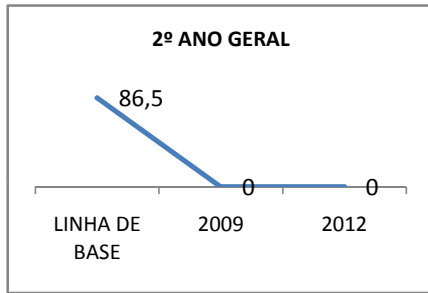

MATRÍCULA ENSINO MÉDIO

ABANDONO ENSINO MÉDIO

APROVAÇÃO ENSINO MÉDIO

MATRÍCULA ENSINO FUNDAMENTAL

ABANDONO ENSINO FUNDAMENTAL

APROVAÇÃO ENSINO FUNDAMENTAL

MATRÍCULA EDUCAÇÃO DE JOVENS E ADULTOS - PRESENCIAL

ABANDONO EJA

APROVAÇÃO EJA

Escola: EEM DOUTOR ROMÃO SAMPAIO

INEP: 23164697 Município:

JARDIM

CREDE: 19

OUTRAS METAS

META_DESCRIÇÃO	ANO BASE	PÚBLICO	LINHA DE BASE	META
MELHORAR AS INSTALAÇÕES DA ESCOLA				
MELHORAR AS INSTALAÇÕES DA ESCOLA				50