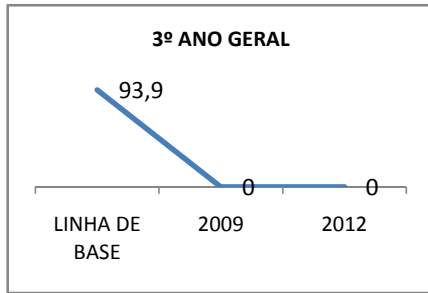

MATRÍCULA ENSINO MÉDIO

ABANDONO ENSINO MÉDIO

APROVAÇÃO ENSINO MÉDIO

MATRÍCULA ENSINO FUNDAMENTAL

ABANDONO ENSINO FUNDAMENTAL

APROVAÇÃO ENSINO FUNDAMENTAL

MATRÍCULA EDUCAÇÃO DE JOVENS E ADULTOS - PRESENCIAL

ABANDONO EJA

APROVAÇÃO EJA

Escola: EEM DOUTOR ROMÃO SAMPAIO

INEP: 23164697 Município:

JARDIM

CREDE: 19

OUTRAS METAS

META_DESCRIÇÃO	ANO BASE	PÚBLICO	LINHA DE BASE	META
MELHORAR AS INSTALAÇÕES DA ESCOLA				
MELHORAR AS INSTALAÇÕES DA ESCOLA				50