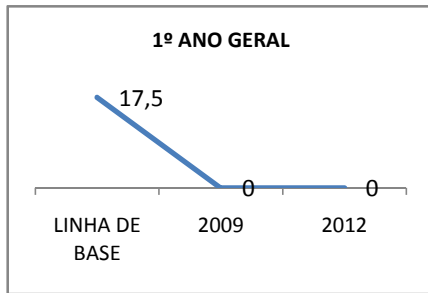

MATRÍCULA ENSINO MÉDIO

ABANDONO ENSINO MÉDIO

APROVAÇÃO ENSINO MÉDIO

MATRÍCULA ENSINO FUNDAMENTAL

ABANDONO ENSINO FUNDAMENTAL

APROVAÇÃO ENSINO FUNDAMENTAL

MATRÍCULA EDUCAÇÃO DE JOVENS E ADULTOS - PRESENCIAL

ABANDONO EJA

APROVAÇÃO EJA

Escola: EEM DOUTOR ROMÃO SAMPAIO

INEP: 23164697 Município:

JARDIM

CREDE: 19

OUTRAS METAS

META_DESCRIÇÃO	ANO BASE	PÚBLICO	LINHA DE BASE	META
MELHORAR AS INSTALAÇÕES DA ESCOLA				
MELHORAR AS INSTALAÇÕES DA ESCOLA				50