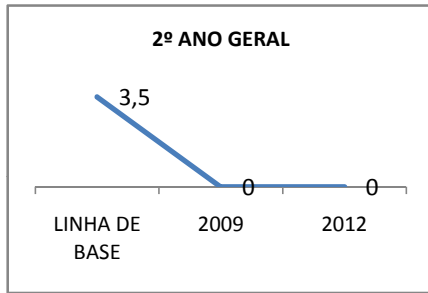

MATRÍCULA ENSINO MÉDIO

ABANDONO ENSINO MÉDIO

APROVAÇÃO ENSINO MÉDIO

MATRÍCULA ENSINO FUNDAMENTAL

ABANDONO ENSINO FUNDAMENTAL

APROVAÇÃO ENSINO FUNDAMENTAL

MATRÍCULA EDUCAÇÃO DE JOVENS E ADULTOS - PRESENCIAL

ABANDONO EJA

APROVAÇÃO EJA

Escola: EEM DOUTOR ROMÃO SAMPAIO

INEP: 23164697 Município:

JARDIM

CREDE: 19

OUTRAS METAS

META_DESCRIÇÃO	ANO BASE	PÚBLICO	LINHA DE BASE	META
MELHORAR AS INSTALAÇÕES DA ESCOLA				
MELHORAR AS INSTALAÇÕES DA ESCOLA				50