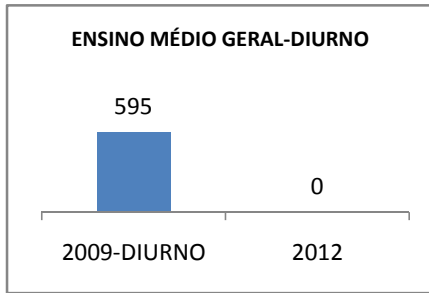

MATRÍCULA ENSINO MÉDIO

ABANDONO ENSINO MÉDIO

APROVAÇÃO ENSINO MÉDIO

MATRÍCULA ENSINO FUNDAMENTAL

ABANDONO ENSINO FUNDAMENTAL

APROVAÇÃO ENSINO FUNDAMENTAL

MATRÍCULA EDUCAÇÃO DE JOVENS E ADULTOS - PRESENCIAL

ABANDONO EJA

APROVAÇÃO EJA

Escola: EEM DOUTOR ROMÃO SAMPAIO

INEP: 23164697 Município:

JARDIM

CREDE: 19

OUTRAS METAS

META_DESCRIÇÃO	ANO BASE	PÚBLICO	LINHA DE BASE	META
MELHORAR AS INSTALAÇÕES DA ESCOLA				
MELHORAR AS INSTALAÇÕES DA ESCOLA				50