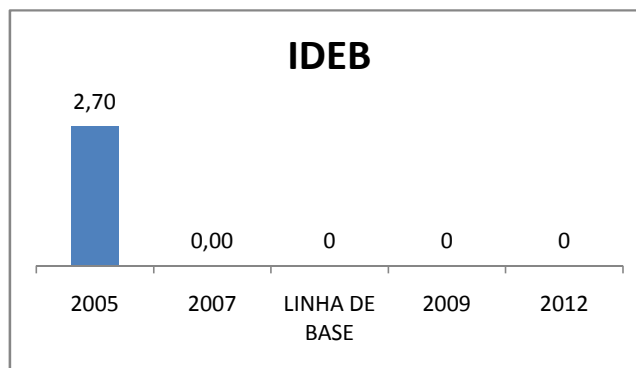

ENSINO FUNDAMENTAL - 6º AO 9º ANO