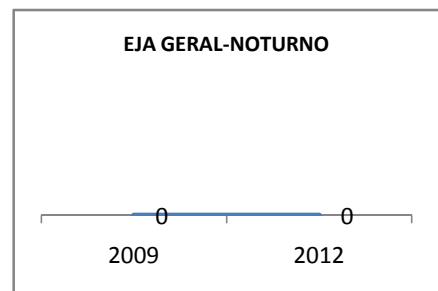

MATRÍCULA ENSINO MÉDIO

ABANDONO ENSINO MÉDIO

APROVAÇÃO ENSINO MÉDIO

MATRÍCULA ENSINO FUNDAMENTAL

ABANDONO ENSINO FUNDAMENTAL

APROVAÇÃO ENSINO FUNDAMENTAL

MATRÍCULA EDUCAÇÃO DE JOVENS E ADULTOS - PRESENCIAL

ABANDONO EJA

APROVAÇÃO EJA

Escola: EEM DOUTOR ROMÃO SAMPAIO

INEP: 23164697 Município:

JARDIM

CREDE: 19

OUTRAS METAS

META_DESCRIÇÃO	ANO BASE	PÚBLICO	LINHA DE BASE	META
MELHORAR AS INSTALAÇÕES DA ESCOLA				
MELHORAR AS INSTALAÇÕES DA ESCOLA				50