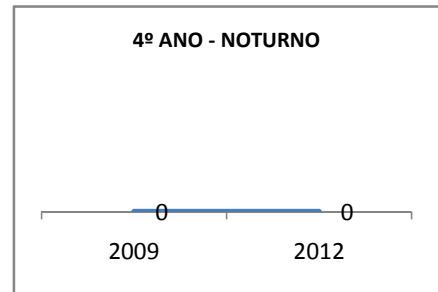

MATRÍCULA ENSINO MÉDIO

ABANDONO ENSINO MÉDIO

APROVAÇÃO ENSINO MÉDIO

MATRÍCULA ENSINO FUNDAMENTAL

ABANDONO ENSINO FUNDAMENTAL

APROVAÇÃO ENSINO FUNDAMENTAL

MATRÍCULA EDUCAÇÃO DE JOVENS E ADULTOS - PRESENCIAL

ABANDONO EJA

APROVAÇÃO EJA

Escola: EEM DOUTOR ROMÃO SAMPAIO

INEP: 23164697 Município:

JARDIM

CREDE: 19

OUTRAS METAS

META_DESCRIÇÃO	ANO BASE	PÚBLICO	LINHA DE BASE	META
MELHORAR AS INSTALAÇÕES DA ESCOLA				
MELHORAR AS INSTALAÇÕES DA ESCOLA				50