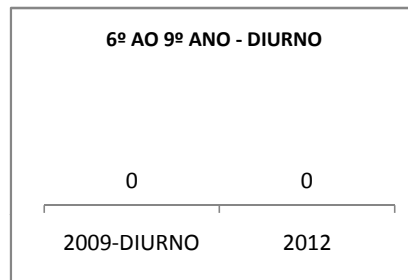

MATRÍCULA ENSINO MÉDIO

ABANDONO ENSINO MÉDIO

APROVAÇÃO ENSINO MÉDIO

MATRÍCULA ENSINO FUNDAMENTAL

ABANDONO ENSINO FUNDAMENTAL

APROVAÇÃO ENSINO FUNDAMENTAL

MATRÍCULA EDUCAÇÃO DE JOVENS E ADULTOS - PRESENCIAL

ABANDONO EJA

APROVAÇÃO EJA

Escola: EEM DOUTOR ROMÃO SAMPAIO

INEP: 23164697 Município:

JARDIM

CREDE: 19

OUTRAS METAS

META_DESCRIÇÃO	ANO BASE	PÚBLICO	LINHA DE BASE	META
MELHORAR AS INSTALAÇÕES DA ESCOLA				
MELHORAR AS INSTALAÇÕES DA ESCOLA				50