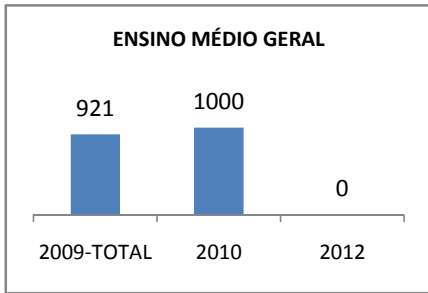

MATRÍCULA ENSINO MÉDIO

ABANDONO ENSINO MÉDIO

APROVAÇÃO ENSINO MÉDIO

MATRÍCULA ENSINO FUNDAMENTAL

ABANDONO ENSINO FUNDAMENTAL

APROVAÇÃO ENSINO FUNDAMENTAL

MATRÍCULA EDUCAÇÃO DE JOVENS E ADULTOS - PRESENCIAL

ABANDONO EJA

APROVAÇÃO EJA

Escola: EEM DOUTOR ROMÃO SAMPAIO

INEP: 23164697 Município:

JARDIM

CREDE: 19

OUTRAS METAS

META_DESCRIÇÃO	ANO BASE	PÚBLICO	LINHA DE BASE	META
MELHORAR AS INSTALAÇÕES DA ESCOLA				
MELHORAR AS INSTALAÇÕES DA ESCOLA				50