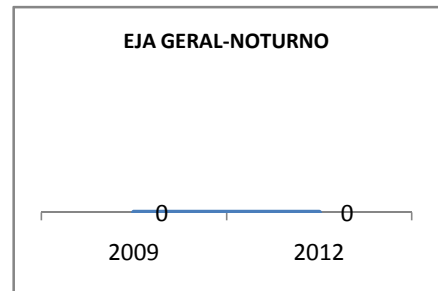

MATRÍCULA ENSINO MÉDIO

ABANDONO ENSINO MÉDIO

APROVAÇÃO ENSINO MÉDIO

MATRÍCULA ENSINO FUNDAMENTAL

ABANDONO ENSINO FUNDAMENTAL

APROVAÇÃO ENSINO FUNDAMENTAL

MATRÍCULA EDUCAÇÃO DE JOVENS E ADULTOS - PRESENCIAL

ABANDONO EJA

APROVAÇÃO EJA

Escola: EEM DOUTOR ROMÃO SAMPAIO

INEP: 23164697 Município:

JARDIM

CREDE: 19

OUTRAS METAS

META_DESCRIÇÃO	ANO BASE	PÚBLICO	LINHA DE BASE	META
MELHORAR AS INSTALAÇÕES DA ESCOLA				
MELHORAR AS INSTALAÇÕES DA ESCOLA				50