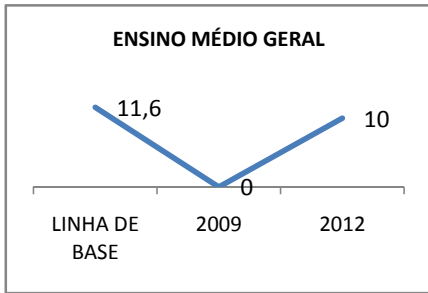

MATRÍCULA ENSINO MÉDIO

ABANDONO ENSINO MÉDIO

APROVAÇÃO ENSINO MÉDIO

MATRÍCULA ENSINO FUNDAMENTAL

ABANDONO ENSINO FUNDAMENTAL

APROVAÇÃO ENSINO FUNDAMENTAL

MATRÍCULA EDUCAÇÃO DE JOVENS E ADULTOS - PRESENCIAL

ABANDONO EJA

APROVAÇÃO EJA

Escola: EEM DOUTOR ROMÃO SAMPAIO

INEP: 23164697 Município:

JARDIM

CREDE: 19

OUTRAS METAS

META_DESCRIÇÃO	ANO BASE	PÚBLICO	LINHA DE BASE	META
MELHORAR AS INSTALAÇÕES DA ESCOLA				
MELHORAR AS INSTALAÇÕES DA ESCOLA				50