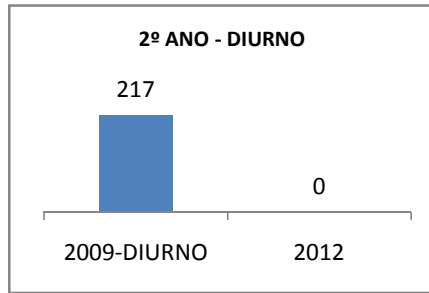

MATRÍCULA ENSINO MÉDIO

ABANDONO ENSINO MÉDIO

APROVAÇÃO ENSINO MÉDIO

MATRÍCULA ENSINO FUNDAMENTAL

ABANDONO ENSINO FUNDAMENTAL

APROVAÇÃO ENSINO FUNDAMENTAL

MATRÍCULA EDUCAÇÃO DE JOVENS E ADULTOS - PRESENCIAL

ABANDONO EJA

APROVAÇÃO EJA

Escola: EEM DOUTOR ROMÃO SAMPAIO

INEP: 23164697 Município:

JARDIM

CREDE: 19

OUTRAS METAS

META_DESCRIÇÃO	ANO BASE	PÚBLICO	LINHA DE BASE	META
MELHORAR AS INSTALAÇÕES DA ESCOLA				
MELHORAR AS INSTALAÇÕES DA ESCOLA				50