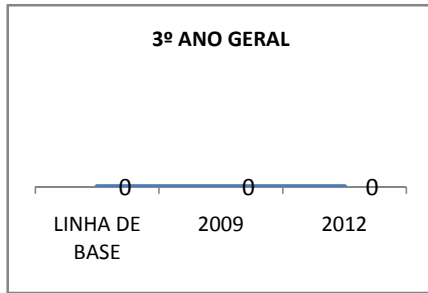

MATRÍCULA ENSINO MÉDIO

ABANDONO ENSINO MÉDIO

APROVAÇÃO ENSINO MÉDIO

MATRÍCULA ENSINO FUNDAMENTAL

ABANDONO ENSINO FUNDAMENTAL

APROVAÇÃO ENSINO FUNDAMENTAL

MATRÍCULA EDUCAÇÃO DE JOVENS E ADULTOS - PRESENCIAL

ABANDONO EJA

APROVAÇÃO EJA

Escola: EEM DOUTOR ROMÃO SAMPAIO

INEP: 23164697 Município:

JARDIM

CREDE: 19

OUTRAS METAS

META_DESCRIÇÃO	ANO BASE	PÚBLICO	LINHA DE BASE	META
MELHORAR AS INSTALAÇÕES DA ESCOLA				
MELHORAR AS INSTALAÇÕES DA ESCOLA				50