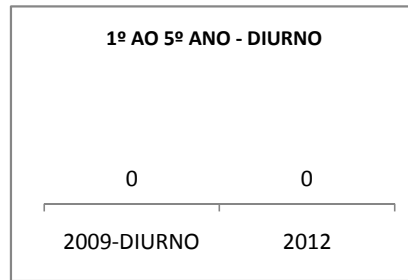

MATRÍCULA ENSINO MÉDIO

ABANDONO ENSINO MÉDIO

APROVAÇÃO ENSINO MÉDIO

MATRÍCULA ENSINO FUNDAMENTAL

ABANDONO ENSINO FUNDAMENTAL

APROVAÇÃO ENSINO FUNDAMENTAL

MATRÍCULA EDUCAÇÃO DE JOVENS E ADULTOS - PRESENCIAL

ABANDONO EJA

APROVAÇÃO EJA

Escola: EEM DOUTOR ROMÃO SAMPAIO

INEP: 23164697 Município:

JARDIM

CREDE: 19

OUTRAS METAS

META_DESCRIÇÃO	ANO BASE	PÚBLICO	LINHA DE BASE	META
MELHORAR AS INSTALAÇÕES DA ESCOLA				
MELHORAR AS INSTALAÇÕES DA ESCOLA				50