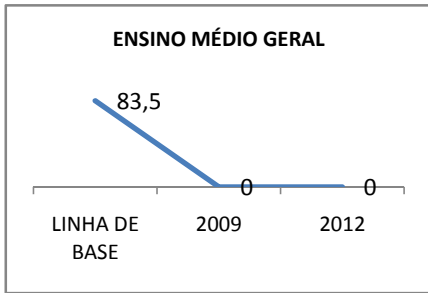

MATRÍCULA ENSINO MÉDIO

ABANDONO ENSINO MÉDIO

APROVAÇÃO ENSINO MÉDIO

MATRÍCULA ENSINO FUNDAMENTAL

ABANDONO ENSINO FUNDAMENTAL

APROVAÇÃO ENSINO FUNDAMENTAL

MATRÍCULA EDUCAÇÃO DE JOVENS E ADULTOS - PRESENCIAL

ABANDONO EJA

APROVAÇÃO EJA

Escola: EEM DOUTOR ROMÃO SAMPAIO

INEP: 23164697 Município:

JARDIM

CREDE: 19

OUTRAS METAS

META_DESCRIÇÃO	ANO BASE	PÚBLICO	LINHA DE BASE	META
MELHORAR AS INSTALAÇÕES DA ESCOLA				
MELHORAR AS INSTALAÇÕES DA ESCOLA				50