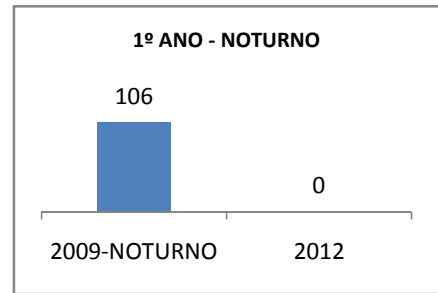

MATRÍCULA ENSINO MÉDIO

ABANDONO ENSINO MÉDIO

APROVAÇÃO ENSINO MÉDIO

MATRÍCULA ENSINO FUNDAMENTAL

ABANDONO ENSINO FUNDAMENTAL

APROVAÇÃO ENSINO FUNDAMENTAL

MATRÍCULA EDUCAÇÃO DE JOVENS E ADULTOS - PRESENCIAL

ABANDONO EJA

APROVAÇÃO EJA

Escola: EEM DOUTOR ROMÃO SAMPAIO

INEP: 23164697 Município:

JARDIM

CREDE: 19

OUTRAS METAS

META_DESCRIÇÃO	ANO BASE	PÚBLICO	LINHA DE BASE	META
MELHORAR AS INSTALAÇÕES DA ESCOLA				
MELHORAR AS INSTALAÇÕES DA ESCOLA				50