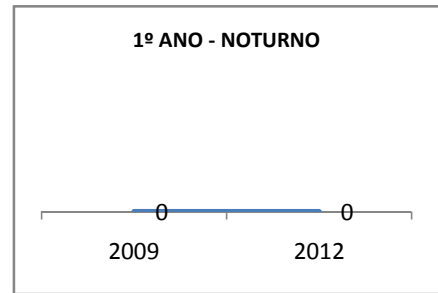

MATRÍCULA ENSINO MÉDIO

ABANDONO ENSINO MÉDIO

APROVAÇÃO ENSINO MÉDIO

MATRÍCULA ENSINO FUNDAMENTAL

ABANDONO ENSINO FUNDAMENTAL

APROVAÇÃO ENSINO FUNDAMENTAL

MATRÍCULA EDUCAÇÃO DE JOVENS E ADULTOS - PRESENCIAL

ABANDONO EJA

APROVAÇÃO EJA

Escola: EEM DOUTOR ROMÃO SAMPAIO

INEP: 23164697 Município:

JARDIM

CREDE: 19

OUTRAS METAS

META_DESCRIÇÃO	ANO BASE	PÚBLICO	LINHA DE BASE	META
MELHORAR AS INSTALAÇÕES DA ESCOLA				
MELHORAR AS INSTALAÇÕES DA ESCOLA				50