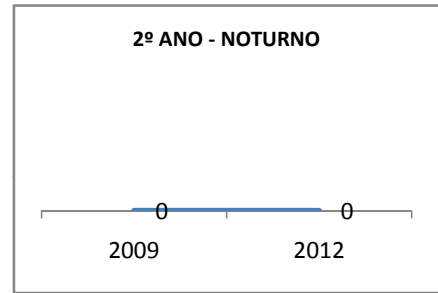

MATRÍCULA ENSINO MÉDIO

ABANDONO ENSINO MÉDIO

APROVAÇÃO ENSINO MÉDIO

MATRÍCULA ENSINO FUNDAMENTAL

ABANDONO ENSINO FUNDAMENTAL

APROVAÇÃO ENSINO FUNDAMENTAL

MATRÍCULA EDUCAÇÃO DE JOVENS E ADULTOS - PRESENCIAL

ABANDONO EJA

APROVAÇÃO EJA

Escola: EEM DOUTOR ROMÃO SAMPAIO

INEP: 23164697 Município:

JARDIM

CREDE: 19

OUTRAS METAS

META_DESCRIÇÃO	ANO BASE	PÚBLICO	LINHA DE BASE	META
MELHORAR AS INSTALAÇÕES DA ESCOLA				
MELHORAR AS INSTALAÇÕES DA ESCOLA				50