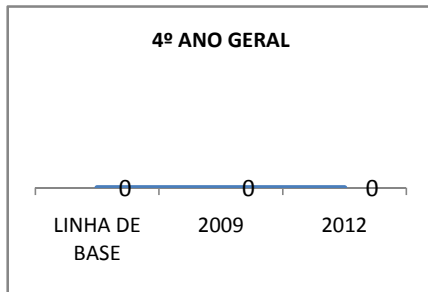

MATRÍCULA ENSINO MÉDIO

ABANDONO ENSINO MÉDIO

APROVAÇÃO ENSINO MÉDIO

MATRÍCULA ENSINO FUNDAMENTAL

ABANDONO ENSINO FUNDAMENTAL

APROVAÇÃO ENSINO FUNDAMENTAL

MATRÍCULA EDUCAÇÃO DE JOVENS E ADULTOS - PRESENCIAL

ABANDONO EJA

APROVAÇÃO EJA

Escola: EEM DOUTOR ROMÃO SAMPAIO

INEP: 23164697 Município:

JARDIM

CREDE: 19

OUTRAS METAS

META_DESCRIÇÃO	ANO BASE	PÚBLICO	LINHA DE BASE	META
MELHORAR AS INSTALAÇÕES DA ESCOLA				
MELHORAR AS INSTALAÇÕES DA ESCOLA				50