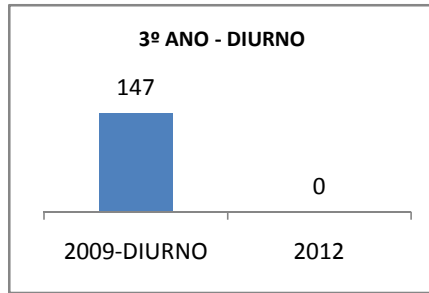

MATRÍCULA ENSINO MÉDIO

ABANDONO ENSINO MÉDIO

APROVAÇÃO ENSINO MÉDIO

MATRÍCULA ENSINO FUNDAMENTAL

ABANDONO ENSINO FUNDAMENTAL

APROVAÇÃO ENSINO FUNDAMENTAL

MATRÍCULA EDUCAÇÃO DE JOVENS E ADULTOS - PRESENCIAL

ABANDONO EJA

APROVAÇÃO EJA

Escola: EEM DOUTOR ROMÃO SAMPAIO

INEP: 23164697 Município:

JARDIM

CREDE: 19

OUTRAS METAS

META_DESCRIÇÃO	ANO BASE	PÚBLICO	LINHA DE BASE	META
MELHORAR AS INSTALAÇÕES DA ESCOLA				
MELHORAR AS INSTALAÇÕES DA ESCOLA				50