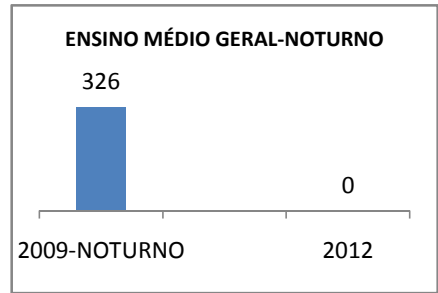

MATRÍCULA ENSINO MÉDIO

ABANDONO ENSINO MÉDIO

APROVAÇÃO ENSINO MÉDIO

MATRÍCULA ENSINO FUNDAMENTAL

ABANDONO ENSINO FUNDAMENTAL

APROVAÇÃO ENSINO FUNDAMENTAL

MATRÍCULA EDUCAÇÃO DE JOVENS E ADULTOS - PRESENCIAL

ABANDONO EJA

APROVAÇÃO EJA

Escola: EEM DOUTOR ROMÃO SAMPAIO

INEP: 23164697 Município:

JARDIM

CREDE: 19

OUTRAS METAS

META_DESCRIÇÃO	ANO BASE	PÚBLICO	LINHA DE BASE	META
MELHORAR AS INSTALAÇÕES DA ESCOLA				
MELHORAR AS INSTALAÇÕES DA ESCOLA				50