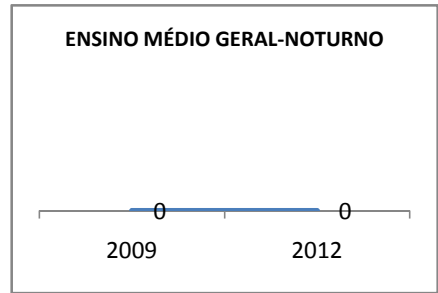

MATRÍCULA ENSINO MÉDIO

ABANDONO ENSINO MÉDIO

APROVAÇÃO ENSINO MÉDIO

MATRÍCULA ENSINO FUNDAMENTAL

ABANDONO ENSINO FUNDAMENTAL

APROVAÇÃO ENSINO FUNDAMENTAL

MATRÍCULA EDUCAÇÃO DE JOVENS E ADULTOS - PRESENCIAL

ABANDONO EJA

APROVAÇÃO EJA

Escola: EEM DOUTOR ROMÃO SAMPAIO

INEP: 23164697 Município:

JARDIM

CREDE: 19

OUTRAS METAS

META_DESCRIÇÃO	ANO BASE	PÚBLICO	LINHA DE BASE	META
MELHORAR AS INSTALAÇÕES DA ESCOLA				
MELHORAR AS INSTALAÇÕES DA ESCOLA				50