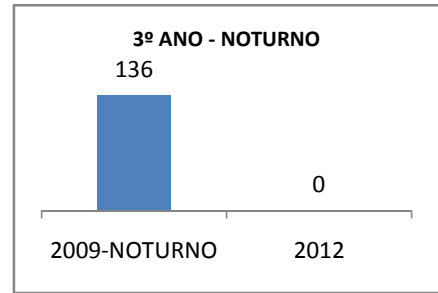

MATRÍCULA ENSINO MÉDIO

ABANDONO ENSINO MÉDIO

APROVAÇÃO ENSINO MÉDIO

MATRÍCULA ENSINO FUNDAMENTAL

ABANDONO ENSINO FUNDAMENTAL

APROVAÇÃO ENSINO FUNDAMENTAL

MATRÍCULA EDUCAÇÃO DE JOVENS E ADULTOS - PRESENCIAL

ABANDONO EJA

APROVAÇÃO EJA

Escola: EEM DOUTOR ROMÃO SAMPAIO

INEP: 23164697 Município:

JARDIM

CREDE: 19

OUTRAS METAS

META_DESCRIÇÃO	ANO BASE	PÚBLICO	LINHA DE BASE	META
MELHORAR AS INSTALAÇÕES DA ESCOLA				
MELHORAR AS INSTALAÇÕES DA ESCOLA				50