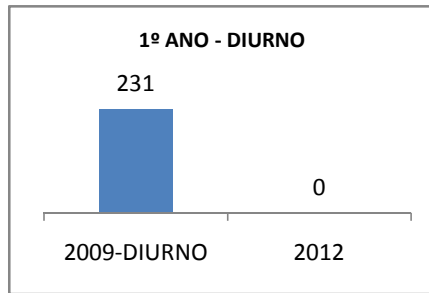

MATRÍCULA ENSINO MÉDIO

ABANDONO ENSINO MÉDIO

APROVAÇÃO ENSINO MÉDIO

MATRÍCULA ENSINO FUNDAMENTAL

ABANDONO ENSINO FUNDAMENTAL

APROVAÇÃO ENSINO FUNDAMENTAL

MATRÍCULA EDUCAÇÃO DE JOVENS E ADULTOS - PRESENCIAL

ABANDONO EJA

APROVAÇÃO EJA

Escola: EEM DOUTOR ROMÃO SAMPAIO

INEP: 23164697 Município:

JARDIM

CREDE: 19

OUTRAS METAS

META_DESCRIÇÃO	ANO BASE	PÚBLICO	LINHA DE BASE	META
MELHORAR AS INSTALAÇÕES DA ESCOLA				
MELHORAR AS INSTALAÇÕES DA ESCOLA				50