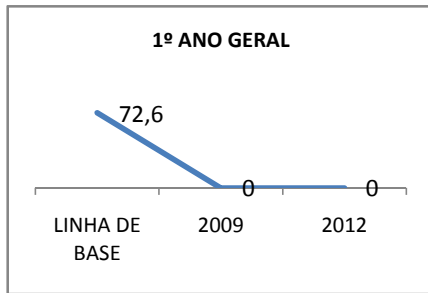

MATRÍCULA ENSINO MÉDIO

ABANDONO ENSINO MÉDIO

APROVAÇÃO ENSINO MÉDIO

MATRÍCULA ENSINO FUNDAMENTAL

ABANDONO ENSINO FUNDAMENTAL

APROVAÇÃO ENSINO FUNDAMENTAL

MATRÍCULA EDUCAÇÃO DE JOVENS E ADULTOS - PRESENCIAL

ABANDONO EJA

APROVAÇÃO EJA

Escola: EEM DOUTOR ROMÃO SAMPAIO

INEP: 23164697 Município:

JARDIM

CREDE: 19

OUTRAS METAS

META_DESCRIÇÃO	ANO BASE	PÚBLICO	LINHA DE BASE	META
MELHORAR AS INSTALAÇÕES DA ESCOLA				
MELHORAR AS INSTALAÇÕES DA ESCOLA				50