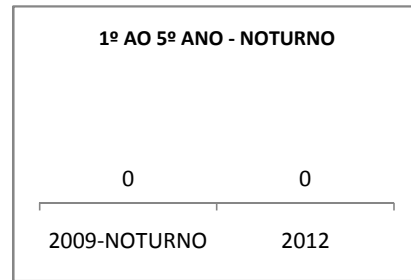

MATRÍCULA ENSINO MÉDIO

ABANDONO ENSINO MÉDIO

APROVAÇÃO ENSINO MÉDIO

MATRÍCULA ENSINO FUNDAMENTAL

ABANDONO ENSINO FUNDAMENTAL

APROVAÇÃO ENSINO FUNDAMENTAL

MATRÍCULA EDUCAÇÃO DE JOVENS E ADULTOS - PRESENCIAL

ABANDONO EJA

APROVAÇÃO EJA

Escola: EEM DOUTOR ROMÃO SAMPAIO

INEP: 23164697 Município:

JARDIM

CREDE: 19

OUTRAS METAS

META_DESCRIÇÃO	ANO BASE	PÚBLICO	LINHA DE BASE	META
MELHORAR AS INSTALAÇÕES DA ESCOLA				
MELHORAR AS INSTALAÇÕES DA ESCOLA				50