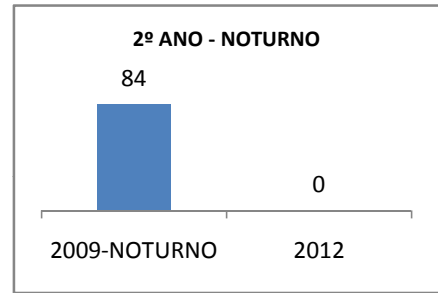

MATRÍCULA ENSINO MÉDIO

ABANDONO ENSINO MÉDIO

APROVAÇÃO ENSINO MÉDIO

MATRÍCULA ENSINO FUNDAMENTAL

ABANDONO ENSINO FUNDAMENTAL

APROVAÇÃO ENSINO FUNDAMENTAL

MATRÍCULA EDUCAÇÃO DE JOVENS E ADULTOS - PRESENCIAL

ABANDONO EJA

APROVAÇÃO EJA

Escola: EEM DOUTOR ROMÃO SAMPAIO

INEP: 23164697 Município:

JARDIM

CREDE: 19

OUTRAS METAS

META_DESCRIÇÃO	ANO BASE	PÚBLICO	LINHA DE BASE	META
MELHORAR AS INSTALAÇÕES DA ESCOLA				
MELHORAR AS INSTALAÇÕES DA ESCOLA				50