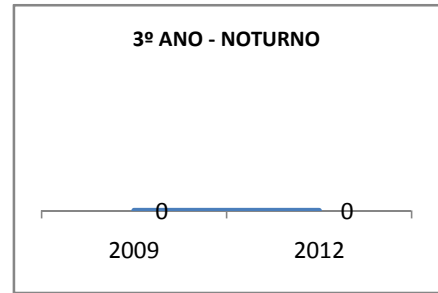

MATRÍCULA ENSINO MÉDIO

ABANDONO ENSINO MÉDIO

APROVAÇÃO ENSINO MÉDIO

MATRÍCULA ENSINO FUNDAMENTAL

ABANDONO ENSINO FUNDAMENTAL

APROVAÇÃO ENSINO FUNDAMENTAL

MATRÍCULA EDUCAÇÃO DE JOVENS E ADULTOS - PRESENCIAL

ABANDONO EJA

APROVAÇÃO EJA

Escola: EEM DOUTOR ROMÃO SAMPAIO

INEP: 23164697 Município:

JARDIM

CREDE: 19

OUTRAS METAS

META_DESCRIÇÃO	ANO BASE	PÚBLICO	LINHA DE BASE	META
MELHORAR AS INSTALAÇÕES DA ESCOLA				
MELHORAR AS INSTALAÇÕES DA ESCOLA				50