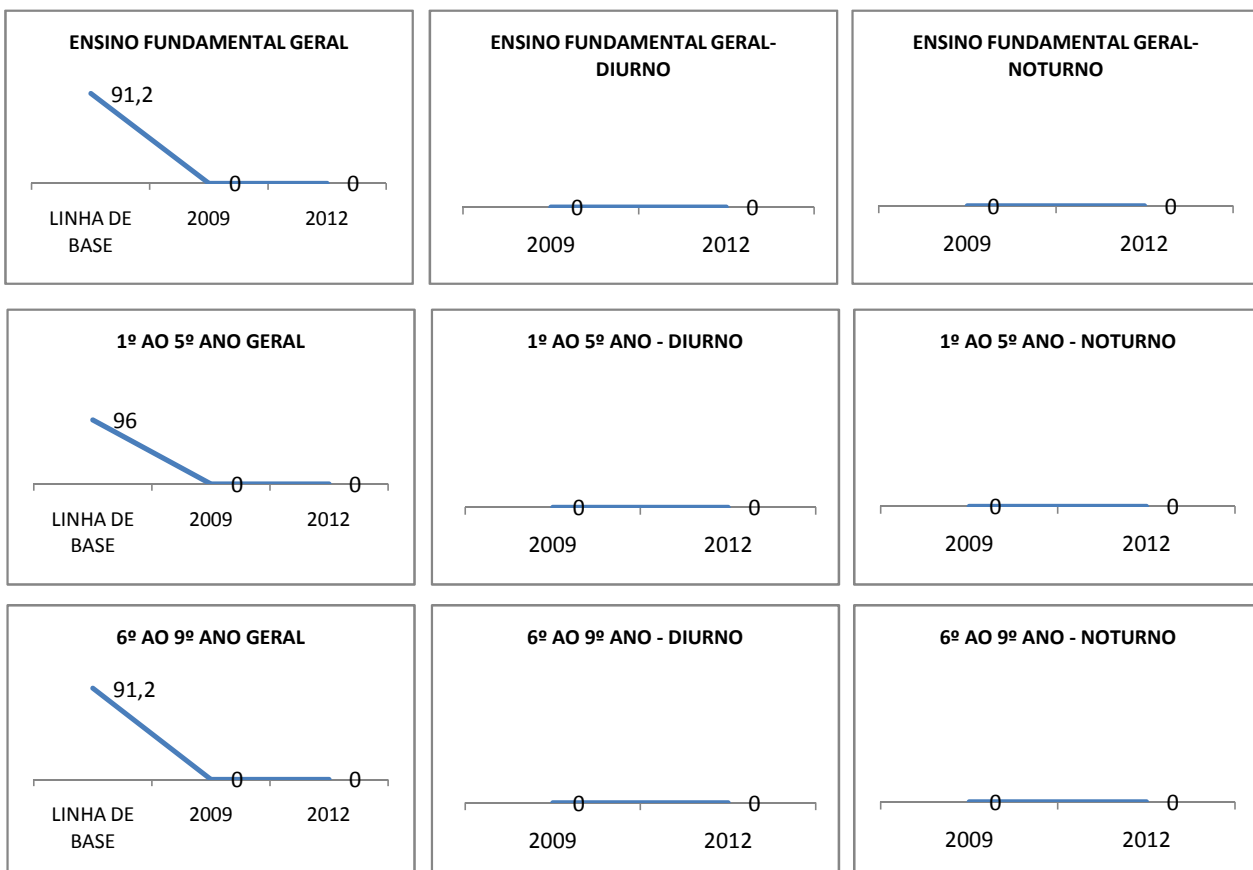

ANO BASE VESTIBULAR:

MODALIDADE/NÍVEL	VESTIBULAR							
	NÚMERO DE INSCRITOS				APROVADOS			
	LINHA DE BASE	2009	2010	2012	LINHA DE BASE	2009	2010	2012
ENSINO MÉDIO					10	12	87,5	

MATRÍCULA ENSINO MÉDIO

ABANDONO ENSINO MÉDIO

APROVAÇÃO ENSINO MÉDIO

MATRÍCULA ENSINO FUNDAMENTAL

ABANDONO ENSINO FUNDAMENTAL

APROVAÇÃO ENSINO FUNDAMENTAL

MATRÍCULA EDUCAÇÃO DE JOVENS E ADULTOS - PRESENCIAL

ABANDONO EJA

APROVAÇÃO EJA

ENSINO FUNDAMENTAL - 1º AO 5º ANO

PROVA BRASIL

ENSINO FUNDAMENTAL - 6º AO 9º ANO

PROVA BRASIL

ENSINO FUNDAMENTAL

ENSINO MÉDIO

SPAECE

ENSINO FUNDAMENTAL 5º ANO