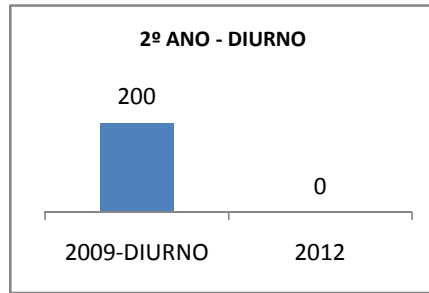

MATRÍCULA ENSINO MÉDIO