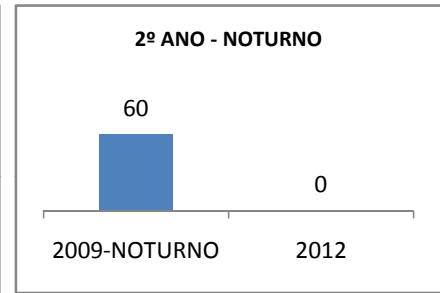

MATRÍCULA ENSINO MÉDIO