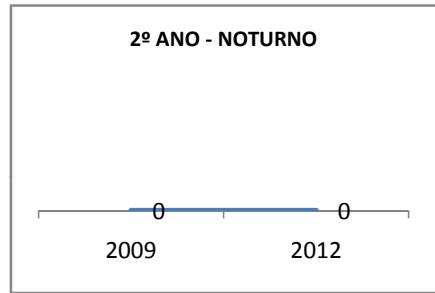

APROVAÇÃO ENSINO MÉDIO