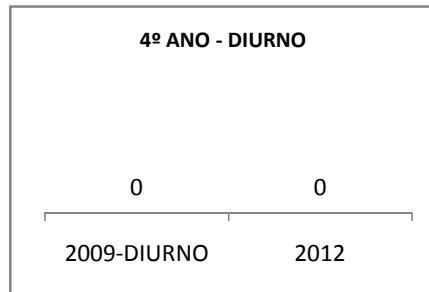

MATRÍCULA ENSINO MÉDIO