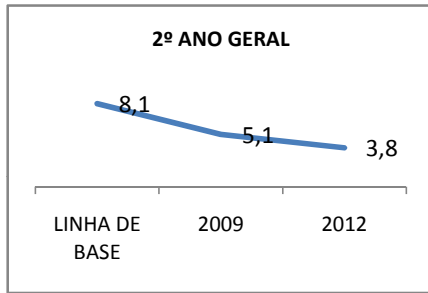

ABANDONO ENSINO MÉDIO