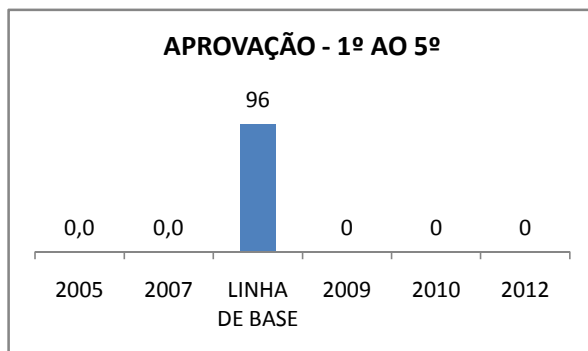

ANO BASE VESTIBULAR:

MODALIDADE/NÍVEL	VESTIBULAR							
	NÚMERO DE INSCRITOS				APROVADOS			
	LINHA DE BASE	2009	2010	2012	LINHA DE BASE	2009	2010	2012
ENSINO MÉDIO					10	12	87,5	

MATRÍCULA ENSINO MÉDIO

ABANDONO ENSINO MÉDIO

APROVAÇÃO ENSINO MÉDIO

MATRÍCULA ENSINO FUNDAMENTAL

ABANDONO ENSINO FUNDAMENTAL

APROVAÇÃO ENSINO FUNDAMENTAL

MATRÍCULA EDUCAÇÃO DE JOVENS E ADULTOS - PRESENCIAL

ABANDONO EJA

APROVAÇÃO EJA

ENSINO FUNDAMENTAL - 1º AO 5º ANO

PROVA BRASIL

ENSINO FUNDAMENTAL - 6º AO 9º ANO

PROVA BRASIL

ENSINO FUNDAMENTAL

ENSINO MÉDIO

SPAECE

ENSINO FUNDAMENTAL 5º ANO

ENSINO FUNDAMENTAL 9º ANO

ENSINO MÉDIO 3º ANO

ENEM

COMPARATIVO DE CRESCIMENTO - IDEB

COMPARATIVO DE CRESCIMENTO - PROVA BRASIL

1º AO 5º ANO

6º AO 9º ANO

COMPARATIVO DE CRESCIMENTO - ENSINO FUNDAMENTAL GERAL