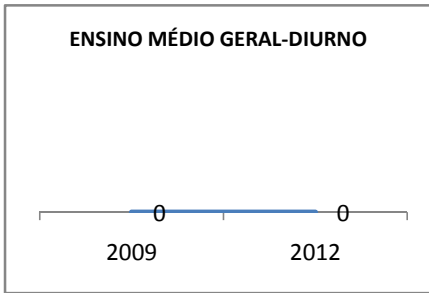

APROVAÇÃO ENSINO MÉDIO