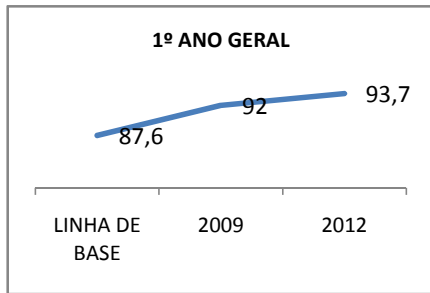

ANO BASE ENEM: 2007

MODALIDADE/NÍVEL	ENEM							
	NÚMERO DE PARTICIPANTES				Redação e Prova Objetiva (média)			
	LINHA DE BASE	2009	2010	2012	LINHA DE BASE	2009	2010	2012
ENSINO MÉDIO	143				41,94	43,94	45,94	49,9

ANO BASE VESTIBULAR:

MODALIDADE/NÍVEL	VESTIBULAR							
	NÚMERO DE INSCRITOS				APROVADOS			
	LINHA DE BASE	2009	2010	2012	LINHA DE BASE	2009	2010	2012
ENSINO MÉDIO					10	12	87,5	

MATRÍCULA ENSINO MÉDIO

ABANDONO ENSINO MÉDIO

APROVAÇÃO ENSINO MÉDIO

MATRÍCULA ENSINO FUNDAMENTAL

ABANDONO ENSINO FUNDAMENTAL

APROVAÇÃO ENSINO FUNDAMENTAL

MATRÍCULA EDUCAÇÃO DE JOVENS E ADULTOS - PRESENCIAL

ABANDONO EJA

APROVAÇÃO EJA