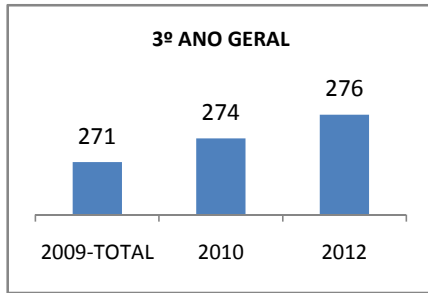

MATRÍCULA ENSINO MÉDIO