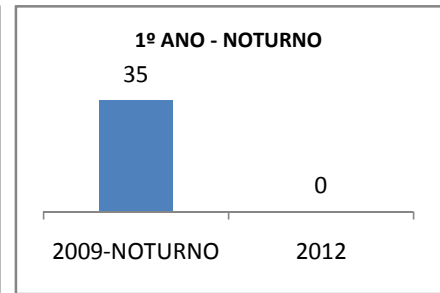

MATRÍCULA ENSINO MÉDIO