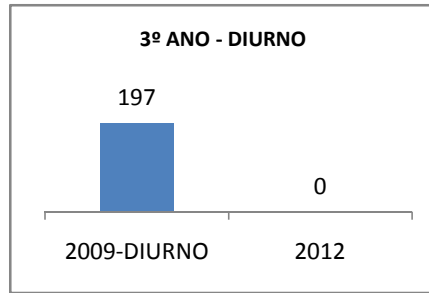

MATRÍCULA ENSINO MÉDIO