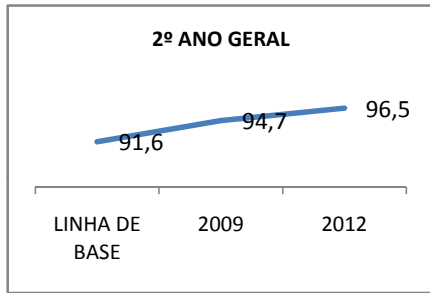

ANO BASE VESTIBULAR:

MODALIDADE/NÍVEL	VESTIBULAR							
	NÚMERO DE INSCRITOS				APROVADOS			
	LINHA DE BASE	2009	2010	2012	LINHA DE BASE	2009	2010	2012
ENSINO MÉDIO					10	12	87,5	

MATRÍCULA ENSINO MÉDIO

ABANDONO ENSINO MÉDIO

APROVAÇÃO ENSINO MÉDIO

MATRÍCULA ENSINO FUNDAMENTAL

ABANDONO ENSINO FUNDAMENTAL

APROVAÇÃO ENSINO FUNDAMENTAL

MATRÍCULA EDUCAÇÃO DE JOVENS E ADULTOS - PRESENCIAL

ABANDONO EJA

APROVAÇÃO EJA