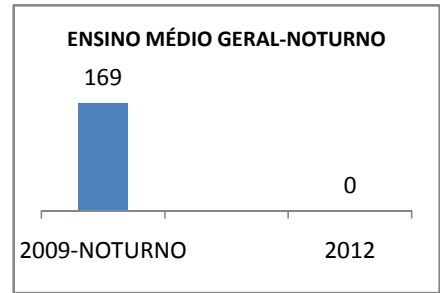

MATRÍCULA ENSINO MÉDIO