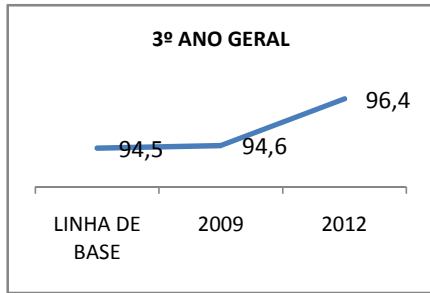

ANO BASE VESTIBULAR:

MODALIDADE/NÍVEL	VESTIBULAR							
	NÚMERO DE INSCRITOS				APROVADOS			
	LINHA DE BASE	2009	2010	2012	LINHA DE BASE	2009	2010	2012
ENSINO MÉDIO					10	12	87,5	

MATRÍCULA ENSINO MÉDIO

ABANDONO ENSINO MÉDIO

APROVAÇÃO ENSINO MÉDIO

MATRÍCULA ENSINO FUNDAMENTAL

ABANDONO ENSINO FUNDAMENTAL

APROVAÇÃO ENSINO FUNDAMENTAL

MATRÍCULA EDUCAÇÃO DE JOVENS E ADULTOS - PRESENCIAL

ABANDONO EJA

APROVAÇÃO EJA