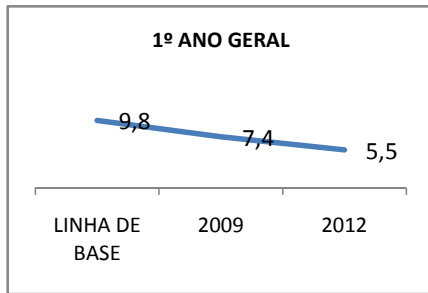

ABANDONO ENSINO MÉDIO