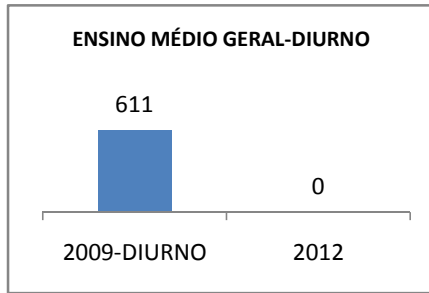

MATRÍCULA ENSINO MÉDIO