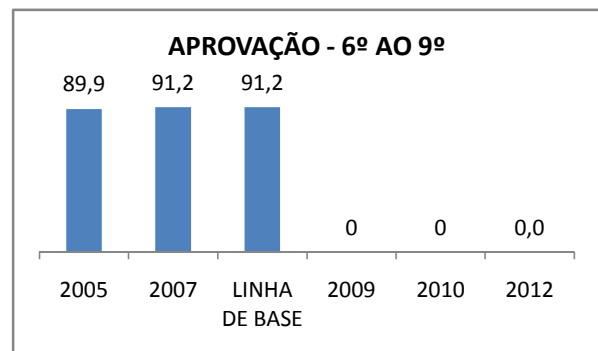

ANO BASE VESTIBULAR:

MODALIDADE/NÍVEL	VESTIBULAR							
	NÚMERO DE INSCRITOS				APROVADOS			
	LINHA DE BASE	2009	2010	2012	LINHA DE BASE	2009	2010	2012
ENSINO MÉDIO					10	12	87,5	

MATRÍCULA ENSINO MÉDIO

ABANDONO ENSINO MÉDIO

APROVAÇÃO ENSINO MÉDIO

MATRÍCULA ENSINO FUNDAMENTAL

ABANDONO ENSINO FUNDAMENTAL

APROVAÇÃO ENSINO FUNDAMENTAL

MATRÍCULA EDUCAÇÃO DE JOVENS E ADULTOS - PRESENCIAL

ABANDONO EJA

APROVAÇÃO EJA

ENSINO FUNDAMENTAL - 1º AO 5º ANO

PROVA BRASIL

ENSINO FUNDAMENTAL - 6º AO 9º ANO

PROVA BRASIL

ENSINO FUNDAMENTAL

ENSINO MÉDIO

SPAECE

ENSINO FUNDAMENTAL 5º ANO

ENSINO FUNDAMENTAL 9º ANO

ENSINO MÉDIO 3º ANO

ENEM

COMPARATIVO DE CRESCIMENTO - IDEB

COMPARATIVO DE CRESCIMENTO - PROVA BRASIL

1º AO 5º ANO

6º AO 9º ANO

COMPARATIVO DE CRESCIMENTO - ENSINO FUNDAMENTAL GERAL