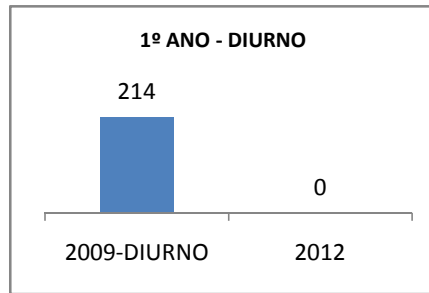

MATRÍCULA ENSINO MÉDIO