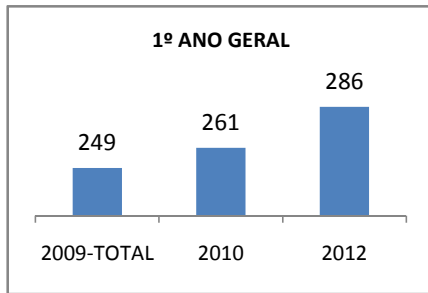

MATRÍCULA ENSINO MÉDIO