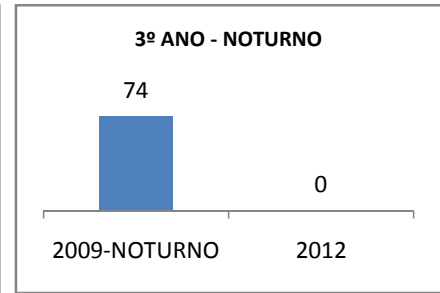

MATRÍCULA ENSINO MÉDIO