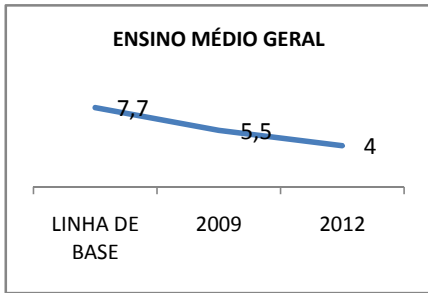

ABANDONO ENSINO MÉDIO