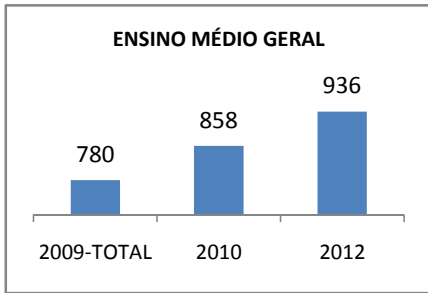

MATRÍCULA ENSINO MÉDIO