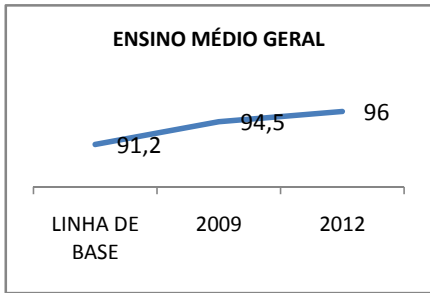

ANO BASE VESTIBULAR:

MODALIDADE/NÍVEL	VESTIBULAR							
	NÚMERO DE INSCRITOS				APROVADOS			
	LINHA DE BASE	2009	2010	2012	LINHA DE BASE	2009	2010	2012
ENSINO MÉDIO					10	12	87,5	

MATRÍCULA ENSINO MÉDIO

ABANDONO ENSINO MÉDIO

APROVAÇÃO ENSINO MÉDIO

MATRÍCULA ENSINO FUNDAMENTAL

ABANDONO ENSINO FUNDAMENTAL

APROVAÇÃO ENSINO FUNDAMENTAL

MATRÍCULA EDUCAÇÃO DE JOVENS E ADULTOS - PRESENCIAL

ABANDONO EJA

APROVAÇÃO EJA