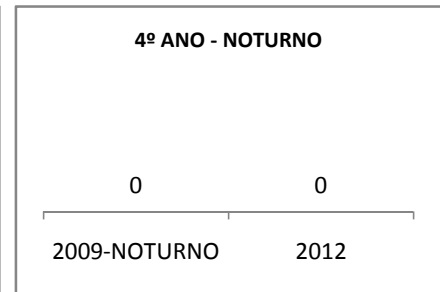

MATRÍCULA ENSINO MÉDIO