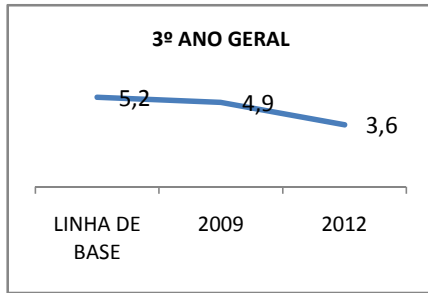

ABANDONO ENSINO MÉDIO