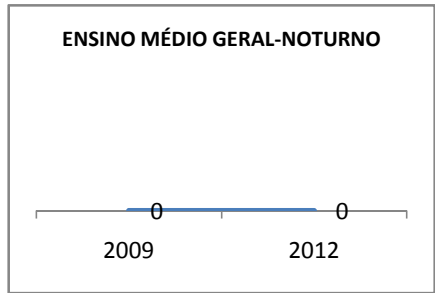

ANO BASE VESTIBULAR:

MODALIDADE/NÍVEL	VESTIBULAR							
	NÚMERO DE INSCRITOS				APROVADOS			
	LINHA DE BASE	2009	2010	2012	LINHA DE BASE	2009	2010	2012
ENSINO MÉDIO					10	12	87,5	

MATRÍCULA ENSINO MÉDIO

ABANDONO ENSINO MÉDIO

APROVAÇÃO ENSINO MÉDIO

MATRÍCULA ENSINO FUNDAMENTAL

ABANDONO ENSINO FUNDAMENTAL

APROVAÇÃO ENSINO FUNDAMENTAL

MATRÍCULA EDUCAÇÃO DE JOVENS E ADULTOS - PRESENCIAL

ABANDONO EJA

APROVAÇÃO EJA