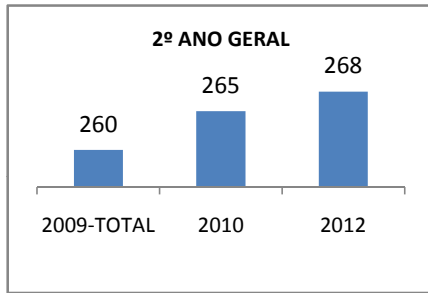

MATRÍCULA ENSINO MÉDIO