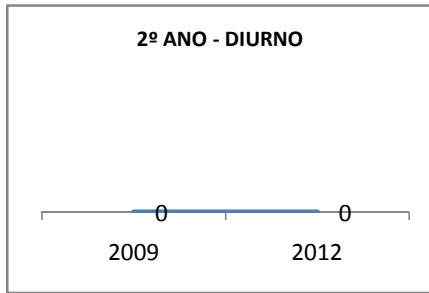

APROVAÇÃO ENSINO MÉDIO