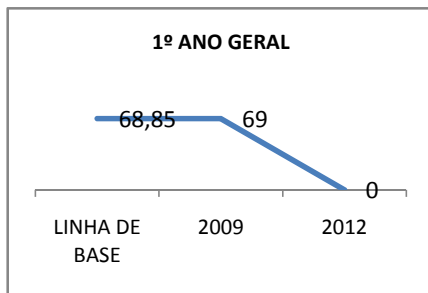

ANO BASE VESTIBULAR: 2008

| MODALIDADE/NÍVEL | VESTIBULAR | | | | | | | |
|------------------|---------------------|------|------|------|---------------|------|------|------|
| | NÚMERO DE INSCRITOS | | | | APROVADOS | | | |
| | LINHA DE BASE | 2009 | 2010 | 2012 | LINHA DE BASE | 2009 | 2010 | 2012 |
| ENSINO MÉDIO | 15 | | | 100 | 5 | | | 10 |

MATRÍCULA ENSINO MÉDIO

ABANDONO ENSINO MÉDIO

APROVAÇÃO ENSINO MÉDIO

MATRÍCULA ENSINO FUNDAMENTAL

ABANDONO ENSINO FUNDAMENTAL

APROVAÇÃO ENSINO FUNDAMENTAL

MATRÍCULA EDUCAÇÃO DE JOVENS E ADULTOS - PRESENCIAL

ABANDONO EJA

APROVAÇÃO EJA

ENSINO FUNDAMENTAL - 1º AO 5º ANO

PROVA BRASIL

ENSINO FUNDAMENTAL - 6º AO 9º ANO

PROVA BRASIL

ENSINO FUNDAMENTAL

ENSINO MÉDIO

SPAECE