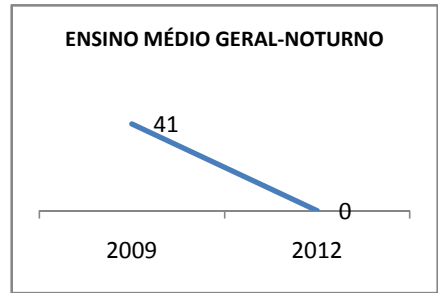

ANO BASE VESTIBULAR: 2008

| MODALIDADE/NÍVEL | VESTIBULAR | | | | | | | |
|------------------|---------------------|------|------|------|---------------|------|------|------|
| | NÚMERO DE INSCRITOS | | | | APROVADOS | | | |
| | LINHA DE BASE | 2009 | 2010 | 2012 | LINHA DE BASE | 2009 | 2010 | 2012 |
| ENSINO MÉDIO | 15 | | | 100 | 5 | | | 10 |

MATRÍCULA ENSINO MÉDIO

ABANDONO ENSINO MÉDIO

APROVAÇÃO ENSINO MÉDIO

MATRÍCULA ENSINO FUNDAMENTAL

ABANDONO ENSINO FUNDAMENTAL

APROVAÇÃO ENSINO FUNDAMENTAL

MATRÍCULA EDUCAÇÃO DE JOVENS E ADULTOS - PRESENCIAL

ABANDONO EJA