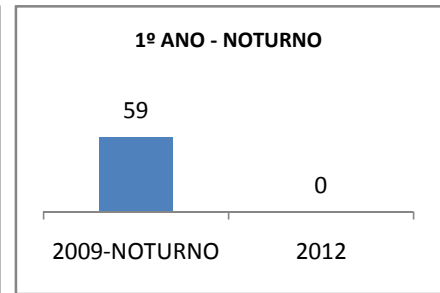

MATRÍCULA ENSINO MÉDIO