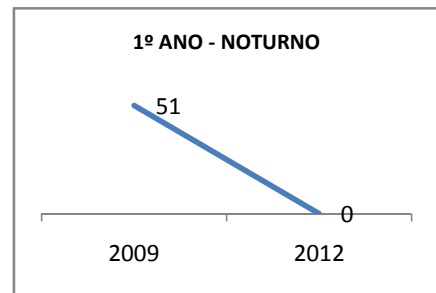

ANO BASE VESTIBULAR: 2008

| MODALIDADE/NÍVEL | VESTIBULAR | | | | | | | |
|------------------|---------------------|------|------|------|---------------|------|------|------|
| | NÚMERO DE INSCRITOS | | | | APROVADOS | | | |
| | LINHA DE BASE | 2009 | 2010 | 2012 | LINHA DE BASE | 2009 | 2010 | 2012 |
| ENSINO MÉDIO | 15 | | | 100 | 5 | | | 10 |

MATRÍCULA ENSINO MÉDIO

ABANDONO ENSINO MÉDIO

APROVAÇÃO ENSINO MÉDIO

MATRÍCULA ENSINO FUNDAMENTAL

ABANDONO ENSINO FUNDAMENTAL

APROVAÇÃO ENSINO FUNDAMENTAL

MATRÍCULA EDUCAÇÃO DE JOVENS E ADULTOS - PRESENCIAL

ABANDONO EJA

APROVAÇÃO EJA

ENSINO FUNDAMENTAL - 1º AO 5º ANO

PROVA BRASIL

ENSINO FUNDAMENTAL - 6º AO 9º ANO

PROVA BRASIL

ENSINO FUNDAMENTAL

ENSINO MÉDIO

SPAECE