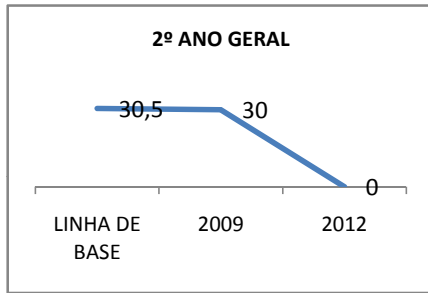

ANO BASE VESTIBULAR: 2008

| MODALIDADE/NÍVEL | VESTIBULAR | | | | | | | |
|------------------|---------------------|------|------|------|---------------|------|------|------|
| | NÚMERO DE INSCRITOS | | | | APROVADOS | | | |
| | LINHA DE BASE | 2009 | 2010 | 2012 | LINHA DE BASE | 2009 | 2010 | 2012 |
| ENSINO MÉDIO | 15 | | | 100 | 5 | | | 10 |

MATRÍCULA ENSINO MÉDIO

ABANDONO ENSINO MÉDIO

APROVAÇÃO ENSINO MÉDIO

MATRÍCULA ENSINO FUNDAMENTAL

ABANDONO ENSINO FUNDAMENTAL

APROVAÇÃO ENSINO FUNDAMENTAL

MATRÍCULA EDUCAÇÃO DE JOVENS E ADULTOS - PRESENCIAL

ABANDONO EJA