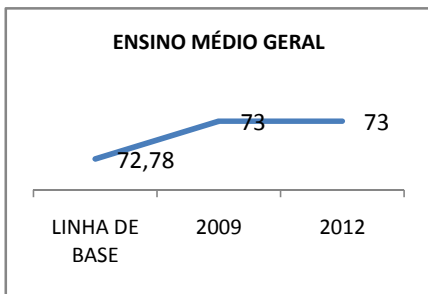

ANO BASE VESTIBULAR: 2008

| MODALIDADE/NÍVEL | VESTIBULAR | | | | | | | |
|------------------|---------------------|------|------|------|---------------|------|------|------|
| | NÚMERO DE INSCRITOS | | | | APROVADOS | | | |
| | LINHA DE BASE | 2009 | 2010 | 2012 | LINHA DE BASE | 2009 | 2010 | 2012 |
| ENSINO MÉDIO | 15 | | | 100 | 5 | | | 10 |

MATRÍCULA ENSINO MÉDIO

ABANDONO ENSINO MÉDIO

APROVAÇÃO ENSINO MÉDIO

MATRÍCULA ENSINO FUNDAMENTAL

ABANDONO ENSINO FUNDAMENTAL

APROVAÇÃO ENSINO FUNDAMENTAL

MATRÍCULA EDUCAÇÃO DE JOVENS E ADULTOS - PRESENCIAL

ABANDONO EJA

APROVAÇÃO EJA

ENSINO FUNDAMENTAL - 1º AO 5º ANO

PROVA BRASIL

ENSINO FUNDAMENTAL - 6º AO 9º ANO

PROVA BRASIL

ENSINO FUNDAMENTAL

ENSINO MÉDIO

SPAECE