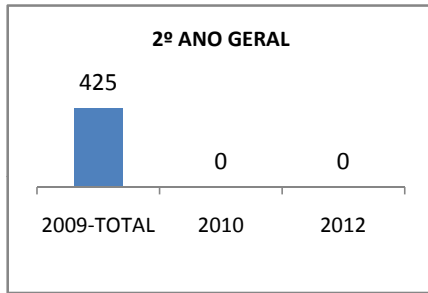

MATRÍCULA ENSINO MÉDIO