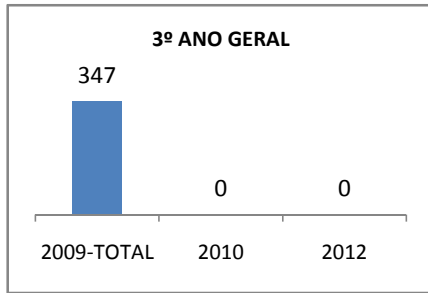

MATRÍCULA ENSINO MÉDIO