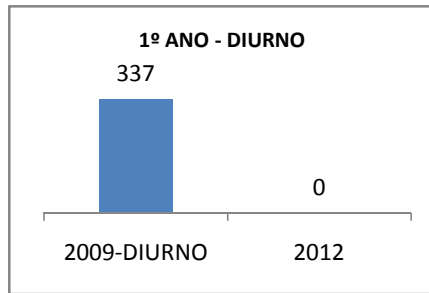

MATRÍCULA ENSINO MÉDIO