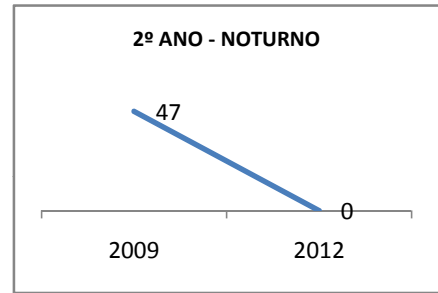

ANO BASE VESTIBULAR: 2008

| MODALIDADE/NÍVEL | VESTIBULAR | | | | | | | |
|------------------|---------------------|------|------|------|---------------|------|------|------|
| | NÚMERO DE INSCRITOS | | | | APROVADOS | | | |
| | LINHA DE BASE | 2009 | 2010 | 2012 | LINHA DE BASE | 2009 | 2010 | 2012 |
| ENSINO MÉDIO | 15 | | | 100 | 5 | | | 10 |

MATRÍCULA ENSINO MÉDIO

ABANDONO ENSINO MÉDIO

APROVAÇÃO ENSINO MÉDIO

MATRÍCULA ENSINO FUNDAMENTAL

ABANDONO ENSINO FUNDAMENTAL

APROVAÇÃO ENSINO FUNDAMENTAL

MATRÍCULA EDUCAÇÃO DE JOVENS E ADULTOS - PRESENCIAL

ABANDONO EJA