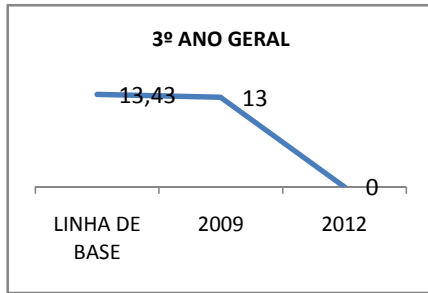

ANO BASE VESTIBULAR: 2008

| MODALIDADE/NÍVEL | VESTIBULAR | | | | | | | |
|------------------|---------------------|------|------|------|---------------|------|------|------|
| | NÚMERO DE INSCRITOS | | | | APROVADOS | | | |
| | LINHA DE BASE | 2009 | 2010 | 2012 | LINHA DE BASE | 2009 | 2010 | 2012 |
| ENSINO MÉDIO | 15 | | | 100 | 5 | | | 10 |

MATRÍCULA ENSINO MÉDIO

ABANDONO ENSINO MÉDIO

APROVAÇÃO ENSINO MÉDIO

MATRÍCULA ENSINO FUNDAMENTAL

ABANDONO ENSINO FUNDAMENTAL

APROVAÇÃO ENSINO FUNDAMENTAL

MATRÍCULA EDUCAÇÃO DE JOVENS E ADULTOS - PRESENCIAL

ABANDONO EJA