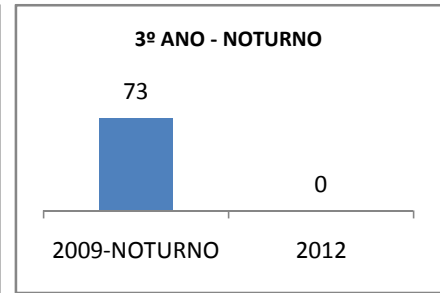

MATRÍCULA ENSINO MÉDIO