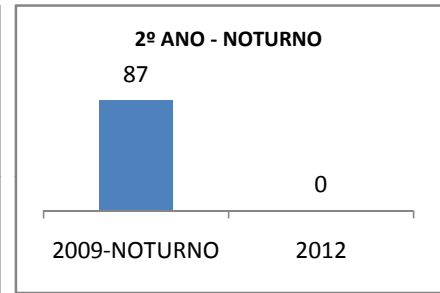

MATRÍCULA ENSINO MÉDIO