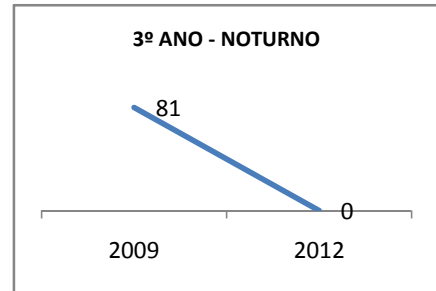

ANO BASE VESTIBULAR: 2008

| MODALIDADE/NÍVEL | VESTIBULAR | | | | | | | |
|------------------|---------------------|------|------|------|---------------|------|------|------|
| | NÚMERO DE INSCRITOS | | | | APROVADOS | | | |
| | LINHA DE BASE | 2009 | 2010 | 2012 | LINHA DE BASE | 2009 | 2010 | 2012 |
| ENSINO MÉDIO | 15 | | | 100 | 5 | | | 10 |

MATRÍCULA ENSINO MÉDIO

ABANDONO ENSINO MÉDIO

APROVAÇÃO ENSINO MÉDIO

MATRÍCULA ENSINO FUNDAMENTAL

ABANDONO ENSINO FUNDAMENTAL

APROVAÇÃO ENSINO FUNDAMENTAL

MATRÍCULA EDUCAÇÃO DE JOVENS E ADULTOS - PRESENCIAL

ABANDONO EJA

APROVAÇÃO EJA

ENSINO FUNDAMENTAL - 1º AO 5º ANO

PROVA BRASIL

ENSINO FUNDAMENTAL - 6º AO 9º ANO

PROVA BRASIL

ENSINO FUNDAMENTAL

ENSINO MÉDIO

SPAECE