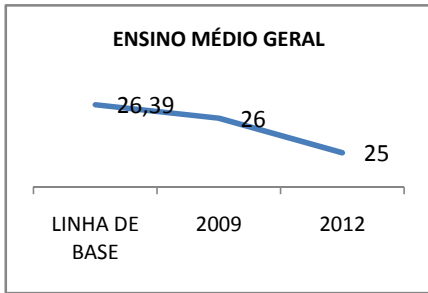

ANO BASE VESTIBULAR: 2008

| MODALIDADE/NÍVEL | VESTIBULAR | | | | | | | |
|------------------|---------------------|------|------|------|---------------|------|------|------|
| | NÚMERO DE INSCRITOS | | | | APROVADOS | | | |
| | LINHA DE BASE | 2009 | 2010 | 2012 | LINHA DE BASE | 2009 | 2010 | 2012 |
| ENSINO MÉDIO | 15 | | | 100 | 5 | | | 10 |

MATRÍCULA ENSINO MÉDIO

ABANDONO ENSINO MÉDIO

APROVAÇÃO ENSINO MÉDIO

MATRÍCULA ENSINO FUNDAMENTAL

ABANDONO ENSINO FUNDAMENTAL

APROVAÇÃO ENSINO FUNDAMENTAL

MATRÍCULA EDUCAÇÃO DE JOVENS E ADULTOS - PRESENCIAL

ABANDONO EJA