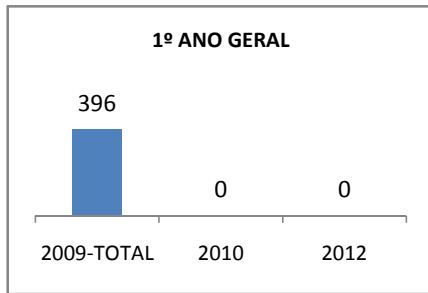

MATRÍCULA ENSINO MÉDIO