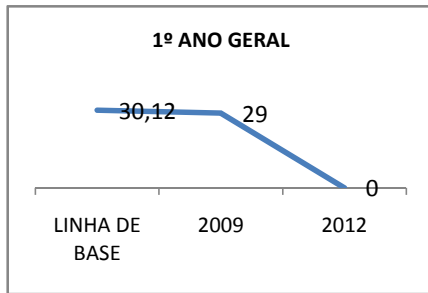

ANO BASE VESTIBULAR: 2008

| MODALIDADE/NÍVEL | VESTIBULAR | | | | | | | |
|------------------|---------------------|------|------|------|---------------|------|------|------|
| | NÚMERO DE INSCRITOS | | | | APROVADOS | | | |
| | LINHA DE BASE | 2009 | 2010 | 2012 | LINHA DE BASE | 2009 | 2010 | 2012 |
| ENSINO MÉDIO | 15 | | | 100 | 5 | | | 10 |

MATRÍCULA ENSINO MÉDIO

ABANDONO ENSINO MÉDIO

APROVAÇÃO ENSINO MÉDIO

MATRÍCULA ENSINO FUNDAMENTAL

ABANDONO ENSINO FUNDAMENTAL

APROVAÇÃO ENSINO FUNDAMENTAL

MATRÍCULA EDUCAÇÃO DE JOVENS E ADULTOS - PRESENCIAL

ABANDONO EJA