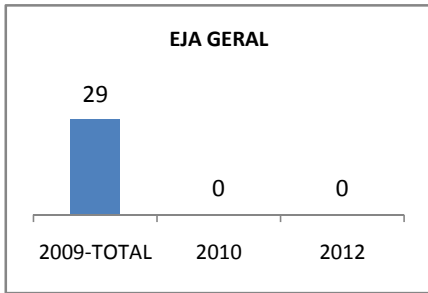

ANO BASE VESTIBULAR: 2008

| MODALIDADE/NÍVEL | VESTIBULAR | | | | | | | |
|------------------|---------------------|------|------|------|---------------|------|------|------|
| | NÚMERO DE INSCRITOS | | | | APROVADOS | | | |
| | LINHA DE BASE | 2009 | 2010 | 2012 | LINHA DE BASE | 2009 | 2010 | 2012 |
| ENSINO MÉDIO | 15 | | | 100 | 5 | | | 10 |

MATRÍCULA ENSINO MÉDIO

ABANDONO ENSINO MÉDIO

APROVAÇÃO ENSINO MÉDIO

MATRÍCULA ENSINO FUNDAMENTAL

ABANDONO ENSINO FUNDAMENTAL

APROVAÇÃO ENSINO FUNDAMENTAL

MATRÍCULA EDUCAÇÃO DE JOVENS E ADULTOS - PRESENCIAL

ABANDONO EJA