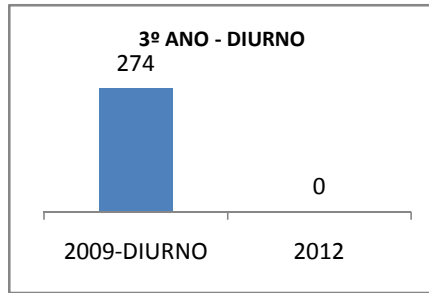

MATRÍCULA ENSINO MÉDIO