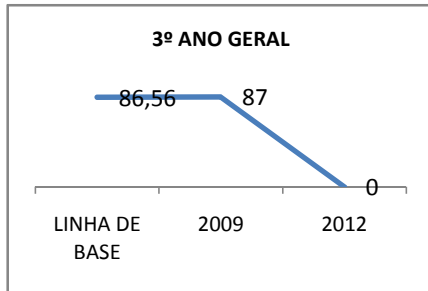

ANO BASE VESTIBULAR: 2008

| MODALIDADE/NÍVEL | VESTIBULAR | | | | | | | |
|------------------|---------------------|------|------|------|---------------|------|------|------|
| | NÚMERO DE INSCRITOS | | | | APROVADOS | | | |
| | LINHA DE BASE | 2009 | 2010 | 2012 | LINHA DE BASE | 2009 | 2010 | 2012 |
| ENSINO MÉDIO | 15 | | | 100 | 5 | | | 10 |

MATRÍCULA ENSINO MÉDIO

ABANDONO ENSINO MÉDIO

APROVAÇÃO ENSINO MÉDIO

MATRÍCULA ENSINO FUNDAMENTAL

ABANDONO ENSINO FUNDAMENTAL

APROVAÇÃO ENSINO FUNDAMENTAL

MATRÍCULA EDUCAÇÃO DE JOVENS E ADULTOS - PRESENCIAL

ABANDONO EJA

APROVAÇÃO EJA

ENSINO FUNDAMENTAL - 1º AO 5º ANO

PROVA BRASIL

ENSINO FUNDAMENTAL - 6º AO 9º ANO

PROVA BRASIL

ENSINO FUNDAMENTAL

ENSINO MÉDIO

SPAECE