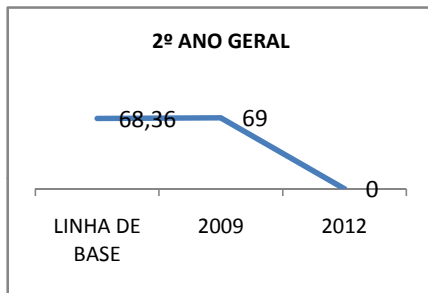

ANO BASE VESTIBULAR: 2008

| MODALIDADE/NÍVEL | VESTIBULAR | | | | | | | |
|------------------|---------------------|------|------|------|---------------|------|------|------|
| | NÚMERO DE INSCRITOS | | | | APROVADOS | | | |
| | LINHA DE BASE | 2009 | 2010 | 2012 | LINHA DE BASE | 2009 | 2010 | 2012 |
| ENSINO MÉDIO | 15 | | | 100 | 5 | | | 10 |

MATRÍCULA ENSINO MÉDIO

ABANDONO ENSINO MÉDIO

APROVAÇÃO ENSINO MÉDIO

MATRÍCULA ENSINO FUNDAMENTAL

ABANDONO ENSINO FUNDAMENTAL

APROVAÇÃO ENSINO FUNDAMENTAL

MATRÍCULA EDUCAÇÃO DE JOVENS E ADULTOS - PRESENCIAL

ABANDONO EJA

APROVAÇÃO EJA

ENSINO FUNDAMENTAL - 1º AO 5º ANO

PROVA BRASIL

ENSINO FUNDAMENTAL - 6º AO 9º ANO

PROVA BRASIL

ENSINO FUNDAMENTAL

ENSINO MÉDIO

SPAECE