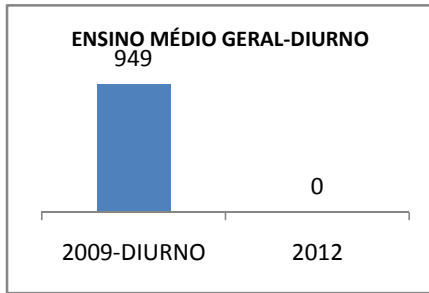

MATRÍCULA ENSINO MÉDIO