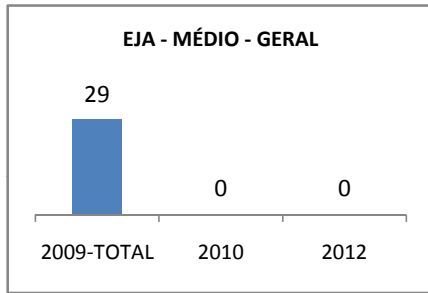

ANO BASE VESTIBULAR: 2008

| MODALIDADE/NÍVEL | VESTIBULAR | | | | | | | |
|------------------|---------------------|------|------|------|---------------|------|------|------|
| | NÚMERO DE INSCRITOS | | | | APROVADOS | | | |
| | LINHA DE BASE | 2009 | 2010 | 2012 | LINHA DE BASE | 2009 | 2010 | 2012 |
| ENSINO MÉDIO | 15 | | | 100 | 5 | | | 10 |

MATRÍCULA ENSINO MÉDIO

ABANDONO ENSINO MÉDIO

APROVAÇÃO ENSINO MÉDIO

MATRÍCULA ENSINO FUNDAMENTAL

ABANDONO ENSINO FUNDAMENTAL

APROVAÇÃO ENSINO FUNDAMENTAL

MATRÍCULA EDUCAÇÃO DE JOVENS E ADULTOS - PRESENCIAL

ABANDONO EJA