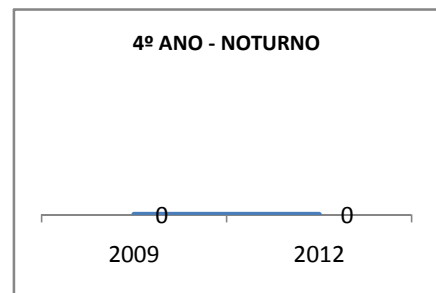

ANO BASE VESTIBULAR: 2008

| MODALIDADE/NÍVEL | VESTIBULAR | | | | | | | |
|------------------|---------------------|------|------|------|---------------|------|------|------|
| | NÚMERO DE INSCRITOS | | | | APROVADOS | | | |
| | LINHA DE BASE | 2009 | 2010 | 2012 | LINHA DE BASE | 2009 | 2010 | 2012 |
| ENSINO MÉDIO | 15 | | | 100 | 5 | | | 10 |

MATRÍCULA ENSINO MÉDIO

ABANDONO ENSINO MÉDIO

APROVAÇÃO ENSINO MÉDIO

MATRÍCULA ENSINO FUNDAMENTAL

ABANDONO ENSINO FUNDAMENTAL

APROVAÇÃO ENSINO FUNDAMENTAL

MATRÍCULA EDUCAÇÃO DE JOVENS E ADULTOS - PRESENCIAL

ABANDONO EJA