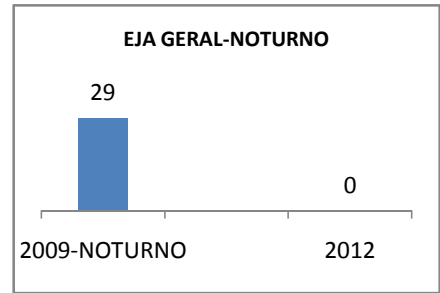

ANO BASE VESTIBULAR: 2008

| MODALIDADE/NÍVEL | VESTIBULAR | | | | | | | |
|------------------|---------------------|------|------|------|---------------|------|------|------|
| | NÚMERO DE INSCRITOS | | | | APROVADOS | | | |
| | LINHA DE BASE | 2009 | 2010 | 2012 | LINHA DE BASE | 2009 | 2010 | 2012 |
| ENSINO MÉDIO | 15 | | | 100 | 5 | | | 10 |

MATRÍCULA ENSINO MÉDIO

ABANDONO ENSINO MÉDIO

APROVAÇÃO ENSINO MÉDIO

MATRÍCULA ENSINO FUNDAMENTAL

ABANDONO ENSINO FUNDAMENTAL

APROVAÇÃO ENSINO FUNDAMENTAL

MATRÍCULA EDUCAÇÃO DE JOVENS E ADULTOS - PRESENCIAL

ABANDONO EJA