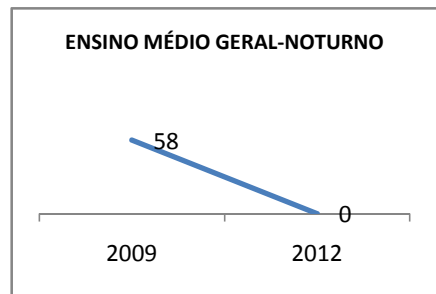

ANO BASE VESTIBULAR: 2008

| MODALIDADE/NÍVEL | VESTIBULAR | | | | | | | |
|------------------|---------------------|------|------|------|---------------|------|------|------|
| | NÚMERO DE INSCRITOS | | | | APROVADOS | | | |
| | LINHA DE BASE | 2009 | 2010 | 2012 | LINHA DE BASE | 2009 | 2010 | 2012 |
| ENSINO MÉDIO | 15 | | | 100 | 5 | | | 10 |

MATRÍCULA ENSINO MÉDIO

ABANDONO ENSINO MÉDIO

APROVAÇÃO ENSINO MÉDIO

MATRÍCULA ENSINO FUNDAMENTAL

ABANDONO ENSINO FUNDAMENTAL

APROVAÇÃO ENSINO FUNDAMENTAL

MATRÍCULA EDUCAÇÃO DE JOVENS E ADULTOS - PRESENCIAL

ABANDONO EJA

APROVAÇÃO EJA

ENSINO FUNDAMENTAL - 1º AO 5º ANO

PROVA BRASIL

ENSINO FUNDAMENTAL - 6º AO 9º ANO

PROVA BRASIL

ENSINO FUNDAMENTAL

ENSINO MÉDIO

SPAECE