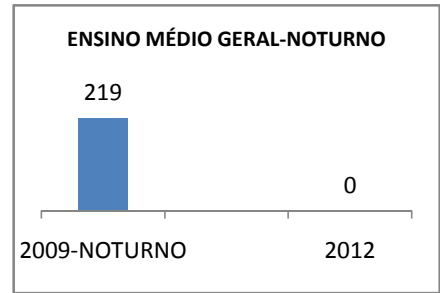

MATRÍCULA ENSINO MÉDIO