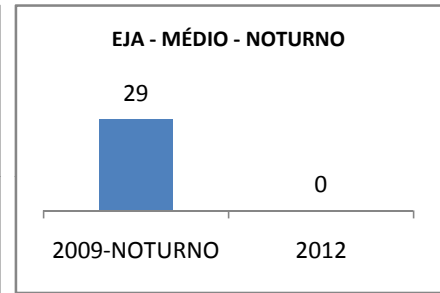

ANO BASE VESTIBULAR: 2008

| MODALIDADE/NÍVEL | VESTIBULAR | | | | | | | |
|------------------|---------------------|------|------|------|---------------|------|------|------|
| | NÚMERO DE INSCRITOS | | | | APROVADOS | | | |
| | LINHA DE BASE | 2009 | 2010 | 2012 | LINHA DE BASE | 2009 | 2010 | 2012 |
| ENSINO MÉDIO | 15 | | | 100 | 5 | | | 10 |

MATRÍCULA ENSINO MÉDIO

ABANDONO ENSINO MÉDIO

APROVAÇÃO ENSINO MÉDIO

MATRÍCULA ENSINO FUNDAMENTAL

ABANDONO ENSINO FUNDAMENTAL

APROVAÇÃO ENSINO FUNDAMENTAL

MATRÍCULA EDUCAÇÃO DE JOVENS E ADULTOS - PRESENCIAL

ABANDONO EJA

APROVAÇÃO EJA

ENSINO FUNDAMENTAL - 1º AO 5º ANO

PROVA BRASIL

ENSINO FUNDAMENTAL - 6º AO 9º ANO

PROVA BRASIL

ENSINO FUNDAMENTAL

ENSINO MÉDIO

SPAECE