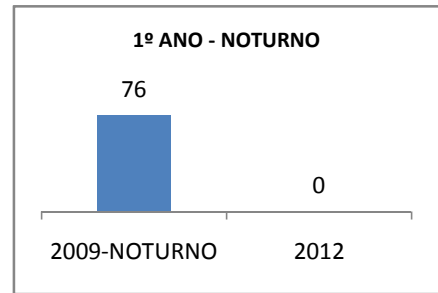

MATRÍCULA ENSINO MÉDIO

ABANDONO ENSINO MÉDIO

APROVAÇÃO ENSINO MÉDIO

MATRÍCULA ENSINO FUNDAMENTAL

ABANDONO ENSINO FUNDAMENTAL

APROVAÇÃO ENSINO FUNDAMENTAL

MATRÍCULA EDUCAÇÃO DE JOVENS E ADULTOS - PRESENCIAL

ABANDONO EJA

APROVAÇÃO EJA

Escola: EEM JOSÉ FRANCISCO DE MOURA

INEP: 23130890 Município:

PALHANO

CREDE: 10

OUTRAS METAS

META_DESCRIÇÃO	ANO BASE	PÚBLICO	LINHA DE BASE	META

ENSINO FUNDAMENTAL - 1º AO 5º ANO