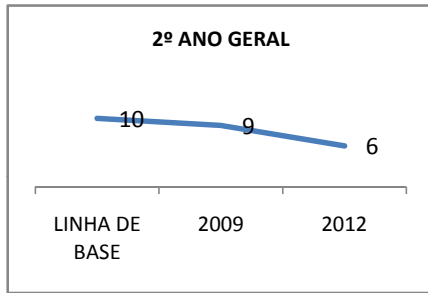

MATRÍCULA ENSINO MÉDIO

ABANDONO ENSINO MÉDIO

APROVAÇÃO ENSINO MÉDIO

MATRÍCULA ENSINO FUNDAMENTAL

ABANDONO ENSINO FUNDAMENTAL

APROVAÇÃO ENSINO FUNDAMENTAL

MATRÍCULA EDUCAÇÃO DE JOVENS E ADULTOS - PRESENCIAL

ABANDONO EJA

APROVAÇÃO EJA

Escola: EEM JOSÉ FRANCISCO DE MOURA

INEP: 23130890 Município:

PALHANO

CREDE: 10

OUTRAS METAS

META_DESCRIÇÃO	ANO BASE	PÚBLICO	LINHA DE BASE	META

ENSINO FUNDAMENTAL - 1º AO 5º ANO