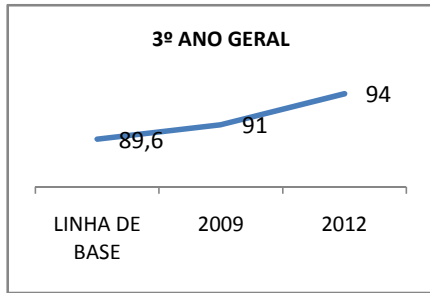

MATRÍCULA ENSINO MÉDIO

ABANDONO ENSINO MÉDIO

APROVAÇÃO ENSINO MÉDIO

MATRÍCULA ENSINO FUNDAMENTAL

ABANDONO ENSINO FUNDAMENTAL

APROVAÇÃO ENSINO FUNDAMENTAL

MATRÍCULA EDUCAÇÃO DE JOVENS E ADULTOS - PRESENCIAL

ABANDONO EJA

APROVAÇÃO EJA

Escola: EEM JOSÉ FRANCISCO DE MOURA

INEP: 23130890 Município:

PALHANO

CREDE: 10

OUTRAS METAS

META_DESCRIÇÃO	ANO BASE	PÚBLICO	LINHA DE BASE	META

ENSINO FUNDAMENTAL - 1º AO 5º ANO