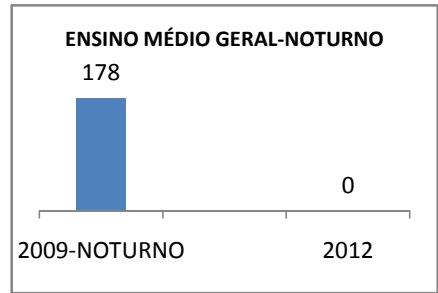

MATRÍCULA ENSINO MÉDIO

ABANDONO ENSINO MÉDIO

APROVAÇÃO ENSINO MÉDIO

MATRÍCULA ENSINO FUNDAMENTAL

ABANDONO ENSINO FUNDAMENTAL

APROVAÇÃO ENSINO FUNDAMENTAL

MATRÍCULA EDUCAÇÃO DE JOVENS E ADULTOS - PRESENCIAL

ABANDONO EJA

APROVAÇÃO EJA

Escola: EEM JOSÉ FRANCISCO DE MOURA

INEP: 23130890 Município:

PALHANO

CREDE: 10

OUTRAS METAS

META_DESCRIÇÃO	ANO BASE	PÚBLICO	LINHA DE BASE	META

ENSINO FUNDAMENTAL - 1º AO 5º ANO