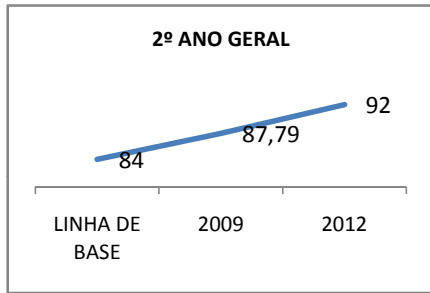

MATRÍCULA ENSINO MÉDIO

ABANDONO ENSINO MÉDIO

APROVAÇÃO ENSINO MÉDIO

MATRÍCULA ENSINO FUNDAMENTAL

ABANDONO ENSINO FUNDAMENTAL

APROVAÇÃO ENSINO FUNDAMENTAL

MATRÍCULA EDUCAÇÃO DE JOVENS E ADULTOS - PRESENCIAL

ABANDONO EJA

APROVAÇÃO EJA

Escola: EEM JOSÉ FRANCISCO DE MOURA

INEP: 23130890 Município:

PALHANO

CREDE: 10

OUTRAS METAS

META_DESCRIÇÃO	ANO BASE	PÚBLICO	LINHA DE BASE	META

ENSINO FUNDAMENTAL - 1º AO 5º ANO