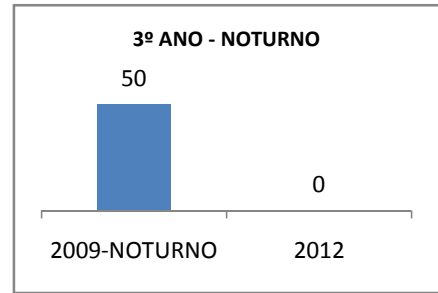

MATRÍCULA ENSINO MÉDIO

ABANDONO ENSINO MÉDIO

APROVAÇÃO ENSINO MÉDIO

MATRÍCULA ENSINO FUNDAMENTAL

ABANDONO ENSINO FUNDAMENTAL

APROVAÇÃO ENSINO FUNDAMENTAL

MATRÍCULA EDUCAÇÃO DE JOVENS E ADULTOS - PRESENCIAL

ABANDONO EJA

APROVAÇÃO EJA

Escola: EEM JOSÉ FRANCISCO DE MOURA

INEP: 23130890 Município:

PALHANO

CREDE: 10

OUTRAS METAS

META_DESCRIÇÃO	ANO BASE	PÚBLICO	LINHA DE BASE	META

ENSINO FUNDAMENTAL - 1º AO 5º ANO