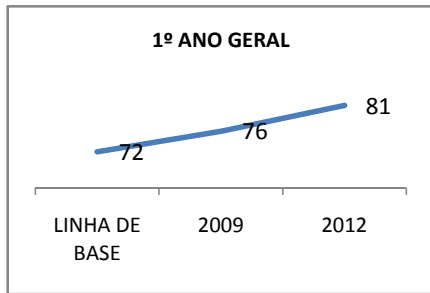

MATRÍCULA ENSINO MÉDIO

ABANDONO ENSINO MÉDIO

APROVAÇÃO ENSINO MÉDIO

MATRÍCULA ENSINO FUNDAMENTAL

ABANDONO ENSINO FUNDAMENTAL

APROVAÇÃO ENSINO FUNDAMENTAL

MATRÍCULA EDUCAÇÃO DE JOVENS E ADULTOS - PRESENCIAL

ABANDONO EJA

APROVAÇÃO EJA

Escola: EEM JOSÉ FRANCISCO DE MOURA

INEP: 23130890 Município:

PALHANO

CREDE: 10

OUTRAS METAS

META_DESCRIÇÃO	ANO BASE	PÚBLICO	LINHA DE BASE	META

ENSINO FUNDAMENTAL - 1º AO 5º ANO