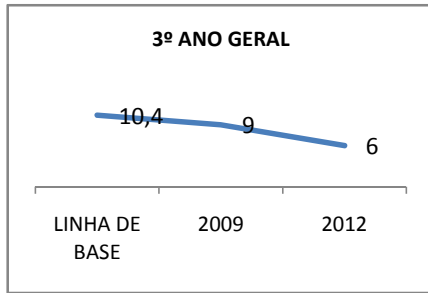

MATRÍCULA ENSINO MÉDIO

ABANDONO ENSINO MÉDIO

APROVAÇÃO ENSINO MÉDIO

MATRÍCULA ENSINO FUNDAMENTAL

ABANDONO ENSINO FUNDAMENTAL

APROVAÇÃO ENSINO FUNDAMENTAL

MATRÍCULA EDUCAÇÃO DE JOVENS E ADULTOS - PRESENCIAL

ABANDONO EJA

APROVAÇÃO EJA

Escola: EEM JOSÉ FRANCISCO DE MOURA

INEP: 23130890 Município:

PALHANO

CREDE: 10

OUTRAS METAS

META_DESCRIÇÃO	ANO BASE	PÚBLICO	LINHA DE BASE	META

ENSINO FUNDAMENTAL - 1º AO 5º ANO