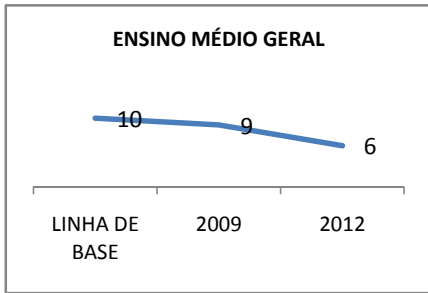

MATRÍCULA ENSINO MÉDIO

ABANDONO ENSINO MÉDIO

APROVAÇÃO ENSINO MÉDIO

MATRÍCULA ENSINO FUNDAMENTAL

ABANDONO ENSINO FUNDAMENTAL

APROVAÇÃO ENSINO FUNDAMENTAL

MATRÍCULA EDUCAÇÃO DE JOVENS E ADULTOS - PRESENCIAL

ABANDONO EJA

APROVAÇÃO EJA

Escola: EEM JOSÉ FRANCISCO DE MOURA

INEP: 23130890 Município:

PALHANO

CREDE: 10

OUTRAS METAS

META_DESCRIÇÃO	ANO BASE	PÚBLICO	LINHA DE BASE	META

ENSINO FUNDAMENTAL - 1º AO 5º ANO