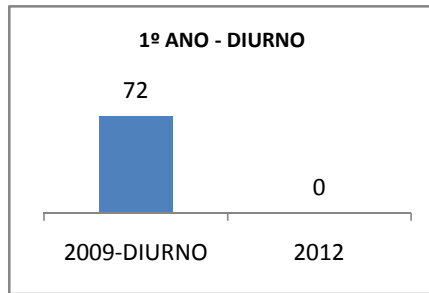

MATRÍCULA ENSINO MÉDIO

ABANDONO ENSINO MÉDIO

APROVAÇÃO ENSINO MÉDIO

MATRÍCULA ENSINO FUNDAMENTAL

ABANDONO ENSINO FUNDAMENTAL

APROVAÇÃO ENSINO FUNDAMENTAL

MATRÍCULA EDUCAÇÃO DE JOVENS E ADULTOS - PRESENCIAL

ABANDONO EJA

APROVAÇÃO EJA

Escola: EEM JOSÉ FRANCISCO DE MOURA

INEP: 23130890 Município:

PALHANO

CREDE: 10

OUTRAS METAS

META_DESCRIÇÃO	ANO BASE	PÚBLICO	LINHA DE BASE	META

ENSINO FUNDAMENTAL - 1º AO 5º ANO