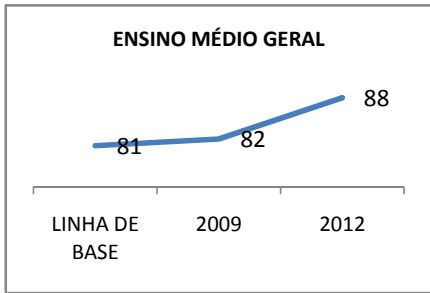

MATRÍCULA ENSINO MÉDIO

ABANDONO ENSINO MÉDIO

APROVAÇÃO ENSINO MÉDIO

MATRÍCULA ENSINO FUNDAMENTAL

ABANDONO ENSINO FUNDAMENTAL

APROVAÇÃO ENSINO FUNDAMENTAL

MATRÍCULA EDUCAÇÃO DE JOVENS E ADULTOS - PRESENCIAL

ABANDONO EJA

APROVAÇÃO EJA

Escola: EEM JOSÉ FRANCISCO DE MOURA

INEP: 23130890 Município:

PALHANO

CREDE: 10

OUTRAS METAS

META_DESCRIÇÃO	ANO BASE	PÚBLICO	LINHA DE BASE	META

ENSINO FUNDAMENTAL - 1º AO 5º ANO