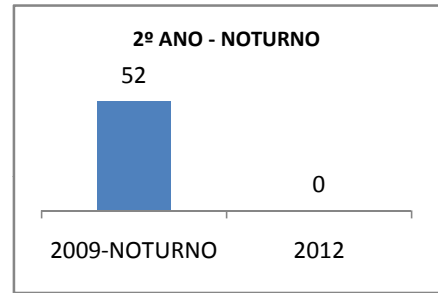

MATRÍCULA ENSINO MÉDIO

ABANDONO ENSINO MÉDIO

APROVAÇÃO ENSINO MÉDIO

MATRÍCULA ENSINO FUNDAMENTAL

ABANDONO ENSINO FUNDAMENTAL

APROVAÇÃO ENSINO FUNDAMENTAL

MATRÍCULA EDUCAÇÃO DE JOVENS E ADULTOS - PRESENCIAL

ABANDONO EJA

APROVAÇÃO EJA

Escola: EEM JOSÉ FRANCISCO DE MOURA

INEP: 23130890 Município:

PALHANO

CREDE: 10

OUTRAS METAS

META_DESCRIÇÃO	ANO BASE	PÚBLICO	LINHA DE BASE	META

ENSINO FUNDAMENTAL - 1º AO 5º ANO