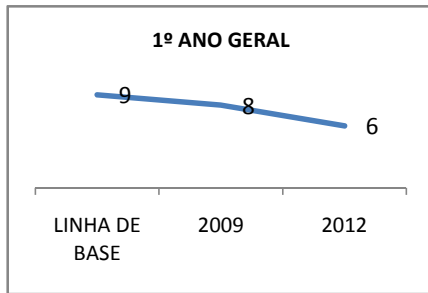

MATRÍCULA ENSINO MÉDIO

ABANDONO ENSINO MÉDIO

APROVAÇÃO ENSINO MÉDIO

MATRÍCULA ENSINO FUNDAMENTAL

ABANDONO ENSINO FUNDAMENTAL

APROVAÇÃO ENSINO FUNDAMENTAL

MATRÍCULA EDUCAÇÃO DE JOVENS E ADULTOS - PRESENCIAL

ABANDONO EJA

APROVAÇÃO EJA

Escola: EEM JOSÉ FRANCISCO DE MOURA

INEP: 23130890 Município:

PALHANO

CREDE: 10

OUTRAS METAS

META_DESCRIÇÃO	ANO BASE	PÚBLICO	LINHA DE BASE	META

ENSINO FUNDAMENTAL - 1º AO 5º ANO