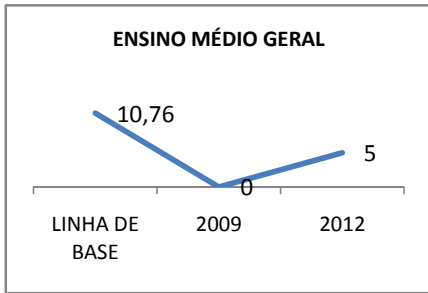

ABANDONO ENSINO MÉDIO