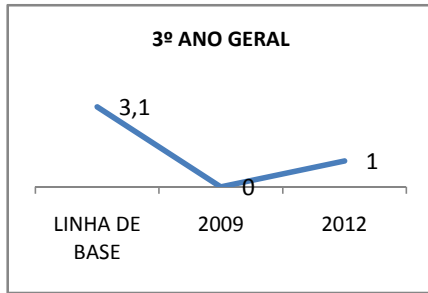

ANO BASE ENEM: 2007

MODALIDADE/NÍVEL	ENEM							
	NUMERO DE PARTICIPANTES				Redação e Prova Objetiva (média)			
	LINHA DE BASE	2009	2010	2012	LINHA DE BASE	2009	2010	2012
ENSINO MÉDIO	96	0	0		49,85	0	0	

ANO BASE VESTIBULAR:

MODALIDADE/NÍVEL	VESTIBULAR							
	NUMERO DE INSCRITOS				APROVADOS			
	LINHA DE BASE	2009	2010	2012	LINHA DE BASE	2009	2010	2012
ENSINO MÉDIO		0	0			0	0	

OLIMPÍADAS	OLIMPÍADAS NACIONAIS							
	NUMERO DE INSCRITOS				RESULTADO			
	LINHA DE BASE	2009	2010	2012	LINHA DE BASE	2009	2010	2012
LÍNGUA PORTUGUESA		0	0			0	0	
MATEMÁTICA		0	0			0	0	
FÍSICA		0	0			0	0	
QUÍMICA		0	0			0	0	
ASTRONOMIA		0	0			0	0	
INFORMÁTICA		0	0			0	0	

MATRÍCULA ENSINO MÉDIO

ABANDONO ENSINO MÉDIO

APROVAÇÃO ENSINO MÉDIO

MATRÍCULA ENSINO FUNDAMENTAL

ABANDONO ENSINO FUNDAMENTAL

APROVAÇÃO ENSINO FUNDAMENTAL

MATRÍCULA EDUCAÇÃO DE JOVENS E ADULTOS - PRESENCIAL

ABANDONO EJA