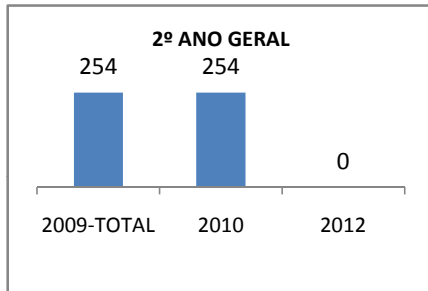

MATRÍCULA ENSINO MÉDIO