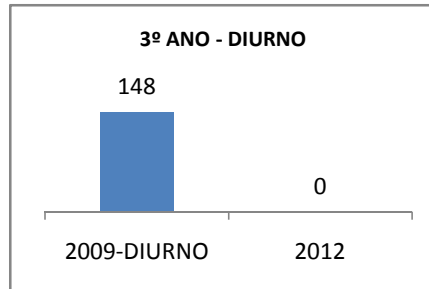

MATRÍCULA ENSINO MÉDIO