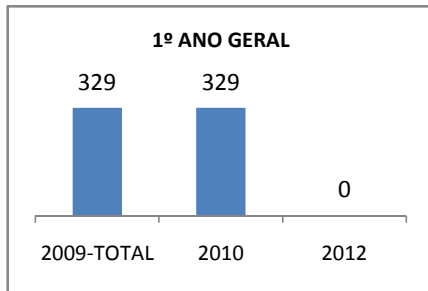

MATRÍCULA ENSINO MÉDIO