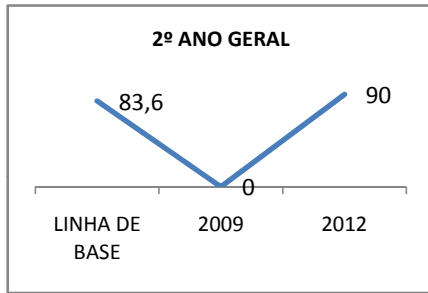

ANO BASE ENEM: 2007

MODALIDADE/NÍVEL	ENEM							
	NUMERO DE PARTICIPANTES				Redação e Prova Objetiva (média)			
	LINHA DE BASE	2009	2010	2012	LINHA DE BASE	2009	2010	2012
ENSINO MÉDIO	96	0	0		49,85	0	0	

ANO BASE VESTIBULAR:

MODALIDADE/NÍVEL	VESTIBULAR							
	NUMERO DE INSCRITOS				APROVADOS			
	LINHA DE BASE	2009	2010	2012	LINHA DE BASE	2009	2010	2012
ENSINO MÉDIO		0	0			0	0	

OLIMPÍADAS	OLIMPÍADAS NACIONAIS							
	NUMERO DE INSCRITOS				RESULTADO			
	LINHA DE BASE	2009	2010	2012	LINHA DE BASE	2009	2010	2012
LÍNGUA PORTUGUESA		0	0			0	0	
MATEMÁTICA		0	0			0	0	
FÍSICA		0	0			0	0	
QUÍMICA		0	0			0	0	
ASTRONOMIA		0	0			0	0	
INFORMÁTICA		0	0			0	0	

MATRÍCULA ENSINO MÉDIO

ABANDONO ENSINO MÉDIO

APROVAÇÃO ENSINO MÉDIO

MATRÍCULA ENSINO FUNDAMENTAL

ABANDONO ENSINO FUNDAMENTAL

APROVAÇÃO ENSINO FUNDAMENTAL

MATRÍCULA EDUCAÇÃO DE JOVENS E ADULTOS - PRESENCIAL

ABANDONO EJA