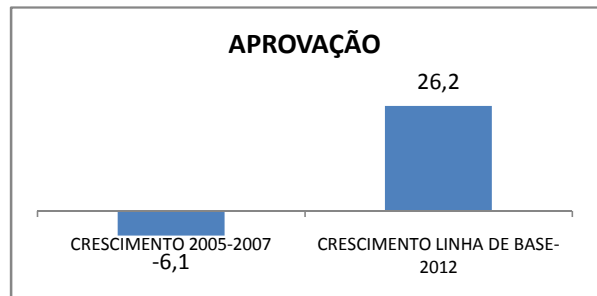

COMPARATIVO DE CRESCIMENTO - ENSINO MÉDIO
GERAL

1º ANO

2º ANO

3º ANO

4º ANO