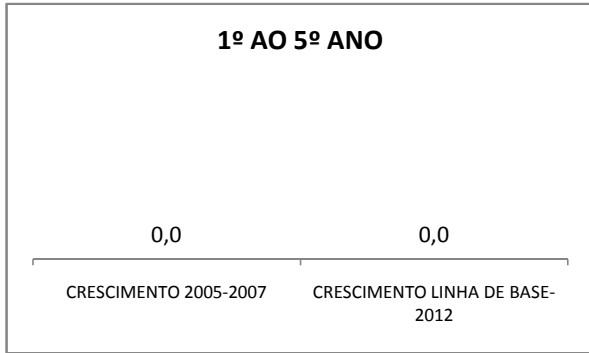

COMPARATIVO DE CRESCIMENTO - IDEB