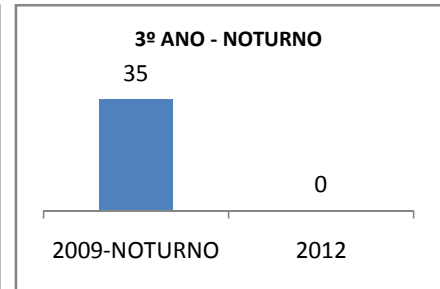

MATRÍCULA ENSINO MÉDIO