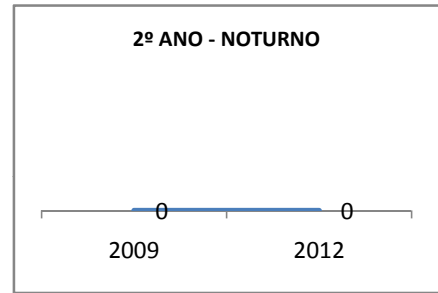

ANO BASE ENEM: 2007

MODALIDADE/NÍVEL	ENEM							
	NUMERO DE PARTICIPANTES				Redação e Prova Objetiva (média)			
	LINHA DE BASE	2009	2010	2012	LINHA DE BASE	2009	2010	2012
ENSINO MÉDIO	96	0	0		49,85	0	0	

ANO BASE VESTIBULAR:

MODALIDADE/NÍVEL	VESTIBULAR							
	NUMERO DE INSCRITOS				APROVADOS			
	LINHA DE BASE	2009	2010	2012	LINHA DE BASE	2009	2010	2012
ENSINO MÉDIO		0	0			0	0	

OLIMPÍADAS	OLIMPÍADAS NACIONAIS							
	NUMERO DE INSCRITOS				RESULTADO			
	LINHA DE BASE	2009	2010	2012	LINHA DE BASE	2009	2010	2012
LÍNGUA PORTUGUESA		0	0			0	0	
MATEMÁTICA		0	0			0	0	
FÍSICA		0	0			0	0	
QUÍMICA		0	0			0	0	
ASTRONOMIA		0	0			0	0	
INFORMÁTICA		0	0			0	0	

MATRÍCULA ENSINO MÉDIO

ABANDONO ENSINO MÉDIO

APROVAÇÃO ENSINO MÉDIO

MATRÍCULA ENSINO FUNDAMENTAL

ABANDONO ENSINO FUNDAMENTAL

APROVAÇÃO ENSINO FUNDAMENTAL

MATRÍCULA EDUCAÇÃO DE JOVENS E ADULTOS - PRESENCIAL

ABANDONO EJA