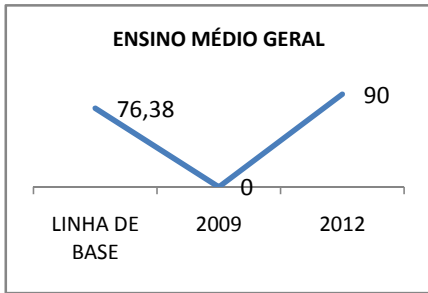

APROVAÇÃO ENSINO MÉDIO