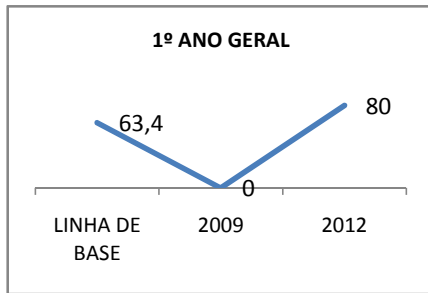

ANO BASE ENEM: 2007

MODALIDADE/NÍVEL	ENEM							
	NUMERO DE PARTICIPANTES				Redação e Prova Objetiva (média)			
	LINHA DE BASE	2009	2010	2012	LINHA DE BASE	2009	2010	2012
ENSINO MÉDIO	96	0	0		49,85	0	0	

ANO BASE VESTIBULAR:

MODALIDADE/NÍVEL	VESTIBULAR							
	NUMERO DE INSCRITOS				APROVADOS			
	LINHA DE BASE	2009	2010	2012	LINHA DE BASE	2009	2010	2012
ENSINO MÉDIO		0	0			0	0	

OLIMPÍADAS	OLIMPÍADAS NACIONAIS							
	NUMERO DE INSCRITOS				RESULTADO			
	LINHA DE BASE	2009	2010	2012	LINHA DE BASE	2009	2010	2012
LÍNGUA PORTUGUESA		0	0			0	0	
MATEMÁTICA		0	0			0	0	
FÍSICA		0	0			0	0	
QUÍMICA		0	0			0	0	
ASTRONOMIA		0	0			0	0	
INFORMÁTICA		0	0			0	0	

MATRÍCULA ENSINO MÉDIO

ABANDONO ENSINO MÉDIO

APROVAÇÃO ENSINO MÉDIO

MATRÍCULA ENSINO FUNDAMENTAL

ABANDONO ENSINO FUNDAMENTAL

APROVAÇÃO ENSINO FUNDAMENTAL

MATRÍCULA EDUCAÇÃO DE JOVENS E ADULTOS - PRESENCIAL

ABANDONO EJA