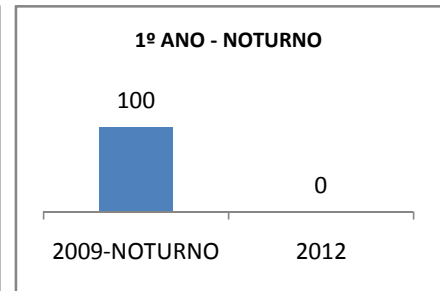

MATRÍCULA ENSINO MÉDIO