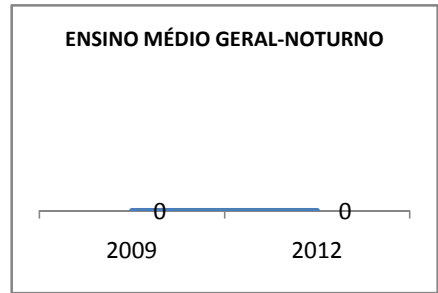

ANO BASE ENEM: 2007

MODALIDADE/NÍVEL	ENEM							
	NUMERO DE PARTICIPANTES				Redação e Prova Objetiva (média)			
	LINHA DE BASE	2009	2010	2012	LINHA DE BASE	2009	2010	2012
ENSINO MÉDIO	96	0	0		49,85	0	0	

ANO BASE VESTIBULAR:

MODALIDADE/NÍVEL	VESTIBULAR							
	NUMERO DE INSCRITOS				APROVADOS			
	LINHA DE BASE	2009	2010	2012	LINHA DE BASE	2009	2010	2012
ENSINO MÉDIO		0	0			0	0	

OLIMPÍADAS	OLIMPÍADAS NACIONAIS							
	NUMERO DE INSCRITOS				RESULTADO			
	LINHA DE BASE	2009	2010	2012	LINHA DE BASE	2009	2010	2012
LÍNGUA PORTUGUESA		0	0			0	0	
MATEMÁTICA		0	0			0	0	
FÍSICA		0	0			0	0	
QUÍMICA		0	0			0	0	
ASTRONOMIA		0	0			0	0	
INFORMÁTICA		0	0			0	0	

MATRÍCULA ENSINO MÉDIO

ABANDONO ENSINO MÉDIO

APROVAÇÃO ENSINO MÉDIO

MATRÍCULA ENSINO FUNDAMENTAL

ABANDONO ENSINO FUNDAMENTAL

APROVAÇÃO ENSINO FUNDAMENTAL

MATRÍCULA EDUCAÇÃO DE JOVENS E ADULTOS - PRESENCIAL

ABANDONO EJA