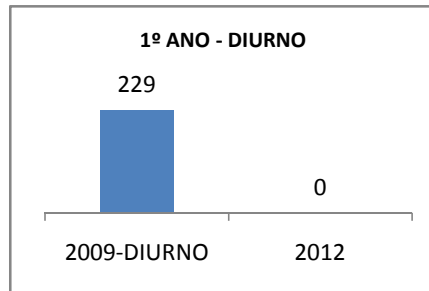

MATRÍCULA ENSINO MÉDIO