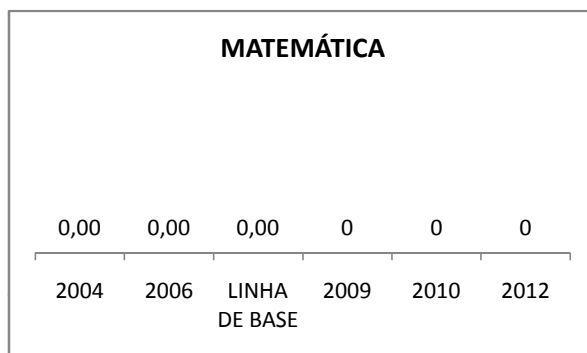

INEP: 23125314 Município: ICAPUÍ

CREDE: 10

ENSINO MÉDIO

SPAECE

ENSINO FUNDAMENTAL 5º ANO

ENSINO FUNDAMENTAL 9º ANO

ENSINO MÉDIO 3º ANO

ENEM