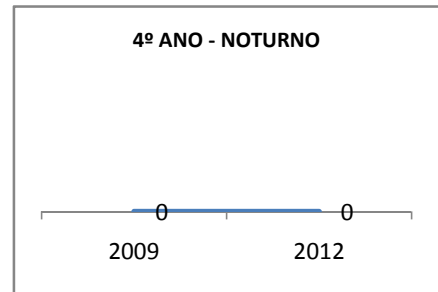

ANO BASE ENEM: 2007

MODALIDADE/NÍVEL	ENEM							
	NUMERO DE PARTICIPANTES				Redação e Prova Objetiva (média)			
	LINHA DE BASE	2009	2010	2012	LINHA DE BASE	2009	2010	2012
ENSINO MÉDIO	96	0	0		49,85	0	0	

ANO BASE VESTIBULAR:

MODALIDADE/NÍVEL	VESTIBULAR							
	NUMERO DE INSCRITOS				APROVADOS			
	LINHA DE BASE	2009	2010	2012	LINHA DE BASE	2009	2010	2012
ENSINO MÉDIO		0	0			0	0	

OLIMPÍADAS	OLIMPÍADAS NACIONAIS							
	NUMERO DE INSCRITOS				RESULTADO			
	LINHA DE BASE	2009	2010	2012	LINHA DE BASE	2009	2010	2012
LÍNGUA PORTUGUESA		0	0			0	0	
MATEMÁTICA		0	0			0	0	
FÍSICA		0	0			0	0	
QUÍMICA		0	0			0	0	
ASTRONOMIA		0	0			0	0	
INFORMÁTICA		0	0			0	0	

MATRÍCULA ENSINO MÉDIO

ABANDONO ENSINO MÉDIO

APROVAÇÃO ENSINO MÉDIO

MATRÍCULA ENSINO FUNDAMENTAL

ABANDONO ENSINO FUNDAMENTAL

APROVAÇÃO ENSINO FUNDAMENTAL

MATRÍCULA EDUCAÇÃO DE JOVENS E ADULTOS - PRESENCIAL

ABANDONO EJA