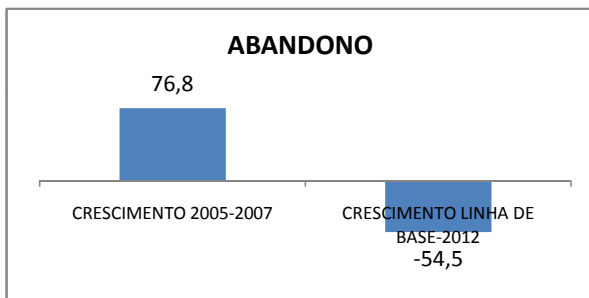

COMPARATIVO DE CRESCIMENTO - ENSINO MÉDIO
GERAL

1º ANO

2º ANO

3º ANO

4º ANO