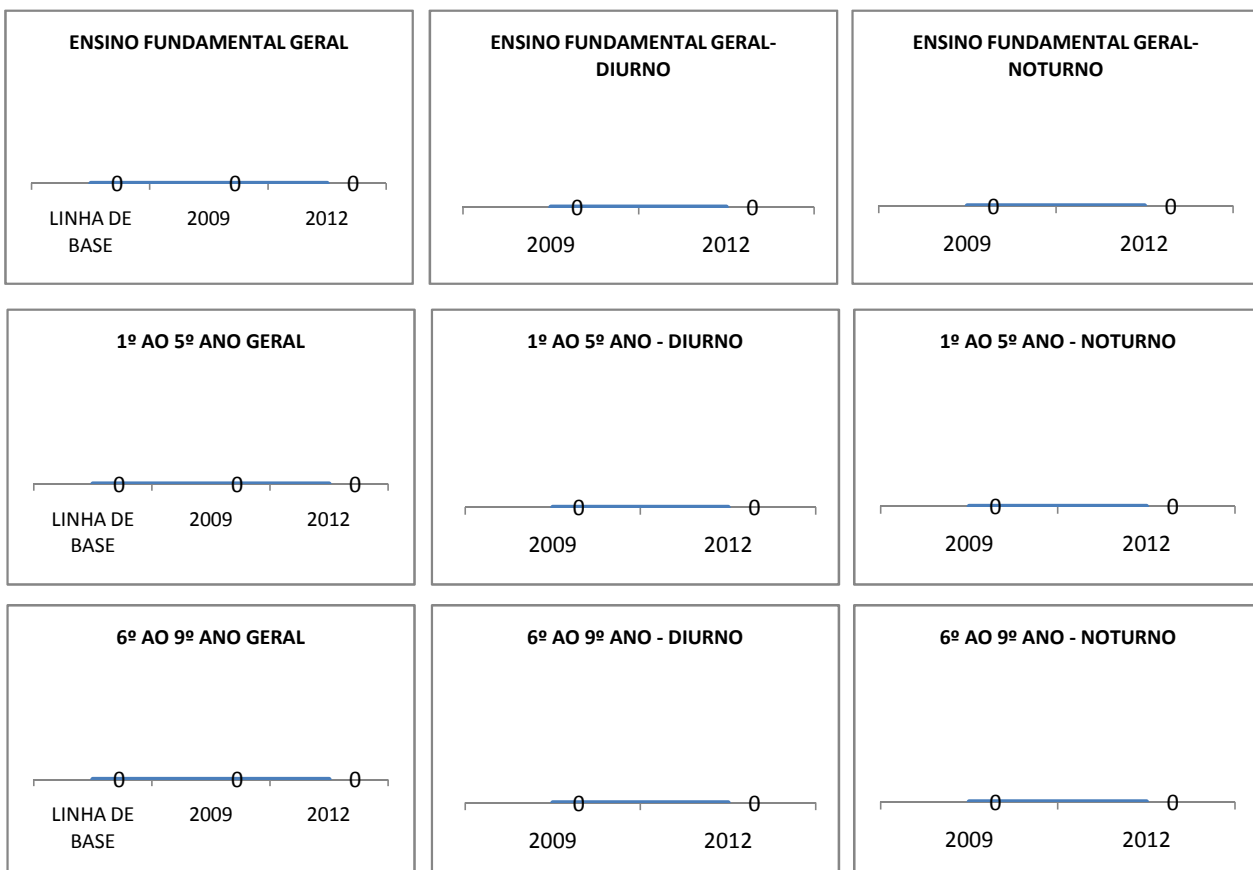

ANO BASE VESTIBULAR:

MODALIDADE/NÍVEL	VESTIBULAR							
	NUMERO DE INSCRITOS				APROVADOS			
	LINHA DE BASE	2009	2010	2012	LINHA DE BASE	2009	2010	2012
ENSINO MÉDIO		0	0			0	0	

OLIMPÍADAS	OLIMPÍADAS NACIONAIS							
	NUMERO DE INSCRITOS				RESULTADO			
	LINHA DE BASE	2009	2010	2012	LINHA DE BASE	2009	2010	2012
LÍNGUA PORTUGUESA		0	0			0	0	
MATEMÁTICA		0	0			0	0	
FÍSICA		0	0			0	0	
QUÍMICA		0	0			0	0	
ASTRONOMIA		0	0			0	0	
INFORMÁTICA		0	0			0	0	

MATRÍCULA ENSINO MÉDIO

ABANDONO ENSINO MÉDIO

APROVAÇÃO ENSINO MÉDIO

MATRÍCULA ENSINO FUNDAMENTAL

ABANDONO ENSINO FUNDAMENTAL

APROVAÇÃO ENSINO FUNDAMENTAL

MATRÍCULA EDUCAÇÃO DE JOVENS E ADULTOS - PRESENCIAL

ABANDONO EJA

APROVAÇÃO EJA

ENSINO FUNDAMENTAL - 1º AO 5º ANO

PROVA BRASIL

ENSINO FUNDAMENTAL - 6º AO 9º ANO

PROVA BRASIL

ENSINO FUNDAMENTAL

ABANDONO GERAL					
0,00	0,00	0,00	0,0	0,0	0,0
2005	2007	LINHA DE BASE	2009	2010	2012