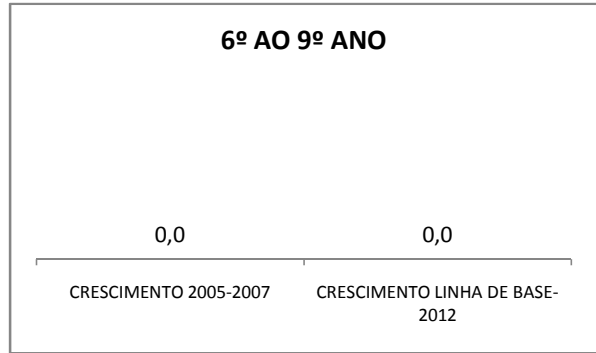

COMPARATIVO DE CRESCIMENTO - IDEB