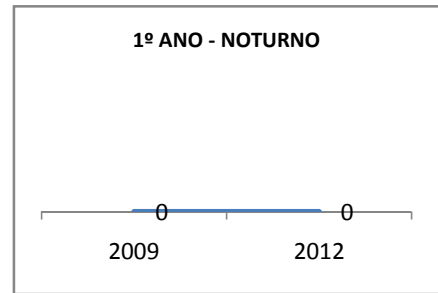

ANO BASE ENEM: 2007

MODALIDADE/NÍVEL	ENEM							
	NUMERO DE PARTICIPANTES				Redação e Prova Objetiva (média)			
	LINHA DE BASE	2009	2010	2012	LINHA DE BASE	2009	2010	2012
ENSINO MÉDIO	96	0	0		49,85	0	0	

ANO BASE VESTIBULAR:

MODALIDADE/NÍVEL	VESTIBULAR							
	NUMERO DE INSCRITOS				APROVADOS			
	LINHA DE BASE	2009	2010	2012	LINHA DE BASE	2009	2010	2012
ENSINO MÉDIO		0	0			0	0	

OLIMPÍADAS	OLIMPÍADAS NACIONAIS							
	NUMERO DE INSCRITOS				RESULTADO			
	LINHA DE BASE	2009	2010	2012	LINHA DE BASE	2009	2010	2012
LÍNGUA PORTUGUESA		0	0			0	0	
MATEMÁTICA		0	0			0	0	
FÍSICA		0	0			0	0	
QUÍMICA		0	0			0	0	
ASTRONOMIA		0	0			0	0	
INFORMÁTICA		0	0			0	0	

MATRÍCULA ENSINO MÉDIO

ABANDONO ENSINO MÉDIO

APROVAÇÃO ENSINO MÉDIO

MATRÍCULA ENSINO FUNDAMENTAL

ABANDONO ENSINO FUNDAMENTAL

APROVAÇÃO ENSINO FUNDAMENTAL

MATRÍCULA EDUCAÇÃO DE JOVENS E ADULTOS - PRESENCIAL

ABANDONO EJA