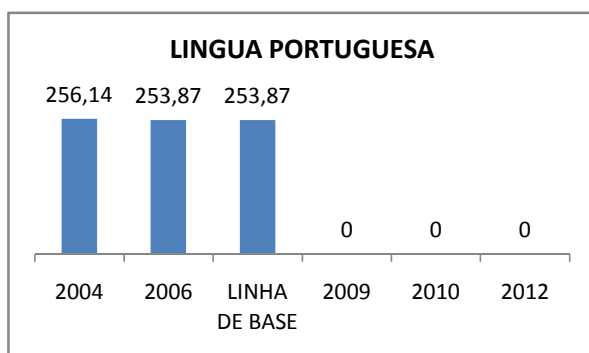

INEP: 23125314 Município: ICAPUÍ

CREDE: 10

ENSINO MÉDIO

SPAECE

ENSINO FUNDAMENTAL 5º ANO

ENSINO FUNDAMENTAL 9º ANO

ENSINO MÉDIO 3º ANO

ENEM