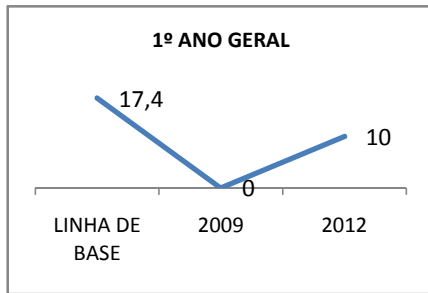

ANO BASE ENEM: 2007

MODALIDADE/NÍVEL	ENEM							
	NUMERO DE PARTICIPANTES				Redação e Prova Objetiva (média)			
	LINHA DE BASE	2009	2010	2012	LINHA DE BASE	2009	2010	2012
ENSINO MÉDIO	96	0	0		49,85	0	0	

ANO BASE VESTIBULAR:

MODALIDADE/NÍVEL	VESTIBULAR							
	NUMERO DE INSCRITOS				APROVADOS			
	LINHA DE BASE	2009	2010	2012	LINHA DE BASE	2009	2010	2012
ENSINO MÉDIO		0	0			0	0	

OLIMPÍADAS	OLIMPÍADAS NACIONAIS							
	NUMERO DE INSCRITOS				RESULTADO			
	LINHA DE BASE	2009	2010	2012	LINHA DE BASE	2009	2010	2012
LÍNGUA PORTUGUESA		0	0			0	0	
MATEMÁTICA		0	0			0	0	
FÍSICA		0	0			0	0	
QUÍMICA		0	0			0	0	
ASTRONOMIA		0	0			0	0	
INFORMÁTICA		0	0			0	0	

MATRÍCULA ENSINO MÉDIO

ABANDONO ENSINO MÉDIO

APROVAÇÃO ENSINO MÉDIO

MATRÍCULA ENSINO FUNDAMENTAL

ABANDONO ENSINO FUNDAMENTAL

APROVAÇÃO ENSINO FUNDAMENTAL

MATRÍCULA EDUCAÇÃO DE JOVENS E ADULTOS - PRESENCIAL

ABANDONO EJA