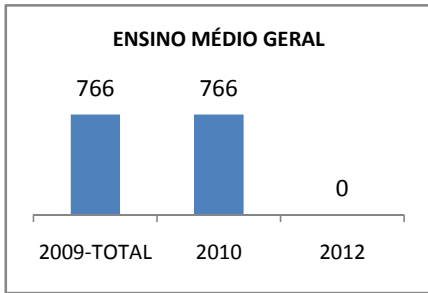

MATRÍCULA ENSINO MÉDIO