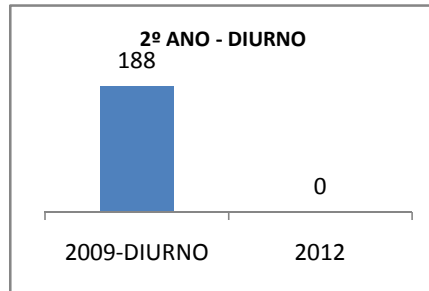

MATRÍCULA ENSINO MÉDIO