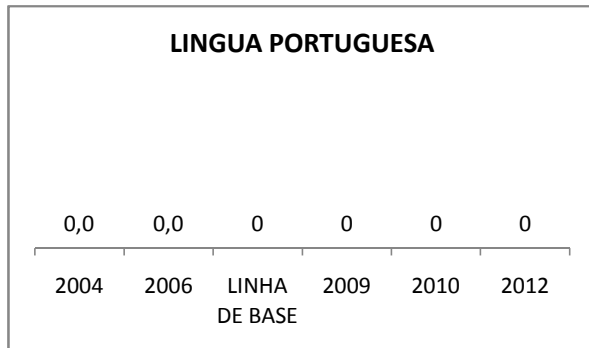

INEP: 23125314 Município: ICAPUÍ

CREDE: 10

ENSINO MÉDIO

SPAECE

ENSINO FUNDAMENTAL 5º ANO

ENSINO FUNDAMENTAL 9º ANO

ENSINO MÉDIO 3º ANO

ENEM