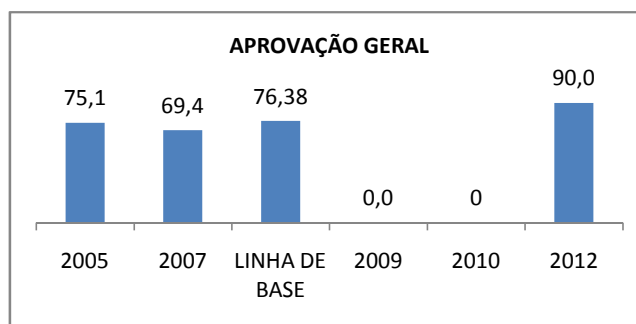

APROVAÇÃO - 1º AO 5º					
0,0	0,0	0	0	0	0
2005	2007	LINHA DE BASE	2009	2010	2012

APROVAÇÃO - 6º AO 9º					
0,0	0,0	0	0	0	0,0
2005	2007	LINHA DE BASE	2009	2010	2012

Escola: EEM PROFESSOR GABRIEL EPIFÂNIO DOS REIS

INEP: 23125314 Município: ICAPUÍ

CREDE: 10

ENSINO MÉDIO

SPAECE

ENSINO FUNDAMENTAL 5º ANO

ENSINO FUNDAMENTAL 9º ANO

ENSINO MÉDIO 3º ANO

ENEM