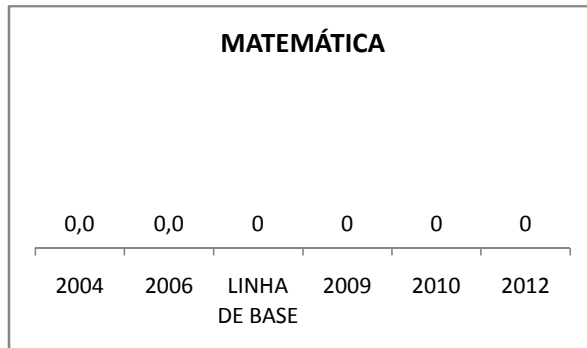

APROVAÇÃO - 1º AO 5º					
0,0	0,0	0	0	0	0
2005	2007	LINHA DE BASE	2009	2010	2012

APROVAÇÃO - 6º AO 9º					
0,0	0,0	0	0	0	0,0
2005	2007	LINHA DE BASE	2009	2010	2012

Escola: EEM PROFESSOR GABRIEL EPIFÂNIO DOS REIS

INEP: 23125314 Município: ICAPUÍ

CREDE: 10

ENSINO MÉDIO

SPAECE

ENSINO FUNDAMENTAL 5º ANO

ENSINO FUNDAMENTAL 9º ANO

ENSINO MÉDIO 3º ANO

ENEM