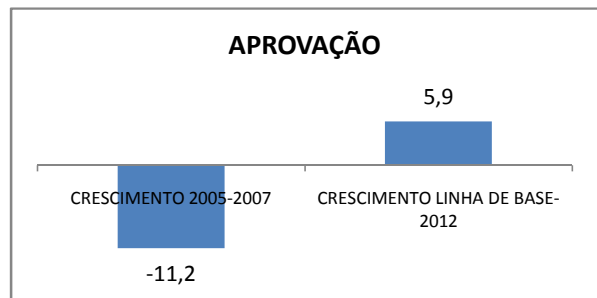

COMPARATIVO DE CRESCIMENTO - ENSINO MÉDIO
GERAL

1º ANO

2º ANO

3º ANO

4º ANO