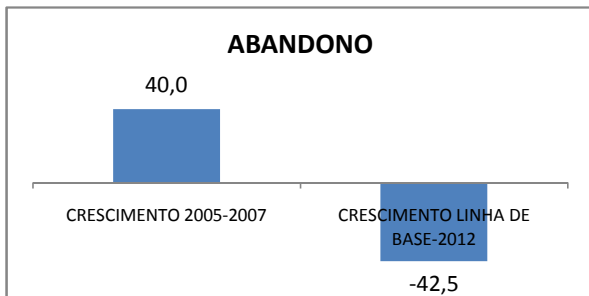

COMPARATIVO DE CRESCIMENTO - ENSINO MÉDIO
GERAL

1º ANO

2º ANO

3º ANO

4º ANO