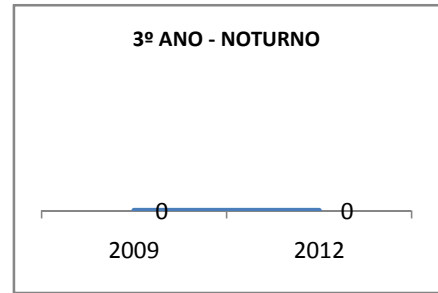

ANO BASE ENEM: 2007

MODALIDADE/NÍVEL	ENEM							
	NUMERO DE PARTICIPANTES				Redação e Prova Objetiva (média)			
	LINHA DE BASE	2009	2010	2012	LINHA DE BASE	2009	2010	2012
ENSINO MÉDIO	96	0	0		49,85	0	0	

ANO BASE VESTIBULAR:

MODALIDADE/NÍVEL	VESTIBULAR							
	NUMERO DE INSCRITOS				APROVADOS			
	LINHA DE BASE	2009	2010	2012	LINHA DE BASE	2009	2010	2012
ENSINO MÉDIO		0	0			0	0	

OLIMPÍADAS	OLIMPÍADAS NACIONAIS							
	NUMERO DE INSCRITOS				RESULTADO			
	LINHA DE BASE	2009	2010	2012	LINHA DE BASE	2009	2010	2012
LÍNGUA PORTUGUESA		0	0			0	0	
MATEMÁTICA		0	0			0	0	
FÍSICA		0	0			0	0	
QUÍMICA		0	0			0	0	
ASTRONOMIA		0	0			0	0	
INFORMÁTICA		0	0			0	0	

MATRÍCULA ENSINO MÉDIO

ABANDONO ENSINO MÉDIO

APROVAÇÃO ENSINO MÉDIO

MATRÍCULA ENSINO FUNDAMENTAL

ABANDONO ENSINO FUNDAMENTAL

APROVAÇÃO ENSINO FUNDAMENTAL

MATRÍCULA EDUCAÇÃO DE JOVENS E ADULTOS - PRESENCIAL

ABANDONO EJA