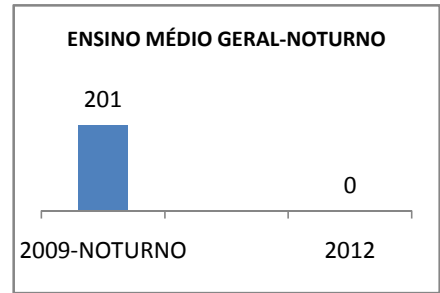

MATRÍCULA ENSINO MÉDIO