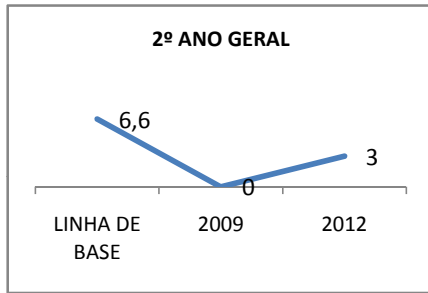

ANO BASE ENEM: 2007

MODALIDADE/NÍVEL	ENEM							
	NUMERO DE PARTICIPANTES				Redação e Prova Objetiva (média)			
	LINHA DE BASE	2009	2010	2012	LINHA DE BASE	2009	2010	2012
ENSINO MÉDIO	96	0	0		49,85	0	0	

ANO BASE VESTIBULAR:

MODALIDADE/NÍVEL	VESTIBULAR							
	NUMERO DE INSCRITOS				APROVADOS			
	LINHA DE BASE	2009	2010	2012	LINHA DE BASE	2009	2010	2012
ENSINO MÉDIO		0	0			0	0	

OLIMPÍADAS	OLIMPÍADAS NACIONAIS							
	NUMERO DE INSCRITOS				RESULTADO			
	LINHA DE BASE	2009	2010	2012	LINHA DE BASE	2009	2010	2012
LÍNGUA PORTUGUESA		0	0			0	0	
MATEMÁTICA		0	0			0	0	
FÍSICA		0	0			0	0	
QUÍMICA		0	0			0	0	
ASTRONOMIA		0	0			0	0	
INFORMÁTICA		0	0			0	0	

MATRÍCULA ENSINO MÉDIO

ABANDONO ENSINO MÉDIO

APROVAÇÃO ENSINO MÉDIO

MATRÍCULA ENSINO FUNDAMENTAL

ABANDONO ENSINO FUNDAMENTAL

APROVAÇÃO ENSINO FUNDAMENTAL

MATRÍCULA EDUCAÇÃO DE JOVENS E ADULTOS - PRESENCIAL

ABANDONO EJA