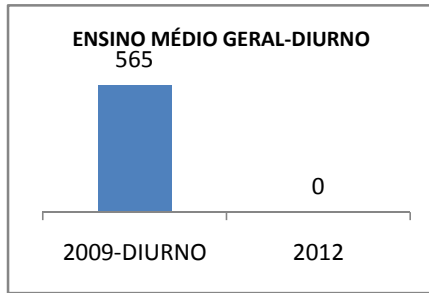

MATRÍCULA ENSINO MÉDIO