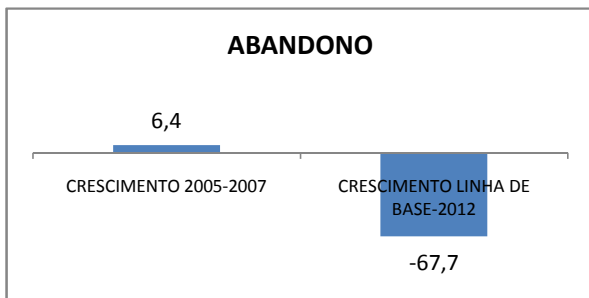

COMPARATIVO DE CRESCIMENTO - ENSINO MÉDIO
GERAL

1º ANO

2º ANO

3º ANO

4º ANO