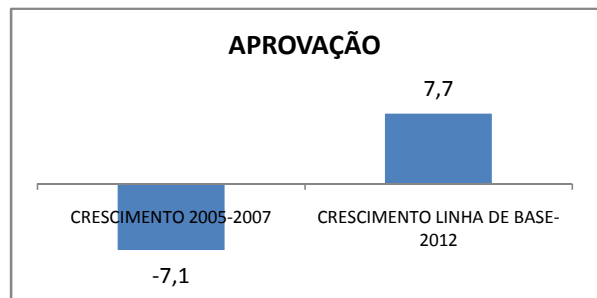

COMPARATIVO DE CRESCIMENTO - ENSINO MÉDIO
GERAL

1º ANO

2º ANO

3º ANO

4º ANO