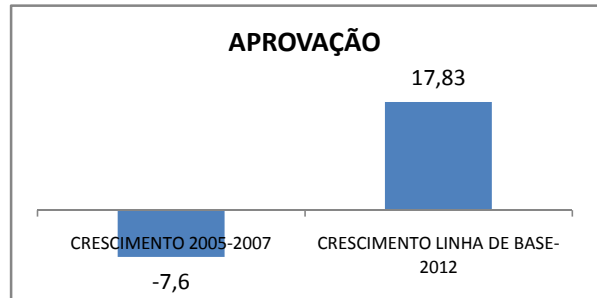

INEP: 23125314 Município: ICAPUÍ

CREDE: 10

ENSINO MÉDIO

SPAECE

ENSINO FUNDAMENTAL 5º ANO

ENSINO FUNDAMENTAL 9º ANO

ENSINO MÉDIO 3º ANO

ENEM

COMPARATIVO DE CRESCIMENTO - IDEB

COMPARATIVO DE CRESCIMENTO - PROVA BRASIL

1º AO 5º ANO

6º AO 9º ANO

**COMPARATIVO DE CRESCIMENTO - ENSINO FUNDAMENTAL
GERAL**

1º AO 5º ANO

6º AO 9º ANO

COMPARATIVO DE CRESCIMENTO - ENSINO MÉDIO
GERAL