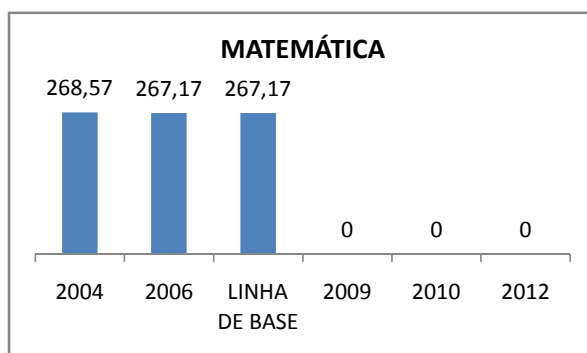

APROVAÇÃO - 1º AO 5º					
0,0	0,0	0	0	0	0
2005	2007	LINHA DE BASE	2009	2010	2012

APROVAÇÃO - 6º AO 9º					
0,0	0,0	0	0	0	0,0
2005	2007	LINHA DE BASE	2009	2010	2012

Escola: EEM PROFESSOR GABRIEL EPIFÂNIO DOS REIS

INEP: 23125314 Município: ICAPUÍ

CREDE: 10

ENSINO MÉDIO

SPAECE

ENSINO FUNDAMENTAL 5º ANO

ENSINO FUNDAMENTAL 9º ANO

ENSINO MÉDIO 3º ANO

ENEM

COMPARATIVO DE CRESCIMENTO - IDEB

COMPARATIVO DE CRESCIMENTO - PROVA BRASIL

1º AO 5º ANO

6º AO 9º ANO

**COMPARATIVO DE CRESCIMENTO - ENSINO FUNDAMENTAL
GERAL**

1º AO 5º ANO

6º AO 9º ANO

COMPARATIVO DE CRESCIMENTO - ENSINO MÉDIO
GERAL