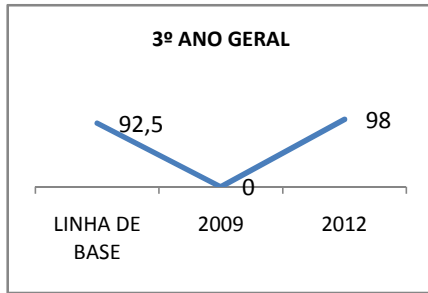

ANO BASE ENEM: 2007

MODALIDADE/NÍVEL	ENEM							
	NUMERO DE PARTICIPANTES				Redação e Prova Objetiva (média)			
	LINHA DE BASE	2009	2010	2012	LINHA DE BASE	2009	2010	2012
ENSINO MÉDIO	96	0	0		49,85	0	0	

ANO BASE VESTIBULAR:

MODALIDADE/NÍVEL	VESTIBULAR							
	NUMERO DE INSCRITOS				APROVADOS			
	LINHA DE BASE	2009	2010	2012	LINHA DE BASE	2009	2010	2012
ENSINO MÉDIO		0	0			0	0	

OLIMPÍADAS	OLIMPÍADAS NACIONAIS							
	NUMERO DE INSCRITOS				RESULTADO			
	LINHA DE BASE	2009	2010	2012	LINHA DE BASE	2009	2010	2012
LÍNGUA PORTUGUESA		0	0			0	0	
MATEMÁTICA		0	0			0	0	
FÍSICA		0	0			0	0	
QUÍMICA		0	0			0	0	
ASTRONOMIA		0	0			0	0	
INFORMÁTICA		0	0			0	0	

MATRÍCULA ENSINO MÉDIO

ABANDONO ENSINO MÉDIO

APROVAÇÃO ENSINO MÉDIO

MATRÍCULA ENSINO FUNDAMENTAL

ABANDONO ENSINO FUNDAMENTAL

APROVAÇÃO ENSINO FUNDAMENTAL

MATRÍCULA EDUCAÇÃO DE JOVENS E ADULTOS - PRESENCIAL

ABANDONO EJA