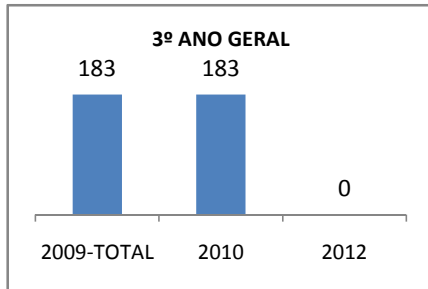

MATRÍCULA ENSINO MÉDIO