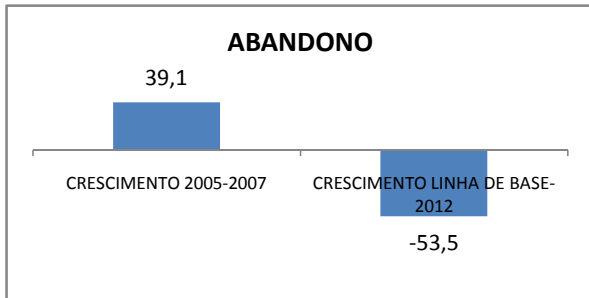

INEP: 23125314 Município: ICAPUÍ

CREDE: 10

ENSINO MÉDIO

SPAECE

ENSINO FUNDAMENTAL 5º ANO

ENSINO FUNDAMENTAL 9º ANO

ENSINO MÉDIO 3º ANO

ENEM

COMPARATIVO DE CRESCIMENTO - IDEB

COMPARATIVO DE CRESCIMENTO - PROVA BRASIL

1º AO 5º ANO

6º AO 9º ANO

**COMPARATIVO DE CRESCIMENTO - ENSINO FUNDAMENTAL
GERAL**

1º AO 5º ANO

6º AO 9º ANO

COMPARATIVO DE CRESCIMENTO - ENSINO MÉDIO
GERAL