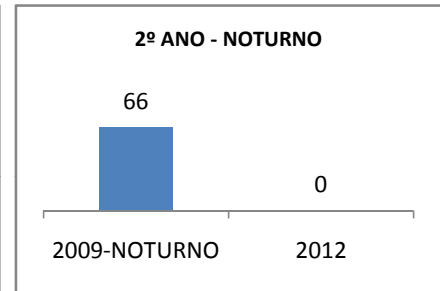

MATRÍCULA ENSINO MÉDIO