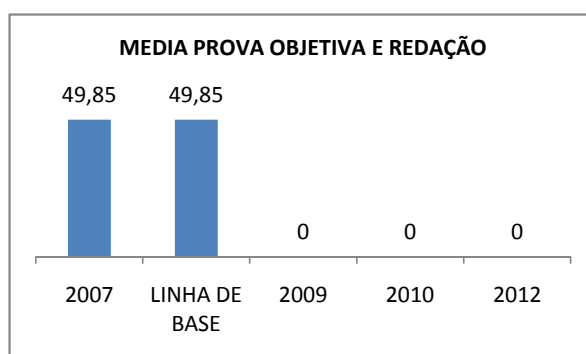

APROVAÇÃO - 1º AO 5º					
0,0	0,0	0	0	0	0
2005	2007	LINHA DE BASE	2009	2010	2012

APROVAÇÃO - 6º AO 9º					
0,0	0,0	0	0	0	0,0
2005	2007	LINHA DE BASE	2009	2010	2012

Escola: EEM PROFESSOR GABRIEL EPIFÂNIO DOS REIS

INEP: 23125314 Município: ICAPUÍ

CREDE: 10

ENSINO MÉDIO

SPAECE

ENSINO FUNDAMENTAL 5º ANO

ENSINO FUNDAMENTAL 9º ANO

ENSINO MÉDIO 3º ANO

ENEM