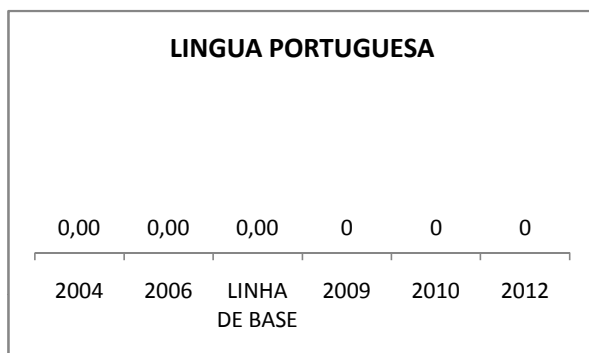

INEP: 23125314 Município: ICAPUÍ

CREDE: 10

ENSINO MÉDIO

SPAECE

ENSINO FUNDAMENTAL 5º ANO

ENSINO FUNDAMENTAL 9º ANO

ENSINO MÉDIO 3º ANO

ENEM