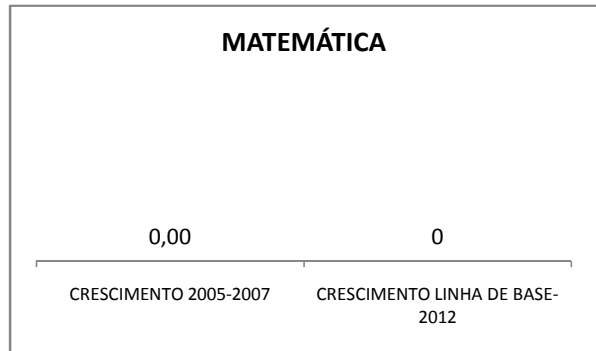

INEP: 23125314 Município: ICAPUÍ

CREDE: 10

ENSINO MÉDIO

SPAECE

ENSINO FUNDAMENTAL 5º ANO

ENSINO FUNDAMENTAL 9º ANO

ENSINO MÉDIO 3º ANO

ENEM

COMPARATIVO DE CRESCIMENTO - IDEB

COMPARATIVO DE CRESCIMENTO - PROVA BRASIL

1º AO 5º ANO

6º AO 9º ANO

**COMPARATIVO DE CRESCIMENTO - ENSINO FUNDAMENTAL
GERAL**

1º AO 5º ANO

6º AO 9º ANO

COMPARATIVO DE CRESCIMENTO - ENSINO MÉDIO
GERAL