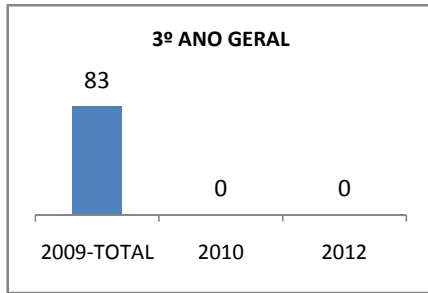

MATRÍCULA ENSINO MÉDIO