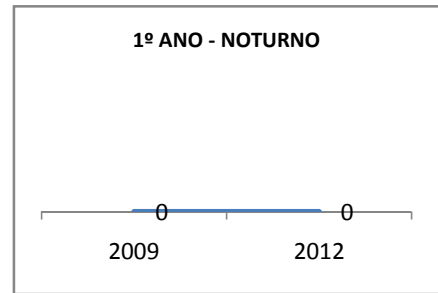

ANO BASE ENEM: 2008

MODALIDADE/NÍVEL	ENEM							
	NUMERO DE PARTICIPANTES				Redação e Prova Objetiva (média)			
	LINHA DE BASE	2009	2010	2012	LINHA DE BASE	2009	2010	2012
ENSINO MÉDIO					41,67	43	45	49

ANO BASE VESTIBULAR:

MODALIDADE/NÍVEL	VESTIBULAR							
	NUMERO DE INSCRITOS				APROVADOS			
	LINHA DE BASE	2009	2010	2012	LINHA DE BASE	2009	2010	2012
ENSINO MÉDIO						10	12	15

MATRÍCULA ENSINO MÉDIO

ABANDONO ENSINO MÉDIO