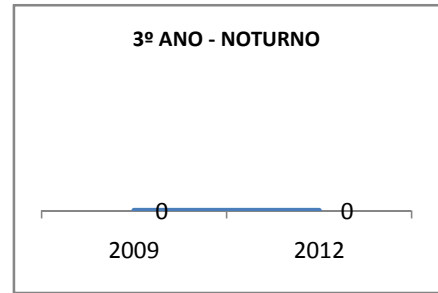

ANO BASE ENEM: 2008

MODALIDADE/NÍVEL	ENEM							
	NUMERO DE PARTICIPANTES				Redação e Prova Objetiva (média)			
	LINHA DE BASE	2009	2010	2012	LINHA DE BASE	2009	2010	2012
ENSINO MÉDIO					41,67	43	45	49

ANO BASE VESTIBULAR:

MODALIDADE/NÍVEL	VESTIBULAR							
	NUMERO DE INSCRITOS				APROVADOS			
	LINHA DE BASE	2009	2010	2012	LINHA DE BASE	2009	2010	2012
ENSINO MÉDIO						10	12	15

MATRÍCULA ENSINO MÉDIO

ABANDONO ENSINO MÉDIO