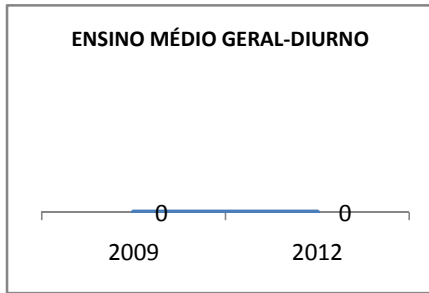

ANO BASE ENEM: 2008

MODALIDADE/NÍVEL	ENEM							
	NUMERO DE PARTICIPANTES				Redação e Prova Objetiva (média)			
	LINHA DE BASE	2009	2010	2012	LINHA DE BASE	2009	2010	2012
ENSINO MÉDIO					41,67	43	45	49

ANO BASE VESTIBULAR:

MODALIDADE/NÍVEL	VESTIBULAR							
	NUMERO DE INSCRITOS				APROVADOS			
	LINHA DE BASE	2009	2010	2012	LINHA DE BASE	2009	2010	2012
ENSINO MÉDIO						10	12	15

MATRÍCULA ENSINO MÉDIO

ABANDONO ENSINO MÉDIO