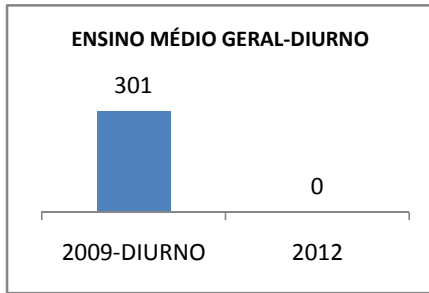

MATRÍCULA ENSINO MÉDIO