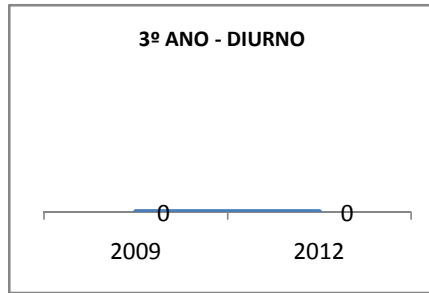

ANO BASE ENEM: 2008

MODALIDADE/NÍVEL	ENEM							
	NUMERO DE PARTICIPANTES				Redação e Prova Objetiva (média)			
	LINHA DE BASE	2009	2010	2012	LINHA DE BASE	2009	2010	2012
ENSINO MÉDIO					41,67	43	45	49

ANO BASE VESTIBULAR:

MODALIDADE/NÍVEL	VESTIBULAR							
	NUMERO DE INSCRITOS				APROVADOS			
	LINHA DE BASE	2009	2010	2012	LINHA DE BASE	2009	2010	2012
ENSINO MÉDIO						10	12	15

MATRÍCULA ENSINO MÉDIO

ABANDONO ENSINO MÉDIO