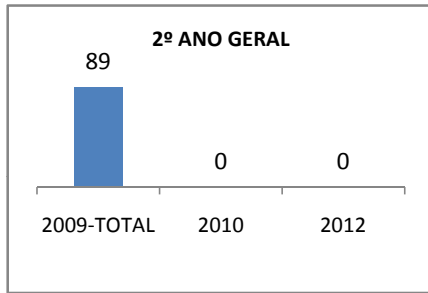

MATRÍCULA ENSINO MÉDIO