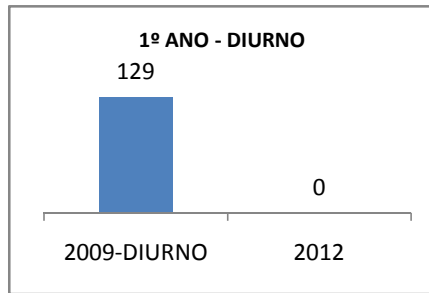

MATRÍCULA ENSINO MÉDIO