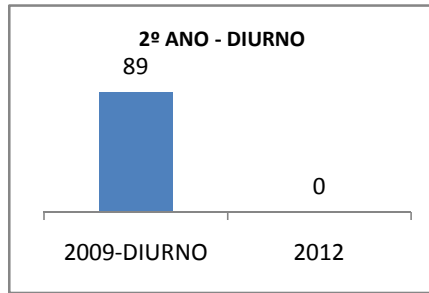

MATRÍCULA ENSINO MÉDIO