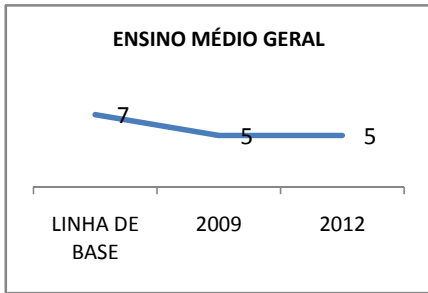

ANO BASE ENEM: 2008

MODALIDADE/NÍVEL	ENEM							
	NUMERO DE PARTICIPANTES				Redação e Prova Objetiva (média)			
	LINHA DE BASE	2009	2010	2012	LINHA DE BASE	2009	2010	2012
ENSINO MÉDIO					41,67	43	45	49

ANO BASE VESTIBULAR:

MODALIDADE/NÍVEL	VESTIBULAR							
	NUMERO DE INSCRITOS				APROVADOS			
	LINHA DE BASE	2009	2010	2012	LINHA DE BASE	2009	2010	2012
ENSINO MÉDIO						10	12	15

MATRÍCULA ENSINO MÉDIO

ABANDONO ENSINO MÉDIO