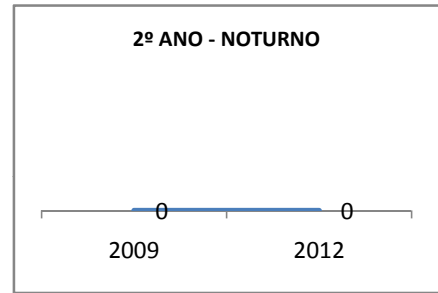

ANO BASE ENEM: 2008

MODALIDADE/NÍVEL	ENEM							
	NUMERO DE PARTICIPANTES				Redação e Prova Objetiva (média)			
	LINHA DE BASE	2009	2010	2012	LINHA DE BASE	2009	2010	2012
ENSINO MÉDIO					41,67	43	45	49

ANO BASE VESTIBULAR:

MODALIDADE/NÍVEL	VESTIBULAR							
	NUMERO DE INSCRITOS				APROVADOS			
	LINHA DE BASE	2009	2010	2012	LINHA DE BASE	2009	2010	2012
ENSINO MÉDIO						10	12	15

MATRÍCULA ENSINO MÉDIO

ABANDONO ENSINO MÉDIO