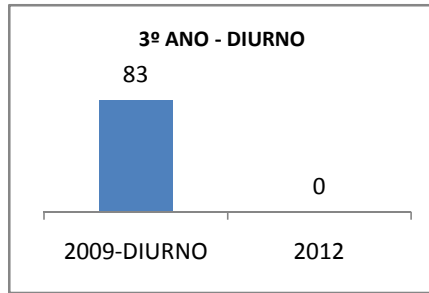

MATRÍCULA ENSINO MÉDIO