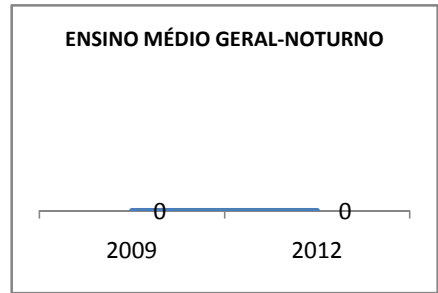

ANO BASE ENEM: 2008

MODALIDADE/NÍVEL	ENEM							
	NUMERO DE PARTICIPANTES				Redação e Prova Objetiva (média)			
	LINHA DE BASE	2009	2010	2012	LINHA DE BASE	2009	2010	2012
ENSINO MÉDIO					41,67	43	45	49

ANO BASE VESTIBULAR:

MODALIDADE/NÍVEL	VESTIBULAR							
	NUMERO DE INSCRITOS				APROVADOS			
	LINHA DE BASE	2009	2010	2012	LINHA DE BASE	2009	2010	2012
ENSINO MÉDIO						10	12	15

MATRÍCULA ENSINO MÉDIO

ABANDONO ENSINO MÉDIO