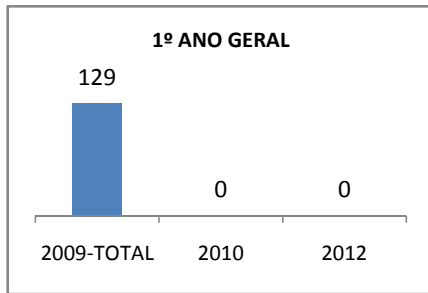

MATRÍCULA ENSINO MÉDIO