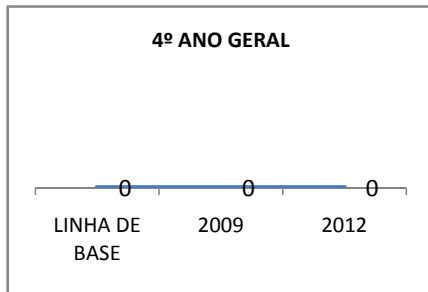

ANO BASE ENEM: 2008

MODALIDADE/NÍVEL	ENEM							
	NUMERO DE PARTICIPANTES				Redação e Prova Objetiva (média)			
	LINHA DE BASE	2009	2010	2012	LINHA DE BASE	2009	2010	2012
ENSINO MÉDIO					41,67	43	45	49

ANO BASE VESTIBULAR:

MODALIDADE/NÍVEL	VESTIBULAR							
	NUMERO DE INSCRITOS				APROVADOS			
	LINHA DE BASE	2009	2010	2012	LINHA DE BASE	2009	2010	2012
ENSINO MÉDIO						10	12	15

MATRÍCULA ENSINO MÉDIO

ABANDONO ENSINO MÉDIO