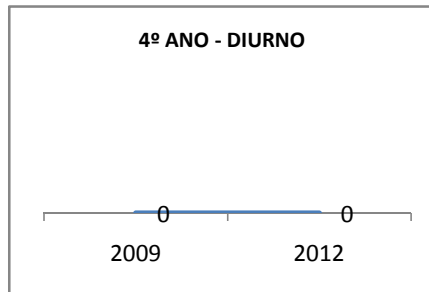

ANO BASE ENEM: 2008

MODALIDADE/NÍVEL	ENEM							
	NUMERO DE PARTICIPANTES				Redação e Prova Objetiva (média)			
	LINHA DE BASE	2009	2010	2012	LINHA DE BASE	2009	2010	2012
ENSINO MÉDIO					41,67	43	45	49

ANO BASE VESTIBULAR:

MODALIDADE/NÍVEL	VESTIBULAR							
	NUMERO DE INSCRITOS				APROVADOS			
	LINHA DE BASE	2009	2010	2012	LINHA DE BASE	2009	2010	2012
ENSINO MÉDIO						10	12	15

MATRÍCULA ENSINO MÉDIO

ABANDONO ENSINO MÉDIO