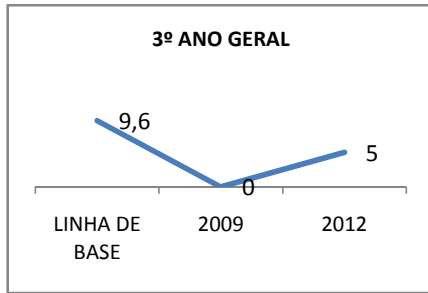

ANO BASE ENEM: 2008

MODALIDADE/NÍVEL	ENEM							
	NUMERO DE PARTICIPANTES				Redação e Prova Objetiva (média)			
	LINHA DE BASE	2009	2010	2012	LINHA DE BASE	2009	2010	2012
ENSINO MÉDIO					41,67	43	45	49

ANO BASE VESTIBULAR:

MODALIDADE/NÍVEL	VESTIBULAR							
	NUMERO DE INSCRITOS				APROVADOS			
	LINHA DE BASE	2009	2010	2012	LINHA DE BASE	2009	2010	2012
ENSINO MÉDIO						10	12	15

MATRÍCULA ENSINO MÉDIO

ABANDONO ENSINO MÉDIO