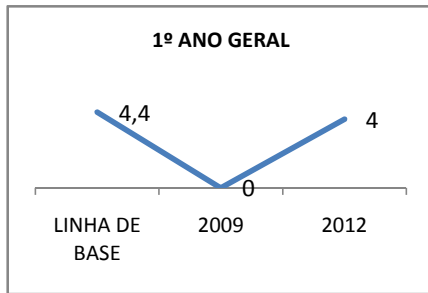

ANO BASE ENEM: 2008

MODALIDADE/NÍVEL	ENEM							
	NUMERO DE PARTICIPANTES				Redação e Prova Objetiva (média)			
	LINHA DE BASE	2009	2010	2012	LINHA DE BASE	2009	2010	2012
ENSINO MÉDIO					41,67	43	45	49

ANO BASE VESTIBULAR:

MODALIDADE/NÍVEL	VESTIBULAR							
	NUMERO DE INSCRITOS				APROVADOS			
	LINHA DE BASE	2009	2010	2012	LINHA DE BASE	2009	2010	2012
ENSINO MÉDIO						10	12	15

MATRÍCULA ENSINO MÉDIO

ABANDONO ENSINO MÉDIO