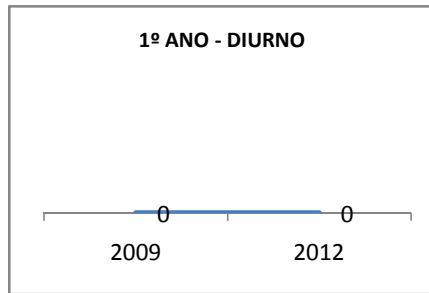

ANO BASE ENEM: 2008

MODALIDADE/NÍVEL	ENEM							
	NUMERO DE PARTICIPANTES				Redação e Prova Objetiva (média)			
	LINHA DE BASE	2009	2010	2012	LINHA DE BASE	2009	2010	2012
ENSINO MÉDIO					41,67	43	45	49

ANO BASE VESTIBULAR:

MODALIDADE/NÍVEL	VESTIBULAR							
	NUMERO DE INSCRITOS				APROVADOS			
	LINHA DE BASE	2009	2010	2012	LINHA DE BASE	2009	2010	2012
ENSINO MÉDIO						10	12	15

MATRÍCULA ENSINO MÉDIO

ABANDONO ENSINO MÉDIO