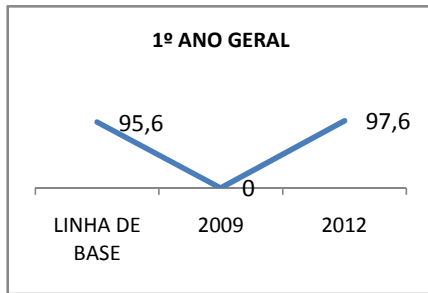

ANO BASE ENEM: 2008

MODALIDADE/NÍVEL	ENEM							
	NUMERO DE PARTICIPANTES				Redação e Prova Objetiva (média)			
	LINHA DE BASE	2009	2010	2012	LINHA DE BASE	2009	2010	2012
ENSINO MÉDIO					41,67	43	45	49

ANO BASE VESTIBULAR:

MODALIDADE/NÍVEL	VESTIBULAR							
	NUMERO DE INSCRITOS				APROVADOS			
	LINHA DE BASE	2009	2010	2012	LINHA DE BASE	2009	2010	2012
ENSINO MÉDIO						10	12	15

MATRÍCULA ENSINO MÉDIO

ABANDONO ENSINO MÉDIO

APROVAÇÃO ENSINO MÉDIO

MATRÍCULA ENSINO FUNDAMENTAL

ABANDONO ENSINO FUNDAMENTAL

APROVAÇÃO ENSINO FUNDAMENTAL

MATRÍCULA EDUCAÇÃO DE JOVENS E ADULTOS - PRESENCIAL

ABANDONO EJA

APROVAÇÃO EJA

ENSINO FUNDAMENTAL - 1º AO 5º ANO