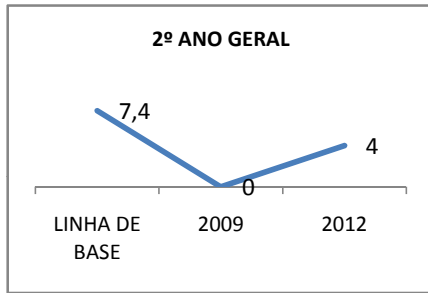

ANO BASE ENEM: 2008

MODALIDADE/NÍVEL	ENEM							
	NUMERO DE PARTICIPANTES				Redação e Prova Objetiva (média)			
	LINHA DE BASE	2009	2010	2012	LINHA DE BASE	2009	2010	2012
ENSINO MÉDIO					41,67	43	45	49

ANO BASE VESTIBULAR:

MODALIDADE/NÍVEL	VESTIBULAR							
	NUMERO DE INSCRITOS				APROVADOS			
	LINHA DE BASE	2009	2010	2012	LINHA DE BASE	2009	2010	2012
ENSINO MÉDIO						10	12	15

MATRÍCULA ENSINO MÉDIO

ABANDONO ENSINO MÉDIO