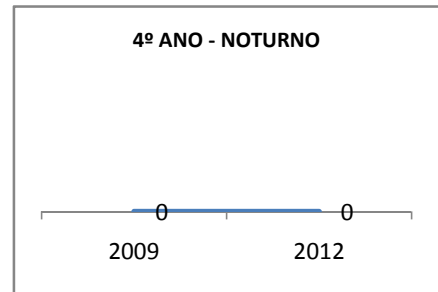

ANO BASE ENEM: 2008

MODALIDADE/NÍVEL	ENEM							
	NUMERO DE PARTICIPANTES				Redação e Prova Objetiva (média)			
	LINHA DE BASE	2009	2010	2012	LINHA DE BASE	2009	2010	2012
ENSINO MÉDIO					41,67	43	45	49

ANO BASE VESTIBULAR:

MODALIDADE/NÍVEL	VESTIBULAR							
	NUMERO DE INSCRITOS				APROVADOS			
	LINHA DE BASE	2009	2010	2012	LINHA DE BASE	2009	2010	2012
ENSINO MÉDIO						10	12	15

MATRÍCULA ENSINO MÉDIO

ABANDONO ENSINO MÉDIO