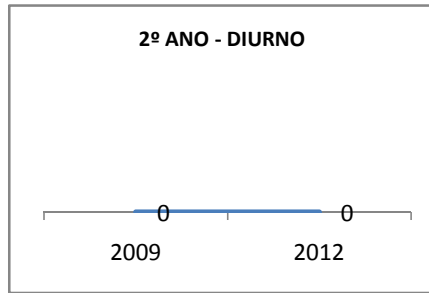

ANO BASE ENEM: 2008

MODALIDADE/NÍVEL	ENEM							
	NUMERO DE PARTICIPANTES				Redação e Prova Objetiva (média)			
	LINHA DE BASE	2009	2010	2012	LINHA DE BASE	2009	2010	2012
ENSINO MÉDIO					41,67	43	45	49

ANO BASE VESTIBULAR:

MODALIDADE/NÍVEL	VESTIBULAR							
	NUMERO DE INSCRITOS				APROVADOS			
	LINHA DE BASE	2009	2010	2012	LINHA DE BASE	2009	2010	2012
ENSINO MÉDIO						10	12	15

MATRÍCULA ENSINO MÉDIO

ABANDONO ENSINO MÉDIO