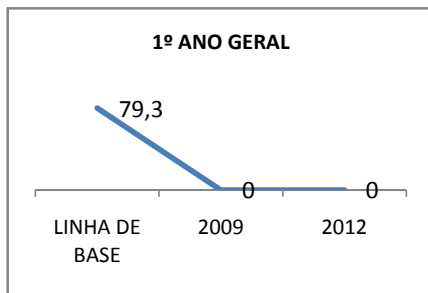

MATRÍCULA ENSINO MÉDIO

ABANDONO ENSINO MÉDIO

APROVAÇÃO ENSINO MÉDIO

MATRÍCULA ENSINO FUNDAMENTAL

ABANDONO ENSINO FUNDAMENTAL

APROVAÇÃO ENSINO FUNDAMENTAL

MATRÍCULA EDUCAÇÃO DE JOVENS E ADULTOS - PRESENCIAL

ABANDONO EJA

APROVAÇÃO EJA

Escola: EEM SÃO SEBASTIÃO

INEP: 23044560 Município:

APUIARÉS

CREDE: 2

OUTRAS METAS

META DESCRICÃO	ANO BASE	PÚBLICO	LINHA DE BASE	META
CONSELHO ESCOLAR REALIZANDO 80% DAS AÇÕES PALNEJADAS ATÉ 2009		CONSELHO ESCOLAR		
CONSELHO ESCOLAR REALIZANDO 85% DAS AÇÕES PLANEJADAS ATÉ 2010		CONSELHO ESCOLAR		
CONSELHO ESCOLAR REALIZANDO 95% DAS AÇÕES ATÉ 2012		CONSELHO ESCOLAR		
GREMIO ESTUDANTIL REALIZANDO 80% DAS AÇÕES PLANEJADAS ATÉ 2009		GREMIO ESTUDANTIL		
GREMIO ESTUDANTIL REALIZANDO 85% DAS AÇÕES PLANEJADAS ATÉ 2010		GREMIO ESTUDANTIL		
GRÊMIO ESTUDANTIL REALIZANDO 95% DAS AÇÕES PLANEJADAS ATÉ 2012.		GRÊMIO ESTUDANTIL		