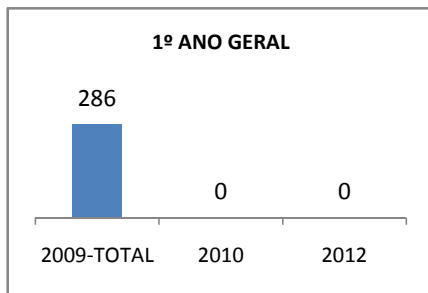

MATRÍCULA ENSINO MÉDIO

ABANDONO ENSINO MÉDIO

APROVAÇÃO ENSINO MÉDIO

MATRÍCULA ENSINO FUNDAMENTAL

ABANDONO ENSINO FUNDAMENTAL

APROVAÇÃO ENSINO FUNDAMENTAL

MATRÍCULA EDUCAÇÃO DE JOVENS E ADULTOS - PRESENCIAL

ABANDONO EJA

APROVAÇÃO EJA

Escola: EEM SÃO SEBASTIÃO

INEP: 23044560 Município:

APUIARÉS

CREDE: 2

OUTRAS METAS

META DESCRICÃO	ANO BASE	PÚBLICO	LINHA DE BASE	META
CONSELHO ESCOLAR REALIZANDO 80% DAS AÇÕES PALNEJADAS ATÉ 2009		CONSELHO ESCOLAR		
CONSELHO ESCOLAR REALIZANDO 85% DAS AÇÕES PLANEJADAS ATÉ 2010		CONSELHO ESCOLAR		
CONSELHO ESCOLAR REALIZANDO 95% DAS AÇÕES ATÉ 2012		CONSELHO ESCOLAR		
GREMIO ESTUDANTIL REALIZANDO 80% DAS AÇÕES PLANEJADAS ATÉ 2009		GREMIO ESTUDANTIL		
GREMIO ESTUDANTIL REALIZANDO 85% DAS AÇÕES PLANEJADAS ATÉ 2010		GREMIO ESTUDANTIL		
GRÊMIO ESTUDANTIL REALIZANDO 95% DAS AÇÕES PLANEJADAS ATÉ 2012.		GRÊMIO ESTUDANTIL		