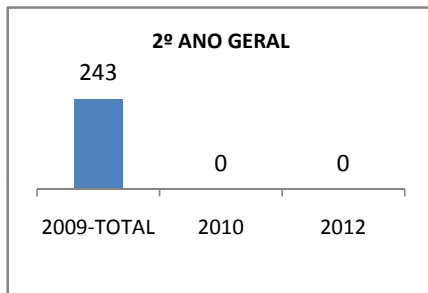

MATRÍCULA ENSINO MÉDIO

ABANDONO ENSINO MÉDIO

APROVAÇÃO ENSINO MÉDIO

MATRÍCULA ENSINO FUNDAMENTAL

ABANDONO ENSINO FUNDAMENTAL

APROVAÇÃO ENSINO FUNDAMENTAL

MATRÍCULA EDUCAÇÃO DE JOVENS E ADULTOS - PRESENCIAL

ABANDONO EJA

APROVAÇÃO EJA

Escola: EEM SÃO SEBASTIÃO

INEP: 23044560 Município:

APUIARÉS

CREDE: 2

OUTRAS METAS

META DESCRICÃO	ANO BASE	PÚBLICO	LINHA DE BASE	META
CONSELHO ESCOLAR REALIZANDO 80% DAS AÇÕES PALNEJADAS ATÉ 2009		CONSELHO ESCOLAR		
CONSELHO ESCOLAR REALIZANDO 85% DAS AÇÕES PLANEJADAS ATÉ 2010		CONSELHO ESCOLAR		
CONSELHO ESCOLAR REALIZANDO 95% DAS AÇÕES ATÉ 2012		CONSELHO ESCOLAR		
GREMIO ESTUDANTIL REALIZANDO 80% DAS AÇÕES PLANEJADAS ATÉ 2009		GREMIO ESTUDANTIL		
GREMIO ESTUDANTIL REALIZANDO 85% DAS AÇÕES PLANEJADAS ATÉ 2010		GREMIO ESTUDANTIL		
GRÊMIO ESTUDANTIL REALIZANDO 95% DAS AÇÕES PLANEJADAS ATÉ 2012.		GRÊMIO ESTUDANTIL		