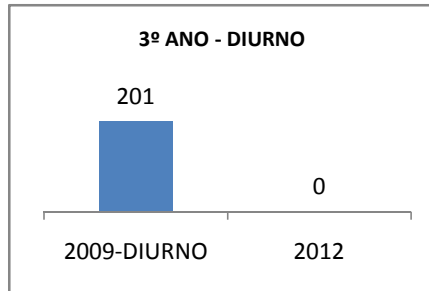

MATRÍCULA ENSINO MÉDIO

ABANDONO ENSINO MÉDIO

APROVAÇÃO ENSINO MÉDIO

MATRÍCULA ENSINO FUNDAMENTAL

ABANDONO ENSINO FUNDAMENTAL

APROVAÇÃO ENSINO FUNDAMENTAL

MATRÍCULA EDUCAÇÃO DE JOVENS E ADULTOS - PRESENCIAL

ABANDONO EJA

APROVAÇÃO EJA

Escola: EEM SÃO SEBASTIÃO

INEP: 23044560 Município:

APUIARÉS

CREDE: 2

OUTRAS METAS

META DESCRICÃO	ANO BASE	PÚBLICO	LINHA DE BASE	META
CONSELHO ESCOLAR REALIZANDO 80% DAS AÇÕES PALNEJADAS ATÉ 2009		CONSELHO ESCOLAR		
CONSELHO ESCOLAR REALIZANDO 85% DAS AÇÕES PLANEJADAS ATÉ 2010		CONSELHO ESCOLAR		
CONSELHO ESCOLAR REALIZANDO 95% DAS AÇÕES ATÉ 2012		CONSELHO ESCOLAR		
GREMIO ESTUDANTIL REALIZANDO 80% DAS AÇÕES PLANEJADAS ATÉ 2009		GREMIO ESTUDANTIL		
GREMIO ESTUDANTIL REALIZANDO 85% DAS AÇÕES PLANEJADAS ATÉ 2010		GREMIO ESTUDANTIL		
GRÊMIO ESTUDANTIL REALIZANDO 95% DAS AÇÕES PLANEJADAS ATÉ 2012.		GRÊMIO ESTUDANTIL		