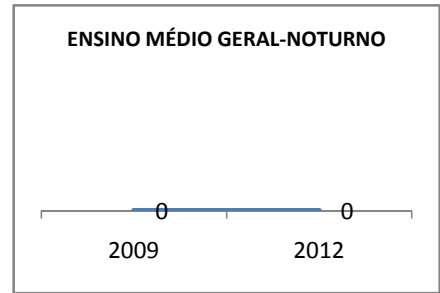

MATRÍCULA ENSINO MÉDIO

ABANDONO ENSINO MÉDIO

APROVAÇÃO ENSINO MÉDIO

MATRÍCULA ENSINO FUNDAMENTAL

ABANDONO ENSINO FUNDAMENTAL

APROVAÇÃO ENSINO FUNDAMENTAL

MATRÍCULA EDUCAÇÃO DE JOVENS E ADULTOS - PRESENCIAL

ABANDONO EJA

APROVAÇÃO EJA

Escola: EEM SÃO SEBASTIÃO

INEP: 23044560 Município:

APUIARÉS

CREDE: 2

OUTRAS METAS

META DESCRICÃO	ANO BASE	PÚBLICO	LINHA DE BASE	META
CONSELHO ESCOLAR REALIZANDO 80% DAS AÇÕES PALNEJADAS ATÉ 2009		CONSELHO ESCOLAR		
CONSELHO ESCOLAR REALIZANDO 85% DAS AÇÕES PLANEJADAS ATÉ 2010		CONSELHO ESCOLAR		
CONSELHO ESCOLAR REALIZANDO 95% DAS AÇÕES ATÉ 2012		CONSELHO ESCOLAR		
GREMIO ESTUDANTIL REALIZANDO 80% DAS AÇÕES PLANEJADAS ATÉ 2009		GREMIO ESTUDANTIL		
GREMIO ESTUDANTIL REALIZANDO 85% DAS AÇÕES PLANEJADAS ATÉ 2010		GREMIO ESTUDANTIL		
GRÊMIO ESTUDANTIL REALIZANDO 95% DAS AÇÕES PLANEJADAS ATÉ 2012.		GRÊMIO ESTUDANTIL		