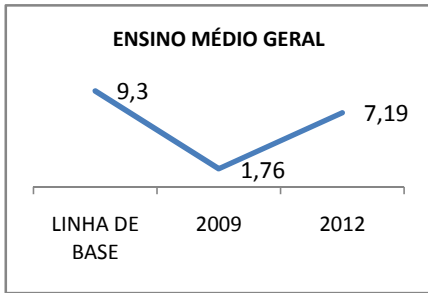

MATRÍCULA ENSINO MÉDIO

ABANDONO ENSINO MÉDIO

APROVAÇÃO ENSINO MÉDIO

MATRÍCULA ENSINO FUNDAMENTAL

ABANDONO ENSINO FUNDAMENTAL

APROVAÇÃO ENSINO FUNDAMENTAL

MATRÍCULA EDUCAÇÃO DE JOVENS E ADULTOS - PRESENCIAL

ABANDONO EJA

APROVAÇÃO EJA

Escola: EEM SÃO SEBASTIÃO

INEP: 23044560 Município:

APUIARÉS

CREDE: 2

OUTRAS METAS

META DESCRICÃO	ANO BASE	PÚBLICO	LINHA DE BASE	META
CONSELHO ESCOLAR REALIZANDO 80% DAS AÇÕES PALNEJADAS ATÉ 2009		CONSELHO ESCOLAR		
CONSELHO ESCOLAR REALIZANDO 85% DAS AÇÕES PLANEJADAS ATÉ 2010		CONSELHO ESCOLAR		
CONSELHO ESCOLAR REALIZANDO 95% DAS AÇÕES ATÉ 2012		CONSELHO ESCOLAR		
GREMIO ESTUDANTIL REALIZANDO 80% DAS AÇÕES PLANEJADAS ATÉ 2009		GREMIO ESTUDANTIL		
GREMIO ESTUDANTIL REALIZANDO 85% DAS AÇÕES PLANEJADAS ATÉ 2010		GREMIO ESTUDANTIL		
GRÊMIO ESTUDANTIL REALIZANDO 95% DAS AÇÕES PLANEJADAS ATÉ 2012.		GRÊMIO ESTUDANTIL		