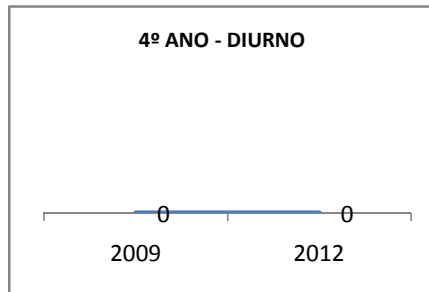

MATRÍCULA ENSINO MÉDIO

ABANDONO ENSINO MÉDIO

APROVAÇÃO ENSINO MÉDIO

MATRÍCULA ENSINO FUNDAMENTAL

ABANDONO ENSINO FUNDAMENTAL

APROVAÇÃO ENSINO FUNDAMENTAL

MATRÍCULA EDUCAÇÃO DE JOVENS E ADULTOS - PRESENCIAL

ABANDONO EJA

APROVAÇÃO EJA

Escola: EEM SÃO SEBASTIÃO

INEP: 23044560 Município:

APUIARÉS

CREDE: 2

OUTRAS METAS

META DESCRICÃO	ANO BASE	PÚBLICO	LINHA DE BASE	META
CONSELHO ESCOLAR REALIZANDO 80% DAS AÇÕES PALNEJADAS ATÉ 2009		CONSELHO ESCOLAR		
CONSELHO ESCOLAR REALIZANDO 85% DAS AÇÕES PLANEJADAS ATÉ 2010		CONSELHO ESCOLAR		
CONSELHO ESCOLAR REALIZANDO 95% DAS AÇÕES ATÉ 2012		CONSELHO ESCOLAR		
GREMIO ESTUDANTIL REALIZANDO 80% DAS AÇÕES PLANEJADAS ATÉ 2009		GREMIO ESTUDANTIL		
GREMIO ESTUDANTIL REALIZANDO 85% DAS AÇÕES PLANEJADAS ATÉ 2010		GREMIO ESTUDANTIL		
GRÊMIO ESTUDANTIL REALIZANDO 95% DAS AÇÕES PLANEJADAS ATÉ 2012.		GRÊMIO ESTUDANTIL		