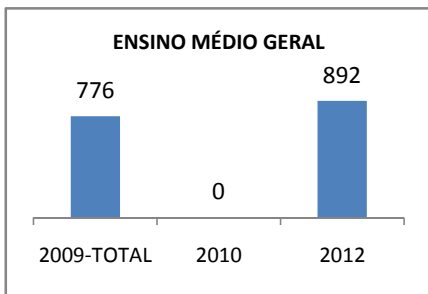

MATRÍCULA ENSINO MÉDIO

ABANDONO ENSINO MÉDIO

APROVAÇÃO ENSINO MÉDIO

MATRÍCULA ENSINO FUNDAMENTAL

ABANDONO ENSINO FUNDAMENTAL

APROVAÇÃO ENSINO FUNDAMENTAL

MATRÍCULA EDUCAÇÃO DE JOVENS E ADULTOS - PRESENCIAL

ABANDONO EJA

APROVAÇÃO EJA

Escola: EEM SÃO SEBASTIÃO

INEP: 23044560 Município:

APUIARÉS

CREDE: 2

OUTRAS METAS

META DESCRICÃO	ANO BASE	PÚBLICO	LINHA DE BASE	META
CONSELHO ESCOLAR REALIZANDO 80% DAS AÇÕES PALNEJADAS ATÉ 2009		CONSELHO ESCOLAR		
CONSELHO ESCOLAR REALIZANDO 85% DAS AÇÕES PLANEJADAS ATÉ 2010		CONSELHO ESCOLAR		
CONSELHO ESCOLAR REALIZANDO 95% DAS AÇÕES ATÉ 2012		CONSELHO ESCOLAR		
GREMIO ESTUDANTIL REALIZANDO 80% DAS AÇÕES PLANEJADAS ATÉ 2009		GREMIO ESTUDANTIL		
GREMIO ESTUDANTIL REALIZANDO 85% DAS AÇÕES PLANEJADAS ATÉ 2010		GREMIO ESTUDANTIL		
GRÊMIO ESTUDANTIL REALIZANDO 95% DAS AÇÕES PLANEJADAS ATÉ 2012.		GRÊMIO ESTUDANTIL		