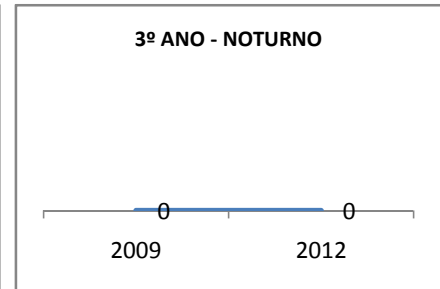

MATRÍCULA ENSINO MÉDIO

ABANDONO ENSINO MÉDIO

APROVAÇÃO ENSINO MÉDIO

MATRÍCULA ENSINO FUNDAMENTAL

ABANDONO ENSINO FUNDAMENTAL

APROVAÇÃO ENSINO FUNDAMENTAL

MATRÍCULA EDUCAÇÃO DE JOVENS E ADULTOS - PRESENCIAL

ABANDONO EJA

APROVAÇÃO EJA

Escola: EEM SÃO SEBASTIÃO

INEP: 23044560 Município:

APUIARÉS

CREDE: 2

OUTRAS METAS

META DESCRICÃO	ANO BASE	PÚBLICO	LINHA DE BASE	META
CONSELHO ESCOLAR REALIZANDO 80% DAS AÇÕES PALNEJADAS ATÉ 2009		CONSELHO ESCOLAR		
CONSELHO ESCOLAR REALIZANDO 85% DAS AÇÕES PLANEJADAS ATÉ 2010		CONSELHO ESCOLAR		
CONSELHO ESCOLAR REALIZANDO 95% DAS AÇÕES ATÉ 2012		CONSELHO ESCOLAR		
GREMIO ESTUDANTIL REALIZANDO 80% DAS AÇÕES PLANEJADAS ATÉ 2009		GREMIO ESTUDANTIL		
GREMIO ESTUDANTIL REALIZANDO 85% DAS AÇÕES PLANEJADAS ATÉ 2010		GREMIO ESTUDANTIL		
GRÊMIO ESTUDANTIL REALIZANDO 95% DAS AÇÕES PLANEJADAS ATÉ 2012.		GRÊMIO ESTUDANTIL		