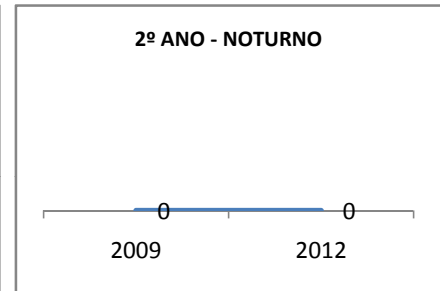

MATRÍCULA ENSINO MÉDIO

ABANDONO ENSINO MÉDIO

APROVAÇÃO ENSINO MÉDIO

MATRÍCULA ENSINO FUNDAMENTAL

ABANDONO ENSINO FUNDAMENTAL

APROVAÇÃO ENSINO FUNDAMENTAL

MATRÍCULA EDUCAÇÃO DE JOVENS E ADULTOS - PRESENCIAL

ABANDONO EJA

APROVAÇÃO EJA

Escola: EEM SÃO SEBASTIÃO

INEP: 23044560 Município:

APUIARÉS

CREDE: 2

OUTRAS METAS

META DESCRICÃO	ANO BASE	PÚBLICO	LINHA DE BASE	META
CONSELHO ESCOLAR REALIZANDO 80% DAS AÇÕES PALNEJADAS ATÉ 2009		CONSELHO ESCOLAR		
CONSELHO ESCOLAR REALIZANDO 85% DAS AÇÕES PLANEJADAS ATÉ 2010		CONSELHO ESCOLAR		
CONSELHO ESCOLAR REALIZANDO 95% DAS AÇÕES ATÉ 2012		CONSELHO ESCOLAR		
GREMIO ESTUDANTIL REALIZANDO 80% DAS AÇÕES PLANEJADAS ATÉ 2009		GREMIO ESTUDANTIL		
GREMIO ESTUDANTIL REALIZANDO 85% DAS AÇÕES PLANEJADAS ATÉ 2010		GREMIO ESTUDANTIL		
GRÊMIO ESTUDANTIL REALIZANDO 95% DAS AÇÕES PLANEJADAS ATÉ 2012.		GRÊMIO ESTUDANTIL		