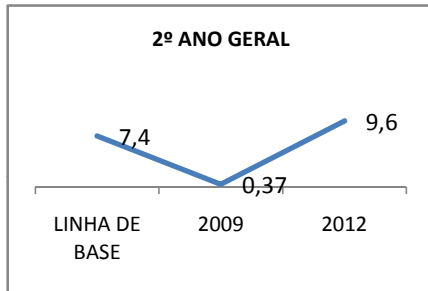

MATRÍCULA ENSINO MÉDIO

ABANDONO ENSINO MÉDIO

APROVAÇÃO ENSINO MÉDIO

MATRÍCULA ENSINO FUNDAMENTAL

ABANDONO ENSINO FUNDAMENTAL

APROVAÇÃO ENSINO FUNDAMENTAL

MATRÍCULA EDUCAÇÃO DE JOVENS E ADULTOS - PRESENCIAL

ABANDONO EJA

APROVAÇÃO EJA

Escola: EEM SÃO SEBASTIÃO

INEP: 23044560 Município:

APUIARÉS

CREDE: 2

OUTRAS METAS

META DESCRICÃO	ANO BASE	PÚBLICO	LINHA DE BASE	META
CONSELHO ESCOLAR REALIZANDO 80% DAS AÇÕES PALNEJADAS ATÉ 2009		CONSELHO ESCOLAR		
CONSELHO ESCOLAR REALIZANDO 85% DAS AÇÕES PLANEJADAS ATÉ 2010		CONSELHO ESCOLAR		
CONSELHO ESCOLAR REALIZANDO 95% DAS AÇÕES ATÉ 2012		CONSELHO ESCOLAR		
GREMIO ESTUDANTIL REALIZANDO 80% DAS AÇÕES PLANEJADAS ATÉ 2009		GREMIO ESTUDANTIL		
GREMIO ESTUDANTIL REALIZANDO 85% DAS AÇÕES PLANEJADAS ATÉ 2010		GREMIO ESTUDANTIL		
GRÊMIO ESTUDANTIL REALIZANDO 95% DAS AÇÕES PLANEJADAS ATÉ 2012.		GRÊMIO ESTUDANTIL		