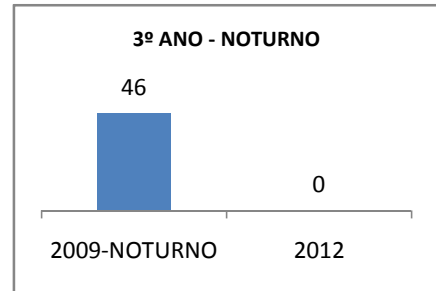

MATRÍCULA ENSINO MÉDIO

ABANDONO ENSINO MÉDIO

APROVAÇÃO ENSINO MÉDIO

MATRÍCULA ENSINO FUNDAMENTAL

ABANDONO ENSINO FUNDAMENTAL

APROVAÇÃO ENSINO FUNDAMENTAL

MATRÍCULA EDUCAÇÃO DE JOVENS E ADULTOS - PRESENCIAL

ABANDONO EJA

APROVAÇÃO EJA

Escola: EEM SÃO SEBASTIÃO

INEP: 23044560 Município:

APUIARÉS

CREDE: 2

OUTRAS METAS

META DESCRICÃO	ANO BASE	PÚBLICO	LINHA DE BASE	META
CONSELHO ESCOLAR REALIZANDO 80% DAS AÇÕES PALNEJADAS ATÉ 2009		CONSELHO ESCOLAR		
CONSELHO ESCOLAR REALIZANDO 85% DAS AÇÕES PLANEJADAS ATÉ 2010		CONSELHO ESCOLAR		
CONSELHO ESCOLAR REALIZANDO 95% DAS AÇÕES ATÉ 2012		CONSELHO ESCOLAR		
GREMIO ESTUDANTIL REALIZANDO 80% DAS AÇÕES PLANEJADAS ATÉ 2009		GREMIO ESTUDANTIL		
GREMIO ESTUDANTIL REALIZANDO 85% DAS AÇÕES PLANEJADAS ATÉ 2010		GREMIO ESTUDANTIL		
GRÊMIO ESTUDANTIL REALIZANDO 95% DAS AÇÕES PLANEJADAS ATÉ 2012.		GRÊMIO ESTUDANTIL		