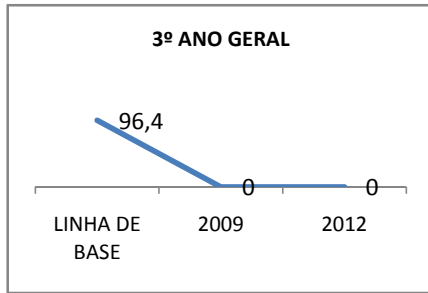

MATRÍCULA ENSINO MÉDIO

ABANDONO ENSINO MÉDIO

APROVAÇÃO ENSINO MÉDIO

MATRÍCULA ENSINO FUNDAMENTAL

ABANDONO ENSINO FUNDAMENTAL

APROVAÇÃO ENSINO FUNDAMENTAL

MATRÍCULA EDUCAÇÃO DE JOVENS E ADULTOS - PRESENCIAL

ABANDONO EJA

APROVAÇÃO EJA

Escola: EEM SÃO SEBASTIÃO

INEP: 23044560 Município:

APUIARÉS

CREDE: 2

OUTRAS METAS

META DESCRICÃO	ANO BASE	PÚBLICO	LINHA DE BASE	META
CONSELHO ESCOLAR REALIZANDO 80% DAS AÇÕES PALNEJADAS ATÉ 2009		CONSELHO ESCOLAR		
CONSELHO ESCOLAR REALIZANDO 85% DAS AÇÕES PLANEJADAS ATÉ 2010		CONSELHO ESCOLAR		
CONSELHO ESCOLAR REALIZANDO 95% DAS AÇÕES ATÉ 2012		CONSELHO ESCOLAR		
GREMIO ESTUDANTIL REALIZANDO 80% DAS AÇÕES PLANEJADAS ATÉ 2009		GREMIO ESTUDANTIL		
GREMIO ESTUDANTIL REALIZANDO 85% DAS AÇÕES PLANEJADAS ATÉ 2010		GREMIO ESTUDANTIL		
GRÊMIO ESTUDANTIL REALIZANDO 95% DAS AÇÕES PLANEJADAS ATÉ 2012.		GRÊMIO ESTUDANTIL		