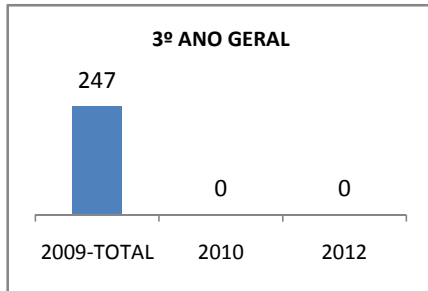

MATRÍCULA ENSINO MÉDIO

ABANDONO ENSINO MÉDIO

APROVAÇÃO ENSINO MÉDIO

MATRÍCULA ENSINO FUNDAMENTAL

ABANDONO ENSINO FUNDAMENTAL

APROVAÇÃO ENSINO FUNDAMENTAL

MATRÍCULA EDUCAÇÃO DE JOVENS E ADULTOS - PRESENCIAL

ABANDONO EJA

APROVAÇÃO EJA

Escola: EEM SÃO SEBASTIÃO

INEP: 23044560 Município:

APUIARÉS

CREDE: 2

OUTRAS METAS

META DESCRICÃO	ANO BASE	PÚBLICO	LINHA DE BASE	META
CONSELHO ESCOLAR REALIZANDO 80% DAS AÇÕES PALNEJADAS ATÉ 2009		CONSELHO ESCOLAR		
CONSELHO ESCOLAR REALIZANDO 85% DAS AÇÕES PLANEJADAS ATÉ 2010		CONSELHO ESCOLAR		
CONSELHO ESCOLAR REALIZANDO 95% DAS AÇÕES ATÉ 2012		CONSELHO ESCOLAR		
GREMIO ESTUDANTIL REALIZANDO 80% DAS AÇÕES PLANEJADAS ATÉ 2009		GREMIO ESTUDANTIL		
GREMIO ESTUDANTIL REALIZANDO 85% DAS AÇÕES PLANEJADAS ATÉ 2010		GREMIO ESTUDANTIL		
GRÊMIO ESTUDANTIL REALIZANDO 95% DAS AÇÕES PLANEJADAS ATÉ 2012.		GRÊMIO ESTUDANTIL		