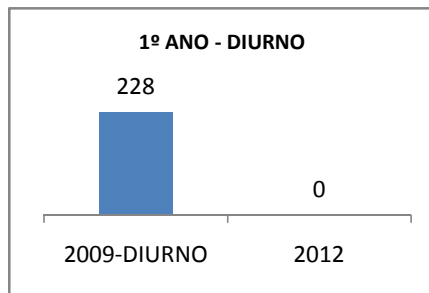

MATRÍCULA ENSINO MÉDIO

ABANDONO ENSINO MÉDIO

APROVAÇÃO ENSINO MÉDIO

MATRÍCULA ENSINO FUNDAMENTAL

ABANDONO ENSINO FUNDAMENTAL

APROVAÇÃO ENSINO FUNDAMENTAL

MATRÍCULA EDUCAÇÃO DE JOVENS E ADULTOS - PRESENCIAL

ABANDONO EJA

APROVAÇÃO EJA

Escola: EEM SÃO SEBASTIÃO

INEP: 23044560 Município:

APUIARÉS

CREDE: 2

OUTRAS METAS

META DESCRICÃO	ANO BASE	PÚBLICO	LINHA DE BASE	META
CONSELHO ESCOLAR REALIZANDO 80% DAS AÇÕES PALNEJADAS ATÉ 2009		CONSELHO ESCOLAR		
CONSELHO ESCOLAR REALIZANDO 85% DAS AÇÕES PLANEJADAS ATÉ 2010		CONSELHO ESCOLAR		
CONSELHO ESCOLAR REALIZANDO 95% DAS AÇÕES ATÉ 2012		CONSELHO ESCOLAR		
GREMIO ESTUDANTIL REALIZANDO 80% DAS AÇÕES PLANEJADAS ATÉ 2009		GREMIO ESTUDANTIL		
GREMIO ESTUDANTIL REALIZANDO 85% DAS AÇÕES PLANEJADAS ATÉ 2010		GREMIO ESTUDANTIL		
GRÊMIO ESTUDANTIL REALIZANDO 95% DAS AÇÕES PLANEJADAS ATÉ 2012.		GRÊMIO ESTUDANTIL		