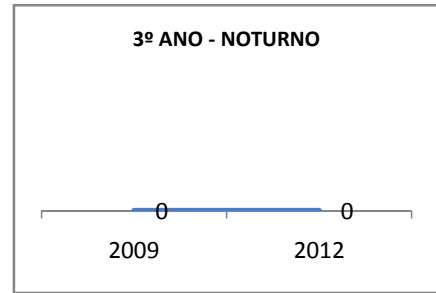

MATRÍCULA ENSINO MÉDIO

ABANDONO ENSINO MÉDIO

APROVAÇÃO ENSINO MÉDIO

MATRÍCULA ENSINO FUNDAMENTAL

ABANDONO ENSINO FUNDAMENTAL

APROVAÇÃO ENSINO FUNDAMENTAL

MATRÍCULA EDUCAÇÃO DE JOVENS E ADULTOS - PRESENCIAL

ABANDONO EJA

APROVAÇÃO EJA

Escola: EEM SÃO SEBASTIÃO

INEP: 23044560 Município:

APUIARÉS

CREDE: 2

OUTRAS METAS

META DESCRICÃO	ANO BASE	PÚBLICO	LINHA DE BASE	META
CONSELHO ESCOLAR REALIZANDO 80% DAS AÇÕES PALNEJADAS ATÉ 2009		CONSELHO ESCOLAR		
CONSELHO ESCOLAR REALIZANDO 85% DAS AÇÕES PLANEJADAS ATÉ 2010		CONSELHO ESCOLAR		
CONSELHO ESCOLAR REALIZANDO 95% DAS AÇÕES ATÉ 2012		CONSELHO ESCOLAR		
GREMIO ESTUDANTIL REALIZANDO 80% DAS AÇÕES PLANEJADAS ATÉ 2009		GREMIO ESTUDANTIL		
GREMIO ESTUDANTIL REALIZANDO 85% DAS AÇÕES PLANEJADAS ATÉ 2010		GREMIO ESTUDANTIL		
GRÊMIO ESTUDANTIL REALIZANDO 95% DAS AÇÕES PLANEJADAS ATÉ 2012.		GRÊMIO ESTUDANTIL		