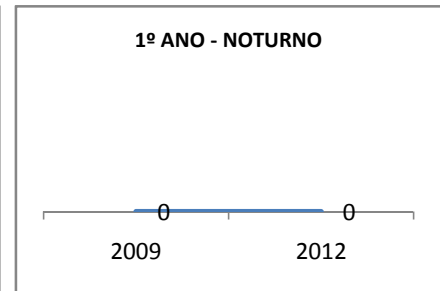

MATRÍCULA ENSINO MÉDIO

ABANDONO ENSINO MÉDIO

APROVAÇÃO ENSINO MÉDIO

MATRÍCULA ENSINO FUNDAMENTAL

ABANDONO ENSINO FUNDAMENTAL

APROVAÇÃO ENSINO FUNDAMENTAL

MATRÍCULA EDUCAÇÃO DE JOVENS E ADULTOS - PRESENCIAL

ABANDONO EJA

APROVAÇÃO EJA

Escola: EEM SÃO SEBASTIÃO

INEP: 23044560 Município:

APUIARÉS

CREDE: 2

OUTRAS METAS

META DESCRICÃO	ANO BASE	PÚBLICO	LINHA DE BASE	META
CONSELHO ESCOLAR REALIZANDO 80% DAS AÇÕES PALNEJADAS ATÉ 2009		CONSELHO ESCOLAR		
CONSELHO ESCOLAR REALIZANDO 85% DAS AÇÕES PLANEJADAS ATÉ 2010		CONSELHO ESCOLAR		
CONSELHO ESCOLAR REALIZANDO 95% DAS AÇÕES ATÉ 2012		CONSELHO ESCOLAR		
GREMIO ESTUDANTIL REALIZANDO 80% DAS AÇÕES PLANEJADAS ATÉ 2009		GREMIO ESTUDANTIL		
GREMIO ESTUDANTIL REALIZANDO 85% DAS AÇÕES PLANEJADAS ATÉ 2010		GREMIO ESTUDANTIL		
GRÊMIO ESTUDANTIL REALIZANDO 95% DAS AÇÕES PLANEJADAS ATÉ 2012.		GRÊMIO ESTUDANTIL		