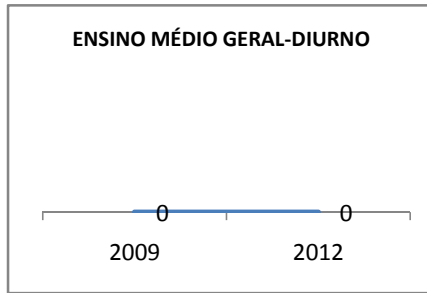

MATRÍCULA ENSINO MÉDIO

ABANDONO ENSINO MÉDIO

APROVAÇÃO ENSINO MÉDIO

MATRÍCULA ENSINO FUNDAMENTAL

ABANDONO ENSINO FUNDAMENTAL

APROVAÇÃO ENSINO FUNDAMENTAL

MATRÍCULA EDUCAÇÃO DE JOVENS E ADULTOS - PRESENCIAL

ABANDONO EJA

APROVAÇÃO EJA

Escola: EEM SÃO SEBASTIÃO

INEP: 23044560 Município:

APUIARÉS

CREDE: 2

OUTRAS METAS

META DESCRICÃO	ANO BASE	PÚBLICO	LINHA DE BASE	META
CONSELHO ESCOLAR REALIZANDO 80% DAS AÇÕES PALNEJADAS ATÉ 2009		CONSELHO ESCOLAR		
CONSELHO ESCOLAR REALIZANDO 85% DAS AÇÕES PLANEJADAS ATÉ 2010		CONSELHO ESCOLAR		
CONSELHO ESCOLAR REALIZANDO 95% DAS AÇÕES ATÉ 2012		CONSELHO ESCOLAR		
GREMIO ESTUDANTIL REALIZANDO 80% DAS AÇÕES PLANEJADAS ATÉ 2009		GREMIO ESTUDANTIL		
GREMIO ESTUDANTIL REALIZANDO 85% DAS AÇÕES PLANEJADAS ATÉ 2010		GREMIO ESTUDANTIL		
GRÊMIO ESTUDANTIL REALIZANDO 95% DAS AÇÕES PLANEJADAS ATÉ 2012.		GRÊMIO ESTUDANTIL		