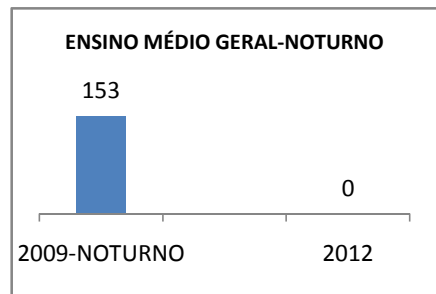

MATRÍCULA ENSINO MÉDIO

ABANDONO ENSINO MÉDIO

APROVAÇÃO ENSINO MÉDIO

MATRÍCULA ENSINO FUNDAMENTAL

ABANDONO ENSINO FUNDAMENTAL

APROVAÇÃO ENSINO FUNDAMENTAL

MATRÍCULA EDUCAÇÃO DE JOVENS E ADULTOS - PRESENCIAL

ABANDONO EJA

APROVAÇÃO EJA

Escola: EEM SÃO SEBASTIÃO

INEP: 23044560 Município:

APUIARÉS

CREDE: 2

OUTRAS METAS

META DESCRICÃO	ANO BASE	PÚBLICO	LINHA DE BASE	META
CONSELHO ESCOLAR REALIZANDO 80% DAS AÇÕES PALNEJADAS ATÉ 2009		CONSELHO ESCOLAR		
CONSELHO ESCOLAR REALIZANDO 85% DAS AÇÕES PLANEJADAS ATÉ 2010		CONSELHO ESCOLAR		
CONSELHO ESCOLAR REALIZANDO 95% DAS AÇÕES ATÉ 2012		CONSELHO ESCOLAR		
GREMIO ESTUDANTIL REALIZANDO 80% DAS AÇÕES PLANEJADAS ATÉ 2009		GREMIO ESTUDANTIL		
GREMIO ESTUDANTIL REALIZANDO 85% DAS AÇÕES PLANEJADAS ATÉ 2010		GREMIO ESTUDANTIL		
GRÊMIO ESTUDANTIL REALIZANDO 95% DAS AÇÕES PLANEJADAS ATÉ 2012.		GRÊMIO ESTUDANTIL		