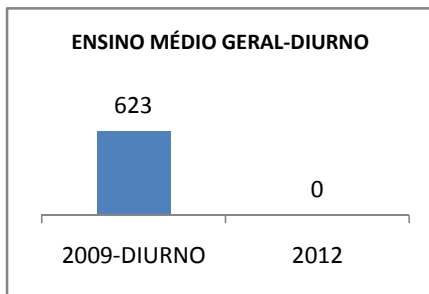

MATRÍCULA ENSINO MÉDIO

ABANDONO ENSINO MÉDIO

APROVAÇÃO ENSINO MÉDIO

MATRÍCULA ENSINO FUNDAMENTAL

ABANDONO ENSINO FUNDAMENTAL

APROVAÇÃO ENSINO FUNDAMENTAL

MATRÍCULA EDUCAÇÃO DE JOVENS E ADULTOS - PRESENCIAL

ABANDONO EJA

APROVAÇÃO EJA

Escola: EEM SÃO SEBASTIÃO

INEP: 23044560 Município:

APUIARÉS

CREDE: 2

OUTRAS METAS

META DESCRICÃO	ANO BASE	PÚBLICO	LINHA DE BASE	META
CONSELHO ESCOLAR REALIZANDO 80% DAS AÇÕES PALNEJADAS ATÉ 2009		CONSELHO ESCOLAR		
CONSELHO ESCOLAR REALIZANDO 85% DAS AÇÕES PLANEJADAS ATÉ 2010		CONSELHO ESCOLAR		
CONSELHO ESCOLAR REALIZANDO 95% DAS AÇÕES ATÉ 2012		CONSELHO ESCOLAR		
GREMIO ESTUDANTIL REALIZANDO 80% DAS AÇÕES PLANEJADAS ATÉ 2009		GREMIO ESTUDANTIL		
GREMIO ESTUDANTIL REALIZANDO 85% DAS AÇÕES PLANEJADAS ATÉ 2010		GREMIO ESTUDANTIL		
GRÊMIO ESTUDANTIL REALIZANDO 95% DAS AÇÕES PLANEJADAS ATÉ 2012.		GRÊMIO ESTUDANTIL		