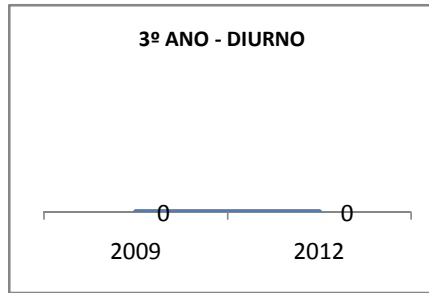

MATRÍCULA ENSINO MÉDIO

ABANDONO ENSINO MÉDIO

APROVAÇÃO ENSINO MÉDIO

MATRÍCULA ENSINO FUNDAMENTAL

ABANDONO ENSINO FUNDAMENTAL

APROVAÇÃO ENSINO FUNDAMENTAL

MATRÍCULA EDUCAÇÃO DE JOVENS E ADULTOS - PRESENCIAL

ABANDONO EJA

APROVAÇÃO EJA

Escola: EEM SÃO SEBASTIÃO

INEP: 23044560 Município:

APUIARÉS

CREDE: 2

OUTRAS METAS

META DESCRICÃO	ANO BASE	PÚBLICO	LINHA DE BASE	META
CONSELHO ESCOLAR REALIZANDO 80% DAS AÇÕES PALNEJADAS ATÉ 2009		CONSELHO ESCOLAR		
CONSELHO ESCOLAR REALIZANDO 85% DAS AÇÕES PLANEJADAS ATÉ 2010		CONSELHO ESCOLAR		
CONSELHO ESCOLAR REALIZANDO 95% DAS AÇÕES ATÉ 2012		CONSELHO ESCOLAR		
GREMIO ESTUDANTIL REALIZANDO 80% DAS AÇÕES PLANEJADAS ATÉ 2009		GREMIO ESTUDANTIL		
GREMIO ESTUDANTIL REALIZANDO 85% DAS AÇÕES PLANEJADAS ATÉ 2010		GREMIO ESTUDANTIL		
GRÊMIO ESTUDANTIL REALIZANDO 95% DAS AÇÕES PLANEJADAS ATÉ 2012.		GRÊMIO ESTUDANTIL		