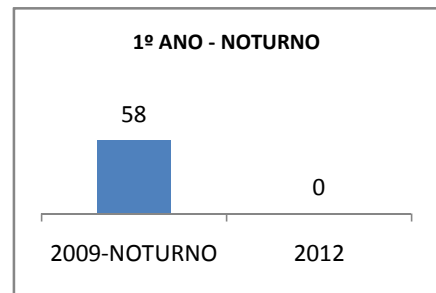

MATRÍCULA ENSINO MÉDIO

ABANDONO ENSINO MÉDIO

APROVAÇÃO ENSINO MÉDIO

MATRÍCULA ENSINO FUNDAMENTAL

ABANDONO ENSINO FUNDAMENTAL

APROVAÇÃO ENSINO FUNDAMENTAL

MATRÍCULA EDUCAÇÃO DE JOVENS E ADULTOS - PRESENCIAL

ABANDONO EJA

APROVAÇÃO EJA

Escola: EEM SÃO SEBASTIÃO

INEP: 23044560 Município:

APUIARÉS

CREDE: 2

OUTRAS METAS

META DESCRICÃO	ANO BASE	PÚBLICO	LINHA DE BASE	META
CONSELHO ESCOLAR REALIZANDO 80% DAS AÇÕES PALNEJADAS ATÉ 2009		CONSELHO ESCOLAR		
CONSELHO ESCOLAR REALIZANDO 85% DAS AÇÕES PLANEJADAS ATÉ 2010		CONSELHO ESCOLAR		
CONSELHO ESCOLAR REALIZANDO 95% DAS AÇÕES ATÉ 2012		CONSELHO ESCOLAR		
GREMIO ESTUDANTIL REALIZANDO 80% DAS AÇÕES PLANEJADAS ATÉ 2009		GREMIO ESTUDANTIL		
GREMIO ESTUDANTIL REALIZANDO 85% DAS AÇÕES PLANEJADAS ATÉ 2010		GREMIO ESTUDANTIL		
GRÊMIO ESTUDANTIL REALIZANDO 95% DAS AÇÕES PLANEJADAS ATÉ 2012.		GRÊMIO ESTUDANTIL		