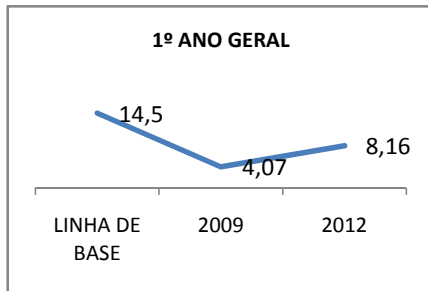

MATRÍCULA ENSINO MÉDIO

ABANDONO ENSINO MÉDIO

APROVAÇÃO ENSINO MÉDIO

MATRÍCULA ENSINO FUNDAMENTAL

ABANDONO ENSINO FUNDAMENTAL

APROVAÇÃO ENSINO FUNDAMENTAL

MATRÍCULA EDUCAÇÃO DE JOVENS E ADULTOS - PRESENCIAL

ABANDONO EJA

APROVAÇÃO EJA

Escola: EEM SÃO SEBASTIÃO

INEP: 23044560 Município:

APUIARÉS

CREDE: 2

OUTRAS METAS

META DESCRICÃO	ANO BASE	PÚBLICO	LINHA DE BASE	META
CONSELHO ESCOLAR REALIZANDO 80% DAS AÇÕES PALNEJADAS ATÉ 2009		CONSELHO ESCOLAR		
CONSELHO ESCOLAR REALIZANDO 85% DAS AÇÕES PLANEJADAS ATÉ 2010		CONSELHO ESCOLAR		
CONSELHO ESCOLAR REALIZANDO 95% DAS AÇÕES ATÉ 2012		CONSELHO ESCOLAR		
GREMIO ESTUDANTIL REALIZANDO 80% DAS AÇÕES PLANEJADAS ATÉ 2009		GREMIO ESTUDANTIL		
GREMIO ESTUDANTIL REALIZANDO 85% DAS AÇÕES PLANEJADAS ATÉ 2010		GREMIO ESTUDANTIL		
GRÊMIO ESTUDANTIL REALIZANDO 95% DAS AÇÕES PLANEJADAS ATÉ 2012.		GRÊMIO ESTUDANTIL		