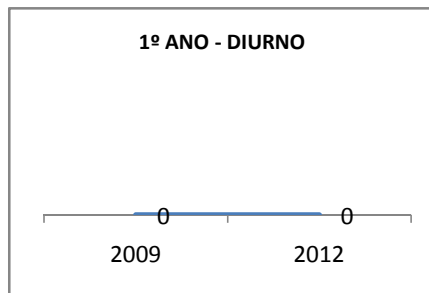

MATRÍCULA ENSINO MÉDIO

ABANDONO ENSINO MÉDIO

APROVAÇÃO ENSINO MÉDIO

MATRÍCULA ENSINO FUNDAMENTAL

ABANDONO ENSINO FUNDAMENTAL

APROVAÇÃO ENSINO FUNDAMENTAL

MATRÍCULA EDUCAÇÃO DE JOVENS E ADULTOS - PRESENCIAL

ABANDONO EJA

APROVAÇÃO EJA

Escola: EEM SÃO SEBASTIÃO

INEP: 23044560 Município:

APUIARÉS

CREDE: 2

OUTRAS METAS

META DESCRICÃO	ANO BASE	PÚBLICO	LINHA DE BASE	META
CONSELHO ESCOLAR REALIZANDO 80% DAS AÇÕES PALNEJADAS ATÉ 2009		CONSELHO ESCOLAR		
CONSELHO ESCOLAR REALIZANDO 85% DAS AÇÕES PLANEJADAS ATÉ 2010		CONSELHO ESCOLAR		
CONSELHO ESCOLAR REALIZANDO 95% DAS AÇÕES ATÉ 2012		CONSELHO ESCOLAR		
GREMIO ESTUDANTIL REALIZANDO 80% DAS AÇÕES PLANEJADAS ATÉ 2009		GREMIO ESTUDANTIL		
GREMIO ESTUDANTIL REALIZANDO 85% DAS AÇÕES PLANEJADAS ATÉ 2010		GREMIO ESTUDANTIL		
GRÊMIO ESTUDANTIL REALIZANDO 95% DAS AÇÕES PLANEJADAS ATÉ 2012.		GRÊMIO ESTUDANTIL		