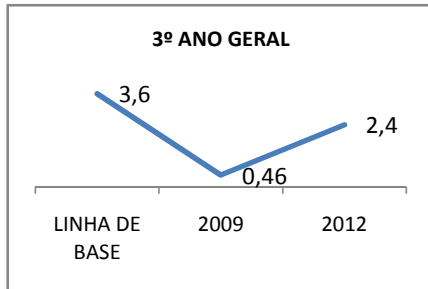

MATRÍCULA ENSINO MÉDIO

ABANDONO ENSINO MÉDIO

APROVAÇÃO ENSINO MÉDIO

MATRÍCULA ENSINO FUNDAMENTAL

ABANDONO ENSINO FUNDAMENTAL

APROVAÇÃO ENSINO FUNDAMENTAL

MATRÍCULA EDUCAÇÃO DE JOVENS E ADULTOS - PRESENCIAL

ABANDONO EJA

APROVAÇÃO EJA

Escola: EEM SÃO SEBASTIÃO

INEP: 23044560 Município:

APUIARÉS

CREDE: 2

OUTRAS METAS

META DESCRICÃO	ANO BASE	PÚBLICO	LINHA DE BASE	META
CONSELHO ESCOLAR REALIZANDO 80% DAS AÇÕES PALNEJADAS ATÉ 2009		CONSELHO ESCOLAR		
CONSELHO ESCOLAR REALIZANDO 85% DAS AÇÕES PLANEJADAS ATÉ 2010		CONSELHO ESCOLAR		
CONSELHO ESCOLAR REALIZANDO 95% DAS AÇÕES ATÉ 2012		CONSELHO ESCOLAR		
GREMIO ESTUDANTIL REALIZANDO 80% DAS AÇÕES PLANEJADAS ATÉ 2009		GREMIO ESTUDANTIL		
GREMIO ESTUDANTIL REALIZANDO 85% DAS AÇÕES PLANEJADAS ATÉ 2010		GREMIO ESTUDANTIL		
GRÊMIO ESTUDANTIL REALIZANDO 95% DAS AÇÕES PLANEJADAS ATÉ 2012.		GRÊMIO ESTUDANTIL		