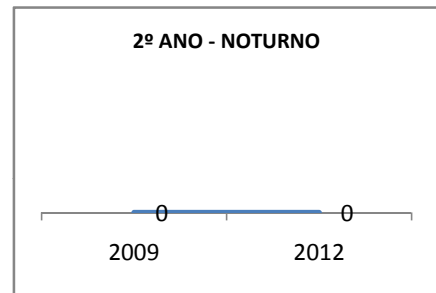

MATRÍCULA ENSINO MÉDIO

ABANDONO ENSINO MÉDIO

APROVAÇÃO ENSINO MÉDIO

MATRÍCULA ENSINO FUNDAMENTAL

ABANDONO ENSINO FUNDAMENTAL

APROVAÇÃO ENSINO FUNDAMENTAL

MATRÍCULA EDUCAÇÃO DE JOVENS E ADULTOS - PRESENCIAL

ABANDONO EJA

APROVAÇÃO EJA

Escola: EEM SÃO SEBASTIÃO

INEP: 23044560 Município:

APUIARÉS

CREDE: 2

OUTRAS METAS

META DESCRICÃO	ANO BASE	PÚBLICO	LINHA DE BASE	META
CONSELHO ESCOLAR REALIZANDO 80% DAS AÇÕES PALNEJADAS ATÉ 2009		CONSELHO ESCOLAR		
CONSELHO ESCOLAR REALIZANDO 85% DAS AÇÕES PLANEJADAS ATÉ 2010		CONSELHO ESCOLAR		
CONSELHO ESCOLAR REALIZANDO 95% DAS AÇÕES ATÉ 2012		CONSELHO ESCOLAR		
GREMIO ESTUDANTIL REALIZANDO 80% DAS AÇÕES PLANEJADAS ATÉ 2009		GREMIO ESTUDANTIL		
GREMIO ESTUDANTIL REALIZANDO 85% DAS AÇÕES PLANEJADAS ATÉ 2010		GREMIO ESTUDANTIL		
GRÊMIO ESTUDANTIL REALIZANDO 95% DAS AÇÕES PLANEJADAS ATÉ 2012.		GRÊMIO ESTUDANTIL		