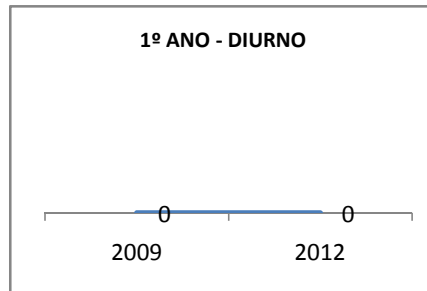

MATRÍCULA ENSINO MÉDIO

ABANDONO ENSINO MÉDIO

APROVAÇÃO ENSINO MÉDIO

MATRÍCULA ENSINO FUNDAMENTAL

ABANDONO ENSINO FUNDAMENTAL

APROVAÇÃO ENSINO FUNDAMENTAL

MATRÍCULA EDUCAÇÃO DE JOVENS E ADULTOS - PRESENCIAL

ABANDONO EJA

APROVAÇÃO EJA

Escola: EEM SÃO SEBASTIÃO

INEP: 23044560 Município:

APUIARÉS

CREDE: 2

OUTRAS METAS

META DESCRICÃO	ANO BASE	PÚBLICO	LINHA DE BASE	META
CONSELHO ESCOLAR REALIZANDO 80% DAS AÇÕES PALNEJADAS ATÉ 2009		CONSELHO ESCOLAR		
CONSELHO ESCOLAR REALIZANDO 85% DAS AÇÕES PLANEJADAS ATÉ 2010		CONSELHO ESCOLAR		
CONSELHO ESCOLAR REALIZANDO 95% DAS AÇÕES ATÉ 2012		CONSELHO ESCOLAR		
GREMIO ESTUDANTIL REALIZANDO 80% DAS AÇÕES PLANEJADAS ATÉ 2009		GREMIO ESTUDANTIL		
GREMIO ESTUDANTIL REALIZANDO 85% DAS AÇÕES PLANEJADAS ATÉ 2010		GREMIO ESTUDANTIL		
GRÊMIO ESTUDANTIL REALIZANDO 95% DAS AÇÕES PLANEJADAS ATÉ 2012.		GRÊMIO ESTUDANTIL		