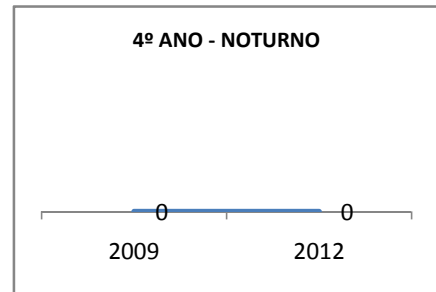

MATRÍCULA ENSINO MÉDIO

ABANDONO ENSINO MÉDIO

APROVAÇÃO ENSINO MÉDIO

MATRÍCULA ENSINO FUNDAMENTAL

ABANDONO ENSINO FUNDAMENTAL

APROVAÇÃO ENSINO FUNDAMENTAL

MATRÍCULA EDUCAÇÃO DE JOVENS E ADULTOS - PRESENCIAL

ABANDONO EJA

APROVAÇÃO EJA

Escola: EEM SÃO SEBASTIÃO

INEP: 23044560 Município:

APUIARÉS

CREDE: 2

OUTRAS METAS

META DESCRICÃO	ANO BASE	PÚBLICO	LINHA DE BASE	META
CONSELHO ESCOLAR REALIZANDO 80% DAS AÇÕES PALNEJADAS ATÉ 2009		CONSELHO ESCOLAR		
CONSELHO ESCOLAR REALIZANDO 85% DAS AÇÕES PLANEJADAS ATÉ 2010		CONSELHO ESCOLAR		
CONSELHO ESCOLAR REALIZANDO 95% DAS AÇÕES ATÉ 2012		CONSELHO ESCOLAR		
GREMIO ESTUDANTIL REALIZANDO 80% DAS AÇÕES PLANEJADAS ATÉ 2009		GREMIO ESTUDANTIL		
GREMIO ESTUDANTIL REALIZANDO 85% DAS AÇÕES PLANEJADAS ATÉ 2010		GREMIO ESTUDANTIL		
GRÊMIO ESTUDANTIL REALIZANDO 95% DAS AÇÕES PLANEJADAS ATÉ 2012.		GRÊMIO ESTUDANTIL		