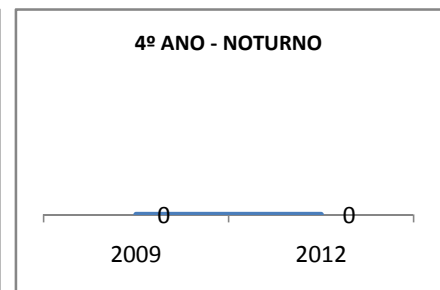

MATRÍCULA ENSINO MÉDIO

ABANDONO ENSINO MÉDIO

APROVAÇÃO ENSINO MÉDIO

MATRÍCULA ENSINO FUNDAMENTAL

ABANDONO ENSINO FUNDAMENTAL

APROVAÇÃO ENSINO FUNDAMENTAL

MATRÍCULA EDUCAÇÃO DE JOVENS E ADULTOS - PRESENCIAL

ABANDONO EJA

APROVAÇÃO EJA

Escola: EEM SÃO SEBASTIÃO

INEP: 23044560 Município:

APUIARÉS

CREDE: 2

OUTRAS METAS

META DESCRICÃO	ANO BASE	PÚBLICO	LINHA DE BASE	META
CONSELHO ESCOLAR REALIZANDO 80% DAS AÇÕES PALNEJADAS ATÉ 2009		CONSELHO ESCOLAR		
CONSELHO ESCOLAR REALIZANDO 85% DAS AÇÕES PLANEJADAS ATÉ 2010		CONSELHO ESCOLAR		
CONSELHO ESCOLAR REALIZANDO 95% DAS AÇÕES ATÉ 2012		CONSELHO ESCOLAR		
GREMIO ESTUDANTIL REALIZANDO 80% DAS AÇÕES PLANEJADAS ATÉ 2009		GREMIO ESTUDANTIL		
GREMIO ESTUDANTIL REALIZANDO 85% DAS AÇÕES PLANEJADAS ATÉ 2010		GREMIO ESTUDANTIL		
GRÊMIO ESTUDANTIL REALIZANDO 95% DAS AÇÕES PLANEJADAS ATÉ 2012.		GRÊMIO ESTUDANTIL		