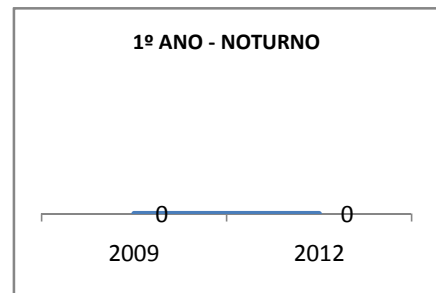

MATRÍCULA ENSINO MÉDIO

ABANDONO ENSINO MÉDIO

APROVAÇÃO ENSINO MÉDIO

MATRÍCULA ENSINO FUNDAMENTAL

ABANDONO ENSINO FUNDAMENTAL

APROVAÇÃO ENSINO FUNDAMENTAL

MATRÍCULA EDUCAÇÃO DE JOVENS E ADULTOS - PRESENCIAL

ABANDONO EJA

APROVAÇÃO EJA

Escola: EEM SÃO SEBASTIÃO

INEP: 23044560 Município:

APUIARÉS

CREDE: 2

OUTRAS METAS

META DESCRICÃO	ANO BASE	PÚBLICO	LINHA DE BASE	META
CONSELHO ESCOLAR REALIZANDO 80% DAS AÇÕES PALNEJADAS ATÉ 2009		CONSELHO ESCOLAR		
CONSELHO ESCOLAR REALIZANDO 85% DAS AÇÕES PLANEJADAS ATÉ 2010		CONSELHO ESCOLAR		
CONSELHO ESCOLAR REALIZANDO 95% DAS AÇÕES ATÉ 2012		CONSELHO ESCOLAR		
GREMIO ESTUDANTIL REALIZANDO 80% DAS AÇÕES PLANEJADAS ATÉ 2009		GREMIO ESTUDANTIL		
GREMIO ESTUDANTIL REALIZANDO 85% DAS AÇÕES PLANEJADAS ATÉ 2010		GREMIO ESTUDANTIL		
GRÊMIO ESTUDANTIL REALIZANDO 95% DAS AÇÕES PLANEJADAS ATÉ 2012.		GRÊMIO ESTUDANTIL		