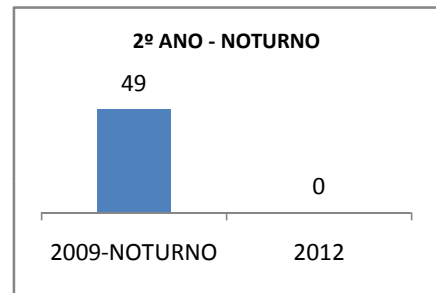

MATRÍCULA ENSINO MÉDIO

ABANDONO ENSINO MÉDIO

APROVAÇÃO ENSINO MÉDIO

MATRÍCULA ENSINO FUNDAMENTAL

ABANDONO ENSINO FUNDAMENTAL

APROVAÇÃO ENSINO FUNDAMENTAL

MATRÍCULA EDUCAÇÃO DE JOVENS E ADULTOS - PRESENCIAL

ABANDONO EJA

APROVAÇÃO EJA

Escola: EEM SÃO SEBASTIÃO

INEP: 23044560 Município:

APUIARÉS

CREDE: 2

OUTRAS METAS

META DESCRICÃO	ANO BASE	PÚBLICO	LINHA DE BASE	META
CONSELHO ESCOLAR REALIZANDO 80% DAS AÇÕES PALNEJADAS ATÉ 2009		CONSELHO ESCOLAR		
CONSELHO ESCOLAR REALIZANDO 85% DAS AÇÕES PLANEJADAS ATÉ 2010		CONSELHO ESCOLAR		
CONSELHO ESCOLAR REALIZANDO 95% DAS AÇÕES ATÉ 2012		CONSELHO ESCOLAR		
GREMIO ESTUDANTIL REALIZANDO 80% DAS AÇÕES PLANEJADAS ATÉ 2009		GREMIO ESTUDANTIL		
GREMIO ESTUDANTIL REALIZANDO 85% DAS AÇÕES PLANEJADAS ATÉ 2010		GREMIO ESTUDANTIL		
GRÊMIO ESTUDANTIL REALIZANDO 95% DAS AÇÕES PLANEJADAS ATÉ 2012.		GRÊMIO ESTUDANTIL		