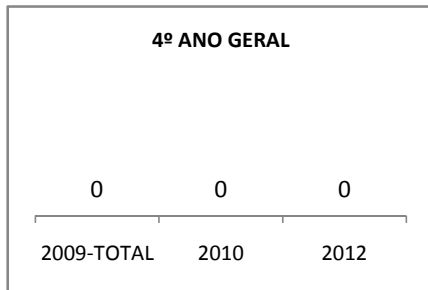

MATRÍCULA ENSINO MÉDIO

ABANDONO ENSINO MÉDIO

APROVAÇÃO ENSINO MÉDIO

MATRÍCULA ENSINO FUNDAMENTAL

ABANDONO ENSINO FUNDAMENTAL

APROVAÇÃO ENSINO FUNDAMENTAL

MATRÍCULA EDUCAÇÃO DE JOVENS E ADULTOS - PRESENCIAL

ABANDONO EJA

APROVAÇÃO EJA

Escola: EEM SÃO SEBASTIÃO

INEP: 23044560 Município:

APUIARÉS

CREDE: 2

OUTRAS METAS

META DESCRICÃO	ANO BASE	PÚBLICO	LINHA DE BASE	META
CONSELHO ESCOLAR REALIZANDO 80% DAS AÇÕES PALNEJADAS ATÉ 2009		CONSELHO ESCOLAR		
CONSELHO ESCOLAR REALIZANDO 85% DAS AÇÕES PLANEJADAS ATÉ 2010		CONSELHO ESCOLAR		
CONSELHO ESCOLAR REALIZANDO 95% DAS AÇÕES ATÉ 2012		CONSELHO ESCOLAR		
GREMIO ESTUDANTIL REALIZANDO 80% DAS AÇÕES PLANEJADAS ATÉ 2009		GREMIO ESTUDANTIL		
GREMIO ESTUDANTIL REALIZANDO 85% DAS AÇÕES PLANEJADAS ATÉ 2010		GREMIO ESTUDANTIL		
GRÊMIO ESTUDANTIL REALIZANDO 95% DAS AÇÕES PLANEJADAS ATÉ 2012.		GRÊMIO ESTUDANTIL		