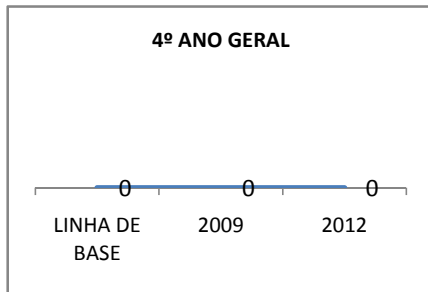

MATRÍCULA ENSINO MÉDIO

ABANDONO ENSINO MÉDIO

APROVAÇÃO ENSINO MÉDIO

MATRÍCULA ENSINO FUNDAMENTAL

ABANDONO ENSINO FUNDAMENTAL

APROVAÇÃO ENSINO FUNDAMENTAL

MATRÍCULA EDUCAÇÃO DE JOVENS E ADULTOS - PRESENCIAL

ABANDONO EJA

APROVAÇÃO EJA

Escola: EEM SÃO SEBASTIÃO

INEP: 23044560 Município:

APUIARÉS

CREDE: 2

OUTRAS METAS

META DESCRICÃO	ANO BASE	PÚBLICO	LINHA DE BASE	META
CONSELHO ESCOLAR REALIZANDO 80% DAS AÇÕES PALNEJADAS ATÉ 2009		CONSELHO ESCOLAR		
CONSELHO ESCOLAR REALIZANDO 85% DAS AÇÕES PLANEJADAS ATÉ 2010		CONSELHO ESCOLAR		
CONSELHO ESCOLAR REALIZANDO 95% DAS AÇÕES ATÉ 2012		CONSELHO ESCOLAR		
GREMIO ESTUDANTIL REALIZANDO 80% DAS AÇÕES PLANEJADAS ATÉ 2009		GREMIO ESTUDANTIL		
GREMIO ESTUDANTIL REALIZANDO 85% DAS AÇÕES PLANEJADAS ATÉ 2010		GREMIO ESTUDANTIL		
GRÊMIO ESTUDANTIL REALIZANDO 95% DAS AÇÕES PLANEJADAS ATÉ 2012.		GRÊMIO ESTUDANTIL		