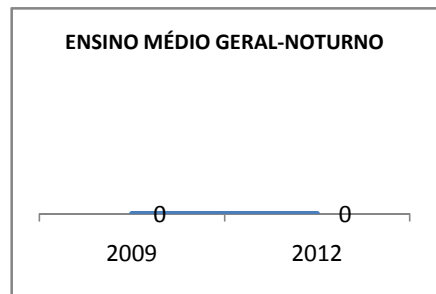

MATRÍCULA ENSINO MÉDIO

ABANDONO ENSINO MÉDIO

APROVAÇÃO ENSINO MÉDIO

MATRÍCULA ENSINO FUNDAMENTAL

ABANDONO ENSINO FUNDAMENTAL

APROVAÇÃO ENSINO FUNDAMENTAL

MATRÍCULA EDUCAÇÃO DE JOVENS E ADULTOS - PRESENCIAL

ABANDONO EJA

APROVAÇÃO EJA

Escola: EEM SÃO SEBASTIÃO

INEP: 23044560 Município:

APUIARÉS

CREDE: 2

OUTRAS METAS

META DESCRICÃO	ANO BASE	PÚBLICO	LINHA DE BASE	META
CONSELHO ESCOLAR REALIZANDO 80% DAS AÇÕES PALNEJADAS ATÉ 2009		CONSELHO ESCOLAR		
CONSELHO ESCOLAR REALIZANDO 85% DAS AÇÕES PLANEJADAS ATÉ 2010		CONSELHO ESCOLAR		
CONSELHO ESCOLAR REALIZANDO 95% DAS AÇÕES ATÉ 2012		CONSELHO ESCOLAR		
GREMIO ESTUDANTIL REALIZANDO 80% DAS AÇÕES PLANEJADAS ATÉ 2009		GREMIO ESTUDANTIL		
GREMIO ESTUDANTIL REALIZANDO 85% DAS AÇÕES PLANEJADAS ATÉ 2010		GREMIO ESTUDANTIL		
GRÊMIO ESTUDANTIL REALIZANDO 95% DAS AÇÕES PLANEJADAS ATÉ 2012.		GRÊMIO ESTUDANTIL		