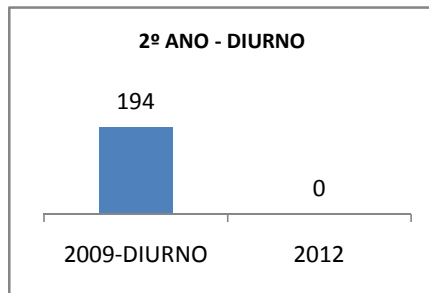

MATRÍCULA ENSINO MÉDIO

ABANDONO ENSINO MÉDIO

APROVAÇÃO ENSINO MÉDIO

MATRÍCULA ENSINO FUNDAMENTAL

ABANDONO ENSINO FUNDAMENTAL

APROVAÇÃO ENSINO FUNDAMENTAL

MATRÍCULA EDUCAÇÃO DE JOVENS E ADULTOS - PRESENCIAL

ABANDONO EJA

APROVAÇÃO EJA

Escola: EEM SÃO SEBASTIÃO

INEP: 23044560 Município:

APUIARÉS

CREDE: 2

OUTRAS METAS

META DESCRICÃO	ANO BASE	PÚBLICO	LINHA DE BASE	META
CONSELHO ESCOLAR REALIZANDO 80% DAS AÇÕES PALNEJADAS ATÉ 2009		CONSELHO ESCOLAR		
CONSELHO ESCOLAR REALIZANDO 85% DAS AÇÕES PLANEJADAS ATÉ 2010		CONSELHO ESCOLAR		
CONSELHO ESCOLAR REALIZANDO 95% DAS AÇÕES ATÉ 2012		CONSELHO ESCOLAR		
GREMIO ESTUDANTIL REALIZANDO 80% DAS AÇÕES PLANEJADAS ATÉ 2009		GREMIO ESTUDANTIL		
GREMIO ESTUDANTIL REALIZANDO 85% DAS AÇÕES PLANEJADAS ATÉ 2010		GREMIO ESTUDANTIL		
GRÊMIO ESTUDANTIL REALIZANDO 95% DAS AÇÕES PLANEJADAS ATÉ 2012.		GRÊMIO ESTUDANTIL		