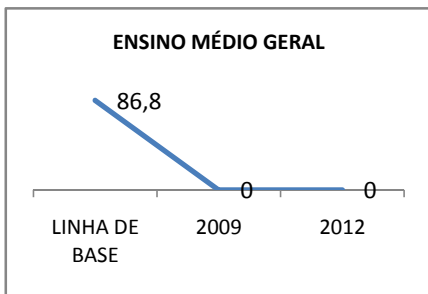

MATRÍCULA ENSINO MÉDIO

ABANDONO ENSINO MÉDIO

APROVAÇÃO ENSINO MÉDIO

MATRÍCULA ENSINO FUNDAMENTAL

ABANDONO ENSINO FUNDAMENTAL

APROVAÇÃO ENSINO FUNDAMENTAL

MATRÍCULA EDUCAÇÃO DE JOVENS E ADULTOS - PRESENCIAL

ABANDONO EJA

APROVAÇÃO EJA

Escola: EEM SÃO SEBASTIÃO

INEP: 23044560 Município:

APUIARÉS

CREDE: 2

OUTRAS METAS

META DESCRICÃO	ANO BASE	PÚBLICO	LINHA DE BASE	META
CONSELHO ESCOLAR REALIZANDO 80% DAS AÇÕES PALNEJADAS ATÉ 2009		CONSELHO ESCOLAR		
CONSELHO ESCOLAR REALIZANDO 85% DAS AÇÕES PLANEJADAS ATÉ 2010		CONSELHO ESCOLAR		
CONSELHO ESCOLAR REALIZANDO 95% DAS AÇÕES ATÉ 2012		CONSELHO ESCOLAR		
GREMIO ESTUDANTIL REALIZANDO 80% DAS AÇÕES PLANEJADAS ATÉ 2009		GREMIO ESTUDANTIL		
GREMIO ESTUDANTIL REALIZANDO 85% DAS AÇÕES PLANEJADAS ATÉ 2010		GREMIO ESTUDANTIL		
GRÊMIO ESTUDANTIL REALIZANDO 95% DAS AÇÕES PLANEJADAS ATÉ 2012.		GRÊMIO ESTUDANTIL		