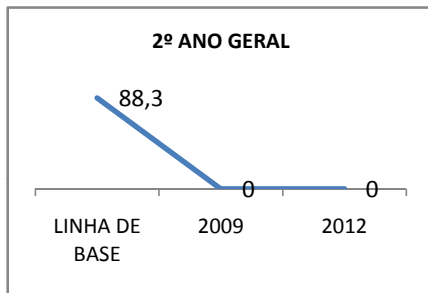

MATRÍCULA ENSINO MÉDIO

ABANDONO ENSINO MÉDIO

APROVAÇÃO ENSINO MÉDIO

MATRÍCULA ENSINO FUNDAMENTAL

ABANDONO ENSINO FUNDAMENTAL

APROVAÇÃO ENSINO FUNDAMENTAL

MATRÍCULA EDUCAÇÃO DE JOVENS E ADULTOS - PRESENCIAL

ABANDONO EJA

APROVAÇÃO EJA

Escola: EEM SÃO SEBASTIÃO

INEP: 23044560 Município:

APUIARÉS

CREDE: 2

OUTRAS METAS

META DESCRICÃO	ANO BASE	PÚBLICO	LINHA DE BASE	META
CONSELHO ESCOLAR REALIZANDO 80% DAS AÇÕES PALNEJADAS ATÉ 2009		CONSELHO ESCOLAR		
CONSELHO ESCOLAR REALIZANDO 85% DAS AÇÕES PLANEJADAS ATÉ 2010		CONSELHO ESCOLAR		
CONSELHO ESCOLAR REALIZANDO 95% DAS AÇÕES ATÉ 2012		CONSELHO ESCOLAR		
GREMIO ESTUDANTIL REALIZANDO 80% DAS AÇÕES PLANEJADAS ATÉ 2009		GREMIO ESTUDANTIL		
GREMIO ESTUDANTIL REALIZANDO 85% DAS AÇÕES PLANEJADAS ATÉ 2010		GREMIO ESTUDANTIL		
GRÊMIO ESTUDANTIL REALIZANDO 95% DAS AÇÕES PLANEJADAS ATÉ 2012.		GRÊMIO ESTUDANTIL		