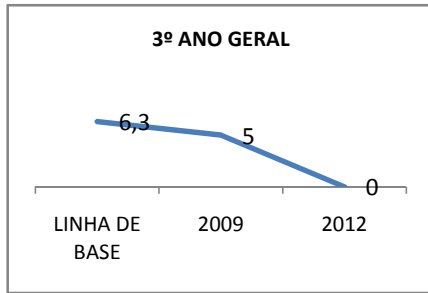

ABANDONO ENSINO MÉDIO