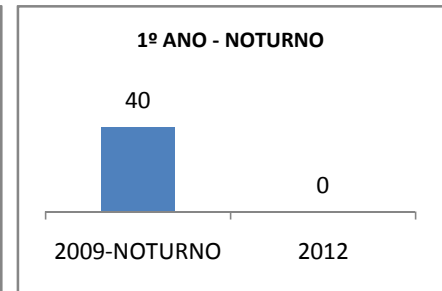

MATRÍCULA ENSINO MÉDIO