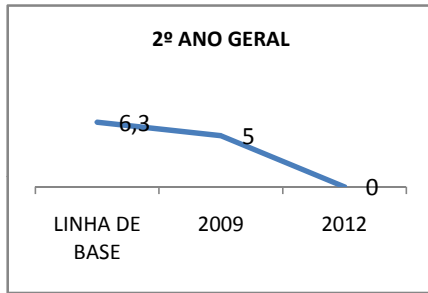

ABANDONO ENSINO MÉDIO