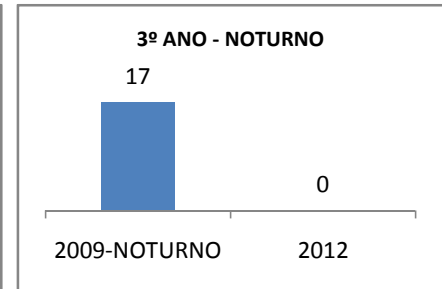

MATRÍCULA ENSINO MÉDIO