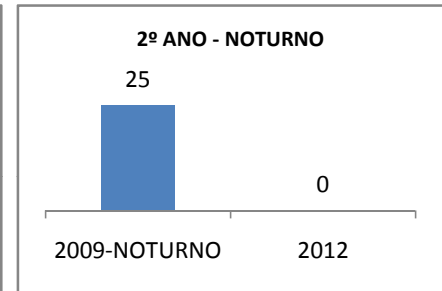

MATRÍCULA ENSINO MÉDIO