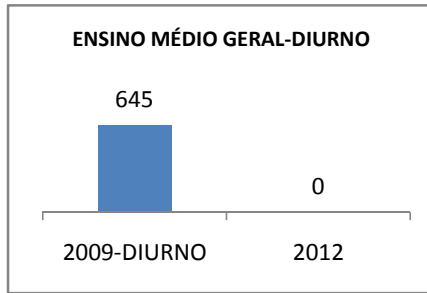

MATRÍCULA ENSINO MÉDIO