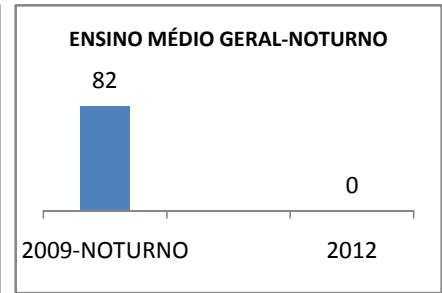

MATRÍCULA ENSINO MÉDIO