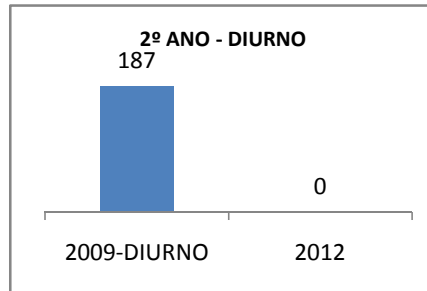

MATRÍCULA ENSINO MÉDIO