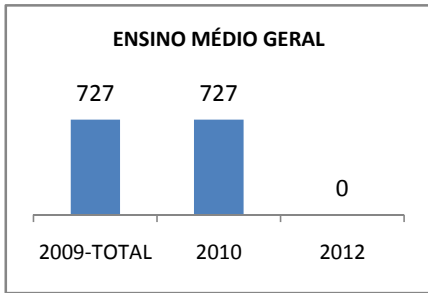

MATRÍCULA ENSINO MÉDIO