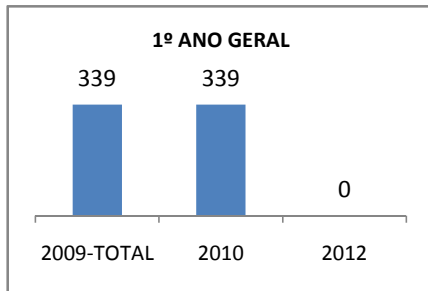

MATRÍCULA ENSINO MÉDIO