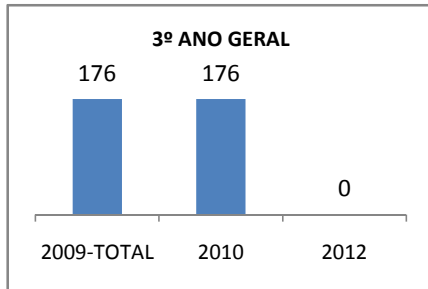

MATRÍCULA ENSINO MÉDIO