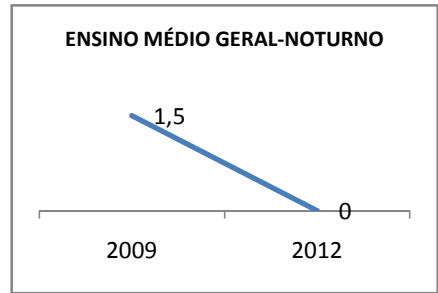

ABANDONO ENSINO MÉDIO