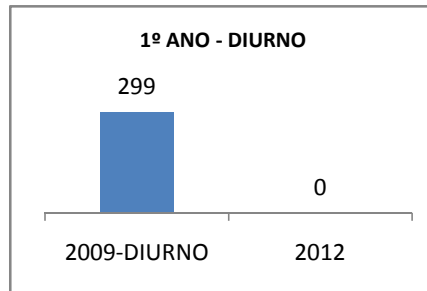

MATRÍCULA ENSINO MÉDIO