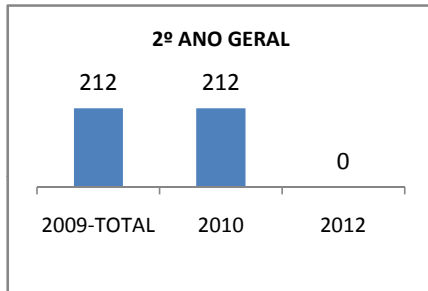

MATRÍCULA ENSINO MÉDIO