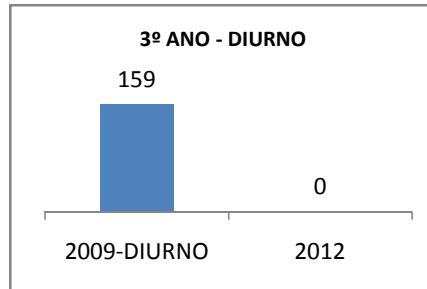

MATRÍCULA ENSINO MÉDIO