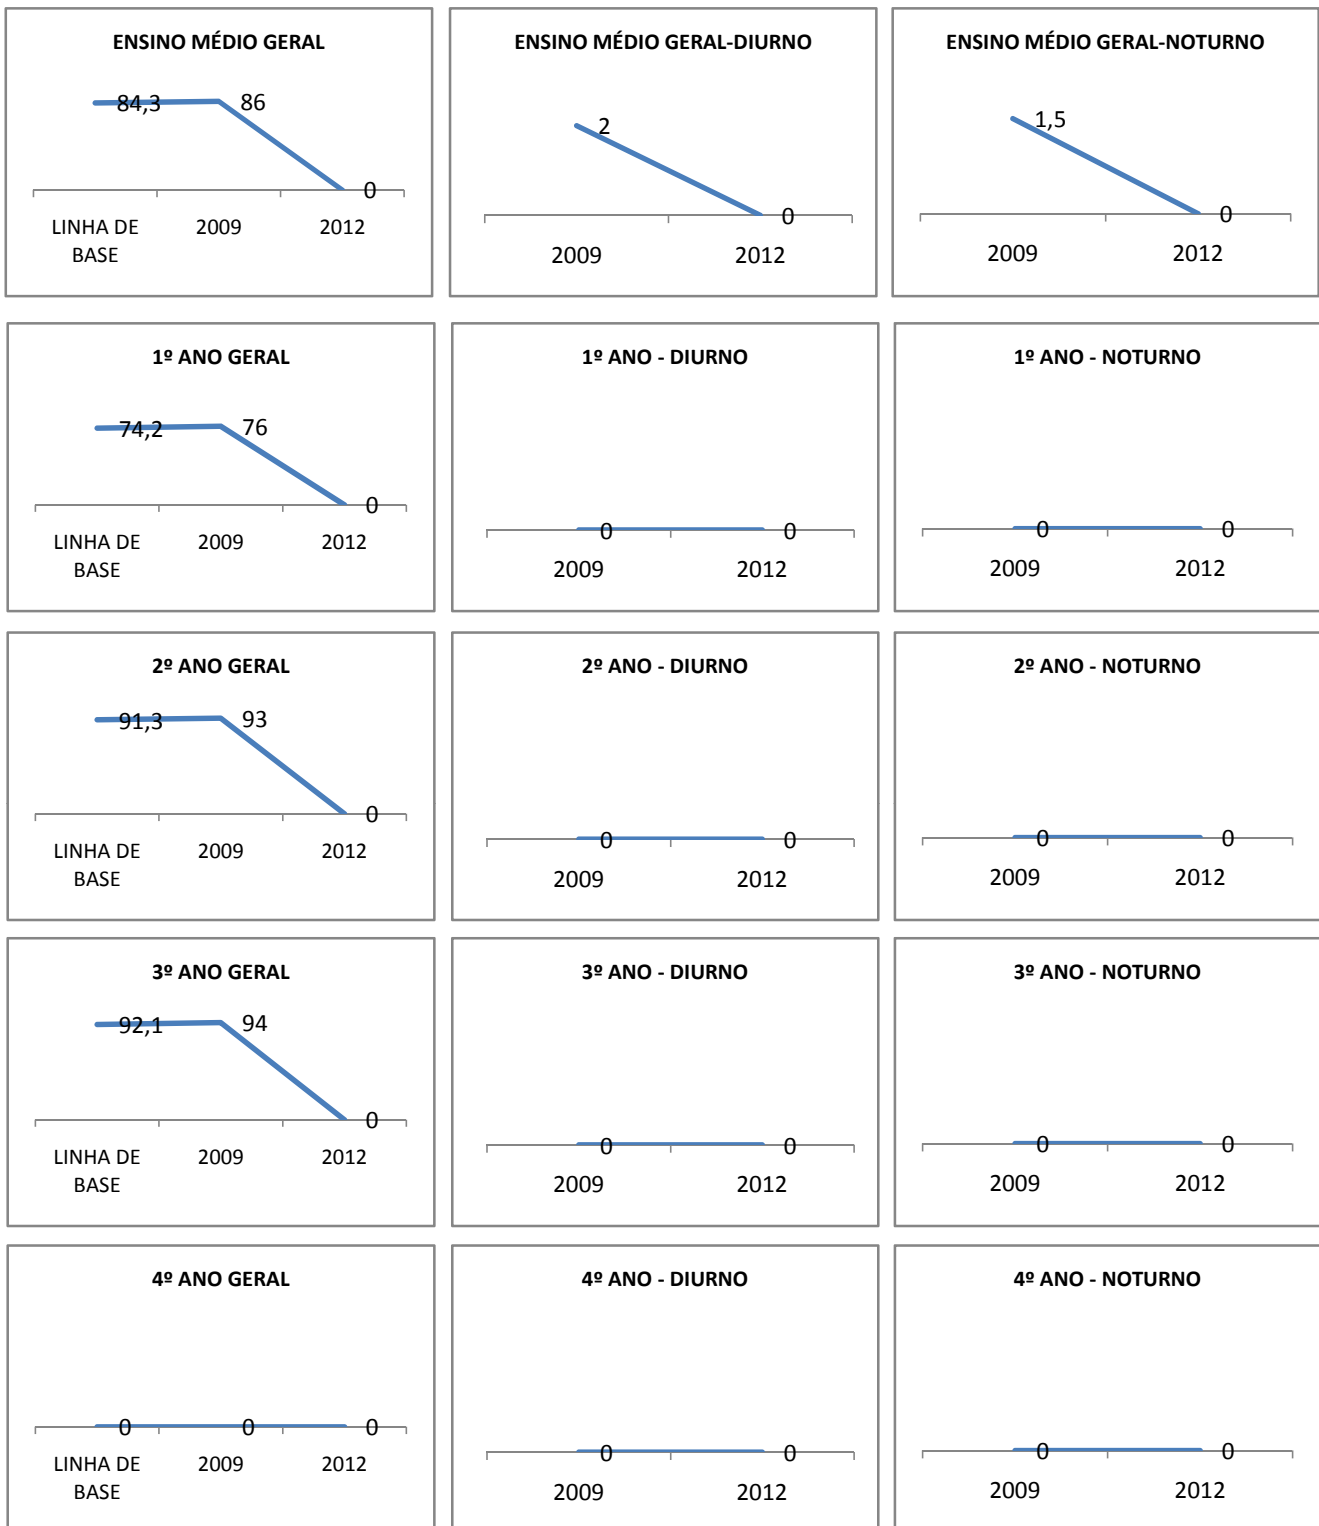

APROVAÇÃO ENSINO MÉDIO