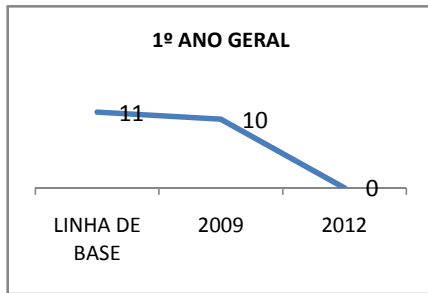

ABANDONO ENSINO MÉDIO