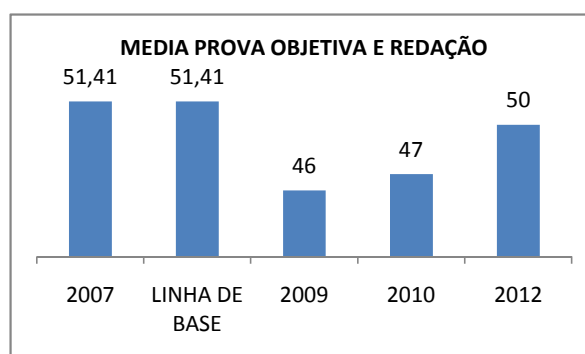

APROVAÇÃO - 1º AO 5º

0,0	0,0	0	0	0	0
2005	2007	LINHA DE BASE	2009	2010	2012

APROVAÇÃO - 6º AO 9º

0,0	0,0	0	0	0	0,0
2005	2007	LINHA DE BASE	2009	2010	2012

Escola: LICEU DE CAMOCIM DEPUTADO MURILO AGUIAR

INEP: 23265795 Município: CAMOCIM CREDE: 4

ENSINO MÉDIO

SPAECE

ENSINO FUNDAMENTAL 5º ANO

ENSINO FUNDAMENTAL 9º ANO

ENSINO MÉDIO 3º ANO

ENEM

COMPARATIVO DE CRESCIMENTO - IDEB

COMPARATIVO DE CRESCIMENTO - PROVA BRASIL