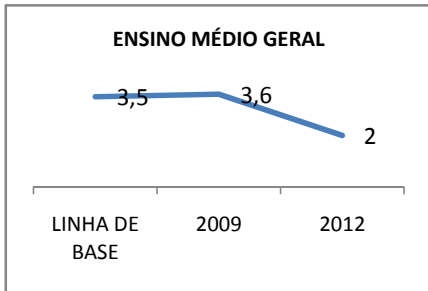

ABANDONO ENSINO MÉDIO