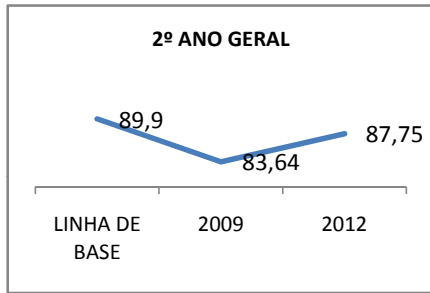

ANO BASE VESTIBULAR:

MODALIDADE/NÍVEL	VESTIBULAR							
	NÚMERO DE INSCRITOS				APROVADOS			
	LINHA DE BASE	2009	2010	2012	LINHA DE BASE	2009	2010	2012
ENSINO MÉDIO		15	20	40		8	10	16

MATRÍCULA ENSINO MÉDIO

ABANDONO ENSINO MÉDIO

APROVAÇÃO ENSINO MÉDIO

MATRÍCULA ENSINO FUNDAMENTAL

ABANDONO ENSINO FUNDAMENTAL

APROVAÇÃO ENSINO FUNDAMENTAL

MATRÍCULA EDUCAÇÃO DE JOVENS E ADULTOS - PRESENCIAL

ABANDONO EJA

APROVAÇÃO EJA