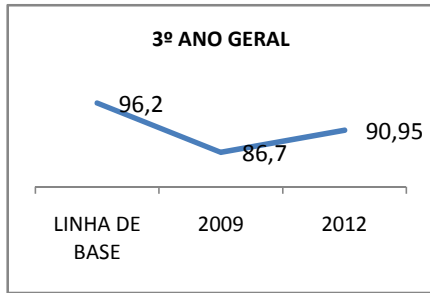

ANO BASE VESTIBULAR:

MODALIDADE/NÍVEL	VESTIBULAR							
	NÚMERO DE INSCRITOS				APROVADOS			
	LINHA DE BASE	2009	2010	2012	LINHA DE BASE	2009	2010	2012
ENSINO MÉDIO		15	20	40		8	10	16

MATRÍCULA ENSINO MÉDIO

ABANDONO ENSINO MÉDIO

APROVAÇÃO ENSINO MÉDIO

MATRÍCULA ENSINO FUNDAMENTAL

ABANDONO ENSINO FUNDAMENTAL

APROVAÇÃO ENSINO FUNDAMENTAL

MATRÍCULA EDUCAÇÃO DE JOVENS E ADULTOS - PRESENCIAL

ABANDONO EJA

APROVAÇÃO EJA