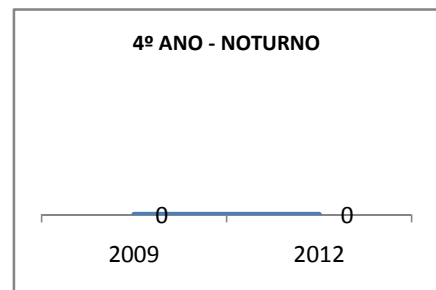

ABANDONO ENSINO MÉDIO