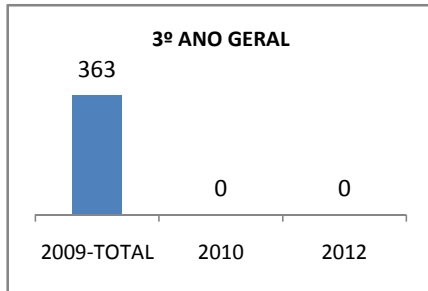

MATRÍCULA ENSINO MÉDIO