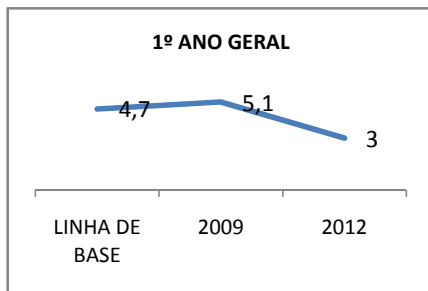

ABANDONO ENSINO MÉDIO