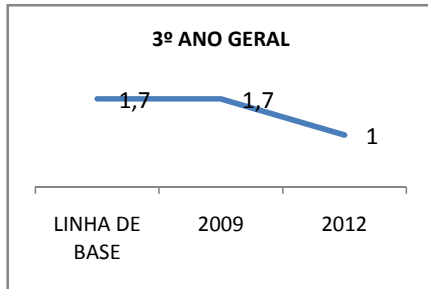

ABANDONO ENSINO MÉDIO