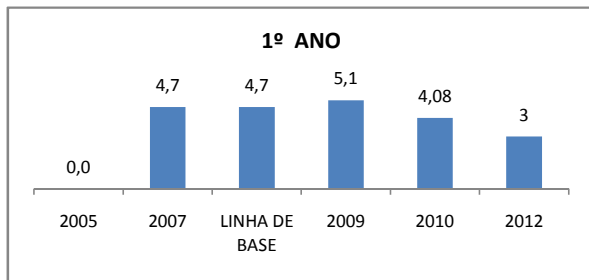

Escola: LICEU DE CAMOCIM DEPUTADO MURILO AGUIAR

INEP: 23265795 Município: CAMOCIM CREDE: 4

ENSINO MÉDIO