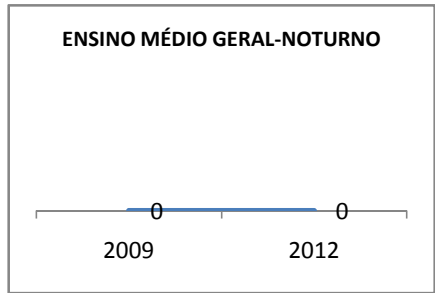

ANO BASE VESTIBULAR:

MODALIDADE/NÍVEL	VESTIBULAR							
	NÚMERO DE INSCRITOS				APROVADOS			
	LINHA DE BASE	2009	2010	2012	LINHA DE BASE	2009	2010	2012
ENSINO MÉDIO		15	20	40		8	10	16

MATRÍCULA ENSINO MÉDIO

ABANDONO ENSINO MÉDIO

APROVAÇÃO ENSINO MÉDIO

MATRÍCULA ENSINO FUNDAMENTAL

ABANDONO ENSINO FUNDAMENTAL

APROVAÇÃO ENSINO FUNDAMENTAL

MATRÍCULA EDUCAÇÃO DE JOVENS E ADULTOS - PRESENCIAL

ABANDONO EJA

APROVAÇÃO EJA