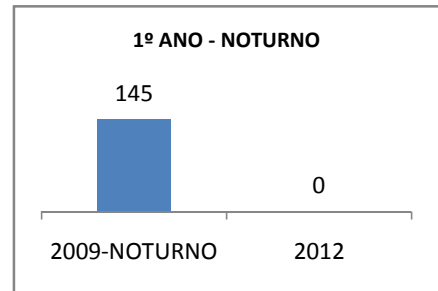

MATRÍCULA ENSINO MÉDIO