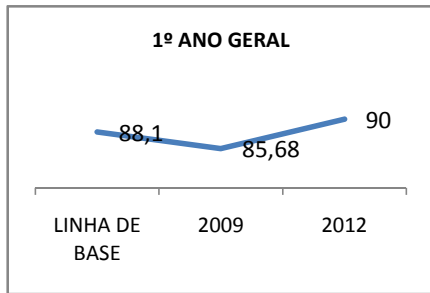

ANO BASE ENEM: 2007

MODALIDADE/NÍVEL	ENEM							
	NÚMERO DE PARTICIPANTES				Redação e Prova Objetiva (média)			
	LINHA DE BASE	2009	2010	2012	LINHA DE BASE	2009	2010	2012
ENSINO MÉDIO	65				51,41	46	47	50

ANO BASE VESTIBULAR:

MODALIDADE/NÍVEL	VESTIBULAR							
	NÚMERO DE INSCRITOS				APROVADOS			
	LINHA DE BASE	2009	2010	2012	LINHA DE BASE	2009	2010	2012
ENSINO MÉDIO		15	20	40		8	10	16

MATRÍCULA ENSINO MÉDIO

ABANDONO ENSINO MÉDIO

APROVAÇÃO ENSINO MÉDIO

MATRÍCULA ENSINO FUNDAMENTAL

ABANDONO ENSINO FUNDAMENTAL

APROVAÇÃO ENSINO FUNDAMENTAL

MATRÍCULA EDUCAÇÃO DE JOVENS E ADULTOS - PRESENCIAL

ABANDONO EJA

APROVAÇÃO EJA