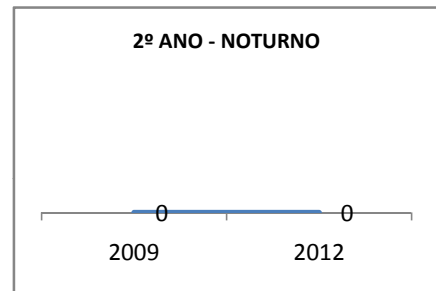

ABANDONO ENSINO MÉDIO