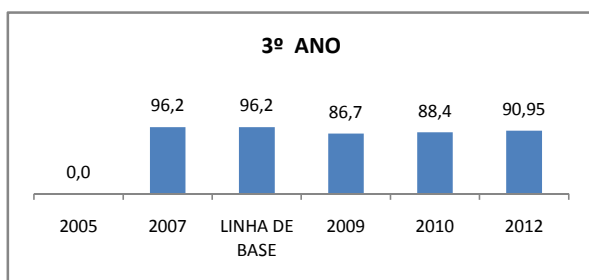

Escola: LICEU DE CAMOCIM DEPUTADO MURILO AGUIAR

INEP: 23265795 Município: CAMOCIM CREDE: 4

ENSINO MÉDIO