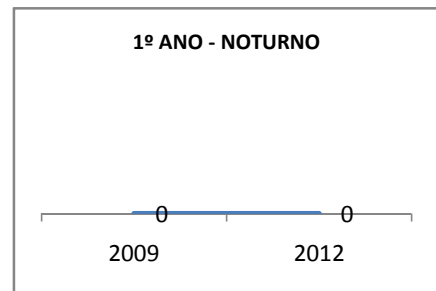

ABANDONO ENSINO MÉDIO