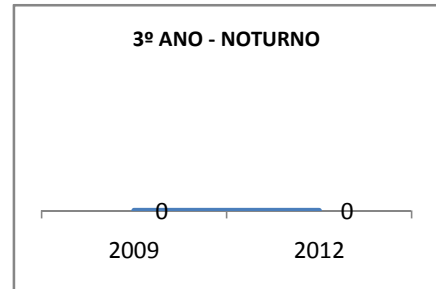

ABANDONO ENSINO MÉDIO