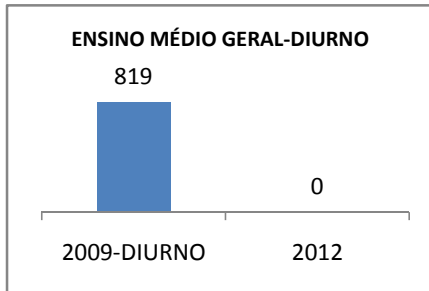

MATRÍCULA ENSINO MÉDIO