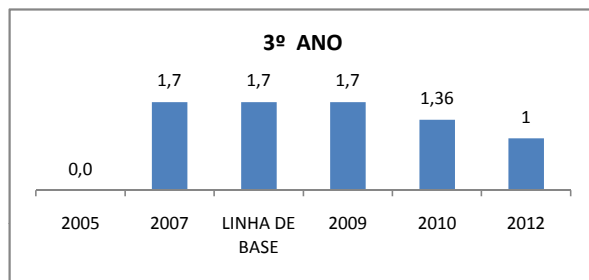

Escola: LICEU DE CAMOCIM DEPUTADO MURILO AGUIAR

INEP: 23265795 Município: CAMOCIM CREDE: 4

ENSINO MÉDIO