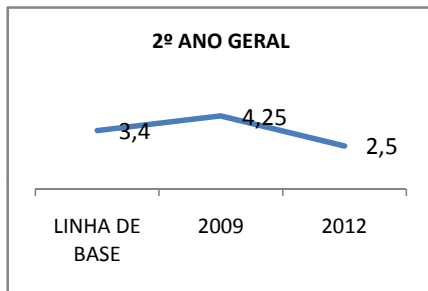

ABANDONO ENSINO MÉDIO