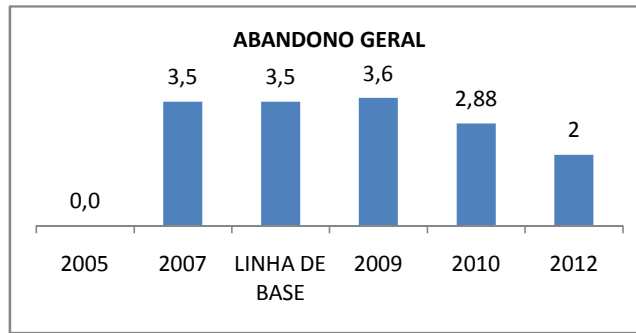

Escola: LICEU DE CAMOCIM DEPUTADO MURILO AGUIAR

INEP: 23265795 Município: CAMOCIM CREDE: 4

ENSINO MÉDIO