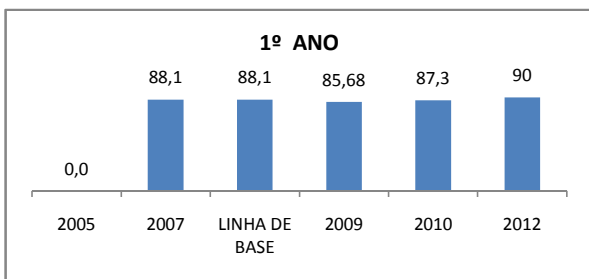

Escola: LICEU DE CAMOCIM DEPUTADO MURILO AGUIAR

INEP: 23265795 Município: CAMOCIM CREDE: 4

ENSINO MÉDIO