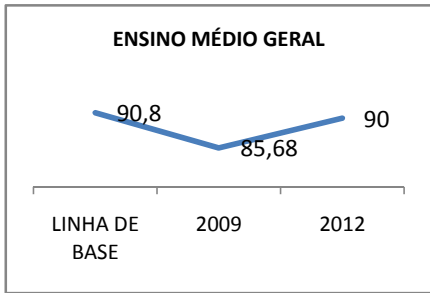

ANO BASE VESTIBULAR:

MODALIDADE/NÍVEL	VESTIBULAR							
	NÚMERO DE INSCRITOS				APROVADOS			
	LINHA DE BASE	2009	2010	2012	LINHA DE BASE	2009	2010	2012
ENSINO MÉDIO		15	20	40		8	10	16

MATRÍCULA ENSINO MÉDIO

ABANDONO ENSINO MÉDIO

APROVAÇÃO ENSINO MÉDIO

MATRÍCULA ENSINO FUNDAMENTAL

ABANDONO ENSINO FUNDAMENTAL

APROVAÇÃO ENSINO FUNDAMENTAL

MATRÍCULA EDUCAÇÃO DE JOVENS E ADULTOS - PRESENCIAL

ABANDONO EJA

APROVAÇÃO EJA