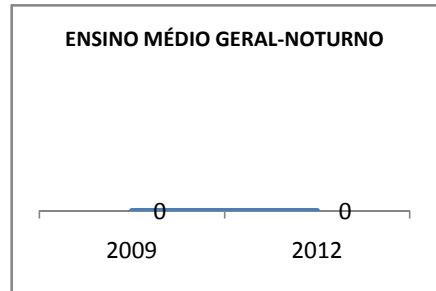

ABANDONO ENSINO MÉDIO