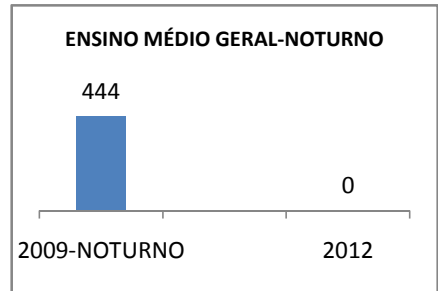

MATRÍCULA ENSINO MÉDIO