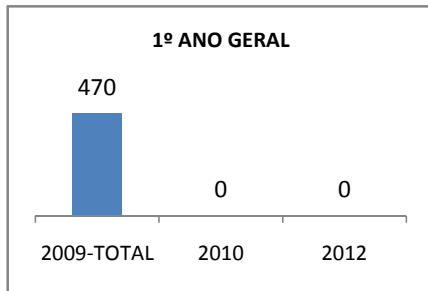

MATRÍCULA ENSINO MÉDIO