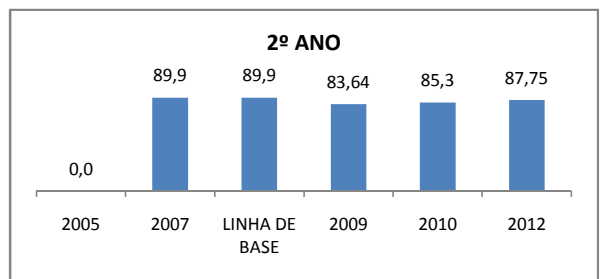

Escola: LICEU DE CAMOCIM DEPUTADO MURILO AGUIAR

INEP: 23265795 Município: CAMOCIM CREDE: 4

ENSINO MÉDIO