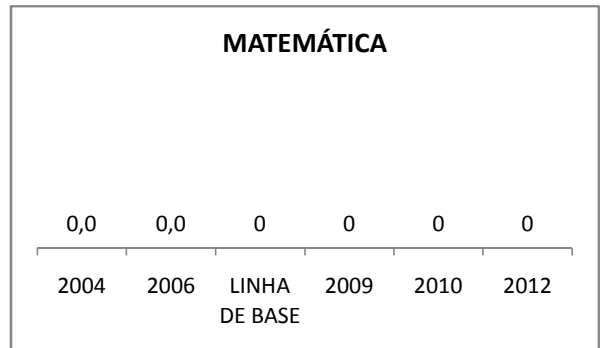

SPAECE

ENSINO FUNDAMENTAL 5º ANO