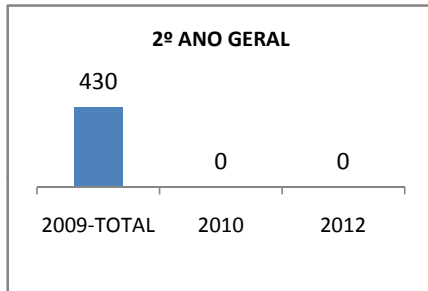

MATRÍCULA ENSINO MÉDIO