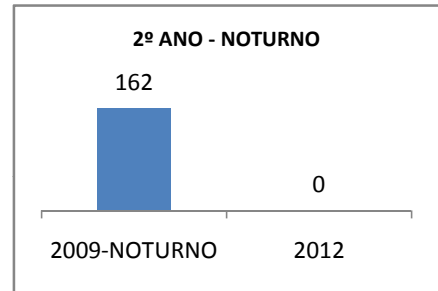

MATRÍCULA ENSINO MÉDIO