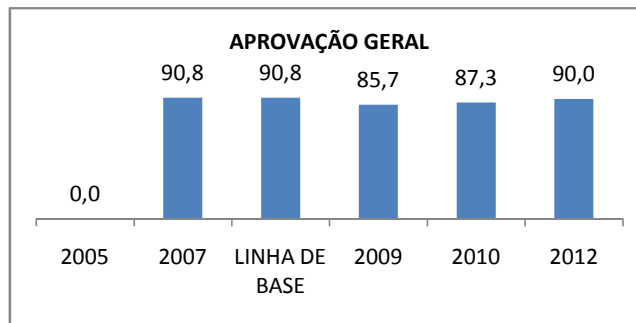

APROVAÇÃO - 1º AO 5º

0,0	0,0	0	0	0	0
2005	2007	LINHA DE BASE	2009	2010	2012

APROVAÇÃO - 6º AO 9º

0,0	0,0	0	0	0	0,0
2005	2007	LINHA DE BASE	2009	2010	2012

Escola: LICEU DE CAMOCIM DEPUTADO MURILO AGUIAR

INEP: 23265795 Município: CAMOCIM CREDE: 4

ENSINO MÉDIO

SPAECE

ENSINO FUNDAMENTAL 5º ANO

ENSINO FUNDAMENTAL 9º ANO

ENSINO MÉDIO 3º ANO

ENEM

COMPARATIVO DE CRESCIMENTO - IDEB

COMPARATIVO DE CRESCIMENTO - PROVA BRASIL