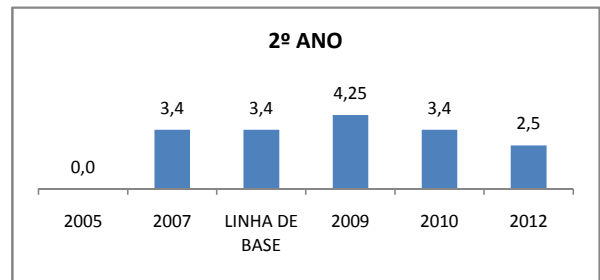

Escola: LICEU DE CAMOCIM DEPUTADO MURILO AGUIAR

INEP: 23265795 Município: CAMOCIM CREDE: 4

ENSINO MÉDIO