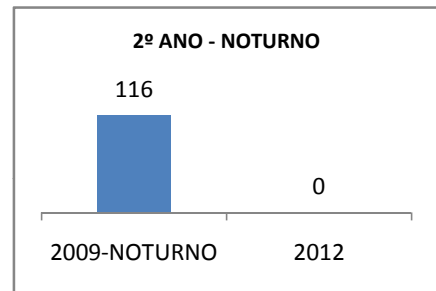

ANO BASE ENEM: 2007

MODALIDADE/NÍVEL	ENEM							
	NUMERO DE PARTICIPANTES				Redação e Prova Objetiva (média)			
	LINHA DE BASE	2009	2010	2012	LINHA DE BASE	2009	2010	2012
ENSINO MÉDIO	36				43,16	42		46

ANO BASE VESTIBULAR:

MODALIDADE/NÍVEL	VESTIBULAR							
	NUMERO DE INSCRITOS				APROVADOS			
	LINHA DE BASE	2009	2010	2012	LINHA DE BASE	2009	2010	2012
ENSINO MÉDIO						15		20

MATRÍCULA ENSINO MÉDIO

ABANDONO ENSINO MÉDIO