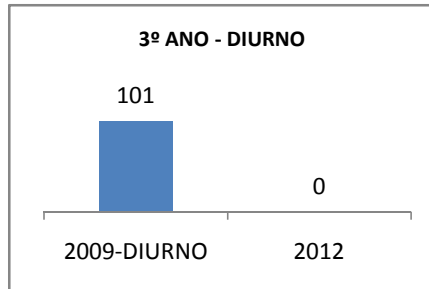

ANO BASE ENEM: 2007

MODALIDADE/NÍVEL	ENEM							
	NUMERO DE PARTICIPANTES				Redação e Prova Objetiva (média)			
	LINHA DE BASE	2009	2010	2012	LINHA DE BASE	2009	2010	2012
ENSINO MÉDIO	36				43,16	42		46

ANO BASE VESTIBULAR:

MODALIDADE/NÍVEL	VESTIBULAR							
	NUMERO DE INSCRITOS				APROVADOS			
	LINHA DE BASE	2009	2010	2012	LINHA DE BASE	2009	2010	2012
ENSINO MÉDIO						15		20

MATRÍCULA ENSINO MÉDIO

ABANDONO ENSINO MÉDIO