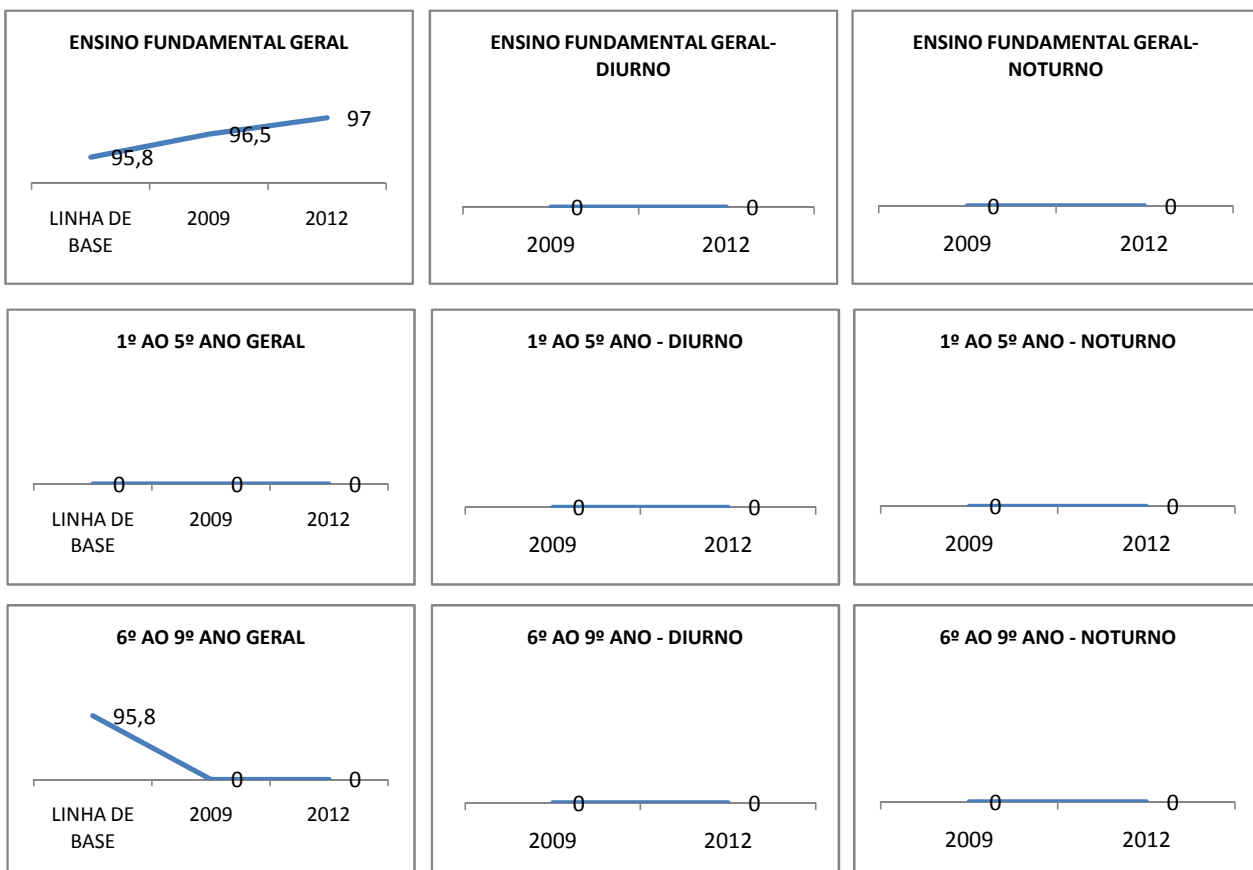

ANO BASE VESTIBULAR:

MODALIDADE/NÍVEL	VESTIBULAR							
	NUMERO DE INSCRITOS				APROVADOS			
	LINHA DE BASE	2009	2010	2012	LINHA DE BASE	2009	2010	2012
ENSINO MÉDIO						15		20

MATRÍCULA ENSINO MÉDIO

ABANDONO ENSINO MÉDIO

APROVAÇÃO ENSINO MÉDIO

MATRÍCULA ENSINO FUNDAMENTAL

ABANDONO ENSINO FUNDAMENTAL

APROVAÇÃO ENSINO FUNDAMENTAL

MATRÍCULA EDUCAÇÃO DE JOVENS E ADULTOS - PRESENCIAL

ABANDONO EJA

APROVAÇÃO EJA

OUTRAS METAS

META_DESCRIÇÃO	ANO BASE	PÚBLICO	LINHA DE BASE	META
ASSEGURAR A ATUAÇÃO DO CONSELHO ESCOLAR ATÉ 2012.		ALUNO		
AUMENTAR EM 2% O DESEMPENHO DOS ALUNOS NO SPAECE EM 2009.				
ELEVAR EM 45 O DESEMPENHO DOS ALUNOS NO SPAECE ATÉ 2012.				
GARANTIR A TRANSPARÊNCIA DA GESTÃO ATRAVÉS DE CANIS DE COMUNICAÇÃO E INFORMAÇÃO ATÉ 2012.				
REVITALIZAR O GRÊMIO ESTUDANTIL PARA FORTALECIMENTO DO PROTAGONISMO JUVENIL ATÉ 2012.		ALUNO		

ENSINO FUNDAMENTAL - 1º AO 5º ANO

PROVA BRASIL

ENSINO FUNDAMENTAL - 6º AO 9º ANO

PROVA BRASIL

ENSINO FUNDAMENTAL

ENSINO MÉDIO

SPAECE

ENSINO FUNDAMENTAL 5º ANO