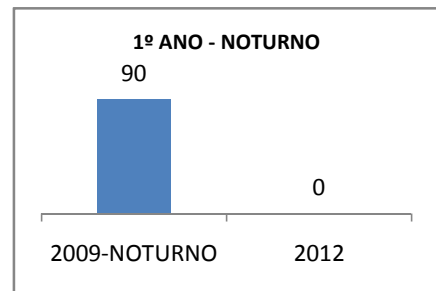

ANO BASE ENEM: 2007

MODALIDADE/NÍVEL	ENEM							
	NUMERO DE PARTICIPANTES				Redação e Prova Objetiva (média)			
	LINHA DE BASE	2009	2010	2012	LINHA DE BASE	2009	2010	2012
ENSINO MÉDIO	36				43,16	42		46

ANO BASE VESTIBULAR:

MODALIDADE/NÍVEL	VESTIBULAR							
	NUMERO DE INSCRITOS				APROVADOS			
	LINHA DE BASE	2009	2010	2012	LINHA DE BASE	2009	2010	2012
ENSINO MÉDIO						15		20

MATRÍCULA ENSINO MÉDIO

ABANDONO ENSINO MÉDIO