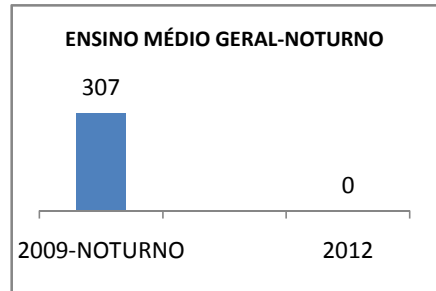

ANO BASE ENEM: 2007

MODALIDADE/NÍVEL	ENEM							
	NUMERO DE PARTICIPANTES				Redação e Prova Objetiva (média)			
	LINHA DE BASE	2009	2010	2012	LINHA DE BASE	2009	2010	2012
ENSINO MÉDIO	36				43,16	42		46

ANO BASE VESTIBULAR:

MODALIDADE/NÍVEL	VESTIBULAR							
	NUMERO DE INSCRITOS				APROVADOS			
	LINHA DE BASE	2009	2010	2012	LINHA DE BASE	2009	2010	2012
ENSINO MÉDIO						15		20

MATRÍCULA ENSINO MÉDIO

ABANDONO ENSINO MÉDIO