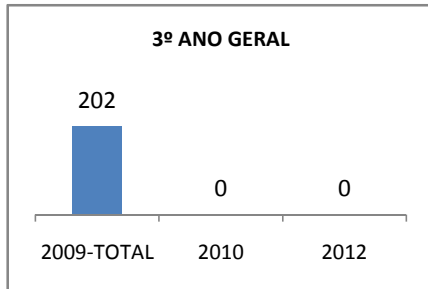

ANO BASE ENEM: 2007

MODALIDADE/NÍVEL	ENEM							
	NUMERO DE PARTICIPANTES				Redação e Prova Objetiva (média)			
	LINHA DE BASE	2009	2010	2012	LINHA DE BASE	2009	2010	2012
ENSINO MÉDIO	36				43,16	42		46

ANO BASE VESTIBULAR:

MODALIDADE/NÍVEL	VESTIBULAR							
	NUMERO DE INSCRITOS				APROVADOS			
	LINHA DE BASE	2009	2010	2012	LINHA DE BASE	2009	2010	2012
ENSINO MÉDIO						15		20

MATRÍCULA ENSINO MÉDIO

ABANDONO ENSINO MÉDIO