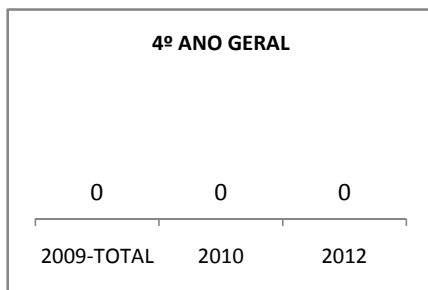

ANO BASE ENEM: 2007

MODALIDADE/NÍVEL	ENEM							
	NUMERO DE PARTICIPANTES				Redação e Prova Objetiva (média)			
	LINHA DE BASE	2009	2010	2012	LINHA DE BASE	2009	2010	2012
ENSINO MÉDIO	36				43,16	42		46

ANO BASE VESTIBULAR:

MODALIDADE/NÍVEL	VESTIBULAR							
	NUMERO DE INSCRITOS				APROVADOS			
	LINHA DE BASE	2009	2010	2012	LINHA DE BASE	2009	2010	2012
ENSINO MÉDIO						15		20

MATRÍCULA ENSINO MÉDIO

ABANDONO ENSINO MÉDIO