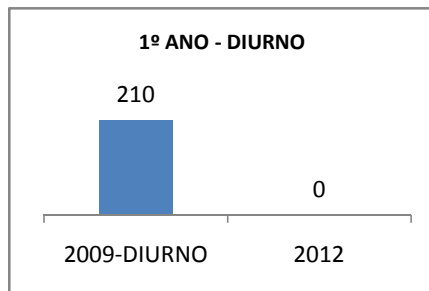

ANO BASE ENEM: 2007

MODALIDADE/NÍVEL	ENEM							
	NUMERO DE PARTICIPANTES				Redação e Prova Objetiva (média)			
	LINHA DE BASE	2009	2010	2012	LINHA DE BASE	2009	2010	2012
ENSINO MÉDIO	36				43,16	42		46

ANO BASE VESTIBULAR:

MODALIDADE/NÍVEL	VESTIBULAR							
	NUMERO DE INSCRITOS				APROVADOS			
	LINHA DE BASE	2009	2010	2012	LINHA DE BASE	2009	2010	2012
ENSINO MÉDIO						15		20

MATRÍCULA ENSINO MÉDIO

ABANDONO ENSINO MÉDIO