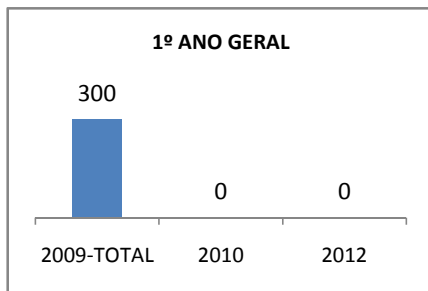

ANO BASE ENEM: 2007

MODALIDADE/NÍVEL	ENEM							
	NUMERO DE PARTICIPANTES				Redação e Prova Objetiva (média)			
	LINHA DE BASE	2009	2010	2012	LINHA DE BASE	2009	2010	2012
ENSINO MÉDIO	36				43,16	42		46

ANO BASE VESTIBULAR:

MODALIDADE/NÍVEL	VESTIBULAR							
	NUMERO DE INSCRITOS				APROVADOS			
	LINHA DE BASE	2009	2010	2012	LINHA DE BASE	2009	2010	2012
ENSINO MÉDIO						15		20

MATRÍCULA ENSINO MÉDIO

ABANDONO ENSINO MÉDIO