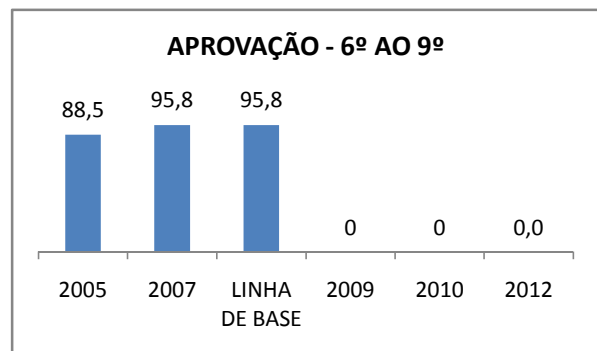

META_DESCRIÇÃO	ANO BASE	PÚBLICO	LINHA DE BASE	META
ASSEGURAR A ATUAÇÃO DO CONSELHO ESCOLAR ATÉ 2012.		ALUNO		
AUMENTAR EM 2% O DESEMPENHO DOS ALUNOS NO SPAECE EM 2009.				
ELEVAR EM 45 O DESEMPENHO DOS ALUNOS NO SPAECE ATÉ 2012.				
GARANTIR A TRANSPARÊNCIA DA GESTÃO ATRAVÉS DE CANIS DE COMUNICAÇÃO E INFORMAÇÃO ATÉ 2012.				
REVITALIZAR O GRÊMIO ESTUDANTIL PARA FORTALECIMENTO DO PROTAGONISMO JUVENIL ATÉ 2012.		ALUNO		

ENSINO FUNDAMENTAL - 1º AO 5º ANO

PROVA BRASIL

ENSINO FUNDAMENTAL - 6º AO 9º ANO

PROVA BRASIL

ENSINO FUNDAMENTAL

ENSINO MÉDIO

SPAECE

ENSINO FUNDAMENTAL 5º ANO

ENSINO FUNDAMENTAL 9º ANO

ENSINO MÉDIO 3º ANO

ENEM

COMPARATIVO DE CRESCIMENTO - IDEB

COMPARATIVO DE CRESCIMENTO - PROVA BRASIL

1º AO 5º ANO

6º AO 9º ANO

COMPARATIVO DE CRESCIMENTO - ENSINO FUNDAMENTAL GERAL