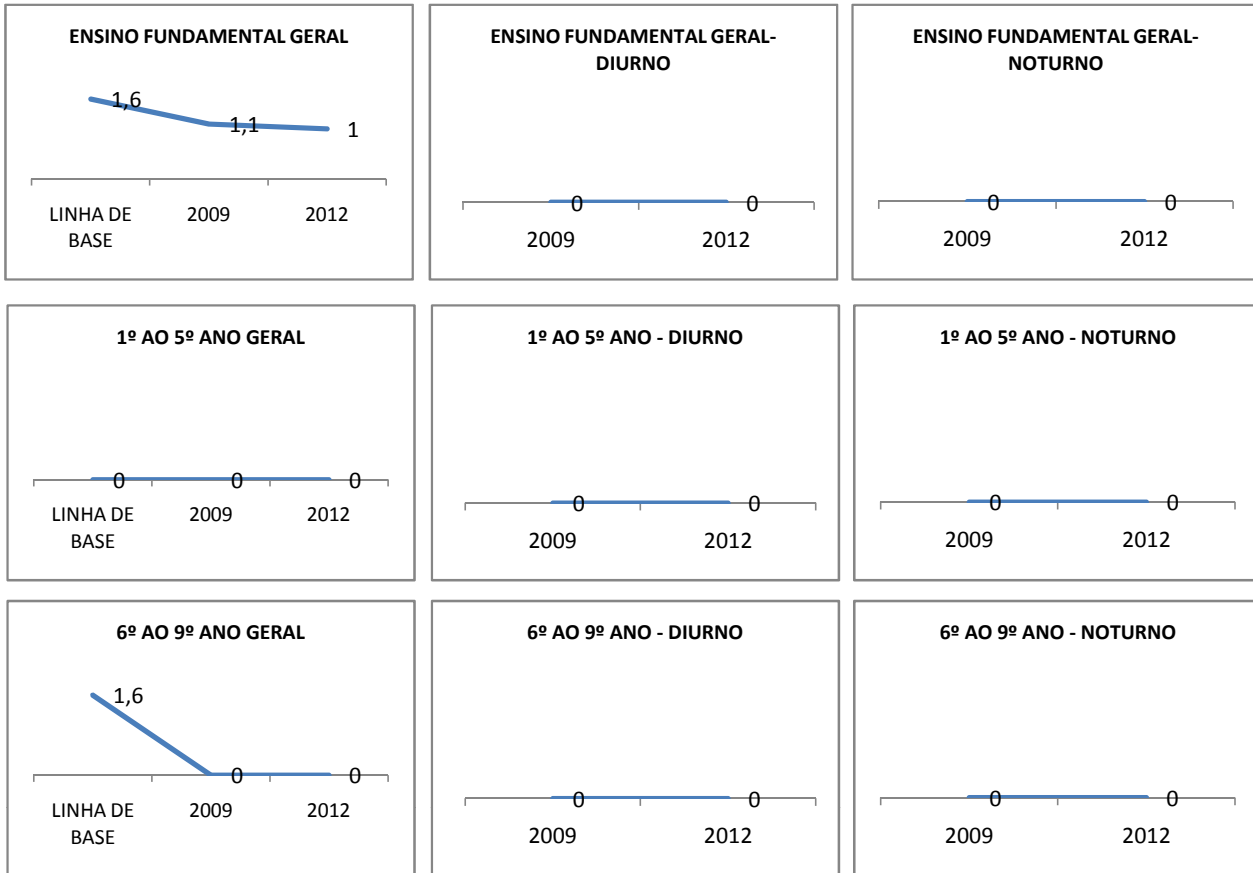

ANO BASE VESTIBULAR:

MODALIDADE/NÍVEL	VESTIBULAR							
	NUMERO DE INSCRITOS				APROVADOS			
	LINHA DE BASE	2009	2010	2012	LINHA DE BASE	2009	2010	2012
ENSINO MÉDIO						15		20

MATRÍCULA ENSINO MÉDIO

ABANDONO ENSINO MÉDIO

APROVAÇÃO ENSINO MÉDIO

MATRÍCULA ENSINO FUNDAMENTAL

ABANDONO ENSINO FUNDAMENTAL

APROVAÇÃO ENSINO FUNDAMENTAL

MATRÍCULA EDUCAÇÃO DE JOVENS E ADULTOS - PRESENCIAL

ABANDONO EJA

APROVAÇÃO EJA

OUTRAS METAS