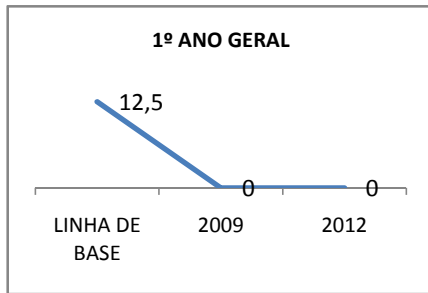

ANO BASE ENEM: 2007

MODALIDADE/NÍVEL	ENEM							
	NUMERO DE PARTICIPANTES				Redação e Prova Objetiva (média)			
	LINHA DE BASE	2009	2010	2012	LINHA DE BASE	2009	2010	2012
ENSINO MÉDIO	36				43,16	42		46

ANO BASE VESTIBULAR:

MODALIDADE/NÍVEL	VESTIBULAR							
	NUMERO DE INSCRITOS				APROVADOS			
	LINHA DE BASE	2009	2010	2012	LINHA DE BASE	2009	2010	2012
ENSINO MÉDIO						15		20

MATRÍCULA ENSINO MÉDIO

ABANDONO ENSINO MÉDIO