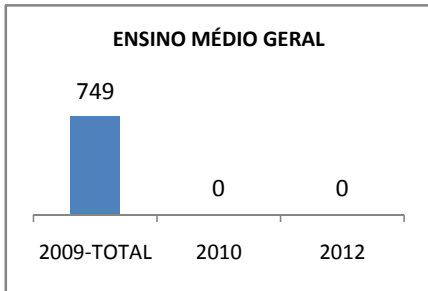

ANO BASE ENEM: 2007

MODALIDADE/NÍVEL	ENEM							
	NUMERO DE PARTICIPANTES				Redação e Prova Objetiva (média)			
	LINHA DE BASE	2009	2010	2012	LINHA DE BASE	2009	2010	2012
ENSINO MÉDIO	36				43,16	42		46

ANO BASE VESTIBULAR:

MODALIDADE/NÍVEL	VESTIBULAR							
	NUMERO DE INSCRITOS				APROVADOS			
	LINHA DE BASE	2009	2010	2012	LINHA DE BASE	2009	2010	2012
ENSINO MÉDIO						15		20

MATRÍCULA ENSINO MÉDIO

ABANDONO ENSINO MÉDIO