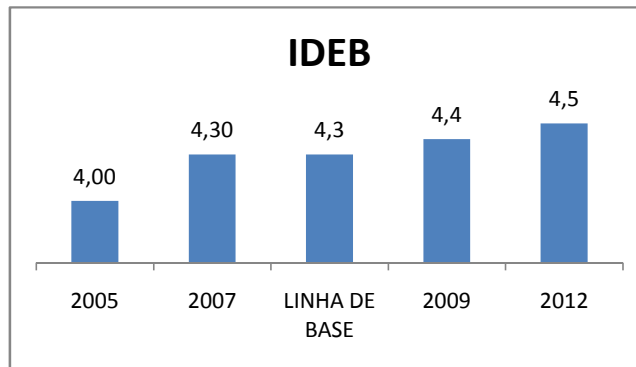

ENSINO FUNDAMENTAL - 6º AO 9º ANO