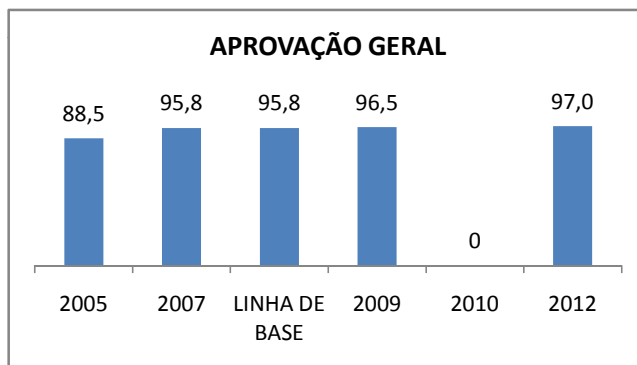

META_DESCRIÇÃO	ANO BASE	PÚBLICO	LINHA DE BASE	META
ASSEGURAR A ATUAÇÃO DO CONSELHO ESCOLAR ATÉ 2012.		ALUNO		
AUMENTAR EM 2% O DESEMPENHO DOS ALUNOS NO SPAECE EM 2009.				
ELEVAR EM 45 O DESEMPENHO DOS ALUNOS NO SPAECE ATÉ 2012.				
GARANTIR A TRANSPARÊNCIA DA GESTÃO ATRAVÉS DE CANIS DE COMUNICAÇÃO E INFORMAÇÃO ATÉ 2012.				
REVITALIZAR O GRÊMIO ESTUDANTIL PARA FORTALECIMENTO DO PROTAGONISMO JUVENIL ATÉ 2012.		ALUNO		

ENSINO FUNDAMENTAL - 1º AO 5º ANO

PROVA BRASIL

ENSINO FUNDAMENTAL - 6º AO 9º ANO

PROVA BRASIL

ENSINO FUNDAMENTAL

ENSINO MÉDIO

SPAECE

ENSINO FUNDAMENTAL 5º ANO

ENSINO FUNDAMENTAL 9º ANO

ENSINO MÉDIO 3º ANO

ENEM

COMPARATIVO DE CRESCIMENTO - IDEB

COMPARATIVO DE CRESCIMENTO - PROVA BRASIL

1º AO 5º ANO

6º AO 9º ANO

COMPARATIVO DE CRESCIMENTO - ENSINO FUNDAMENTAL GERAL