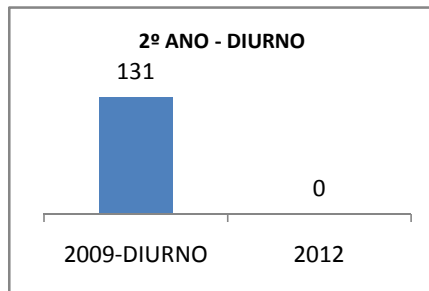

ANO BASE ENEM: 2007

MODALIDADE/NÍVEL	ENEM							
	NUMERO DE PARTICIPANTES				Redação e Prova Objetiva (média)			
	LINHA DE BASE	2009	2010	2012	LINHA DE BASE	2009	2010	2012
ENSINO MÉDIO	36				43,16	42		46

ANO BASE VESTIBULAR:

MODALIDADE/NÍVEL	VESTIBULAR							
	NUMERO DE INSCRITOS				APROVADOS			
	LINHA DE BASE	2009	2010	2012	LINHA DE BASE	2009	2010	2012
ENSINO MÉDIO						15		20

MATRÍCULA ENSINO MÉDIO

ABANDONO ENSINO MÉDIO