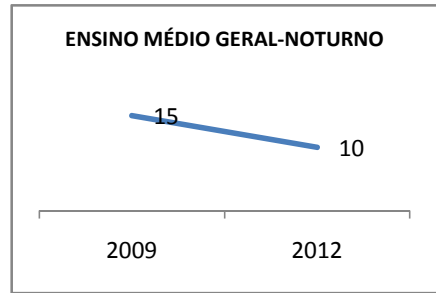

ANO BASE ENEM: 2007

MODALIDADE/NÍVEL	ENEM							
	NUMERO DE PARTICIPANTES				Redação e Prova Objetiva (média)			
	LINHA DE BASE	2009	2010	2012	LINHA DE BASE	2009	2010	2012
ENSINO MÉDIO	36				43,16	42		46

ANO BASE VESTIBULAR:

MODALIDADE/NÍVEL	VESTIBULAR							
	NUMERO DE INSCRITOS				APROVADOS			
	LINHA DE BASE	2009	2010	2012	LINHA DE BASE	2009	2010	2012
ENSINO MÉDIO						15		20

MATRÍCULA ENSINO MÉDIO

ABANDONO ENSINO MÉDIO

APROVAÇÃO ENSINO MÉDIO

MATRÍCULA ENSINO FUNDAMENTAL

ABANDONO ENSINO FUNDAMENTAL

APROVAÇÃO ENSINO FUNDAMENTAL

MATRÍCULA EDUCAÇÃO DE JOVENS E ADULTOS - PRESENCIAL

ABANDONO EJA

APROVAÇÃO EJA

OUTRAS METAS