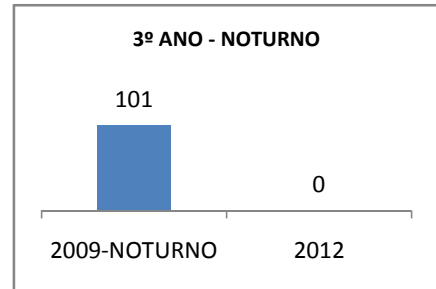

ANO BASE ENEM: 2007

MODALIDADE/NÍVEL	ENEM							
	NUMERO DE PARTICIPANTES				Redação e Prova Objetiva (média)			
	LINHA DE BASE	2009	2010	2012	LINHA DE BASE	2009	2010	2012
ENSINO MÉDIO	36				43,16	42		46

ANO BASE VESTIBULAR:

MODALIDADE/NÍVEL	VESTIBULAR							
	NUMERO DE INSCRITOS				APROVADOS			
	LINHA DE BASE	2009	2010	2012	LINHA DE BASE	2009	2010	2012
ENSINO MÉDIO						15		20

MATRÍCULA ENSINO MÉDIO

ABANDONO ENSINO MÉDIO