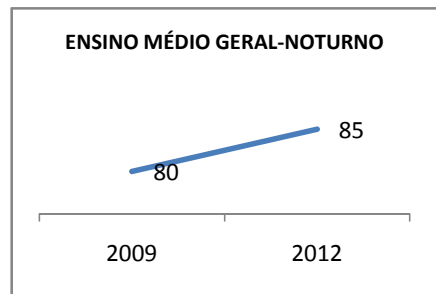

ANO BASE ENEM: 2007

MODALIDADE/NÍVEL	ENEM							
	NUMERO DE PARTICIPANTES				Redação e Prova Objetiva (média)			
	LINHA DE BASE	2009	2010	2012	LINHA DE BASE	2009	2010	2012
ENSINO MÉDIO	36				43,16	42		46

ANO BASE VESTIBULAR:

MODALIDADE/NÍVEL	VESTIBULAR							
	NUMERO DE INSCRITOS				APROVADOS			
	LINHA DE BASE	2009	2010	2012	LINHA DE BASE	2009	2010	2012
ENSINO MÉDIO						15		20

MATRÍCULA ENSINO MÉDIO

ABANDONO ENSINO MÉDIO

APROVAÇÃO ENSINO MÉDIO

MATRÍCULA ENSINO FUNDAMENTAL

ABANDONO ENSINO FUNDAMENTAL

APROVAÇÃO ENSINO FUNDAMENTAL

MATRÍCULA EDUCAÇÃO DE JOVENS E ADULTOS - PRESENCIAL

ABANDONO EJA

APROVAÇÃO EJA

OUTRAS METAS