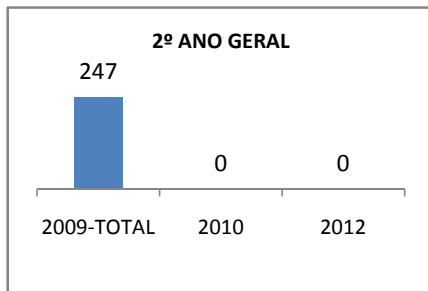

ANO BASE ENEM: 2007

MODALIDADE/NÍVEL	ENEM							
	NUMERO DE PARTICIPANTES				Redação e Prova Objetiva (média)			
	LINHA DE BASE	2009	2010	2012	LINHA DE BASE	2009	2010	2012
ENSINO MÉDIO	36				43,16	42		46

ANO BASE VESTIBULAR:

MODALIDADE/NÍVEL	VESTIBULAR							
	NUMERO DE INSCRITOS				APROVADOS			
	LINHA DE BASE	2009	2010	2012	LINHA DE BASE	2009	2010	2012
ENSINO MÉDIO						15		20

MATRÍCULA ENSINO MÉDIO

ABANDONO ENSINO MÉDIO