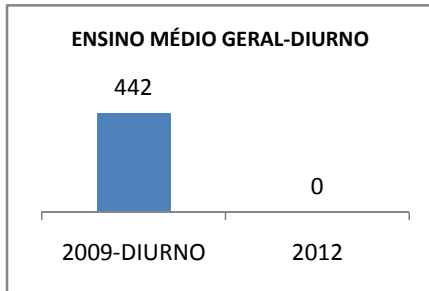

ANO BASE ENEM: 2007

MODALIDADE/NÍVEL	ENEM							
	NUMERO DE PARTICIPANTES				Redação e Prova Objetiva (média)			
	LINHA DE BASE	2009	2010	2012	LINHA DE BASE	2009	2010	2012
ENSINO MÉDIO	36				43,16	42		46

ANO BASE VESTIBULAR:

MODALIDADE/NÍVEL	VESTIBULAR							
	NUMERO DE INSCRITOS				APROVADOS			
	LINHA DE BASE	2009	2010	2012	LINHA DE BASE	2009	2010	2012
ENSINO MÉDIO						15		20

MATRÍCULA ENSINO MÉDIO

ABANDONO ENSINO MÉDIO