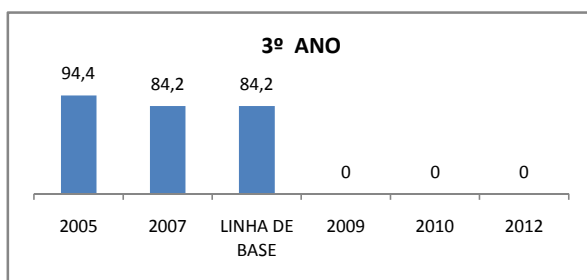

APROVAÇÃO EJA

OUTRAS METAS

META_DESCRIÇÃO	ANO BASE	PÚBLICO	LINHA DE BASE	META
AUMENTAR A APROVAÇÃO NO SPAECE E SAEB DE 60% P/ 75% ATÉ 2009.				
AUMENTAR A APROVAÇÃO NO SPAECE E SAEB DE 75% P/ 85% ATÉ FINAL DE 2010.				
AUMENTAR A APROVAÇÃO NO SPAECE E SAEB PARA 90% ATÉ 2012.				
ELEVAR O ÍNDICE DE APROVAÇÃO EM 80% DOS EDUCANDOS NAS AVALIAÇÕES EXTERNAS ATÉ 2012.				

ENSINO FUNDAMENTAL - 1º AO 5º ANO

PROVA BRASIL

ENSINO FUNDAMENTAL - 6º AO 9º ANO

PROVA BRASIL

ENSINO FUNDAMENTAL

Escola: EEFM FRANCISCO COELHO DE PAULA

INEP: 23011335 Município: SÃO BENEI CREDE: 5

ENSINO MÉDIO