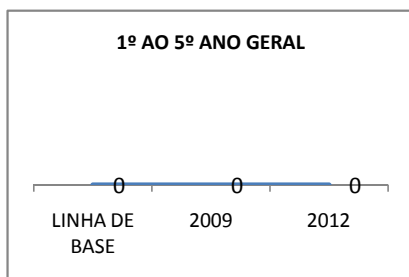

MATRÍCULA ENSINO MÉDIO

ABANDONO ENSINO MÉDIO

APROVAÇÃO ENSINO MÉDIO

MATRÍCULA ENSINO FUNDAMENTAL

ABANDONO ENSINO FUNDAMENTAL

APROVAÇÃO ENSINO FUNDAMENTAL

MATRÍCULA EDUCAÇÃO DE JOVENS E ADULTOS - PRESENCIAL

ABANDONO EJA

APROVAÇÃO EJA

OUTRAS METAS

META_DESCRIÇÃO	ANO BASE	PÚBLICO	LINHA DE BASE	META
AUMENTAR A APROVAÇÃO NO SPAECE E SAEB DE 60% P/ 75% ATÉ 2009.				
AUMENTAR A APROVAÇÃO NO SPAECE E SAEB DE 75% P/ 85% ATÉ FINAL DE 2010.				
AUMENTAR A APROVAÇÃO NO SPAECE E SAEB PARA 90% ATÉ 2012.				
ELEVAR O ÍNDICE DE APROVAÇÃO EM 80% DOS EDUCANDOS NAS AVALIAÇÕES EXTERNAS ATÉ 2012.				