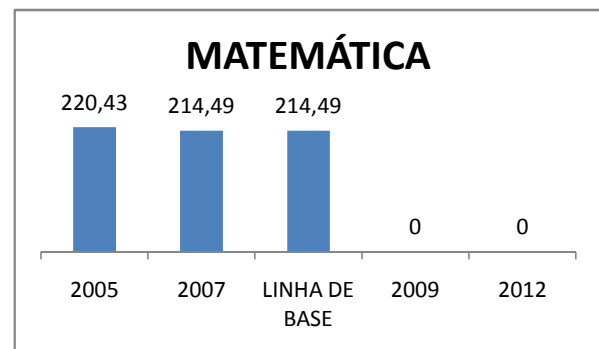

APROVAÇÃO EJA

OUTRAS METAS

META_DESCRIÇÃO	ANO BASE	PÚBLICO	LINHA DE BASE	META
AUMENTAR A APROVAÇÃO NO SPAECE E SAEB DE 60% P/ 75% ATÉ 2009.				
AUMENTAR A APROVAÇÃO NO SPAECE E SAEB DE 75% P/ 85% ATÉ FINAL DE 2010.				
AUMENTAR A APROVAÇÃO NO SPAECE E SAEB PARA 90% ATÉ 2012.				
ELEVAR O ÍNDICE DE APROVAÇÃO EM 80% DOS EDUCANDOS NAS AVALIAÇÕES EXTERNAS ATÉ 2012.				

ENSINO FUNDAMENTAL - 1º AO 5º ANO

PROVA BRASIL

ENSINO FUNDAMENTAL - 6º AO 9º ANO

PROVA BRASIL

ENSINO FUNDAMENTAL

Escola: EEFM FRANCISCO COELHO DE PAULA

INEP: 23011335 Município: SÃO BENEI CREDE: 5

ENSINO MÉDIO

SPAECE

ENSINO FUNDAMENTAL 5º ANO

ENSINO FUNDAMENTAL 9º ANO

ENSINO MÉDIO 3º ANO

ENEM

COMPARATIVO DE CRESCIMENTO - IDEB

COMPARATIVO DE CRESCIMENTO - PROVA BRASIL

1º AO 5º ANO