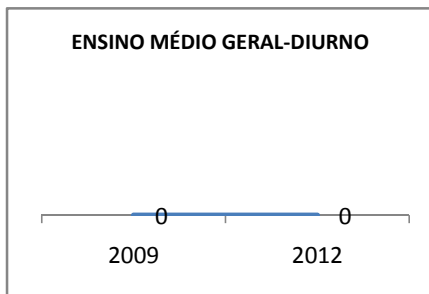

MATRÍCULA ENSINO MÉDIO

ABANDONO ENSINO MÉDIO

APROVAÇÃO ENSINO MÉDIO

MATRÍCULA ENSINO FUNDAMENTAL

ABANDONO ENSINO FUNDAMENTAL

APROVAÇÃO ENSINO FUNDAMENTAL

MATRÍCULA EDUCAÇÃO DE JOVENS E ADULTOS - PRESENCIAL

ABANDONO EJA

APROVAÇÃO EJA

OUTRAS METAS

META_DESCRIÇÃO	ANO BASE	PÚBLICO	LINHA DE BASE	META
AUMENTAR A APROVAÇÃO NO SPAECE E SAEB DE 60% P/ 75% ATÉ 2009.				
AUMENTAR A APROVAÇÃO NO SPAECE E SAEB DE 75% P/ 85% ATÉ FINAL DE 2010.				
AUMENTAR A APROVAÇÃO NO SPAECE E SAEB PARA 90% ATÉ 2012.				
ELEVAR O ÍNDICE DE APROVAÇÃO EM 80% DOS EDUCANDOS NAS AVALIAÇÕES EXTERNAS ATÉ 2012.				