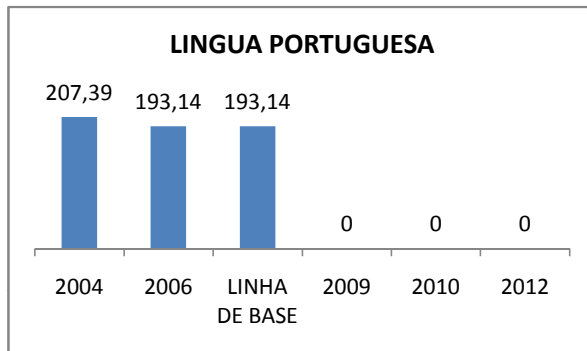

ENSINO FUNDAMENTAL 9º ANO