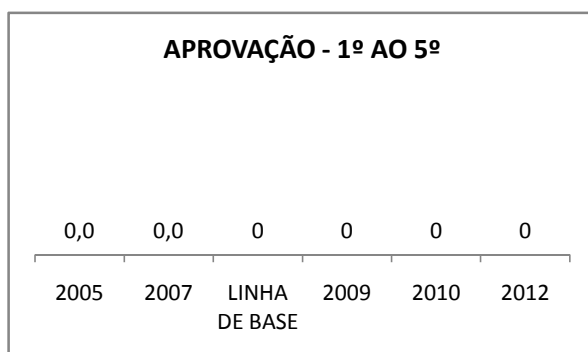

ENSINO FUNDAMENTAL - 1º AO 5º ANO

PROVA BRASIL

ENSINO FUNDAMENTAL - 6º AO 9º ANO

PROVA BRASIL

ENSINO FUNDAMENTAL

Escola: EEFM FRANCISCO COELHO DE PAULA

INEP: 23011335 Município: SÃO BENEI CREDE: 5

ENSINO MÉDIO