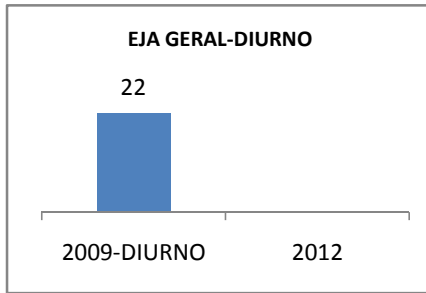

MATRÍCULA ENSINO MÉDIO

ABANDONO ENSINO MÉDIO

APROVAÇÃO ENSINO MÉDIO

MATRÍCULA ENSINO FUNDAMENTAL

ABANDONO ENSINO FUNDAMENTAL

APROVAÇÃO ENSINO FUNDAMENTAL

MATRÍCULA EDUCAÇÃO DE JOVENS E ADULTOS - PRESENCIAL

ABANDONO EJA

APROVAÇÃO EJA

OUTRAS METAS

META_DESCRIÇÃO	ANO BASE	PÚBLICO	LINHA DE BASE	META
AUMENTAR A APROVAÇÃO NO SPAECE E SAEB DE 60% P/ 75% ATÉ 2009.				
AUMENTAR A APROVAÇÃO NO SPAECE E SAEB DE 75% P/ 85% ATÉ FINAL DE 2010.				
AUMENTAR A APROVAÇÃO NO SPAECE E SAEB PARA 90% ATÉ 2012.				
ELEVAR O ÍNDICE DE APROVAÇÃO EM 80% DOS EDUCANDOS NAS AVALIAÇÕES EXTERNAS ATÉ 2012.				