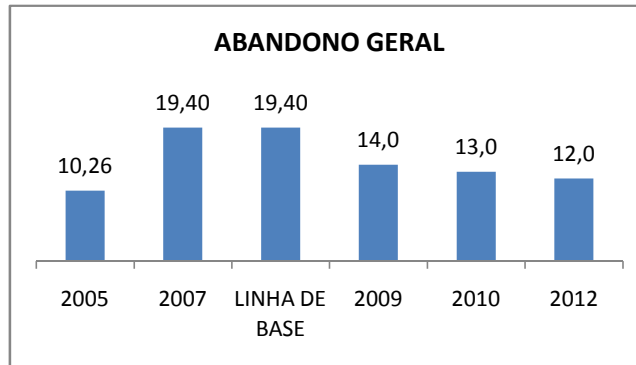

APROVAÇÃO EJA

OUTRAS METAS

META_DESCRIÇÃO	ANO BASE	PÚBLICO	LINHA DE BASE	META
AUMENTAR A APROVAÇÃO NO SPAECE E SAEB DE 60% P/ 75% ATÉ 2009.				
AUMENTAR A APROVAÇÃO NO SPAECE E SAEB DE 75% P/ 85% ATÉ FINAL DE 2010.				
AUMENTAR A APROVAÇÃO NO SPAECE E SAEB PARA 90% ATÉ 2012.				
ELEVAR O ÍNDICE DE APROVAÇÃO EM 80% DOS EDUCANDOS NAS AVALIAÇÕES EXTERNAS ATÉ 2012.				

ENSINO FUNDAMENTAL - 1º AO 5º ANO

PROVA BRASIL

ENSINO FUNDAMENTAL - 6º AO 9º ANO

PROVA BRASIL

ENSINO FUNDAMENTAL

Escola: EEFM FRANCISCO COELHO DE PAULA

INEP: 23011335 Município: SÃO BENEI CREDE: 5

ENSINO MÉDIO