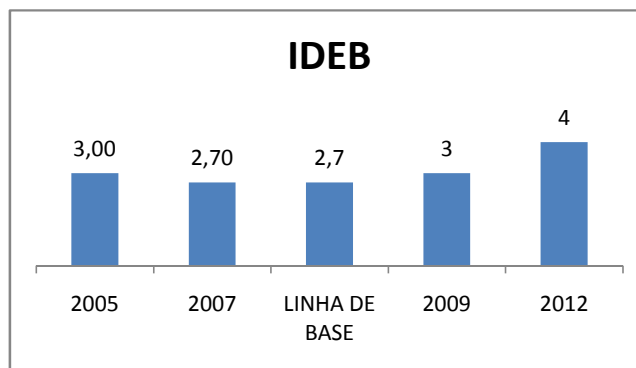

APROVAÇÃO EJA

OUTRAS METAS

META_DESCRIÇÃO	ANO BASE	PÚBLICO	LINHA DE BASE	META
AUMENTAR A APROVAÇÃO NO SPAECE E SAEB DE 60% P/ 75% ATÉ 2009.				
AUMENTAR A APROVAÇÃO NO SPAECE E SAEB DE 75% P/ 85% ATÉ FINAL DE 2010.				
AUMENTAR A APROVAÇÃO NO SPAECE E SAEB PARA 90% ATÉ 2012.				
ELEVAR O ÍNDICE DE APROVAÇÃO EM 80% DOS EDUCANDOS NAS AVALIAÇÕES EXTERNAS ATÉ 2012.				

ENSINO FUNDAMENTAL - 1º AO 5º ANO

PROVA BRASIL

ENSINO FUNDAMENTAL - 6º AO 9º ANO

PROVA BRASIL

ENSINO FUNDAMENTAL

Escola: EEFM FRANCISCO COELHO DE PAULA

INEP: 23011335 Município: SÃO BENEI CREDE: 5

ENSINO MÉDIO