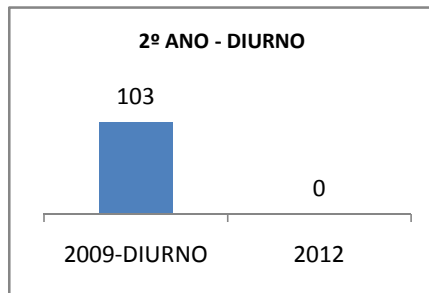

MATRÍCULA ENSINO MÉDIO

ABANDONO ENSINO MÉDIO

APROVAÇÃO ENSINO MÉDIO

MATRÍCULA ENSINO FUNDAMENTAL

ABANDONO ENSINO FUNDAMENTAL

APROVAÇÃO ENSINO FUNDAMENTAL

MATRÍCULA EDUCAÇÃO DE JOVENS E ADULTOS - PRESENCIAL

ABANDONO EJA

APROVAÇÃO EJA

OUTRAS METAS

META_DESCRIÇÃO	ANO BASE	PÚBLICO	LINHA DE BASE	META
AUMENTAR A APROVAÇÃO NO SPAECE E SAEB DE 60% P/ 75% ATÉ 2009.				
AUMENTAR A APROVAÇÃO NO SPAECE E SAEB DE 75% P/ 85% ATÉ FINAL DE 2010.				
AUMENTAR A APROVAÇÃO NO SPAECE E SAEB PARA 90% ATÉ 2012.				
ELEVAR O ÍNDICE DE APROVAÇÃO EM 80% DOS EDUCANDOS NAS AVALIAÇÕES EXTERNAS ATÉ 2012.				