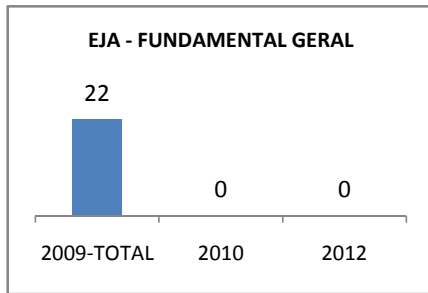

MATRÍCULA ENSINO MÉDIO

ABANDONO ENSINO MÉDIO

APROVAÇÃO ENSINO MÉDIO

MATRÍCULA ENSINO FUNDAMENTAL

ABANDONO ENSINO FUNDAMENTAL

APROVAÇÃO ENSINO FUNDAMENTAL

MATRÍCULA EDUCAÇÃO DE JOVENS E ADULTOS - PRESENCIAL

ABANDONO EJA

APROVAÇÃO EJA

OUTRAS METAS

META_DESCRIÇÃO	ANO BASE	PÚBLICO	LINHA DE BASE	META
AUMENTAR A APROVAÇÃO NO SPAECE E SAEB DE 60% P/ 75% ATÉ 2009.				
AUMENTAR A APROVAÇÃO NO SPAECE E SAEB DE 75% P/ 85% ATÉ FINAL DE 2010.				
AUMENTAR A APROVAÇÃO NO SPAECE E SAEB PARA 90% ATÉ 2012.				
ELEVAR O ÍNDICE DE APROVAÇÃO EM 80% DOS EDUCANDOS NAS AVALIAÇÕES EXTERNAS ATÉ 2012.				