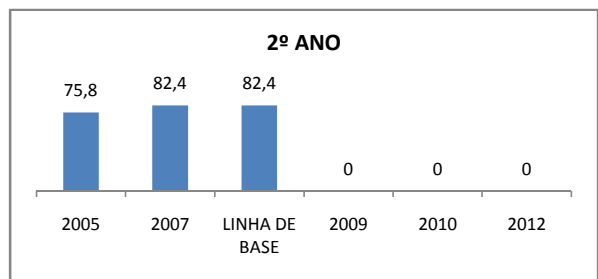

APROVAÇÃO EJA

OUTRAS METAS

META_DESCRIÇÃO	ANO BASE	PÚBLICO	LINHA DE BASE	META
AUMENTAR A APROVAÇÃO NO SPAECE E SAEB DE 60% P/ 75% ATÉ 2009.				
AUMENTAR A APROVAÇÃO NO SPAECE E SAEB DE 75% P/ 85% ATÉ FINAL DE 2010.				
AUMENTAR A APROVAÇÃO NO SPAECE E SAEB PARA 90% ATÉ 2012.				
ELEVAR O ÍNDICE DE APROVAÇÃO EM 80% DOS EDUCANDOS NAS AVALIAÇÕES EXTERNAS ATÉ 2012.				

ENSINO FUNDAMENTAL - 1º AO 5º ANO

PROVA BRASIL

ENSINO FUNDAMENTAL - 6º AO 9º ANO

PROVA BRASIL

ENSINO FUNDAMENTAL

Escola: EEFM FRANCISCO COELHO DE PAULA

INEP: 23011335 Município: SÃO BENEI CREDE: 5

ENSINO MÉDIO