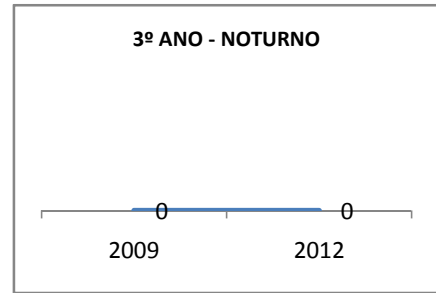

MATRÍCULA ENSINO MÉDIO

ABANDONO ENSINO MÉDIO

APROVAÇÃO ENSINO MÉDIO

MATRÍCULA ENSINO FUNDAMENTAL

ABANDONO ENSINO FUNDAMENTAL

APROVAÇÃO ENSINO FUNDAMENTAL

MATRÍCULA EDUCAÇÃO DE JOVENS E ADULTOS - PRESENCIAL

ABANDONO EJA

APROVAÇÃO EJA

OUTRAS METAS

META_DESCRIÇÃO	ANO BASE	PÚBLICO	LINHA DE BASE	META
AUMENTAR A APROVAÇÃO NO SPAECE E SAEB DE 60% P/ 75% ATÉ 2009.				
AUMENTAR A APROVAÇÃO NO SPAECE E SAEB DE 75% P/ 85% ATÉ FINAL DE 2010.				
AUMENTAR A APROVAÇÃO NO SPAECE E SAEB PARA 90% ATÉ 2012.				
ELEVAR O ÍNDICE DE APROVAÇÃO EM 80% DOS EDUCANDOS NAS AVALIAÇÕES EXTERNAS ATÉ 2012.				