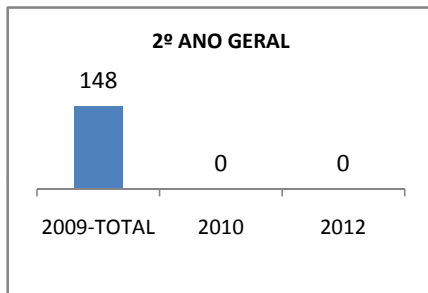

MATRÍCULA ENSINO MÉDIO

ABANDONO ENSINO MÉDIO

APROVAÇÃO ENSINO MÉDIO

MATRÍCULA ENSINO FUNDAMENTAL

ABANDONO ENSINO FUNDAMENTAL

APROVAÇÃO ENSINO FUNDAMENTAL

MATRÍCULA EDUCAÇÃO DE JOVENS E ADULTOS - PRESENCIAL

ABANDONO EJA

APROVAÇÃO EJA

OUTRAS METAS

META_DESCRIÇÃO	ANO BASE	PÚBLICO	LINHA DE BASE	META
AUMENTAR A APROVAÇÃO NO SPAECE E SAEB DE 60% P/ 75% ATÉ 2009.				
AUMENTAR A APROVAÇÃO NO SPAECE E SAEB DE 75% P/ 85% ATÉ FINAL DE 2010.				
AUMENTAR A APROVAÇÃO NO SPAECE E SAEB PARA 90% ATÉ 2012.				
ELEVAR O ÍNDICE DE APROVAÇÃO EM 80% DOS EDUCANDOS NAS AVALIAÇÕES EXTERNAS ATÉ 2012.				