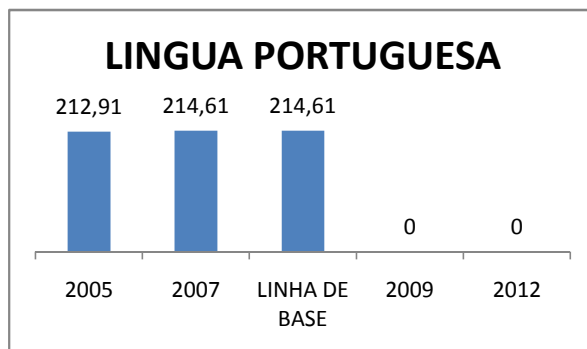

ENSINO FUNDAMENTAL - 1º AO 5º ANO

PROVA BRASIL

ENSINO FUNDAMENTAL - 6º AO 9º ANO

PROVA BRASIL

ENSINO FUNDAMENTAL

Escola: EEFM FRANCISCO COELHO DE PAULA

INEP: 23011335 Município: SÃO BENEI CREDE: 5

ENSINO MÉDIO