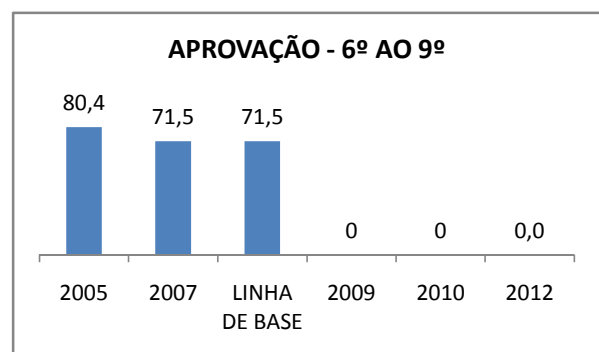

APROVAÇÃO EJA

OUTRAS METAS

META_DESCRIÇÃO	ANO BASE	PÚBLICO	LINHA DE BASE	META
AUMENTAR A APROVAÇÃO NO SPAECE E SAEB DE 60% P/ 75% ATÉ 2009.				
AUMENTAR A APROVAÇÃO NO SPAECE E SAEB DE 75% P/ 85% ATÉ FINAL DE 2010.				
AUMENTAR A APROVAÇÃO NO SPAECE E SAEB PARA 90% ATÉ 2012.				
ELEVAR O ÍNDICE DE APROVAÇÃO EM 80% DOS EDUCANDOS NAS AVALIAÇÕES EXTERNAS ATÉ 2012.				

ENSINO FUNDAMENTAL - 1º AO 5º ANO

PROVA BRASIL

ENSINO FUNDAMENTAL - 6º AO 9º ANO

PROVA BRASIL

ENSINO FUNDAMENTAL

Escola: EEFM FRANCISCO COELHO DE PAULA

INEP: 23011335 Município: SÃO BENEI CREDE: 5

ENSINO MÉDIO

SPAECE

ENSINO FUNDAMENTAL 5º ANO

ENSINO FUNDAMENTAL 9º ANO

ENSINO MÉDIO 3º ANO

ENEM

COMPARATIVO DE CRESCIMENTO - IDEB

COMPARATIVO DE CRESCIMENTO - PROVA BRASIL

1º AO 5º ANO