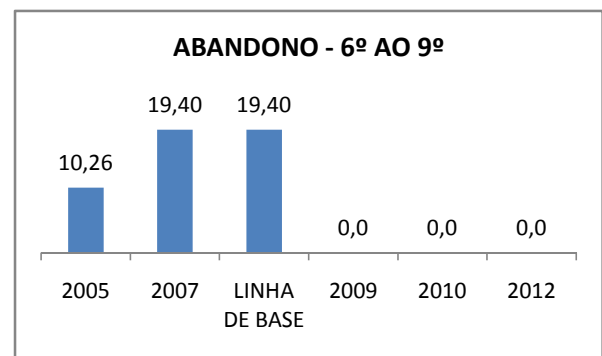

ENSINO FUNDAMENTAL - 1º AO 5º ANO

PROVA BRASIL

ENSINO FUNDAMENTAL - 6º AO 9º ANO

PROVA BRASIL

ENSINO FUNDAMENTAL

Escola: EEFM FRANCISCO COELHO DE PAULA

INEP: 23011335 Município: SÃO BENEI CREDE: 5

ENSINO MÉDIO