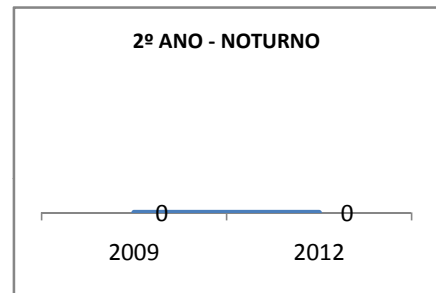

MATRÍCULA ENSINO MÉDIO

ABANDONO ENSINO MÉDIO

APROVAÇÃO ENSINO MÉDIO

MATRÍCULA ENSINO FUNDAMENTAL

ABANDONO ENSINO FUNDAMENTAL

APROVAÇÃO ENSINO FUNDAMENTAL

MATRÍCULA EDUCAÇÃO DE JOVENS E ADULTOS - PRESENCIAL

ABANDONO EJA

APROVAÇÃO EJA

OUTRAS METAS

META_DESCRIÇÃO	ANO BASE	PÚBLICO	LINHA DE BASE	META
AUMENTAR A APROVAÇÃO NO SPAECE E SAEB DE 60% P/ 75% ATÉ 2009.				
AUMENTAR A APROVAÇÃO NO SPAECE E SAEB DE 75% P/ 85% ATÉ FINAL DE 2010.				
AUMENTAR A APROVAÇÃO NO SPAECE E SAEB PARA 90% ATÉ 2012.				
ELEVAR O ÍNDICE DE APROVAÇÃO EM 80% DOS EDUCANDOS NAS AVALIAÇÕES EXTERNAS ATÉ 2012.				