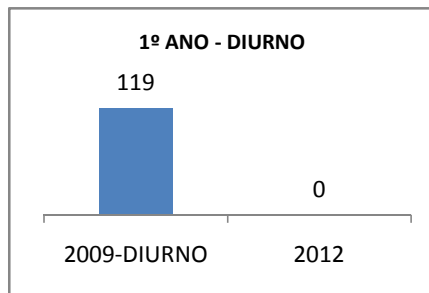

MATRÍCULA ENSINO MÉDIO

ABANDONO ENSINO MÉDIO

APROVAÇÃO ENSINO MÉDIO

MATRÍCULA ENSINO FUNDAMENTAL

ABANDONO ENSINO FUNDAMENTAL

APROVAÇÃO ENSINO FUNDAMENTAL

MATRÍCULA EDUCAÇÃO DE JOVENS E ADULTOS - PRESENCIAL

ABANDONO EJA

APROVAÇÃO EJA

OUTRAS METAS

META_DESCRIÇÃO	ANO BASE	PÚBLICO	LINHA DE BASE	META
AUMENTAR A APROVAÇÃO NO SPAECE E SAEB DE 60% P/ 75% ATÉ 2009.				
AUMENTAR A APROVAÇÃO NO SPAECE E SAEB DE 75% P/ 85% ATÉ FINAL DE 2010.				
AUMENTAR A APROVAÇÃO NO SPAECE E SAEB PARA 90% ATÉ 2012.				
ELEVAR O ÍNDICE DE APROVAÇÃO EM 80% DOS EDUCANDOS NAS AVALIAÇÕES EXTERNAS ATÉ 2012.				