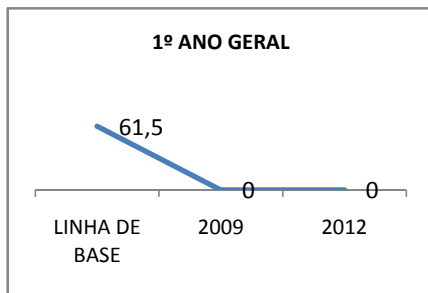

MATRÍCULA ENSINO MÉDIO

ABANDONO ENSINO MÉDIO

APROVAÇÃO ENSINO MÉDIO

MATRÍCULA ENSINO FUNDAMENTAL

ABANDONO ENSINO FUNDAMENTAL

APROVAÇÃO ENSINO FUNDAMENTAL

MATRÍCULA EDUCAÇÃO DE JOVENS E ADULTOS - PRESENCIAL

ABANDONO EJA

APROVAÇÃO EJA

OUTRAS METAS

META_DESCRIÇÃO	ANO BASE	PÚBLICO	LINHA DE BASE	META
AUMENTAR A APROVAÇÃO NO SPAECE E SAEB DE 60% P/ 75% ATÉ 2009.				
AUMENTAR A APROVAÇÃO NO SPAECE E SAEB DE 75% P/ 85% ATÉ FINAL DE 2010.				
AUMENTAR A APROVAÇÃO NO SPAECE E SAEB PARA 90% ATÉ 2012.				
ELEVAR O ÍNDICE DE APROVAÇÃO EM 80% DOS EDUCANDOS NAS AVALIAÇÕES EXTERNAS ATÉ 2012.				