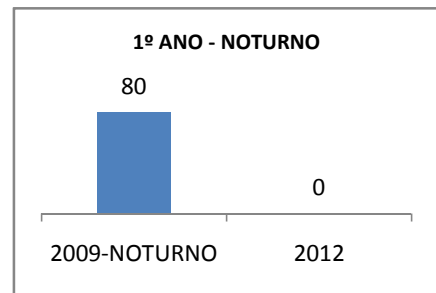

MATRÍCULA ENSINO MÉDIO

ABANDONO ENSINO MÉDIO

APROVAÇÃO ENSINO MÉDIO

MATRÍCULA ENSINO FUNDAMENTAL

ABANDONO ENSINO FUNDAMENTAL

APROVAÇÃO ENSINO FUNDAMENTAL

MATRÍCULA EDUCAÇÃO DE JOVENS E ADULTOS - PRESENCIAL

ABANDONO EJA

APROVAÇÃO EJA

OUTRAS METAS

META_DESCRIÇÃO	ANO BASE	PÚBLICO	LINHA DE BASE	META
AUMENTAR A APROVAÇÃO NO SPAECE E SAEB DE 60% P/ 75% ATÉ 2009.				
AUMENTAR A APROVAÇÃO NO SPAECE E SAEB DE 75% P/ 85% ATÉ FINAL DE 2010.				
AUMENTAR A APROVAÇÃO NO SPAECE E SAEB PARA 90% ATÉ 2012.				
ELEVAR O ÍNDICE DE APROVAÇÃO EM 80% DOS EDUCANDOS NAS AVALIAÇÕES EXTERNAS ATÉ 2012.				