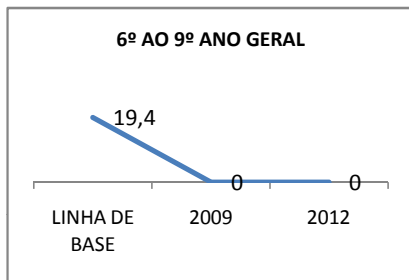

MATRÍCULA ENSINO MÉDIO

ABANDONO ENSINO MÉDIO

APROVAÇÃO ENSINO MÉDIO

MATRÍCULA ENSINO FUNDAMENTAL

ABANDONO ENSINO FUNDAMENTAL

APROVAÇÃO ENSINO FUNDAMENTAL

MATRÍCULA EDUCAÇÃO DE JOVENS E ADULTOS - PRESENCIAL

ABANDONO EJA

APROVAÇÃO EJA

OUTRAS METAS

META_DESCRIÇÃO	ANO BASE	PÚBLICO	LINHA DE BASE	META
AUMENTAR A APROVAÇÃO NO SPAECE E SAEB DE 60% P/ 75% ATÉ 2009.				
AUMENTAR A APROVAÇÃO NO SPAECE E SAEB DE 75% P/ 85% ATÉ FINAL DE 2010.				
AUMENTAR A APROVAÇÃO NO SPAECE E SAEB PARA 90% ATÉ 2012.				
ELEVAR O ÍNDICE DE APROVAÇÃO EM 80% DOS EDUCANDOS NAS AVALIAÇÕES EXTERNAS ATÉ 2012.				