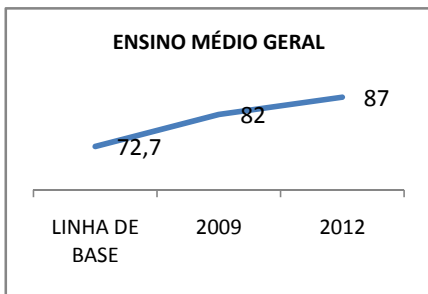

MATRÍCULA ENSINO MÉDIO

ABANDONO ENSINO MÉDIO

APROVAÇÃO ENSINO MÉDIO

MATRÍCULA ENSINO FUNDAMENTAL

ABANDONO ENSINO FUNDAMENTAL

APROVAÇÃO ENSINO FUNDAMENTAL

MATRÍCULA EDUCAÇÃO DE JOVENS E ADULTOS - PRESENCIAL

ABANDONO EJA

APROVAÇÃO EJA

OUTRAS METAS

META_DESCRIÇÃO	ANO BASE	PÚBLICO	LINHA DE BASE	META
AUMENTAR A APROVAÇÃO NO SPAECE E SAEB DE 60% P/ 75% ATÉ 2009.				
AUMENTAR A APROVAÇÃO NO SPAECE E SAEB DE 75% P/ 85% ATÉ FINAL DE 2010.				
AUMENTAR A APROVAÇÃO NO SPAECE E SAEB PARA 90% ATÉ 2012.				
ELEVAR O ÍNDICE DE APROVAÇÃO EM 80% DOS EDUCANDOS NAS AVALIAÇÕES EXTERNAS ATÉ 2012.				