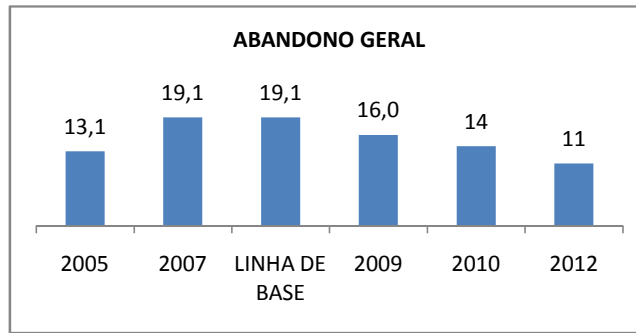

APROVAÇÃO EJA

OUTRAS METAS

META_DESCRIÇÃO	ANO BASE	PÚBLICO	LINHA DE BASE	META
AUMENTAR A APROVAÇÃO NO SPAECE E SAEB DE 60% P/ 75% ATÉ 2009.				
AUMENTAR A APROVAÇÃO NO SPAECE E SAEB DE 75% P/ 85% ATÉ FINAL DE 2010.				
AUMENTAR A APROVAÇÃO NO SPAECE E SAEB PARA 90% ATÉ 2012.				
ELEVAR O ÍNDICE DE APROVAÇÃO EM 80% DOS EDUCANDOS NAS AVALIAÇÕES EXTERNAS ATÉ 2012.				

ENSINO FUNDAMENTAL - 1º AO 5º ANO

PROVA BRASIL

ENSINO FUNDAMENTAL - 6º AO 9º ANO

PROVA BRASIL

ENSINO FUNDAMENTAL

Escola: EEFM FRANCISCO COELHO DE PAULA

INEP: 23011335 Município: SÃO BENEI CREDE: 5

ENSINO MÉDIO