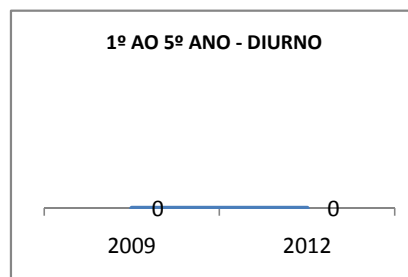

MATRÍCULA ENSINO MÉDIO

ABANDONO ENSINO MÉDIO

APROVAÇÃO ENSINO MÉDIO

MATRÍCULA ENSINO FUNDAMENTAL

ABANDONO ENSINO FUNDAMENTAL

APROVAÇÃO ENSINO FUNDAMENTAL

MATRÍCULA EDUCAÇÃO DE JOVENS E ADULTOS - PRESENCIAL

ABANDONO EJA

APROVAÇÃO EJA

OUTRAS METAS

META_DESCRIÇÃO	ANO BASE	PÚBLICO	LINHA DE BASE	META
AUMENTAR A APROVAÇÃO NO SPAECE E SAEB DE 60% P/ 75% ATÉ 2009.				
AUMENTAR A APROVAÇÃO NO SPAECE E SAEB DE 75% P/ 85% ATÉ FINAL DE 2010.				
AUMENTAR A APROVAÇÃO NO SPAECE E SAEB PARA 90% ATÉ 2012.				
ELEVAR O ÍNDICE DE APROVAÇÃO EM 80% DOS EDUCANDOS NAS AVALIAÇÕES EXTERNAS ATÉ 2012.				