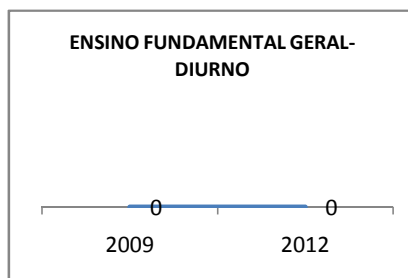

MATRÍCULA ENSINO MÉDIO

ABANDONO ENSINO MÉDIO

APROVAÇÃO ENSINO MÉDIO

MATRÍCULA ENSINO FUNDAMENTAL

ABANDONO ENSINO FUNDAMENTAL

APROVAÇÃO ENSINO FUNDAMENTAL

MATRÍCULA EDUCAÇÃO DE JOVENS E ADULTOS - PRESENCIAL

ABANDONO EJA

APROVAÇÃO EJA

OUTRAS METAS

META_DESCRIÇÃO	ANO BASE	PÚBLICO	LINHA DE BASE	META
AUMENTAR A APROVAÇÃO NO SPAECE E SAEB DE 60% P/ 75% ATÉ 2009.				
AUMENTAR A APROVAÇÃO NO SPAECE E SAEB DE 75% P/ 85% ATÉ FINAL DE 2010.				
AUMENTAR A APROVAÇÃO NO SPAECE E SAEB PARA 90% ATÉ 2012.				
ELEVAR O ÍNDICE DE APROVAÇÃO EM 80% DOS EDUCANDOS NAS AVALIAÇÕES EXTERNAS ATÉ 2012.				