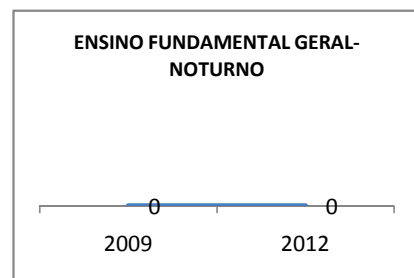

MATRÍCULA ENSINO MÉDIO

ABANDONO ENSINO MÉDIO

APROVAÇÃO ENSINO MÉDIO

MATRÍCULA ENSINO FUNDAMENTAL

ABANDONO ENSINO FUNDAMENTAL

APROVAÇÃO ENSINO FUNDAMENTAL

MATRÍCULA EDUCAÇÃO DE JOVENS E ADULTOS - PRESENCIAL

ABANDONO EJA

APROVAÇÃO EJA

OUTRAS METAS

META_DESCRIÇÃO	ANO BASE	PÚBLICO	LINHA DE BASE	META
AUMENTAR A APROVAÇÃO NO SPAECE E SAEB DE 60% P/ 75% ATÉ 2009.				
AUMENTAR A APROVAÇÃO NO SPAECE E SAEB DE 75% P/ 85% ATÉ FINAL DE 2010.				
AUMENTAR A APROVAÇÃO NO SPAECE E SAEB PARA 90% ATÉ 2012.				
ELEVAR O ÍNDICE DE APROVAÇÃO EM 80% DOS EDUCANDOS NAS AVALIAÇÕES EXTERNAS ATÉ 2012.				