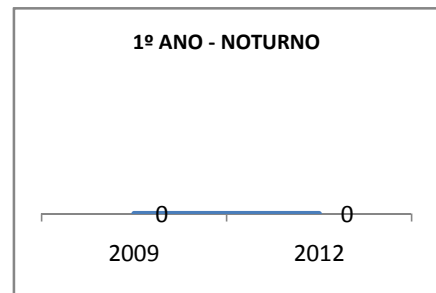

MATRÍCULA ENSINO MÉDIO

ABANDONO ENSINO MÉDIO

APROVAÇÃO ENSINO MÉDIO

MATRÍCULA ENSINO FUNDAMENTAL

ABANDONO ENSINO FUNDAMENTAL

APROVAÇÃO ENSINO FUNDAMENTAL

MATRÍCULA EDUCAÇÃO DE JOVENS E ADULTOS - PRESENCIAL

ABANDONO EJA

APROVAÇÃO EJA

OUTRAS METAS

META_DESCRIÇÃO	ANO BASE	PÚBLICO	LINHA DE BASE	META
AUMENTAR A APROVAÇÃO NO SPAECE E SAEB DE 60% P/ 75% ATÉ 2009.				
AUMENTAR A APROVAÇÃO NO SPAECE E SAEB DE 75% P/ 85% ATÉ FINAL DE 2010.				
AUMENTAR A APROVAÇÃO NO SPAECE E SAEB PARA 90% ATÉ 2012.				
ELEVAR O ÍNDICE DE APROVAÇÃO EM 80% DOS EDUCANDOS NAS AVALIAÇÕES EXTERNAS ATÉ 2012.				