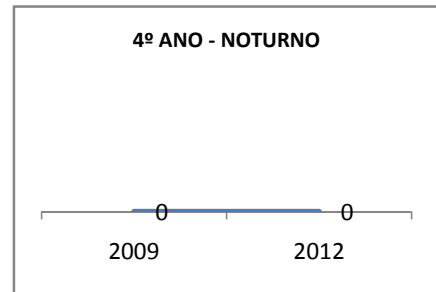

MATRÍCULA ENSINO MÉDIO

ABANDONO ENSINO MÉDIO

APROVAÇÃO ENSINO MÉDIO

MATRÍCULA ENSINO FUNDAMENTAL

ABANDONO ENSINO FUNDAMENTAL

APROVAÇÃO ENSINO FUNDAMENTAL

MATRÍCULA EDUCAÇÃO DE JOVENS E ADULTOS - PRESENCIAL

ABANDONO EJA

APROVAÇÃO EJA

OUTRAS METAS

META_DESCRIÇÃO	ANO BASE	PÚBLICO	LINHA DE BASE	META
AUMENTAR A APROVAÇÃO NO SPAECE E SAEB DE 60% P/ 75% ATÉ 2009.				
AUMENTAR A APROVAÇÃO NO SPAECE E SAEB DE 75% P/ 85% ATÉ FINAL DE 2010.				
AUMENTAR A APROVAÇÃO NO SPAECE E SAEB PARA 90% ATÉ 2012.				
ELEVAR O ÍNDICE DE APROVAÇÃO EM 80% DOS EDUCANDOS NAS AVALIAÇÕES EXTERNAS ATÉ 2012.				