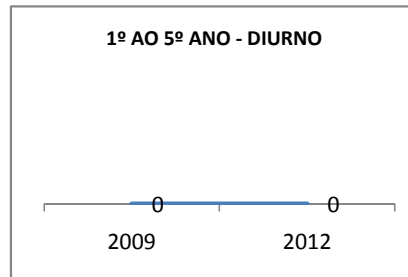

MATRÍCULA ENSINO MÉDIO

ABANDONO ENSINO MÉDIO

APROVAÇÃO ENSINO MÉDIO

MATRÍCULA ENSINO FUNDAMENTAL

ABANDONO ENSINO FUNDAMENTAL

APROVAÇÃO ENSINO FUNDAMENTAL

MATRÍCULA EDUCAÇÃO DE JOVENS E ADULTOS - PRESENCIAL

ABANDONO EJA

APROVAÇÃO EJA

OUTRAS METAS

META_DESCRIÇÃO	ANO BASE	PÚBLICO	LINHA DE BASE	META
AUMENTAR A APROVAÇÃO NO SPAECE E SAEB DE 60% P/ 75% ATÉ 2009.				
AUMENTAR A APROVAÇÃO NO SPAECE E SAEB DE 75% P/ 85% ATÉ FINAL DE 2010.				
AUMENTAR A APROVAÇÃO NO SPAECE E SAEB PARA 90% ATÉ 2012.				
ELEVAR O ÍNDICE DE APROVAÇÃO EM 80% DOS EDUCANDOS NAS AVALIAÇÕES EXTERNAS ATÉ 2012.				