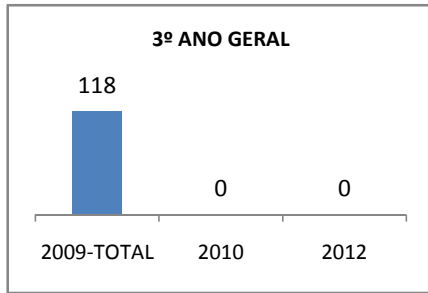

MATRÍCULA ENSINO MÉDIO

ABANDONO ENSINO MÉDIO

APROVAÇÃO ENSINO MÉDIO

MATRÍCULA ENSINO FUNDAMENTAL

ABANDONO ENSINO FUNDAMENTAL

APROVAÇÃO ENSINO FUNDAMENTAL

MATRÍCULA EDUCAÇÃO DE JOVENS E ADULTOS - PRESENCIAL

ABANDONO EJA

APROVAÇÃO EJA

OUTRAS METAS

META_DESCRIÇÃO	ANO BASE	PÚBLICO	LINHA DE BASE	META
AUMENTAR A APROVAÇÃO NO SPAECE E SAEB DE 60% P/ 75% ATÉ 2009.				
AUMENTAR A APROVAÇÃO NO SPAECE E SAEB DE 75% P/ 85% ATÉ FINAL DE 2010.				
AUMENTAR A APROVAÇÃO NO SPAECE E SAEB PARA 90% ATÉ 2012.				
ELEVAR O ÍNDICE DE APROVAÇÃO EM 80% DOS EDUCANDOS NAS AVALIAÇÕES EXTERNAS ATÉ 2012.				