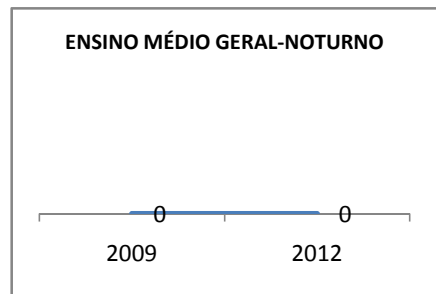

MATRÍCULA ENSINO MÉDIO

ABANDONO ENSINO MÉDIO

APROVAÇÃO ENSINO MÉDIO

MATRÍCULA ENSINO FUNDAMENTAL

ABANDONO ENSINO FUNDAMENTAL

APROVAÇÃO ENSINO FUNDAMENTAL

MATRÍCULA EDUCAÇÃO DE JOVENS E ADULTOS - PRESENCIAL

ABANDONO EJA

APROVAÇÃO EJA

OUTRAS METAS

META_DESCRIÇÃO	ANO BASE	PÚBLICO	LINHA DE BASE	META
AUMENTAR A APROVAÇÃO NO SPAECE E SAEB DE 60% P/ 75% ATÉ 2009.				
AUMENTAR A APROVAÇÃO NO SPAECE E SAEB DE 75% P/ 85% ATÉ FINAL DE 2010.				
AUMENTAR A APROVAÇÃO NO SPAECE E SAEB PARA 90% ATÉ 2012.				
ELEVAR O ÍNDICE DE APROVAÇÃO EM 80% DOS EDUCANDOS NAS AVALIAÇÕES EXTERNAS ATÉ 2012.				