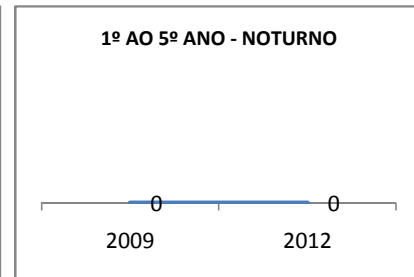

MATRÍCULA ENSINO MÉDIO

ABANDONO ENSINO MÉDIO

APROVAÇÃO ENSINO MÉDIO

MATRÍCULA ENSINO FUNDAMENTAL

ABANDONO ENSINO FUNDAMENTAL

APROVAÇÃO ENSINO FUNDAMENTAL

MATRÍCULA EDUCAÇÃO DE JOVENS E ADULTOS - PRESENCIAL

ABANDONO EJA

APROVAÇÃO EJA

OUTRAS METAS

META_DESCRIÇÃO	ANO BASE	PÚBLICO	LINHA DE BASE	META
AUMENTAR A APROVAÇÃO NO SPAECE E SAEB DE 60% P/ 75% ATÉ 2009.				
AUMENTAR A APROVAÇÃO NO SPAECE E SAEB DE 75% P/ 85% ATÉ FINAL DE 2010.				
AUMENTAR A APROVAÇÃO NO SPAECE E SAEB PARA 90% ATÉ 2012.				
ELEVAR O ÍNDICE DE APROVAÇÃO EM 80% DOS EDUCANDOS NAS AVALIAÇÕES EXTERNAS ATÉ 2012.				