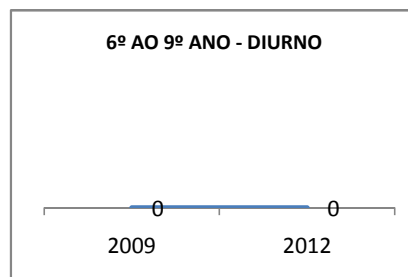

MATRÍCULA ENSINO MÉDIO

ABANDONO ENSINO MÉDIO

APROVAÇÃO ENSINO MÉDIO

MATRÍCULA ENSINO FUNDAMENTAL

ABANDONO ENSINO FUNDAMENTAL

APROVAÇÃO ENSINO FUNDAMENTAL

MATRÍCULA EDUCAÇÃO DE JOVENS E ADULTOS - PRESENCIAL

ABANDONO EJA

APROVAÇÃO EJA

OUTRAS METAS

META_DESCRIÇÃO	ANO BASE	PÚBLICO	LINHA DE BASE	META
AUMENTAR A APROVAÇÃO NO SPAECE E SAEB DE 60% P/ 75% ATÉ 2009.				
AUMENTAR A APROVAÇÃO NO SPAECE E SAEB DE 75% P/ 85% ATÉ FINAL DE 2010.				
AUMENTAR A APROVAÇÃO NO SPAECE E SAEB PARA 90% ATÉ 2012.				
ELEVAR O ÍNDICE DE APROVAÇÃO EM 80% DOS EDUCANDOS NAS AVALIAÇÕES EXTERNAS ATÉ 2012.				