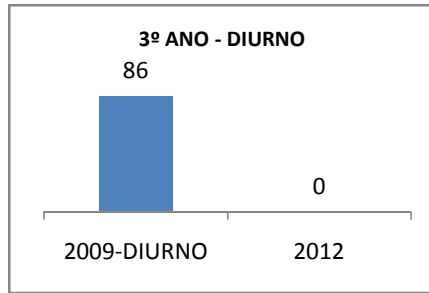

MATRÍCULA ENSINO MÉDIO

ABANDONO ENSINO MÉDIO

APROVAÇÃO ENSINO MÉDIO

MATRÍCULA ENSINO FUNDAMENTAL

ABANDONO ENSINO FUNDAMENTAL

APROVAÇÃO ENSINO FUNDAMENTAL

MATRÍCULA EDUCAÇÃO DE JOVENS E ADULTOS - PRESENCIAL

ABANDONO EJA

APROVAÇÃO EJA

OUTRAS METAS

META_DESCRIÇÃO	ANO BASE	PÚBLICO	LINHA DE BASE	META
AUMENTAR A APROVAÇÃO NO SPAECE E SAEB DE 60% P/ 75% ATÉ 2009.				
AUMENTAR A APROVAÇÃO NO SPAECE E SAEB DE 75% P/ 85% ATÉ FINAL DE 2010.				
AUMENTAR A APROVAÇÃO NO SPAECE E SAEB PARA 90% ATÉ 2012.				
ELEVAR O ÍNDICE DE APROVAÇÃO EM 80% DOS EDUCANDOS NAS AVALIAÇÕES EXTERNAS ATÉ 2012.				