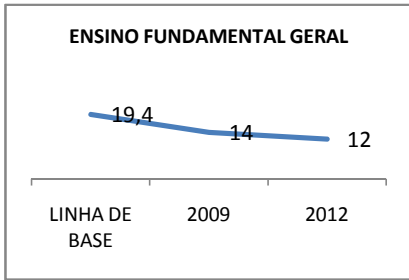

MATRÍCULA ENSINO MÉDIO

ABANDONO ENSINO MÉDIO

APROVAÇÃO ENSINO MÉDIO

MATRÍCULA ENSINO FUNDAMENTAL

ABANDONO ENSINO FUNDAMENTAL

APROVAÇÃO ENSINO FUNDAMENTAL

MATRÍCULA EDUCAÇÃO DE JOVENS E ADULTOS - PRESENCIAL

ABANDONO EJA

APROVAÇÃO EJA

OUTRAS METAS

META_DESCRIÇÃO	ANO BASE	PÚBLICO	LINHA DE BASE	META
AUMENTAR A APROVAÇÃO NO SPAECE E SAEB DE 60% P/ 75% ATÉ 2009.				
AUMENTAR A APROVAÇÃO NO SPAECE E SAEB DE 75% P/ 85% ATÉ FINAL DE 2010.				
AUMENTAR A APROVAÇÃO NO SPAECE E SAEB PARA 90% ATÉ 2012.				
ELEVAR O ÍNDICE DE APROVAÇÃO EM 80% DOS EDUCANDOS NAS AVALIAÇÕES EXTERNAS ATÉ 2012.				