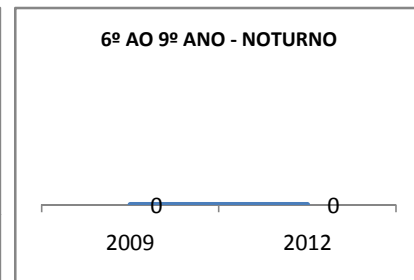

MATRÍCULA ENSINO MÉDIO

ABANDONO ENSINO MÉDIO

APROVAÇÃO ENSINO MÉDIO

MATRÍCULA ENSINO FUNDAMENTAL

ABANDONO ENSINO FUNDAMENTAL

APROVAÇÃO ENSINO FUNDAMENTAL

MATRÍCULA EDUCAÇÃO DE JOVENS E ADULTOS - PRESENCIAL

ABANDONO EJA

APROVAÇÃO EJA

OUTRAS METAS

META_DESCRIÇÃO	ANO BASE	PÚBLICO	LINHA DE BASE	META
AUMENTAR A APROVAÇÃO NO SPAECE E SAEB DE 60% P/ 75% ATÉ 2009.				
AUMENTAR A APROVAÇÃO NO SPAECE E SAEB DE 75% P/ 85% ATÉ FINAL DE 2010.				
AUMENTAR A APROVAÇÃO NO SPAECE E SAEB PARA 90% ATÉ 2012.				
ELEVAR O ÍNDICE DE APROVAÇÃO EM 80% DOS EDUCANDOS NAS AVALIAÇÕES EXTERNAS ATÉ 2012.				