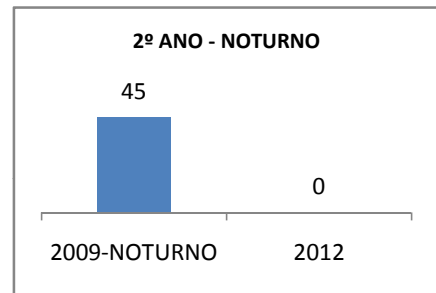

MATRÍCULA ENSINO MÉDIO

ABANDONO ENSINO MÉDIO

APROVAÇÃO ENSINO MÉDIO

MATRÍCULA ENSINO FUNDAMENTAL

ABANDONO ENSINO FUNDAMENTAL

APROVAÇÃO ENSINO FUNDAMENTAL

MATRÍCULA EDUCAÇÃO DE JOVENS E ADULTOS - PRESENCIAL

ABANDONO EJA

APROVAÇÃO EJA

OUTRAS METAS

META_DESCRIÇÃO	ANO BASE	PÚBLICO	LINHA DE BASE	META
AUMENTAR A APROVAÇÃO NO SPAECE E SAEB DE 60% P/ 75% ATÉ 2009.				
AUMENTAR A APROVAÇÃO NO SPAECE E SAEB DE 75% P/ 85% ATÉ FINAL DE 2010.				
AUMENTAR A APROVAÇÃO NO SPAECE E SAEB PARA 90% ATÉ 2012.				
ELEVAR O ÍNDICE DE APROVAÇÃO EM 80% DOS EDUCANDOS NAS AVALIAÇÕES EXTERNAS ATÉ 2012.				