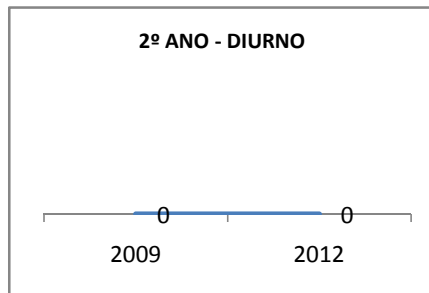

MATRÍCULA ENSINO MÉDIO

ABANDONO ENSINO MÉDIO

APROVAÇÃO ENSINO MÉDIO

MATRÍCULA ENSINO FUNDAMENTAL

ABANDONO ENSINO FUNDAMENTAL

APROVAÇÃO ENSINO FUNDAMENTAL

MATRÍCULA EDUCAÇÃO DE JOVENS E ADULTOS - PRESENCIAL

ABANDONO EJA

APROVAÇÃO EJA

OUTRAS METAS

META_DESCRIÇÃO	ANO BASE	PÚBLICO	LINHA DE BASE	META
AUMENTAR A APROVAÇÃO NO SPAECE E SAEB DE 60% P/ 75% ATÉ 2009.				
AUMENTAR A APROVAÇÃO NO SPAECE E SAEB DE 75% P/ 85% ATÉ FINAL DE 2010.				
AUMENTAR A APROVAÇÃO NO SPAECE E SAEB PARA 90% ATÉ 2012.				
ELEVAR O ÍNDICE DE APROVAÇÃO EM 80% DOS EDUCANDOS NAS AVALIAÇÕES EXTERNAS ATÉ 2012.				