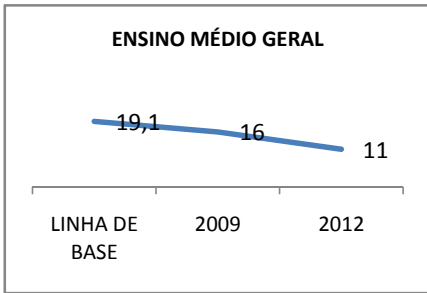

MATRÍCULA ENSINO MÉDIO

ABANDONO ENSINO MÉDIO

APROVAÇÃO ENSINO MÉDIO

MATRÍCULA ENSINO FUNDAMENTAL

ABANDONO ENSINO FUNDAMENTAL

APROVAÇÃO ENSINO FUNDAMENTAL

MATRÍCULA EDUCAÇÃO DE JOVENS E ADULTOS - PRESENCIAL

ABANDONO EJA

APROVAÇÃO EJA

OUTRAS METAS

META_DESCRIÇÃO	ANO BASE	PÚBLICO	LINHA DE BASE	META
AUMENTAR A APROVAÇÃO NO SPAECE E SAEB DE 60% P/ 75% ATÉ 2009.				
AUMENTAR A APROVAÇÃO NO SPAECE E SAEB DE 75% P/ 85% ATÉ FINAL DE 2010.				
AUMENTAR A APROVAÇÃO NO SPAECE E SAEB PARA 90% ATÉ 2012.				
ELEVAR O ÍNDICE DE APROVAÇÃO EM 80% DOS EDUCANDOS NAS AVALIAÇÕES EXTERNAS ATÉ 2012.				