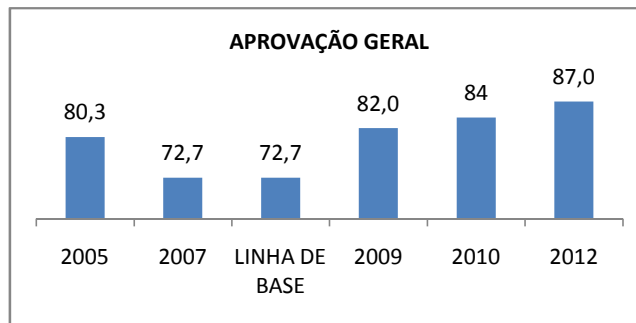

APROVAÇÃO EJA

OUTRAS METAS

META_DESCRIÇÃO	ANO BASE	PÚBLICO	LINHA DE BASE	META
AUMENTAR A APROVAÇÃO NO SPAECE E SAEB DE 60% P/ 75% ATÉ 2009.				
AUMENTAR A APROVAÇÃO NO SPAECE E SAEB DE 75% P/ 85% ATÉ FINAL DE 2010.				
AUMENTAR A APROVAÇÃO NO SPAECE E SAEB PARA 90% ATÉ 2012.				
ELEVAR O ÍNDICE DE APROVAÇÃO EM 80% DOS EDUCANDOS NAS AVALIAÇÕES EXTERNAS ATÉ 2012.				

ENSINO FUNDAMENTAL - 1º AO 5º ANO

PROVA BRASIL

ENSINO FUNDAMENTAL - 6º AO 9º ANO

PROVA BRASIL

ENSINO FUNDAMENTAL

Escola: EEFM FRANCISCO COELHO DE PAULA

INEP: 23011335 Município: SÃO BENEI CREDE: 5

ENSINO MÉDIO

SPAECE

ENSINO FUNDAMENTAL 5º ANO

ENSINO FUNDAMENTAL 9º ANO

ENSINO MÉDIO 3º ANO

ENEM

COMPARATIVO DE CRESCIMENTO - IDEB

COMPARATIVO DE CRESCIMENTO - PROVA BRASIL

1º AO 5º ANO