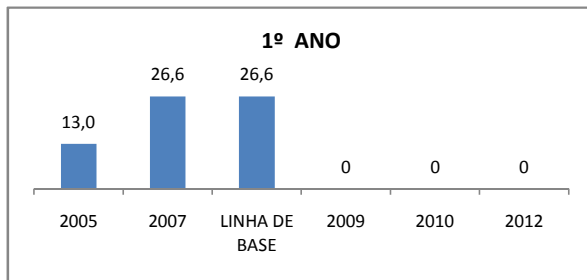

APROVAÇÃO EJA

OUTRAS METAS

META_DESCRIÇÃO	ANO BASE	PÚBLICO	LINHA DE BASE	META
AUMENTAR A APROVAÇÃO NO SPAECE E SAEB DE 60% P/ 75% ATÉ 2009.				
AUMENTAR A APROVAÇÃO NO SPAECE E SAEB DE 75% P/ 85% ATÉ FINAL DE 2010.				
AUMENTAR A APROVAÇÃO NO SPAECE E SAEB PARA 90% ATÉ 2012.				
ELEVAR O ÍNDICE DE APROVAÇÃO EM 80% DOS EDUCANDOS NAS AVALIAÇÕES EXTERNAS ATÉ 2012.				

ENSINO FUNDAMENTAL - 1º AO 5º ANO

PROVA BRASIL

ENSINO FUNDAMENTAL - 6º AO 9º ANO

PROVA BRASIL

ENSINO FUNDAMENTAL

Escola: EEFM FRANCISCO COELHO DE PAULA

INEP: 23011335 Município: SÃO BENEI CREDE: 5

ENSINO MÉDIO