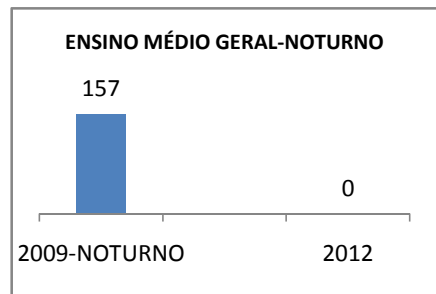

MATRÍCULA ENSINO MÉDIO

ABANDONO ENSINO MÉDIO

APROVAÇÃO ENSINO MÉDIO

MATRÍCULA ENSINO FUNDAMENTAL

ABANDONO ENSINO FUNDAMENTAL

APROVAÇÃO ENSINO FUNDAMENTAL

MATRÍCULA EDUCAÇÃO DE JOVENS E ADULTOS - PRESENCIAL

ABANDONO EJA

APROVAÇÃO EJA

OUTRAS METAS

META_DESCRIÇÃO	ANO BASE	PÚBLICO	LINHA DE BASE	META
AUMENTAR A APROVAÇÃO NO SPAECE E SAEB DE 60% P/ 75% ATÉ 2009.				
AUMENTAR A APROVAÇÃO NO SPAECE E SAEB DE 75% P/ 85% ATÉ FINAL DE 2010.				
AUMENTAR A APROVAÇÃO NO SPAECE E SAEB PARA 90% ATÉ 2012.				
ELEVAR O ÍNDICE DE APROVAÇÃO EM 80% DOS EDUCANDOS NAS AVALIAÇÕES EXTERNAS ATÉ 2012.				