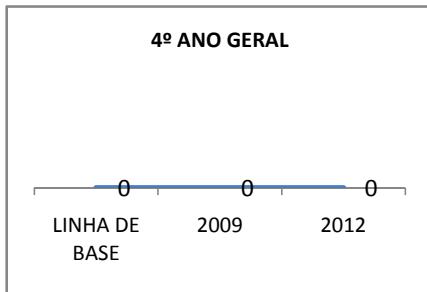

MATRÍCULA ENSINO MÉDIO

ABANDONO ENSINO MÉDIO

APROVAÇÃO ENSINO MÉDIO

MATRÍCULA ENSINO FUNDAMENTAL

ABANDONO ENSINO FUNDAMENTAL

APROVAÇÃO ENSINO FUNDAMENTAL

MATRÍCULA EDUCAÇÃO DE JOVENS E ADULTOS - PRESENCIAL

ABANDONO EJA

APROVAÇÃO EJA

OUTRAS METAS

META_DESCRIÇÃO	ANO BASE	PÚBLICO	LINHA DE BASE	META
AUMENTAR A APROVAÇÃO NO SPAECE E SAEB DE 60% P/ 75% ATÉ 2009.				
AUMENTAR A APROVAÇÃO NO SPAECE E SAEB DE 75% P/ 85% ATÉ FINAL DE 2010.				
AUMENTAR A APROVAÇÃO NO SPAECE E SAEB PARA 90% ATÉ 2012.				
ELEVAR O ÍNDICE DE APROVAÇÃO EM 80% DOS EDUCANDOS NAS AVALIAÇÕES EXTERNAS ATÉ 2012.				