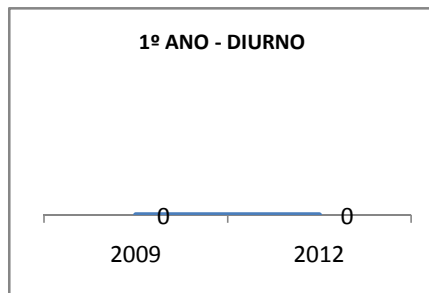

MATRÍCULA ENSINO MÉDIO

ABANDONO ENSINO MÉDIO

APROVAÇÃO ENSINO MÉDIO

MATRÍCULA ENSINO FUNDAMENTAL

ABANDONO ENSINO FUNDAMENTAL

APROVAÇÃO ENSINO FUNDAMENTAL

MATRÍCULA EDUCAÇÃO DE JOVENS E ADULTOS - PRESENCIAL

ABANDONO EJA

APROVAÇÃO EJA

OUTRAS METAS

META_DESCRIÇÃO	ANO BASE	PÚBLICO	LINHA DE BASE	META
AUMENTAR A APROVAÇÃO NO SPAECE E SAEB DE 60% P/ 75% ATÉ 2009.				
AUMENTAR A APROVAÇÃO NO SPAECE E SAEB DE 75% P/ 85% ATÉ FINAL DE 2010.				
AUMENTAR A APROVAÇÃO NO SPAECE E SAEB PARA 90% ATÉ 2012.				
ELEVAR O ÍNDICE DE APROVAÇÃO EM 80% DOS EDUCANDOS NAS AVALIAÇÕES EXTERNAS ATÉ 2012.				