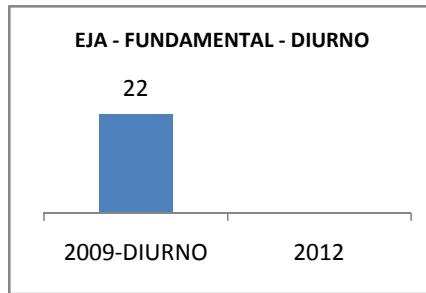

MATRÍCULA ENSINO MÉDIO

ABANDONO ENSINO MÉDIO

APROVAÇÃO ENSINO MÉDIO

MATRÍCULA ENSINO FUNDAMENTAL

ABANDONO ENSINO FUNDAMENTAL

APROVAÇÃO ENSINO FUNDAMENTAL

MATRÍCULA EDUCAÇÃO DE JOVENS E ADULTOS - PRESENCIAL

ABANDONO EJA

APROVAÇÃO EJA

OUTRAS METAS

META_DESCRIÇÃO	ANO BASE	PÚBLICO	LINHA DE BASE	META
AUMENTAR A APROVAÇÃO NO SPAECE E SAEB DE 60% P/ 75% ATÉ 2009.				
AUMENTAR A APROVAÇÃO NO SPAECE E SAEB DE 75% P/ 85% ATÉ FINAL DE 2010.				
AUMENTAR A APROVAÇÃO NO SPAECE E SAEB PARA 90% ATÉ 2012.				
ELEVAR O ÍNDICE DE APROVAÇÃO EM 80% DOS EDUCANDOS NAS AVALIAÇÕES EXTERNAS ATÉ 2012.				