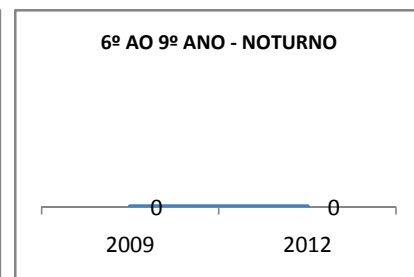

MATRÍCULA ENSINO MÉDIO

ABANDONO ENSINO MÉDIO

APROVAÇÃO ENSINO MÉDIO

MATRÍCULA ENSINO FUNDAMENTAL

ABANDONO ENSINO FUNDAMENTAL

APROVAÇÃO ENSINO FUNDAMENTAL

MATRÍCULA EDUCAÇÃO DE JOVENS E ADULTOS - PRESENCIAL

ABANDONO EJA

APROVAÇÃO EJA

OUTRAS METAS

META_DESCRIÇÃO	ANO BASE	PÚBLICO	LINHA DE BASE	META
AUMENTAR A APROVAÇÃO NO SPAECE E SAEB DE 60% P/ 75% ATÉ 2009.				
AUMENTAR A APROVAÇÃO NO SPAECE E SAEB DE 75% P/ 85% ATÉ FINAL DE 2010.				
AUMENTAR A APROVAÇÃO NO SPAECE E SAEB PARA 90% ATÉ 2012.				
ELEVAR O ÍNDICE DE APROVAÇÃO EM 80% DOS EDUCANDOS NAS AVALIAÇÕES EXTERNAS ATÉ 2012.				