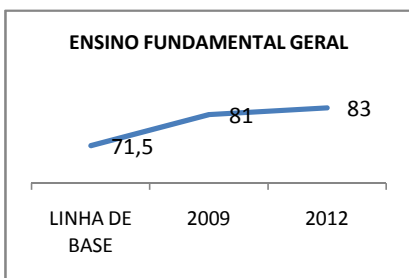

MATRÍCULA ENSINO MÉDIO

ABANDONO ENSINO MÉDIO

APROVAÇÃO ENSINO MÉDIO

MATRÍCULA ENSINO FUNDAMENTAL

ABANDONO ENSINO FUNDAMENTAL

APROVAÇÃO ENSINO FUNDAMENTAL

MATRÍCULA EDUCAÇÃO DE JOVENS E ADULTOS - PRESENCIAL

ABANDONO EJA

APROVAÇÃO EJA

OUTRAS METAS

META_DESCRIÇÃO	ANO BASE	PÚBLICO	LINHA DE BASE	META
AUMENTAR A APROVAÇÃO NO SPAECE E SAEB DE 60% P/ 75% ATÉ 2009.				
AUMENTAR A APROVAÇÃO NO SPAECE E SAEB DE 75% P/ 85% ATÉ FINAL DE 2010.				
AUMENTAR A APROVAÇÃO NO SPAECE E SAEB PARA 90% ATÉ 2012.				
ELEVAR O ÍNDICE DE APROVAÇÃO EM 80% DOS EDUCANDOS NAS AVALIAÇÕES EXTERNAS ATÉ 2012.				