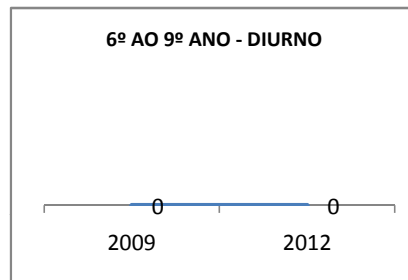

MATRÍCULA ENSINO MÉDIO

ABANDONO ENSINO MÉDIO

APROVAÇÃO ENSINO MÉDIO

MATRÍCULA ENSINO FUNDAMENTAL

ABANDONO ENSINO FUNDAMENTAL

APROVAÇÃO ENSINO FUNDAMENTAL

MATRÍCULA EDUCAÇÃO DE JOVENS E ADULTOS - PRESENCIAL

ABANDONO EJA

APROVAÇÃO EJA

OUTRAS METAS

META_DESCRIÇÃO	ANO BASE	PÚBLICO	LINHA DE BASE	META
AUMENTAR A APROVAÇÃO NO SPAECE E SAEB DE 60% P/ 75% ATÉ 2009.				
AUMENTAR A APROVAÇÃO NO SPAECE E SAEB DE 75% P/ 85% ATÉ FINAL DE 2010.				
AUMENTAR A APROVAÇÃO NO SPAECE E SAEB PARA 90% ATÉ 2012.				
ELEVAR O ÍNDICE DE APROVAÇÃO EM 80% DOS EDUCANDOS NAS AVALIAÇÕES EXTERNAS ATÉ 2012.				