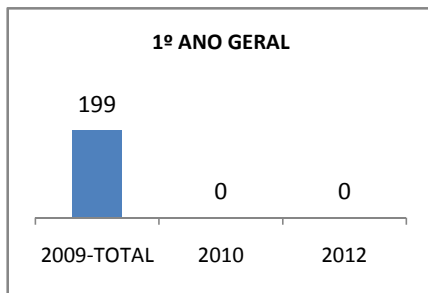

MATRÍCULA ENSINO MÉDIO

ABANDONO ENSINO MÉDIO

APROVAÇÃO ENSINO MÉDIO

MATRÍCULA ENSINO FUNDAMENTAL

ABANDONO ENSINO FUNDAMENTAL

APROVAÇÃO ENSINO FUNDAMENTAL

MATRÍCULA EDUCAÇÃO DE JOVENS E ADULTOS - PRESENCIAL

ABANDONO EJA

APROVAÇÃO EJA

OUTRAS METAS

META_DESCRIÇÃO	ANO BASE	PÚBLICO	LINHA DE BASE	META
AUMENTAR A APROVAÇÃO NO SPAECE E SAEB DE 60% P/ 75% ATÉ 2009.				
AUMENTAR A APROVAÇÃO NO SPAECE E SAEB DE 75% P/ 85% ATÉ FINAL DE 2010.				
AUMENTAR A APROVAÇÃO NO SPAECE E SAEB PARA 90% ATÉ 2012.				
ELEVAR O ÍNDICE DE APROVAÇÃO EM 80% DOS EDUCANDOS NAS AVALIAÇÕES EXTERNAS ATÉ 2012.				