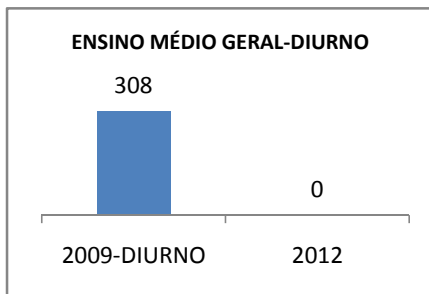

MATRÍCULA ENSINO MÉDIO

ABANDONO ENSINO MÉDIO

APROVAÇÃO ENSINO MÉDIO

MATRÍCULA ENSINO FUNDAMENTAL

ABANDONO ENSINO FUNDAMENTAL

APROVAÇÃO ENSINO FUNDAMENTAL

MATRÍCULA EDUCAÇÃO DE JOVENS E ADULTOS - PRESENCIAL

ABANDONO EJA

APROVAÇÃO EJA

OUTRAS METAS

META_DESCRIÇÃO	ANO BASE	PÚBLICO	LINHA DE BASE	META
AUMENTAR A APROVAÇÃO NO SPAECE E SAEB DE 60% P/ 75% ATÉ 2009.				
AUMENTAR A APROVAÇÃO NO SPAECE E SAEB DE 75% P/ 85% ATÉ FINAL DE 2010.				
AUMENTAR A APROVAÇÃO NO SPAECE E SAEB PARA 90% ATÉ 2012.				
ELEVAR O ÍNDICE DE APROVAÇÃO EM 80% DOS EDUCANDOS NAS AVALIAÇÕES EXTERNAS ATÉ 2012.				