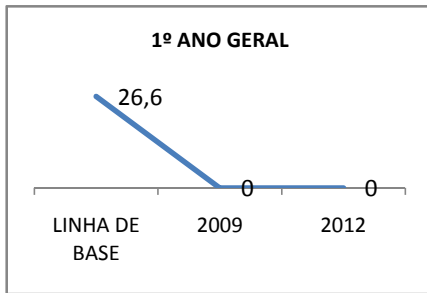

MATRÍCULA ENSINO MÉDIO

ABANDONO ENSINO MÉDIO

APROVAÇÃO ENSINO MÉDIO

MATRÍCULA ENSINO FUNDAMENTAL

ABANDONO ENSINO FUNDAMENTAL

APROVAÇÃO ENSINO FUNDAMENTAL

MATRÍCULA EDUCAÇÃO DE JOVENS E ADULTOS - PRESENCIAL

ABANDONO EJA

APROVAÇÃO EJA

OUTRAS METAS

META_DESCRIÇÃO	ANO BASE	PÚBLICO	LINHA DE BASE	META
AUMENTAR A APROVAÇÃO NO SPAECE E SAEB DE 60% P/ 75% ATÉ 2009.				
AUMENTAR A APROVAÇÃO NO SPAECE E SAEB DE 75% P/ 85% ATÉ FINAL DE 2010.				
AUMENTAR A APROVAÇÃO NO SPAECE E SAEB PARA 90% ATÉ 2012.				
ELEVAR O ÍNDICE DE APROVAÇÃO EM 80% DOS EDUCANDOS NAS AVALIAÇÕES EXTERNAS ATÉ 2012.				