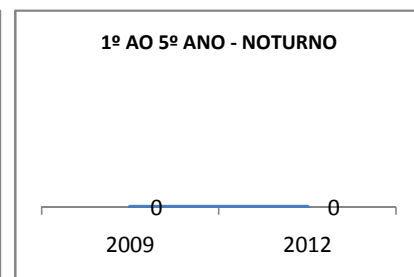

MATRÍCULA ENSINO MÉDIO

ABANDONO ENSINO MÉDIO

APROVAÇÃO ENSINO MÉDIO

MATRÍCULA ENSINO FUNDAMENTAL

ABANDONO ENSINO FUNDAMENTAL

APROVAÇÃO ENSINO FUNDAMENTAL

MATRÍCULA EDUCAÇÃO DE JOVENS E ADULTOS - PRESENCIAL

ABANDONO EJA

APROVAÇÃO EJA

OUTRAS METAS

META_DESCRIÇÃO	ANO BASE	PÚBLICO	LINHA DE BASE	META
AUMENTAR A APROVAÇÃO NO SPAECE E SAEB DE 60% P/ 75% ATÉ 2009.				
AUMENTAR A APROVAÇÃO NO SPAECE E SAEB DE 75% P/ 85% ATÉ FINAL DE 2010.				
AUMENTAR A APROVAÇÃO NO SPAECE E SAEB PARA 90% ATÉ 2012.				
ELEVAR O ÍNDICE DE APROVAÇÃO EM 80% DOS EDUCANDOS NAS AVALIAÇÕES EXTERNAS ATÉ 2012.				