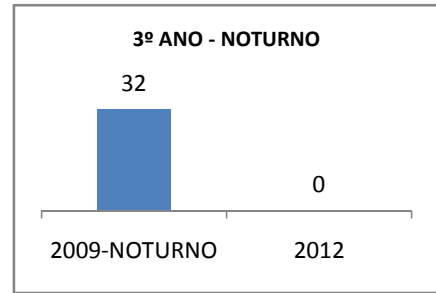

MATRÍCULA ENSINO MÉDIO

ABANDONO ENSINO MÉDIO

APROVAÇÃO ENSINO MÉDIO

MATRÍCULA ENSINO FUNDAMENTAL

ABANDONO ENSINO FUNDAMENTAL

APROVAÇÃO ENSINO FUNDAMENTAL

MATRÍCULA EDUCAÇÃO DE JOVENS E ADULTOS - PRESENCIAL

ABANDONO EJA

APROVAÇÃO EJA

OUTRAS METAS

META_DESCRIÇÃO	ANO BASE	PÚBLICO	LINHA DE BASE	META
AUMENTAR A APROVAÇÃO NO SPAECE E SAEB DE 60% P/ 75% ATÉ 2009.				
AUMENTAR A APROVAÇÃO NO SPAECE E SAEB DE 75% P/ 85% ATÉ FINAL DE 2010.				
AUMENTAR A APROVAÇÃO NO SPAECE E SAEB PARA 90% ATÉ 2012.				
ELEVAR O ÍNDICE DE APROVAÇÃO EM 80% DOS EDUCANDOS NAS AVALIAÇÕES EXTERNAS ATÉ 2012.				