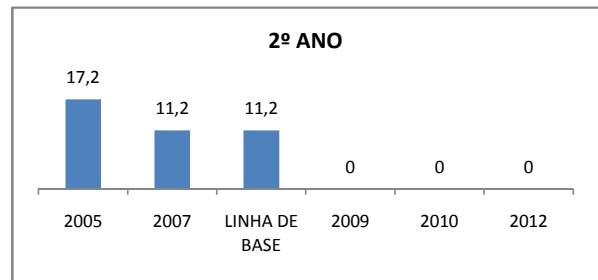

APROVAÇÃO EJA

OUTRAS METAS

META_DESCRIÇÃO	ANO BASE	PÚBLICO	LINHA DE BASE	META
AUMENTAR A APROVAÇÃO NO SPAECE E SAEB DE 60% P/ 75% ATÉ 2009.				
AUMENTAR A APROVAÇÃO NO SPAECE E SAEB DE 75% P/ 85% ATÉ FINAL DE 2010.				
AUMENTAR A APROVAÇÃO NO SPAECE E SAEB PARA 90% ATÉ 2012.				
ELEVAR O ÍNDICE DE APROVAÇÃO EM 80% DOS EDUCANDOS NAS AVALIAÇÕES EXTERNAS ATÉ 2012.				

ENSINO FUNDAMENTAL - 1º AO 5º ANO

PROVA BRASIL

ENSINO FUNDAMENTAL - 6º AO 9º ANO

PROVA BRASIL

ENSINO FUNDAMENTAL

Escola: EEFM FRANCISCO COELHO DE PAULA

INEP: 23011335 Município: SÃO BENEI CREDE: 5

ENSINO MÉDIO