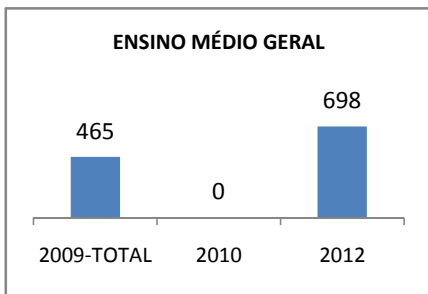

MATRÍCULA ENSINO MÉDIO

ABANDONO ENSINO MÉDIO

APROVAÇÃO ENSINO MÉDIO

MATRÍCULA ENSINO FUNDAMENTAL

ABANDONO ENSINO FUNDAMENTAL

APROVAÇÃO ENSINO FUNDAMENTAL

MATRÍCULA EDUCAÇÃO DE JOVENS E ADULTOS - PRESENCIAL

ABANDONO EJA

APROVAÇÃO EJA

OUTRAS METAS

META_DESCRIÇÃO	ANO BASE	PÚBLICO	LINHA DE BASE	META
AUMENTAR A APROVAÇÃO NO SPAECE E SAEB DE 60% P/ 75% ATÉ 2009.				
AUMENTAR A APROVAÇÃO NO SPAECE E SAEB DE 75% P/ 85% ATÉ FINAL DE 2010.				
AUMENTAR A APROVAÇÃO NO SPAECE E SAEB PARA 90% ATÉ 2012.				
ELEVAR O ÍNDICE DE APROVAÇÃO EM 80% DOS EDUCANDOS NAS AVALIAÇÕES EXTERNAS ATÉ 2012.				