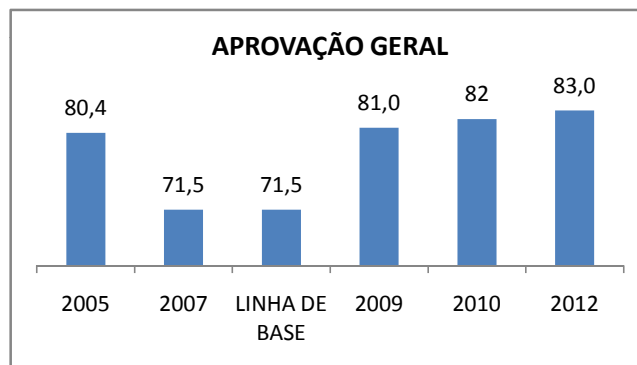

APROVAÇÃO EJA

OUTRAS METAS

META_DESCRIÇÃO	ANO BASE	PÚBLICO	LINHA DE BASE	META
AUMENTAR A APROVAÇÃO NO SPAECE E SAEB DE 60% P/ 75% ATÉ 2009.				
AUMENTAR A APROVAÇÃO NO SPAECE E SAEB DE 75% P/ 85% ATÉ FINAL DE 2010.				
AUMENTAR A APROVAÇÃO NO SPAECE E SAEB PARA 90% ATÉ 2012.				
ELEVAR O ÍNDICE DE APROVAÇÃO EM 80% DOS EDUCANDOS NAS AVALIAÇÕES EXTERNAS ATÉ 2012.				

ENSINO FUNDAMENTAL - 1º AO 5º ANO

PROVA BRASIL

ENSINO FUNDAMENTAL - 6º AO 9º ANO

PROVA BRASIL

ENSINO FUNDAMENTAL

Escola: EEFM FRANCISCO COELHO DE PAULA

INEP: 23011335 Município: SÃO BENEI CREDE: 5

ENSINO MÉDIO

SPAECE

ENSINO FUNDAMENTAL 5º ANO

ENSINO FUNDAMENTAL 9º ANO

ENSINO MÉDIO 3º ANO

ENEM

COMPARATIVO DE CRESCIMENTO - IDEB

COMPARATIVO DE CRESCIMENTO - PROVA BRASIL

1º AO 5º ANO