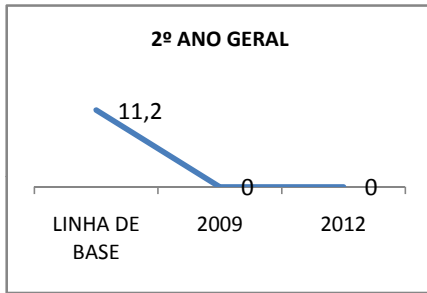

MATRÍCULA ENSINO MÉDIO

ABANDONO ENSINO MÉDIO

APROVAÇÃO ENSINO MÉDIO

MATRÍCULA ENSINO FUNDAMENTAL

ABANDONO ENSINO FUNDAMENTAL

APROVAÇÃO ENSINO FUNDAMENTAL

MATRÍCULA EDUCAÇÃO DE JOVENS E ADULTOS - PRESENCIAL

ABANDONO EJA

APROVAÇÃO EJA

OUTRAS METAS

META_DESCRIÇÃO	ANO BASE	PÚBLICO	LINHA DE BASE	META
AUMENTAR A APROVAÇÃO NO SPAECE E SAEB DE 60% P/ 75% ATÉ 2009.				
AUMENTAR A APROVAÇÃO NO SPAECE E SAEB DE 75% P/ 85% ATÉ FINAL DE 2010.				
AUMENTAR A APROVAÇÃO NO SPAECE E SAEB PARA 90% ATÉ 2012.				
ELEVAR O ÍNDICE DE APROVAÇÃO EM 80% DOS EDUCANDOS NAS AVALIAÇÕES EXTERNAS ATÉ 2012.				