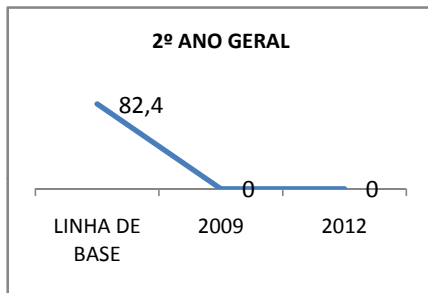

MATRÍCULA ENSINO MÉDIO

ABANDONO ENSINO MÉDIO

APROVAÇÃO ENSINO MÉDIO

MATRÍCULA ENSINO FUNDAMENTAL

ABANDONO ENSINO FUNDAMENTAL

APROVAÇÃO ENSINO FUNDAMENTAL

MATRÍCULA EDUCAÇÃO DE JOVENS E ADULTOS - PRESENCIAL

ABANDONO EJA

APROVAÇÃO EJA

OUTRAS METAS

META_DESCRIÇÃO	ANO BASE	PÚBLICO	LINHA DE BASE	META
AUMENTAR A APROVAÇÃO NO SPAECE E SAEB DE 60% P/ 75% ATÉ 2009.				
AUMENTAR A APROVAÇÃO NO SPAECE E SAEB DE 75% P/ 85% ATÉ FINAL DE 2010.				
AUMENTAR A APROVAÇÃO NO SPAECE E SAEB PARA 90% ATÉ 2012.				
ELEVAR O ÍNDICE DE APROVAÇÃO EM 80% DOS EDUCANDOS NAS AVALIAÇÕES EXTERNAS ATÉ 2012.				