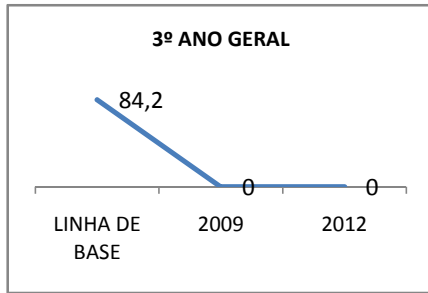

MATRÍCULA ENSINO MÉDIO

ABANDONO ENSINO MÉDIO

APROVAÇÃO ENSINO MÉDIO

MATRÍCULA ENSINO FUNDAMENTAL

ABANDONO ENSINO FUNDAMENTAL

APROVAÇÃO ENSINO FUNDAMENTAL

MATRÍCULA EDUCAÇÃO DE JOVENS E ADULTOS - PRESENCIAL

ABANDONO EJA

APROVAÇÃO EJA

OUTRAS METAS

META_DESCRIÇÃO	ANO BASE	PÚBLICO	LINHA DE BASE	META
AUMENTAR A APROVAÇÃO NO SPAECE E SAEB DE 60% P/ 75% ATÉ 2009.				
AUMENTAR A APROVAÇÃO NO SPAECE E SAEB DE 75% P/ 85% ATÉ FINAL DE 2010.				
AUMENTAR A APROVAÇÃO NO SPAECE E SAEB PARA 90% ATÉ 2012.				
ELEVAR O ÍNDICE DE APROVAÇÃO EM 80% DOS EDUCANDOS NAS AVALIAÇÕES EXTERNAS ATÉ 2012.				