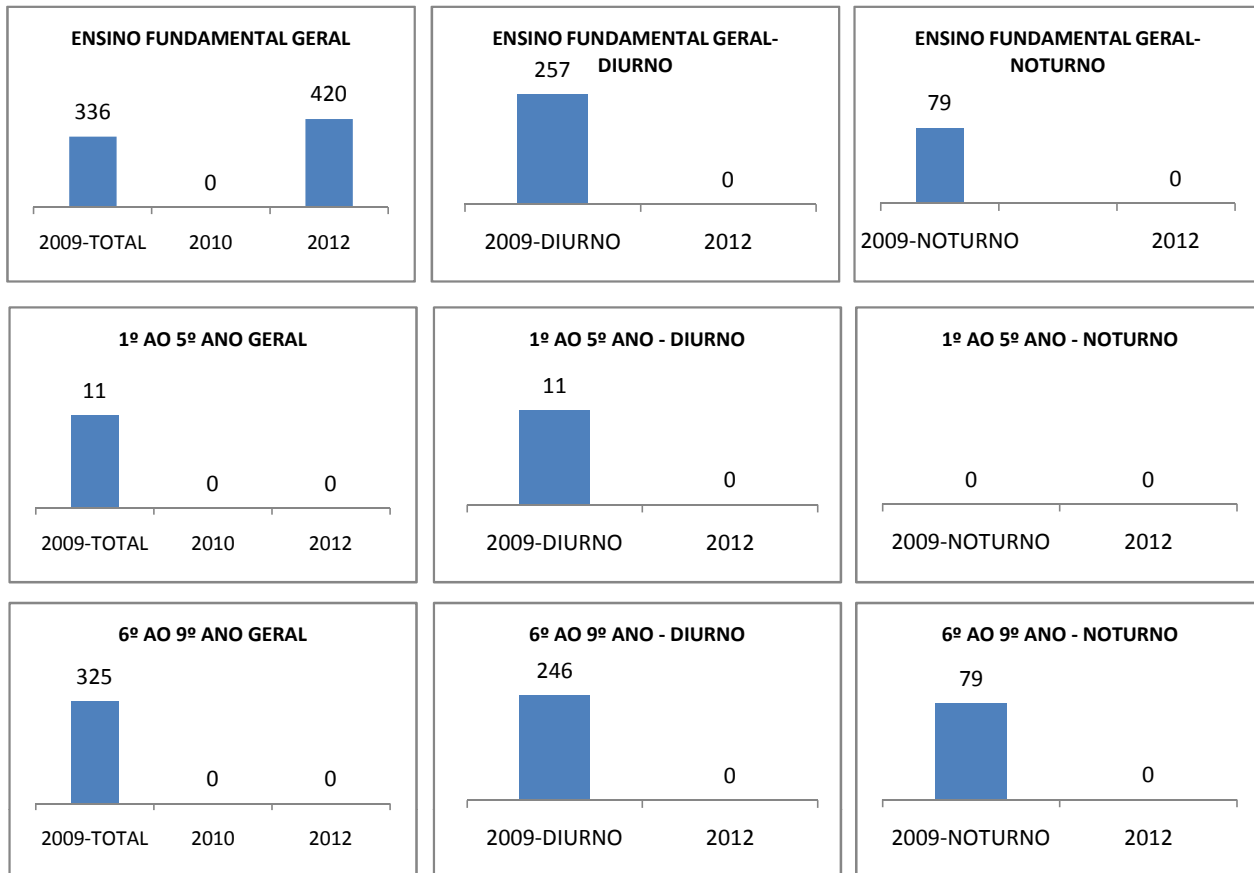

MATRÍCULA ENSINO MÉDIO

ABANDONO ENSINO MÉDIO

APROVAÇÃO ENSINO MÉDIO

MATRÍCULA ENSINO FUNDAMENTAL

ABANDONO ENSINO FUNDAMENTAL

APROVAÇÃO ENSINO FUNDAMENTAL

MATRÍCULA EDUCAÇÃO DE JOVENS E ADULTOS - PRESENCIAL

ABANDONO EJA

APROVAÇÃO EJA

OUTRAS METAS

META_DESCRIÇÃO	ANO BASE	PÚBLICO	LINHA DE BASE	META
AUMENTAR A APROVAÇÃO NO SPAECE E SAEB DE 60% P/ 75% ATÉ 2009.				
AUMENTAR A APROVAÇÃO NO SPAECE E SAEB DE 75% P/ 85% ATÉ FINAL DE 2010.				
AUMENTAR A APROVAÇÃO NO SPAECE E SAEB PARA 90% ATÉ 2012.				
ELEVAR O ÍNDICE DE APROVAÇÃO EM 80% DOS EDUCANDOS NAS AVALIAÇÕES EXTERNAS ATÉ 2012.				

ENSINO FUNDAMENTAL - 1º AO 5º ANO

PROVA BRASIL

ENSINO FUNDAMENTAL - 6º AO 9º ANO

PROVA BRASIL

ENSINO FUNDAMENTAL

Escola: EEFM FRANCISCO COELHO DE PAULA

INEP: 23011335 Município: SÃO BENEI CREDE: 5

ENSINO MÉDIO