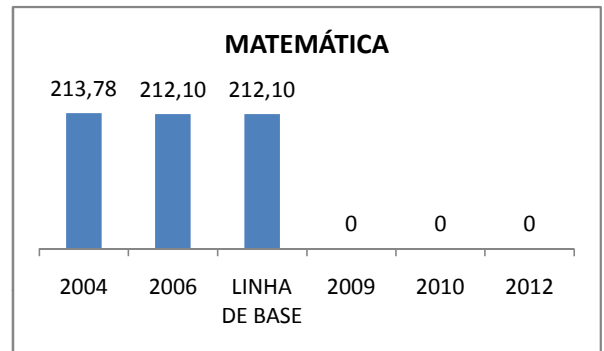

ENSINO FUNDAMENTAL 9º ANO