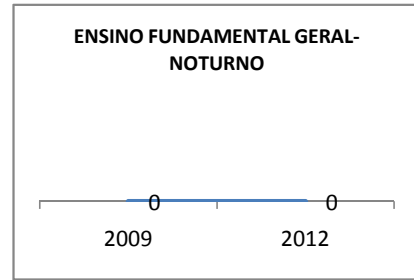

MATRÍCULA ENSINO MÉDIO

ABANDONO ENSINO MÉDIO

APROVAÇÃO ENSINO MÉDIO

MATRÍCULA ENSINO FUNDAMENTAL

ABANDONO ENSINO FUNDAMENTAL

APROVAÇÃO ENSINO FUNDAMENTAL

MATRÍCULA EDUCAÇÃO DE JOVENS E ADULTOS - PRESENCIAL

ABANDONO EJA

APROVAÇÃO EJA

OUTRAS METAS

META_DESCRIÇÃO	ANO BASE	PÚBLICO	LINHA DE BASE	META
AUMENTAR A APROVAÇÃO NO SPAECE E SAEB DE 60% P/ 75% ATÉ 2009.				
AUMENTAR A APROVAÇÃO NO SPAECE E SAEB DE 75% P/ 85% ATÉ FINAL DE 2010.				
AUMENTAR A APROVAÇÃO NO SPAECE E SAEB PARA 90% ATÉ 2012.				
ELEVAR O ÍNDICE DE APROVAÇÃO EM 80% DOS EDUCANDOS NAS AVALIAÇÕES EXTERNAS ATÉ 2012.				