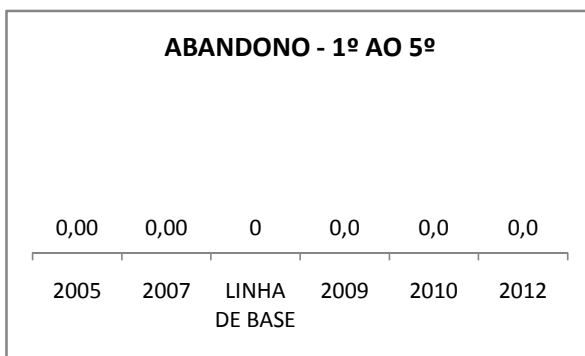

ENSINO FUNDAMENTAL - 1º AO 5º ANO

PROVA BRASIL

ENSINO FUNDAMENTAL - 6º AO 9º ANO

PROVA BRASIL

ENSINO FUNDAMENTAL

Escola: EEFM FRANCISCO COELHO DE PAULA

INEP: 23011335 Município: SÃO BENEI CREDE: 5

ENSINO MÉDIO