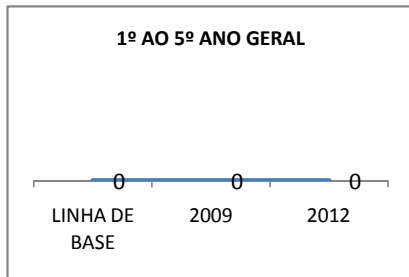

MATRÍCULA ENSINO MÉDIO

ABANDONO ENSINO MÉDIO

APROVAÇÃO ENSINO MÉDIO

MATRÍCULA ENSINO FUNDAMENTAL

ABANDONO ENSINO FUNDAMENTAL

APROVAÇÃO ENSINO FUNDAMENTAL

MATRÍCULA EDUCAÇÃO DE JOVENS E ADULTOS - PRESENCIAL

ABANDONO EJA

APROVAÇÃO EJA

OUTRAS METAS

META_DESCRIÇÃO	ANO BASE	PÚBLICO	LINHA DE BASE	META
AUMENTAR A APROVAÇÃO NO SPAECE E SAEB DE 60% P/ 75% ATÉ 2009.				
AUMENTAR A APROVAÇÃO NO SPAECE E SAEB DE 75% P/ 85% ATÉ FINAL DE 2010.				
AUMENTAR A APROVAÇÃO NO SPAECE E SAEB PARA 90% ATÉ 2012.				
ELEVAR O ÍNDICE DE APROVAÇÃO EM 80% DOS EDUCANDOS NAS AVALIAÇÕES EXTERNAS ATÉ 2012.				