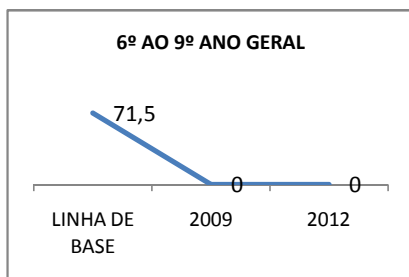

MATRÍCULA ENSINO MÉDIO

ABANDONO ENSINO MÉDIO

APROVAÇÃO ENSINO MÉDIO

MATRÍCULA ENSINO FUNDAMENTAL

ABANDONO ENSINO FUNDAMENTAL

APROVAÇÃO ENSINO FUNDAMENTAL

MATRÍCULA EDUCAÇÃO DE JOVENS E ADULTOS - PRESENCIAL

ABANDONO EJA

APROVAÇÃO EJA

OUTRAS METAS

META_DESCRIÇÃO	ANO BASE	PÚBLICO	LINHA DE BASE	META
AUMENTAR A APROVAÇÃO NO SPAECE E SAEB DE 60% P/ 75% ATÉ 2009.				
AUMENTAR A APROVAÇÃO NO SPAECE E SAEB DE 75% P/ 85% ATÉ FINAL DE 2010.				
AUMENTAR A APROVAÇÃO NO SPAECE E SAEB PARA 90% ATÉ 2012.				
ELEVAR O ÍNDICE DE APROVAÇÃO EM 80% DOS EDUCANDOS NAS AVALIAÇÕES EXTERNAS ATÉ 2012.				