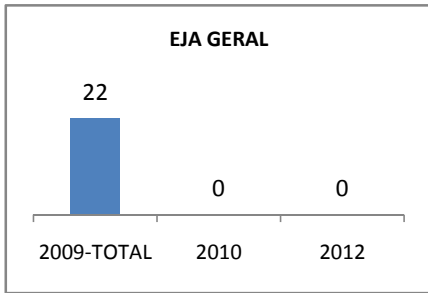

MATRÍCULA ENSINO MÉDIO

ABANDONO ENSINO MÉDIO

APROVAÇÃO ENSINO MÉDIO

MATRÍCULA ENSINO FUNDAMENTAL

ABANDONO ENSINO FUNDAMENTAL

APROVAÇÃO ENSINO FUNDAMENTAL

MATRÍCULA EDUCAÇÃO DE JOVENS E ADULTOS - PRESENCIAL

ABANDONO EJA

APROVAÇÃO EJA

OUTRAS METAS

META_DESCRIÇÃO	ANO BASE	PÚBLICO	LINHA DE BASE	META
AUMENTAR A APROVAÇÃO NO SPAECE E SAEB DE 60% P/ 75% ATÉ 2009.				
AUMENTAR A APROVAÇÃO NO SPAECE E SAEB DE 75% P/ 85% ATÉ FINAL DE 2010.				
AUMENTAR A APROVAÇÃO NO SPAECE E SAEB PARA 90% ATÉ 2012.				
ELEVAR O ÍNDICE DE APROVAÇÃO EM 80% DOS EDUCANDOS NAS AVALIAÇÕES EXTERNAS ATÉ 2012.				