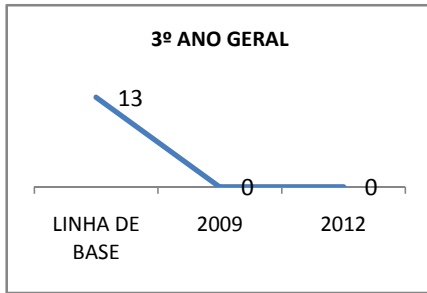

MATRÍCULA ENSINO MÉDIO

ABANDONO ENSINO MÉDIO

APROVAÇÃO ENSINO MÉDIO

MATRÍCULA ENSINO FUNDAMENTAL

ABANDONO ENSINO FUNDAMENTAL

APROVAÇÃO ENSINO FUNDAMENTAL

MATRÍCULA EDUCAÇÃO DE JOVENS E ADULTOS - PRESENCIAL

ABANDONO EJA

APROVAÇÃO EJA

OUTRAS METAS

META_DESCRIÇÃO	ANO BASE	PÚBLICO	LINHA DE BASE	META
AUMENTAR A APROVAÇÃO NO SPAECE E SAEB DE 60% P/ 75% ATÉ 2009.				
AUMENTAR A APROVAÇÃO NO SPAECE E SAEB DE 75% P/ 85% ATÉ FINAL DE 2010.				
AUMENTAR A APROVAÇÃO NO SPAECE E SAEB PARA 90% ATÉ 2012.				
ELEVAR O ÍNDICE DE APROVAÇÃO EM 80% DOS EDUCANDOS NAS AVALIAÇÕES EXTERNAS ATÉ 2012.				