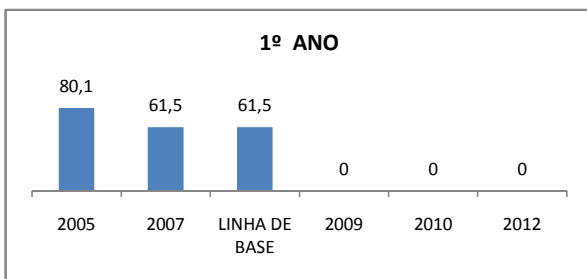

APROVAÇÃO EJA

OUTRAS METAS

META_DESCRIÇÃO	ANO BASE	PÚBLICO	LINHA DE BASE	META
AUMENTAR A APROVAÇÃO NO SPAECE E SAEB DE 60% P/ 75% ATÉ 2009.				
AUMENTAR A APROVAÇÃO NO SPAECE E SAEB DE 75% P/ 85% ATÉ FINAL DE 2010.				
AUMENTAR A APROVAÇÃO NO SPAECE E SAEB PARA 90% ATÉ 2012.				
ELEVAR O ÍNDICE DE APROVAÇÃO EM 80% DOS EDUCANDOS NAS AVALIAÇÕES EXTERNAS ATÉ 2012.				

ENSINO FUNDAMENTAL - 1º AO 5º ANO

PROVA BRASIL

ENSINO FUNDAMENTAL - 6º AO 9º ANO

PROVA BRASIL

ENSINO FUNDAMENTAL

Escola: EEFM FRANCISCO COELHO DE PAULA

INEP: 23011335 Município: SÃO BENEI CREDE: 5

ENSINO MÉDIO