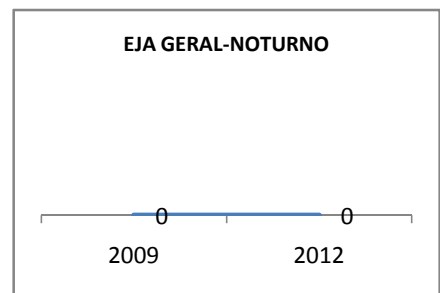

MATRÍCULA ENSINO MÉDIO

ABANDONO ENSINO MÉDIO

APROVAÇÃO ENSINO MÉDIO

MATRÍCULA ENSINO FUNDAMENTAL

ABANDONO ENSINO FUNDAMENTAL

APROVAÇÃO ENSINO FUNDAMENTAL

MATRÍCULA EDUCAÇÃO DE JOVENS E ADULTOS - PRESENCIAL

ABANDONO EJA

APROVAÇÃO EJA

Escola: EEFM FRANCISCO GUERREIRO CHAVES

INEP: 23132876 Município:

SÃO JOÃO DO JAG CREDE: 10

OUTRAS METAS

META_DESCRIÇÃO	ANO BASE	PÚBLICO	LINHA DE BASE	META
Melhorar o desempenho dos alunos no vestibular de 25% para 26,25%		Alunos do 3º ano		
Melhorar o desempenho dos alunos no vestibular de 25% para 30%		Alunos do 3º ano		