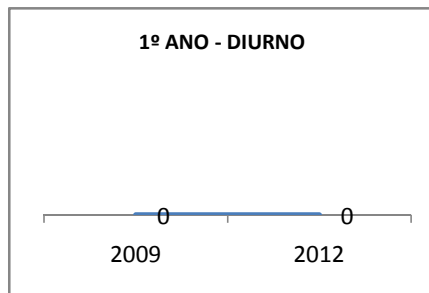

MATRÍCULA ENSINO MÉDIO

ABANDONO ENSINO MÉDIO

APROVAÇÃO ENSINO MÉDIO

MATRÍCULA ENSINO FUNDAMENTAL

ABANDONO ENSINO FUNDAMENTAL

APROVAÇÃO ENSINO FUNDAMENTAL

MATRÍCULA EDUCAÇÃO DE JOVENS E ADULTOS - PRESENCIAL

ABANDONO EJA

APROVAÇÃO EJA

Escola: EEFM FRANCISCO GUERREIRO CHAVES

INEP: 23132876 Município:

SÃO JOÃO DO JAG CREDE: 10

OUTRAS METAS

META_DESCRIÇÃO	ANO BASE	PÚBLICO	LINHA DE BASE	META
Melhorar o desempenho dos alunos no vestibular de 25% para 26,25%		Alunos do 3º ano		
Melhorar o desempenho dos alunos no vestibular de 25% para 30%		Alunos do 3º ano		