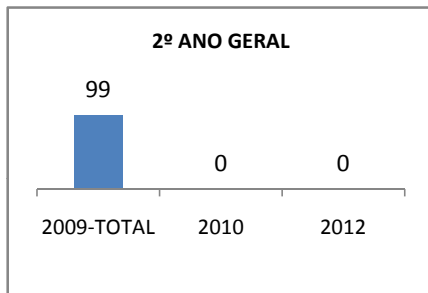

MATRÍCULA ENSINO MÉDIO

ABANDONO ENSINO MÉDIO

APROVAÇÃO ENSINO MÉDIO

MATRÍCULA ENSINO FUNDAMENTAL

ABANDONO ENSINO FUNDAMENTAL

APROVAÇÃO ENSINO FUNDAMENTAL

MATRÍCULA EDUCAÇÃO DE JOVENS E ADULTOS - PRESENCIAL

ABANDONO EJA

APROVAÇÃO EJA

Escola: EEFM FRANCISCO GUERREIRO CHAVES

INEP: 23132876 Município:

SÃO JOÃO DO JAG CREDE: 10

OUTRAS METAS

META_DESCRIÇÃO	ANO BASE	PÚBLICO	LINHA DE BASE	META
Melhorar o desempenho dos alunos no vestibular de 25% para 26,25%		Alunos do 3º ano		
Melhorar o desempenho dos alunos no vestibular de 25% para 30%		Alunos do 3º ano		