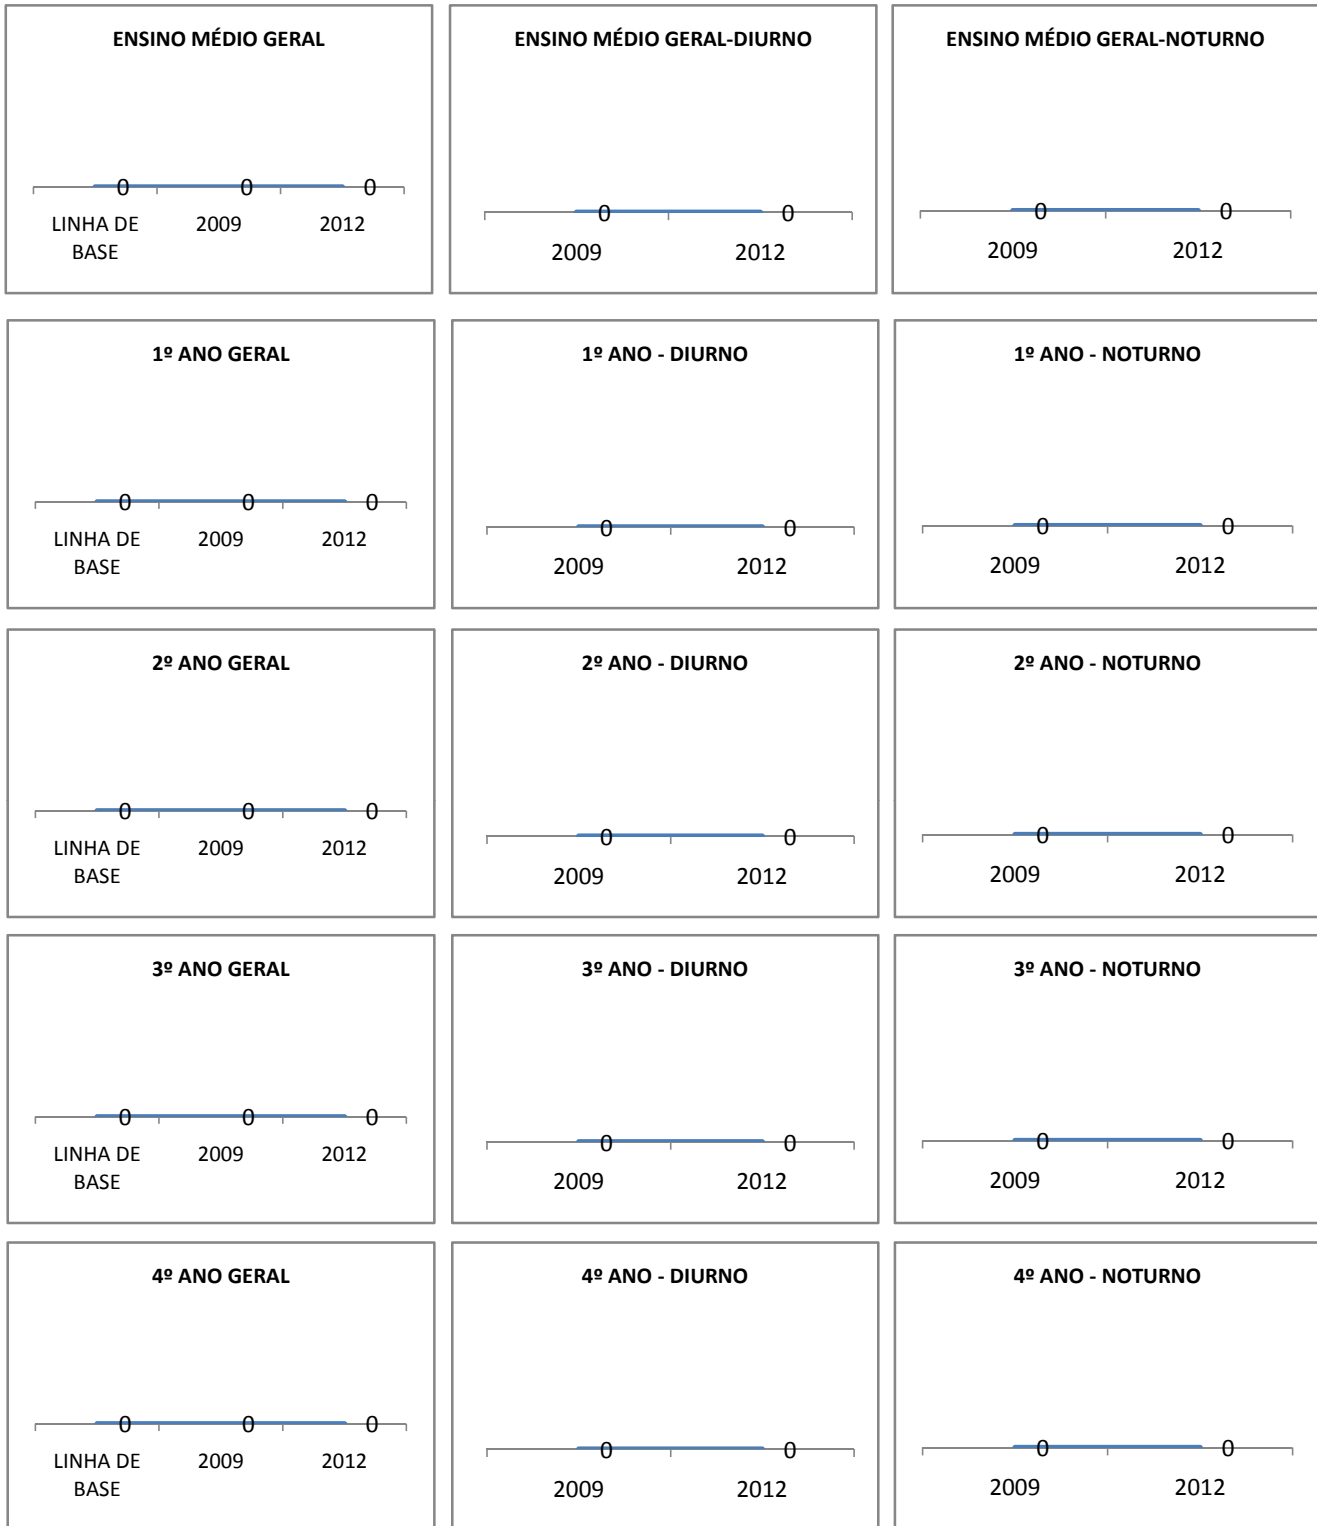

MATRÍCULA ENSINO MÉDIO

ABANDONO ENSINO MÉDIO

APROVAÇÃO ENSINO MÉDIO

MATRÍCULA ENSINO FUNDAMENTAL

ABANDONO ENSINO FUNDAMENTAL

APROVAÇÃO ENSINO FUNDAMENTAL

MATRÍCULA EDUCAÇÃO DE JOVENS E ADULTOS - PRESENCIAL

ABANDONO EJA

APROVAÇÃO EJA

Escola: EEFM FRANCISCO GUERREIRO CHAVES

INEP: 23132876 Município:

SÃO JOÃO DO JAG CREDE: 10

OUTRAS METAS

META_DESCRIÇÃO	ANO BASE	PÚBLICO	LINHA DE BASE	META
Melhorar o desempenho dos alunos no vestibular de 25% para 26,25%		Alunos do 3º ano		
Melhorar o desempenho dos alunos no vestibular de 25% para 30%		Alunos do 3º ano		

ENSINO FUNDAMENTAL - 1º AO 5º ANO

PROVA BRASIL

ENSINO FUNDAMENTAL - 6º AO 9º ANO

PROVA BRASIL

ENSINO FUNDAMENTAL

ENSINO MÉDIO

SPAECE

ENSINO FUNDAMENTAL 5º ANO