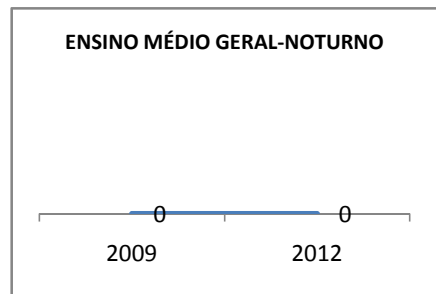

MATRÍCULA ENSINO MÉDIO

ABANDONO ENSINO MÉDIO

APROVAÇÃO ENSINO MÉDIO

MATRÍCULA ENSINO FUNDAMENTAL

ABANDONO ENSINO FUNDAMENTAL

APROVAÇÃO ENSINO FUNDAMENTAL

MATRÍCULA EDUCAÇÃO DE JOVENS E ADULTOS - PRESENCIAL

ABANDONO EJA

APROVAÇÃO EJA

Escola: EEFM FRANCISCO GUERREIRO CHAVES

INEP: 23132876 Município:

SÃO JOÃO DO JAG CREDE: 10

OUTRAS METAS

META_DESCRIÇÃO	ANO BASE	PÚBLICO	LINHA DE BASE	META
Melhorar o desempenho dos alunos no vestibular de 25% para 26,25%		Alunos do 3º ano		
Melhorar o desempenho dos alunos no vestibular de 25% para 30%		Alunos do 3º ano		