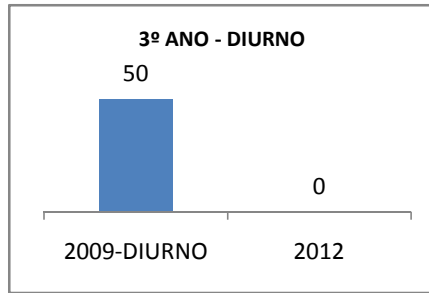

MATRÍCULA ENSINO MÉDIO

ABANDONO ENSINO MÉDIO

APROVAÇÃO ENSINO MÉDIO

MATRÍCULA ENSINO FUNDAMENTAL

ABANDONO ENSINO FUNDAMENTAL

APROVAÇÃO ENSINO FUNDAMENTAL

MATRÍCULA EDUCAÇÃO DE JOVENS E ADULTOS - PRESENCIAL

ABANDONO EJA

APROVAÇÃO EJA

Escola: EEFM FRANCISCO GUERREIRO CHAVES

INEP: 23132876 Município:

SÃO JOÃO DO JAG CREDE: 10

OUTRAS METAS

META_DESCRIÇÃO	ANO BASE	PÚBLICO	LINHA DE BASE	META
Melhorar o desempenho dos alunos no vestibular de 25% para 26,25%		Alunos do 3º ano		
Melhorar o desempenho dos alunos no vestibular de 25% para 30%		Alunos do 3º ano		