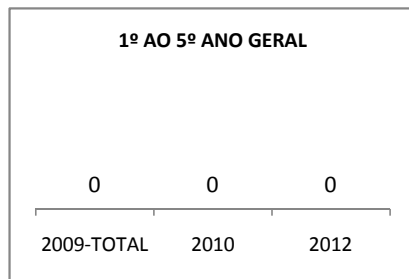

MATRÍCULA ENSINO MÉDIO

ABANDONO ENSINO MÉDIO

APROVAÇÃO ENSINO MÉDIO

MATRÍCULA ENSINO FUNDAMENTAL

ABANDONO ENSINO FUNDAMENTAL

APROVAÇÃO ENSINO FUNDAMENTAL

MATRÍCULA EDUCAÇÃO DE JOVENS E ADULTOS - PRESENCIAL

ABANDONO EJA

APROVAÇÃO EJA

Escola: EEFM FRANCISCO GUERREIRO CHAVES

INEP: 23132876 Município:

SÃO JOÃO DO JAG CREDE: 10

OUTRAS METAS

META_DESCRIÇÃO	ANO BASE	PÚBLICO	LINHA DE BASE	META
Melhorar o desempenho dos alunos no vestibular de 25% para 26,25%		Alunos do 3º ano		
Melhorar o desempenho dos alunos no vestibular de 25% para 30%		Alunos do 3º ano		