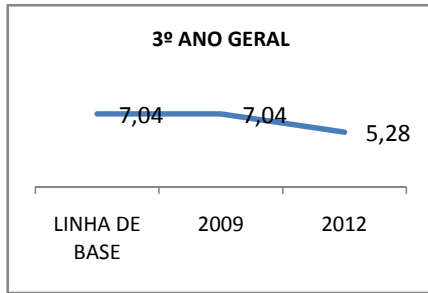

MATRÍCULA ENSINO MÉDIO

ABANDONO ENSINO MÉDIO

APROVAÇÃO ENSINO MÉDIO

MATRÍCULA ENSINO FUNDAMENTAL

ABANDONO ENSINO FUNDAMENTAL

APROVAÇÃO ENSINO FUNDAMENTAL

MATRÍCULA EDUCAÇÃO DE JOVENS E ADULTOS - PRESENCIAL

ABANDONO EJA

APROVAÇÃO EJA

Escola: EEFM FRANCISCO GUERREIRO CHAVES

INEP: 23132876 Município:

SÃO JOÃO DO JAG CREDE: 10

OUTRAS METAS

META_DESCRIÇÃO	ANO BASE	PÚBLICO	LINHA DE BASE	META
Melhorar o desempenho dos alunos no vestibular de 25% para 26,25%		Alunos do 3º ano		
Melhorar o desempenho dos alunos no vestibular de 25% para 30%		Alunos do 3º ano		