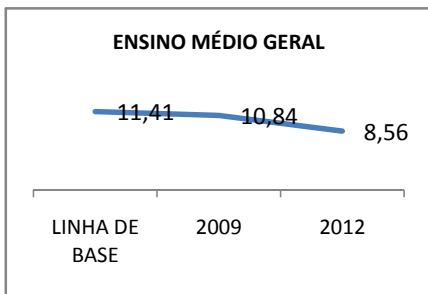

MATRÍCULA ENSINO MÉDIO

ABANDONO ENSINO MÉDIO

APROVAÇÃO ENSINO MÉDIO

MATRÍCULA ENSINO FUNDAMENTAL

ABANDONO ENSINO FUNDAMENTAL

APROVAÇÃO ENSINO FUNDAMENTAL

MATRÍCULA EDUCAÇÃO DE JOVENS E ADULTOS - PRESENCIAL

ABANDONO EJA

APROVAÇÃO EJA

Escola: EEFM FRANCISCO GUERREIRO CHAVES

INEP: 23132876 Município:

SÃO JOÃO DO JAG CREDE: 10

OUTRAS METAS

META_DESCRIÇÃO	ANO BASE	PÚBLICO	LINHA DE BASE	META
Melhorar o desempenho dos alunos no vestibular de 25% para 26,25%		Alunos do 3º ano		
Melhorar o desempenho dos alunos no vestibular de 25% para 30%		Alunos do 3º ano		