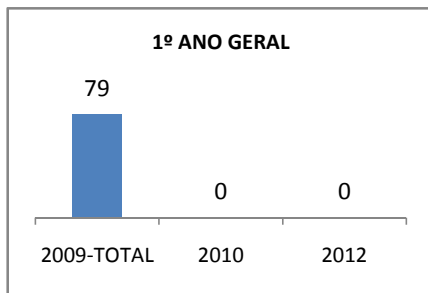

MATRÍCULA ENSINO MÉDIO

ABANDONO ENSINO MÉDIO

APROVAÇÃO ENSINO MÉDIO

MATRÍCULA ENSINO FUNDAMENTAL

ABANDONO ENSINO FUNDAMENTAL

APROVAÇÃO ENSINO FUNDAMENTAL

MATRÍCULA EDUCAÇÃO DE JOVENS E ADULTOS - PRESENCIAL

ABANDONO EJA

APROVAÇÃO EJA

Escola: EEFM FRANCISCO GUERREIRO CHAVES

INEP: 23132876 Município:

SÃO JOÃO DO JAG CREDE: 10

OUTRAS METAS

META_DESCRIÇÃO	ANO BASE	PÚBLICO	LINHA DE BASE	META
Melhorar o desempenho dos alunos no vestibular de 25% para 26,25%		Alunos do 3º ano		
Melhorar o desempenho dos alunos no vestibular de 25% para 30%		Alunos do 3º ano		