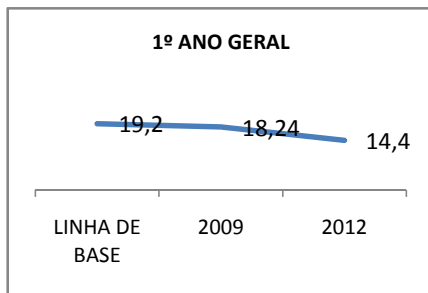

MATRÍCULA ENSINO MÉDIO

ABANDONO ENSINO MÉDIO

APROVAÇÃO ENSINO MÉDIO

MATRÍCULA ENSINO FUNDAMENTAL

ABANDONO ENSINO FUNDAMENTAL

APROVAÇÃO ENSINO FUNDAMENTAL

MATRÍCULA EDUCAÇÃO DE JOVENS E ADULTOS - PRESENCIAL

ABANDONO EJA

APROVAÇÃO EJA

Escola: EEFM FRANCISCO GUERREIRO CHAVES

INEP: 23132876 Município:

SÃO JOÃO DO JAG CREDE: 10

OUTRAS METAS

META_DESCRIÇÃO	ANO BASE	PÚBLICO	LINHA DE BASE	META
Melhorar o desempenho dos alunos no vestibular de 25% para 26,25%		Alunos do 3º ano		
Melhorar o desempenho dos alunos no vestibular de 25% para 30%		Alunos do 3º ano		