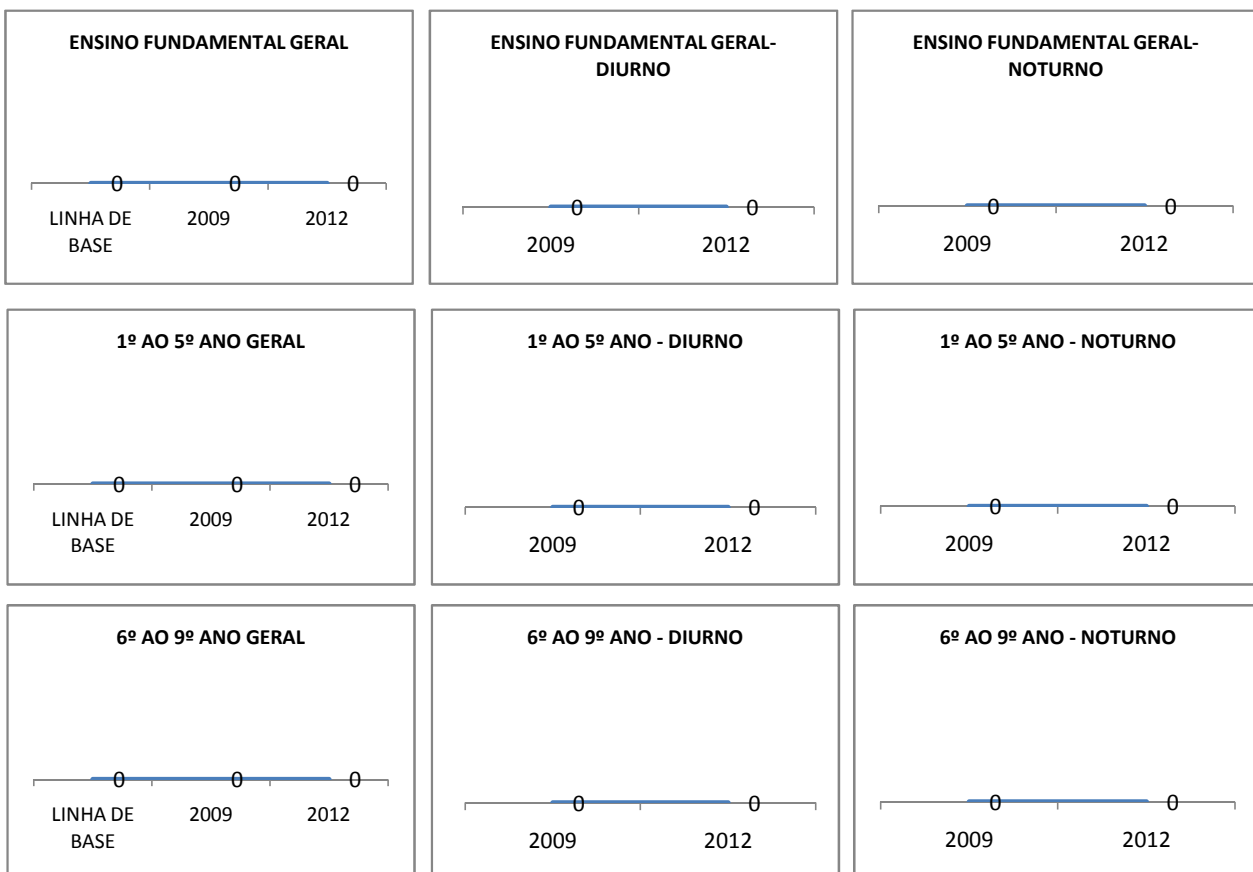

MATRÍCULA ENSINO MÉDIO

ABANDONO ENSINO MÉDIO

APROVAÇÃO ENSINO MÉDIO

MATRÍCULA ENSINO FUNDAMENTAL

ABANDONO ENSINO FUNDAMENTAL

APROVAÇÃO ENSINO FUNDAMENTAL

MATRÍCULA EDUCAÇÃO DE JOVENS E ADULTOS - PRESENCIAL

ABANDONO EJA

APROVAÇÃO EJA

Escola: EEFM FRANCISCO GUERREIRO CHAVES

INEP: 23132876 Município:

SÃO JOÃO DO JAG CREDE: 10

OUTRAS METAS

META_DESCRIÇÃO	ANO BASE	PÚBLICO	LINHA DE BASE	META
Melhorar o desempenho dos alunos no vestibular de 25% para 26,25%		Alunos do 3º ano		
Melhorar o desempenho dos alunos no vestibular de 25% para 30%		Alunos do 3º ano		

ENSINO FUNDAMENTAL - 1º AO 5º ANO

PROVA BRASIL

ENSINO FUNDAMENTAL - 6º AO 9º ANO

PROVA BRASIL

ENSINO FUNDAMENTAL

ENSINO MÉDIO

SPAECE

ENSINO FUNDAMENTAL 5º ANO