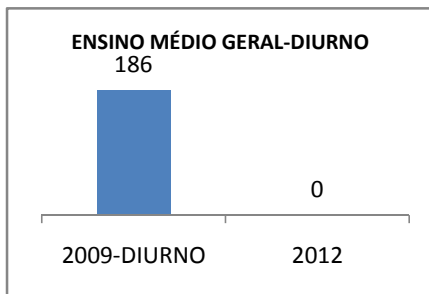

MATRÍCULA ENSINO MÉDIO

ABANDONO ENSINO MÉDIO

APROVAÇÃO ENSINO MÉDIO

MATRÍCULA ENSINO FUNDAMENTAL

ABANDONO ENSINO FUNDAMENTAL

APROVAÇÃO ENSINO FUNDAMENTAL

MATRÍCULA EDUCAÇÃO DE JOVENS E ADULTOS - PRESENCIAL

ABANDONO EJA

APROVAÇÃO EJA

Escola: EEFM FRANCISCO GUERREIRO CHAVES

INEP: 23132876 Município:

SÃO JOÃO DO JAG CREDE: 10

OUTRAS METAS

META_DESCRIÇÃO	ANO BASE	PÚBLICO	LINHA DE BASE	META
Melhorar o desempenho dos alunos no vestibular de 25% para 26,25%		Alunos do 3º ano		
Melhorar o desempenho dos alunos no vestibular de 25% para 30%		Alunos do 3º ano		