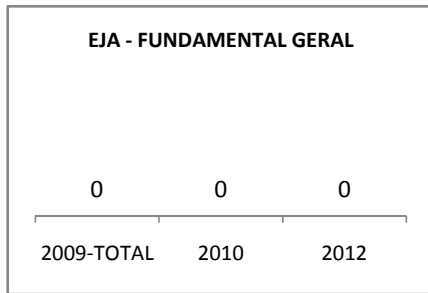

MATRÍCULA ENSINO MÉDIO

ABANDONO ENSINO MÉDIO

APROVAÇÃO ENSINO MÉDIO

MATRÍCULA ENSINO FUNDAMENTAL

ABANDONO ENSINO FUNDAMENTAL

APROVAÇÃO ENSINO FUNDAMENTAL

MATRÍCULA EDUCAÇÃO DE JOVENS E ADULTOS - PRESENCIAL

ABANDONO EJA

APROVAÇÃO EJA

Escola: EEFM FRANCISCO GUERREIRO CHAVES

INEP: 23132876 Município:

SÃO JOÃO DO JAG CREDE: 10

OUTRAS METAS

META_DESCRIÇÃO	ANO BASE	PÚBLICO	LINHA DE BASE	META
Melhorar o desempenho dos alunos no vestibular de 25% para 26,25%		Alunos do 3º ano		
Melhorar o desempenho dos alunos no vestibular de 25% para 30%		Alunos do 3º ano		