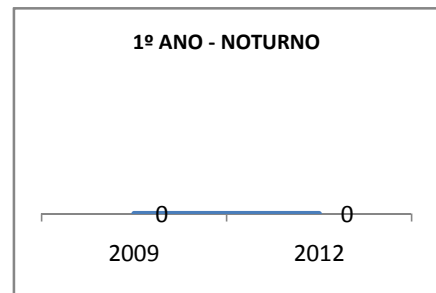

MATRÍCULA ENSINO MÉDIO

ABANDONO ENSINO MÉDIO

APROVAÇÃO ENSINO MÉDIO

MATRÍCULA ENSINO FUNDAMENTAL

ABANDONO ENSINO FUNDAMENTAL

APROVAÇÃO ENSINO FUNDAMENTAL

MATRÍCULA EDUCAÇÃO DE JOVENS E ADULTOS - PRESENCIAL

ABANDONO EJA

APROVAÇÃO EJA

Escola: EEFM FRANCISCO GUERREIRO CHAVES

INEP: 23132876 Município:

SÃO JOÃO DO JAG CREDE: 10

OUTRAS METAS

META_DESCRIÇÃO	ANO BASE	PÚBLICO	LINHA DE BASE	META
Melhorar o desempenho dos alunos no vestibular de 25% para 26,25%		Alunos do 3º ano		
Melhorar o desempenho dos alunos no vestibular de 25% para 30%		Alunos do 3º ano		