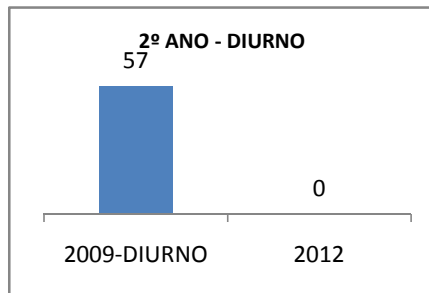

MATRÍCULA ENSINO MÉDIO

ABANDONO ENSINO MÉDIO

APROVAÇÃO ENSINO MÉDIO

MATRÍCULA ENSINO FUNDAMENTAL

ABANDONO ENSINO FUNDAMENTAL

APROVAÇÃO ENSINO FUNDAMENTAL

MATRÍCULA EDUCAÇÃO DE JOVENS E ADULTOS - PRESENCIAL

ABANDONO EJA

APROVAÇÃO EJA

Escola: EEFM FRANCISCO GUERREIRO CHAVES

INEP: 23132876 Município:

SÃO JOÃO DO JAG CREDE: 10

OUTRAS METAS

META_DESCRIÇÃO	ANO BASE	PÚBLICO	LINHA DE BASE	META
Melhorar o desempenho dos alunos no vestibular de 25% para 26,25%		Alunos do 3º ano		
Melhorar o desempenho dos alunos no vestibular de 25% para 30%		Alunos do 3º ano		