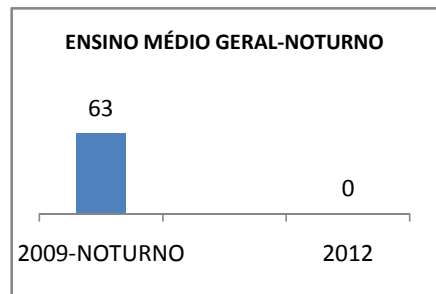

MATRÍCULA ENSINO MÉDIO

ABANDONO ENSINO MÉDIO

APROVAÇÃO ENSINO MÉDIO

MATRÍCULA ENSINO FUNDAMENTAL

ABANDONO ENSINO FUNDAMENTAL

APROVAÇÃO ENSINO FUNDAMENTAL

MATRÍCULA EDUCAÇÃO DE JOVENS E ADULTOS - PRESENCIAL

ABANDONO EJA

APROVAÇÃO EJA

Escola: EEFM FRANCISCO GUERREIRO CHAVES

INEP: 23132876 Município:

SÃO JOÃO DO JAG CREDE: 10

OUTRAS METAS

META_DESCRIÇÃO	ANO BASE	PÚBLICO	LINHA DE BASE	META
Melhorar o desempenho dos alunos no vestibular de 25% para 26,25%		Alunos do 3º ano		
Melhorar o desempenho dos alunos no vestibular de 25% para 30%		Alunos do 3º ano		