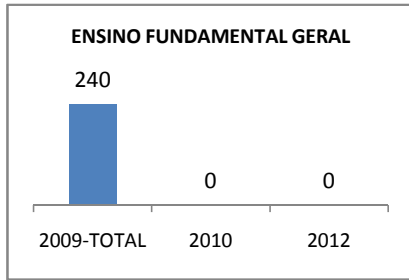

MATRÍCULA ENSINO MÉDIO

ABANDONO ENSINO MÉDIO

APROVAÇÃO ENSINO MÉDIO

MATRÍCULA ENSINO FUNDAMENTAL

ABANDONO ENSINO FUNDAMENTAL

APROVAÇÃO ENSINO FUNDAMENTAL

MATRÍCULA EDUCAÇÃO DE JOVENS E ADULTOS - PRESENCIAL

ABANDONO EJA

APROVAÇÃO EJA

Escola: EEFM FRANCISCO GUERREIRO CHAVES

INEP: 23132876 Município:

SÃO JOÃO DO JAG CREDE: 10

OUTRAS METAS

META_DESCRIÇÃO	ANO BASE	PÚBLICO	LINHA DE BASE	META
Melhorar o desempenho dos alunos no vestibular de 25% para 26,25%		Alunos do 3º ano		
Melhorar o desempenho dos alunos no vestibular de 25% para 30%		Alunos do 3º ano		