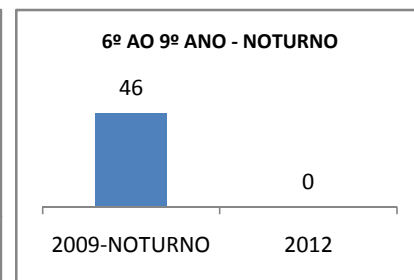

MATRÍCULA ENSINO MÉDIO

ABANDONO ENSINO MÉDIO

APROVAÇÃO ENSINO MÉDIO

MATRÍCULA ENSINO FUNDAMENTAL

ABANDONO ENSINO FUNDAMENTAL

APROVAÇÃO ENSINO FUNDAMENTAL

MATRÍCULA EDUCAÇÃO DE JOVENS E ADULTOS - PRESENCIAL

ABANDONO EJA

APROVAÇÃO EJA

Escola: EEFM FRANCISCO GUERREIRO CHAVES

INEP: 23132876 Município:

SÃO JOÃO DO JAG CREDE: 10

OUTRAS METAS

META_DESCRIÇÃO	ANO BASE	PÚBLICO	LINHA DE BASE	META
Melhorar o desempenho dos alunos no vestibular de 25% para 26,25%		Alunos do 3º ano		
Melhorar o desempenho dos alunos no vestibular de 25% para 30%		Alunos do 3º ano		