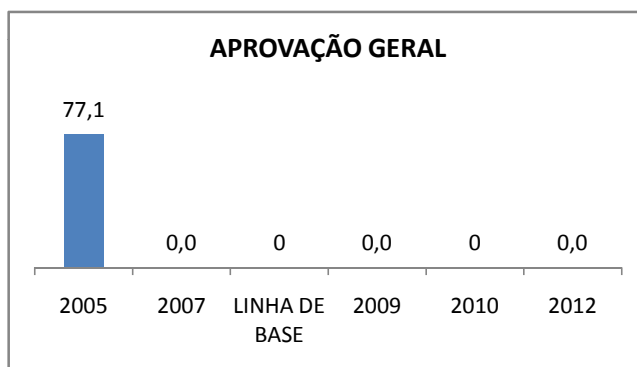

APROVAÇÃO EJA

Escola: EEFM FRANCISCO GUERREIRO CHAVES

INEP: 23132876 Município:

SÃO JOÃO DO JAG CREDE: 10

OUTRAS METAS

META_DESCRIÇÃO	ANO BASE	PÚBLICO	LINHA DE BASE	META
Melhorar o desempenho dos alunos no vestibular de 25% para 26,25%		Alunos do 3º ano		
Melhorar o desempenho dos alunos no vestibular de 25% para 30%		Alunos do 3º ano		

ENSINO FUNDAMENTAL - 1º AO 5º ANO

PROVA BRASIL

ENSINO FUNDAMENTAL - 6º AO 9º ANO

PROVA BRASIL

ENSINO FUNDAMENTAL

ENSINO MÉDIO

SPAECE

ENSINO FUNDAMENTAL 5º ANO