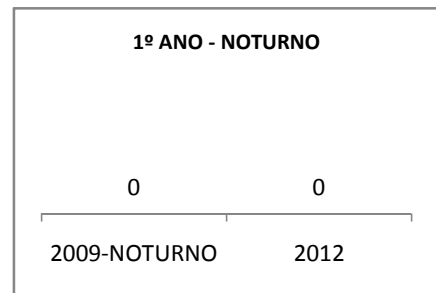

MATRÍCULA ENSINO MÉDIO

ABANDONO ENSINO MÉDIO

APROVAÇÃO ENSINO MÉDIO

MATRÍCULA ENSINO FUNDAMENTAL

ABANDONO ENSINO FUNDAMENTAL

APROVAÇÃO ENSINO FUNDAMENTAL

MATRÍCULA EDUCAÇÃO DE JOVENS E ADULTOS - PRESENCIAL

ABANDONO EJA

APROVAÇÃO EJA

Escola: EEFM FRANCISCO GUERREIRO CHAVES

INEP: 23132876 Município:

SÃO JOÃO DO JAG CREDE: 10

OUTRAS METAS

META_DESCRIÇÃO	ANO BASE	PÚBLICO	LINHA DE BASE	META
Melhorar o desempenho dos alunos no vestibular de 25% para 26,25%		Alunos do 3º ano		
Melhorar o desempenho dos alunos no vestibular de 25% para 30%		Alunos do 3º ano		