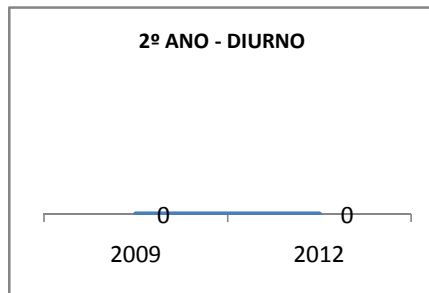

MATRÍCULA ENSINO MÉDIO

ABANDONO ENSINO MÉDIO

APROVAÇÃO ENSINO MÉDIO

MATRÍCULA ENSINO FUNDAMENTAL

ABANDONO ENSINO FUNDAMENTAL

APROVAÇÃO ENSINO FUNDAMENTAL

MATRÍCULA EDUCAÇÃO DE JOVENS E ADULTOS - PRESENCIAL

ABANDONO EJA

APROVAÇÃO EJA

Escola: EEFM FRANCISCO GUERREIRO CHAVES

INEP: 23132876 Município:

SÃO JOÃO DO JAG CREDE: 10

OUTRAS METAS

META_DESCRIÇÃO	ANO BASE	PÚBLICO	LINHA DE BASE	META
Melhorar o desempenho dos alunos no vestibular de 25% para 26,25%		Alunos do 3º ano		
Melhorar o desempenho dos alunos no vestibular de 25% para 30%		Alunos do 3º ano		