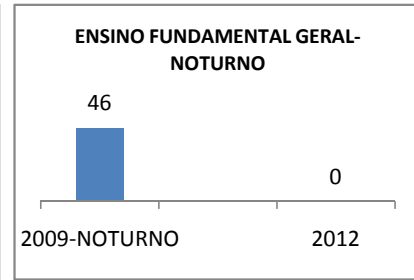

MATRÍCULA ENSINO MÉDIO

ABANDONO ENSINO MÉDIO

APROVAÇÃO ENSINO MÉDIO

MATRÍCULA ENSINO FUNDAMENTAL

ABANDONO ENSINO FUNDAMENTAL

APROVAÇÃO ENSINO FUNDAMENTAL

MATRÍCULA EDUCAÇÃO DE JOVENS E ADULTOS - PRESENCIAL

ABANDONO EJA

APROVAÇÃO EJA

Escola: EEFM FRANCISCO GUERREIRO CHAVES

INEP: 23132876 Município:

SÃO JOÃO DO JAG CREDE: 10

OUTRAS METAS

META_DESCRIÇÃO	ANO BASE	PÚBLICO	LINHA DE BASE	META
Melhorar o desempenho dos alunos no vestibular de 25% para 26,25%		Alunos do 3º ano		
Melhorar o desempenho dos alunos no vestibular de 25% para 30%		Alunos do 3º ano		