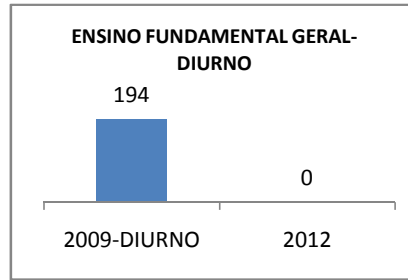

MATRÍCULA ENSINO MÉDIO

ABANDONO ENSINO MÉDIO

APROVAÇÃO ENSINO MÉDIO

MATRÍCULA ENSINO FUNDAMENTAL

ABANDONO ENSINO FUNDAMENTAL

APROVAÇÃO ENSINO FUNDAMENTAL

MATRÍCULA EDUCAÇÃO DE JOVENS E ADULTOS - PRESENCIAL

ABANDONO EJA

APROVAÇÃO EJA

Escola: EEFM FRANCISCO GUERREIRO CHAVES

INEP: 23132876 Município:

SÃO JOÃO DO JAG CREDE: 10

OUTRAS METAS

META_DESCRIÇÃO	ANO BASE	PÚBLICO	LINHA DE BASE	META
Melhorar o desempenho dos alunos no vestibular de 25% para 26,25%		Alunos do 3º ano		
Melhorar o desempenho dos alunos no vestibular de 25% para 30%		Alunos do 3º ano		