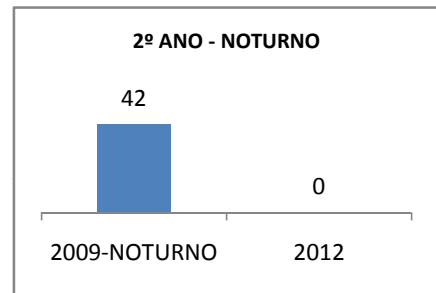

MATRÍCULA ENSINO MÉDIO

ABANDONO ENSINO MÉDIO

APROVAÇÃO ENSINO MÉDIO

MATRÍCULA ENSINO FUNDAMENTAL

ABANDONO ENSINO FUNDAMENTAL

APROVAÇÃO ENSINO FUNDAMENTAL

MATRÍCULA EDUCAÇÃO DE JOVENS E ADULTOS - PRESENCIAL

ABANDONO EJA

APROVAÇÃO EJA

Escola: EEFM FRANCISCO GUERREIRO CHAVES

INEP: 23132876 Município:

SÃO JOÃO DO JAG CREDE: 10

OUTRAS METAS

META_DESCRIÇÃO	ANO BASE	PÚBLICO	LINHA DE BASE	META
Melhorar o desempenho dos alunos no vestibular de 25% para 26,25%		Alunos do 3º ano		
Melhorar o desempenho dos alunos no vestibular de 25% para 30%		Alunos do 3º ano		