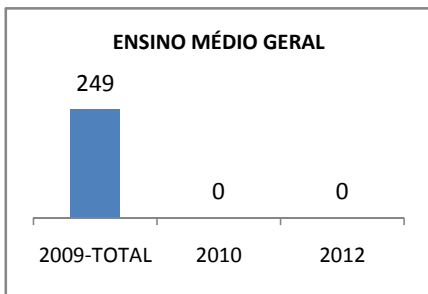

MATRÍCULA ENSINO MÉDIO

ABANDONO ENSINO MÉDIO

APROVAÇÃO ENSINO MÉDIO

MATRÍCULA ENSINO FUNDAMENTAL

ABANDONO ENSINO FUNDAMENTAL

APROVAÇÃO ENSINO FUNDAMENTAL

MATRÍCULA EDUCAÇÃO DE JOVENS E ADULTOS - PRESENCIAL

ABANDONO EJA

APROVAÇÃO EJA

Escola: EEFM FRANCISCO GUERREIRO CHAVES

INEP: 23132876 Município:

SÃO JOÃO DO JAG CREDE: 10

OUTRAS METAS

META_DESCRIÇÃO	ANO BASE	PÚBLICO	LINHA DE BASE	META
Melhorar o desempenho dos alunos no vestibular de 25% para 26,25%		Alunos do 3º ano		
Melhorar o desempenho dos alunos no vestibular de 25% para 30%		Alunos do 3º ano		