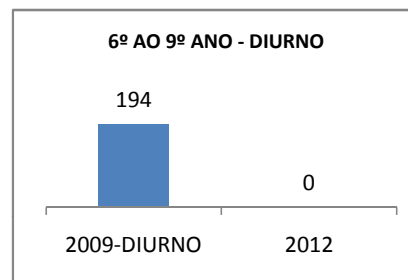

MATRÍCULA ENSINO MÉDIO

ABANDONO ENSINO MÉDIO

APROVAÇÃO ENSINO MÉDIO

MATRÍCULA ENSINO FUNDAMENTAL

ABANDONO ENSINO FUNDAMENTAL

APROVAÇÃO ENSINO FUNDAMENTAL

MATRÍCULA EDUCAÇÃO DE JOVENS E ADULTOS - PRESENCIAL

ABANDONO EJA

APROVAÇÃO EJA

Escola: EEFM FRANCISCO GUERREIRO CHAVES

INEP: 23132876 Município:

SÃO JOÃO DO JAG CREDE: 10

OUTRAS METAS

META_DESCRIÇÃO	ANO BASE	PÚBLICO	LINHA DE BASE	META
Melhorar o desempenho dos alunos no vestibular de 25% para 26,25%		Alunos do 3º ano		
Melhorar o desempenho dos alunos no vestibular de 25% para 30%		Alunos do 3º ano		