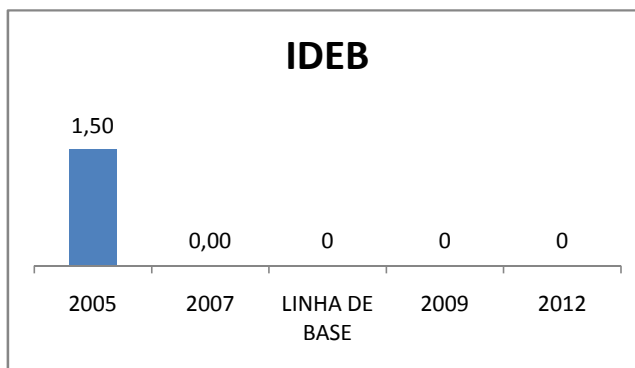

ENSINO FUNDAMENTAL - 6º AO 9º ANO