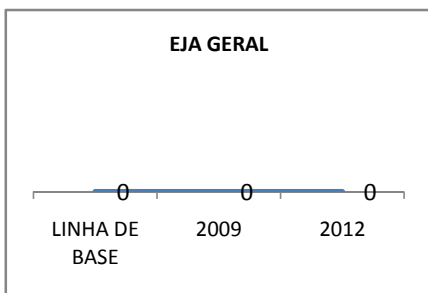

MATRÍCULA ENSINO MÉDIO

ABANDONO ENSINO MÉDIO

APROVAÇÃO ENSINO MÉDIO

MATRÍCULA ENSINO FUNDAMENTAL

ABANDONO ENSINO FUNDAMENTAL

APROVAÇÃO ENSINO FUNDAMENTAL

MATRÍCULA EDUCAÇÃO DE JOVENS E ADULTOS - PRESENCIAL

ABANDONO EJA

APROVAÇÃO EJA

Escola: EEFM FRANCISCO GUERREIRO CHAVES

INEP: 23132876 Município:

SÃO JOÃO DO JAG CREDE: 10

OUTRAS METAS

META_DESCRIÇÃO	ANO BASE	PÚBLICO	LINHA DE BASE	META
Melhorar o desempenho dos alunos no vestibular de 25% para 26,25%		Alunos do 3º ano		
Melhorar o desempenho dos alunos no vestibular de 25% para 30%		Alunos do 3º ano		