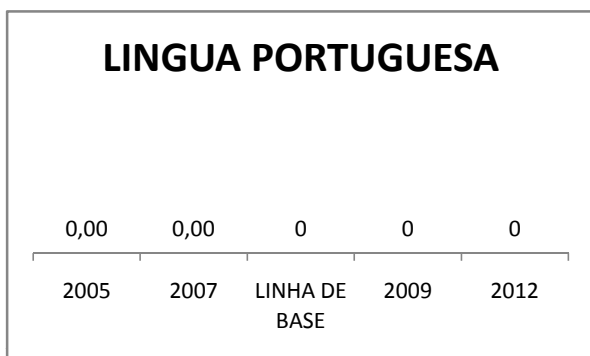

PROVA BRASIL