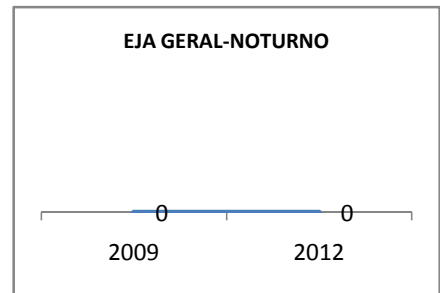

MATRÍCULA ENSINO MÉDIO

ABANDONO ENSINO MÉDIO

APROVAÇÃO ENSINO MÉDIO

MATRÍCULA ENSINO FUNDAMENTAL

ABANDONO ENSINO FUNDAMENTAL

APROVAÇÃO ENSINO FUNDAMENTAL

MATRÍCULA EDUCAÇÃO DE JOVENS E ADULTOS - PRESENCIAL

ABANDONO EJA

APROVAÇÃO EJA

Escola: EEFM FRANCISCO GUERREIRO CHAVES

INEP: 23132876 Município:

SÃO JOÃO DO JAG CREDE: 10

OUTRAS METAS

META_DESCRIÇÃO	ANO BASE	PÚBLICO	LINHA DE BASE	META
Melhorar o desempenho dos alunos no vestibular de 25% para 26,25%		Alunos do 3º ano		
Melhorar o desempenho dos alunos no vestibular de 25% para 30%		Alunos do 3º ano		