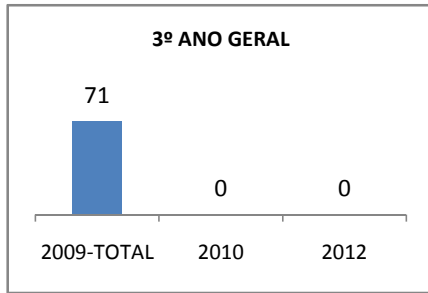

MATRÍCULA ENSINO MÉDIO

ABANDONO ENSINO MÉDIO

APROVAÇÃO ENSINO MÉDIO

MATRÍCULA ENSINO FUNDAMENTAL

ABANDONO ENSINO FUNDAMENTAL

APROVAÇÃO ENSINO FUNDAMENTAL

MATRÍCULA EDUCAÇÃO DE JOVENS E ADULTOS - PRESENCIAL

ABANDONO EJA

APROVAÇÃO EJA

Escola: EEFM FRANCISCO GUERREIRO CHAVES

INEP: 23132876 Município:

SÃO JOÃO DO JAG CREDE: 10

OUTRAS METAS

META_DESCRIÇÃO	ANO BASE	PÚBLICO	LINHA DE BASE	META
Melhorar o desempenho dos alunos no vestibular de 25% para 26,25%		Alunos do 3º ano		
Melhorar o desempenho dos alunos no vestibular de 25% para 30%		Alunos do 3º ano		