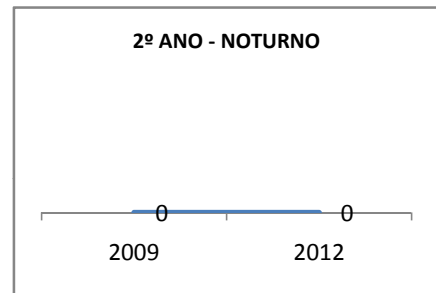

MATRÍCULA ENSINO MÉDIO

ABANDONO ENSINO MÉDIO

APROVAÇÃO ENSINO MÉDIO

MATRÍCULA ENSINO FUNDAMENTAL

ABANDONO ENSINO FUNDAMENTAL

APROVAÇÃO ENSINO FUNDAMENTAL

MATRÍCULA EDUCAÇÃO DE JOVENS E ADULTOS - PRESENCIAL

ABANDONO EJA

APROVAÇÃO EJA

Escola: EEFM FRANCISCO GUERREIRO CHAVES

INEP: 23132876 Município:

SÃO JOÃO DO JAG CREDE: 10

OUTRAS METAS

META_DESCRIÇÃO	ANO BASE	PÚBLICO	LINHA DE BASE	META
Melhorar o desempenho dos alunos no vestibular de 25% para 26,25%		Alunos do 3º ano		
Melhorar o desempenho dos alunos no vestibular de 25% para 30%		Alunos do 3º ano		