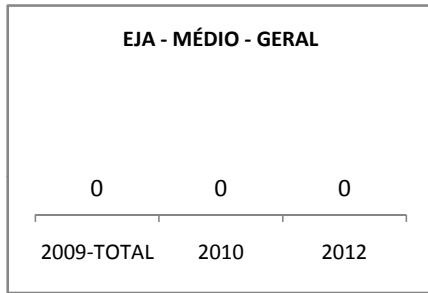

MATRÍCULA ENSINO MÉDIO

ABANDONO ENSINO MÉDIO

APROVAÇÃO ENSINO MÉDIO

MATRÍCULA ENSINO FUNDAMENTAL

ABANDONO ENSINO FUNDAMENTAL

APROVAÇÃO ENSINO FUNDAMENTAL

MATRÍCULA EDUCAÇÃO DE JOVENS E ADULTOS - PRESENCIAL

ABANDONO EJA

APROVAÇÃO EJA

Escola: EEFM FRANCISCO GUERREIRO CHAVES

INEP: 23132876 Município:

SÃO JOÃO DO JAG CREDE: 10

OUTRAS METAS

META_DESCRIÇÃO	ANO BASE	PÚBLICO	LINHA DE BASE	META
Melhorar o desempenho dos alunos no vestibular de 25% para 26,25%		Alunos do 3º ano		
Melhorar o desempenho dos alunos no vestibular de 25% para 30%		Alunos do 3º ano		