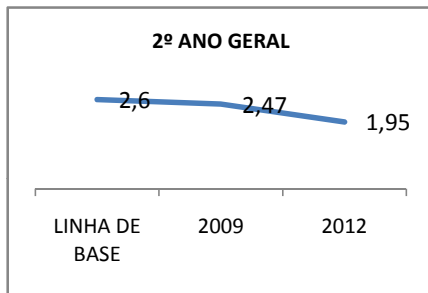

MATRÍCULA ENSINO MÉDIO

ABANDONO ENSINO MÉDIO

APROVAÇÃO ENSINO MÉDIO

MATRÍCULA ENSINO FUNDAMENTAL

ABANDONO ENSINO FUNDAMENTAL

APROVAÇÃO ENSINO FUNDAMENTAL

MATRÍCULA EDUCAÇÃO DE JOVENS E ADULTOS - PRESENCIAL

ABANDONO EJA

APROVAÇÃO EJA

Escola: EEFM FRANCISCO GUERREIRO CHAVES

INEP: 23132876 Município:

SÃO JOÃO DO JAG CREDE: 10

OUTRAS METAS

META_DESCRIÇÃO	ANO BASE	PÚBLICO	LINHA DE BASE	META
Melhorar o desempenho dos alunos no vestibular de 25% para 26,25%		Alunos do 3º ano		
Melhorar o desempenho dos alunos no vestibular de 25% para 30%		Alunos do 3º ano		