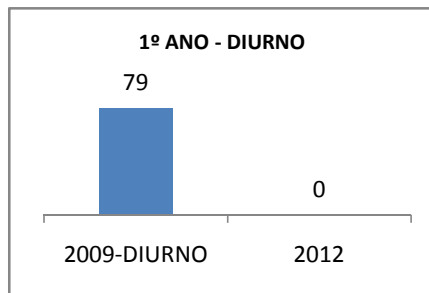

MATRÍCULA ENSINO MÉDIO

ABANDONO ENSINO MÉDIO

APROVAÇÃO ENSINO MÉDIO

MATRÍCULA ENSINO FUNDAMENTAL

ABANDONO ENSINO FUNDAMENTAL

APROVAÇÃO ENSINO FUNDAMENTAL

MATRÍCULA EDUCAÇÃO DE JOVENS E ADULTOS - PRESENCIAL

ABANDONO EJA

APROVAÇÃO EJA

Escola: EEFM FRANCISCO GUERREIRO CHAVES

INEP: 23132876 Município:

SÃO JOÃO DO JAG CREDE: 10

OUTRAS METAS

META_DESCRIÇÃO	ANO BASE	PÚBLICO	LINHA DE BASE	META
Melhorar o desempenho dos alunos no vestibular de 25% para 26,25%		Alunos do 3º ano		
Melhorar o desempenho dos alunos no vestibular de 25% para 30%		Alunos do 3º ano		