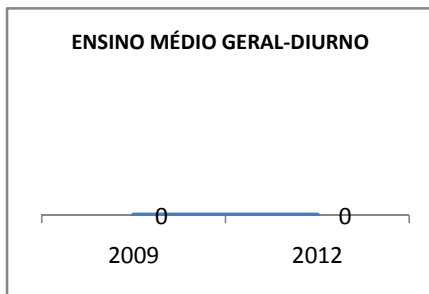

MATRÍCULA ENSINO MÉDIO

ABANDONO ENSINO MÉDIO

APROVAÇÃO ENSINO MÉDIO

MATRÍCULA ENSINO FUNDAMENTAL

ABANDONO ENSINO FUNDAMENTAL

APROVAÇÃO ENSINO FUNDAMENTAL

MATRÍCULA EDUCAÇÃO DE JOVENS E ADULTOS - PRESENCIAL

ABANDONO EJA

APROVAÇÃO EJA

Escola: EEFM FRANCISCO GUERREIRO CHAVES

INEP: 23132876 Município:

SÃO JOÃO DO JAG CREDE: 10

OUTRAS METAS

META_DESCRIÇÃO	ANO BASE	PÚBLICO	LINHA DE BASE	META
Melhorar o desempenho dos alunos no vestibular de 25% para 26,25%		Alunos do 3º ano		
Melhorar o desempenho dos alunos no vestibular de 25% para 30%		Alunos do 3º ano		