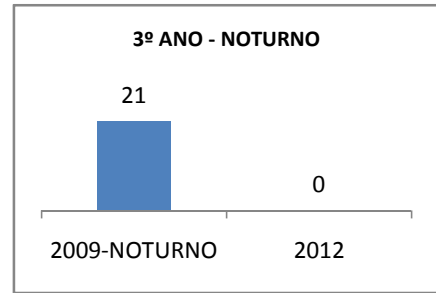

MATRÍCULA ENSINO MÉDIO

ABANDONO ENSINO MÉDIO

APROVAÇÃO ENSINO MÉDIO

MATRÍCULA ENSINO FUNDAMENTAL

ABANDONO ENSINO FUNDAMENTAL

APROVAÇÃO ENSINO FUNDAMENTAL

MATRÍCULA EDUCAÇÃO DE JOVENS E ADULTOS - PRESENCIAL

ABANDONO EJA

APROVAÇÃO EJA

Escola: EEFM FRANCISCO GUERREIRO CHAVES

INEP: 23132876 Município:

SÃO JOÃO DO JAG CREDE: 10

OUTRAS METAS

META_DESCRIÇÃO	ANO BASE	PÚBLICO	LINHA DE BASE	META
Melhorar o desempenho dos alunos no vestibular de 25% para 26,25%		Alunos do 3º ano		
Melhorar o desempenho dos alunos no vestibular de 25% para 30%		Alunos do 3º ano		