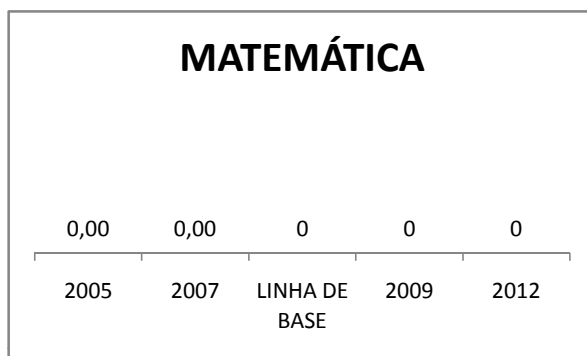

PROVA BRASIL