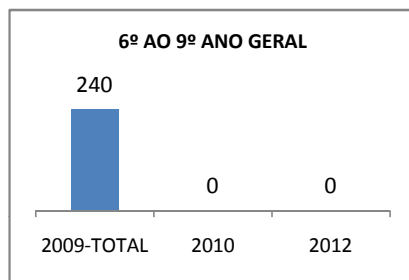

MATRÍCULA ENSINO MÉDIO

ABANDONO ENSINO MÉDIO

APROVAÇÃO ENSINO MÉDIO

MATRÍCULA ENSINO FUNDAMENTAL

ABANDONO ENSINO FUNDAMENTAL

APROVAÇÃO ENSINO FUNDAMENTAL

MATRÍCULA EDUCAÇÃO DE JOVENS E ADULTOS - PRESENCIAL

ABANDONO EJA

APROVAÇÃO EJA

Escola: EEFM FRANCISCO GUERREIRO CHAVES

INEP: 23132876 Município:

SÃO JOÃO DO JAG CREDE: 10

OUTRAS METAS

META_DESCRIÇÃO	ANO BASE	PÚBLICO	LINHA DE BASE	META
Melhorar o desempenho dos alunos no vestibular de 25% para 26,25%		Alunos do 3º ano		
Melhorar o desempenho dos alunos no vestibular de 25% para 30%		Alunos do 3º ano		