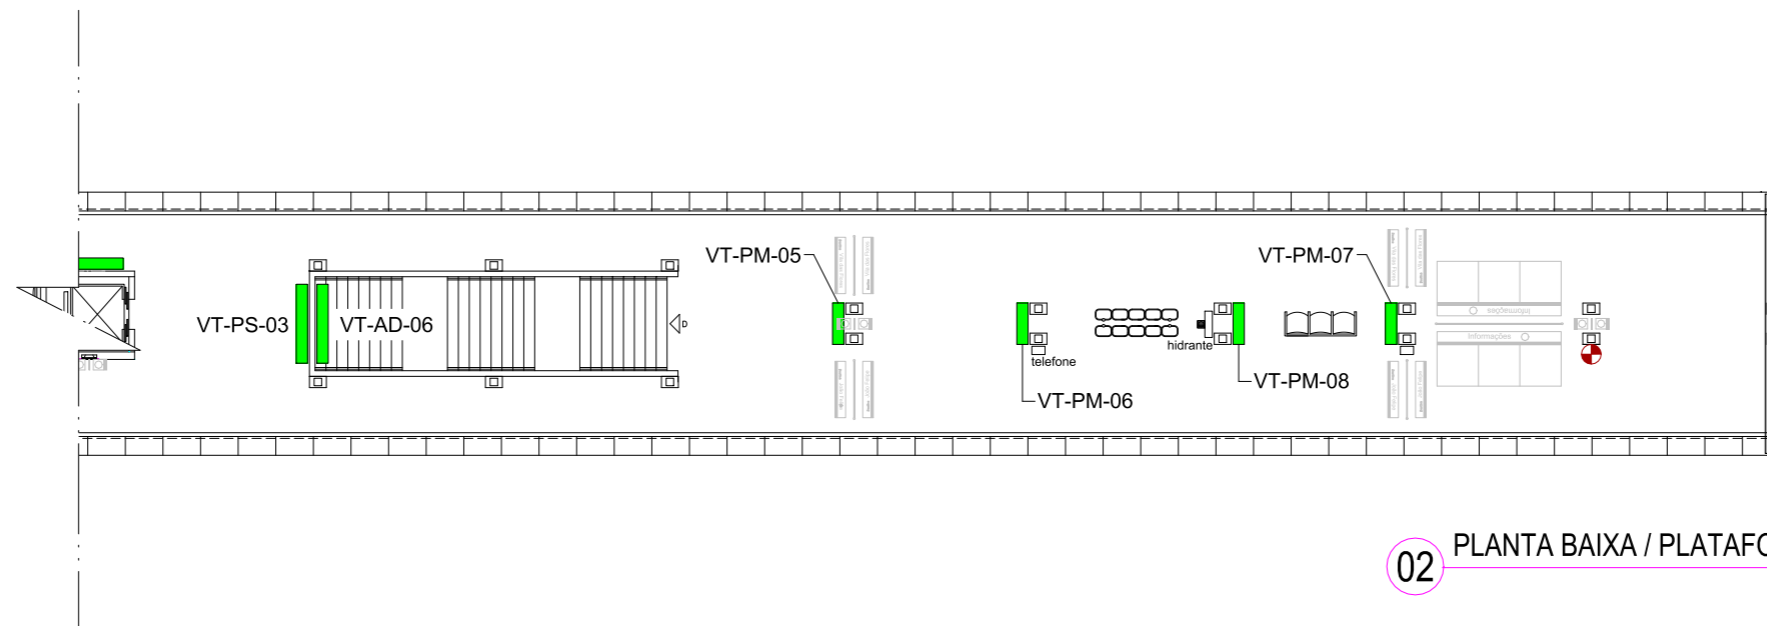

01 PLANTA BAIXA / PLATAFORMA  
ESC.: 1/20

02 PLANTA BAIXA / PLATAFORMA (CONT.)  
ESC.: 1/20

**LEGENDA**

- Placas / Adesivos
- Máquinas
- Pontos Elétricos
- Extintores

**LEGENDA DE CORES**

- Máquinas
- Mídia
- Elétrica
- Corpo de bombeiros
- Comunicação Visual

Painel	Legenda	Dimensões Mídia	Dimensões Moldura
Comum	PC	80x120cm	90x130cm
Mega	PM	100x150cm	110x160cm
Super	PS	200x100cm	210x110cm
Escada	PE	40x60cm	50x70cm

Desenho	DESENVOLVIDO_POR_GEREA-DDE
Projeto	
Verificação	
Resp. Téc.	
Aprov.	/ /

O.S.	
Coord. Técnico	
Aprovação	

<b>COMPANHIA CEARENSE DE TRANSPORTES METROPOLITANOS</b>		<b>Metrô de Fortaleza</b>
Linha	SUL	Trecho
Sub-Trecho	ESTAÇÃO_VIRGÍLIO_TÁVORA	U.C.
Objeto	MÍDIA_ESTAÇÃO_VIRGÍLIO_TÁVORA PLANTA_DE_LOCAÇÃO_DE_MÍDIAS	
Escala	1:30	Código
		Prancha 02/02