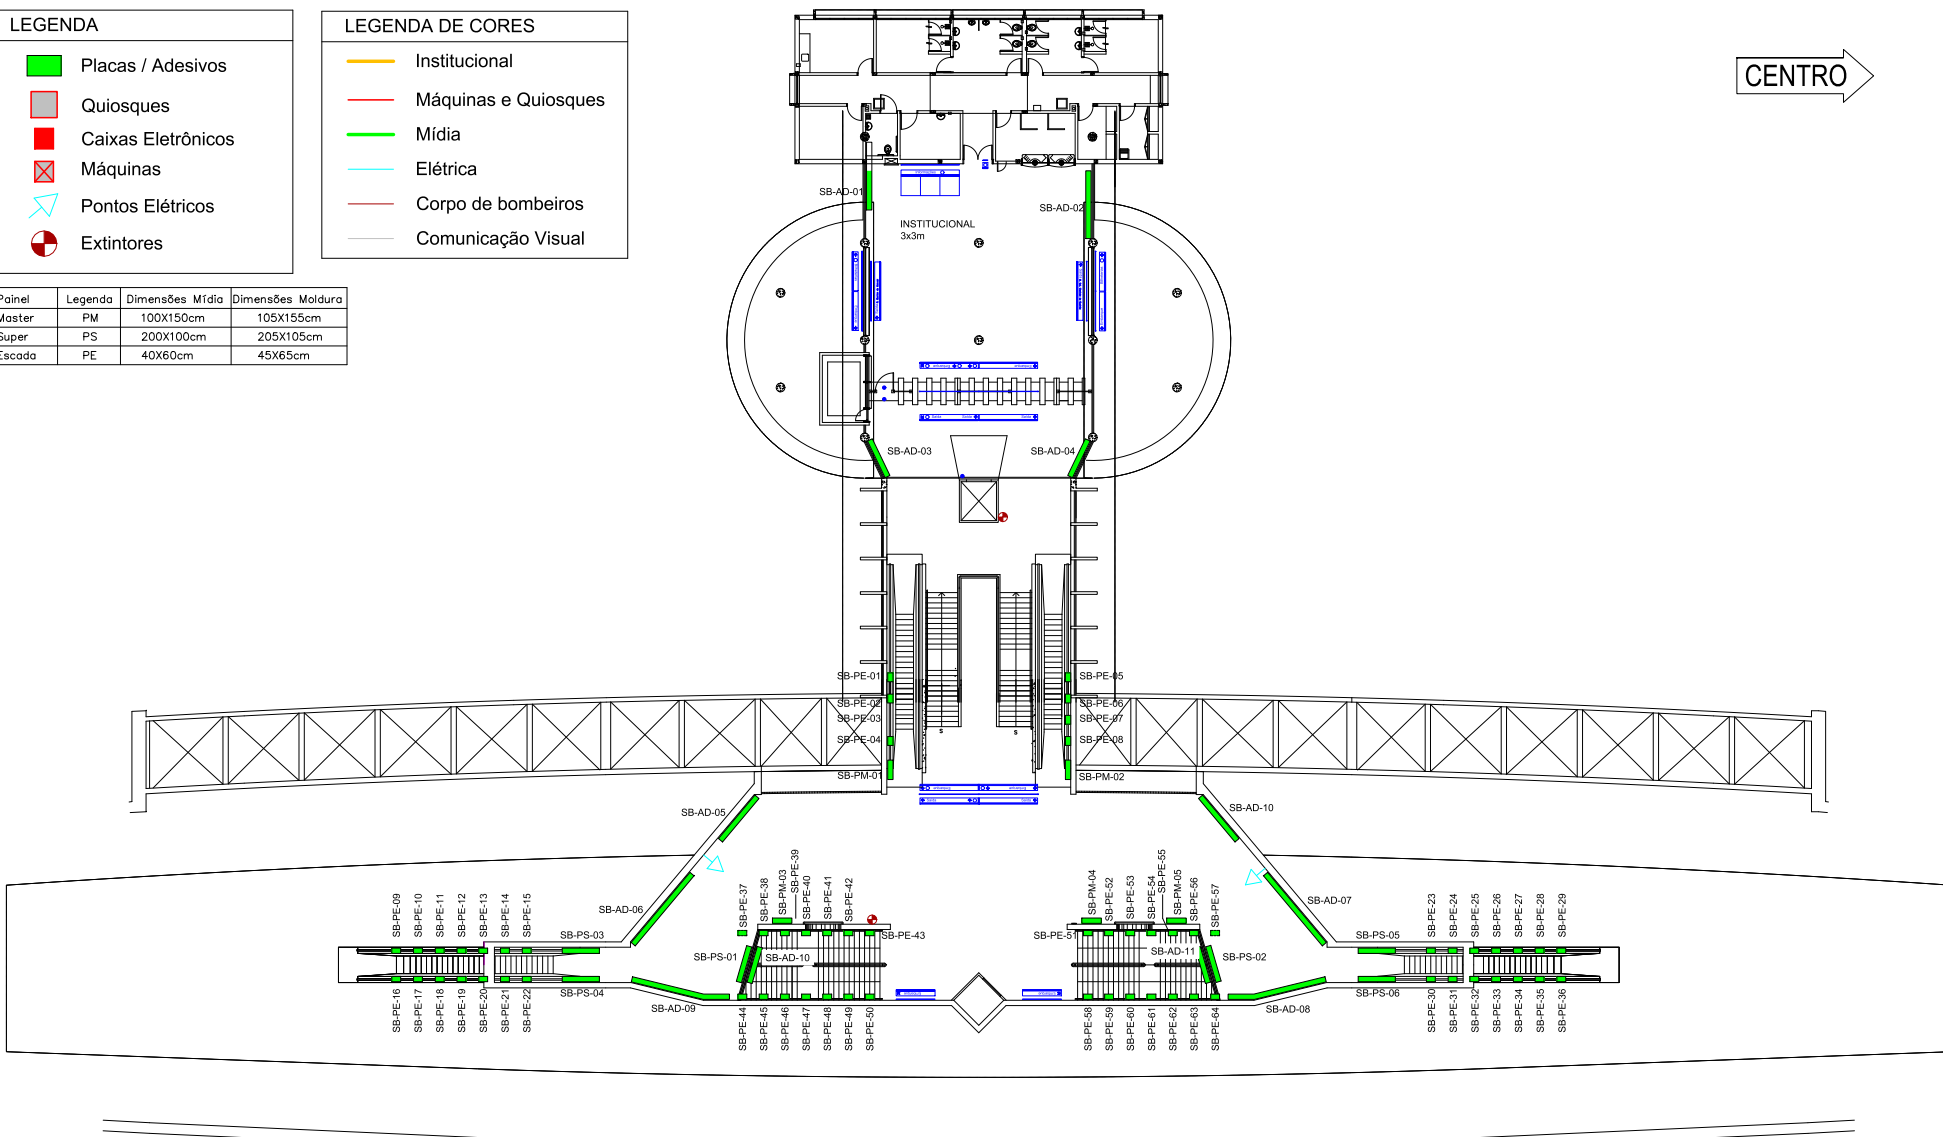

Panel	Legenda	Dimensões Mídia	Dimensões Moldura
Master	PM	100X150cm	105X155cm
Super	PS	200X100cm	205X105cm
Escada	PE	40X60cm	45X65cm

← MARACANAU

01 PLANTA BAIXA / MEZANINO
ESC.: 1/30

Desenho	DESENVOLVIDO_POR_GEREA-DDE
Projeto	
Verificação	
Resp. Téc.	
Aprov.	

O.S.	
Coord. Técnico	
Aprovação	

COMPANHIA CEARENSE DE TRANSPORTES METROPOLITANOS		Metrô de Fortaleza
Linha	SUL	Trecho
Sub-Trecho	ESTAÇÃO SÃO BENEDITO	U.C.
Objeto	MÍDIA ESTAÇÃO SÃO BENEDITO PLANTA DE LOCAÇÃO DE MÍDIAS	
Escala	1:30	Código
		Prancha 01/02