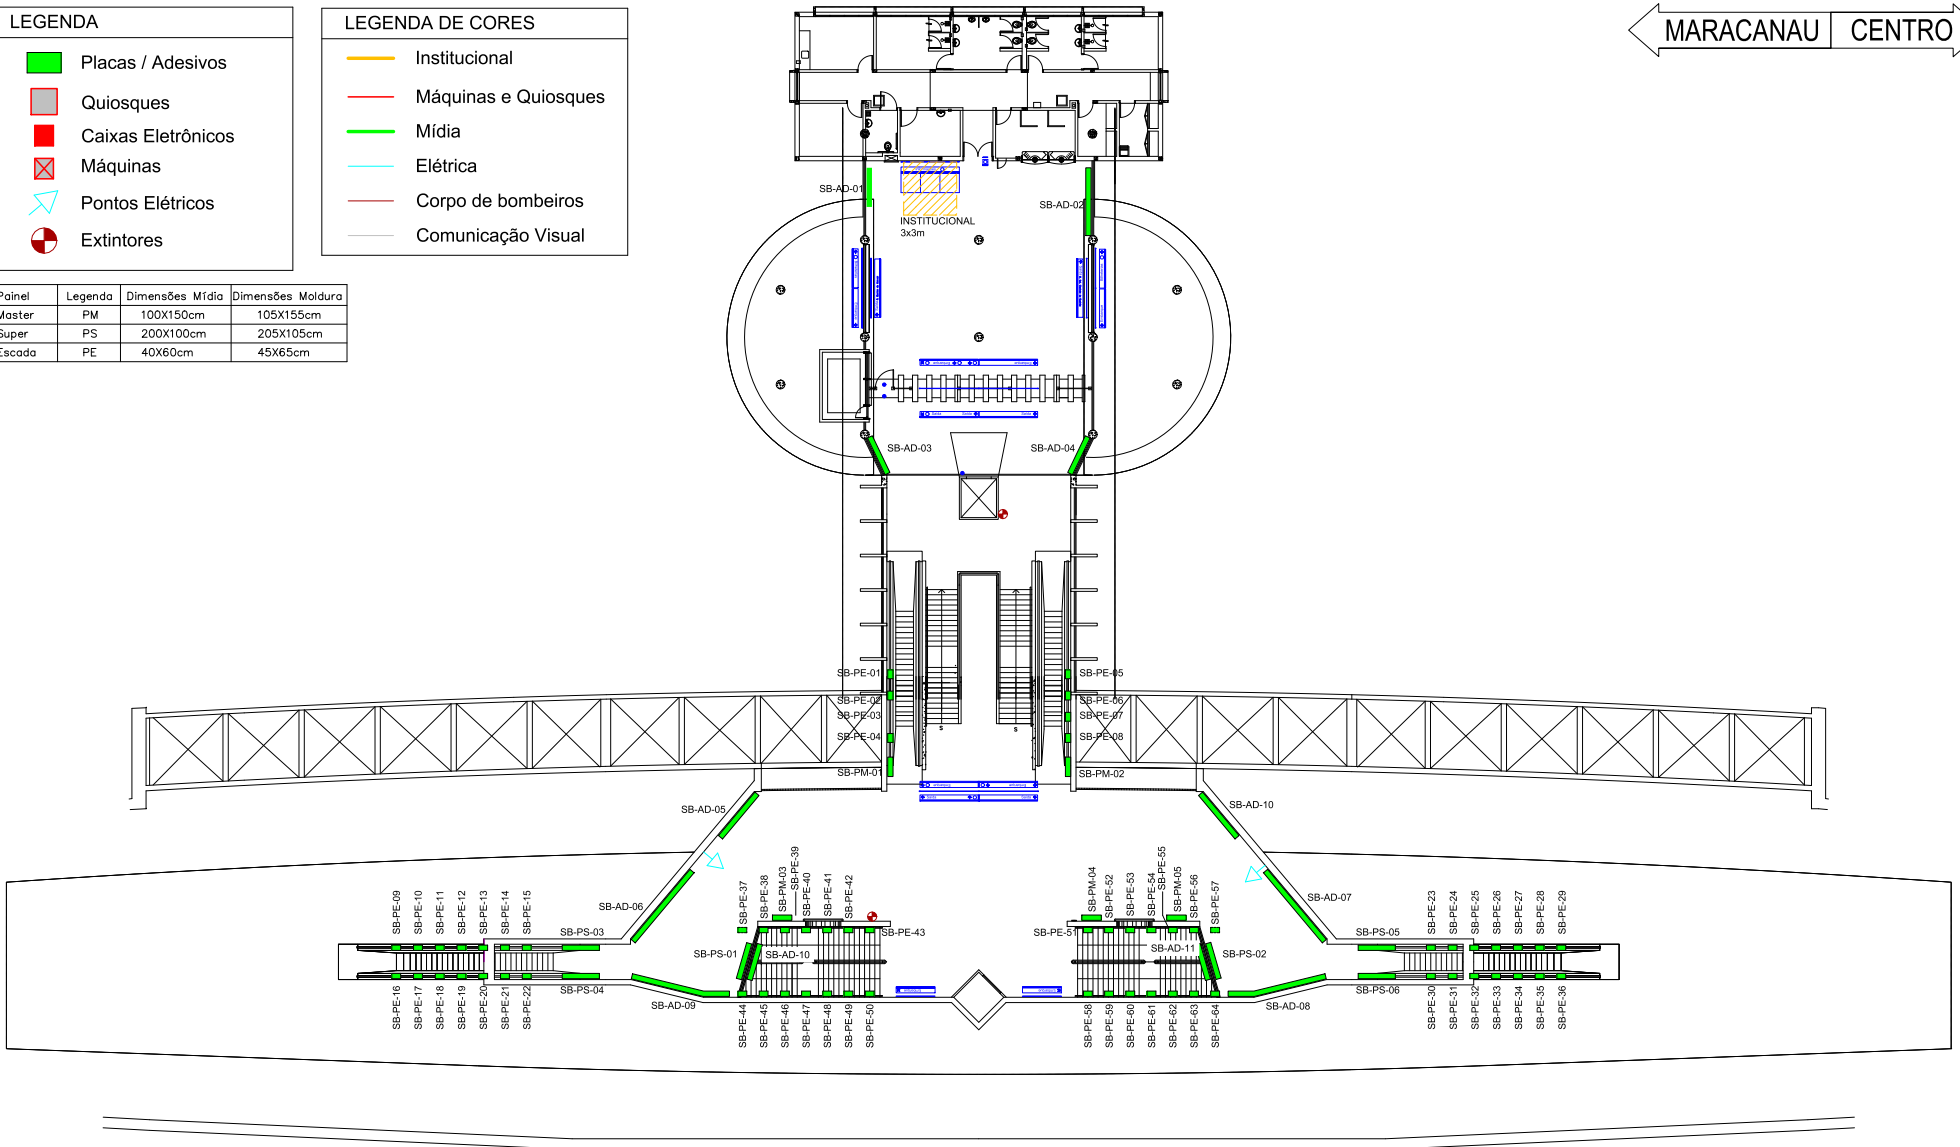

Panel	Legenda	Dimensões Mídia	Dimensões Moldura
Master	PM	100X150cm	105X155cm
Super	PS	200X100cm	205X105cm
Escada	PE	40X60cm	45X65cm

01 PLANTA BAIXA / MEZANINO
ESC.: 1/30

Desenho	DESENVOLVIDO_POR_GEREA-DDE
Projeto	
Verificação	
Resp. Téc.	
Aprov.	

O.S.	
Coord. Técnico	
Aprovação	

COMPANHIA CEARENSE DE TRANSPORTES METROPOLITANOS		Metrô de Fortaleza
Linha	SUL	Trecho
Sub-Trecho	ESTAÇÃO SÃO BENEDITO	U.C.
Objeto	MÍDIA ESTAÇÃO SÃO BENEDITO PLANTA DE LOCAÇÃO DE MÍDIAS	
Escala	1:30	Código
		Prancha 01/02