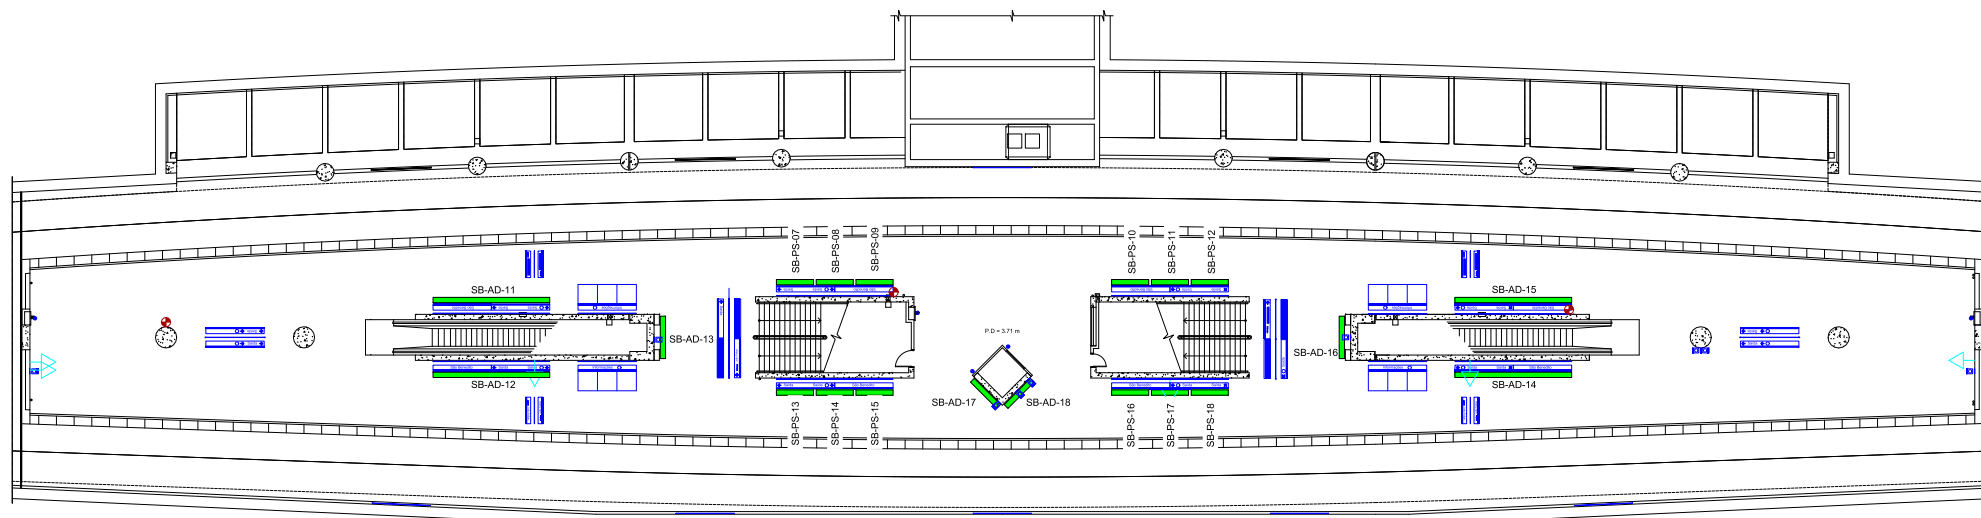

CENTRO

MARACANAU

01 PLANTA BAIXA / PLATAFORMA  
ESC.: 1/30

**LEGENDA**

- Placas / Adesivos
- Quiosques
- Máquinas
- Pontos Elétricos
- Extintores

**LEGENDA DE CORES**

- Institucional
- Máquinas e Quiosques
- Mídia
- Elétrica
- Corpo de bombeiros
- Comunicação Visual

Painel	Legenda	Dimensões Mídia	Dimensões Moldura
Master	PM	100X150cm	105X155cm
Super	PS	200X100cm	205X105cm
Escada	PE	40X60cm	45X65cm

Desenho	DESENVOLVIDO_POR_GEREA-DDE
Projeto	
Verificação	
Resp. Téc.	
Aprov.	/ /

O.S.	
Coord. Técnico	
Aprovação	

<b>COMPANHIA CEARENSE DE TRANSPORTES METROPOLITANOS</b>		<b>Metrô de Fortaleza</b>
Linha	SUL	Trecho
Sub-Trecho	ESTAÇÃO_SÃO_BENEDITO	U.C.
Objeto	MÍDIA_ESTAÇÃO_SÃO_BENEDITO PLANTA_DE_LOCAÇÃO_DE_MÍDIAS	
Escala	1:30	Código
		Prancha 02/02