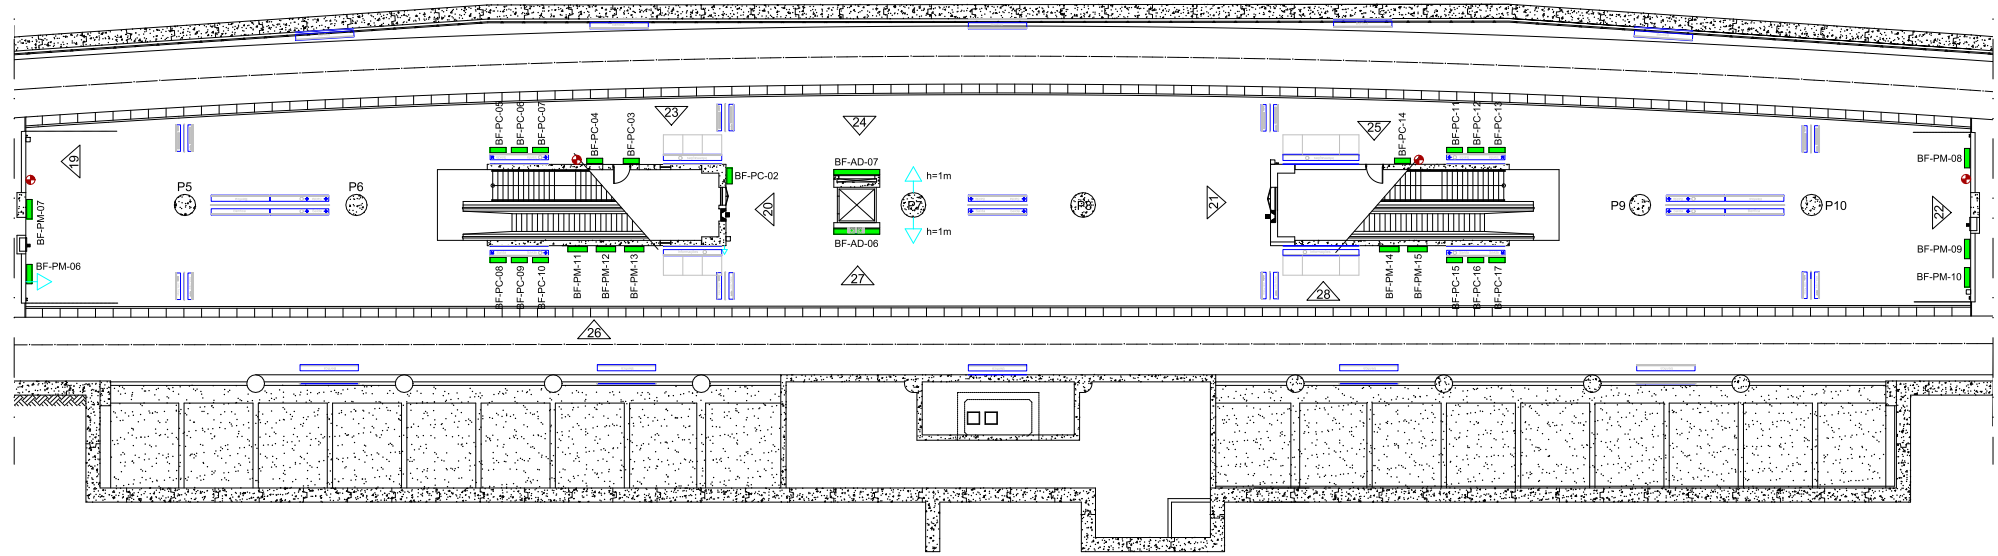

CENTRO →

← MARACANAU

01 PLANTA BAIXA / PLATAFORMA
ESC.: 1/30

LEGENDA

- Placas / Adesivos
- Quiosques
- Máquinas
- Pontos Elétricos
- Extintores

LEGENDA DE CORES

- Institucional
- Máquinas e Quiosques
- Mídia
- Elétrica
- Corpo de bombeiros
- Comunicação Visual

Panel	Legenda	Dimensões Mídia	Dimensões Moldura
Clássico	PC	80x120cm	90x130cm
Mega	PM	100x150cm	110x160cm
Super	PS	200x100cm	210x110cm
Escada	PE	40x60cm	50x70cm

Desenho	DESENVOLVIDO_POR_GEREA-DDE
Projeto	
Verificação	
Resp. Téc.	
Aprov.	/ /

O.S.	
Coord. Técnico	
Aprovação	

COMPANHIA CEARENSE DE TRANSPORTES METROPOLITANOS		Metrô de Fortaleza
Linha	SUL	Trecho
Sub-Trecho	ESTAÇÃO_BENFICA	U.C.
Objeto	MÍDIA_ESTAÇÃO_BENFICA	
	PLANTA_DE_LOCAÇÃO_DE_MÍDIAS	
Escala	1:30	Código
		Prancha
		02/02