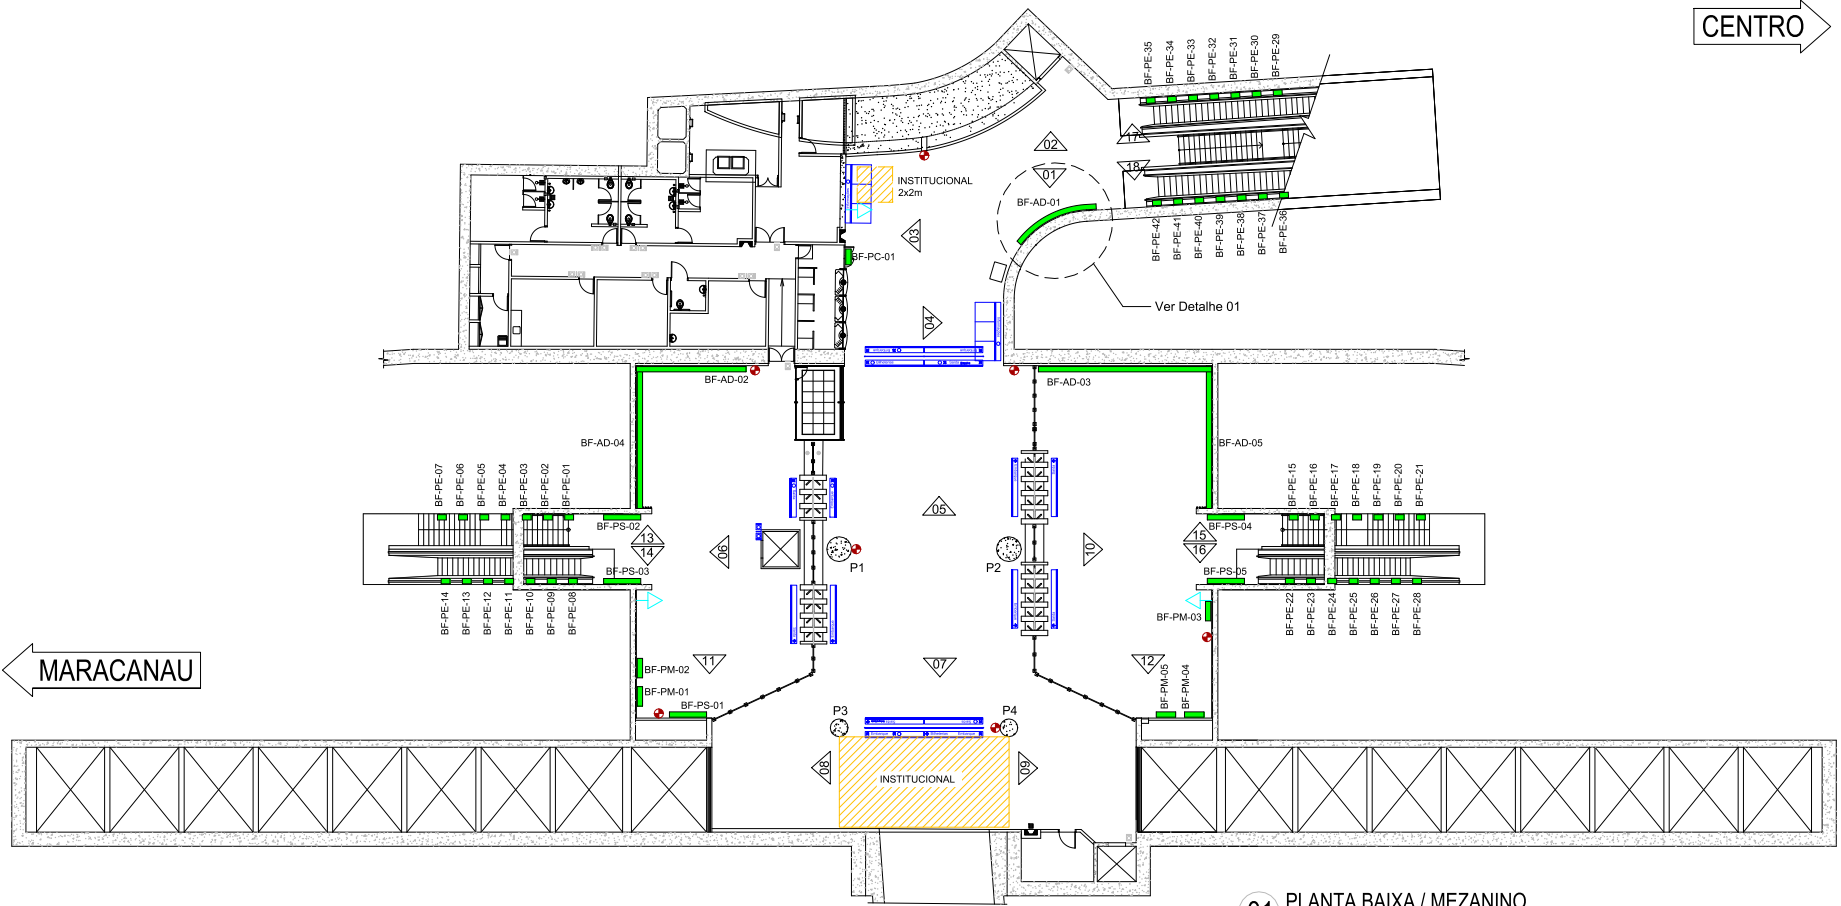

CENTRO →

← MARACANAU

01 PLANTA BAIXA / MEZANINO
ESC.: 1/30

LEGENDA

	Placas / Adesivos
	Quiosques
	Caixas Eletrônicos
	Máquinas
	Pontos Elétricos
	Extintores

LEGENDA DE CORES

	Institucional
	Máquinas e Quiosques
	Mídia
	Elétrica
	Corpo de bombeiros
	Comunicação Visual

Painel	Legenda	Dimensões Mídia	Dimensões Moldura
Clássico	PC	80x120cm	90x130cm
Mega	PM	100x150cm	110x160cm
Super	PS	200x100cm	210x110cm
Escada	PE	40x60cm	50x70cm

Desenho	DESENVOLVIDO_POR_GEREA-DDE
Projeto	
Verificação	
Resp. Téc.	
Aprov.	

O.S.	
Coord. Técnico	
Aprovação	

COMPANHIA CEARENSE DE TRANSPORTES METROPOLITANOS		Metrô de Fortaleza
Linha	SUL	Trecho
Sub-Trecho	ESTAÇÃO_BENFICA	U.C.
Objeto	MÍDIA_ESTAÇÃO_BENFICA	
	PLANTA_DE_LOCAÇÃO_DE_MÍDIAS	
Escala	1:30	Código
		Prancha 01/02