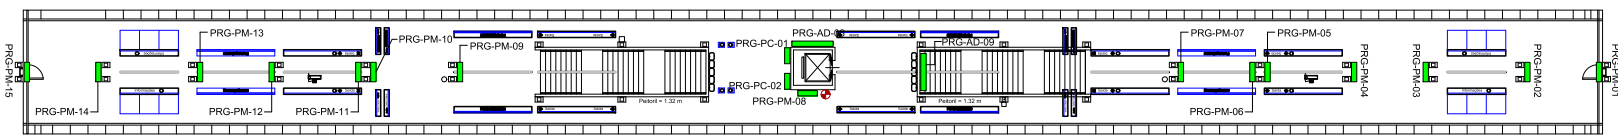

01 PLANTA BAIXA / TÉRREO
ESC.: 1/30

CENTRO →

02 PLANTA BAIXA / PLATAFORMA
ESC.: 1/30

← MARACANAU

LEGENDA

- Placas / Adesivos
- Quiosques
- Máquinas
- Pontos Elétricos
- Extintores

Painel	Legenda	Dimensões Média	Dimensões Moldura
Comum	PC	80x120cm	90x130cm
Mega	PM	100x150cm	110x160cm
Super	PS	200x100cm	210x110cm
Escoda	PE	40x60cm	50x70cm