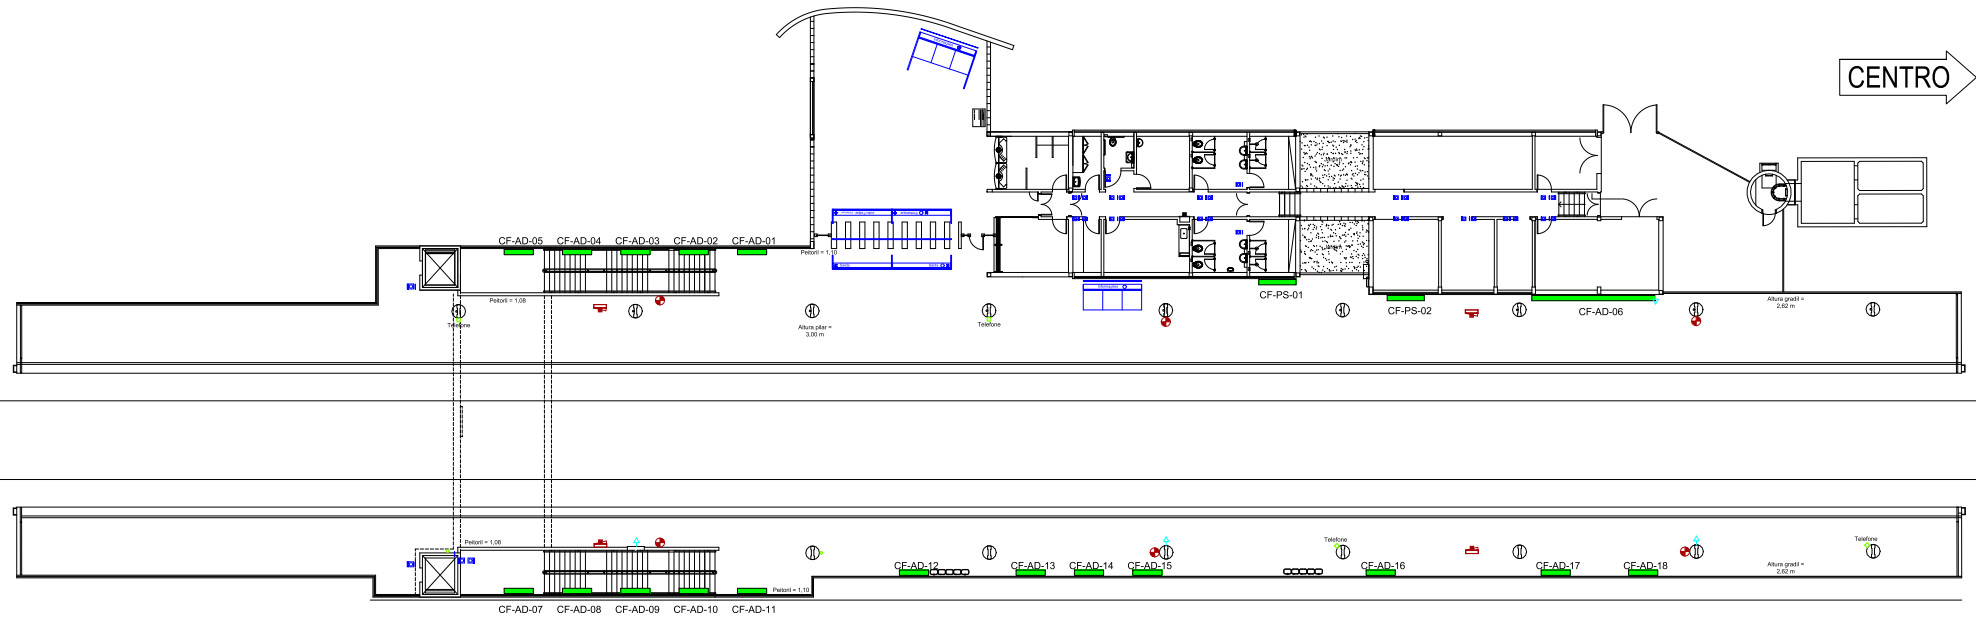

CENTRO

MARACANAU

01 PLANTA BAIXA / PLATAFORMA
ESC.: 1/30

LEGENDA

- Placas / Adesivos
- Quiosques
- Caixas Eletrônicas
- X Máquinas
- + Pontos Elétricos
- + Extintores

Painel	Legenda	Dimensões Mídia	Dimensões Moldura
Escada	PE	40 x 60 cm	45 x 65 cm
Super	PS	200 x 100 cm	205 x 105 cm

02 PLANTA BAIXA / CORREDOR DE TRANSIÇÃO
ESC.: 1/30

LEGENDA DE CORES

- Maquinas e Quiosques Institucional
- Mídia
- Elétrica
- Corpo de bombeiros
- Comunicação Visual

Desenho	DESENVOLVIDO POR GEREADDE	O.S.
Projeto		Coord. Técnico
Verificação		Aprovação
Resp. Téc.		
Aprov.		

COMPANHIA CEARENSE DE TRANSPORTES METROPOLITANOS

Metrô de Fortaleza

Linha	SUL	Trecho	
Sub-Trecho	ESTAÇÃO COUTO FERNANDES	U.C.	
Objeto	MÍDIA ESTAÇÃO COUTO FERNANDES		
	PLANTA DE LOCAÇÃO DE MÍDIAS		
Escala	1:30	Código	
			Prancha 01/01