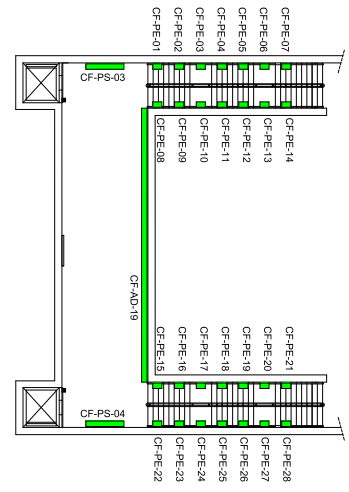

CENTRO

MARACANAU

01 PLANTA BAIXA / PLATAFORMA
ESC.: 1/30

LEGENDA

- Placas / Adesivos
- Quiosques
- Caixas Eletrônicas
- X Máquinas
- + Pontos Elétricos
- + Extintores

Painel	Legenda	Dimensões Mídia	Dimensões Moldura
Escada	PE	40 x 60 cm	45 x 65 cm
Super	PS	200 x 100 cm	205 x 105 cm

02 PLANTA BAIXA / CORREDOR DE TRANSIÇÃO
ESC.: 1/30

LEGENDA DE CORES

- Maquinas e Quiosques Institucional
- Mídia
- Elétrica
- Corpo de bombeiros
- Comunicação Visual

Desenho	DESENVOLVIDO POR GEREADDE	O.S.
Projeto		Coord. Técnico
Verificação		Aprovação
Resp. Téc.		
Aprov.		

COMPANHIA CEARENSE DE TRANSPORTES METROPOLITANOS

Metrô de Fortaleza

Linha	SUL	Trecho	
Sub-Trecho	ESTAÇÃO COUTO FERNANDES	U.C.	
Objeto	MÍDIA ESTAÇÃO COUTO FERNANDES		
	PLANTA DE LOCAÇÃO DE MÍDIAS		
Escala	1:30	Código	
			Prancha 01/01