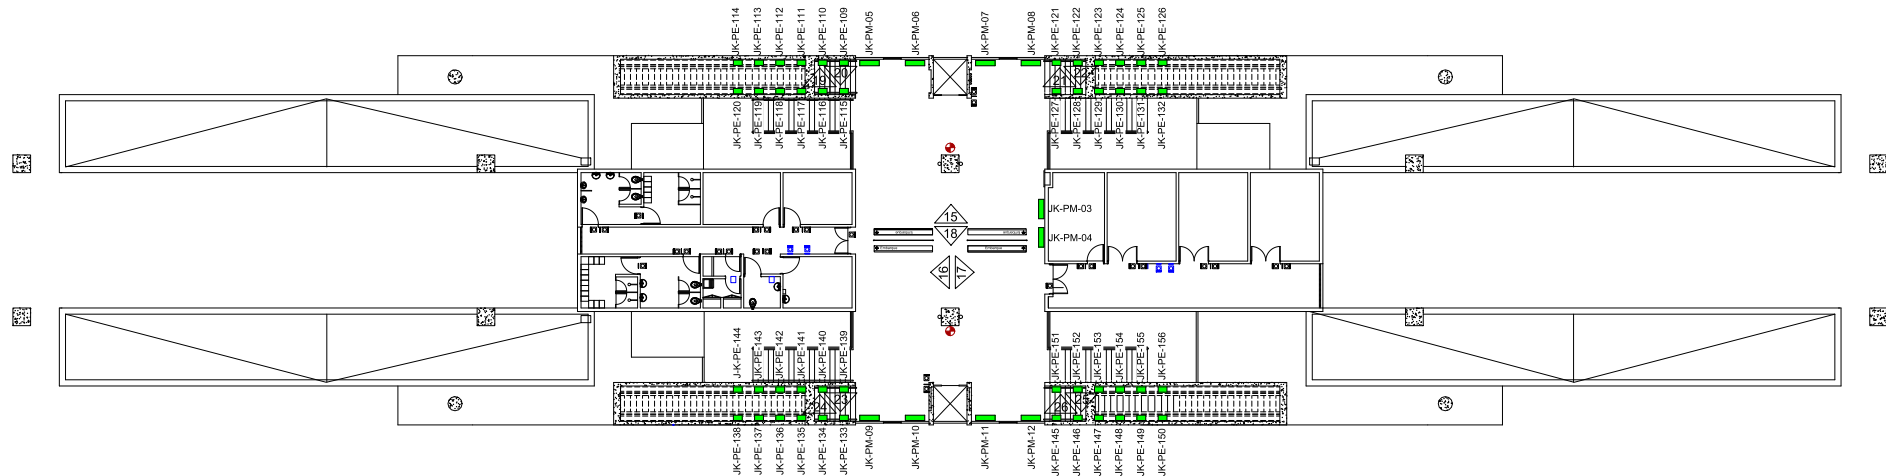

CENTRO →

← MARACANAU

01 PLANTA BAIXA / MEZANINO  
ESC.: 1/30

**LEGENDA**

- Placas / Adesivos
- Quiosques
- Máquinas
- Pontos Elétricos
- Extintores

Painel	Legenda	Dimensões Média	Dimensões Moldura
Comum	PC	80x120cm	90x130cm
Mega	PM	100x150cm	110x160cm
Super	PS	200x100cm	210x110cm
Escoda	PE	40x60cm	50x70cm
Gradil	PG	200x80cm	210x90cm

**LEGENDA DE CORES**

- Institucional
- Máquinas e Quiosques
- Mídia
- Elétrica
- Corpo de bombeiros
- Comunicação Visual

	O.S.	<b>COMPANHIA CEARENSE DE TRANSPORTES METROPOLITANOS</b>	<b>Metrô de Fortaleza</b>
Desenho	DESENVOLVIDO_POR_GEREA-DDE	Linha	SUL
Projeto		Sub-Trecho	ESTAÇÃO_JUSCELINO_KUBITSCHEK
Verificação		Objeto	MÍDIA_ESTAÇÃO_JUSCELINO_KUBITSCHEK
Resp. Téc.		PLANTA_DE_LOCAÇÃO_DE_MÍDIAS	
Aprov.	/ /	Coord. Técnico	
		Aprovação	
		Escala	1:30
		Código	
			Prancha 02/03