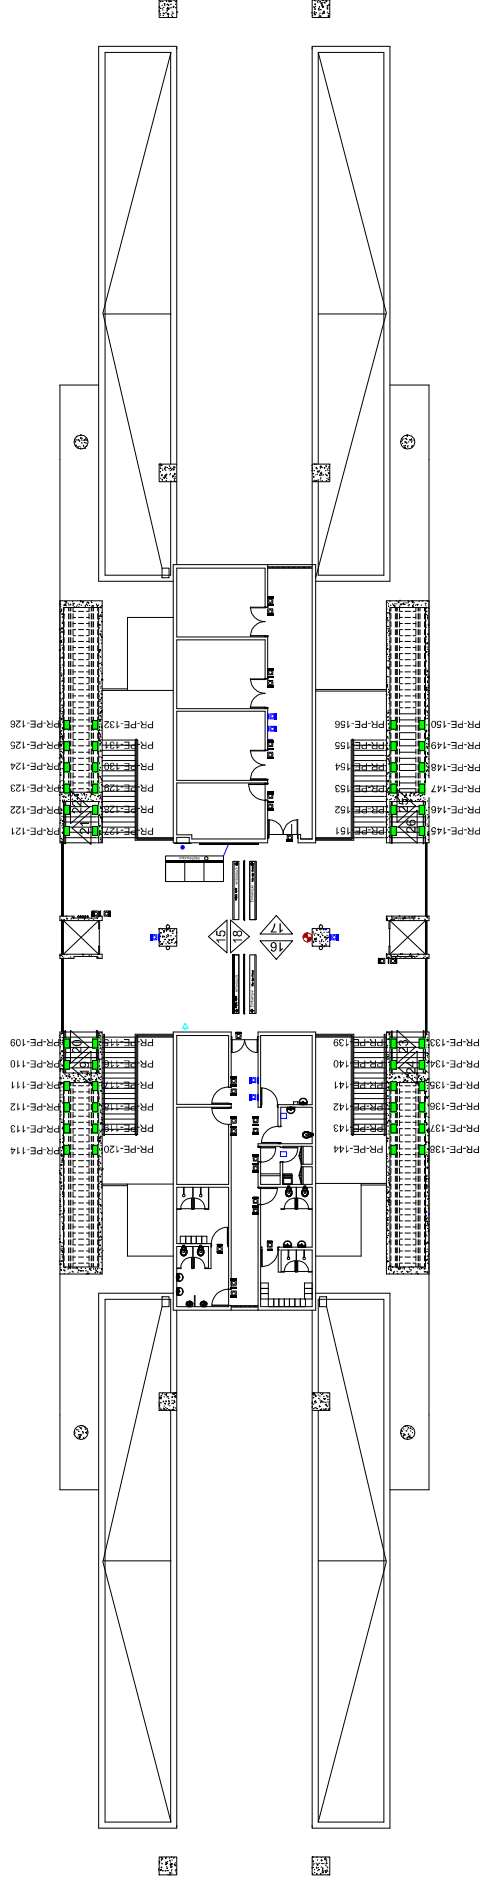

CENTRO

01 PLANTA BAIXA / MEZANINO
ESC.: 1/30

LEGENDA

- Placas / Adesivos
- Quiosques
- Máquinas
- Pontos Elétricos
- Extintores

Painel	Legenda	Dimensões	Módulo	Dimensões Média
Clássico	PC	80x120cm	90x130cm	90x130cm
Mega Super	PM	100x150cm	110x160cm	110x160cm
Escada	PS	200x100cm	210x110cm	210x110cm
Gradil	PE	40x60cm	50x70cm	50x70cm
	PG	200x60cm	210x90cm	210x90cm

LEGENDA DE CORES

- Institucional
- Máquinas e Quiosques
- Mídia
- Elétrica
- Corpo de bombeiros
- Comunicação Visual

O.S.

COMPANHIA CEARENSE DE TRANSPORTES METROPOLITANOS

Metrô de Fortaleza

Desenho Projeto Verificação Resp. Téc. Aprov.	DESENVOLVIDO_POR_GEREA-DDE Coord. Técnico Aprovação	Linha SUL Sub-Trecho ESTAÇÃO PARANGABA Objeto MÍDIA ESTAÇÃO PARANGABA Planta DE LOCAÇÃO DE MÍDIAS Escala 1:30 Código	Trecho U.C.
			Folha 02/03