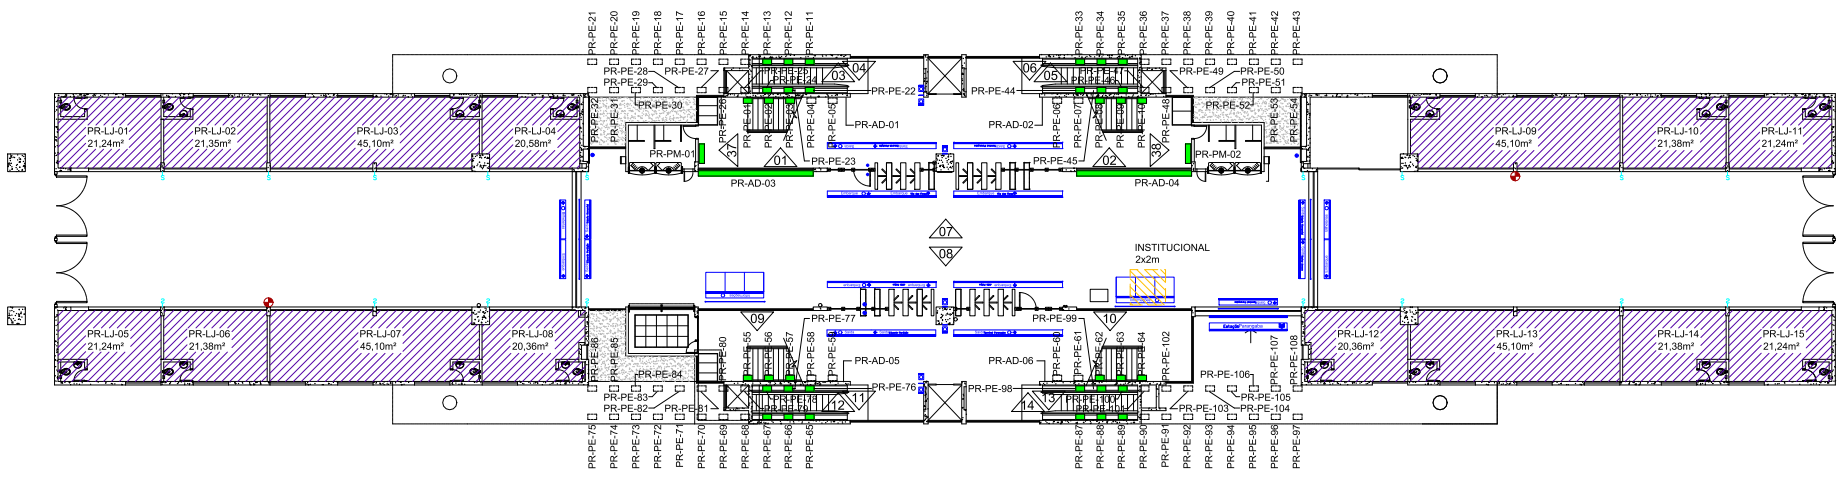

CENTRO →

← MARACANAU

01 PLANTA BAIXA / TÉRREO
ESC.: 1/30

LEGENDA

- Placas / Adesivos
- Quiosques
- Caixas Eletrônicas
- Máquinas
- Pontos Elétricos
- Extintores

Painel	Legenda	Dimensões Média	Dimensões Moldura
Clássico	PC	80x120cm	90x130cm
Mega	PM	100x150cm	110x160cm
Super	PS	200x100cm	210x110cm
Escada	PE	40x60cm	50x70cm
Gradil	PG	200x80cm	210x90cm

O.S.	
Coord. Técnico	
Aprovação	

COMPANHIA CEARENSE DE TRANSPORTES METROPOLITANOS

Metrô de Fortaleza

Linha	SUL	Trecho	
Sub-Trecho	ESTAÇÃO_PARANGABA	U.C.	
Objeto	MÍDIA_ESTAÇÃO_PARANGABA		
	PLANTA_DE_LOCAÇÃO_DE_MÍDIAS		
Escala	1:30	Código	
			Prancha 01/03