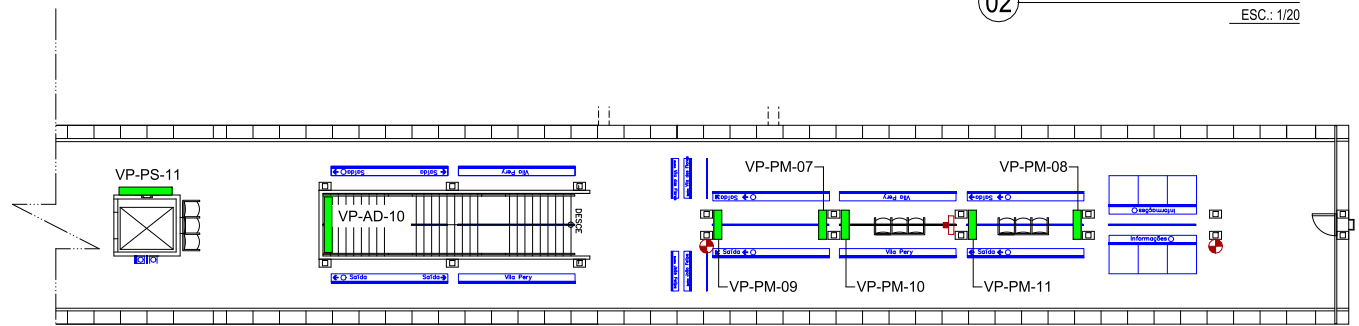

02 PLANTA BAIXA / PLATAFORMA
ESC.: 1/20

03 PLANTA BAIXA / PLATAFORMA (CONT.)
ESC.: 1/20

LEGENDA

- Placas / Adesivos
- Quiosques
- Caixas Eletrônicas
- Máquinas
- Pontos Elétricos
- Extintores

Painel	Legenda	Dimensões Mídia	Dimensões Moldura
Comum	PC	80x120cm	90x130cm
Mega	PM	100x150cm	110x160cm
Super	PS	200x100cm	210x110cm
Escada	PE	40x60cm	50x70cm

LEGENDA DE CORES

- Máquinas
- Mídia
- Elétrica
- Corpo de bombeiros
- Comunicação Visual

O.S.		COMPANHIA CEARENSE DE TRANSPORTES METROPOLITANOS		Metrô de Fortaleza
Coord. Técnico		Linha SUL		Trecho
Aprovação		Sub-Trecho ESTAÇÃO_VILA_PERY		U.C.
Desenho DESENVOLVIDO_POR_GEREA-DDE		Objeto MÍDIA_ESTAÇÃO_VILA_PERY		Escala 1:30
Verificação		Objeto PLANTA_DE_LOCAÇÃO_DE_MÍDIAS		Código
Resp. Téc.		Aprovação		Prancha 01/02
Aprov.		Aprovação		Prancha 01/02