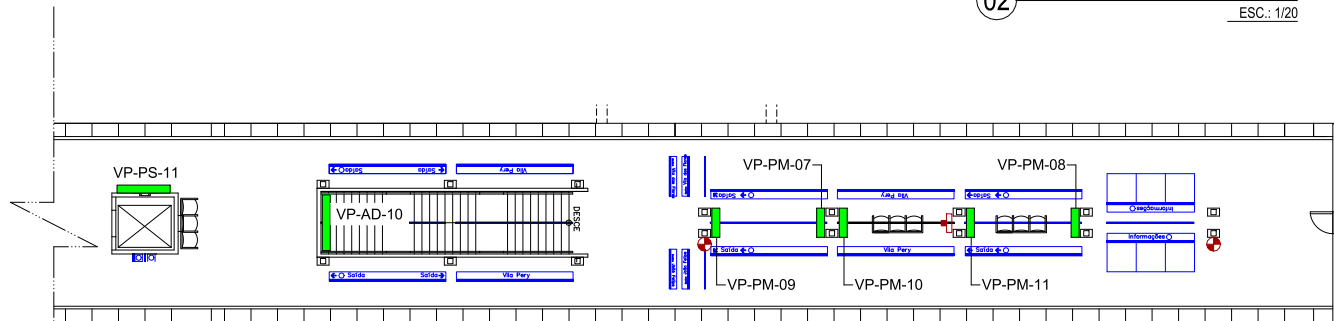

02 PLANTA BAIXA / PLATAFORMA
ESC.: 1/20

03 PLANTA BAIXA / PLATAFORMA (CONT.)
ESC.: 1/20

LEGENDA

- Placas / Adesivos
- Quiosques
- Caixas Eletrônicas
- Máquinas
- Pontos Elétricos
- Extintores

Painel	Legenda	Dimensões Mídia	Dimensões Moldura
Comum	PC	80x120cm	90x130cm
Mega	PM	100x150cm	110x160cm
Super	PS	200x100cm	210x110cm
Escada	PE	40x60cm	50x70cm

LEGENDA DE CORES

- Máquinas
- Mídia
- Elétrica
- Corpo de bombeiros
- Comunicação Visual

O.S.		COMPANHIA CEARENSE DE TRANSPORTES METROPOLITANOS		Metrô de Fortaleza
Coord. Técnico		Linha SUL		Trecho
Aprovação		Sub-Trecho ESTAÇÃO_VILA_PERY		U.C.
Desenho DESENVOLVIDO_POR_GEREA-DDE		Objeto PLANTA_DE_LOCAÇÃO_DE_MÍDIAS		Escala 1:30
Verificação		Código		Prancha 01/02
Resp. Téc.		Aprovação		
Aprov.		Aprovação		