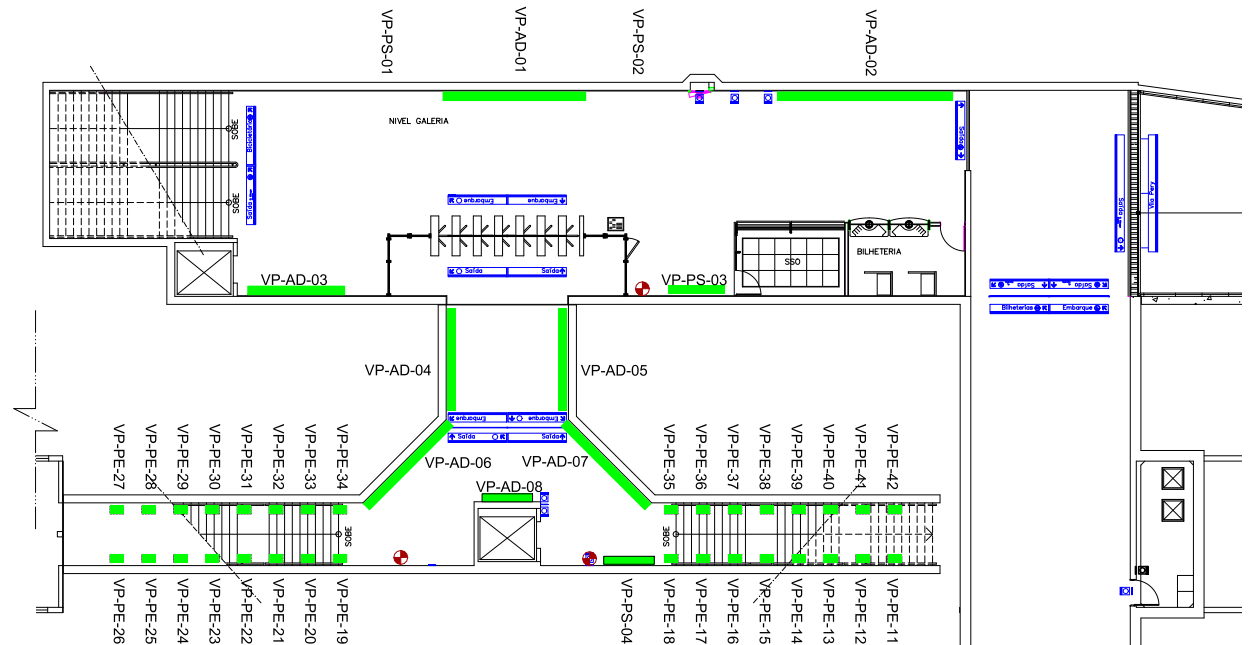

01 PLANTA BAIXA / TÉRREO
ESC.: 1/20

01 PLANTA BAIXA / GALERIA
ESC.: 1/20

LEGENDA

- Placas / Adesivos
- Quiosques
- Caixas Eletrônicos
- ✕ Máquinas
- ⚡ Pontos Elétricos
- ⊕ Extintores

LEGENDA DE CORES

- Máquinas
- Mídia
- Elétrica
- Corpo de bombeiros
- Comunicação Visual

Painel	Legenda	Dimensões Mídia	Dimensões Moldura
Comum	PC	80x120cm	90x130cm
Mega	PM	100x150cm	110x160cm
Super	PS	200x100cm	210x110cm
Escada	PE	40x60cm	50x70cm

COMPANHIA CEARENSE DE TRANSPORTES METROPOLITANOS

Metrô de Fortaleza

Linha	SUL	Trecho	
Sub-Trecho	ESTAÇÃO_VILA_PERY	U.C.	
Objeto	MÍDIA_ESTAÇÃO_VILA_PERY		
	PLANTA_DE_LOCAÇÃO_DE_MÍDIAS		
Escala	1:30	Código	
			Prancha 01/02

Desenho	DESENVOLVIDO_POR_GEREA-DDE	O.S.	
Projeto		Coord. Técnico	
Verificação		Aprovação	
Resp. Téc.			
Aprov.	/ /		