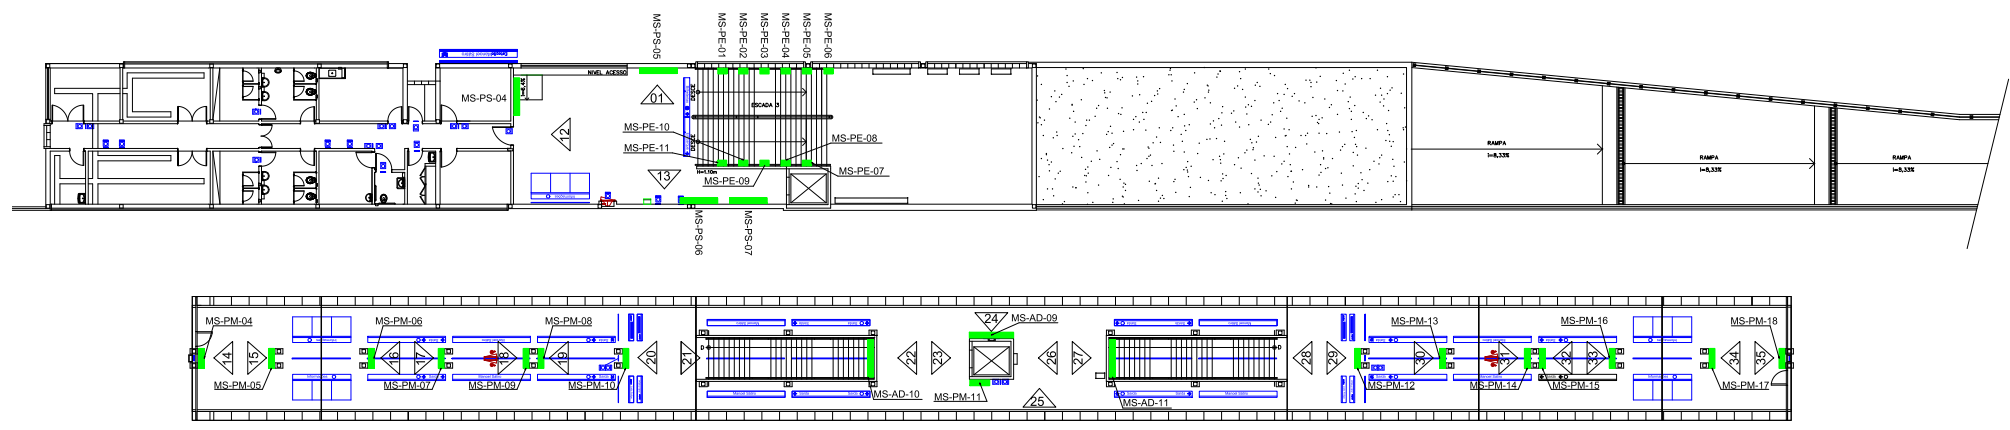

CENTRO →

← MARACANAU

01 PLANTA BAIXA / TÉRREO E PLATAFORMA  
ESC.: 1/30

**LEGENDA**

	Placas / Adesivos
	Quiosques
	Caixas Eletrônicas
	Máquinas
	Pontos Elétricos
	Extintores

**LEGENDA DE CORES**

	Institucional
	Maquinas e Quiosques
	Mídia
	Eletétrica
	Corpo de bombeiros
	Comunicação Visual

Panel	Legenda	Dimensões Média	Dimensões Moldura
Comum	PC	80x120cm	90x130cm
Mega	PM	100x150cm	110x160cm
Super	PS	200x100cm	210x110cm
Escada	PE	40x60cm	50x70cm

Desenho	DESENVOLVIDO_POR_GEREA-DDE
Projeto	
Verificação	
Resp. Téc.	
Aprov.	/ /

O.S.	
Coord. Técnico	
Aprovação	

<b>COMPANHIA CEARENSE DE TRANSPORTES METROPOLITANOS</b>		<b>Metrô de Fortaleza</b>
Linha	SUL	Trecho
Sub-Trecho	ESTAÇÃO_MANOEL_SÁTIRO	U.C.
Objeto	MÍDIA_ESTAÇÃO_MANOEL_SÁTIRO VISTAS_DE_LOCAÇÃO_DE_MÍDIAS	
Escala	1:30	Código
		Prancha
		02/02