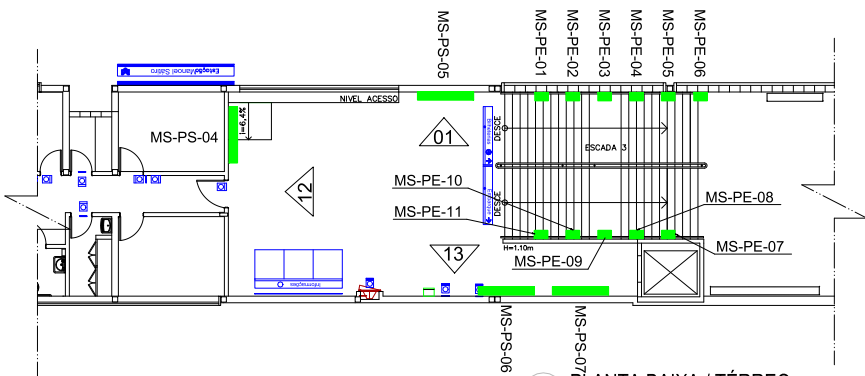

01 PLANTA BAIXA / GALERIA
ESC.: 1/20

02 PLANTA BAIXA / TÉRREO
ESC.: 1/20

LEGENDA

- Placas / Adesivos
- Quiosques
- Caixas Eletrônicas
- X Máquinas
- ⚡ Pontos Elétricos
- Extintores

LEGENDA DE CORES

- Máquinas
- Mídia
- Elétrica
- Corpo de bombeiros
- Comunicação Visual

Panel	Legenda	Dimensões Mídia	Dimensões Moldura
Comum	PC	80x120cm	90x130cm
Mega	PM	100x150cm	110x160cm
Super	PS	200x100cm	210x110cm
Escala	PE	40x60cm	50x70cm

Desenho	DESENVOLVIDO_POR_GEREA-DDE
Projeto	
Verificação	
Resp. Téc.	
Aprov.	

O.S.	
Coord. Técnico	
Aprovação	

COMPANHIA CEARENSE DE TRANSPORTES METROPOLITANOS		Metrô de Fortaleza
Linha	SUL	Trecho
Sub-Trecho	ESTAÇÃO_MANOEL_SÁTIRO	U.C.
Objeto	MÍDIA_ESTAÇÃO_MANOEL_SÁTIRO PLANTA_DE_LOCAÇÃO_DE_MÍDIAS	
Escala	1:30	Código
		Plancha 01/02