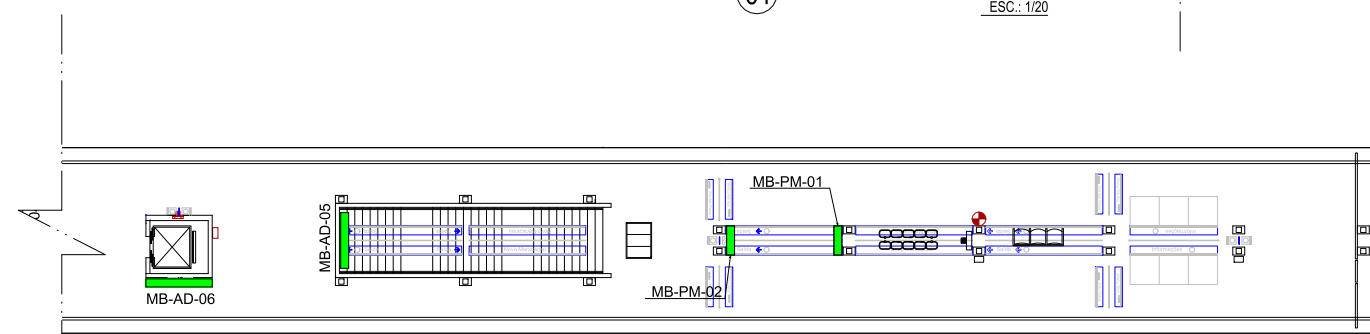

01 PLANTA BAIXA / PLATAFORMA
ESC.: 1/20

02 PLANTA BAIXA / PLATAFORMA (CONT.)
ESC.: 1/20

LEGENDA

- Placas / Adesivos
- Quiosques
- X Máquinas
- + Pontos Elétricos
- + Extintores

Painel	Legenda	Dimensões Mídia	Dimensões Moldura
Comum	PC	80 x 120 cm	85 x 125 cm
Escada	PE	40 x 60 cm	45 x 65 cm
Super	PS	200 x 100 cm	205 x 105 cm
Mega	PM	100 x 150 cm	205 x 155 cm

LEGENDA DE CORES

- Mídia
- Elétrica
- Corpo de bombeiros
- Comunicação Visual

	O.S.	COMPANHIA CEARENSE DE TRANSPORTES METROPOLITANOS	Metrô de Fortaleza
Desenho	Coord. Técnico	Linha SUL	Trecho
Projeto	Aprovação	Sub-Trecho ESTAÇÃO_MONDUBIM	U.C.
Verificação		Objeto MÍDIA_ESTAÇÃO_MONDUBIM	
Resp. Téc.		VISTAS_DE_LOCAÇÃO_DE_MÍDIAS	
Aprov.		Escala 1:25	Código
			Prancha 02/02