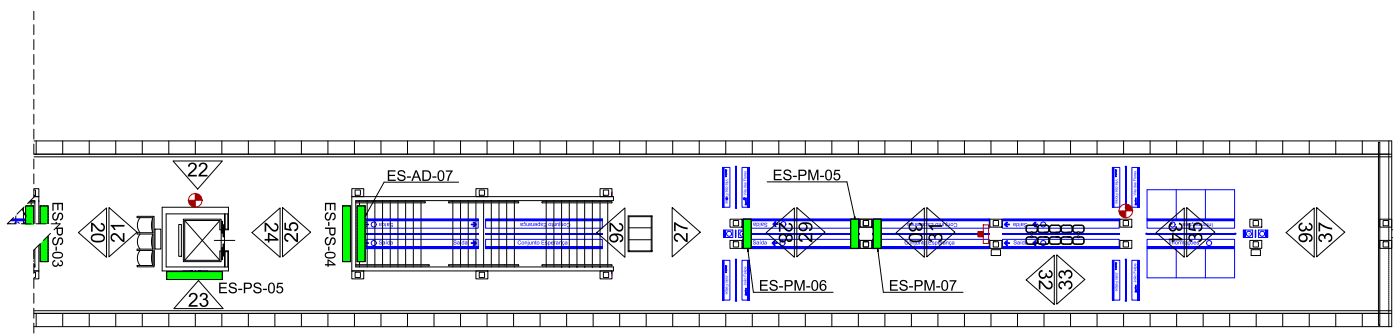

CENTRO →

← MARACANAU

01 PLANTA BAIXA / PLATAFORMA
ESC.: 1/30

LEGENDA

- Placas / Adesivos
- Quiosques
- Máquinas
- Pontos Elétricos
- Extintores

LEGENDA DE CORES

- Institucional
- Maquinas e Quiosques
- Mídia
- Eletétrica
- Corpo de bombeiros
- Comunicação Visual

Panel	Legenda	Dimensões Média	Dimensões Moldura
Clássico	PC	80x120cm	90x130cm
Mega	PM	100x150cm	110x160cm
Super	PS	200x100cm	210x110cm
Escada	PE	40x60cm	50x70cm

Desenho	DESENVOLVIDO_POR_GEREA-DDE
Projeto	
Verificação	
Resp. Téc.	
Aprov.	

O.S.	
Coord. Técnico	
Aprovação	

COMPANHIA CEARENSE DE TRANSPORTES METROPOLITANOS		Metrô de Fortaleza
Linha	SUL	Trecho
Sub-Trecho	ESTAÇÃO_ESPERANÇA	U.C.
Objeto	MÍDIA_ESPERANÇA PLANTA_DE_LOCAÇÃO_DE_MÍDIAS	
Escala	1:30	Código
		Prancha 02/02