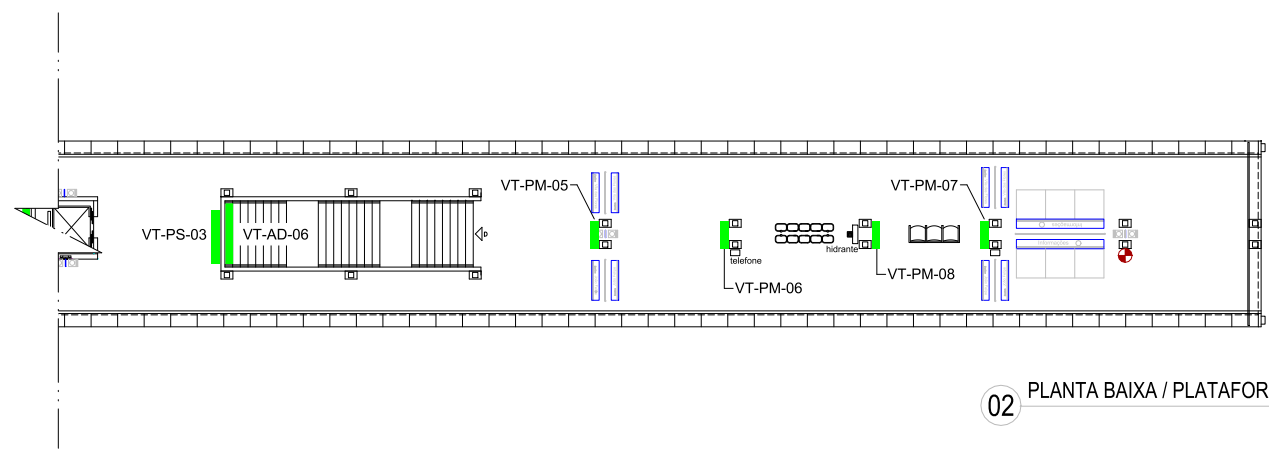

01 PLANTA BAIXA / PLATAFORMA
ESC.: 1/20

02 PLANTA BAIXA / PLATAFORMA (CONT.)
ESC.: 1/20

LEGENDA

- Placas / Adesivos
- Máquinas
- Pontos Elétricos
- Extintores

LEGENDA DE CORES

- Máquinas
- Mídia
- Elétrica
- Corpo de bombeiros
- Comunicação Visual

Painel	Legenda	Dimensões Média	Dimensões Moldura
Comum	PC	80x120cm	90x130cm
Mega	PM	100x150cm	110x160cm
Super	PS	200x100cm	210x110cm
Escada	PE	40x60cm	50x70cm

Desenho	DESENVOLVIDO_POR_GEREA-DDE
Projeto	
Verificação	
Resp. Téc.	
Aprov.	/ /

O.S.	
Coord. Técnico	
Aprovação	

COMPANHIA CEARENSE DE TRANSPORTES METROPOLITANOS		Metrô de Fortaleza
Linha	SUL	Trecho
Sub-Trecho	ESTAÇÃO_VIRGILIO_TAVORA	U.C.
Objeto	MÍDIA_ESTAÇÃO_VIRGILIO_TAVORA PLANTA_DE_LOCAÇÃO_DE_MÍDIAS	
Escala	1:30	Código
		Prancha
		02/02