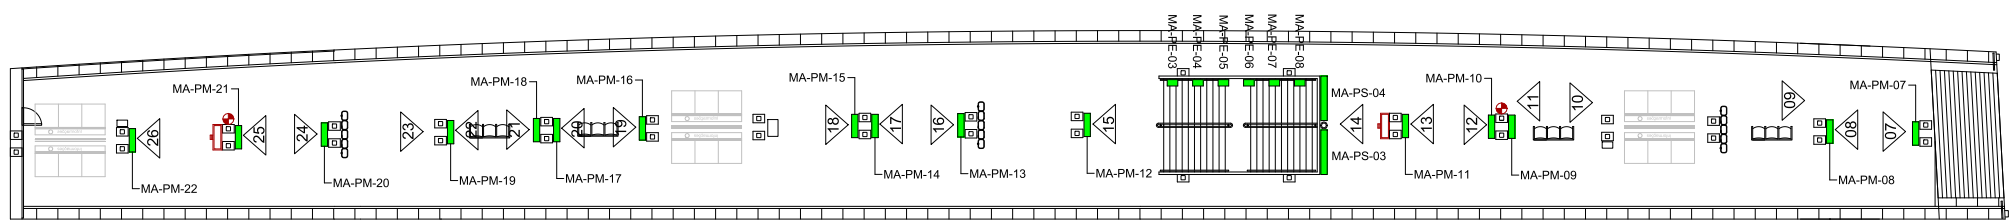

CENTRO →

01 PLANTA BAIXA / PLATAFORMA  
ESC.: 1/25

← MARACANAÚ

**LEGENDA**

- Placas / Adesivos
- Quiosques
- Máquinas
- Pontos Elétricos
- Extintores

Panel	Legenda	Dimensões Mídia	Dimensões Moldura
Master	PM	100X150cm	105X155cm
Super	PS	200X100cm	205X105cm
Escada	PE	40X60cm	45X65cm

**LEGENDA DE CORES**

- Máquinas
- Mídia
- Eletétrica
- Corpo de bombeiros
- Comunicação Visual

	O.S.	
		COMPANHIA CEARENSE DE TRANSPORTES METROPOLITANOS
		<b>Metrô de Fortaleza</b>
Desenho	DESENVOLVIDO_POR_GEREA-DDE	Linha SUL <span style="float: right;">Trecho</span>
Projeto		Sub-Trecho ESTAÇÃO_MARACANAÚ <span style="float: right;">U.C.</span>
Verificação		Objeto MÍDIA_ESTAÇÃO_MARACANAÚ
Resp. Téc.		PLANTA_DE_LOCAÇÃO_DE_MÍDIAS
Aprov.		Escala 1:30 <span style="float: right;">Código</span>
	Coord. Técnico	
	Aprovação	
		Prancha 02/02