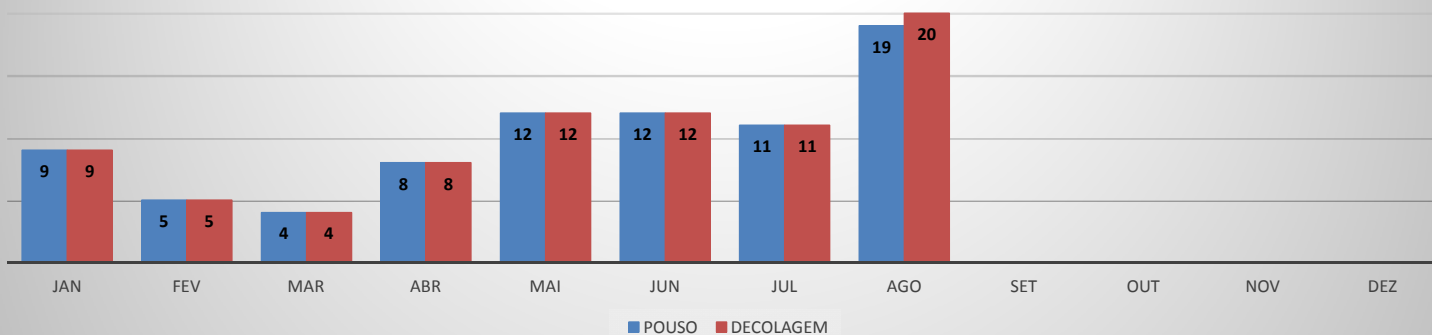

MOVIMENTAÇÃO DE PASSAGEIROS - AVIAÇÃO GERAL

MOVIMENTAÇÃO DE AERONAVES - AVIAÇÃO GERAL

MOVIMENTOS DE AERONAVES E PASSAGEIROS

ANO: 2019

AEROPORTO: IGUATU - SNIG

MÊS	AVIAÇÃO GERAL			
	PASSAGEIROS		AERONAVES	
	EMBARQUE	DESEMBARQUE	POUSO	DECOLAGEM
JAN	35	31	16	15
FEV	37	101	32	32
MAR	84	58	29	28
ABR	119	66	37	38
MAI	175	148	63	60
JUN	161	131	51	53
JUL	356	104	57	57
AGO	107	118	41	39
SET				
OUT				
NOV				
DEZ				
TOTAL	1.074	757	326	322

MOVIMENTAÇÃO DE PASSAGEIROS - AVIAÇÃO GERAL

MOVIMENTAÇÃO DE AERONAVES - AVIAÇÃO GERAL

MOVIMENTOS DE AERONAVES E PASSAGEIROS

ANO: 2019

AEROPORTO: SÃO BENEDITO - SWBE

MÊS	AVIAÇÃO GERAL			
	PASSAGEIROS		AERONAVES	
	EMBARQUE	DESEMBARQUE	POUSO	DECOLAGEM
JAN	44	44	18	18
FEV	47	40	14	14
MAR	32	31	12	12
ABR	55	54	21	21
MAI	70	94	24	23
JUN	18	20	14	14
JUL	55	47	22	22
AGO	51	66	16	16
SET				
OUT				
NOV				
DEZ				
TOTAL	372	396	141	140

MOVIMENTAÇÃO DE PASSAGEIROS - AVIAÇÃO GERAL

MOVIMENTAÇÃO DE AERONAVES - AVIAÇÃO GERAL

MOVIMENTOS DE AERONAVES E PASSAGEIROS

ANO: 2019

AEROPORTO: CRATEÚS - SNWS

MÊS	AVIAÇÃO GERAL			
	PASSAGEIROS		AERONAVES	
	EMBARQUE	DESEMBARQUE	POUSO	DECOLAGEM
JAN	29	27	9	9
FEV	17	16	5	5
MAR	14	13	4	4
ABR	28	26	8	8
MAI	54	45	12	12
JUN	22	21	12	12
JUL	24	23	11	11
AGO	62	55	19	20
SET				
OUT				
NOV				
DEZ				
TOTAL	250	226	80	81

MOVIMENTAÇÃO DE PASSAGEIROS - AVIAÇÃO GERAL

MOVIMENTAÇÃO DE AERONAVES - AVIAÇÃO GERAL

MOVIMENTOS DE AERONAVES E PASSAGEIROS

ANO: 2019

AEROPORTO: QUIXADÁ - SNQX

MÊS	AVIAÇÃO GERAL			
	PASSAGEIROS		AERONAVES	
	EMBARQUE	DESEMBARQUE	POUSO	DECOLAGEM
JAN	7	6	8	8
FEV	16	13	20	20
MAR	17	17	16	16
ABR	23	25	24	24
MAI	11	14	16	16
JUN	34	34	25	25
JUL	50	46	30	28
AGO	80	76	45	46
SET				
OUT				
NOV				
DEZ				
TOTAL	238	231	184	183