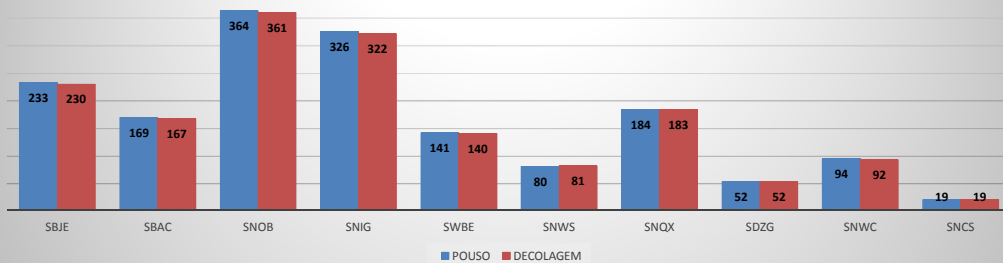

ANO: 2019

MOVIMENTOS - POR AEROPORTO

ICAO	PASSAGEIROS				AERONAVES			
	AVIAÇÃO REGULAR		AVIAÇÃO GERAL		AVIAÇÃO REGULAR		AVIAÇÃO GERAL	
	EMBARQUE	DESEMBARQUE	EMBARQUE	DESEMBARQUE	POUSO	DECOLAGEM	POUSO	DECOLAGEM
SBJE	38.431	37.045	752	678	318	318	233	230
SBAC	1.495	1.272	414	397	80	80	169	167
SNOB	0	0	1.254	1.394	0	0	364	361
SNIG	0	0	1.074	757	0	0	326	322
SWBE	0	0	372	396	0	0	141	140
SNWS	0	0	250	226	0	0	80	81
SNQX	0	0	238	231	0	0	184	183
SDZG	0	0	173	146	0	0	52	52
SNWC	0	0	150	156	0	0	94	92
SNCS	0	0	64	65	0	0	19	19
TOTAL	39.926	38.317	4.741	4.446	398	398	1.662	1.647

MOVIMENTAÇÃO DE PASSAGEIROS - AVIAÇÃO REGULAR

MOVIMENTAÇÃO DE PASSAGEIROS - AVIAÇÃO GERAL

MOVIMENTAÇÃO DE AERONAVES - AVIAÇÃO REGULAR

MOVIMENTAÇÃO DE AERONAVES - AVIAÇÃO GERAL

MOVIMENTOS DE AERONAVES E PASSAGEIROS

ANO: 2019

AEROPORTO: JERICOACOARA - SBJE

MÊS	PASSAGEIROS				AERONAVES			
	AVIAÇÃO REGULAR		AVIAÇÃO GERAL		AVIAÇÃO REGULAR		AVIAÇÃO GERAL	
	EMBARQUE	DESEMBARQUE	EMBARQUE	DESEMBARQUE	POUSO	DECOLAGEM	POUSO	DECOLAGEM
JAN	8.505	6.819	242	76	66	66	60	61
FEV	3.878	3.329	49	59	31	31	18	18
MAR	3.946	4.198	36	47	35	35	10	10
ABR	3.314	3.431	35	42	29	29	11	10
MAI	3.784	3.896	18	22	30	30	10	11
JUN	4.006	4.501	90	103	35	35	33	33
JUL	7.021	6.914	127	124	60	60	28	27
AGO	3.977	3.957	155	205	32	32	63	60
SET								
OUT								
NOV								
DEZ								
TOTAL	38.431	37.045	752	678	318	318	233	230