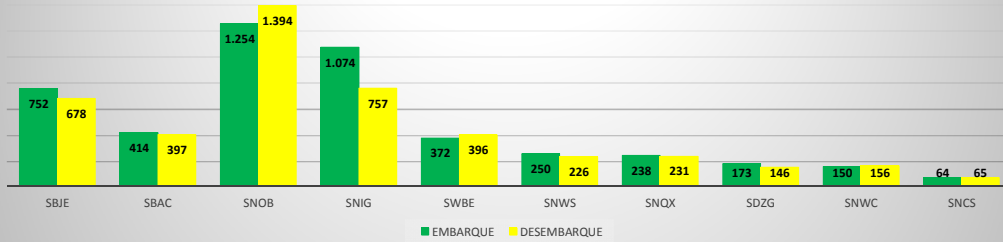

MOVIMENTAÇÃO DE PASSAGEIROS - AVIAÇÃO GERAL