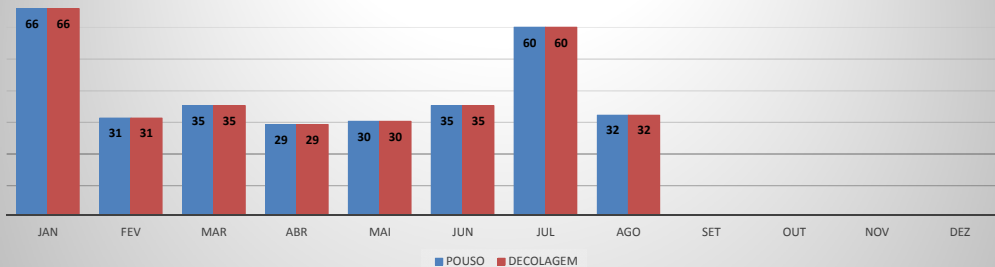

ANO: 2019

MOVIMENTOS - POR AEROPORTO

ICAO	PASSAGEIROS				AERONAVES			
	AVIAÇÃO REGULAR		AVIAÇÃO GERAL		AVIAÇÃO REGULAR		AVIAÇÃO GERAL	
	EMBARQUE	DESEMBARQUE	EMBARQUE	DESEMBARQUE	POUSO	DECOLAGEM	POUSO	DECOLAGEM
SBJE	38.431	37.045	752	678	318	318	233	230
SBAC	1.495	1.272	414	397	80	80	169	167
SNOB	0	0	1.254	1.394	0	0	364	361
SNIG	0	0	1.074	757	0	0	326	322
SWBE	0	0	372	396	0	0	141	140
SNWS	0	0	250	226	0	0	80	81
SNQX	0	0	238	231	0	0	184	183
SDZG	0	0	173	146	0	0	52	52
SNWC	0	0	150	156	0	0	94	92
SNCS	0	0	64	65	0	0	19	19
TOTAL	39.926	38.317	4.741	4.446	398	398	1.662	1.647

ANO: 2019

AEROPORTO: JERICOACOARA - SBJE

MÊS	PASSAGEIROS				AERONAVES			
	AVIAÇÃO REGULAR		AVIAÇÃO GERAL		AVIAÇÃO REGULAR		AVIAÇÃO GERAL	
	EMBARQUE	DESEMBARQUE	EMBARQUE	DESEMBARQUE	POUSO	DECOLAGEM	POUSO	DECOLAGEM
JAN	8.505	6.819	242	76	66	66	60	61
FEV	3.878	3.329	49	59	31	31	18	18
MAR	3.946	4.198	36	47	35	35	10	10
ABR	3.314	3.431	35	42	29	29	11	10
MAI	3.784	3.896	18	22	30	30	10	11
JUN	4.006	4.501	90	103	35	35	33	33
JUL	7.021	6.914	127	124	60	60	28	27
AGO	3.977	3.957	155	205	32	32	63	60
SET								
OUT								
NOV								
DEZ								
TOTAL	38.431	37.045	752	678	318	318	233	230

MOVIMENTAÇÃO DE PASSAGEIROS - AVIAÇÃO REGULAR

MOVIMENTAÇÃO DE PASSAGEIROS - AVIAÇÃO GERAL

MOVIMENTAÇÃO DE AERONAVES - AVIAÇÃO REGULAR

MOVIMENTAÇÃO DE AERONAVES - AVIAÇÃO GERAL

MOVIMENTOS DE AERONAVES E PASSAGEIROS

ANO: 2019

AEROPORTO: CANOA QUEBRADA - SBAC

MÊS	PASSAGEIROS				AERONAVES			
	AVIAÇÃO REGULAR		AVIAÇÃO GERAL		AVIAÇÃO REGULAR		AVIAÇÃO GERAL	
	EMBARQUE	DESEMBARQUE	EMBARQUE	DESEMBARQUE	POUSO	DECOLAGEM	POUSO	DECOLAGEM
JAN	0	0	97	91	0	0	30	30
FEV	44	57	78	80	2	2	24	23
MAR	205	159	27	32	14	14	9	9
ABR	124	88	26	26	13	13	12	12
MAI	199	163	62	48	13	13	26	25
JUN	162	142	37	38	13	13	36	36
JUL	545	532	60	52	13	13	18	18
AGO	216	131	27	30	12	12	14	14
SET								
OUT								
NOV								
DEZ								
TOTAL	1.495	1.272	414	397	80	80	169	167