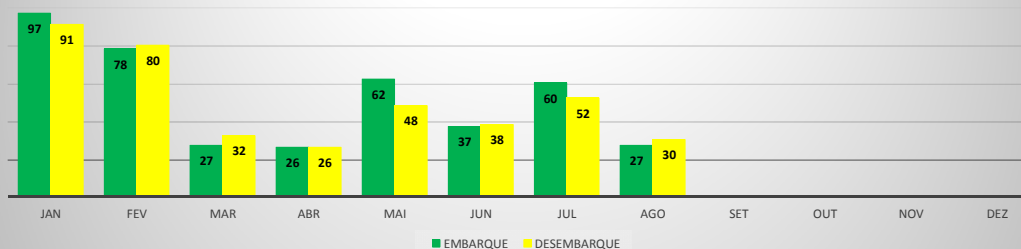

MOVIMENTAÇÃO DE PASSAGEIROS - AVIAÇÃO GERAL