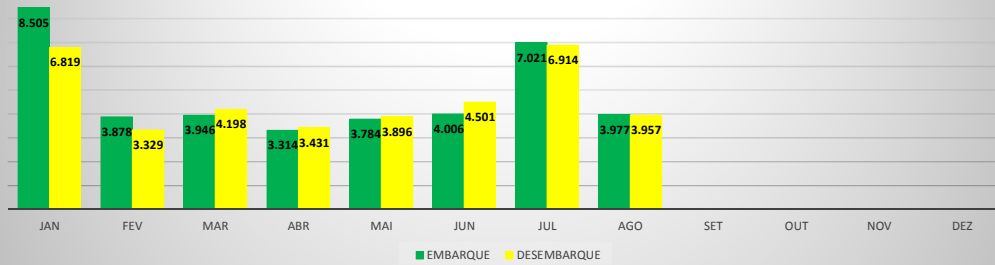

MOVIMENTOS DE AERONAVES E PASSAGEIROS

ANO: 2019

AEROPORTO: JERICOACOARA - SBJE

MÊS	PASSAGEIROS				AERONAVES			
	AVIAÇÃO REGULAR		AVIAÇÃO GERAL		AVIAÇÃO REGULAR		AVIAÇÃO GERAL	
	EMBARQUE	DESEMBARQUE	EMBARQUE	DESEMBARQUE	POUSO	DECOLAGEM	POUSO	DECOLAGEM
JAN	8.505	6.819	242	76	66	66	60	61
FEV	3.878	3.329	49	59	31	31	18	18
MAR	3.946	4.198	36	47	35	35	10	10
ABR	3.314	3.431	35	42	29	29	11	10
MAI	3.784	3.896	18	22	30	30	10	11
JUN	4.006	4.501	90	103	35	35	33	33
JUL	7.021	6.914	127	124	60	60	28	27
AGO	3.977	3.957	155	205	32	32	63	60
SET								
OUT								
NOV								
DEZ								
TOTAL	38.431	37.045	752	678	318	318	233	230

MOVIMENTAÇÃO DE PASSAGEIROS - AVIAÇÃO REGULAR