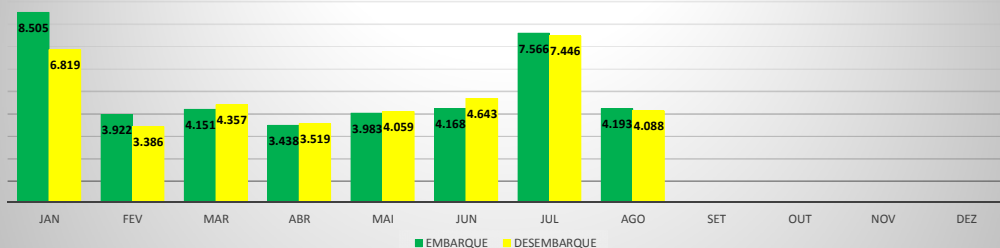

MOVIMENTOS DE AERONAVES E PASSAGEIROS

ANO: 2019

MOVIMENTOS - MENSAL

MÊS	PASSAGEIROS				AERONAVES			
	AVIAÇÃO REGULAR		AVIAÇÃO GERAL		AVIAÇÃO REGULAR		AVIAÇÃO GERAL	
	EMBARQUE	DESEMBARQUE	EMBARQUE	DESEMBARQUE	POUSO	DECOLAGEM	POUSO	DECOLAGEM
JAN	8.505	6.819	574	408	66	66	185	183
FEV	3.922	3.386	338	402	33	33	136	135
MAR	4.151	4.357	318	314	49	49	120	119
ABR	3.438	3.519	491	477	42	42	167	166
MAI	3.983	4.059	733	734	43	43	263	258
JUN	4.168	4.643	664	661	48	48	264	266
JUL	7.566	7.446	976	736	73	73	264	262
AGO	4.193	4.088	647	714	44	44	263	258
SET								
OUT								
NOV								
DEZ								
TOTAIS	39.926	38.317	4.741	4.446	398	398	1.662	1.647
	78.243		9.187		796		3.309	
	87.430				4.105			

MOVIMENTAÇÃO DE PASSAGEIROS - AVIAÇÃO REGULAR