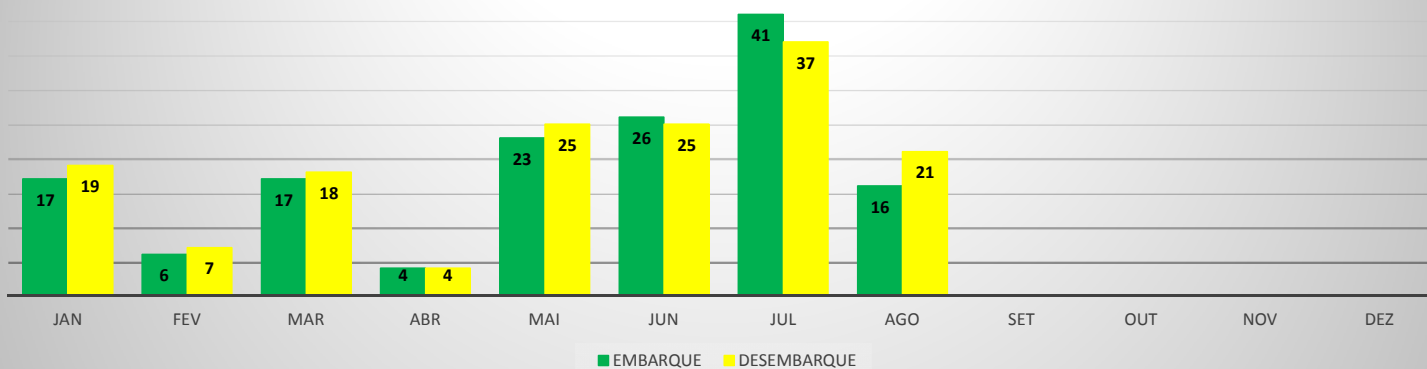

MOVIMENTAÇÃO DE PASSAGEIROS - AVIAÇÃO GERAL

MOVIMENTAÇÃO DE AERONAVES - AVIAÇÃO GERAL

MOVIMENTOS DE AERONAVES E PASSAGEIROS

ANO: 2019

AEROPORTO: QUIXADÁ - SNQX

MÊS	AVIAÇÃO GERAL			
	PASSAGEIROS		AERONAVES	
	EMBARQUE	DESEMBARQUE	POUSO	DECOLAGEM
JAN	7	6	8	8
FEV	16	13	20	20
MAR	17	17	16	16
ABR	23	25	24	24
MAI	11	14	16	16
JUN	34	34	25	25
JUL	50	46	30	28
AGO	80	76	45	46
SET				
OUT				
NOV				
DEZ				
TOTAL	238	231	184	183

MOVIMENTAÇÃO DE PASSAGEIROS - AVIAÇÃO GERAL

MOVIMENTAÇÃO DE AERONAVES - AVIAÇÃO GERAL

MOVIMENTOS DE AERONAVES E PASSAGEIROS **ANO: 2019**

AEROPORTO: TAUÁ - SDZG

MÊS	AVIAÇÃO GERAL			
	PASSAGEIROS		AERONAVES	
	EMBARQUE	DESEMBARQUE	POUSO	DECOLAGEM
JAN	0	0	0	0
FEV	11	7	2	2
MAR	25	22	6	6
ABR	0	0	0	0
MAI	29	27	12	12
JUN	51	40	13	13
JUL	29	35	9	9
AGO	28	15	10	10
SET				
OUT				
NOV				
DEZ				
TOTAL	173	146	52	52

MOVIMENTAÇÃO DE PASSAGEIROS - AVIAÇÃO GERAL

MOVIMENTAÇÃO DE AERONAVES - AVIAÇÃO GERAL

MOVIMENTOS DE AERONAVES E PASSAGEIROS

ANO: 2019

AEROPORTO: CAMOCIM - SNWC

MÊS	AVIAÇÃO GERAL			
	PASSAGEIROS		AERONAVES	
	EMBARQUE	DESEMBARQUE	POUSO	DECOLAGEM
JAN	17	19	12	12
FEV	6	7	3	3
MAR	17	18	17	17
ABR	4	4	4	4
MAI	23	25	17	16
JUN	26	25	15	14
JUL	41	37	17	18
AGO	16	21	9	8
SET				
OUT				
NOV				
DEZ				
TOTAL	150	156	94	92

MOVIMENTAÇÃO DE PASSAGEIROS - AVIAÇÃO GERAL

MOVIMENTAÇÃO DE AERONAVES - AVIAÇÃO GERAL

MOVIMENTOS DE AERONAVES E PASSAGEIROS

ANO: 2019

AEROPORTO: CAMPOS SALES - SNCS

MÊS	AVIAÇÃO GERAL			
	PASSAGEIROS		AERONAVES	
	EMBARQUE	DESEMBARQUE	POUSO	DECOLAGEM
JAN	0	0	0	0
FEV	0	0	0	0
MAR	0	0	0	0
ABR	14	16	4	4
MAI	29	31	10	10
JUN	0	0	0	0
JUL	15	12	4	4
AGO	6	6	1	1
SET				
OUT				
NOV				
DEZ				
TOTAL	64	65	19	19