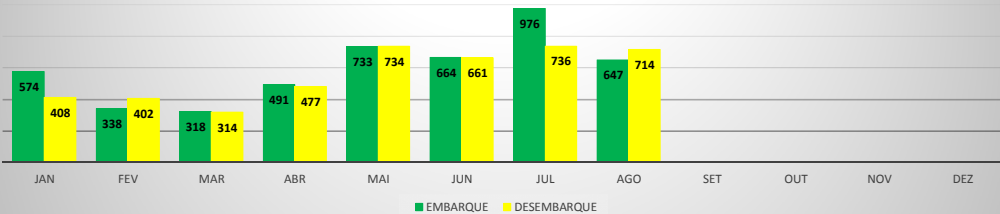

MOVIMENTAÇÃO DE PASSAGEIROS - AVIAÇÃO GERAL