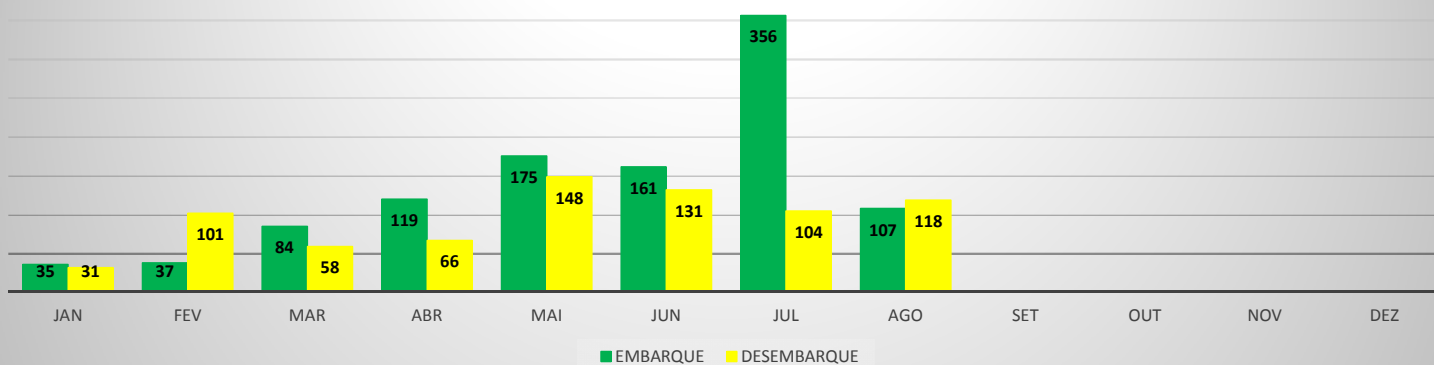

ANO: 2019

AEROPORTO: SOBRAL - SNOB

MÊS	AVIAÇÃO GERAL			
	PASSAGEIROS		AERONAVES	
	EMBARQUE	DESEMBARQUE	POUSO	DECOLAGEM
JAN	103	114	32	30
FEV	77	79	18	18
MAR	66	76	17	17
ABR	187	218	46	45
MAI	262	280	73	73
JUN	225	249	65	66
JUL	219	256	68	68
AGO	115	122	45	44
SET				
OUT				
NOV				
DEZ				
TOTAL	1.254	1.394	364	361

MOVIMENTAÇÃO DE PASSAGEIROS - AVIAÇÃO GERAL

MOVIMENTAÇÃO DE AERONAVES - AVIAÇÃO GERAL

MOVIMENTOS DE AERONAVES E PASSAGEIROS

ANO: 2019

AEROPORTO: IGUATU - SNIG

MÊS	AVIAÇÃO GERAL			
	PASSAGEIROS		AERONAVES	
	EMBARQUE	DESEMBARQUE	POUSO	DECOLAGEM
JAN	35	31	16	15
FEV	37	101	32	32
MAR	84	58	29	28
ABR	119	66	37	38
MAI	175	148	63	60
JUN	161	131	51	53
JUL	356	104	57	57
AGO	107	118	41	39
SET				
OUT				
NOV				
DEZ				
TOTAL	1.074	757	326	322

MOVIMENTAÇÃO DE PASSAGEIROS - AVIAÇÃO GERAL

MOVIMENTAÇÃO DE AERONAVES - AVIAÇÃO GERAL

MOVIMENTOS DE AERONAVES E PASSAGEIROS

ANO: 2019

AEROPORTO: SÃO BENEDITO - SWBE

MÊS	AVIAÇÃO GERAL			
	PASSAGEIROS		AERONAVES	
	EMBARQUE	DESEMBARQUE	POUSO	DECOLAGEM
JAN	44	44	18	18
FEV	47	40	14	14
MAR	32	31	12	12
ABR	55	54	21	21
MAI	70	94	24	23
JUN	18	20	14	14
JUL	55	47	22	22
AGO	51	66	16	16
SET				
OUT				
NOV				
DEZ				
TOTAL	372	396	141	140

MOVIMENTAÇÃO DE PASSAGEIROS - AVIAÇÃO GERAL

MOVIMENTAÇÃO DE AERONAVES - AVIAÇÃO GERAL

MOVIMENTOS DE AERONAVES E PASSAGEIROS

ANO: 2019

AEROPORTO: CRATEÚS - SNWS

MÊS	AVIAÇÃO GERAL			
	PASSAGEIROS		AERONAVES	
	EMBARQUE	DESEMBARQUE	POUSO	DECOLAGEM
JAN	29	27	9	9
FEV	17	16	5	5
MAR	14	13	4	4
ABR	28	26	8	8
MAI	54	45	12	12
JUN	22	21	12	12
JUL	24	23	11	11
AGO	62	55	19	20
SET				
OUT				
NOV				
DEZ				
TOTAL	250	226	80	81