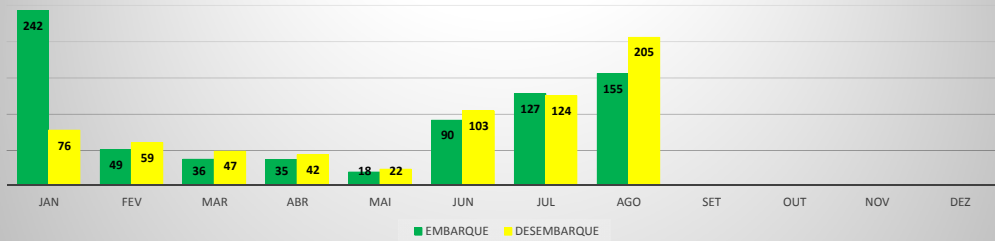

MOVIMENTAÇÃO DE PASSAGEIROS - AVIAÇÃO GERAL