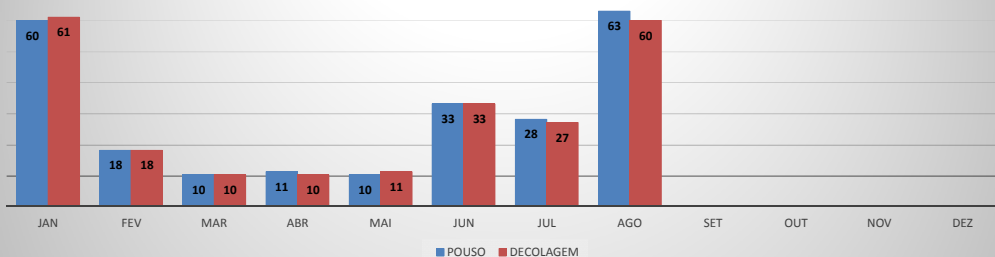

ANO: 2019

AEROPORTO: JERICOACOARA - SBJE

MÊS	PASSAGEIROS				AERONAVES			
	AVIAÇÃO REGULAR		AVIAÇÃO GERAL		AVIAÇÃO REGULAR		AVIAÇÃO GERAL	
	EMBARQUE	DESEMBARQUE	EMBARQUE	DESEMBARQUE	POUSO	DECOLAGEM	POUSO	DECOLAGEM
JAN	8.505	6.819	242	76	66	66	60	61
FEV	3.878	3.329	49	59	31	31	18	18
MAR	3.946	4.198	36	47	35	35	10	10
ABR	3.314	3.431	35	42	29	29	11	10
MAI	3.784	3.896	18	22	30	30	10	11
JUN	4.006	4.501	90	103	35	35	33	33
JUL	7.021	6.914	127	124	60	60	28	27
AGO	3.977	3.957	155	205	32	32	63	60
SET								
OUT								
NOV								
DEZ								
TOTAL	38.431	37.045	752	678	318	318	233	230

MOVIMENTAÇÃO DE PASSAGEIROS - AVIAÇÃO REGULAR

MOVIMENTAÇÃO DE PASSAGEIROS - AVIAÇÃO GERAL

MOVIMENTAÇÃO DE AERONAVES - AVIAÇÃO REGULAR

MOVIMENTAÇÃO DE AERONAVES - AVIAÇÃO GERAL

MOVIMENTOS DE AERONAVES E PASSAGEIROS

ANO: 2019

AEROPORTO: CANOA QUEBRADA - SBAC

MÊS	PASSAGEIROS				AERONAVES			
	AVIAÇÃO REGULAR		AVIAÇÃO GERAL		AVIAÇÃO REGULAR		AVIAÇÃO GERAL	
	EMBARQUE	DESEMBARQUE	EMBARQUE	DESEMBARQUE	POUSO	DECOLAGEM	POUSO	DECOLAGEM
JAN	0	0	97	91	0	0	30	30
FEV	44	57	78	80	2	2	24	23
MAR	205	159	27	32	14	14	9	9
ABR	124	88	26	26	13	13	12	12
MAI	199	163	62	48	13	13	26	25
JUN	162	142	37	38	13	13	36	36
JUL	545	532	60	52	13	13	18	18
AGO	216	131	27	30	12	12	14	14
SET								
OUT								
NOV								
DEZ								
TOTAL	1.495	1.272	414	397	80	80	169	167