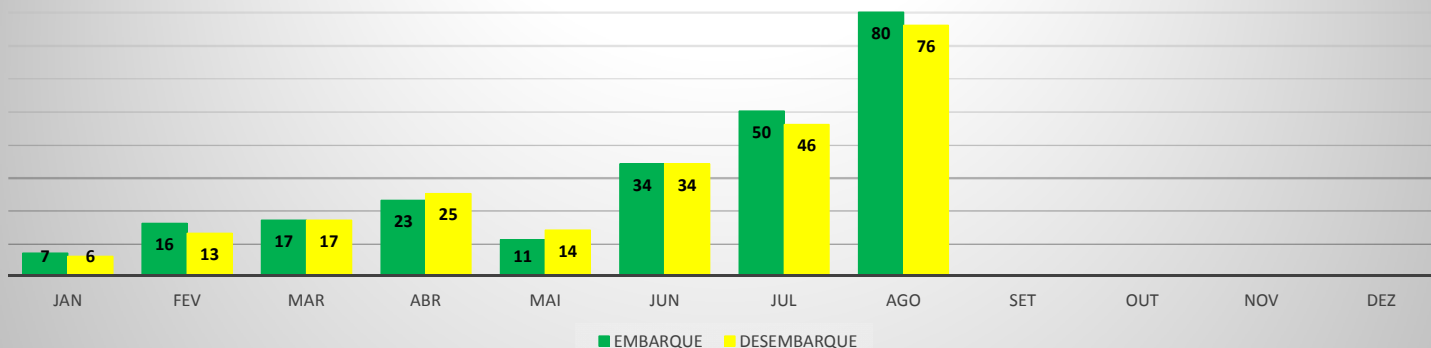

MOVIMENTAÇÃO DE PASSAGEIROS - AVIAÇÃO GERAL

MOVIMENTAÇÃO DE AERONAVES - AVIAÇÃO GERAL

MOVIMENTOS DE AERONAVES E PASSAGEIROS

ANO: 2019

AEROPORTO: SÃO BENEDITO - SWBE

MÊS	AVIAÇÃO GERAL			
	PASSAGEIROS		AERONAVES	
	EMBARQUE	DESEMBARQUE	POUSO	DECOLAGEM
JAN	44	44	18	18
FEV	47	40	14	14
MAR	32	31	12	12
ABR	55	54	21	21
MAI	70	94	24	23
JUN	18	20	14	14
JUL	55	47	22	22
AGO	51	66	16	16
SET				
OUT				
NOV				
DEZ				
TOTAL	372	396	141	140

MOVIMENTAÇÃO DE PASSAGEIROS - AVIAÇÃO GERAL

MOVIMENTAÇÃO DE AERONAVES - AVIAÇÃO GERAL

MOVIMENTOS DE AERONAVES E PASSAGEIROS

ANO: 2019

AEROPORTO: CRATEÚS - SNWS

MÊS	AVIAÇÃO GERAL			
	PASSAGEIROS		AERONAVES	
	EMBARQUE	DESEMBARQUE	POUSO	DECOLAGEM
JAN	29	27	9	9
FEV	17	16	5	5
MAR	14	13	4	4
ABR	28	26	8	8
MAI	54	45	12	12
JUN	22	21	12	12
JUL	24	23	11	11
AGO	62	55	19	20
SET				
OUT				
NOV				
DEZ				
TOTAL	250	226	80	81

MOVIMENTAÇÃO DE PASSAGEIROS - AVIAÇÃO GERAL

MOVIMENTAÇÃO DE AERONAVES - AVIAÇÃO GERAL

MOVIMENTOS DE AERONAVES E PASSAGEIROS

ANO: 2019

AEROPORTO: QUIXADÁ - SNQX

MÊS	AVIAÇÃO GERAL			
	PASSAGEIROS		AERONAVES	
	EMBARQUE	DESEMBARQUE	POUSO	DECOLAGEM
JAN	7	6	8	8
FEV	16	13	20	20
MAR	17	17	16	16
ABR	23	25	24	24
MAI	11	14	16	16
JUN	34	34	25	25
JUL	50	46	30	28
AGO	80	76	45	46
SET				
OUT				
NOV				
DEZ				
TOTAL	238	231	184	183

MOVIMENTAÇÃO DE PASSAGEIROS - AVIAÇÃO GERAL

MOVIMENTAÇÃO DE AERONAVES - AVIAÇÃO GERAL

MOVIMENTOS DE AERONAVES E PASSAGEIROS **ANO: 2019**

AEROPORTO: TAUÁ - SDZG

MÊS	AVIAÇÃO GERAL			
	PASSAGEIROS		AERONAVES	
	EMBARQUE	DESEMBARQUE	POUSO	DECOLAGEM
JAN	0	0	0	0
FEV	11	7	2	2
MAR	25	22	6	6
ABR	0	0	0	0
MAI	29	27	12	12
JUN	51	40	13	13
JUL	29	35	9	9
AGO	28	15	10	10
SET				
OUT				
NOV				
DEZ				
TOTAL	173	146	52	52