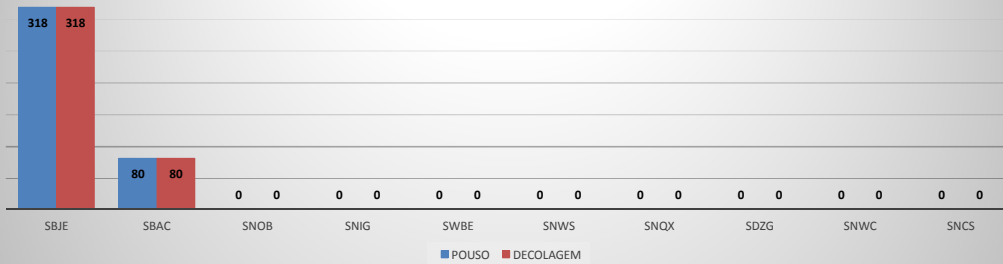

MOVIMENTAÇÃO DE AERONAVES - AVIAÇÃO REGULAR