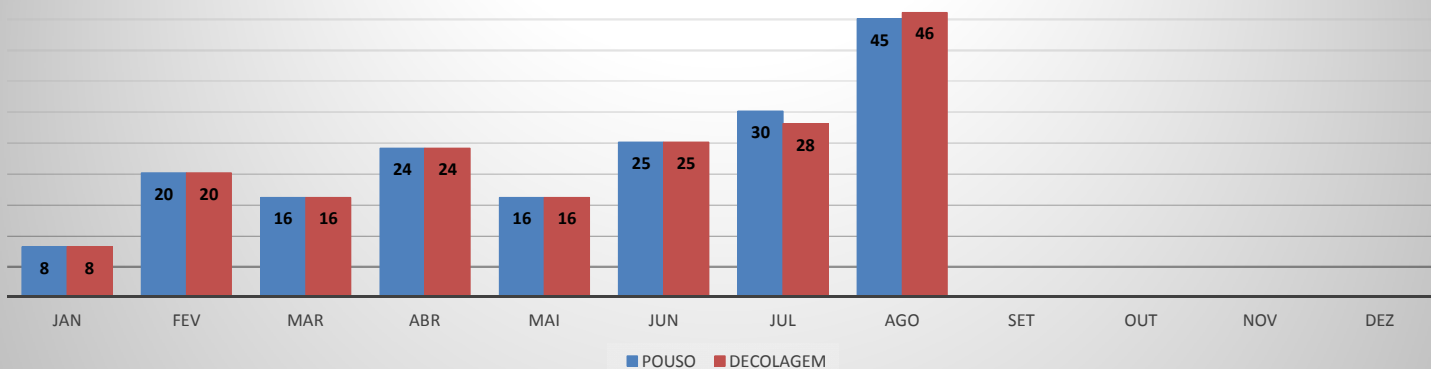

MOVIMENTAÇÃO DE PASSAGEIROS - AVIAÇÃO GERAL

MOVIMENTAÇÃO DE AERONAVES - AVIAÇÃO GERAL

MOVIMENTOS DE AERONAVES E PASSAGEIROS

ANO: 2019

AEROPORTO: SÃO BENEDITO - SWBE

MÊS	AVIAÇÃO GERAL			
	PASSAGEIROS		AERONAVES	
	EMBARQUE	DESEMBARQUE	POUSO	DECOLAGEM
JAN	44	44	18	18
FEV	47	40	14	14
MAR	32	31	12	12
ABR	55	54	21	21
MAI	70	94	24	23
JUN	18	20	14	14
JUL	55	47	22	22
AGO	51	66	16	16
SET				
OUT				
NOV				
DEZ				
TOTAL	372	396	141	140

MOVIMENTAÇÃO DE PASSAGEIROS - AVIAÇÃO GERAL

MOVIMENTAÇÃO DE AERONAVES - AVIAÇÃO GERAL

MOVIMENTOS DE AERONAVES E PASSAGEIROS

ANO: 2019

AEROPORTO: CRATEÚS - SNWS

MÊS	AVIAÇÃO GERAL			
	PASSAGEIROS		AERONAVES	
	EMBARQUE	DESEMBARQUE	POUSO	DECOLAGEM
JAN	29	27	9	9
FEV	17	16	5	5
MAR	14	13	4	4
ABR	28	26	8	8
MAI	54	45	12	12
JUN	22	21	12	12
JUL	24	23	11	11
AGO	62	55	19	20
SET				
OUT				
NOV				
DEZ				
TOTAL	250	226	80	81

MOVIMENTAÇÃO DE PASSAGEIROS - AVIAÇÃO GERAL

MOVIMENTAÇÃO DE AERONAVES - AVIAÇÃO GERAL

MOVIMENTOS DE AERONAVES E PASSAGEIROS

ANO: 2019

AEROPORTO: QUIXADÁ - SNQX

MÊS	AVIAÇÃO GERAL			
	PASSAGEIROS		AERONAVES	
	EMBARQUE	DESEMBARQUE	POUSO	DECOLAGEM
JAN	7	6	8	8
FEV	16	13	20	20
MAR	17	17	16	16
ABR	23	25	24	24
MAI	11	14	16	16
JUN	34	34	25	25
JUL	50	46	30	28
AGO	80	76	45	46
SET				
OUT				
NOV				
DEZ				
TOTAL	238	231	184	183

MOVIMENTAÇÃO DE PASSAGEIROS - AVIAÇÃO GERAL

MOVIMENTAÇÃO DE AERONAVES - AVIAÇÃO GERAL

MOVIMENTOS DE AERONAVES E PASSAGEIROS **ANO: 2019**

AEROPORTO: TAUÁ - SDZG

MÊS	AVIAÇÃO GERAL			
	PASSAGEIROS		AERONAVES	
	EMBARQUE	DESEMBARQUE	POUSO	DECOLAGEM
JAN	0	0	0	0
FEV	11	7	2	2
MAR	25	22	6	6
ABR	0	0	0	0
MAI	29	27	12	12
JUN	51	40	13	13
JUL	29	35	9	9
AGO	28	15	10	10
SET				
OUT				
NOV				
DEZ				
TOTAL	173	146	52	52