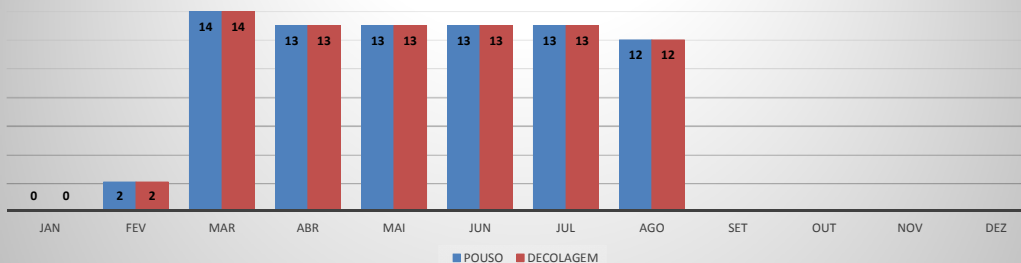

MOVIMENTAÇÃO DE AERONAVES - AVIAÇÃO REGULAR