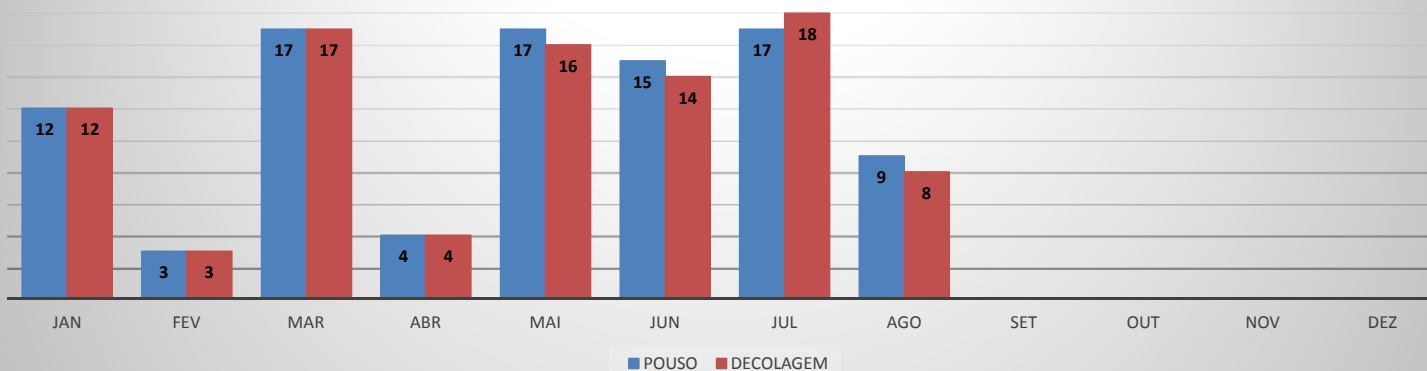

MOVIMENTAÇÃO DE PASSAGEIROS - AVIAÇÃO GERAL

MOVIMENTAÇÃO DE AERONAVES - AVIAÇÃO GERAL

MOVIMENTOS DE AERONAVES E PASSAGEIROS

ANO: 2019

AEROPORTO: QUIXADÁ - SNQX

MÊS	AVIAÇÃO GERAL			
	PASSAGEIROS		AERONAVES	
	EMBARQUE	DESEMBARQUE	POUSO	DECOLAGEM
JAN	7	6	8	8
FEV	16	13	20	20
MAR	17	17	16	16
ABR	23	25	24	24
MAI	11	14	16	16
JUN	34	34	25	25
JUL	50	46	30	28
AGO	80	76	45	46
SET				
OUT				
NOV				
DEZ				
TOTAL	238	231	184	183

MOVIMENTAÇÃO DE PASSAGEIROS - AVIAÇÃO GERAL

MOVIMENTAÇÃO DE AERONAVES - AVIAÇÃO GERAL

MOVIMENTOS DE AERONAVES E PASSAGEIROS **ANO: 2019**

AEROPORTO: TAUÁ - SDZG

MÊS	AVIAÇÃO GERAL			
	PASSAGEIROS		AERONAVES	
	EMBARQUE	DESEMBARQUE	POUSO	DECOLAGEM
JAN	0	0	0	0
FEV	11	7	2	2
MAR	25	22	6	6
ABR	0	0	0	0
MAI	29	27	12	12
JUN	51	40	13	13
JUL	29	35	9	9
AGO	28	15	10	10
SET				
OUT				
NOV				
DEZ				
TOTAL	173	146	52	52

MOVIMENTAÇÃO DE PASSAGEIROS - AVIAÇÃO GERAL

MOVIMENTAÇÃO DE AERONAVES - AVIAÇÃO GERAL

MOVIMENTOS DE AERONAVES E PASSAGEIROS

ANO: 2019

AEROPORTO: CAMOCIM - SNWC

MÊS	AVIAÇÃO GERAL			
	PASSAGEIROS		AERONAVES	
	EMBARQUE	DESEMBARQUE	POUSO	DECOLAGEM
JAN	17	19	12	12
FEV	6	7	3	3
MAR	17	18	17	17
ABR	4	4	4	4
MAI	23	25	17	16
JUN	26	25	15	14
JUL	41	37	17	18
AGO	16	21	9	8
SET				
OUT				
NOV				
DEZ				
TOTAL	150	156	94	92

MOVIMENTAÇÃO DE PASSAGEIROS - AVIAÇÃO GERAL

MOVIMENTAÇÃO DE AERONAVES - AVIAÇÃO GERAL

MOVIMENTOS DE AERONAVES E PASSAGEIROS

ANO: 2019

AEROPORTO: CAMPOS SALES - SNCS

MÊS	AVIAÇÃO GERAL			
	PASSAGEIROS		AERONAVES	
	EMBARQUE	DESEMBARQUE	POUSO	DECOLAGEM
JAN	0	0	0	0
FEV	0	0	0	0
MAR	0	0	0	0
ABR	14	16	4	4
MAI	29	31	10	10
JUN	0	0	0	0
JUL	15	12	4	4
AGO	6	6	1	1
SET				
OUT				
NOV				
DEZ				
TOTAL	64	65	19	19