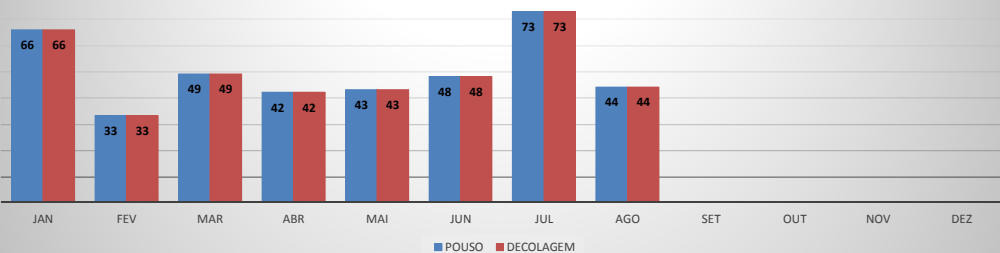

MOVIMENTAÇÃO DE AERONAVES - AVIAÇÃO REGULAR