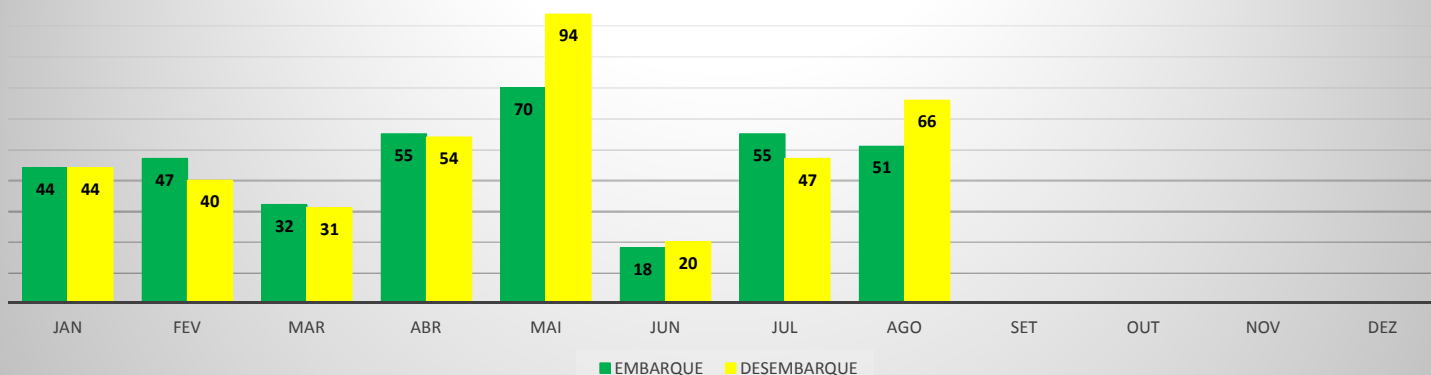

MOVIMENTAÇÃO DE PASSAGEIROS - AVIAÇÃO GERAL

MOVIMENTAÇÃO DE AERONAVES - AVIAÇÃO GERAL

MOVIMENTOS DE AERONAVES E PASSAGEIROS

ANO: 2019

AEROPORTO: IGUATU - SNIG

MÊS	AVIAÇÃO GERAL			
	PASSAGEIROS		AERONAVES	
	EMBARQUE	DESEMBARQUE	POUSO	DECOLAGEM
JAN	35	31	16	15
FEV	37	101	32	32
MAR	84	58	29	28
ABR	119	66	37	38
MAI	175	148	63	60
JUN	161	131	51	53
JUL	356	104	57	57
AGO	107	118	41	39
SET				
OUT				
NOV				
DEZ				
TOTAL	1.074	757	326	322

MOVIMENTAÇÃO DE PASSAGEIROS - AVIAÇÃO GERAL

MOVIMENTAÇÃO DE AERONAVES - AVIAÇÃO GERAL

MOVIMENTOS DE AERONAVES E PASSAGEIROS

ANO: 2019

AEROPORTO: SÃO BENEDITO - SWBE

MÊS	AVIAÇÃO GERAL			
	PASSAGEIROS		AERONAVES	
	EMBARQUE	DESEMBARQUE	POUSO	DECOLAGEM
JAN	44	44	18	18
FEV	47	40	14	14
MAR	32	31	12	12
ABR	55	54	21	21
MAI	70	94	24	23
JUN	18	20	14	14
JUL	55	47	22	22
AGO	51	66	16	16
SET				
OUT				
NOV				
DEZ				
TOTAL	372	396	141	140

MOVIMENTAÇÃO DE PASSAGEIROS - AVIAÇÃO GERAL

MOVIMENTAÇÃO DE AERONAVES - AVIAÇÃO GERAL

MOVIMENTOS DE AERONAVES E PASSAGEIROS

ANO: 2019

AEROPORTO: CRATEÚS - SNWS

MÊS	AVIAÇÃO GERAL			
	PASSAGEIROS		AERONAVES	
	EMBARQUE	DESEMBARQUE	POUSO	DECOLAGEM
JAN	29	27	9	9
FEV	17	16	5	5
MAR	14	13	4	4
ABR	28	26	8	8
MAI	54	45	12	12
JUN	22	21	12	12
JUL	24	23	11	11
AGO	62	55	19	20
SET				
OUT				
NOV				
DEZ				
TOTAL	250	226	80	81

MOVIMENTAÇÃO DE PASSAGEIROS - AVIAÇÃO GERAL

MOVIMENTAÇÃO DE AERONAVES - AVIAÇÃO GERAL

MOVIMENTOS DE AERONAVES E PASSAGEIROS

ANO: 2019

AEROPORTO: QUIXADÁ - SNQX

MÊS	AVIAÇÃO GERAL			
	PASSAGEIROS		AERONAVES	
	EMBARQUE	DESEMBARQUE	POUSO	DECOLAGEM
JAN	7	6	8	8
FEV	16	13	20	20
MAR	17	17	16	16
ABR	23	25	24	24
MAI	11	14	16	16
JUN	34	34	25	25
JUL	50	46	30	28
AGO	80	76	45	46
SET				
OUT				
NOV				
DEZ				
TOTAL	238	231	184	183