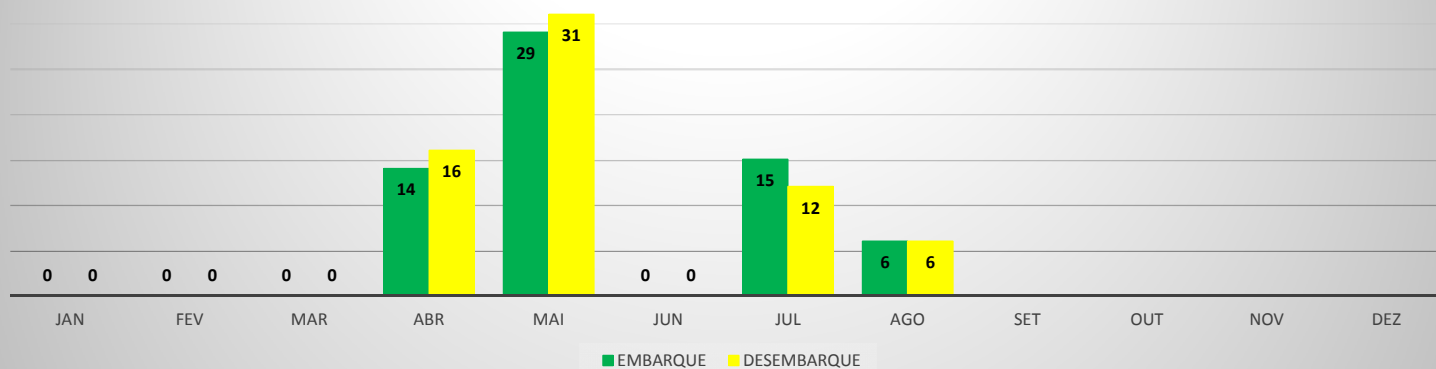

MOVIMENTAÇÃO DE PASSAGEIROS - AVIAÇÃO GERAL

MOVIMENTAÇÃO DE AERONAVES - AVIAÇÃO GERAL

MOVIMENTOS DE AERONAVES E PASSAGEIROS **ANO: 2019**

AEROPORTO: TAUÁ - SDZG

MÊS	AVIAÇÃO GERAL			
	PASSAGEIROS		AERONAVES	
	EMBARQUE	DESEMBARQUE	POUSO	DECOLAGEM
JAN	0	0	0	0
FEV	11	7	2	2
MAR	25	22	6	6
ABR	0	0	0	0
MAI	29	27	12	12
JUN	51	40	13	13
JUL	29	35	9	9
AGO	28	15	10	10
SET				
OUT				
NOV				
DEZ				
TOTAL	173	146	52	52

MOVIMENTAÇÃO DE PASSAGEIROS - AVIAÇÃO GERAL

MOVIMENTAÇÃO DE AERONAVES - AVIAÇÃO GERAL

MOVIMENTOS DE AERONAVES E PASSAGEIROS

ANO: 2019

AEROPORTO: CAMOCIM - SNWC

MÊS	AVIAÇÃO GERAL			
	PASSAGEIROS		AERONAVES	
	EMBARQUE	DESEMBARQUE	POUSO	DECOLAGEM
JAN	17	19	12	12
FEV	6	7	3	3
MAR	17	18	17	17
ABR	4	4	4	4
MAI	23	25	17	16
JUN	26	25	15	14
JUL	41	37	17	18
AGO	16	21	9	8
SET				
OUT				
NOV				
DEZ				
TOTAL	150	156	94	92

MOVIMENTAÇÃO DE PASSAGEIROS - AVIAÇÃO GERAL

MOVIMENTAÇÃO DE AERONAVES - AVIAÇÃO GERAL

MOVIMENTOS DE AERONAVES E PASSAGEIROS

ANO: 2019

AEROPORTO: CAMPOS SALES - SNCS

MÊS	AVIAÇÃO GERAL			
	PASSAGEIROS		AERONAVES	
	EMBARQUE	DESEMBARQUE	POUSO	DECOLAGEM
JAN	0	0	0	0
FEV	0	0	0	0
MAR	0	0	0	0
ABR	14	16	4	4
MAI	29	31	10	10
JUN	0	0	0	0
JUL	15	12	4	4
AGO	6	6	1	1
SET				
OUT				
NOV				
DEZ				
TOTAL	64	65	19	19

MOVIMENTAÇÃO DE PASSAGEIROS - AVIAÇÃO GERAL

MOVIMENTAÇÃO DE AERONAVES - AVIAÇÃO GERAL