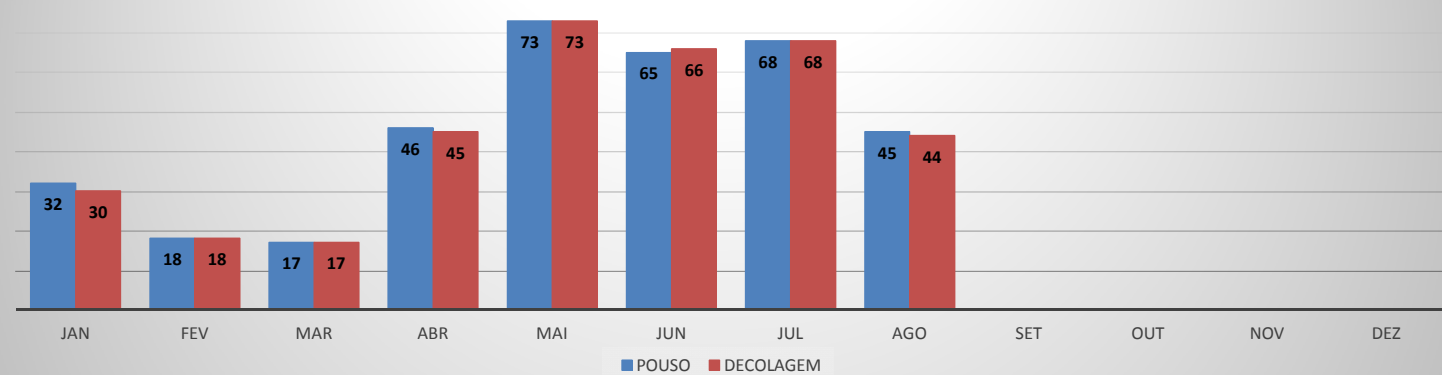

MOVIMENTAÇÃO DE PASSAGEIROS - AVIAÇÃO REGULAR

MOVIMENTAÇÃO DE PASSAGEIROS - AVIAÇÃO GERAL

MOVIMENTAÇÃO DE AERONAVES - AVIAÇÃO REGULAR

MOVIMENTAÇÃO DE AERONAVES - AVIAÇÃO GERAL

MOVIMENTOS DE AERONAVES E PASSAGEIROS

ANO: 2019

AEROPORTO: SOBRAL - SNOB

MÊS	AVIAÇÃO GERAL			
	PASSAGEIROS		AERONAVES	
	EMBARQUE	DESEMBARQUE	POUSO	DECOLAGEM
JAN	103	114	32	30
FEV	77	79	18	18
MAR	66	76	17	17
ABR	187	218	46	45
MAI	262	280	73	73
JUN	225	249	65	66
JUL	219	256	68	68
AGO	115	122	45	44
SET				
OUT				
NOV				
DEZ				
TOTAL	1.254	1.394	364	361

MOVIMENTAÇÃO DE PASSAGEIROS - AVIAÇÃO GERAL

MOVIMENTAÇÃO DE AERONAVES - AVIAÇÃO GERAL

MOVIMENTOS DE AERONAVES E PASSAGEIROS

ANO: 2019

AEROPORTO: IGUATU - SNIG

MÊS	AVIAÇÃO GERAL			
	PASSAGEIROS		AERONAVES	
	EMBARQUE	DESEMBARQUE	POUSO	DECOLAGEM
JAN	35	31	16	15
FEV	37	101	32	32
MAR	84	58	29	28
ABR	119	66	37	38
MAI	175	148	63	60
JUN	161	131	51	53
JUL	356	104	57	57
AGO	107	118	41	39
SET				
OUT				
NOV				
DEZ				
TOTAL	1.074	757	326	322

MOVIMENTAÇÃO DE PASSAGEIROS - AVIAÇÃO GERAL

MOVIMENTAÇÃO DE AERONAVES - AVIAÇÃO GERAL

MOVIMENTOS DE AERONAVES E PASSAGEIROS

ANO: 2019

AEROPORTO: SÃO BENEDITO - SWBE

MÊS	AVIAÇÃO GERAL			
	PASSAGEIROS		AERONAVES	
	EMBARQUE	DESEMBARQUE	POUSO	DECOLAGEM
JAN	44	44	18	18
FEV	47	40	14	14
MAR	32	31	12	12
ABR	55	54	21	21
MAI	70	94	24	23
JUN	18	20	14	14
JUL	55	47	22	22
AGO	51	66	16	16
SET				
OUT				
NOV				
DEZ				
TOTAL	372	396	141	140