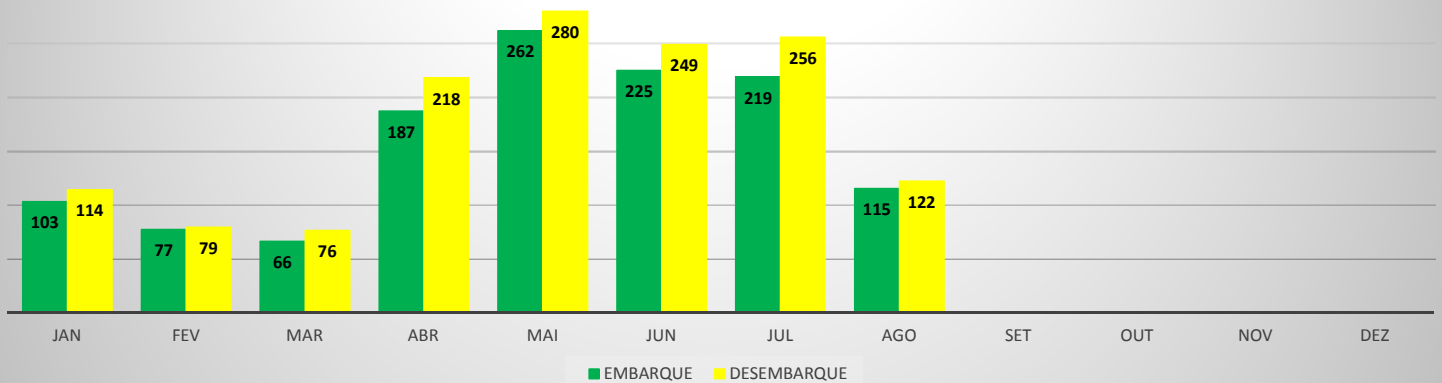

ANO: 2019

AEROPORTO: CANOA QUEBRADA - SBAC

MÊS	PASSAGEIROS				AERONAVES			
	AVIAÇÃO REGULAR		AVIAÇÃO GERAL		AVIAÇÃO REGULAR		AVIAÇÃO GERAL	
	EMBARQUE	DESEMBARQUE	EMBARQUE	DESEMBARQUE	POUSO	DECOLAGEM	POUSO	DECOLAGEM
JAN	0	0	97	91	0	0	30	30
FEV	44	57	78	80	2	2	24	23
MAR	205	159	27	32	14	14	9	9
ABR	124	88	26	26	13	13	12	12
MAI	199	163	62	48	13	13	26	25
JUN	162	142	37	38	13	13	36	36
JUL	545	532	60	52	13	13	18	18
AGO	216	131	27	30	12	12	14	14
SET								
OUT								
NOV								
DEZ								
TOTAL	1.495	1.272	414	397	80	80	169	167

MOVIMENTAÇÃO DE PASSAGEIROS - AVIAÇÃO REGULAR

MOVIMENTAÇÃO DE PASSAGEIROS - AVIAÇÃO GERAL

MOVIMENTAÇÃO DE AERONAVES - AVIAÇÃO REGULAR

MOVIMENTAÇÃO DE AERONAVES - AVIAÇÃO GERAL

MOVIMENTOS DE AERONAVES E PASSAGEIROS

ANO: 2019

AEROPORTO: SOBRAL - SNOB

MÊS	AVIAÇÃO GERAL			
	PASSAGEIROS		AERONAVES	
	EMBARQUE	DESEMBARQUE	POUSO	DECOLAGEM
JAN	103	114	32	30
FEV	77	79	18	18
MAR	66	76	17	17
ABR	187	218	46	45
MAI	262	280	73	73
JUN	225	249	65	66
JUL	219	256	68	68
AGO	115	122	45	44
SET				
OUT				
NOV				
DEZ				
TOTAL	1.254	1.394	364	361

MOVIMENTAÇÃO DE PASSAGEIROS - AVIAÇÃO GERAL

MOVIMENTAÇÃO DE AERONAVES - AVIAÇÃO GERAL

MOVIMENTOS DE AERONAVES E PASSAGEIROS

ANO: 2019

AEROPORTO: IGUATU - SNIG

MÊS	AVIAÇÃO GERAL			
	PASSAGEIROS		AERONAVES	
	EMBARQUE	DESEMBARQUE	POUSO	DECOLAGEM
JAN	35	31	16	15
FEV	37	101	32	32
MAR	84	58	29	28
ABR	119	66	37	38
MAI	175	148	63	60
JUN	161	131	51	53
JUL	356	104	57	57
AGO	107	118	41	39
SET				
OUT				
NOV				
DEZ				
TOTAL	1.074	757	326	322