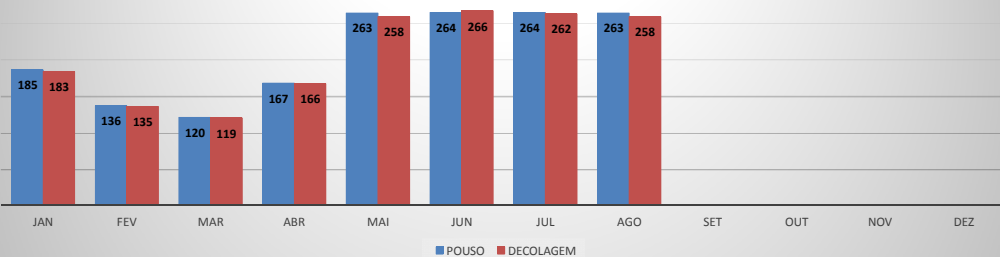

MOVIMENTOS DE AERONAVES E PASSAGEIROS

ANO: 2019

MOVIMENTOS - MENSAL

MÊS	PASSAGEIROS				AERONAVES			
	AVIAÇÃO REGULAR		AVIAÇÃO GERAL		AVIAÇÃO REGULAR		AVIAÇÃO GERAL	
	EMBARQUE	DESEMBARQUE	EMBARQUE	DESEMBARQUE	POUSO	DECOLAGEM	POUSO	DECOLAGEM
JAN	8.505	6.819	574	408	66	66	185	183
FEV	3.922	3.386	338	402	33	33	136	135
MAR	4.151	4.357	318	314	49	49	120	119
ABR	3.438	3.519	491	477	42	42	167	166
MAI	3.983	4.059	733	734	43	43	263	258
JUN	4.168	4.643	664	661	48	48	264	266
JUL	7.566	7.446	976	736	73	73	264	262
AGO	4.193	4.088	647	714	44	44	263	258
SET								
OUT								
NOV								
DEZ								
TOTAIS	39.926	38.317	4.741	4.446	398	398	1.662	1.647
	78.243		9.187		796		3.309	
	87.430				4.105			

MOVIMENTAÇÃO DE PASSAGEIROS - AVIAÇÃO REGULAR

MOVIMENTAÇÃO DE PASSAGEIROS - AVIAÇÃO GERAL

MOVIMENTAÇÃO DE AERONAVES - AVIAÇÃO REGULAR

MOVIMENTAÇÃO DE AERONAVES - AVIAÇÃO GERAL

MOVIMENTOS DE AERONAVES E PASSAGEIROS

ANO: 2019

MOVIMENTOS - POR AEROPORTO

ICAO	PASSAGEIROS				AERONAVES			
	AVIAÇÃO REGULAR		AVIAÇÃO GERAL		AVIAÇÃO REGULAR		AVIAÇÃO GERAL	
	EMBARQUE	DESEMBARQUE	EMBARQUE	DESEMBARQUE	POUSO	DECOLAGEM	POUSO	DECOLAGEM
SBJE	38.431	37.045	752	678	318	318	233	230
SBAC	1.495	1.272	414	397	80	80	169	167
SNOB	0	0	1.254	1.394	0	0	364	361
SNIG	0	0	1.074	757	0	0	326	322
SWBE	0	0	372	396	0	0	141	140
SNWS	0	0	250	226	0	0	80	81
SNQX	0	0	238	231	0	0	184	183
SDZG	0	0	173	146	0	0	52	52
SNWC	0	0	150	156	0	0	94	92
SNCS	0	0	64	65	0	0	19	19
TOTAL	39.926	38.317	4.741	4.446	398	398	1.662	1.647