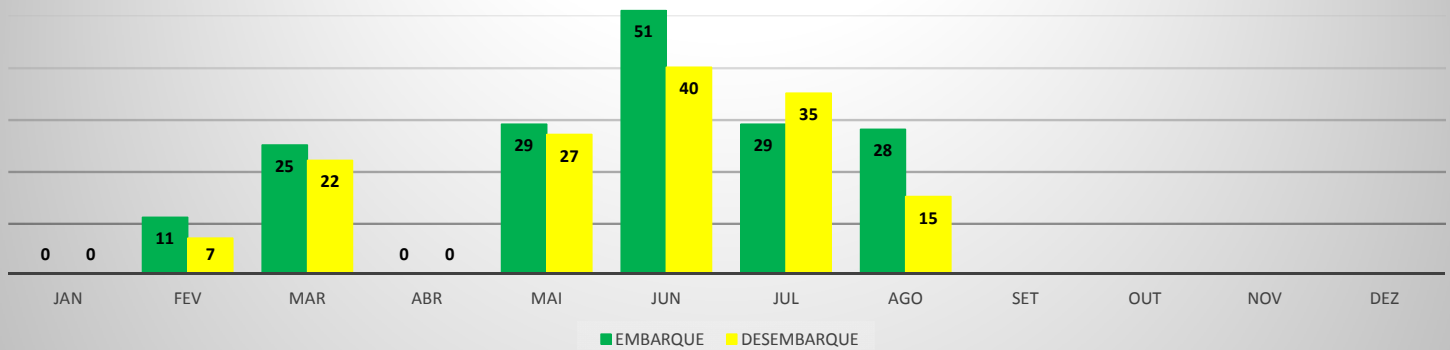

MOVIMENTAÇÃO DE PASSAGEIROS - AVIAÇÃO GERAL

MOVIMENTAÇÃO DE AERONAVES - AVIAÇÃO GERAL

MOVIMENTOS DE AERONAVES E PASSAGEIROS

ANO: 2019

AEROPORTO: QUIXADÁ - SNQX

MÊS	AVIAÇÃO GERAL			
	PASSAGEIROS		AERONAVES	
	EMBARQUE	DESEMBARQUE	POUSO	DECOLAGEM
JAN	7	6	8	8
FEV	16	13	20	20
MAR	17	17	16	16
ABR	23	25	24	24
MAI	11	14	16	16
JUN	34	34	25	25
JUL	50	46	30	28
AGO	80	76	45	46
SET				
OUT				
NOV				
DEZ				
TOTAL	238	231	184	183

MOVIMENTAÇÃO DE PASSAGEIROS - AVIAÇÃO GERAL

MOVIMENTAÇÃO DE AERONAVES - AVIAÇÃO GERAL

MOVIMENTOS DE AERONAVES E PASSAGEIROS **ANO: 2019**

AEROPORTO: TAUÁ - SDZG

MÊS	AVIAÇÃO GERAL			
	PASSAGEIROS		AERONAVES	
	EMBARQUE	DESEMBARQUE	POUSO	DECOLAGEM
JAN	0	0	0	0
FEV	11	7	2	2
MAR	25	22	6	6
ABR	0	0	0	0
MAI	29	27	12	12
JUN	51	40	13	13
JUL	29	35	9	9
AGO	28	15	10	10
SET				
OUT				
NOV				
DEZ				
TOTAL	173	146	52	52

MOVIMENTAÇÃO DE PASSAGEIROS - AVIAÇÃO GERAL

MOVIMENTAÇÃO DE AERONAVES - AVIAÇÃO GERAL

MOVIMENTOS DE AERONAVES E PASSAGEIROS

ANO: 2019

AEROPORTO: CAMOCIM - SNWC

MÊS	AVIAÇÃO GERAL			
	PASSAGEIROS		AERONAVES	
	EMBARQUE	DESEMBARQUE	POUSO	DECOLAGEM
JAN	17	19	12	12
FEV	6	7	3	3
MAR	17	18	17	17
ABR	4	4	4	4
MAI	23	25	17	16
JUN	26	25	15	14
JUL	41	37	17	18
AGO	16	21	9	8
SET				
OUT				
NOV				
DEZ				
TOTAL	150	156	94	92

MOVIMENTAÇÃO DE PASSAGEIROS - AVIAÇÃO GERAL

MOVIMENTAÇÃO DE AERONAVES - AVIAÇÃO GERAL

MOVIMENTOS DE AERONAVES E PASSAGEIROS

ANO: 2019

AEROPORTO: CAMPOS SALES - SNCS

MÊS	AVIAÇÃO GERAL			
	PASSAGEIROS		AERONAVES	
	EMBARQUE	DESEMBARQUE	POUSO	DECOLAGEM
JAN	0	0	0	0
FEV	0	0	0	0
MAR	0	0	0	0
ABR	14	16	4	4
MAI	29	31	10	10
JUN	0	0	0	0
JUL	15	12	4	4
AGO	6	6	1	1
SET				
OUT				
NOV				
DEZ				
TOTAL	64	65	19	19