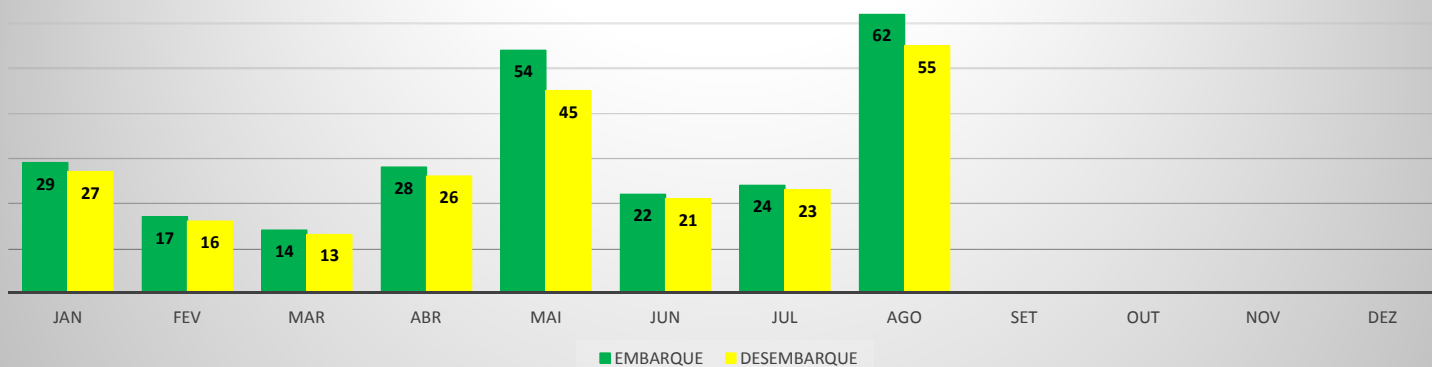

MOVIMENTAÇÃO DE PASSAGEIROS - AVIAÇÃO GERAL

MOVIMENTAÇÃO DE AERONAVES - AVIAÇÃO GERAL

MOVIMENTOS DE AERONAVES E PASSAGEIROS

ANO: 2019

AEROPORTO: IGUATU - SNIG

MÊS	AVIAÇÃO GERAL			
	PASSAGEIROS		AERONAVES	
	EMBARQUE	DESEMBARQUE	POUSO	DECOLAGEM
JAN	35	31	16	15
FEV	37	101	32	32
MAR	84	58	29	28
ABR	119	66	37	38
MAI	175	148	63	60
JUN	161	131	51	53
JUL	356	104	57	57
AGO	107	118	41	39
SET				
OUT				
NOV				
DEZ				
TOTAL	1.074	757	326	322

MOVIMENTAÇÃO DE PASSAGEIROS - AVIAÇÃO GERAL

MOVIMENTAÇÃO DE AERONAVES - AVIAÇÃO GERAL

MOVIMENTOS DE AERONAVES E PASSAGEIROS

ANO: 2019

AEROPORTO: SÃO BENEDITO - SWBE

MÊS	AVIAÇÃO GERAL			
	PASSAGEIROS		AERONAVES	
	EMBARQUE	DESEMBARQUE	POUSO	DECOLAGEM
JAN	44	44	18	18
FEV	47	40	14	14
MAR	32	31	12	12
ABR	55	54	21	21
MAI	70	94	24	23
JUN	18	20	14	14
JUL	55	47	22	22
AGO	51	66	16	16
SET				
OUT				
NOV				
DEZ				
TOTAL	372	396	141	140

MOVIMENTAÇÃO DE PASSAGEIROS - AVIAÇÃO GERAL

MOVIMENTAÇÃO DE AERONAVES - AVIAÇÃO GERAL

MOVIMENTOS DE AERONAVES E PASSAGEIROS

ANO: 2019

AEROPORTO: CRATEÚS - SNWS

MÊS	AVIAÇÃO GERAL			
	PASSAGEIROS		AERONAVES	
	EMBARQUE	DESEMBARQUE	POUSO	DECOLAGEM
JAN	29	27	9	9
FEV	17	16	5	5
MAR	14	13	4	4
ABR	28	26	8	8
MAI	54	45	12	12
JUN	22	21	12	12
JUL	24	23	11	11
AGO	62	55	19	20
SET				
OUT				
NOV				
DEZ				
TOTAL	250	226	80	81

MOVIMENTAÇÃO DE PASSAGEIROS - AVIAÇÃO GERAL

MOVIMENTAÇÃO DE AERONAVES - AVIAÇÃO GERAL

MOVIMENTOS DE AERONAVES E PASSAGEIROS

ANO: 2019

AEROPORTO: QUIXADÁ - SNQX

MÊS	AVIAÇÃO GERAL			
	PASSAGEIROS		AERONAVES	
	EMBARQUE	DESEMBARQUE	POUSO	DECOLAGEM
JAN	7	6	8	8
FEV	16	13	20	20
MAR	17	17	16	16
ABR	23	25	24	24
MAI	11	14	16	16
JUN	34	34	25	25
JUL	50	46	30	28
AGO	80	76	45	46
SET				
OUT				
NOV				
DEZ				
TOTAL	238	231	184	183