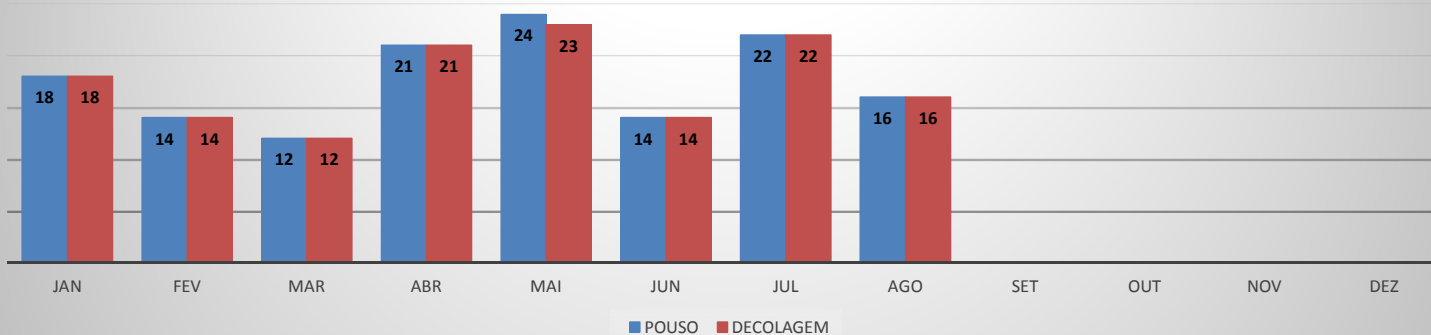

MOVIMENTAÇÃO DE PASSAGEIROS - AVIAÇÃO GERAL

MOVIMENTAÇÃO DE AERONAVES - AVIAÇÃO GERAL

MOVIMENTOS DE AERONAVES E PASSAGEIROS

ANO: 2019

AEROPORTO: IGUATU - SNIG

MÊS	AVIAÇÃO GERAL			
	PASSAGEIROS		AERONAVES	
	EMBARQUE	DESEMBARQUE	POUSO	DECOLAGEM
JAN	35	31	16	15
FEV	37	101	32	32
MAR	84	58	29	28
ABR	119	66	37	38
MAI	175	148	63	60
JUN	161	131	51	53
JUL	356	104	57	57
AGO	107	118	41	39
SET				
OUT				
NOV				
DEZ				
TOTAL	1.074	757	326	322

MOVIMENTAÇÃO DE PASSAGEIROS - AVIAÇÃO GERAL

MOVIMENTAÇÃO DE AERONAVES - AVIAÇÃO GERAL

MOVIMENTOS DE AERONAVES E PASSAGEIROS

ANO: 2019

AEROPORTO: SÃO BENEDITO - SWBE

MÊS	AVIAÇÃO GERAL			
	PASSAGEIROS		AERONAVES	
	EMBARQUE	DESEMBARQUE	POUSO	DECOLAGEM
JAN	44	44	18	18
FEV	47	40	14	14
MAR	32	31	12	12
ABR	55	54	21	21
MAI	70	94	24	23
JUN	18	20	14	14
JUL	55	47	22	22
AGO	51	66	16	16
SET				
OUT				
NOV				
DEZ				
TOTAL	372	396	141	140

MOVIMENTAÇÃO DE PASSAGEIROS - AVIAÇÃO GERAL

MOVIMENTAÇÃO DE AERONAVES - AVIAÇÃO GERAL

MOVIMENTOS DE AERONAVES E PASSAGEIROS

ANO: 2019

AEROPORTO: CRATEÚS - SNWS

MÊS	AVIAÇÃO GERAL			
	PASSAGEIROS		AERONAVES	
	EMBARQUE	DESEMBARQUE	POUSO	DECOLAGEM
JAN	29	27	9	9
FEV	17	16	5	5
MAR	14	13	4	4
ABR	28	26	8	8
MAI	54	45	12	12
JUN	22	21	12	12
JUL	24	23	11	11
AGO	62	55	19	20
SET				
OUT				
NOV				
DEZ				
TOTAL	250	226	80	81

MOVIMENTAÇÃO DE PASSAGEIROS - AVIAÇÃO GERAL

MOVIMENTAÇÃO DE AERONAVES - AVIAÇÃO GERAL

MOVIMENTOS DE AERONAVES E PASSAGEIROS

ANO: 2019

AEROPORTO: QUIXADÁ - SNQX

MÊS	AVIAÇÃO GERAL			
	PASSAGEIROS		AERONAVES	
	EMBARQUE	DESEMBARQUE	POUSO	DECOLAGEM
JAN	7	6	8	8
FEV	16	13	20	20
MAR	17	17	16	16
ABR	23	25	24	24
MAI	11	14	16	16
JUN	34	34	25	25
JUL	50	46	30	28
AGO	80	76	45	46
SET				
OUT				
NOV				
DEZ				
TOTAL	238	231	184	183