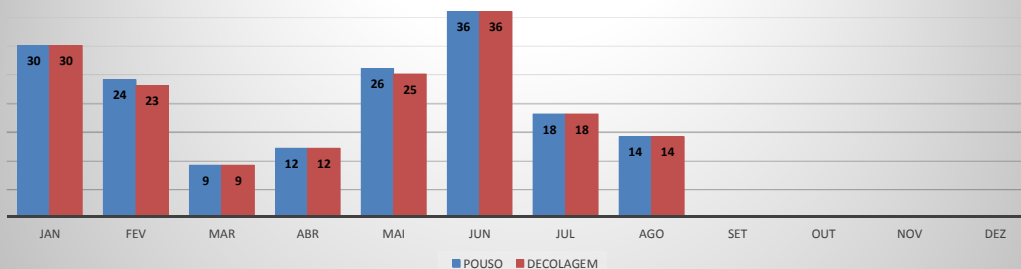

ANO: 2019

AEROPORTO: CANOA QUEBRADA - SBAC

MÊS	PASSAGEIROS				AERONAVES			
	AVIAÇÃO REGULAR		AVIAÇÃO GERAL		AVIAÇÃO REGULAR		AVIAÇÃO GERAL	
	EMBARQUE	DESEMBARQUE	EMBARQUE	DESEMBARQUE	POUSO	DECOLAGEM	POUSO	DECOLAGEM
JAN	0	0	97	91	0	0	30	30
FEV	44	57	78	80	2	2	24	23
MAR	205	159	27	32	14	14	9	9
ABR	124	88	26	26	13	13	12	12
MAI	199	163	62	48	13	13	26	25
JUN	162	142	37	38	13	13	36	36
JUL	545	532	60	52	13	13	18	18
AGO	216	131	27	30	12	12	14	14
SET								
OUT								
NOV								
DEZ								
TOTAL	1.495	1.272	414	397	80	80	169	167

MOVIMENTAÇÃO DE PASSAGEIROS - AVIAÇÃO REGULAR

MOVIMENTAÇÃO DE PASSAGEIROS - AVIAÇÃO GERAL

MOVIMENTAÇÃO DE AERONAVES - AVIAÇÃO REGULAR

MOVIMENTAÇÃO DE AERONAVES - AVIAÇÃO GERAL

MOVIMENTOS DE AERONAVES E PASSAGEIROS

ANO: 2019

AEROPORTO: SOBRAL - SNOB

MÊS	AVIAÇÃO GERAL			
	PASSAGEIROS		AERONAVES	
	EMBARQUE	DESEMBARQUE	POUSO	DECOLAGEM
JAN	103	114	32	30
FEV	77	79	18	18
MAR	66	76	17	17
ABR	187	218	46	45
MAI	262	280	73	73
JUN	225	249	65	66
JUL	219	256	68	68
AGO	115	122	45	44
SET				
OUT				
NOV				
DEZ				
TOTAL	1.254	1.394	364	361

MOVIMENTAÇÃO DE PASSAGEIROS - AVIAÇÃO GERAL

MOVIMENTAÇÃO DE AERONAVES - AVIAÇÃO GERAL

MOVIMENTOS DE AERONAVES E PASSAGEIROS

ANO: 2019

AEROPORTO: IGUATU - SNIG

MÊS	AVIAÇÃO GERAL			
	PASSAGEIROS		AERONAVES	
	EMBARQUE	DESEMBARQUE	POUSO	DECOLAGEM
JAN	35	31	16	15
FEV	37	101	32	32
MAR	84	58	29	28
ABR	119	66	37	38
MAI	175	148	63	60
JUN	161	131	51	53
JUL	356	104	57	57
AGO	107	118	41	39
SET				
OUT				
NOV				
DEZ				
TOTAL	1.074	757	326	322