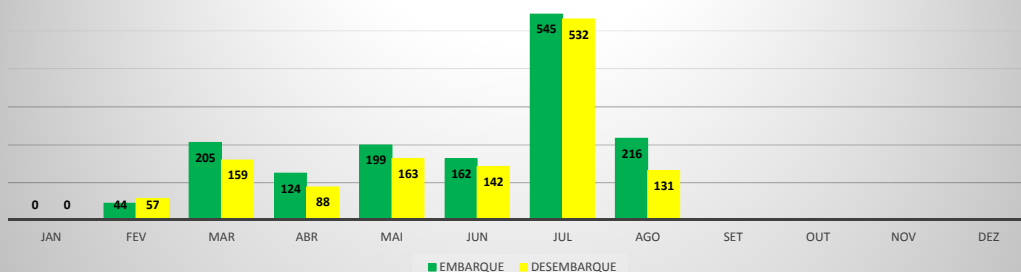

MOVIMENTOS DE AERONAVES E PASSAGEIROS

ANO: 2019

AEROPORTO: CANOA QUEBRADA - SBAC

MÊS	PASSAGEIROS				AERONAVES			
	AVIAÇÃO REGULAR		AVIAÇÃO GERAL		AVIAÇÃO REGULAR		AVIAÇÃO GERAL	
	EMBARQUE	DESEMBARQUE	EMBARQUE	DESEMBARQUE	POUSO	DECOLAGEM	POUSO	DECOLAGEM
JAN	0	0	97	91	0	0	30	30
FEV	44	57	78	80	2	2	24	23
MAR	205	159	27	32	14	14	9	9
ABR	124	88	26	26	13	13	12	12
MAI	199	163	62	48	13	13	26	25
JUN	162	142	37	38	13	13	36	36
JUL	545	532	60	52	13	13	18	18
AGO	216	131	27	30	12	12	14	14
SET								
OUT								
NOV								
DEZ								
TOTAL	1.495	1.272	414	397	80	80	169	167

MOVIMENTAÇÃO DE PASSAGEIROS - AVIAÇÃO REGULAR