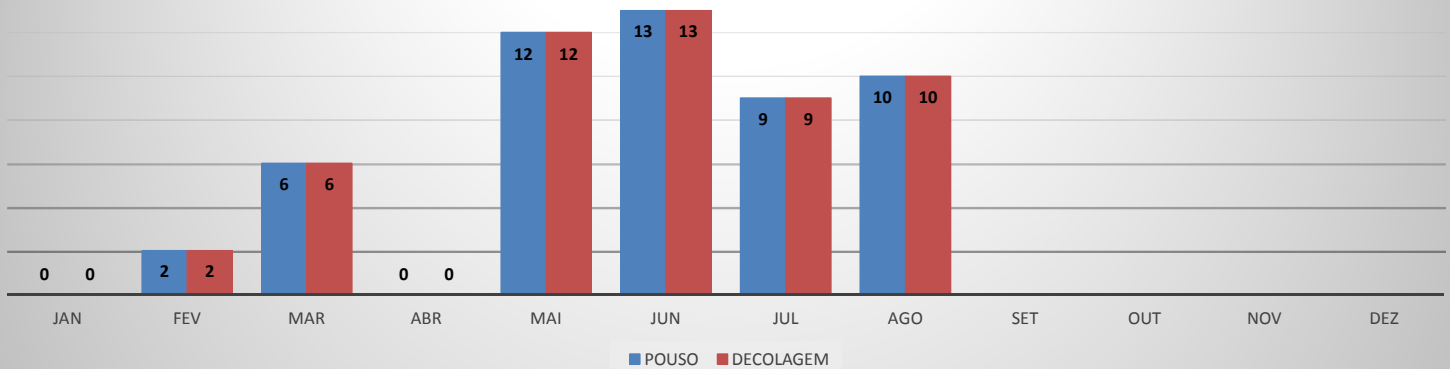

MOVIMENTAÇÃO DE PASSAGEIROS - AVIAÇÃO GERAL

MOVIMENTAÇÃO DE AERONAVES - AVIAÇÃO GERAL

MOVIMENTOS DE AERONAVES E PASSAGEIROS

ANO: 2019

AEROPORTO: QUIXADÁ - SNQX

MÊS	AVIAÇÃO GERAL			
	PASSAGEIROS		AERONAVES	
	EMBARQUE	DESEMBARQUE	POUSO	DECOLAGEM
JAN	7	6	8	8
FEV	16	13	20	20
MAR	17	17	16	16
ABR	23	25	24	24
MAI	11	14	16	16
JUN	34	34	25	25
JUL	50	46	30	28
AGO	80	76	45	46
SET				
OUT				
NOV				
DEZ				
TOTAL	238	231	184	183

MOVIMENTAÇÃO DE PASSAGEIROS - AVIAÇÃO GERAL

MOVIMENTAÇÃO DE AERONAVES - AVIAÇÃO GERAL

MOVIMENTOS DE AERONAVES E PASSAGEIROS **ANO: 2019**

AEROPORTO: TAUÁ - SDZG

MÊS	AVIAÇÃO GERAL			
	PASSAGEIROS		AERONAVES	
	EMBARQUE	DESEMBARQUE	POUSO	DECOLAGEM
JAN	0	0	0	0
FEV	11	7	2	2
MAR	25	22	6	6
ABR	0	0	0	0
MAI	29	27	12	12
JUN	51	40	13	13
JUL	29	35	9	9
AGO	28	15	10	10
SET				
OUT				
NOV				
DEZ				
TOTAL	173	146	52	52

MOVIMENTAÇÃO DE PASSAGEIROS - AVIAÇÃO GERAL

MOVIMENTAÇÃO DE AERONAVES - AVIAÇÃO GERAL

MOVIMENTOS DE AERONAVES E PASSAGEIROS

ANO: 2019

AEROPORTO: CAMOCIM - SNWC

MÊS	AVIAÇÃO GERAL			
	PASSAGEIROS		AERONAVES	
	EMBARQUE	DESEMBARQUE	POUSO	DECOLAGEM
JAN	17	19	12	12
FEV	6	7	3	3
MAR	17	18	17	17
ABR	4	4	4	4
MAI	23	25	17	16
JUN	26	25	15	14
JUL	41	37	17	18
AGO	16	21	9	8
SET				
OUT				
NOV				
DEZ				
TOTAL	150	156	94	92

MOVIMENTAÇÃO DE PASSAGEIROS - AVIAÇÃO GERAL

MOVIMENTAÇÃO DE AERONAVES - AVIAÇÃO GERAL

MOVIMENTOS DE AERONAVES E PASSAGEIROS

ANO: 2019

AEROPORTO: CAMPOS SALES - SNCS

MÊS	AVIAÇÃO GERAL			
	PASSAGEIROS		AERONAVES	
	EMBARQUE	DESEMBARQUE	POUSO	DECOLAGEM
JAN	0	0	0	0
FEV	0	0	0	0
MAR	0	0	0	0
ABR	14	16	4	4
MAI	29	31	10	10
JUN	0	0	0	0
JUL	15	12	4	4
AGO	6	6	1	1
SET				
OUT				
NOV				
DEZ				
TOTAL	64	65	19	19