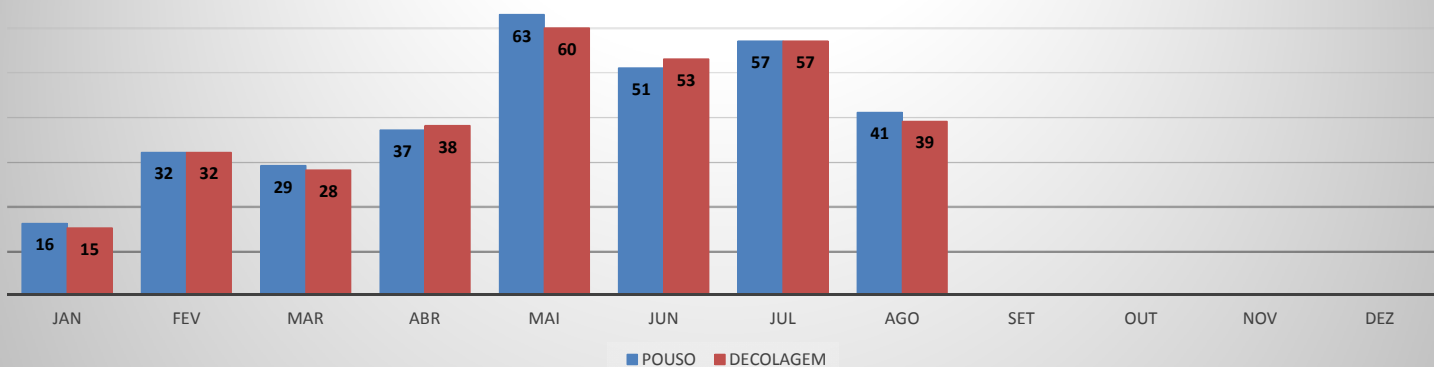

ANO: 2019

AEROPORTO: SOBRAL - SNOB

MÊS	AVIAÇÃO GERAL			
	PASSAGEIROS		AERONAVES	
	EMBARQUE	DESEMBARQUE	POUSO	DECOLAGEM
JAN	103	114	32	30
FEV	77	79	18	18
MAR	66	76	17	17
ABR	187	218	46	45
MAI	262	280	73	73
JUN	225	249	65	66
JUL	219	256	68	68
AGO	115	122	45	44
SET				
OUT				
NOV				
DEZ				
TOTAL	1.254	1.394	364	361

MOVIMENTAÇÃO DE PASSAGEIROS - AVIAÇÃO GERAL

MOVIMENTAÇÃO DE AERONAVES - AVIAÇÃO GERAL

MOVIMENTOS DE AERONAVES E PASSAGEIROS

ANO: 2019

AEROPORTO: IGUATU - SNIG

MÊS	AVIAÇÃO GERAL			
	PASSAGEIROS		AERONAVES	
	EMBARQUE	DESEMBARQUE	POUSO	DECOLAGEM
JAN	35	31	16	15
FEV	37	101	32	32
MAR	84	58	29	28
ABR	119	66	37	38
MAI	175	148	63	60
JUN	161	131	51	53
JUL	356	104	57	57
AGO	107	118	41	39
SET				
OUT				
NOV				
DEZ				
TOTAL	1.074	757	326	322

MOVIMENTAÇÃO DE PASSAGEIROS - AVIAÇÃO GERAL

MOVIMENTAÇÃO DE AERONAVES - AVIAÇÃO GERAL

MOVIMENTOS DE AERONAVES E PASSAGEIROS

ANO: 2019

AEROPORTO: SÃO BENEDITO - SWBE

MÊS	AVIAÇÃO GERAL			
	PASSAGEIROS		AERONAVES	
	EMBARQUE	DESEMBARQUE	POUSO	DECOLAGEM
JAN	44	44	18	18
FEV	47	40	14	14
MAR	32	31	12	12
ABR	55	54	21	21
MAI	70	94	24	23
JUN	18	20	14	14
JUL	55	47	22	22
AGO	51	66	16	16
SET				
OUT				
NOV				
DEZ				
TOTAL	372	396	141	140

MOVIMENTAÇÃO DE PASSAGEIROS - AVIAÇÃO GERAL

MOVIMENTAÇÃO DE AERONAVES - AVIAÇÃO GERAL

MOVIMENTOS DE AERONAVES E PASSAGEIROS

ANO: 2019

AEROPORTO: CRATEÚS - SNWS

MÊS	AVIAÇÃO GERAL			
	PASSAGEIROS		AERONAVES	
	EMBARQUE	DESEMBARQUE	POUSO	DECOLAGEM
JAN	29	27	9	9
FEV	17	16	5	5
MAR	14	13	4	4
ABR	28	26	8	8
MAI	54	45	12	12
JUN	22	21	12	12
JUL	24	23	11	11
AGO	62	55	19	20
SET				
OUT				
NOV				
DEZ				
TOTAL	250	226	80	81