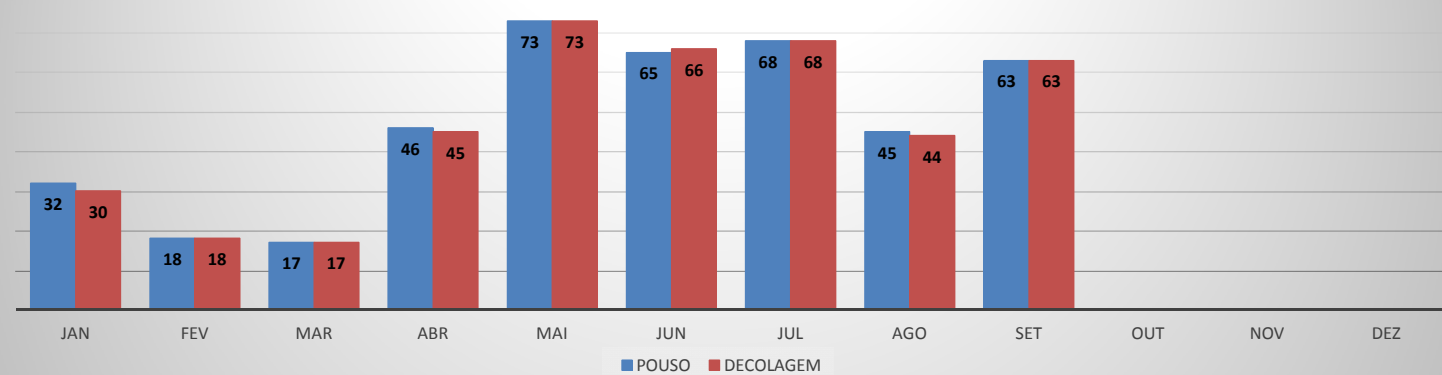

MOVIMENTAÇÃO DE PASSAGEIROS - AVIAÇÃO REGULAR

MOVIMENTAÇÃO DE PASSAGEIROS - AVIAÇÃO GERAL

MOVIMENTAÇÃO DE AERONAVES - AVIAÇÃO REGULAR

MOVIMENTAÇÃO DE AERONAVES - AVIAÇÃO GERAL

MOVIMENTOS DE AERONAVES E PASSAGEIROS

ANO: 2019

AEROPORTO: SOBRAL - SNOB

MÊS	AVIAÇÃO GERAL			
	PASSAGEIROS		AERONAVES	
	EMBARQUE	DESEMBARQUE	POUSO	DECOLAGEM
JAN	103	114	32	30
FEV	77	79	18	18
MAR	66	76	17	17
ABR	187	218	46	45
MAI	262	280	73	73
JUN	225	249	65	66
JUL	219	256	68	68
AGO	115	122	45	44
SET	149	118	63	63
OUT				
NOV				
DEZ				
TOTAL	1.403	1.512	427	424

MOVIMENTAÇÃO DE PASSAGEIROS - AVIAÇÃO GERAL

MOVIMENTAÇÃO DE AERONAVES - AVIAÇÃO GERAL

MOVIMENTOS DE AERONAVES E PASSAGEIROS

ANO: 2019

AEROPORTO: IGUATU - SNIG

MÊS	AVIAÇÃO GERAL			
	PASSAGEIROS		AERONAVES	
	EMBARQUE	DESEMBARQUE	POUSO	DECOLAGEM
JAN	35	31	16	15
FEV	37	101	32	32
MAR	84	58	29	28
ABR	119	66	37	38
MAI	175	148	63	60
JUN	161	131	51	53
JUL	356	104	57	57
AGO	107	118	41	39
SET	105	115	44	42
OUT				
NOV				
DEZ				
TOTAL	1.179	872	370	364

MOVIMENTAÇÃO DE PASSAGEIROS - AVIAÇÃO GERAL

MOVIMENTAÇÃO DE AERONAVES - AVIAÇÃO GERAL

MOVIMENTOS DE AERONAVES E PASSAGEIROS

ANO: 2019

AEROPORTO: SÃO BENEDITO - SWBE

MÊS	AVIAÇÃO GERAL			
	PASSAGEIROS		AERONAVES	
	EMBARQUE	DESEMBARQUE	POUSO	DECOLAGEM
JAN	44	44	18	18
FEV	47	40	14	14
MAR	32	31	12	12
ABR	55	54	21	21
MAI	70	94	24	23
JUN	18	20	14	14
JUL	55	47	22	22
AGO	51	66	16	16
SET	12	10	9	9
OUT				
NOV				
DEZ				
TOTAL	384	406	150	149