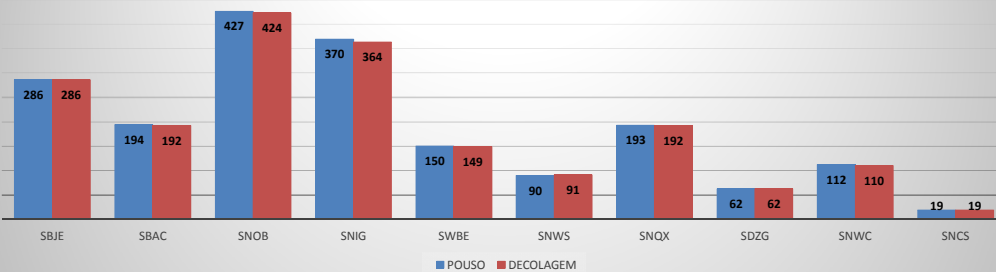

ANO: 2019

MOVIMENTOS - POR AEROPORTO

ICAO	PASSAGEIROS				AERONAVES			
	AVIAÇÃO REGULAR		AVIAÇÃO GERAL		AVIAÇÃO REGULAR		AVIAÇÃO GERAL	
	EMBARQUE	DESEMBARQUE	EMBARQUE	DESEMBARQUE	POUSO	DECOLAGEM	POUSO	DECOLAGEM
SBJE	42.028	40.653	969	810	344	344	286	286
SBAC	1.613	1.350	465	452	93	93	194	192
SNOB	0	0	1.403	1.512	0	0	427	424
SNIG	0	0	1.179	872	0	0	370	364
SWBE	0	0	384	406	0	0	150	149
SNWS	0	0	263	243	0	0	90	91
SNQX	0	0	245	240	0	0	193	192
SDZG	0	0	215	175	0	0	62	62
SNWC	0	0	171	178	0	0	112	110
SNCS	0	0	64	65	0	0	19	19
TOTAL	43.641	42.003	5.358	4.953	437	437	1.903	1.889

MOVIMENTAÇÃO DE PASSAGEIROS - AVIAÇÃO REGULAR

MOVIMENTAÇÃO DE PASSAGEIROS - AVIAÇÃO GERAL

MOVIMENTAÇÃO DE AERONAVES - AVIAÇÃO REGULAR

MOVIMENTAÇÃO DE AERONAVES - AVIAÇÃO GERAL

MOVIMENTOS DE AERONAVES E PASSAGEIROS

ANO: 2019

AEROPORTO: JERICOACOARA - SBJE

MÊS	PASSAGEIROS				AERONAVES			
	AVIAÇÃO REGULAR		AVIAÇÃO GERAL		AVIAÇÃO REGULAR		AVIAÇÃO GERAL	
	EMBARQUE	DESEMBARQUE	EMBARQUE	DESEMBARQUE	POUSO	DECOLAGEM	POUSO	DECOLAGEM
JAN	8.505	6.819	242	76	66	66	60	61
FEV	3.878	3.329	49	59	31	31	18	18
MAR	3.946	4.198	36	47	35	35	10	10
ABR	3.314	3.431	35	42	29	29	11	10
MAI	3.784	3.896	18	22	30	30	10	11
JUN	4.006	4.501	90	103	35	35	33	33
JUL	7.021	6.914	127	124	60	60	28	27
AGO	3.977	3.957	155	205	32	32	63	60
SET	3.597	3.608	217	132	26	26	53	56
OUT								
NOV								
DEZ								
TOTAL	42.028	40.653	969	810	344	344	286	286

ANO: 2019

AEROPORTO: CANOA QUEBRADA - SBAC

MÊS	PASSAGEIROS				AERONAVES			
	AVIAÇÃO REGULAR		AVIAÇÃO GERAL		AVIAÇÃO REGULAR		AVIAÇÃO GERAL	
	EMBARQUE	DESEMBARQUE	EMBARQUE	DESEMBARQUE	POUSO	DECOLAGEM	POUSO	DECOLAGEM
JAN	0	0	97	91	0	0	30	30
FEV	44	57	78	80	2	2	24	23
MAR	205	159	27	32	14	14	9	9
ABR	124	88	26	26	13	13	12	12
MAI	199	163	62	48	13	13	26	25
JUN	162	142	37	38	13	13	36	36
JUL	545	532	60	52	13	13	18	18
AGO	216	131	27	30	12	12	14	14
SET	118	78	51	55	13	13	25	25
OUT								
NOV								
DEZ								
TOTAL	1.613	1.350	465	452	93	93	194	192