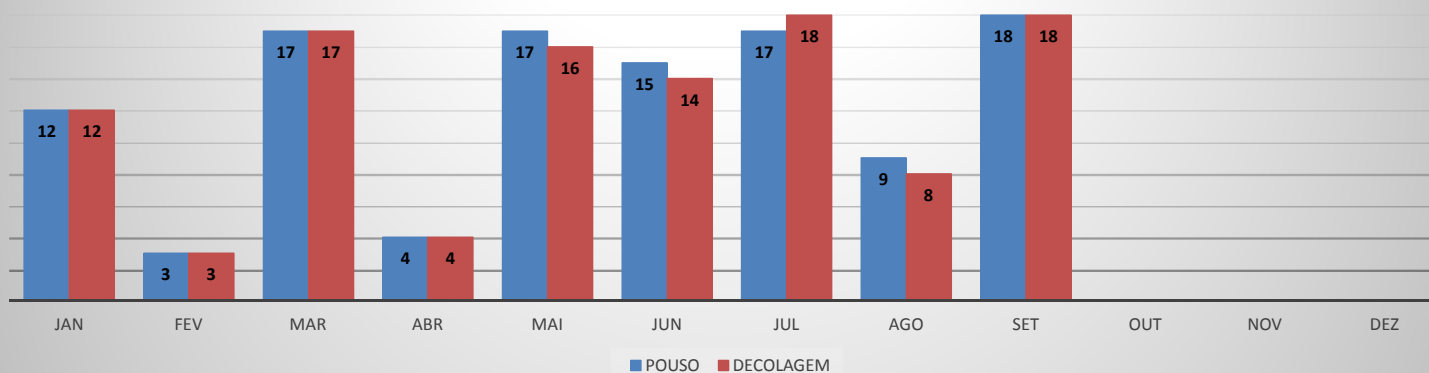

MOVIMENTAÇÃO DE PASSAGEIROS - AVIAÇÃO GERAL

MOVIMENTAÇÃO DE AERONAVES - AVIAÇÃO GERAL

MOVIMENTOS DE AERONAVES E PASSAGEIROS

ANO: 2019

AEROPORTO: QUIXADÁ - SNQX

MÊS	AVIAÇÃO GERAL			
	PASSAGEIROS		AERONAVES	
	EMBARQUE	DESEMBARQUE	POUSO	DECOLAGEM
JAN	7	6	8	8
FEV	16	13	20	20
MAR	17	17	16	16
ABR	23	25	24	24
MAI	11	14	16	16
JUN	34	34	25	25
JUL	50	46	30	28
AGO	80	76	45	46
SET	7	9	9	9
OUT				
NOV				
DEZ				
TOTAL	245	240	193	192

MOVIMENTAÇÃO DE PASSAGEIROS - AVIAÇÃO GERAL

MOVIMENTAÇÃO DE AERONAVES - AVIAÇÃO GERAL

MOVIMENTOS DE AERONAVES E PASSAGEIROS

ANO: 2019

AEROPORTO: TAUÁ - SDZG

MÊS	AVIAÇÃO GERAL			
	PASSAGEIROS		AERONAVES	
	EMBARQUE	DESEMBARQUE	POUSO	DECOLAGEM
JAN	0	0	0	0
FEV	11	7	2	2
MAR	25	22	6	6
ABR	0	0	0	0
MAI	29	27	12	12
JUN	51	40	13	13
JUL	29	35	9	9
AGO	28	15	10	10
SET	42	29	10	10
OUT				
NOV				
DEZ				
TOTAL	215	175	62	62

MOVIMENTAÇÃO DE PASSAGEIROS - AVIAÇÃO GERAL

MOVIMENTAÇÃO DE AERONAVES - AVIAÇÃO GERAL

MOVIMENTOS DE AERONAVES E PASSAGEIROS

ANO: 2019

AEROPORTO: CAMOCIM - SNWC

MÊS	AVIAÇÃO GERAL			
	PASSAGEIROS		AERONAVES	
	EMBARQUE	DESEMBARQUE	POUSO	DECOLAGEM
JAN	17	19	12	12
FEV	6	7	3	3
MAR	17	18	17	17
ABR	4	4	4	4
MAI	23	25	17	16
JUN	26	25	15	14
JUL	41	37	17	18
AGO	16	21	9	8
SET	21	22	18	18
OUT				
NOV				
DEZ				
TOTAL	171	178	112	110

MOVIMENTAÇÃO DE PASSAGEIROS - AVIAÇÃO GERAL

MOVIMENTAÇÃO DE AERONAVES - AVIAÇÃO GERAL

MOVIMENTOS DE AERONAVES E PASSAGEIROS

ANO: 2019

AEROPORTO: CAMPOS SALES - SNCS

MÊS	AVIAÇÃO GERAL			
	PASSAGEIROS		AERONAVES	
	EMBARQUE	DESEMBARQUE	POUSO	DECOLAGEM
JAN	0	0	0	0
FEV	0	0	0	0
MAR	0	0	0	0
ABR	14	16	4	4
MAI	29	31	10	10
JUN	0	0	0	0
JUL	15	12	4	4
AGO	6	6	1	1
SET	0	0	0	0
OUT				
NOV				
DEZ				
TOTAL	64	65	19	19