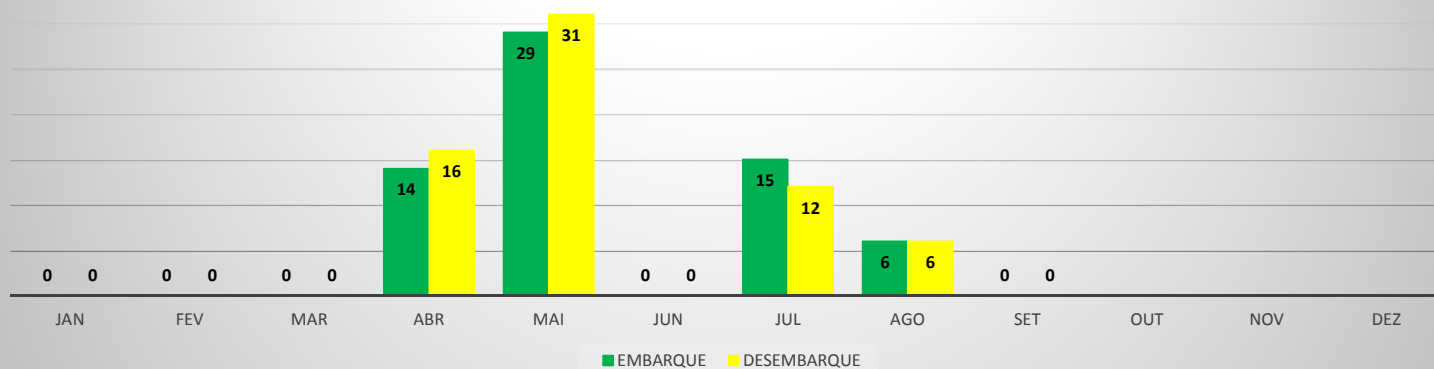

MOVIMENTAÇÃO DE PASSAGEIROS - AVIAÇÃO GERAL

MOVIMENTAÇÃO DE AERONAVES - AVIAÇÃO GERAL

MOVIMENTOS DE AERONAVES E PASSAGEIROS

ANO: 2019

AEROPORTO: TAUÁ - SDZG

MÊS	AVIAÇÃO GERAL			
	PASSAGEIROS		AERONAVES	
	EMBARQUE	DESEMBARQUE	POUSO	DECOLAGEM
JAN	0	0	0	0
FEV	11	7	2	2
MAR	25	22	6	6
ABR	0	0	0	0
MAI	29	27	12	12
JUN	51	40	13	13
JUL	29	35	9	9
AGO	28	15	10	10
SET	42	29	10	10
OUT				
NOV				
DEZ				
TOTAL	215	175	62	62

MOVIMENTAÇÃO DE PASSAGEIROS - AVIAÇÃO GERAL

MOVIMENTAÇÃO DE AERONAVES - AVIAÇÃO GERAL

MOVIMENTOS DE AERONAVES E PASSAGEIROS

ANO: 2019

AEROPORTO: CAMOCIM - SNWC

MÊS	AVIAÇÃO GERAL			
	PASSAGEIROS		AERONAVES	
	EMBARQUE	DESEMBARQUE	POUSO	DECOLAGEM
JAN	17	19	12	12
FEV	6	7	3	3
MAR	17	18	17	17
ABR	4	4	4	4
MAI	23	25	17	16
JUN	26	25	15	14
JUL	41	37	17	18
AGO	16	21	9	8
SET	21	22	18	18
OUT				
NOV				
DEZ				
TOTAL	171	178	112	110

MOVIMENTAÇÃO DE PASSAGEIROS - AVIAÇÃO GERAL

MOVIMENTAÇÃO DE AERONAVES - AVIAÇÃO GERAL

MOVIMENTOS DE AERONAVES E PASSAGEIROS

ANO: 2019

AEROPORTO: CAMPOS SALES - SNCS

MÊS	AVIAÇÃO GERAL			
	PASSAGEIROS		AERONAVES	
	EMBARQUE	DESEMBARQUE	POUSO	DECOLAGEM
JAN	0	0	0	0
FEV	0	0	0	0
MAR	0	0	0	0
ABR	14	16	4	4
MAI	29	31	10	10
JUN	0	0	0	0
JUL	15	12	4	4
AGO	6	6	1	1
SET	0	0	0	0
OUT				
NOV				
DEZ				
TOTAL	64	65	19	19

MOVIMENTAÇÃO DE PASSAGEIROS - AVIAÇÃO GERAL

MOVIMENTAÇÃO DE AERONAVES - AVIAÇÃO GERAL