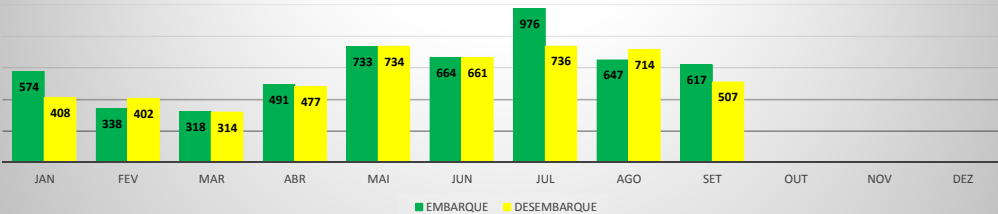

MOVIMENTAÇÃO DE PASSAGEIROS - AVIAÇÃO GERAL