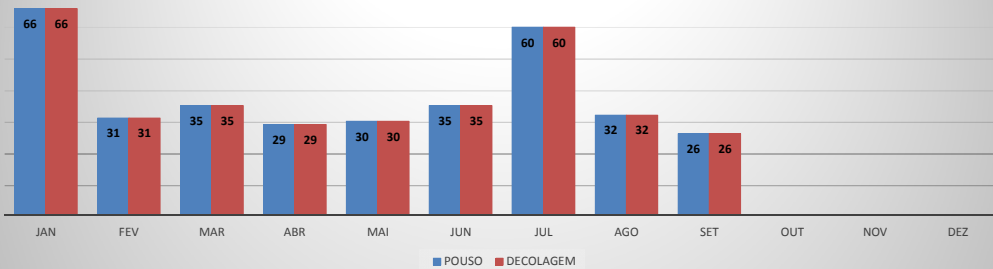

ANO: 2019

MOVIMENTOS - POR AEROPORTO

ICAO	PASSAGEIROS				AERONAVES			
	AVIAÇÃO REGULAR		AVIAÇÃO GERAL		AVIAÇÃO REGULAR		AVIAÇÃO GERAL	
	EMBARQUE	DESEMBARQUE	EMBARQUE	DESEMBARQUE	POUSO	DECOLAGEM	POUSO	DECOLAGEM
SBJE	42.028	40.653	969	810	344	344	286	286
SBAC	1.613	1.350	465	452	93	93	194	192
SNOB	0	0	1.403	1.512	0	0	427	424
SNIG	0	0	1.179	872	0	0	370	364
SWBE	0	0	384	406	0	0	150	149
SNWS	0	0	263	243	0	0	90	91
SNQX	0	0	245	240	0	0	193	192
SDZG	0	0	215	175	0	0	62	62
SNWC	0	0	171	178	0	0	112	110
SNCS	0	0	64	65	0	0	19	19
TOTAL	43.641	42.003	5.358	4.953	437	437	1.903	1.889

ANO: 2019

AEROPORTO: JERICOACOARA - SBJE

MÊS	PASSAGEIROS				AERONAVES			
	AVIAÇÃO REGULAR		AVIAÇÃO GERAL		AVIAÇÃO REGULAR		AVIAÇÃO GERAL	
	EMBARQUE	DESEMBARQUE	EMBARQUE	DESEMBARQUE	POUSO	DECOLAGEM	POUSO	DECOLAGEM
JAN	8.505	6.819	242	76	66	66	60	61
FEV	3.878	3.329	49	59	31	31	18	18
MAR	3.946	4.198	36	47	35	35	10	10
ABR	3.314	3.431	35	42	29	29	11	10
MAI	3.784	3.896	18	22	30	30	10	11
JUN	4.006	4.501	90	103	35	35	33	33
JUL	7.021	6.914	127	124	60	60	28	27
AGO	3.977	3.957	155	205	32	32	63	60
SET	3.597	3.608	217	132	26	26	53	56
OUT								
NOV								
DEZ								
TOTAL	42.028	40.653	969	810	344	344	286	286

MOVIMENTAÇÃO DE PASSAGEIROS - AVIAÇÃO REGULAR

MOVIMENTAÇÃO DE PASSAGEIROS - AVIAÇÃO GERAL

MOVIMENTAÇÃO DE AERONAVES - AVIAÇÃO REGULAR

MOVIMENTAÇÃO DE AERONAVES - AVIAÇÃO GERAL

MOVIMENTOS DE AERONAVES E PASSAGEIROS

ANO: 2019

AEROPORTO: CANOA QUEBRADA - SBAC

MÊS	PASSAGEIROS				AERONAVES			
	AVIAÇÃO REGULAR		AVIAÇÃO GERAL		AVIAÇÃO REGULAR		AVIAÇÃO GERAL	
	EMBARQUE	DESEMBARQUE	EMBARQUE	DESEMBARQUE	POUSO	DECOLAGEM	POUSO	DECOLAGEM
JAN	0	0	97	91	0	0	30	30
FEV	44	57	78	80	2	2	24	23
MAR	205	159	27	32	14	14	9	9
ABR	124	88	26	26	13	13	12	12
MAI	199	163	62	48	13	13	26	25
JUN	162	142	37	38	13	13	36	36
JUL	545	532	60	52	13	13	18	18
AGO	216	131	27	30	12	12	14	14
SET	118	78	51	55	13	13	25	25
OUT								
NOV								
DEZ								
TOTAL	1.613	1.350	465	452	93	93	194	192