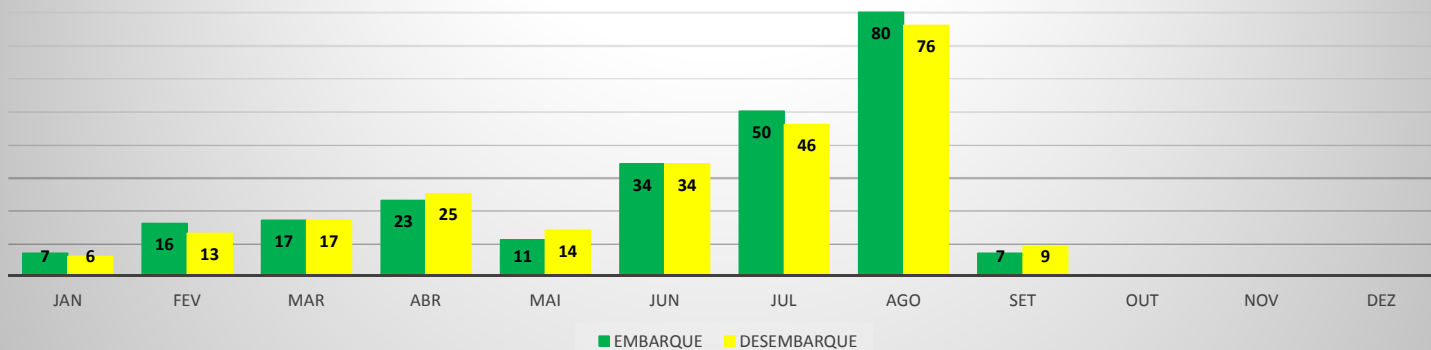

MOVIMENTAÇÃO DE PASSAGEIROS - AVIAÇÃO GERAL

MOVIMENTAÇÃO DE AERONAVES - AVIAÇÃO GERAL

MOVIMENTOS DE AERONAVES E PASSAGEIROS

ANO: 2019

AEROPORTO: SÃO BENEDITO - SWBE

MÊS	AVIAÇÃO GERAL			
	PASSAGEIROS		AERONAVES	
	EMBARQUE	DESEMBARQUE	POUSO	DECOLAGEM
JAN	44	44	18	18
FEV	47	40	14	14
MAR	32	31	12	12
ABR	55	54	21	21
MAI	70	94	24	23
JUN	18	20	14	14
JUL	55	47	22	22
AGO	51	66	16	16
SET	12	10	9	9
OUT				
NOV				
DEZ				
TOTAL	384	406	150	149

MOVIMENTAÇÃO DE PASSAGEIROS - AVIAÇÃO GERAL

MOVIMENTAÇÃO DE AERONAVES - AVIAÇÃO GERAL

MOVIMENTOS DE AERONAVES E PASSAGEIROS

ANO: 2019

AEROPORTO: CRATEÚS - SNWS

MÊS	AVIAÇÃO GERAL			
	PASSAGEIROS		AERONAVES	
	EMBARQUE	DESEMBARQUE	POUSO	DECOLAGEM
JAN	29	27	9	9
FEV	17	16	5	5
MAR	14	13	4	4
ABR	28	26	8	8
MAI	54	45	12	12
JUN	22	21	12	12
JUL	24	23	11	11
AGO	62	55	19	20
SET	13	17	10	10
OUT				
NOV				
DEZ				
TOTAL	263	243	90	91

MOVIMENTAÇÃO DE PASSAGEIROS - AVIAÇÃO GERAL

MOVIMENTAÇÃO DE AERONAVES - AVIAÇÃO GERAL

MOVIMENTOS DE AERONAVES E PASSAGEIROS

ANO: 2019

AEROPORTO: QUIXADÁ - SNQX

MÊS	AVIAÇÃO GERAL			
	PASSAGEIROS		AERONAVES	
	EMBARQUE	DESEMBARQUE	POUSO	DECOLAGEM
JAN	7	6	8	8
FEV	16	13	20	20
MAR	17	17	16	16
ABR	23	25	24	24
MAI	11	14	16	16
JUN	34	34	25	25
JUL	50	46	30	28
AGO	80	76	45	46
SET	7	9	9	9
OUT				
NOV				
DEZ				
TOTAL	245	240	193	192

MOVIMENTAÇÃO DE PASSAGEIROS - AVIAÇÃO GERAL

MOVIMENTAÇÃO DE AERONAVES - AVIAÇÃO GERAL

MOVIMENTOS DE AERONAVES E PASSAGEIROS

ANO: 2019

AEROPORTO: TAUÁ - SDZG

MÊS	AVIAÇÃO GERAL			
	PASSAGEIROS		AERONAVES	
	EMBARQUE	DESEMBARQUE	POUSO	DECOLAGEM
JAN	0	0	0	0
FEV	11	7	2	2
MAR	25	22	6	6
ABR	0	0	0	0
MAI	29	27	12	12
JUN	51	40	13	13
JUL	29	35	9	9
AGO	28	15	10	10
SET	42	29	10	10
OUT				
NOV				
DEZ				
TOTAL	215	175	62	62