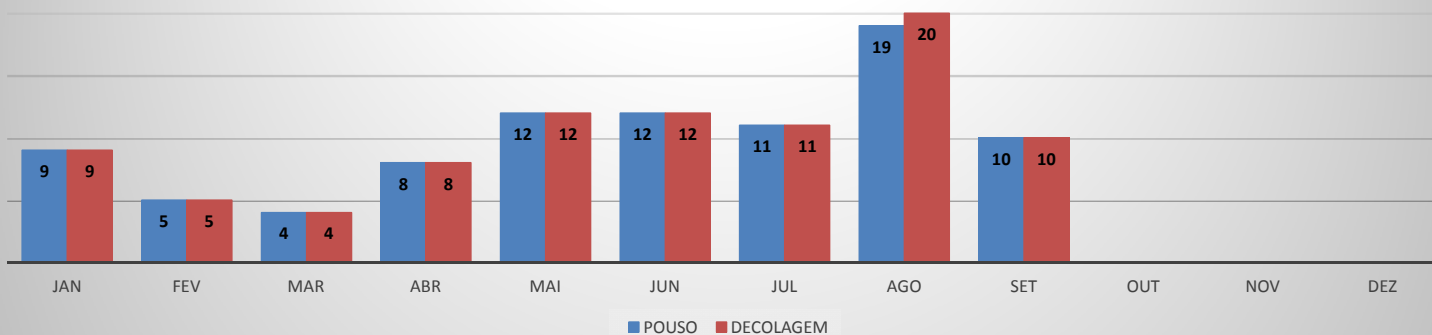

MOVIMENTAÇÃO DE PASSAGEIROS - AVIAÇÃO GERAL

MOVIMENTAÇÃO DE AERONAVES - AVIAÇÃO GERAL

MOVIMENTOS DE AERONAVES E PASSAGEIROS

ANO: 2019

AEROPORTO: IGUATU - SNIG

MÊS	AVIAÇÃO GERAL			
	PASSAGEIROS		AERONAVES	
	EMBARQUE	DESEMBARQUE	POUSO	DECOLAGEM
JAN	35	31	16	15
FEV	37	101	32	32
MAR	84	58	29	28
ABR	119	66	37	38
MAI	175	148	63	60
JUN	161	131	51	53
JUL	356	104	57	57
AGO	107	118	41	39
SET	105	115	44	42
OUT				
NOV				
DEZ				
TOTAL	1.179	872	370	364

MOVIMENTAÇÃO DE PASSAGEIROS - AVIAÇÃO GERAL

MOVIMENTAÇÃO DE AERONAVES - AVIAÇÃO GERAL

MOVIMENTOS DE AERONAVES E PASSAGEIROS

ANO: 2019

AEROPORTO: SÃO BENEDITO - SWBE

MÊS	AVIAÇÃO GERAL			
	PASSAGEIROS		AERONAVES	
	EMBARQUE	DESEMBARQUE	POUSO	DECOLAGEM
JAN	44	44	18	18
FEV	47	40	14	14
MAR	32	31	12	12
ABR	55	54	21	21
MAI	70	94	24	23
JUN	18	20	14	14
JUL	55	47	22	22
AGO	51	66	16	16
SET	12	10	9	9
OUT				
NOV				
DEZ				
TOTAL	384	406	150	149

MOVIMENTAÇÃO DE PASSAGEIROS - AVIAÇÃO GERAL

MOVIMENTAÇÃO DE AERONAVES - AVIAÇÃO GERAL

MOVIMENTOS DE AERONAVES E PASSAGEIROS

ANO: 2019

AEROPORTO: CRATEÚS - SNWS

MÊS	AVIAÇÃO GERAL			
	PASSAGEIROS		AERONAVES	
	EMBARQUE	DESEMBARQUE	POUSO	DECOLAGEM
JAN	29	27	9	9
FEV	17	16	5	5
MAR	14	13	4	4
ABR	28	26	8	8
MAI	54	45	12	12
JUN	22	21	12	12
JUL	24	23	11	11
AGO	62	55	19	20
SET	13	17	10	10
OUT				
NOV				
DEZ				
TOTAL	263	243	90	91

MOVIMENTAÇÃO DE PASSAGEIROS - AVIAÇÃO GERAL

MOVIMENTAÇÃO DE AERONAVES - AVIAÇÃO GERAL

MOVIMENTOS DE AERONAVES E PASSAGEIROS

ANO: 2019

AEROPORTO: QUIXADÁ - SNQX

MÊS	AVIAÇÃO GERAL			
	PASSAGEIROS		AERONAVES	
	EMBARQUE	DESEMBARQUE	POUSO	DECOLAGEM
JAN	7	6	8	8
FEV	16	13	20	20
MAR	17	17	16	16
ABR	23	25	24	24
MAI	11	14	16	16
JUN	34	34	25	25
JUL	50	46	30	28
AGO	80	76	45	46
SET	7	9	9	9
OUT				
NOV				
DEZ				
TOTAL	245	240	193	192