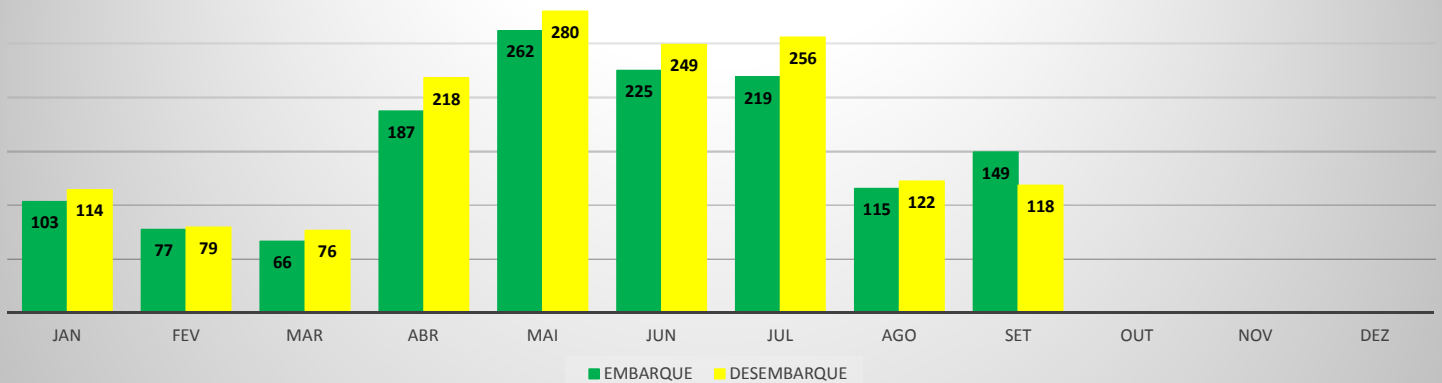

ANO: 2019

AEROPORTO: CANOA QUEBRADA - SBAC

MÊS	PASSAGEIROS				AERONAVES			
	AVIAÇÃO REGULAR		AVIAÇÃO GERAL		AVIAÇÃO REGULAR		AVIAÇÃO GERAL	
	EMBARQUE	DESEMBARQUE	EMBARQUE	DESEMBARQUE	POUSO	DECOLAGEM	POUSO	DECOLAGEM
JAN	0	0	97	91	0	0	30	30
FEV	44	57	78	80	2	2	24	23
MAR	205	159	27	32	14	14	9	9
ABR	124	88	26	26	13	13	12	12
MAI	199	163	62	48	13	13	26	25
JUN	162	142	37	38	13	13	36	36
JUL	545	532	60	52	13	13	18	18
AGO	216	131	27	30	12	12	14	14
SET	118	78	51	55	13	13	25	25
OUT								
NOV								
DEZ								
TOTAL	1.613	1.350	465	452	93	93	194	192

MOVIMENTAÇÃO DE PASSAGEIROS - AVIAÇÃO REGULAR

MOVIMENTAÇÃO DE PASSAGEIROS - AVIAÇÃO GERAL

MOVIMENTAÇÃO DE AERONAVES - AVIAÇÃO REGULAR

MOVIMENTAÇÃO DE AERONAVES - AVIAÇÃO GERAL

MOVIMENTOS DE AERONAVES E PASSAGEIROS

ANO: 2019

AEROPORTO: SOBRAL - SNOB

MÊS	AVIAÇÃO GERAL			
	PASSAGEIROS		AERONAVES	
	EMBARQUE	DESEMBARQUE	POUSO	DECOLAGEM
JAN	103	114	32	30
FEV	77	79	18	18
MAR	66	76	17	17
ABR	187	218	46	45
MAI	262	280	73	73
JUN	225	249	65	66
JUL	219	256	68	68
AGO	115	122	45	44
SET	149	118	63	63
OUT				
NOV				
DEZ				
TOTAL	1.403	1.512	427	424

MOVIMENTAÇÃO DE PASSAGEIROS - AVIAÇÃO GERAL

MOVIMENTAÇÃO DE AERONAVES - AVIAÇÃO GERAL

MOVIMENTOS DE AERONAVES E PASSAGEIROS

ANO: 2019

AEROPORTO: IGUATU - SNIG

MÊS	AVIAÇÃO GERAL			
	PASSAGEIROS		AERONAVES	
	EMBARQUE	DESEMBARQUE	POUSO	DECOLAGEM
JAN	35	31	16	15
FEV	37	101	32	32
MAR	84	58	29	28
ABR	119	66	37	38
MAI	175	148	63	60
JUN	161	131	51	53
JUL	356	104	57	57
AGO	107	118	41	39
SET	105	115	44	42
OUT				
NOV				
DEZ				
TOTAL	1.179	872	370	364