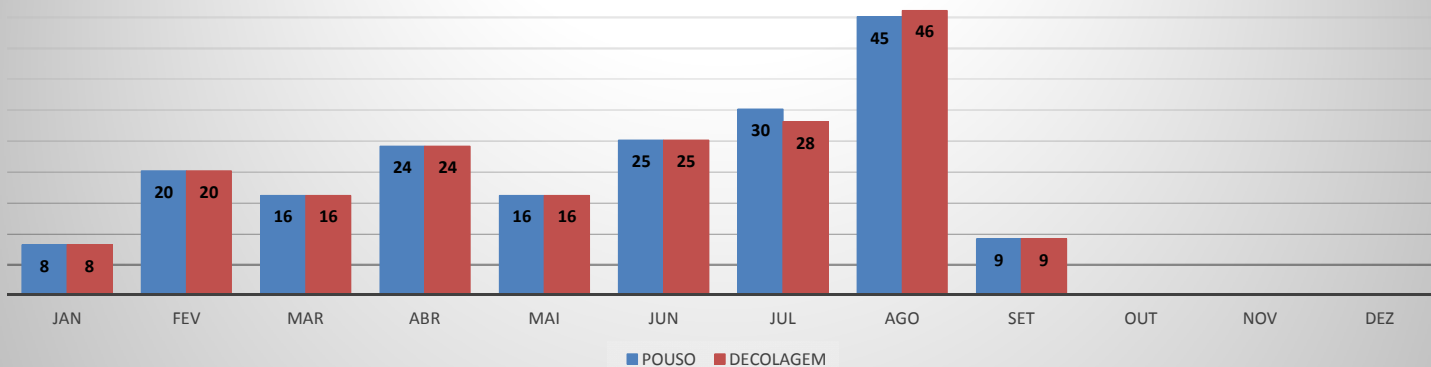

MOVIMENTAÇÃO DE PASSAGEIROS - AVIAÇÃO GERAL

MOVIMENTAÇÃO DE AERONAVES - AVIAÇÃO GERAL

MOVIMENTOS DE AERONAVES E PASSAGEIROS

ANO: 2019

AEROPORTO: SÃO BENEDITO - SWBE

MÊS	AVIAÇÃO GERAL			
	PASSAGEIROS		AERONAVES	
	EMBARQUE	DESEMBARQUE	POUSO	DECOLAGEM
JAN	44	44	18	18
FEV	47	40	14	14
MAR	32	31	12	12
ABR	55	54	21	21
MAI	70	94	24	23
JUN	18	20	14	14
JUL	55	47	22	22
AGO	51	66	16	16
SET	12	10	9	9
OUT				
NOV				
DEZ				
TOTAL	384	406	150	149

MOVIMENTAÇÃO DE PASSAGEIROS - AVIAÇÃO GERAL

MOVIMENTAÇÃO DE AERONAVES - AVIAÇÃO GERAL

MOVIMENTOS DE AERONAVES E PASSAGEIROS

ANO: 2019

AEROPORTO: CRATEÚS - SNWS

MÊS	AVIAÇÃO GERAL			
	PASSAGEIROS		AERONAVES	
	EMBARQUE	DESEMBARQUE	POUSO	DECOLAGEM
JAN	29	27	9	9
FEV	17	16	5	5
MAR	14	13	4	4
ABR	28	26	8	8
MAI	54	45	12	12
JUN	22	21	12	12
JUL	24	23	11	11
AGO	62	55	19	20
SET	13	17	10	10
OUT				
NOV				
DEZ				
TOTAL	263	243	90	91

MOVIMENTAÇÃO DE PASSAGEIROS - AVIAÇÃO GERAL

MOVIMENTAÇÃO DE AERONAVES - AVIAÇÃO GERAL

MOVIMENTOS DE AERONAVES E PASSAGEIROS

ANO: 2019

AEROPORTO: QUIXADÁ - SNQX

MÊS	AVIAÇÃO GERAL			
	PASSAGEIROS		AERONAVES	
	EMBARQUE	DESEMBARQUE	POUSO	DECOLAGEM
JAN	7	6	8	8
FEV	16	13	20	20
MAR	17	17	16	16
ABR	23	25	24	24
MAI	11	14	16	16
JUN	34	34	25	25
JUL	50	46	30	28
AGO	80	76	45	46
SET	7	9	9	9
OUT				
NOV				
DEZ				
TOTAL	245	240	193	192

MOVIMENTAÇÃO DE PASSAGEIROS - AVIAÇÃO GERAL

MOVIMENTAÇÃO DE AERONAVES - AVIAÇÃO GERAL

MOVIMENTOS DE AERONAVES E PASSAGEIROS

ANO: 2019

AEROPORTO: TAUÁ - SDZG

MÊS	AVIAÇÃO GERAL			
	PASSAGEIROS		AERONAVES	
	EMBARQUE	DESEMBARQUE	POUSO	DECOLAGEM
JAN	0	0	0	0
FEV	11	7	2	2
MAR	25	22	6	6
ABR	0	0	0	0
MAI	29	27	12	12
JUN	51	40	13	13
JUL	29	35	9	9
AGO	28	15	10	10
SET	42	29	10	10
OUT				
NOV				
DEZ				
TOTAL	215	175	62	62