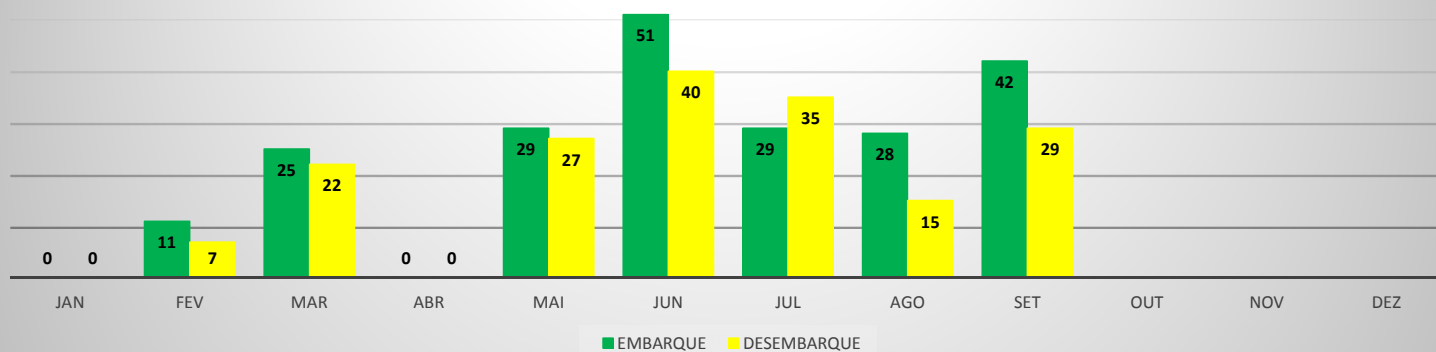

MOVIMENTAÇÃO DE PASSAGEIROS - AVIAÇÃO GERAL

MOVIMENTAÇÃO DE AERONAVES - AVIAÇÃO GERAL

MOVIMENTOS DE AERONAVES E PASSAGEIROS

ANO: 2019

AEROPORTO: QUIXADÁ - SNQX

MÊS	AVIAÇÃO GERAL			
	PASSAGEIROS		AERONAVES	
	EMBARQUE	DESEMBARQUE	POUSO	DECOLAGEM
JAN	7	6	8	8
FEV	16	13	20	20
MAR	17	17	16	16
ABR	23	25	24	24
MAI	11	14	16	16
JUN	34	34	25	25
JUL	50	46	30	28
AGO	80	76	45	46
SET	7	9	9	9
OUT				
NOV				
DEZ				
TOTAL	245	240	193	192

MOVIMENTAÇÃO DE PASSAGEIROS - AVIAÇÃO GERAL

MOVIMENTAÇÃO DE AERONAVES - AVIAÇÃO GERAL

MOVIMENTOS DE AERONAVES E PASSAGEIROS

ANO: 2019

AEROPORTO: TAUÁ - SDZG

MÊS	AVIAÇÃO GERAL			
	PASSAGEIROS		AERONAVES	
	EMBARQUE	DESEMBARQUE	POUSO	DECOLAGEM
JAN	0	0	0	0
FEV	11	7	2	2
MAR	25	22	6	6
ABR	0	0	0	0
MAI	29	27	12	12
JUN	51	40	13	13
JUL	29	35	9	9
AGO	28	15	10	10
SET	42	29	10	10
OUT				
NOV				
DEZ				
TOTAL	215	175	62	62

MOVIMENTAÇÃO DE PASSAGEIROS - AVIAÇÃO GERAL

MOVIMENTAÇÃO DE AERONAVES - AVIAÇÃO GERAL

MOVIMENTOS DE AERONAVES E PASSAGEIROS

ANO: 2019

AEROPORTO: CAMOCIM - SNWC

MÊS	AVIAÇÃO GERAL			
	PASSAGEIROS		AERONAVES	
	EMBARQUE	DESEMBARQUE	POUSO	DECOLAGEM
JAN	17	19	12	12
FEV	6	7	3	3
MAR	17	18	17	17
ABR	4	4	4	4
MAI	23	25	17	16
JUN	26	25	15	14
JUL	41	37	17	18
AGO	16	21	9	8
SET	21	22	18	18
OUT				
NOV				
DEZ				
TOTAL	171	178	112	110

MOVIMENTAÇÃO DE PASSAGEIROS - AVIAÇÃO GERAL

MOVIMENTAÇÃO DE AERONAVES - AVIAÇÃO GERAL

MOVIMENTOS DE AERONAVES E PASSAGEIROS

ANO: 2019

AEROPORTO: CAMPOS SALES - SNCS

MÊS	AVIAÇÃO GERAL			
	PASSAGEIROS		AERONAVES	
	EMBARQUE	DESEMBARQUE	POUSO	DECOLAGEM
JAN	0	0	0	0
FEV	0	0	0	0
MAR	0	0	0	0
ABR	14	16	4	4
MAI	29	31	10	10
JUN	0	0	0	0
JUL	15	12	4	4
AGO	6	6	1	1
SET	0	0	0	0
OUT				
NOV				
DEZ				
TOTAL	64	65	19	19