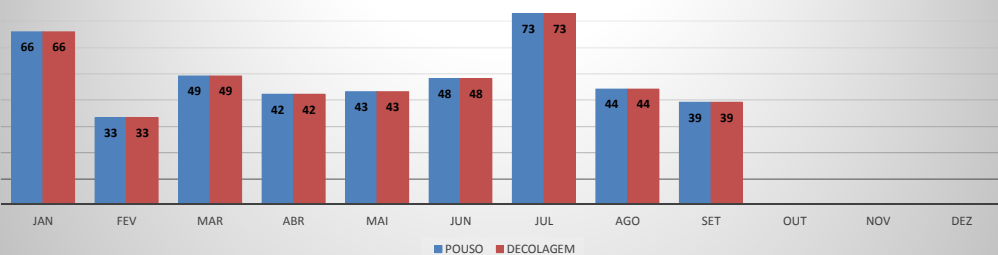

MOVIMENTAÇÃO DE AERONAVES - AVIAÇÃO REGULAR