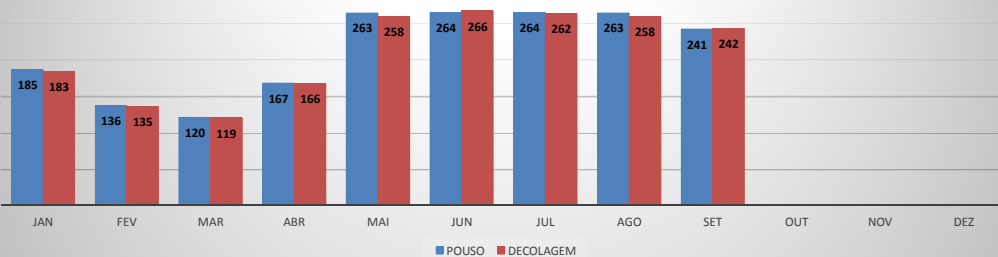

MOVIMENTOS DE AERONAVES E PASSAGEIROS

ANO: 2019

MOVIMENTOS - MENSAL

MÊS	PASSAGEIROS				AERONAVES				
	AVIAÇÃO REGULAR		AVIAÇÃO GERAL		AVIAÇÃO REGULAR		AVIAÇÃO GERAL		
	EMBARQUE	DESEMBARQUE	EMBARQUE	DESEMBARQUE	POUSO	DECOLAGEM	POUSO	DECOLAGEM	
JAN	8.505	6.819	574	408	66	66	185	183	
FEV	3.922	3.386	338	402	33	33	136	135	
MAR	4.151	4.357	318	314	49	49	120	119	
ABR	3.438	3.519	491	477	42	42	167	166	
MAI	3.983	4.059	733	734	43	43	263	258	
JUN	4.168	4.643	664	661	48	48	264	266	
JUL	7.566	7.446	976	736	73	73	264	262	
AGO	4.193	4.088	647	714	44	44	263	258	
SET	3.715	3.686	617	507	39	39	241	242	
OUT									
NOV									
DEZ									
TOTAIS	43.641	42.003	5.358	4.953	437	437	1.903	1.889	
	85.644		10.311		874		3.792		
	95.955								4.666

MOVIMENTAÇÃO DE PASSAGEIROS - AVIAÇÃO REGULAR

MOVIMENTAÇÃO DE PASSAGEIROS - AVIAÇÃO GERAL

MOVIMENTAÇÃO DE AERONAVES - AVIAÇÃO REGULAR

MOVIMENTAÇÃO DE AERONAVES - AVIAÇÃO GERAL

MOVIMENTOS DE AERONAVES E PASSAGEIROS

ANO: 2019

MOVIMENTOS - POR AEROPORTO

ICAO	PASSAGEIROS				AERONAVES			
	AVIAÇÃO REGULAR		AVIAÇÃO GERAL		AVIAÇÃO REGULAR		AVIAÇÃO GERAL	
	EMBARQUE	DESEMBARQUE	EMBARQUE	DESEMBARQUE	POUSO	DECOLAGEM	POUSO	DECOLAGEM
SBJE	42.028	40.653	969	810	344	344	286	286
SBAC	1.613	1.350	465	452	93	93	194	192
SNOB	0	0	1.403	1.512	0	0	427	424
SNIG	0	0	1.179	872	0	0	370	364
SWBE	0	0	384	406	0	0	150	149
SNWS	0	0	263	243	0	0	90	91
SNQX	0	0	245	240	0	0	193	192
SDZG	0	0	215	175	0	0	62	62
SNWC	0	0	171	178	0	0	112	110
SNCS	0	0	64	65	0	0	19	19
TOTAL	43.641	42.003	5.358	4.953	437	437	1.903	1.889