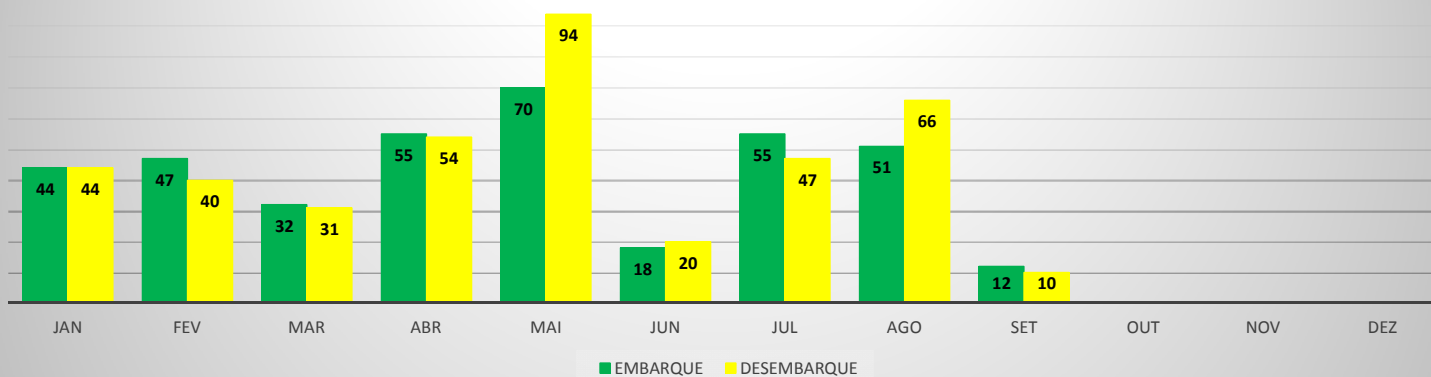

MOVIMENTAÇÃO DE PASSAGEIROS - AVIAÇÃO GERAL

MOVIMENTAÇÃO DE AERONAVES - AVIAÇÃO GERAL

MOVIMENTOS DE AERONAVES E PASSAGEIROS

ANO: 2019

AEROPORTO: IGUATU - SNIG

MÊS	AVIAÇÃO GERAL			
	PASSAGEIROS		AERONAVES	
	EMBARQUE	DESEMBARQUE	POUSO	DECOLAGEM
JAN	35	31	16	15
FEV	37	101	32	32
MAR	84	58	29	28
ABR	119	66	37	38
MAI	175	148	63	60
JUN	161	131	51	53
JUL	356	104	57	57
AGO	107	118	41	39
SET	105	115	44	42
OUT				
NOV				
DEZ				
TOTAL	1.179	872	370	364

MOVIMENTAÇÃO DE PASSAGEIROS - AVIAÇÃO GERAL

MOVIMENTAÇÃO DE AERONAVES - AVIAÇÃO GERAL

MOVIMENTOS DE AERONAVES E PASSAGEIROS

ANO: 2019

AEROPORTO: SÃO BENEDITO - SWBE

MÊS	AVIAÇÃO GERAL			
	PASSAGEIROS		AERONAVES	
	EMBARQUE	DESEMBARQUE	POUSO	DECOLAGEM
JAN	44	44	18	18
FEV	47	40	14	14
MAR	32	31	12	12
ABR	55	54	21	21
MAI	70	94	24	23
JUN	18	20	14	14
JUL	55	47	22	22
AGO	51	66	16	16
SET	12	10	9	9
OUT				
NOV				
DEZ				
TOTAL	384	406	150	149

MOVIMENTAÇÃO DE PASSAGEIROS - AVIAÇÃO GERAL

MOVIMENTAÇÃO DE AERONAVES - AVIAÇÃO GERAL

MOVIMENTOS DE AERONAVES E PASSAGEIROS

ANO: 2019

AEROPORTO: CRATEÚS - SNWS

MÊS	AVIAÇÃO GERAL			
	PASSAGEIROS		AERONAVES	
	EMBARQUE	DESEMBARQUE	POUSO	DECOLAGEM
JAN	29	27	9	9
FEV	17	16	5	5
MAR	14	13	4	4
ABR	28	26	8	8
MAI	54	45	12	12
JUN	22	21	12	12
JUL	24	23	11	11
AGO	62	55	19	20
SET	13	17	10	10
OUT				
NOV				
DEZ				
TOTAL	263	243	90	91

MOVIMENTAÇÃO DE PASSAGEIROS - AVIAÇÃO GERAL

MOVIMENTAÇÃO DE AERONAVES - AVIAÇÃO GERAL

MOVIMENTOS DE AERONAVES E PASSAGEIROS

ANO: 2019

AEROPORTO: QUIXADÁ - SNQX

MÊS	AVIAÇÃO GERAL			
	PASSAGEIROS		AERONAVES	
	EMBARQUE	DESEMBARQUE	POUSO	DECOLAGEM
JAN	7	6	8	8
FEV	16	13	20	20
MAR	17	17	16	16
ABR	23	25	24	24
MAI	11	14	16	16
JUN	34	34	25	25
JUL	50	46	30	28
AGO	80	76	45	46
SET	7	9	9	9
OUT				
NOV				
DEZ				
TOTAL	245	240	193	192