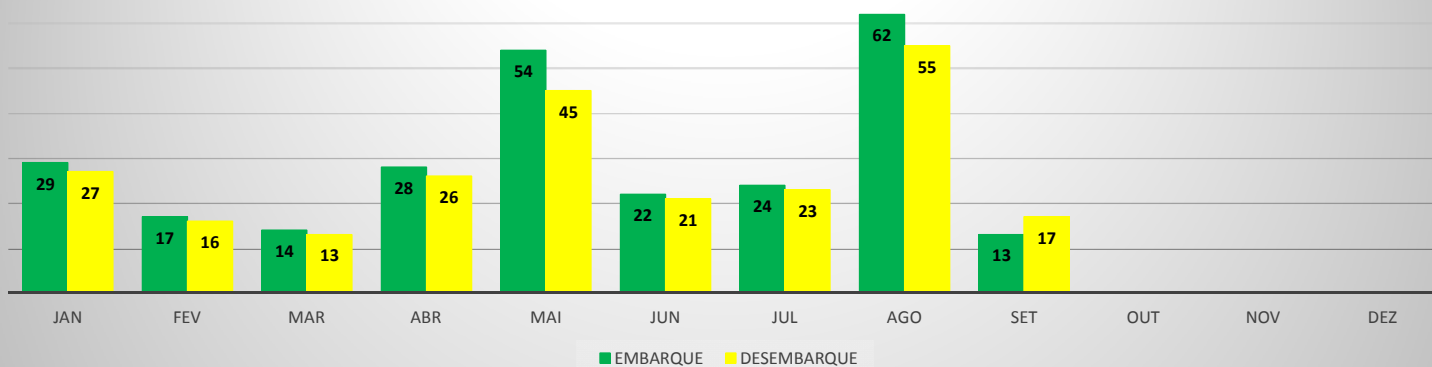

MOVIMENTAÇÃO DE PASSAGEIROS - AVIAÇÃO GERAL

MOVIMENTAÇÃO DE AERONAVES - AVIAÇÃO GERAL

MOVIMENTOS DE AERONAVES E PASSAGEIROS

ANO: 2019

AEROPORTO: IGUATU - SNIG

MÊS	AVIAÇÃO GERAL			
	PASSAGEIROS		AERONAVES	
	EMBARQUE	DESEMBARQUE	POUSO	DECOLAGEM
JAN	35	31	16	15
FEV	37	101	32	32
MAR	84	58	29	28
ABR	119	66	37	38
MAI	175	148	63	60
JUN	161	131	51	53
JUL	356	104	57	57
AGO	107	118	41	39
SET	105	115	44	42
OUT				
NOV				
DEZ				
TOTAL	1.179	872	370	364

MOVIMENTAÇÃO DE PASSAGEIROS - AVIAÇÃO GERAL

MOVIMENTAÇÃO DE AERONAVES - AVIAÇÃO GERAL

MOVIMENTOS DE AERONAVES E PASSAGEIROS

ANO: 2019

AEROPORTO: SÃO BENEDITO - SWBE

MÊS	AVIAÇÃO GERAL			
	PASSAGEIROS		AERONAVES	
	EMBARQUE	DESEMBARQUE	POUSO	DECOLAGEM
JAN	44	44	18	18
FEV	47	40	14	14
MAR	32	31	12	12
ABR	55	54	21	21
MAI	70	94	24	23
JUN	18	20	14	14
JUL	55	47	22	22
AGO	51	66	16	16
SET	12	10	9	9
OUT				
NOV				
DEZ				
TOTAL	384	406	150	149

MOVIMENTAÇÃO DE PASSAGEIROS - AVIAÇÃO GERAL

MOVIMENTAÇÃO DE AERONAVES - AVIAÇÃO GERAL

MOVIMENTOS DE AERONAVES E PASSAGEIROS

ANO: 2019

AEROPORTO: CRATEÚS - SNWS

MÊS	AVIAÇÃO GERAL			
	PASSAGEIROS		AERONAVES	
	EMBARQUE	DESEMBARQUE	POUSO	DECOLAGEM
JAN	29	27	9	9
FEV	17	16	5	5
MAR	14	13	4	4
ABR	28	26	8	8
MAI	54	45	12	12
JUN	22	21	12	12
JUL	24	23	11	11
AGO	62	55	19	20
SET	13	17	10	10
OUT				
NOV				
DEZ				
TOTAL	263	243	90	91

MOVIMENTAÇÃO DE PASSAGEIROS - AVIAÇÃO GERAL

MOVIMENTAÇÃO DE AERONAVES - AVIAÇÃO GERAL

MOVIMENTOS DE AERONAVES E PASSAGEIROS

ANO: 2019

AEROPORTO: QUIXADÁ - SNQX

MÊS	AVIAÇÃO GERAL			
	PASSAGEIROS		AERONAVES	
	EMBARQUE	DESEMBARQUE	POUSO	DECOLAGEM
JAN	7	6	8	8
FEV	16	13	20	20
MAR	17	17	16	16
ABR	23	25	24	24
MAI	11	14	16	16
JUN	34	34	25	25
JUL	50	46	30	28
AGO	80	76	45	46
SET	7	9	9	9
OUT				
NOV				
DEZ				
TOTAL	245	240	193	192