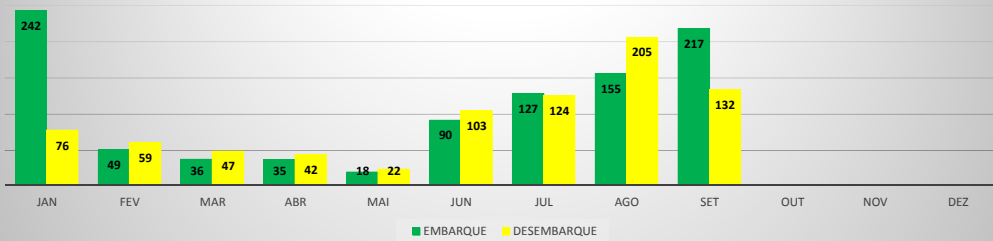

MOVIMENTAÇÃO DE PASSAGEIROS - AVIAÇÃO GERAL