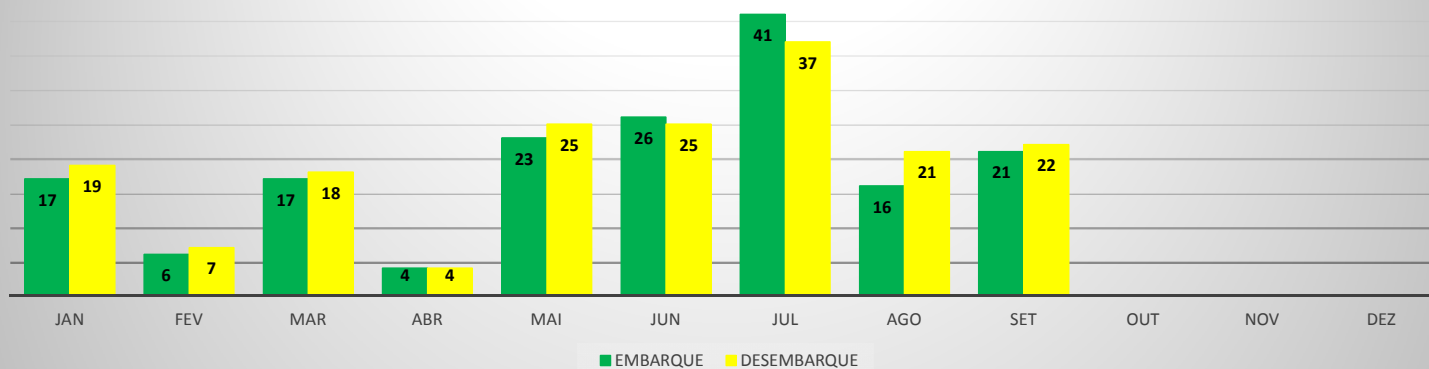

MOVIMENTAÇÃO DE PASSAGEIROS - AVIAÇÃO GERAL

MOVIMENTAÇÃO DE AERONAVES - AVIAÇÃO GERAL

MOVIMENTOS DE AERONAVES E PASSAGEIROS

ANO: 2019

AEROPORTO: QUIXADÁ - SNQX

MÊS	AVIAÇÃO GERAL			
	PASSAGEIROS		AERONAVES	
	EMBARQUE	DESEMBARQUE	POUSO	DECOLAGEM
JAN	7	6	8	8
FEV	16	13	20	20
MAR	17	17	16	16
ABR	23	25	24	24
MAI	11	14	16	16
JUN	34	34	25	25
JUL	50	46	30	28
AGO	80	76	45	46
SET	7	9	9	9
OUT				
NOV				
DEZ				
TOTAL	245	240	193	192

MOVIMENTAÇÃO DE PASSAGEIROS - AVIAÇÃO GERAL

MOVIMENTAÇÃO DE AERONAVES - AVIAÇÃO GERAL

MOVIMENTOS DE AERONAVES E PASSAGEIROS

ANO: 2019

AEROPORTO: TAUÁ - SDZG

MÊS	AVIAÇÃO GERAL			
	PASSAGEIROS		AERONAVES	
	EMBARQUE	DESEMBARQUE	POUSO	DECOLAGEM
JAN	0	0	0	0
FEV	11	7	2	2
MAR	25	22	6	6
ABR	0	0	0	0
MAI	29	27	12	12
JUN	51	40	13	13
JUL	29	35	9	9
AGO	28	15	10	10
SET	42	29	10	10
OUT				
NOV				
DEZ				
TOTAL	215	175	62	62

MOVIMENTAÇÃO DE PASSAGEIROS - AVIAÇÃO GERAL

MOVIMENTAÇÃO DE AERONAVES - AVIAÇÃO GERAL

MOVIMENTOS DE AERONAVES E PASSAGEIROS

ANO: 2019

AEROPORTO: CAMOCIM - SNWC

MÊS	AVIAÇÃO GERAL			
	PASSAGEIROS		AERONAVES	
	EMBARQUE	DESEMBARQUE	POUSO	DECOLAGEM
JAN	17	19	12	12
FEV	6	7	3	3
MAR	17	18	17	17
ABR	4	4	4	4
MAI	23	25	17	16
JUN	26	25	15	14
JUL	41	37	17	18
AGO	16	21	9	8
SET	21	22	18	18
OUT				
NOV				
DEZ				
TOTAL	171	178	112	110

MOVIMENTAÇÃO DE PASSAGEIROS - AVIAÇÃO GERAL

MOVIMENTAÇÃO DE AERONAVES - AVIAÇÃO GERAL

MOVIMENTOS DE AERONAVES E PASSAGEIROS

ANO: 2019

AEROPORTO: CAMPOS SALES - SNCS

MÊS	AVIAÇÃO GERAL			
	PASSAGEIROS		AERONAVES	
	EMBARQUE	DESEMBARQUE	POUSO	DECOLAGEM
JAN	0	0	0	0
FEV	0	0	0	0
MAR	0	0	0	0
ABR	14	16	4	4
MAI	29	31	10	10
JUN	0	0	0	0
JUL	15	12	4	4
AGO	6	6	1	1
SET	0	0	0	0
OUT				
NOV				
DEZ				
TOTAL	64	65	19	19