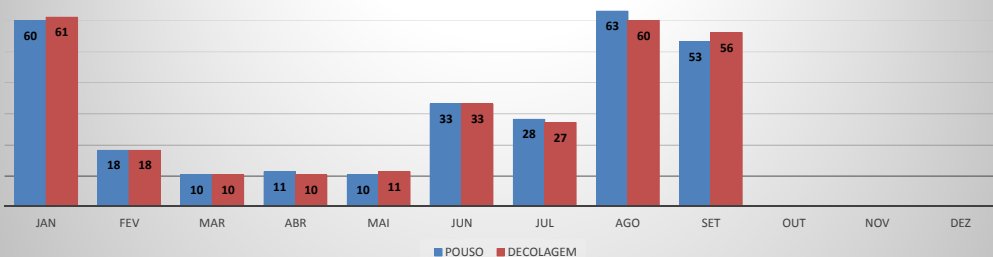

ANO: 2019

AEROPORTO: JERICOACOARA - SBJE

MÊS	PASSAGEIROS				AERONAVES			
	AVIAÇÃO REGULAR		AVIAÇÃO GERAL		AVIAÇÃO REGULAR		AVIAÇÃO GERAL	
	EMBARQUE	DESEMBARQUE	EMBARQUE	DESEMBARQUE	POUSO	DECOLAGEM	POUSO	DECOLAGEM
JAN	8.505	6.819	242	76	66	66	60	61
FEV	3.878	3.329	49	59	31	31	18	18
MAR	3.946	4.198	36	47	35	35	10	10
ABR	3.314	3.431	35	42	29	29	11	10
MAI	3.784	3.896	18	22	30	30	10	11
JUN	4.006	4.501	90	103	35	35	33	33
JUL	7.021	6.914	127	124	60	60	28	27
AGO	3.977	3.957	155	205	32	32	63	60
SET	3.597	3.608	217	132	26	26	53	56
OUT								
NOV								
DEZ								
TOTAL	42.028	40.653	969	810	344	344	286	286

MOVIMENTAÇÃO DE PASSAGEIROS - AVIAÇÃO REGULAR

MOVIMENTAÇÃO DE PASSAGEIROS - AVIAÇÃO GERAL

MOVIMENTAÇÃO DE AERONAVES - AVIAÇÃO REGULAR

MOVIMENTAÇÃO DE AERONAVES - AVIAÇÃO GERAL

MOVIMENTOS DE AERONAVES E PASSAGEIROS

ANO: 2019

AEROPORTO: CANOA QUEBRADA - SBAC

MÊS	PASSAGEIROS				AERONAVES			
	AVIAÇÃO REGULAR		AVIAÇÃO GERAL		AVIAÇÃO REGULAR		AVIAÇÃO GERAL	
	EMBARQUE	DESEMBARQUE	EMBARQUE	DESEMBARQUE	POUSO	DECOLAGEM	POUSO	DECOLAGEM
JAN	0	0	97	91	0	0	30	30
FEV	44	57	78	80	2	2	24	23
MAR	205	159	27	32	14	14	9	9
ABR	124	88	26	26	13	13	12	12
MAI	199	163	62	48	13	13	26	25
JUN	162	142	37	38	13	13	36	36
JUL	545	532	60	52	13	13	18	18
AGO	216	131	27	30	12	12	14	14
SET	118	78	51	55	13	13	25	25
OUT								
NOV								
DEZ								
TOTAL	1.613	1.350	465	452	93	93	194	192