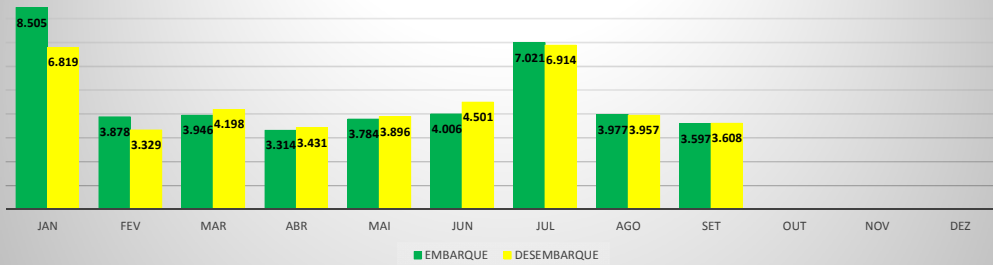

MOVIMENTOS DE AERONAVES E PASSAGEIROS

ANO: 2019

AEROPORTO: JERICOACOARA - SBJE

MÊS	PASSAGEIROS				AERONAVES			
	AVIAÇÃO REGULAR		AVIAÇÃO GERAL		AVIAÇÃO REGULAR		AVIAÇÃO GERAL	
	EMBARQUE	DESEMBARQUE	EMBARQUE	DESEMBARQUE	POUSO	DECOLAGEM	POUSO	DECOLAGEM
JAN	8.505	6.819	242	76	66	66	60	61
FEV	3.878	3.329	49	59	31	31	18	18
MAR	3.946	4.198	36	47	35	35	10	10
ABR	3.314	3.431	35	42	29	29	11	10
MAI	3.784	3.896	18	22	30	30	10	11
JUN	4.006	4.501	90	103	35	35	33	33
JUL	7.021	6.914	127	124	60	60	28	27
AGO	3.977	3.957	155	205	32	32	63	60
SET	3.597	3.608	217	132	26	26	53	56
OUT								
NOV								
DEZ								
TOTAL	42.028	40.653	969	810	344	344	286	286

MOVIMENTAÇÃO DE PASSAGEIROS - AVIAÇÃO REGULAR