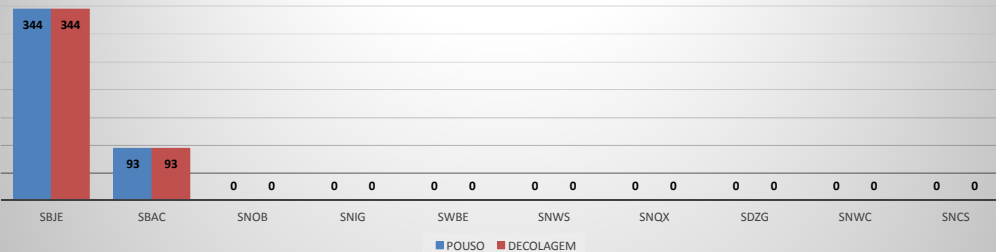

MOVIMENTAÇÃO DE AERONAVES - AVIAÇÃO REGULAR