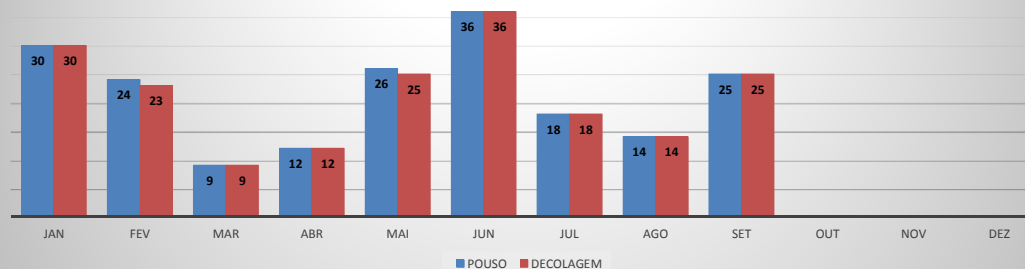

ANO: 2019

AEROPORTO: CANOA QUEBRADA - SBAC

MÊS	PASSAGEIROS				AERONAVES			
	AVIAÇÃO REGULAR		AVIAÇÃO GERAL		AVIAÇÃO REGULAR		AVIAÇÃO GERAL	
	EMBARQUE	DESEMBARQUE	EMBARQUE	DESEMBARQUE	POUSO	DECOLAGEM	POUSO	DECOLAGEM
JAN	0	0	97	91	0	0	30	30
FEV	44	57	78	80	2	2	24	23
MAR	205	159	27	32	14	14	9	9
ABR	124	88	26	26	13	13	12	12
MAI	199	163	62	48	13	13	26	25
JUN	162	142	37	38	13	13	36	36
JUL	545	532	60	52	13	13	18	18
AGO	216	131	27	30	12	12	14	14
SET	118	78	51	55	13	13	25	25
OUT								
NOV								
DEZ								
TOTAL	1.613	1.350	465	452	93	93	194	192

MOVIMENTAÇÃO DE PASSAGEIROS - AVIAÇÃO REGULAR

MOVIMENTAÇÃO DE PASSAGEIROS - AVIAÇÃO GERAL

MOVIMENTAÇÃO DE AERONAVES - AVIAÇÃO REGULAR

MOVIMENTAÇÃO DE AERONAVES - AVIAÇÃO GERAL

MOVIMENTOS DE AERONAVES E PASSAGEIROS

ANO: 2019

AEROPORTO: SOBRAL - SNOB

MÊS	AVIAÇÃO GERAL			
	PASSAGEIROS		AERONAVES	
	EMBARQUE	DESEMBARQUE	POUSO	DECOLAGEM
JAN	103	114	32	30
FEV	77	79	18	18
MAR	66	76	17	17
ABR	187	218	46	45
MAI	262	280	73	73
JUN	225	249	65	66
JUL	219	256	68	68
AGO	115	122	45	44
SET	149	118	63	63
OUT				
NOV				
DEZ				
TOTAL	1.403	1.512	427	424

MOVIMENTAÇÃO DE PASSAGEIROS - AVIAÇÃO GERAL

MOVIMENTAÇÃO DE AERONAVES - AVIAÇÃO GERAL

MOVIMENTOS DE AERONAVES E PASSAGEIROS

ANO: 2019

AEROPORTO: IGUATU - SNIG

MÊS	AVIAÇÃO GERAL			
	PASSAGEIROS		AERONAVES	
	EMBARQUE	DESEMBARQUE	POUSO	DECOLAGEM
JAN	35	31	16	15
FEV	37	101	32	32
MAR	84	58	29	28
ABR	119	66	37	38
MAI	175	148	63	60
JUN	161	131	51	53
JUL	356	104	57	57
AGO	107	118	41	39
SET	105	115	44	42
OUT				
NOV				
DEZ				
TOTAL	1.179	872	370	364