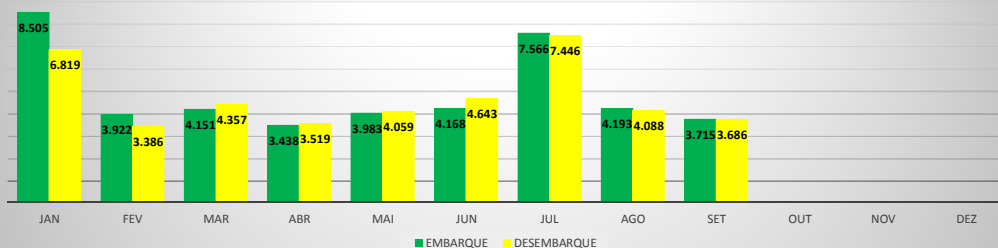

MOVIMENTOS DE AERONAVES E PASSAGEIROS

ANO: 2019

MOVIMENTOS - MENSAL

MÊS	PASSAGEIROS				AERONAVES				
	AVIAÇÃO REGULAR		AVIAÇÃO GERAL		AVIAÇÃO REGULAR		AVIAÇÃO GERAL		
	EMBARQUE	DESEMBARQUE	EMBARQUE	DESEMBARQUE	POUSO	DECOLAGEM	POUSO	DECOLAGEM	
JAN	8.505	6.819	574	408	66	66	185	183	
FEV	3.922	3.386	338	402	33	33	136	135	
MAR	4.151	4.357	318	314	49	49	120	119	
ABR	3.438	3.519	491	477	42	42	167	166	
MAI	3.983	4.059	733	734	43	43	263	258	
JUN	4.168	4.643	664	661	48	48	264	266	
JUL	7.566	7.446	976	736	73	73	264	262	
AGO	4.193	4.088	647	714	44	44	263	258	
SET	3.715	3.686	617	507	39	39	241	242	
OUT									
NOV									
DEZ									
TOTAIS	43.641	42.003	5.358	4.953	437	437	1.903	1.889	
	85.644		10.311		874		3.792		
	95.955								4.666

MOVIMENTAÇÃO DE PASSAGEIROS - AVIAÇÃO REGULAR