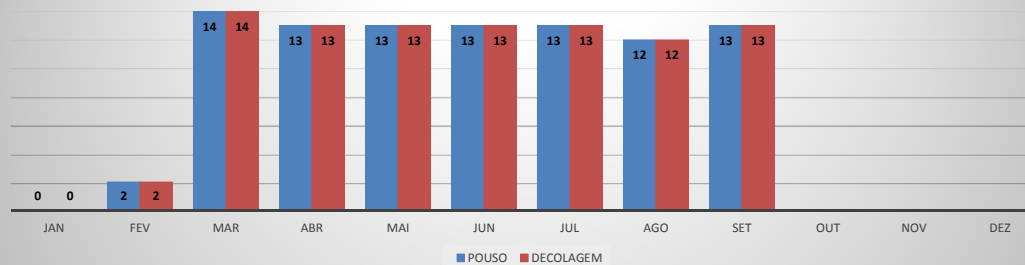

ANO: 2019

AEROPORTO: JERICOACOARA - SBJE

MÊS	PASSAGEIROS				AERONAVES			
	AVIAÇÃO REGULAR		AVIAÇÃO GERAL		AVIAÇÃO REGULAR		AVIAÇÃO GERAL	
	EMBARQUE	DESEMBARQUE	EMBARQUE	DESEMBARQUE	POUSO	DECOLAGEM	POUSO	DECOLAGEM
JAN	8.505	6.819	242	76	66	66	60	61
FEV	3.878	3.329	49	59	31	31	18	18
MAR	3.946	4.198	36	47	35	35	10	10
ABR	3.314	3.431	35	42	29	29	11	10
MAI	3.784	3.896	18	22	30	30	10	11
JUN	4.006	4.501	90	103	35	35	33	33
JUL	7.021	6.914	127	124	60	60	28	27
AGO	3.977	3.957	155	205	32	32	63	60
SET	3.597	3.608	217	132	26	26	53	56
OUT								
NOV								
DEZ								
TOTAL	42.028	40.653	969	810	344	344	286	286

ANO: 2019

AEROPORTO: CANOA QUEBRADA - SBAC

MÊS	PASSAGEIROS				AERONAVES			
	AVIAÇÃO REGULAR		AVIAÇÃO GERAL		AVIAÇÃO REGULAR		AVIAÇÃO GERAL	
	EMBARQUE	DESEMBARQUE	EMBARQUE	DESEMBARQUE	POUSO	DECOLAGEM	POUSO	DECOLAGEM
JAN	0	0	97	91	0	0	30	30
FEV	44	57	78	80	2	2	24	23
MAR	205	159	27	32	14	14	9	9
ABR	124	88	26	26	13	13	12	12
MAI	199	163	62	48	13	13	26	25
JUN	162	142	37	38	13	13	36	36
JUL	545	532	60	52	13	13	18	18
AGO	216	131	27	30	12	12	14	14
SET	118	78	51	55	13	13	25	25
OUT								
NOV								
DEZ								
TOTAL	1.613	1.350	465	452	93	93	194	192

MOVIMENTAÇÃO DE PASSAGEIROS - AVIAÇÃO REGULAR

MOVIMENTAÇÃO DE PASSAGEIROS - AVIAÇÃO GERAL

MOVIMENTAÇÃO DE AERONAVES - AVIAÇÃO REGULAR

MOVIMENTAÇÃO DE AERONAVES - AVIAÇÃO GERAL

MOVIMENTOS DE AERONAVES E PASSAGEIROS

ANO: 2019

AEROPORTO: SOBRAL - SNOB

MÊS	AVIAÇÃO GERAL			
	PASSAGEIROS		AERONAVES	
	EMBARQUE	DESEMBARQUE	POUSO	DECOLAGEM
JAN	103	114	32	30
FEV	77	79	18	18
MAR	66	76	17	17
ABR	187	218	46	45
MAI	262	280	73	73
JUN	225	249	65	66
JUL	219	256	68	68
AGO	115	122	45	44
SET	149	118	63	63
OUT				
NOV				
DEZ				
TOTAL	1.403	1.512	427	424