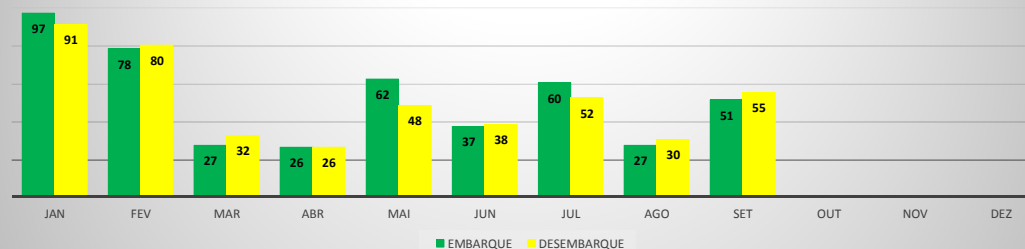

MOVIMENTAÇÃO DE PASSAGEIROS - AVIAÇÃO GERAL