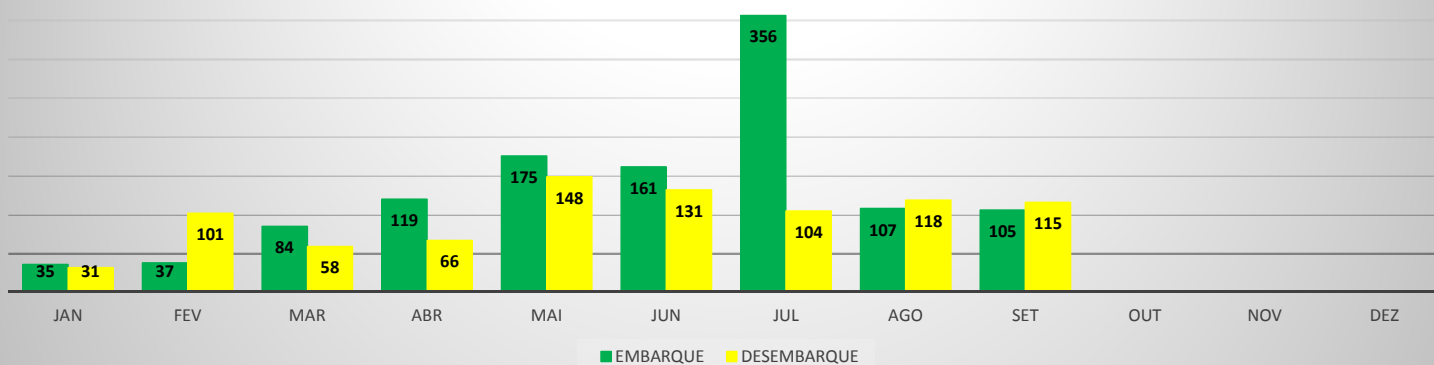

ANO: 2019

AEROPORTO: SOBRAL - SNOB

MÊS	AVIAÇÃO GERAL			
	PASSAGEIROS		AERONAVES	
	EMBARQUE	DESEMBARQUE	POUSO	DECOLAGEM
JAN	103	114	32	30
FEV	77	79	18	18
MAR	66	76	17	17
ABR	187	218	46	45
MAI	262	280	73	73
JUN	225	249	65	66
JUL	219	256	68	68
AGO	115	122	45	44
SET	149	118	63	63
OUT				
NOV				
DEZ				
TOTAL	1.403	1.512	427	424

MOVIMENTAÇÃO DE PASSAGEIROS - AVIAÇÃO GERAL

MOVIMENTAÇÃO DE AERONAVES - AVIAÇÃO GERAL

MOVIMENTOS DE AERONAVES E PASSAGEIROS

ANO: 2019

AEROPORTO: IGUATU - SNIG

MÊS	AVIAÇÃO GERAL			
	PASSAGEIROS		AERONAVES	
	EMBARQUE	DESEMBARQUE	POUSO	DECOLAGEM
JAN	35	31	16	15
FEV	37	101	32	32
MAR	84	58	29	28
ABR	119	66	37	38
MAI	175	148	63	60
JUN	161	131	51	53
JUL	356	104	57	57
AGO	107	118	41	39
SET	105	115	44	42
OUT				
NOV				
DEZ				
TOTAL	1.179	872	370	364

MOVIMENTAÇÃO DE PASSAGEIROS - AVIAÇÃO GERAL

MOVIMENTAÇÃO DE AERONAVES - AVIAÇÃO GERAL

MOVIMENTOS DE AERONAVES E PASSAGEIROS

ANO: 2019

AEROPORTO: SÃO BENEDITO - SWBE

MÊS	AVIAÇÃO GERAL			
	PASSAGEIROS		AERONAVES	
	EMBARQUE	DESEMBARQUE	POUSO	DECOLAGEM
JAN	44	44	18	18
FEV	47	40	14	14
MAR	32	31	12	12
ABR	55	54	21	21
MAI	70	94	24	23
JUN	18	20	14	14
JUL	55	47	22	22
AGO	51	66	16	16
SET	12	10	9	9
OUT				
NOV				
DEZ				
TOTAL	384	406	150	149

MOVIMENTAÇÃO DE PASSAGEIROS - AVIAÇÃO GERAL

MOVIMENTAÇÃO DE AERONAVES - AVIAÇÃO GERAL

MOVIMENTOS DE AERONAVES E PASSAGEIROS

ANO: 2019

AEROPORTO: CRATEÚS - SNWS

MÊS	AVIAÇÃO GERAL			
	PASSAGEIROS		AERONAVES	
	EMBARQUE	DESEMBARQUE	POUSO	DECOLAGEM
JAN	29	27	9	9
FEV	17	16	5	5
MAR	14	13	4	4
ABR	28	26	8	8
MAI	54	45	12	12
JUN	22	21	12	12
JUL	24	23	11	11
AGO	62	55	19	20
SET	13	17	10	10
OUT				
NOV				
DEZ				
TOTAL	263	243	90	91