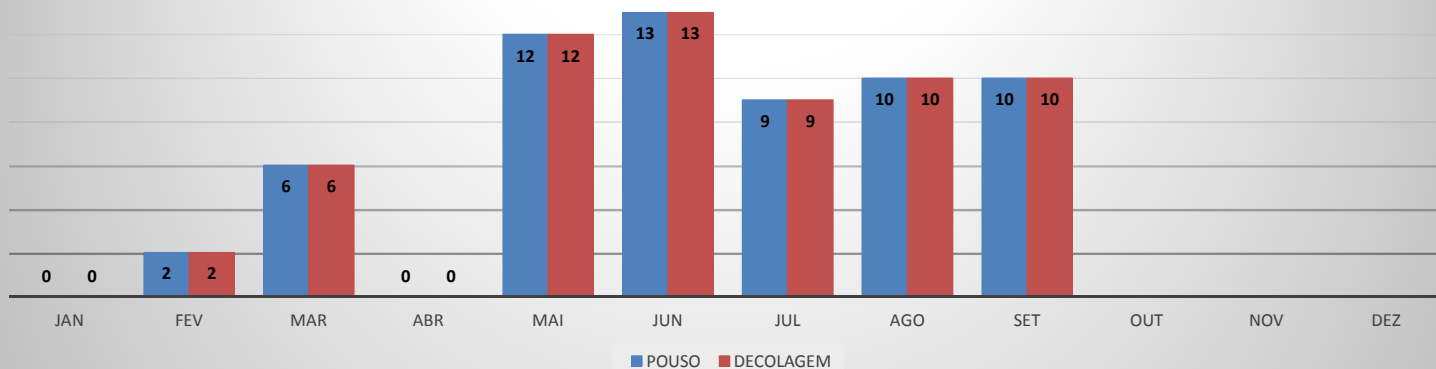

MOVIMENTAÇÃO DE PASSAGEIROS - AVIAÇÃO GERAL

MOVIMENTAÇÃO DE AERONAVES - AVIAÇÃO GERAL

MOVIMENTOS DE AERONAVES E PASSAGEIROS

ANO: 2019

AEROPORTO: QUIXADÁ - SNQX

MÊS	AVIAÇÃO GERAL			
	PASSAGEIROS		AERONAVES	
	EMBARQUE	DESEMBARQUE	POUSO	DECOLAGEM
JAN	7	6	8	8
FEV	16	13	20	20
MAR	17	17	16	16
ABR	23	25	24	24
MAI	11	14	16	16
JUN	34	34	25	25
JUL	50	46	30	28
AGO	80	76	45	46
SET	7	9	9	9
OUT				
NOV				
DEZ				
TOTAL	245	240	193	192

MOVIMENTAÇÃO DE PASSAGEIROS - AVIAÇÃO GERAL

MOVIMENTAÇÃO DE AERONAVES - AVIAÇÃO GERAL

MOVIMENTOS DE AERONAVES E PASSAGEIROS

ANO: 2019

AEROPORTO: TAUÁ - SDZG

MÊS	AVIAÇÃO GERAL			
	PASSAGEIROS		AERONAVES	
	EMBARQUE	DESEMBARQUE	POUSO	DECOLAGEM
JAN	0	0	0	0
FEV	11	7	2	2
MAR	25	22	6	6
ABR	0	0	0	0
MAI	29	27	12	12
JUN	51	40	13	13
JUL	29	35	9	9
AGO	28	15	10	10
SET	42	29	10	10
OUT				
NOV				
DEZ				
TOTAL	215	175	62	62

MOVIMENTAÇÃO DE PASSAGEIROS - AVIAÇÃO GERAL

MOVIMENTAÇÃO DE AERONAVES - AVIAÇÃO GERAL

MOVIMENTOS DE AERONAVES E PASSAGEIROS

ANO: 2019

AEROPORTO: CAMOCIM - SNWC

MÊS	AVIAÇÃO GERAL			
	PASSAGEIROS		AERONAVES	
	EMBARQUE	DESEMBARQUE	POUSO	DECOLAGEM
JAN	17	19	12	12
FEV	6	7	3	3
MAR	17	18	17	17
ABR	4	4	4	4
MAI	23	25	17	16
JUN	26	25	15	14
JUL	41	37	17	18
AGO	16	21	9	8
SET	21	22	18	18
OUT				
NOV				
DEZ				
TOTAL	171	178	112	110

MOVIMENTAÇÃO DE PASSAGEIROS - AVIAÇÃO GERAL

MOVIMENTAÇÃO DE AERONAVES - AVIAÇÃO GERAL

MOVIMENTOS DE AERONAVES E PASSAGEIROS

ANO: 2019

AEROPORTO: CAMPOS SALES - SNCS

MÊS	AVIAÇÃO GERAL			
	PASSAGEIROS		AERONAVES	
	EMBARQUE	DESEMBARQUE	POUSO	DECOLAGEM
JAN	0	0	0	0
FEV	0	0	0	0
MAR	0	0	0	0
ABR	14	16	4	4
MAI	29	31	10	10
JUN	0	0	0	0
JUL	15	12	4	4
AGO	6	6	1	1
SET	0	0	0	0
OUT				
NOV				
DEZ				
TOTAL	64	65	19	19