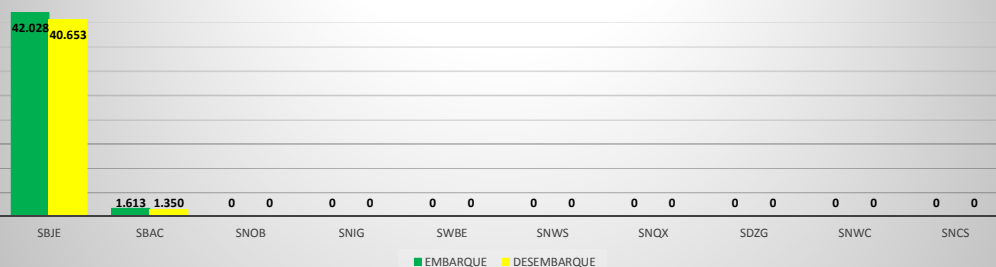

MOVIMENTOS DE AERONAVES E PASSAGEIROS

ANO: 2019

MOVIMENTOS - POR AEROPORTO

ICAO	PASSAGEIROS				AERONAVES			
	AVIAÇÃO REGULAR		AVIAÇÃO GERAL		AVIAÇÃO REGULAR		AVIAÇÃO GERAL	
	EMBARQUE	DESEMBARQUE	EMBARQUE	DESEMBARQUE	POUSO	DECOLAGEM	POUSO	DECOLAGEM
SBJE	42.028	40.653	969	810	344	344	286	286
SBAC	1.613	1.350	465	452	93	93	194	192
SNOB	0	0	1.403	1.512	0	0	427	424
SNIG	0	0	1.179	872	0	0	370	364
SWBE	0	0	384	406	0	0	150	149
SNWS	0	0	263	243	0	0	90	91
SNQX	0	0	245	240	0	0	193	192
SDZG	0	0	215	175	0	0	62	62
SNWC	0	0	171	178	0	0	112	110
SNCS	0	0	64	65	0	0	19	19
TOTAL	43.641	42.003	5.358	4.953	437	437	1.903	1.889

MOVIMENTAÇÃO DE PASSAGEIROS - AVIAÇÃO REGULAR