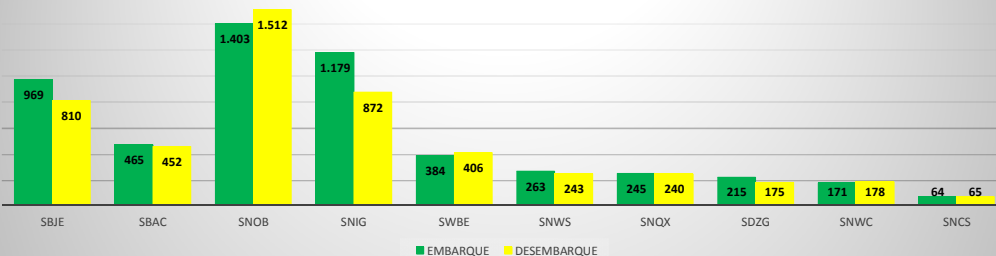

MOVIMENTAÇÃO DE PASSAGEIROS - AVIAÇÃO GERAL