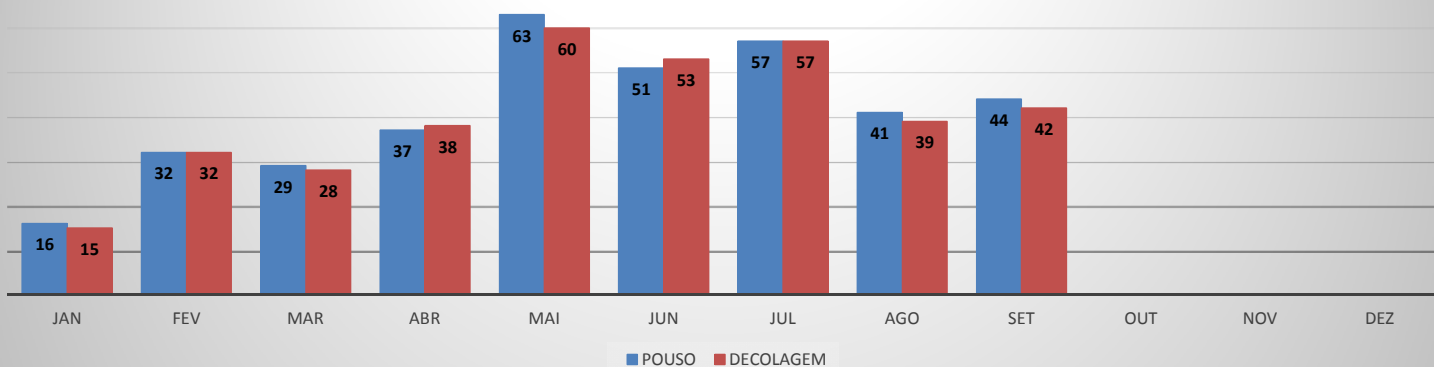

ANO: 2019

AEROPORTO: SOBRAL - SNOB

MÊS	AVIAÇÃO GERAL			
	PASSAGEIROS		AERONAVES	
	EMBARQUE	DESEMBARQUE	POUSO	DECOLAGEM
JAN	103	114	32	30
FEV	77	79	18	18
MAR	66	76	17	17
ABR	187	218	46	45
MAI	262	280	73	73
JUN	225	249	65	66
JUL	219	256	68	68
AGO	115	122	45	44
SET	149	118	63	63
OUT				
NOV				
DEZ				
TOTAL	1.403	1.512	427	424

MOVIMENTAÇÃO DE PASSAGEIROS - AVIAÇÃO GERAL

MOVIMENTAÇÃO DE AERONAVES - AVIAÇÃO GERAL

MOVIMENTOS DE AERONAVES E PASSAGEIROS

ANO: 2019

AEROPORTO: IGUATU - SNIG

MÊS	AVIAÇÃO GERAL			
	PASSAGEIROS		AERONAVES	
	EMBARQUE	DESEMBARQUE	POUSO	DECOLAGEM
JAN	35	31	16	15
FEV	37	101	32	32
MAR	84	58	29	28
ABR	119	66	37	38
MAI	175	148	63	60
JUN	161	131	51	53
JUL	356	104	57	57
AGO	107	118	41	39
SET	105	115	44	42
OUT				
NOV				
DEZ				
TOTAL	1.179	872	370	364

MOVIMENTAÇÃO DE PASSAGEIROS - AVIAÇÃO GERAL

MOVIMENTAÇÃO DE AERONAVES - AVIAÇÃO GERAL

MOVIMENTOS DE AERONAVES E PASSAGEIROS

ANO: 2019

AEROPORTO: SÃO BENEDITO - SWBE

MÊS	AVIAÇÃO GERAL			
	PASSAGEIROS		AERONAVES	
	EMBARQUE	DESEMBARQUE	POUSO	DECOLAGEM
JAN	44	44	18	18
FEV	47	40	14	14
MAR	32	31	12	12
ABR	55	54	21	21
MAI	70	94	24	23
JUN	18	20	14	14
JUL	55	47	22	22
AGO	51	66	16	16
SET	12	10	9	9
OUT				
NOV				
DEZ				
TOTAL	384	406	150	149

MOVIMENTAÇÃO DE PASSAGEIROS - AVIAÇÃO GERAL

MOVIMENTAÇÃO DE AERONAVES - AVIAÇÃO GERAL

MOVIMENTOS DE AERONAVES E PASSAGEIROS

ANO: 2019

AEROPORTO: CRATEÚS - SNWS

MÊS	AVIAÇÃO GERAL			
	PASSAGEIROS		AERONAVES	
	EMBARQUE	DESEMBARQUE	POUSO	DECOLAGEM
JAN	29	27	9	9
FEV	17	16	5	5
MAR	14	13	4	4
ABR	28	26	8	8
MAI	54	45	12	12
JUN	22	21	12	12
JUL	24	23	11	11
AGO	62	55	19	20
SET	13	17	10	10
OUT				
NOV				
DEZ				
TOTAL	263	243	90	91