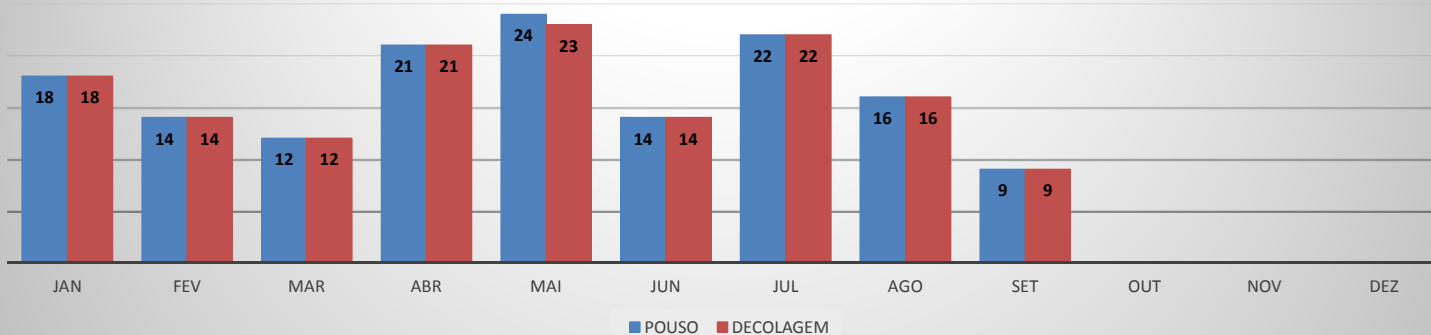

MOVIMENTAÇÃO DE PASSAGEIROS - AVIAÇÃO GERAL

MOVIMENTAÇÃO DE AERONAVES - AVIAÇÃO GERAL

MOVIMENTOS DE AERONAVES E PASSAGEIROS

ANO: 2019

AEROPORTO: IGUATU - SNIG

MÊS	AVIAÇÃO GERAL			
	PASSAGEIROS		AERONAVES	
	EMBARQUE	DESEMBARQUE	POUSO	DECOLAGEM
JAN	35	31	16	15
FEV	37	101	32	32
MAR	84	58	29	28
ABR	119	66	37	38
MAI	175	148	63	60
JUN	161	131	51	53
JUL	356	104	57	57
AGO	107	118	41	39
SET	105	115	44	42
OUT				
NOV				
DEZ				
TOTAL	1.179	872	370	364

MOVIMENTAÇÃO DE PASSAGEIROS - AVIAÇÃO GERAL

MOVIMENTAÇÃO DE AERONAVES - AVIAÇÃO GERAL

MOVIMENTOS DE AERONAVES E PASSAGEIROS

ANO: 2019

AEROPORTO: SÃO BENEDITO - SWBE

MÊS	AVIAÇÃO GERAL			
	PASSAGEIROS		AERONAVES	
	EMBARQUE	DESEMBARQUE	POUSO	DECOLAGEM
JAN	44	44	18	18
FEV	47	40	14	14
MAR	32	31	12	12
ABR	55	54	21	21
MAI	70	94	24	23
JUN	18	20	14	14
JUL	55	47	22	22
AGO	51	66	16	16
SET	12	10	9	9
OUT				
NOV				
DEZ				
TOTAL	384	406	150	149

MOVIMENTAÇÃO DE PASSAGEIROS - AVIAÇÃO GERAL

MOVIMENTAÇÃO DE AERONAVES - AVIAÇÃO GERAL

MOVIMENTOS DE AERONAVES E PASSAGEIROS

ANO: 2019

AEROPORTO: CRATEÚS - SNWS

MÊS	AVIAÇÃO GERAL			
	PASSAGEIROS		AERONAVES	
	EMBARQUE	DESEMBARQUE	POUSO	DECOLAGEM
JAN	29	27	9	9
FEV	17	16	5	5
MAR	14	13	4	4
ABR	28	26	8	8
MAI	54	45	12	12
JUN	22	21	12	12
JUL	24	23	11	11
AGO	62	55	19	20
SET	13	17	10	10
OUT				
NOV				
DEZ				
TOTAL	263	243	90	91

MOVIMENTAÇÃO DE PASSAGEIROS - AVIAÇÃO GERAL

MOVIMENTAÇÃO DE AERONAVES - AVIAÇÃO GERAL

MOVIMENTOS DE AERONAVES E PASSAGEIROS

ANO: 2019

AEROPORTO: QUIXADÁ - SNQX

MÊS	AVIAÇÃO GERAL			
	PASSAGEIROS		AERONAVES	
	EMBARQUE	DESEMBARQUE	POUSO	DECOLAGEM
JAN	7	6	8	8
FEV	16	13	20	20
MAR	17	17	16	16
ABR	23	25	24	24
MAI	11	14	16	16
JUN	34	34	25	25
JUL	50	46	30	28
AGO	80	76	45	46
SET	7	9	9	9
OUT				
NOV				
DEZ				
TOTAL	245	240	193	192