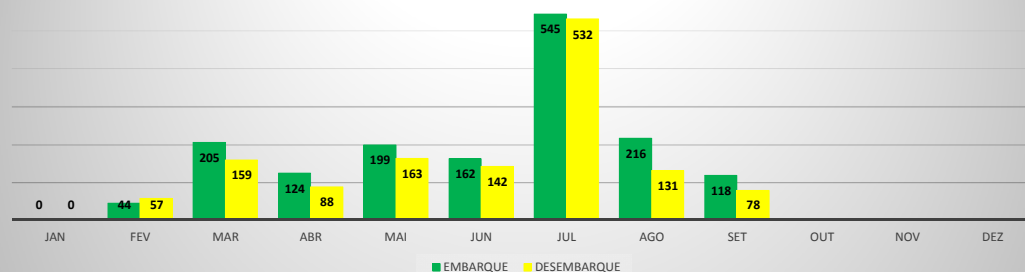

MOVIMENTOS DE AERONAVES E PASSAGEIROS

ANO: 2019

AEROPORTO: CANOA QUEBRADA - SBAC

MÊS	PASSAGEIROS				AERONAVES			
	AVIAÇÃO REGULAR		AVIAÇÃO GERAL		AVIAÇÃO REGULAR		AVIAÇÃO GERAL	
	EMBARQUE	DESEMBARQUE	EMBARQUE	DESEMBARQUE	POUSO	DECOLAGEM	POUSO	DECOLAGEM
JAN	0	0	97	91	0	0	30	30
FEV	44	57	78	80	2	2	24	23
MAR	205	159	27	32	14	14	9	9
ABR	124	88	26	26	13	13	12	12
MAI	199	163	62	48	13	13	26	25
JUN	162	142	37	38	13	13	36	36
JUL	545	532	60	52	13	13	18	18
AGO	216	131	27	30	12	12	14	14
SET	118	78	51	55	13	13	25	25
OUT								
NOV								
DEZ								
TOTAL	1.613	1.350	465	452	93	93	194	192

MOVIMENTAÇÃO DE PASSAGEIROS - AVIAÇÃO REGULAR