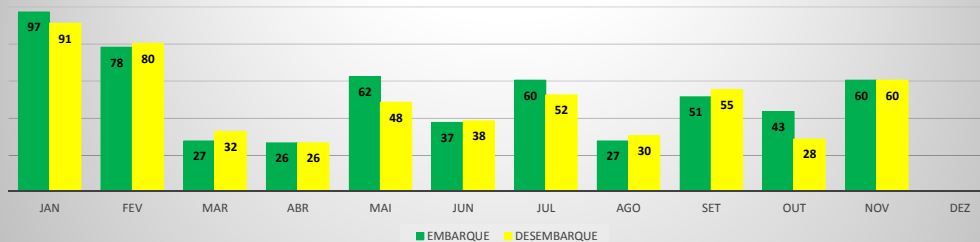

MOVIMENTAÇÃO DE PASSAGEIROS - AVIAÇÃO GERAL