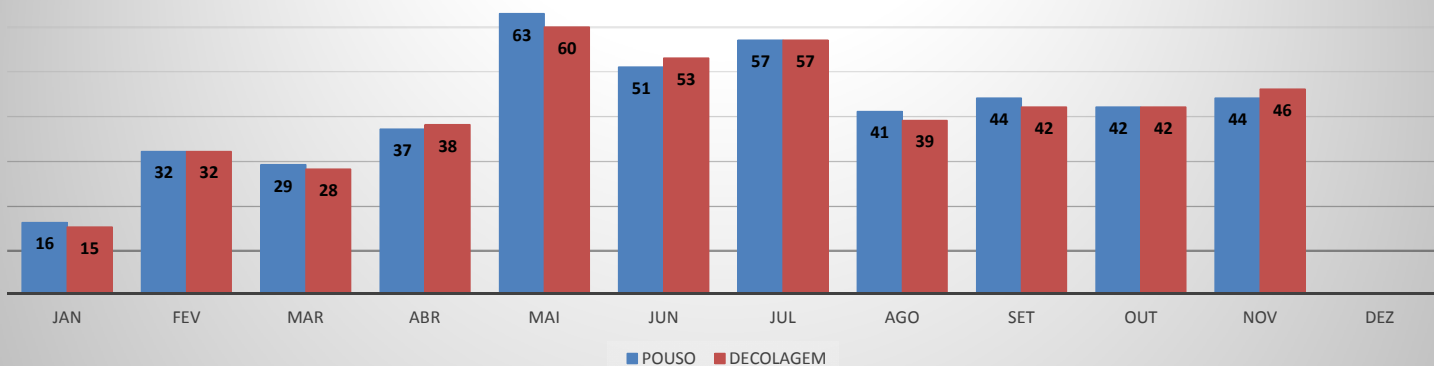

**ANO: 2019**

**AEROPORTO: SOBRAL - SNOB**

MÊS	AVIAÇÃO GERAL			
	PASSAGEIROS		AERONAVES	
	EMBARQUE	DESEMBARQUE	POUSO	DECOLAGEM
JAN	103	114	32	30
FEV	77	79	18	18
MAR	66	76	17	17
ABR	187	218	46	45
MAI	262	280	73	73
JUN	225	249	65	66
JUL	219	256	68	68
AGO	115	122	45	44
SET	149	118	63	63
OUT	125	135	49	50
NOV	162	146	57	58
DEZ				
<b>TOTAIS</b>	<b>1.690</b>	<b>1.793</b>	<b>533</b>	<b>532</b>
	<b>3.483</b>		<b>1.065</b>	

**MOVIMENTAÇÃO DE PASSAGEIROS - AVIAÇÃO GERAL**

**MOVIMENTAÇÃO DE AERONAVES - AVIAÇÃO GERAL**

**MOVIMENTOS DE AERONAVES E PASSAGEIROS**

**ANO: 2019**

**AEROPORTO: IGUATU - SNIG**

MÊS	AVIAÇÃO GERAL			
	PASSAGEIROS		AERONAVES	
	EMBARQUE	DESEMBARQUE	POUSO	DECOLAGEM
JAN	35	31	16	15
FEV	37	101	32	32
MAR	84	58	29	28
ABR	119	66	37	38
MAI	175	148	63	60
JUN	161	131	51	53
JUL	356	104	57	57
AGO	107	118	41	39
SET	105	115	44	42
OUT	140	122	42	42
NOV	128	125	44	46
DEZ				
<b>TOTAIS</b>	<b>1.447</b>	<b>1.119</b>	<b>456</b>	<b>452</b>
	<b>2.566</b>		<b>908</b>	

**MOVIMENTAÇÃO DE PASSAGEIROS - AVIAÇÃO GERAL**

**MOVIMENTAÇÃO DE AERONAVES - AVIAÇÃO GERAL**

**MOVIMENTOS DE AERONAVES E PASSAGEIROS**

**ANO: 2019**

**AEROPORTO: SÃO BENEDITO - SWBE**

MÊS	AVIAÇÃO GERAL			
	PASSAGEIROS		AERONAVES	
	EMBARQUE	DESEMBARQUE	POUSO	DECOLAGEM
JAN	44	44	18	18
FEV	47	40	14	14
MAR	32	31	12	12
ABR	55	54	21	21
MAI	70	94	24	23
JUN	18	20	14	14
JUL	55	47	22	22
AGO	51	66	16	16
SET	12	10	9	9
OUT	58	69	27	27
NOV	100	116	39	39
DEZ				
<b>TOTAIS</b>	<b>542</b>	<b>591</b>	<b>216</b>	<b>215</b>
	<b>1.133</b>		<b>431</b>	