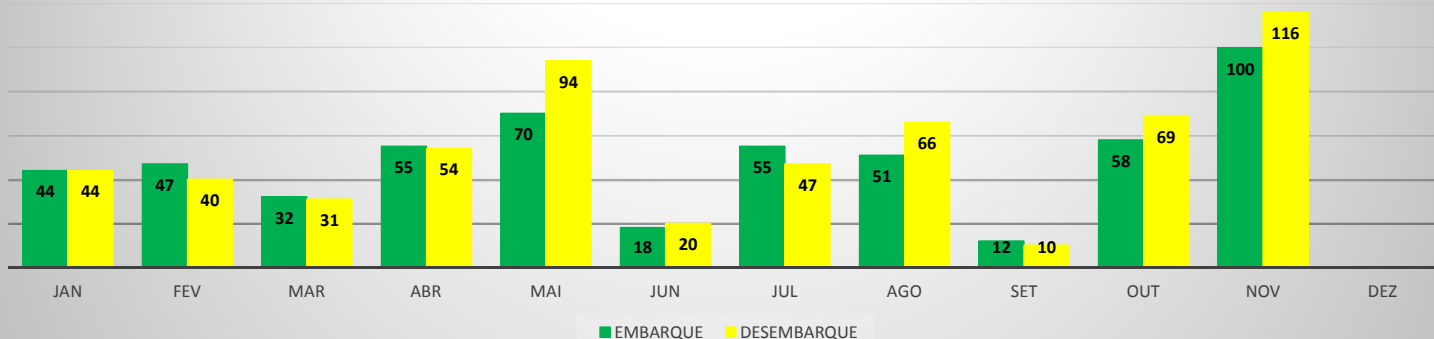

**MOVIMENTAÇÃO DE PASSAGEIROS - AVIAÇÃO GERAL**

**MOVIMENTAÇÃO DE AERONAVES - AVIAÇÃO GERAL**

**MOVIMENTOS DE AERONAVES E PASSAGEIROS**

**ANO: 2019**

**AEROPORTO: IGUATU - SNIG**

MÊS	AVIAÇÃO GERAL			
	PASSAGEIROS		AERONAVES	
	EMBARQUE	DESEMBARQUE	POUSO	DECOLAGEM
JAN	35	31	16	15
FEV	37	101	32	32
MAR	84	58	29	28
ABR	119	66	37	38
MAI	175	148	63	60
JUN	161	131	51	53
JUL	356	104	57	57
AGO	107	118	41	39
SET	105	115	44	42
OUT	140	122	42	42
NOV	128	125	44	46
DEZ				
<b>TOTAIS</b>	<b>1.447</b>	<b>1.119</b>	<b>456</b>	<b>452</b>
	<b>2.566</b>		<b>908</b>	

**MOVIMENTAÇÃO DE PASSAGEIROS - AVIAÇÃO GERAL**

**MOVIMENTAÇÃO DE AERONAVES - AVIAÇÃO GERAL**

**MOVIMENTOS DE AERONAVES E PASSAGEIROS**

**ANO: 2019**

**AEROPORTO: SÃO BENEDITO - SWBE**

MÊS	AVIAÇÃO GERAL			
	PASSAGEIROS		AERONAVES	
	EMBARQUE	DESEMBARQUE	POUSO	DECOLAGEM
JAN	44	44	18	18
FEV	47	40	14	14
MAR	32	31	12	12
ABR	55	54	21	21
MAI	70	94	24	23
JUN	18	20	14	14
JUL	55	47	22	22
AGO	51	66	16	16
SET	12	10	9	9
OUT	58	69	27	27
NOV	100	116	39	39
DEZ				
<b>TOTAIS</b>	<b>542</b>	<b>591</b>	<b>216</b>	<b>215</b>
	<b>1.133</b>		<b>431</b>	

**MOVIMENTAÇÃO DE PASSAGEIROS - AVIAÇÃO GERAL**

**MOVIMENTAÇÃO DE AERONAVES - AVIAÇÃO GERAL**

**MOVIMENTOS DE AERONAVES E PASSAGEIROS**

**ANO: 2019**

**AEROPORTO: CRATEÚS - SNWS**

MÊS	AVIAÇÃO GERAL			
	PASSAGEIROS		AERONAVES	
	EMBARQUE	DESEMBARQUE	POUSO	DECOLAGEM
JAN	29	27	9	9
FEV	17	16	5	5
MAR	14	13	4	4
ABR	28	26	8	8
MAI	54	45	12	12
JUN	22	21	12	12
JUL	24	23	11	11
AGO	62	55	19	20
SET	13	17	10	10
OUT	42	32	10	10
NOV	57	52	12	12
DEZ				
<b>TOTAIS</b>	<b>362</b>	<b>327</b>	<b>112</b>	<b>113</b>
	<b>689</b>		<b>225</b>	