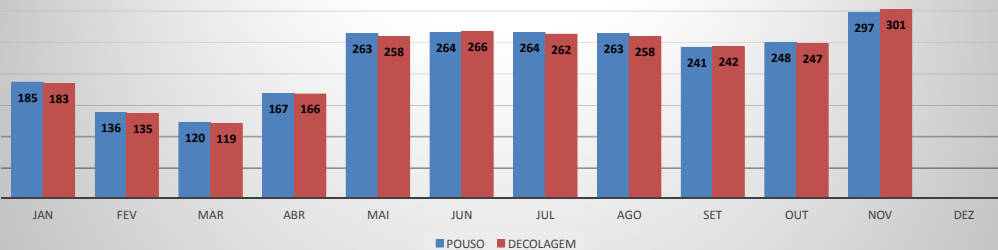

**MOVIMENTOS DE AERONAVES E PASSAGEIROS**

**ANO: 2019**

**MOVIMENTOS - MENSAL**

MÊS	PASSAGEIROS				AERONAVES			
	AVIAÇÃO REGULAR		AVIAÇÃO GERAL		AVIAÇÃO REGULAR		AVIAÇÃO GERAL	
	EMBARQUE	DESEMBARQUE	EMBARQUE	DESEMBARQUE	POUSO	DECOLAGEM	POUSO	DECOLAGEM
JAN	8.505	6.819	574	408	66	66	185	183
FEV	3.922	3.386	338	402	33	33	136	135
MAR	4.151	4.357	318	314	49	49	120	119
ABR	3.438	3.519	491	477	42	42	167	166
MAI	3.983	4.059	733	734	43	43	263	258
JUN	4.168	4.643	664	661	48	48	264	266
JUL	7.566	7.446	976	736	73	73	264	262
AGO	4.193	4.088	647	714	44	44	263	258
SET	3.715	3.686	617	507	39	39	241	242
OUT	4.128	4.126	594	630	42	42	248	247
NOV	3.631	3.636	783	749	39	39	297	301
DEZ								
<b>TOTAIS</b>	<b>51.400</b>	<b>49.765</b>	<b>6.735</b>	<b>6.332</b>	<b>518</b>	<b>518</b>	<b>2.448</b>	<b>2.437</b>
	<b>101.165</b>		<b>13.067</b>		<b>1.036</b>		<b>4.885</b>	
	<b>114.232</b>				<b>5.921</b>			

**MOVIMENTAÇÃO DE PASSAGEIROS - AVIAÇÃO REGULAR**

**MOVIMENTAÇÃO DE PASSAGEIROS - AVIAÇÃO GERAL**

**MOVIMENTAÇÃO DE AERONAVES - AVIAÇÃO REGULAR**

**MOVIMENTAÇÃO DE AERONAVES - AVIAÇÃO GERAL**

**MOVIMENTOS DE AERONAVES E PASSAGEIROS**

**ANO: 2019**

**MOVIMENTOS - POR AEROPORTO**

ICAO	PASSAGEIROS				AERONAVES			
	AVIAÇÃO REGULAR		AVIAÇÃO GERAL		AVIAÇÃO REGULAR		AVIAÇÃO GERAL	
	EMBARQUE	DESEMBARQUE	EMBARQUE	DESEMBARQUE	POUSO	DECOLAGEM	POUSO	DECOLAGEM
SBJE	49.523	48.240	1.285	1.136	400	400	403	402
SBAC	1.877	1.525	568	540	118	118	248	246
SNOB	0	0	1.690	1.793	0	0	533	532
SNIG	0	0	1.447	1.119	0	0	456	452
SWBE	0	0	542	591	0	0	216	215
SNWS	0	0	362	327	0	0	112	113
SNQX	0	0	281	276	0	0	232	231
SDZG	0	0	265	223	0	0	79	79
SNWC	0	0	225	252	0	0	148	146
SNCS	0	0	70	75	0	0	21	21
<b>TOTAL</b>	<b>51.400</b>	<b>49.765</b>	<b>6.735</b>	<b>6.332</b>	<b>518</b>	<b>518</b>	<b>2.448</b>	<b>2.437</b>