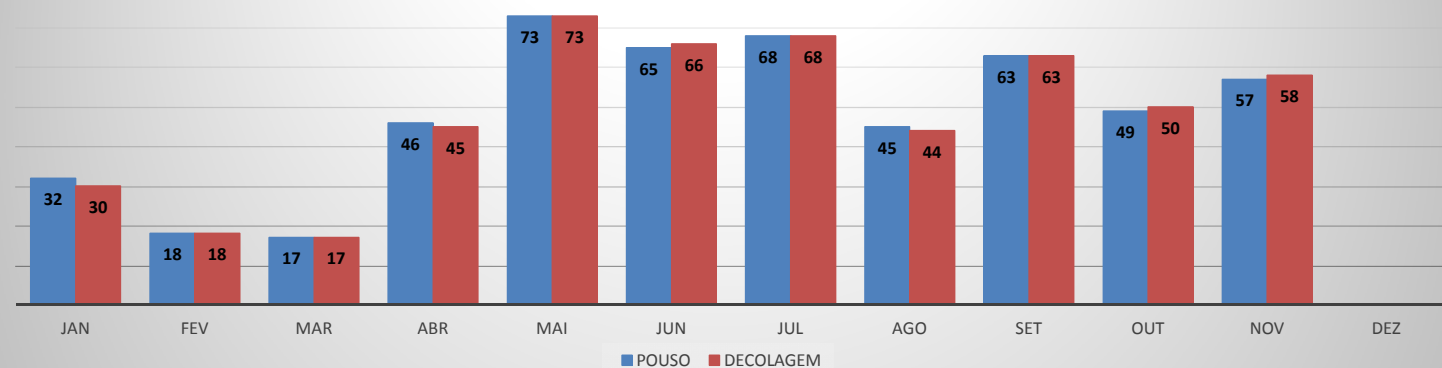

**ANO: 2019**

**AEROPORTO: CANOA QUEBRADA - SBAC**

MÊS	PASSAGEIROS				AERONAVES			
	AVIAÇÃO REGULAR		AVIAÇÃO GERAL		AVIAÇÃO REGULAR		AVIAÇÃO GERAL	
	EMBARQUE	DESEMBARQUE	EMBARQUE	DESEMBARQUE	POUSO	DECOLAGEM	POUSO	DECOLAGEM
JAN	0	0	97	91	0	0	30	30
FEV	44	57	78	80	2	2	24	23
MAR	205	159	27	32	14	14	9	9
ABR	124	88	26	26	13	13	12	12
MAI	199	163	62	48	13	13	26	25
JUN	162	142	37	38	13	13	36	36
JUL	545	532	60	52	13	13	18	18
AGO	216	131	27	30	12	12	14	14
SET	118	78	51	55	13	13	25	25
OUT	148	116	43	28	13	13	22	22
NOV	116	59	60	60	12	12	32	32
DEZ								
	<b>1.877</b>	<b>1.525</b>	<b>568</b>	<b>540</b>	<b>118</b>	<b>118</b>	<b>248</b>	<b>246</b>
<b>TOTAIS</b>	<b>3.402</b>		<b>1.108</b>		<b>236</b>		<b>494</b>	
	<b>4.510</b>				<b>730</b>			

**MOVIMENTAÇÃO DE PASSAGEIROS - AVIAÇÃO REGULAR**

**MOVIMENTAÇÃO DE PASSAGEIROS - AVIAÇÃO GERAL**

**MOVIMENTAÇÃO DE AERONAVES - AVIAÇÃO REGULAR**

**MOVIMENTAÇÃO DE AERONAVES - AVIAÇÃO GERAL**

**MOVIMENTOS DE AERONAVES E PASSAGEIROS**

**ANO: 2019**

**AEROPORTO: SOBRAL - SNOB**

MÊS	AVIAÇÃO GERAL			
	PASSAGEIROS		AERONAVES	
	EMBARQUE	DESEMBARQUE	POUSO	DECOLAGEM
JAN	103	114	32	30
FEV	77	79	18	18
MAR	66	76	17	17
ABR	187	218	46	45
MAI	262	280	73	73
JUN	225	249	65	66
JUL	219	256	68	68
AGO	115	122	45	44
SET	149	118	63	63
OUT	125	135	49	50
NOV	162	146	57	58
DEZ				
<b>TOTAIS</b>	<b>1.690</b>	<b>1.793</b>	<b>533</b>	<b>532</b>
	<b>3.483</b>		<b>1.065</b>	

**MOVIMENTAÇÃO DE PASSAGEIROS - AVIAÇÃO GERAL**

**MOVIMENTAÇÃO DE AERONAVES - AVIAÇÃO GERAL**

**MOVIMENTOS DE AERONAVES E PASSAGEIROS**

**ANO: 2019**

**AEROPORTO: IGUATU - SNIG**

MÊS	AVIAÇÃO GERAL			
	PASSAGEIROS		AERONAVES	
	EMBARQUE	DESEMBARQUE	POUSO	DECOLAGEM
JAN	35	31	16	15
FEV	37	101	32	32
MAR	84	58	29	28
ABR	119	66	37	38
MAI	175	148	63	60
JUN	161	131	51	53
JUL	356	104	57	57
AGO	107	118	41	39
SET	105	115	44	42
OUT	140	122	42	42
NOV	128	125	44	46
DEZ				
<b>TOTAIS</b>	<b>1.447</b>	<b>1.119</b>	<b>456</b>	<b>452</b>
	<b>2.566</b>		<b>908</b>	