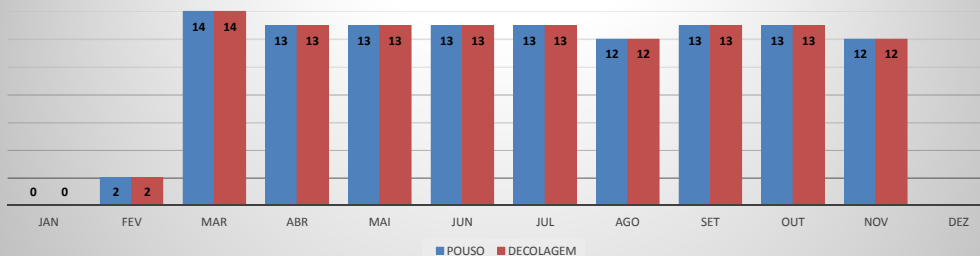

**ANO: 2019**

**AEROPORTO: JERICOACOARA - SBJE**

MÊS	PASSAGEIROS				AERONAVES			
	AVIAÇÃO REGULAR		AVIAÇÃO GERAL		AVIAÇÃO REGULAR		AVIAÇÃO GERAL	
	EMBARQUE	DESEMBARQUE	EMBARQUE	DESEMBARQUE	POUSO	DECOLAGEM	POUSO	DECOLAGEM
JAN	8.505	6.819	242	76	66	66	60	61
FEV	3.878	3.329	49	59	31	31	18	18
MAR	3.946	4.198	36	47	35	35	10	10
ABR	3.314	3.431	35	42	29	29	11	10
MAI	3.784	3.896	18	22	30	30	10	11
JUN	4.006	4.501	90	103	35	35	33	33
JUL	7.021	6.914	127	124	60	60	28	27
AGO	3.977	3.957	155	205	32	32	63	60
SET	3.597	3.608	217	132	26	26	53	56
OUT	3.980	4.010	112	158	29	29	48	46
NOV	3.515	3.577	204	168	27	27	69	70
DEZ								
<b>TOTAIS</b>	<b>49.523</b>	<b>48.240</b>	<b>1.285</b>	<b>1.136</b>	<b>400</b>	<b>400</b>	<b>403</b>	<b>402</b>
	<b>97.763</b>		<b>2.421</b>		<b>800</b>		<b>805</b>	
	<b>100.184</b>				<b>1.605</b>			

**ANO: 2019**

**AEROPORTO: CANOA QUEBRADA - SBAC**

MÊS	PASSAGEIROS				AERONAVES			
	AVIAÇÃO REGULAR		AVIAÇÃO GERAL		AVIAÇÃO REGULAR		AVIAÇÃO GERAL	
	EMBARQUE	DESEMBARQUE	EMBARQUE	DESEMBARQUE	POUSO	DECOLAGEM	POUSO	DECOLAGEM
JAN	0	0	97	91	0	0	30	30
FEV	44	57	78	80	2	2	24	23
MAR	205	159	27	32	14	14	9	9
ABR	124	88	26	26	13	13	12	12
MAI	199	163	62	48	13	13	26	25
JUN	162	142	37	38	13	13	36	36
JUL	545	532	60	52	13	13	18	18
AGO	216	131	27	30	12	12	14	14
SET	118	78	51	55	13	13	25	25
OUT	148	116	43	28	13	13	22	22
NOV	116	59	60	60	12	12	32	32
DEZ								
	<b>1.877</b>	<b>1.525</b>	<b>568</b>	<b>540</b>	<b>118</b>	<b>118</b>	<b>248</b>	<b>246</b>
<b>TOTAIS</b>	<b>3.402</b>		<b>1.108</b>		<b>236</b>		<b>494</b>	
	<b>4.510</b>				<b>730</b>			

**MOVIMENTAÇÃO DE PASSAGEIROS - AVIAÇÃO REGULAR**

**MOVIMENTAÇÃO DE PASSAGEIROS - AVIAÇÃO GERAL**

**MOVIMENTAÇÃO DE AERONAVES - AVIAÇÃO REGULAR**

**MOVIMENTAÇÃO DE AERONAVES - AVIAÇÃO GERAL**

**MOVIMENTOS DE AERONAVES E PASSAGEIROS**