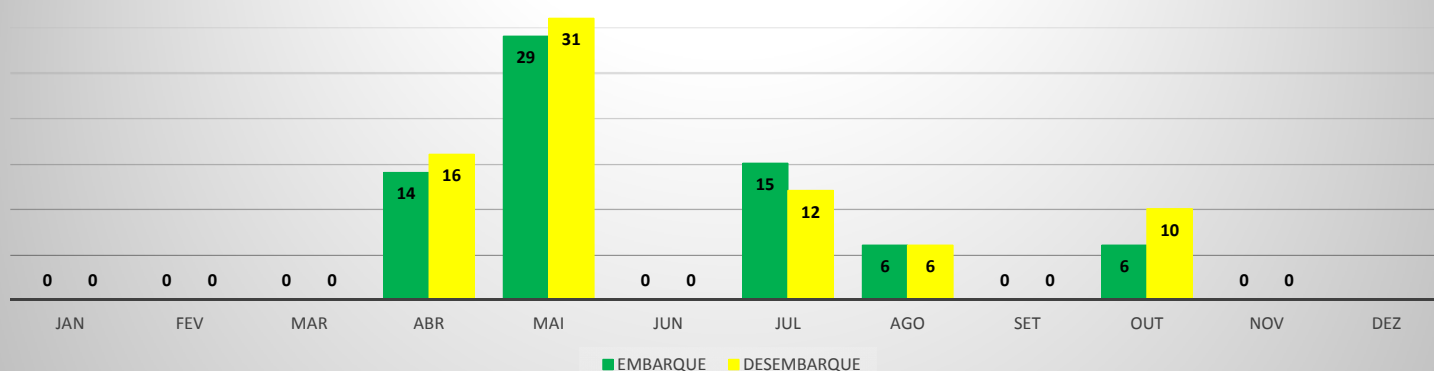

**MOVIMENTAÇÃO DE PASSAGEIROS - AVIAÇÃO GERAL**

**MOVIMENTAÇÃO DE AERONAVES - AVIAÇÃO GERAL**

**MOVIMENTOS DE AERONAVES E PASSAGEIROS**

**ANO: 2019**

**AEROPORTO: TAUÁ - SDZG**

MÊS	AVIAÇÃO GERAL			
	PASSAGEIROS		AERONAVES	
	EMBARQUE	DESEMBARQUE	POUSO	DECOLAGEM
JAN	0	0	0	0
FEV	11	7	2	2
MAR	25	22	6	6
ABR	0	0	0	0
MAI	29	27	12	12
JUN	51	40	13	13
JUL	29	35	9	9
AGO	28	15	10	10
SET	42	29	10	10
OUT	23	21	7	7
NOV	27	27	10	10
DEZ				
<b>TOTAL</b>	<b>265</b>	<b>223</b>	<b>79</b>	<b>79</b>
	<b>488</b>		<b>158</b>	

**MOVIMENTAÇÃO DE PASSAGEIROS - AVIAÇÃO GERAL**

**MOVIMENTAÇÃO DE AERONAVES - AVIAÇÃO GERAL**

**MOVIMENTOS DE AERONAVES E PASSAGEIROS**

**ANO: 2019**

**AEROPORTO: CAMOCIM - SNWC**

MÊS	AVIAÇÃO GERAL			
	PASSAGEIROS		AERONAVES	
	EMBARQUE	DESEMBARQUE	POUSO	DECOLAGEM
JAN	17	19	12	12
FEV	6	7	3	3
MAR	17	18	17	17
ABR	4	4	4	4
MAI	23	25	17	16
JUN	26	25	15	14
JUL	41	37	17	18
AGO	16	21	9	8
SET	21	22	18	18
OUT	34	44	22	22
NOV	20	30	14	14
DEZ				
<b>TOTAIS</b>	<b>225</b>	<b>252</b>	<b>148</b>	<b>146</b>
	<b>477</b>		<b>294</b>	

**MOVIMENTAÇÃO DE PASSAGEIROS - AVIAÇÃO GERAL**

**MOVIMENTAÇÃO DE AERONAVES - AVIAÇÃO GERAL**

**MOVIMENTOS DE AERONAVES E PASSAGEIROS**

**ANO: 2019**

**AEROPORTO: CAMPOS SALES - SNCS**

MÊS	AVIAÇÃO GERAL			
	PASSAGEIROS		AERONAVES	
	EMBARQUE	DESEMBARQUE	POUSO	DECOLAGEM
JAN	0	0	0	0
FEV	0	0	0	0
MAR	0	0	0	0
ABR	14	16	4	4
MAI	29	31	10	10
JUN	0	0	0	0
JUL	15	12	4	4
AGO	6	6	1	1
SET	0	0	0	0
OUT	6	10	2	2
NOV	0	0	0	0
DEZ				
<b>TOTAIS</b>	<b>70</b>	<b>75</b>	<b>21</b>	<b>21</b>
	<b>145</b>		<b>42</b>	

**MOVIMENTAÇÃO DE PASSAGEIROS - AVIAÇÃO GERAL**

**MOVIMENTAÇÃO DE AERONAVES - AVIAÇÃO GERAL**