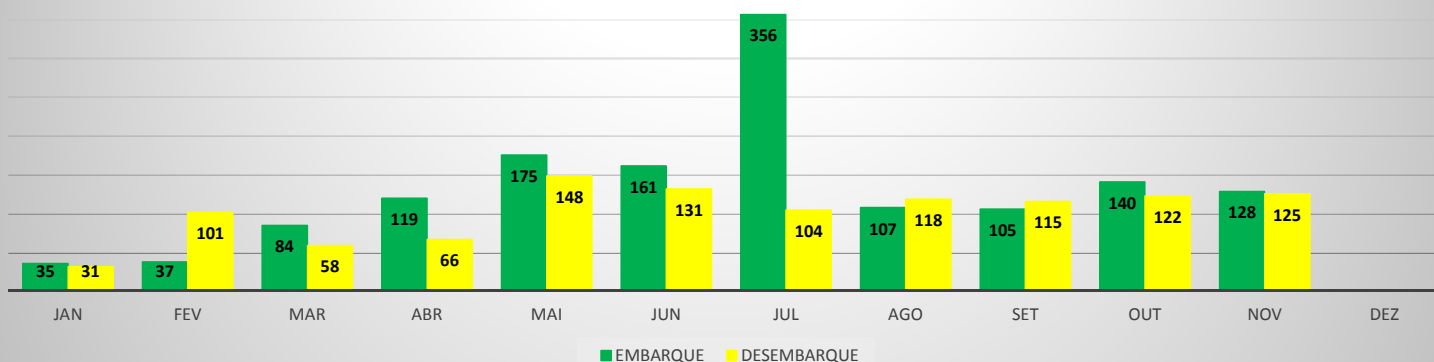

**ANO: 2019**

**AEROPORTO: SOBRAL - SNOB**

MÊS	AVIAÇÃO GERAL			
	PASSAGEIROS		AERONAVES	
	EMBARQUE	DESEMBARQUE	POUSO	DECOLAGEM
JAN	103	114	32	30
FEV	77	79	18	18
MAR	66	76	17	17
ABR	187	218	46	45
MAI	262	280	73	73
JUN	225	249	65	66
JUL	219	256	68	68
AGO	115	122	45	44
SET	149	118	63	63
OUT	125	135	49	50
NOV	162	146	57	58
DEZ				
<b>TOTAIS</b>	<b>1.690</b>	<b>1.793</b>	<b>533</b>	<b>532</b>
	<b>3.483</b>		<b>1.065</b>	

**MOVIMENTAÇÃO DE PASSAGEIROS - AVIAÇÃO GERAL**

**MOVIMENTAÇÃO DE AERONAVES - AVIAÇÃO GERAL**

**MOVIMENTOS DE AERONAVES E PASSAGEIROS**

**ANO: 2019**

**AEROPORTO: IGUATU - SNIG**

MÊS	AVIAÇÃO GERAL			
	PASSAGEIROS		AERONAVES	
	EMBARQUE	DESEMBARQUE	POUSO	DECOLAGEM
JAN	35	31	16	15
FEV	37	101	32	32
MAR	84	58	29	28
ABR	119	66	37	38
MAI	175	148	63	60
JUN	161	131	51	53
JUL	356	104	57	57
AGO	107	118	41	39
SET	105	115	44	42
OUT	140	122	42	42
NOV	128	125	44	46
DEZ				
<b>TOTAIS</b>	<b>1.447</b>	<b>1.119</b>	<b>456</b>	<b>452</b>
	<b>2.566</b>		<b>908</b>	

**MOVIMENTAÇÃO DE PASSAGEIROS - AVIAÇÃO GERAL**

**MOVIMENTAÇÃO DE AERONAVES - AVIAÇÃO GERAL**

**MOVIMENTOS DE AERONAVES E PASSAGEIROS**

**ANO: 2019**

**AEROPORTO: SÃO BENEDITO - SWBE**

MÊS	AVIAÇÃO GERAL			
	PASSAGEIROS		AERONAVES	
	EMBARQUE	DESEMBARQUE	POUSO	DECOLAGEM
JAN	44	44	18	18
FEV	47	40	14	14
MAR	32	31	12	12
ABR	55	54	21	21
MAI	70	94	24	23
JUN	18	20	14	14
JUL	55	47	22	22
AGO	51	66	16	16
SET	12	10	9	9
OUT	58	69	27	27
NOV	100	116	39	39
DEZ				
<b>TOTAIS</b>	<b>542</b>	<b>591</b>	<b>216</b>	<b>215</b>
	<b>1.133</b>		<b>431</b>	