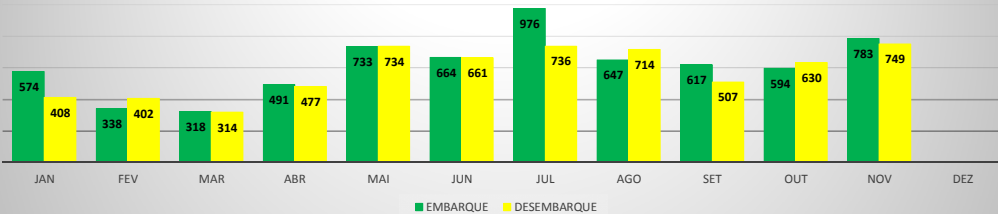

MOVIMENTAÇÃO DE PASSAGEIROS - AVIAÇÃO GERAL