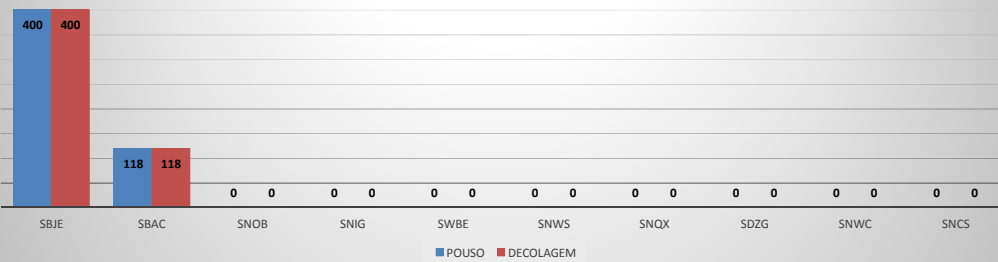

MOVIMENTAÇÃO DE AERONAVES - AVIAÇÃO REGULAR