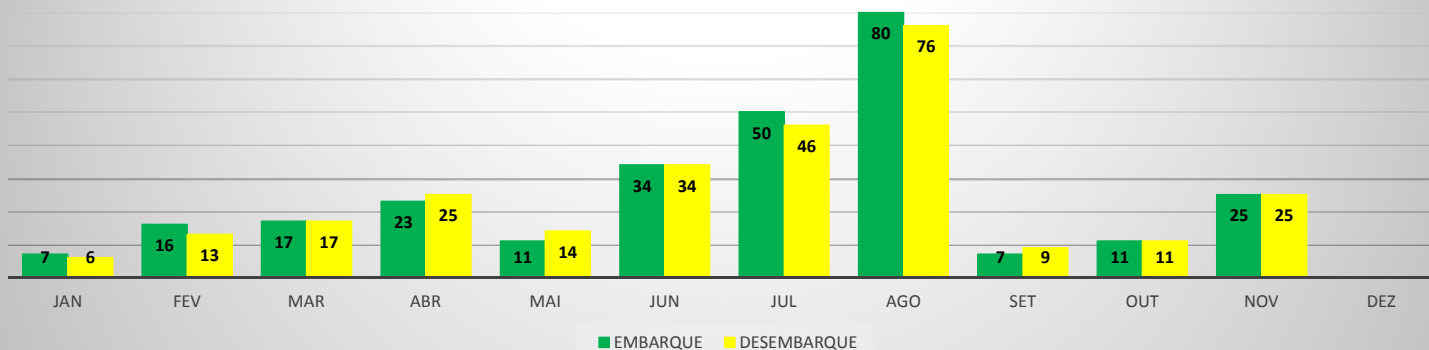

**MOVIMENTAÇÃO DE PASSAGEIROS - AVIAÇÃO GERAL**

**MOVIMENTAÇÃO DE AERONAVES - AVIAÇÃO GERAL**

**MOVIMENTOS DE AERONAVES E PASSAGEIROS**

**ANO: 2019**

**AEROPORTO: CRATEÚS - SNWS**

MÊS	AVIAÇÃO GERAL			
	PASSAGEIROS		AERONAVES	
	EMBARQUE	DESEMBARQUE	POUSO	DECOLAGEM
JAN	29	27	9	9
FEV	17	16	5	5
MAR	14	13	4	4
ABR	28	26	8	8
MAI	54	45	12	12
JUN	22	21	12	12
JUL	24	23	11	11
AGO	62	55	19	20
SET	13	17	10	10
OUT	42	32	10	10
NOV	57	52	12	12
DEZ				
<b>TOTAIS</b>	<b>362</b>	<b>327</b>	<b>112</b>	<b>113</b>
	<b>689</b>		<b>225</b>	

**MOVIMENTAÇÃO DE PASSAGEIROS - AVIAÇÃO GERAL**

**MOVIMENTAÇÃO DE AERONAVES - AVIAÇÃO GERAL**

**MOVIMENTOS DE AERONAVES E PASSAGEIROS**

**ANO: 2019**

**AEROPORTO: QUIXADÁ - SNQX**

MÊS	AVIAÇÃO GERAL			
	PASSAGEIROS		AERONAVES	
	EMBARQUE	DESEMBARQUE	POUSO	DECOLAGEM
JAN	7	6	8	8
FEV	16	13	20	20
MAR	17	17	16	16
ABR	23	25	24	24
MAI	11	14	16	16
JUN	34	34	25	25
JUL	50	46	30	28
AGO	80	76	45	46
SET	7	9	9	9
OUT	11	11	19	19
NOV	25	25	20	20
DEZ				
<b>TOTAIS</b>	<b>281</b>	<b>276</b>	<b>232</b>	<b>231</b>
	557		463	

**MOVIMENTAÇÃO DE PASSAGEIROS - AVIAÇÃO GERAL**

**MOVIMENTAÇÃO DE AERONAVES - AVIAÇÃO GERAL**

**MOVIMENTOS DE AERONAVES E PASSAGEIROS**

**ANO: 2019**

**AEROPORTO: TAUÁ - SDZG**

MÊS	AVIAÇÃO GERAL			
	PASSAGEIROS		AERONAVES	
	EMBARQUE	DESEMBARQUE	POUSO	DECOLAGEM
JAN	0	0	0	0
FEV	11	7	2	2
MAR	25	22	6	6
ABR	0	0	0	0
MAI	29	27	12	12
JUN	51	40	13	13
JUL	29	35	9	9
AGO	28	15	10	10
SET	42	29	10	10
OUT	23	21	7	7
NOV	27	27	10	10
DEZ				
<b>TOTAL</b>	<b>265</b>	<b>223</b>	<b>79</b>	<b>79</b>
	<b>488</b>		<b>158</b>	