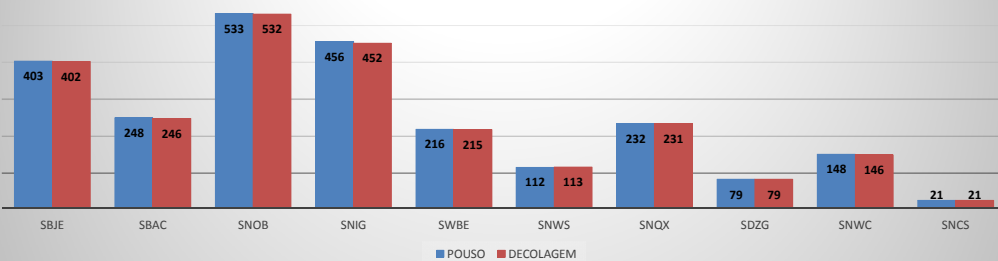

**ANO: 2019**

**MOVIMENTOS - POR AEROPORTO**

ICAO	PASSAGEIROS				AERONAVES			
	AVIAÇÃO REGULAR		AVIAÇÃO GERAL		AVIAÇÃO REGULAR		AVIAÇÃO GERAL	
	EMBARQUE	DESEMBARQUE	EMBARQUE	DESEMBARQUE	POUSO	DECOLAGEM	POUSO	DECOLAGEM
SBJE	49.523	48.240	1.285	1.136	400	400	403	402
SBAC	1.877	1.525	568	540	118	118	248	246
SNOB	0	0	1.690	1.793	0	0	533	532
SNIG	0	0	1.447	1.119	0	0	456	452
SWBE	0	0	542	591	0	0	216	215
SNWS	0	0	362	327	0	0	112	113
SNQX	0	0	281	276	0	0	232	231
SDZG	0	0	265	223	0	0	79	79
SNWC	0	0	225	252	0	0	148	146
SNCS	0	0	70	75	0	0	21	21
<b>TOTAL</b>	<b>51.400</b>	<b>49.765</b>	<b>6.735</b>	<b>6.332</b>	<b>518</b>	<b>518</b>	<b>2.448</b>	<b>2.437</b>

**MOVIMENTAÇÃO DE PASSAGEIROS - AVIAÇÃO REGULAR**

**MOVIMENTAÇÃO DE PASSAGEIROS - AVIAÇÃO GERAL**

**MOVIMENTAÇÃO DE AERONAVES - AVIAÇÃO REGULAR**

**MOVIMENTAÇÃO DE AERONAVES - AVIAÇÃO GERAL**

**MOVIMENTOS DE AERONAVES E PASSAGEIROS**

**ANO: 2019**

**AEROPORTO: JERICOACOARA - SBJE**

MÊS	PASSAGEIROS				AERONAVES			
	AVIAÇÃO REGULAR		AVIAÇÃO GERAL		AVIAÇÃO REGULAR		AVIAÇÃO GERAL	
	EMBARQUE	DESEMBARQUE	EMBARQUE	DESEMBARQUE	POUSO	DECOLAGEM	POUSO	DECOLAGEM
JAN	8.505	6.819	242	76	66	66	60	61
FEV	3.878	3.329	49	59	31	31	18	18
MAR	3.946	4.198	36	47	35	35	10	10
ABR	3.314	3.431	35	42	29	29	11	10
MAI	3.784	3.896	18	22	30	30	10	11
JUN	4.006	4.501	90	103	35	35	33	33
JUL	7.021	6.914	127	124	60	60	28	27
AGO	3.977	3.957	155	205	32	32	63	60
SET	3.597	3.608	217	132	26	26	53	56
OUT	3.980	4.010	112	158	29	29	48	46
NOV	3.515	3.577	204	168	27	27	69	70
DEZ								
<b>TOTAIS</b>	<b>49.523</b>	<b>48.240</b>	<b>1.285</b>	<b>1.136</b>	<b>400</b>	<b>400</b>	<b>403</b>	<b>402</b>
	<b>97.763</b>		<b>2.421</b>		<b>800</b>		<b>805</b>	
	<b>100.184</b>				<b>1.605</b>			