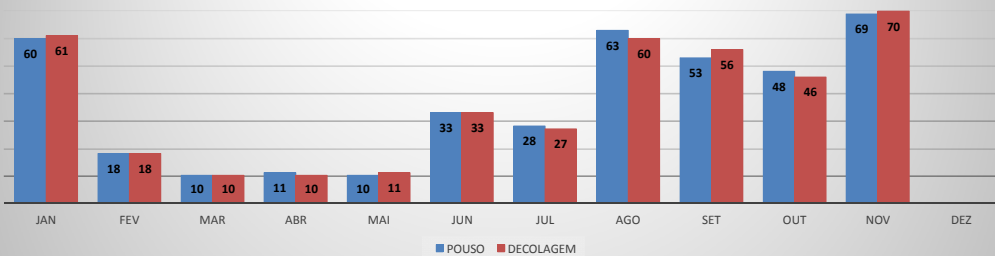

**ANO: 2019**

**AEROPORTO: JERICOACOARA - SBJE**

MÊS	PASSAGEIROS				AERONAVES			
	AVIAÇÃO REGULAR		AVIAÇÃO GERAL		AVIAÇÃO REGULAR		AVIAÇÃO GERAL	
	EMBARQUE	DESEMBARQUE	EMBARQUE	DESEMBARQUE	POUSO	DECOLAGEM	POUSO	DECOLAGEM
JAN	8.505	6.819	242	76	66	66	60	61
FEV	3.878	3.329	49	59	31	31	18	18
MAR	3.946	4.198	36	47	35	35	10	10
ABR	3.314	3.431	35	42	29	29	11	10
MAI	3.784	3.896	18	22	30	30	10	11
JUN	4.006	4.501	90	103	35	35	33	33
JUL	7.021	6.914	127	124	60	60	28	27
AGO	3.977	3.957	155	205	32	32	63	60
SET	3.597	3.608	217	132	26	26	53	56
OUT	3.980	4.010	112	158	29	29	48	46
NOV	3.515	3.577	204	168	27	27	69	70
DEZ								
<b>TOTAIS</b>	<b>49.523</b>	<b>48.240</b>	<b>1.285</b>	<b>1.136</b>	<b>400</b>	<b>400</b>	<b>403</b>	<b>402</b>
	<b>97.763</b>		<b>2.421</b>		<b>800</b>		<b>805</b>	
	<b>100.184</b>				<b>1.605</b>			

**MOVIMENTAÇÃO DE PASSAGEIROS - AVIAÇÃO REGULAR**

**MOVIMENTAÇÃO DE PASSAGEIROS - AVIAÇÃO GERAL**

**MOVIMENTAÇÃO DE AERONAVES - AVIAÇÃO REGULAR**

**MOVIMENTAÇÃO DE AERONAVES - AVIAÇÃO GERAL**

**MOVIMENTOS DE AERONAVES E PASSAGEIROS**

**ANO: 2019**

**AEROPORTO: CANOA QUEBRADA - SBAC**

MÊS	PASSAGEIROS				AERONAVES			
	AVIAÇÃO REGULAR		AVIAÇÃO GERAL		AVIAÇÃO REGULAR		AVIAÇÃO GERAL	
	EMBARQUE	DESEMBARQUE	EMBARQUE	DESEMBARQUE	POUSO	DECOLAGEM	POUSO	DECOLAGEM
JAN	0	0	97	91	0	0	30	30
FEV	44	57	78	80	2	2	24	23
MAR	205	159	27	32	14	14	9	9
ABR	124	88	26	26	13	13	12	12
MAI	199	163	62	48	13	13	26	25
JUN	162	142	37	38	13	13	36	36
JUL	545	532	60	52	13	13	18	18
AGO	216	131	27	30	12	12	14	14
SET	118	78	51	55	13	13	25	25
OUT	148	116	43	28	13	13	22	22
NOV	116	59	60	60	12	12	32	32
DEZ								
	<b>1.877</b>	<b>1.525</b>	<b>568</b>	<b>540</b>	<b>118</b>	<b>118</b>	<b>248</b>	<b>246</b>
<b>TOTAIS</b>	<b>3.402</b>		<b>1.108</b>		<b>236</b>		<b>494</b>	
	<b>4.510</b>				<b>730</b>			