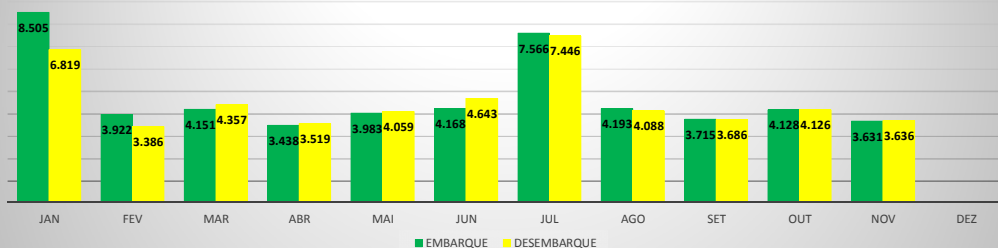

MOVIMENTOS DE AERONAVES E PASSAGEIROS

ANO: 2019

MOVIMENTOS - MENSAL

MÊS	PASSAGEIROS				AERONAVES			
	AVIAÇÃO REGULAR		AVIAÇÃO GERAL		AVIAÇÃO REGULAR		AVIAÇÃO GERAL	
	EMBARQUE	DESEMBARQUE	EMBARQUE	DESEMBARQUE	POUSO	DECOLAGEM	POUSO	DECOLAGEM
JAN	8.505	6.819	574	408	66	66	185	183
FEV	3.922	3.386	338	402	33	33	136	135
MAR	4.151	4.357	318	314	49	49	120	119
ABR	3.438	3.519	491	477	42	42	167	166
MAI	3.983	4.059	733	734	43	43	263	258
JUN	4.168	4.643	664	661	48	48	264	266
JUL	7.566	7.446	976	736	73	73	264	262
AGO	4.193	4.088	647	714	44	44	263	258
SET	3.715	3.686	617	507	39	39	241	242
OUT	4.128	4.126	594	630	42	42	248	247
NOV	3.631	3.636	783	749	39	39	297	301
DEZ								
TOTAIS	51.400	49.765	6.735	6.332	518	518	2.448	2.437
	101.165		13.067		1.036		4.885	
	114.232				5.921			

MOVIMENTAÇÃO DE PASSAGEIROS - AVIAÇÃO REGULAR