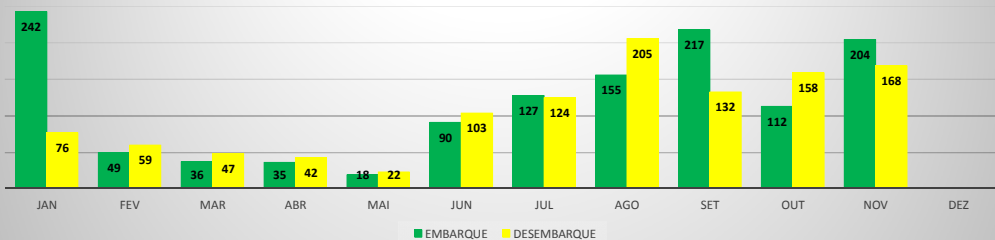

MOVIMENTAÇÃO DE PASSAGEIROS - AVIAÇÃO GERAL