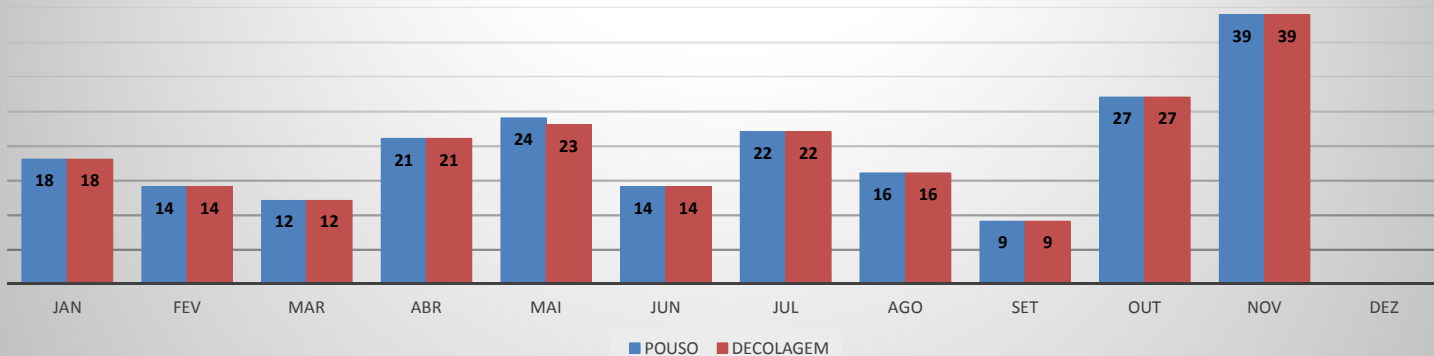

**MOVIMENTAÇÃO DE PASSAGEIROS - AVIAÇÃO GERAL**

**MOVIMENTAÇÃO DE AERONAVES - AVIAÇÃO GERAL**

**MOVIMENTOS DE AERONAVES E PASSAGEIROS**

**ANO: 2019**

**AEROPORTO: IGUATU - SNIG**

MÊS	AVIAÇÃO GERAL			
	PASSAGEIROS		AERONAVES	
	EMBARQUE	DESEMBARQUE	POUSO	DECOLAGEM
JAN	35	31	16	15
FEV	37	101	32	32
MAR	84	58	29	28
ABR	119	66	37	38
MAI	175	148	63	60
JUN	161	131	51	53
JUL	356	104	57	57
AGO	107	118	41	39
SET	105	115	44	42
OUT	140	122	42	42
NOV	128	125	44	46
DEZ				
<b>TOTAIS</b>	<b>1.447</b>	<b>1.119</b>	<b>456</b>	<b>452</b>
	<b>2.566</b>		<b>908</b>	

**MOVIMENTAÇÃO DE PASSAGEIROS - AVIAÇÃO GERAL**

**MOVIMENTAÇÃO DE AERONAVES - AVIAÇÃO GERAL**

**MOVIMENTOS DE AERONAVES E PASSAGEIROS**

**ANO: 2019**

**AEROPORTO: SÃO BENEDITO - SWBE**

MÊS	AVIAÇÃO GERAL			
	PASSAGEIROS		AERONAVES	
	EMBARQUE	DESEMBARQUE	POUSO	DECOLAGEM
JAN	44	44	18	18
FEV	47	40	14	14
MAR	32	31	12	12
ABR	55	54	21	21
MAI	70	94	24	23
JUN	18	20	14	14
JUL	55	47	22	22
AGO	51	66	16	16
SET	12	10	9	9
OUT	58	69	27	27
NOV	100	116	39	39
DEZ				
<b>TOTAIS</b>	<b>542</b>	<b>591</b>	<b>216</b>	<b>215</b>
	<b>1.133</b>		<b>431</b>	

**MOVIMENTAÇÃO DE PASSAGEIROS - AVIAÇÃO GERAL**

**MOVIMENTAÇÃO DE AERONAVES - AVIAÇÃO GERAL**

**MOVIMENTOS DE AERONAVES E PASSAGEIROS**

**ANO: 2019**

**AEROPORTO: CRATEÚS - SNWS**

MÊS	AVIAÇÃO GERAL			
	PASSAGEIROS		AERONAVES	
	EMBARQUE	DESEMBARQUE	POUSO	DECOLAGEM
JAN	29	27	9	9
FEV	17	16	5	5
MAR	14	13	4	4
ABR	28	26	8	8
MAI	54	45	12	12
JUN	22	21	12	12
JUL	24	23	11	11
AGO	62	55	19	20
SET	13	17	10	10
OUT	42	32	10	10
NOV	57	52	12	12
DEZ				
<b>TOTAIS</b>	<b>362</b>	<b>327</b>	<b>112</b>	<b>113</b>
	<b>689</b>		<b>225</b>	