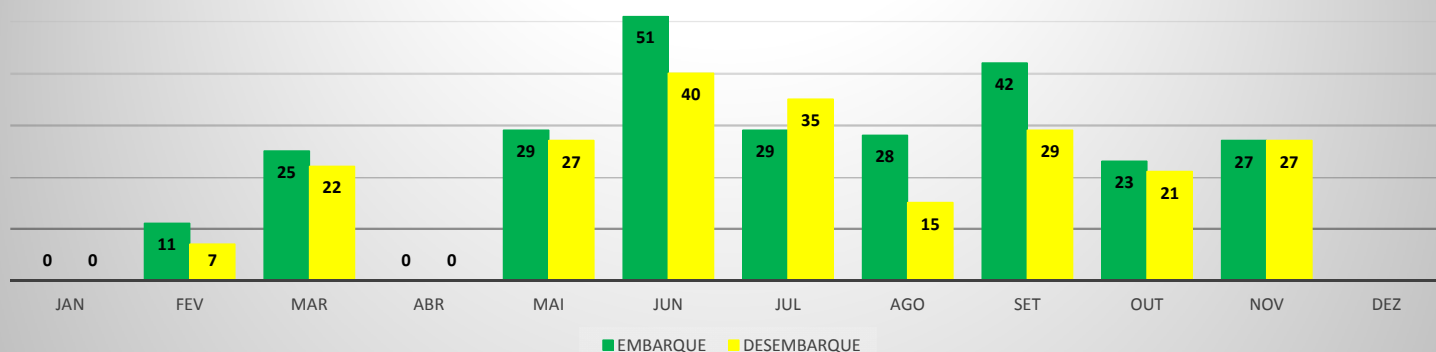

**MOVIMENTAÇÃO DE PASSAGEIROS - AVIAÇÃO GERAL**

**MOVIMENTAÇÃO DE AERONAVES - AVIAÇÃO GERAL**

**MOVIMENTOS DE AERONAVES E PASSAGEIROS**

**ANO: 2019**

**AEROPORTO: QUIXADÁ - SNQX**

MÊS	AVIAÇÃO GERAL			
	PASSAGEIROS		AERONAVES	
	EMBARQUE	DESEMBARQUE	POUSO	DECOLAGEM
JAN	7	6	8	8
FEV	16	13	20	20
MAR	17	17	16	16
ABR	23	25	24	24
MAI	11	14	16	16
JUN	34	34	25	25
JUL	50	46	30	28
AGO	80	76	45	46
SET	7	9	9	9
OUT	11	11	19	19
NOV	25	25	20	20
DEZ				
<b>TOTAIS</b>	<b>281</b>	<b>276</b>	<b>232</b>	<b>231</b>
	557		463	

**MOVIMENTAÇÃO DE PASSAGEIROS - AVIAÇÃO GERAL**

**MOVIMENTAÇÃO DE AERONAVES - AVIAÇÃO GERAL**

**MOVIMENTOS DE AERONAVES E PASSAGEIROS**

**ANO: 2019**

**AEROPORTO: TAUÁ - SDZG**

MÊS	AVIAÇÃO GERAL			
	PASSAGEIROS		AERONAVES	
	EMBARQUE	DESEMBARQUE	POUSO	DECOLAGEM
JAN	0	0	0	0
FEV	11	7	2	2
MAR	25	22	6	6
ABR	0	0	0	0
MAI	29	27	12	12
JUN	51	40	13	13
JUL	29	35	9	9
AGO	28	15	10	10
SET	42	29	10	10
OUT	23	21	7	7
NOV	27	27	10	10
DEZ				
<b>TOTAL</b>	<b>265</b>	<b>223</b>	<b>79</b>	<b>79</b>
	<b>488</b>		<b>158</b>	

**MOVIMENTAÇÃO DE PASSAGEIROS - AVIAÇÃO GERAL**

**MOVIMENTAÇÃO DE AERONAVES - AVIAÇÃO GERAL**

**MOVIMENTOS DE AERONAVES E PASSAGEIROS**

**ANO: 2019**

**AEROPORTO: CAMOCIM - SNWC**

MÊS	AVIAÇÃO GERAL			
	PASSAGEIROS		AERONAVES	
	EMBARQUE	DESEMBARQUE	POUSO	DECOLAGEM
JAN	17	19	12	12
FEV	6	7	3	3
MAR	17	18	17	17
ABR	4	4	4	4
MAI	23	25	17	16
JUN	26	25	15	14
JUL	41	37	17	18
AGO	16	21	9	8
SET	21	22	18	18
OUT	34	44	22	22
NOV	20	30	14	14
DEZ				
<b>TOTAIS</b>	<b>225</b>	<b>252</b>	<b>148</b>	<b>146</b>
	<b>477</b>		<b>294</b>	