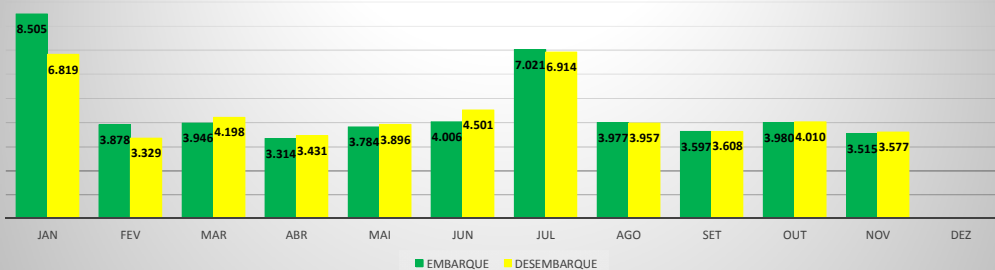

MOVIMENTOS DE AERONAVES E PASSAGEIROS

ANO: 2019

AEROPORTO: JERICOACOARA - SBJE

MÊS	PASSAGEIROS				AERONAVES			
	AVIAÇÃO REGULAR		AVIAÇÃO GERAL		AVIAÇÃO REGULAR		AVIAÇÃO GERAL	
	EMBARQUE	DESEMBARQUE	EMBARQUE	DESEMBARQUE	POUSO	DECOLAGEM	POUSO	DECOLAGEM
JAN	8.505	6.819	242	76	66	66	60	61
FEV	3.878	3.329	49	59	31	31	18	18
MAR	3.946	4.198	36	47	35	35	10	10
ABR	3.314	3.431	35	42	29	29	11	10
MAI	3.784	3.896	18	22	30	30	10	11
JUN	4.006	4.501	90	103	35	35	33	33
JUL	7.021	6.914	127	124	60	60	28	27
AGO	3.977	3.957	155	205	32	32	63	60
SET	3.597	3.608	217	132	26	26	53	56
OUT	3.980	4.010	112	158	29	29	48	46
NOV	3.515	3.577	204	168	27	27	69	70
DEZ								
TOTAIS	49.523	48.240	1.285	1.136	400	400	403	402
	97.763		2.421		800		805	
	100.184				1.605			

MOVIMENTAÇÃO DE PASSAGEIROS - AVIAÇÃO REGULAR