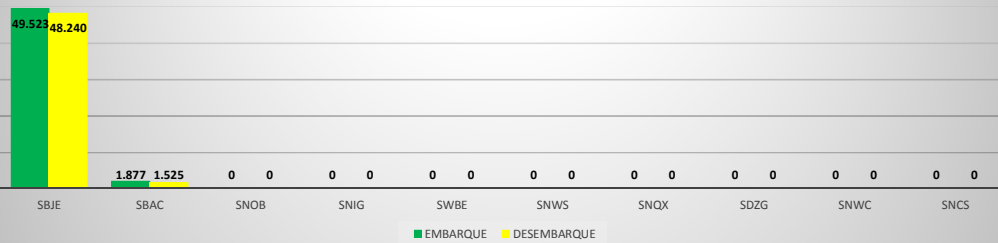

MOVIMENTOS DE AERONAVES E PASSAGEIROS

ANO: 2019

MOVIMENTOS - POR AEROPORTO

ICAO	PASSAGEIROS				AERONAVES			
	AVIAÇÃO REGULAR		AVIAÇÃO GERAL		AVIAÇÃO REGULAR		AVIAÇÃO GERAL	
	EMBARQUE	DESEMBARQUE	EMBARQUE	DESEMBARQUE	POUSO	DECOLAGEM	POUSO	DECOLAGEM
SBJE	49.523	48.240	1.285	1.136	400	400	403	402
SBAC	1.877	1.525	568	540	118	118	248	246
SNOB	0	0	1.690	1.793	0	0	533	532
SNIG	0	0	1.447	1.119	0	0	456	452
SWBE	0	0	542	591	0	0	216	215
SNWS	0	0	362	327	0	0	112	113
SNQX	0	0	281	276	0	0	232	231
SDZG	0	0	265	223	0	0	79	79
SNWC	0	0	225	252	0	0	148	146
SNCS	0	0	70	75	0	0	21	21
TOTAL	51.400	49.765	6.735	6.332	518	518	2.448	2.437

MOVIMENTAÇÃO DE PASSAGEIROS - AVIAÇÃO REGULAR