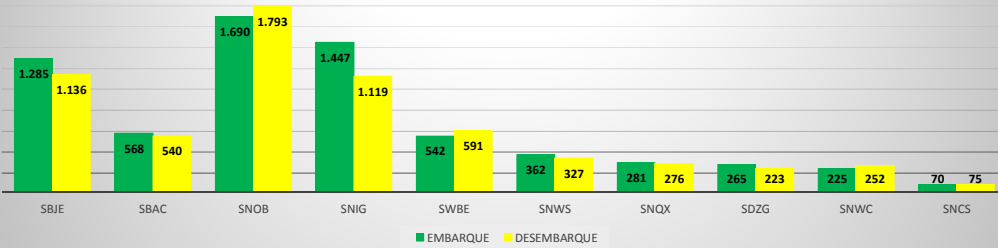

MOVIMENTAÇÃO DE PASSAGEIROS - AVIAÇÃO GERAL