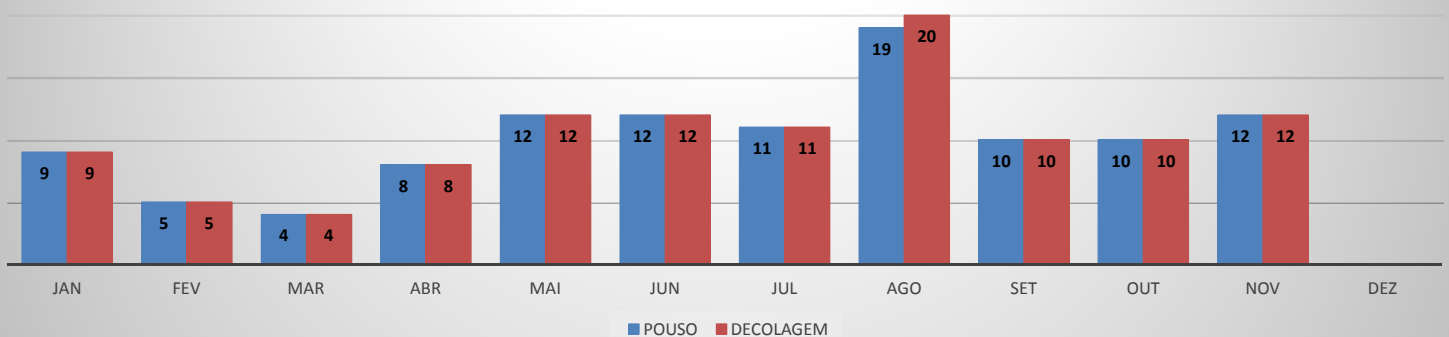

**MOVIMENTAÇÃO DE PASSAGEIROS - AVIAÇÃO GERAL**

**MOVIMENTAÇÃO DE AERONAVES - AVIAÇÃO GERAL**

**MOVIMENTOS DE AERONAVES E PASSAGEIROS**

**ANO: 2019**

**AEROPORTO: SÃO BENEDITO - SWBE**

MÊS	AVIAÇÃO GERAL			
	PASSAGEIROS		AERONAVES	
	EMBARQUE	DESEMBARQUE	POUSO	DECOLAGEM
JAN	44	44	18	18
FEV	47	40	14	14
MAR	32	31	12	12
ABR	55	54	21	21
MAI	70	94	24	23
JUN	18	20	14	14
JUL	55	47	22	22
AGO	51	66	16	16
SET	12	10	9	9
OUT	58	69	27	27
NOV	100	116	39	39
DEZ				
<b>TOTAIS</b>	<b>542</b>	<b>591</b>	<b>216</b>	<b>215</b>
	<b>1.133</b>		<b>431</b>	

**MOVIMENTAÇÃO DE PASSAGEIROS - AVIAÇÃO GERAL**

**MOVIMENTAÇÃO DE AERONAVES - AVIAÇÃO GERAL**

**MOVIMENTOS DE AERONAVES E PASSAGEIROS**

**ANO: 2019**

**AEROPORTO: CRATEÚS - SNWS**

MÊS	AVIAÇÃO GERAL			
	PASSAGEIROS		AERONAVES	
	EMBARQUE	DESEMBARQUE	POUSO	DECOLAGEM
JAN	29	27	9	9
FEV	17	16	5	5
MAR	14	13	4	4
ABR	28	26	8	8
MAI	54	45	12	12
JUN	22	21	12	12
JUL	24	23	11	11
AGO	62	55	19	20
SET	13	17	10	10
OUT	42	32	10	10
NOV	57	52	12	12
DEZ				
<b>TOTAIS</b>	<b>362</b>	<b>327</b>	<b>112</b>	<b>113</b>
	<b>689</b>		<b>225</b>	

**MOVIMENTAÇÃO DE PASSAGEIROS - AVIAÇÃO GERAL**

**MOVIMENTAÇÃO DE AERONAVES - AVIAÇÃO GERAL**

**MOVIMENTOS DE AERONAVES E PASSAGEIROS**

**ANO: 2019**

**AEROPORTO: QUIXADÁ - SNQX**

MÊS	AVIAÇÃO GERAL			
	PASSAGEIROS		AERONAVES	
	EMBARQUE	DESEMBARQUE	POUSO	DECOLAGEM
JAN	7	6	8	8
FEV	16	13	20	20
MAR	17	17	16	16
ABR	23	25	24	24
MAI	11	14	16	16
JUN	34	34	25	25
JUL	50	46	30	28
AGO	80	76	45	46
SET	7	9	9	9
OUT	11	11	19	19
NOV	25	25	20	20
DEZ				
<b>TOTAIS</b>	<b>281</b>	<b>276</b>	<b>232</b>	<b>231</b>
	557		463	