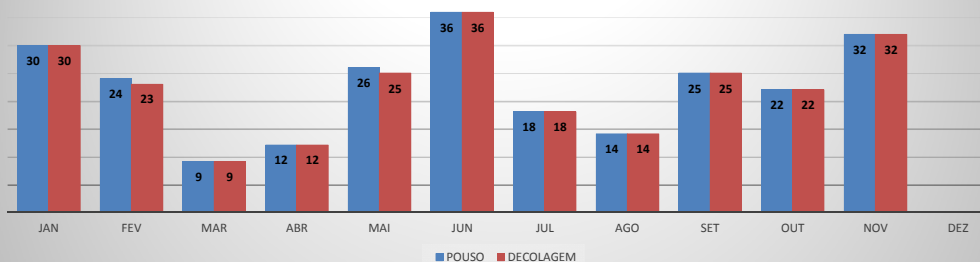

**ANO: 2019**

**AEROPORTO: CANOA QUEBRADA - SBAC**

MÊS	PASSAGEIROS				AERONAVES			
	AVIAÇÃO REGULAR		AVIAÇÃO GERAL		AVIAÇÃO REGULAR		AVIAÇÃO GERAL	
	EMBARQUE	DESEMBARQUE	EMBARQUE	DESEMBARQUE	POUSO	DECOLAGEM	POUSO	DECOLAGEM
JAN	0	0	97	91	0	0	30	30
FEV	44	57	78	80	2	2	24	23
MAR	205	159	27	32	14	14	9	9
ABR	124	88	26	26	13	13	12	12
MAI	199	163	62	48	13	13	26	25
JUN	162	142	37	38	13	13	36	36
JUL	545	532	60	52	13	13	18	18
AGO	216	131	27	30	12	12	14	14
SET	118	78	51	55	13	13	25	25
OUT	148	116	43	28	13	13	22	22
NOV	116	59	60	60	12	12	32	32
DEZ								
	<b>1.877</b>	<b>1.525</b>	<b>568</b>	<b>540</b>	<b>118</b>	<b>118</b>	<b>248</b>	<b>246</b>
<b>TOTAIS</b>	<b>3.402</b>		<b>1.108</b>		<b>236</b>		<b>494</b>	
	<b>4.510</b>				<b>730</b>			

**MOVIMENTAÇÃO DE PASSAGEIROS - AVIAÇÃO REGULAR**

**MOVIMENTAÇÃO DE PASSAGEIROS - AVIAÇÃO GERAL**

**MOVIMENTAÇÃO DE AERONAVES - AVIAÇÃO REGULAR**

**MOVIMENTAÇÃO DE AERONAVES - AVIAÇÃO GERAL**

**MOVIMENTOS DE AERONAVES E PASSAGEIROS**

**ANO: 2019**

**AEROPORTO: SOBRAL - SNOB**

MÊS	AVIAÇÃO GERAL			
	PASSAGEIROS		AERONAVES	
	EMBARQUE	DESEMBARQUE	POUSO	DECOLAGEM
JAN	103	114	32	30
FEV	77	79	18	18
MAR	66	76	17	17
ABR	187	218	46	45
MAI	262	280	73	73
JUN	225	249	65	66
JUL	219	256	68	68
AGO	115	122	45	44
SET	149	118	63	63
OUT	125	135	49	50
NOV	162	146	57	58
DEZ				
<b>TOTAIS</b>	<b>1.690</b>	<b>1.793</b>	<b>533</b>	<b>532</b>
	<b>3.483</b>		<b>1.065</b>	

**MOVIMENTAÇÃO DE PASSAGEIROS - AVIAÇÃO GERAL**

**MOVIMENTAÇÃO DE AERONAVES - AVIAÇÃO GERAL**

**MOVIMENTOS DE AERONAVES E PASSAGEIROS**

**ANO: 2019**

**AEROPORTO: IGUATU - SNIG**

MÊS	AVIAÇÃO GERAL			
	PASSAGEIROS		AERONAVES	
	EMBARQUE	DESEMBARQUE	POUSO	DECOLAGEM
JAN	35	31	16	15
FEV	37	101	32	32
MAR	84	58	29	28
ABR	119	66	37	38
MAI	175	148	63	60
JUN	161	131	51	53
JUL	356	104	57	57
AGO	107	118	41	39
SET	105	115	44	42
OUT	140	122	42	42
NOV	128	125	44	46
DEZ				
<b>TOTAIS</b>	<b>1.447</b>	<b>1.119</b>	<b>456</b>	<b>452</b>
	<b>2.566</b>		<b>908</b>	