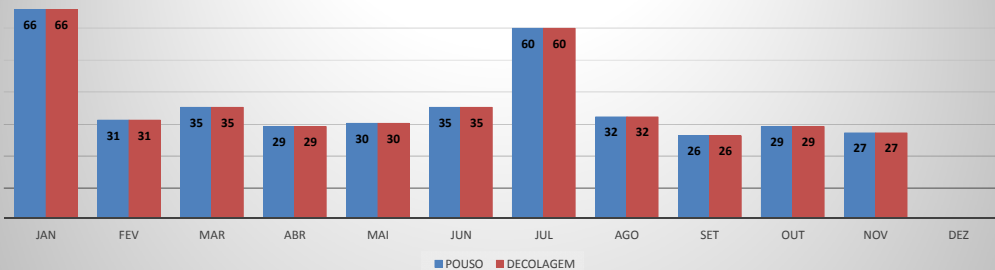

MOVIMENTAÇÃO DE AERONAVES - AVIAÇÃO REGULAR