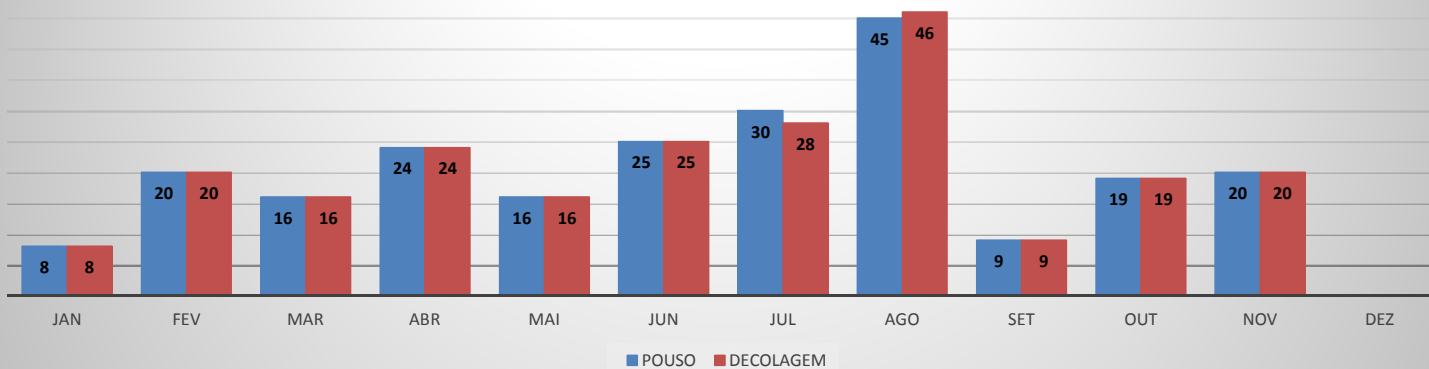

**MOVIMENTAÇÃO DE PASSAGEIROS - AVIAÇÃO GERAL**

**MOVIMENTAÇÃO DE AERONAVES - AVIAÇÃO GERAL**

**MOVIMENTOS DE AERONAVES E PASSAGEIROS**

**ANO: 2019**

**AEROPORTO: CRATEÚS - SNWS**

MÊS	AVIAÇÃO GERAL			
	PASSAGEIROS		AERONAVES	
	EMBARQUE	DESEMBARQUE	POUSO	DECOLAGEM
JAN	29	27	9	9
FEV	17	16	5	5
MAR	14	13	4	4
ABR	28	26	8	8
MAI	54	45	12	12
JUN	22	21	12	12
JUL	24	23	11	11
AGO	62	55	19	20
SET	13	17	10	10
OUT	42	32	10	10
NOV	57	52	12	12
DEZ				
<b>TOTAIS</b>	<b>362</b>	<b>327</b>	<b>112</b>	<b>113</b>
	<b>689</b>		<b>225</b>	

**MOVIMENTAÇÃO DE PASSAGEIROS - AVIAÇÃO GERAL**

**MOVIMENTAÇÃO DE AERONAVES - AVIAÇÃO GERAL**

**MOVIMENTOS DE AERONAVES E PASSAGEIROS**

**ANO: 2019**

**AEROPORTO: QUIXADÁ - SNQX**

MÊS	AVIAÇÃO GERAL			
	PASSAGEIROS		AERONAVES	
	EMBARQUE	DESEMBARQUE	POUSO	DECOLAGEM
JAN	7	6	8	8
FEV	16	13	20	20
MAR	17	17	16	16
ABR	23	25	24	24
MAI	11	14	16	16
JUN	34	34	25	25
JUL	50	46	30	28
AGO	80	76	45	46
SET	7	9	9	9
OUT	11	11	19	19
NOV	25	25	20	20
DEZ				
<b>TOTAIS</b>	<b>281</b>	<b>276</b>	<b>232</b>	<b>231</b>
	557		463	

**MOVIMENTAÇÃO DE PASSAGEIROS - AVIAÇÃO GERAL**

**MOVIMENTAÇÃO DE AERONAVES - AVIAÇÃO GERAL**

**MOVIMENTOS DE AERONAVES E PASSAGEIROS**

**ANO: 2019**

**AEROPORTO: TAUÁ - SDZG**

MÊS	AVIAÇÃO GERAL			
	PASSAGEIROS		AERONAVES	
	EMBARQUE	DESEMBARQUE	POUSO	DECOLAGEM
JAN	0	0	0	0
FEV	11	7	2	2
MAR	25	22	6	6
ABR	0	0	0	0
MAI	29	27	12	12
JUN	51	40	13	13
JUL	29	35	9	9
AGO	28	15	10	10
SET	42	29	10	10
OUT	23	21	7	7
NOV	27	27	10	10
DEZ				
<b>TOTAL</b>	<b>265</b>	<b>223</b>	<b>79</b>	<b>79</b>
	<b>488</b>		<b>158</b>	