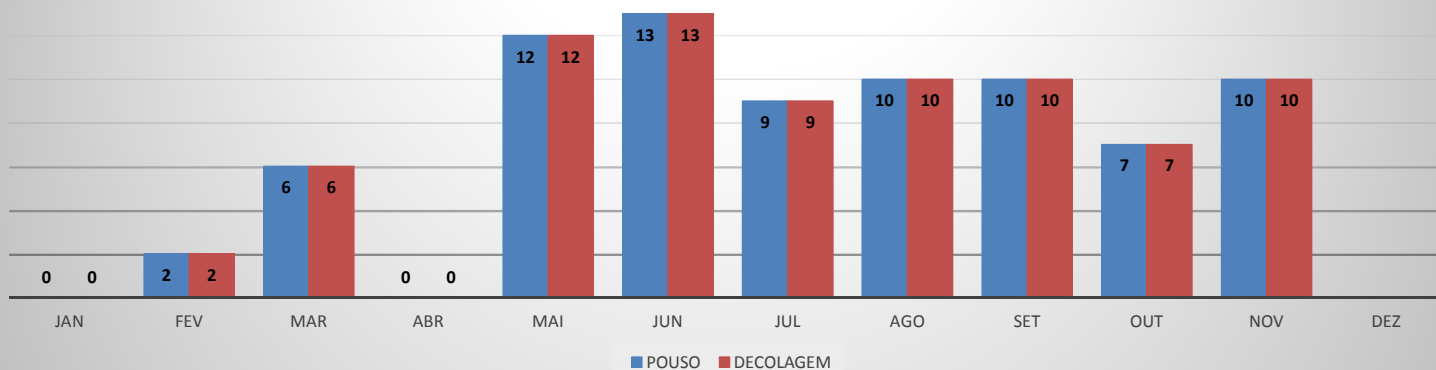

**MOVIMENTAÇÃO DE PASSAGEIROS - AVIAÇÃO GERAL**

**MOVIMENTAÇÃO DE AERONAVES - AVIAÇÃO GERAL**

**MOVIMENTOS DE AERONAVES E PASSAGEIROS**

**ANO: 2019**

**AEROPORTO: QUIXADÁ - SNQX**

MÊS	AVIAÇÃO GERAL			
	PASSAGEIROS		AERONAVES	
	EMBARQUE	DESEMBARQUE	POUSO	DECOLAGEM
JAN	7	6	8	8
FEV	16	13	20	20
MAR	17	17	16	16
ABR	23	25	24	24
MAI	11	14	16	16
JUN	34	34	25	25
JUL	50	46	30	28
AGO	80	76	45	46
SET	7	9	9	9
OUT	11	11	19	19
NOV	25	25	20	20
DEZ				
<b>TOTAIS</b>	<b>281</b>	<b>276</b>	<b>232</b>	<b>231</b>
	557		463	

**MOVIMENTAÇÃO DE PASSAGEIROS - AVIAÇÃO GERAL**

**MOVIMENTAÇÃO DE AERONAVES - AVIAÇÃO GERAL**

**MOVIMENTOS DE AERONAVES E PASSAGEIROS**

**ANO: 2019**

**AEROPORTO: TAUÁ - SDZG**

MÊS	AVIAÇÃO GERAL			
	PASSAGEIROS		AERONAVES	
	EMBARQUE	DESEMBARQUE	POUSO	DECOLAGEM
JAN	0	0	0	0
FEV	11	7	2	2
MAR	25	22	6	6
ABR	0	0	0	0
MAI	29	27	12	12
JUN	51	40	13	13
JUL	29	35	9	9
AGO	28	15	10	10
SET	42	29	10	10
OUT	23	21	7	7
NOV	27	27	10	10
DEZ				
<b>TOTAL</b>	<b>265</b>	<b>223</b>	<b>79</b>	<b>79</b>
	<b>488</b>		<b>158</b>	

**MOVIMENTAÇÃO DE PASSAGEIROS - AVIAÇÃO GERAL**

**MOVIMENTAÇÃO DE AERONAVES - AVIAÇÃO GERAL**

**MOVIMENTOS DE AERONAVES E PASSAGEIROS**

**ANO: 2019**

**AEROPORTO: CAMOCIM - SNWC**

MÊS	AVIAÇÃO GERAL			
	PASSAGEIROS		AERONAVES	
	EMBARQUE	DESEMBARQUE	POUSO	DECOLAGEM
JAN	17	19	12	12
FEV	6	7	3	3
MAR	17	18	17	17
ABR	4	4	4	4
MAI	23	25	17	16
JUN	26	25	15	14
JUL	41	37	17	18
AGO	16	21	9	8
SET	21	22	18	18
OUT	34	44	22	22
NOV	20	30	14	14
DEZ				
<b>TOTAIS</b>	<b>225</b>	<b>252</b>	<b>148</b>	<b>146</b>
	<b>477</b>		<b>294</b>	