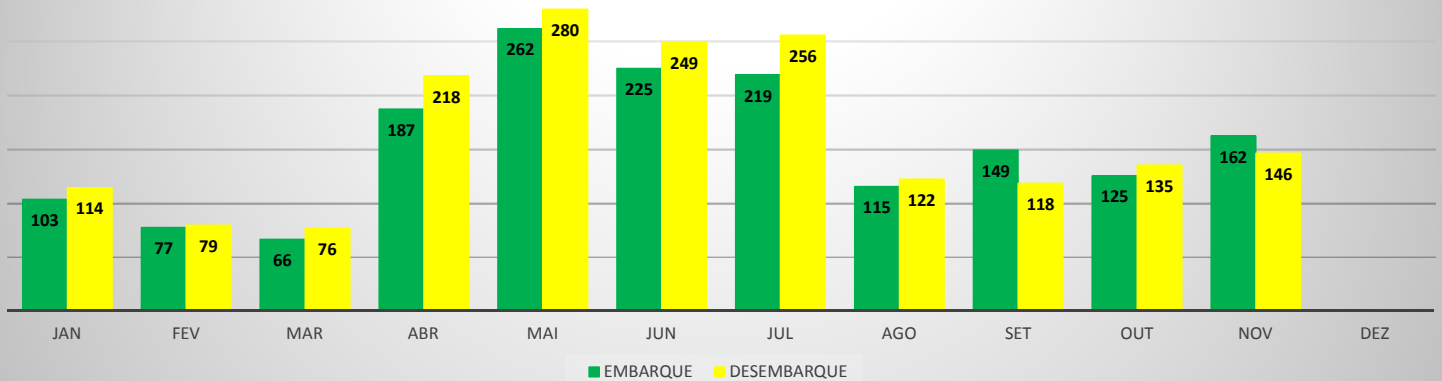

**ANO: 2019**

**AEROPORTO: CANOA QUEBRADA - SBAC**

MÊS	PASSAGEIROS				AERONAVES			
	AVIAÇÃO REGULAR		AVIAÇÃO GERAL		AVIAÇÃO REGULAR		AVIAÇÃO GERAL	
	EMBARQUE	DESEMBARQUE	EMBARQUE	DESEMBARQUE	POUSO	DECOLAGEM	POUSO	DECOLAGEM
JAN	0	0	97	91	0	0	30	30
FEV	44	57	78	80	2	2	24	23
MAR	205	159	27	32	14	14	9	9
ABR	124	88	26	26	13	13	12	12
MAI	199	163	62	48	13	13	26	25
JUN	162	142	37	38	13	13	36	36
JUL	545	532	60	52	13	13	18	18
AGO	216	131	27	30	12	12	14	14
SET	118	78	51	55	13	13	25	25
OUT	148	116	43	28	13	13	22	22
NOV	116	59	60	60	12	12	32	32
DEZ								
	<b>1.877</b>	<b>1.525</b>	<b>568</b>	<b>540</b>	<b>118</b>	<b>118</b>	<b>248</b>	<b>246</b>
<b>TOTAIS</b>	<b>3.402</b>		<b>1.108</b>		<b>236</b>		<b>494</b>	
	<b>4.510</b>				<b>730</b>			

**MOVIMENTAÇÃO DE PASSAGEIROS - AVIAÇÃO REGULAR**

**MOVIMENTAÇÃO DE PASSAGEIROS - AVIAÇÃO GERAL**

**MOVIMENTAÇÃO DE AERONAVES - AVIAÇÃO REGULAR**

**MOVIMENTAÇÃO DE AERONAVES - AVIAÇÃO GERAL**

**MOVIMENTOS DE AERONAVES E PASSAGEIROS**

**ANO: 2019**

**AEROPORTO: SOBRAL - SNOB**

MÊS	AVIAÇÃO GERAL			
	PASSAGEIROS		AERONAVES	
	EMBARQUE	DESEMBARQUE	POUSO	DECOLAGEM
JAN	103	114	32	30
FEV	77	79	18	18
MAR	66	76	17	17
ABR	187	218	46	45
MAI	262	280	73	73
JUN	225	249	65	66
JUL	219	256	68	68
AGO	115	122	45	44
SET	149	118	63	63
OUT	125	135	49	50
NOV	162	146	57	58
DEZ				
<b>TOTAIS</b>	<b>1.690</b>	<b>1.793</b>	<b>533</b>	<b>532</b>
	<b>3.483</b>		<b>1.065</b>	

**MOVIMENTAÇÃO DE PASSAGEIROS - AVIAÇÃO GERAL**

**MOVIMENTAÇÃO DE AERONAVES - AVIAÇÃO GERAL**

**MOVIMENTOS DE AERONAVES E PASSAGEIROS**

**ANO: 2019**

**AEROPORTO: IGUATU - SNIG**

MÊS	AVIAÇÃO GERAL			
	PASSAGEIROS		AERONAVES	
	EMBARQUE	DESEMBARQUE	POUSO	DECOLAGEM
JAN	35	31	16	15
FEV	37	101	32	32
MAR	84	58	29	28
ABR	119	66	37	38
MAI	175	148	63	60
JUN	161	131	51	53
JUL	356	104	57	57
AGO	107	118	41	39
SET	105	115	44	42
OUT	140	122	42	42
NOV	128	125	44	46
DEZ				
<b>TOTAIS</b>	<b>1.447</b>	<b>1.119</b>	<b>456</b>	<b>452</b>
	<b>2.566</b>		<b>908</b>	