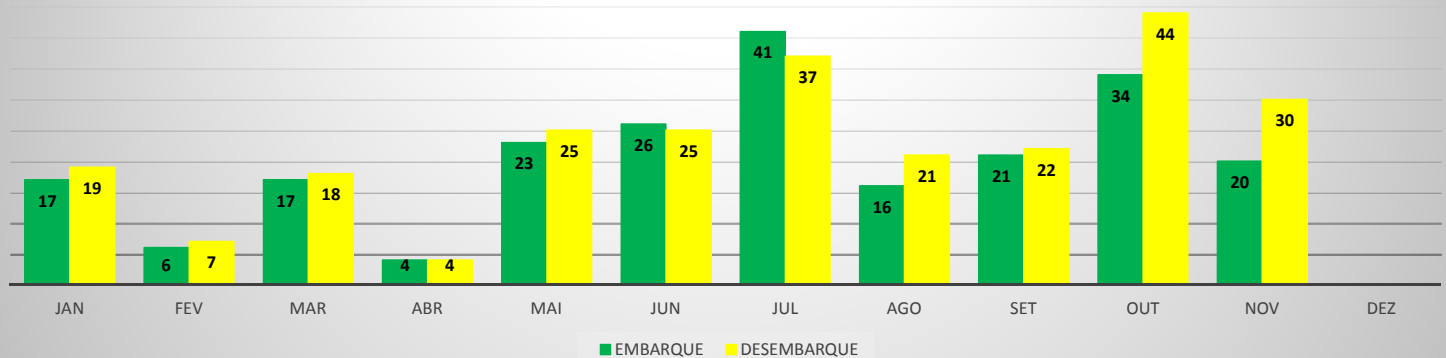

**MOVIMENTAÇÃO DE PASSAGEIROS - AVIAÇÃO GERAL**

**MOVIMENTAÇÃO DE AERONAVES - AVIAÇÃO GERAL**

**MOVIMENTOS DE AERONAVES E PASSAGEIROS**

**ANO: 2019**

**AEROPORTO: TAUÁ - SDZG**

MÊS	AVIAÇÃO GERAL			
	PASSAGEIROS		AERONAVES	
	EMBARQUE	DESEMBARQUE	POUSO	DECOLAGEM
JAN	0	0	0	0
FEV	11	7	2	2
MAR	25	22	6	6
ABR	0	0	0	0
MAI	29	27	12	12
JUN	51	40	13	13
JUL	29	35	9	9
AGO	28	15	10	10
SET	42	29	10	10
OUT	23	21	7	7
NOV	27	27	10	10
DEZ				
<b>TOTAL</b>	<b>265</b>	<b>223</b>	<b>79</b>	<b>79</b>
	<b>488</b>		<b>158</b>	

**MOVIMENTAÇÃO DE PASSAGEIROS - AVIAÇÃO GERAL**

**MOVIMENTAÇÃO DE AERONAVES - AVIAÇÃO GERAL**

**MOVIMENTOS DE AERONAVES E PASSAGEIROS**

**ANO: 2019**

**AEROPORTO: CAMOCIM - SNWC**

MÊS	AVIAÇÃO GERAL			
	PASSAGEIROS		AERONAVES	
	EMBARQUE	DESEMBARQUE	POUSO	DECOLAGEM
JAN	17	19	12	12
FEV	6	7	3	3
MAR	17	18	17	17
ABR	4	4	4	4
MAI	23	25	17	16
JUN	26	25	15	14
JUL	41	37	17	18
AGO	16	21	9	8
SET	21	22	18	18
OUT	34	44	22	22
NOV	20	30	14	14
DEZ				
<b>TOTAIS</b>	<b>225</b>	<b>252</b>	<b>148</b>	<b>146</b>
	<b>477</b>		<b>294</b>	

**MOVIMENTAÇÃO DE PASSAGEIROS - AVIAÇÃO GERAL**

**MOVIMENTAÇÃO DE AERONAVES - AVIAÇÃO GERAL**

**MOVIMENTOS DE AERONAVES E PASSAGEIROS**

**ANO: 2019**

**AEROPORTO: CAMPOS SALES - SNCS**

MÊS	AVIAÇÃO GERAL			
	PASSAGEIROS		AERONAVES	
	EMBARQUE	DESEMBARQUE	POUSO	DECOLAGEM
JAN	0	0	0	0
FEV	0	0	0	0
MAR	0	0	0	0
ABR	14	16	4	4
MAI	29	31	10	10
JUN	0	0	0	0
JUL	15	12	4	4
AGO	6	6	1	1
SET	0	0	0	0
OUT	6	10	2	2
NOV	0	0	0	0
DEZ				
<b>TOTAIS</b>	<b>70</b>	<b>75</b>	<b>21</b>	<b>21</b>
	<b>145</b>		<b>42</b>	