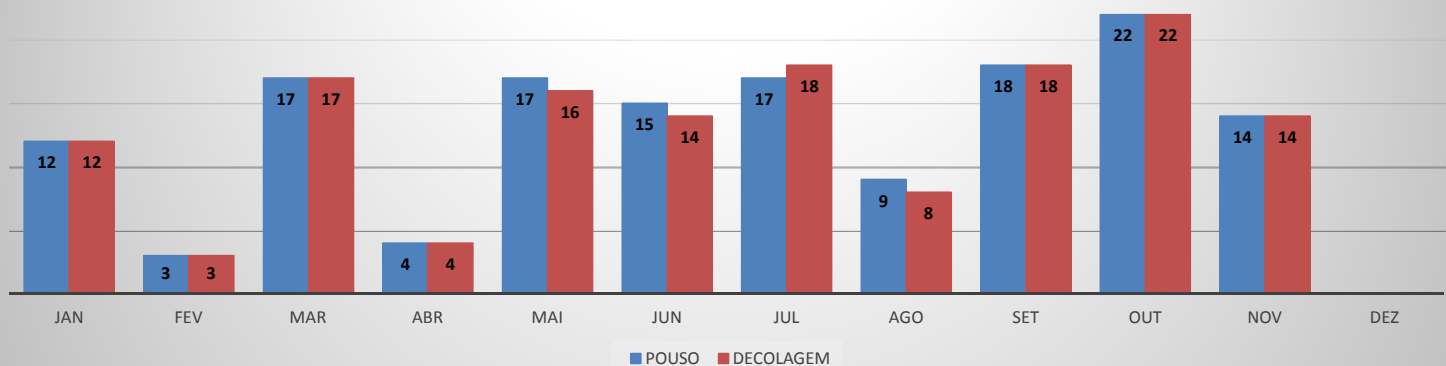

**MOVIMENTAÇÃO DE PASSAGEIROS - AVIAÇÃO GERAL**

**MOVIMENTAÇÃO DE AERONAVES - AVIAÇÃO GERAL**

**MOVIMENTOS DE AERONAVES E PASSAGEIROS**

**ANO: 2019**

**AEROPORTO: TAUÁ - SDZG**

MÊS	AVIAÇÃO GERAL			
	PASSAGEIROS		AERONAVES	
	EMBARQUE	DESEMBARQUE	POUSO	DECOLAGEM
JAN	0	0	0	0
FEV	11	7	2	2
MAR	25	22	6	6
ABR	0	0	0	0
MAI	29	27	12	12
JUN	51	40	13	13
JUL	29	35	9	9
AGO	28	15	10	10
SET	42	29	10	10
OUT	23	21	7	7
NOV	27	27	10	10
DEZ				
<b>TOTAL</b>	<b>265</b>	<b>223</b>	<b>79</b>	<b>79</b>
	<b>488</b>		<b>158</b>	

**MOVIMENTAÇÃO DE PASSAGEIROS - AVIAÇÃO GERAL**

**MOVIMENTAÇÃO DE AERONAVES - AVIAÇÃO GERAL**

**MOVIMENTOS DE AERONAVES E PASSAGEIROS**

**ANO: 2019**

**AEROPORTO: CAMOCIM - SNWC**

MÊS	AVIAÇÃO GERAL			
	PASSAGEIROS		AERONAVES	
	EMBARQUE	DESEMBARQUE	POUSO	DECOLAGEM
JAN	17	19	12	12
FEV	6	7	3	3
MAR	17	18	17	17
ABR	4	4	4	4
MAI	23	25	17	16
JUN	26	25	15	14
JUL	41	37	17	18
AGO	16	21	9	8
SET	21	22	18	18
OUT	34	44	22	22
NOV	20	30	14	14
DEZ				
<b>TOTAIS</b>	<b>225</b>	<b>252</b>	<b>148</b>	<b>146</b>
	<b>477</b>		<b>294</b>	

**MOVIMENTAÇÃO DE PASSAGEIROS - AVIAÇÃO GERAL**

**MOVIMENTAÇÃO DE AERONAVES - AVIAÇÃO GERAL**

**MOVIMENTOS DE AERONAVES E PASSAGEIROS**

**ANO: 2019**

**AEROPORTO: CAMPOS SALES - SNCS**

MÊS	AVIAÇÃO GERAL			
	PASSAGEIROS		AERONAVES	
	EMBARQUE	DESEMBARQUE	POUSO	DECOLAGEM
JAN	0	0	0	0
FEV	0	0	0	0
MAR	0	0	0	0
ABR	14	16	4	4
MAI	29	31	10	10
JUN	0	0	0	0
JUL	15	12	4	4
AGO	6	6	1	1
SET	0	0	0	0
OUT	6	10	2	2
NOV	0	0	0	0
DEZ				
<b>TOTAIS</b>	<b>70</b>	<b>75</b>	<b>21</b>	<b>21</b>
	<b>145</b>		<b>42</b>	