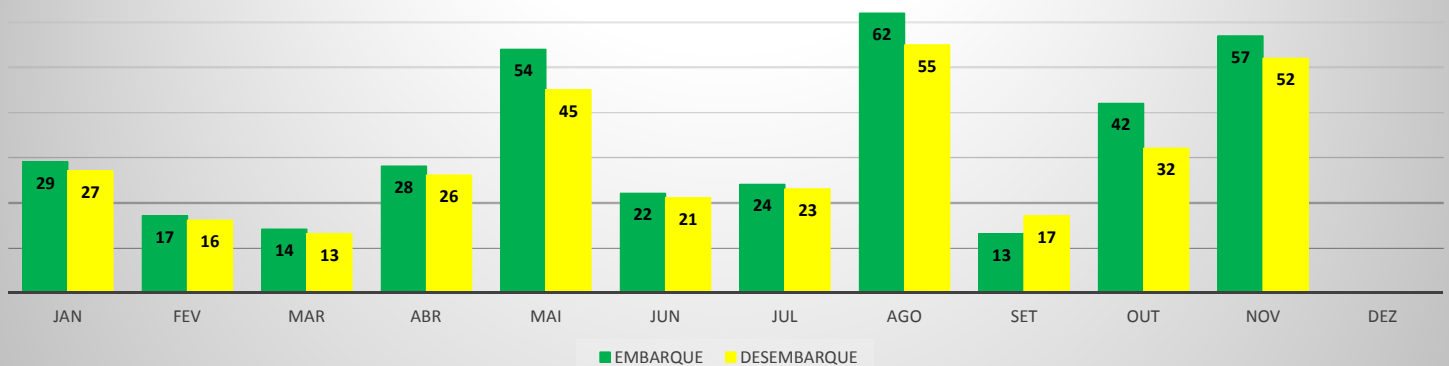

**MOVIMENTAÇÃO DE PASSAGEIROS - AVIAÇÃO GERAL**

**MOVIMENTAÇÃO DE AERONAVES - AVIAÇÃO GERAL**

**MOVIMENTOS DE AERONAVES E PASSAGEIROS**

**ANO: 2019**

**AEROPORTO: SÃO BENEDITO - SWBE**

MÊS	AVIAÇÃO GERAL			
	PASSAGEIROS		AERONAVES	
	EMBARQUE	DESEMBARQUE	POUSO	DECOLAGEM
JAN	44	44	18	18
FEV	47	40	14	14
MAR	32	31	12	12
ABR	55	54	21	21
MAI	70	94	24	23
JUN	18	20	14	14
JUL	55	47	22	22
AGO	51	66	16	16
SET	12	10	9	9
OUT	58	69	27	27
NOV	100	116	39	39
DEZ				
<b>TOTAIS</b>	<b>542</b>	<b>591</b>	<b>216</b>	<b>215</b>
	<b>1.133</b>		<b>431</b>	

**MOVIMENTAÇÃO DE PASSAGEIROS - AVIAÇÃO GERAL**

**MOVIMENTAÇÃO DE AERONAVES - AVIAÇÃO GERAL**

**MOVIMENTOS DE AERONAVES E PASSAGEIROS**

**ANO: 2019**

**AEROPORTO: CRATEÚS - SNWS**

MÊS	AVIAÇÃO GERAL			
	PASSAGEIROS		AERONAVES	
	EMBARQUE	DESEMBARQUE	POUSO	DECOLAGEM
JAN	29	27	9	9
FEV	17	16	5	5
MAR	14	13	4	4
ABR	28	26	8	8
MAI	54	45	12	12
JUN	22	21	12	12
JUL	24	23	11	11
AGO	62	55	19	20
SET	13	17	10	10
OUT	42	32	10	10
NOV	57	52	12	12
DEZ				
<b>TOTAIS</b>	<b>362</b>	<b>327</b>	<b>112</b>	<b>113</b>
	<b>689</b>		<b>225</b>	

**MOVIMENTAÇÃO DE PASSAGEIROS - AVIAÇÃO GERAL**

**MOVIMENTAÇÃO DE AERONAVES - AVIAÇÃO GERAL**

**MOVIMENTOS DE AERONAVES E PASSAGEIROS**

**ANO: 2019**

**AEROPORTO: QUIXADÁ - SNQX**

MÊS	AVIAÇÃO GERAL			
	PASSAGEIROS		AERONAVES	
	EMBARQUE	DESEMBARQUE	POUSO	DECOLAGEM
JAN	7	6	8	8
FEV	16	13	20	20
MAR	17	17	16	16
ABR	23	25	24	24
MAI	11	14	16	16
JUN	34	34	25	25
JUL	50	46	30	28
AGO	80	76	45	46
SET	7	9	9	9
OUT	11	11	19	19
NOV	25	25	20	20
DEZ				
<b>TOTAIS</b>	<b>281</b>	<b>276</b>	<b>232</b>	<b>231</b>
	557		463	