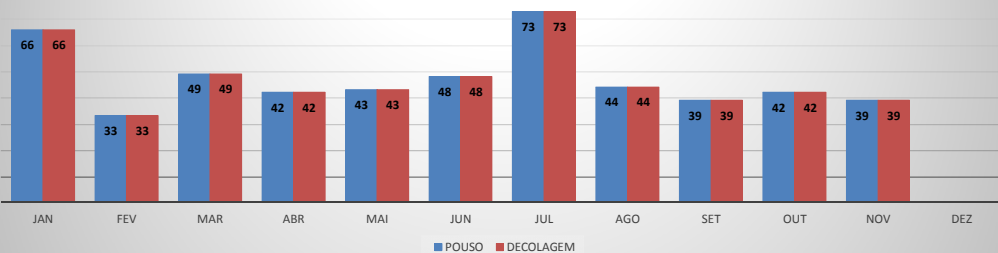

MOVIMENTAÇÃO DE AERONAVES - AVIAÇÃO REGULAR