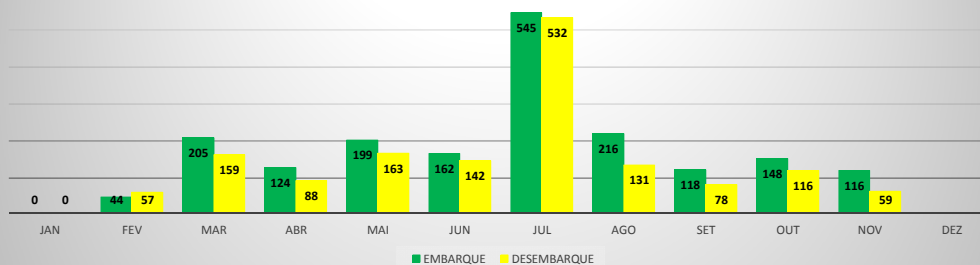

MOVIMENTOS DE AERONAVES E PASSAGEIROS

ANO: 2019

AEROPORTO: CANOA QUEBRADA - SBAC

MÊS	PASSAGEIROS				AERONAVES			
	AVIAÇÃO REGULAR		AVIAÇÃO GERAL		AVIAÇÃO REGULAR		AVIAÇÃO GERAL	
	EMBARQUE	DESEMBARQUE	EMBARQUE	DESEMBARQUE	POUSO	DECOLAGEM	POUSO	DECOLAGEM
JAN	0	0	97	91	0	0	30	30
FEV	44	57	78	80	2	2	24	23
MAR	205	159	27	32	14	14	9	9
ABR	124	88	26	26	13	13	12	12
MAI	199	163	62	48	13	13	26	25
JUN	162	142	37	38	13	13	36	36
JUL	545	532	60	52	13	13	18	18
AGO	216	131	27	30	12	12	14	14
SET	118	78	51	55	13	13	25	25
OUT	148	116	43	28	13	13	22	22
NOV	116	59	60	60	12	12	32	32
DEZ								
	1.877	1.525	568	540	118	118	248	246
TOTAIS	3.402		1.108		236		494	
	4.510				730			

MOVIMENTAÇÃO DE PASSAGEIROS - AVIAÇÃO REGULAR