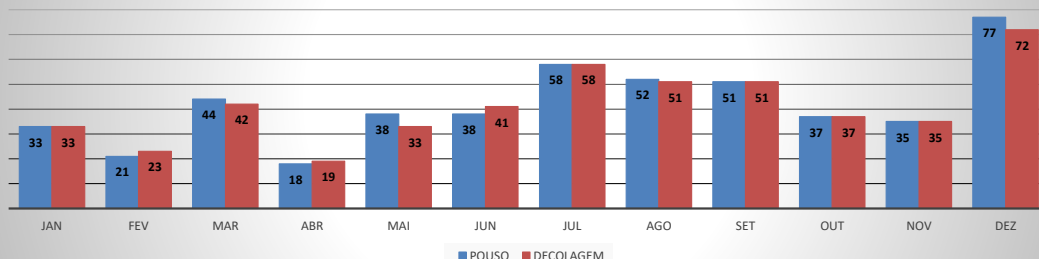

**ANO: 2018**

**AEROPORTO DE JERICOACOARA - SBJE**

MÊS	PASSAGEIROS				AERONAVES			
	AVIAÇÃO REGULAR		AVIAÇÃO GERAL		AVIAÇÃO REGULAR		AVIAÇÃO GERAL	
	EMBARQUE	DESEMBARQUE	EMBARQUE	DESEMBARQUE	POUSO	DECOLAGEM	POUSO	DECOLAGEM
JAN	4.884	4.688	110	75	45	45	33	33
FEV	3.366	3.154	57	56	32	32	21	23
MAR	3.092	3.092	132	129	27	27	44	42
ABR	2.604	2.573	68	60	25	25	18	19
MAI	2.550	2.550	126	157	26	26	38	33
JUN	2.792	2.967	130	98	27	27	38	41
JUL	4.179	4.202	226	219	34	34	58	58
AGO	4.069	4.177	116	131	35	35	52	51
SET	4.585	4.620	168	174	36	36	51	51
OUT	4.334	4.240	120	114	34	34	37	37
NOV	4.224	4.378	103	90	35	35	35	35
DEZ	4.594	7.099	119	249	56	56	77	72
<b>TOTAIS</b>	<b>45.273</b>	<b>47.740</b>	<b>1.475</b>	<b>1.552</b>	<b>412</b>	<b>412</b>	<b>502</b>	<b>495</b>
	<b>93.013</b>		<b>3.027</b>		<b>824</b>		<b>997</b>	
	<b>96.040</b>				<b>1.821</b>			

**MOVIMENTAÇÃO DE PASSAGEIROS - AVIAÇÃO REGULAR**

**MOVIMENTAÇÃO DE PASSAGEIROS - AVIAÇÃO GERAL**

**MOVIMENTAÇÃO DE AERONAVES - AVIAÇÃO REGULAR**

**MOVIMENTAÇÃO DE AERONAVES - AVIAÇÃO GERAL**

**MOVIMENTOS DE AERONAVES E PASSAGEIROS**

**ANO: 2018**

**AEROPORTO DE SOBRAL - SNOB**

MÊS	PASSAGEIROS				AERONAVES			
	AVIAÇÃO REGULAR		AVIAÇÃO GERAL		AVIAÇÃO REGULAR		AVIAÇÃO GERAL	
	EMBARQUE	DESEMBARQUE	EMBARQUE	DESEMBARQUE	POUSO	DECOLAGEM	POUSO	DECOLAGEM
JAN	0	0	348	378	0	0	85	84
FEV	0	0	342	343	0	0	85	85
MAR	0	0	281	315	0	0	81	86
ABR	0	0	344	356	0	0	90	89
MAI	0	0	344	388	0	0	99	93
JUN	0	0	342	353	0	0	90	93
JUL	0	0	301	322	0	0	93	91
AGO	0	0	305	317	0	0	93	94
SET	0	0	400	407	0	0	114	115
OUT	0	0	347	358	0	0	91	89
NOV	0	0	324	358	0	0	92	89
DEZ	0	0	267	286	0	0	82	82
<b>TOTAIS</b>	<b>0</b>	<b>0</b>	<b>3.945</b>	<b>4.181</b>	<b>0</b>	<b>0</b>	<b>1.095</b>	<b>1.090</b>
	<b>0</b>		<b>8.126</b>		<b>0</b>		<b>2.185</b>	
	<b>8.126</b>				<b>2.185</b>			