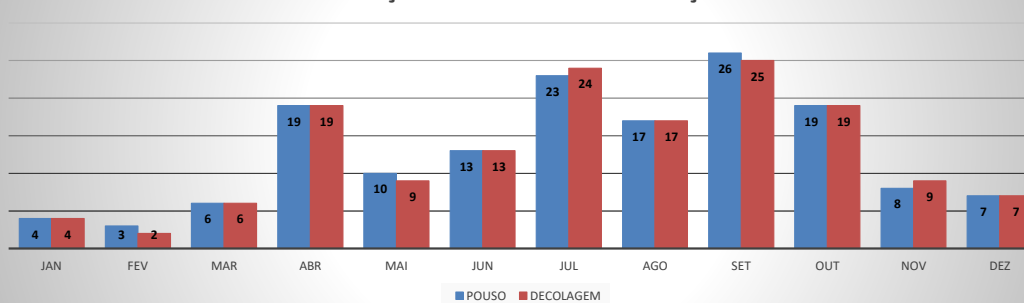

**ANO: 2018**

**AEROPORTO DE TAUÁ - SDZG**

MÊS	PASSAGEIROS				AERONAVES			
	AVIAÇÃO REGULAR		AVIAÇÃO GERAL		AVIAÇÃO REGULAR		AVIAÇÃO GERAL	
	EMBARQUE	DESEMBARQUE	EMBARQUE	DESEMBARQUE	POUSO	DECOLAGEM	POUSO	DECOLAGEM
JAN	0	0	21	21	0	0	4	4
FEV	0	0	7	6	0	0	3	2
MAR	0	0	29	24	0	0	6	6
ABR	0	0	73	72	0	0	19	19
MAI	0	0	39	37	0	0	10	9
JUN	0	0	47	45	0	0	13	13
JUL	0	0	78	84	0	0	23	24
AGO	0	0	54	50	0	0	17	17
SET	0	0	91	82	0	0	26	25
OUT	0	0	67	58	0	0	19	19
NOV	0	0	33	26	0	0	8	9
DEZ	0	0	33	22	0	0	7	7
<b>TOTAIS</b>	<b>0</b>	<b>0</b>	<b>572</b>	<b>527</b>	<b>0</b>	<b>0</b>	<b>155</b>	<b>154</b>
	<b>0</b>		<b>1.099</b>		<b>0</b>		<b>309</b>	
	<b>1.099</b>				<b>309</b>			

**MOVIMENTAÇÃO DE PASSAGEIROS - AVIAÇÃO REGULAR**

**MOVIMENTAÇÃO DE PASSAGEIROS - AVIAÇÃO GERAL**

**MOVIMENTAÇÃO DE AERONAVES - AVIAÇÃO REGULAR**

**MOVIMENTAÇÃO DE AERONAVES - AVIAÇÃO GERAL**

**MOVIMENTOS DE AERONAVES E PASSAGEIROS**

**ANO: 2018**

**AEROPORTO DE CAMPOS SALES - SNCS**

MÊS	PASSAGEIROS				AERONAVES			
	AVIAÇÃO REGULAR		AVIAÇÃO GERAL		AVIAÇÃO REGULAR		AVIAÇÃO GERAL	
	EMBARQUE	DESEMBARQUE	EMBARQUE	DESEMBARQUE	POUSO	DECOLAGEM	POUSO	DECOLAGEM
JAN	0	0	3	3	0	0	1	1
FEV	0	0	0	2	0	0	1	1
MAR	0	0	2	7	0	0	2	2
ABR	0	0	0	2	0	0	1	1
MAI	0	0	21	19	0	0	4	4
JUN	0	0	2	6	0	0	2	2
JUL	0	0	20	19	0	0	4	4
AGO	0	0	12	12	0	0	3	3
SET	0	0	14	13	0	0	5	5
OUT	0	0	11	13	0	0	4	4
NOV	0	0	0	0	0	0	0	0
DEZ	0	0	2	0	0	0	1	1
<b>TOTAIS</b>	<b>0</b>	<b>0</b>	<b>87</b>	<b>96</b>	<b>0</b>	<b>0</b>	<b>28</b>	<b>28</b>
	<b>0</b>		<b>183</b>		<b>0</b>		<b>56</b>	
	<b>183</b>				<b>56</b>			