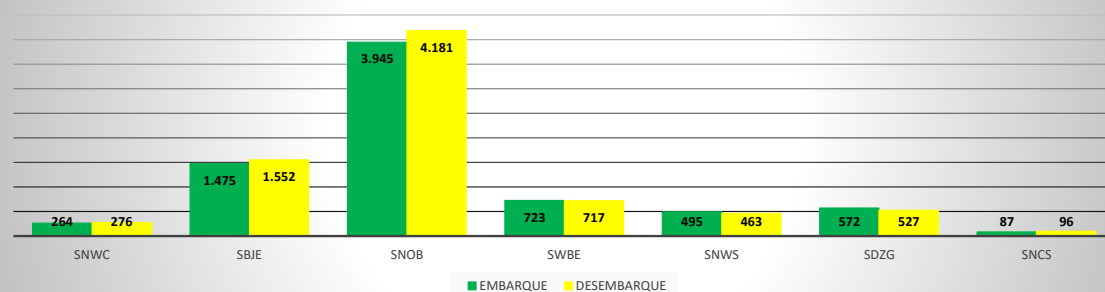

MOVIMENTAÇÃO DE PASSAGEIROS - AVIAÇÃO GERAL