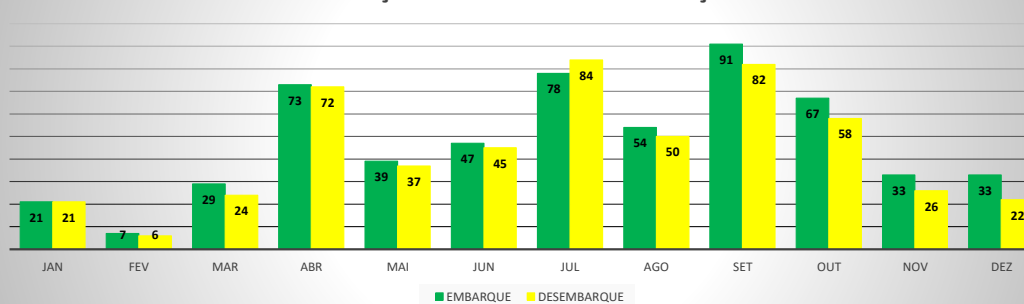

MOVIMENTAÇÃO DE PASSAGEIROS - AVIAÇÃO GERAL