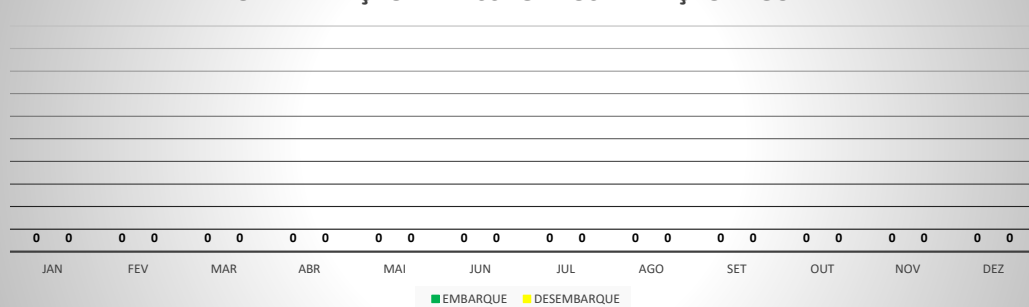

MOVIMENTOS DE AERONAVES E PASSAGEIROS

ANO: 2018

AEROPORTO DE SOBRAL - SNOB

MÊS	PASSAGEIROS				AERONAVES			
	AVIAÇÃO REGULAR		AVIAÇÃO GERAL		AVIAÇÃO REGULAR		AVIAÇÃO GERAL	
	EMBARQUE	DESEMBARQUE	EMBARQUE	DESEMBARQUE	POUSO	DECOLAGEM	POUSO	DECOLAGEM
JAN	0	0	348	378	0	0	85	84
FEV	0	0	342	343	0	0	85	85
MAR	0	0	281	315	0	0	81	86
ABR	0	0	344	356	0	0	90	89
MAI	0	0	344	388	0	0	99	93
JUN	0	0	342	353	0	0	90	93
JUL	0	0	301	322	0	0	93	91
AGO	0	0	305	317	0	0	93	94
SET	0	0	400	407	0	0	114	115
OUT	0	0	347	358	0	0	91	89
NOV	0	0	324	358	0	0	92	89
DEZ	0	0	267	286	0	0	82	82
TOTAIS	0	0	3.945	4.181	0	0	1.095	1.090
	0		8.126		0		2.185	
	8.126				2.185			

MOVIMENTAÇÃO DE PASSAGEIROS - AVIAÇÃO REGULAR