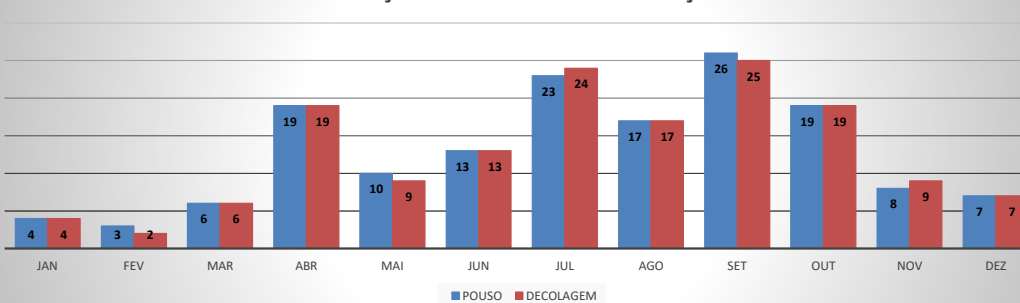

**ANO: 2018**

**AEROPORTO DE CAMPOS SALES - SNCS**

MÊS	PASSAGEIROS				AERONAVES			
	AVIAÇÃO REGULAR		AVIAÇÃO GERAL		AVIAÇÃO REGULAR		AVIAÇÃO GERAL	
	EMBARQUE	DESEMBARQUE	EMBARQUE	DESEMBARQUE	POUSO	DECOLAGEM	POUSO	DECOLAGEM
JAN	0	0	3	3	0	0	1	1
FEV	0	0	0	2	0	0	1	1
MAR	0	0	2	7	0	0	2	2
ABR	0	0	0	2	0	0	1	1
MAI	0	0	21	19	0	0	4	4
JUN	0	0	2	6	0	0	2	2
JUL	0	0	20	19	0	0	4	4
AGO	0	0	12	12	0	0	3	3
SET	0	0	14	13	0	0	5	5
OUT	0	0	11	13	0	0	4	4
NOV	0	0	0	0	0	0	0	0
DEZ	0	0	2	0	0	0	1	1
<b>TOTAIS</b>	<b>0</b>	<b>0</b>	<b>87</b>	<b>96</b>	<b>0</b>	<b>0</b>	<b>28</b>	<b>28</b>
	<b>0</b>		<b>183</b>		<b>0</b>		<b>56</b>	
	<b>183</b>				<b>56</b>			

**MOVIMENTAÇÃO DE PASSAGEIROS - AVIAÇÃO REGULAR**

**MOVIMENTAÇÃO DE PASSAGEIROS - AVIAÇÃO GERAL**

**MOVIMENTAÇÃO DE AERONAVES - AVIAÇÃO REGULAR**

**MOVIMENTAÇÃO DE AERONAVES - AVIAÇÃO GERAL**

**MOVIMENTOS DE AERONAVES E PASSAGEIROS**

**ANO: 2018**

**AEROPORTO DE IGUATU - SNIG**

MÊS	PASSAGEIROS				AERONAVES			
	AVIAÇÃO REGULAR		AVIAÇÃO GERAL		AVIAÇÃO REGULAR		AVIAÇÃO GERAL	
	EMBARQUE	DESEMBARQUE	EMBARQUE	DESEMBARQUE	POUSO	DECOLAGEM	POUSO	DECOLAGEM
JAN	0	0	87	69	0	0	32	31
FEV	0	0	71	66	0	0	29	30
MAR	0	0	96	55	0	0	45	40
ABR	0	0	109	63	0	0	37	38
MAI	0	0	108	92	0	0	40	41
JUN	0	0	93	83	0	0	34	33
JUL	0	0	136	118	0	0	47	48
AGO	0	0	122	116	0	0	48	47
SET	0	0	246	205	0	0	92	87
OUT	0	0	107	95	0	0	29	34
NOV	0	0	51	51	0	0	24	23
DEZ	0	0	63	62	0	0	27	26
<b>TOTAIS</b>	<b>0</b>	<b>0</b>	<b>1.289</b>	<b>1.075</b>	<b>0</b>	<b>0</b>	<b>484</b>	<b>478</b>
	<b>0</b>		<b>2.364</b>		<b>0</b>		<b>962</b>	
	<b>2.364</b>				<b>962</b>			