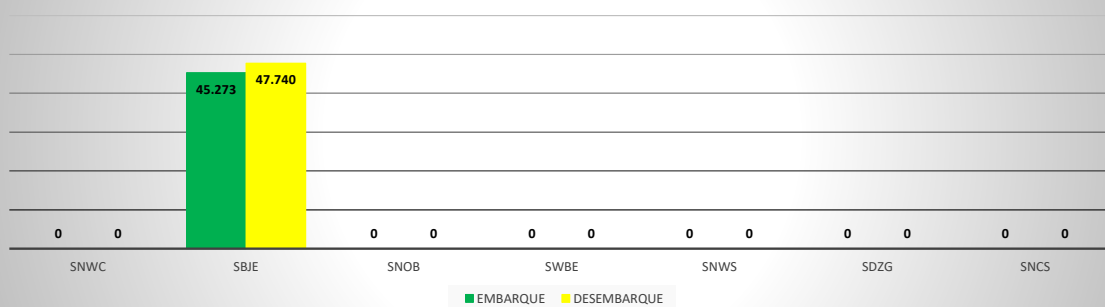

MOVIMENTOS DE AERONAVES E PASSAGEIROS

ANO: 2018

MOVIMENTOS - POR AEROPORTO

ICAO	PASSAGEIROS				AERONAVES			
	AVIAÇÃO REGULAR		AVIAÇÃO GERAL		AVIAÇÃO REGULAR		AVIAÇÃO GERAL	
	EMBARQUE	DESEMBARQUE	EMBARQUE	DESEMBARQUE	POUSO	DECOLAGEM	POUSO	DECOLAGEM
SNWC	0	0	264	276	0	0	157	159
SBJE	45.273	47.740	1.475	1.552	412	412	502	495
SNOB	0	0	3.945	4.181	0	0	1.095	1.090
SWBE	0	0	723	717	0	0	281	276
SNWS	0	0	495	463	0	0	153	152
SDZG	0	0	572	527	0	0	155	154
SNCS	0	0	87	96	0	0	28	28
SNIG	0	0	1.289	1.075	0	0	484	478
SNQX	0	0	275	270	0	0	207	208
SBAC	0	0	789	735	0	0	250	250
TOTAL	45.273	47.740	9.914	9.892	412	412	3.312	3.290

MOVIMENTAÇÃO DE PASSAGEIROS - AVIAÇÃO REGULAR