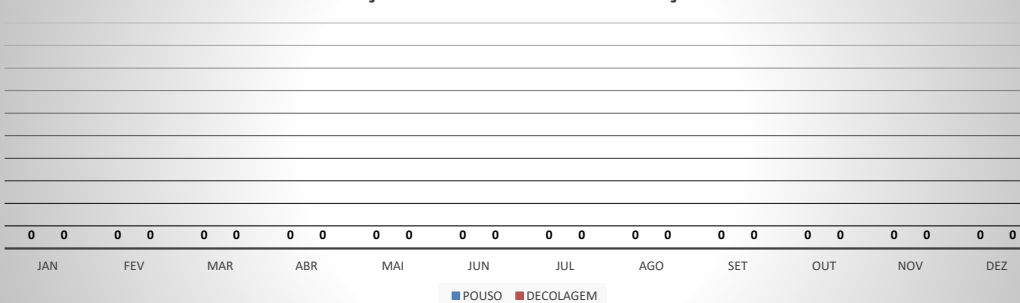

MOVIMENTAÇÃO DE AERONAVES - AVIAÇÃO REGULAR