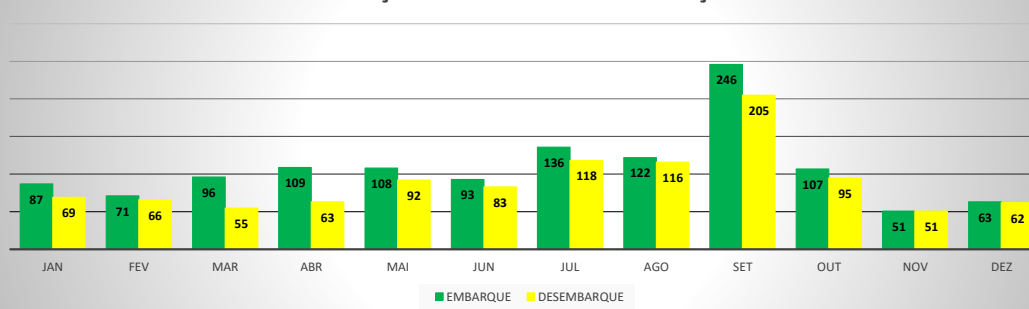

MOVIMENTAÇÃO DE PASSAGEIROS - AVIAÇÃO GERAL