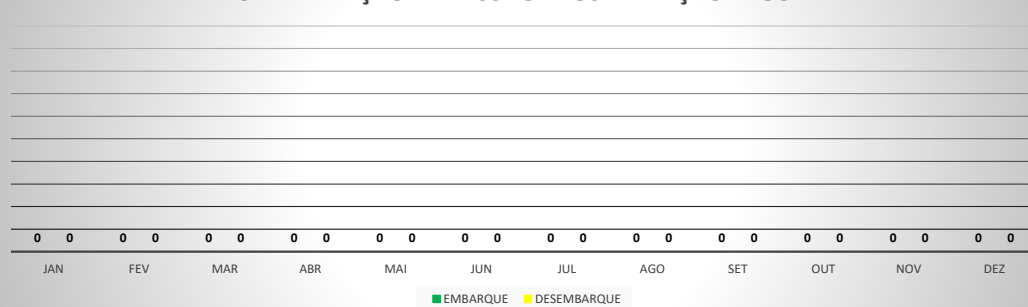

MOVIMENTOS DE AERONAVES E PASSAGEIROS

ANO: 2018

AEROPORTO DE SÃO BENEDITO - SWBE

MÊS	PASSAGEIROS				AERONAVES			
	AVIAÇÃO REGULAR		AVIAÇÃO GERAL		AVIAÇÃO REGULAR		AVIAÇÃO GERAL	
	EMBARQUE	DESEMBARQUE	EMBARQUE	DESEMBARQUE	POUSO	DECOLAGEM	POUSO	DECOLAGEM
JAN	0	0	40	39	0	0	14	14
FEV	0	0	53	55	0	0	16	16
MAR	0	0	38	31	0	0	16	15
ABR	0	0	48	31	0	0	16	15
MAI	0	0	58	55	0	0	19	19
JUN	0	0	71	69	0	0	22	22
JUL	0	0	95	100	0	0	38	37
AGO	0	0	68	66	0	0	27	27
SET	0	0	124	146	0	0	52	51
OUT	0	0	80	80	0	0	30	29
NOV	0	0	33	31	0	0	19	19
DEZ	0	0	15	14	0	0	12	12
TOTAIS	0	0	723	717	0	0	281	276
	0		1.440		0		557	
	1.440				557			

MOVIMENTAÇÃO DE PASSAGEIROS - AVIAÇÃO REGULAR