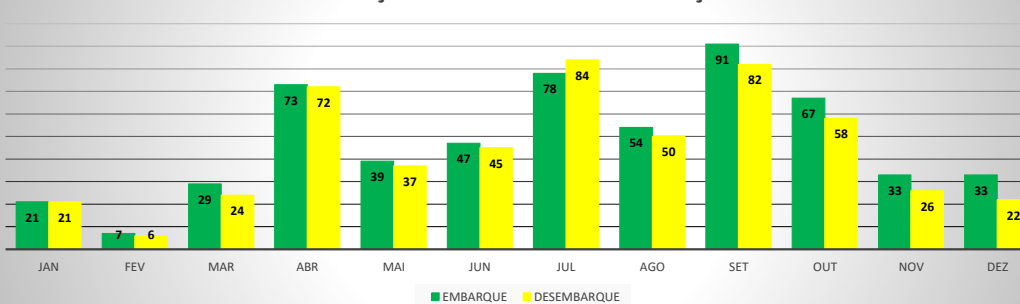

MOVIMENTAÇÃO DE PASSAGEIROS - AVIAÇÃO GERAL