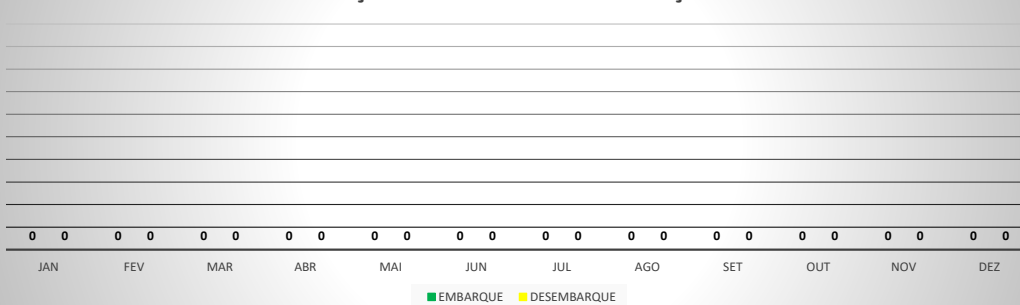

MOVIMENTOS DE AERONAVES E PASSAGEIROS

ANO: 2018

AEROPORTO DE CAMPOS SALES - SNCS

MÊS	PASSAGEIROS				AERONAVES			
	AVIAÇÃO REGULAR		AVIAÇÃO GERAL		AVIAÇÃO REGULAR		AVIAÇÃO GERAL	
	EMBARQUE	DESEMBARQUE	EMBARQUE	DESEMBARQUE	POUSO	DECOLAGEM	POUSO	DECOLAGEM
JAN	0	0	3	3	0	0	1	1
FEV	0	0	0	2	0	0	1	1
MAR	0	0	2	7	0	0	2	2
ABR	0	0	0	2	0	0	1	1
MAI	0	0	21	19	0	0	4	4
JUN	0	0	2	6	0	0	2	2
JUL	0	0	20	19	0	0	4	4
AGO	0	0	12	12	0	0	3	3
SET	0	0	14	13	0	0	5	5
OUT	0	0	11	13	0	0	4	4
NOV	0	0	0	0	0	0	0	0
DEZ	0	0	2	0	0	0	1	1
TOTAIS	0	0	87	96	0	0	28	28
	0		183		0		56	
	183				56			

MOVIMENTAÇÃO DE PASSAGEIROS - AVIAÇÃO REGULAR