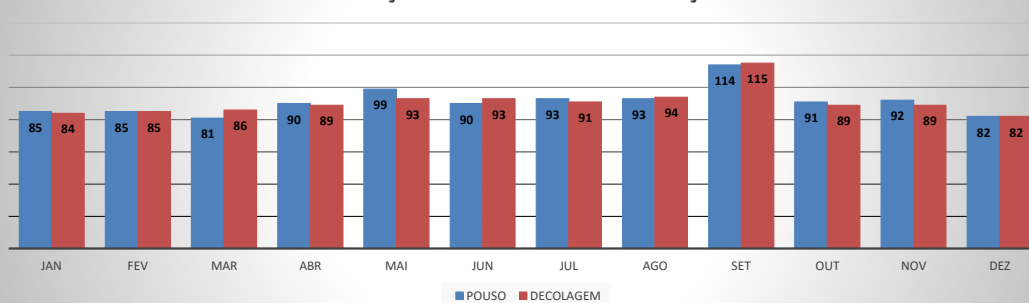

**ANO: 2018**

**AEROPORTO DE SOBRAL - SNOB**

MÊS	PASSAGEIROS				AERONAVES			
	AVIAÇÃO REGULAR		AVIAÇÃO GERAL		AVIAÇÃO REGULAR		AVIAÇÃO GERAL	
	EMBARQUE	DESEMBARQUE	EMBARQUE	DESEMBARQUE	POUSO	DECOLAGEM	POUSO	DECOLAGEM
JAN	0	0	348	378	0	0	85	84
FEV	0	0	342	343	0	0	85	85
MAR	0	0	281	315	0	0	81	86
ABR	0	0	344	356	0	0	90	89
MAI	0	0	344	388	0	0	99	93
JUN	0	0	342	353	0	0	90	93
JUL	0	0	301	322	0	0	93	91
AGO	0	0	305	317	0	0	93	94
SET	0	0	400	407	0	0	114	115
OUT	0	0	347	358	0	0	91	89
NOV	0	0	324	358	0	0	92	89
DEZ	0	0	267	286	0	0	82	82
<b>TOTAIS</b>	<b>0</b>	<b>0</b>	<b>3.945</b>	<b>4.181</b>	<b>0</b>	<b>0</b>	<b>1.095</b>	<b>1.090</b>
	<b>0</b>		<b>8.126</b>		<b>0</b>		<b>2.185</b>	
	<b>8.126</b>				<b>2.185</b>			

**MOVIMENTAÇÃO DE PASSAGEIROS - AVIAÇÃO REGULAR**

**MOVIMENTAÇÃO DE PASSAGEIROS - AVIAÇÃO GERAL**

**MOVIMENTAÇÃO DE AERONAVES - AVIAÇÃO REGULAR**

**MOVIMENTAÇÃO DE AERONAVES - AVIAÇÃO GERAL**

**MOVIMENTOS DE AERONAVES E PASSAGEIROS**

**ANO: 2018**

**AEROPORTO DE SÃO BENEDITO - SWBE**

MÊS	PASSAGEIROS				AERONAVES			
	AVIAÇÃO REGULAR		AVIAÇÃO GERAL		AVIAÇÃO REGULAR		AVIAÇÃO GERAL	
	EMBARQUE	DESEMBARQUE	EMBARQUE	DESEMBARQUE	POUSO	DECOLAGEM	POUSO	DECOLAGEM
JAN	0	0	40	39	0	0	14	14
FEV	0	0	53	55	0	0	16	16
MAR	0	0	38	31	0	0	16	15
ABR	0	0	48	31	0	0	16	15
MAI	0	0	58	55	0	0	19	19
JUN	0	0	71	69	0	0	22	22
JUL	0	0	95	100	0	0	38	37
AGO	0	0	68	66	0	0	27	27
SET	0	0	124	146	0	0	52	51
OUT	0	0	80	80	0	0	30	29
NOV	0	0	33	31	0	0	19	19
DEZ	0	0	15	14	0	0	12	12
<b>TOTAIS</b>	<b>0</b>	<b>0</b>	<b>723</b>	<b>717</b>	<b>0</b>	<b>0</b>	<b>281</b>	<b>276</b>
	<b>0</b>		<b>1.440</b>		<b>0</b>		<b>557</b>	
	<b>1.440</b>				<b>557</b>			