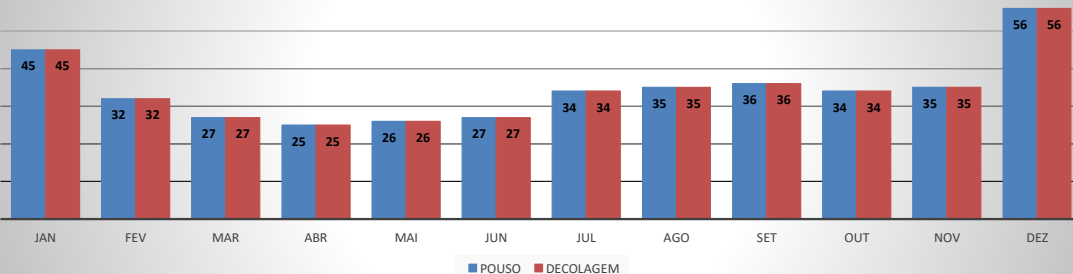

MOVIMENTAÇÃO DE AERONAVES - AVIAÇÃO REGULAR