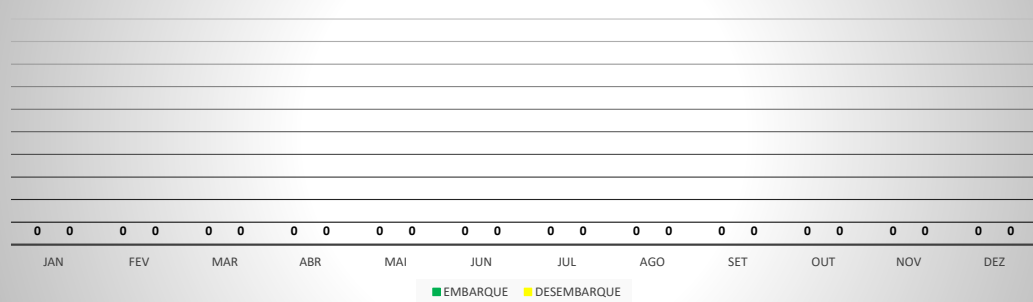

MOVIMENTOS DE AERONAVES E PASSAGEIROS

ANO: 2018

AEROPORTO DE CRATEÚS - SNWS

MÊS	PASSAGEIROS				AERONAVES			
	AVIAÇÃO REGULAR		AVIAÇÃO GERAL		AVIAÇÃO REGULAR		AVIAÇÃO GERAL	
	EMBARQUE	DESEMBARQUE	EMBARQUE	DESEMBARQUE	POUSO	DECOLAGEM	POUSO	DECOLAGEM
JAN	0	0	15	14	0	0	6	6
FEV	0	0	12	15	0	0	7	7
MAR	0	0	54	52	0	0	15	15
ABR	0	0	17	17	0	0	6	6
MAI	0	0	24	19	0	0	10	10
JUN	0	0	65	51	0	0	14	14
JUL	0	0	45	62	0	0	15	14
AGO	0	0	45	43	0	0	14	14
SET	0	0	85	89	0	0	29	27
OUT	0	0	60	40	0	0	15	17
NOV	0	0	57	49	0	0	16	15
DEZ	0	0	16	12	0	0	6	7
TOTAIS	0	0	495	463	0	0	153	152
	0		958		0		305	
	958				305			

MOVIMENTAÇÃO DE PASSAGEIROS - AVIAÇÃO REGULAR