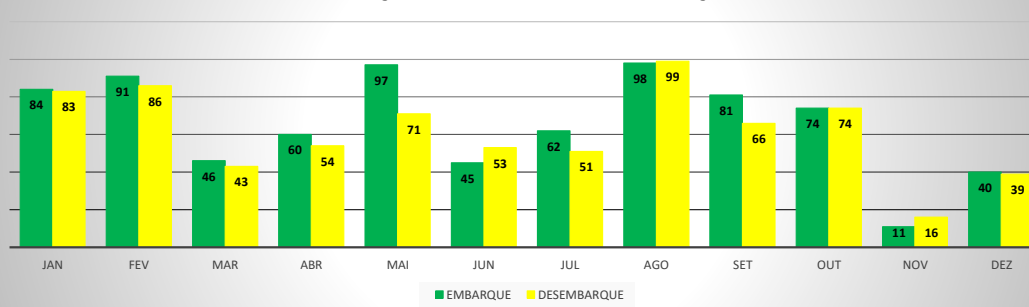

MOVIMENTAÇÃO DE PASSAGEIROS - AVIAÇÃO GERAL