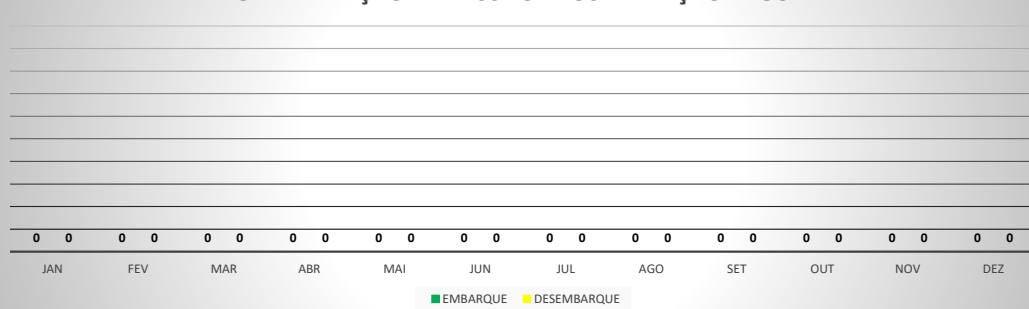

MOVIMENTOS DE AERONAVES E PASSAGEIROS

ANO: 2018

AEROPORTO DE CANOA QUEBRADA - SBAC

MÊS	PASSAGEIROS				AERONAVES			
	AVIAÇÃO REGULAR		AVIAÇÃO GERAL		AVIAÇÃO REGULAR		AVIAÇÃO GERAL	
	EMBARQUE	DESEMBARQUE	EMBARQUE	DESEMBARQUE	POUSO	DECOLAGEM	POUSO	DECOLAGEM
JAN	0	0	84	83	0	0	26	26
FEV	0	0	91	86	0	0	21	21
MAR	0	0	46	43	0	0	17	17
ABR	0	0	60	54	0	0	22	22
MAI	0	0	97	71	0	0	18	18
JUN	0	0	45	53	0	0	19	19
JUL	0	0	62	51	0	0	13	13
AGO	0	0	98	99	0	0	31	31
SET	0	0	81	66	0	0	30	30
OUT	0	0	74	74	0	0	29	29
NOV	0	0	11	16	0	0	9	9
DEZ	0	0	40	39	0	0	15	15
TOTAIS	0	0	789	735	0	0	250	250
	0		1.524		0		500	
	1.524				500			

MOVIMENTAÇÃO DE PASSAGEIROS - AVIAÇÃO REGULAR