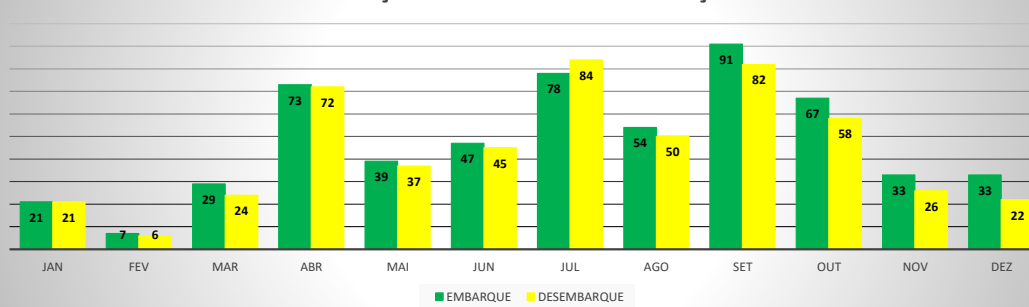

MOVIMENTAÇÃO DE PASSAGEIROS - AVIAÇÃO GERAL