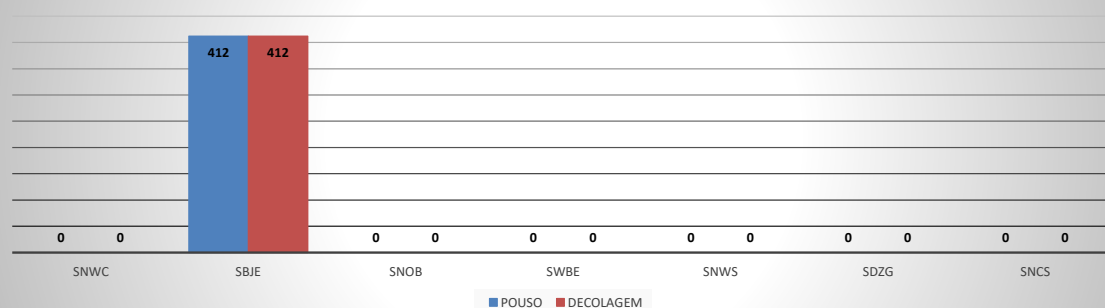

MOVIMENTAÇÃO DE AERONAVES - AVIAÇÃO REGULAR