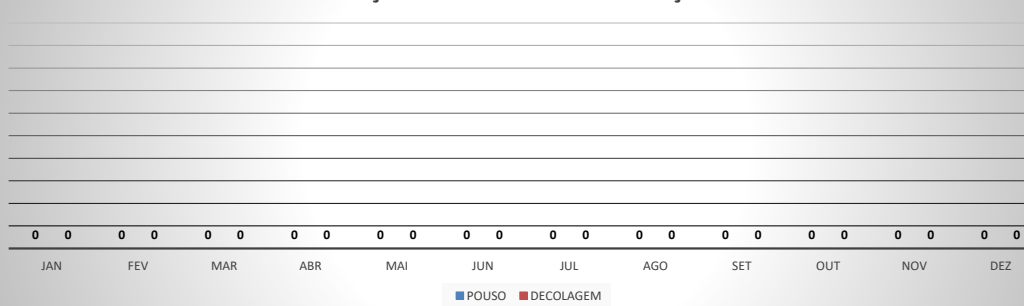

MOVIMENTAÇÃO DE AERONAVES - AVIAÇÃO REGULAR