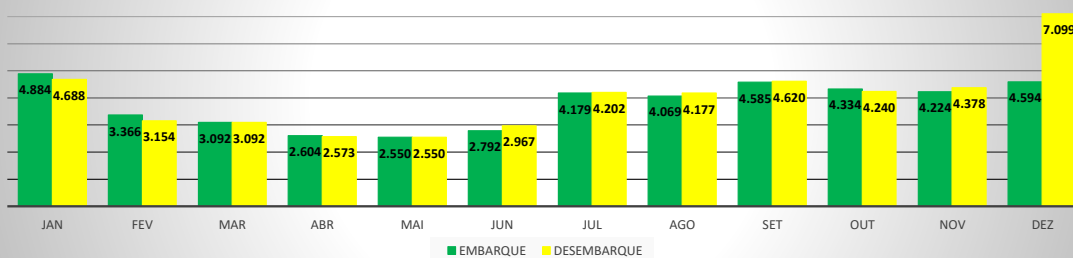

MOVIMENTOS DE AERONAVES E PASSAGEIROS

ANO: 2018

MOVIMENTOS - MENSAL

MÊS	PASSAGEIROS				AERONAVES			
	AVIAÇÃO REGULAR		AVIAÇÃO GERAL		AVIAÇÃO REGULAR		AVIAÇÃO GERAL	
	EMBARQUE	DESEMBARQUE	EMBARQUE	DESEMBARQUE	POUSO	DECOLAGEM	POUSO	DECOLAGEM
JAN	4.884	4.688	734	709	45	45	220	218
FEV	3.366	3.154	672	666	32	32	208	210
MAR	3.092	3.092	711	690	27	27	252	251
ABR	2.604	2.573	732	669	25	25	223	222
MAI	2.550	2.550	885	902	26	26	276	268
JUN	2.792	2.967	862	831	27	27	264	269
JUL	4.179	4.202	1.012	1.022	34	34	315	313
AGO	4.069	4.177	881	892	35	35	332	331
SET	4.585	4.620	1.254	1.229	36	36	437	428
OUT	4.334	4.240	906	871	34	34	283	287
NOV	4.224	4.378	666	677	35	35	239	234
DEZ	4.594	7.099	599	734	56	56	263	259
TOTAIS	45.273	47.740	9.914	9.892	412	412	3.312	3.290
	93.013		19.806		824		6.602	
	112.819				7.426			

MOVIMENTAÇÃO DE PASSAGEIROS - AVIAÇÃO REGULAR