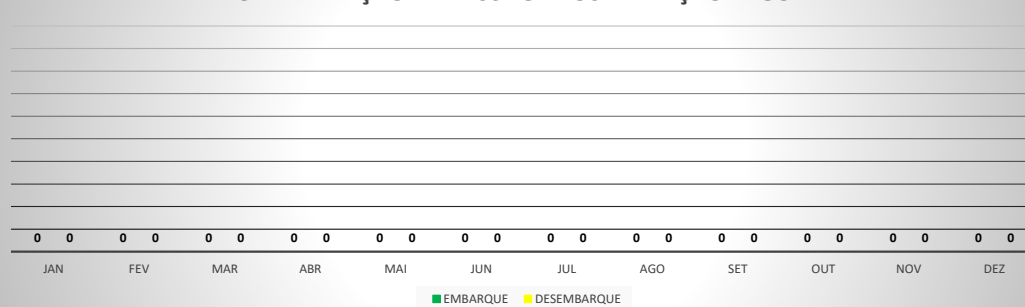

MOVIMENTOS DE AERONAVES E PASSAGEIROS

ANO: 2018

AEROPORTO DE CAMOCIM - SNWC

MÊS	PASSAGEIROS				AERONAVES			
	AVIAÇÃO REGULAR		AVIAÇÃO GERAL		AVIAÇÃO REGULAR		AVIAÇÃO GERAL	
	EMBARQUE	DESEMBARQUE	EMBARQUE	DESEMBARQUE	POUSO	DECOLAGEM	POUSO	DECOLAGEM
JAN	0	0	6	8	0	0	9	9
FEV	0	0	32	30	0	0	19	19
MAR	0	0	22	19	0	0	17	19
ABR	0	0	2	4	0	0	4	3
MAI	0	0	44	42	0	0	21	24
JUN	0	0	38	46	0	0	19	19
JUL	0	0	31	31	0	0	18	18
AGO	0	0	25	25	0	0	12	12
SET	0	0	12	14	0	0	9	8
OUT	0	0	25	23	0	0	8	8
NOV	0	0	12	12	0	0	7	6
DEZ	0	0	15	22	0	0	14	14
TOTAIS	0	0	264	276	0	0	157	159
	0		540		0		316	
	540				316			

MOVIMENTAÇÃO DE PASSAGEIROS - AVIAÇÃO REGULAR