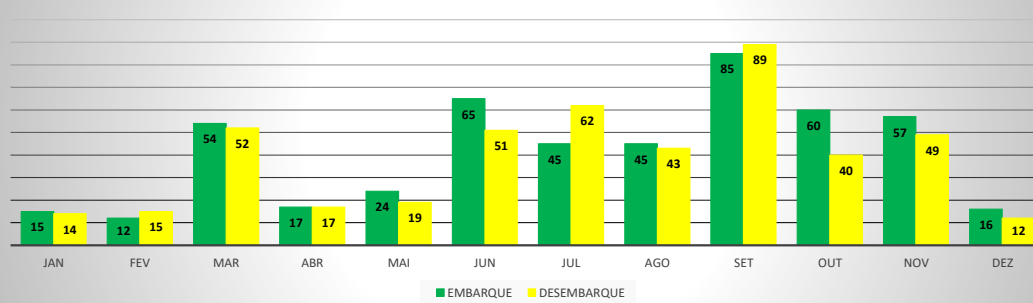

MOVIMENTAÇÃO DE PASSAGEIROS - AVIAÇÃO GERAL