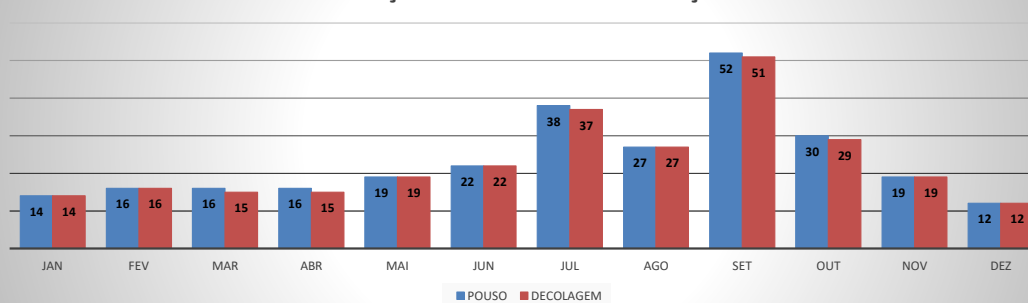

**ANO: 2018**

**AEROPORTO DE SÃO BENEDITO - SWBE**

MÊS	PASSAGEIROS				AERONAVES			
	AVIAÇÃO REGULAR		AVIAÇÃO GERAL		AVIAÇÃO REGULAR		AVIAÇÃO GERAL	
	EMBARQUE	DESEMBARQUE	EMBARQUE	DESEMBARQUE	POUSO	DECOLAGEM	POUSO	DECOLAGEM
JAN	0	0	40	39	0	0	14	14
FEV	0	0	53	55	0	0	16	16
MAR	0	0	38	31	0	0	16	15
ABR	0	0	48	31	0	0	16	15
MAI	0	0	58	55	0	0	19	19
JUN	0	0	71	69	0	0	22	22
JUL	0	0	95	100	0	0	38	37
AGO	0	0	68	66	0	0	27	27
SET	0	0	124	146	0	0	52	51
OUT	0	0	80	80	0	0	30	29
NOV	0	0	33	31	0	0	19	19
DEZ	0	0	15	14	0	0	12	12
<b>TOTAIS</b>	<b>0</b>	<b>0</b>	<b>723</b>	<b>717</b>	<b>0</b>	<b>0</b>	<b>281</b>	<b>276</b>
	<b>0</b>		<b>1.440</b>		<b>0</b>		<b>557</b>	
	<b>1.440</b>				<b>557</b>			

**MOVIMENTAÇÃO DE PASSAGEIROS - AVIAÇÃO REGULAR**

**MOVIMENTAÇÃO DE PASSAGEIROS - AVIAÇÃO GERAL**

**MOVIMENTAÇÃO DE AERONAVES - AVIAÇÃO REGULAR**

**MOVIMENTAÇÃO DE AERONAVES - AVIAÇÃO GERAL**

**MOVIMENTOS DE AERONAVES E PASSAGEIROS**

**ANO: 2018**

**AEROPORTO DE CRATEÚS - SNWS**

MÊS	PASSAGEIROS				AERONAVES			
	AVIAÇÃO REGULAR		AVIAÇÃO GERAL		AVIAÇÃO REGULAR		AVIAÇÃO GERAL	
	EMBARQUE	DESEMBARQUE	EMBARQUE	DESEMBARQUE	POUSO	DECOLAGEM	POUSO	DECOLAGEM
JAN	0	0	15	14	0	0	6	6
FEV	0	0	12	15	0	0	7	7
MAR	0	0	54	52	0	0	15	15
ABR	0	0	17	17	0	0	6	6
MAI	0	0	24	19	0	0	10	10
JUN	0	0	65	51	0	0	14	14
JUL	0	0	45	62	0	0	15	14
AGO	0	0	45	43	0	0	14	14
SET	0	0	85	89	0	0	29	27
OUT	0	0	60	40	0	0	15	17
NOV	0	0	57	49	0	0	16	15
DEZ	0	0	16	12	0	0	6	7
<b>TOTAIS</b>	<b>0</b>	<b>0</b>	<b>495</b>	<b>463</b>	<b>0</b>	<b>0</b>	<b>153</b>	<b>152</b>
	<b>0</b>		<b>958</b>		<b>0</b>		<b>305</b>	
	<b>958</b>				<b>305</b>			