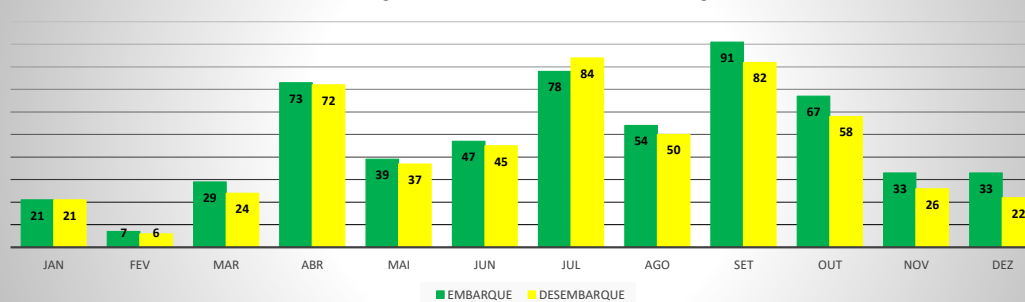

MOVIMENTAÇÃO DE PASSAGEIROS - AVIAÇÃO GERAL