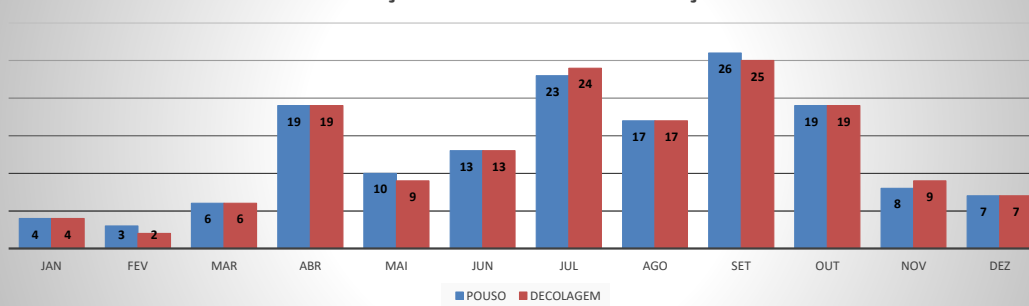

**ANO: 2018**

**AEROPORTO DE QUIXADÁ - SNQX**

MÊS	PASSAGEIROS				AERONAVES			
	AVIAÇÃO REGULAR		AVIAÇÃO GERAL		AVIAÇÃO REGULAR		AVIAÇÃO GERAL	
	EMBARQUE	DESEMBARQUE	EMBARQUE	DESEMBARQUE	POUSO	DECOLAGEM	POUSO	DECOLAGEM
JAN	0	0	20	19	0	0	10	10
FEV	0	0	7	7	0	0	6	6
MAR	0	0	11	15	0	0	9	9
ABR	0	0	11	10	0	0	10	10
MAI	0	0	24	22	0	0	17	17
JUN	0	0	29	27	0	0	13	13
JUL	0	0	18	16	0	0	6	6
AGO	0	0	36	33	0	0	35	35
SET	0	0	33	33	0	0	29	29
OUT	0	0	15	16	0	0	21	21
NOV	0	0	42	44	0	0	29	29
DEZ	0	0	29	28	0	0	22	23
<b>TOTAIS</b>	<b>0</b>	<b>0</b>	<b>275</b>	<b>270</b>	<b>0</b>	<b>0</b>	<b>207</b>	<b>208</b>
	<b>0</b>		<b>545</b>		<b>0</b>		<b>415</b>	
	<b>545</b>				<b>415</b>			

**MOVIMENTAÇÃO DE PASSAGEIROS - AVIAÇÃO REGULAR**

**MOVIMENTAÇÃO DE PASSAGEIROS - AVIAÇÃO GERAL**

**MOVIMENTAÇÃO DE AERONAVES - AVIAÇÃO REGULAR**

**MOVIMENTAÇÃO DE AERONAVES - AVIAÇÃO GERAL**

**MOVIMENTOS DE AERONAVES E PASSAGEIROS**

**ANO: 2018**

**AEROPORTO DE CANOA QUEBRADA - SBAC**

MÊS	PASSAGEIROS				AERONAVES			
	AVIAÇÃO REGULAR		AVIAÇÃO GERAL		AVIAÇÃO REGULAR		AVIAÇÃO GERAL	
	EMBARQUE	DESEMBARQUE	EMBARQUE	DESEMBARQUE	POUSO	DECOLAGEM	POUSO	DECOLAGEM
JAN	0	0	84	83	0	0	26	26
FEV	0	0	91	86	0	0	21	21
MAR	0	0	46	43	0	0	17	17
ABR	0	0	60	54	0	0	22	22
MAI	0	0	97	71	0	0	18	18
JUN	0	0	45	53	0	0	19	19
JUL	0	0	62	51	0	0	13	13
AGO	0	0	98	99	0	0	31	31
SET	0	0	81	66	0	0	30	30
OUT	0	0	74	74	0	0	29	29
NOV	0	0	11	16	0	0	9	9
DEZ	0	0	40	39	0	0	15	15
<b>TOTAIS</b>	<b>0</b>	<b>0</b>	<b>789</b>	<b>735</b>	<b>0</b>	<b>0</b>	<b>250</b>	<b>250</b>
	<b>0</b>		<b>1.524</b>		<b>0</b>		<b>500</b>	
	<b>1.524</b>				<b>500</b>			