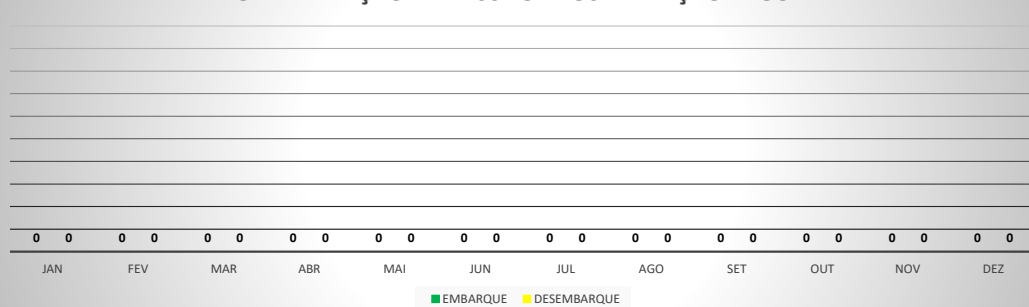

MOVIMENTOS DE AERONAVES E PASSAGEIROS

ANO: 2018

AEROPORTO DE QUIXADÁ - SNQX

MÊS	PASSAGEIROS				AERONAVES			
	AVIAÇÃO REGULAR		AVIAÇÃO GERAL		AVIAÇÃO REGULAR		AVIAÇÃO GERAL	
	EMBARQUE	DESEMBARQUE	EMBARQUE	DESEMBARQUE	POUSO	DECOLAGEM	POUSO	DECOLAGEM
JAN	0	0	20	19	0	0	10	10
FEV	0	0	7	7	0	0	6	6
MAR	0	0	11	15	0	0	9	9
ABR	0	0	11	10	0	0	10	10
MAI	0	0	24	22	0	0	17	17
JUN	0	0	29	27	0	0	13	13
JUL	0	0	18	16	0	0	6	6
AGO	0	0	36	33	0	0	35	35
SET	0	0	33	33	0	0	29	29
OUT	0	0	15	16	0	0	21	21
NOV	0	0	42	44	0	0	29	29
DEZ	0	0	29	28	0	0	22	23
TOTAIS	0	0	275	270	0	0	207	208
	0		545		0		415	
	545				415			

MOVIMENTAÇÃO DE PASSAGEIROS - AVIAÇÃO REGULAR