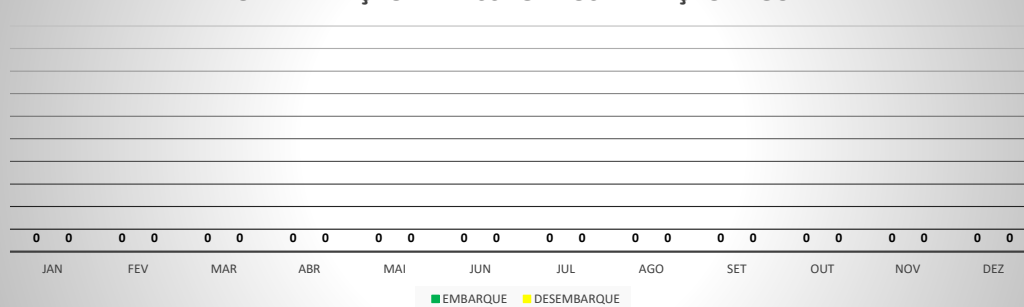

MOVIMENTOS DE AERONAVES E PASSAGEIROS

ANO: 2018

AEROPORTO DE TAUÁ - SDZG

MÊS	PASSAGEIROS				AERONAVES			
	AVIAÇÃO REGULAR		AVIAÇÃO GERAL		AVIAÇÃO REGULAR		AVIAÇÃO GERAL	
	EMBARQUE	DESEMBARQUE	EMBARQUE	DESEMBARQUE	POUSO	DECOLAGEM	POUSO	DECOLAGEM
JAN	0	0	21	21	0	0	4	4
FEV	0	0	7	6	0	0	3	2
MAR	0	0	29	24	0	0	6	6
ABR	0	0	73	72	0	0	19	19
MAI	0	0	39	37	0	0	10	9
JUN	0	0	47	45	0	0	13	13
JUL	0	0	78	84	0	0	23	24
AGO	0	0	54	50	0	0	17	17
SET	0	0	91	82	0	0	26	25
OUT	0	0	67	58	0	0	19	19
NOV	0	0	33	26	0	0	8	9
DEZ	0	0	33	22	0	0	7	7
TOTAIS	0	0	572	527	0	0	155	154
	0		1.099		0		309	
	1.099				309			

MOVIMENTAÇÃO DE PASSAGEIROS - AVIAÇÃO REGULAR