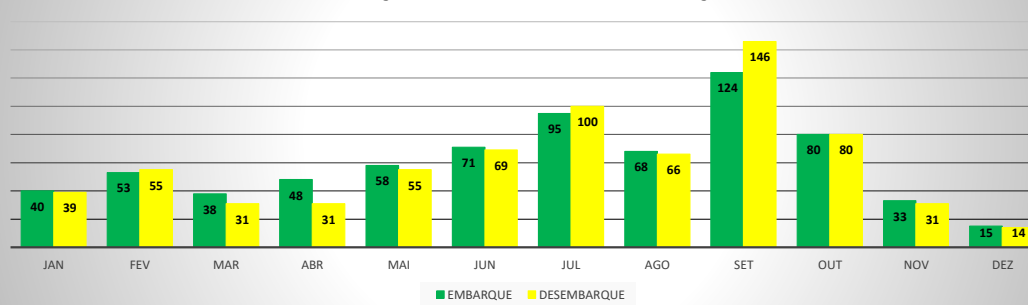

MOVIMENTAÇÃO DE PASSAGEIROS - AVIAÇÃO GERAL