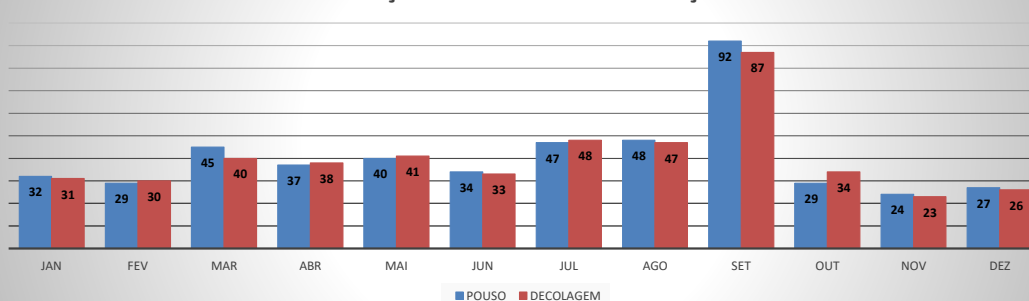

**ANO: 2018**

**AEROPORTO DE IGUATU - SNIG**

MÊS	PASSAGEIROS				AERONAVES			
	AVIAÇÃO REGULAR		AVIAÇÃO GERAL		AVIAÇÃO REGULAR		AVIAÇÃO GERAL	
	EMBARQUE	DESEMBARQUE	EMBARQUE	DESEMBARQUE	POUSO	DECOLAGEM	POUSO	DECOLAGEM
JAN	0	0	87	69	0	0	32	31
FEV	0	0	71	66	0	0	29	30
MAR	0	0	96	55	0	0	45	40
ABR	0	0	109	63	0	0	37	38
MAI	0	0	108	92	0	0	40	41
JUN	0	0	93	83	0	0	34	33
JUL	0	0	136	118	0	0	47	48
AGO	0	0	122	116	0	0	48	47
SET	0	0	246	205	0	0	92	87
OUT	0	0	107	95	0	0	29	34
NOV	0	0	51	51	0	0	24	23
DEZ	0	0	63	62	0	0	27	26
<b>TOTAIS</b>	<b>0</b>	<b>0</b>	<b>1.289</b>	<b>1.075</b>	<b>0</b>	<b>0</b>	<b>484</b>	<b>478</b>
	<b>0</b>		<b>2.364</b>		<b>0</b>		<b>962</b>	
	<b>2.364</b>				<b>962</b>			

**MOVIMENTAÇÃO DE PASSAGEIROS - AVIAÇÃO REGULAR**

**MOVIMENTAÇÃO DE PASSAGEIROS - AVIAÇÃO GERAL**

**MOVIMENTAÇÃO DE AERONAVES - AVIAÇÃO REGULAR**

**MOVIMENTAÇÃO DE AERONAVES - AVIAÇÃO GERAL**

**MOVIMENTOS DE AERONAVES E PASSAGEIROS**

**ANO: 2018**

**AEROPORTO DE QUIXADÁ - SNQX**

MÊS	PASSAGEIROS				AERONAVES			
	AVIAÇÃO REGULAR		AVIAÇÃO GERAL		AVIAÇÃO REGULAR		AVIAÇÃO GERAL	
	EMBARQUE	DESEMBARQUE	EMBARQUE	DESEMBARQUE	POUSO	DECOLAGEM	POUSO	DECOLAGEM
JAN	0	0	20	19	0	0	10	10
FEV	0	0	7	7	0	0	6	6
MAR	0	0	11	15	0	0	9	9
ABR	0	0	11	10	0	0	10	10
MAI	0	0	24	22	0	0	17	17
JUN	0	0	29	27	0	0	13	13
JUL	0	0	18	16	0	0	6	6
AGO	0	0	36	33	0	0	35	35
SET	0	0	33	33	0	0	29	29
OUT	0	0	15	16	0	0	21	21
NOV	0	0	42	44	0	0	29	29
DEZ	0	0	29	28	0	0	22	23
<b>TOTAIS</b>	<b>0</b>	<b>0</b>	<b>275</b>	<b>270</b>	<b>0</b>	<b>0</b>	<b>207</b>	<b>208</b>
	<b>0</b>		<b>545</b>		<b>0</b>		<b>415</b>	
	<b>545</b>				<b>415</b>			