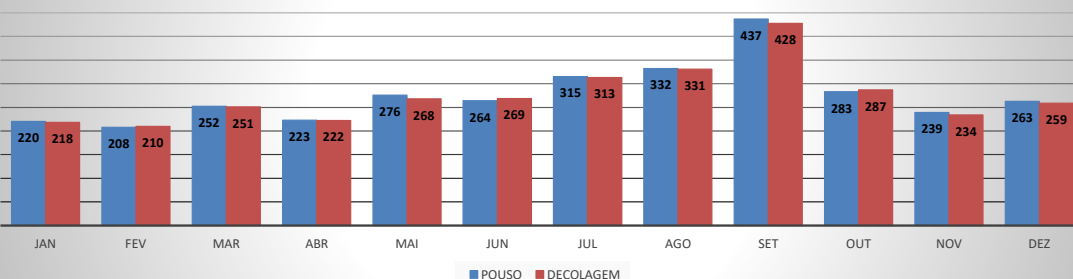

**MOVIMENTOS DE AERONAVES E PASSAGEIROS**

**ANO: 2018**

**MOVIMENTOS - MENSAL**

MÊS	PASSAGEIROS				AERONAVES			
	AVIAÇÃO REGULAR		AVIAÇÃO GERAL		AVIAÇÃO REGULAR		AVIAÇÃO GERAL	
	EMBARQUE	DESEMBARQUE	EMBARQUE	DESEMBARQUE	POUSO	DECOLAGEM	POUSO	DECOLAGEM
JAN	4.884	4.688	734	709	45	45	220	218
FEV	3.366	3.154	672	666	32	32	208	210
MAR	3.092	3.092	711	690	27	27	252	251
ABR	2.604	2.573	732	669	25	25	223	222
MAI	2.550	2.550	885	902	26	26	276	268
JUN	2.792	2.967	862	831	27	27	264	269
JUL	4.179	4.202	1.012	1.022	34	34	315	313
AGO	4.069	4.177	881	892	35	35	332	331
SET	4.585	4.620	1.254	1.229	36	36	437	428
OUT	4.334	4.240	906	871	34	34	283	287
NOV	4.224	4.378	666	677	35	35	239	234
DEZ	4.594	7.099	599	734	56	56	263	259
<b>TOTAIS</b>	<b>45.273</b>	<b>47.740</b>	<b>9.914</b>	<b>9.892</b>	<b>412</b>	<b>412</b>	<b>3.312</b>	<b>3.290</b>
	<b>93.013</b>		<b>19.806</b>		<b>824</b>		<b>6.602</b>	
	<b>112.819</b>				<b>7.426</b>			

**MOVIMENTAÇÃO DE PASSAGEIROS - AVIAÇÃO REGULAR**

**MOVIMENTAÇÃO DE PASSAGEIROS - AVIAÇÃO GERAL**

**MOVIMENTAÇÃO DE AERONAVES - AVIAÇÃO REGULAR**

**MOVIMENTAÇÃO DE AERONAVES - AVIAÇÃO GERAL**

**MOVIMENTOS DE AERONAVES E PASSAGEIROS**

**ANO: 2018**

**MOVIMENTOS - POR AEROPORTO**

ICAO	PASSAGEIROS				AERONAVES			
	AVIAÇÃO REGULAR		AVIAÇÃO GERAL		AVIAÇÃO REGULAR		AVIAÇÃO GERAL	
	EMBARQUE	DESEMBARQUE	EMBARQUE	DESEMBARQUE	POUSO	DECOLAGEM	POUSO	DECOLAGEM
SNWC	0	0	264	276	0	0	157	159
SBJE	45.273	47.740	1.475	1.552	412	412	502	495
SNOB	0	0	3.945	4.181	0	0	1.095	1.090
SWBE	0	0	723	717	0	0	281	276
SNWS	0	0	495	463	0	0	153	152
SDZG	0	0	572	527	0	0	155	154
SNCS	0	0	87	96	0	0	28	28
SNIG	0	0	1.289	1.075	0	0	484	478
SNQX	0	0	275	270	0	0	207	208
SBAC	0	0	789	735	0	0	250	250
<b>TOTAL</b>	<b>45.273</b>	<b>47.740</b>	<b>9.914</b>	<b>9.892</b>	<b>412</b>	<b>412</b>	<b>3.312</b>	<b>3.290</b>