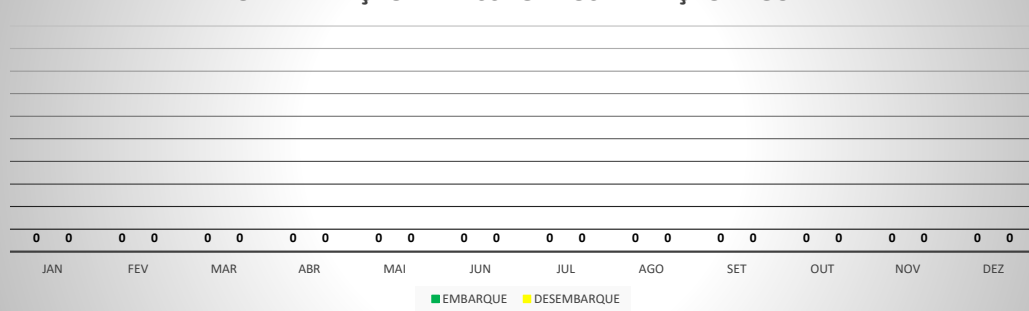

MOVIMENTOS DE AERONAVES E PASSAGEIROS

ANO: 2018

AEROPORTO DE IGUATU - SNIG

MÊS	PASSAGEIROS				AERONAVES			
	AVIAÇÃO REGULAR		AVIAÇÃO GERAL		AVIAÇÃO REGULAR		AVIAÇÃO GERAL	
	EMBARQUE	DESEMBARQUE	EMBARQUE	DESEMBARQUE	POUSO	DECOLAGEM	POUSO	DECOLAGEM
JAN	0	0	87	69	0	0	32	31
FEV	0	0	71	66	0	0	29	30
MAR	0	0	96	55	0	0	45	40
ABR	0	0	109	63	0	0	37	38
MAI	0	0	108	92	0	0	40	41
JUN	0	0	93	83	0	0	34	33
JUL	0	0	136	118	0	0	47	48
AGO	0	0	122	116	0	0	48	47
SET	0	0	246	205	0	0	92	87
OUT	0	0	107	95	0	0	29	34
NOV	0	0	51	51	0	0	24	23
DEZ	0	0	63	62	0	0	27	26
TOTAIS	0	0	1.289	1.075	0	0	484	478
	0		2.364		0		962	
	2.364				962			

MOVIMENTAÇÃO DE PASSAGEIROS - AVIAÇÃO REGULAR