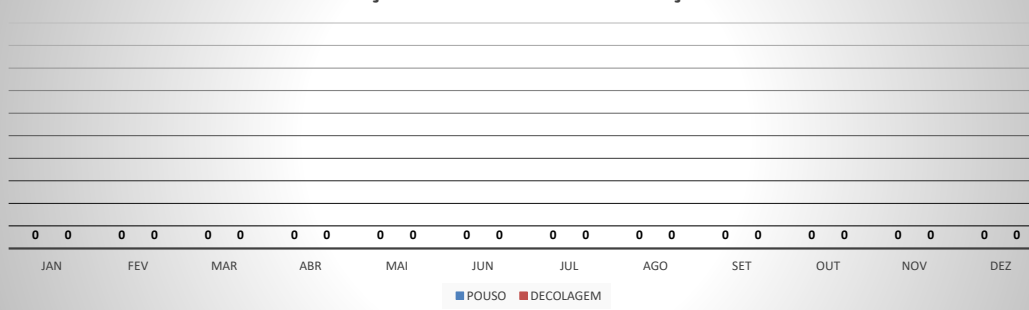

MOVIMENTAÇÃO DE AERONAVES - AVIAÇÃO REGULAR