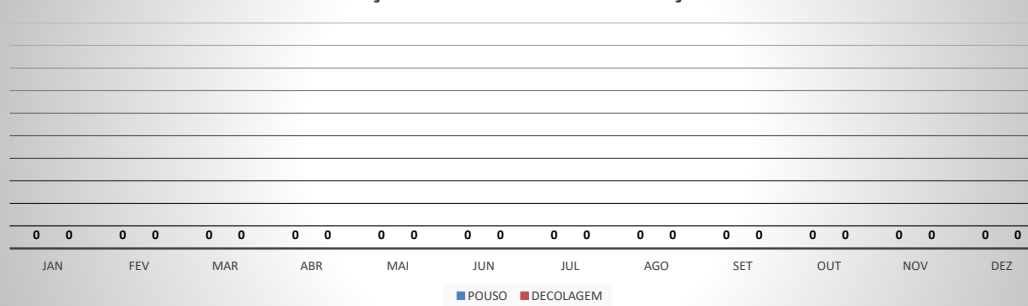

MOVIMENTAÇÃO DE AERONAVES - AVIAÇÃO REGULAR