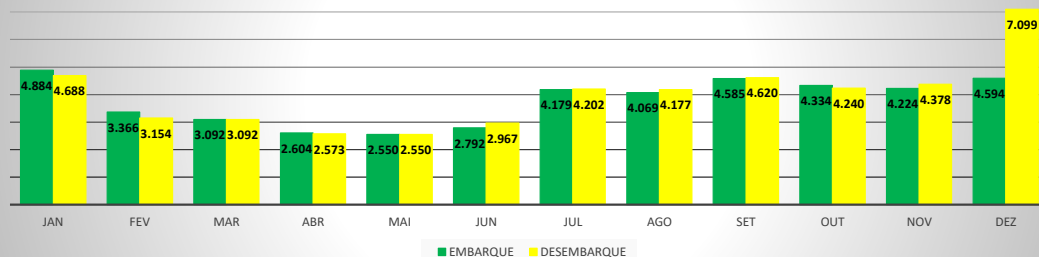

MOVIMENTOS DE AERONAVES E PASSAGEIROS

ANO: 2018

AEROPORTO DE JERICOACOARA - SBJE

MÊS	PASSAGEIROS				AERONAVES			
	AVIAÇÃO REGULAR		AVIAÇÃO GERAL		AVIAÇÃO REGULAR		AVIAÇÃO GERAL	
	EMBARQUE	DESEMBARQUE	EMBARQUE	DESEMBARQUE	POUSO	DECOLAGEM	POUSO	DECOLAGEM
JAN	4.884	4.688	110	75	45	45	33	33
FEV	3.366	3.154	57	56	32	32	21	23
MAR	3.092	3.092	132	129	27	27	44	42
ABR	2.604	2.573	68	60	25	25	18	19
MAI	2.550	2.550	126	157	26	26	38	33
JUN	2.792	2.967	130	98	27	27	38	41
JUL	4.179	4.202	226	219	34	34	58	58
AGO	4.069	4.177	116	131	35	35	52	51
SET	4.585	4.620	168	174	36	36	51	51
OUT	4.334	4.240	120	114	34	34	37	37
NOV	4.224	4.378	103	90	35	35	35	35
DEZ	4.594	7.099	119	249	56	56	77	72
TOTAIS	45.273	47.740	1.475	1.552	412	412	502	495
	93.013		3.027		824		997	
	96.040				1.821			

MOVIMENTAÇÃO DE PASSAGEIROS - AVIAÇÃO REGULAR