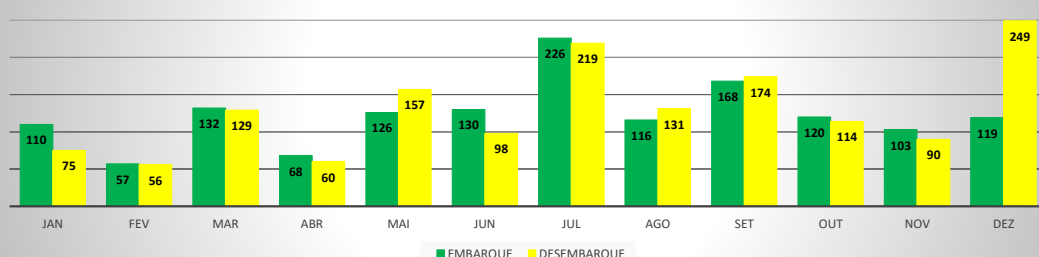

MOVIMENTAÇÃO DE PASSAGEIROS - AVIAÇÃO GERAL