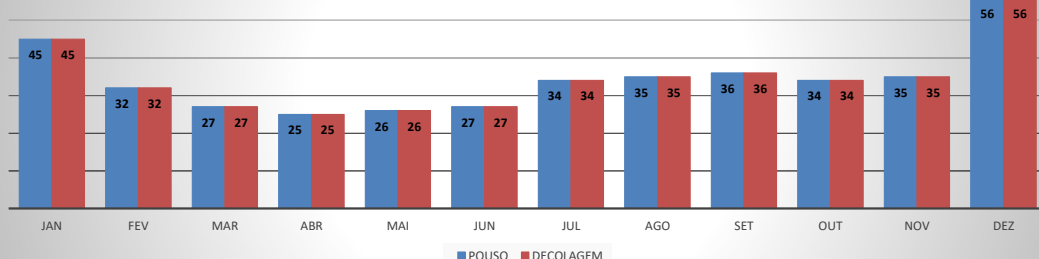

MOVIMENTAÇÃO DE AERONAVES - AVIAÇÃO REGULAR