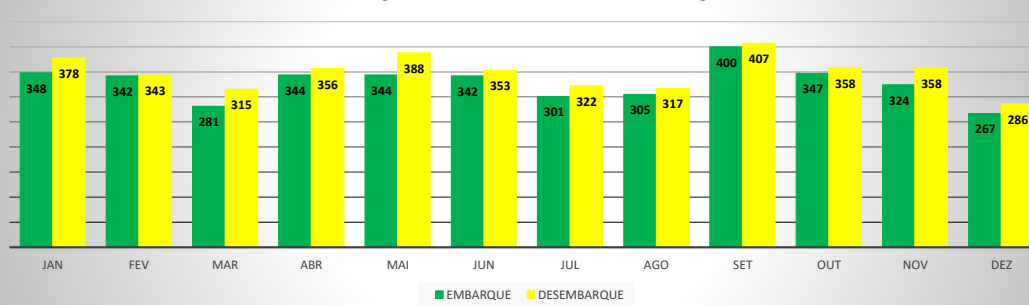

MOVIMENTAÇÃO DE PASSAGEIROS - AVIAÇÃO GERAL