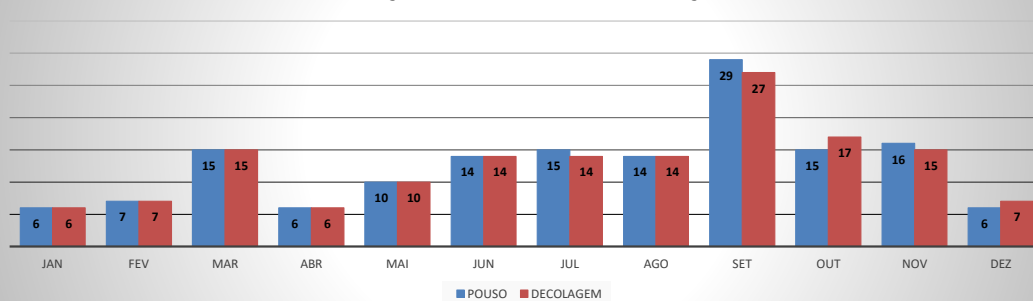

**ANO: 2018**

**AEROPORTO DE CRATEÚS - SNWS**

MÊS	PASSAGEIROS				AERONAVES			
	AVIAÇÃO REGULAR		AVIAÇÃO GERAL		AVIAÇÃO REGULAR		AVIAÇÃO GERAL	
	EMBARQUE	DESEMBARQUE	EMBARQUE	DESEMBARQUE	POUSO	DECOLAGEM	POUSO	DECOLAGEM
JAN	0	0	15	14	0	0	6	6
FEV	0	0	12	15	0	0	7	7
MAR	0	0	54	52	0	0	15	15
ABR	0	0	17	17	0	0	6	6
MAI	0	0	24	19	0	0	10	10
JUN	0	0	65	51	0	0	14	14
JUL	0	0	45	62	0	0	15	14
AGO	0	0	45	43	0	0	14	14
SET	0	0	85	89	0	0	29	27
OUT	0	0	60	40	0	0	15	17
NOV	0	0	57	49	0	0	16	15
DEZ	0	0	16	12	0	0	6	7
<b>TOTAIS</b>	<b>0</b>	<b>0</b>	<b>495</b>	<b>463</b>	<b>0</b>	<b>0</b>	<b>153</b>	<b>152</b>
	<b>0</b>		<b>958</b>		<b>0</b>		<b>305</b>	
	<b>958</b>				<b>305</b>			

**MOVIMENTAÇÃO DE PASSAGEIROS - AVIAÇÃO REGULAR**

**MOVIMENTAÇÃO DE PASSAGEIROS - AVIAÇÃO GERAL**

**MOVIMENTAÇÃO DE AERONAVES - AVIAÇÃO REGULAR**

**MOVIMENTAÇÃO DE AERONAVES - AVIAÇÃO GERAL**

**MOVIMENTOS DE AERONAVES E PASSAGEIROS**

**ANO: 2018**

**AEROPORTO DE TAUÁ - SDZG**

MÊS	PASSAGEIROS				AERONAVES			
	AVIAÇÃO REGULAR		AVIAÇÃO GERAL		AVIAÇÃO REGULAR		AVIAÇÃO GERAL	
	EMBARQUE	DESEMBARQUE	EMBARQUE	DESEMBARQUE	POUSO	DECOLAGEM	POUSO	DECOLAGEM
JAN	0	0	21	21	0	0	4	4
FEV	0	0	7	6	0	0	3	2
MAR	0	0	29	24	0	0	6	6
ABR	0	0	73	72	0	0	19	19
MAI	0	0	39	37	0	0	10	9
JUN	0	0	47	45	0	0	13	13
JUL	0	0	78	84	0	0	23	24
AGO	0	0	54	50	0	0	17	17
SET	0	0	91	82	0	0	26	25
OUT	0	0	67	58	0	0	19	19
NOV	0	0	33	26	0	0	8	9
DEZ	0	0	33	22	0	0	7	7
<b>TOTAIS</b>	<b>0</b>	<b>0</b>	<b>572</b>	<b>527</b>	<b>0</b>	<b>0</b>	<b>155</b>	<b>154</b>
	<b>0</b>		<b>1.099</b>		<b>0</b>		<b>309</b>	
	<b>1.099</b>				<b>309</b>			