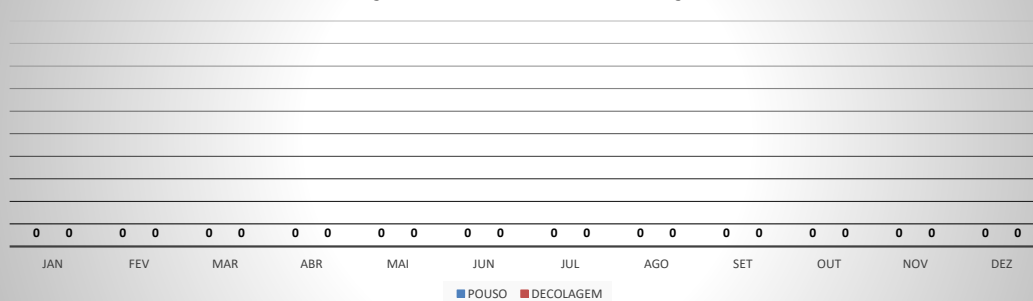

MOVIMENTAÇÃO DE AERONAVES - AVIAÇÃO REGULAR