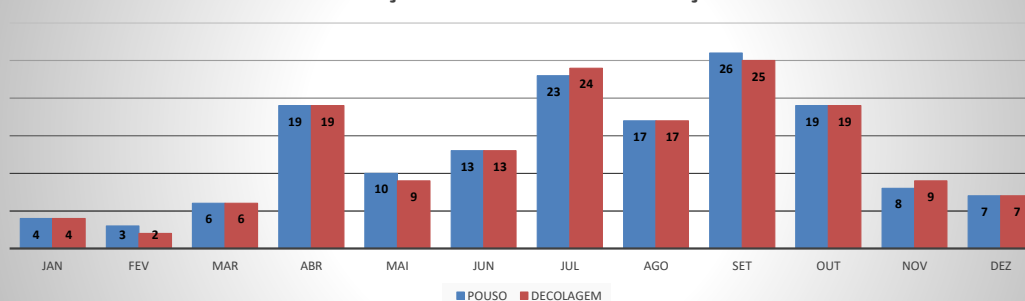

**ANO: 2018**

**AEROPORTO DE CAMOCIM - SNWC**

MÊS	PASSAGEIROS				AERONAVES			
	AVIAÇÃO REGULAR		AVIAÇÃO GERAL		AVIAÇÃO REGULAR		AVIAÇÃO GERAL	
	EMBARQUE	DESEMBARQUE	EMBARQUE	DESEMBARQUE	POUSO	DECOLAGEM	POUSO	DECOLAGEM
JAN	0	0	6	8	0	0	9	9
FEV	0	0	32	30	0	0	19	19
MAR	0	0	22	19	0	0	17	19
ABR	0	0	2	4	0	0	4	3
MAI	0	0	44	42	0	0	21	24
JUN	0	0	38	46	0	0	19	19
JUL	0	0	31	31	0	0	18	18
AGO	0	0	25	25	0	0	12	12
SET	0	0	12	14	0	0	9	8
OUT	0	0	25	23	0	0	8	8
NOV	0	0	12	12	0	0	7	6
DEZ	0	0	15	22	0	0	14	14
<b>TOTAIS</b>	<b>0</b>	<b>0</b>	<b>264</b>	<b>276</b>	<b>0</b>	<b>0</b>	<b>157</b>	<b>159</b>
	<b>0</b>		<b>540</b>		<b>0</b>		<b>316</b>	
	<b>540</b>				<b>316</b>			

**MOVIMENTAÇÃO DE PASSAGEIROS - AVIAÇÃO REGULAR**

**MOVIMENTAÇÃO DE PASSAGEIROS - AVIAÇÃO GERAL**

**MOVIMENTAÇÃO DE AERONAVES - AVIAÇÃO REGULAR**

**MOVIMENTAÇÃO DE AERONAVES - AVIAÇÃO GERAL**

**MOVIMENTOS DE AERONAVES E PASSAGEIROS**

**ANO: 2018**

**AEROPORTO DE JERICOACOARA - SBJE**

MÊS	PASSAGEIROS				AERONAVES			
	AVIAÇÃO REGULAR		AVIAÇÃO GERAL		AVIAÇÃO REGULAR		AVIAÇÃO GERAL	
	EMBARQUE	DESEMBARQUE	EMBARQUE	DESEMBARQUE	POUSO	DECOLAGEM	POUSO	DECOLAGEM
JAN	4.884	4.688	110	75	45	45	33	33
FEV	3.366	3.154	57	56	32	32	21	23
MAR	3.092	3.092	132	129	27	27	44	42
ABR	2.604	2.573	68	60	25	25	18	19
MAI	2.550	2.550	126	157	26	26	38	33
JUN	2.792	2.967	130	98	27	27	38	41
JUL	4.179	4.202	226	219	34	34	58	58
AGO	4.069	4.177	116	131	35	35	52	51
SET	4.585	4.620	168	174	36	36	51	51
OUT	4.334	4.240	120	114	34	34	37	37
NOV	4.224	4.378	103	90	35	35	35	35
DEZ	4.594	7.099	119	249	56	56	77	72
<b>TOTAIS</b>	<b>45.273</b>	<b>47.740</b>	<b>1.475</b>	<b>1.552</b>	<b>412</b>	<b>412</b>	<b>502</b>	<b>495</b>
	<b>93.013</b>		<b>3.027</b>		<b>824</b>		<b>997</b>	
	<b>96.040</b>				<b>1.821</b>			