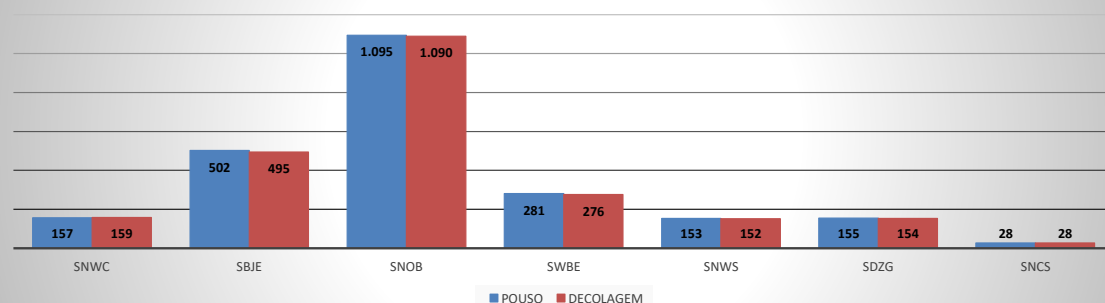

**ANO: 2018**

**MOVIMENTOS - POR AEROPORTO**

ICAO	PASSAGEIROS				AERONAVES			
	AVIAÇÃO REGULAR		AVIAÇÃO GERAL		AVIAÇÃO REGULAR		AVIAÇÃO GERAL	
	EMBARQUE	DESEMBARQUE	EMBARQUE	DESEMBARQUE	POUSO	DECOLAGEM	POUSO	DECOLAGEM
SNWC	0	0	264	276	0	0	157	159
SBJE	45.273	47.740	1.475	1.552	412	412	502	495
SNOB	0	0	3.945	4.181	0	0	1.095	1.090
SWBE	0	0	723	717	0	0	281	276
SNWS	0	0	495	463	0	0	153	152
SDZG	0	0	572	527	0	0	155	154
SNCS	0	0	87	96	0	0	28	28
SNIG	0	0	1.289	1.075	0	0	484	478
SNQX	0	0	275	270	0	0	207	208
SBAC	0	0	789	735	0	0	250	250
<b>TOTAL</b>	<b>45.273</b>	<b>47.740</b>	<b>9.914</b>	<b>9.892</b>	<b>412</b>	<b>412</b>	<b>3.312</b>	<b>3.290</b>

**MOVIMENTAÇÃO DE PASSAGEIROS - AVIAÇÃO REGULAR**

**MOVIMENTAÇÃO DE PASSAGEIROS - AVIAÇÃO GERAL**

**MOVIMENTAÇÃO DE AERONAVES - AVIAÇÃO REGULAR**

**MOVIMENTAÇÃO DE AERONAVES - AVIAÇÃO GERAL**

**MOVIMENTOS DE AERONAVES E PASSAGEIROS**

**ANO: 2018**

**AEROPORTO DE CAMOCIM - SNWC**

MÊS	PASSAGEIROS				AERONAVES			
	AVIAÇÃO REGULAR		AVIAÇÃO GERAL		AVIAÇÃO REGULAR		AVIAÇÃO GERAL	
	EMBARQUE	DESEMBARQUE	EMBARQUE	DESEMBARQUE	POUSO	DECOLAGEM	POUSO	DECOLAGEM
JAN	0	0	6	8	0	0	9	9
FEV	0	0	32	30	0	0	19	19
MAR	0	0	22	19	0	0	17	19
ABR	0	0	2	4	0	0	4	3
MAI	0	0	44	42	0	0	21	24
JUN	0	0	38	46	0	0	19	19
JUL	0	0	31	31	0	0	18	18
AGO	0	0	25	25	0	0	12	12
SET	0	0	12	14	0	0	9	8
OUT	0	0	25	23	0	0	8	8
NOV	0	0	12	12	0	0	7	6
DEZ	0	0	15	22	0	0	14	14
<b>TOTAIS</b>	<b>0</b>	<b>0</b>	<b>264</b>	<b>276</b>	<b>0</b>	<b>0</b>	<b>157</b>	<b>159</b>
	<b>0</b>		<b>540</b>		<b>0</b>		<b>316</b>	
	<b>540</b>				<b>316</b>			