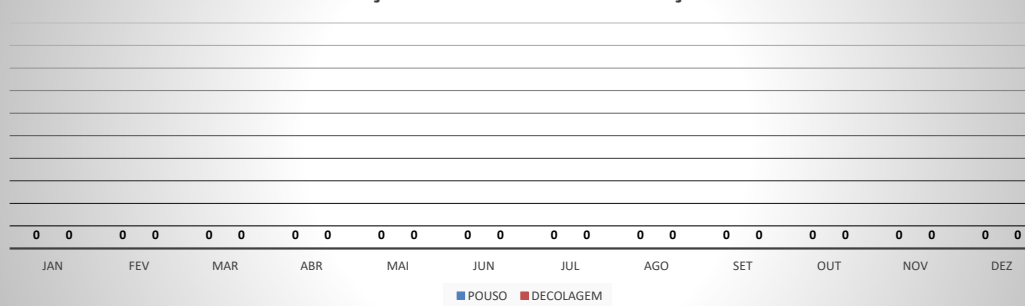

MOVIMENTAÇÃO DE AERONAVES - AVIAÇÃO REGULAR