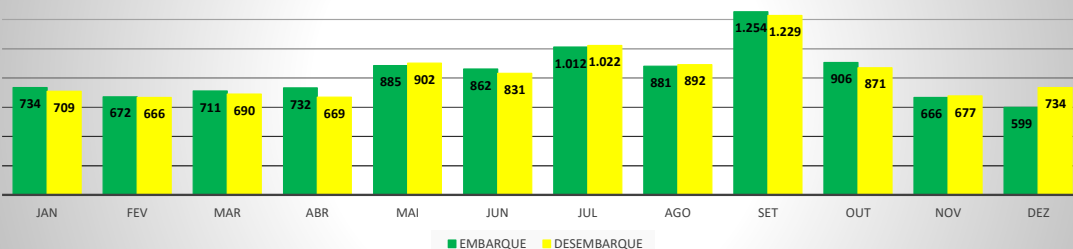

MOVIMENTAÇÃO DE PASSAGEIROS - AVIAÇÃO GERAL