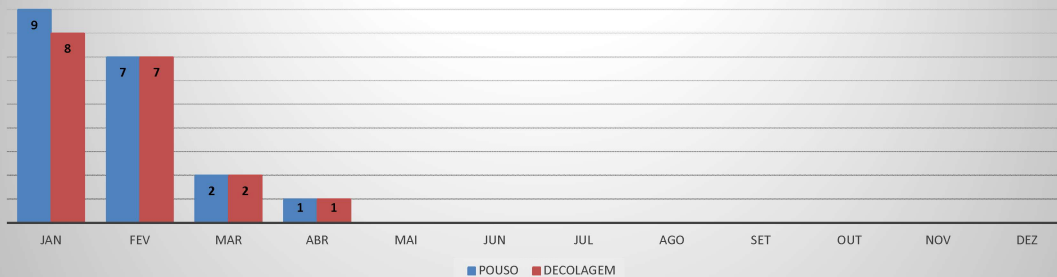

ANO: 2020

AEROPORTO: CRATEÚS - SNWS

MÊS	PASSAGEIROS				AERONAVES			
	AVIAÇÃO REGULAR		AVIAÇÃO GERAL		AVIAÇÃO REGULAR		AVIAÇÃO GERAL	
	EMBARQUE	DESEMBARQUE	EMBARQUE	DESEMBARQUE	POUSO	DECOLAGEM	POUSO	DECOLAGEM
JAN	0	0	22	30	0	0	9	8
FEV	4	6	24	26	3	3	7	7
MAR	21	23	5	2	6	6	2	2
ABR	0	0	3	3	0	0	1	1
MAI								
JUN								
JUL								
AGO								
SET								
OUT								
NOV								
DEZ								
TOTAIS	25	29	54	61	9	9	19	18
	54		115		18		37	
	169				55			

MOVIMENTAÇÃO DE PASSAGEIROS - AVIAÇÃO REGULAR

MOVIMENTAÇÃO DE PASSAGEIROS - AVIAÇÃO GERAL

MOVIMENTAÇÃO DE AERONAVES - AVIAÇÃO REGULAR

MOVIMENTAÇÃO DE AERONAVES - AVIAÇÃO GERAL

MOVIMENTOS DE AERONAVES E PASSAGEIROS

ANO: 2020

AEROPORTO: TAUÁ - SDZG

MÊS	PASSAGEIROS				AERONAVES			
	AVIAÇÃO REGULAR		AVIAÇÃO GERAL		AVIAÇÃO REGULAR		AVIAÇÃO GERAL	
	EMBARQUE	DESEMBARQUE	EMBARQUE	DESEMBARQUE	POUSO	DECOLAGEM	POUSO	DECOLAGEM
JAN	0	0	8	3	0	0	3	3
FEV	4	8	9	13	2	2	3	3
MAR	20	17	27	28	6	6	14	14
ABR	0	0	2	7	0	0	3	3
MAI								
JUN								
JUL								
AGO								
SET								
OUT								
NOV								
DEZ								
TOTAIS	24	25	46	51	8	8	23	23
	49		97		16		46	
	146				62			

ANO: 2020

AEROPORTO: QUIXADÁ - SNQX

MÊS	AVIAÇÃO GERAL			
	PASSAGEIROS		AERONAVES	
	EMBARQUE	DESEMBARQUE	POUSO	DECOLAGEM
JAN	10	7	17	17
FEV	4	4	7	7
MAR	3	3	6	6
ABR	3	4	3	3
MAI				
JUN				
JUL				
AGO				
SET				
OUT				
NOV				
DEZ				
TOTAIS	20	18	33	33
	38		66	