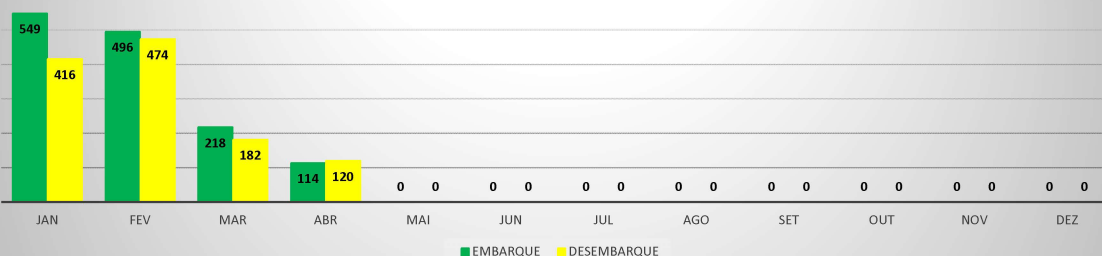

MOVIMENTAÇÃO DE PASSAGEIROS - AVIAÇÃO GERAL