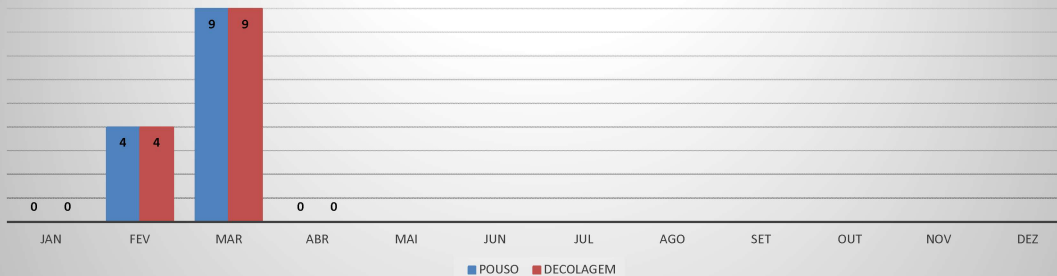

MOVIMENTAÇÃO DE AERONAVES - AVIAÇÃO REGULAR