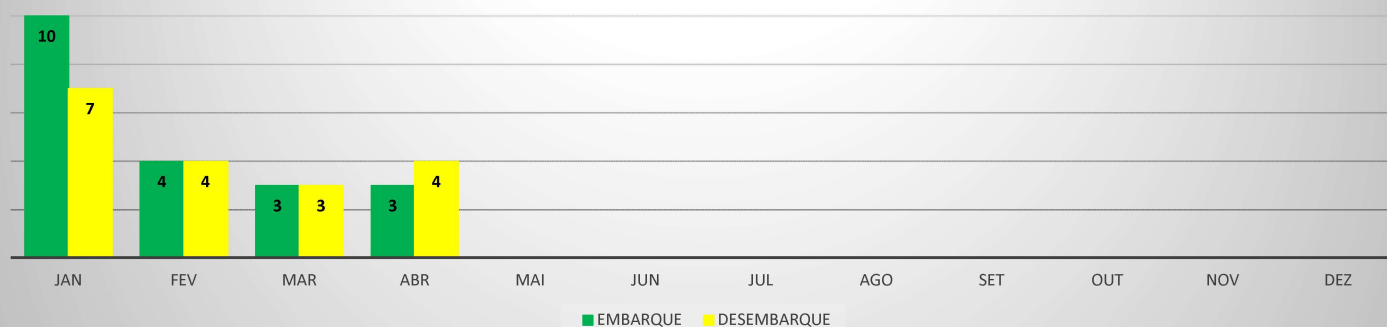

MOVIMENTOS DE AERONAVES E PASSAGEIROS

ANO: 2020

AEROPORTO: QUIXADÁ - SNQX

MÊS	AVIAÇÃO GERAL			
	PASSAGEIROS		AERONAVES	
	EMBARQUE	DESEMBARQUE	POUSO	DECOLAGEM
JAN	10	7	17	17
FEV	4	4	7	7
MAR	3	3	6	6
ABR	3	4	3	3
MAI				
JUN				
JUL				
AGO				
SET				
OUT				
NOV				
DEZ				
TOTAIS	20	18	33	33
	38		66	

MOVIMENTAÇÃO DE PASSAGEIROS - AVIAÇÃO GERAL