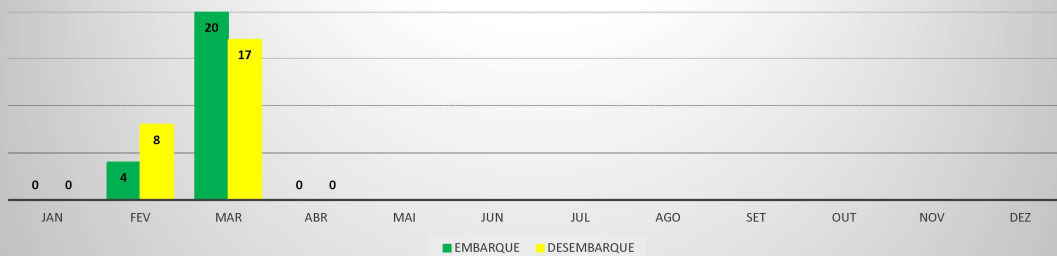

MOVIMENTOS DE AERONAVES E PASSAGEIROS

ANO: 2020

AEROPORTO: TAUÁ - SDZG

MÊS	PASSAGEIROS				AERONAVES			
	AVIAÇÃO REGULAR		AVIAÇÃO GERAL		AVIAÇÃO REGULAR		AVIAÇÃO GERAL	
	EMBARQUE	DESEMBARQUE	EMBARQUE	DESEMBARQUE	POUSO	DECOLAGEM	POUSO	DECOLAGEM
JAN	0	0	8	3	0	0	3	3
FEV	4	8	9	13	2	2	3	3
MAR	20	17	27	28	6	6	14	14
ABR	0	0	2	7	0	0	3	3
MAI								
JUN								
JUL								
AGO								
SET								
OUT								
NOV								
DEZ								
TOTAIS	24	25	46	51	8	8	23	23
	49		97		16		46	
	146				62			

MOVIMENTAÇÃO DE PASSAGEIROS - AVIAÇÃO REGULAR