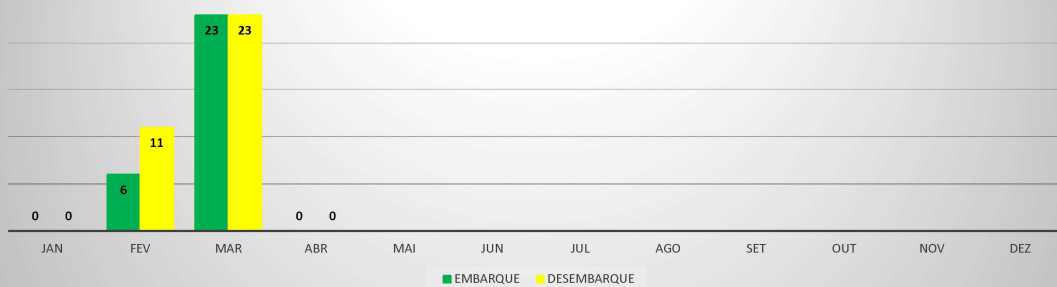

MOVIMENTOS DE AERONAVES E PASSAGEIROS

ANO: 2020

AEROPORTO: SÃO BENEDITO - SWBE

MÊS	PASSAGEIROS				AERONAVES			
	AVIAÇÃO REGULAR		AVIAÇÃO GERAL		AVIAÇÃO REGULAR		AVIAÇÃO GERAL	
	EMBARQUE	DESEMBARQUE	EMBARQUE	DESEMBARQUE	POUSO	DECOLAGEM	POUSO	DECOLAGEM
JAN	0	0	30	26	0	0	13	14
FEV	6	11	45	42	3	3	19	19
MAR	23	23	9	5	6	6	5	5
ABR	0	0	0	0	0	0	0	0
MAI								
JUN								
JUL								
AGO								
SET								
OUT								
NOV								
DEZ								
TOTAIS	29	34	84	73	9	9	37	38
	220				93			

MOVIMENTAÇÃO DE PASSAGEIROS - AVIAÇÃO REGULAR