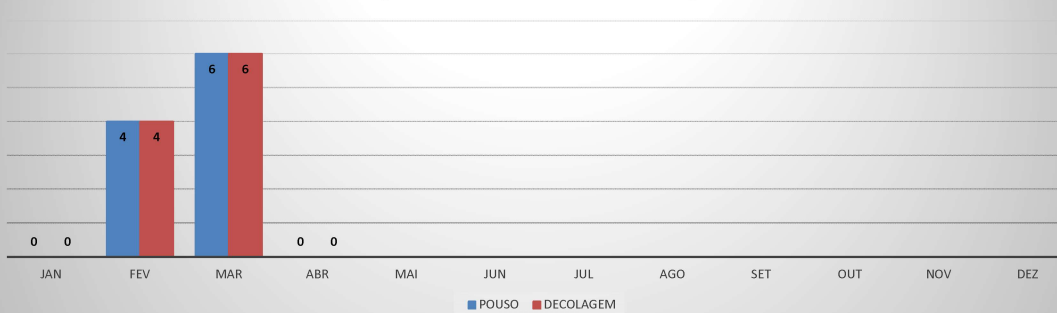

MOVIMENTAÇÃO DE AERONAVES - AVIAÇÃO REGULAR