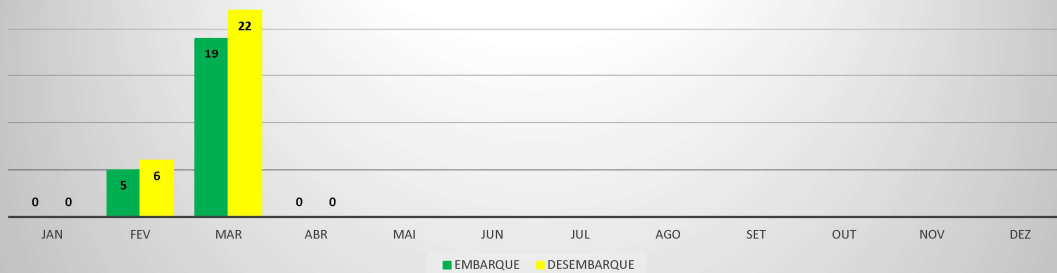

MOVIMENTOS DE AERONAVES E PASSAGEIROS

ANO: 2020

AEROPORTO: SOBRAL - SNOB

MÊS	PASSAGEIROS				AERONAVES			
	AVIAÇÃO REGULAR		AVIAÇÃO GERAL		AVIAÇÃO REGULAR		AVIAÇÃO GERAL	
	EMBARQUE	DESEMBARQUE	EMBARQUE	DESEMBARQUE	POUSO	DECOLAGEM	POUSO	DECOLAGEM
JAN	0	0	90	77	0	0	35	36
FEV	5	6	136	112	4	4	39	39
MAR	19	22	43	41	9	9	29	27
ABR	0	0	48	51	0	0	23	25
MAI								
JUN								
JUL								
AGO								
SET								
OUT								
NOV								
DEZ								
TOTAIS	24	28	317	281	13	13	126	127
	52		598		26		279	
	650				279			

MOVIMENTAÇÃO DE PASSAGEIROS - AVIAÇÃO REGULAR