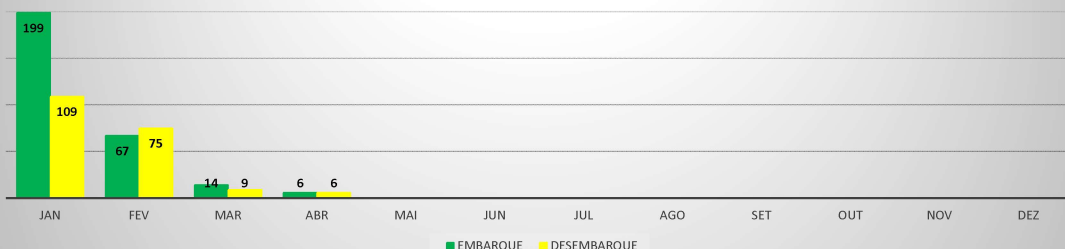

MOVIMENTAÇÃO DE PASSAGEIROS - AVIAÇÃO GERAL