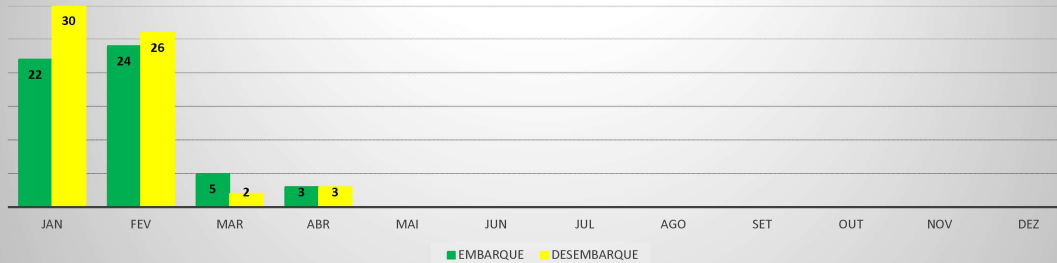

MOVIMENTAÇÃO DE PASSAGEIROS - AVIAÇÃO GERAL