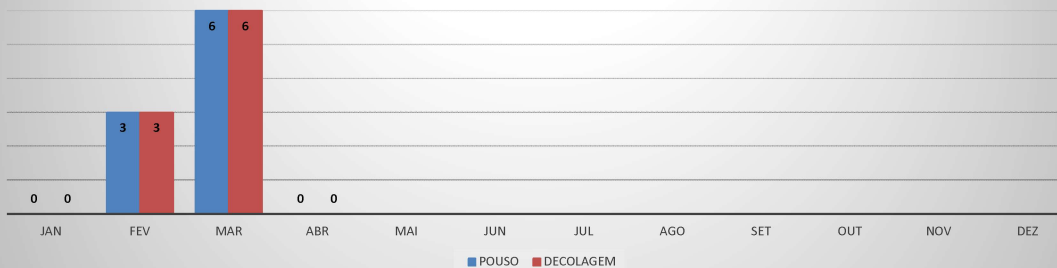

MOVIMENTAÇÃO DE AERONAVES - AVIAÇÃO REGULAR