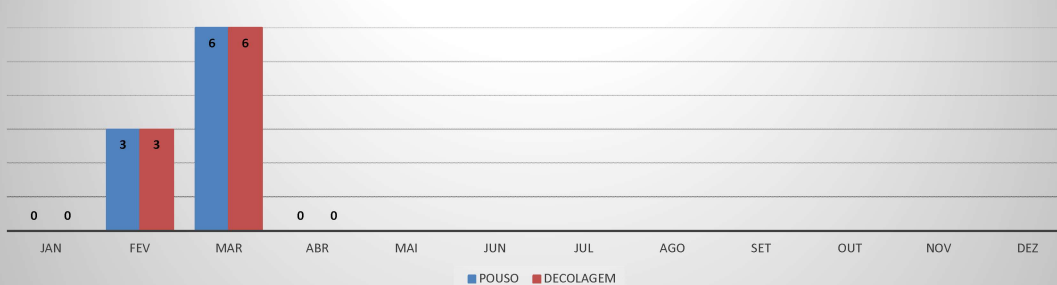

MOVIMENTAÇÃO DE AERONAVES - AVIAÇÃO REGULAR