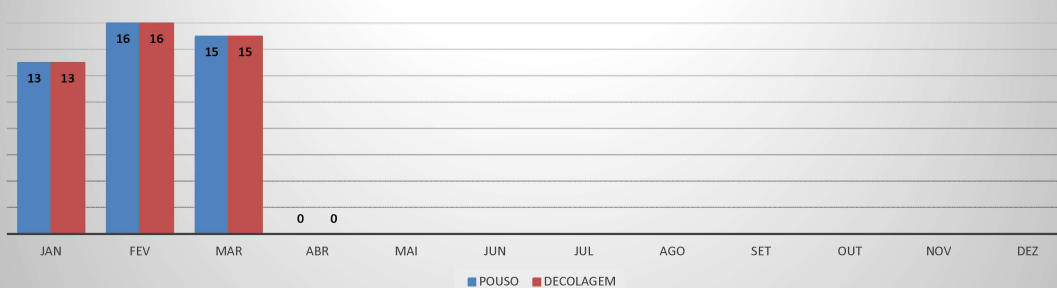

ANO: 2020

AEROPORTO: JERICOACOARA - SBJE

MÊS	PASSAGEIROS				AERONAVES			
	AVIAÇÃO REGULAR		AVIAÇÃO GERAL		AVIAÇÃO REGULAR		AVIAÇÃO GERAL	
	EMBARQUE	DESEMBARQUE	EMBARQUE	DESEMBARQUE	POUSO	DECOLAGEM	POUSO	DECOLAGEM
JAN	13.259	11.301	199	109	92	92	64	66
FEV	7.087	6.084	67	75	80	80	26	26
MAR	3.177	2.310	14	9	80	80	9	10
ABR	0	0	6	6	0	0	3	3
MAI								
JUN								
JUL								
AGO								
SET								
OUT								
NOV								
DEZ								
TOTAIS	23.523	19.695	286	199	252	252	102	105
	43.218		485		504		207	
	43.703				711			

ANO: 2020

AEROPORTO: CANOA QUEBRADA - SBAC

MÊS	PASSAGEIROS				AERONAVES			
	AVIAÇÃO REGULAR		AVIAÇÃO GERAL		AVIAÇÃO REGULAR		AVIAÇÃO GERAL	
	EMBARQUE	DESEMBARQUE	EMBARQUE	DESEMBARQUE	POUSO	DECOLAGEM	POUSO	DECOLAGEM
JAN	168	136	104	99	13	13	27	27
FEV	129	169	113	105	16	16	26	25
MAR	52	51	56	36	15	15	8	8
ABR	0	0	3	2	0	0	2	2
MAI								
JUN								
JUL								
AGO								
SET								
OUT								
NOV								
DEZ								
TOTAIS	349	356	276	242	44	44	63	62
	705		518		88		125	
	1.223				213			

MOVIMENTAÇÃO DE PASSAGEIROS - AVIAÇÃO REGULAR

MOVIMENTAÇÃO DE PASSAGEIROS - AVIAÇÃO GERAL

MOVIMENTAÇÃO DE AERONAVES - AVIAÇÃO REGULAR

MOVIMENTAÇÃO DE AERONAVES - AVIAÇÃO GERAL

MOVIMENTOS DE AERONAVES E PASSAGEIROS

ANO: 2020

AEROPORTO: SOBRAL - SNOB

MÊS	PASSAGEIROS				AERONAVES			
	AVIAÇÃO REGULAR		AVIAÇÃO GERAL		AVIAÇÃO REGULAR		AVIAÇÃO GERAL	
	EMBARQUE	DESEMBARQUE	EMBARQUE	DESEMBARQUE	POUSO	DECOLAGEM	POUSO	DECOLAGEM
JAN	0	0	90	77	0	0	35	36
FEV	5	6	136	112	4	4	39	39
MAR	19	22	43	41	9	9	29	27
ABR	0	0	48	51	0	0	23	25
MAI								
JUN								
JUL								
AGO								
SET								
OUT								
NOV								
DEZ								
TOTAIS	24	28	317	281	13	13	126	127
	52		598		26		279	
	650				279			