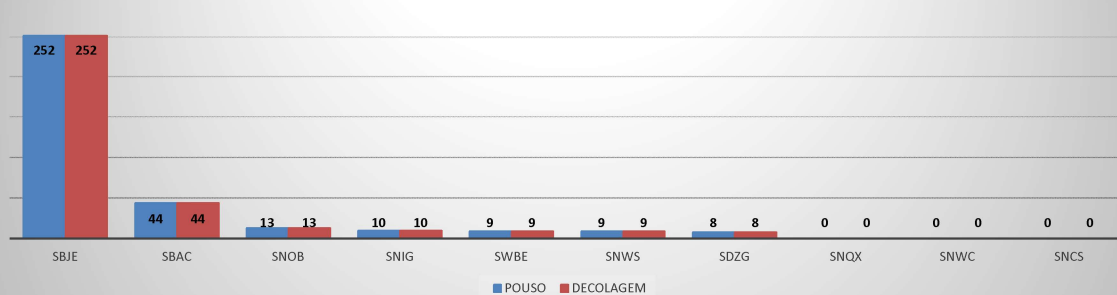

MOVIMENTOS DE AERONAVES E PASSAGEIROS

ANO: 2020

MÊS	PASSAGEIROS				AERONAVES			
	AVIAÇÃO REGULAR		AVIAÇÃO GERAL		AVIAÇÃO REGULAR		AVIAÇÃO GERAL	
	EMBARQUE	DESEMBARQUE	EMBARQUE	DESEMBARQUE	POUSO	DECOLAGEM	POUSO	DECOLAGEM
JAN	13.427	11.437	549	416	105	105	199	205
FEV	7.245	6.296	496	474	112	112	153	151
MAR	3.336	2.463	218	182	128	128	98	97
ABR	0	0	114	120	0	0	65	67
MAI	0	0	0	0	0	0	0	0
JUN	0	0	0	0	0	0	0	0
JUL	0	0	0	0	0	0	0	0
AGO	0	0	0	0	0	0	0	0
SET	0	0	0	0	0	0	0	0
OUT	0	0	0	0	0	0	0	0
NOV	0	0	0	0	0	0	0	0
DEZ	0	0	0	0	0	0	0	0
TOTAIS	24.008	20.196	1.377	1.192	345	345	515	520
	44.204		2.569		690		1.035	
	46.773				1.725			

ANO: 2020

ICAO	PASSAGEIROS				AERONAVES			
	AVIAÇÃO REGULAR		AVIAÇÃO GERAL		AVIAÇÃO REGULAR		AVIAÇÃO GERAL	
	EMBARQUE	DESEMBARQUE	EMBARQUE	DESEMBARQUE	POUSO	DECOLAGEM	POUSO	DECOLAGEM
SBJE	23.523	19.695	286	199	252	252	102	105
SBAC	349	356	276	242	44	44	63	62
SNOB	24	28	317	281	13	13	126	127
SNIG	34	29	236	219	10	10	76	76
SWBE	29	34	84	73	9	9	37	38
SNWS	25	29	54	61	9	9	19	18
SDZG	24	25	46	51	8	8	23	23
SNQX	0	0	20	18	0	0	33	33
SNWC	0	0	48	44	0	0	34	36
SNCS	0	0	10	4	0	0	2	2
TOTAL	24.008	20.196	1.377	1.192	345	345	515	520

MOVIMENTAÇÃO DE PASSAGEIROS - AVIAÇÃO REGULAR

MOVIMENTAÇÃO DE PASSAGEIROS - AVIAÇÃO GERAL

MOVIMENTAÇÃO DE AERONAVES - AVIAÇÃO REGULAR

MOVIMENTAÇÃO DE AERONAVES - AVIAÇÃO GERAL

MOVIMENTOS DE AERONAVES E PASSAGEIROS

ANO: 2020

AEROPORTO: JERICOACOARA - SBJE

MÊS	PASSAGEIROS				AERONAVES			
	AVIAÇÃO REGULAR		AVIAÇÃO GERAL		AVIAÇÃO REGULAR		AVIAÇÃO GERAL	
	EMBARQUE	DESEMBARQUE	EMBARQUE	DESEMBARQUE	POUSO	DECOLAGEM	POUSO	DECOLAGEM
JAN	13.259	11.301	199	109	92	92	64	66
FEV	7.087	6.084	67	75	80	80	26	26
MAR	3.177	2.310	14	9	80	80	9	10
ABR	0	0	6	6	0	0	3	3
MAI								
JUN								
JUL								
AGO								
SET								
OUT								
NOV								
DEZ								
TOTAIS	23.523	19.695	286	199	252	252	102	105
	43.218		485		504		207	
	43.703				711			