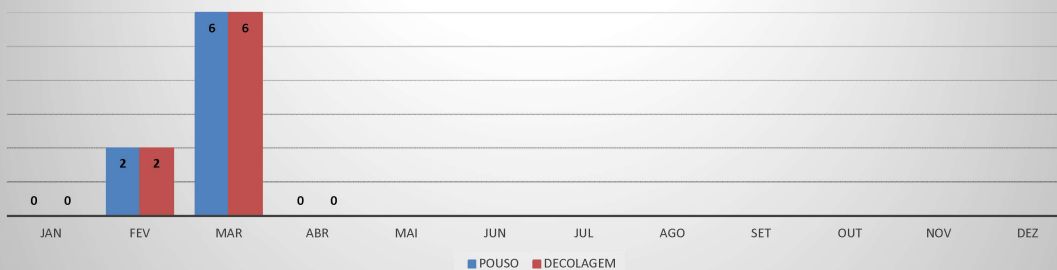

MOVIMENTAÇÃO DE AERONAVES - AVIAÇÃO REGULAR