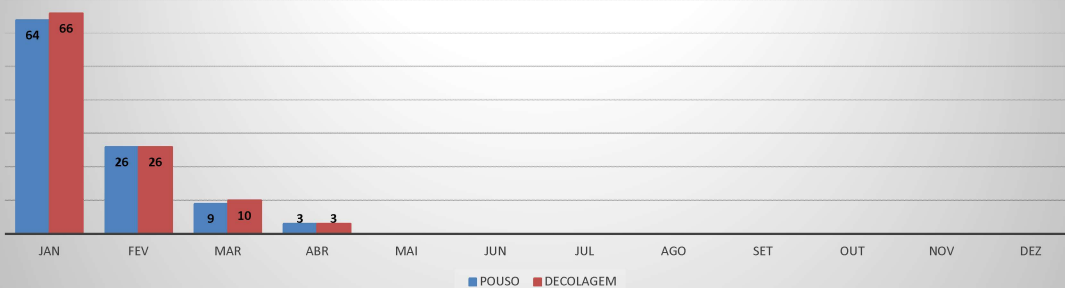

ANO: 2020

AEROPORTO: JERICOACOARA - SBJE

MÊS	PASSAGEIROS				AERONAVES			
	AVIAÇÃO REGULAR		AVIAÇÃO GERAL		AVIAÇÃO REGULAR		AVIAÇÃO GERAL	
	EMBARQUE	DESEMBARQUE	EMBARQUE	DESEMBARQUE	POUSO	DECOLAGEM	POUSO	DECOLAGEM
JAN	13.259	11.301	199	109	92	92	64	66
FEV	7.087	6.084	67	75	80	80	26	26
MAR	3.177	2.310	14	9	80	80	9	10
ABR	0	0	6	6	0	0	3	3
MAI								
JUN								
JUL								
AGO								
SET								
OUT								
NOV								
DEZ								
TOTAIS	23.523	19.695	286	199	252	252	102	105
	43.218		485		504		207	
	43.703				711			

MOVIMENTAÇÃO DE PASSAGEIROS - AVIAÇÃO REGULAR

MOVIMENTAÇÃO DE PASSAGEIROS - AVIAÇÃO GERAL

MOVIMENTAÇÃO DE AERONAVES - AVIAÇÃO REGULAR

MOVIMENTAÇÃO DE AERONAVES - AVIAÇÃO GERAL

MOVIMENTOS DE AERONAVES E PASSAGEIROS

ANO: 2020

AEROPORTO: CANOA QUEBRADA - SBAC

MÊS	PASSAGEIROS				AERONAVES			
	AVIAÇÃO REGULAR		AVIAÇÃO GERAL		AVIAÇÃO REGULAR		AVIAÇÃO GERAL	
	EMBARQUE	DESEMBARQUE	EMBARQUE	DESEMBARQUE	POUSO	DECOLAGEM	POUSO	DECOLAGEM
JAN	168	136	104	99	13	13	27	27
FEV	129	169	113	105	16	16	26	25
MAR	52	51	56	36	15	15	8	8
ABR	0	0	3	2	0	0	2	2
MAI								
JUN								
JUL								
AGO								
SET								
OUT								
NOV								
DEZ								
TOTAIS	349	356	276	242	44	44	63	62
	705		518		88		125	
	1.223				213			