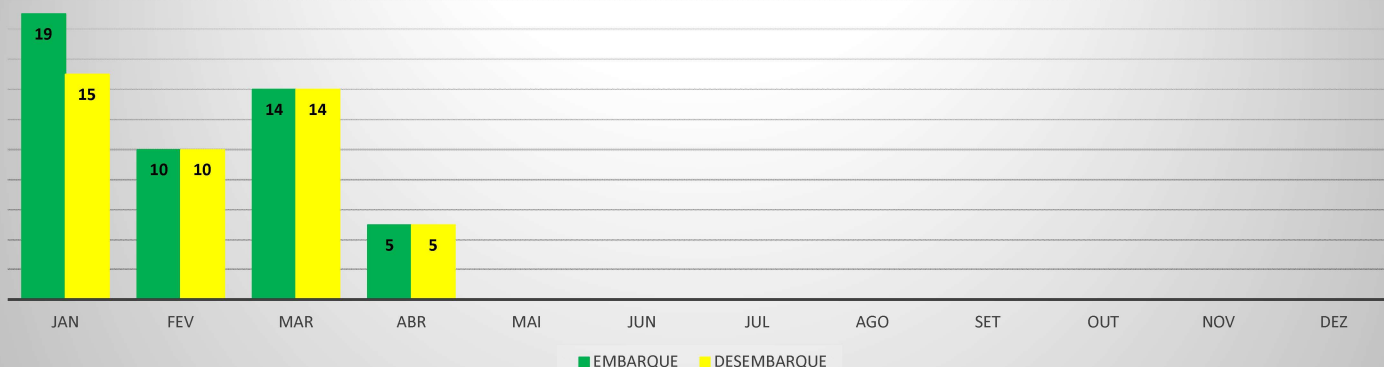

ANO: 2020

AEROPORTO: QUIXADÁ - SNQX

MÊS	AVIAÇÃO GERAL			
	PASSAGEIROS		AERONAVES	
	EMBARQUE	DESEMBARQUE	POUSO	DECOLAGEM
JAN	10	7	17	17
FEV	4	4	7	7
MAR	3	3	6	6
ABR	3	4	3	3
MAI				
JUN				
JUL				
AGO				
SET				
OUT				
NOV				
DEZ				
TOTAIS	20	18	33	33
	38		66	

MOVIMENTAÇÃO DE PASSAGEIROS - AVIAÇÃO GERAL

MOVIMENTAÇÃO DE AERONAVES - AVIAÇÃO GERAL

MOVIMENTOS DE AERONAVES E PASSAGEIROS

ANO: 2020

AEROPORTO: CAMOCIM - SNWC

MÊS	AVIAÇÃO GERAL			
	PASSAGEIROS		AERONAVES	
	EMBARQUE	DESEMBARQUE	POUSO	DECOLAGEM
JAN	19	15	13	15
FEV	10	10	7	7
MAR	14	14	8	8
ABR	5	5	6	6
MAI				
JUN				
JUL				
AGO				
SET				
OUT				
NOV				
DEZ				
TOTAIS	48	44	34	36
	92		70	

MOVIMENTAÇÃO DE PASSAGEIROS - AVIAÇÃO GERAL

MOVIMENTAÇÃO DE AERONAVES - AVIAÇÃO GERAL

MOVIMENTOS DE AERONAVES E PASSAGEIROS

ANO: 2020

AEROPORTO: CAMPOS SALES - SNCS

MÊS	AVIAÇÃO GERAL			
	PASSAGEIROS		AERONAVES	
	EMBARQUE	DESEMBARQUE	POUSO	DECOLAGEM
JAN	5	0	1	1
FEV	0	0	0	0
MAR	5	4	1	1
ABR	0	0	0	0
MAI				
JUN				
JUL				
AGO				
SET				
OUT				
NOV				
DEZ				
TOTAIS	10	4	2	2
	14		4	