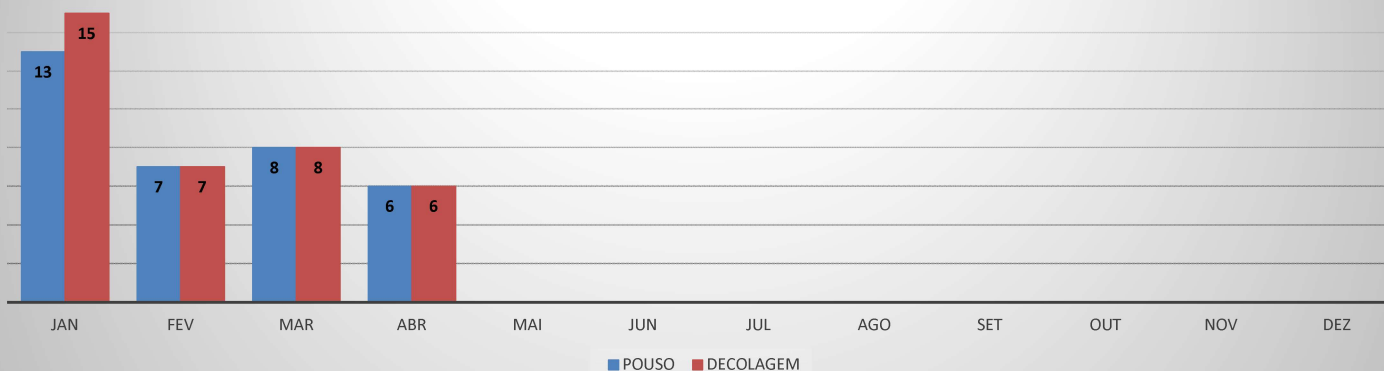

ANO: 2020

AEROPORTO: QUIXADÁ - SNQX

MÊS	AVIAÇÃO GERAL			
	PASSAGEIROS		AERONAVES	
	EMBARQUE	DESEMBARQUE	POUSO	DECOLAGEM
JAN	10	7	17	17
FEV	4	4	7	7
MAR	3	3	6	6
ABR	3	4	3	3
MAI				
JUN				
JUL				
AGO				
SET				
OUT				
NOV				
DEZ				
TOTAIS	20	18	33	33
	38		66	

MOVIMENTAÇÃO DE PASSAGEIROS - AVIAÇÃO GERAL

MOVIMENTAÇÃO DE AERONAVES - AVIAÇÃO GERAL

MOVIMENTOS DE AERONAVES E PASSAGEIROS

ANO: 2020

AEROPORTO: CAMOCIM - SNWC

MÊS	AVIAÇÃO GERAL			
	PASSAGEIROS		AERONAVES	
	EMBARQUE	DESEMBARQUE	POUSO	DECOLAGEM
JAN	19	15	13	15
FEV	10	10	7	7
MAR	14	14	8	8
ABR	5	5	6	6
MAI				
JUN				
JUL				
AGO				
SET				
OUT				
NOV				
DEZ				
TOTAIS	48	44	34	36
	92		70	

MOVIMENTAÇÃO DE PASSAGEIROS - AVIAÇÃO GERAL

MOVIMENTAÇÃO DE AERONAVES - AVIAÇÃO GERAL

MOVIMENTOS DE AERONAVES E PASSAGEIROS

ANO: 2020

AEROPORTO: CAMPOS SALES - SNCS

MÊS	AVIAÇÃO GERAL			
	PASSAGEIROS		AERONAVES	
	EMBARQUE	DESEMBARQUE	POUSO	DECOLAGEM
JAN	5	0	1	1
FEV	0	0	0	0
MAR	5	4	1	1
ABR	0	0	0	0
MAI				
JUN				
JUL				
AGO				
SET				
OUT				
NOV				
DEZ				
TOTAIS	10	4	2	2
	14		4	