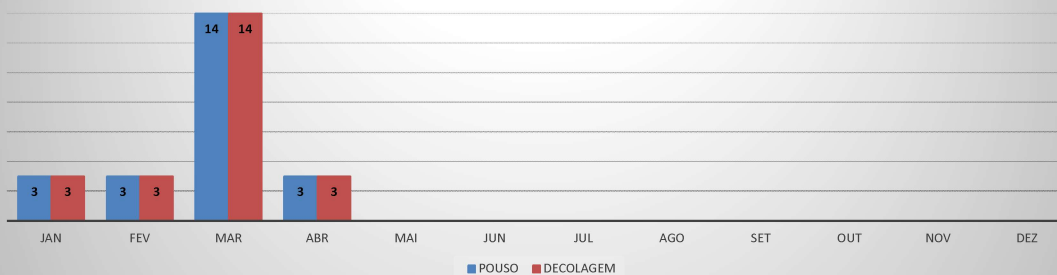

ANO: 2020

AEROPORTO: TAUÁ - SDZG

MÊS	PASSAGEIROS				AERONAVES			
	AVIAÇÃO REGULAR		AVIAÇÃO GERAL		AVIAÇÃO REGULAR		AVIAÇÃO GERAL	
	EMBARQUE	DESEMBARQUE	EMBARQUE	DESEMBARQUE	POUSO	DECOLAGEM	POUSO	DECOLAGEM
JAN	0	0	8	3	0	0	3	3
FEV	4	8	9	13	2	2	3	3
MAR	20	17	27	28	6	6	14	14
ABR	0	0	2	7	0	0	3	3
MAI								
JUN								
JUL								
AGO								
SET								
OUT								
NOV								
DEZ								
TOTAIS	24	25	46	51	8	8	23	23
	49		97		16		46	
	146				62			

MOVIMENTAÇÃO DE PASSAGEIROS - AVIAÇÃO REGULAR

MOVIMENTAÇÃO DE PASSAGEIROS - AVIAÇÃO GERAL

MOVIMENTAÇÃO DE AERONAVES - AVIAÇÃO REGULAR

MOVIMENTAÇÃO DE AERONAVES - AVIAÇÃO GERAL

MOVIMENTOS DE AERONAVES E PASSAGEIROS

ANO: 2020

AEROPORTO: QUIXADÁ - SNQX

MÊS	AVIAÇÃO GERAL			
	PASSAGEIROS		AERONAVES	
	EMBARQUE	DESEMBARQUE	POUSO	DECOLAGEM
JAN	10	7	17	17
FEV	4	4	7	7
MAR	3	3	6	6
ABR	3	4	3	3
MAI				
JUN				
JUL				
AGO				
SET				
OUT				
NOV				
DEZ				
TOTAIS	20	18	33	33
	38		66	

MOVIMENTAÇÃO DE PASSAGEIROS - AVIAÇÃO GERAL

MOVIMENTAÇÃO DE AERONAVES - AVIAÇÃO GERAL

MOVIMENTOS DE AERONAVES E PASSAGEIROS

ANO: 2020

AEROPORTO: CAMOCIM - SNWC

MÊS	AVIAÇÃO GERAL			
	PASSAGEIROS		AERONAVES	
	EMBARQUE	DESEMBARQUE	POUSO	DECOLAGEM
JAN	19	15	13	15
FEV	10	10	7	7
MAR	14	14	8	8
ABR	5	5	6	6
MAI				
JUN				
JUL				
AGO				
SET				
OUT				
NOV				
DEZ				
TOTAIS	48	44	34	36
	92		70	