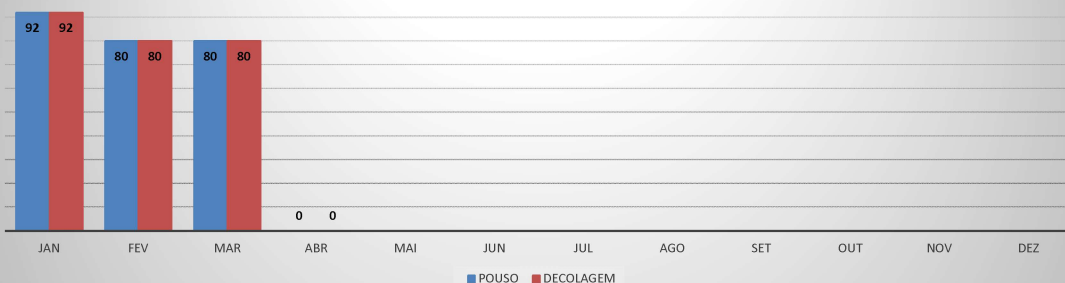

MOVIMENTAÇÃO DE AERONAVES - AVIAÇÃO REGULAR