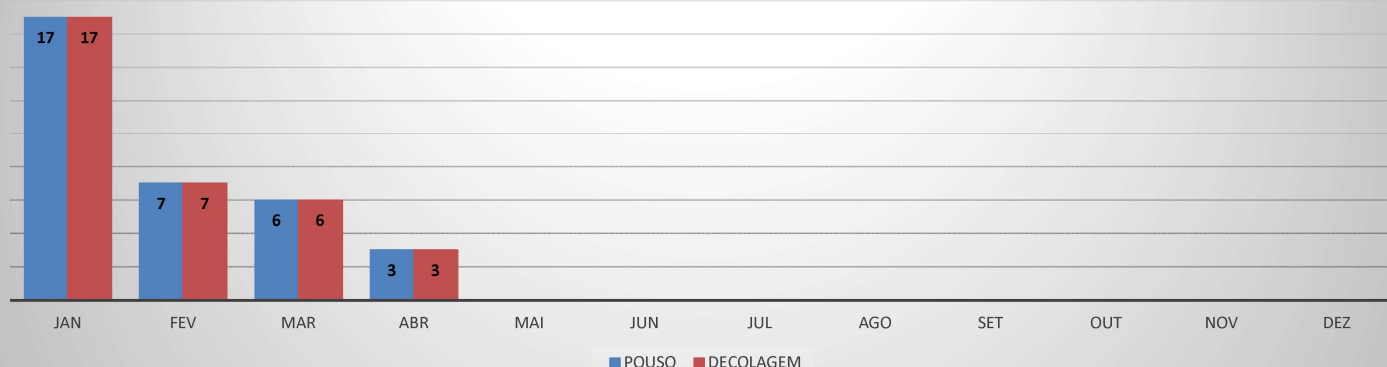

ANO: 2020

AEROPORTO: TAUÁ - SDZG

MÊS	PASSAGEIROS				AERONAVES			
	AVIAÇÃO REGULAR		AVIAÇÃO GERAL		AVIAÇÃO REGULAR		AVIAÇÃO GERAL	
	EMBARQUE	DESEMBARQUE	EMBARQUE	DESEMBARQUE	POUSO	DECOLAGEM	POUSO	DECOLAGEM
JAN	0	0	8	3	0	0	3	3
FEV	4	8	9	13	2	2	3	3
MAR	20	17	27	28	6	6	14	14
ABR	0	0	2	7	0	0	3	3
MAI								
JUN								
JUL								
AGO								
SET								
OUT								
NOV								
DEZ								
TOTAIS	24	25	46	51	8	8	23	23
	49		97		16		46	
	146				62			

ANO: 2020

AEROPORTO: QUIXADÁ - SNQX

MÊS	AVIAÇÃO GERAL			
	PASSAGEIROS		AERONAVES	
	EMBARQUE	DESEMBARQUE	POUSO	DECOLAGEM
JAN	10	7	17	17
FEV	4	4	7	7
MAR	3	3	6	6
ABR	3	4	3	3
MAI				
JUN				
JUL				
AGO				
SET				
OUT				
NOV				
DEZ				
TOTAIS	20	18	33	33
	38		66	

MOVIMENTAÇÃO DE PASSAGEIROS - AVIAÇÃO GERAL

MOVIMENTAÇÃO DE AERONAVES - AVIAÇÃO GERAL

MOVIMENTOS DE AERONAVES E PASSAGEIROS

ANO: 2020

AEROPORTO: CAMOCIM - SNWC

MÊS	AVIAÇÃO GERAL			
	PASSAGEIROS		AERONAVES	
	EMBARQUE	DESEMBARQUE	POUSO	DECOLAGEM
JAN	19	15	13	15
FEV	10	10	7	7
MAR	14	14	8	8
ABR	5	5	6	6
MAI				
JUN				
JUL				
AGO				
SET				
OUT				
NOV				
DEZ				
TOTAIS	48	44	34	36
	92		70	

MOVIMENTAÇÃO DE PASSAGEIROS - AVIAÇÃO GERAL

MOVIMENTAÇÃO DE AERONAVES - AVIAÇÃO GERAL

MOVIMENTOS DE AERONAVES E PASSAGEIROS

ANO: 2020

AEROPORTO: CAMPOS SALES - SNCS

MÊS	AVIAÇÃO GERAL			
	PASSAGEIROS		AERONAVES	
	EMBARQUE	DESEMBARQUE	POUSO	DECOLAGEM
JAN	5	0	1	1
FEV	0	0	0	0
MAR	5	4	1	1
ABR	0	0	0	0
MAI				
JUN				
JUL				
AGO				
SET				
OUT				
NOV				
DEZ				
TOTAIS	10	4	2	2
	14		4	