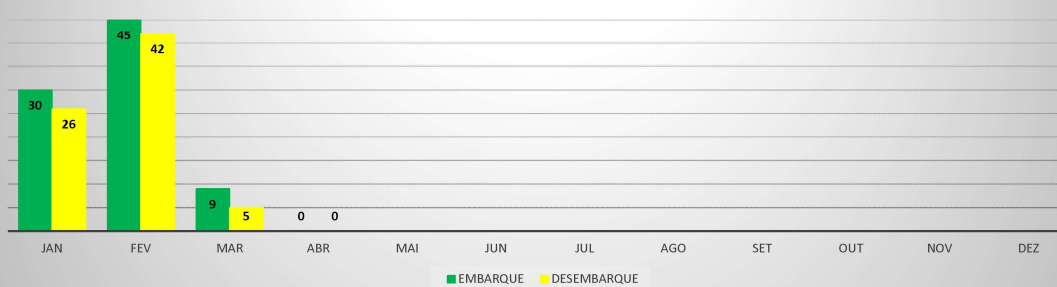

MOVIMENTAÇÃO DE PASSAGEIROS - AVIAÇÃO GERAL