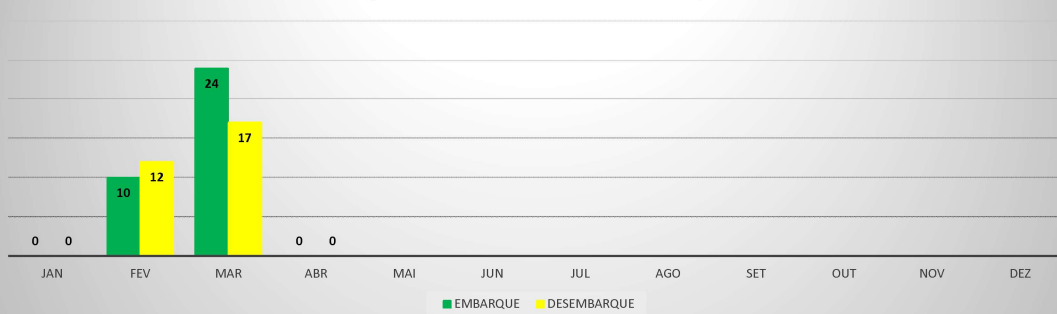

MOVIMENTOS DE AERONAVES E PASSAGEIROS

ANO: 2020

AEROPORTO: IGUATU - SNIG

MÊS	PASSAGEIROS				AERONAVES			
	AVIAÇÃO REGULAR		AVIAÇÃO GERAL		AVIAÇÃO REGULAR		AVIAÇÃO GERAL	
	EMBARQUE	DESEMBARQUE	EMBARQUE	DESEMBARQUE	POUSO	DECOLAGEM	POUSO	DECOLAGEM
JAN	0	0	62	50	0	0	17	18
FEV	10	12	88	87	4	4	19	18
MAR	24	17	42	40	6	6	16	16
ABR	0	0	44	42	0	0	24	24
MAI								
JUN								
JUL								
AGO								
SET								
OUT								
NOV								
DEZ								
TOTAIS	34	29	236	219	10	10	76	76
	63		455		20		152	
			518				172	

MOVIMENTAÇÃO DE PASSAGEIROS - AVIAÇÃO REGULAR