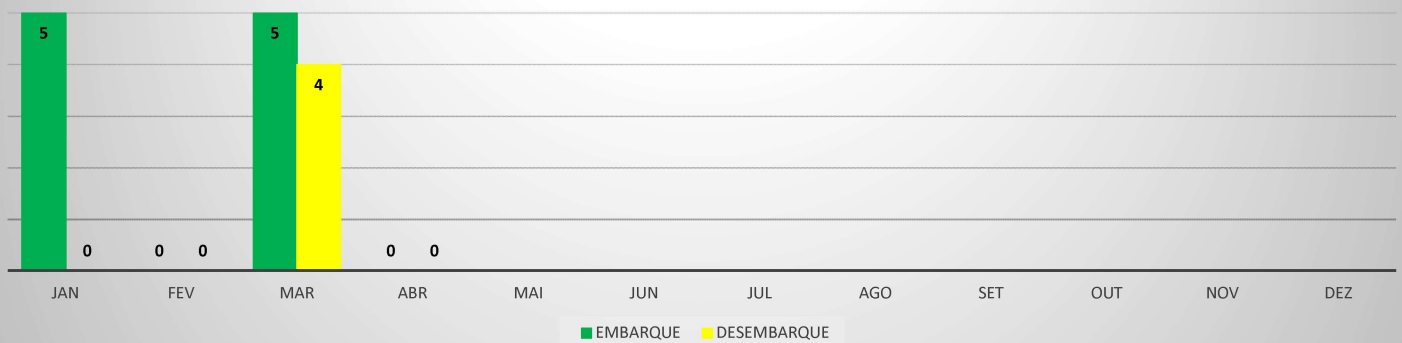

ANO: 2020

AEROPORTO: QUIXADÁ - SNQX

MÊS	AVIAÇÃO GERAL			
	PASSAGEIROS		AERONAVES	
	EMBARQUE	DESEMBARQUE	POUSO	DECOLAGEM
JAN	10	7	17	17
FEV	4	4	7	7
MAR	3	3	6	6
ABR	3	4	3	3
MAI				
JUN				
JUL				
AGO				
SET				
OUT				
NOV				
DEZ				
TOTAIS	20	18	33	33
	38		66	

MOVIMENTAÇÃO DE PASSAGEIROS - AVIAÇÃO GERAL

MOVIMENTAÇÃO DE AERONAVES - AVIAÇÃO GERAL

MOVIMENTOS DE AERONAVES E PASSAGEIROS

ANO: 2020

AEROPORTO: CAMOCIM - SNWC

MÊS	AVIAÇÃO GERAL			
	PASSAGEIROS		AERONAVES	
	EMBARQUE	DESEMBARQUE	POUSO	DECOLAGEM
JAN	19	15	13	15
FEV	10	10	7	7
MAR	14	14	8	8
ABR	5	5	6	6
MAI				
JUN				
JUL				
AGO				
SET				
OUT				
NOV				
DEZ				
TOTAIS	48	44	34	36
	92		70	

MOVIMENTAÇÃO DE PASSAGEIROS - AVIAÇÃO GERAL

MOVIMENTAÇÃO DE AERONAVES - AVIAÇÃO GERAL

MOVIMENTOS DE AERONAVES E PASSAGEIROS

ANO: 2020

AEROPORTO: CAMPOS SALES - SNCS

MÊS	AVIAÇÃO GERAL			
	PASSAGEIROS		AERONAVES	
	EMBARQUE	DESEMBARQUE	POUSO	DECOLAGEM
JAN	5	0	1	1
FEV	0	0	0	0
MAR	5	4	1	1
ABR	0	0	0	0
MAI				
JUN				
JUL				
AGO				
SET				
OUT				
NOV				
DEZ				
TOTAIS	10	4	2	2
	14		4	

MOVIMENTAÇÃO DE PASSAGEIROS - AVIAÇÃO GERAL

MOVIMENTAÇÃO DE AERONAVES - AVIAÇÃO GERAL