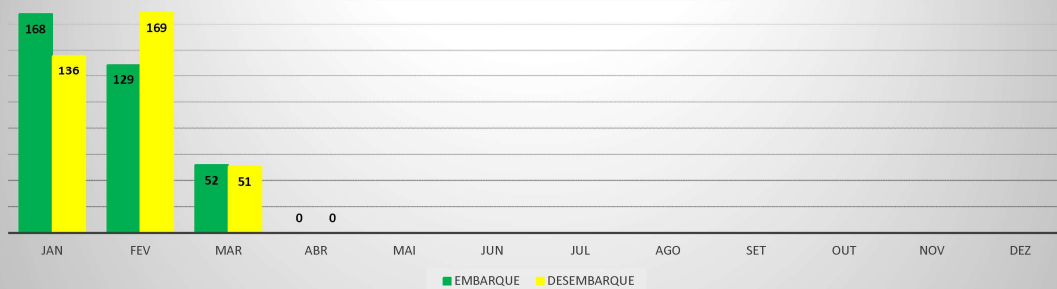

MOVIMENTOS DE AERONAVES E PASSAGEIROS

ANO: 2020

AEROPORTO: CANOA QUEBRADA - SBAC

MÊS	PASSAGEIROS				AERONAVES			
	AVIAÇÃO REGULAR		AVIAÇÃO GERAL		AVIAÇÃO REGULAR		AVIAÇÃO GERAL	
	EMBARQUE	DESEMBARQUE	EMBARQUE	DESEMBARQUE	POUSO	DECOLAGEM	POUSO	DECOLAGEM
JAN	168	136	104	99	13	13	27	27
FEV	129	169	113	105	16	16	26	25
MAR	52	51	56	36	15	15	8	8
ABR	0	0	3	2	0	0	2	2
MAI								
JUN								
JUL								
AGO								
SET								
OUT								
NOV								
DEZ								
TOTAIS	349	356	276	242	44	44	63	62
	705		518		88		125	
	1.223				213			

MOVIMENTAÇÃO DE PASSAGEIROS - AVIAÇÃO REGULAR