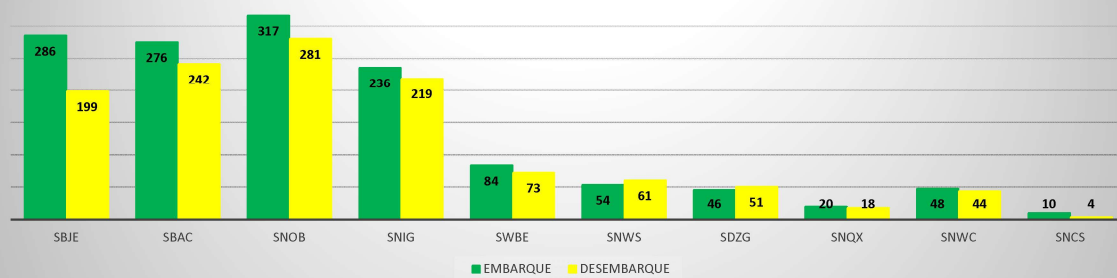

MOVIMENTAÇÃO DE PASSAGEIROS - AVIAÇÃO GERAL