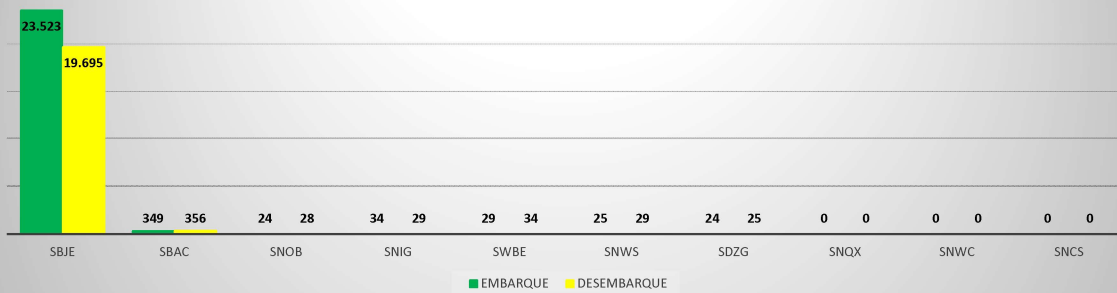

MOVIMENTOS DE AERONAVES E PASSAGEIROS

ANO: 2020

ICAO	PASSAGEIROS				AERONAVES			
	AVIAÇÃO REGULAR		AVIAÇÃO GERAL		AVIAÇÃO REGULAR		AVIAÇÃO GERAL	
	EMBARQUE	DESEMBARQUE	EMBARQUE	DESEMBARQUE	POUSO	DECOLAGEM	POUSO	DECOLAGEM
SBJE	23.523	19.695	286	199	252	252	102	105
SBAC	349	356	276	242	44	44	63	62
SNOB	24	28	317	281	13	13	126	127
SNIG	34	29	236	219	10	10	76	76
SWBE	29	34	84	73	9	9	37	38
SNWS	25	29	54	61	9	9	19	18
SDZG	24	25	46	51	8	8	23	23
SNQX	0	0	20	18	0	0	33	33
SNWC	0	0	48	44	0	0	34	36
SNCS	0	0	10	4	0	0	2	2
TOTAL	24.008	20.196	1.377	1.192	345	345	515	520

MOVIMENTAÇÃO DE PASSAGEIROS - AVIAÇÃO REGULAR