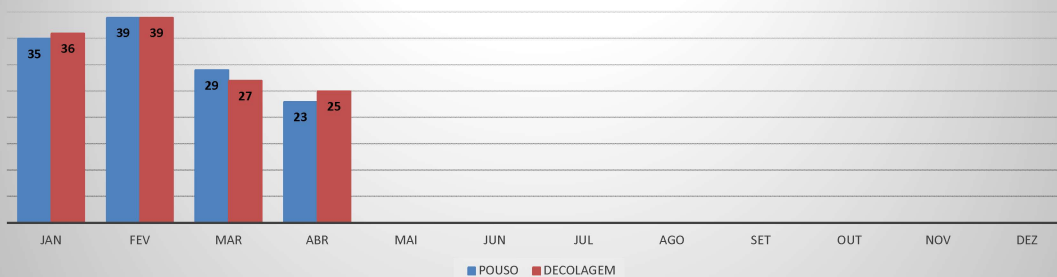

ANO: 2020

AEROPORTO: SOBRAL - SNOB

MÊS	PASSAGEIROS				AERONAVES			
	AVIAÇÃO REGULAR		AVIAÇÃO GERAL		AVIAÇÃO REGULAR		AVIAÇÃO GERAL	
	EMBARQUE	DESEMBARQUE	EMBARQUE	DESEMBARQUE	POUSO	DECOLAGEM	POUSO	DECOLAGEM
JAN	0	0	90	77	0	0	35	36
FEV	5	6	136	112	4	4	39	39
MAR	19	22	43	41	9	9	29	27
ABR	0	0	48	51	0	0	23	25
MAI								
JUN								
JUL								
AGO								
SET								
OUT								
NOV								
DEZ								
TOTAIS	24	28	317	281	13	13	126	127
	52		598		26		279	
	650				279			

MOVIMENTAÇÃO DE PASSAGEIROS - AVIAÇÃO REGULAR

MOVIMENTAÇÃO DE PASSAGEIROS - AVIAÇÃO GERAL

MOVIMENTAÇÃO DE AERONAVES - AVIAÇÃO REGULAR

MOVIMENTAÇÃO DE AERONAVES - AVIAÇÃO GERAL

MOVIMENTOS DE AERONAVES E PASSAGEIROS

ANO: 2020

AEROPORTO: IGUATU - SNIG

MÊS	PASSAGEIROS				AERONAVES			
	AVIAÇÃO REGULAR		AVIAÇÃO GERAL		AVIAÇÃO REGULAR		AVIAÇÃO GERAL	
	EMBARQUE	DESEMBARQUE	EMBARQUE	DESEMBARQUE	POUSO	DECOLAGEM	POUSO	DECOLAGEM
JAN	0	0	62	50	0	0	17	18
FEV	10	12	88	87	4	4	19	18
MAR	24	17	42	40	6	6	16	16
ABR	0	0	44	42	0	0	24	24
MAI								
JUN								
JUL								
AGO								
SET								
OUT								
NOV								
DEZ								
TOTAIS	34	29	236	219	10	10	76	76
	63		455		20		152	
			518				172	