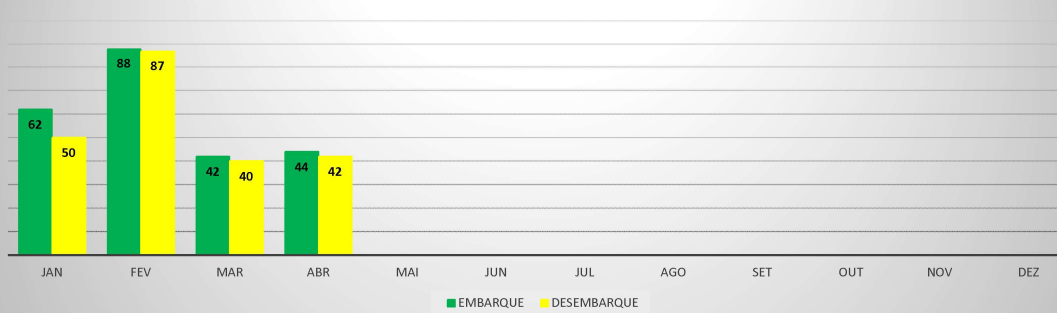

MOVIMENTAÇÃO DE PASSAGEIROS - AVIAÇÃO GERAL