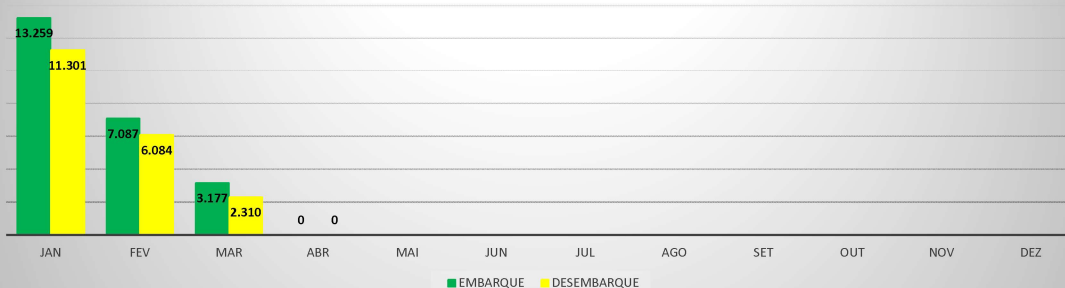

MOVIMENTOS DE AERONAVES E PASSAGEIROS

ANO: 2020

AEROPORTO: JERICOACOARA - SBJE

MÊS	PASSAGEIROS				AERONAVES			
	AVIAÇÃO REGULAR		AVIAÇÃO GERAL		AVIAÇÃO REGULAR		AVIAÇÃO GERAL	
	EMBARQUE	DESEMBARQUE	EMBARQUE	DESEMBARQUE	POUSO	DECOLAGEM	POUSO	DECOLAGEM
JAN	13.259	11.301	199	109	92	92	64	66
FEV	7.087	6.084	67	75	80	80	26	26
MAR	3.177	2.310	14	9	80	80	9	10
ABR	0	0	6	6	0	0	3	3
MAI								
JUN								
JUL								
AGO								
SET								
OUT								
NOV								
DEZ								
TOTAIS	23.523	19.695	286	199	252	252	102	105
	43.218		485		504		207	
	43.703				711			

MOVIMENTAÇÃO DE PASSAGEIROS - AVIAÇÃO REGULAR