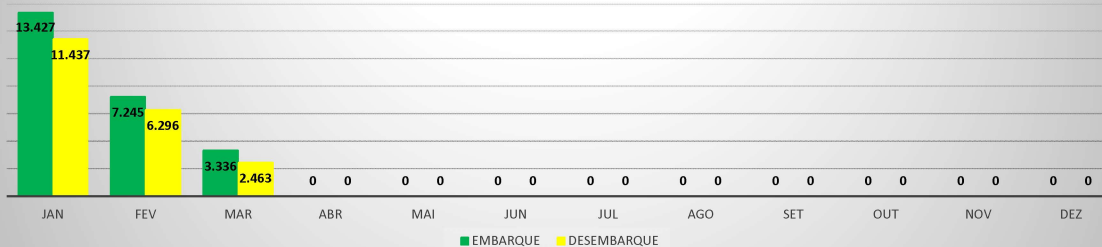

MOVIMENTOS DE AERONAVES E PASSAGEIROS

ANO: 2020

MÊS	PASSAGEIROS				AERONAVES			
	AVIAÇÃO REGULAR		AVIAÇÃO GERAL		AVIAÇÃO REGULAR		AVIAÇÃO GERAL	
	EMBARQUE	DESEMBARQUE	EMBARQUE	DESEMBARQUE	POUSO	DECOLAGEM	POUSO	DECOLAGEM
JAN	13.427	11.437	549	416	105	105	199	205
FEV	7.245	6.296	496	474	112	112	153	151
MAR	3.336	2.463	218	182	128	128	98	97
ABR	0	0	114	120	0	0	65	67
MAI	0	0	0	0	0	0	0	0
JUN	0	0	0	0	0	0	0	0
JUL	0	0	0	0	0	0	0	0
AGO	0	0	0	0	0	0	0	0
SET	0	0	0	0	0	0	0	0
OUT	0	0	0	0	0	0	0	0
NOV	0	0	0	0	0	0	0	0
DEZ	0	0	0	0	0	0	0	0
TOTAIS	24.008	20.196	1.377	1.192	345	345	515	520
	44.204		2.569		690		1.035	
	46.773				1.725			

MOVIMENTAÇÃO DE PASSAGEIROS - AVIAÇÃO REGULAR