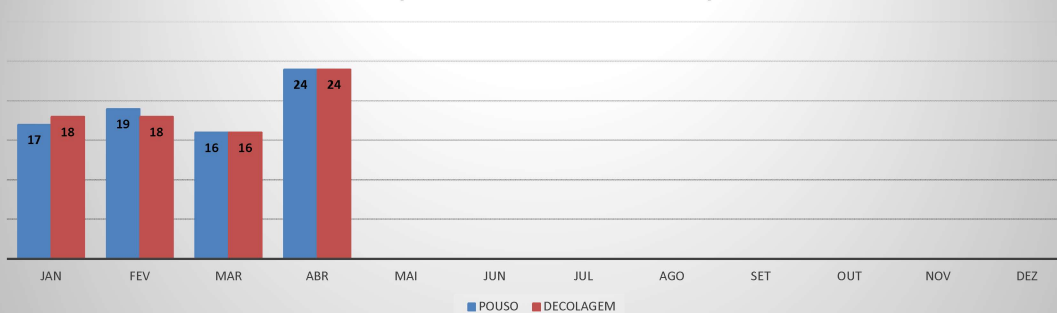

ANO: 2020

AEROPORTO: IGUATU - SNIG

MÊS	PASSAGEIROS				AERONAVES			
	AVIAÇÃO REGULAR		AVIAÇÃO GERAL		AVIAÇÃO REGULAR		AVIAÇÃO GERAL	
	EMBARQUE	DESEMBARQUE	EMBARQUE	DESEMBARQUE	POUSO	DECOLAGEM	POUSO	DECOLAGEM
JAN	0	0	62	50	0	0	17	18
FEV	10	12	88	87	4	4	19	18
MAR	24	17	42	40	6	6	16	16
ABR	0	0	44	42	0	0	24	24
MAI								
JUN								
JUL								
AGO								
SET								
OUT								
NOV								
DEZ								
TOTAIS	34	29	236	219	10	10	76	76
	63		455		20		152	
			518				172	

MOVIMENTAÇÃO DE PASSAGEIROS - AVIAÇÃO REGULAR

MOVIMENTAÇÃO DE PASSAGEIROS - AVIAÇÃO GERAL

MOVIMENTAÇÃO DE AERONAVES - AVIAÇÃO REGULAR

MOVIMENTAÇÃO DE AERONAVES - AVIAÇÃO GERAL

MOVIMENTOS DE AERONAVES E PASSAGEIROS

ANO: 2020

AEROPORTO: SÃO BENEDITO - SWBE

MÊS	PASSAGEIROS				AERONAVES			
	AVIAÇÃO REGULAR		AVIAÇÃO GERAL		AVIAÇÃO REGULAR		AVIAÇÃO GERAL	
	EMBARQUE	DESEMBARQUE	EMBARQUE	DESEMBARQUE	POUSO	DECOLAGEM	POUSO	DECOLAGEM
JAN	0	0	30	26	0	0	13	14
FEV	6	11	45	42	3	3	19	19
MAR	23	23	9	5	6	6	5	5
ABR	0	0	0	0	0	0	0	0
MAI								
JUN								
JUL								
AGO								
SET								
OUT								
NOV								
DEZ								
TOTAIS	29	34	84	73	9	9	37	38
	220				93			