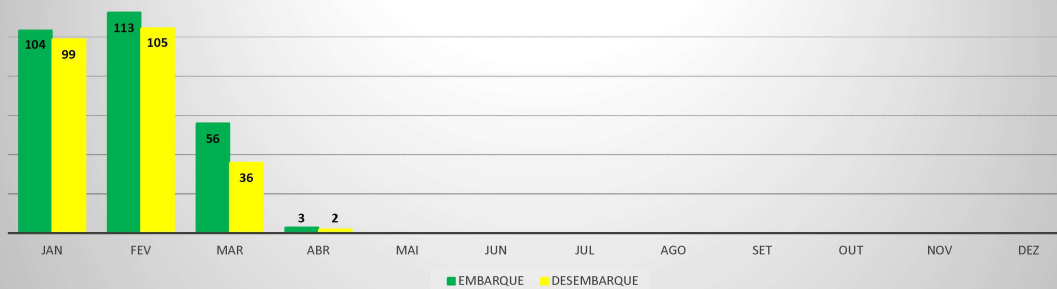

MOVIMENTAÇÃO DE PASSAGEIROS - AVIAÇÃO GERAL