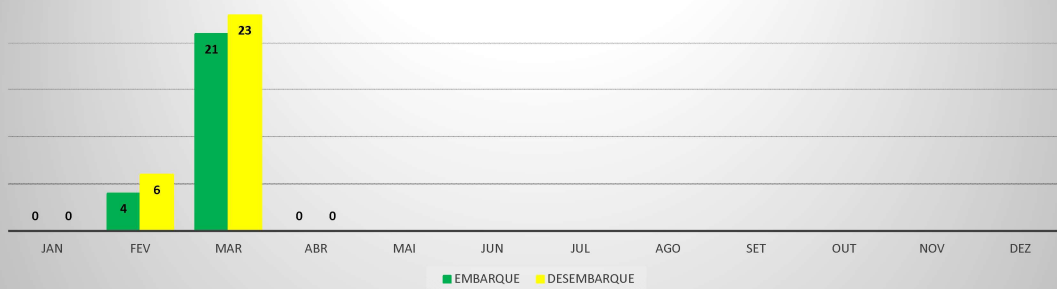

MOVIMENTOS DE AERONAVES E PASSAGEIROS

ANO: 2020

AEROPORTO: CRATEÚS - SNWS

MÊS	PASSAGEIROS				AERONAVES			
	AVIAÇÃO REGULAR		AVIAÇÃO GERAL		AVIAÇÃO REGULAR		AVIAÇÃO GERAL	
	EMBARQUE	DESEMBARQUE	EMBARQUE	DESEMBARQUE	POUSO	DECOLAGEM	POUSO	DECOLAGEM
JAN	0	0	22	30	0	0	9	8
FEV	4	6	24	26	3	3	7	7
MAR	21	23	5	2	6	6	2	2
ABR	0	0	3	3	0	0	1	1
MAI								
JUN								
JUL								
AGO								
SET								
OUT								
NOV								
DEZ								
TOTAIS	25	29	54	61	9	9	19	18
	54		115		18		37	
	169				55			

MOVIMENTAÇÃO DE PASSAGEIROS - AVIAÇÃO REGULAR