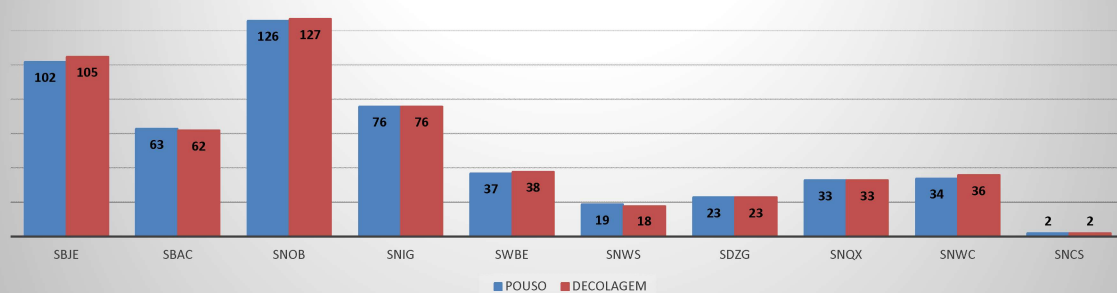

ANO: 2020

ICAO	PASSAGEIROS				AERONAVES			
	AVIAÇÃO REGULAR		AVIAÇÃO GERAL		AVIAÇÃO REGULAR		AVIAÇÃO GERAL	
	EMBARQUE	DESEMBARQUE	EMBARQUE	DESEMBARQUE	POUSO	DECOLAGEM	POUSO	DECOLAGEM
SBJE	23.523	19.695	286	199	252	252	102	105
SBAC	349	356	276	242	44	44	63	62
SNOB	24	28	317	281	13	13	126	127
SNIG	34	29	236	219	10	10	76	76
SWBE	29	34	84	73	9	9	37	38
SNWS	25	29	54	61	9	9	19	18
SDZG	24	25	46	51	8	8	23	23
SNQX	0	0	20	18	0	0	33	33
SNWC	0	0	48	44	0	0	34	36
SNCS	0	0	10	4	0	0	2	2
TOTAL	24.008	20.196	1.377	1.192	345	345	515	520

MOVIMENTAÇÃO DE PASSAGEIROS - AVIAÇÃO REGULAR

MOVIMENTAÇÃO DE PASSAGEIROS - AVIAÇÃO GERAL

MOVIMENTAÇÃO DE AERONAVES - AVIAÇÃO REGULAR

MOVIMENTAÇÃO DE AERONAVES - AVIAÇÃO GERAL

MOVIMENTOS DE AERONAVES E PASSAGEIROS

ANO: 2020

AEROPORTO: JERICOACOARA - SBJE

MÊS	PASSAGEIROS				AERONAVES			
	AVIAÇÃO REGULAR		AVIAÇÃO GERAL		AVIAÇÃO REGULAR		AVIAÇÃO GERAL	
	EMBARQUE	DESEMBARQUE	EMBARQUE	DESEMBARQUE	POUSO	DECOLAGEM	POUSO	DECOLAGEM
JAN	13.259	11.301	199	109	92	92	64	66
FEV	7.087	6.084	67	75	80	80	26	26
MAR	3.177	2.310	14	9	80	80	9	10
ABR	0	0	6	6	0	0	3	3
MAI								
JUN								
JUL								
AGO								
SET								
OUT								
NOV								
DEZ								
TOTAIS	23.523	19.695	286	199	252	252	102	105
	43.218		485		504		207	
	43.703				711			