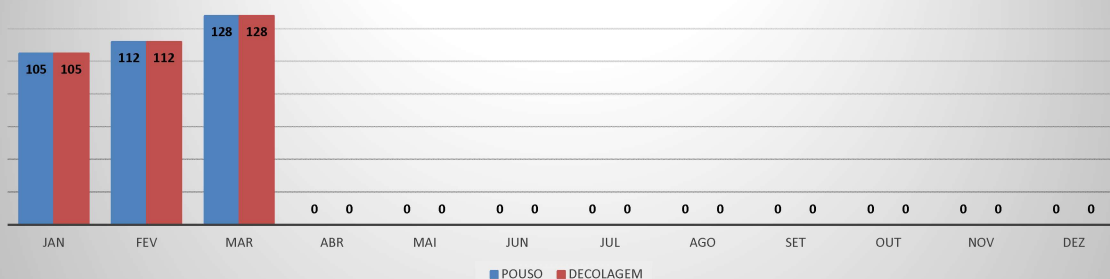

MOVIMENTAÇÃO DE AERONAVES - AVIAÇÃO REGULAR