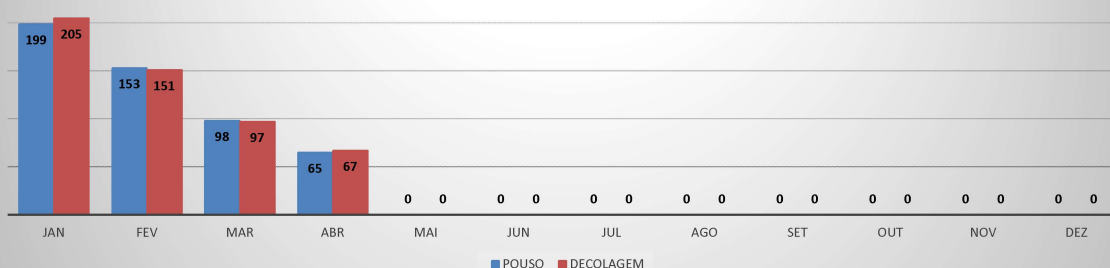

MOVIMENTOS DE AERONAVES E PASSAGEIROS

ANO: 2020

MÊS	PASSAGEIROS				AERONAVES			
	AVIAÇÃO REGULAR		AVIAÇÃO GERAL		AVIAÇÃO REGULAR		AVIAÇÃO GERAL	
	EMBARQUE	DESEMBARQUE	EMBARQUE	DESEMBARQUE	POUSO	DECOLAGEM	POUSO	DECOLAGEM
JAN	13.427	11.437	549	416	105	105	199	205
FEV	7.245	6.296	496	474	112	112	153	151
MAR	3.336	2.463	218	182	128	128	98	97
ABR	0	0	114	120	0	0	65	67
MAI	0	0	0	0	0	0	0	0
JUN	0	0	0	0	0	0	0	0
JUL	0	0	0	0	0	0	0	0
AGO	0	0	0	0	0	0	0	0
SET	0	0	0	0	0	0	0	0
OUT	0	0	0	0	0	0	0	0
NOV	0	0	0	0	0	0	0	0
DEZ	0	0	0	0	0	0	0	0
TOTAIS	24.008	20.196	1.377	1.192	345	345	515	520
	44.204		2.569		690		1.035	
	46.773				1.725			

MOVIMENTAÇÃO DE PASSAGEIROS - AVIAÇÃO REGULAR

MOVIMENTAÇÃO DE PASSAGEIROS - AVIAÇÃO GERAL

MOVIMENTAÇÃO DE AERONAVES - AVIAÇÃO REGULAR

MOVIMENTAÇÃO DE AERONAVES - AVIAÇÃO GERAL

MOVIMENTOS DE AERONAVES E PASSAGEIROS

ANO: 2020

ICAO	PASSAGEIROS				AERONAVES			
	AVIAÇÃO REGULAR		AVIAÇÃO GERAL		AVIAÇÃO REGULAR		AVIAÇÃO GERAL	
	EMBARQUE	DESEMBARQUE	EMBARQUE	DESEMBARQUE	POUSO	DECOLAGEM	POUSO	DECOLAGEM
SBJE	23.523	19.695	286	199	252	252	102	105
SBAC	349	356	276	242	44	44	63	62
SNOB	24	28	317	281	13	13	126	127
SNIG	34	29	236	219	10	10	76	76
SWBE	29	34	84	73	9	9	37	38
SNWS	25	29	54	61	9	9	19	18
SDZG	24	25	46	51	8	8	23	23
SNQX	0	0	20	18	0	0	33	33
SNWC	0	0	48	44	0	0	34	36
SNCS	0	0	10	4	0	0	2	2
TOTAL	24.008	20.196	1.377	1.192	345	345	515	520