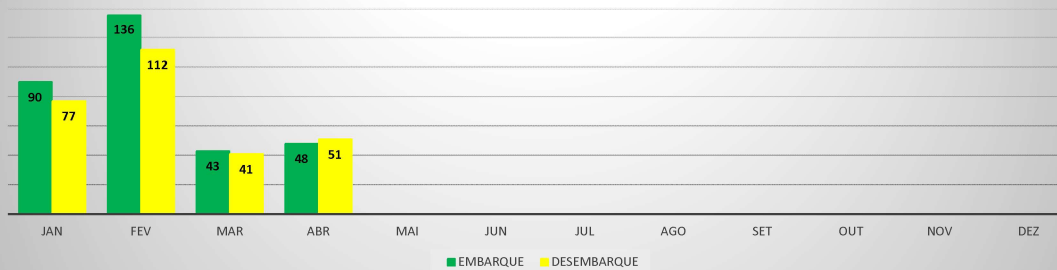

MOVIMENTAÇÃO DE PASSAGEIROS - AVIAÇÃO GERAL