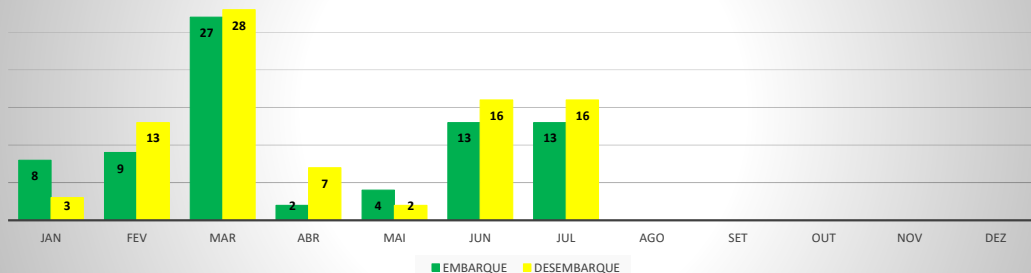

MOVIMENTAÇÃO DE PASSAGEIROS - AVIAÇÃO GERAL