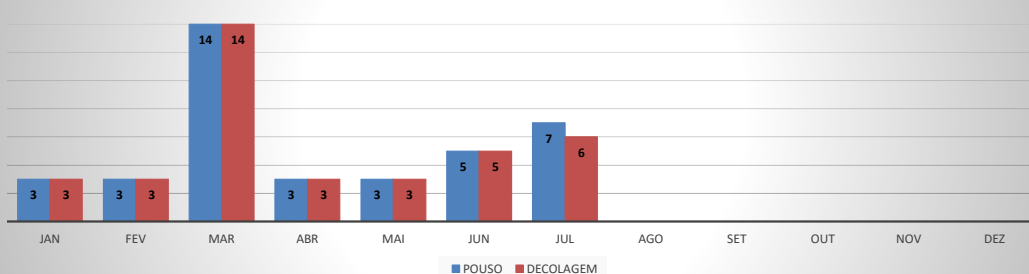

**ANO: 2020**

**AEROPORTO DE CAMPOS SALES - SNCS**

MÊS	PASSAGEIROS				AERONAVES			
	AVIAÇÃO REGULAR		AVIAÇÃO GERAL		AVIAÇÃO REGULAR		AVIAÇÃO GERAL	
	EMBARQUE	DESEMBARQUE	EMBARQUE	DESEMBARQUE	POUSO	DECOLAGEM	POUSO	DECOLAGEM
JAN	0	0	5	0	0	0	1	1
FEV	0	0	0	0	0	0	0	0
MAR	0	0	5	4	0	0	1	1
ABR	0	0	0	0	0	0	0	0
MAI	0	0	0	0	0	0	0	0
JUN	0	0	0	0	0	0	0	0
JUL	0	0	0	0	0	0	0	0
AGO								
SET								
OUT								
NOV								
DEZ								
<b>TOTAIS</b>	<b>0</b>	<b>0</b>	<b>10</b>	<b>4</b>	<b>0</b>	<b>0</b>	<b>2</b>	<b>2</b>
	<b>0</b>		<b>14</b>		<b>0</b>		<b>4</b>	
	<b>14</b>				<b>4</b>			

**MOVIMENTAÇÃO DE PASSAGEIROS - AVIAÇÃO REGULAR**

**MOVIMENTAÇÃO DE PASSAGEIROS - AVIAÇÃO GERAL**

**MOVIMENTAÇÃO DE AERONAVES - AVIAÇÃO REGULAR**

**MOVIMENTAÇÃO DE AERONAVES - AVIAÇÃO GERAL**

**MOVIMENTOS DE AERONAVES E PASSAGEIROS**

**ANO: 2020**

**AEROPORTO DE IGUATU - SNIG**

MÊS	PASSAGEIROS				AERONAVES			
	AVIAÇÃO REGULAR		AVIAÇÃO GERAL		AVIAÇÃO REGULAR		AVIAÇÃO GERAL	
	EMBARQUE	DESEMBARQUE	EMBARQUE	DESEMBARQUE	POUSO	DECOLAGEM	POUSO	DECOLAGEM
JAN	0	0	62	50	0	0	17	18
FEV	10	12	88	87	4	4	19	18
MAR	24	17	42	40	6	6	16	16
ABR	0	0	44	42	0	0	24	24
MAI	0	0	66	61	0	0	27	27
JUN	0	0	71	62	0	0	28	29
JUL	0	0	68	57	0	0	27	27
AGO								
SET								
OUT								
NOV								
DEZ								
<b>TOTAIS</b>	<b>34</b>	<b>29</b>	<b>441</b>	<b>399</b>	<b>10</b>	<b>10</b>	<b>158</b>	<b>159</b>
	<b>63</b>		<b>840</b>		<b>20</b>		<b>317</b>	
	<b>903</b>				<b>337</b>			