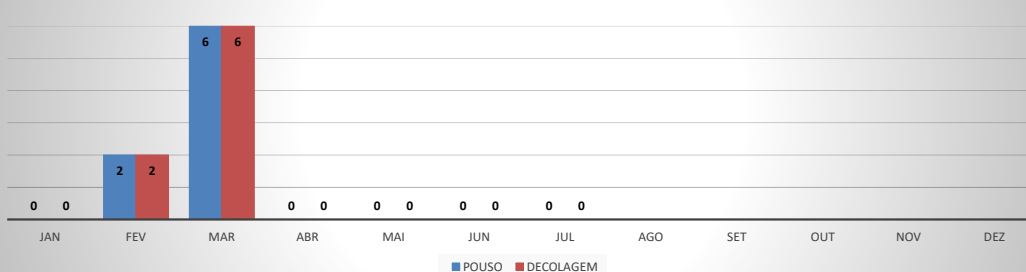

MOVIMENTAÇÃO DE AERONAVES - AVIAÇÃO REGULAR