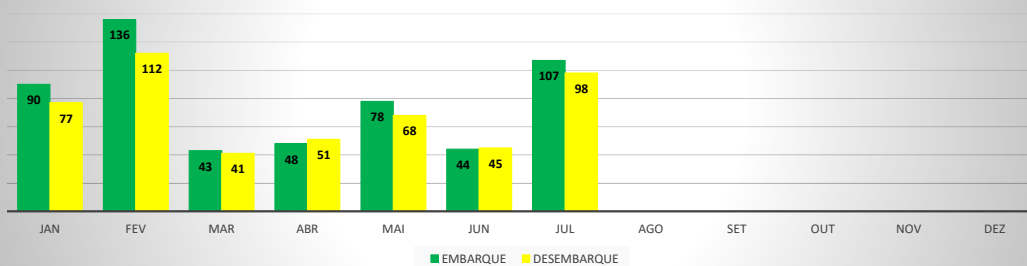

MOVIMENTAÇÃO DE PASSAGEIROS - AVIAÇÃO GERAL