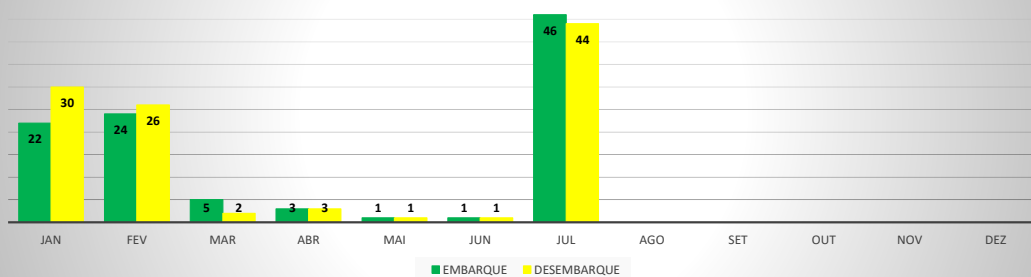

MOVIMENTAÇÃO DE PASSAGEIROS - AVIAÇÃO GERAL