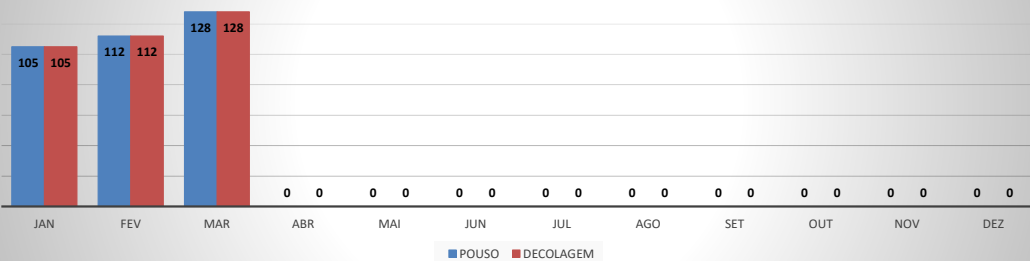

MOVIMENTAÇÃO DE AERONAVES - AVIAÇÃO REGULAR