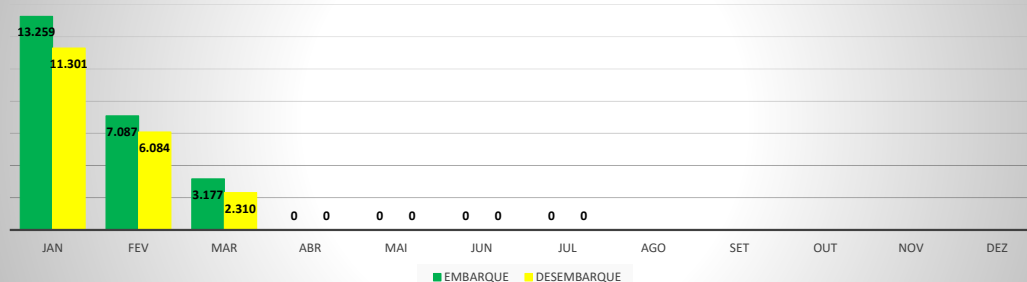

MOVIMENTOS DE AERONAVES E PASSAGEIROS

ANO: 2020

AEROPORTO DE JERICOACOARA - SBJE

MÊS	PASSAGEIROS				AERONAVES			
	AVIAÇÃO REGULAR		AVIAÇÃO GERAL		AVIAÇÃO REGULAR		AVIAÇÃO GERAL	
	EMBARQUE	DESEMBARQUE	EMBARQUE	DESEMBARQUE	POUSO	DECOLAGEM	POUSO	DECOLAGEM
JAN	13.259	11.301	199	109	92	92	64	66
FEV	7.087	6.084	67	75	80	80	26	26
MAR	3.177	2.310	14	9	80	80	9	10
ABR	0	0	6	6	0	0	3	3
MAI	0	0	0	0	0	0	0	0
JUN	0	0	1	7	0	0	6	5
JUL	0	0	40	38	0	0	19	20
AGO								
SET								
OUT								
NOV								
DEZ								
TOTAIS	23.523	19.695	327	244	252	252	127	130
	43.218		571		504		257	
	43.789				761			

MOVIMENTAÇÃO DE PASSAGEIROS - AVIAÇÃO REGULAR