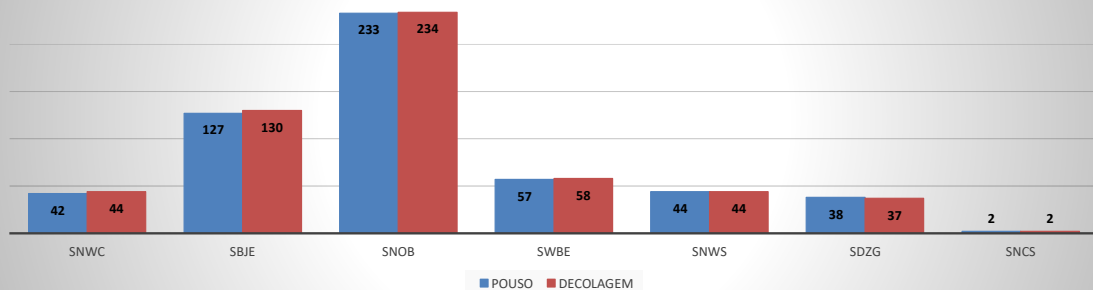

**ANO: 2020**

**MOVIMENTOS - POR AEROPORTO**

ICAO	PASSAGEIROS				AERONAVES			
	AVIAÇÃO REGULAR		AVIAÇÃO GERAL		AVIAÇÃO REGULAR		AVIAÇÃO GERAL	
	EMBARQUE	DESEMBARQUE	EMBARQUE	DESEMBARQUE	POUSO	DECOLAGEM	POUSO	DECOLAGEM
SNWC	0	0	62	55	0	0	42	44
SBJE	23.523	19.695	327	244	252	252	127	130
SNOB	24	28	546	492	13	13	233	234
SWBE	29	34	136	125	9	9	57	58
SNWS	25	29	102	107	9	9	44	44
SDZG	24	25	76	85	8	8	38	37
SNCS	0	0	10	4	0	0	2	2
SNIG	34	29	441	399	10	10	158	159
SNQX	0	0	66	64	0	0	65	65
SBAC	349	356	304	281	44	44	99	98
<b>TOTAL</b>	<b>24.008</b>	<b>20.196</b>	<b>2.070</b>	<b>1.856</b>	<b>345</b>	<b>345</b>	<b>865</b>	<b>871</b>

**MOVIMENTAÇÃO DE PASSAGEIROS - AVIAÇÃO REGULAR**

**MOVIMENTAÇÃO DE PASSAGEIROS - AVIAÇÃO GERAL**

**MOVIMENTAÇÃO DE AERONAVES - AVIAÇÃO REGULAR**

**MOVIMENTAÇÃO DE AERONAVES - AVIAÇÃO GERAL**

**MOVIMENTOS DE AERONAVES E PASSAGEIROS**

**ANO: 2020**

**AEROPORTO DE CAMOCIM - SNWC**

MÊS	PASSAGEIROS				AERONAVES			
	AVIAÇÃO REGULAR		AVIAÇÃO GERAL		AVIAÇÃO REGULAR		AVIAÇÃO GERAL	
	EMBARQUE	DESEMBARQUE	EMBARQUE	DESEMBARQUE	POUSO	DECOLAGEM	POUSO	DECOLAGEM
JAN	0	0	19	15	0	0	13	15
FEV	0	0	10	10	0	0	7	7
MAR	0	0	14	14	0	0	8	8
ABR	0	0	5	5	0	0	6	6
MAI	0	0	0	0	0	0	2	2
JUN	0	0	10	7	0	0	4	4
JUL	0	0	4	4	0	0	2	2
AGO								
SET								
OUT								
NOV								
DEZ								
<b>TOTAIS</b>	<b>0</b>	<b>0</b>	<b>62</b>	<b>55</b>	<b>0</b>	<b>0</b>	<b>42</b>	<b>44</b>
	<b>0</b>		<b>117</b>		<b>0</b>		<b>86</b>	
	<b>117</b>				<b>86</b>			