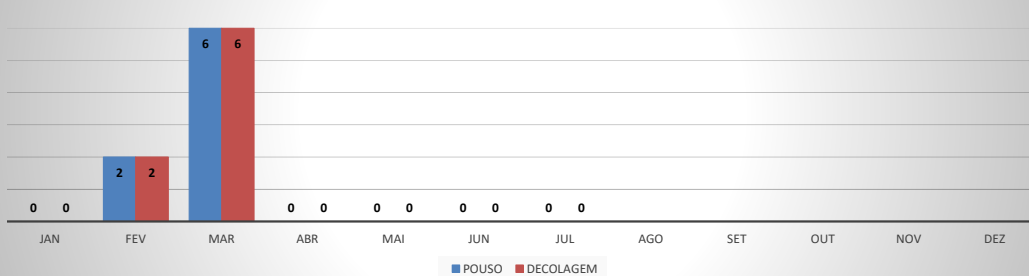

MOVIMENTAÇÃO DE AERONAVES - AVIAÇÃO REGULAR