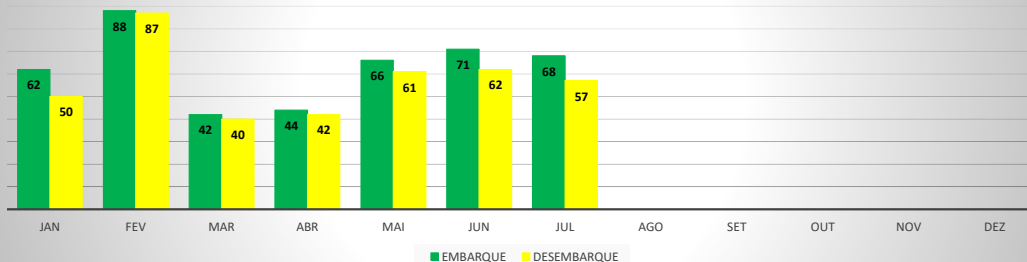

MOVIMENTAÇÃO DE PASSAGEIROS - AVIAÇÃO GERAL