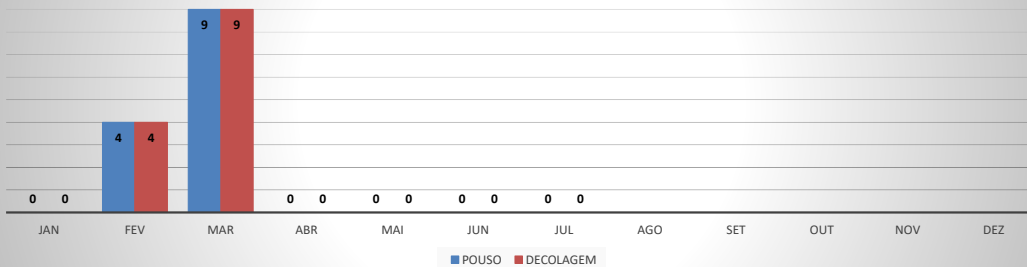

**ANO: 2020**

**AEROPORTO DE JERICOACOARA - SBJE**

MÊS	PASSAGEIROS				AERONAVES			
	AVIAÇÃO REGULAR		AVIAÇÃO GERAL		AVIAÇÃO REGULAR		AVIAÇÃO GERAL	
	EMBARQUE	DESEMBARQUE	EMBARQUE	DESEMBARQUE	POUSO	DECOLAGEM	POUSO	DECOLAGEM
JAN	13.259	11.301	199	109	92	92	64	66
FEV	7.087	6.084	67	75	80	80	26	26
MAR	3.177	2.310	14	9	80	80	9	10
ABR	0	0	6	6	0	0	3	3
MAI	0	0	0	0	0	0	0	0
JUN	0	0	1	7	0	0	6	5
JUL	0	0	40	38	0	0	19	20
AGO								
SET								
OUT								
NOV								
DEZ								
<b>TOTAIS</b>	<b>23.523</b>	<b>19.695</b>	<b>327</b>	<b>244</b>	<b>252</b>	<b>252</b>	<b>127</b>	<b>130</b>
	<b>43.218</b>		<b>571</b>		<b>504</b>		<b>257</b>	
	<b>43.789</b>				<b>761</b>			

**MOVIMENTAÇÃO DE PASSAGEIROS - AVIAÇÃO REGULAR**

**MOVIMENTAÇÃO DE PASSAGEIROS - AVIAÇÃO GERAL**

**MOVIMENTAÇÃO DE AERONAVES - AVIAÇÃO REGULAR**

**MOVIMENTAÇÃO DE AERONAVES - AVIAÇÃO GERAL**

**MOVIMENTOS DE AERONAVES E PASSAGEIROS**

**ANO: 2020**

**AEROPORTO DE SOBRAL - SNOB**

MÊS	PASSAGEIROS				AERONAVES			
	AVIAÇÃO REGULAR		AVIAÇÃO GERAL		AVIAÇÃO REGULAR		AVIAÇÃO GERAL	
	EMBARQUE	DESEMBARQUE	EMBARQUE	DESEMBARQUE	POUSO	DECOLAGEM	POUSO	DECOLAGEM
JAN	0	0	90	77	0	0	35	36
FEV	5	6	136	112	4	4	39	39
MAR	19	22	43	41	9	9	29	27
ABR	0	0	48	51	0	0	23	25
MAI	0	0	78	68	0	0	35	35
JUN	0	0	44	45	0	0	22	22
JUL	0	0	107	98	0	0	50	50
AGO								
SET								
OUT								
NOV								
DEZ								
<b>TOTAIS</b>	<b>24</b>	<b>28</b>	<b>546</b>	<b>492</b>	<b>13</b>	<b>13</b>	<b>233</b>	<b>234</b>
	<b>52</b>		<b>1.038</b>		<b>26</b>		<b>467</b>	
	<b>1.090</b>				<b>493</b>			