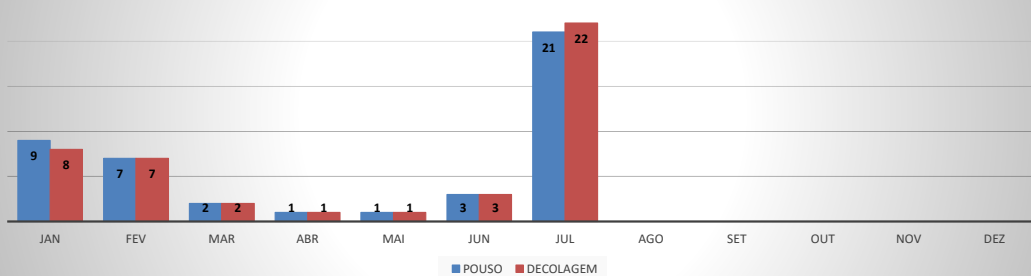

**ANO: 2020**

**AEROPORTO DE CRATEÚS - SNWS**

MÊS	PASSAGEIROS				AERONAVES			
	AVIAÇÃO REGULAR		AVIAÇÃO GERAL		AVIAÇÃO REGULAR		AVIAÇÃO GERAL	
	EMBARQUE	DESEMBARQUE	EMBARQUE	DESEMBARQUE	POUSO	DECOLAGEM	POUSO	DECOLAGEM
JAN	0	0	22	30	0	0	9	8
FEV	4	6	24	26	3	3	7	7
MAR	21	23	5	2	6	6	2	2
ABR	0	0	3	3	0	0	1	1
MAI	0	0	1	1	0	0	1	1
JUN	0	0	1	1	0	0	3	3
JUL	0	0	46	44	0	0	21	22
AGO								
SET								
OUT								
NOV								
DEZ								
<b>TOTAIS</b>	<b>25</b>	<b>29</b>	<b>102</b>	<b>107</b>	<b>9</b>	<b>9</b>	<b>44</b>	<b>44</b>
	<b>54</b>		<b>209</b>		<b>18</b>		<b>88</b>	
	<b>263</b>				<b>106</b>			

**MOVIMENTAÇÃO DE PASSAGEIROS - AVIAÇÃO REGULAR**

**MOVIMENTAÇÃO DE PASSAGEIROS - AVIAÇÃO GERAL**

**MOVIMENTAÇÃO DE AERONAVES - AVIAÇÃO REGULAR**

**MOVIMENTAÇÃO DE AERONAVES - AVIAÇÃO GERAL**

**MOVIMENTOS DE AERONAVES E PASSAGEIROS**

**ANO: 2020**

**AEROPORTO DE TAUÁ - SDZG**

MÊS	PASSAGEIROS				AERONAVES			
	AVIAÇÃO REGULAR		AVIAÇÃO GERAL		AVIAÇÃO REGULAR		AVIAÇÃO GERAL	
	EMBARQUE	DESEMBARQUE	EMBARQUE	DESEMBARQUE	POUSO	DECOLAGEM	POUSO	DECOLAGEM
JAN	0	0	8	3	0	0	3	3
FEV	4	8	9	13	2	2	3	3
MAR	20	17	27	28	6	6	14	14
ABR	0	0	2	7	0	0	3	3
MAI	0	0	4	2	0	0	3	3
JUN	0	0	13	16	0	0	5	5
JUL	0	0	13	16	0	0	7	6
AGO								
SET								
OUT								
NOV								
DEZ								
<b>TOTAIS</b>	<b>24</b>	<b>25</b>	<b>76</b>	<b>85</b>	<b>8</b>	<b>8</b>	<b>38</b>	<b>37</b>
	<b>49</b>		<b>161</b>		<b>16</b>		<b>75</b>	
	<b>210</b>				<b>91</b>			