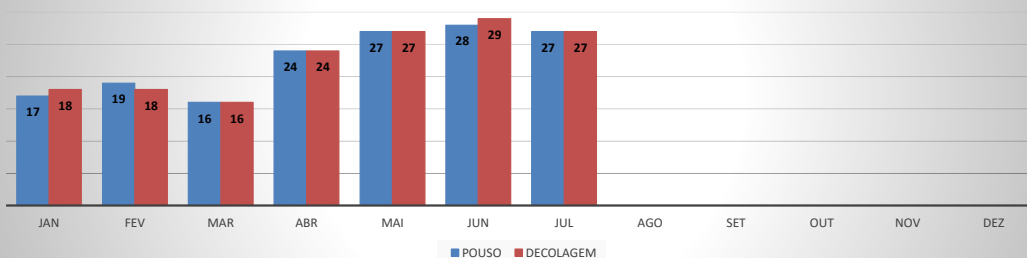

**ANO: 2020**

**AEROPORTO DE IGUATU - SNIG**

MÊS	PASSAGEIROS				AERONAVES			
	AVIAÇÃO REGULAR		AVIAÇÃO GERAL		AVIAÇÃO REGULAR		AVIAÇÃO GERAL	
	EMBARQUE	DESEMBARQUE	EMBARQUE	DESEMBARQUE	POUSO	DECOLAGEM	POUSO	DECOLAGEM
JAN	0	0	62	50	0	0	17	18
FEV	10	12	88	87	4	4	19	18
MAR	24	17	42	40	6	6	16	16
ABR	0	0	44	42	0	0	24	24
MAI	0	0	66	61	0	0	27	27
JUN	0	0	71	62	0	0	28	29
JUL	0	0	68	57	0	0	27	27
AGO								
SET								
OUT								
NOV								
DEZ								
<b>TOTAIS</b>	<b>34</b>	<b>29</b>	<b>441</b>	<b>399</b>	<b>10</b>	<b>10</b>	<b>158</b>	<b>159</b>
	<b>63</b>		<b>840</b>		<b>20</b>		<b>317</b>	
	<b>903</b>				<b>337</b>			

**MOVIMENTAÇÃO DE PASSAGEIROS - AVIAÇÃO REGULAR**

**MOVIMENTAÇÃO DE PASSAGEIROS - AVIAÇÃO GERAL**

**MOVIMENTAÇÃO DE AERONAVES - AVIAÇÃO REGULAR**

**MOVIMENTAÇÃO DE AERONAVES - AVIAÇÃO GERAL**

**MOVIMENTOS DE AERONAVES E PASSAGEIROS**

**ANO: 2020**

**AEROPORTO DE QUIXADÁ - SNQX**

MÊS	PASSAGEIROS				AERONAVES			
	AVIAÇÃO REGULAR		AVIAÇÃO GERAL		AVIAÇÃO REGULAR		AVIAÇÃO GERAL	
	EMBARQUE	DESEMBARQUE	EMBARQUE	DESEMBARQUE	POUSO	DECOLAGEM	POUSO	DECOLAGEM
JAN	0	0	10	7	0	0	17	17
FEV	0	0	4	4	0	0	7	7
MAR	0	0	3	3	0	0	6	6
ABR	0	0	3	4	0	0	3	3
MAI	0	0	0	0	0	0	1	1
JUN	0	0	11	12	0	0	7	6
JUL	0	0	35	34	0	0	24	25
AGO								
SET								
OUT								
NOV								
DEZ								
<b>TOTAIS</b>	<b>0</b>	<b>0</b>	<b>66</b>	<b>64</b>	<b>0</b>	<b>0</b>	<b>65</b>	<b>65</b>
	<b>0</b>		<b>130</b>		<b>0</b>		<b>130</b>	
	<b>130</b>				<b>130</b>			