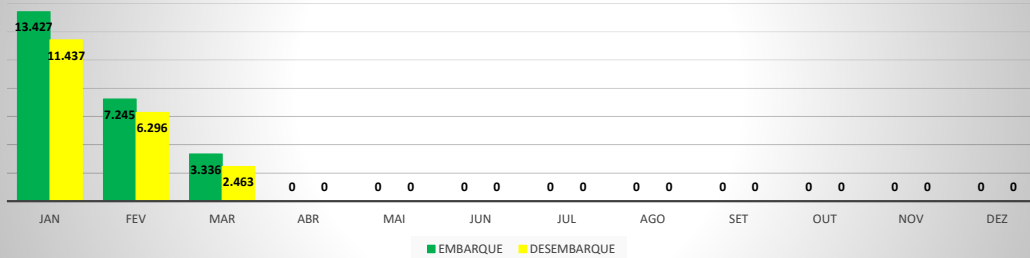

MOVIMENTOS DE AERONAVES E PASSAGEIROS

ANO: 2020

MOVIMENTOS - MENSAL

MÊS	PASSAGEIROS				AERONAVES			
	AVIAÇÃO REGULAR		AVIAÇÃO GERAL		AVIAÇÃO REGULAR		AVIAÇÃO GERAL	
	EMBARQUE	DESEMBARQUE	EMBARQUE	DESEMBARQUE	POUSO	DECOLAGEM	POUSO	DECOLAGEM
JAN	13.427	11.437	549	416	105	105	199	205
FEV	7.245	6.296	496	474	112	112	153	151
MAR	3.336	2.463	218	182	128	128	98	97
ABR	0	0	114	120	0	0	65	67
MAI	0	0	158	144	0	0	76	76
JUN	0	0	175	174	0	0	91	90
JUL	0	0	360	346	0	0	183	185
AGO	0	0	0	0	0	0	0	0
SET	0	0	0	0	0	0	0	0
OUT	0	0	0	0	0	0	0	0
NOV	0	0	0	0	0	0	0	0
DEZ	0	0	0	0	0	0	0	0
TOTALS	24.008	20.196	2.070	1.856	345	345	865	871
	44.204		3.926		690		1.736	
	48.130				2.426			

MOVIMENTAÇÃO DE PASSAGEIROS - AVIAÇÃO REGULAR