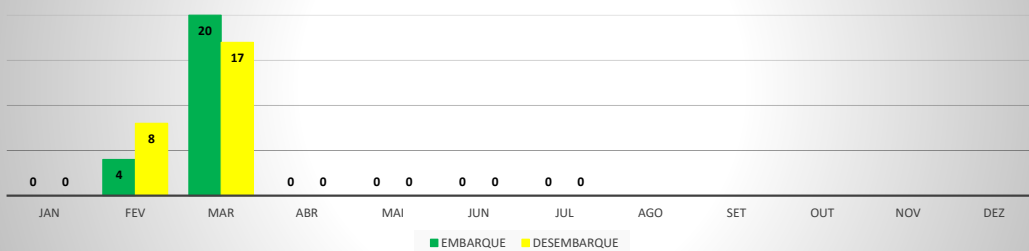

MOVIMENTOS DE AERONAVES E PASSAGEIROS

ANO: 2020

AEROPORTO DE CAMPOS SALES - SNCS

MÊS	PASSAGEIROS				AERONAVES			
	AVIAÇÃO REGULAR		AVIAÇÃO GERAL		AVIAÇÃO REGULAR		AVIAÇÃO GERAL	
	EMBARQUE	DESEMBARQUE	EMBARQUE	DESEMBARQUE	POUSO	DECOLAGEM	POUSO	DECOLAGEM
JAN	0	0	5	0	0	0	1	1
FEV	0	0	0	0	0	0	0	0
MAR	0	0	5	4	0	0	1	1
ABR	0	0	0	0	0	0	0	0
MAI	0	0	0	0	0	0	0	0
JUN	0	0	0	0	0	0	0	0
JUL	0	0	0	0	0	0	0	0
AGO								
SET								
OUT								
NOV								
DEZ								
TOTAIS	0	0	10	4	0	0	2	2
	0		14		0		4	
	14				4			

MOVIMENTAÇÃO DE PASSAGEIROS - AVIAÇÃO REGULAR