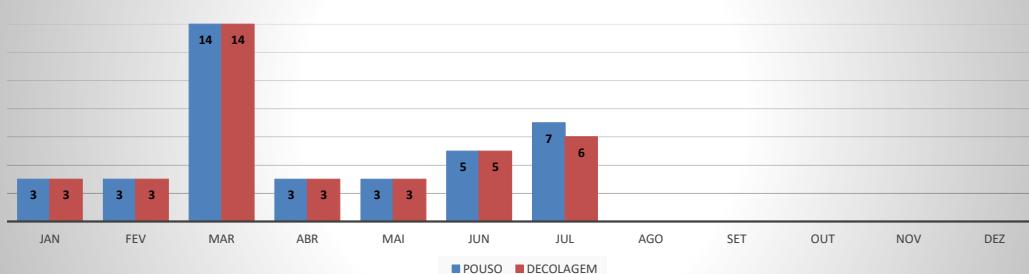

**ANO: 2020**

**AEROPORTO DE QUIXADÁ - SNQX**

MÊS	PASSAGEIROS				AERONAVES			
	AVIAÇÃO REGULAR		AVIAÇÃO GERAL		AVIAÇÃO REGULAR		AVIAÇÃO GERAL	
	EMBARQUE	DESEMBARQUE	EMBARQUE	DESEMBARQUE	POUSO	DECOLAGEM	POUSO	DECOLAGEM
JAN	0	0	10	7	0	0	17	17
FEV	0	0	4	4	0	0	7	7
MAR	0	0	3	3	0	0	6	6
ABR	0	0	3	4	0	0	3	3
MAI	0	0	0	0	0	0	1	1
JUN	0	0	11	12	0	0	7	6
JUL	0	0	35	34	0	0	24	25
AGO								
SET								
OUT								
NOV								
DEZ								
<b>TOTAIS</b>	<b>0</b>	<b>0</b>	<b>66</b>	<b>64</b>	<b>0</b>	<b>0</b>	<b>65</b>	<b>65</b>
	<b>0</b>		<b>130</b>		<b>0</b>		<b>130</b>	
	<b>130</b>				<b>130</b>			

**MOVIMENTAÇÃO DE PASSAGEIROS - AVIAÇÃO REGULAR**

**MOVIMENTAÇÃO DE PASSAGEIROS - AVIAÇÃO GERAL**

**MOVIMENTAÇÃO DE AERONAVES - AVIAÇÃO REGULAR**

**MOVIMENTAÇÃO DE AERONAVES - AVIAÇÃO GERAL**

**MOVIMENTOS DE AERONAVES E PASSAGEIROS**

**ANO: 2020**

**AEROPORTO DE CANOA QUEBRADA - SBAC**

MÊS	PASSAGEIROS				AERONAVES			
	AVIAÇÃO REGULAR		AVIAÇÃO GERAL		AVIAÇÃO REGULAR		AVIAÇÃO GERAL	
	EMBARQUE	DESEMBARQUE	EMBARQUE	DESEMBARQUE	POUSO	DECOLAGEM	POUSO	DECOLAGEM
JAN	168	136	104	99	13	13	27	27
FEV	129	169	113	105	16	16	26	25
MAR	52	51	56	36	15	15	8	8
ABR	0	0	3	2	0	0	2	2
MAI	0	0	1	0	0	0	3	3
JUN	0	0	14	15	0	0	11	11
JUL	0	0	13	24	0	0	22	22
AGO								
SET								
OUT								
NOV								
DEZ								
<b>TOTAIS</b>	<b>349</b>	<b>356</b>	<b>304</b>	<b>281</b>	<b>44</b>	<b>44</b>	<b>99</b>	<b>98</b>
	<b>705</b>		<b>585</b>		<b>88</b>		<b>197</b>	
	<b>1.290</b>				<b>285</b>			