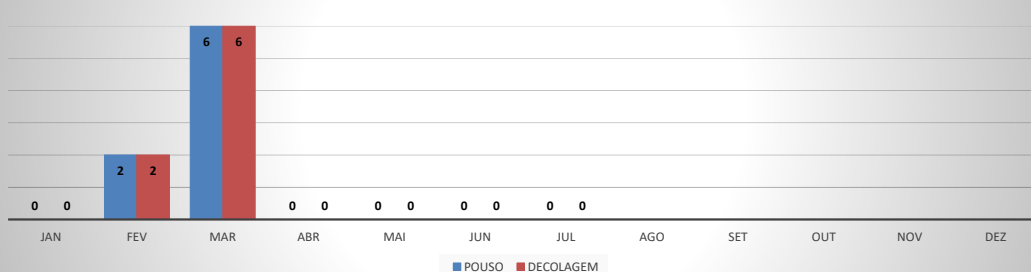

MOVIMENTAÇÃO DE AERONAVES - AVIAÇÃO REGULAR