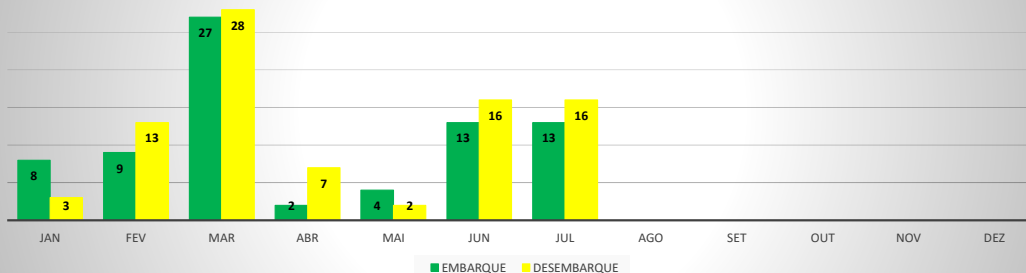

MOVIMENTAÇÃO DE PASSAGEIROS - AVIAÇÃO GERAL