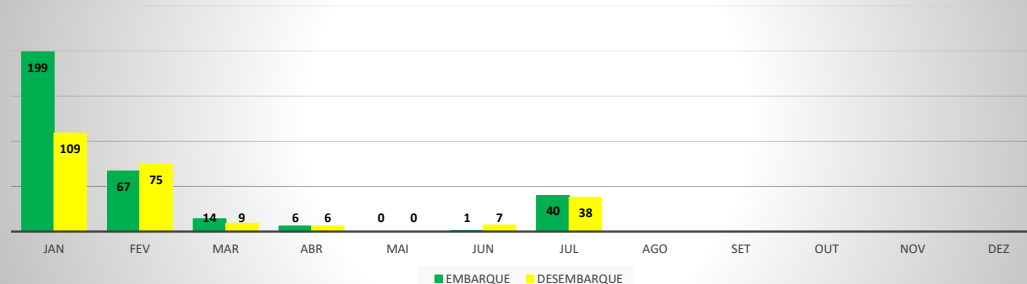

**MOVIMENTAÇÃO DE PASSAGEIROS - AVIAÇÃO REGULAR**

**MOVIMENTAÇÃO DE PASSAGEIROS - AVIAÇÃO GERAL**

**MOVIMENTAÇÃO DE AERONAVES - AVIAÇÃO REGULAR**

**MOVIMENTAÇÃO DE AERONAVES - AVIAÇÃO GERAL**

**MOVIMENTOS DE AERONAVES E PASSAGEIROS**

**ANO: 2020**

**AEROPORTO DE JERICOACOARA - SBJE**

MÊS	PASSAGEIROS				AERONAVES			
	AVIAÇÃO REGULAR		AVIAÇÃO GERAL		AVIAÇÃO REGULAR		AVIAÇÃO GERAL	
	EMBARQUE	DESEMBARQUE	EMBARQUE	DESEMBARQUE	POUSO	DECOLAGEM	POUSO	DECOLAGEM
JAN	13.259	11.301	199	109	92	92	64	66
FEV	7.087	6.084	67	75	80	80	26	26
MAR	3.177	2.310	14	9	80	80	9	10
ABR	0	0	6	6	0	0	3	3
MAI	0	0	0	0	0	0	0	0
JUN	0	0	1	7	0	0	6	5
JUL	0	0	40	38	0	0	19	20
AGO								
SET								
OUT								
NOV								
DEZ								
<b>TOTAIS</b>	<b>23.523</b>	<b>19.695</b>	<b>327</b>	<b>244</b>	<b>252</b>	<b>252</b>	<b>127</b>	<b>130</b>
	<b>43.218</b>		<b>571</b>		<b>504</b>		<b>257</b>	
	<b>43.789</b>				<b>761</b>			

**ANO: 2020**

**AEROPORTO DE SOBRAL - SNOB**

MÊS	PASSAGEIROS				AERONAVES			
	AVIAÇÃO REGULAR		AVIAÇÃO GERAL		AVIAÇÃO REGULAR		AVIAÇÃO GERAL	
	EMBARQUE	DESEMBARQUE	EMBARQUE	DESEMBARQUE	POUSO	DECOLAGEM	POUSO	DECOLAGEM
JAN	0	0	90	77	0	0	35	36
FEV	5	6	136	112	4	4	39	39
MAR	19	22	43	41	9	9	29	27
ABR	0	0	48	51	0	0	23	25
MAI	0	0	78	68	0	0	35	35
JUN	0	0	44	45	0	0	22	22
JUL	0	0	107	98	0	0	50	50
AGO								
SET								
OUT								
NOV								
DEZ								
<b>TOTAIS</b>	<b>24</b>	<b>28</b>	<b>546</b>	<b>492</b>	<b>13</b>	<b>13</b>	<b>233</b>	<b>234</b>
	<b>52</b>		<b>1.038</b>		<b>26</b>		<b>467</b>	
	<b>1.090</b>				<b>493</b>			