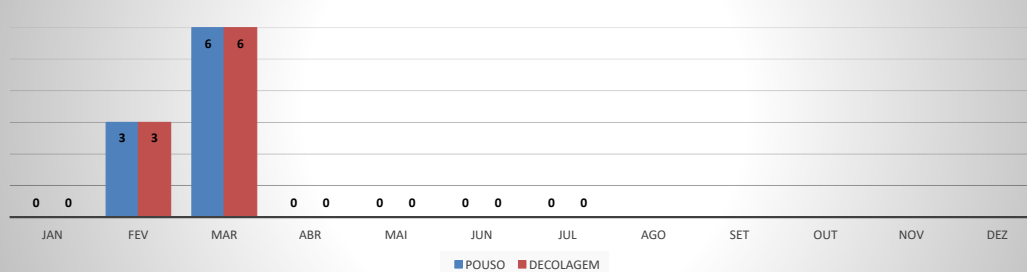

MOVIMENTAÇÃO DE AERONAVES - AVIAÇÃO REGULAR