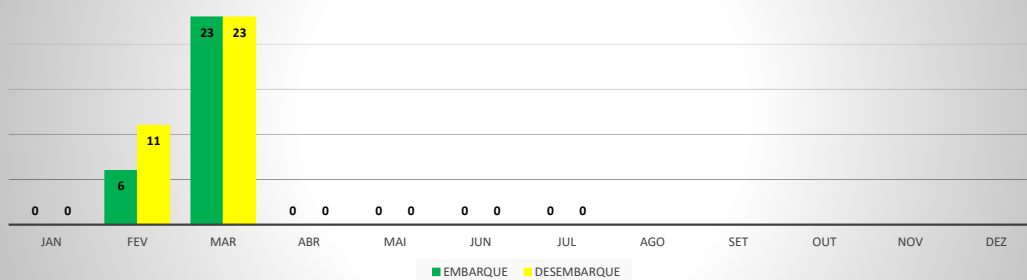

MOVIMENTOS DE AERONAVES E PASSAGEIROS

ANO: 2020

AEROPORTO DE SÃO BENEDITO - SWBE

MÊS	PASSAGEIROS				AERONAVES			
	AVIAÇÃO REGULAR		AVIAÇÃO GERAL		AVIAÇÃO REGULAR		AVIAÇÃO GERAL	
	EMBARQUE	DESEMBARQUE	EMBARQUE	DESEMBARQUE	POUSO	DECOLAGEM	POUSO	DECOLAGEM
JAN	0	0	30	26	0	0	13	14
FEV	6	11	45	42	3	3	19	19
MAR	23	23	9	5	6	6	5	5
ABR	0	0	0	0	0	0	0	0
MAI	0	0	8	12	0	0	4	4
JUN	0	0	10	9	0	0	5	5
JUL	0	0	34	31	0	0	11	11
AGO								
SET								
OUT								
NOV								
DEZ								
TOTAIS	29	34	136	125	9	9	57	58
	63		261		18		115	
	324				133			

MOVIMENTAÇÃO DE PASSAGEIROS - AVIAÇÃO REGULAR