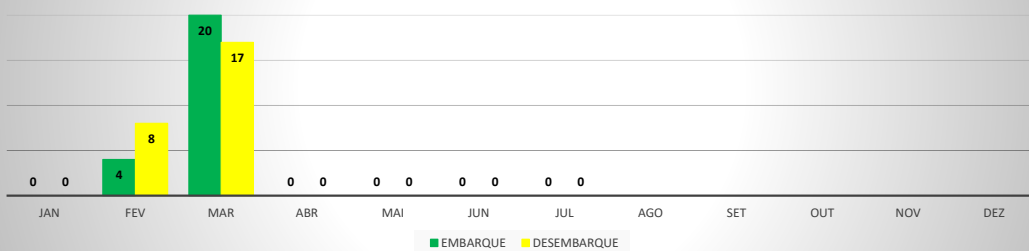

MOVIMENTOS DE AERONAVES E PASSAGEIROS

ANO: 2020

AEROPORTO DE QUIXADÁ - SNQX

MÊS	PASSAGEIROS				AERONAVES			
	AVIAÇÃO REGULAR		AVIAÇÃO GERAL		AVIAÇÃO REGULAR		AVIAÇÃO GERAL	
	EMBARQUE	DESEMBARQUE	EMBARQUE	DESEMBARQUE	POUSO	DECOLAGEM	POUSO	DECOLAGEM
JAN	0	0	10	7	0	0	17	17
FEV	0	0	4	4	0	0	7	7
MAR	0	0	3	3	0	0	6	6
ABR	0	0	3	4	0	0	3	3
MAI	0	0	0	0	0	0	1	1
JUN	0	0	11	12	0	0	7	6
JUL	0	0	35	34	0	0	24	25
AGO								
SET								
OUT								
NOV								
DEZ								
TOTAIS	0	0	66	64	0	0	65	65
	0		130		0		130	
	130				130			

MOVIMENTAÇÃO DE PASSAGEIROS - AVIAÇÃO REGULAR