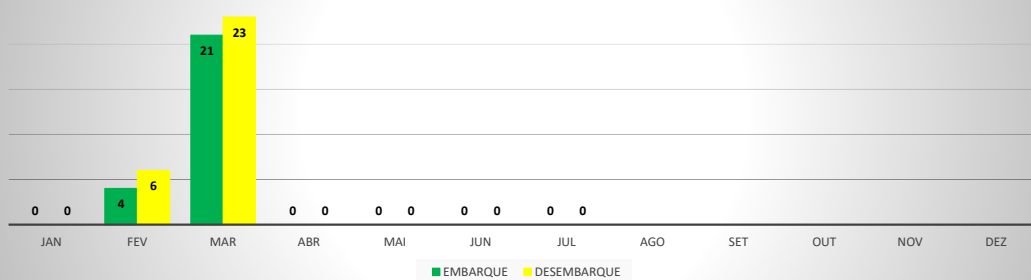

MOVIMENTOS DE AERONAVES E PASSAGEIROS

ANO: 2020

AEROPORTO DE CRATEÚS - SNWS

MÊS	PASSAGEIROS				AERONAVES			
	AVIAÇÃO REGULAR		AVIAÇÃO GERAL		AVIAÇÃO REGULAR		AVIAÇÃO GERAL	
	EMBARQUE	DESEMBARQUE	EMBARQUE	DESEMBARQUE	POUSO	DECOLAGEM	POUSO	DECOLAGEM
JAN	0	0	22	30	0	0	9	8
FEV	4	6	24	26	3	3	7	7
MAR	21	23	5	2	6	6	2	2
ABR	0	0	3	3	0	0	1	1
MAI	0	0	1	1	0	0	1	1
JUN	0	0	1	1	0	0	3	3
JUL	0	0	46	44	0	0	21	22
AGO								
SET								
OUT								
NOV								
DEZ								
TOTAIS	25	29	102	107	9	9	44	44
	54		209		18		88	
	263				106			

MOVIMENTAÇÃO DE PASSAGEIROS - AVIAÇÃO REGULAR