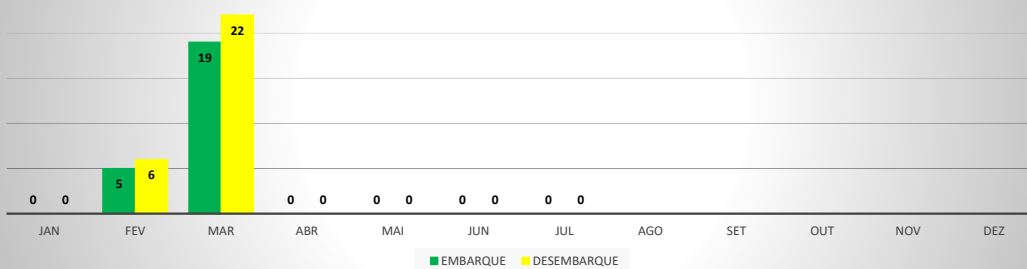

MOVIMENTOS DE AERONAVES E PASSAGEIROS

ANO: 2020

AEROPORTO DE SOBRAL - SNOB

MÊS	PASSAGEIROS				AERONAVES			
	AVIAÇÃO REGULAR		AVIAÇÃO GERAL		AVIAÇÃO REGULAR		AVIAÇÃO GERAL	
	EMBARQUE	DESEMBARQUE	EMBARQUE	DESEMBARQUE	POUSO	DECOLAGEM	POUSO	DECOLAGEM
JAN	0	0	90	77	0	0	35	36
FEV	5	6	136	112	4	4	39	39
MAR	19	22	43	41	9	9	29	27
ABR	0	0	48	51	0	0	23	25
MAI	0	0	78	68	0	0	35	35
JUN	0	0	44	45	0	0	22	22
JUL	0	0	107	98	0	0	50	50
AGO								
SET								
OUT								
NOV								
DEZ								
TOTAIS	24	28	546	492	13	13	233	234
	52		1.038		26		467	
	1.090				493			

MOVIMENTAÇÃO DE PASSAGEIROS - AVIAÇÃO REGULAR