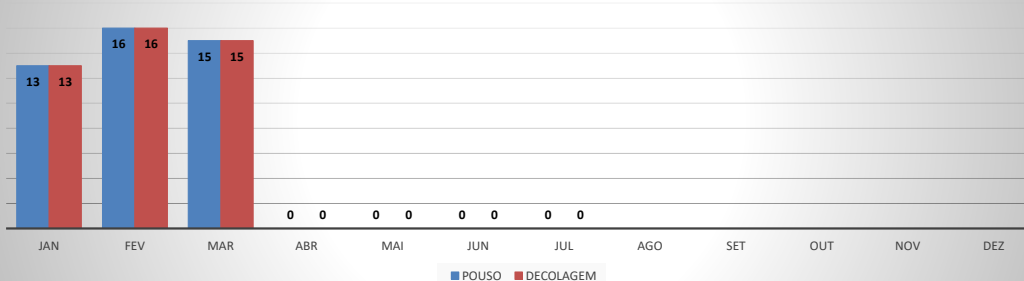

MOVIMENTAÇÃO DE AERONAVES - AVIAÇÃO REGULAR