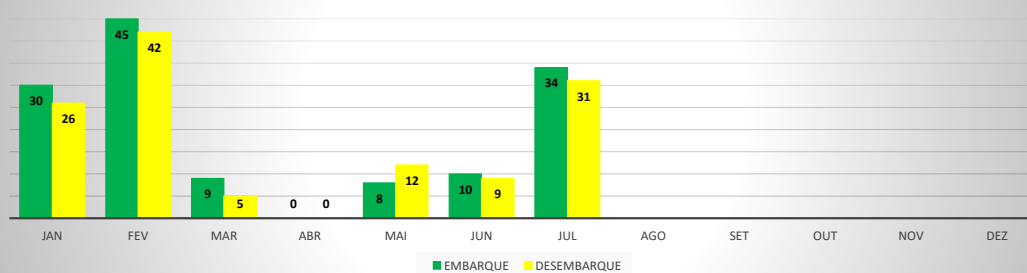

MOVIMENTAÇÃO DE PASSAGEIROS - AVIAÇÃO GERAL