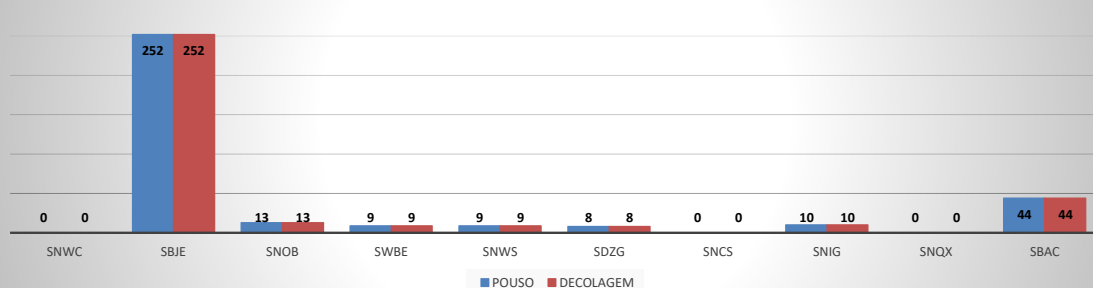

**MOVIMENTOS DE AERONAVES E PASSAGEIROS**

**ANO: 2020**

**MOVIMENTOS - MENSAL**

MÊS	PASSAGEIROS				AERONAVES			
	AVIAÇÃO REGULAR		AVIAÇÃO GERAL		AVIAÇÃO REGULAR		AVIAÇÃO GERAL	
	EMBARQUE	DESEMBARQUE	EMBARQUE	DESEMBARQUE	POUSO	DECOLAGEM	POUSO	DECOLAGEM
JAN	13.427	11.437	549	416	105	105	199	205
FEV	7.245	6.296	496	474	112	112	153	151
MAR	3.336	2.463	218	182	128	128	98	97
ABR	0	0	114	120	0	0	65	67
MAI	0	0	158	144	0	0	76	76
JUN	0	0	175	174	0	0	91	90
JUL	0	0	360	346	0	0	183	185
AGO	0	0	0	0	0	0	0	0
SET	0	0	0	0	0	0	0	0
OUT	0	0	0	0	0	0	0	0
NOV	0	0	0	0	0	0	0	0
DEZ	0	0	0	0	0	0	0	0
TOTALS	24.008	20.196	2.070	1.856	345	345	865	871
	44.204		3.926		690		1.736	
	48.130				2.426			

**ANO: 2020**

**MOVIMENTOS - POR AEROPORTO**

ICAO	PASSAGEIROS				AERONAVES			
	AVIAÇÃO REGULAR		AVIAÇÃO GERAL		AVIAÇÃO REGULAR		AVIAÇÃO GERAL	
	EMBARQUE	DESEMBARQUE	EMBARQUE	DESEMBARQUE	POUSO	DECOLAGEM	POUSO	DECOLAGEM
SNWC	0	0	62	55	0	0	42	44
SBJE	23.523	19.695	327	244	252	252	127	130
SNOB	24	28	546	492	13	13	233	234
SWBE	29	34	136	125	9	9	57	58
SNWS	25	29	102	107	9	9	44	44
SDZG	24	25	76	85	8	8	38	37
SNCS	0	0	10	4	0	0	2	2
SNIG	34	29	441	399	10	10	158	159
SNQX	0	0	66	64	0	0	65	65
SBAC	349	356	304	281	44	44	99	98
<b>TOTAL</b>	<b>24.008</b>	<b>20.196</b>	<b>2.070</b>	<b>1.856</b>	<b>345</b>	<b>345</b>	<b>865</b>	<b>871</b>

**MOVIMENTAÇÃO DE PASSAGEIROS - AVIAÇÃO REGULAR**

**MOVIMENTAÇÃO DE PASSAGEIROS - AVIAÇÃO GERAL**

**MOVIMENTAÇÃO DE AERONAVES - AVIAÇÃO REGULAR**

**MOVIMENTAÇÃO DE AERONAVES - AVIAÇÃO GERAL**

**MOVIMENTOS DE AERONAVES E PASSAGEIROS**