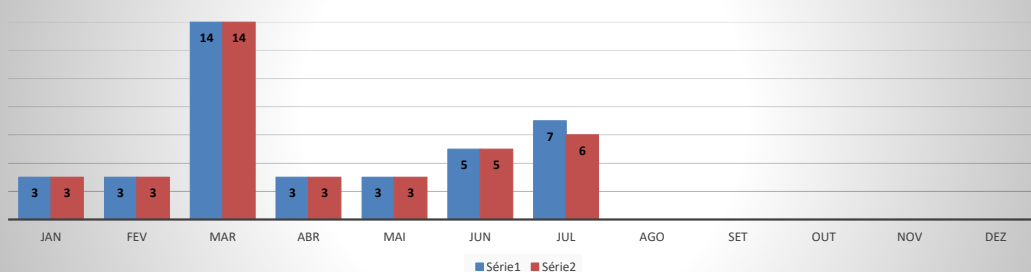

**ANO: 2020**

**AEROPORTO DE TAUÁ - SDZG**

MÊS	PASSAGEIROS				AERONAVES			
	AVIAÇÃO REGULAR		AVIAÇÃO GERAL		AVIAÇÃO REGULAR		AVIAÇÃO GERAL	
	EMBARQUE	DESEMBARQUE	EMBARQUE	DESEMBARQUE	POUSO	DECOLAGEM	POUSO	DECOLAGEM
JAN	0	0	8	3	0	0	3	3
FEV	4	8	9	13	2	2	3	3
MAR	20	17	27	28	6	6	14	14
ABR	0	0	2	7	0	0	3	3
MAI	0	0	4	2	0	0	3	3
JUN	0	0	13	16	0	0	5	5
JUL	0	0	13	16	0	0	7	6
AGO								
SET								
OUT								
NOV								
DEZ								
<b>TOTAIS</b>	<b>24</b>	<b>25</b>	<b>76</b>	<b>85</b>	<b>8</b>	<b>8</b>	<b>38</b>	<b>37</b>
	<b>49</b>		<b>161</b>		<b>16</b>		<b>75</b>	
	<b>210</b>				<b>91</b>			

**MOVIMENTAÇÃO DE PASSAGEIROS - AVIAÇÃO REGULAR**

**MOVIMENTAÇÃO DE PASSAGEIROS - AVIAÇÃO GERAL**

**MOVIMENTAÇÃO DE AERONAVES - AVIAÇÃO REGULAR**

**MOVIMENTAÇÃO DE AERONAVES - AVIAÇÃO GERAL**

**MOVIMENTOS DE AERONAVES E PASSAGEIROS**

**ANO: 2020**

**AEROPORTO DE CAMPOS SALES - SNCS**

MÊS	PASSAGEIROS				AERONAVES			
	AVIAÇÃO REGULAR		AVIAÇÃO GERAL		AVIAÇÃO REGULAR		AVIAÇÃO GERAL	
	EMBARQUE	DESEMBARQUE	EMBARQUE	DESEMBARQUE	POUSO	DECOLAGEM	POUSO	DECOLAGEM
JAN	0	0	5	0	0	0	1	1
FEV	0	0	0	0	0	0	0	0
MAR	0	0	5	4	0	0	1	1
ABR	0	0	0	0	0	0	0	0
MAI	0	0	0	0	0	0	0	0
JUN	0	0	0	0	0	0	0	0
JUL	0	0	0	0	0	0	0	0
AGO								
SET								
OUT								
NOV								
DEZ								
<b>TOTAIS</b>	<b>0</b>	<b>0</b>	<b>10</b>	<b>4</b>	<b>0</b>	<b>0</b>	<b>2</b>	<b>2</b>
	<b>0</b>		<b>14</b>		<b>0</b>		<b>4</b>	
	<b>14</b>				<b>4</b>			