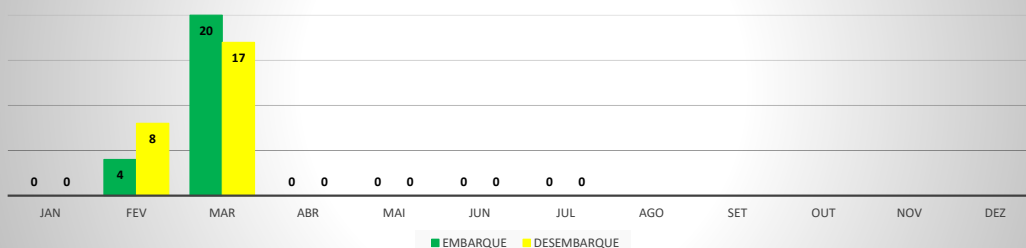

MOVIMENTOS DE AERONAVES E PASSAGEIROS

ANO: 2020

AEROPORTO DE CAMOCIM - SNWC

MÊS	PASSAGEIROS				AERONAVES			
	AVIAÇÃO REGULAR		AVIAÇÃO GERAL		AVIAÇÃO REGULAR		AVIAÇÃO GERAL	
	EMBARQUE	DESEMBARQUE	EMBARQUE	DESEMBARQUE	POUSO	DECOLAGEM	POUSO	DECOLAGEM
JAN	0	0	19	15	0	0	13	15
FEV	0	0	10	10	0	0	7	7
MAR	0	0	14	14	0	0	8	8
ABR	0	0	5	5	0	0	6	6
MAI	0	0	0	0	0	0	2	2
JUN	0	0	10	7	0	0	4	4
JUL	0	0	4	4	0	0	2	2
AGO								
SET								
OUT								
NOV								
DEZ								
TOTAIS	0	0	62	55	0	0	42	44
	0		117		0		86	
	117				86			

MOVIMENTAÇÃO DE PASSAGEIROS - AVIAÇÃO REGULAR