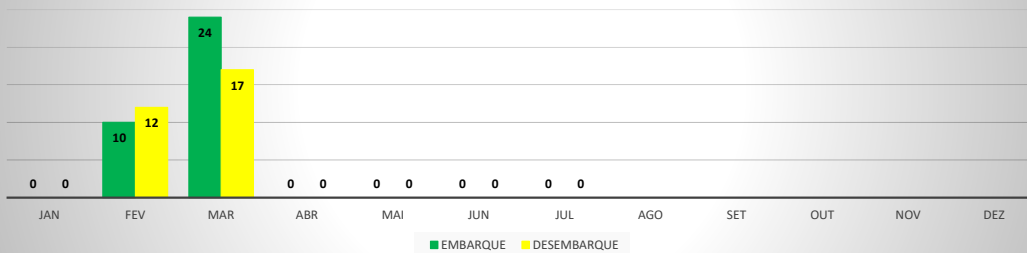

MOVIMENTOS DE AERONAVES E PASSAGEIROS

ANO: 2020

AEROPORTO DE IGUATU - SNIG

MÊS	PASSAGEIROS				AERONAVES			
	AVIAÇÃO REGULAR		AVIAÇÃO GERAL		AVIAÇÃO REGULAR		AVIAÇÃO GERAL	
	EMBARQUE	DESEMBARQUE	EMBARQUE	DESEMBARQUE	POUSO	DECOLAGEM	POUSO	DECOLAGEM
JAN	0	0	62	50	0	0	17	18
FEV	10	12	88	87	4	4	19	18
MAR	24	17	42	40	6	6	16	16
ABR	0	0	44	42	0	0	24	24
MAI	0	0	66	61	0	0	27	27
JUN	0	0	71	62	0	0	28	29
JUL	0	0	68	57	0	0	27	27
AGO								
SET								
OUT								
NOV								
DEZ								
TOTAIS	34	29	441	399	10	10	158	159
	63		840		20		317	
	903				337			

MOVIMENTAÇÃO DE PASSAGEIROS - AVIAÇÃO REGULAR