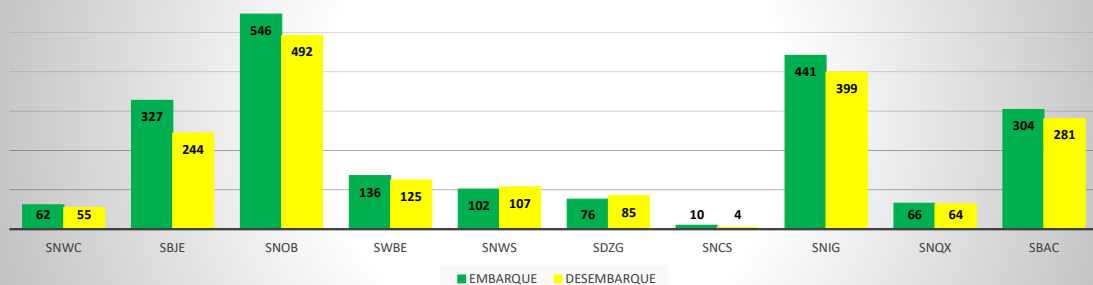

MOVIMENTAÇÃO DE PASSAGEIROS - AVIAÇÃO GERAL