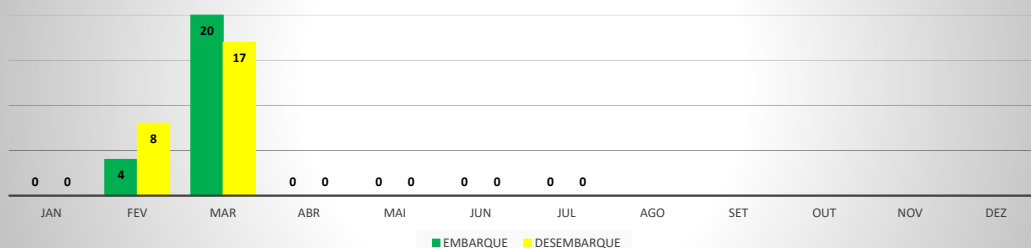

MOVIMENTOS DE AERONAVES E PASSAGEIROS

ANO: 2020

AEROPORTO DE TAUÁ - SDZG

MÊS	PASSAGEIROS				AERONAVES			
	AVIAÇÃO REGULAR		AVIAÇÃO GERAL		AVIAÇÃO REGULAR		AVIAÇÃO GERAL	
	EMBARQUE	DESEMBARQUE	EMBARQUE	DESEMBARQUE	POUSO	DECOLAGEM	POUSO	DECOLAGEM
JAN	0	0	8	3	0	0	3	3
FEV	4	8	9	13	2	2	3	3
MAR	20	17	27	28	6	6	14	14
ABR	0	0	2	7	0	0	3	3
MAI	0	0	4	2	0	0	3	3
JUN	0	0	13	16	0	0	5	5
JUL	0	0	13	16	0	0	7	6
AGO								
SET								
OUT								
NOV								
DEZ								
TOTAIS	24	25	76	85	8	8	38	37
	49		161		16		75	
	210				91			

MOVIMENTAÇÃO DE PASSAGEIROS - AVIAÇÃO REGULAR