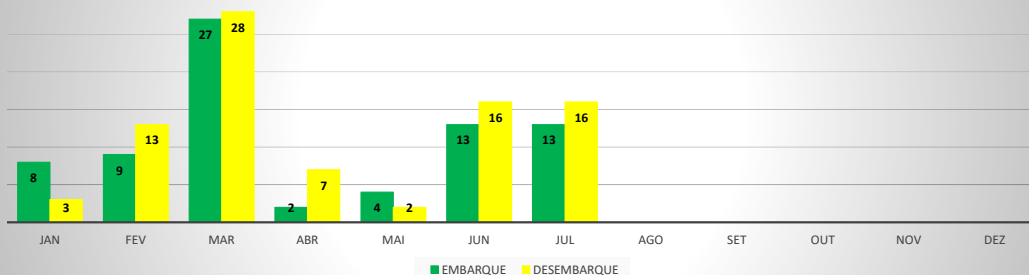

MOVIMENTAÇÃO DE PASSAGEIROS - AVIAÇÃO GERAL