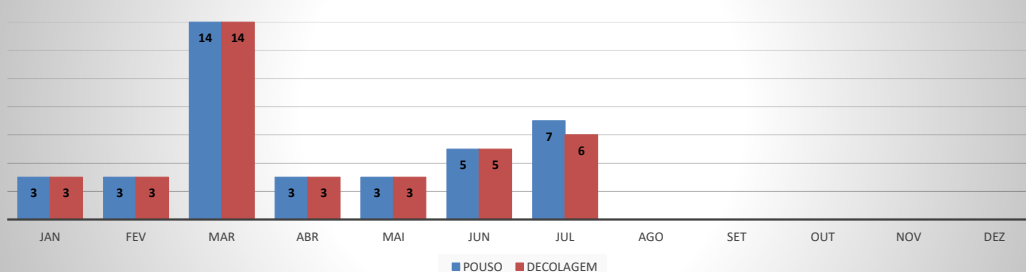

**ANO: 2020**

**AEROPORTO DE CAMOCIM - SNWC**

MÊS	PASSAGEIROS				AERONAVES			
	AVIAÇÃO REGULAR		AVIAÇÃO GERAL		AVIAÇÃO REGULAR		AVIAÇÃO GERAL	
	EMBARQUE	DESEMBARQUE	EMBARQUE	DESEMBARQUE	POUSO	DECOLAGEM	POUSO	DECOLAGEM
JAN	0	0	19	15	0	0	13	15
FEV	0	0	10	10	0	0	7	7
MAR	0	0	14	14	0	0	8	8
ABR	0	0	5	5	0	0	6	6
MAI	0	0	0	0	0	0	2	2
JUN	0	0	10	7	0	0	4	4
JUL	0	0	4	4	0	0	2	2
AGO								
SET								
OUT								
NOV								
DEZ								
<b>TOTAIS</b>	<b>0</b>	<b>0</b>	<b>62</b>	<b>55</b>	<b>0</b>	<b>0</b>	<b>42</b>	<b>44</b>
	<b>0</b>		<b>117</b>		<b>0</b>		<b>86</b>	
	<b>117</b>				<b>86</b>			

**MOVIMENTAÇÃO DE PASSAGEIROS - AVIAÇÃO REGULAR**

**MOVIMENTAÇÃO DE PASSAGEIROS - AVIAÇÃO GERAL**

**MOVIMENTAÇÃO DE AERONAVES - AVIAÇÃO REGULAR**

**MOVIMENTAÇÃO DE AERONAVES - AVIAÇÃO GERAL**

**MOVIMENTOS DE AERONAVES E PASSAGEIROS**

**ANO: 2020**

**AEROPORTO DE JERICOACOARA - SBJE**

MÊS	PASSAGEIROS				AERONAVES			
	AVIAÇÃO REGULAR		AVIAÇÃO GERAL		AVIAÇÃO REGULAR		AVIAÇÃO GERAL	
	EMBARQUE	DESEMBARQUE	EMBARQUE	DESEMBARQUE	POUSO	DECOLAGEM	POUSO	DECOLAGEM
JAN	13.259	11.301	199	109	92	92	64	66
FEV	7.087	6.084	67	75	80	80	26	26
MAR	3.177	2.310	14	9	80	80	9	10
ABR	0	0	6	6	0	0	3	3
MAI	0	0	0	0	0	0	0	0
JUN	0	0	1	7	0	0	6	5
JUL	0	0	40	38	0	0	19	20
AGO								
SET								
OUT								
NOV								
DEZ								
<b>TOTAIS</b>	<b>23.523</b>	<b>19.695</b>	<b>327</b>	<b>244</b>	<b>252</b>	<b>252</b>	<b>127</b>	<b>130</b>
	<b>43.218</b>		<b>571</b>		<b>504</b>		<b>257</b>	
	<b>43.789</b>				<b>761</b>			