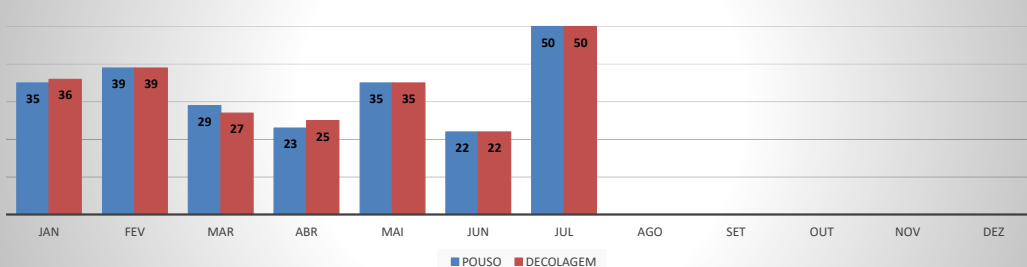

**ANO: 2020**

**AEROPORTO DE SOBRAL - SNOB**

MÊS	PASSAGEIROS				AERONAVES			
	AVIAÇÃO REGULAR		AVIAÇÃO GERAL		AVIAÇÃO REGULAR		AVIAÇÃO GERAL	
	EMBARQUE	DESEMBARQUE	EMBARQUE	DESEMBARQUE	POUSO	DECOLAGEM	POUSO	DECOLAGEM
JAN	0	0	90	77	0	0	35	36
FEV	5	6	136	112	4	4	39	39
MAR	19	22	43	41	9	9	29	27
ABR	0	0	48	51	0	0	23	25
MAI	0	0	78	68	0	0	35	35
JUN	0	0	44	45	0	0	22	22
JUL	0	0	107	98	0	0	50	50
AGO								
SET								
OUT								
NOV								
DEZ								
<b>TOTAIS</b>	<b>24</b>	<b>28</b>	<b>546</b>	<b>492</b>	<b>13</b>	<b>13</b>	<b>233</b>	<b>234</b>
	<b>52</b>		<b>1.038</b>		<b>26</b>		<b>467</b>	
	<b>1.090</b>				<b>493</b>			

**MOVIMENTAÇÃO DE PASSAGEIROS - AVIAÇÃO REGULAR**

**MOVIMENTAÇÃO DE PASSAGEIROS - AVIAÇÃO GERAL**

**MOVIMENTAÇÃO DE AERONAVES - AVIAÇÃO REGULAR**

**MOVIMENTAÇÃO DE AERONAVES - AVIAÇÃO GERAL**

**MOVIMENTOS DE AERONAVES E PASSAGEIROS**

**ANO: 2020**

**AEROPORTO DE SÃO BENEDITO - SWBE**

MÊS	PASSAGEIROS				AERONAVES			
	AVIAÇÃO REGULAR		AVIAÇÃO GERAL		AVIAÇÃO REGULAR		AVIAÇÃO GERAL	
	EMBARQUE	DESEMBARQUE	EMBARQUE	DESEMBARQUE	POUSO	DECOLAGEM	POUSO	DECOLAGEM
JAN	0	0	30	26	0	0	13	14
FEV	6	11	45	42	3	3	19	19
MAR	23	23	9	5	6	6	5	5
ABR	0	0	0	0	0	0	0	0
MAI	0	0	8	12	0	0	4	4
JUN	0	0	10	9	0	0	5	5
JUL	0	0	34	31	0	0	11	11
AGO								
SET								
OUT								
NOV								
DEZ								
<b>TOTAIS</b>	<b>29</b>	<b>34</b>	<b>136</b>	<b>125</b>	<b>9</b>	<b>9</b>	<b>57</b>	<b>58</b>
	<b>63</b>		<b>261</b>		<b>18</b>		<b>115</b>	
	<b>324</b>				<b>133</b>			