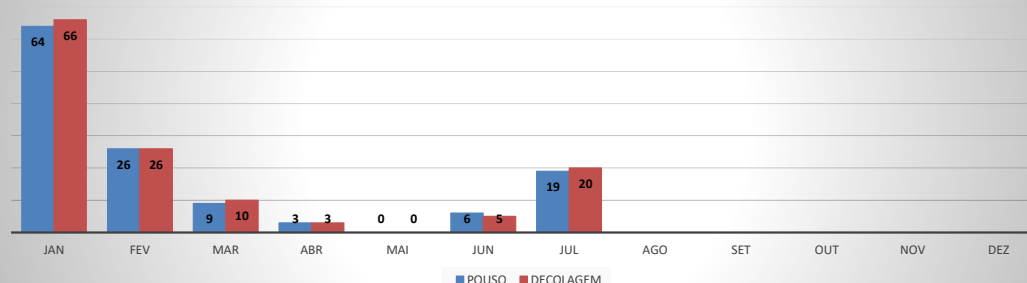

**ANO: 2020**

**AEROPORTO DE JERICOACOARA - SBJE**

MÊS	PASSAGEIROS				AERONAVES			
	AVIAÇÃO REGULAR		AVIAÇÃO GERAL		AVIAÇÃO REGULAR		AVIAÇÃO GERAL	
	EMBARQUE	DESEMBARQUE	EMBARQUE	DESEMBARQUE	POUSO	DECOLAGEM	POUSO	DECOLAGEM
JAN	13.259	11.301	199	109	92	92	64	66
FEV	7.087	6.084	67	75	80	80	26	26
MAR	3.177	2.310	14	9	80	80	9	10
ABR	0	0	6	6	0	0	3	3
MAI	0	0	0	0	0	0	0	0
JUN	0	0	1	7	0	0	6	5
JUL	0	0	40	38	0	0	19	20
AGO								
SET								
OUT								
NOV								
DEZ								
<b>TOTAIS</b>	<b>23.523</b>	<b>19.695</b>	<b>327</b>	<b>244</b>	<b>252</b>	<b>252</b>	<b>127</b>	<b>130</b>
	<b>43.218</b>		<b>571</b>		<b>504</b>		<b>257</b>	
	<b>43.789</b>				<b>761</b>			

**MOVIMENTAÇÃO DE PASSAGEIROS - AVIAÇÃO REGULAR**

**MOVIMENTAÇÃO DE PASSAGEIROS - AVIAÇÃO GERAL**

**MOVIMENTAÇÃO DE AERONAVES - AVIAÇÃO REGULAR**

**MOVIMENTAÇÃO DE AERONAVES - AVIAÇÃO GERAL**

**MOVIMENTOS DE AERONAVES E PASSAGEIROS**

**ANO: 2020**

**AEROPORTO DE SOBRAL - SNOB**

MÊS	PASSAGEIROS				AERONAVES			
	AVIAÇÃO REGULAR		AVIAÇÃO GERAL		AVIAÇÃO REGULAR		AVIAÇÃO GERAL	
	EMBARQUE	DESEMBARQUE	EMBARQUE	DESEMBARQUE	POUSO	DECOLAGEM	POUSO	DECOLAGEM
JAN	0	0	90	77	0	0	35	36
FEV	5	6	136	112	4	4	39	39
MAR	19	22	43	41	9	9	29	27
ABR	0	0	48	51	0	0	23	25
MAI	0	0	78	68	0	0	35	35
JUN	0	0	44	45	0	0	22	22
JUL	0	0	107	98	0	0	50	50
AGO								
SET								
OUT								
NOV								
DEZ								
<b>TOTAIS</b>	<b>24</b>	<b>28</b>	<b>546</b>	<b>492</b>	<b>13</b>	<b>13</b>	<b>233</b>	<b>234</b>
	<b>52</b>		<b>1.038</b>		<b>26</b>		<b>467</b>	
	<b>1.090</b>				<b>493</b>			