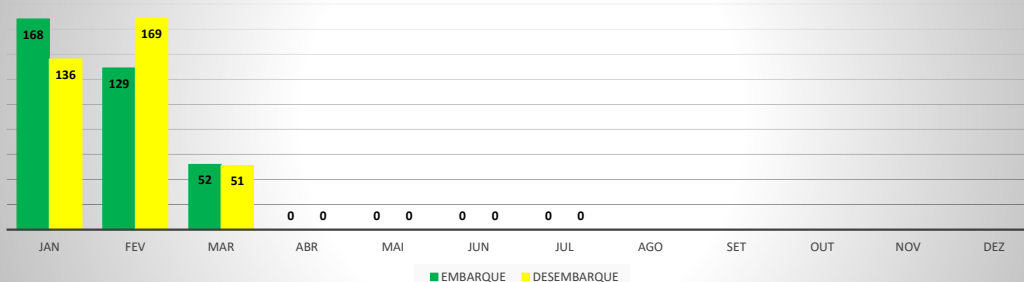

MOVIMENTOS DE AERONAVES E PASSAGEIROS

ANO: 2020

AEROPORTO DE CANOA QUEBRADA - SBAC

MÊS	PASSAGEIROS				AERONAVES			
	AVIAÇÃO REGULAR		AVIAÇÃO GERAL		AVIAÇÃO REGULAR		AVIAÇÃO GERAL	
	EMBARQUE	DESEMBARQUE	EMBARQUE	DESEMBARQUE	POUSO	DECOLAGEM	POUSO	DECOLAGEM
JAN	168	136	104	99	13	13	27	27
FEV	129	169	113	105	16	16	26	25
MAR	52	51	56	36	15	15	8	8
ABR	0	0	3	2	0	0	2	2
MAI	0	0	1	0	0	0	3	3
JUN	0	0	14	15	0	0	11	11
JUL	0	0	13	24	0	0	22	22
AGO								
SET								
OUT								
NOV								
DEZ								
TOTAIS	349	356	304	281	44	44	99	98
	705		585		88		197	
	1.290				285			

MOVIMENTAÇÃO DE PASSAGEIROS - AVIAÇÃO REGULAR