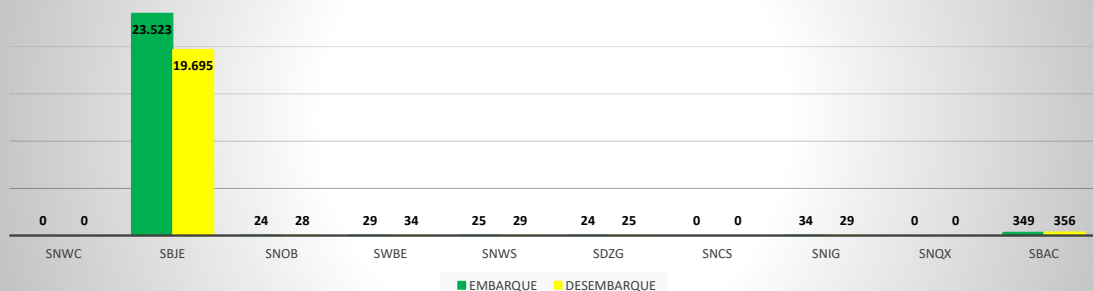

MOVIMENTOS DE AERONAVES E PASSAGEIROS

ANO: 2020

MOVIMENTOS - POR AEROPORTO

ICAO	PASSAGEIROS				AERONAVES			
	AVIAÇÃO REGULAR		AVIAÇÃO GERAL		AVIAÇÃO REGULAR		AVIAÇÃO GERAL	
	EMBARQUE	DESEMBARQUE	EMBARQUE	DESEMBARQUE	POUSO	DECOLAGEM	POUSO	DECOLAGEM
SNWC	0	0	62	55	0	0	42	44
SBJE	23.523	19.695	327	244	252	252	127	130
SNOB	24	28	546	492	13	13	233	234
SWBE	29	34	136	125	9	9	57	58
SNWS	25	29	102	107	9	9	44	44
SDZG	24	25	76	85	8	8	38	37
SNCS	0	0	10	4	0	0	2	2
SNIG	34	29	441	399	10	10	158	159
SNQX	0	0	66	64	0	0	65	65
SBAC	349	356	304	281	44	44	99	98
TOTAL	24.008	20.196	2.070	1.856	345	345	865	871

MOVIMENTAÇÃO DE PASSAGEIROS - AVIAÇÃO REGULAR