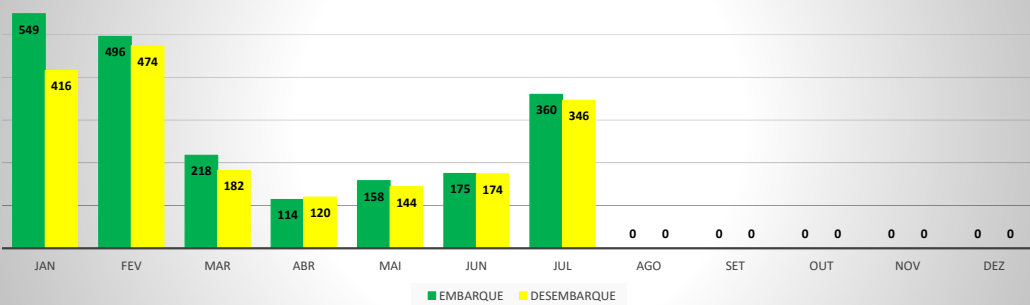

MOVIMENTAÇÃO DE PASSAGEIROS - AVIAÇÃO GERAL