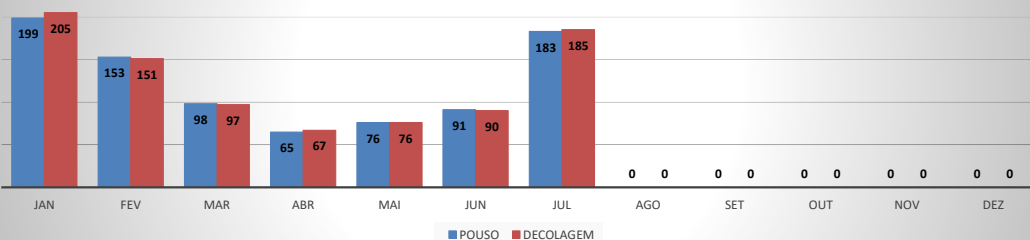

**MOVIMENTOS DE AERONAVES E PASSAGEIROS**

**ANO: 2020**

**MOVIMENTOS - MENSAL**

MÊS	PASSAGEIROS				AERONAVES			
	AVIAÇÃO REGULAR		AVIAÇÃO GERAL		AVIAÇÃO REGULAR		AVIAÇÃO GERAL	
	EMBARQUE	DESEMBARQUE	EMBARQUE	DESEMBARQUE	POUSO	DECOLAGEM	POUSO	DECOLAGEM
JAN	13.427	11.437	549	416	105	105	199	205
FEV	7.245	6.296	496	474	112	112	153	151
MAR	3.336	2.463	218	182	128	128	98	97
ABR	0	0	114	120	0	0	65	67
MAI	0	0	158	144	0	0	76	76
JUN	0	0	175	174	0	0	91	90
JUL	0	0	360	346	0	0	183	185
AGO	0	0	0	0	0	0	0	0
SET	0	0	0	0	0	0	0	0
OUT	0	0	0	0	0	0	0	0
NOV	0	0	0	0	0	0	0	0
DEZ	0	0	0	0	0	0	0	0
TOTALS	24.008	20.196	2.070	1.856	345	345	865	871
	44.204		3.926		690		1.736	
	48.130				2.426			

**MOVIMENTAÇÃO DE PASSAGEIROS - AVIAÇÃO REGULAR**

**MOVIMENTAÇÃO DE PASSAGEIROS - AVIAÇÃO GERAL**

**MOVIMENTAÇÃO DE AERONAVES - AVIAÇÃO REGULAR**

**MOVIMENTAÇÃO DE AERONAVES - AVIAÇÃO GERAL**

**MOVIMENTOS DE AERONAVES E PASSAGEIROS**

**ANO: 2020**

**MOVIMENTOS - POR AEROPORTO**

ICAO	PASSAGEIROS				AERONAVES			
	AVIAÇÃO REGULAR		AVIAÇÃO GERAL		AVIAÇÃO REGULAR		AVIAÇÃO GERAL	
	EMBARQUE	DESEMBARQUE	EMBARQUE	DESEMBARQUE	POUSO	DECOLAGEM	POUSO	DECOLAGEM
SNWC	0	0	62	55	0	0	42	44
SBJE	23.523	19.695	327	244	252	252	127	130
SNOB	24	28	546	492	13	13	233	234
SWBE	29	34	136	125	9	9	57	58
SNWS	25	29	102	107	9	9	44	44
SDZG	24	25	76	85	8	8	38	37
SNCS	0	0	10	4	0	0	2	2
SNIG	34	29	441	399	10	10	158	159
SNQX	0	0	66	64	0	0	65	65
SBAC	349	356	304	281	44	44	99	98
<b>TOTAL</b>	<b>24.008</b>	<b>20.196</b>	<b>2.070</b>	<b>1.856</b>	<b>345</b>	<b>345</b>	<b>865</b>	<b>871</b>