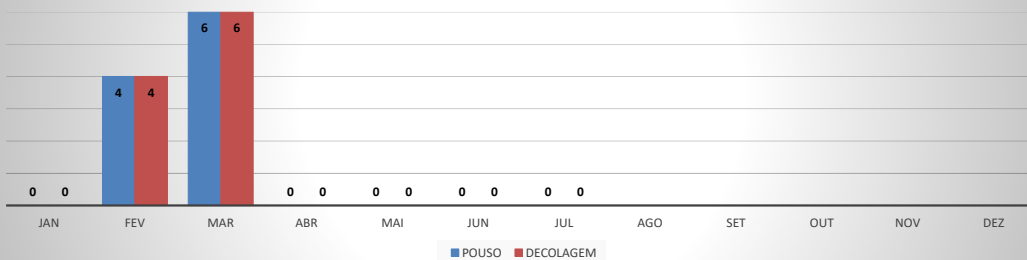

MOVIMENTAÇÃO DE AERONAVES - AVIAÇÃO REGULAR