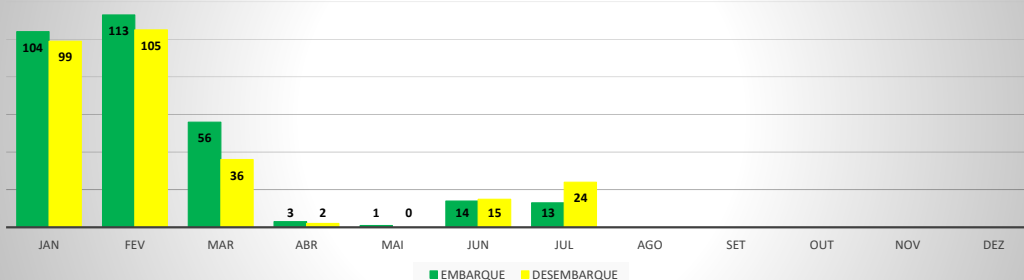

MOVIMENTAÇÃO DE PASSAGEIROS - AVIAÇÃO GERAL