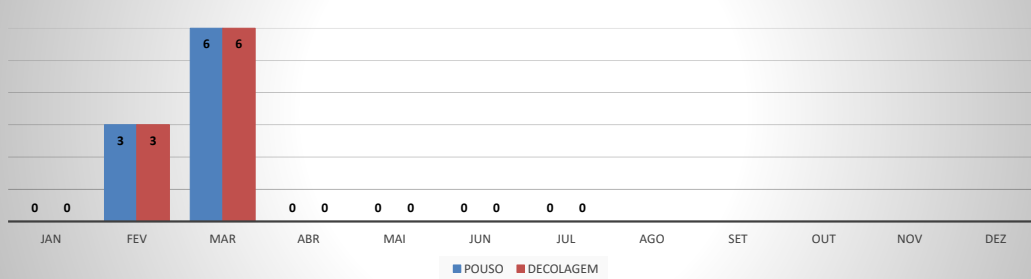

**MOVIMENTAÇÃO DE PASSAGEIROS - AVIAÇÃO REGULAR**

**MOVIMENTAÇÃO DE PASSAGEIROS - AVIAÇÃO GERAL**

**MOVIMENTAÇÃO DE AERONAVES - AVIAÇÃO REGULAR**

**MOVIMENTAÇÃO DE AERONAVES - AVIAÇÃO GERAL**

**MOVIMENTOS DE AERONAVES E PASSAGEIROS**

**ANO: 2020**

**AEROPORTO DE CRATEÚS - SNWS**

MÊS	PASSAGEIROS				AERONAVES			
	AVIAÇÃO REGULAR		AVIAÇÃO GERAL		AVIAÇÃO REGULAR		AVIAÇÃO GERAL	
	EMBARQUE	DESEMBARQUE	EMBARQUE	DESEMBARQUE	POUSO	DECOLAGEM	POUSO	DECOLAGEM
JAN	0	0	22	30	0	0	9	8
FEV	4	6	24	26	3	3	7	7
MAR	21	23	5	2	6	6	2	2
ABR	0	0	3	3	0	0	1	1
MAI	0	0	1	1	0	0	1	1
JUN	0	0	1	1	0	0	3	3
JUL	0	0	46	44	0	0	21	22
AGO								
SET								
OUT								
NOV								
DEZ								
<b>TOTAIS</b>	<b>25</b>	<b>29</b>	<b>102</b>	<b>107</b>	<b>9</b>	<b>9</b>	<b>44</b>	<b>44</b>
	<b>54</b>		<b>209</b>		<b>18</b>		<b>88</b>	
	<b>263</b>				<b>106</b>			

**ANO: 2020**

**AEROPORTO DE TAUÁ - SDZG**

MÊS	PASSAGEIROS				AERONAVES			
	AVIAÇÃO REGULAR		AVIAÇÃO GERAL		AVIAÇÃO REGULAR		AVIAÇÃO GERAL	
	EMBARQUE	DESEMBARQUE	EMBARQUE	DESEMBARQUE	POUSO	DECOLAGEM	POUSO	DECOLAGEM
JAN	0	0	8	3	0	0	3	3
FEV	4	8	9	13	2	2	3	3
MAR	20	17	27	28	6	6	14	14
ABR	0	0	2	7	0	0	3	3
MAI	0	0	4	2	0	0	3	3
JUN	0	0	13	16	0	0	5	5
JUL	0	0	13	16	0	0	7	6
AGO								
SET								
OUT								
NOV								
DEZ								
<b>TOTAIS</b>	<b>24</b>	<b>25</b>	<b>76</b>	<b>85</b>	<b>8</b>	<b>8</b>	<b>38</b>	<b>37</b>
	<b>49</b>		<b>161</b>		<b>16</b>		<b>75</b>	
	<b>210</b>				<b>91</b>			