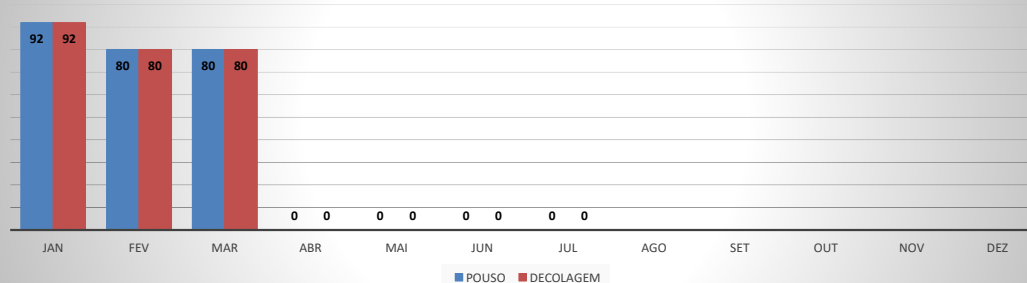

MOVIMENTAÇÃO DE AERONAVES - AVIAÇÃO REGULAR