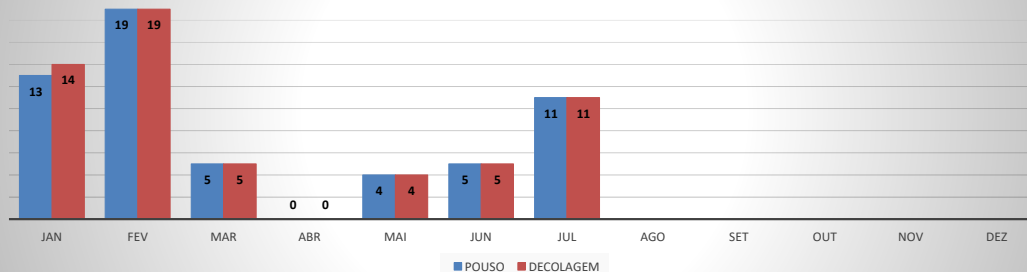

**ANO: 2020**

**AEROPORTO DE SÃO BENEDITO - SWBE**

MÊS	PASSAGEIROS				AERONAVES			
	AVIAÇÃO REGULAR		AVIAÇÃO GERAL		AVIAÇÃO REGULAR		AVIAÇÃO GERAL	
	EMBARQUE	DESEMBARQUE	EMBARQUE	DESEMBARQUE	POUSO	DECOLAGEM	POUSO	DECOLAGEM
JAN	0	0	30	26	0	0	13	14
FEV	6	11	45	42	3	3	19	19
MAR	23	23	9	5	6	6	5	5
ABR	0	0	0	0	0	0	0	0
MAI	0	0	8	12	0	0	4	4
JUN	0	0	10	9	0	0	5	5
JUL	0	0	34	31	0	0	11	11
AGO								
SET								
OUT								
NOV								
DEZ								
<b>TOTAIS</b>	<b>29</b>	<b>34</b>	<b>136</b>	<b>125</b>	<b>9</b>	<b>9</b>	<b>57</b>	<b>58</b>
	<b>63</b>		<b>261</b>		<b>18</b>		<b>115</b>	
	<b>324</b>				<b>133</b>			

**MOVIMENTAÇÃO DE PASSAGEIROS - AVIAÇÃO REGULAR**

**MOVIMENTAÇÃO DE PASSAGEIROS - AVIAÇÃO GERAL**

**MOVIMENTAÇÃO DE AERONAVES - AVIAÇÃO REGULAR**

**MOVIMENTAÇÃO DE AERONAVES - AVIAÇÃO GERAL**

**MOVIMENTOS DE AERONAVES E PASSAGEIROS**

**ANO: 2020**

**AEROPORTO DE CRATEÚS - SNWS**

MÊS	PASSAGEIROS				AERONAVES			
	AVIAÇÃO REGULAR		AVIAÇÃO GERAL		AVIAÇÃO REGULAR		AVIAÇÃO GERAL	
	EMBARQUE	DESEMBARQUE	EMBARQUE	DESEMBARQUE	POUSO	DECOLAGEM	POUSO	DECOLAGEM
JAN	0	0	22	30	0	0	9	8
FEV	4	6	24	26	3	3	7	7
MAR	21	23	5	2	6	6	2	2
ABR	0	0	3	3	0	0	1	1
MAI	0	0	1	1	0	0	1	1
JUN	0	0	1	1	0	0	3	3
JUL	0	0	46	44	0	0	21	22
AGO								
SET								
OUT								
NOV								
DEZ								
<b>TOTAIS</b>	<b>25</b>	<b>29</b>	<b>102</b>	<b>107</b>	<b>9</b>	<b>9</b>	<b>44</b>	<b>44</b>
	<b>54</b>		<b>209</b>		<b>18</b>		<b>88</b>	
	<b>263</b>				<b>106</b>			