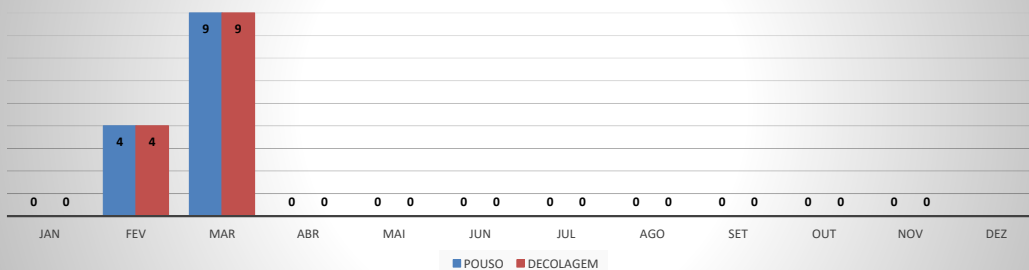

MOVIMENTAÇÃO DE AERONAVES - AVIAÇÃO REGULAR