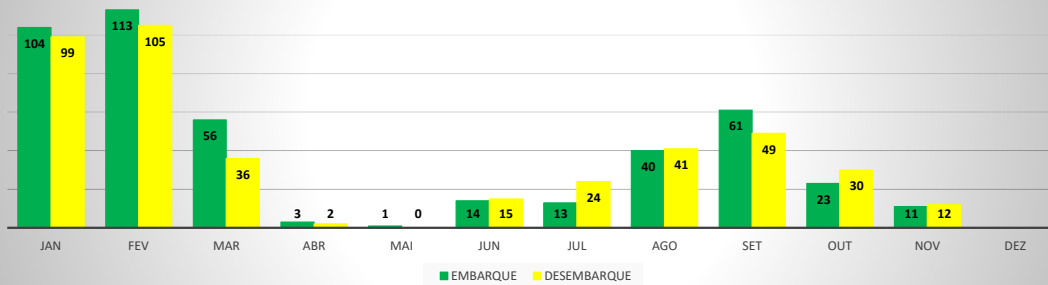

MOVIMENTAÇÃO DE PASSAGEIROS - AVIAÇÃO GERAL