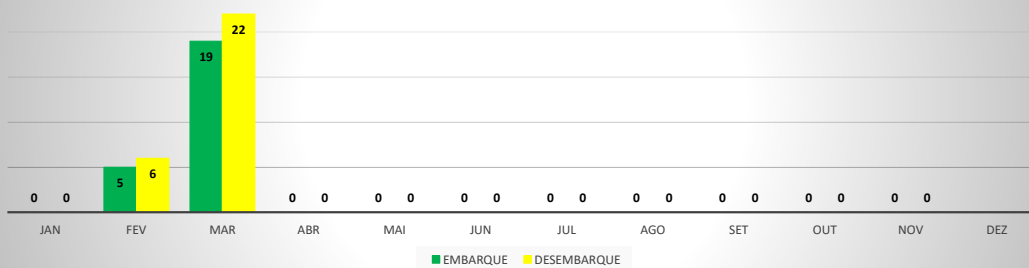

MOVIMENTOS DE AERONAVES E PASSAGEIROS

ANO: 2020

AEROPORTO DE SOBRAL - SNOB

MÊS	PASSAGEIROS				AERONAVES			
	AVIAÇÃO REGULAR		AVIAÇÃO GERAL		AVIAÇÃO REGULAR		AVIAÇÃO GERAL	
	EMBARQUE	DESEMBARQUE	EMBARQUE	DESEMBARQUE	POUSO	DECOLAGEM	POUSO	DECOLAGEM
JAN	0	0	90	77	0	0	35	36
FEV	5	6	136	112	4	4	39	39
MAR	19	22	43	41	9	9	29	27
ABR	0	0	48	51	0	0	23	25
MAI	0	0	78	68	0	0	35	35
JUN	0	0	44	45	0	0	22	22
JUL	0	0	107	98	0	0	50	50
AGO	0	0	121	106	0	0	48	47
SET	0	0	113	113	0	0	54	54
OUT	0	0	123	103	0	0	50	51
NOV	0	0	43	43	0	0	104	104
DEZ								
TOTAIS	24	28	946	857	13	13	489	490
	52		1.803		26		979	
	1.855				1.005			

MOVIMENTAÇÃO DE PASSAGEIROS - AVIAÇÃO REGULAR