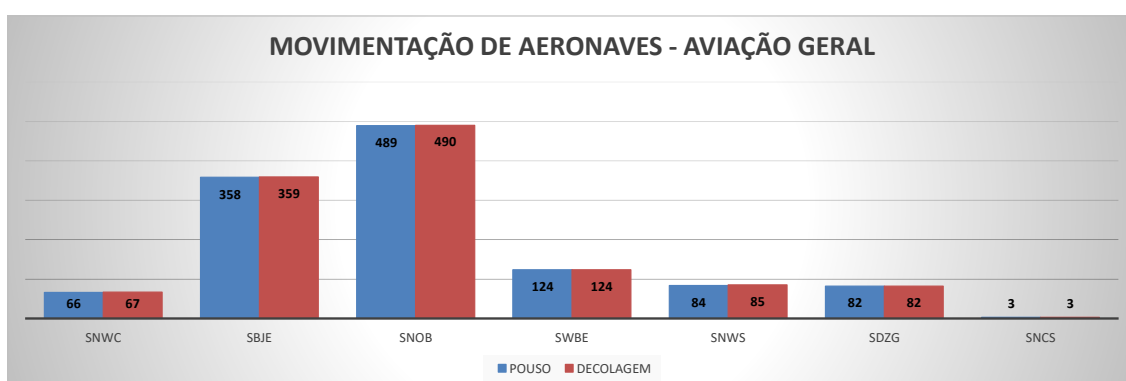

MOVIMENTOS DE AERONAVES E PASSAGEIROS

ANO: 2020

MOVIMENTOS - MENSAL

MÊS	PASSAGEIROS				AERONAVES			
	AVIAÇÃO REGULAR		AVIAÇÃO GERAL		AVIAÇÃO REGULAR		AVIAÇÃO GERAL	
	EMBARQUE	DESEMBARQUE	EMBARQUE	DESEMBARQUE	POUSO	DECOLAGEM	POUSO	DECOLAGEM
JAN	13.427	11.437	549	416	105	105	199	204
FEV	7.245	6.296	496	474	110	110	153	151
MAR	3.336	2.463	218	182	122	122	97	97
ABR	0	0	114	120	0	0	65	67
MAI	0	0	158	144	0	0	76	76
JUN	0	0	175	174	0	0	93	91
JUL	0	0	360	346	0	0	183	185
AGO	0	0	481	484	0	0	204	201
SET	0	0	514	488	0	0	230	231
OUT	0	0	447	473	0	0	221	222
NOV	259	353	481	386	3	3	294	300
DEZ	0	0	0	0	0	0	0	0
TOTAIS	24.267	20.549	3.993	3.687	340	340	1.815	1.825
	44.816		7.680		680		3.640	
	52.496				4.320			

MOVIMENTAÇÃO DE PASSAGEIROS - AVIAÇÃO REGULAR

MOVIMENTAÇÃO DE PASSAGEIROS - AVIAÇÃO GERAL

MOVIMENTAÇÃO DE AERONAVES - AVIAÇÃO REGULAR

MOVIMENTAÇÃO DE AERONAVES - AVIAÇÃO GERAL

MOVIMENTOS DE AERONAVES E PASSAGEIROS

ANO: 2020

ICAO	PASSAGEIROS				AERONAVES			
	AVIAÇÃO REGULAR		AVIAÇÃO GERAL		AVIAÇÃO REGULAR		AVIAÇÃO GERAL	
	EMBARQUE	DESEMBARQUE	EMBARQUE	DESEMBARQUE	POUSO	DECOLAGEM	POUSO	DECOLAGEM
SNWC	0	0	100	101	0	0	66	67
SBJE	23.782	20.048	981	873	255	255	358	359
SNOB	24	28	946	857	13	13	489	490
SWBE	29	34	259	249	9	9	124	124
SNWS	25	29	191	195	9	9	84	85
SDZG	24	25	177	191	8	8	82	82
SNCS	0	0	16	4	0	0	3	3
SNIG	34	29	745	677	10	10	281	282
SNQX	0	0	139	127	0	0	131	136
SBAC	349	356	439	413	36	36	197	197
TOTAL	24.267	20.549	3.993	3.687	340	340	1.815	1.825