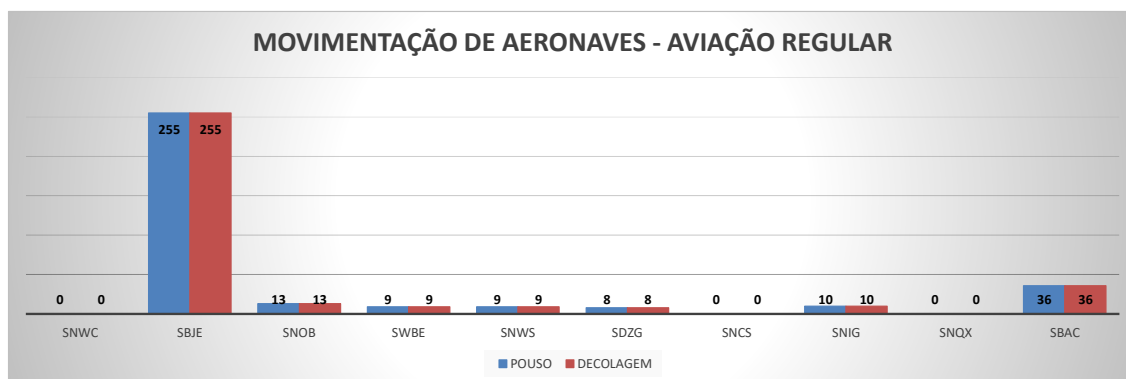

MOVIMENTOS DE AERONAVES E PASSAGEIROS

ANO: 2020

MOVIMENTOS - MENSAL

MÊS	PASSAGEIROS				AERONAVES			
	AVIAÇÃO REGULAR		AVIAÇÃO GERAL		AVIAÇÃO REGULAR		AVIAÇÃO GERAL	
	EMBARQUE	DESEMBARQUE	EMBARQUE	DESEMBARQUE	POUSO	DECOLAGEM	POUSO	DECOLAGEM
JAN	13.427	11.437	549	416	105	105	199	204
FEV	7.245	6.296	496	474	110	110	153	151
MAR	3.336	2.463	218	182	122	122	97	97
ABR	0	0	114	120	0	0	65	67
MAI	0	0	158	144	0	0	76	76
JUN	0	0	175	174	0	0	93	91
JUL	0	0	360	346	0	0	183	185
AGO	0	0	481	484	0	0	204	201
SET	0	0	514	488	0	0	230	231
OUT	0	0	447	473	0	0	221	222
NOV	259	353	481	386	3	3	294	300
DEZ	0	0	0	0	0	0	0	0
TOTAIS	24.267	20.549	3.993	3.687	340	340	1.815	1.825
	44.816		7.680		680		3.640	
	52.496				4.320			

MOVIMENTAÇÃO DE PASSAGEIROS - AVIAÇÃO REGULAR

MOVIMENTAÇÃO DE PASSAGEIROS - AVIAÇÃO GERAL

MOVIMENTAÇÃO DE AERONAVES - AVIAÇÃO REGULAR

MOVIMENTAÇÃO DE AERONAVES - AVIAÇÃO GERAL

MOVIMENTOS DE AERONAVES E PASSAGEIROS

ANO: 2020

ICAO	PASSAGEIROS				AERONAVES			
	AVIAÇÃO REGULAR		AVIAÇÃO GERAL		AVIAÇÃO REGULAR		AVIAÇÃO GERAL	
	EMBARQUE	DESEMBARQUE	EMBARQUE	DESEMBARQUE	POUSO	DECOLAGEM	POUSO	DECOLAGEM
SNWC	0	0	100	101	0	0	66	67
SBJE	23.782	20.048	981	873	255	255	358	359
SNOB	24	28	946	857	13	13	489	490
SWBE	29	34	259	249	9	9	124	124
SNWS	25	29	191	195	9	9	84	85
SDZG	24	25	177	191	8	8	82	82
SNCS	0	0	16	4	0	0	3	3
SNIG	34	29	745	677	10	10	281	282
SNQX	0	0	139	127	0	0	131	136
SBAC	349	356	439	413	36	36	197	197
TOTAL	24.267	20.549	3.993	3.687	340	340	1.815	1.825