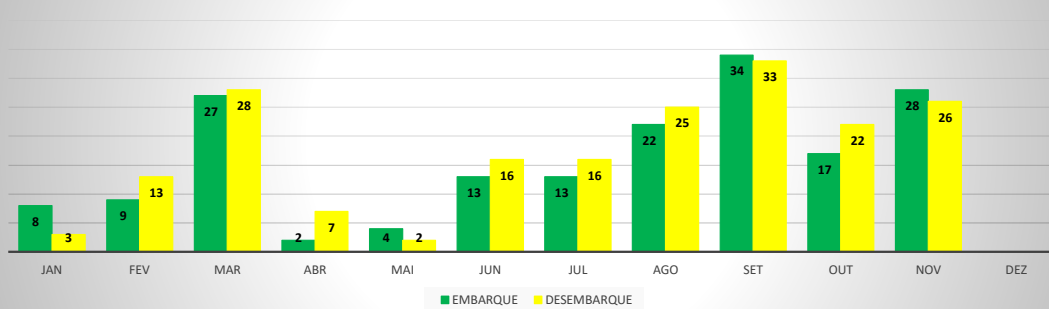

MOVIMENTAÇÃO DE PASSAGEIROS - AVIAÇÃO GERAL