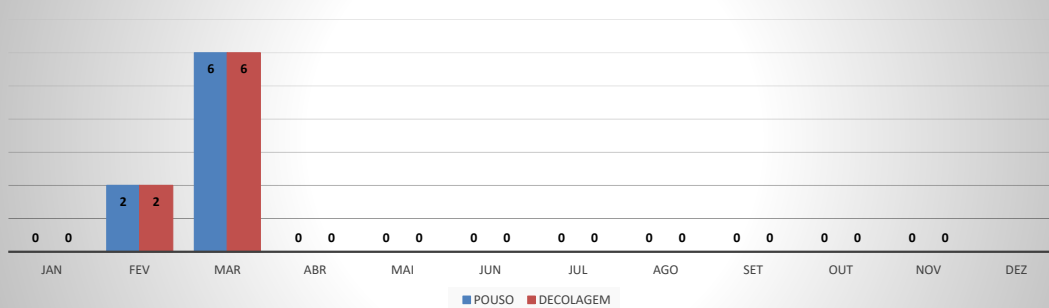

MOVIMENTAÇÃO DE AERONAVES - AVIAÇÃO REGULAR