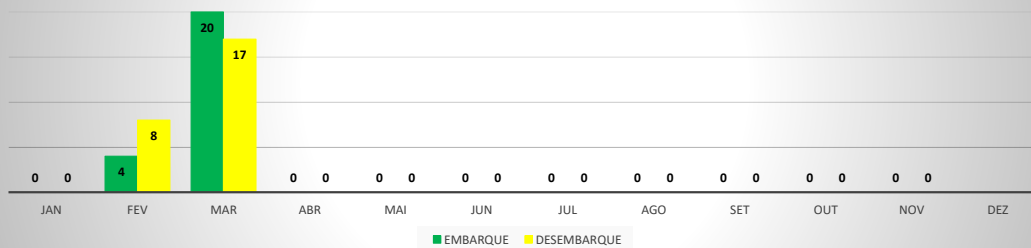

MOVIMENTOS DE AERONAVES E PASSAGEIROS

ANO: 2020

AEROPORTO DE CAMOCIM - SNWC

MÊS	PASSAGEIROS				AERONAVES			
	AVIAÇÃO REGULAR		AVIAÇÃO GERAL		AVIAÇÃO REGULAR		AVIAÇÃO GERAL	
	EMBARQUE	DESEMBARQUE	EMBARQUE	DESEMBARQUE	POUSO	DECOLAGEM	POUSO	DECOLAGEM
JAN	0	0	19	15	0	0	13	14
FEV	0	0	10	10	0	0	7	7
MAR	0	0	14	14	0	0	8	8
ABR	0	0	5	5	0	0	6	6
MAI	0	0	0	0	0	0	2	2
JUN	0	0	10	7	0	0	4	4
JUL	0	0	4	4	0	0	2	2
AGO	0	0	7	7	0	0	3	3
SET	0	0	11	13	0	0	7	7
OUT	0	0	12	19	0	0	8	8
NOV	0	0	8	7	0	0	6	6
DEZ								
TOTAIS	0	0	100	101	0	0	66	67
	0		201		0		133	
	201				133			

MOVIMENTAÇÃO DE PASSAGEIROS - AVIAÇÃO REGULAR