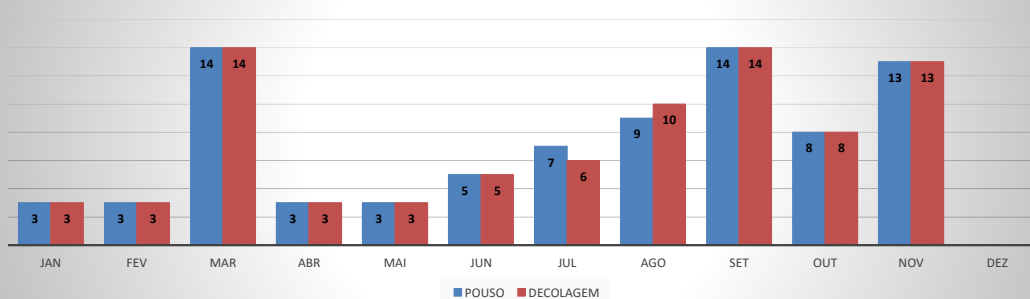

ANO: 2020

AEROPORTO DE QUIXADÁ - SNQX

MÊS	PASSAGEIROS				AERONAVES			
	AVIAÇÃO REGULAR		AVIAÇÃO GERAL		AVIAÇÃO REGULAR		AVIAÇÃO GERAL	
	EMBARQUE	DESEMBARQUE	EMBARQUE	DESEMBARQUE	POUSO	DECOLAGEM	POUSO	DECOLAGEM
JAN	0	0	10	7	0	0	17	17
FEV	0	0	4	4	0	0	7	7
MAR	0	0	3	3	0	0	6	6
ABR	0	0	3	4	0	0	3	3
MAI	0	0	0	0	0	0	1	1
JUN	0	0	11	12	0	0	7	6
JUL	0	0	35	34	0	0	24	25
AGO	0	0	16	13	0	0	13	13
SET	0	0	12	11	0	0	15	15
OUT	0	0	17	16	0	0	15	15
NOV	0	0	28	23	0	0	23	28
DEZ								
TOTAIS	0	0	139	127	0	0	131	136
	0		266		0		267	
	266				267			

MOVIMENTAÇÃO DE PASSAGEIROS - AVIAÇÃO REGULAR

MOVIMENTAÇÃO DE PASSAGEIROS - AVIAÇÃO GERAL

MOVIMENTAÇÃO DE AERONAVES - AVIAÇÃO REGULAR

MOVIMENTAÇÃO DE AERONAVES - AVIAÇÃO GERAL

MOVIMENTOS DE AERONAVES E PASSAGEIROS

ANO: 2020

AEROPORTO DE CANOA QUEBRADA - SBAC

MÊS	PASSAGEIROS				AERONAVES			
	AVIAÇÃO REGULAR		AVIAÇÃO GERAL		AVIAÇÃO REGULAR		AVIAÇÃO GERAL	
	EMBARQUE	DESEMBARQUE	EMBARQUE	DESEMBARQUE	POUSO	DECOLAGEM	POUSO	DECOLAGEM
JAN	168	136	104	99	13	13	27	27
FEV	129	169	113	105	14	14	26	25
MAR	52	51	56	36	9	9	7	8
ABR	0	0	3	2	0	0	2	2
MAI	0	0	1	0	0	0	3	3
JUN	0	0	14	15	0	0	13	12
JUL	0	0	13	24	0	0	22	22
AGO	0	0	40	41	0	0	23	22
SET	0	0	61	49	0	0	31	33
OUT	0	0	23	30	0	0	24	24
NOV	0	0	11	12	0	0	19	19
DEZ								
TOTAIS	349	356	439	413	36	36	197	197
	705		852		72		394	
	1.557				466			