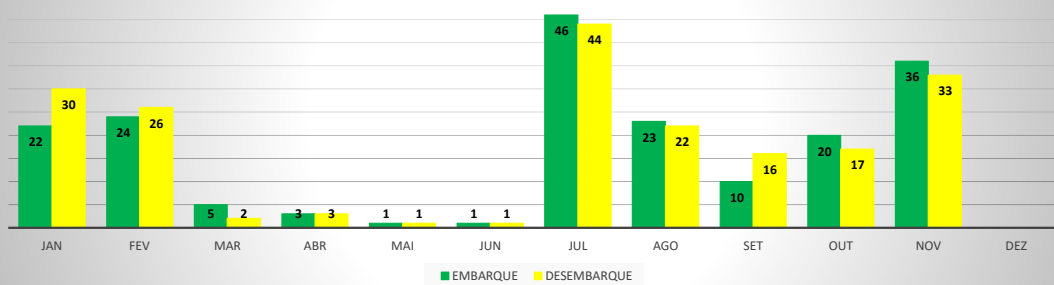

MOVIMENTAÇÃO DE PASSAGEIROS - AVIAÇÃO GERAL