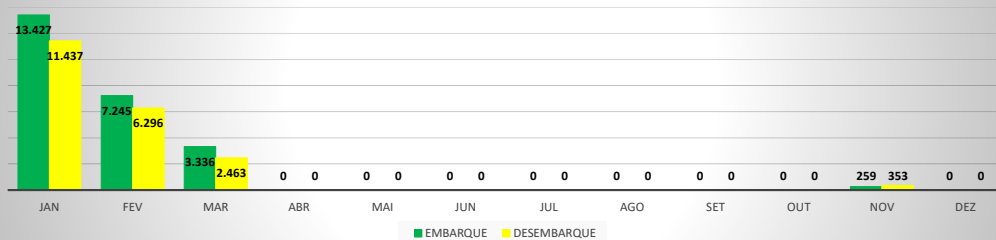

MOVIMENTOS DE AERONAVES E PASSAGEIROS

ANO: 2020

MOVIMENTOS - MENSAL

MÊS	PASSAGEIROS				AERONAVES			
	AVIAÇÃO REGULAR		AVIAÇÃO GERAL		AVIAÇÃO REGULAR		AVIAÇÃO GERAL	
	EMBARQUE	DESEMBARQUE	EMBARQUE	DESEMBARQUE	POUSO	DECOLAGEM	POUSO	DECOLAGEM
JAN	13.427	11.437	549	416	105	105	199	204
FEV	7.245	6.296	496	474	110	110	153	151
MAR	3.336	2.463	218	182	122	122	97	97
ABR	0	0	114	120	0	0	65	67
MAI	0	0	158	144	0	0	76	76
JUN	0	0	175	174	0	0	93	91
JUL	0	0	360	346	0	0	183	185
AGO	0	0	481	484	0	0	204	201
SET	0	0	514	488	0	0	230	231
OUT	0	0	447	473	0	0	221	222
NOV	259	353	481	386	3	3	294	300
DEZ	0	0	0	0	0	0	0	0
TOTAIS	24.267	20.549	3.993	3.687	340	340	1.815	1.825
	44.816		7.680		680		3.640	
	52.496				4.320			

MOVIMENTAÇÃO DE PASSAGEIROS - AVIAÇÃO REGULAR