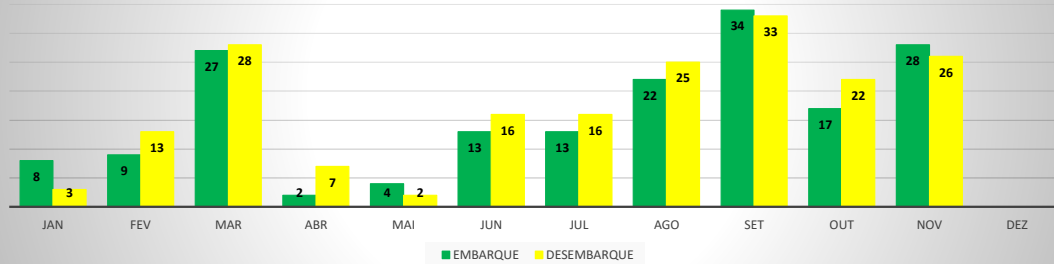

MOVIMENTAÇÃO DE PASSAGEIROS - AVIAÇÃO GERAL