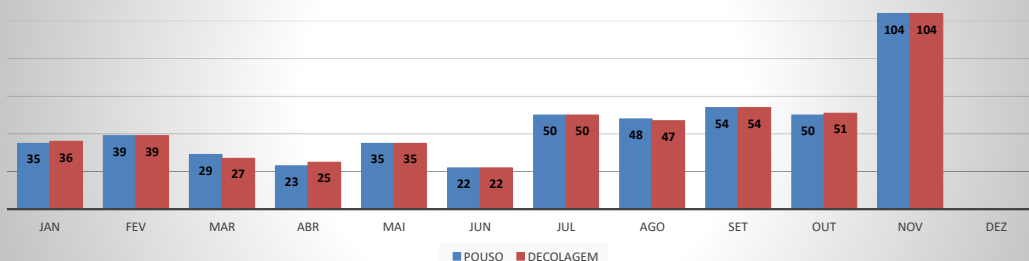

ANO: 2020

AEROPORTO DE SOBRAL - SNOB

MÊS	PASSAGEIROS				AERONAVES			
	AVIAÇÃO REGULAR		AVIAÇÃO GERAL		AVIAÇÃO REGULAR		AVIAÇÃO GERAL	
	EMBARQUE	DESEMBARQUE	EMBARQUE	DESEMBARQUE	POUSO	DECOLAGEM	POUSO	DECOLAGEM
JAN	0	0	90	77	0	0	35	36
FEV	5	6	136	112	4	4	39	39
MAR	19	22	43	41	9	9	29	27
ABR	0	0	48	51	0	0	23	25
MAI	0	0	78	68	0	0	35	35
JUN	0	0	44	45	0	0	22	22
JUL	0	0	107	98	0	0	50	50
AGO	0	0	121	106	0	0	48	47
SET	0	0	113	113	0	0	54	54
OUT	0	0	123	103	0	0	50	51
NOV	0	0	43	43	0	0	104	104
DEZ								
TOTAIS	24	28	946	857	13	13	489	490
	52		1.803		26		979	
	1.855				1.005			

MOVIMENTAÇÃO DE PASSAGEIROS - AVIAÇÃO REGULAR

MOVIMENTAÇÃO DE PASSAGEIROS - AVIAÇÃO GERAL

MOVIMENTAÇÃO DE AERONAVES - AVIAÇÃO REGULAR

MOVIMENTAÇÃO DE AERONAVES - AVIAÇÃO GERAL

MOVIMENTOS DE AERONAVES E PASSAGEIROS

ANO: 2020

AEROPORTO DE SÃO BENEDITO - SWBE

MÊS	PASSAGEIROS				AERONAVES			
	AVIAÇÃO REGULAR		AVIAÇÃO GERAL		AVIAÇÃO REGULAR		AVIAÇÃO GERAL	
	EMBARQUE	DESEMBARQUE	EMBARQUE	DESEMBARQUE	POUSO	DECOLAGEM	POUSO	DECOLAGEM
JAN	0	0	30	26	0	0	13	14
FEV	6	11	45	42	3	3	19	19
MAR	23	23	9	5	6	6	5	5
ABR	0	0	0	0	0	0	0	0
MAI	0	0	8	12	0	0	4	4
JUN	0	0	10	9	0	0	5	5
JUL	0	0	34	31	0	0	11	11
AGO	0	0	30	33	0	0	16	16
SET	0	0	31	24	0	0	12	11
OUT	0	0	28	28	0	0	16	16
NOV	0	0	34	39	0	0	23	23
DEZ								
TOTAIS	29	34	259	249	9	9	124	124
	63		508		18		248	
	571				266			