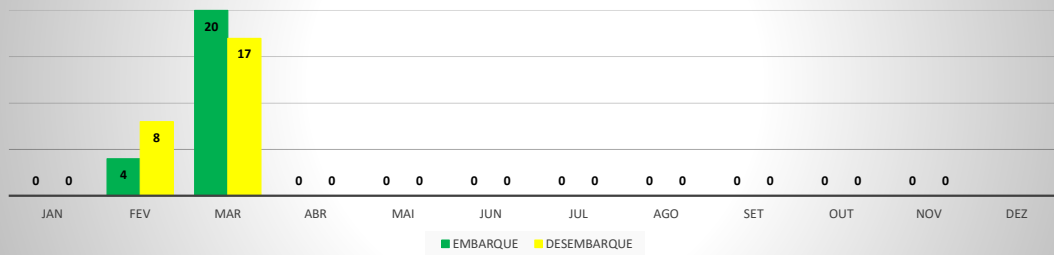

MOVIMENTOS DE AERONAVES E PASSAGEIROS

ANO: 2020

AEROPORTO DE CAMPOS SALES - SNCS

MÊS	PASSAGEIROS				AERONAVES			
	AVIAÇÃO REGULAR		AVIAÇÃO GERAL		AVIAÇÃO REGULAR		AVIAÇÃO GERAL	
	EMBARQUE	DESEMBARQUE	EMBARQUE	DESEMBARQUE	POUSO	DECOLAGEM	POUSO	DECOLAGEM
JAN	0	0	5	0	0	0	1	1
FEV	0	0	0	0	0	0	0	0
MAR	0	0	5	4	0	0	1	1
ABR	0	0	0	0	0	0	0	0
MAI	0	0	0	0	0	0	0	0
JUN	0	0	0	0	0	0	0	0
JUL	0	0	0	0	0	0	0	0
AGO	0	0	0	0	0	0	0	0
SET	0	0	6	0	0	0	1	1
OUT	0	0	0	0	0	0	0	0
NOV	0	0	0	0	0	0	0	0
DEZ								
TOTAIS	0	0	16	4	0	0	3	3
	0		20		0		6	
	20				6			

MOVIMENTAÇÃO DE PASSAGEIROS - AVIAÇÃO REGULAR