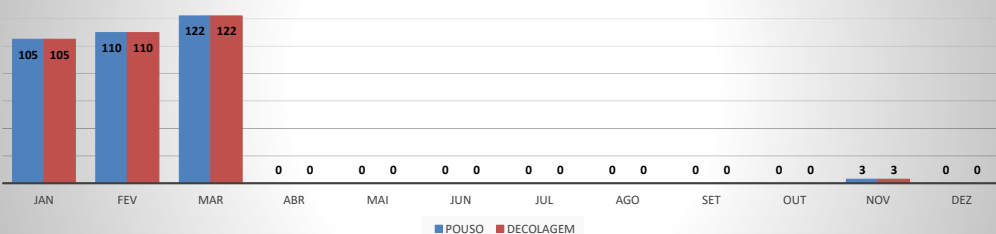

MOVIMENTAÇÃO DE AERONAVES - AVIAÇÃO REGULAR