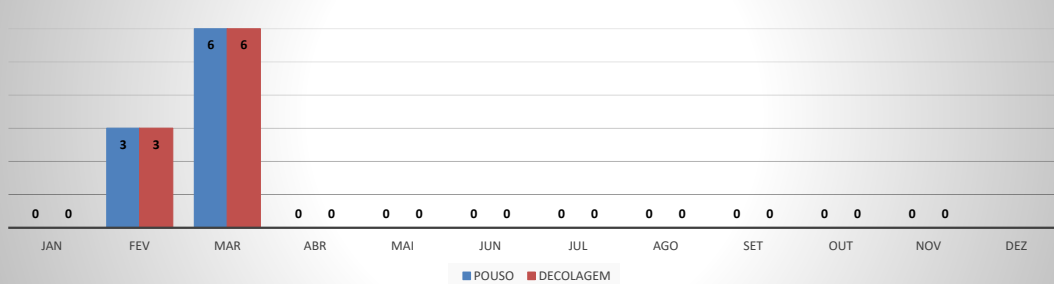

MOVIMENTAÇÃO DE AERONAVES - AVIAÇÃO REGULAR