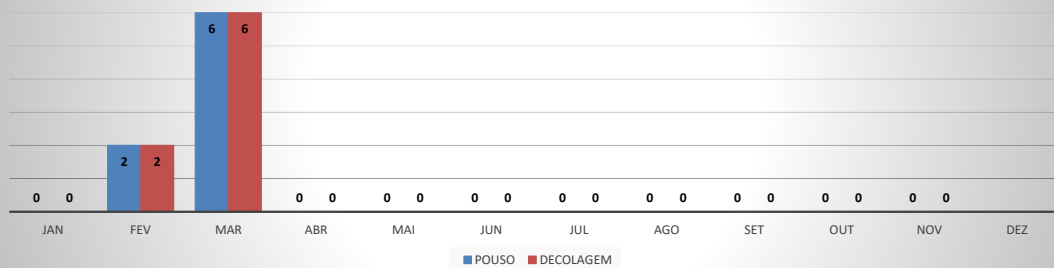

MOVIMENTAÇÃO DE AERONAVES - AVIAÇÃO REGULAR