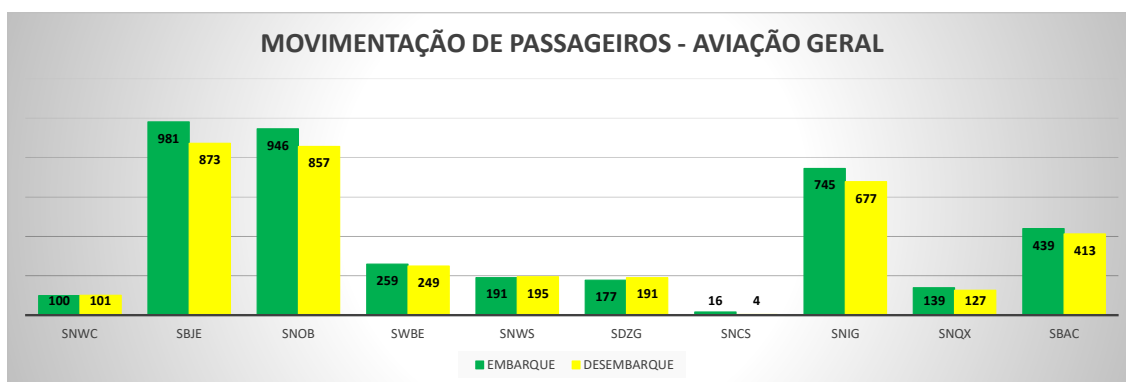

MOVIMENTOS DE AERONAVES E PASSAGEIROS

ANO: 2020

MOVIMENTOS - MENSAL

MÊS	PASSAGEIROS				AERONAVES			
	AVIAÇÃO REGULAR		AVIAÇÃO GERAL		AVIAÇÃO REGULAR		AVIAÇÃO GERAL	
	EMBARQUE	DESEMBARQUE	EMBARQUE	DESEMBARQUE	POUSO	DECOLAGEM	POUSO	DECOLAGEM
JAN	13.427	11.437	549	416	105	105	199	204
FEV	7.245	6.296	496	474	110	110	153	151
MAR	3.336	2.463	218	182	122	122	97	97
ABR	0	0	114	120	0	0	65	67
MAI	0	0	158	144	0	0	76	76
JUN	0	0	175	174	0	0	93	91
JUL	0	0	360	346	0	0	183	185
AGO	0	0	481	484	0	0	204	201
SET	0	0	514	488	0	0	230	231
OUT	0	0	447	473	0	0	221	222
NOV	259	353	481	386	3	3	294	300
DEZ	0	0	0	0	0	0	0	0
TOTAIS	24.267	20.549	3.993	3.687	340	340	1.815	1.825
	44.816		7.680		680		3.640	
	52.496				4.320			

MOVIMENTAÇÃO DE PASSAGEIROS - AVIAÇÃO REGULAR

MOVIMENTAÇÃO DE PASSAGEIROS - AVIAÇÃO GERAL

MOVIMENTAÇÃO DE AERONAVES - AVIAÇÃO REGULAR

MOVIMENTAÇÃO DE AERONAVES - AVIAÇÃO GERAL

MOVIMENTOS DE AERONAVES E PASSAGEIROS

ANO: 2020

ICAO	PASSAGEIROS				AERONAVES			
	AVIAÇÃO REGULAR		AVIAÇÃO GERAL		AVIAÇÃO REGULAR		AVIAÇÃO GERAL	
	EMBARQUE	DESEMBARQUE	EMBARQUE	DESEMBARQUE	POUSO	DECOLAGEM	POUSO	DECOLAGEM
SNWC	0	0	100	101	0	0	66	67
SBJE	23.782	20.048	981	873	255	255	358	359
SNOB	24	28	946	857	13	13	489	490
SWBE	29	34	259	249	9	9	124	124
SNWS	25	29	191	195	9	9	84	85
SDZG	24	25	177	191	8	8	82	82
SNCS	0	0	16	4	0	0	3	3
SNIG	34	29	745	677	10	10	281	282
SNQX	0	0	139	127	0	0	131	136
SBAC	349	356	439	413	36	36	197	197
TOTAL	24.267	20.549	3.993	3.687	340	340	1.815	1.825