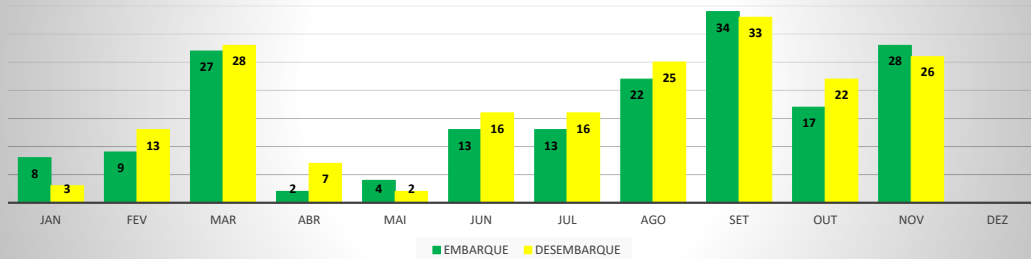

ANO: 2020

ICAO	PASSAGEIROS				AERONAVES			
	AVIAÇÃO REGULAR		AVIAÇÃO GERAL		AVIAÇÃO REGULAR		AVIAÇÃO GERAL	
	EMBARQUE	DESEMBARQUE	EMBARQUE	DESEMBARQUE	POUSO	DECOLAGEM	POUSO	DECOLAGEM
SNWC	0	0	100	101	0	0	66	67
SBJE	23.782	20.048	981	873	255	255	358	359
SNOB	24	28	946	857	13	13	489	490
SWBE	29	34	259	249	9	9	124	124
SNWS	25	29	191	195	9	9	84	85
SDZG	24	25	177	191	8	8	82	82
SNCS	0	0	16	4	0	0	3	3
SNIG	34	29	745	677	10	10	281	282
SNQX	0	0	139	127	0	0	131	136
SBAC	349	356	439	413	36	36	197	197
TOTAL	24.267	20.549	3.993	3.687	340	340	1.815	1.825

MOVIMENTOS DE AERONAVES E PASSAGEIROS

ANO: 2020

AEROPORTO DE CAMOCIM - SNWC

MÊS	PASSAGEIROS				AERONAVES			
	AVIAÇÃO REGULAR		AVIAÇÃO GERAL		AVIAÇÃO REGULAR		AVIAÇÃO GERAL	
	EMBARQUE	DESEMBARQUE	EMBARQUE	DESEMBARQUE	POUSO	DECOLAGEM	POUSO	DECOLAGEM
JAN	0	0	19	15	0	0	13	14
FEV	0	0	10	10	0	0	7	7
MAR	0	0	14	14	0	0	8	8
ABR	0	0	5	5	0	0	6	6
MAI	0	0	0	0	0	0	2	2
JUN	0	0	10	7	0	0	4	4
JUL	0	0	4	4	0	0	2	2
AGO	0	0	7	7	0	0	3	3
SET	0	0	11	13	0	0	7	7
OUT	0	0	12	19	0	0	8	8
NOV	0	0	8	7	0	0	6	6
DEZ								
TOTAIS	0	0	100	101	0	0	66	67
	0		201		0		133	
	201				133			

MOVIMENTAÇÃO DE PASSAGEIROS - AVIAÇÃO REGULAR

MOVIMENTAÇÃO DE PASSAGEIROS - AVIAÇÃO GERAL

MOVIMENTAÇÃO DE AERONAVES - AVIAÇÃO REGULAR

MOVIMENTAÇÃO DE AERONAVES - AVIAÇÃO GERAL

MOVIMENTOS DE AERONAVES E PASSAGEIROS

ANO: 2020

AEROPORTO DE JERICOACOARA - SBJE

MÊS	PASSAGEIROS				AERONAVES			
	AVIAÇÃO REGULAR		AVIAÇÃO GERAL		AVIAÇÃO REGULAR		AVIAÇÃO GERAL	
	EMBARQUE	DESEMBARQUE	EMBARQUE	DESEMBARQUE	POUSO	DECOLAGEM	POUSO	DECOLAGEM
JAN	13.259	11.301	199	109	92	92	64	66
FEV	7.087	6.084	67	75	80	80	26	26
MAR	3.177	2.310	14	9	80	80	9	10
ABR	0	0	6	6	0	0	3	3
MAI	0	0	0	0	0	0	0	0
JUN	0	0	1	7	0	0	6	5
JUL	0	0	40	38	0	0	19	20
AGO	0	0	120	134	0	0	43	41
SET	0	0	177	169	0	0	61	61
OUT	0	0	154	191	0	0	71	70
NOV	259	353	203	135	3	3	56	57
DEZ								
TOTAIS	23.782	20.048	981	873	255	255	358	359
	43.830		1.854		510		717	
	45.684				1.227			