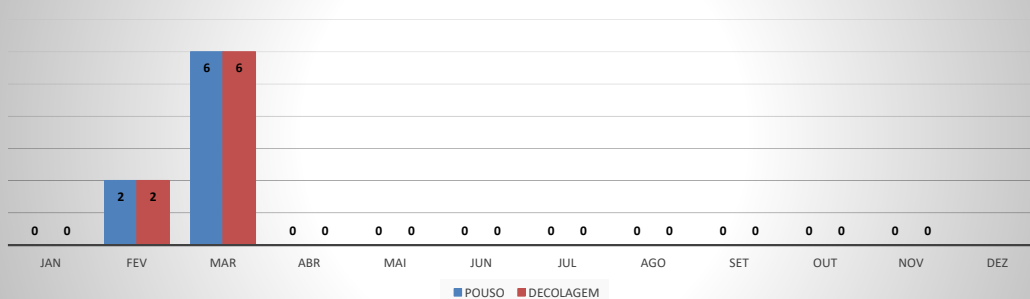

MOVIMENTAÇÃO DE AERONAVES - AVIAÇÃO REGULAR