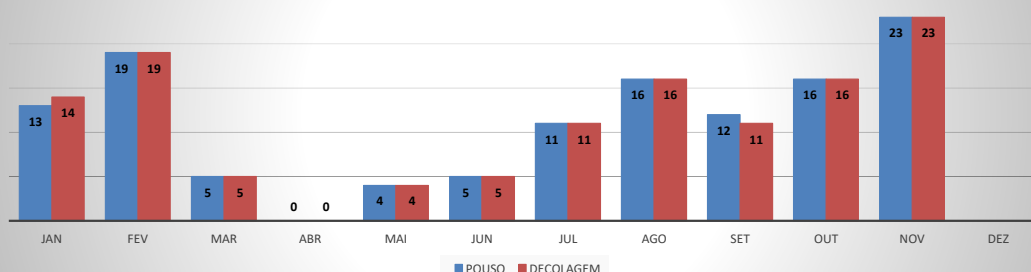

ANO: 2020

AEROPORTO DE SÃO BENEDITO - SWBE

MÊS	PASSAGEIROS				AERONAVES			
	AVIAÇÃO REGULAR		AVIAÇÃO GERAL		AVIAÇÃO REGULAR		AVIAÇÃO GERAL	
	EMBARQUE	DESEMBARQUE	EMBARQUE	DESEMBARQUE	POUSO	DECOLAGEM	POUSO	DECOLAGEM
JAN	0	0	30	26	0	0	13	14
FEV	6	11	45	42	3	3	19	19
MAR	23	23	9	5	6	6	5	5
ABR	0	0	0	0	0	0	0	0
MAI	0	0	8	12	0	0	4	4
JUN	0	0	10	9	0	0	5	5
JUL	0	0	34	31	0	0	11	11
AGO	0	0	30	33	0	0	16	16
SET	0	0	31	24	0	0	12	11
OUT	0	0	28	28	0	0	16	16
NOV	0	0	34	39	0	0	23	23
DEZ								
TOTAIS	29	34	259	249	9	9	124	124
	63		508		18		248	
	571				266			

MOVIMENTAÇÃO DE PASSAGEIROS - AVIAÇÃO REGULAR

MOVIMENTAÇÃO DE PASSAGEIROS - AVIAÇÃO GERAL

MOVIMENTAÇÃO DE AERONAVES - AVIAÇÃO REGULAR

MOVIMENTAÇÃO DE AERONAVES - AVIAÇÃO GERAL

MOVIMENTOS DE AERONAVES E PASSAGEIROS

ANO: 2020

AEROPORTO DE CRATEÚS - SNWS

MÊS	PASSAGEIROS				AERONAVES			
	AVIAÇÃO REGULAR		AVIAÇÃO GERAL		AVIAÇÃO REGULAR		AVIAÇÃO GERAL	
	EMBARQUE	DESEMBARQUE	EMBARQUE	DESEMBARQUE	POUSO	DECOLAGEM	POUSO	DECOLAGEM
JAN	0	0	22	30	0	0	9	8
FEV	4	6	24	26	3	3	7	7
MAR	21	23	5	2	6	6	2	2
ABR	0	0	3	3	0	0	1	1
MAI	0	0	1	1	0	0	1	1
JUN	0	0	1	1	0	0	3	3
JUL	0	0	46	44	0	0	21	22
AGO	0	0	23	22	0	0	12	11
SET	0	0	10	16	0	0	6	6
OUT	0	0	20	17	0	0	9	10
NOV	0	0	36	33	0	0	13	14
DEZ								
TOTAIS	25	29	191	195	9	9	84	85
	54		386		18		169	
	440				187			