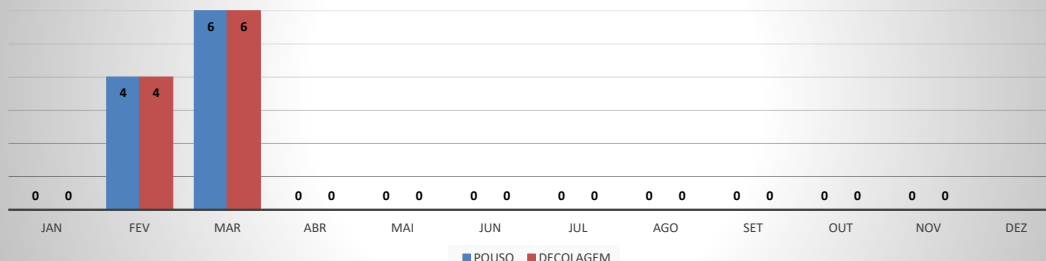

MOVIMENTAÇÃO DE AERONAVES - AVIAÇÃO REGULAR