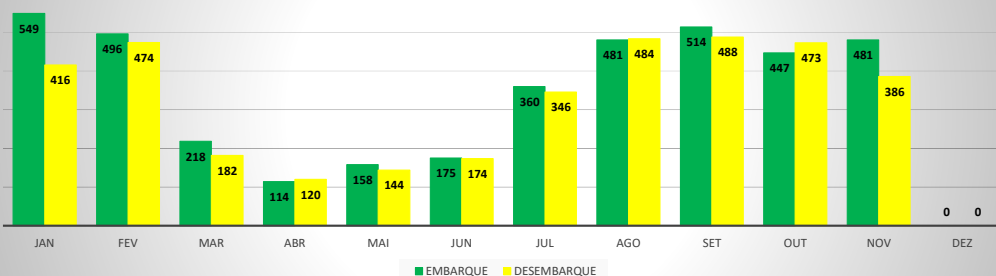

MOVIMENTAÇÃO DE PASSAGEIROS - AVIAÇÃO GERAL