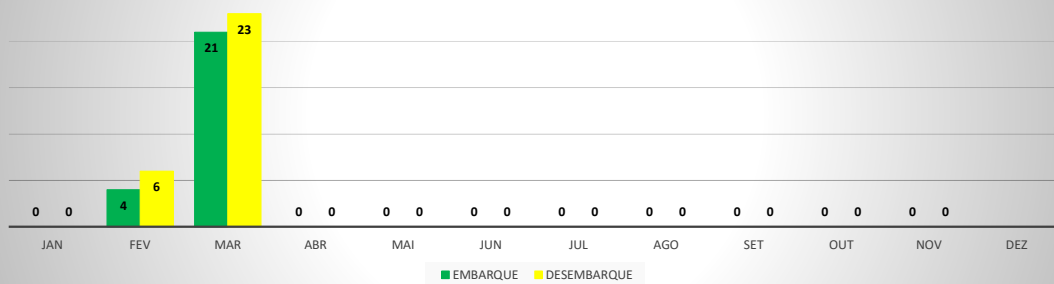

MOVIMENTOS DE AERONAVES E PASSAGEIROS

ANO: 2020

AEROPORTO DE CRATEÚS - SNWS

MÊS	PASSAGEIROS				AERONAVES			
	AVIAÇÃO REGULAR		AVIAÇÃO GERAL		AVIAÇÃO REGULAR		AVIAÇÃO GERAL	
	EMBARQUE	DESEMBARQUE	EMBARQUE	DESEMBARQUE	POUSO	DECOLAGEM	POUSO	DECOLAGEM
JAN	0	0	22	30	0	0	9	8
FEV	4	6	24	26	3	3	7	7
MAR	21	23	5	2	6	6	2	2
ABR	0	0	3	3	0	0	1	1
MAI	0	0	1	1	0	0	1	1
JUN	0	0	1	1	0	0	3	3
JUL	0	0	46	44	0	0	21	22
AGO	0	0	23	22	0	0	12	11
SET	0	0	10	16	0	0	6	6
OUT	0	0	20	17	0	0	9	10
NOV	0	0	36	33	0	0	13	14
DEZ								
TOTAIS	25	29	191	195	9	9	84	85
	54		386		18		169	
	440				187			

MOVIMENTAÇÃO DE PASSAGEIROS - AVIAÇÃO REGULAR