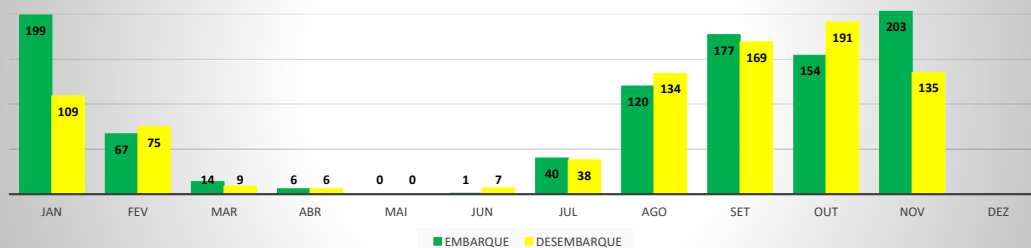

MOVIMENTOS DE AERONAVES E PASSAGEIROS

ANO: 2020

AEROPORTO DE CAMOCIM - SNWC

MÊS	PASSAGEIROS				AERONAVES			
	AVIAÇÃO REGULAR		AVIAÇÃO GERAL		AVIAÇÃO REGULAR		AVIAÇÃO GERAL	
	EMBARQUE	DESEMBARQUE	EMBARQUE	DESEMBARQUE	POUSO	DECOLAGEM	POUSO	DECOLAGEM
JAN	0	0	19	15	0	0	13	14
FEV	0	0	10	10	0	0	7	7
MAR	0	0	14	14	0	0	8	8
ABR	0	0	5	5	0	0	6	6
MAI	0	0	0	0	0	0	2	2
JUN	0	0	10	7	0	0	4	4
JUL	0	0	4	4	0	0	2	2
AGO	0	0	7	7	0	0	3	3
SET	0	0	11	13	0	0	7	7
OUT	0	0	12	19	0	0	8	8
NOV	0	0	8	7	0	0	6	6
DEZ								
TOTAIS	0	0	100	101	0	0	66	67
	0		201		0		133	
	201				133			

ANO: 2020

AEROPORTO DE JERICOACOARA - SBJE

MÊS	PASSAGEIROS				AERONAVES			
	AVIAÇÃO REGULAR		AVIAÇÃO GERAL		AVIAÇÃO REGULAR		AVIAÇÃO GERAL	
	EMBARQUE	DESEMBARQUE	EMBARQUE	DESEMBARQUE	POUSO	DECOLAGEM	POUSO	DECOLAGEM
JAN	13.259	11.301	199	109	92	92	64	66
FEV	7.087	6.084	67	75	80	80	26	26
MAR	3.177	2.310	14	9	80	80	9	10
ABR	0	0	6	6	0	0	3	3
MAI	0	0	0	0	0	0	0	0
JUN	0	0	1	7	0	0	6	5
JUL	0	0	40	38	0	0	19	20
AGO	0	0	120	134	0	0	43	41
SET	0	0	177	169	0	0	61	61
OUT	0	0	154	191	0	0	71	70
NOV	259	353	203	135	3	3	56	57
DEZ								
TOTAIS	23.782	20.048	981	873	255	255	358	359
	43.830		1.854		510		717	
	45.684				1.227			

MOVIMENTAÇÃO DE PASSAGEIROS - AVIAÇÃO REGULAR

MOVIMENTAÇÃO DE PASSAGEIROS - AVIAÇÃO GERAL

MOVIMENTAÇÃO DE AERONAVES - AVIAÇÃO REGULAR

MOVIMENTAÇÃO DE AERONAVES - AVIAÇÃO GERAL

MOVIMENTOS DE AERONAVES E PASSAGEIROS

ANO: 2020

AEROPORTO DE SOBRAL - SNOB

MÊS	PASSAGEIROS				AERONAVES			
	AVIAÇÃO REGULAR		AVIAÇÃO GERAL		AVIAÇÃO REGULAR		AVIAÇÃO GERAL	
	EMBARQUE	DESEMBARQUE	EMBARQUE	DESEMBARQUE	POUSO	DECOLAGEM	POUSO	DECOLAGEM
JAN	0	0	90	77	0	0	35	36
FEV	5	6	136	112	4	4	39	39
MAR	19	22	43	41	9	9	29	27
ABR	0	0	48	51	0	0	23	25
MAI	0	0	78	68	0	0	35	35
JUN	0	0	44	45	0	0	22	22
JUL	0	0	107	98	0	0	50	50
AGO	0	0	121	106	0	0	48	47
SET	0	0	113	113	0	0	54	54
OUT	0	0	123	103	0	0	50	51
NOV	0	0	43	43	0	0	104	104
DEZ								
TOTAIS	24	28	946	857	13	13	489	490
	52		1.803		26		979	
	1.855				1.005			