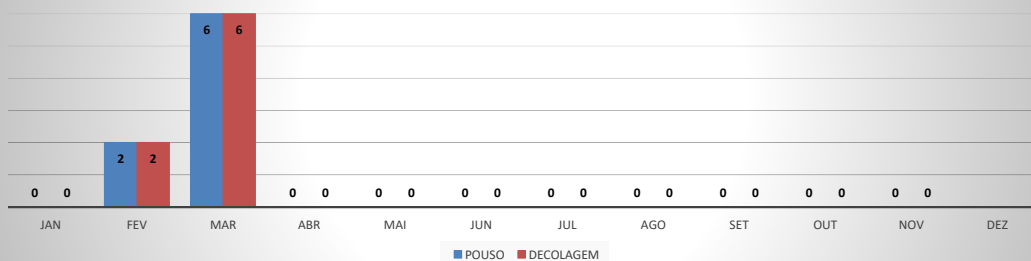

MOVIMENTAÇÃO DE AERONAVES - AVIAÇÃO REGULAR