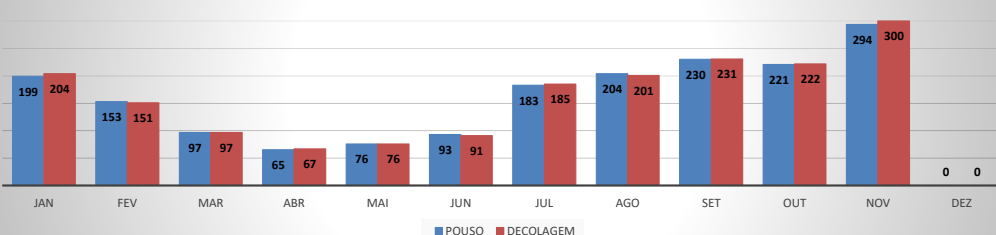

MOVIMENTOS DE AERONAVES E PASSAGEIROS

ANO: 2020

MOVIMENTOS - MENSAL

MÊS	PASSAGEIROS				AERONAVES			
	AVIAÇÃO REGULAR		AVIAÇÃO GERAL		AVIAÇÃO REGULAR		AVIAÇÃO GERAL	
	EMBARQUE	DESEMBARQUE	EMBARQUE	DESEMBARQUE	POUSO	DECOLAGEM	POUSO	DECOLAGEM
JAN	13.427	11.437	549	416	105	105	199	204
FEV	7.245	6.296	496	474	110	110	153	151
MAR	3.336	2.463	218	182	122	122	97	97
ABR	0	0	114	120	0	0	65	67
MAI	0	0	158	144	0	0	76	76
JUN	0	0	175	174	0	0	93	91
JUL	0	0	360	346	0	0	183	185
AGO	0	0	481	484	0	0	204	201
SET	0	0	514	488	0	0	230	231
OUT	0	0	447	473	0	0	221	222
NOV	259	353	481	386	3	3	294	300
DEZ	0	0	0	0	0	0	0	0
TOTAIS	24.267	20.549	3.993	3.687	340	340	1.815	1.825
	44.816		7.680		680		3.640	
	52.496				4.320			

MOVIMENTAÇÃO DE PASSAGEIROS - AVIAÇÃO REGULAR

MOVIMENTAÇÃO DE PASSAGEIROS - AVIAÇÃO GERAL

MOVIMENTAÇÃO DE AERONAVES - AVIAÇÃO REGULAR

MOVIMENTAÇÃO DE AERONAVES - AVIAÇÃO GERAL

MOVIMENTOS DE AERONAVES E PASSAGEIROS

ANO: 2020

ICAO	PASSAGEIROS				AERONAVES			
	AVIAÇÃO REGULAR		AVIAÇÃO GERAL		AVIAÇÃO REGULAR		AVIAÇÃO GERAL	
	EMBARQUE	DESEMBARQUE	EMBARQUE	DESEMBARQUE	POUSO	DECOLAGEM	POUSO	DECOLAGEM
SNWC	0	0	100	101	0	0	66	67
SBJE	23.782	20.048	981	873	255	255	358	359
SNOB	24	28	946	857	13	13	489	490
SWBE	29	34	259	249	9	9	124	124
SNWS	25	29	191	195	9	9	84	85
SDZG	24	25	177	191	8	8	82	82
SNCS	0	0	16	4	0	0	3	3
SNIG	34	29	745	677	10	10	281	282
SNQX	0	0	139	127	0	0	131	136
SBAC	349	356	439	413	36	36	197	197
TOTAL	24.267	20.549	3.993	3.687	340	340	1.815	1.825