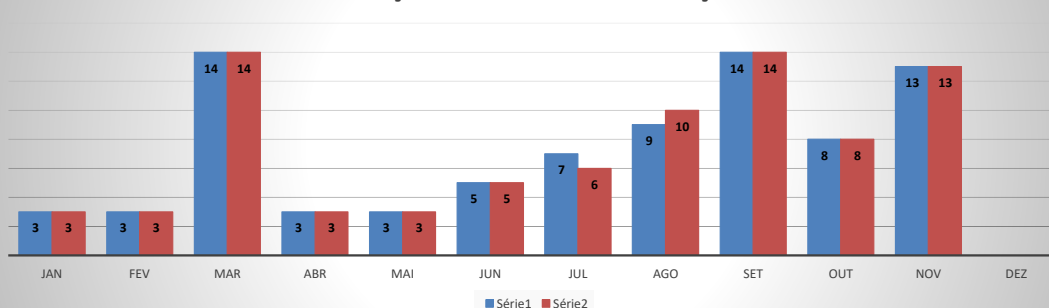

ANO: 2020

AEROPORTO DE TAUÁ - SDZG

MÊS	PASSAGEIROS				AERONAVES			
	AVIAÇÃO REGULAR		AVIAÇÃO GERAL		AVIAÇÃO REGULAR		AVIAÇÃO GERAL	
	EMBARQUE	DESEMBARQUE	EMBARQUE	DESEMBARQUE	POUSO	DECOLAGEM	POUSO	DECOLAGEM
JAN	0	0	8	3	0	0	3	3
FEV	4	8	9	13	2	2	3	3
MAR	20	17	27	28	6	6	14	14
ABR	0	0	2	7	0	0	3	3
MAI	0	0	4	2	0	0	3	3
JUN	0	0	13	16	0	0	5	5
JUL	0	0	13	16	0	0	7	6
AGO	0	0	22	25	0	0	9	10
SET	0	0	34	33	0	0	14	14
OUT	0	0	17	22	0	0	8	8
NOV	0	0	28	26	0	0	13	13
DEZ								
TOTAIS	24	25	177	191	8	8	82	82
	49		368		16		164	
	417				180			

MOVIMENTAÇÃO DE PASSAGEIROS - AVIAÇÃO REGULAR

MOVIMENTAÇÃO DE PASSAGEIROS - AVIAÇÃO GERAL

MOVIMENTAÇÃO DE AERONAVES - AVIAÇÃO REGULAR

MOVIMENTAÇÃO DE AERONAVES - AVIAÇÃO GERAL

MOVIMENTOS DE AERONAVES E PASSAGEIROS

ANO: 2020

AEROPORTO DE CAMPOS SALES - SNCS

MÊS	PASSAGEIROS				AERONAVES			
	AVIAÇÃO REGULAR		AVIAÇÃO GERAL		AVIAÇÃO REGULAR		AVIAÇÃO GERAL	
	EMBARQUE	DESEMBARQUE	EMBARQUE	DESEMBARQUE	POUSO	DECOLAGEM	POUSO	DECOLAGEM
JAN	0	0	5	0	0	0	1	1
FEV	0	0	0	0	0	0	0	0
MAR	0	0	5	4	0	0	1	1
ABR	0	0	0	0	0	0	0	0
MAI	0	0	0	0	0	0	0	0
JUN	0	0	0	0	0	0	0	0
JUL	0	0	0	0	0	0	0	0
AGO	0	0	0	0	0	0	0	0
SET	0	0	6	0	0	0	1	1
OUT	0	0	0	0	0	0	0	0
NOV	0	0	0	0	0	0	0	0
DEZ								
TOTAIS	0	0	16	4	0	0	3	3
	0		20		0		6	
	20				6			