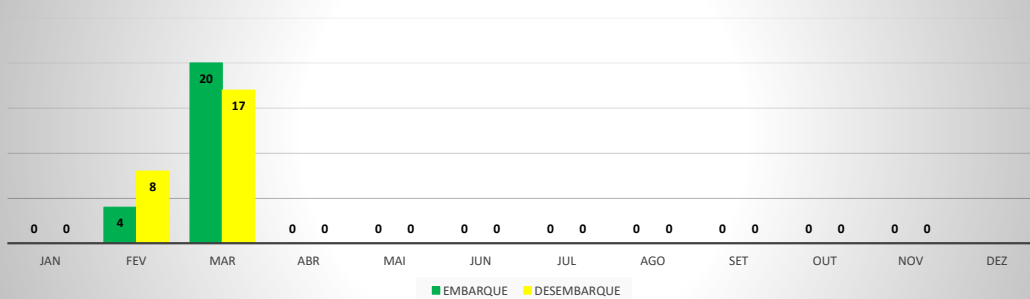

MOVIMENTOS DE AERONAVES E PASSAGEIROS

ANO: 2020

AEROPORTO DE QUIXADÁ - SNQX

MÊS	PASSAGEIROS				AERONAVES			
	AVIAÇÃO REGULAR		AVIAÇÃO GERAL		AVIAÇÃO REGULAR		AVIAÇÃO GERAL	
	EMBARQUE	DESEMBARQUE	EMBARQUE	DESEMBARQUE	POUSO	DECOLAGEM	POUSO	DECOLAGEM
JAN	0	0	10	7	0	0	17	17
FEV	0	0	4	4	0	0	7	7
MAR	0	0	3	3	0	0	6	6
ABR	0	0	3	4	0	0	3	3
MAI	0	0	0	0	0	0	1	1
JUN	0	0	11	12	0	0	7	6
JUL	0	0	35	34	0	0	24	25
AGO	0	0	16	13	0	0	13	13
SET	0	0	12	11	0	0	15	15
OUT	0	0	17	16	0	0	15	15
NOV	0	0	28	23	0	0	23	28
DEZ								
TOTAIS	0	0	139	127	0	0	131	136
	0		266		0		267	
	266				267			

MOVIMENTAÇÃO DE PASSAGEIROS - AVIAÇÃO REGULAR