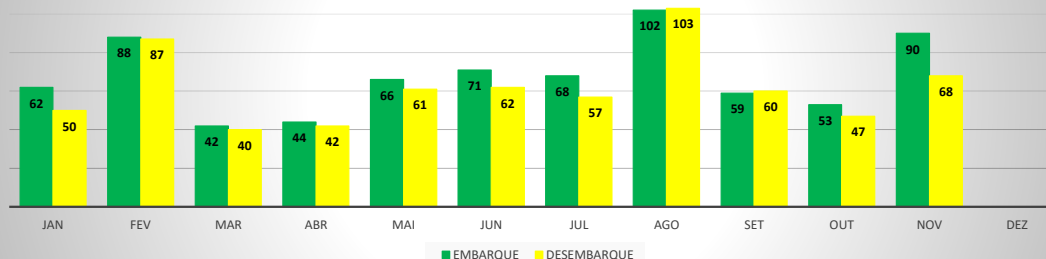

MOVIMENTAÇÃO DE PASSAGEIROS - AVIAÇÃO GERAL