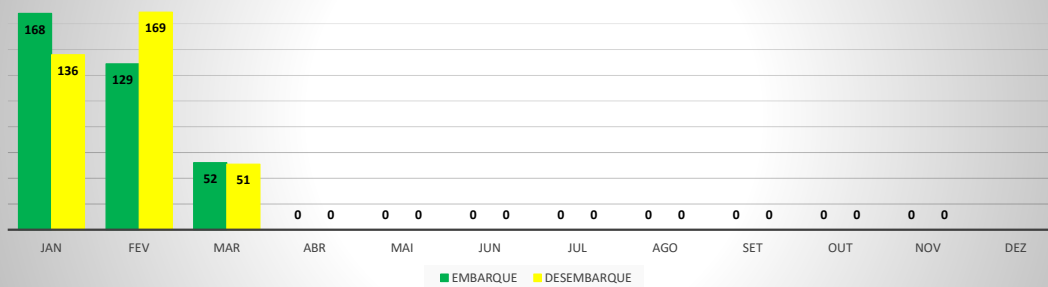

MOVIMENTOS DE AERONAVES E PASSAGEIROS

ANO: 2020

AEROPORTO DE CANOA QUEBRADA - SBAC

MÊS	PASSAGEIROS				AERONAVES			
	AVIAÇÃO REGULAR		AVIAÇÃO GERAL		AVIAÇÃO REGULAR		AVIAÇÃO GERAL	
	EMBARQUE	DESEMBARQUE	EMBARQUE	DESEMBARQUE	POUSO	DECOLAGEM	POUSO	DECOLAGEM
JAN	168	136	104	99	13	13	27	27
FEV	129	169	113	105	14	14	26	25
MAR	52	51	56	36	9	9	7	8
ABR	0	0	3	2	0	0	2	2
MAI	0	0	1	0	0	0	3	3
JUN	0	0	14	15	0	0	13	12
JUL	0	0	13	24	0	0	22	22
AGO	0	0	40	41	0	0	23	22
SET	0	0	61	49	0	0	31	33
OUT	0	0	23	30	0	0	24	24
NOV	0	0	11	12	0	0	19	19
DEZ								
TOTAIS	349	356	439	413	36	36	197	197
	705		852		72		394	
	1.557				466			

MOVIMENTAÇÃO DE PASSAGEIROS - AVIAÇÃO REGULAR