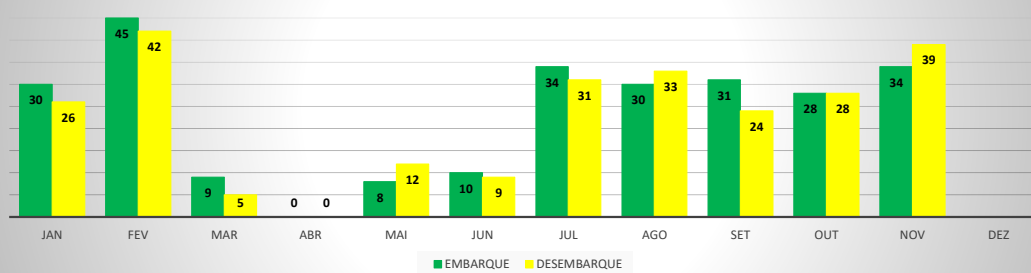

MOVIMENTAÇÃO DE PASSAGEIROS - AVIAÇÃO GERAL