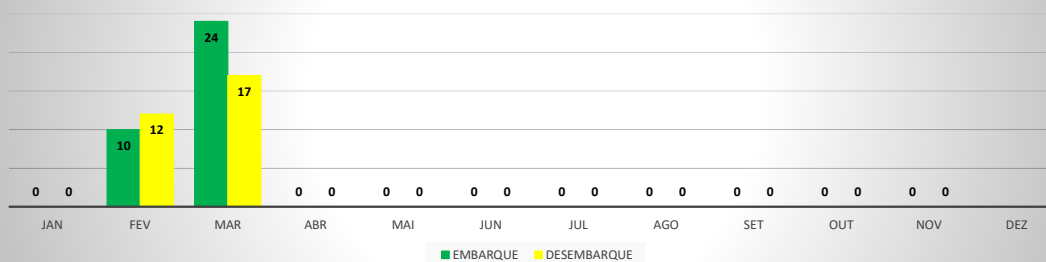

MOVIMENTOS DE AERONAVES E PASSAGEIROS

ANO: 2020

AEROPORTO DE IGUATU - SNIG

MÊS	PASSAGEIROS				AERONAVES			
	AVIAÇÃO REGULAR		AVIAÇÃO GERAL		AVIAÇÃO REGULAR		AVIAÇÃO GERAL	
	EMBARQUE	DESEMBARQUE	EMBARQUE	DESEMBARQUE	POUSO	DECOLAGEM	POUSO	DECOLAGEM
JAN	0	0	62	50	0	0	17	18
FEV	10	12	88	87	4	4	19	18
MAR	24	17	42	40	6	6	16	16
ABR	0	0	44	42	0	0	24	24
MAI	0	0	66	61	0	0	27	27
JUN	0	0	71	62	0	0	28	29
JUL	0	0	68	57	0	0	27	27
AGO	0	0	102	103	0	0	37	38
SET	0	0	59	60	0	0	29	29
OUT	0	0	53	47	0	0	20	20
NOV	0	0	90	68	0	0	37	36
DEZ								
TOTAIS	34	29	745	677	10	10	281	282
	63		1.422		20		563	
	1.485				583			

MOVIMENTAÇÃO DE PASSAGEIROS - AVIAÇÃO REGULAR