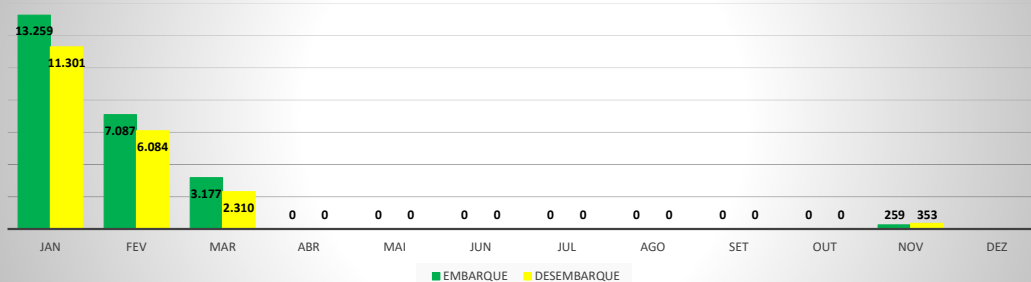

MOVIMENTOS DE AERONAVES E PASSAGEIROS

ANO: 2020

AEROPORTO DE JERICOACOARA - SBJE

MÊS	PASSAGEIROS				AERONAVES			
	AVIAÇÃO REGULAR		AVIAÇÃO GERAL		AVIAÇÃO REGULAR		AVIAÇÃO GERAL	
	EMBARQUE	DESEMBARQUE	EMBARQUE	DESEMBARQUE	POUSO	DECOLAGEM	POUSO	DECOLAGEM
JAN	13.259	11.301	199	109	92	92	64	66
FEV	7.087	6.084	67	75	80	80	26	26
MAR	3.177	2.310	14	9	80	80	9	10
ABR	0	0	6	6	0	0	3	3
MAI	0	0	0	0	0	0	0	0
JUN	0	0	1	7	0	0	6	5
JUL	0	0	40	38	0	0	19	20
AGO	0	0	120	134	0	0	43	41
SET	0	0	177	169	0	0	61	61
OUT	0	0	154	191	0	0	71	70
NOV	259	353	203	135	3	3	56	57
DEZ								
TOTAIS	23.782	20.048	981	873	255	255	358	359
	43.830		1.854		510		717	
	45.684				1.227			

MOVIMENTAÇÃO DE PASSAGEIROS - AVIAÇÃO REGULAR