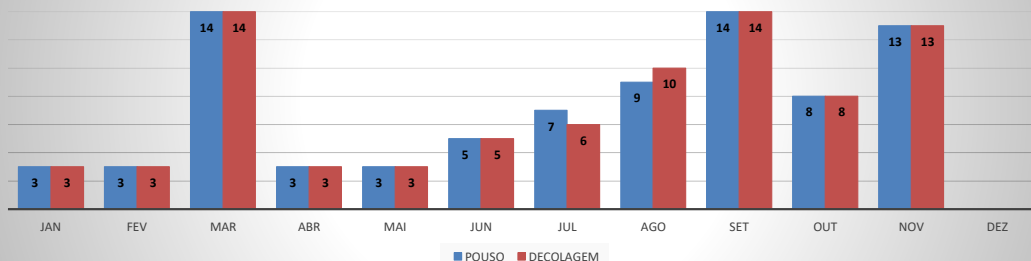

ANO: 2020

ICAO	PASSAGEIROS				AERONAVES			
	AVIAÇÃO REGULAR		AVIAÇÃO GERAL		AVIAÇÃO REGULAR		AVIAÇÃO GERAL	
	EMBARQUE	DESEMBARQUE	EMBARQUE	DESEMBARQUE	POUSO	DECOLAGEM	POUSO	DECOLAGEM
SNWC	0	0	100	101	0	0	66	67
SBJE	23.782	20.048	981	873	255	255	358	359
SNOB	24	28	946	857	13	13	489	490
SWBE	29	34	259	249	9	9	124	124
SNWS	25	29	191	195	9	9	84	85
SDZG	24	25	177	191	8	8	82	82
SNCS	0	0	16	4	0	0	3	3
SNIG	34	29	745	677	10	10	281	282
SNQX	0	0	139	127	0	0	131	136
SBAC	349	356	439	413	36	36	197	197
TOTAL	24.267	20.549	3.993	3.687	340	340	1.815	1.825

MOVIMENTOS DE AERONAVES E PASSAGEIROS

ANO: 2020

AEROPORTO DE CAMOCIM - SNWC

MÊS	PASSAGEIROS				AERONAVES			
	AVIAÇÃO REGULAR		AVIAÇÃO GERAL		AVIAÇÃO REGULAR		AVIAÇÃO GERAL	
	EMBARQUE	DESEMBARQUE	EMBARQUE	DESEMBARQUE	POUSO	DECOLAGEM	POUSO	DECOLAGEM
JAN	0	0	19	15	0	0	13	14
FEV	0	0	10	10	0	0	7	7
MAR	0	0	14	14	0	0	8	8
ABR	0	0	5	5	0	0	6	6
MAI	0	0	0	0	0	0	2	2
JUN	0	0	10	7	0	0	4	4
JUL	0	0	4	4	0	0	2	2
AGO	0	0	7	7	0	0	3	3
SET	0	0	11	13	0	0	7	7
OUT	0	0	12	19	0	0	8	8
NOV	0	0	8	7	0	0	6	6
DEZ								
TOTAIS	0	0	100	101	0	0	66	67
	0		201		0		133	
	201				133			

MOVIMENTAÇÃO DE PASSAGEIROS - AVIAÇÃO REGULAR

MOVIMENTAÇÃO DE PASSAGEIROS - AVIAÇÃO GERAL

MOVIMENTAÇÃO DE AERONAVES - AVIAÇÃO REGULAR

MOVIMENTAÇÃO DE AERONAVES - AVIAÇÃO GERAL

MOVIMENTOS DE AERONAVES E PASSAGEIROS

ANO: 2020

AEROPORTO DE JERICOACOARA - SBJE

MÊS	PASSAGEIROS				AERONAVES			
	AVIAÇÃO REGULAR		AVIAÇÃO GERAL		AVIAÇÃO REGULAR		AVIAÇÃO GERAL	
	EMBARQUE	DESEMBARQUE	EMBARQUE	DESEMBARQUE	POUSO	DECOLAGEM	POUSO	DECOLAGEM
JAN	13.259	11.301	199	109	92	92	64	66
FEV	7.087	6.084	67	75	80	80	26	26
MAR	3.177	2.310	14	9	80	80	9	10
ABR	0	0	6	6	0	0	3	3
MAI	0	0	0	0	0	0	0	0
JUN	0	0	1	7	0	0	6	5
JUL	0	0	40	38	0	0	19	20
AGO	0	0	120	134	0	0	43	41
SET	0	0	177	169	0	0	61	61
OUT	0	0	154	191	0	0	71	70
NOV	259	353	203	135	3	3	56	57
DEZ								
TOTAIS	23.782	20.048	981	873	255	255	358	359
	43.830		1.854		510		717	
	45.684				1.227			