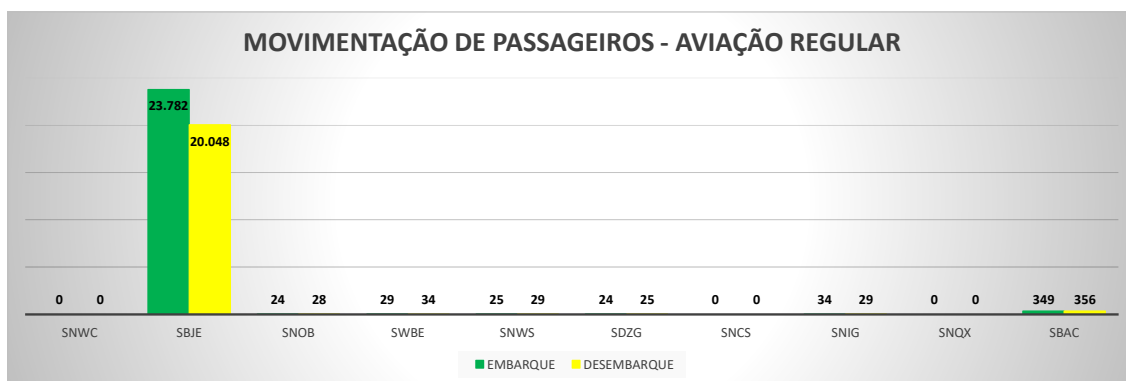

MOVIMENTOS DE AERONAVES E PASSAGEIROS

ANO: 2020

MOVIMENTOS - MENSAL

MÊS	PASSAGEIROS				AERONAVES			
	AVIAÇÃO REGULAR		AVIAÇÃO GERAL		AVIAÇÃO REGULAR		AVIAÇÃO GERAL	
	EMBARQUE	DESEMBARQUE	EMBARQUE	DESEMBARQUE	POUSO	DECOLAGEM	POUSO	DECOLAGEM
JAN	13.427	11.437	549	416	105	105	199	204
FEV	7.245	6.296	496	474	110	110	153	151
MAR	3.336	2.463	218	182	122	122	97	97
ABR	0	0	114	120	0	0	65	67
MAI	0	0	158	144	0	0	76	76
JUN	0	0	175	174	0	0	93	91
JUL	0	0	360	346	0	0	183	185
AGO	0	0	481	484	0	0	204	201
SET	0	0	514	488	0	0	230	231
OUT	0	0	447	473	0	0	221	222
NOV	259	353	481	386	3	3	294	300
DEZ	0	0	0	0	0	0	0	0
TOTAIS	24.267	20.549	3.993	3.687	340	340	1.815	1.825
	44.816		7.680		680		3.640	
	52.496				4.320			

MOVIMENTAÇÃO DE PASSAGEIROS - AVIAÇÃO REGULAR

MOVIMENTAÇÃO DE PASSAGEIROS - AVIAÇÃO GERAL

MOVIMENTAÇÃO DE AERONAVES - AVIAÇÃO REGULAR

MOVIMENTAÇÃO DE AERONAVES - AVIAÇÃO GERAL

MOVIMENTOS DE AERONAVES E PASSAGEIROS

ANO: 2020

ICAO	PASSAGEIROS				AERONAVES			
	AVIAÇÃO REGULAR		AVIAÇÃO GERAL		AVIAÇÃO REGULAR		AVIAÇÃO GERAL	
	EMBARQUE	DESEMBARQUE	EMBARQUE	DESEMBARQUE	POUSO	DECOLAGEM	POUSO	DECOLAGEM
SNWC	0	0	100	101	0	0	66	67
SBJE	23.782	20.048	981	873	255	255	358	359
SNOB	24	28	946	857	13	13	489	490
SWBE	29	34	259	249	9	9	124	124
SNWS	25	29	191	195	9	9	84	85
SDZG	24	25	177	191	8	8	82	82
SNCS	0	0	16	4	0	0	3	3
SNIG	34	29	745	677	10	10	281	282
SNQX	0	0	139	127	0	0	131	136
SBAC	349	356	439	413	36	36	197	197
TOTAL	24.267	20.549	3.993	3.687	340	340	1.815	1.825