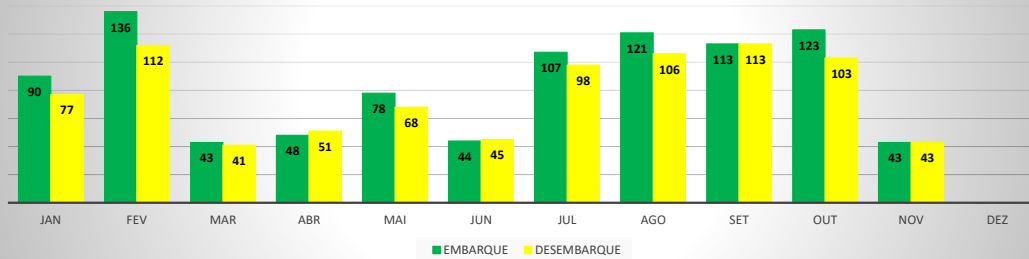

ANO: 2020

AEROPORTO DE JERICOACOARA - SBJE

MÊS	PASSAGEIROS				AERONAVES			
	AVIAÇÃO REGULAR		AVIAÇÃO GERAL		AVIAÇÃO REGULAR		AVIAÇÃO GERAL	
	EMBARQUE	DESEMBARQUE	EMBARQUE	DESEMBARQUE	POUSO	DECOLAGEM	POUSO	DECOLAGEM
JAN	13.259	11.301	199	109	92	92	64	66
FEV	7.087	6.084	67	75	80	80	26	26
MAR	3.177	2.310	14	9	80	80	9	10
ABR	0	0	6	6	0	0	3	3
MAI	0	0	0	0	0	0	0	0
JUN	0	0	1	7	0	0	6	5
JUL	0	0	40	38	0	0	19	20
AGO	0	0	120	134	0	0	43	41
SET	0	0	177	169	0	0	61	61
OUT	0	0	154	191	0	0	71	70
NOV	259	353	203	135	3	3	56	57
DEZ								
TOTAIS	23.782	20.048	981	873	255	255	358	359
	43.830		1.854		510		717	
	45.684				1.227			

ANO: 2020

AEROPORTO DE SOBRAL - SNOB

MÊS	PASSAGEIROS				AERONAVES			
	AVIAÇÃO REGULAR		AVIAÇÃO GERAL		AVIAÇÃO REGULAR		AVIAÇÃO GERAL	
	EMBARQUE	DESEMBARQUE	EMBARQUE	DESEMBARQUE	POUSO	DECOLAGEM	POUSO	DECOLAGEM
JAN	0	0	90	77	0	0	35	36
FEV	5	6	136	112	4	4	39	39
MAR	19	22	43	41	9	9	29	27
ABR	0	0	48	51	0	0	23	25
MAI	0	0	78	68	0	0	35	35
JUN	0	0	44	45	0	0	22	22
JUL	0	0	107	98	0	0	50	50
AGO	0	0	121	106	0	0	48	47
SET	0	0	113	113	0	0	54	54
OUT	0	0	123	103	0	0	50	51
NOV	0	0	43	43	0	0	104	104
DEZ								
TOTAIS	24	28	946	857	13	13	489	490
	52		1.803		26		979	
	1.855				1.005			

MOVIMENTAÇÃO DE PASSAGEIROS - AVIAÇÃO REGULAR

MOVIMENTAÇÃO DE PASSAGEIROS - AVIAÇÃO GERAL

MOVIMENTAÇÃO DE AERONAVES - AVIAÇÃO REGULAR

MOVIMENTAÇÃO DE AERONAVES - AVIAÇÃO GERAL

MOVIMENTOS DE AERONAVES E PASSAGEIROS

ANO: 2020

AEROPORTO DE SÃO BENEDITO - SWBE

MÊS	PASSAGEIROS				AERONAVES			
	AVIAÇÃO REGULAR		AVIAÇÃO GERAL		AVIAÇÃO REGULAR		AVIAÇÃO GERAL	
	EMBARQUE	DESEMBARQUE	EMBARQUE	DESEMBARQUE	POUSO	DECOLAGEM	POUSO	DECOLAGEM
JAN	0	0	30	26	0	0	13	14
FEV	6	11	45	42	3	3	19	19
MAR	23	23	9	5	6	6	5	5
ABR	0	0	0	0	0	0	0	0
MAI	0	0	8	12	0	0	4	4
JUN	0	0	10	9	0	0	5	5
JUL	0	0	34	31	0	0	11	11
AGO	0	0	30	33	0	0	16	16
SET	0	0	31	24	0	0	12	11
OUT	0	0	28	28	0	0	16	16
NOV	0	0	34	39	0	0	23	23
DEZ								
TOTAIS	29	34	259	249	9	9	124	124
	63		508		18		248	
	571				266			