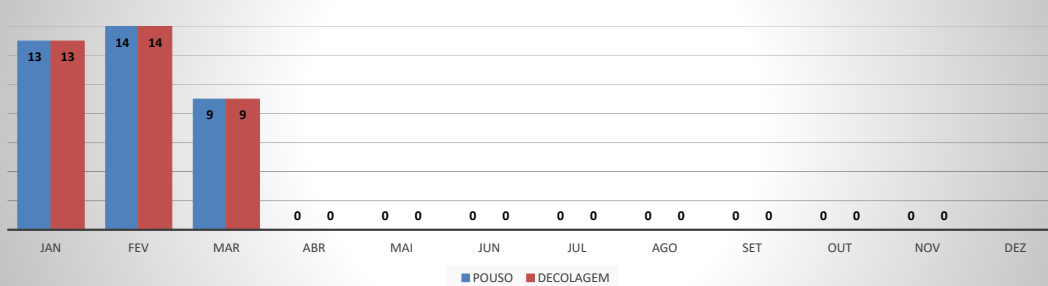

MOVIMENTAÇÃO DE AERONAVES - AVIAÇÃO REGULAR