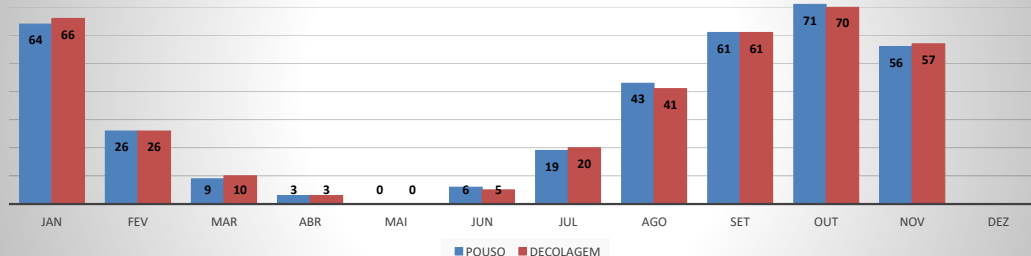

ANO: 2020

AEROPORTO DE JERICOACOARA - SBJE

MÊS	PASSAGEIROS				AERONAVES			
	AVIAÇÃO REGULAR		AVIAÇÃO GERAL		AVIAÇÃO REGULAR		AVIAÇÃO GERAL	
	EMBARQUE	DESEMBARQUE	EMBARQUE	DESEMBARQUE	POUSO	DECOLAGEM	POUSO	DECOLAGEM
JAN	13.259	11.301	199	109	92	92	64	66
FEV	7.087	6.084	67	75	80	80	26	26
MAR	3.177	2.310	14	9	80	80	9	10
ABR	0	0	6	6	0	0	3	3
MAI	0	0	0	0	0	0	0	0
JUN	0	0	1	7	0	0	6	5
JUL	0	0	40	38	0	0	19	20
AGO	0	0	120	134	0	0	43	41
SET	0	0	177	169	0	0	61	61
OUT	0	0	154	191	0	0	71	70
NOV	259	353	203	135	3	3	56	57
DEZ								
TOTAIS	23.782	20.048	981	873	255	255	358	359
	43.830		1.854		510		717	
	45.684				1.227			

MOVIMENTAÇÃO DE PASSAGEIROS - AVIAÇÃO REGULAR

MOVIMENTAÇÃO DE PASSAGEIROS - AVIAÇÃO GERAL

MOVIMENTAÇÃO DE AERONAVES - AVIAÇÃO REGULAR

MOVIMENTAÇÃO DE AERONAVES - AVIAÇÃO GERAL

MOVIMENTOS DE AERONAVES E PASSAGEIROS

ANO: 2020

AEROPORTO DE SOBRAL - SNOB

MÊS	PASSAGEIROS				AERONAVES			
	AVIAÇÃO REGULAR		AVIAÇÃO GERAL		AVIAÇÃO REGULAR		AVIAÇÃO GERAL	
	EMBARQUE	DESEMBARQUE	EMBARQUE	DESEMBARQUE	POUSO	DECOLAGEM	POUSO	DECOLAGEM
JAN	0	0	90	77	0	0	35	36
FEV	5	6	136	112	4	4	39	39
MAR	19	22	43	41	9	9	29	27
ABR	0	0	48	51	0	0	23	25
MAI	0	0	78	68	0	0	35	35
JUN	0	0	44	45	0	0	22	22
JUL	0	0	107	98	0	0	50	50
AGO	0	0	121	106	0	0	48	47
SET	0	0	113	113	0	0	54	54
OUT	0	0	123	103	0	0	50	51
NOV	0	0	43	43	0	0	104	104
DEZ								
TOTAIS	24	28	946	857	13	13	489	490
	52		1.803		26		979	
	1.855				1.005			