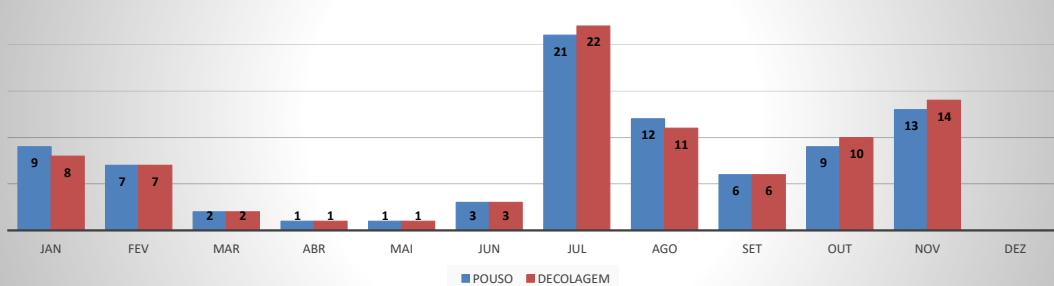

ANO: 2020

AEROPORTO DE CRATEÚS - SNWS

MÊS	PASSAGEIROS				AERONAVES			
	AVIAÇÃO REGULAR		AVIAÇÃO GERAL		AVIAÇÃO REGULAR		AVIAÇÃO GERAL	
	EMBARQUE	DESEMBARQUE	EMBARQUE	DESEMBARQUE	POUSO	DECOLAGEM	POUSO	DECOLAGEM
JAN	0	0	22	30	0	0	9	8
FEV	4	6	24	26	3	3	7	7
MAR	21	23	5	2	6	6	2	2
ABR	0	0	3	3	0	0	1	1
MAI	0	0	1	1	0	0	1	1
JUN	0	0	1	1	0	0	3	3
JUL	0	0	46	44	0	0	21	22
AGO	0	0	23	22	0	0	12	11
SET	0	0	10	16	0	0	6	6
OUT	0	0	20	17	0	0	9	10
NOV	0	0	36	33	0	0	13	14
DEZ								
TOTAIS	25	29	191	195	9	9	84	85
	54		386		18		169	
	440				187			

MOVIMENTAÇÃO DE PASSAGEIROS - AVIAÇÃO REGULAR

MOVIMENTAÇÃO DE PASSAGEIROS - AVIAÇÃO GERAL

MOVIMENTAÇÃO DE AERONAVES - AVIAÇÃO REGULAR

MOVIMENTAÇÃO DE AERONAVES - AVIAÇÃO GERAL

MOVIMENTOS DE AERONAVES E PASSAGEIROS

ANO: 2020

AEROPORTO DE TAUÁ - SDZG

MÊS	PASSAGEIROS				AERONAVES			
	AVIAÇÃO REGULAR		AVIAÇÃO GERAL		AVIAÇÃO REGULAR		AVIAÇÃO GERAL	
	EMBARQUE	DESEMBARQUE	EMBARQUE	DESEMBARQUE	POUSO	DECOLAGEM	POUSO	DECOLAGEM
JAN	0	0	8	3	0	0	3	3
FEV	4	8	9	13	2	2	3	3
MAR	20	17	27	28	6	6	14	14
ABR	0	0	2	7	0	0	3	3
MAI	0	0	4	2	0	0	3	3
JUN	0	0	13	16	0	0	5	5
JUL	0	0	13	16	0	0	7	6
AGO	0	0	22	25	0	0	9	10
SET	0	0	34	33	0	0	14	14
OUT	0	0	17	22	0	0	8	8
NOV	0	0	28	26	0	0	13	13
DEZ								
TOTAIS	24	25	177	191	8	8	82	82
	49		368		16		164	
	417				180			