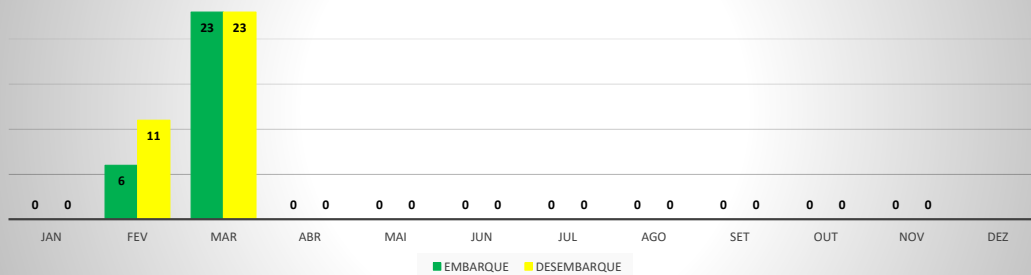

MOVIMENTOS DE AERONAVES E PASSAGEIROS

ANO: 2020

AEROPORTO DE SÃO BENEDITO - SWBE

MÊS	PASSAGEIROS				AERONAVES			
	AVIAÇÃO REGULAR		AVIAÇÃO GERAL		AVIAÇÃO REGULAR		AVIAÇÃO GERAL	
	EMBARQUE	DESEMBARQUE	EMBARQUE	DESEMBARQUE	POUSO	DECOLAGEM	POUSO	DECOLAGEM
JAN	0	0	30	26	0	0	13	14
FEV	6	11	45	42	3	3	19	19
MAR	23	23	9	5	6	6	5	5
ABR	0	0	0	0	0	0	0	0
MAI	0	0	8	12	0	0	4	4
JUN	0	0	10	9	0	0	5	5
JUL	0	0	34	31	0	0	11	11
AGO	0	0	30	33	0	0	16	16
SET	0	0	31	24	0	0	12	11
OUT	0	0	28	28	0	0	16	16
NOV	0	0	34	39	0	0	23	23
DEZ								
TOTAIS	29	34	259	249	9	9	124	124
	63		508		18		248	
	571				266			

MOVIMENTAÇÃO DE PASSAGEIROS - AVIAÇÃO REGULAR