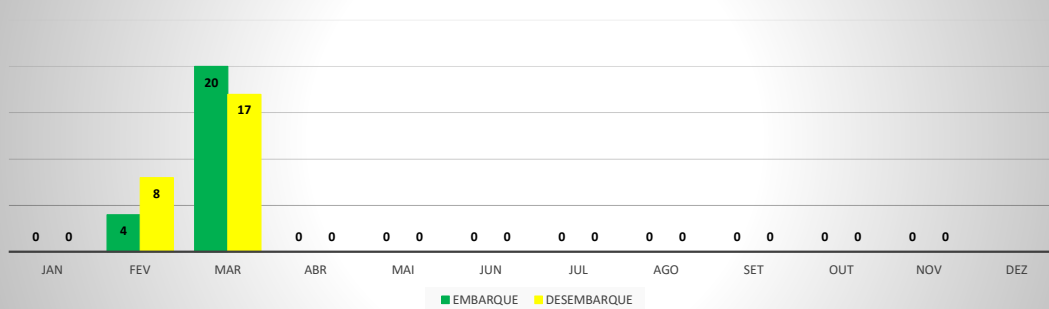

MOVIMENTOS DE AERONAVES E PASSAGEIROS

ANO: 2020

AEROPORTO DE TAUÁ - SDZG

MÊS	PASSAGEIROS				AERONAVES			
	AVIAÇÃO REGULAR		AVIAÇÃO GERAL		AVIAÇÃO REGULAR		AVIAÇÃO GERAL	
	EMBARQUE	DESEMBARQUE	EMBARQUE	DESEMBARQUE	POUSO	DECOLAGEM	POUSO	DECOLAGEM
JAN	0	0	8	3	0	0	3	3
FEV	4	8	9	13	2	2	3	3
MAR	20	17	27	28	6	6	14	14
ABR	0	0	2	7	0	0	3	3
MAI	0	0	4	2	0	0	3	3
JUN	0	0	13	16	0	0	5	5
JUL	0	0	13	16	0	0	7	6
AGO	0	0	22	25	0	0	9	10
SET	0	0	34	33	0	0	14	14
OUT	0	0	17	22	0	0	8	8
NOV	0	0	28	26	0	0	13	13
DEZ								
TOTAIS	24	25	177	191	8	8	82	82
	49		368		16		164	
	417				180			

MOVIMENTAÇÃO DE PASSAGEIROS - AVIAÇÃO REGULAR