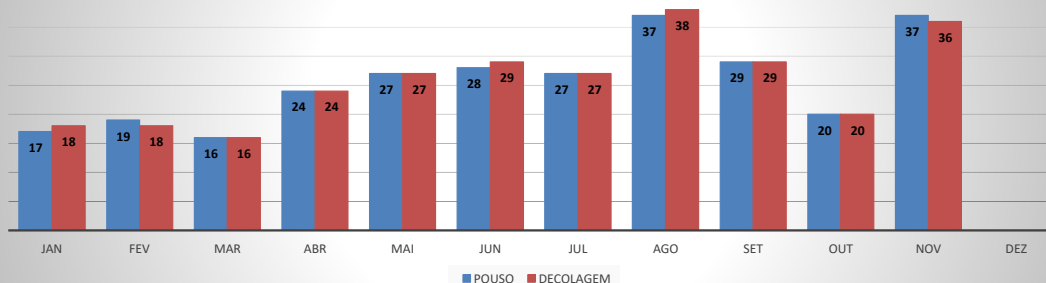

ANO: 2020

AEROPORTO DE IGUATU - SNIG

MÊS	PASSAGEIROS				AERONAVES			
	AVIAÇÃO REGULAR		AVIAÇÃO GERAL		AVIAÇÃO REGULAR		AVIAÇÃO GERAL	
	EMBARQUE	DESEMBARQUE	EMBARQUE	DESEMBARQUE	POUSO	DECOLAGEM	POUSO	DECOLAGEM
JAN	0	0	62	50	0	0	17	18
FEV	10	12	88	87	4	4	19	18
MAR	24	17	42	40	6	6	16	16
ABR	0	0	44	42	0	0	24	24
MAI	0	0	66	61	0	0	27	27
JUN	0	0	71	62	0	0	28	29
JUL	0	0	68	57	0	0	27	27
AGO	0	0	102	103	0	0	37	38
SET	0	0	59	60	0	0	29	29
OUT	0	0	53	47	0	0	20	20
NOV	0	0	90	68	0	0	37	36
DEZ								
TOTAIS	34	29	745	677	10	10	281	282
	63		1.422		20		563	
	1.485				583			

MOVIMENTAÇÃO DE PASSAGEIROS - AVIAÇÃO REGULAR

MOVIMENTAÇÃO DE PASSAGEIROS - AVIAÇÃO GERAL

MOVIMENTAÇÃO DE AERONAVES - AVIAÇÃO REGULAR

MOVIMENTAÇÃO DE AERONAVES - AVIAÇÃO GERAL

MOVIMENTOS DE AERONAVES E PASSAGEIROS

ANO: 2020

AEROPORTO DE QUIXADÁ - SNQX

MÊS	PASSAGEIROS				AERONAVES			
	AVIAÇÃO REGULAR		AVIAÇÃO GERAL		AVIAÇÃO REGULAR		AVIAÇÃO GERAL	
	EMBARQUE	DESEMBARQUE	EMBARQUE	DESEMBARQUE	POUSO	DECOLAGEM	POUSO	DECOLAGEM
JAN	0	0	10	7	0	0	17	17
FEV	0	0	4	4	0	0	7	7
MAR	0	0	3	3	0	0	6	6
ABR	0	0	3	4	0	0	3	3
MAI	0	0	0	0	0	0	1	1
JUN	0	0	11	12	0	0	7	6
JUL	0	0	35	34	0	0	24	25
AGO	0	0	16	13	0	0	13	13
SET	0	0	12	11	0	0	15	15
OUT	0	0	17	16	0	0	15	15
NOV	0	0	28	23	0	0	23	28
DEZ								
TOTAIS	0	0	139	127	0	0	131	136
	0		266		0		267	
	266				267			