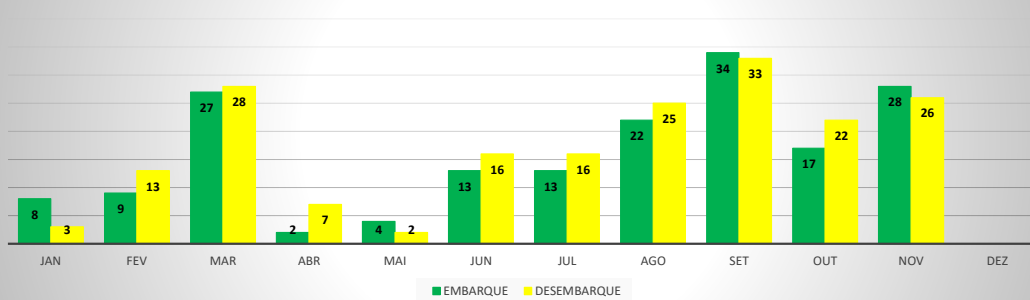

MOVIMENTAÇÃO DE PASSAGEIROS - AVIAÇÃO GERAL