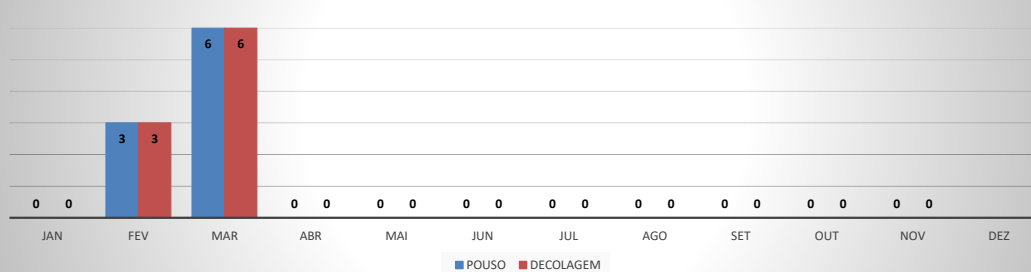

MOVIMENTAÇÃO DE AERONAVES - AVIAÇÃO REGULAR