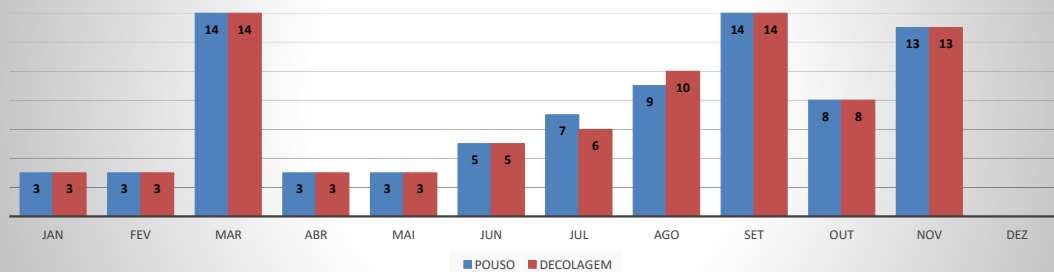

ANO: 2020

AEROPORTO DE CAMPOS SALES - SNCS

MÊS	PASSAGEIROS				AERONAVES			
	AVIAÇÃO REGULAR		AVIAÇÃO GERAL		AVIAÇÃO REGULAR		AVIAÇÃO GERAL	
	EMBARQUE	DESEMBARQUE	EMBARQUE	DESEMBARQUE	POUSO	DECOLAGEM	POUSO	DECOLAGEM
JAN	0	0	5	0	0	0	1	1
FEV	0	0	0	0	0	0	0	0
MAR	0	0	5	4	0	0	1	1
ABR	0	0	0	0	0	0	0	0
MAI	0	0	0	0	0	0	0	0
JUN	0	0	0	0	0	0	0	0
JUL	0	0	0	0	0	0	0	0
AGO	0	0	0	0	0	0	0	0
SET	0	0	6	0	0	0	1	1
OUT	0	0	0	0	0	0	0	0
NOV	0	0	0	0	0	0	0	0
DEZ								
TOTAIS	0	0	16	4	0	0	3	3
	0		20		0		6	
	20				6			

MOVIMENTAÇÃO DE PASSAGEIROS - AVIAÇÃO REGULAR

MOVIMENTAÇÃO DE PASSAGEIROS - AVIAÇÃO GERAL

MOVIMENTAÇÃO DE AERONAVES - AVIAÇÃO REGULAR

MOVIMENTAÇÃO DE AERONAVES - AVIAÇÃO GERAL

MOVIMENTOS DE AERONAVES E PASSAGEIROS

ANO: 2020

AEROPORTO DE IGUATU - SNIG

MÊS	PASSAGEIROS				AERONAVES			
	AVIAÇÃO REGULAR		AVIAÇÃO GERAL		AVIAÇÃO REGULAR		AVIAÇÃO GERAL	
	EMBARQUE	DESEMBARQUE	EMBARQUE	DESEMBARQUE	POUSO	DECOLAGEM	POUSO	DECOLAGEM
JAN	0	0	62	50	0	0	17	18
FEV	10	12	88	87	4	4	19	18
MAR	24	17	42	40	6	6	16	16
ABR	0	0	44	42	0	0	24	24
MAI	0	0	66	61	0	0	27	27
JUN	0	0	71	62	0	0	28	29
JUL	0	0	68	57	0	0	27	27
AGO	0	0	102	103	0	0	37	38
SET	0	0	59	60	0	0	29	29
OUT	0	0	53	47	0	0	20	20
NOV	0	0	90	68	0	0	37	36
DEZ								
TOTAIS	34	29	745	677	10	10	281	282
	63		1.422		20		563	
	1.485				583			