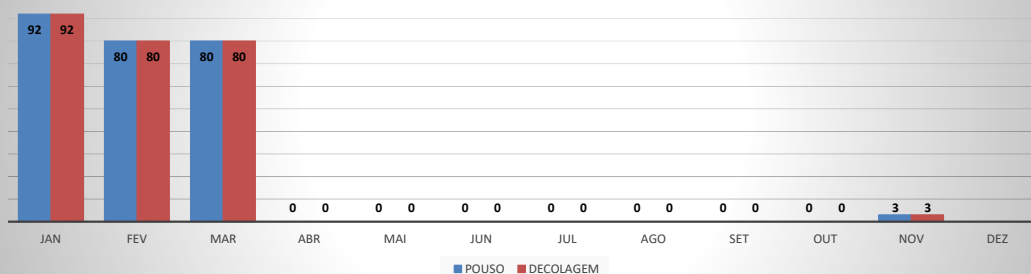

MOVIMENTAÇÃO DE AERONAVES - AVIAÇÃO REGULAR