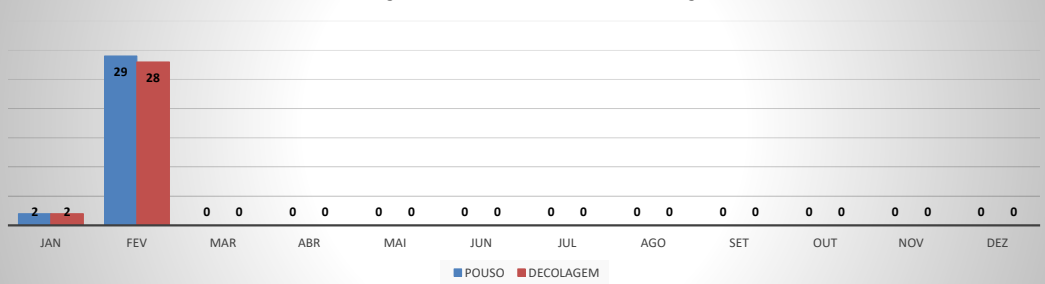

MOVIMENTOS DE AERONAVES E PASSAGEIROS

ANO: 2022

AEROPORTO DE IGUATU - SNIG

MÊS	PASSAGEIROS				AERONAVES			
	AVIAÇÃO REGULAR		AVIAÇÃO GERAL		AVIAÇÃO REGULAR		AVIAÇÃO GERAL	
	EMBARQUE	DESEMBARQUE	EMBARQUE	DESEMBARQUE	POUSO	DECOLAGEM	POUSO	DECOLAGEM
JAN	0	0	64	56	0	0	28	27
FEV	0	0	97	72	0	0	37	38
MAR	0	0	0	0	0	0	0	0
ABR	0	0	0	0	0	0	0	0
MAI	0	0	0	0	0	0	0	0
JUN	0	0	0	0	0	0	0	0
JUL	0	0	0	0	0	0	0	0
AGO	0	0	0	0	0	0	0	0
SET	0	0	0	0	0	0	0	0
OUT	0	0	0	0	0	0	0	0
NOV	0	0	0	0	0	0	0	0
DEZ	0	0	0	0	0	0	0	0
TOTAIS	0	0	161	128	0	0	65	65
	0		289		0		130	

ANO: 2022

AEROPORTO DE QUIXADÁ - SNQX

MÊS	PASSAGEIROS				AERONAVES			
	AVIAÇÃO REGULAR		AVIAÇÃO GERAL		AVIAÇÃO REGULAR		AVIAÇÃO GERAL	
	EMBARQUE	DESEMBARQUE	EMBARQUE	DESEMBARQUE	POUSO	DECOLAGEM	POUSO	DECOLAGEM
JAN	0	0	4	4	0	0	4	4
FEV	0	0	13	7	0	0	8	8
MAR	0	0	0	0	0	0	0	0
ABR	0	0	0	0	0	0	0	0
MAI	0	0	0	0	0	0	0	0
JUN	0	0	0	0	0	0	0	0
JUL	0	0	0	0	0	0	0	0
AGO	0	0	0	0	0	0	0	0
SET	0	0	0	0	0	0	0	0
OUT	0	0	0	0	0	0	0	0
NOV	0	0	0	0	0	0	0	0
DEZ	0	0	0	0	0	0	0	0
TOTALS	0	0	17	11	0	0	12	12
	28		28		0		24	

MOVIMENTAÇÃO DE PASSAGEIROS - AVIAÇÃO REGULAR

MOVIMENTAÇÃO DE PASSAGEIROS - AVIAÇÃO GERAL

MOVIMENTAÇÃO DE AERONAVES - AVIAÇÃO REGULAR

MOVIMENTAÇÃO DE AERONAVES - AVIAÇÃO GERAL

MOVIMENTOS DE AERONAVES E PASSAGEIROS

ANO: 2022

AEROPORTO DE CANOA QUEBRADA - SBAC

MÊS	PASSAGEIROS				AERONAVES			
	AVIAÇÃO REGULAR		AVIAÇÃO GERAL		AVIAÇÃO REGULAR		AVIAÇÃO GERAL	
	EMBARQUE	DESEMBARQUE	EMBARQUE	DESEMBARQUE	POUSO	DECOLAGEM	POUSO	DECOLAGEM
JAN	220	114	29	18	11	11	19	18
FEV	94	47	9	8	12	12	9	10
MAR	0	0	0	0	0	0	0	0
ABR	0	0	0	0	0	0	0	0
MAI	0	0	0	0	0	0	0	0
JUN	0	0	0	0	0	0	0	0
JUL	0	0	0	0	0	0	0	0
AGO	0	0	0	0	0	0	0	0
SET	0	0	0	0	0	0	0	0
OUT	0	0	0	0	0	0	0	0
NOV	0	0	0	0	0	0	0	0
DEZ	0	0	0	0	0	0	0	0
TOTAIS	314	161	38	26	23	23	28	28
	475		64		46		56	
	539				102			