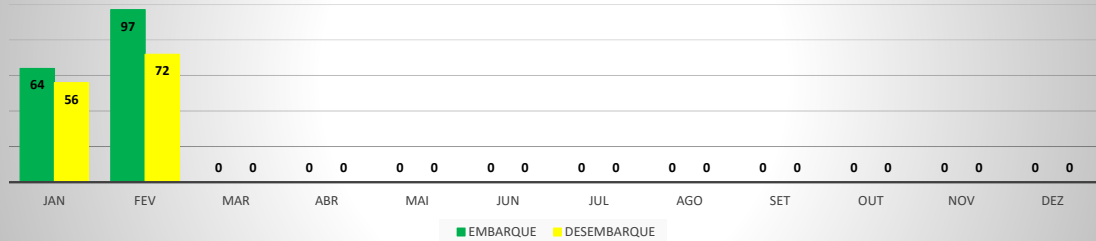

MOVIMENTAÇÃO DE PASSAGEIROS - AVIAÇÃO GERAL

MOVIMENTAÇÃO DE AERONAVES - AVIAÇÃO REGULAR