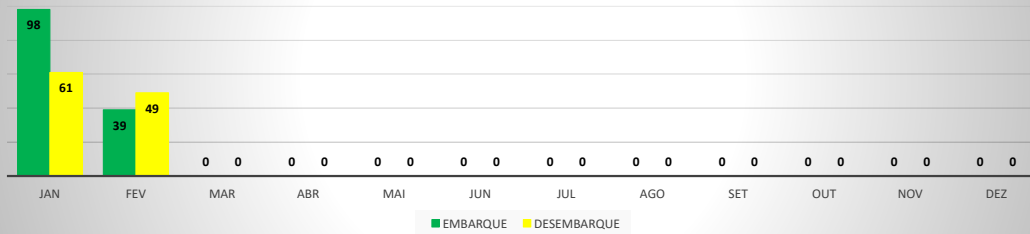

MOVIMENTAÇÃO DE PASSAGEIROS - AVIAÇÃO GERAL