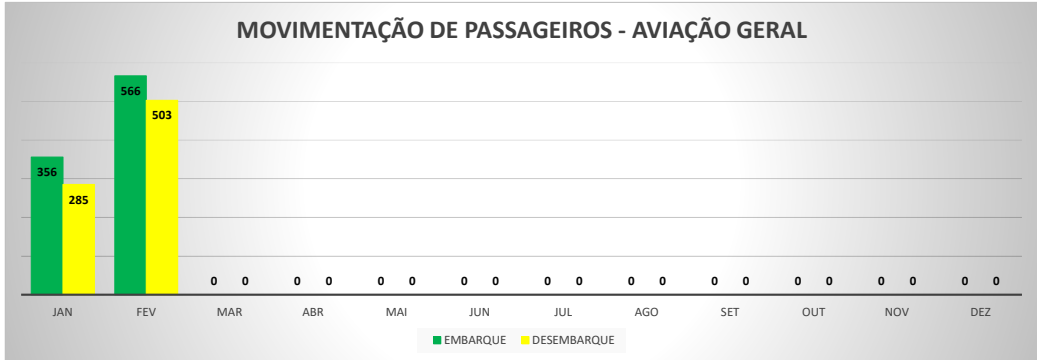

MOVIMENTOS DE AERONAVES E PASSAGEIROS

ANO: 2022

MÊS	PASSAGEIROS				AERONAVES			
	AVIAÇÃO REGULAR		AVIAÇÃO GERAL		AVIAÇÃO REGULAR		AVIAÇÃO GERAL	
	EMBARQUE	DESEMBARQUE	EMBARQUE	DESEMBARQUE	POUSO	DECOLAGEM	POUSO	DECOLAGEM
JAN	26.315	21.885	356	285	212	212	170	170
FEV	10.636	10.260	566	503	113	113	228	233
MAR	0	0	0	0	0	0	0	0
ABR	0	0	0	0	0	0	0	0
MAI	0	0	0	0	0	0	0	0
JUN	0	0	0	0	0	0	0	0
JUL	0	0	0	0	0	0	0	0
AGO	0	0	0	0	0	0	0	0
SET	0	0	0	0	0	0	0	0
OUT	0	0	0	0	0	0	0	0
NOV	0	0	0	0	0	0	0	0
DEZ	0	0	0	0	0	0	0	0
TOTAIS	36.951	32.145	922	788	325	325	398	403
	69.096		1.710		650		801	
	70.806				1.451			

MOVIMENTOS DE AERONAVES E PASSAGEIROS

ANO: 2022

MOVIMENTOS - POR AEROPORTO

ICAO	PASSAGEIROS				AERONAVES			
	AVIAÇÃO REGULAR		AVIAÇÃO GERAL		AVIAÇÃO REGULAR		AVIAÇÃO GERAL	
	EMBARQUE	DESEMBARQUE	EMBARQUE	DESEMBARQUE	POUSO	DECOLAGEM	POUSO	DECOLAGEM
SNWC	0	0	43	34	0	0	15	16
SBJE	36.637	31.984	137	110	302	302	87	89
SNOB	0	0	252	210	0	0	91	94
SWBE	0	0	113	109	0	0	48	48
SNWS	0	0	57	44	0	0	17	17
SDZG	0	0	92	99	0	0	31	30
SNCS	0	0	12	17	0	0	4	4
SNIG	0	0	161	128	0	0	65	65
SNQX	0	0	17	11	0	0	12	12
SBAC	314	161	38	26	23	23	28	28
TOTAL	36.951	32.145	922	788	325	325	398	403