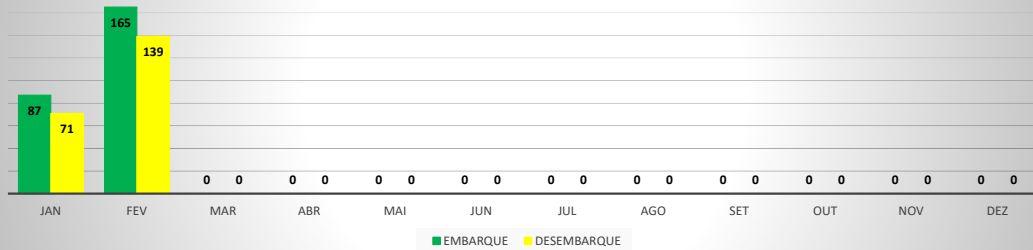

MOVIMENTAÇÃO DE PASSAGEIROS - AVIAÇÃO GERAL

MOVIMENTAÇÃO DE AERONAVES - AVIAÇÃO REGULAR