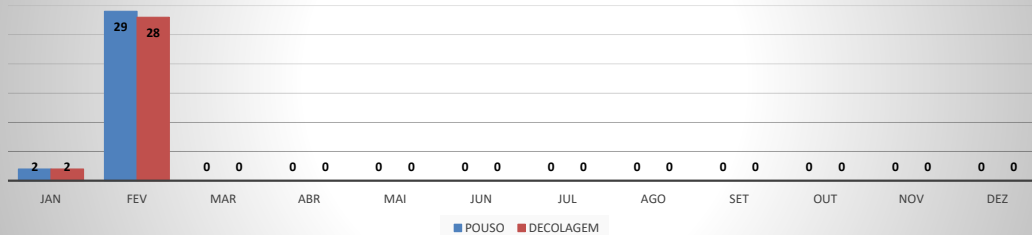

ANO: 2022

AEROPORTO DE CAMOCIM - SNWC

MÊS	PASSAGEIROS				AERONAVES			
	AVIAÇÃO REGULAR		AVIAÇÃO GERAL		AVIAÇÃO REGULAR		AVIAÇÃO GERAL	
	EMBARQUE	DESEMBARQUE	EMBARQUE	DESEMBARQUE	POUSO	DECOLAGEM	POUSO	DECOLAGEM
JAN	0	0	28	22	0	0	10	11
FEV	0	0	15	12	0	0	5	5
MAR	0	0	0	0	0	0	0	0
ABR	0	0	0	0	0	0	0	0
MAI	0	0	0	0	0	0	0	0
JUN	0	0	0	0	0	0	0	0
JUL	0	0	0	0	0	0	0	0
AGO	0	0	0	0	0	0	0	0
SET	0	0	0	0	0	0	0	0
OUT	0	0	0	0	0	0	0	0
NOV	0	0	0	0	0	0	0	0
DEZ	0	0	0	0	0	0	0	0
TOTALS	0	0	43	34	0	0	15	16
	0		77		0		31	
	77				31			

MOVIMENTAÇÃO DE PASSAGEIROS - AVIAÇÃO REGULAR

MOVIMENTAÇÃO DE PASSAGEIROS - AVIAÇÃO GERAL

MOVIMENTAÇÃO DE AERONAVES - AVIAÇÃO REGULAR

MOVIMENTAÇÃO DE AERONAVES - AVIAÇÃO GERAL

MOVIMENTOS DE AERONAVES E PASSAGEIROS

ANO: 2022

AEROPORTO DE JERICOACOARA - SBJE

MÊS	PASSAGEIROS				AERONAVES			
	AVIAÇÃO REGULAR		AVIAÇÃO GERAL		AVIAÇÃO REGULAR		AVIAÇÃO GERAL	
	EMBARQUE	DESEMBARQUE	EMBARQUE	DESEMBARQUE	POUSO	DECOLAGEM	POUSO	DECOLAGEM
JAN	26.095	21.771	98	61	201	201	50	52
FEV	10.542	10.213	39	49	101	101	37	37
MAR	0	0	0	0	0	0	0	0
ABR	0	0	0	0	0	0	0	0
MAI	0	0	0	0	0	0	0	0
JUN	0	0	0	0	0	0	0	0
JUL	0	0	0	0	0	0	0	0
AGO	0	0	0	0	0	0	0	0
SET	0	0	0	0	0	0	0	0
OUT	0	0	0	0	0	0	0	0
NOV	0	0	0	0	0	0	0	0
DEZ	0	0	0	0	0	0	0	0
TOTAIS	36.637	31.984	137	110	302	302	87	89
	68.621		247		604		176	
	68.868				780			