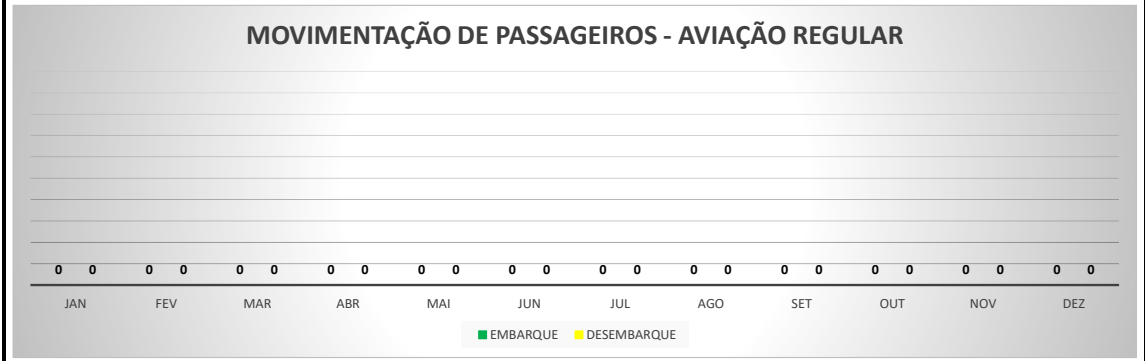

MOVIMENTOS DE AERONAVES E PASSAGEIROS

ANO: 2022

AEROPORTO DE TAUÁ - SDZG

MÊS	PASSAGEIROS				AERONAVES			
	AVIAÇÃO REGULAR		AVIAÇÃO GERAL		AVIAÇÃO REGULAR		AVIAÇÃO GERAL	
	EMBARQUE	DESEMBARQUE	EMBARQUE	DESEMBARQUE	POUSO	DECOLAGEM	POUSO	DECOLAGEM
JAN	0	0	5	5	0	0	2	2
FEV	0	0	87	94	0	0	29	28
MAR	0	0	0	0	0	0	0	0
ABR	0	0	0	0	0	0	0	0
MAI	0	0	0	0	0	0	0	0
JUN	0	0	0	0	0	0	0	0
JUL	0	0	0	0	0	0	0	0
AGO	0	0	0	0	0	0	0	0
SET	0	0	0	0	0	0	0	0
OUT	0	0	0	0	0	0	0	0
NOV	0	0	0	0	0	0	0	0
DEZ	0	0	0	0	0	0	0	0
TOTAIS	0	0	92	99	0	0	31	30
	0		191		0		61	
	191				61			

MOVIMENTAÇÃO DE PASSAGEIROS - AVIAÇÃO REGULAR

MOVIMENTAÇÃO DE PASSAGEIROS - AVIAÇÃO GERAL

MOVIMENTAÇÃO DE AERONAVES - AVIAÇÃO REGULAR

MOVIMENTAÇÃO DE AERONAVES - AVIAÇÃO GERAL

MOVIMENTOS DE AERONAVES E PASSAGEIROS

ANO: 2022

AEROPORTO DE CAMPOS SALES - SNCS

MÊS	PASSAGEIROS				AERONAVES			
	AVIAÇÃO REGULAR		AVIAÇÃO GERAL		AVIAÇÃO REGULAR		AVIAÇÃO GERAL	
	EMBARQUE	DESEMBARQUE	EMBARQUE	DESEMBARQUE	POUSO	DECOLAGEM	POUSO	DECOLAGEM
JAN	0	0	1	10	0	0	2	2
FEV	0	0	11	7	0	0	2	2
MAR	0	0	0	0	0	0	0	0
ABR	0	0	0	0	0	0	0	0
MAI	0	0	0	0	0	0	0	0
JUN	0	0	0	0	0	0	0	0
JUL	0	0	0	0	0	0	0	0
AGO	0	0	0	0	0	0	0	0
SET	0	0	0	0	0	0	0	0
OUT	0	0	0	0	0	0	0	0
NOV	0	0	0	0	0	0	0	0
DEZ	0	0	0	0	0	0	0	0
TOTAIS	0	0	12	17	0	0	4	4
	0		29		0		8	
	29				8			

MOVIMENTOS DE AERONAVES E PASSAGEIROS

ANO: 2022

AEROPORTO DE IGUATU - SNIG

MÊS	PASSAGEIROS				AERONAVES			
	AVIAÇÃO REGULAR		AVIAÇÃO GERAL		AVIAÇÃO REGULAR		AVIAÇÃO GERAL	
	EMBARQUE	DESEMBARQUE	EMBARQUE	DESEMBARQUE	POUSO	DECOLAGEM	POUSO	DECOLAGEM
JAN	0	0	64	56	0	0	28	27
FEV	0	0	97	72	0	0	37	38
MAR	0	0	0	0	0	0	0	0
ABR	0	0	0	0	0	0	0	0
MAI	0	0	0	0	0	0	0	0
JUN	0	0	0	0	0	0	0	0
JUL	0	0	0	0	0	0	0	0
AGO	0	0	0	0	0	0	0	0
SET	0	0	0	0	0	0	0	0
OUT	0	0	0	0	0	0	0	0
NOV	0	0	0	0	0	0	0	0
DEZ	0	0	0	0	0	0	0	0
TOTAIS	0	0	161	128	0	0	65	65
	0		289		0		130	