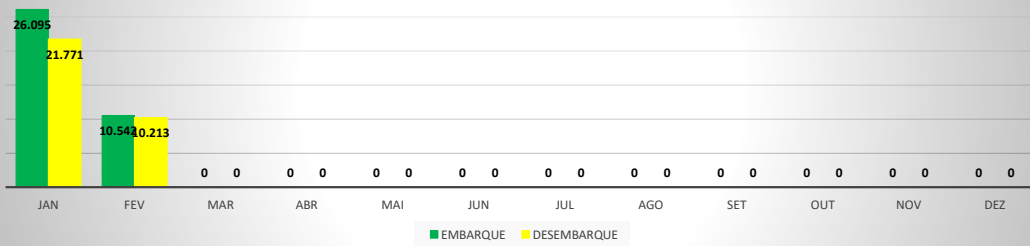

MOVIMENTOS DE AERONAVES E PASSAGEIROS

ANO: 2022

AEROPORTO DE JERICOACOARA - SBJE

MÊS	PASSAGEIROS				AERONAVES			
	AVIAÇÃO REGULAR		AVIAÇÃO GERAL		AVIAÇÃO REGULAR		AVIAÇÃO GERAL	
	EMBARQUE	DESEMBARQUE	EMBARQUE	DESEMBARQUE	POUSO	DECOLAGEM	POUSO	DECOLAGEM
JAN	26.095	21.771	98	61	201	201	50	52
FEV	10.542	10.213	39	49	101	101	37	37
MAR	0	0	0	0	0	0	0	0
ABR	0	0	0	0	0	0	0	0
MAI	0	0	0	0	0	0	0	0
JUN	0	0	0	0	0	0	0	0
JUL	0	0	0	0	0	0	0	0
AGO	0	0	0	0	0	0	0	0
SET	0	0	0	0	0	0	0	0
OUT	0	0	0	0	0	0	0	0
NOV	0	0	0	0	0	0	0	0
DEZ	0	0	0	0	0	0	0	0
TOTAIS	36.637	31.984	137	110	302	302	87	89
	68.621		247		604		176	
	68.868				780			

MOVIMENTAÇÃO DE PASSAGEIROS - AVIAÇÃO REGULAR