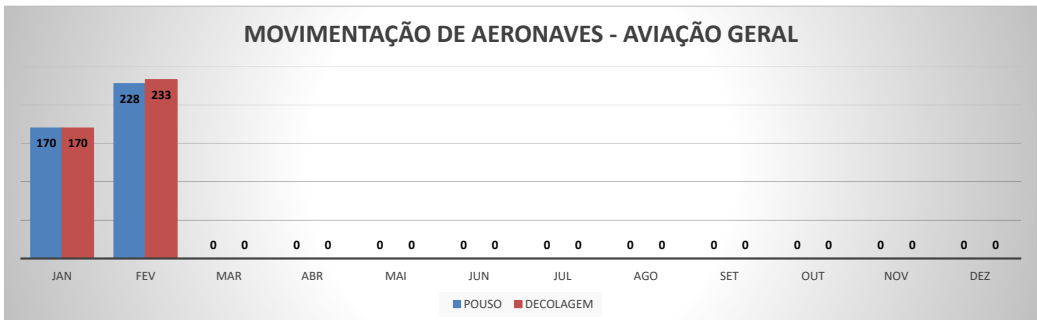

MOVIMENTOS DE AERONAVES E PASSAGEIROS

ANO: 2022

MÊS	PASSAGEIROS				AERONAVES			
	AVIAÇÃO REGULAR		AVIAÇÃO GERAL		AVIAÇÃO REGULAR		AVIAÇÃO GERAL	
	EMBARQUE	DESEMBARQUE	EMBARQUE	DESEMBARQUE	POUSO	DECOLAGEM	POUSO	DECOLAGEM
JAN	26.315	21.885	356	285	212	212	170	170
FEV	10.636	10.260	566	503	113	113	228	233
MAR	0	0	0	0	0	0	0	0
ABR	0	0	0	0	0	0	0	0
MAI	0	0	0	0	0	0	0	0
JUN	0	0	0	0	0	0	0	0
JUL	0	0	0	0	0	0	0	0
AGO	0	0	0	0	0	0	0	0
SET	0	0	0	0	0	0	0	0
OUT	0	0	0	0	0	0	0	0
NOV	0	0	0	0	0	0	0	0
DEZ	0	0	0	0	0	0	0	0
TOTAIS	36.951	32.145	922	788	325	325	398	403
	69.096		1.710		650		801	
	70.806				1.451			

MOVIMENTOS DE AERONAVES E PASSAGEIROS

ANO: 2022

MOVIMENTOS - POR AEROPORTO

ICAO	PASSAGEIROS				AERONAVES			
	AVIAÇÃO REGULAR		AVIAÇÃO GERAL		AVIAÇÃO REGULAR		AVIAÇÃO GERAL	
	EMBARQUE	DESEMBARQUE	EMBARQUE	DESEMBARQUE	POUSO	DECOLAGEM	POUSO	DECOLAGEM
SNWC	0	0	43	34	0	0	15	16
SBJE	36.637	31.984	137	110	302	302	87	89
SNOB	0	0	252	210	0	0	91	94
SWBE	0	0	113	109	0	0	48	48
SNWS	0	0	57	44	0	0	17	17
SDZG	0	0	92	99	0	0	31	30
SNCS	0	0	12	17	0	0	4	4
SNIG	0	0	161	128	0	0	65	65
SNQX	0	0	17	11	0	0	12	12
SBAC	314	161	38	26	23	23	28	28
TOTAL	36.951	32.145	922	788	325	325	398	403