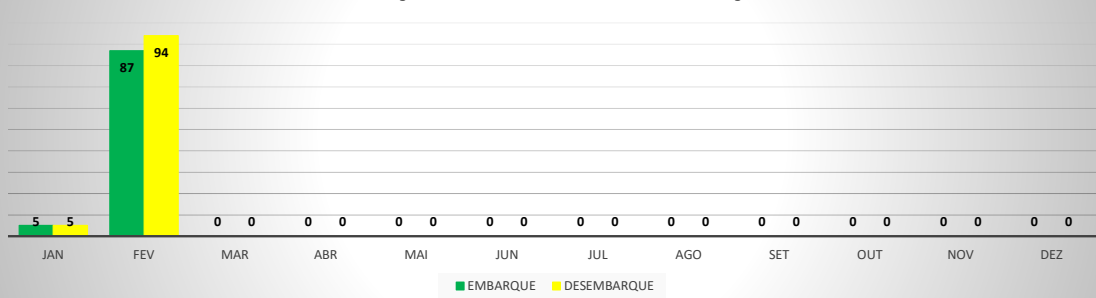

MOVIMENTAÇÃO DE PASSAGEIROS - AVIAÇÃO GERAL