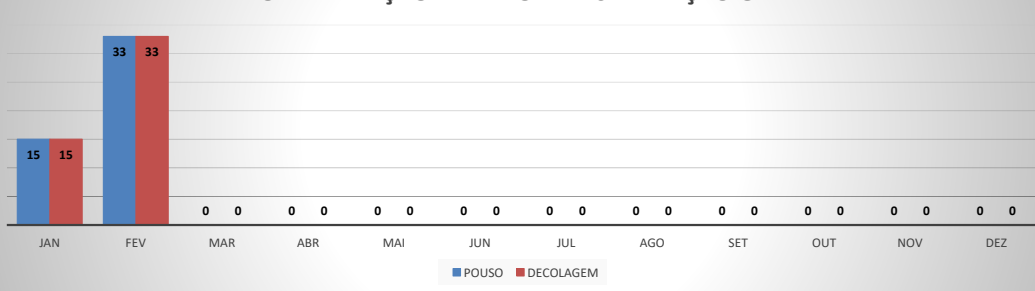

ANO: 2022

AEROPORTO DE SÃO BENEDITO - SWBE

MÊS	PASSAGEIROS				AERONAVES			
	AVIAÇÃO REGULAR		AVIAÇÃO GERAL		AVIAÇÃO REGULAR		AVIAÇÃO GERAL	
	EMBARQUE	DESEMBARQUE	EMBARQUE	DESEMBARQUE	POUSO	DECOLAGEM	POUSO	DECOLAGEM
JAN	0	0	23	27	0	0	15	15
FEV	0	0	90	82	0	0	33	33
MAR	0	0	0	0	0	0	0	0
ABR	0	0	0	0	0	0	0	0
MAI	0	0	0	0	0	0	0	0
JUN	0	0	0	0	0	0	0	0
JUL	0	0	0	0	0	0	0	0
AGO	0	0	0	0	0	0	0	0
SET	0	0	0	0	0	0	0	0
OUT	0	0	0	0	0	0	0	0
NOV	0	0	0	0	0	0	0	0
DEZ	0	0	0	0	0	0	0	0
TOTALS	0	0	113	109	0	0	48	48
	222		222		96		96	

MOVIMENTAÇÃO DE PASSAGEIROS - AVIAÇÃO REGULAR

MOVIMENTAÇÃO DE PASSAGEIROS - AVIAÇÃO GERAL

MOVIMENTAÇÃO DE AERONAVES - AVIAÇÃO REGULAR

MOVIMENTAÇÃO DE AERONAVES - AVIAÇÃO GERAL

MOVIMENTOS DE AERONAVES E PASSAGEIROS

ANO: 2022

AEROPORTO DE CRATEÚS - SNWS

MÊS	PASSAGEIROS				AERONAVES			
	AVIAÇÃO REGULAR		AVIAÇÃO GERAL		AVIAÇÃO REGULAR		AVIAÇÃO GERAL	
	EMBARQUE	DESEMBARQUE	EMBARQUE	DESEMBARQUE	POUSO	DECOLAGEM	POUSO	DECOLAGEM
JAN	0	0	17	11	0	0	6	6
FEV	0	0	40	33	0	0	11	11
MAR	0	0	0	0	0	0	0	0
ABR	0	0	0	0	0	0	0	0
MAI	0	0	0	0	0	0	0	0
JUN	0	0	0	0	0	0	0	0
JUL	0	0	0	0	0	0	0	0
AGO	0	0	0	0	0	0	0	0
SET	0	0	0	0	0	0	0	0
OUT	0	0	0	0	0	0	0	0
NOV	0	0	0	0	0	0	0	0
DEZ	0	0	0	0	0	0	0	0
TOTAIS	0	0	57	44	0	0	17	17
			101				34	

MOVIMENTOS DE AERONAVES E PASSAGEIROS

ANO: 2022

AEROPORTO DE TAUÁ - SDZG

MÊS	PASSAGEIROS				AERONAVES			
	AVIAÇÃO REGULAR		AVIAÇÃO GERAL		AVIAÇÃO REGULAR		AVIAÇÃO GERAL	
	EMBARQUE	DESEMBARQUE	EMBARQUE	DESEMBARQUE	POUSO	DECOLAGEM	POUSO	DECOLAGEM
JAN	0	0	5	5	0	0	2	2
FEV	0	0	87	94	0	0	29	28
MAR	0	0	0	0	0	0	0	0
ABR	0	0	0	0	0	0	0	0
MAI	0	0	0	0	0	0	0	0
JUN	0	0	0	0	0	0	0	0
JUL	0	0	0	0	0	0	0	0
AGO	0	0	0	0	0	0	0	0
SET	0	0	0	0	0	0	0	0
OUT	0	0	0	0	0	0	0	0
NOV	0	0	0	0	0	0	0	0
DEZ	0	0	0	0	0	0	0	0
TOTAIS	0	0	92	99	0	0	31	30
	0		191		0		61	
	191				61			