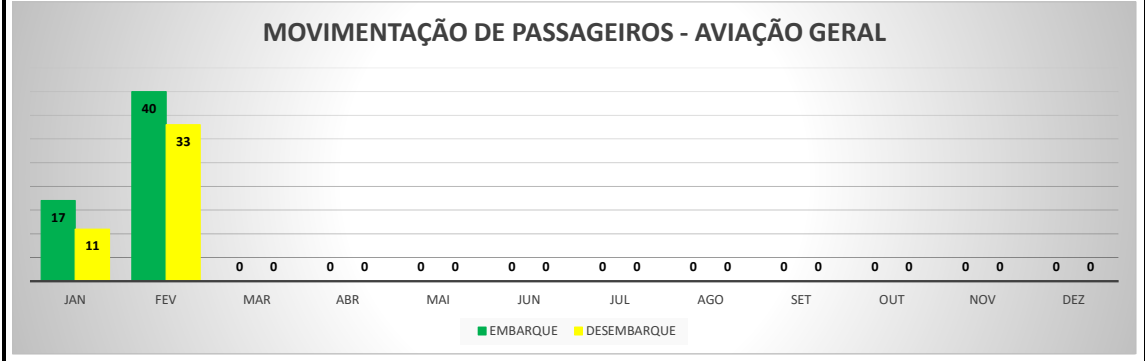

ANO: 2022

AEROPORTO DE SÃO BENEDITO - SWBE

MÊS	PASSAGEIROS				AERONAVES			
	AVIAÇÃO REGULAR		AVIAÇÃO GERAL		AVIAÇÃO REGULAR		AVIAÇÃO GERAL	
	EMBARQUE	DESEMBARQUE	EMBARQUE	DESEMBARQUE	POUSO	DECOLAGEM	POUSO	DECOLAGEM
JAN	0	0	23	27	0	0	15	15
FEV	0	0	90	82	0	0	33	33
MAR	0	0	0	0	0	0	0	0
ABR	0	0	0	0	0	0	0	0
MAI	0	0	0	0	0	0	0	0
JUN	0	0	0	0	0	0	0	0
JUL	0	0	0	0	0	0	0	0
AGO	0	0	0	0	0	0	0	0
SET	0	0	0	0	0	0	0	0
OUT	0	0	0	0	0	0	0	0
NOV	0	0	0	0	0	0	0	0
DEZ	0	0	0	0	0	0	0	0
TOTALS	0	0	113	109	0	0	48	48
	222		222		96		96	

MOVIMENTAÇÃO DE PASSAGEIROS - AVIAÇÃO REGULAR

MOVIMENTAÇÃO DE PASSAGEIROS - AVIAÇÃO GERAL

MOVIMENTAÇÃO DE AERONAVES - AVIAÇÃO REGULAR

MOVIMENTAÇÃO DE AERONAVES - AVIAÇÃO GERAL

MOVIMENTOS DE AERONAVES E PASSAGEIROS

ANO: 2022

AEROPORTO DE CRATEÚS - SNWS

MÊS	PASSAGEIROS				AERONAVES			
	AVIAÇÃO REGULAR		AVIAÇÃO GERAL		AVIAÇÃO REGULAR		AVIAÇÃO GERAL	
	EMBARQUE	DESEMBARQUE	EMBARQUE	DESEMBARQUE	POUSO	DECOLAGEM	POUSO	DECOLAGEM
JAN	0	0	17	11	0	0	6	6
FEV	0	0	40	33	0	0	11	11
MAR	0	0	0	0	0	0	0	0
ABR	0	0	0	0	0	0	0	0
MAI	0	0	0	0	0	0	0	0
JUN	0	0	0	0	0	0	0	0
JUL	0	0	0	0	0	0	0	0
AGO	0	0	0	0	0	0	0	0
SET	0	0	0	0	0	0	0	0
OUT	0	0	0	0	0	0	0	0
NOV	0	0	0	0	0	0	0	0
DEZ	0	0	0	0	0	0	0	0
TOTAIS	0	0	57	44	0	0	17	17
			101				34	

MOVIMENTOS DE AERONAVES E PASSAGEIROS

ANO: 2022

AEROPORTO DE TAUÁ - SDZG

MÊS	PASSAGEIROS				AERONAVES			
	AVIAÇÃO REGULAR		AVIAÇÃO GERAL		AVIAÇÃO REGULAR		AVIAÇÃO GERAL	
	EMBARQUE	DESEMBARQUE	EMBARQUE	DESEMBARQUE	POUSO	DECOLAGEM	POUSO	DECOLAGEM
JAN	0	0	5	5	0	0	2	2
FEV	0	0	87	94	0	0	29	28
MAR	0	0	0	0	0	0	0	0
ABR	0	0	0	0	0	0	0	0
MAI	0	0	0	0	0	0	0	0
JUN	0	0	0	0	0	0	0	0
JUL	0	0	0	0	0	0	0	0
AGO	0	0	0	0	0	0	0	0
SET	0	0	0	0	0	0	0	0
OUT	0	0	0	0	0	0	0	0
NOV	0	0	0	0	0	0	0	0
DEZ	0	0	0	0	0	0	0	0
TOTAIS	0	0	92	99	0	0	31	30
	0		191		0		61	
	191				61			