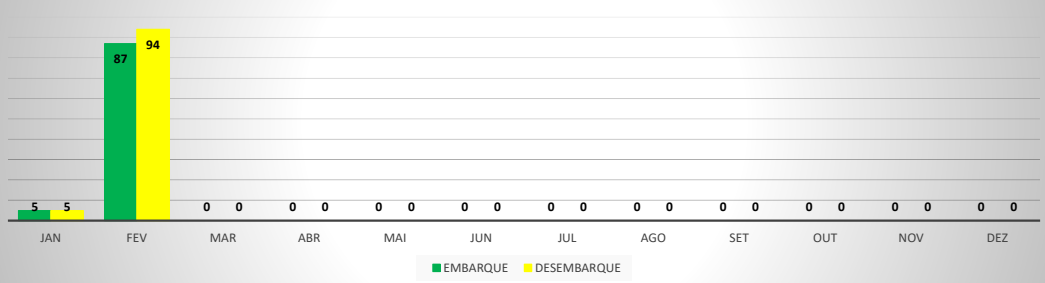

MOVIMENTAÇÃO DE PASSAGEIROS - AVIAÇÃO GERAL