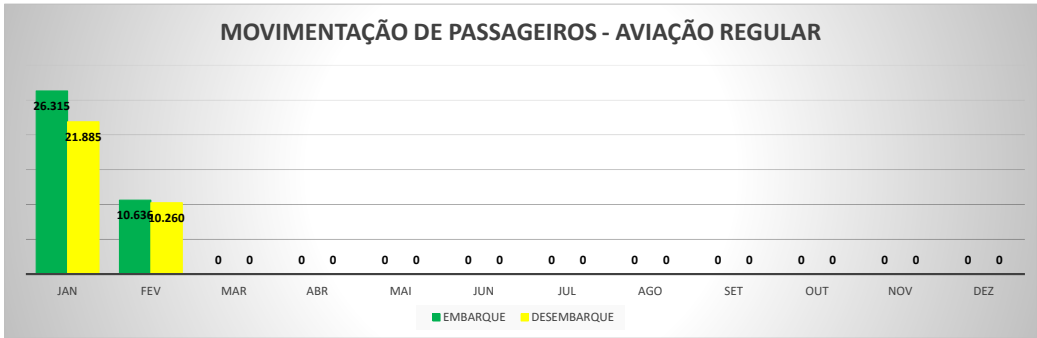

MOVIMENTOS DE AERONAVES E PASSAGEIROS

ANO: 2022

MÊS	PASSAGEIROS				AERONAVES			
	AVIAÇÃO REGULAR		AVIAÇÃO GERAL		AVIAÇÃO REGULAR		AVIAÇÃO GERAL	
	EMBARQUE	DESEMBARQUE	EMBARQUE	DESEMBARQUE	POUSO	DECOLAGEM	POUSO	DECOLAGEM
JAN	26.315	21.885	356	285	212	212	170	170
FEV	10.636	10.260	566	503	113	113	228	233
MAR	0	0	0	0	0	0	0	0
ABR	0	0	0	0	0	0	0	0
MAI	0	0	0	0	0	0	0	0
JUN	0	0	0	0	0	0	0	0
JUL	0	0	0	0	0	0	0	0
AGO	0	0	0	0	0	0	0	0
SET	0	0	0	0	0	0	0	0
OUT	0	0	0	0	0	0	0	0
NOV	0	0	0	0	0	0	0	0
DEZ	0	0	0	0	0	0	0	0
TOTAIS	36.951	32.145	922	788	325	325	398	403
	69.096		1.710		650		801	
	70.806				1.451			

MOVIMENTOS DE AERONAVES E PASSAGEIROS

ANO: 2022

MOVIMENTOS - POR AEROPORTO

ICAO	PASSAGEIROS				AERONAVES			
	AVIAÇÃO REGULAR		AVIAÇÃO GERAL		AVIAÇÃO REGULAR		AVIAÇÃO GERAL	
	EMBARQUE	DESEMBARQUE	EMBARQUE	DESEMBARQUE	POUSO	DECOLAGEM	POUSO	DECOLAGEM
SNWC	0	0	43	34	0	0	15	16
SBJE	36.637	31.984	137	110	302	302	87	89
SNOB	0	0	252	210	0	0	91	94
SWBE	0	0	113	109	0	0	48	48
SNWS	0	0	57	44	0	0	17	17
SDZG	0	0	92	99	0	0	31	30
SNCS	0	0	12	17	0	0	4	4
SNIG	0	0	161	128	0	0	65	65
SNQX	0	0	17	11	0	0	12	12
SBAC	314	161	38	26	23	23	28	28
TOTAL	36.951	32.145	922	788	325	325	398	403