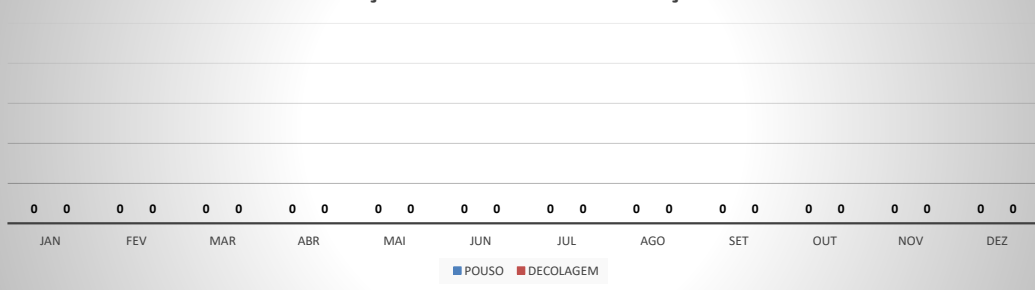

MOVIMENTAÇÃO DE AERONAVES - AVIAÇÃO REGULAR