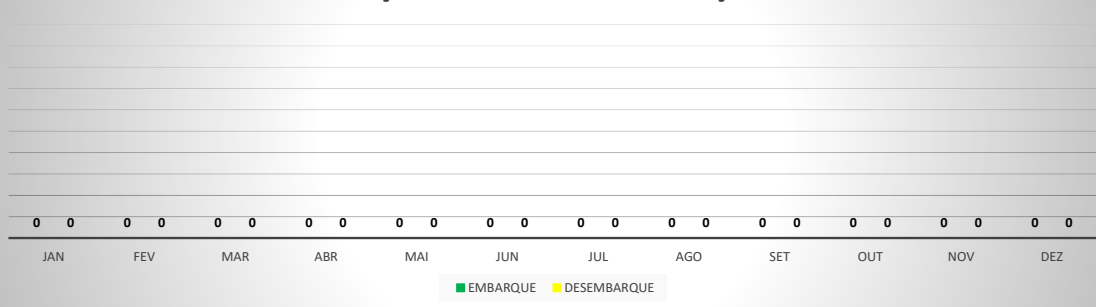

MOVIMENTOS DE AERONAVES E PASSAGEIROS

ANO: 2022

AEROPORTO DE TAUÁ - SDZG

MÊS	PASSAGEIROS				AERONAVES			
	AVIAÇÃO REGULAR		AVIAÇÃO GERAL		AVIAÇÃO REGULAR		AVIAÇÃO GERAL	
	EMBARQUE	DESEMBARQUE	EMBARQUE	DESEMBARQUE	POUSO	DECOLAGEM	POUSO	DECOLAGEM
JAN	0	0	5	5	0	0	2	2
FEV	0	0	87	94	0	0	29	28
MAR	0	0	0	0	0	0	0	0
ABR	0	0	0	0	0	0	0	0
MAI	0	0	0	0	0	0	0	0
JUN	0	0	0	0	0	0	0	0
JUL	0	0	0	0	0	0	0	0
AGO	0	0	0	0	0	0	0	0
SET	0	0	0	0	0	0	0	0
OUT	0	0	0	0	0	0	0	0
NOV	0	0	0	0	0	0	0	0
DEZ	0	0	0	0	0	0	0	0
TOTAIS	0	0	92	99	0	0	31	30
	0		191		0		61	
	191				61			

MOVIMENTAÇÃO DE PASSAGEIROS - AVIAÇÃO REGULAR