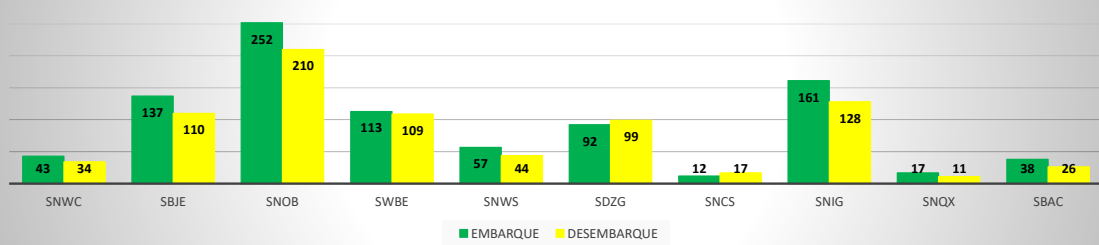

MOVIMENTAÇÃO DE PASSAGEIROS - AVIAÇÃO GERAL