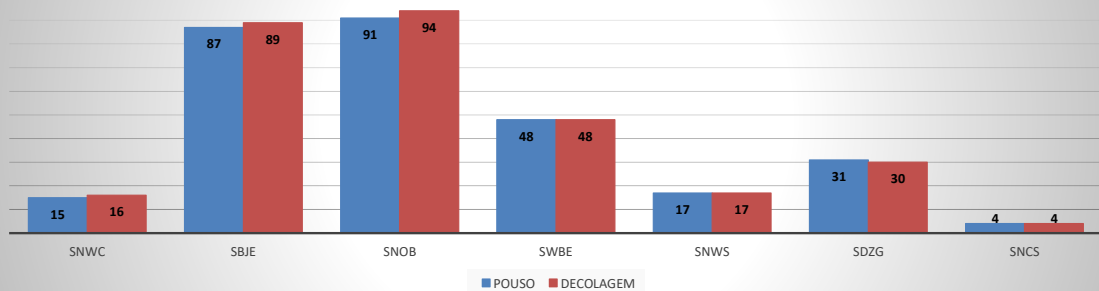

MOVIMENTOS DE AERONAVES E PASSAGEIROS

ANO: 2022

MÊS	PASSAGEIROS				AERONAVES			
	AVIAÇÃO REGULAR		AVIAÇÃO GERAL		AVIAÇÃO REGULAR		AVIAÇÃO GERAL	
	EMBARQUE	DESEMBARQUE	EMBARQUE	DESEMBARQUE	POUSO	DECOLAGEM	POUSO	DECOLAGEM
JAN	26.315	21.885	356	285	212	212	170	170
FEV	10.636	10.260	566	503	113	113	228	233
MAR	0	0	0	0	0	0	0	0
ABR	0	0	0	0	0	0	0	0
MAI	0	0	0	0	0	0	0	0
JUN	0	0	0	0	0	0	0	0
JUL	0	0	0	0	0	0	0	0
AGO	0	0	0	0	0	0	0	0
SET	0	0	0	0	0	0	0	0
OUT	0	0	0	0	0	0	0	0
NOV	0	0	0	0	0	0	0	0
DEZ	0	0	0	0	0	0	0	0
TOTAIS	36.951	32.145	922	788	325	325	398	403
	69.096		1.710		650		801	
	70.806				1.451			

MOVIMENTOS DE AERONAVES E PASSAGEIROS

ANO: 2022

MOVIMENTOS - POR AEROPORTO

ICAO	PASSAGEIROS				AERONAVES			
	AVIAÇÃO REGULAR		AVIAÇÃO GERAL		AVIAÇÃO REGULAR		AVIAÇÃO GERAL	
	EMBARQUE	DESEMBARQUE	EMBARQUE	DESEMBARQUE	POUSO	DECOLAGEM	POUSO	DECOLAGEM
SNWC	0	0	43	34	0	0	15	16
SBJE	36.637	31.984	137	110	302	302	87	89
SNOB	0	0	252	210	0	0	91	94
SWBE	0	0	113	109	0	0	48	48
SNWS	0	0	57	44	0	0	17	17
SDZG	0	0	92	99	0	0	31	30
SNCS	0	0	12	17	0	0	4	4
SNIG	0	0	161	128	0	0	65	65
SNQX	0	0	17	11	0	0	12	12
SBAC	314	161	38	26	23	23	28	28
TOTAL	36.951	32.145	922	788	325	325	398	403

MOVIMENTAÇÃO DE PASSAGEIROS - AVIAÇÃO REGULAR

MOVIMENTAÇÃO DE PASSAGEIROS - AVIAÇÃO GERAL

MOVIMENTAÇÃO DE AERONAVES - AVIAÇÃO REGULAR

MOVIMENTAÇÃO DE AERONAVES - AVIAÇÃO GERAL

MOVIMENTOS DE AERONAVES E PASSAGEIROS

ANO: 2022

AEROPORTO DE CAMOCIM - SNWC

MÊS	PASSAGEIROS				AERONAVES			
	AVIAÇÃO REGULAR		AVIAÇÃO GERAL		AVIAÇÃO REGULAR		AVIAÇÃO GERAL	
	EMBARQUE	DESEMBARQUE	EMBARQUE	DESEMBARQUE	POUSO	DECOLAGEM	POUSO	DECOLAGEM
JAN	0	0	28	22	0	0	10	11
FEV	0	0	15	12	0	0	5	5
MAR	0	0	0	0	0	0	0	0
ABR	0	0	0	0	0	0	0	0
MAI	0	0	0	0	0	0	0	0
JUN	0	0	0	0	0	0	0	0
JUL	0	0	0	0	0	0	0	0
AGO	0	0	0	0	0	0	0	0
SET	0	0	0	0	0	0	0	0
OUT	0	0	0	0	0	0	0	0
NOV	0	0	0	0	0	0	0	0
DEZ	0	0	0	0	0	0	0	0
TOTALS	0	0	43	34	0	0	15	16
	0		77		0		31	
	77				31			