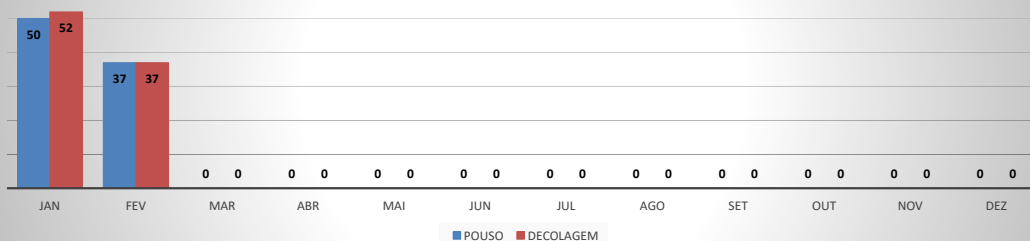

ANO: 2022

AEROPORTO DE JERICOACOARA - SBJE

MÊS	PASSAGEIROS				AERONAVES			
	AVIAÇÃO REGULAR		AVIAÇÃO GERAL		AVIAÇÃO REGULAR		AVIAÇÃO GERAL	
	EMBARQUE	DESEMBARQUE	EMBARQUE	DESEMBARQUE	POUSO	DECOLAGEM	POUSO	DECOLAGEM
JAN	26.095	21.771	98	61	201	201	50	52
FEV	10.542	10.213	39	49	101	101	37	37
MAR	0	0	0	0	0	0	0	0
ABR	0	0	0	0	0	0	0	0
MAI	0	0	0	0	0	0	0	0
JUN	0	0	0	0	0	0	0	0
JUL	0	0	0	0	0	0	0	0
AGO	0	0	0	0	0	0	0	0
SET	0	0	0	0	0	0	0	0
OUT	0	0	0	0	0	0	0	0
NOV	0	0	0	0	0	0	0	0
DEZ	0	0	0	0	0	0	0	0
TOTAIS	36.637	31.984	137	110	302	302	87	89
	68.621		247		604		176	
	68.868				780			

MOVIMENTAÇÃO DE PASSAGEIROS - AVIAÇÃO REGULAR

MOVIMENTAÇÃO DE PASSAGEIROS - AVIAÇÃO GERAL

MOVIMENTAÇÃO DE AERONAVES - AVIAÇÃO REGULAR

MOVIMENTAÇÃO DE AERONAVES - AVIAÇÃO GERAL

MOVIMENTOS DE AERONAVES E PASSAGEIROS

ANO: 2022

AEROPORTO DE SOBRAL - SNOB

MÊS	PASSAGEIROS				AERONAVES			
	AVIAÇÃO REGULAR		AVIAÇÃO GERAL		AVIAÇÃO REGULAR		AVIAÇÃO GERAL	
	EMBARQUE	DESEMBARQUE	EMBARQUE	DESEMBARQUE	POUSO	DECOLAGEM	POUSO	DECOLAGEM
JAN	0	0	87	71	0	0	34	33
FEV	0	0	165	139	0	0	57	61
MAR	0	0	0	0	0	0	0	0
ABR	0	0	0	0	0	0	0	0
MAI	0	0	0	0	0	0	0	0
JUN	0	0	0	0	0	0	0	0
JUL	0	0	0	0	0	0	0	0
AGO	0	0	0	0	0	0	0	0
SET	0	0	0	0	0	0	0	0
OUT	0	0	0	0	0	0	0	0
NOV	0	0	0	0	0	0	0	0
DEZ	0	0	0	0	0	0	0	0
TOTALS	0	0	252	210	0	0	91	94
	0		462		0		185	