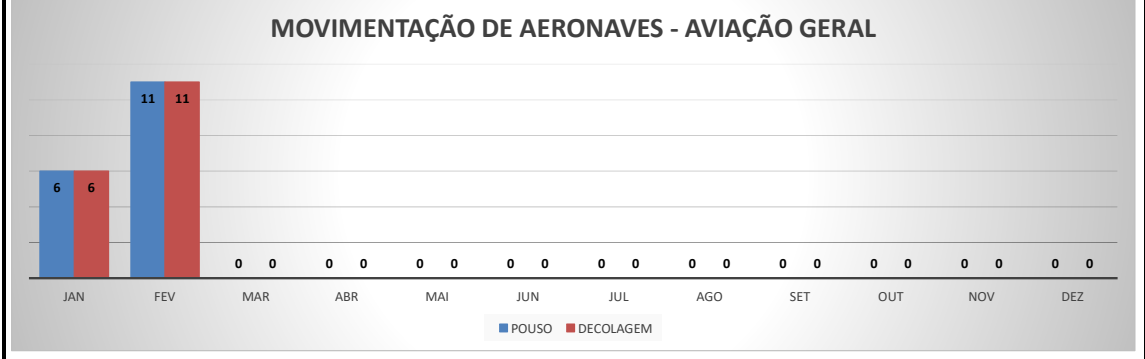

ANO: 2022

AEROPORTO DE SÃO BENEDITO - SWBE

MÊS	PASSAGEIROS				AERONAVES			
	AVIAÇÃO REGULAR		AVIAÇÃO GERAL		AVIAÇÃO REGULAR		AVIAÇÃO GERAL	
	EMBARQUE	DESEMBARQUE	EMBARQUE	DESEMBARQUE	POUSO	DECOLAGEM	POUSO	DECOLAGEM
JAN	0	0	23	27	0	0	15	15
FEV	0	0	90	82	0	0	33	33
MAR	0	0	0	0	0	0	0	0
ABR	0	0	0	0	0	0	0	0
MAI	0	0	0	0	0	0	0	0
JUN	0	0	0	0	0	0	0	0
JUL	0	0	0	0	0	0	0	0
AGO	0	0	0	0	0	0	0	0
SET	0	0	0	0	0	0	0	0
OUT	0	0	0	0	0	0	0	0
NOV	0	0	0	0	0	0	0	0
DEZ	0	0	0	0	0	0	0	0
TOTALS	0	0	113	109	0	0	48	48
	222		222		96		96	

MOVIMENTAÇÃO DE PASSAGEIROS - AVIAÇÃO REGULAR

MOVIMENTAÇÃO DE PASSAGEIROS - AVIAÇÃO GERAL

MOVIMENTAÇÃO DE AERONAVES - AVIAÇÃO REGULAR

MOVIMENTAÇÃO DE AERONAVES - AVIAÇÃO GERAL

MOVIMENTOS DE AERONAVES E PASSAGEIROS

ANO: 2022

AEROPORTO DE CRATEÚS - SNWS

MÊS	PASSAGEIROS				AERONAVES			
	AVIAÇÃO REGULAR		AVIAÇÃO GERAL		AVIAÇÃO REGULAR		AVIAÇÃO GERAL	
	EMBARQUE	DESEMBARQUE	EMBARQUE	DESEMBARQUE	POUSO	DECOLAGEM	POUSO	DECOLAGEM
JAN	0	0	17	11	0	0	6	6
FEV	0	0	40	33	0	0	11	11
MAR	0	0	0	0	0	0	0	0
ABR	0	0	0	0	0	0	0	0
MAI	0	0	0	0	0	0	0	0
JUN	0	0	0	0	0	0	0	0
JUL	0	0	0	0	0	0	0	0
AGO	0	0	0	0	0	0	0	0
SET	0	0	0	0	0	0	0	0
OUT	0	0	0	0	0	0	0	0
NOV	0	0	0	0	0	0	0	0
DEZ	0	0	0	0	0	0	0	0
TOTAIS	0	0	57	44	0	0	17	17
			101				34	

MOVIMENTOS DE AERONAVES E PASSAGEIROS

ANO: 2022

AEROPORTO DE TAUÁ - SDZG

MÊS	PASSAGEIROS				AERONAVES			
	AVIAÇÃO REGULAR		AVIAÇÃO GERAL		AVIAÇÃO REGULAR		AVIAÇÃO GERAL	
	EMBARQUE	DESEMBARQUE	EMBARQUE	DESEMBARQUE	POUSO	DECOLAGEM	POUSO	DECOLAGEM
JAN	0	0	5	5	0	0	2	2
FEV	0	0	87	94	0	0	29	28
MAR	0	0	0	0	0	0	0	0
ABR	0	0	0	0	0	0	0	0
MAI	0	0	0	0	0	0	0	0
JUN	0	0	0	0	0	0	0	0
JUL	0	0	0	0	0	0	0	0
AGO	0	0	0	0	0	0	0	0
SET	0	0	0	0	0	0	0	0
OUT	0	0	0	0	0	0	0	0
NOV	0	0	0	0	0	0	0	0
DEZ	0	0	0	0	0	0	0	0
TOTAIS	0	0	92	99	0	0	31	30
	0		191		0		61	
	191				61			