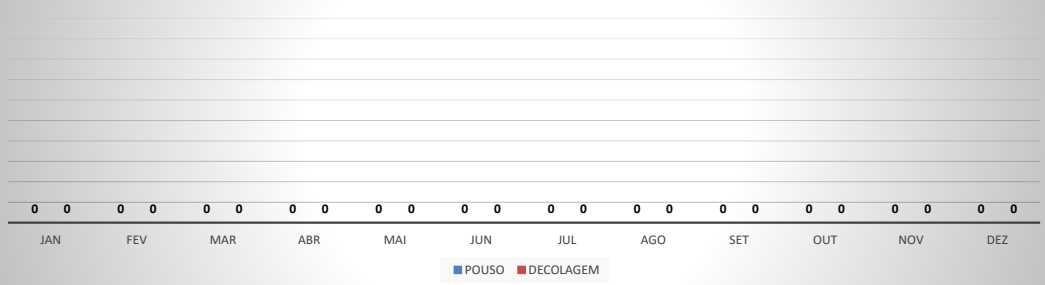

MOVIMENTAÇÃO DE AERONAVES - AVIAÇÃO REGULAR