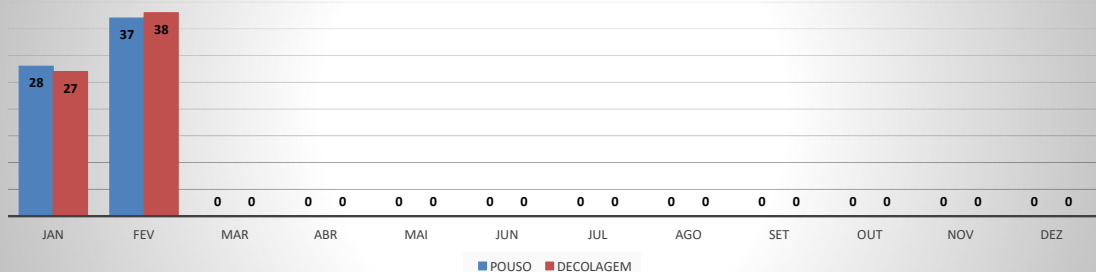

ANO: 2022

AEROPORTO DE CAMPOS SALES - SNCS

MÊS	PASSAGEIROS				AERONAVES			
	AVIAÇÃO REGULAR		AVIAÇÃO GERAL		AVIAÇÃO REGULAR		AVIAÇÃO GERAL	
	EMBARQUE	DESEMBARQUE	EMBARQUE	DESEMBARQUE	POUSO	DECOLAGEM	POUSO	DECOLAGEM
JAN	0	0	1	10	0	0	2	2
FEV	0	0	11	7	0	0	2	2
MAR	0	0	0	0	0	0	0	0
ABR	0	0	0	0	0	0	0	0
MAI	0	0	0	0	0	0	0	0
JUN	0	0	0	0	0	0	0	0
JUL	0	0	0	0	0	0	0	0
AGO	0	0	0	0	0	0	0	0
SET	0	0	0	0	0	0	0	0
OUT	0	0	0	0	0	0	0	0
NOV	0	0	0	0	0	0	0	0
DEZ	0	0	0	0	0	0	0	0
TOTAIS	0	0	12	17	0	0	4	4
	0		29		0		8	
	29				8			

MOVIMENTOS DE AERONAVES E PASSAGEIROS

ANO: 2022

AEROPORTO DE IGUATU - SNIG

MÊS	PASSAGEIROS				AERONAVES			
	AVIAÇÃO REGULAR		AVIAÇÃO GERAL		AVIAÇÃO REGULAR		AVIAÇÃO GERAL	
	EMBARQUE	DESEMBARQUE	EMBARQUE	DESEMBARQUE	POUSO	DECOLAGEM	POUSO	DECOLAGEM
JAN	0	0	64	56	0	0	28	27
FEV	0	0	97	72	0	0	37	38
MAR	0	0	0	0	0	0	0	0
ABR	0	0	0	0	0	0	0	0
MAI	0	0	0	0	0	0	0	0
JUN	0	0	0	0	0	0	0	0
JUL	0	0	0	0	0	0	0	0
AGO	0	0	0	0	0	0	0	0
SET	0	0	0	0	0	0	0	0
OUT	0	0	0	0	0	0	0	0
NOV	0	0	0	0	0	0	0	0
DEZ	0	0	0	0	0	0	0	0
TOTAIS	0	0	161	128	0	0	65	65
	0		289		0		130	

MOVIMENTAÇÃO DE PASSAGEIROS - AVIAÇÃO REGULAR

MOVIMENTAÇÃO DE PASSAGEIROS - AVIAÇÃO GERAL

MOVIMENTAÇÃO DE AERONAVES - AVIAÇÃO REGULAR

MOVIMENTAÇÃO DE AERONAVES - AVIAÇÃO GERAL

MOVIMENTOS DE AERONAVES E PASSAGEIROS

ANO: 2022

AEROPORTO DE QUIXADÁ - SNQX

MÊS	PASSAGEIROS				AERONAVES			
	AVIAÇÃO REGULAR		AVIAÇÃO GERAL		AVIAÇÃO REGULAR		AVIAÇÃO GERAL	
	EMBARQUE	DESEMBARQUE	EMBARQUE	DESEMBARQUE	POUSO	DECOLAGEM	POUSO	DECOLAGEM
JAN	0	0	4	4	0	0	4	4
FEV	0	0	13	7	0	0	8	8
MAR	0	0	0	0	0	0	0	0
ABR	0	0	0	0	0	0	0	0
MAI	0	0	0	0	0	0	0	0
JUN	0	0	0	0	0	0	0	0
JUL	0	0	0	0	0	0	0	0
AGO	0	0	0	0	0	0	0	0
SET	0	0	0	0	0	0	0	0
OUT	0	0	0	0	0	0	0	0
NOV	0	0	0	0	0	0	0	0
DEZ	0	0	0	0	0	0	0	0
TOTALS	0	0	17	11	0	0	12	12
	28		28		0		24	