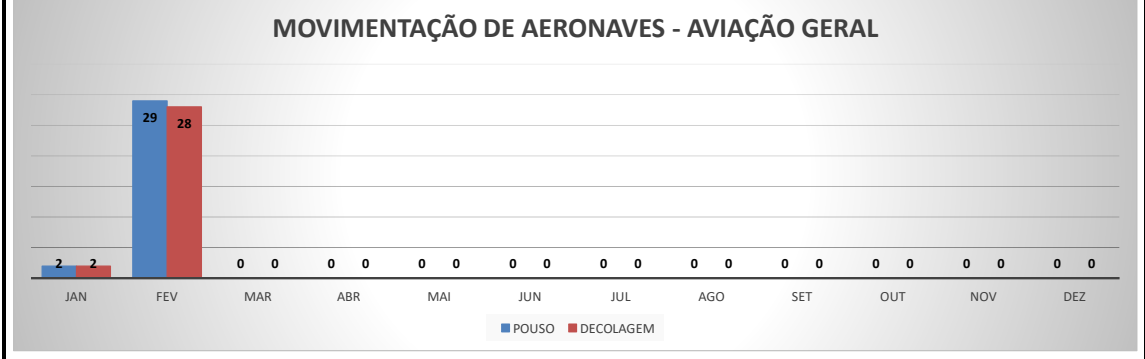

MOVIMENTOS DE AERONAVES E PASSAGEIROS

ANO: 2022

AEROPORTO DE TAUÁ - SDZG

MÊS	PASSAGEIROS				AERONAVES			
	AVIAÇÃO REGULAR		AVIAÇÃO GERAL		AVIAÇÃO REGULAR		AVIAÇÃO GERAL	
	EMBARQUE	DESEMBARQUE	EMBARQUE	DESEMBARQUE	POUSO	DECOLAGEM	POUSO	DECOLAGEM
JAN	0	0	5	5	0	0	2	2
FEV	0	0	87	94	0	0	29	28
MAR	0	0	0	0	0	0	0	0
ABR	0	0	0	0	0	0	0	0
MAI	0	0	0	0	0	0	0	0
JUN	0	0	0	0	0	0	0	0
JUL	0	0	0	0	0	0	0	0
AGO	0	0	0	0	0	0	0	0
SET	0	0	0	0	0	0	0	0
OUT	0	0	0	0	0	0	0	0
NOV	0	0	0	0	0	0	0	0
DEZ	0	0	0	0	0	0	0	0
TOTAIS	0	0	92	99	0	0	31	30
	0		191		0		61	
	191				61			

MOVIMENTAÇÃO DE PASSAGEIROS - AVIAÇÃO REGULAR

MOVIMENTAÇÃO DE PASSAGEIROS - AVIAÇÃO GERAL

MOVIMENTAÇÃO DE AERONAVES - AVIAÇÃO REGULAR

MOVIMENTAÇÃO DE AERONAVES - AVIAÇÃO GERAL

MOVIMENTOS DE AERONAVES E PASSAGEIROS

ANO: 2022

AEROPORTO DE CAMPOS SALES - SNCS

MÊS	PASSAGEIROS				AERONAVES			
	AVIAÇÃO REGULAR		AVIAÇÃO GERAL		AVIAÇÃO REGULAR		AVIAÇÃO GERAL	
	EMBARQUE	DESEMBARQUE	EMBARQUE	DESEMBARQUE	POUSO	DECOLAGEM	POUSO	DECOLAGEM
JAN	0	0	1	10	0	0	2	2
FEV	0	0	11	7	0	0	2	2
MAR	0	0	0	0	0	0	0	0
ABR	0	0	0	0	0	0	0	0
MAI	0	0	0	0	0	0	0	0
JUN	0	0	0	0	0	0	0	0
JUL	0	0	0	0	0	0	0	0
AGO	0	0	0	0	0	0	0	0
SET	0	0	0	0	0	0	0	0
OUT	0	0	0	0	0	0	0	0
NOV	0	0	0	0	0	0	0	0
DEZ	0	0	0	0	0	0	0	0
TOTAIS	0	0	12	17	0	0	4	4
	0		29		0		8	
	29				8			

MOVIMENTOS DE AERONAVES E PASSAGEIROS

ANO: 2022

AEROPORTO DE IGUATU - SNIG

MÊS	PASSAGEIROS				AERONAVES			
	AVIAÇÃO REGULAR		AVIAÇÃO GERAL		AVIAÇÃO REGULAR		AVIAÇÃO GERAL	
	EMBARQUE	DESEMBARQUE	EMBARQUE	DESEMBARQUE	POUSO	DECOLAGEM	POUSO	DECOLAGEM
JAN	0	0	64	56	0	0	28	27
FEV	0	0	97	72	0	0	37	38
MAR	0	0	0	0	0	0	0	0
ABR	0	0	0	0	0	0	0	0
MAI	0	0	0	0	0	0	0	0
JUN	0	0	0	0	0	0	0	0
JUL	0	0	0	0	0	0	0	0
AGO	0	0	0	0	0	0	0	0
SET	0	0	0	0	0	0	0	0
OUT	0	0	0	0	0	0	0	0
NOV	0	0	0	0	0	0	0	0
DEZ	0	0	0	0	0	0	0	0
TOTAIS	0	0	161	128	0	0	65	65
	0		289		0		130	