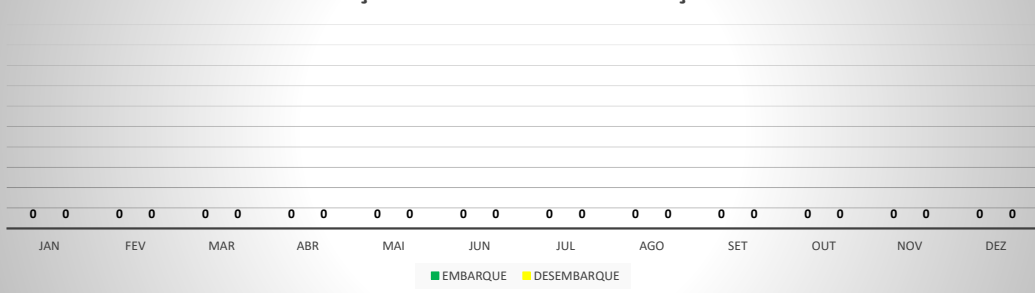

MOVIMENTOS DE AERONAVES E PASSAGEIROS

ANO: 2022

AEROPORTO DE SÃO BENEDITO - SWBE

MÊS	PASSAGEIROS				AERONAVES			
	AVIAÇÃO REGULAR		AVIAÇÃO GERAL		AVIAÇÃO REGULAR		AVIAÇÃO GERAL	
	EMBARQUE	DESEMBARQUE	EMBARQUE	DESEMBARQUE	POUSO	DECOLAGEM	POUSO	DECOLAGEM
JAN	0	0	23	27	0	0	15	15
FEV	0	0	90	82	0	0	33	33
MAR	0	0	0	0	0	0	0	0
ABR	0	0	0	0	0	0	0	0
MAI	0	0	0	0	0	0	0	0
JUN	0	0	0	0	0	0	0	0
JUL	0	0	0	0	0	0	0	0
AGO	0	0	0	0	0	0	0	0
SET	0	0	0	0	0	0	0	0
OUT	0	0	0	0	0	0	0	0
NOV	0	0	0	0	0	0	0	0
DEZ	0	0	0	0	0	0	0	0
TOTALS	0	0	113	109	0	0	48	48
	222		222		96		96	

MOVIMENTAÇÃO DE PASSAGEIROS - AVIAÇÃO REGULAR