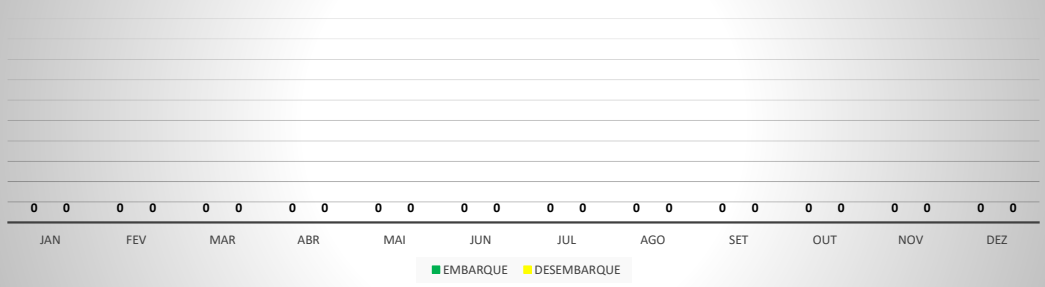

MOVIMENTOS DE AERONAVES E PASSAGEIROS

ANO: 2022

AEROPORTO DE QUIXADÁ - SNQX

MÊS	PASSAGEIROS				AERONAVES			
	AVIAÇÃO REGULAR		AVIAÇÃO GERAL		AVIAÇÃO REGULAR		AVIAÇÃO GERAL	
	EMBARQUE	DESEMBARQUE	EMBARQUE	DESEMBARQUE	POUSO	DECOLAGEM	POUSO	DECOLAGEM
JAN	0	0	4	4	0	0	4	4
FEV	0	0	13	7	0	0	8	8
MAR	0	0	0	0	0	0	0	0
ABR	0	0	0	0	0	0	0	0
MAI	0	0	0	0	0	0	0	0
JUN	0	0	0	0	0	0	0	0
JUL	0	0	0	0	0	0	0	0
AGO	0	0	0	0	0	0	0	0
SET	0	0	0	0	0	0	0	0
OUT	0	0	0	0	0	0	0	0
NOV	0	0	0	0	0	0	0	0
DEZ	0	0	0	0	0	0	0	0
TOTALS	0	0	17	11	0	0	12	12
	28		28		0		24	

MOVIMENTAÇÃO DE PASSAGEIROS - AVIAÇÃO REGULAR