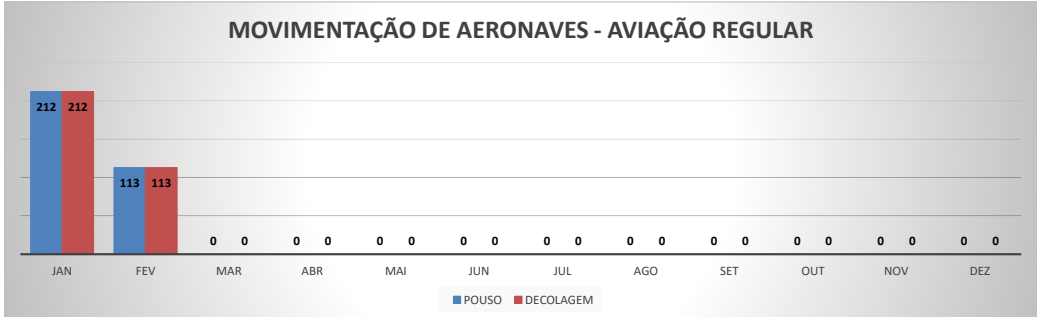

MOVIMENTOS DE AERONAVES E PASSAGEIROS

ANO: 2022

MÊS	PASSAGEIROS				AERONAVES			
	AVIAÇÃO REGULAR		AVIAÇÃO GERAL		AVIAÇÃO REGULAR		AVIAÇÃO GERAL	
	EMBARQUE	DESEMBARQUE	EMBARQUE	DESEMBARQUE	POUSO	DECOLAGEM	POUSO	DECOLAGEM
JAN	26.315	21.885	356	285	212	212	170	170
FEV	10.636	10.260	566	503	113	113	228	233
MAR	0	0	0	0	0	0	0	0
ABR	0	0	0	0	0	0	0	0
MAI	0	0	0	0	0	0	0	0
JUN	0	0	0	0	0	0	0	0
JUL	0	0	0	0	0	0	0	0
AGO	0	0	0	0	0	0	0	0
SET	0	0	0	0	0	0	0	0
OUT	0	0	0	0	0	0	0	0
NOV	0	0	0	0	0	0	0	0
DEZ	0	0	0	0	0	0	0	0
TOTAIS	36.951	32.145	922	788	325	325	398	403
	69.096		1.710		650		801	
	70.806				1.451			

MOVIMENTOS DE AERONAVES E PASSAGEIROS

ANO: 2022

MOVIMENTOS - POR AEROPORTO

ICAO	PASSAGEIROS				AERONAVES			
	AVIAÇÃO REGULAR		AVIAÇÃO GERAL		AVIAÇÃO REGULAR		AVIAÇÃO GERAL	
	EMBARQUE	DESEMBARQUE	EMBARQUE	DESEMBARQUE	POUSO	DECOLAGEM	POUSO	DECOLAGEM
SNWC	0	0	43	34	0	0	15	16
SBJE	36.637	31.984	137	110	302	302	87	89
SNOB	0	0	252	210	0	0	91	94
SWBE	0	0	113	109	0	0	48	48
SNWS	0	0	57	44	0	0	17	17
SDZG	0	0	92	99	0	0	31	30
SNCS	0	0	12	17	0	0	4	4
SNIG	0	0	161	128	0	0	65	65
SNQX	0	0	17	11	0	0	12	12
SBAC	314	161	38	26	23	23	28	28
TOTAL	36.951	32.145	922	788	325	325	398	403