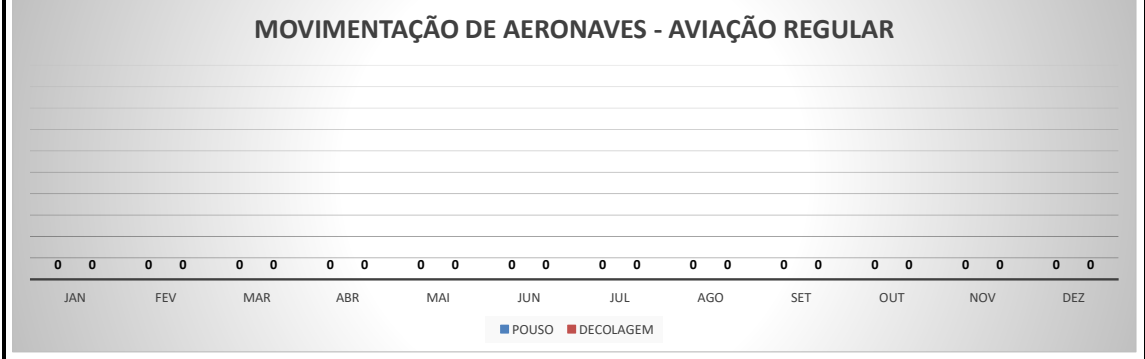

ANO: 2022

AEROPORTO DE SÃO BENEDITO - SWBE

MÊS	PASSAGEIROS				AERONAVES			
	AVIAÇÃO REGULAR		AVIAÇÃO GERAL		AVIAÇÃO REGULAR		AVIAÇÃO GERAL	
	EMBARQUE	DESEMBARQUE	EMBARQUE	DESEMBARQUE	POUSO	DECOLAGEM	POUSO	DECOLAGEM
JAN	0	0	23	27	0	0	15	15
FEV	0	0	90	82	0	0	33	33
MAR	0	0	0	0	0	0	0	0
ABR	0	0	0	0	0	0	0	0
MAI	0	0	0	0	0	0	0	0
JUN	0	0	0	0	0	0	0	0
JUL	0	0	0	0	0	0	0	0
AGO	0	0	0	0	0	0	0	0
SET	0	0	0	0	0	0	0	0
OUT	0	0	0	0	0	0	0	0
NOV	0	0	0	0	0	0	0	0
DEZ	0	0	0	0	0	0	0	0
TOTALS	0	0	113	109	0	0	48	48
	222		222		96		96	

MOVIMENTAÇÃO DE PASSAGEIROS - AVIAÇÃO REGULAR

MOVIMENTAÇÃO DE PASSAGEIROS - AVIAÇÃO GERAL

MOVIMENTAÇÃO DE AERONAVES - AVIAÇÃO REGULAR

MOVIMENTAÇÃO DE AERONAVES - AVIAÇÃO GERAL

MOVIMENTOS DE AERONAVES E PASSAGEIROS

ANO: 2022

AEROPORTO DE CRATEÚS - SNWS

MÊS	PASSAGEIROS				AERONAVES			
	AVIAÇÃO REGULAR		AVIAÇÃO GERAL		AVIAÇÃO REGULAR		AVIAÇÃO GERAL	
	EMBARQUE	DESEMBARQUE	EMBARQUE	DESEMBARQUE	POUSO	DECOLAGEM	POUSO	DECOLAGEM
JAN	0	0	17	11	0	0	6	6
FEV	0	0	40	33	0	0	11	11
MAR	0	0	0	0	0	0	0	0
ABR	0	0	0	0	0	0	0	0
MAI	0	0	0	0	0	0	0	0
JUN	0	0	0	0	0	0	0	0
JUL	0	0	0	0	0	0	0	0
AGO	0	0	0	0	0	0	0	0
SET	0	0	0	0	0	0	0	0
OUT	0	0	0	0	0	0	0	0
NOV	0	0	0	0	0	0	0	0
DEZ	0	0	0	0	0	0	0	0
TOTAIS	0	0	57	44	0	0	17	17
			101				34	

MOVIMENTOS DE AERONAVES E PASSAGEIROS

ANO: 2022

AEROPORTO DE TAUÁ - SDZG

MÊS	PASSAGEIROS				AERONAVES			
	AVIAÇÃO REGULAR		AVIAÇÃO GERAL		AVIAÇÃO REGULAR		AVIAÇÃO GERAL	
	EMBARQUE	DESEMBARQUE	EMBARQUE	DESEMBARQUE	POUSO	DECOLAGEM	POUSO	DECOLAGEM
JAN	0	0	5	5	0	0	2	2
FEV	0	0	87	94	0	0	29	28
MAR	0	0	0	0	0	0	0	0
ABR	0	0	0	0	0	0	0	0
MAI	0	0	0	0	0	0	0	0
JUN	0	0	0	0	0	0	0	0
JUL	0	0	0	0	0	0	0	0
AGO	0	0	0	0	0	0	0	0
SET	0	0	0	0	0	0	0	0
OUT	0	0	0	0	0	0	0	0
NOV	0	0	0	0	0	0	0	0
DEZ	0	0	0	0	0	0	0	0
TOTAIS	0	0	92	99	0	0	31	30
	0		191		0		61	
	191				61			