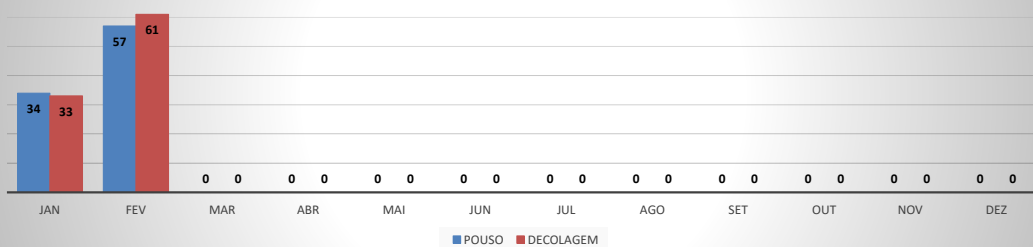

ANO: 2022

AEROPORTO DE SOBRAL - SNOB

MÊS	PASSAGEIROS				AERONAVES			
	AVIAÇÃO REGULAR		AVIAÇÃO GERAL		AVIAÇÃO REGULAR		AVIAÇÃO GERAL	
	EMBARQUE	DESEMBARQUE	EMBARQUE	DESEMBARQUE	POUSO	DECOLAGEM	POUSO	DECOLAGEM
JAN	0	0	87	71	0	0	34	33
FEV	0	0	165	139	0	0	57	61
MAR	0	0	0	0	0	0	0	0
ABR	0	0	0	0	0	0	0	0
MAI	0	0	0	0	0	0	0	0
JUN	0	0	0	0	0	0	0	0
JUL	0	0	0	0	0	0	0	0
AGO	0	0	0	0	0	0	0	0
SET	0	0	0	0	0	0	0	0
OUT	0	0	0	0	0	0	0	0
NOV	0	0	0	0	0	0	0	0
DEZ	0	0	0	0	0	0	0	0
TOTALS	0	0	252	210	0	0	91	94
	0		462		0		185	

MOVIMENTAÇÃO DE PASSAGEIROS - AVIAÇÃO REGULAR

MOVIMENTAÇÃO DE PASSAGEIROS - AVIAÇÃO GERAL

MOVIMENTAÇÃO DE AERONAVES - AVIAÇÃO REGULAR

MOVIMENTAÇÃO DE AERONAVES - AVIAÇÃO GERAL

MOVIMENTOS DE AERONAVES E PASSAGEIROS

ANO: 2022

AEROPORTO DE SÃO BENEDITO - SWBE

MÊS	PASSAGEIROS				AERONAVES			
	AVIAÇÃO REGULAR		AVIAÇÃO GERAL		AVIAÇÃO REGULAR		AVIAÇÃO GERAL	
	EMBARQUE	DESEMBARQUE	EMBARQUE	DESEMBARQUE	POUSO	DECOLAGEM	POUSO	DECOLAGEM
JAN	0	0	23	27	0	0	15	15
FEV	0	0	90	82	0	0	33	33
MAR	0	0	0	0	0	0	0	0
ABR	0	0	0	0	0	0	0	0
MAI	0	0	0	0	0	0	0	0
JUN	0	0	0	0	0	0	0	0
JUL	0	0	0	0	0	0	0	0
AGO	0	0	0	0	0	0	0	0
SET	0	0	0	0	0	0	0	0
OUT	0	0	0	0	0	0	0	0
NOV	0	0	0	0	0	0	0	0
DEZ	0	0	0	0	0	0	0	0
TOTALS	0	0	113	109	0	0	48	48
	222		222		96		96	