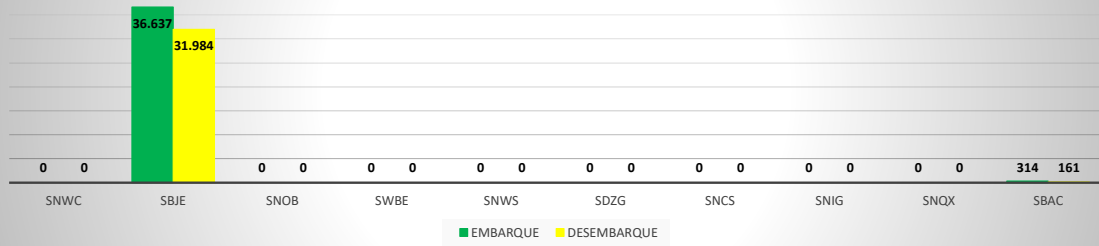

MOVIMENTOS DE AERONAVES E PASSAGEIROS

ANO: 2022

MOVIMENTOS - POR AEROPORTO

ICAO	PASSAGEIROS				AERONAVES			
	AVIAÇÃO REGULAR		AVIAÇÃO GERAL		AVIAÇÃO REGULAR		AVIAÇÃO GERAL	
	EMBARQUE	DESEMBARQUE	EMBARQUE	DESEMBARQUE	POUSO	DECOLAGEM	POUSO	DECOLAGEM
SNWC	0	0	43	34	0	0	15	16
SBJE	36.637	31.984	137	110	302	302	87	89
SNOB	0	0	252	210	0	0	91	94
SWBE	0	0	113	109	0	0	48	48
SNWS	0	0	57	44	0	0	17	17
SDZG	0	0	92	99	0	0	31	30
SNCS	0	0	12	17	0	0	4	4
SNIG	0	0	161	128	0	0	65	65
SNQX	0	0	17	11	0	0	12	12
SBAC	314	161	38	26	23	23	28	28
TOTAL	36.951	32.145	922	788	325	325	398	403

MOVIMENTAÇÃO DE PASSAGEIROS - AVIAÇÃO REGULAR