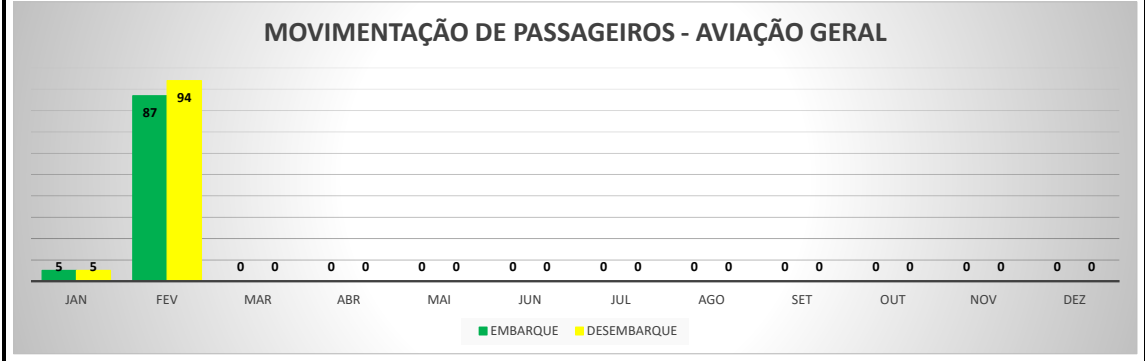

MOVIMENTOS DE AERONAVES E PASSAGEIROS

ANO: 2022

AEROPORTO DE TAUÁ - SDZG

MÊS	PASSAGEIROS				AERONAVES			
	AVIAÇÃO REGULAR		AVIAÇÃO GERAL		AVIAÇÃO REGULAR		AVIAÇÃO GERAL	
	EMBARQUE	DESEMBARQUE	EMBARQUE	DESEMBARQUE	POUSO	DECOLAGEM	POUSO	DECOLAGEM
JAN	0	0	5	5	0	0	2	2
FEV	0	0	87	94	0	0	29	28
MAR	0	0	0	0	0	0	0	0
ABR	0	0	0	0	0	0	0	0
MAI	0	0	0	0	0	0	0	0
JUN	0	0	0	0	0	0	0	0
JUL	0	0	0	0	0	0	0	0
AGO	0	0	0	0	0	0	0	0
SET	0	0	0	0	0	0	0	0
OUT	0	0	0	0	0	0	0	0
NOV	0	0	0	0	0	0	0	0
DEZ	0	0	0	0	0	0	0	0
TOTAIS	0	0	92	99	0	0	31	30
	0		191		0		61	
	191				61			

MOVIMENTAÇÃO DE PASSAGEIROS - AVIAÇÃO REGULAR

MOVIMENTAÇÃO DE PASSAGEIROS - AVIAÇÃO GERAL

MOVIMENTAÇÃO DE AERONAVES - AVIAÇÃO REGULAR

MOVIMENTAÇÃO DE AERONAVES - AVIAÇÃO GERAL

MOVIMENTOS DE AERONAVES E PASSAGEIROS

ANO: 2022

AEROPORTO DE CAMPOS SALES - SNCS

MÊS	PASSAGEIROS				AERONAVES			
	AVIAÇÃO REGULAR		AVIAÇÃO GERAL		AVIAÇÃO REGULAR		AVIAÇÃO GERAL	
	EMBARQUE	DESEMBARQUE	EMBARQUE	DESEMBARQUE	POUSO	DECOLAGEM	POUSO	DECOLAGEM
JAN	0	0	1	10	0	0	2	2
FEV	0	0	11	7	0	0	2	2
MAR	0	0	0	0	0	0	0	0
ABR	0	0	0	0	0	0	0	0
MAI	0	0	0	0	0	0	0	0
JUN	0	0	0	0	0	0	0	0
JUL	0	0	0	0	0	0	0	0
AGO	0	0	0	0	0	0	0	0
SET	0	0	0	0	0	0	0	0
OUT	0	0	0	0	0	0	0	0
NOV	0	0	0	0	0	0	0	0
DEZ	0	0	0	0	0	0	0	0
TOTAIS	0	0	12	17	0	0	4	4
	0		29		0		8	
	29				8			

MOVIMENTOS DE AERONAVES E PASSAGEIROS

ANO: 2022

AEROPORTO DE IGUATU - SNIG

MÊS	PASSAGEIROS				AERONAVES			
	AVIAÇÃO REGULAR		AVIAÇÃO GERAL		AVIAÇÃO REGULAR		AVIAÇÃO GERAL	
	EMBARQUE	DESEMBARQUE	EMBARQUE	DESEMBARQUE	POUSO	DECOLAGEM	POUSO	DECOLAGEM
JAN	0	0	64	56	0	0	28	27
FEV	0	0	97	72	0	0	37	38
MAR	0	0	0	0	0	0	0	0
ABR	0	0	0	0	0	0	0	0
MAI	0	0	0	0	0	0	0	0
JUN	0	0	0	0	0	0	0	0
JUL	0	0	0	0	0	0	0	0
AGO	0	0	0	0	0	0	0	0
SET	0	0	0	0	0	0	0	0
OUT	0	0	0	0	0	0	0	0
NOV	0	0	0	0	0	0	0	0
DEZ	0	0	0	0	0	0	0	0
TOTAIS	0	0	161	128	0	0	65	65
	0		289		0		130	