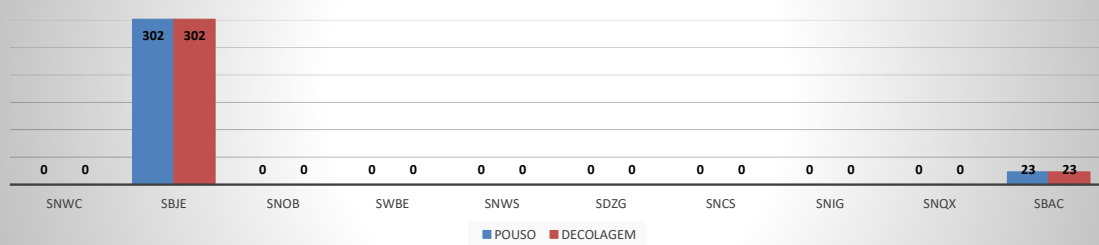

MOVIMENTAÇÃO DE AERONAVES - AVIAÇÃO REGULAR