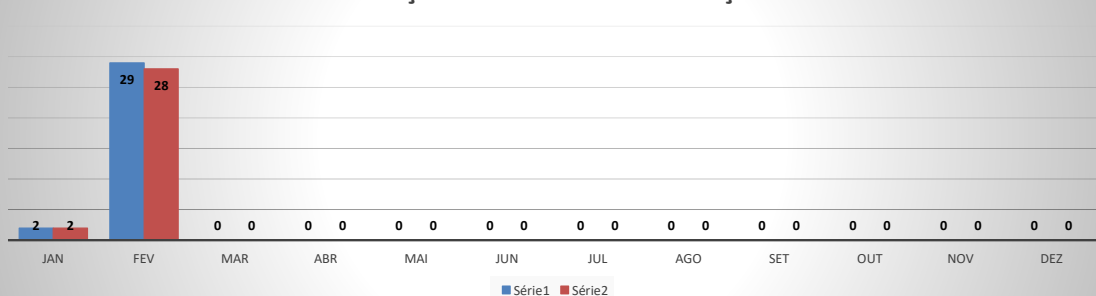

MOVIMENTOS DE AERONAVES E PASSAGEIROS

ANO: 2022

AEROPORTO DE TAUÁ - SDZG

MÊS	PASSAGEIROS				AERONAVES			
	AVIAÇÃO REGULAR		AVIAÇÃO GERAL		AVIAÇÃO REGULAR		AVIAÇÃO GERAL	
	EMBARQUE	DESEMBARQUE	EMBARQUE	DESEMBARQUE	POUSO	DECOLAGEM	POUSO	DECOLAGEM
JAN	0	0	5	5	0	0	2	2
FEV	0	0	87	94	0	0	29	28
MAR	0	0	0	0	0	0	0	0
ABR	0	0	0	0	0	0	0	0
MAI	0	0	0	0	0	0	0	0
JUN	0	0	0	0	0	0	0	0
JUL	0	0	0	0	0	0	0	0
AGO	0	0	0	0	0	0	0	0
SET	0	0	0	0	0	0	0	0
OUT	0	0	0	0	0	0	0	0
NOV	0	0	0	0	0	0	0	0
DEZ	0	0	0	0	0	0	0	0
TOTAIS	0	0	92	99	0	0	31	30
	0		191		0		61	
	191				61			

MOVIMENTAÇÃO DE PASSAGEIROS - AVIAÇÃO REGULAR

MOVIMENTAÇÃO DE PASSAGEIROS - AVIAÇÃO GERAL

MOVIMENTAÇÃO DE AERONAVES - AVIAÇÃO REGULAR

MOVIMENTAÇÃO DE AERONAVES - AVIAÇÃO GERAL

MOVIMENTOS DE AERONAVES E PASSAGEIROS

ANO: 2022

AEROPORTO DE CAMPOS SALES - SNCS

MÊS	PASSAGEIROS				AERONAVES			
	AVIAÇÃO REGULAR		AVIAÇÃO GERAL		AVIAÇÃO REGULAR		AVIAÇÃO GERAL	
	EMBARQUE	DESEMBARQUE	EMBARQUE	DESEMBARQUE	POUSO	DECOLAGEM	POUSO	DECOLAGEM
JAN	0	0	1	10	0	0	2	2
FEV	0	0	11	7	0	0	2	2
MAR	0	0	0	0	0	0	0	0
ABR	0	0	0	0	0	0	0	0
MAI	0	0	0	0	0	0	0	0
JUN	0	0	0	0	0	0	0	0
JUL	0	0	0	0	0	0	0	0
AGO	0	0	0	0	0	0	0	0
SET	0	0	0	0	0	0	0	0
OUT	0	0	0	0	0	0	0	0
NOV	0	0	0	0	0	0	0	0
DEZ	0	0	0	0	0	0	0	0
TOTAIS	0	0	12	17	0	0	4	4
	0		29		0		8	
	29				8			

MOVIMENTOS DE AERONAVES E PASSAGEIROS

ANO: 2022

AEROPORTO DE IGUATU - SNIG

MÊS	PASSAGEIROS				AERONAVES			
	AVIAÇÃO REGULAR		AVIAÇÃO GERAL		AVIAÇÃO REGULAR		AVIAÇÃO GERAL	
	EMBARQUE	DESEMBARQUE	EMBARQUE	DESEMBARQUE	POUSO	DECOLAGEM	POUSO	DECOLAGEM
JAN	0	0	64	56	0	0	28	27
FEV	0	0	97	72	0	0	37	38
MAR	0	0	0	0	0	0	0	0
ABR	0	0	0	0	0	0	0	0
MAI	0	0	0	0	0	0	0	0
JUN	0	0	0	0	0	0	0	0
JUL	0	0	0	0	0	0	0	0
AGO	0	0	0	0	0	0	0	0
SET	0	0	0	0	0	0	0	0
OUT	0	0	0	0	0	0	0	0
NOV	0	0	0	0	0	0	0	0
DEZ	0	0	0	0	0	0	0	0
TOTAIS	0	0	161	128	0	0	65	65
	0		289		0		130	