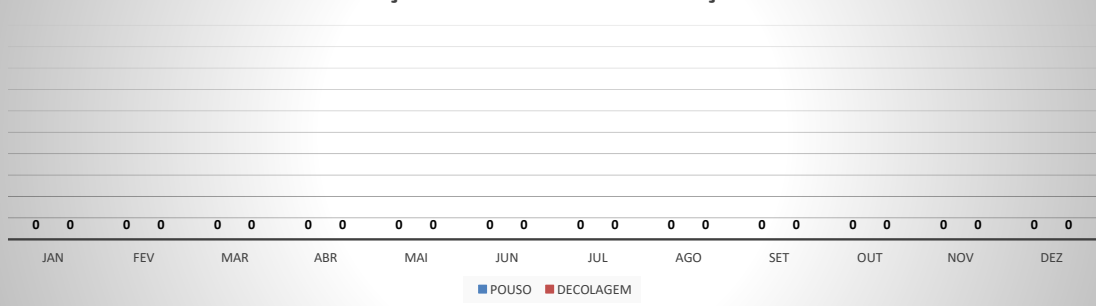

MOVIMENTAÇÃO DE AERONAVES - AVIAÇÃO REGULAR