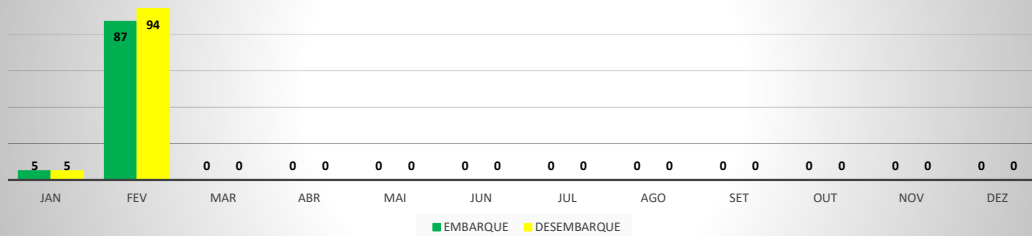

MOVIMENTAÇÃO DE PASSAGEIROS - AVIAÇÃO GERAL

MOVIMENTAÇÃO DE AERONAVES - AVIAÇÃO REGULAR