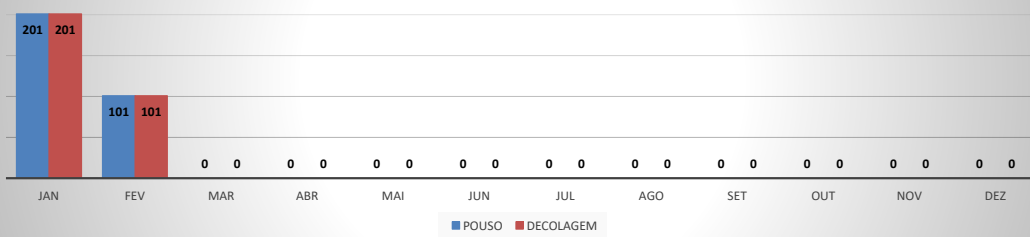

MOVIMENTAÇÃO DE AERONAVES - AVIAÇÃO REGULAR