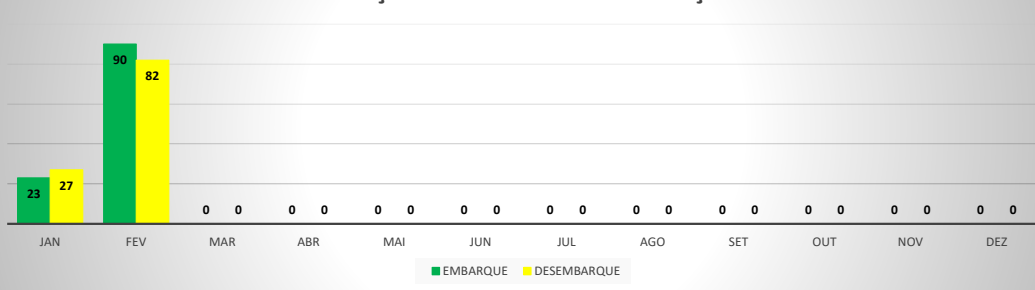

MOVIMENTAÇÃO DE PASSAGEIROS - AVIAÇÃO GERAL