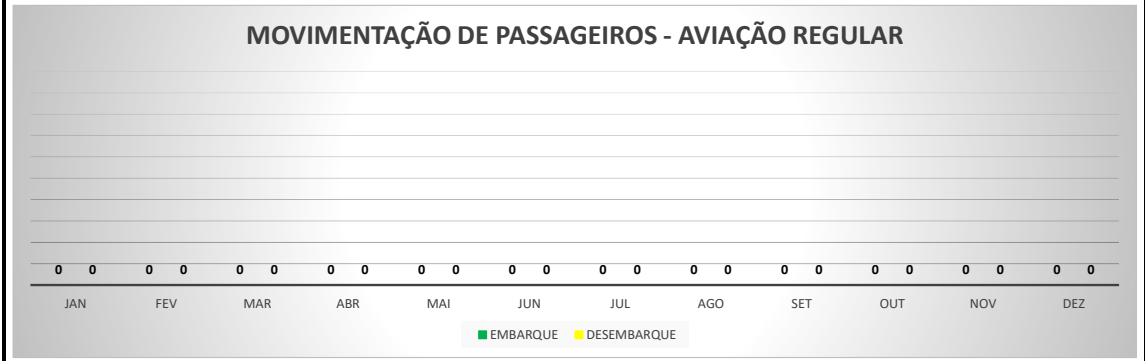

ANO: 2022

AEROPORTO DE SÃO BENEDITO - SWBE

MÊS	PASSAGEIROS				AERONAVES			
	AVIAÇÃO REGULAR		AVIAÇÃO GERAL		AVIAÇÃO REGULAR		AVIAÇÃO GERAL	
	EMBARQUE	DESEMBARQUE	EMBARQUE	DESEMBARQUE	POUSO	DECOLAGEM	POUSO	DECOLAGEM
JAN	0	0	23	27	0	0	15	15
FEV	0	0	90	82	0	0	33	33
MAR	0	0	0	0	0	0	0	0
ABR	0	0	0	0	0	0	0	0
MAI	0	0	0	0	0	0	0	0
JUN	0	0	0	0	0	0	0	0
JUL	0	0	0	0	0	0	0	0
AGO	0	0	0	0	0	0	0	0
SET	0	0	0	0	0	0	0	0
OUT	0	0	0	0	0	0	0	0
NOV	0	0	0	0	0	0	0	0
DEZ	0	0	0	0	0	0	0	0
TOTALS	0	0	113	109	0	0	48	48
	222		222		96		96	

MOVIMENTAÇÃO DE PASSAGEIROS - AVIAÇÃO REGULAR

MOVIMENTAÇÃO DE PASSAGEIROS - AVIAÇÃO GERAL

MOVIMENTAÇÃO DE AERONAVES - AVIAÇÃO REGULAR

MOVIMENTAÇÃO DE AERONAVES - AVIAÇÃO GERAL

MOVIMENTOS DE AERONAVES E PASSAGEIROS

ANO: 2022

AEROPORTO DE CRATEÚS - SNWS

MÊS	PASSAGEIROS				AERONAVES			
	AVIAÇÃO REGULAR		AVIAÇÃO GERAL		AVIAÇÃO REGULAR		AVIAÇÃO GERAL	
	EMBARQUE	DESEMBARQUE	EMBARQUE	DESEMBARQUE	POUSO	DECOLAGEM	POUSO	DECOLAGEM
JAN	0	0	17	11	0	0	6	6
FEV	0	0	40	33	0	0	11	11
MAR	0	0	0	0	0	0	0	0
ABR	0	0	0	0	0	0	0	0
MAI	0	0	0	0	0	0	0	0
JUN	0	0	0	0	0	0	0	0
JUL	0	0	0	0	0	0	0	0
AGO	0	0	0	0	0	0	0	0
SET	0	0	0	0	0	0	0	0
OUT	0	0	0	0	0	0	0	0
NOV	0	0	0	0	0	0	0	0
DEZ	0	0	0	0	0	0	0	0
TOTAIS	0	0	57	44	0	0	17	17
			101				34	

MOVIMENTOS DE AERONAVES E PASSAGEIROS

ANO: 2022

AEROPORTO DE TAUÁ - SDZG

MÊS	PASSAGEIROS				AERONAVES			
	AVIAÇÃO REGULAR		AVIAÇÃO GERAL		AVIAÇÃO REGULAR		AVIAÇÃO GERAL	
	EMBARQUE	DESEMBARQUE	EMBARQUE	DESEMBARQUE	POUSO	DECOLAGEM	POUSO	DECOLAGEM
JAN	0	0	5	5	0	0	2	2
FEV	0	0	87	94	0	0	29	28
MAR	0	0	0	0	0	0	0	0
ABR	0	0	0	0	0	0	0	0
MAI	0	0	0	0	0	0	0	0
JUN	0	0	0	0	0	0	0	0
JUL	0	0	0	0	0	0	0	0
AGO	0	0	0	0	0	0	0	0
SET	0	0	0	0	0	0	0	0
OUT	0	0	0	0	0	0	0	0
NOV	0	0	0	0	0	0	0	0
DEZ	0	0	0	0	0	0	0	0
TOTAIS	0	0	92	99	0	0	31	30
	0		191		0		61	
	191				61			