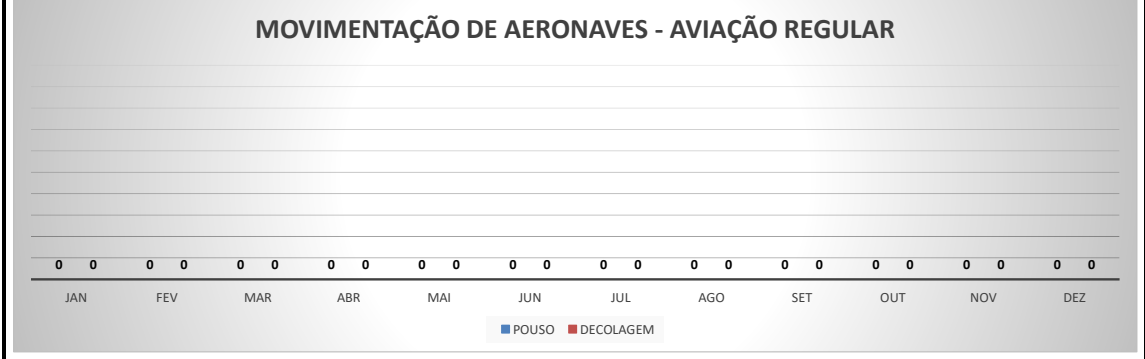

MOVIMENTOS DE AERONAVES E PASSAGEIROS

ANO: 2022

AEROPORTO DE TAUÁ - SDZG

MÊS	PASSAGEIROS				AERONAVES			
	AVIAÇÃO REGULAR		AVIAÇÃO GERAL		AVIAÇÃO REGULAR		AVIAÇÃO GERAL	
	EMBARQUE	DESEMBARQUE	EMBARQUE	DESEMBARQUE	POUSO	DECOLAGEM	POUSO	DECOLAGEM
JAN	0	0	5	5	0	0	2	2
FEV	0	0	87	94	0	0	29	28
MAR	0	0	0	0	0	0	0	0
ABR	0	0	0	0	0	0	0	0
MAI	0	0	0	0	0	0	0	0
JUN	0	0	0	0	0	0	0	0
JUL	0	0	0	0	0	0	0	0
AGO	0	0	0	0	0	0	0	0
SET	0	0	0	0	0	0	0	0
OUT	0	0	0	0	0	0	0	0
NOV	0	0	0	0	0	0	0	0
DEZ	0	0	0	0	0	0	0	0
TOTAIS	0	0	92	99	0	0	31	30
	0		191		0		61	
	191				61			

MOVIMENTAÇÃO DE PASSAGEIROS - AVIAÇÃO REGULAR

MOVIMENTAÇÃO DE PASSAGEIROS - AVIAÇÃO GERAL

MOVIMENTAÇÃO DE AERONAVES - AVIAÇÃO REGULAR

MOVIMENTAÇÃO DE AERONAVES - AVIAÇÃO GERAL

MOVIMENTOS DE AERONAVES E PASSAGEIROS

ANO: 2022

AEROPORTO DE CAMPOS SALES - SNCS

MÊS	PASSAGEIROS				AERONAVES			
	AVIAÇÃO REGULAR		AVIAÇÃO GERAL		AVIAÇÃO REGULAR		AVIAÇÃO GERAL	
	EMBARQUE	DESEMBARQUE	EMBARQUE	DESEMBARQUE	POUSO	DECOLAGEM	POUSO	DECOLAGEM
JAN	0	0	1	10	0	0	2	2
FEV	0	0	11	7	0	0	2	2
MAR	0	0	0	0	0	0	0	0
ABR	0	0	0	0	0	0	0	0
MAI	0	0	0	0	0	0	0	0
JUN	0	0	0	0	0	0	0	0
JUL	0	0	0	0	0	0	0	0
AGO	0	0	0	0	0	0	0	0
SET	0	0	0	0	0	0	0	0
OUT	0	0	0	0	0	0	0	0
NOV	0	0	0	0	0	0	0	0
DEZ	0	0	0	0	0	0	0	0
TOTAIS	0	0	12	17	0	0	4	4
	0		29		0		8	
	29				8			

MOVIMENTOS DE AERONAVES E PASSAGEIROS

ANO: 2022

AEROPORTO DE IGUATU - SNIG

MÊS	PASSAGEIROS				AERONAVES			
	AVIAÇÃO REGULAR		AVIAÇÃO GERAL		AVIAÇÃO REGULAR		AVIAÇÃO GERAL	
	EMBARQUE	DESEMBARQUE	EMBARQUE	DESEMBARQUE	POUSO	DECOLAGEM	POUSO	DECOLAGEM
JAN	0	0	64	56	0	0	28	27
FEV	0	0	97	72	0	0	37	38
MAR	0	0	0	0	0	0	0	0
ABR	0	0	0	0	0	0	0	0
MAI	0	0	0	0	0	0	0	0
JUN	0	0	0	0	0	0	0	0
JUL	0	0	0	0	0	0	0	0
AGO	0	0	0	0	0	0	0	0
SET	0	0	0	0	0	0	0	0
OUT	0	0	0	0	0	0	0	0
NOV	0	0	0	0	0	0	0	0
DEZ	0	0	0	0	0	0	0	0
TOTAIS	0	0	161	128	0	0	65	65
	0		289		0		130	