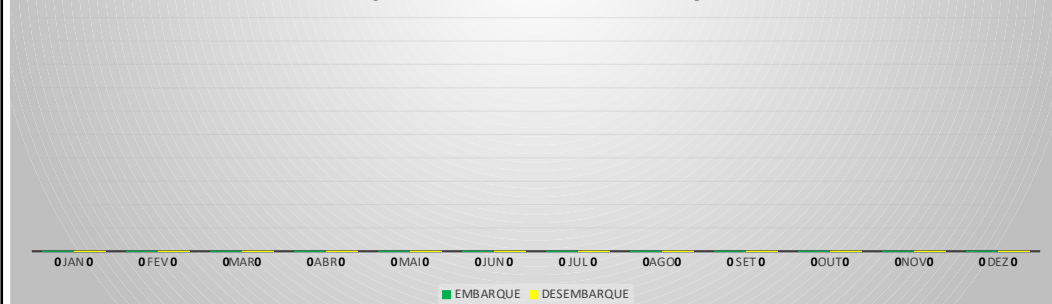

MOVIMENTOS DE AERONAVES E PASSAGEIROS

ANO: 2022

AEROPORTO DE SÃO BENEDITO - SWBE

MÊS	PASSAGEIROS				AERONAVES			
	AVIAÇÃO REGULAR		AVIAÇÃO GERAL		AVIAÇÃO REGULAR		AVIAÇÃO GERAL	
	EMBARQUE	DESEMBARQUE	EMBARQUE	DESEMBARQUE	POUSO	DECOLAGEM	POUSO	DECOLAGEM
JAN	0	0	23	27	0	0	15	15
FEV	0	0	90	82	0	0	33	33
MAR	0	0	45	42	0	0	21	21
ABR	0	0	0	0	0	0	0	0
MAI	0	0	0	0	0	0	0	0
JUN	0	0	0	0	0	0	0	0
JUL	0	0	0	0	0	0	0	0
AGO	0	0	0	0	0	0	0	0
SET	0	0	0	0	0	0	0	0
OUT	0	0	0	0	0	0	0	0
NOV	0	0	0	0	0	0	0	0
DEZ	0	0	0	0	0	0	0	0
TOTAIS	0	0	158	151	0	0	69	69
	0		309		0		138	
	309				138			

MOVIMENTAÇÃO DE PASSAGEIROS - AVIAÇÃO REGULAR