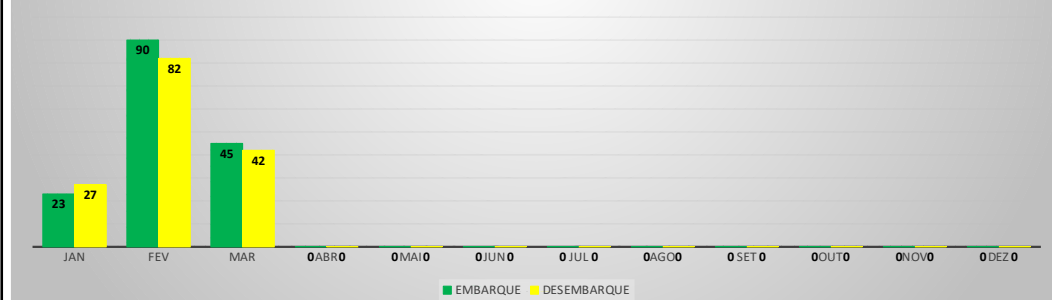

MOVIMENTAÇÃO DE PASSAGEIROS - AVIAÇÃO GERAL