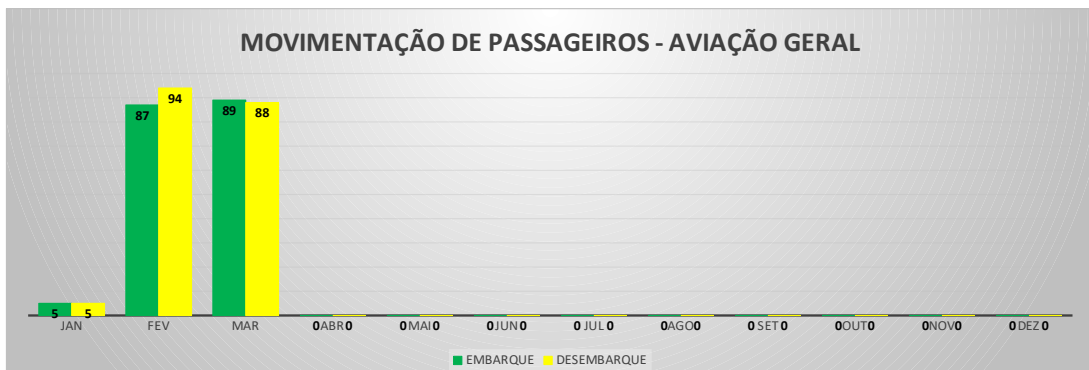

**ANO: 2022**

**AEROPORTO DE CRATEÚS - SNWS**

MÊS	PASSAGEIROS				AERONAVES			
	AVIAÇÃO REGULAR		AVIAÇÃO GERAL		AVIAÇÃO REGULAR		AVIAÇÃO GERAL	
	EMBARQUE	DESEMBARQUE	EMBARQUE	DESEMBARQUE	POUSO	DECOLAGEM	POUSO	DECOLAGEM
JAN	0	0	17	11	0	0	6	6
FEV	0	0	40	33	0	0	11	11
MAR	0	0	8	8	0	0	4	4
ABR	0	0	0	0	0	0	0	0
MAI	0	0	0	0	0	0	0	0
JUN	0	0	0	0	0	0	0	0
JUL	0	0	0	0	0	0	0	0
AGO	0	0	0	0	0	0	0	0
SET	0	0	0	0	0	0	0	0
OUT	0	0	0	0	0	0	0	0
NOV	0	0	0	0	0	0	0	0
DEZ	0	0	0	0	0	0	0	0
<b>TOTAIS</b>	<b>0</b>	<b>0</b>	<b>65</b>	<b>52</b>	<b>0</b>	<b>0</b>	<b>21</b>	<b>21</b>
	<b>117</b>		<b>42</b>					

**MOVIMENTOS DE AERONAVES E PASSAGEIROS**

**ANO: 2022**

**AEROPORTO DE TAUÁ - SDZG**

MÊS	PASSAGEIROS				AERONAVES			
	AVIAÇÃO REGULAR		AVIAÇÃO GERAL		AVIAÇÃO REGULAR		AVIAÇÃO GERAL	
	EMBARQUE	DESEMBARQUE	EMBARQUE	DESEMBARQUE	POUSO	DECOLAGEM	POUSO	DECOLAGEM
JAN	0	0	5	5	0	0	2	2
FEV	0	0	87	94	0	0	29	28
MAR	0	0	89	88	0	0	26	26
ABR	0	0	0	0	0	0	0	0
MAI	0	0	0	0	0	0	0	0
JUN	0	0	0	0	0	0	0	0
JUL	0	0	0	0	0	0	0	0
AGO	0	0	0	0	0	0	0	0
SET	0	0	0	0	0	0	0	0
OUT	0	0	0	0	0	0	0	0
NOV	0	0	0	0	0	0	0	0
DEZ	0	0	0	0	0	0	0	0
<b>TOTAIS</b>	<b>0</b>	<b>0</b>	<b>181</b>	<b>187</b>	<b>0</b>	<b>0</b>	<b>57</b>	<b>56</b>
	<b>0</b>		<b>368</b>		<b>0</b>		<b>113</b>	
	<b>368</b>				<b>113</b>			

**MOVIMENTOS DE AERONAVES E PASSAGEIROS**

**ANO: 2022**

**AEROPORTO DE CAMPOS SALES - SNCS**

MÊS	PASSAGEIROS				AERONAVES			
	AVIAÇÃO REGULAR		AVIAÇÃO GERAL		AVIAÇÃO REGULAR		AVIAÇÃO GERAL	
	EMBARQUE	DESEMBARQUE	EMBARQUE	DESEMBARQUE	POUSO	DECOLAGEM	POUSO	DECOLAGEM
JAN	0	0	1	10	0	0	2	2
FEV	0	0	11	7	0	0	2	2
MAR	0	0	10	2	0	0	3	3
ABR	0	0	0	0	0	0	0	0
MAI	0	0	0	0	0	0	0	0
JUN	0	0	0	0	0	0	0	0
JUL	0	0	0	0	0	0	0	0
AGO	0	0	0	0	0	0	0	0
SET	0	0	0	0	0	0	0	0
OUT	0	0	0	0	0	0	0	0
NOV	0	0	0	0	0	0	0	0
DEZ	0	0	0	0	0	0	0	0
<b>TOTAIS</b>	<b>0</b>	<b>0</b>	<b>22</b>	<b>19</b>	<b>0</b>	<b>0</b>	<b>7</b>	<b>7</b>
			<b>41</b>				<b>14</b>	
	<b>41</b>				<b>14</b>			