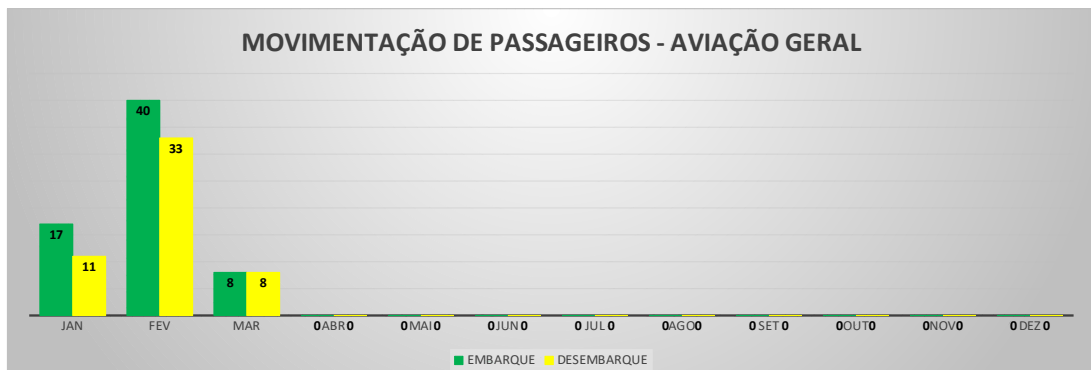

**ANO: 2022**

**AEROPORTO DE SÃO BENEDITO - SWBE**

MÊS	PASSAGEIROS				AERONAVES			
	AVIAÇÃO REGULAR		AVIAÇÃO GERAL		AVIAÇÃO REGULAR		AVIAÇÃO GERAL	
	EMBARQUE	DESEMBARQUE	EMBARQUE	DESEMBARQUE	POUSO	DECOLAGEM	POUSO	DECOLAGEM
JAN	0	0	23	27	0	0	15	15
FEV	0	0	90	82	0	0	33	33
MAR	0	0	45	42	0	0	21	21
ABR	0	0	0	0	0	0	0	0
MAI	0	0	0	0	0	0	0	0
JUN	0	0	0	0	0	0	0	0
JUL	0	0	0	0	0	0	0	0
AGO	0	0	0	0	0	0	0	0
SET	0	0	0	0	0	0	0	0
OUT	0	0	0	0	0	0	0	0
NOV	0	0	0	0	0	0	0	0
DEZ	0	0	0	0	0	0	0	0
<b>TOTAIS</b>	<b>0</b>	<b>0</b>	<b>158</b>	<b>151</b>	<b>0</b>	<b>0</b>	<b>69</b>	<b>69</b>
	<b>0</b>		<b>309</b>		<b>0</b>		<b>138</b>	
	<b>309</b>				<b>138</b>			

**MOVIMENTAÇÃO DE PASSAGEIROS - AVIAÇÃO REGULAR**

**MOVIMENTAÇÃO DE PASSAGEIROS - AVIAÇÃO GERAL**

**MOVIMENTAÇÃO DE AERONAVES - AVIAÇÃO REGULAR**

**MOVIMENTAÇÃO DE AERONAVES - AVIAÇÃO GERAL**

**MOVIMENTOS DE AERONAVES E PASSAGEIROS**

**ANO: 2022**

**AEROPORTO DE CRATEÚS - SNWS**

MÊS	PASSAGEIROS				AERONAVES			
	AVIAÇÃO REGULAR		AVIAÇÃO GERAL		AVIAÇÃO REGULAR		AVIAÇÃO GERAL	
	EMBARQUE	DESEMBARQUE	EMBARQUE	DESEMBARQUE	POUSO	DECOLAGEM	POUSO	DECOLAGEM
JAN	0	0	17	11	0	0	6	6
FEV	0	0	40	33	0	0	11	11
MAR	0	0	8	8	0	0	4	4
ABR	0	0	0	0	0	0	0	0
MAI	0	0	0	0	0	0	0	0
JUN	0	0	0	0	0	0	0	0
JUL	0	0	0	0	0	0	0	0
AGO	0	0	0	0	0	0	0	0
SET	0	0	0	0	0	0	0	0
OUT	0	0	0	0	0	0	0	0
NOV	0	0	0	0	0	0	0	0
DEZ	0	0	0	0	0	0	0	0
<b>TOTAIS</b>	<b>0</b>	<b>0</b>	<b>65</b>	<b>52</b>	<b>0</b>	<b>0</b>	<b>21</b>	<b>21</b>
	<b>117</b>		<b>42</b>					