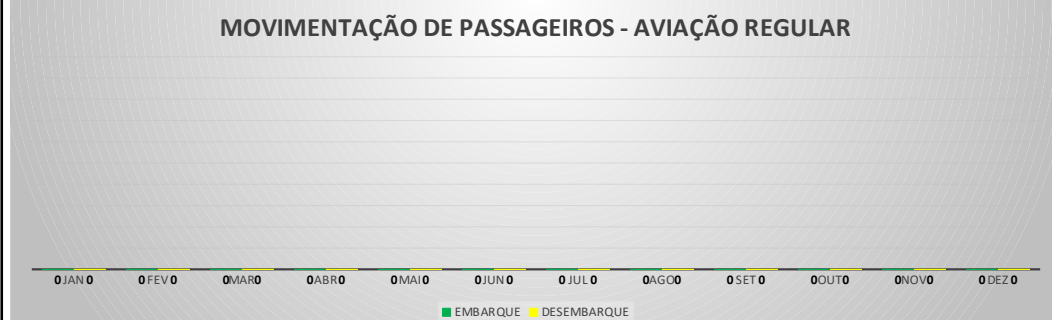

MOVIMENTOS DE AERONAVES E PASSAGEIROS

ANO: 2022

AEROPORTO DE CAMOCIM - SNWC

MÊS	PASSAGEIROS				AERONAVES			
	AVIAÇÃO REGULAR		AVIAÇÃO GERAL		AVIAÇÃO REGULAR		AVIAÇÃO GERAL	
	EMBARQUE	DESEMBARQUE	EMBARQUE	DESEMBARQUE	POUSO	DECOLAGEM	POUSO	DECOLAGEM
JAN	0	0	28	22	0	0	10	11
FEV	0	0	15	12	0	0	5	5
MAR	0	0	9	17	0	0	6	6
ABR	0	0	0	0	0	0	0	0
MAI	0	0	0	0	0	0	0	0
JUN	0	0	0	0	0	0	0	0
JUL	0	0	0	0	0	0	0	0
AGO	0	0	0	0	0	0	0	0
SET	0	0	0	0	0	0	0	0
OUT	0	0	0	0	0	0	0	0
NOV	0	0	0	0	0	0	0	0
DEZ	0	0	0	0	0	0	0	0
TOTAIS	0	0	52	51	0	0	21	22
	0		103		0		43	
	103				43			

MOVIMENTAÇÃO DE PASSAGEIROS - AVIAÇÃO REGULAR