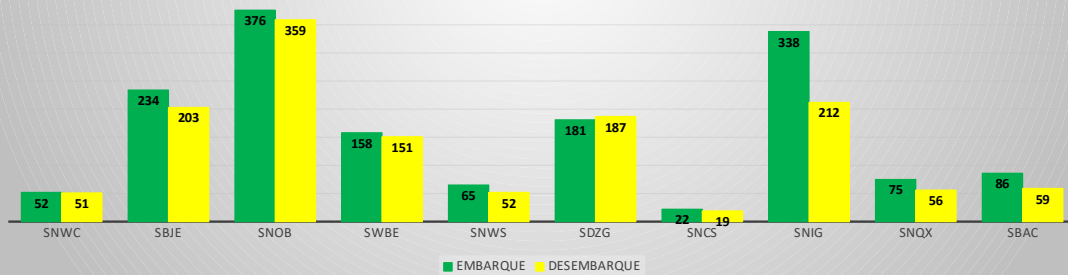

MOVIMENTAÇÃO DE PASSAGEIROS - AVIAÇÃO GERAL