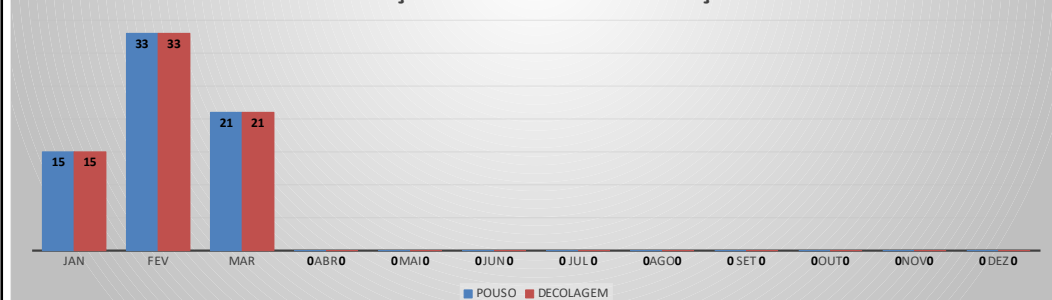

**ANO: 2022**

**AEROPORTO DE SÃO BENEDITO - SWBE**

MÊS	PASSAGEIROS				AERONAVES			
	AVIAÇÃO REGULAR		AVIAÇÃO GERAL		AVIAÇÃO REGULAR		AVIAÇÃO GERAL	
	EMBARQUE	DESEMBARQUE	EMBARQUE	DESEMBARQUE	POUSO	DECOLAGEM	POUSO	DECOLAGEM
JAN	0	0	23	27	0	0	15	15
FEV	0	0	90	82	0	0	33	33
MAR	0	0	45	42	0	0	21	21
ABR	0	0	0	0	0	0	0	0
MAI	0	0	0	0	0	0	0	0
JUN	0	0	0	0	0	0	0	0
JUL	0	0	0	0	0	0	0	0
AGO	0	0	0	0	0	0	0	0
SET	0	0	0	0	0	0	0	0
OUT	0	0	0	0	0	0	0	0
NOV	0	0	0	0	0	0	0	0
DEZ	0	0	0	0	0	0	0	0
<b>TOTAIS</b>	<b>0</b>	<b>0</b>	<b>158</b>	<b>151</b>	<b>0</b>	<b>0</b>	<b>69</b>	<b>69</b>
	<b>0</b>		<b>309</b>		<b>0</b>		<b>138</b>	
	<b>309</b>				<b>138</b>			

**MOVIMENTAÇÃO DE PASSAGEIROS - AVIAÇÃO REGULAR**

**MOVIMENTAÇÃO DE PASSAGEIROS - AVIAÇÃO GERAL**

**MOVIMENTAÇÃO DE AERONAVES - AVIAÇÃO REGULAR**

**MOVIMENTAÇÃO DE AERONAVES - AVIAÇÃO GERAL**

**MOVIMENTOS DE AERONAVES E PASSAGEIROS**

**ANO: 2022**

**AEROPORTO DE CRATEÚS - SNWS**

MÊS	PASSAGEIROS				AERONAVES			
	AVIAÇÃO REGULAR		AVIAÇÃO GERAL		AVIAÇÃO REGULAR		AVIAÇÃO GERAL	
	EMBARQUE	DESEMBARQUE	EMBARQUE	DESEMBARQUE	POUSO	DECOLAGEM	POUSO	DECOLAGEM
JAN	0	0	17	11	0	0	6	6
FEV	0	0	40	33	0	0	11	11
MAR	0	0	8	8	0	0	4	4
ABR	0	0	0	0	0	0	0	0
MAI	0	0	0	0	0	0	0	0
JUN	0	0	0	0	0	0	0	0
JUL	0	0	0	0	0	0	0	0
AGO	0	0	0	0	0	0	0	0
SET	0	0	0	0	0	0	0	0
OUT	0	0	0	0	0	0	0	0
NOV	0	0	0	0	0	0	0	0
DEZ	0	0	0	0	0	0	0	0
<b>TOTAIS</b>	<b>0</b>	<b>0</b>	<b>65</b>	<b>52</b>	<b>0</b>	<b>0</b>	<b>21</b>	<b>21</b>
	<b>117</b>		<b>42</b>					