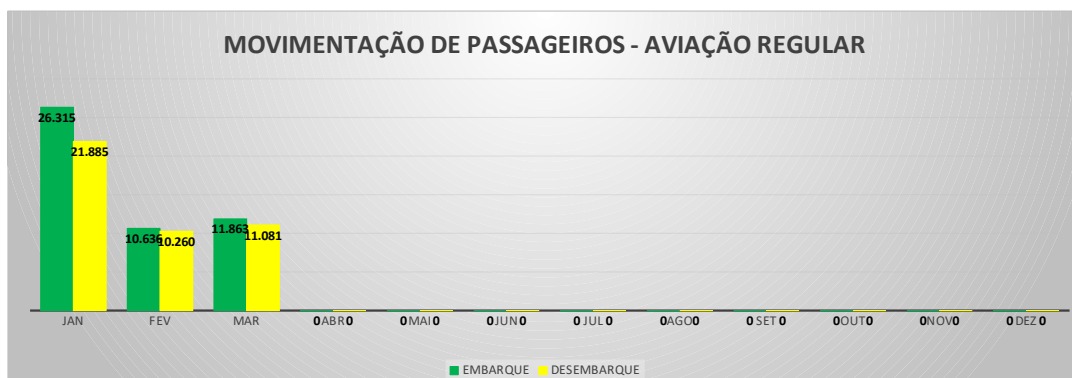

**MOVIMENTOS DE AERONAVES E PASSAGEIROS**

**ANO: 2022**

**MOVIMENTOS - MENSAL**

MÊS	PASSAGEIROS				AERONAVES			
	AVIAÇÃO REGULAR		AVIAÇÃO GERAL		AVIAÇÃO REGULAR		AVIAÇÃO GERAL	
	EMBARQUE	DESEMBARQUE	EMBARQUE	DESEMBARQUE	POUSO	DECOLAGEM	POUSO	DECOLAGEM
JAN	26.315	21.885	356	285	212	212	170	170
FEV	10.636	10.260	566	503	113	113	228	233
MAR	11.863	11.081	665	561	111	111	252	256
ABR	0	0	0	0	0	0	0	0
MAI	0	0	0	0	0	0	0	0
JUN	0	0	0	0	0	0	0	0
JUL	0	0	0	0	0	0	0	0
AGO	0	0	0	0	0	0	0	0
SET	0	0	0	0	0	0	0	0
OUT	0	0	0	0	0	0	0	0
NOV	0	0	0	0	0	0	0	0
DEZ	0	0	0	0	0	0	0	0
<b>TOTAIS</b>	<b>48.814</b>	<b>43.226</b>	<b>1.587</b>	<b>1.349</b>	<b>436</b>	<b>436</b>	<b>650</b>	<b>659</b>
	<b>92.040</b>		<b>2.936</b>		<b>872</b>		<b>1.309</b>	
	<b>94.976</b>				<b>2.181</b>			

**MOVIMENTOS DE AERONAVES E PASSAGEIROS**

**ANO: 2022**

**MOVIMENTOS - POR AEROPORTO**

ICAO	PASSAGEIROS				AERONAVES			
	AVIAÇÃO REGULAR		AVIAÇÃO GERAL		AVIAÇÃO REGULAR		AVIAÇÃO GERAL	
	EMBARQUE	DESEMBARQUE	EMBARQUE	DESEMBARQUE	POUSO	DECOLAGEM	POUSO	DECOLAGEM
SNWC	0	0	52	51	0	0	21	22
SBJE	48.367	42.969	234	203	404	404	150	152
SNOB	0	0	376	359	0	0	139	144
SWBE	0	0	158	151	0	0	69	69
SNWS	0	0	65	52	0	0	21	21
SDZG	0	0	181	187	0	0	57	56
SNCS	0	0	22	19	0	0	7	7
SNIG	0	0	338	212	0	0	117	118
SNQX	0	0	75	56	0	0	24	24
SBAC	447	257	86	59	32	32	45	46
<b>TOTAL</b>	<b>48.814</b>	<b>43.226</b>	<b>1.587</b>	<b>1.349</b>	<b>436</b>	<b>436</b>	<b>650</b>	<b>659</b>