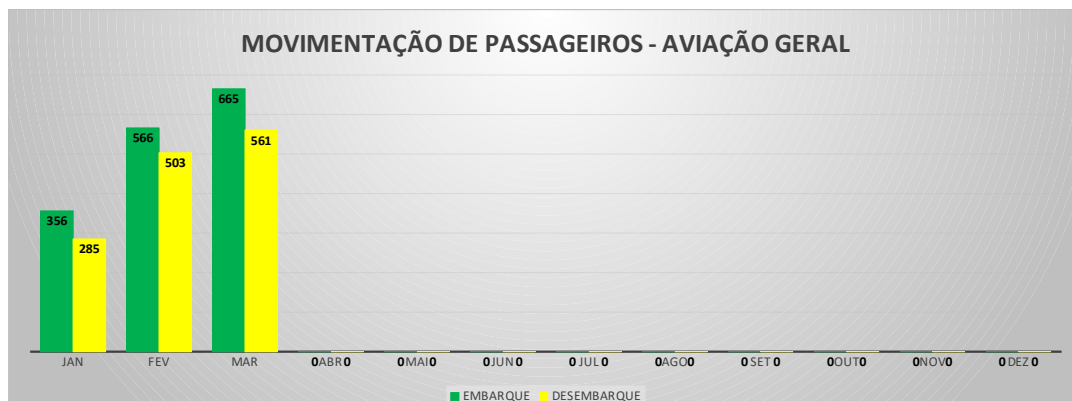

**MOVIMENTOS DE AERONAVES E PASSAGEIROS**

**ANO: 2022**

**MOVIMENTOS - MENSAL**

MÊS	PASSAGEIROS				AERONAVES			
	AVIAÇÃO REGULAR		AVIAÇÃO GERAL		AVIAÇÃO REGULAR		AVIAÇÃO GERAL	
	EMBARQUE	DESEMBARQUE	EMBARQUE	DESEMBARQUE	POUSO	DECOLAGEM	POUSO	DECOLAGEM
JAN	26.315	21.885	356	285	212	212	170	170
FEV	10.636	10.260	566	503	113	113	228	233
MAR	11.863	11.081	665	561	111	111	252	256
ABR	0	0	0	0	0	0	0	0
MAI	0	0	0	0	0	0	0	0
JUN	0	0	0	0	0	0	0	0
JUL	0	0	0	0	0	0	0	0
AGO	0	0	0	0	0	0	0	0
SET	0	0	0	0	0	0	0	0
OUT	0	0	0	0	0	0	0	0
NOV	0	0	0	0	0	0	0	0
DEZ	0	0	0	0	0	0	0	0
<b>TOTAIS</b>	<b>48.814</b>	<b>43.226</b>	<b>1.587</b>	<b>1.349</b>	<b>436</b>	<b>436</b>	<b>650</b>	<b>659</b>
	<b>92.040</b>		<b>2.936</b>		<b>872</b>		<b>1.309</b>	
	<b>94.976</b>				<b>2.181</b>			

**MOVIMENTOS DE AERONAVES E PASSAGEIROS**

**ANO: 2022**

**MOVIMENTOS - POR AEROPORTO**

ICAO	PASSAGEIROS				AERONAVES			
	AVIAÇÃO REGULAR		AVIAÇÃO GERAL		AVIAÇÃO REGULAR		AVIAÇÃO GERAL	
	EMBARQUE	DESEMBARQUE	EMBARQUE	DESEMBARQUE	POUSO	DECOLAGEM	POUSO	DECOLAGEM
SNWC	0	0	52	51	0	0	21	22
SBJE	48.367	42.969	234	203	404	404	150	152
SNOB	0	0	376	359	0	0	139	144
SWBE	0	0	158	151	0	0	69	69
SNWS	0	0	65	52	0	0	21	21
SDZG	0	0	181	187	0	0	57	56
SNCS	0	0	22	19	0	0	7	7
SNIG	0	0	338	212	0	0	117	118
SNQX	0	0	75	56	0	0	24	24
SBAC	447	257	86	59	32	32	45	46
<b>TOTAL</b>	<b>48.814</b>	<b>43.226</b>	<b>1.587</b>	<b>1.349</b>	<b>436</b>	<b>436</b>	<b>650</b>	<b>659</b>