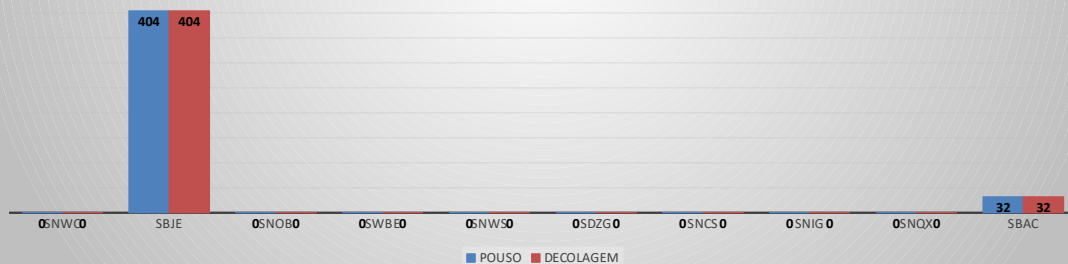

MOVIMENTAÇÃO DE AERONAVES - AVIAÇÃO REGULAR