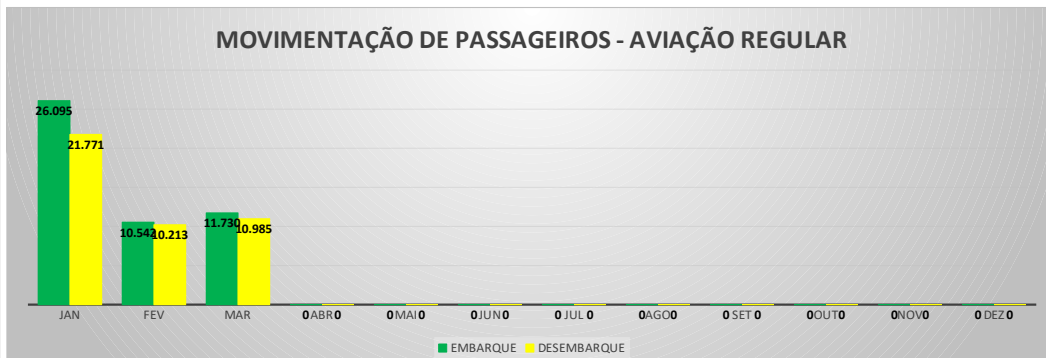

**ANO: 2022**

**AEROPORTO DE CAMOCIM - SNWC**

MÊS	PASSAGEIROS				AERONAVES			
	AVIAÇÃO REGULAR		AVIAÇÃO GERAL		AVIAÇÃO REGULAR		AVIAÇÃO GERAL	
	EMBARQUE	DESEMBARQUE	EMBARQUE	DESEMBARQUE	POUSO	DECOLAGEM	POUSO	DECOLAGEM
JAN	0	0	28	22	0	0	10	11
FEV	0	0	15	12	0	0	5	5
MAR	0	0	9	17	0	0	6	6
ABR	0	0	0	0	0	0	0	0
MAI	0	0	0	0	0	0	0	0
JUN	0	0	0	0	0	0	0	0
JUL	0	0	0	0	0	0	0	0
AGO	0	0	0	0	0	0	0	0
SET	0	0	0	0	0	0	0	0
OUT	0	0	0	0	0	0	0	0
NOV	0	0	0	0	0	0	0	0
DEZ	0	0	0	0	0	0	0	0
<b>TOTAIS</b>	<b>0</b>	<b>0</b>	<b>52</b>	<b>51</b>	<b>0</b>	<b>0</b>	<b>21</b>	<b>22</b>
	<b>0</b>		<b>103</b>		<b>0</b>		<b>43</b>	
	<b>103</b>				<b>43</b>			

**MOVIMENTAÇÃO DE PASSAGEIROS - AVIAÇÃO REGULAR**

**MOVIMENTAÇÃO DE PASSAGEIROS - AVIAÇÃO GERAL**

**MOVIMENTAÇÃO DE AERONAVES - AVIAÇÃO REGULAR**

**MOVIMENTAÇÃO DE AERONAVES - AVIAÇÃO GERAL**

**MOVIMENTOS DE AERONAVES E PASSAGEIROS**

**ANO: 2022**

**AEROPORTO DE JERICÓACOARA - SBJE**

MÊS	PASSAGEIROS				AERONAVES			
	AVIAÇÃO REGULAR		AVIAÇÃO GERAL		AVIAÇÃO REGULAR		AVIAÇÃO GERAL	
	EMBARQUE	DESEMBARQUE	EMBARQUE	DESEMBARQUE	POUSO	DECOLAGEM	POUSO	DECOLAGEM
JAN	26.095	21.771	98	61	201	201	50	52
FEV	10.542	10.213	39	49	101	101	37	37
MAR	11.730	10.985	97	93	102	102	63	63
ABR	0	0	0	0	0	0	0	0
MAI	0	0	0	0	0	0	0	0
JUN	0	0	0	0	0	0	0	0
JUL	0	0	0	0	0	0	0	0
AGO	0	0	0	0	0	0	0	0
SET	0	0	0	0	0	0	0	0
OUT	0	0	0	0	0	0	0	0
NOV	0	0	0	0	0	0	0	0
DEZ	0	0	0	0	0	0	0	0
<b>TOTAIS</b>	<b>48.367</b>	<b>42.969</b>	<b>234</b>	<b>203</b>	<b>404</b>	<b>404</b>	<b>150</b>	<b>152</b>
	<b>91.336</b>		<b>437</b>		<b>808</b>		<b>302</b>	
	<b>91.773</b>				<b>1.110</b>			