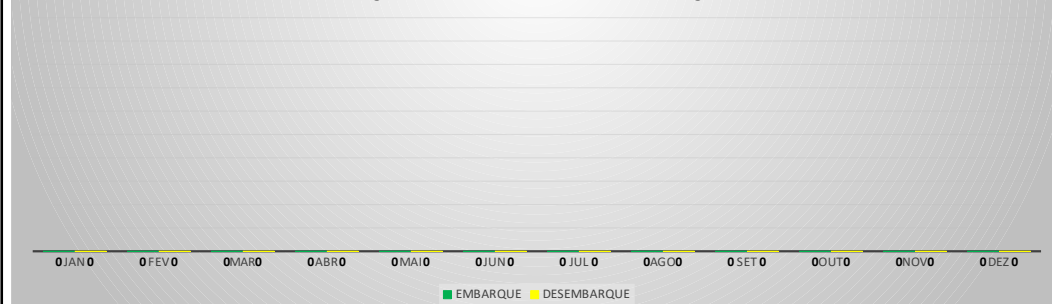

MOVIMENTOS DE AERONAVES E PASSAGEIROS

ANO: 2022

AEROPORTO DE SOBRAL - SNOB

MÊS	PASSAGEIROS				AERONAVES			
	AVIAÇÃO REGULAR		AVIAÇÃO GERAL		AVIAÇÃO REGULAR		AVIAÇÃO GERAL	
	EMBARQUE	DESEMBARQUE	EMBARQUE	DESEMBARQUE	POUSO	DECOLAGEM	POUSO	DECOLAGEM
JAN	0	0	87	71	0	0	34	33
FEV	0	0	165	139	0	0	57	61
MAR	0	0	124	149	0	0	48	50
ABR	0	0	0	0	0	0	0	0
MAI	0	0	0	0	0	0	0	0
JUN	0	0	0	0	0	0	0	0
JUL	0	0	0	0	0	0	0	0
AGO	0	0	0	0	0	0	0	0
SET	0	0	0	0	0	0	0	0
OUT	0	0	0	0	0	0	0	0
NOV	0	0	0	0	0	0	0	0
DEZ	0	0	0	0	0	0	0	0
TOTAIS	0	0	376	359	0	0	139	144
	0		735		0		283	
	735				283			

MOVIMENTAÇÃO DE PASSAGEIROS - AVIAÇÃO REGULAR