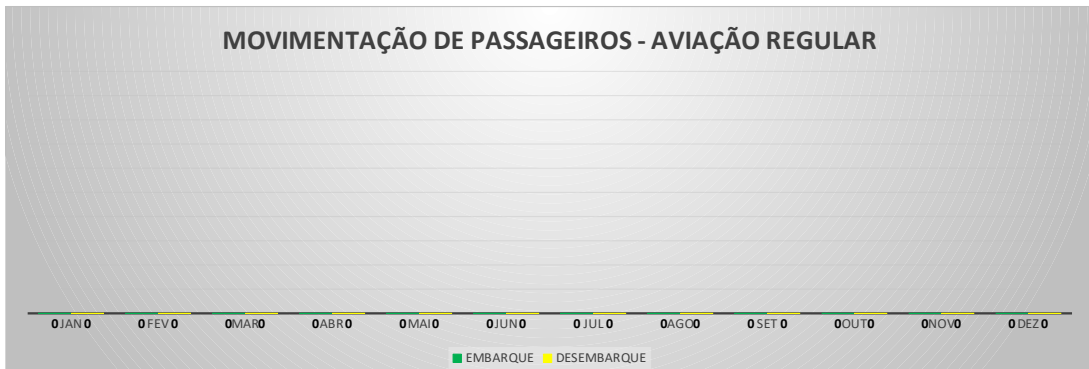

**MOVIMENTOS DE AERONAVES E PASSAGEIROS**

**ANO: 2022**

**AEROPORTO DE CAMPOS SALES - SNCS**

MÊS	PASSAGEIROS				AERONAVES			
	AVIAÇÃO REGULAR		AVIAÇÃO GERAL		AVIAÇÃO REGULAR		AVIAÇÃO GERAL	
	EMBARQUE	DESEMBARQUE	EMBARQUE	DESEMBARQUE	POUSO	DECOLAGEM	POUSO	DECOLAGEM
JAN	0	0	1	10	0	0	2	2
FEV	0	0	11	7	0	0	2	2
MAR	0	0	10	2	0	0	3	3
ABR	0	0	0	0	0	0	0	0
MAI	0	0	0	0	0	0	0	0
JUN	0	0	0	0	0	0	0	0
JUL	0	0	0	0	0	0	0	0
AGO	0	0	0	0	0	0	0	0
SET	0	0	0	0	0	0	0	0
OUT	0	0	0	0	0	0	0	0
NOV	0	0	0	0	0	0	0	0
DEZ	0	0	0	0	0	0	0	0
<b>TOTAIS</b>	<b>0</b>	<b>0</b>	<b>22</b>	<b>19</b>	<b>0</b>	<b>0</b>	<b>7</b>	<b>7</b>
			<b>41</b>				<b>14</b>	
	<b>41</b>				<b>14</b>			

**MOVIMENTOS DE AERONAVES E PASSAGEIROS**

**ANO: 2022**

**AEROPORTO DE IGUATU - SNIG**

MÊS	PASSAGEIROS				AERONAVES			
	AVIAÇÃO REGULAR		AVIAÇÃO GERAL		AVIAÇÃO REGULAR		AVIAÇÃO GERAL	
	EMBARQUE	DESEMBARQUE	EMBARQUE	DESEMBARQUE	POUSO	DECOLAGEM	POUSO	DECOLAGEM
JAN	0	0	64	56	0	0	28	27
FEV	0	0	97	72	0	0	37	38
MAR	0	0	177	84	0	0	52	53
ABR	0	0	0	0	0	0	0	0
MAI	0	0	0	0	0	0	0	0
JUN	0	0	0	0	0	0	0	0
JUL	0	0	0	0	0	0	0	0
AGO	0	0	0	0	0	0	0	0
SET	0	0	0	0	0	0	0	0
OUT	0	0	0	0	0	0	0	0
NOV	0	0	0	0	0	0	0	0
DEZ	0	0	0	0	0	0	0	0
<b>TOTAIS</b>	<b>0</b>	<b>0</b>	<b>338</b>	<b>212</b>	<b>0</b>	<b>0</b>	<b>117</b>	<b>118</b>
	<b>0</b>		<b>550</b>		<b>0</b>		<b>235</b>	
	<b>550</b>				<b>235</b>			