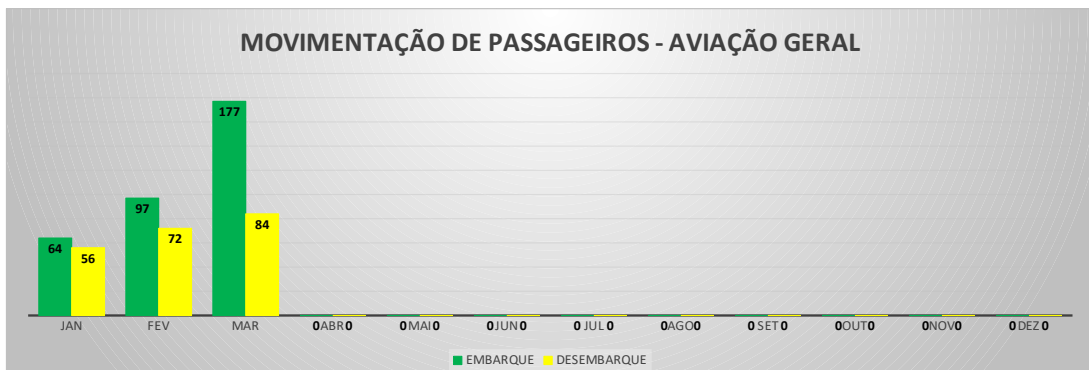

MOVIMENTOS DE AERONAVES E PASSAGEIROS

ANO: 2022

AEROPORTO DE IGUATU - SNIG

MÊS	PASSAGEIROS				AERONAVES			
	AVIAÇÃO REGULAR		AVIAÇÃO GERAL		AVIAÇÃO REGULAR		AVIAÇÃO GERAL	
	EMBARQUE	DESEMBARQUE	EMBARQUE	DESEMBARQUE	POUSO	DECOLAGEM	POUSO	DECOLAGEM
JAN	0	0	64	56	0	0	28	27
FEV	0	0	97	72	0	0	37	38
MAR	0	0	177	84	0	0	52	53
ABR	0	0	0	0	0	0	0	0
MAI	0	0	0	0	0	0	0	0
JUN	0	0	0	0	0	0	0	0
JUL	0	0	0	0	0	0	0	0
AGO	0	0	0	0	0	0	0	0
SET	0	0	0	0	0	0	0	0
OUT	0	0	0	0	0	0	0	0
NOV	0	0	0	0	0	0	0	0
DEZ	0	0	0	0	0	0	0	0
TOTAIS	0	0	338	212	0	0	117	118
	0		550		0		235	
	550				235