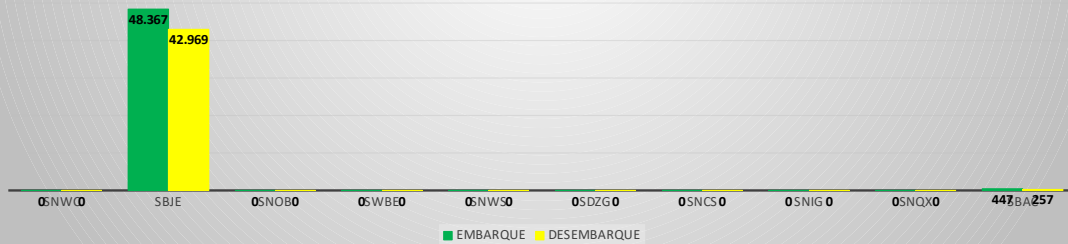

MOVIMENTOS DE AERONAVES E PASSAGEIROS

ANO: 2022

MOVIMENTOS - POR AEROPORTO

ICAO	PASSAGEIROS				AERONAVES			
	AVIAÇÃO REGULAR		AVIAÇÃO GERAL		AVIAÇÃO REGULAR		AVIAÇÃO GERAL	
	EMBARQUE	DESEMBARQUE	EMBARQUE	DESEMBARQUE	POUSO	DECOLAGEM	POUSO	DECOLAGEM
SNWC	0	0	52	51	0	0	21	22
SBJE	48.367	42.969	234	203	404	404	150	152
SNOB	0	0	376	359	0	0	139	144
SWBE	0	0	158	151	0	0	69	69
SNWS	0	0	65	52	0	0	21	21
SDZG	0	0	181	187	0	0	57	56
SNCS	0	0	22	19	0	0	7	7
SNIG	0	0	338	212	0	0	117	118
SNQX	0	0	75	56	0	0	24	24
SBAC	447	257	86	59	32	32	45	46
TOTAL	48.814	43.226	1.587	1.349	436	436	650	659

MOVIMENTAÇÃO DE PASSAGEIROS - AVIAÇÃO REGULAR