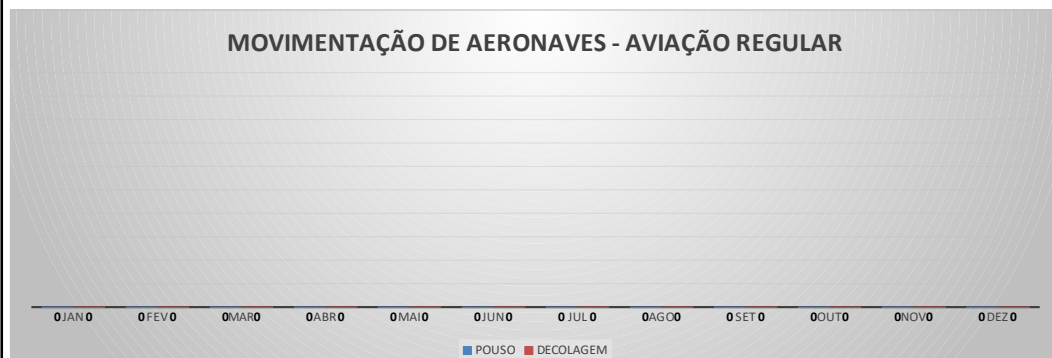

MOVIMENTAÇÃO DE AERONAVES - AVIAÇÃO REGULAR