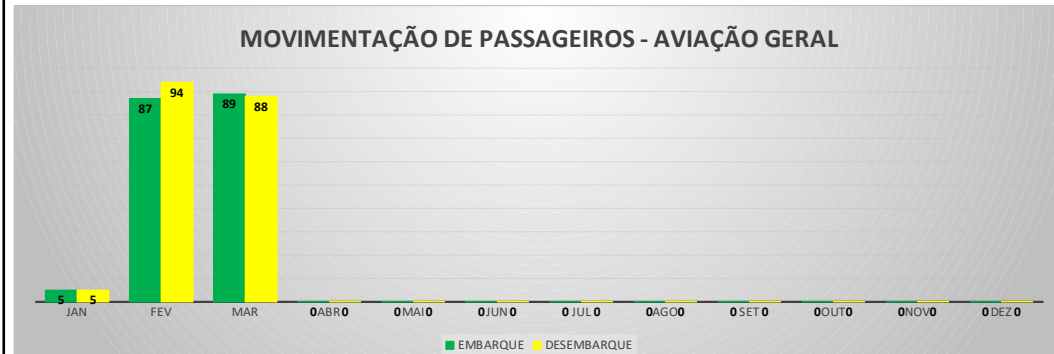

MOVIMENTAÇÃO DE PASSAGEIROS - AVIAÇÃO GERAL