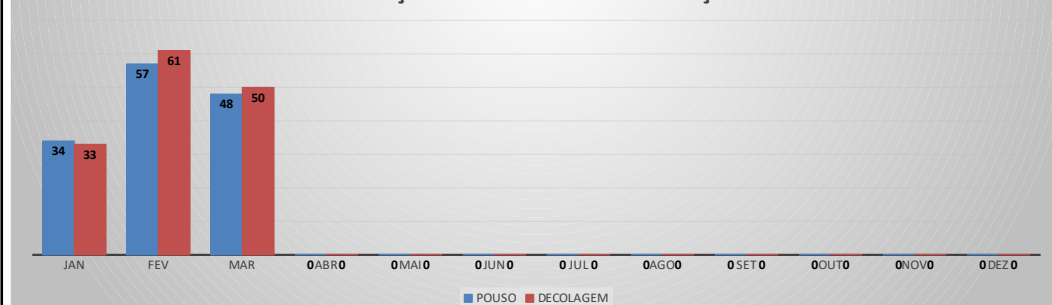

**MOVIMENTOS DE AERONAVES E PASSAGEIROS**

**ANO: 2022**

**AEROPORTO DE SOBRAL - SNOB**

MÊS	PASSAGEIROS				AERONAVES			
	AVIAÇÃO REGULAR		AVIAÇÃO GERAL		AVIAÇÃO REGULAR		AVIAÇÃO GERAL	
	EMBARQUE	DESEMBARQUE	EMBARQUE	DESEMBARQUE	POUSO	DECOLAGEM	POUSO	DECOLAGEM
JAN	0	0	87	71	0	0	34	33
FEV	0	0	165	139	0	0	57	61
MAR	0	0	124	149	0	0	48	50
ABR	0	0	0	0	0	0	0	0
MAI	0	0	0	0	0	0	0	0
JUN	0	0	0	0	0	0	0	0
JUL	0	0	0	0	0	0	0	0
AGO	0	0	0	0	0	0	0	0
SET	0	0	0	0	0	0	0	0
OUT	0	0	0	0	0	0	0	0
NOV	0	0	0	0	0	0	0	0
DEZ	0	0	0	0	0	0	0	0
<b>TOTAIS</b>	<b>0</b>	<b>0</b>	<b>376</b>	<b>359</b>	<b>0</b>	<b>0</b>	<b>139</b>	<b>144</b>
	<b>0</b>		<b>735</b>		<b>0</b>		<b>283</b>	
	<b>735</b>				<b>283</b>			

**MOVIMENTAÇÃO DE PASSAGEIROS - AVIAÇÃO REGULAR**

**MOVIMENTAÇÃO DE PASSAGEIROS - AVIAÇÃO GERAL**

**MOVIMENTAÇÃO DE AERONAVES - AVIAÇÃO REGULAR**

**MOVIMENTAÇÃO DE AERONAVES - AVIAÇÃO GERAL**

**MOVIMENTOS DE AERONAVES E PASSAGEIROS**

**ANO: 2022**

**AEROPORTO DE SÃO BENEDITO - SWBE**

MÊS	PASSAGEIROS				AERONAVES			
	AVIAÇÃO REGULAR		AVIAÇÃO GERAL		AVIAÇÃO REGULAR		AVIAÇÃO GERAL	
	EMBARQUE	DESEMBARQUE	EMBARQUE	DESEMBARQUE	POUSO	DECOLAGEM	POUSO	DECOLAGEM
JAN	0	0	23	27	0	0	15	15
FEV	0	0	90	82	0	0	33	33
MAR	0	0	45	42	0	0	21	21
ABR	0	0	0	0	0	0	0	0
MAI	0	0	0	0	0	0	0	0
JUN	0	0	0	0	0	0	0	0
JUL	0	0	0	0	0	0	0	0
AGO	0	0	0	0	0	0	0	0
SET	0	0	0	0	0	0	0	0
OUT	0	0	0	0	0	0	0	0
NOV	0	0	0	0	0	0	0	0
DEZ	0	0	0	0	0	0	0	0
<b>TOTAIS</b>	<b>0</b>	<b>0</b>	<b>158</b>	<b>151</b>	<b>0</b>	<b>0</b>	<b>69</b>	<b>69</b>
	<b>0</b>		<b>309</b>		<b>0</b>		<b>138</b>	
	<b>309</b>				<b>138</b>			