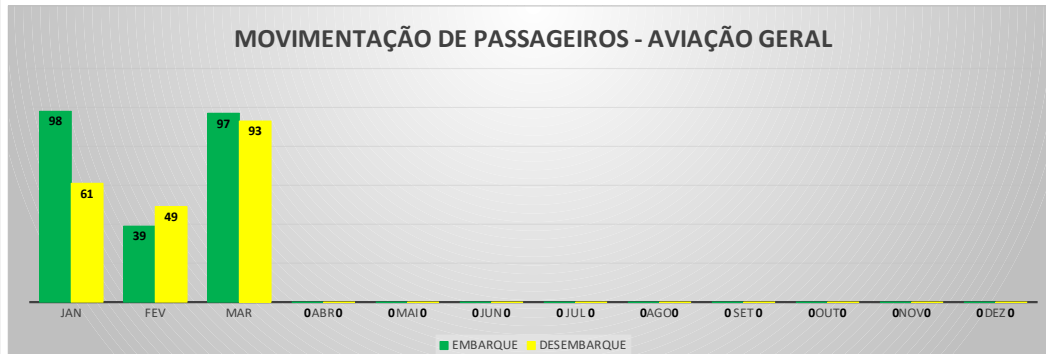

**ANO: 2022**

**AEROPORTO DE CAMOCIM - SNWC**

MÊS	PASSAGEIROS				AERONAVES			
	AVIAÇÃO REGULAR		AVIAÇÃO GERAL		AVIAÇÃO REGULAR		AVIAÇÃO GERAL	
	EMBARQUE	DESEMBARQUE	EMBARQUE	DESEMBARQUE	POUSO	DECOLAGEM	POUSO	DECOLAGEM
JAN	0	0	28	22	0	0	10	11
FEV	0	0	15	12	0	0	5	5
MAR	0	0	9	17	0	0	6	6
ABR	0	0	0	0	0	0	0	0
MAI	0	0	0	0	0	0	0	0
JUN	0	0	0	0	0	0	0	0
JUL	0	0	0	0	0	0	0	0
AGO	0	0	0	0	0	0	0	0
SET	0	0	0	0	0	0	0	0
OUT	0	0	0	0	0	0	0	0
NOV	0	0	0	0	0	0	0	0
DEZ	0	0	0	0	0	0	0	0
<b>TOTAIS</b>	<b>0</b>	<b>0</b>	<b>52</b>	<b>51</b>	<b>0</b>	<b>0</b>	<b>21</b>	<b>22</b>
	<b>0</b>		<b>103</b>		<b>0</b>		<b>43</b>	
	<b>103</b>				<b>43</b>			

**MOVIMENTAÇÃO DE PASSAGEIROS - AVIAÇÃO REGULAR**

**MOVIMENTAÇÃO DE PASSAGEIROS - AVIAÇÃO GERAL**

**MOVIMENTAÇÃO DE AERONAVES - AVIAÇÃO REGULAR**

**MOVIMENTAÇÃO DE AERONAVES - AVIAÇÃO GERAL**

**MOVIMENTOS DE AERONAVES E PASSAGEIROS**

**ANO: 2022**

**AEROPORTO DE JERICÓACOARA - SBJE**

MÊS	PASSAGEIROS				AERONAVES			
	AVIAÇÃO REGULAR		AVIAÇÃO GERAL		AVIAÇÃO REGULAR		AVIAÇÃO GERAL	
	EMBARQUE	DESEMBARQUE	EMBARQUE	DESEMBARQUE	POUSO	DECOLAGEM	POUSO	DECOLAGEM
JAN	26.095	21.771	98	61	201	201	50	52
FEV	10.542	10.213	39	49	101	101	37	37
MAR	11.730	10.985	97	93	102	102	63	63
ABR	0	0	0	0	0	0	0	0
MAI	0	0	0	0	0	0	0	0
JUN	0	0	0	0	0	0	0	0
JUL	0	0	0	0	0	0	0	0
AGO	0	0	0	0	0	0	0	0
SET	0	0	0	0	0	0	0	0
OUT	0	0	0	0	0	0	0	0
NOV	0	0	0	0	0	0	0	0
DEZ	0	0	0	0	0	0	0	0
<b>TOTAIS</b>	<b>48.367</b>	<b>42.969</b>	<b>234</b>	<b>203</b>	<b>404</b>	<b>404</b>	<b>150</b>	<b>152</b>
	<b>91.336</b>		<b>437</b>		<b>808</b>		<b>302</b>	
	<b>91.773</b>				<b>1.110</b>			