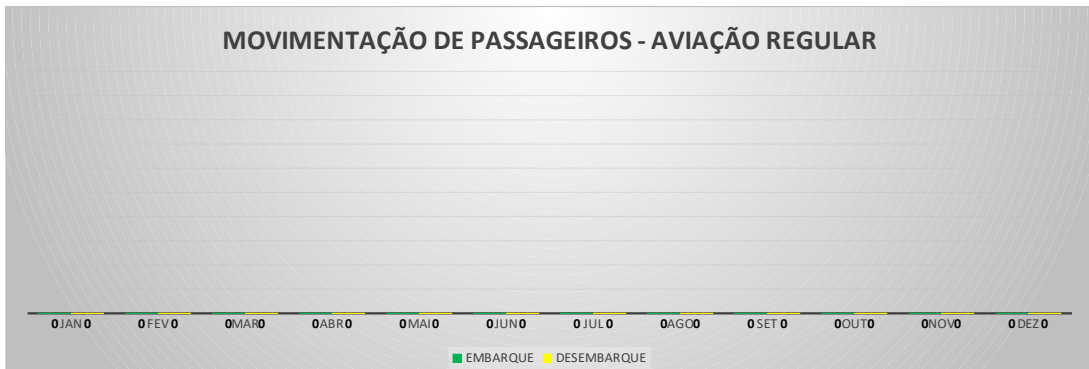

**ANO: 2022**

**AEROPORTO DE CRATEÚS - SNWS**

MÊS	PASSAGEIROS				AERONAVES			
	AVIAÇÃO REGULAR		AVIAÇÃO GERAL		AVIAÇÃO REGULAR		AVIAÇÃO GERAL	
	EMBARQUE	DESEMBARQUE	EMBARQUE	DESEMBARQUE	POUSO	DECOLAGEM	POUSO	DECOLAGEM
JAN	0	0	17	11	0	0	6	6
FEV	0	0	40	33	0	0	11	11
MAR	0	0	8	8	0	0	4	4
ABR	0	0	0	0	0	0	0	0
MAI	0	0	0	0	0	0	0	0
JUN	0	0	0	0	0	0	0	0
JUL	0	0	0	0	0	0	0	0
AGO	0	0	0	0	0	0	0	0
SET	0	0	0	0	0	0	0	0
OUT	0	0	0	0	0	0	0	0
NOV	0	0	0	0	0	0	0	0
DEZ	0	0	0	0	0	0	0	0
<b>TOTAIS</b>	<b>0</b>	<b>0</b>	<b>65</b>	<b>52</b>	<b>0</b>	<b>0</b>	<b>21</b>	<b>21</b>
	<b>117</b>		<b>42</b>					

**MOVIMENTOS DE AERONAVES E PASSAGEIROS**

**ANO: 2022**

**AEROPORTO DE TAUÁ - SDZG**

MÊS	PASSAGEIROS				AERONAVES			
	AVIAÇÃO REGULAR		AVIAÇÃO GERAL		AVIAÇÃO REGULAR		AVIAÇÃO GERAL	
	EMBARQUE	DESEMBARQUE	EMBARQUE	DESEMBARQUE	POUSO	DECOLAGEM	POUSO	DECOLAGEM
JAN	0	0	5	5	0	0	2	2
FEV	0	0	87	94	0	0	29	28
MAR	0	0	89	88	0	0	26	26
ABR	0	0	0	0	0	0	0	0
MAI	0	0	0	0	0	0	0	0
JUN	0	0	0	0	0	0	0	0
JUL	0	0	0	0	0	0	0	0
AGO	0	0	0	0	0	0	0	0
SET	0	0	0	0	0	0	0	0
OUT	0	0	0	0	0	0	0	0
NOV	0	0	0	0	0	0	0	0
DEZ	0	0	0	0	0	0	0	0
<b>TOTAIS</b>	<b>0</b>	<b>0</b>	<b>181</b>	<b>187</b>	<b>0</b>	<b>0</b>	<b>57</b>	<b>56</b>
	<b>0</b>		<b>368</b>		<b>0</b>		<b>113</b>	
	<b>368</b>				<b>113</b>			

**MOVIMENTOS DE AERONAVES E PASSAGEIROS**

**ANO: 2022**

**AEROPORTO DE CAMPOS SALES - SNCS**

MÊS	PASSAGEIROS				AERONAVES			
	AVIAÇÃO REGULAR		AVIAÇÃO GERAL		AVIAÇÃO REGULAR		AVIAÇÃO GERAL	
	EMBARQUE	DESEMBARQUE	EMBARQUE	DESEMBARQUE	POUSO	DECOLAGEM	POUSO	DECOLAGEM
JAN	0	0	1	10	0	0	2	2
FEV	0	0	11	7	0	0	2	2
MAR	0	0	10	2	0	0	3	3
ABR	0	0	0	0	0	0	0	0
MAI	0	0	0	0	0	0	0	0
JUN	0	0	0	0	0	0	0	0
JUL	0	0	0	0	0	0	0	0
AGO	0	0	0	0	0	0	0	0
SET	0	0	0	0	0	0	0	0
OUT	0	0	0	0	0	0	0	0
NOV	0	0	0	0	0	0	0	0
DEZ	0	0	0	0	0	0	0	0
<b>TOTAIS</b>	<b>0</b>	<b>0</b>	<b>22</b>	<b>19</b>	<b>0</b>	<b>0</b>	<b>7</b>	<b>7</b>
			<b>41</b>				<b>14</b>	
	<b>41</b>				<b>14</b>			