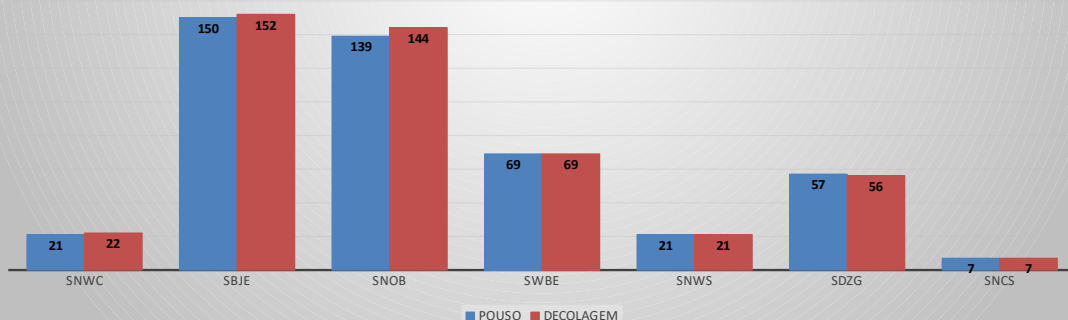

**MOVIMENTOS DE AERONAVES E PASSAGEIROS**

**ANO: 2022**

**MOVIMENTOS - POR AEROPORTO**

ICAO	PASSAGEIROS				AERONAVES			
	AVIAÇÃO REGULAR		AVIAÇÃO GERAL		AVIAÇÃO REGULAR		AVIAÇÃO GERAL	
	EMBARQUE	DESEMBARQUE	EMBARQUE	DESEMBARQUE	POUSO	DECOLAGEM	POUSO	DECOLAGEM
SNWC	0	0	52	51	0	0	21	22
SBJE	48.367	42.969	234	203	404	404	150	152
SNOB	0	0	376	359	0	0	139	144
SWBE	0	0	158	151	0	0	69	69
SNWS	0	0	65	52	0	0	21	21
SDZG	0	0	181	187	0	0	57	56
SNCS	0	0	22	19	0	0	7	7
SNIG	0	0	338	212	0	0	117	118
SNQX	0	0	75	56	0	0	24	24
SBAC	447	257	86	59	32	32	45	46
<b>TOTAL</b>	<b>48.814</b>	<b>43.226</b>	<b>1.587</b>	<b>1.349</b>	<b>436</b>	<b>436</b>	<b>650</b>	<b>659</b>

**MOVIMENTAÇÃO DE PASSAGEIROS - AVIAÇÃO REGULAR**

**MOVIMENTAÇÃO DE PASSAGEIROS - AVIAÇÃO GERAL**

**MOVIMENTAÇÃO DE AERONAVES - AVIAÇÃO REGULAR**

**MOVIMENTAÇÃO DE AERONAVES - AVIAÇÃO GERAL**

**MOVIMENTOS DE AERONAVES E PASSAGEIROS**

**ANO: 2022**

**AEROPORTO DE CAMOCIM - SNWC**

MÊS	PASSAGEIROS				AERONAVES			
	AVIAÇÃO REGULAR		AVIAÇÃO GERAL		AVIAÇÃO REGULAR		AVIAÇÃO GERAL	
	EMBARQUE	DESEMBARQUE	EMBARQUE	DESEMBARQUE	POUSO	DECOLAGEM	POUSO	DECOLAGEM
JAN	0	0	28	22	0	0	10	11
FEV	0	0	15	12	0	0	5	5
MAR	0	0	9	17	0	0	6	6
ABR	0	0	0	0	0	0	0	0
MAI	0	0	0	0	0	0	0	0
JUN	0	0	0	0	0	0	0	0
JUL	0	0	0	0	0	0	0	0
AGO	0	0	0	0	0	0	0	0
SET	0	0	0	0	0	0	0	0
OUT	0	0	0	0	0	0	0	0
NOV	0	0	0	0	0	0	0	0
DEZ	0	0	0	0	0	0	0	0
<b>TOTAIS</b>	<b>0</b>	<b>0</b>	<b>52</b>	<b>51</b>	<b>0</b>	<b>0</b>	<b>21</b>	<b>22</b>
	<b>0</b>		<b>103</b>		<b>0</b>		<b>43</b>	
	<b>103</b>				<b>43</b>			