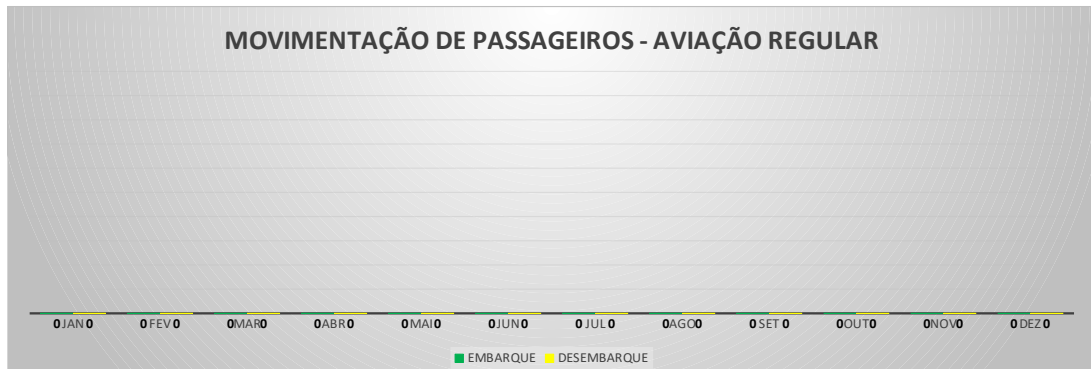

**ANO: 2022**

**AEROPORTO DE SÃO BENEDITO - SWBE**

MÊS	PASSAGEIROS				AERONAVES			
	AVIAÇÃO REGULAR		AVIAÇÃO GERAL		AVIAÇÃO REGULAR		AVIAÇÃO GERAL	
	EMBARQUE	DESEMBARQUE	EMBARQUE	DESEMBARQUE	POUSO	DECOLAGEM	POUSO	DECOLAGEM
JAN	0	0	23	27	0	0	15	15
FEV	0	0	90	82	0	0	33	33
MAR	0	0	45	42	0	0	21	21
ABR	0	0	0	0	0	0	0	0
MAI	0	0	0	0	0	0	0	0
JUN	0	0	0	0	0	0	0	0
JUL	0	0	0	0	0	0	0	0
AGO	0	0	0	0	0	0	0	0
SET	0	0	0	0	0	0	0	0
OUT	0	0	0	0	0	0	0	0
NOV	0	0	0	0	0	0	0	0
DEZ	0	0	0	0	0	0	0	0
<b>TOTAIS</b>	<b>0</b>	<b>0</b>	<b>158</b>	<b>151</b>	<b>0</b>	<b>0</b>	<b>69</b>	<b>69</b>
	<b>0</b>		<b>309</b>		<b>0</b>		<b>138</b>	
	<b>309</b>				<b>138</b>			

**MOVIMENTAÇÃO DE PASSAGEIROS - AVIAÇÃO REGULAR**

**MOVIMENTAÇÃO DE PASSAGEIROS - AVIAÇÃO GERAL**

**MOVIMENTAÇÃO DE AERONAVES - AVIAÇÃO REGULAR**

**MOVIMENTAÇÃO DE AERONAVES - AVIAÇÃO GERAL**

**MOVIMENTOS DE AERONAVES E PASSAGEIROS**

**ANO: 2022**

**AEROPORTO DE CRATEÚS - SNWS**

MÊS	PASSAGEIROS				AERONAVES			
	AVIAÇÃO REGULAR		AVIAÇÃO GERAL		AVIAÇÃO REGULAR		AVIAÇÃO GERAL	
	EMBARQUE	DESEMBARQUE	EMBARQUE	DESEMBARQUE	POUSO	DECOLAGEM	POUSO	DECOLAGEM
JAN	0	0	17	11	0	0	6	6
FEV	0	0	40	33	0	0	11	11
MAR	0	0	8	8	0	0	4	4
ABR	0	0	0	0	0	0	0	0
MAI	0	0	0	0	0	0	0	0
JUN	0	0	0	0	0	0	0	0
JUL	0	0	0	0	0	0	0	0
AGO	0	0	0	0	0	0	0	0
SET	0	0	0	0	0	0	0	0
OUT	0	0	0	0	0	0	0	0
NOV	0	0	0	0	0	0	0	0
DEZ	0	0	0	0	0	0	0	0
<b>TOTAIS</b>	<b>0</b>	<b>0</b>	<b>65</b>	<b>52</b>	<b>0</b>	<b>0</b>	<b>21</b>	<b>21</b>
	<b>117</b>		<b>42</b>					