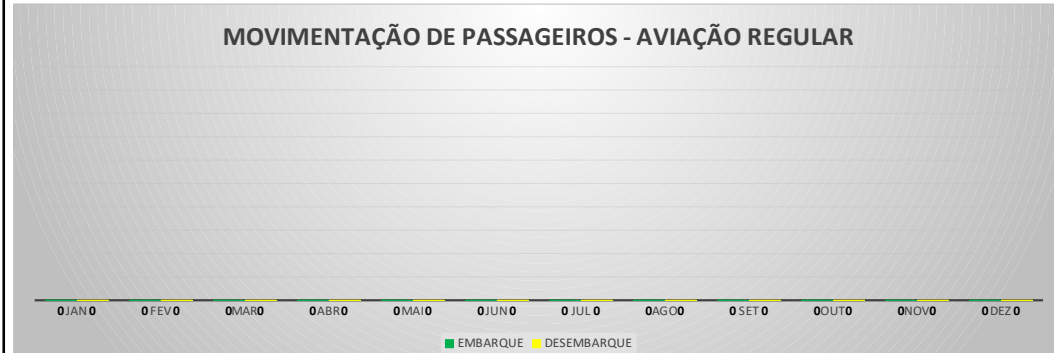

MOVIMENTOS DE AERONAVES E PASSAGEIROS

ANO: 2022

AEROPORTO DE QUIXADÁ - SNQX

MÊS	PASSAGEIROS				AERONAVES			
	AVIAÇÃO REGULAR		AVIAÇÃO GERAL		AVIAÇÃO REGULAR		AVIAÇÃO GERAL	
	EMBARQUE	DESEMBARQUE	EMBARQUE	DESEMBARQUE	POUSO	DECOLAGEM	POUSO	DECOLAGEM
JAN	0	0	4	4	0	0	4	4
FEV	0	0	13	7	0	0	8	8
MAR	0	0	58	45	0	0	12	12
ABR	0	0	0	0	0	0	0	0
MAI	0	0	0	0	0	0	0	0
JUN	0	0	0	0	0	0	0	0
JUL	0	0	0	0	0	0	0	0
AGO	0	0	0	0	0	0	0	0
SET	0	0	0	0	0	0	0	0
OUT	0	0	0	0	0	0	0	0
NOV	0	0	0	0	0	0	0	0
DEZ	0	0	0	0	0	0	0	0
TOTAIS	0	0	75	56	0	0	24	24
	0		131		0		48	
	131				48			

MOVIMENTAÇÃO DE PASSAGEIROS - AVIAÇÃO REGULAR