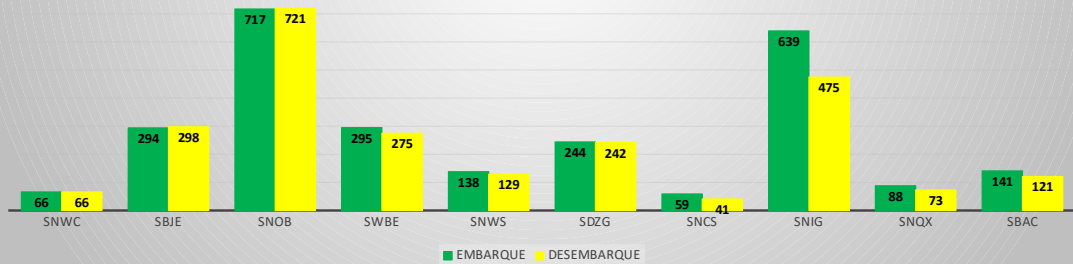

MOVIMENTAÇÃO DE PASSAGEIROS - AVIAÇÃO GERAL