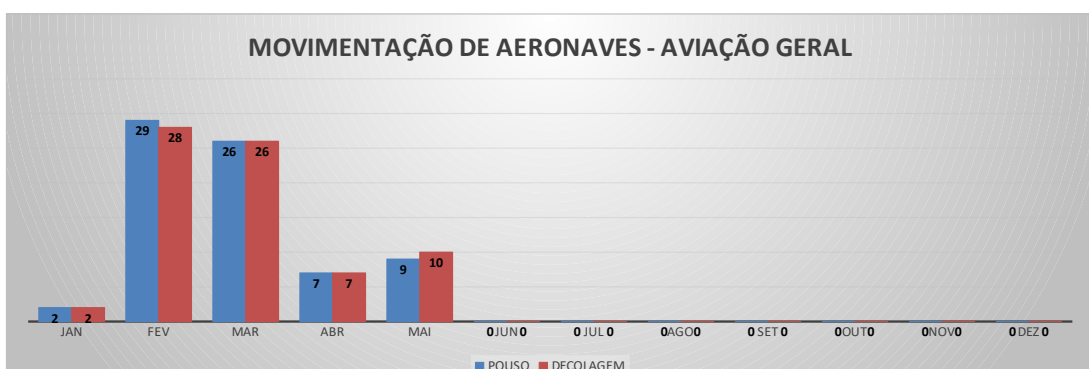

ANO: 2022

AEROPORTO DE CRATEÚS - SNWS

MÊS	PASSAGEIROS				AERONAVES			
	AVIAÇÃO REGULAR		AVIAÇÃO GERAL		AVIAÇÃO REGULAR		AVIAÇÃO GERAL	
	EMBARQUE	DESEMBARQUE	EMBARQUE	DESEMBARQUE	POUSO	DECOLAGEM	POUSO	DECOLAGEM
JAN	0	0	17	11	0	0	6	6
FEV	0	0	40	33	0	0	11	11
MAR	0	0	8	8	0	0	4	4
ABR	0	0	13	14	0	0	4	4
MAI	0	0	60	63	0	0	13	13
JUN	0	0	0	0	0	0	0	0
JUL	0	0	0	0	0	0	0	0
AGO	0	0	0	0	0	0	0	0
SET	0	0	0	0	0	0	0	0
OUT	0	0	0	0	0	0	0	0
NOV	0	0	0	0	0	0	0	0
DEZ	0	0	0	0	0	0	0	0
TOTAIS	0	0	138	129	0	0	38	38
	0		267		0		76	
	267				76			

MOVIMENTOS DE AERONAVES E PASSAGEIROS

ANO: 2022

AEROPORTO DE TAUÁ - SDZG

MÊS	PASSAGEIROS				AERONAVES			
	AVIAÇÃO REGULAR		AVIAÇÃO GERAL		AVIAÇÃO REGULAR		AVIAÇÃO GERAL	
	EMBARQUE	DESEMBARQUE	EMBARQUE	DESEMBARQUE	POUSO	DECOLAGEM	POUSO	DECOLAGEM
JAN	0	0	5	5	0	0	2	2
FEV	0	0	87	94	0	0	29	28
MAR	0	0	89	88	0	0	26	26
ABR	0	0	20	19	0	0	7	7
MAI	0	0	43	36	0	0	9	10
JUN	0	0	0	0	0	0	0	0
JUL	0	0	0	0	0	0	0	0
AGO	0	0	0	0	0	0	0	0
SET	0	0	0	0	0	0	0	0
OUT	0	0	0	0	0	0	0	0
NOV	0	0	0	0	0	0	0	0
DEZ	0	0	0	0	0	0	0	0
TOTAIS	0	0	244	242	0	0	73	73
	0		486		0		146	
	486				146			

MOVIMENTOS DE AERONAVES E PASSAGEIROS

ANO: 2022

AEROPORTO DE CAMPOS SALES - SNCS

MÊS	PASSAGEIROS				AERONAVES			
	AVIAÇÃO REGULAR		AVIAÇÃO GERAL		AVIAÇÃO REGULAR		AVIAÇÃO GERAL	
	EMBARQUE	DESEMBARQUE	EMBARQUE	DESEMBARQUE	POUSO	DECOLAGEM	POUSO	DECOLAGEM
JAN	0	0	1	10	0	0	2	2
FEV	0	0	11	7	0	0	2	2
MAR	0	0	10	2	0	0	3	3
ABR	0	0	33	19	0	0	8	8
MAI	0	0	4	3	0	0	1	1
JUN	0	0	0	0	0	0	0	0
JUL	0	0	0	0	0	0	0	0
AGO	0	0	0	0	0	0	0	0
SET	0	0	0	0	0	0	0	0
OUT	0	0	0	0	0	0	0	0
NOV	0	0	0	0	0	0	0	0
DEZ	0	0	0	0	0	0	0	0
TOTAIS	0	0	59	41	0	0	16	16
	100		100		32		32	