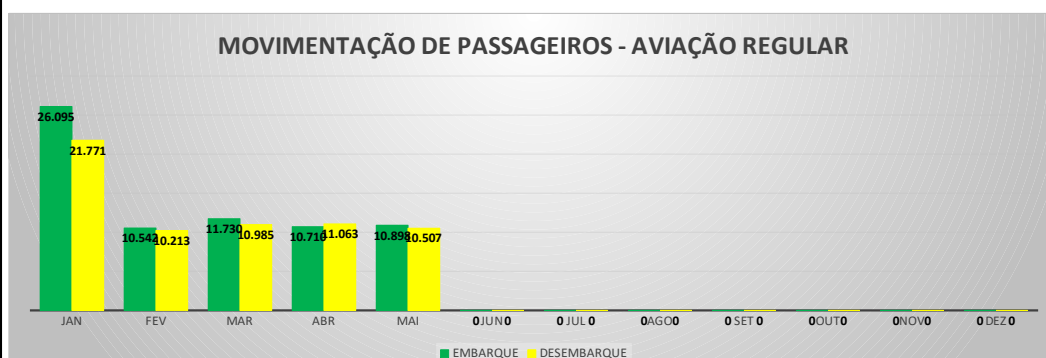

ANO: 2022

AEROPORTO DE CAMOCIM - SNWC

MÊS	PASSAGEIROS				AERONAVES			
	AVIAÇÃO REGULAR		AVIAÇÃO GERAL		AVIAÇÃO REGULAR		AVIAÇÃO GERAL	
	EMBARQUE	DESEMBARQUE	EMBARQUE	DESEMBARQUE	POUSO	DECOLAGEM	POUSO	DECOLAGEM
JAN	0	0	28	22	0	0	10	11
FEV	0	0	15	12	0	0	5	5
MAR	0	0	9	17	0	0	6	6
ABR	0	0	14	15	0	0	7	7
MAI	0	0	0	0	0	0	0	0
JUN	0	0	0	0	0	0	0	0
JUL	0	0	0	0	0	0	0	0
AGO	0	0	0	0	0	0	0	0
SET	0	0	0	0	0	0	0	0
OUT	0	0	0	0	0	0	0	0
NOV	0	0	0	0	0	0	0	0
DEZ	0	0	0	0	0	0	0	0
TOTAIS	0	0	66	66	0	0	28	29
	0		132		0		57	
	132				57			

MOVIMENTAÇÃO DE PASSAGEIROS - AVIAÇÃO REGULAR

MOVIMENTAÇÃO DE PASSAGEIROS - AVIAÇÃO GERAL

MOVIMENTAÇÃO DE AERONAVES - AVIAÇÃO REGULAR

MOVIMENTAÇÃO DE AERONAVES - AVIAÇÃO GERAL

MOVIMENTOS DE AERONAVES E PASSAGEIROS

ANO: 2022

AEROPORTO DE JERICOACOARA - SBJE

MÊS	PASSAGEIROS				AERONAVES			
	AVIAÇÃO REGULAR		AVIAÇÃO GERAL		AVIAÇÃO REGULAR		AVIAÇÃO GERAL	
	EMBARQUE	DESEMBARQUE	EMBARQUE	DESEMBARQUE	POUSO	DECOLAGEM	POUSO	DECOLAGEM
JAN	26.095	21.771	98	61	201	201	50	52
FEV	10.542	10.213	39	49	101	101	37	37
MAR	11.730	10.985	97	93	102	102	63	63
ABR	10.710	11.063	31	48	103	103	30	29
MAI	10.898	10.507	29	47	100	100	19	19
JUN	0	0	0	0	0	0	0	0
JUL	0	0	0	0	0	0	0	0
AGO	0	0	0	0	0	0	0	0
SET	0	0	0	0	0	0	0	0
OUT	0	0	0	0	0	0	0	0
NOV	0	0	0	0	0	0	0	0
DEZ	0	0	0	0	0	0	0	0
TOTAIS	69.975	64.539	294	298	607	607	199	200
	134.514		592		1.214		399	
	135.106				1.613			

MOVIMENTOS DE AERONAVES E PASSAGEIROS

ANO: 2022

AEROPORTO DE SOBRAL - SNOB

MÊS	PASSAGEIROS				AERONAVES			
	AVIAÇÃO REGULAR		AVIAÇÃO GERAL		AVIAÇÃO REGULAR		AVIAÇÃO GERAL	
	EMBARQUE	DESEMBARQUE	EMBARQUE	DESEMBARQUE	POUSO	DECOLAGEM	POUSO	DECOLAGEM
JAN	0	0	87	71	0	0	34	33
FEV	0	0	165	139	0	0	57	61
MAR	0	0	124	149	0	0	48	50
ABR	0	0	195	222	0	0	58	59
MAI	0	0	146	140	0	0	57	55
JUN	0	0	0	0	0	0	0	0
JUL	0	0	0	0	0	0	0	0
AGO	0	0	0	0	0	0	0	0
SET	0	0	0	0	0	0	0	0
OUT	0	0	0	0	0	0	0	0
NOV	0	0	0	0	0	0	0	0
DEZ	0	0	0	0	0	0	0	0
TOTAIS	0	0	717	721	0	0	254	258
	0		1.438		0		512	
	1.438				512			