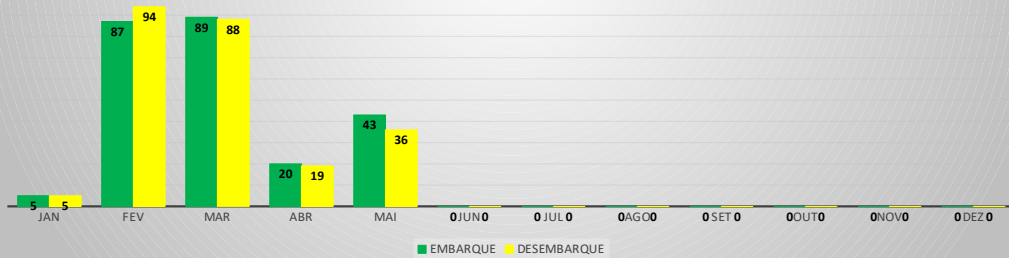

MOVIMENTAÇÃO DE PASSAGEIROS - AVIAÇÃO GERAL

MOVIMENTAÇÃO DE AERONAVES - AVIAÇÃO REGULAR