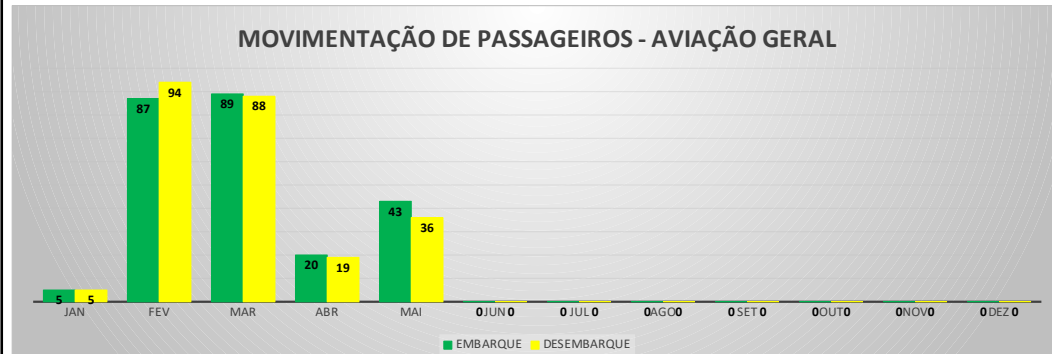

MOVIMENTAÇÃO DE PASSAGEIROS - AVIAÇÃO GERAL