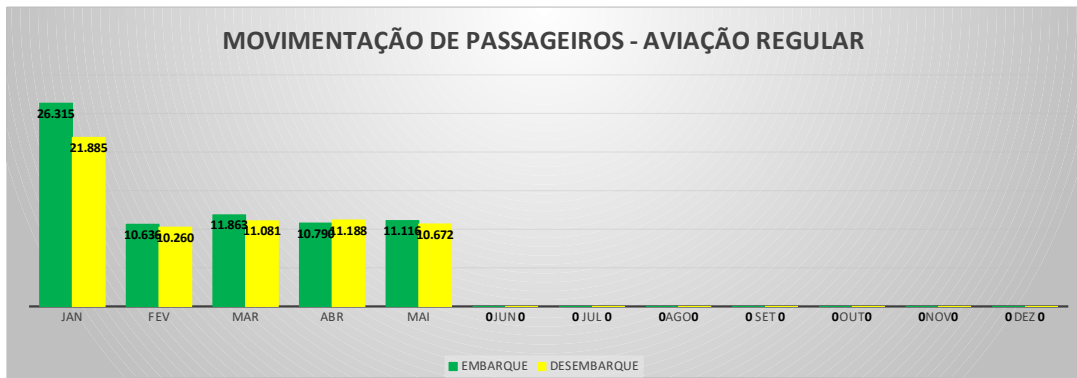

MOVIMENTOS DE AERONAVES E PASSAGEIROS

ANO: 2022

MOVIMENTOS - MENSAL

MÊS	PASSAGEIROS				AERONAVES			
	AVIAÇÃO REGULAR		AVIAÇÃO GERAL		AVIAÇÃO REGULAR		AVIAÇÃO GERAL	
	EMBARQUE	DESEMBARQUE	EMBARQUE	DESEMBARQUE	POUSO	DECOLAGEM	POUSO	DECOLAGEM
JAN	26.315	21.885	356	285	212	212	170	170
FEV	10.636	10.260	566	503	113	113	228	233
MAR	11.863	11.081	665	561	111	111	252	255
ABR	10.790	11.188	527	558	108	108	201	199
MAI	11.116	10.672	567	534	111	111	216	215
JUN	0	0	0	0	0	0	0	0
JUL	0	0	0	0	0	0	0	0
AGO	0	0	0	0	0	0	0	0
SET	0	0	0	0	0	0	0	0
OUT	0	0	0	0	0	0	0	0
NOV	0	0	0	0	0	0	0	0
DEZ	0	0	0	0	0	0	0	0
TOTAIS	70.720	65.086	2.681	2.441	655	655	1.067	1.072
	135.806		5.122		1.310		2.139	
	140.928				3.449			

MOVIMENTOS DE AERONAVES E PASSAGEIROS

ANO: 2022

MOVIMENTOS - POR AEROPORTO

ICAO	PASSAGEIROS				AERONAVES			
	AVIAÇÃO REGULAR		AVIAÇÃO GERAL		AVIAÇÃO REGULAR		AVIAÇÃO GERAL	
	EMBARQUE	DESEMBARQUE	EMBARQUE	DESEMBARQUE	POUSO	DECOLAGEM	POUSO	DECOLAGEM
SNWC	0	0	66	66	0	0	28	29
SBJE	69.975	64.539	294	298	607	607	199	200
SNOB	0	0	717	721	0	0	254	258
SWBE	0	0	295	275	0	0	118	117
SNWS	0	0	138	129	0	0	38	38
SDZG	0	0	244	242	0	0	73	73
SNCS	0	0	59	41	0	0	16	16
SNIG	0	0	639	475	0	0	234	234
SNQX	0	0	88	73	0	0	37	37
SBAC	745	547	141	121	48	48	70	70
TOTAL	70.720	65.086	2.681	2.441	655	655	1.067	1.072