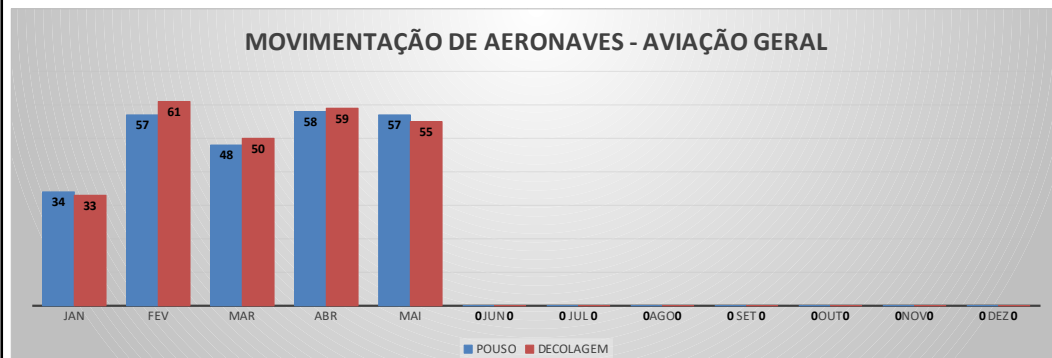

ANO: 2022

AEROPORTO DE JERICOACOARA - SBJE

MÊS	PASSAGEIROS				AERONAVES			
	AVIAÇÃO REGULAR		AVIAÇÃO GERAL		AVIAÇÃO REGULAR		AVIAÇÃO GERAL	
	EMBARQUE	DESEMBARQUE	EMBARQUE	DESEMBARQUE	POUSO	DECOLAGEM	POUSO	DECOLAGEM
JAN	26.095	21.771	98	61	201	201	50	52
FEV	10.542	10.213	39	49	101	101	37	37
MAR	11.730	10.985	97	93	102	102	63	63
ABR	10.710	11.063	31	48	103	103	30	29
MAI	10.898	10.507	29	47	100	100	19	19
JUN	0	0	0	0	0	0	0	0
JUL	0	0	0	0	0	0	0	0
AGO	0	0	0	0	0	0	0	0
SET	0	0	0	0	0	0	0	0
OUT	0	0	0	0	0	0	0	0
NOV	0	0	0	0	0	0	0	0
DEZ	0	0	0	0	0	0	0	0
TOTAIS	69.975	64.539	294	298	607	607	199	200
	134.514		592		1.214		399	
	135.106				1.613			

MOVIMENTOS DE AERONAVES E PASSAGEIROS

ANO: 2022

AEROPORTO DE SOBRAL - SNOB

MÊS	PASSAGEIROS				AERONAVES			
	AVIAÇÃO REGULAR		AVIAÇÃO GERAL		AVIAÇÃO REGULAR		AVIAÇÃO GERAL	
	EMBARQUE	DESEMBARQUE	EMBARQUE	DESEMBARQUE	POUSO	DECOLAGEM	POUSO	DECOLAGEM
JAN	0	0	87	71	0	0	34	33
FEV	0	0	165	139	0	0	57	61
MAR	0	0	124	149	0	0	48	50
ABR	0	0	195	222	0	0	58	59
MAI	0	0	146	140	0	0	57	55
JUN	0	0	0	0	0	0	0	0
JUL	0	0	0	0	0	0	0	0
AGO	0	0	0	0	0	0	0	0
SET	0	0	0	0	0	0	0	0
OUT	0	0	0	0	0	0	0	0
NOV	0	0	0	0	0	0	0	0
DEZ	0	0	0	0	0	0	0	0
TOTAIS	0	0	717	721	0	0	254	258
	0		1.438		0		512	
	1.438				512			

MOVIMENTAÇÃO DE PASSAGEIROS - AVIAÇÃO REGULAR

MOVIMENTAÇÃO DE PASSAGEIROS - AVIAÇÃO GERAL

MOVIMENTAÇÃO DE AERONAVES - AVIAÇÃO REGULAR

MOVIMENTAÇÃO DE AERONAVES - AVIAÇÃO GERAL

MOVIMENTOS DE AERONAVES E PASSAGEIROS

ANO: 2022

AEROPORTO DE SÃO BENEDITO - SWBE

MÊS	PASSAGEIROS				AERONAVES			
	AVIAÇÃO REGULAR		AVIAÇÃO GERAL		AVIAÇÃO REGULAR		AVIAÇÃO GERAL	
	EMBARQUE	DESEMBARQUE	EMBARQUE	DESEMBARQUE	POUSO	DECOLAGEM	POUSO	DECOLAGEM
JAN	0	0	23	27	0	0	15	15
FEV	0	0	90	82	0	0	33	33
MAR	0	0	45	42	0	0	21	21
ABR	0	0	68	69	0	0	24	23
MAI	0	0	69	55	0	0	25	25
JUN	0	0	0	0	0	0	0	0
JUL	0	0	0	0	0	0	0	0
AGO	0	0	0	0	0	0	0	0
SET	0	0	0	0	0	0	0	0
OUT	0	0	0	0	0	0	0	0
NOV	0	0	0	0	0	0	0	0
DEZ	0	0	0	0	0	0	0	0
TOTAIS	0	0	295	275	0	0	118	117
			570				235	
			570				235	