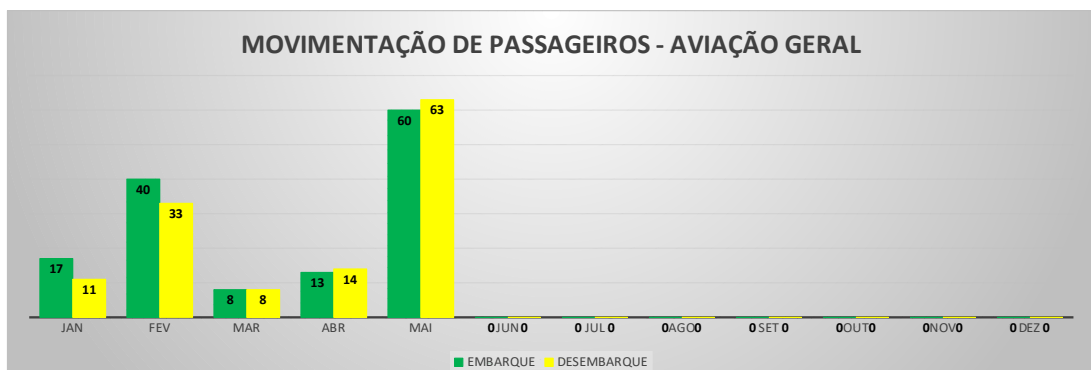

ANO: 2022

AEROPORTO DE SÃO BENEDITO - SWBE

MÊS	PASSAGEIROS				AERONAVES			
	AVIAÇÃO REGULAR		AVIAÇÃO GERAL		AVIAÇÃO REGULAR		AVIAÇÃO GERAL	
	EMBARQUE	DESEMBARQUE	EMBARQUE	DESEMBARQUE	POUSO	DECOLAGEM	POUSO	DECOLAGEM
JAN	0	0	23	27	0	0	15	15
FEV	0	0	90	82	0	0	33	33
MAR	0	0	45	42	0	0	21	21
ABR	0	0	68	69	0	0	24	23
MAI	0	0	69	55	0	0	25	25
JUN	0	0	0	0	0	0	0	0
JUL	0	0	0	0	0	0	0	0
AGO	0	0	0	0	0	0	0	0
SET	0	0	0	0	0	0	0	0
OUT	0	0	0	0	0	0	0	0
NOV	0	0	0	0	0	0	0	0
DEZ	0	0	0	0	0	0	0	0
TOTAIS	0	0	295	275	0	0	118	117
			570				235	
			570				235	

MOVIMENTAÇÃO DE PASSAGEIROS - AVIAÇÃO REGULAR

MOVIMENTAÇÃO DE PASSAGEIROS - AVIAÇÃO GERAL

MOVIMENTAÇÃO DE AERONAVES - AVIAÇÃO REGULAR

MOVIMENTAÇÃO DE AERONAVES - AVIAÇÃO GERAL

MOVIMENTOS DE AERONAVES E PASSAGEIROS

ANO: 2022

AEROPORTO DE CRATEÚS - SNWS

MÊS	PASSAGEIROS				AERONAVES			
	AVIAÇÃO REGULAR		AVIAÇÃO GERAL		AVIAÇÃO REGULAR		AVIAÇÃO GERAL	
	EMBARQUE	DESEMBARQUE	EMBARQUE	DESEMBARQUE	POUSO	DECOLAGEM	POUSO	DECOLAGEM
JAN	0	0	17	11	0	0	6	6
FEV	0	0	40	33	0	0	11	11
MAR	0	0	8	8	0	0	4	4
ABR	0	0	13	14	0	0	4	4
MAI	0	0	60	63	0	0	13	13
JUN	0	0	0	0	0	0	0	0
JUL	0	0	0	0	0	0	0	0
AGO	0	0	0	0	0	0	0	0
SET	0	0	0	0	0	0	0	0
OUT	0	0	0	0	0	0	0	0
NOV	0	0	0	0	0	0	0	0
DEZ	0	0	0	0	0	0	0	0
TOTAIS	0	0	138	129	0	0	38	38
	0		267		0		76	
	267				76			

MOVIMENTOS DE AERONAVES E PASSAGEIROS

ANO: 2022

AEROPORTO DE TAUÁ - SDZG

MÊS	PASSAGEIROS				AERONAVES			
	AVIAÇÃO REGULAR		AVIAÇÃO GERAL		AVIAÇÃO REGULAR		AVIAÇÃO GERAL	
	EMBARQUE	DESEMBARQUE	EMBARQUE	DESEMBARQUE	POUSO	DECOLAGEM	POUSO	DECOLAGEM
JAN	0	0	5	5	0	0	2	2
FEV	0	0	87	94	0	0	29	28
MAR	0	0	89	88	0	0	26	26
ABR	0	0	20	19	0	0	7	7
MAI	0	0	43	36	0	0	9	10
JUN	0	0	0	0	0	0	0	0
JUL	0	0	0	0	0	0	0	0
AGO	0	0	0	0	0	0	0	0
SET	0	0	0	0	0	0	0	0
OUT	0	0	0	0	0	0	0	0
NOV	0	0	0	0	0	0	0	0
DEZ	0	0	0	0	0	0	0	0
TOTAIS	0	0	244	242	0	0	73	73
	0		486		0		146	
	486				146			