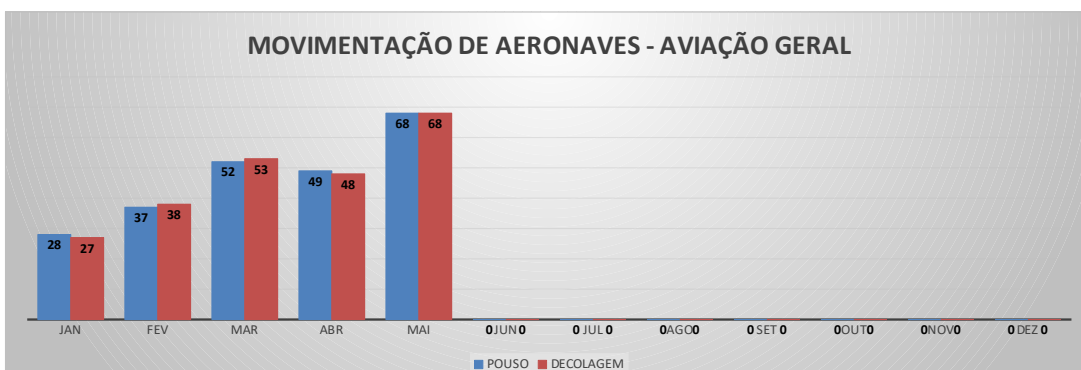

MOVIMENTOS DE AERONAVES E PASSAGEIROS

ANO: 2022

AEROPORTO DE TAUÁ - SDZG

MÊS	PASSAGEIROS				AERONAVES			
	AVIAÇÃO REGULAR		AVIAÇÃO GERAL		AVIAÇÃO REGULAR		AVIAÇÃO GERAL	
	EMBARQUE	DESEMBARQUE	EMBARQUE	DESEMBARQUE	POUSO	DECOLAGEM	POUSO	DECOLAGEM
JAN	0	0	5	5	0	0	2	2
FEV	0	0	87	94	0	0	29	28
MAR	0	0	89	88	0	0	26	26
ABR	0	0	20	19	0	0	7	7
MAI	0	0	43	36	0	0	9	10
JUN	0	0	0	0	0	0	0	0
JUL	0	0	0	0	0	0	0	0
AGO	0	0	0	0	0	0	0	0
SET	0	0	0	0	0	0	0	0
OUT	0	0	0	0	0	0	0	0
NOV	0	0	0	0	0	0	0	0
DEZ	0	0	0	0	0	0	0	0
TOTAIS	0	0	244	242	0	0	73	73
	0		486		0		146	
	486				146			

MOVIMENTOS DE AERONAVES E PASSAGEIROS

ANO: 2022

AEROPORTO DE CAMPOS SALES - SNCS

MÊS	PASSAGEIROS				AERONAVES			
	AVIAÇÃO REGULAR		AVIAÇÃO GERAL		AVIAÇÃO REGULAR		AVIAÇÃO GERAL	
	EMBARQUE	DESEMBARQUE	EMBARQUE	DESEMBARQUE	POUSO	DECOLAGEM	POUSO	DECOLAGEM
JAN	0	0	1	10	0	0	2	2
FEV	0	0	11	7	0	0	2	2
MAR	0	0	10	2	0	0	3	3
ABR	0	0	33	19	0	0	8	8
MAI	0	0	4	3	0	0	1	1
JUN	0	0	0	0	0	0	0	0
JUL	0	0	0	0	0	0	0	0
AGO	0	0	0	0	0	0	0	0
SET	0	0	0	0	0	0	0	0
OUT	0	0	0	0	0	0	0	0
NOV	0	0	0	0	0	0	0	0
DEZ	0	0	0	0	0	0	0	0
TOTAIS	0	0	59	41	0	0	16	16
	100		100		32		32	

MOVIMENTOS DE AERONAVES E PASSAGEIROS

ANO: 2022

AEROPORTO DE IGUATU - SNIG

MÊS	PASSAGEIROS				AERONAVES			
	AVIAÇÃO REGULAR		AVIAÇÃO GERAL		AVIAÇÃO REGULAR		AVIAÇÃO GERAL	
	EMBARQUE	DESEMBARQUE	EMBARQUE	DESEMBARQUE	POUSO	DECOLAGEM	POUSO	DECOLAGEM
JAN	0	0	64	56	0	0	28	27
FEV	0	0	97	72	0	0	37	38
MAR	0	0	177	84	0	0	52	53
ABR	0	0	121	114	0	0	49	48
MAI	0	0	180	149	0	0	68	68
JUN	0	0	0	0	0	0	0	0
JUL	0	0	0	0	0	0	0	0
AGO	0	0	0	0	0	0	0	0
SET	0	0	0	0	0	0	0	0
OUT	0	0	0	0	0	0	0	0
NOV	0	0	0	0	0	0	0	0
DEZ	0	0	0	0	0	0	0	0
TOTAIS	0	0	639	475	0	0	234	234
	1.114		1.114		468		468	