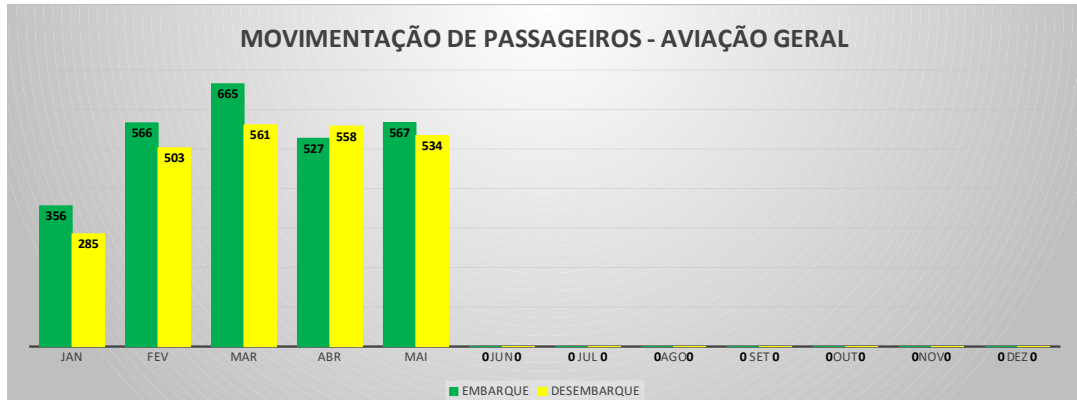

MOVIMENTOS DE AERONAVES E PASSAGEIROS

ANO: 2022

MOVIMENTOS - MENSAL

MÊS	PASSAGEIROS				AERONAVES			
	AVIAÇÃO REGULAR		AVIAÇÃO GERAL		AVIAÇÃO REGULAR		AVIAÇÃO GERAL	
	EMBARQUE	DESEMBARQUE	EMBARQUE	DESEMBARQUE	POUSO	DECOLAGEM	POUSO	DECOLAGEM
JAN	26.315	21.885	356	285	212	212	170	170
FEV	10.636	10.260	566	503	113	113	228	233
MAR	11.863	11.081	665	561	111	111	252	255
ABR	10.790	11.188	527	558	108	108	201	199
MAI	11.116	10.672	567	534	111	111	216	215
JUN	0	0	0	0	0	0	0	0
JUL	0	0	0	0	0	0	0	0
AGO	0	0	0	0	0	0	0	0
SET	0	0	0	0	0	0	0	0
OUT	0	0	0	0	0	0	0	0
NOV	0	0	0	0	0	0	0	0
DEZ	0	0	0	0	0	0	0	0
TOTAIS	70.720	65.086	2.681	2.441	655	655	1.067	1.072
	135.806		5.122		1.310		2.139	
	140.928				3.449			

MOVIMENTOS DE AERONAVES E PASSAGEIROS

ANO: 2022

MOVIMENTOS - POR AEROPORTO

ICAO	PASSAGEIROS				AERONAVES			
	AVIAÇÃO REGULAR		AVIAÇÃO GERAL		AVIAÇÃO REGULAR		AVIAÇÃO GERAL	
	EMBARQUE	DESEMBARQUE	EMBARQUE	DESEMBARQUE	POUSO	DECOLAGEM	POUSO	DECOLAGEM
SNWC	0	0	66	66	0	0	28	29
SBJE	69.975	64.539	294	298	607	607	199	200
SNOB	0	0	717	721	0	0	254	258
SWBE	0	0	295	275	0	0	118	117
SNWS	0	0	138	129	0	0	38	38
SDZG	0	0	244	242	0	0	73	73
SNCS	0	0	59	41	0	0	16	16
SNIG	0	0	639	475	0	0	234	234
SNQX	0	0	88	73	0	0	37	37
SBAC	745	547	141	121	48	48	70	70
TOTAL	70.720	65.086	2.681	2.441	655	655	1.067	1.072