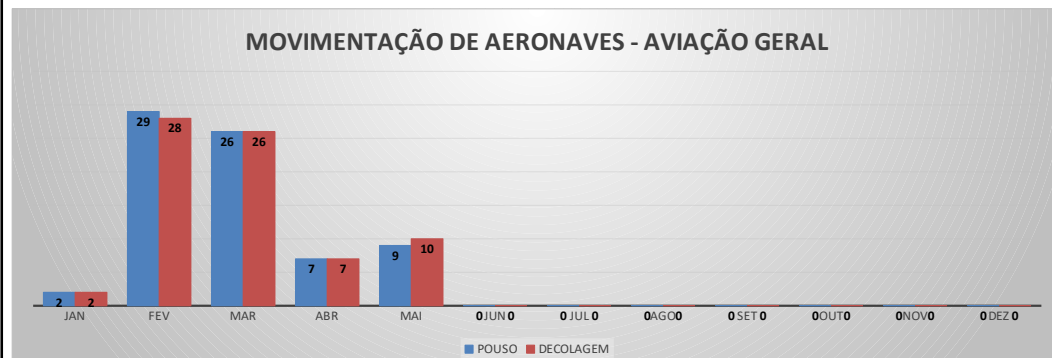

MOVIMENTOS DE AERONAVES E PASSAGEIROS

ANO: 2022

AEROPORTO DE IGUATU - SNIG

MÊS	PASSAGEIROS				AERONAVES			
	AVIAÇÃO REGULAR		AVIAÇÃO GERAL		AVIAÇÃO REGULAR		AVIAÇÃO GERAL	
	EMBARQUE	DESEMBARQUE	EMBARQUE	DESEMBARQUE	POUSO	DECOLAGEM	POUSO	DECOLAGEM
JAN	0	0	64	56	0	0	28	27
FEV	0	0	97	72	0	0	37	38
MAR	0	0	177	84	0	0	52	53
ABR	0	0	121	114	0	0	49	48
MAI	0	0	180	149	0	0	68	68
JUN	0	0	0	0	0	0	0	0
JUL	0	0	0	0	0	0	0	0
AGO	0	0	0	0	0	0	0	0
SET	0	0	0	0	0	0	0	0
OUT	0	0	0	0	0	0	0	0
NOV	0	0	0	0	0	0	0	0
DEZ	0	0	0	0	0	0	0	0
TOTAIS	0	0	639	475	0	0	234	234
	1.114		1.114		468		468	

MOVIMENTOS DE AERONAVES E PASSAGEIROS

ANO: 2022

AEROPORTO DE QUIXADÁ - SNQX

MÊS	PASSAGEIROS				AERONAVES			
	AVIAÇÃO REGULAR		AVIAÇÃO GERAL		AVIAÇÃO REGULAR		AVIAÇÃO GERAL	
	EMBARQUE	DESEMBARQUE	EMBARQUE	DESEMBARQUE	POUSO	DECOLAGEM	POUSO	DECOLAGEM
JAN	0	0	4	4	0	0	4	4
FEV	0	0	13	7	0	0	8	8
MAR	0	0	58	45	0	0	12	12
ABR	0	0	3	4	0	0	4	4
MAI	0	0	10	13	0	0	9	9
JUN	0	0	0	0	0	0	0	0
JUL	0	0	0	0	0	0	0	0
AGO	0	0	0	0	0	0	0	0
SET	0	0	0	0	0	0	0	0
OUT	0	0	0	0	0	0	0	0
NOV	0	0	0	0	0	0	0	0
DEZ	0	0	0	0	0	0	0	0
TOTAIS	0	0	88	73	0	0	37	37
	0		161		0		74	
	161				74			

MOVIMENTAÇÃO DE PASSAGEIROS - AVIAÇÃO REGULAR

MOVIMENTAÇÃO DE PASSAGEIROS - AVIAÇÃO GERAL

MOVIMENTAÇÃO DE AERONAVES - AVIAÇÃO REGULAR

MOVIMENTAÇÃO DE AERONAVES - AVIAÇÃO GERAL

MOVIMENTOS DE AERONAVES E PASSAGEIROS

ANO: 2022

AEROPORTO DE CANOA QUEBRADA - SBAC

MÊS	PASSAGEIROS				AERONAVES			
	AVIAÇÃO REGULAR		AVIAÇÃO GERAL		AVIAÇÃO REGULAR		AVIAÇÃO GERAL	
	EMBARQUE	DESEMBARQUE	EMBARQUE	DESEMBARQUE	POUSO	DECOLAGEM	POUSO	DECOLAGEM
JAN	220	114	29	18	11	11	19	18
FEV	94	47	9	8	12	12	9	10
MAR	133	96	48	33	9	9	17	17
ABR	80	125	29	34	5	5	10	10
MAI	218	165	26	28	11	11	15	15
JUN	0	0	0	0	0	0	0	0
JUL	0	0	0	0	0	0	0	0
AGO	0	0	0	0	0	0	0	0
SET	0	0	0	0	0	0	0	0
OUT	0	0	0	0	0	0	0	0
NOV	0	0	0	0	0	0	0	0
DEZ	0	0	0	0	0	0	0	0
TOTAIS	745	547	141	121	48	48	70	70
	1.292		262		96		140	
	1.554				236			