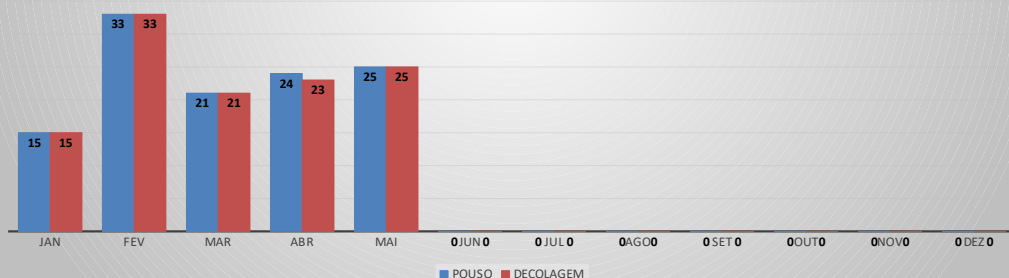

ANO: 2022

AEROPORTO DE SÃO BENEDITO - SWBE

MÊS	PASSAGEIROS				AERONAVES			
	AVIAÇÃO REGULAR		AVIAÇÃO GERAL		AVIAÇÃO REGULAR		AVIAÇÃO GERAL	
	EMBARQUE	DESEMBARQUE	EMBARQUE	DESEMBARQUE	POUSO	DECOLAGEM	POUSO	DECOLAGEM
JAN	0	0	23	27	0	0	15	15
FEV	0	0	90	82	0	0	33	33
MAR	0	0	45	42	0	0	21	21
ABR	0	0	68	69	0	0	24	23
MAI	0	0	69	55	0	0	25	25
JUN	0	0	0	0	0	0	0	0
JUL	0	0	0	0	0	0	0	0
AGO	0	0	0	0	0	0	0	0
SET	0	0	0	0	0	0	0	0
OUT	0	0	0	0	0	0	0	0
NOV	0	0	0	0	0	0	0	0
DEZ	0	0	0	0	0	0	0	0
TOTAIS	0	0	295	275	0	0	118	117
			570				235	
			570				235	

MOVIMENTAÇÃO DE PASSAGEIROS - AVIAÇÃO REGULAR

MOVIMENTAÇÃO DE PASSAGEIROS - AVIAÇÃO GERAL

MOVIMENTAÇÃO DE AERONAVES - AVIAÇÃO REGULAR

MOVIMENTAÇÃO DE AERONAVES - AVIAÇÃO GERAL

MOVIMENTOS DE AERONAVES E PASSAGEIROS

ANO: 2022

AEROPORTO DE CRATEÚS - SNWS

MÊS	PASSAGEIROS				AERONAVES			
	AVIAÇÃO REGULAR		AVIAÇÃO GERAL		AVIAÇÃO REGULAR		AVIAÇÃO GERAL	
	EMBARQUE	DESEMBARQUE	EMBARQUE	DESEMBARQUE	POUSO	DECOLAGEM	POUSO	DECOLAGEM
JAN	0	0	17	11	0	0	6	6
FEV	0	0	40	33	0	0	11	11
MAR	0	0	8	8	0	0	4	4
ABR	0	0	13	14	0	0	4	4
MAI	0	0	60	63	0	0	13	13
JUN	0	0	0	0	0	0	0	0
JUL	0	0	0	0	0	0	0	0
AGO	0	0	0	0	0	0	0	0
SET	0	0	0	0	0	0	0	0
OUT	0	0	0	0	0	0	0	0
NOV	0	0	0	0	0	0	0	0
DEZ	0	0	0	0	0	0	0	0
TOTAIS	0	0	138	129	0	0	38	38
	0		267		0		76	
	267				76			

MOVIMENTOS DE AERONAVES E PASSAGEIROS

ANO: 2022

AEROPORTO DE TAUÁ - SDZG

MÊS	PASSAGEIROS				AERONAVES			
	AVIAÇÃO REGULAR		AVIAÇÃO GERAL		AVIAÇÃO REGULAR		AVIAÇÃO GERAL	
	EMBARQUE	DESEMBARQUE	EMBARQUE	DESEMBARQUE	POUSO	DECOLAGEM	POUSO	DECOLAGEM
JAN	0	0	5	5	0	0	2	2
FEV	0	0	87	94	0	0	29	28
MAR	0	0	89	88	0	0	26	26
ABR	0	0	20	19	0	0	7	7
MAI	0	0	43	36	0	0	9	10
JUN	0	0	0	0	0	0	0	0
JUL	0	0	0	0	0	0	0	0
AGO	0	0	0	0	0	0	0	0
SET	0	0	0	0	0	0	0	0
OUT	0	0	0	0	0	0	0	0
NOV	0	0	0	0	0	0	0	0
DEZ	0	0	0	0	0	0	0	0
TOTAIS	0	0	244	242	0	0	73	73
	0		486		0		146	
	486				146			