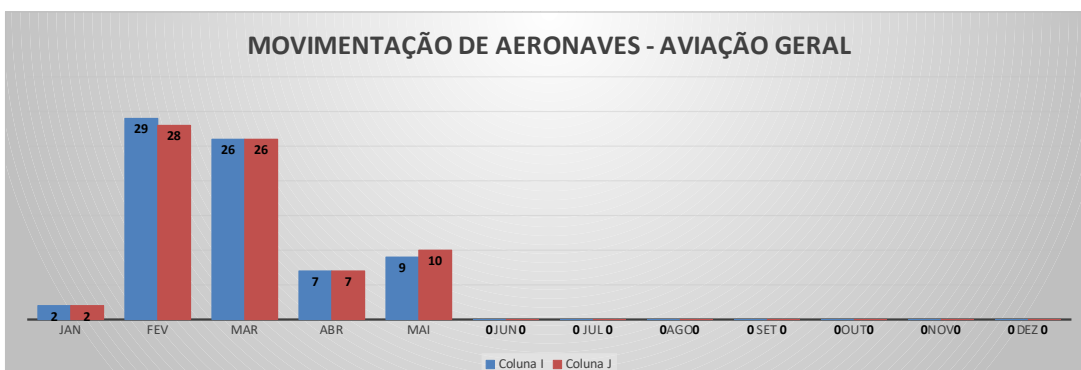

MOVIMENTAÇÃO DE PASSAGEIROS - AVIAÇÃO REGULAR

MOVIMENTAÇÃO DE PASSAGEIROS - AVIAÇÃO GERAL

MOVIMENTAÇÃO DE AERONAVES - AVIAÇÃO REGULAR

MOVIMENTAÇÃO DE AERONAVES - AVIAÇÃO GERAL

MOVIMENTOS DE AERONAVES E PASSAGEIROS

ANO: 2022

AEROPORTO DE CRATEÚS - SNWS

MÊS	PASSAGEIROS				AERONAVES			
	AVIAÇÃO REGULAR		AVIAÇÃO GERAL		AVIAÇÃO REGULAR		AVIAÇÃO GERAL	
	EMBARQUE	DESEMBARQUE	EMBARQUE	DESEMBARQUE	POUSO	DECOLAGEM	POUSO	DECOLAGEM
JAN	0	0	17	11	0	0	6	6
FEV	0	0	40	33	0	0	11	11
MAR	0	0	8	8	0	0	4	4
ABR	0	0	13	14	0	0	4	4
MAI	0	0	60	63	0	0	13	13
JUN	0	0	0	0	0	0	0	0
JUL	0	0	0	0	0	0	0	0
AGO	0	0	0	0	0	0	0	0
SET	0	0	0	0	0	0	0	0
OUT	0	0	0	0	0	0	0	0
NOV	0	0	0	0	0	0	0	0
DEZ	0	0	0	0	0	0	0	0
TOTAIS	0	0	138	129	0	0	38	38
	0		267		0		76	
	267				76			

MOVIMENTOS DE AERONAVES E PASSAGEIROS

ANO: 2022

AEROPORTO DE TAUÁ - SDZG

MÊS	PASSAGEIROS				AERONAVES			
	AVIAÇÃO REGULAR		AVIAÇÃO GERAL		AVIAÇÃO REGULAR		AVIAÇÃO GERAL	
	EMBARQUE	DESEMBARQUE	EMBARQUE	DESEMBARQUE	POUSO	DECOLAGEM	POUSO	DECOLAGEM
JAN	0	0	5	5	0	0	2	2
FEV	0	0	87	94	0	0	29	28
MAR	0	0	89	88	0	0	26	26
ABR	0	0	20	19	0	0	7	7
MAI	0	0	43	36	0	0	9	10
JUN	0	0	0	0	0	0	0	0
JUL	0	0	0	0	0	0	0	0
AGO	0	0	0	0	0	0	0	0
SET	0	0	0	0	0	0	0	0
OUT	0	0	0	0	0	0	0	0
NOV	0	0	0	0	0	0	0	0
DEZ	0	0	0	0	0	0	0	0
TOTAIS	0	0	244	242	0	0	73	73
	0		486		0		146	
	486				146			

MOVIMENTOS DE AERONAVES E PASSAGEIROS

ANO: 2022

AEROPORTO DE CAMPOS SALES - SNCS

MÊS	PASSAGEIROS				AERONAVES			
	AVIAÇÃO REGULAR		AVIAÇÃO GERAL		AVIAÇÃO REGULAR		AVIAÇÃO GERAL	
	EMBARQUE	DESEMBARQUE	EMBARQUE	DESEMBARQUE	POUSO	DECOLAGEM	POUSO	DECOLAGEM
JAN	0	0	1	10	0	0	2	2
FEV	0	0	11	7	0	0	2	2
MAR	0	0	10	2	0	0	3	3
ABR	0	0	33	19	0	0	8	8
MAI	0	0	4	3	0	0	1	1
JUN	0	0	0	0	0	0	0	0
JUL	0	0	0	0	0	0	0	0
AGO	0	0	0	0	0	0	0	0
SET	0	0	0	0	0	0	0	0
OUT	0	0	0	0	0	0	0	0
NOV	0	0	0	0	0	0	0	0
DEZ	0	0	0	0	0	0	0	0
TOTAIS	0	0	59	41	0	0	16	16
	100		100		32		32	