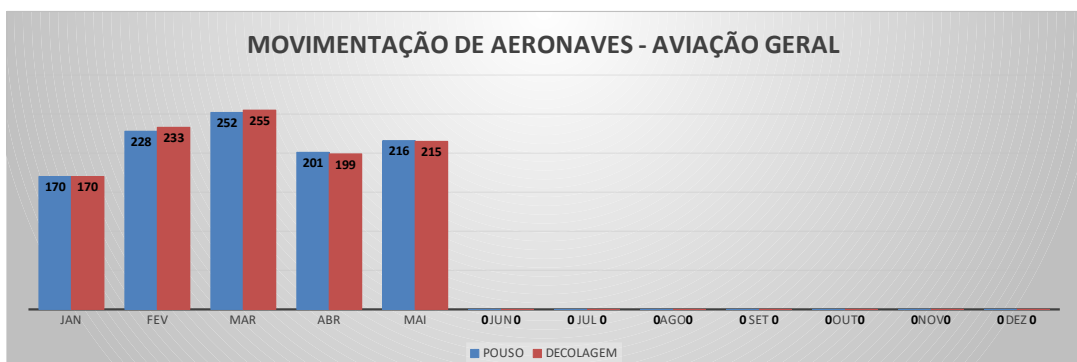

MOVIMENTOS DE AERONAVES E PASSAGEIROS

ANO: 2022

MOVIMENTOS - MENSAL

MÊS	PASSAGEIROS				AERONAVES			
	AVIAÇÃO REGULAR		AVIAÇÃO GERAL		AVIAÇÃO REGULAR		AVIAÇÃO GERAL	
	EMBARQUE	DESEMBARQUE	EMBARQUE	DESEMBARQUE	POUSO	DECOLAGEM	POUSO	DECOLAGEM
JAN	26.315	21.885	356	285	212	212	170	170
FEV	10.636	10.260	566	503	113	113	228	233
MAR	11.863	11.081	665	561	111	111	252	255
ABR	10.790	11.188	527	558	108	108	201	199
MAI	11.116	10.672	567	534	111	111	216	215
JUN	0	0	0	0	0	0	0	0
JUL	0	0	0	0	0	0	0	0
AGO	0	0	0	0	0	0	0	0
SET	0	0	0	0	0	0	0	0
OUT	0	0	0	0	0	0	0	0
NOV	0	0	0	0	0	0	0	0
DEZ	0	0	0	0	0	0	0	0
TOTAIS	70.720	65.086	2.681	2.441	655	655	1.067	1.072
	135.806		5.122		1.310		2.139	
	140.928				3.449			

MOVIMENTOS DE AERONAVES E PASSAGEIROS

ANO: 2022

MOVIMENTOS - POR AEROPORTO

ICAO	PASSAGEIROS				AERONAVES			
	AVIAÇÃO REGULAR		AVIAÇÃO GERAL		AVIAÇÃO REGULAR		AVIAÇÃO GERAL	
	EMBARQUE	DESEMBARQUE	EMBARQUE	DESEMBARQUE	POUSO	DECOLAGEM	POUSO	DECOLAGEM
SNWC	0	0	66	66	0	0	28	29
SBJE	69.975	64.539	294	298	607	607	199	200
SNOB	0	0	717	721	0	0	254	258
SWBE	0	0	295	275	0	0	118	117
SNWS	0	0	138	129	0	0	38	38
SDZG	0	0	244	242	0	0	73	73
SNCS	0	0	59	41	0	0	16	16
SNIG	0	0	639	475	0	0	234	234
SNQX	0	0	88	73	0	0	37	37
SBAC	745	547	141	121	48	48	70	70
TOTAL	70.720	65.086	2.681	2.441	655	655	1.067	1.072