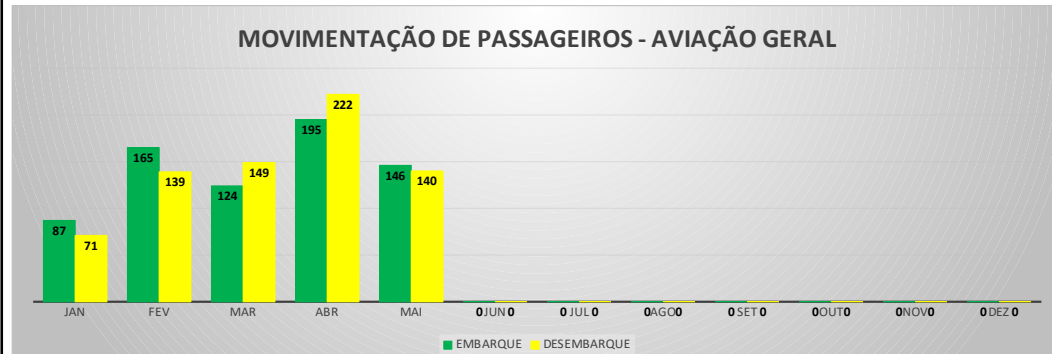

MOVIMENTAÇÃO DE PASSAGEIROS - AVIAÇÃO GERAL