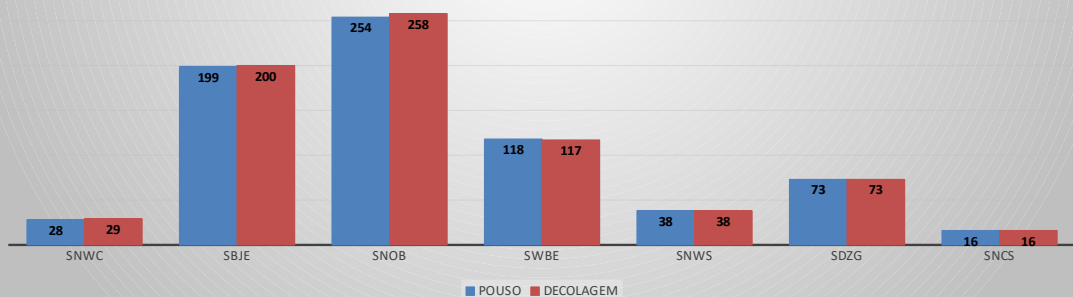

MOVIMENTOS DE AERONAVES E PASSAGEIROS

ANO: 2022

MOVIMENTOS - POR AEROPORTO

ICAO	PASSAGEIROS				AERONAVES			
	AVIAÇÃO REGULAR		AVIAÇÃO GERAL		AVIAÇÃO REGULAR		AVIAÇÃO GERAL	
	EMBARQUE	DESEMBARQUE	EMBARQUE	DESEMBARQUE	POUSO	DECOLAGEM	POUSO	DECOLAGEM
SNWC	0	0	66	66	0	0	28	29
SBJE	69.975	64.539	294	298	607	607	199	200
SNOB	0	0	717	721	0	0	254	258
SWBE	0	0	295	275	0	0	118	117
SNWS	0	0	138	129	0	0	38	38
SDZG	0	0	244	242	0	0	73	73
SNCS	0	0	59	41	0	0	16	16
SNIG	0	0	639	475	0	0	234	234
SNQX	0	0	88	73	0	0	37	37
SBAC	745	547	141	121	48	48	70	70
TOTAL	70.720	65.086	2.681	2.441	655	655	1.067	1.072

MOVIMENTAÇÃO DE PASSAGEIROS - AVIAÇÃO REGULAR

MOVIMENTAÇÃO DE PASSAGEIROS - AVIAÇÃO GERAL

MOVIMENTAÇÃO DE AERONAVES - AVIAÇÃO REGULAR

MOVIMENTAÇÃO DE AERONAVES - AVIAÇÃO GERAL

MOVIMENTOS DE AERONAVES E PASSAGEIROS

ANO: 2022

AEROPORTO DE CAMOCIM - SNWC

MÊS	PASSAGEIROS				AERONAVES			
	AVIAÇÃO REGULAR		AVIAÇÃO GERAL		AVIAÇÃO REGULAR		AVIAÇÃO GERAL	
	EMBARQUE	DESEMBARQUE	EMBARQUE	DESEMBARQUE	POUSO	DECOLAGEM	POUSO	DECOLAGEM
JAN	0	0	28	22	0	0	10	11
FEV	0	0	15	12	0	0	5	5
MAR	0	0	9	17	0	0	6	6
ABR	0	0	14	15	0	0	7	7
MAI	0	0	0	0	0	0	0	0
JUN	0	0	0	0	0	0	0	0
JUL	0	0	0	0	0	0	0	0
AGO	0	0	0	0	0	0	0	0
SET	0	0	0	0	0	0	0	0
OUT	0	0	0	0	0	0	0	0
NOV	0	0	0	0	0	0	0	0
DEZ	0	0	0	0	0	0	0	0
TOTAIS	0	0	66	66	0	0	28	29
	0		132		0		57	
	132				57			