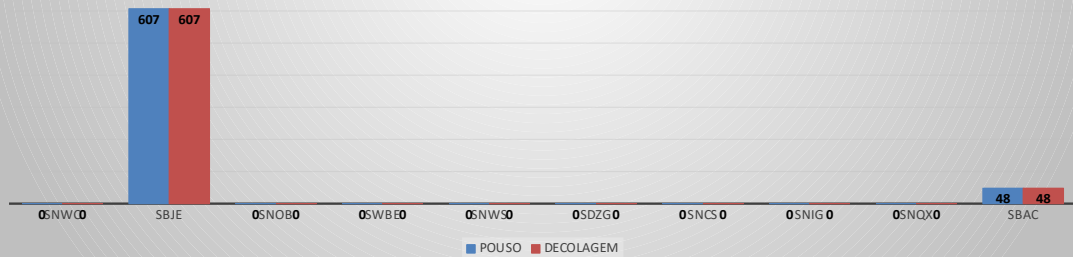

MOVIMENTAÇÃO DE AERONAVES - AVIAÇÃO REGULAR