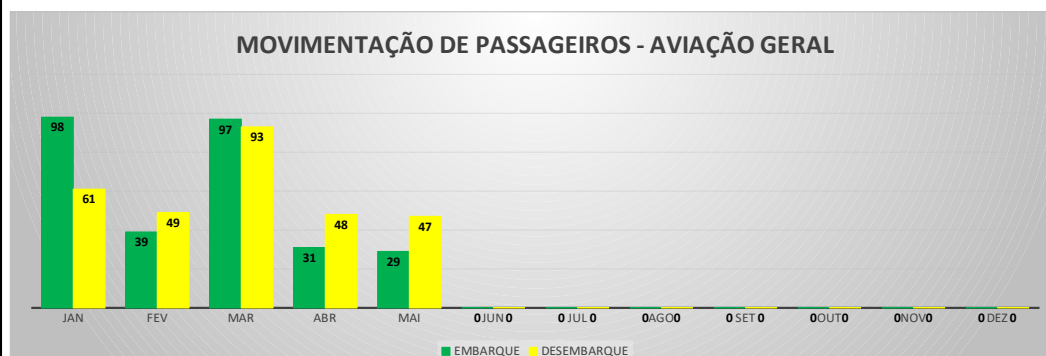

ANO: 2022

AEROPORTO DE CAMOCIM - SNWC

MÊS	PASSAGEIROS				AERONAVES			
	AVIAÇÃO REGULAR		AVIAÇÃO GERAL		AVIAÇÃO REGULAR		AVIAÇÃO GERAL	
	EMBARQUE	DESEMBARQUE	EMBARQUE	DESEMBARQUE	POUSO	DECOLAGEM	POUSO	DECOLAGEM
JAN	0	0	28	22	0	0	10	11
FEV	0	0	15	12	0	0	5	5
MAR	0	0	9	17	0	0	6	6
ABR	0	0	14	15	0	0	7	7
MAI	0	0	0	0	0	0	0	0
JUN	0	0	0	0	0	0	0	0
JUL	0	0	0	0	0	0	0	0
AGO	0	0	0	0	0	0	0	0
SET	0	0	0	0	0	0	0	0
OUT	0	0	0	0	0	0	0	0
NOV	0	0	0	0	0	0	0	0
DEZ	0	0	0	0	0	0	0	0
TOTAIS	0	0	66	66	0	0	28	29
	0		132		0		57	
	132				57			

MOVIMENTAÇÃO DE PASSAGEIROS - AVIAÇÃO REGULAR

MOVIMENTAÇÃO DE PASSAGEIROS - AVIAÇÃO GERAL

MOVIMENTAÇÃO DE AERONAVES - AVIAÇÃO REGULAR

MOVIMENTAÇÃO DE AERONAVES - AVIAÇÃO GERAL

MOVIMENTOS DE AERONAVES E PASSAGEIROS

ANO: 2022

AEROPORTO DE JERICOACOARA - SBJE

MÊS	PASSAGEIROS				AERONAVES			
	AVIAÇÃO REGULAR		AVIAÇÃO GERAL		AVIAÇÃO REGULAR		AVIAÇÃO GERAL	
	EMBARQUE	DESEMBARQUE	EMBARQUE	DESEMBARQUE	POUSO	DECOLAGEM	POUSO	DECOLAGEM
JAN	26.095	21.771	98	61	201	201	50	52
FEV	10.542	10.213	39	49	101	101	37	37
MAR	11.730	10.985	97	93	102	102	63	63
ABR	10.710	11.063	31	48	103	103	30	29
MAI	10.898	10.507	29	47	100	100	19	19
JUN	0	0	0	0	0	0	0	0
JUL	0	0	0	0	0	0	0	0
AGO	0	0	0	0	0	0	0	0
SET	0	0	0	0	0	0	0	0
OUT	0	0	0	0	0	0	0	0
NOV	0	0	0	0	0	0	0	0
DEZ	0	0	0	0	0	0	0	0
TOTAIS	69.975	64.539	294	298	607	607	199	200
	134.514		592		1.214		399	
	135.106				1.613			

MOVIMENTOS DE AERONAVES E PASSAGEIROS

ANO: 2022

AEROPORTO DE SOBRAL - SNOB

MÊS	PASSAGEIROS				AERONAVES			
	AVIAÇÃO REGULAR		AVIAÇÃO GERAL		AVIAÇÃO REGULAR		AVIAÇÃO GERAL	
	EMBARQUE	DESEMBARQUE	EMBARQUE	DESEMBARQUE	POUSO	DECOLAGEM	POUSO	DECOLAGEM
JAN	0	0	87	71	0	0	34	33
FEV	0	0	165	139	0	0	57	61
MAR	0	0	124	149	0	0	48	50
ABR	0	0	195	222	0	0	58	59
MAI	0	0	146	140	0	0	57	55
JUN	0	0	0	0	0	0	0	0
JUL	0	0	0	0	0	0	0	0
AGO	0	0	0	0	0	0	0	0
SET	0	0	0	0	0	0	0	0
OUT	0	0	0	0	0	0	0	0
NOV	0	0	0	0	0	0	0	0
DEZ	0	0	0	0	0	0	0	0
TOTAIS	0	0	717	721	0	0	254	258
	0		1.438		0		512	
	1.438				512			