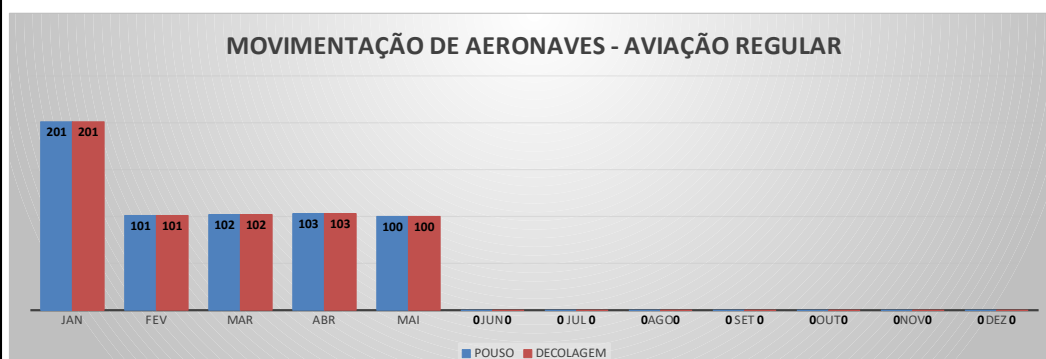

ANO: 2022

AEROPORTO DE CAMOCIM - SNWC

MÊS	PASSAGEIROS				AERONAVES			
	AVIAÇÃO REGULAR		AVIAÇÃO GERAL		AVIAÇÃO REGULAR		AVIAÇÃO GERAL	
	EMBARQUE	DESEMBARQUE	EMBARQUE	DESEMBARQUE	POUSO	DECOLAGEM	POUSO	DECOLAGEM
JAN	0	0	28	22	0	0	10	11
FEV	0	0	15	12	0	0	5	5
MAR	0	0	9	17	0	0	6	6
ABR	0	0	14	15	0	0	7	7
MAI	0	0	0	0	0	0	0	0
JUN	0	0	0	0	0	0	0	0
JUL	0	0	0	0	0	0	0	0
AGO	0	0	0	0	0	0	0	0
SET	0	0	0	0	0	0	0	0
OUT	0	0	0	0	0	0	0	0
NOV	0	0	0	0	0	0	0	0
DEZ	0	0	0	0	0	0	0	0
TOTAIS	0	0	66	66	0	0	28	29
	0		132		0		57	
	132				57			

MOVIMENTAÇÃO DE PASSAGEIROS - AVIAÇÃO REGULAR

MOVIMENTAÇÃO DE PASSAGEIROS - AVIAÇÃO GERAL

MOVIMENTAÇÃO DE AERONAVES - AVIAÇÃO REGULAR

MOVIMENTAÇÃO DE AERONAVES - AVIAÇÃO GERAL

MOVIMENTOS DE AERONAVES E PASSAGEIROS

ANO: 2022

AEROPORTO DE JERICOACOARA - SBJE

MÊS	PASSAGEIROS				AERONAVES			
	AVIAÇÃO REGULAR		AVIAÇÃO GERAL		AVIAÇÃO REGULAR		AVIAÇÃO GERAL	
	EMBARQUE	DESEMBARQUE	EMBARQUE	DESEMBARQUE	POUSO	DECOLAGEM	POUSO	DECOLAGEM
JAN	26.095	21.771	98	61	201	201	50	52
FEV	10.542	10.213	39	49	101	101	37	37
MAR	11.730	10.985	97	93	102	102	63	63
ABR	10.710	11.063	31	48	103	103	30	29
MAI	10.898	10.507	29	47	100	100	19	19
JUN	0	0	0	0	0	0	0	0
JUL	0	0	0	0	0	0	0	0
AGO	0	0	0	0	0	0	0	0
SET	0	0	0	0	0	0	0	0
OUT	0	0	0	0	0	0	0	0
NOV	0	0	0	0	0	0	0	0
DEZ	0	0	0	0	0	0	0	0
TOTAIS	69.975	64.539	294	298	607	607	199	200
	134.514		592		1.214		399	
	135.106				1.613			

MOVIMENTOS DE AERONAVES E PASSAGEIROS

ANO: 2022

AEROPORTO DE SOBRAL - SNOB

MÊS	PASSAGEIROS				AERONAVES			
	AVIAÇÃO REGULAR		AVIAÇÃO GERAL		AVIAÇÃO REGULAR		AVIAÇÃO GERAL	
	EMBARQUE	DESEMBARQUE	EMBARQUE	DESEMBARQUE	POUSO	DECOLAGEM	POUSO	DECOLAGEM
JAN	0	0	87	71	0	0	34	33
FEV	0	0	165	139	0	0	57	61
MAR	0	0	124	149	0	0	48	50
ABR	0	0	195	222	0	0	58	59
MAI	0	0	146	140	0	0	57	55
JUN	0	0	0	0	0	0	0	0
JUL	0	0	0	0	0	0	0	0
AGO	0	0	0	0	0	0	0	0
SET	0	0	0	0	0	0	0	0
OUT	0	0	0	0	0	0	0	0
NOV	0	0	0	0	0	0	0	0
DEZ	0	0	0	0	0	0	0	0
TOTAIS	0	0	717	721	0	0	254	258
	0		1.438		0		512	
	1.438				512			