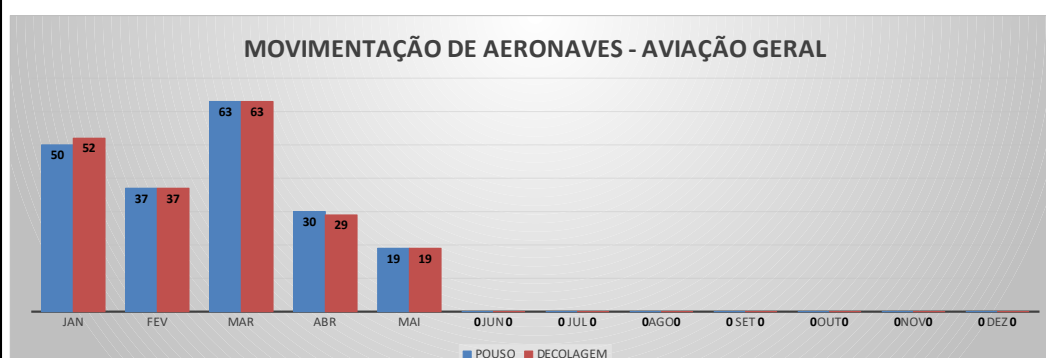

ANO: 2022

AEROPORTO DE CAMOCIM - SNWC

MÊS	PASSAGEIROS				AERONAVES			
	AVIAÇÃO REGULAR		AVIAÇÃO GERAL		AVIAÇÃO REGULAR		AVIAÇÃO GERAL	
	EMBARQUE	DESEMBARQUE	EMBARQUE	DESEMBARQUE	POUSO	DECOLAGEM	POUSO	DECOLAGEM
JAN	0	0	28	22	0	0	10	11
FEV	0	0	15	12	0	0	5	5
MAR	0	0	9	17	0	0	6	6
ABR	0	0	14	15	0	0	7	7
MAI	0	0	0	0	0	0	0	0
JUN	0	0	0	0	0	0	0	0
JUL	0	0	0	0	0	0	0	0
AGO	0	0	0	0	0	0	0	0
SET	0	0	0	0	0	0	0	0
OUT	0	0	0	0	0	0	0	0
NOV	0	0	0	0	0	0	0	0
DEZ	0	0	0	0	0	0	0	0
TOTAIS	0	0	66	66	0	0	28	29
	0		132		0		57	
	132				57			

MOVIMENTAÇÃO DE PASSAGEIROS - AVIAÇÃO REGULAR

MOVIMENTAÇÃO DE PASSAGEIROS - AVIAÇÃO GERAL

MOVIMENTAÇÃO DE AERONAVES - AVIAÇÃO REGULAR

MOVIMENTAÇÃO DE AERONAVES - AVIAÇÃO GERAL

MOVIMENTOS DE AERONAVES E PASSAGEIROS

ANO: 2022

AEROPORTO DE JERICOACOARA - SBJE

MÊS	PASSAGEIROS				AERONAVES			
	AVIAÇÃO REGULAR		AVIAÇÃO GERAL		AVIAÇÃO REGULAR		AVIAÇÃO GERAL	
	EMBARQUE	DESEMBARQUE	EMBARQUE	DESEMBARQUE	POUSO	DECOLAGEM	POUSO	DECOLAGEM
JAN	26.095	21.771	98	61	201	201	50	52
FEV	10.542	10.213	39	49	101	101	37	37
MAR	11.730	10.985	97	93	102	102	63	63
ABR	10.710	11.063	31	48	103	103	30	29
MAI	10.898	10.507	29	47	100	100	19	19
JUN	0	0	0	0	0	0	0	0
JUL	0	0	0	0	0	0	0	0
AGO	0	0	0	0	0	0	0	0
SET	0	0	0	0	0	0	0	0
OUT	0	0	0	0	0	0	0	0
NOV	0	0	0	0	0	0	0	0
DEZ	0	0	0	0	0	0	0	0
TOTAIS	69.975	64.539	294	298	607	607	199	200
	134.514		592		1.214		399	
	135.106				1.613			

MOVIMENTOS DE AERONAVES E PASSAGEIROS

ANO: 2022

AEROPORTO DE SOBRAL - SNOB

MÊS	PASSAGEIROS				AERONAVES			
	AVIAÇÃO REGULAR		AVIAÇÃO GERAL		AVIAÇÃO REGULAR		AVIAÇÃO GERAL	
	EMBARQUE	DESEMBARQUE	EMBARQUE	DESEMBARQUE	POUSO	DECOLAGEM	POUSO	DECOLAGEM
JAN	0	0	87	71	0	0	34	33
FEV	0	0	165	139	0	0	57	61
MAR	0	0	124	149	0	0	48	50
ABR	0	0	195	222	0	0	58	59
MAI	0	0	146	140	0	0	57	55
JUN	0	0	0	0	0	0	0	0
JUL	0	0	0	0	0	0	0	0
AGO	0	0	0	0	0	0	0	0
SET	0	0	0	0	0	0	0	0
OUT	0	0	0	0	0	0	0	0
NOV	0	0	0	0	0	0	0	0
DEZ	0	0	0	0	0	0	0	0
TOTAIS	0	0	717	721	0	0	254	258
	0		1.438		0		512	
	1.438				512			