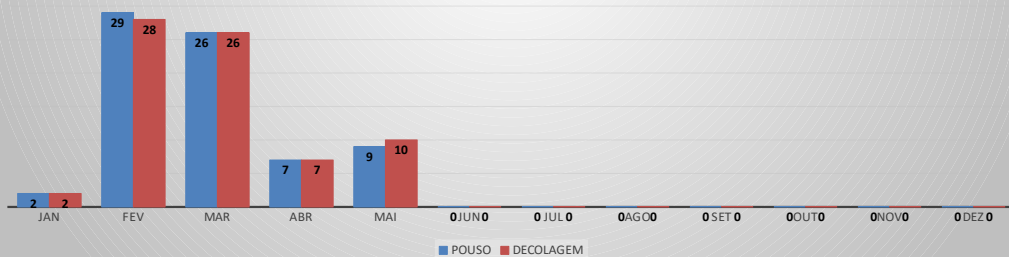

ANO: 2022

AEROPORTO DE CAMOCIM - SNWC

MÊS	PASSAGEIROS				AERONAVES			
	AVIAÇÃO REGULAR		AVIAÇÃO GERAL		AVIAÇÃO REGULAR		AVIAÇÃO GERAL	
	EMBARQUE	DESEMBARQUE	EMBARQUE	DESEMBARQUE	POUSO	DECOLAGEM	POUSO	DECOLAGEM
JAN	0	0	28	22	0	0	10	11
FEV	0	0	15	12	0	0	5	5
MAR	0	0	9	17	0	0	6	6
ABR	0	0	14	15	0	0	7	7
MAI	0	0	0	0	0	0	0	0
JUN	0	0	0	0	0	0	0	0
JUL	0	0	0	0	0	0	0	0
AGO	0	0	0	0	0	0	0	0
SET	0	0	0	0	0	0	0	0
OUT	0	0	0	0	0	0	0	0
NOV	0	0	0	0	0	0	0	0
DEZ	0	0	0	0	0	0	0	0
TOTAIS	0	0	66	66	0	0	28	29
	0		132		0		57	
	132				57			

MOVIMENTAÇÃO DE PASSAGEIROS - AVIAÇÃO REGULAR

MOVIMENTAÇÃO DE PASSAGEIROS - AVIAÇÃO GERAL

MOVIMENTAÇÃO DE AERONAVES - AVIAÇÃO REGULAR

MOVIMENTAÇÃO DE AERONAVES - AVIAÇÃO GERAL

MOVIMENTOS DE AERONAVES E PASSAGEIROS

ANO: 2022

AEROPORTO DE JERICOACOARA - SBJE

MÊS	PASSAGEIROS				AERONAVES			
	AVIAÇÃO REGULAR		AVIAÇÃO GERAL		AVIAÇÃO REGULAR		AVIAÇÃO GERAL	
	EMBARQUE	DESEMBARQUE	EMBARQUE	DESEMBARQUE	POUSO	DECOLAGEM	POUSO	DECOLAGEM
JAN	26.095	21.771	98	61	201	201	50	52
FEV	10.542	10.213	39	49	101	101	37	37
MAR	11.730	10.985	97	93	102	102	63	63
ABR	10.710	11.063	31	48	103	103	30	29
MAI	10.898	10.507	29	47	100	100	19	19
JUN	0	0	0	0	0	0	0	0
JUL	0	0	0	0	0	0	0	0
AGO	0	0	0	0	0	0	0	0
SET	0	0	0	0	0	0	0	0
OUT	0	0	0	0	0	0	0	0
NOV	0	0	0	0	0	0	0	0
DEZ	0	0	0	0	0	0	0	0
TOTAIS	69.975	64.539	294	298	607	607	199	200
	134.514		592		1.214		399	
	135.106				1.613			

MOVIMENTOS DE AERONAVES E PASSAGEIROS

ANO: 2022

AEROPORTO DE SOBRAL - SNOB

MÊS	PASSAGEIROS				AERONAVES			
	AVIAÇÃO REGULAR		AVIAÇÃO GERAL		AVIAÇÃO REGULAR		AVIAÇÃO GERAL	
	EMBARQUE	DESEMBARQUE	EMBARQUE	DESEMBARQUE	POUSO	DECOLAGEM	POUSO	DECOLAGEM
JAN	0	0	87	71	0	0	34	33
FEV	0	0	165	139	0	0	57	61
MAR	0	0	124	149	0	0	48	50
ABR	0	0	195	222	0	0	58	59
MAI	0	0	146	140	0	0	57	55
JUN	0	0	0	0	0	0	0	0
JUL	0	0	0	0	0	0	0	0
AGO	0	0	0	0	0	0	0	0
SET	0	0	0	0	0	0	0	0
OUT	0	0	0	0	0	0	0	0
NOV	0	0	0	0	0	0	0	0
DEZ	0	0	0	0	0	0	0	0
TOTAIS	0	0	717	721	0	0	254	258
	0		1.438		0		512	
	1.438				512			