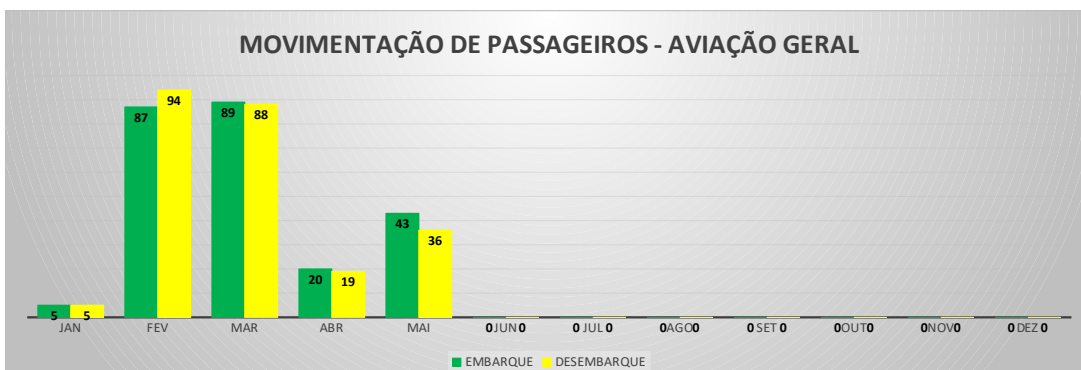

ANO: 2022

AEROPORTO DE CRATEÚS - SNWS

MÊS	PASSAGEIROS				AERONAVES			
	AVIAÇÃO REGULAR		AVIAÇÃO GERAL		AVIAÇÃO REGULAR		AVIAÇÃO GERAL	
	EMBARQUE	DESEMBARQUE	EMBARQUE	DESEMBARQUE	POUSO	DECOLAGEM	POUSO	DECOLAGEM
JAN	0	0	17	11	0	0	6	6
FEV	0	0	40	33	0	0	11	11
MAR	0	0	8	8	0	0	4	4
ABR	0	0	13	14	0	0	4	4
MAI	0	0	60	63	0	0	13	13
JUN	0	0	0	0	0	0	0	0
JUL	0	0	0	0	0	0	0	0
AGO	0	0	0	0	0	0	0	0
SET	0	0	0	0	0	0	0	0
OUT	0	0	0	0	0	0	0	0
NOV	0	0	0	0	0	0	0	0
DEZ	0	0	0	0	0	0	0	0
TOTAIS	0	0	138	129	0	0	38	38
	0		267		0		76	
	267				76			

MOVIMENTOS DE AERONAVES E PASSAGEIROS

ANO: 2022

AEROPORTO DE TAUÁ - SDZG

MÊS	PASSAGEIROS				AERONAVES			
	AVIAÇÃO REGULAR		AVIAÇÃO GERAL		AVIAÇÃO REGULAR		AVIAÇÃO GERAL	
	EMBARQUE	DESEMBARQUE	EMBARQUE	DESEMBARQUE	POUSO	DECOLAGEM	POUSO	DECOLAGEM
JAN	0	0	5	5	0	0	2	2
FEV	0	0	87	94	0	0	29	28
MAR	0	0	89	88	0	0	26	26
ABR	0	0	20	19	0	0	7	7
MAI	0	0	43	36	0	0	9	10
JUN	0	0	0	0	0	0	0	0
JUL	0	0	0	0	0	0	0	0
AGO	0	0	0	0	0	0	0	0
SET	0	0	0	0	0	0	0	0
OUT	0	0	0	0	0	0	0	0
NOV	0	0	0	0	0	0	0	0
DEZ	0	0	0	0	0	0	0	0
TOTAIS	0	0	244	242	0	0	73	73
	0		486		0		146	
	486				146			

MOVIMENTOS DE AERONAVES E PASSAGEIROS

ANO: 2022

AEROPORTO DE CAMPOS SALES - SNCS

MÊS	PASSAGEIROS				AERONAVES			
	AVIAÇÃO REGULAR		AVIAÇÃO GERAL		AVIAÇÃO REGULAR		AVIAÇÃO GERAL	
	EMBARQUE	DESEMBARQUE	EMBARQUE	DESEMBARQUE	POUSO	DECOLAGEM	POUSO	DECOLAGEM
JAN	0	0	1	10	0	0	2	2
FEV	0	0	11	7	0	0	2	2
MAR	0	0	10	2	0	0	3	3
ABR	0	0	33	19	0	0	8	8
MAI	0	0	4	3	0	0	1	1
JUN	0	0	0	0	0	0	0	0
JUL	0	0	0	0	0	0	0	0
AGO	0	0	0	0	0	0	0	0
SET	0	0	0	0	0	0	0	0
OUT	0	0	0	0	0	0	0	0
NOV	0	0	0	0	0	0	0	0
DEZ	0	0	0	0	0	0	0	0
TOTAIS	0	0	59	41	0	0	16	16
	100		100		32		32	