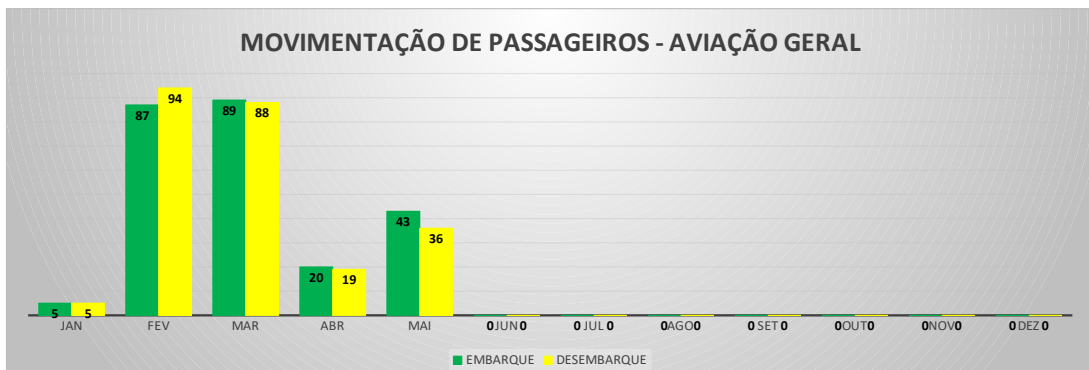

ANO: 2022

AEROPORTO DE CRATEÚS - SNWS

MÊS	PASSAGEIROS				AERONAVES			
	AVIAÇÃO REGULAR		AVIAÇÃO GERAL		AVIAÇÃO REGULAR		AVIAÇÃO GERAL	
	EMBARQUE	DESEMBARQUE	EMBARQUE	DESEMBARQUE	POUSO	DECOLAGEM	POUSO	DECOLAGEM
JAN	0	0	17	11	0	0	6	6
FEV	0	0	40	33	0	0	11	11
MAR	0	0	8	8	0	0	4	4
ABR	0	0	13	14	0	0	4	4
MAI	0	0	60	63	0	0	13	13
JUN	0	0	0	0	0	0	0	0
JUL	0	0	0	0	0	0	0	0
AGO	0	0	0	0	0	0	0	0
SET	0	0	0	0	0	0	0	0
OUT	0	0	0	0	0	0	0	0
NOV	0	0	0	0	0	0	0	0
DEZ	0	0	0	0	0	0	0	0
TOTAIS	0	0	138	129	0	0	38	38
	0		267		0		76	
	267				76			

MOVIMENTOS DE AERONAVES E PASSAGEIROS

ANO: 2022

AEROPORTO DE TAUÁ - SDZG

MÊS	PASSAGEIROS				AERONAVES			
	AVIAÇÃO REGULAR		AVIAÇÃO GERAL		AVIAÇÃO REGULAR		AVIAÇÃO GERAL	
	EMBARQUE	DESEMBARQUE	EMBARQUE	DESEMBARQUE	POUSO	DECOLAGEM	POUSO	DECOLAGEM
JAN	0	0	5	5	0	0	2	2
FEV	0	0	87	94	0	0	29	28
MAR	0	0	89	88	0	0	26	26
ABR	0	0	20	19	0	0	7	7
MAI	0	0	43	36	0	0	9	10
JUN	0	0	0	0	0	0	0	0
JUL	0	0	0	0	0	0	0	0
AGO	0	0	0	0	0	0	0	0
SET	0	0	0	0	0	0	0	0
OUT	0	0	0	0	0	0	0	0
NOV	0	0	0	0	0	0	0	0
DEZ	0	0	0	0	0	0	0	0
TOTAIS	0	0	244	242	0	0	73	73
	0		486		0		146	
	486				146			

MOVIMENTOS DE AERONAVES E PASSAGEIROS

ANO: 2022

AEROPORTO DE CAMPOS SALES - SNCS

MÊS	PASSAGEIROS				AERONAVES			
	AVIAÇÃO REGULAR		AVIAÇÃO GERAL		AVIAÇÃO REGULAR		AVIAÇÃO GERAL	
	EMBARQUE	DESEMBARQUE	EMBARQUE	DESEMBARQUE	POUSO	DECOLAGEM	POUSO	DECOLAGEM
JAN	0	0	1	10	0	0	2	2
FEV	0	0	11	7	0	0	2	2
MAR	0	0	10	2	0	0	3	3
ABR	0	0	33	19	0	0	8	8
MAI	0	0	4	3	0	0	1	1
JUN	0	0	0	0	0	0	0	0
JUL	0	0	0	0	0	0	0	0
AGO	0	0	0	0	0	0	0	0
SET	0	0	0	0	0	0	0	0
OUT	0	0	0	0	0	0	0	0
NOV	0	0	0	0	0	0	0	0
DEZ	0	0	0	0	0	0	0	0
TOTAIS	0	0	59	41	0	0	16	16
	100		100		32		32	