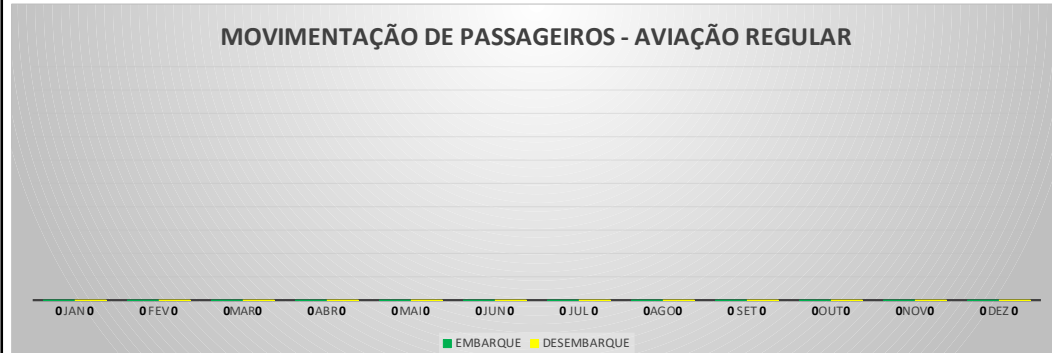

MOVIMENTOS DE AERONAVES E PASSAGEIROS

ANO: 2022

AEROPORTO DE QUIXADÁ - SNQX

MÊS	PASSAGEIROS				AERONAVES			
	AVIAÇÃO REGULAR		AVIAÇÃO GERAL		AVIAÇÃO REGULAR		AVIAÇÃO GERAL	
	EMBARQUE	DESEMBARQUE	EMBARQUE	DESEMBARQUE	POUSO	DECOLAGEM	POUSO	DECOLAGEM
JAN	0	0	4	4	0	0	4	4
FEV	0	0	13	7	0	0	8	8
MAR	0	0	58	45	0	0	12	12
ABR	0	0	3	4	0	0	4	4
MAI	0	0	10	13	0	0	9	9
JUN	0	0	0	0	0	0	0	0
JUL	0	0	0	0	0	0	0	0
AGO	0	0	0	0	0	0	0	0
SET	0	0	0	0	0	0	0	0
OUT	0	0	0	0	0	0	0	0
NOV	0	0	0	0	0	0	0	0
DEZ	0	0	0	0	0	0	0	0
TOTAIS	0	0	88	73	0	0	37	37
	0		161		0		74	
	161				74			

MOVIMENTAÇÃO DE PASSAGEIROS - AVIAÇÃO REGULAR