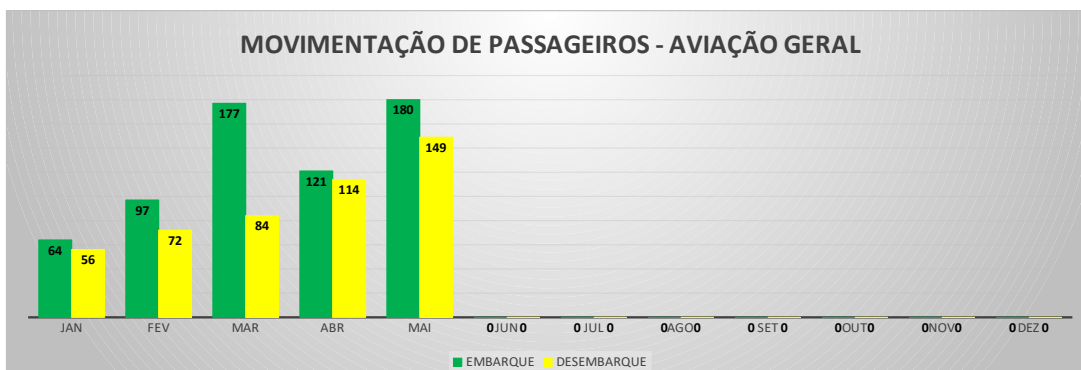

MOVIMENTOS DE AERONAVES E PASSAGEIROS

ANO: 2022

AEROPORTO DE TAUÁ - SDZG

MÊS	PASSAGEIROS				AERONAVES			
	AVIAÇÃO REGULAR		AVIAÇÃO GERAL		AVIAÇÃO REGULAR		AVIAÇÃO GERAL	
	EMBARQUE	DESEMBARQUE	EMBARQUE	DESEMBARQUE	POUSO	DECOLAGEM	POUSO	DECOLAGEM
JAN	0	0	5	5	0	0	2	2
FEV	0	0	87	94	0	0	29	28
MAR	0	0	89	88	0	0	26	26
ABR	0	0	20	19	0	0	7	7
MAI	0	0	43	36	0	0	9	10
JUN	0	0	0	0	0	0	0	0
JUL	0	0	0	0	0	0	0	0
AGO	0	0	0	0	0	0	0	0
SET	0	0	0	0	0	0	0	0
OUT	0	0	0	0	0	0	0	0
NOV	0	0	0	0	0	0	0	0
DEZ	0	0	0	0	0	0	0	0
TOTAIS	0	0	244	242	0	0	73	73
	0		486		0		146	
	486				146			

MOVIMENTOS DE AERONAVES E PASSAGEIROS

ANO: 2022

AEROPORTO DE CAMPOS SALES - SNCS

MÊS	PASSAGEIROS				AERONAVES			
	AVIAÇÃO REGULAR		AVIAÇÃO GERAL		AVIAÇÃO REGULAR		AVIAÇÃO GERAL	
	EMBARQUE	DESEMBARQUE	EMBARQUE	DESEMBARQUE	POUSO	DECOLAGEM	POUSO	DECOLAGEM
JAN	0	0	1	10	0	0	2	2
FEV	0	0	11	7	0	0	2	2
MAR	0	0	10	2	0	0	3	3
ABR	0	0	33	19	0	0	8	8
MAI	0	0	4	3	0	0	1	1
JUN	0	0	0	0	0	0	0	0
JUL	0	0	0	0	0	0	0	0
AGO	0	0	0	0	0	0	0	0
SET	0	0	0	0	0	0	0	0
OUT	0	0	0	0	0	0	0	0
NOV	0	0	0	0	0	0	0	0
DEZ	0	0	0	0	0	0	0	0
TOTAIS	0	0	59	41	0	0	16	16
	100		100		32		32	

MOVIMENTOS DE AERONAVES E PASSAGEIROS

ANO: 2022

AEROPORTO DE IGUATU - SNIG

MÊS	PASSAGEIROS				AERONAVES			
	AVIAÇÃO REGULAR		AVIAÇÃO GERAL		AVIAÇÃO REGULAR		AVIAÇÃO GERAL	
	EMBARQUE	DESEMBARQUE	EMBARQUE	DESEMBARQUE	POUSO	DECOLAGEM	POUSO	DECOLAGEM
JAN	0	0	64	56	0	0	28	27
FEV	0	0	97	72	0	0	37	38
MAR	0	0	177	84	0	0	52	53
ABR	0	0	121	114	0	0	49	48
MAI	0	0	180	149	0	0	68	68
JUN	0	0	0	0	0	0	0	0
JUL	0	0	0	0	0	0	0	0
AGO	0	0	0	0	0	0	0	0
SET	0	0	0	0	0	0	0	0
OUT	0	0	0	0	0	0	0	0
NOV	0	0	0	0	0	0	0	0
DEZ	0	0	0	0	0	0	0	0
TOTAIS	0	0	639	475	0	0	234	234
	1.114		1.114		468		468	