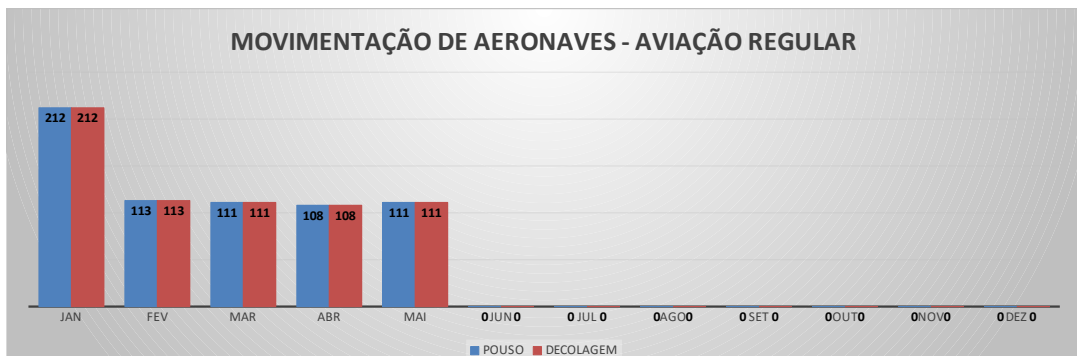

MOVIMENTOS DE AERONAVES E PASSAGEIROS

ANO: 2022

MOVIMENTOS - MENSAL

MÊS	PASSAGEIROS				AERONAVES			
	AVIAÇÃO REGULAR		AVIAÇÃO GERAL		AVIAÇÃO REGULAR		AVIAÇÃO GERAL	
	EMBARQUE	DESEMBARQUE	EMBARQUE	DESEMBARQUE	POUSO	DECOLAGEM	POUSO	DECOLAGEM
JAN	26.315	21.885	356	285	212	212	170	170
FEV	10.636	10.260	566	503	113	113	228	233
MAR	11.863	11.081	665	561	111	111	252	255
ABR	10.790	11.188	527	558	108	108	201	199
MAI	11.116	10.672	567	534	111	111	216	215
JUN	0	0	0	0	0	0	0	0
JUL	0	0	0	0	0	0	0	0
AGO	0	0	0	0	0	0	0	0
SET	0	0	0	0	0	0	0	0
OUT	0	0	0	0	0	0	0	0
NOV	0	0	0	0	0	0	0	0
DEZ	0	0	0	0	0	0	0	0
TOTAIS	70.720	65.086	2.681	2.441	655	655	1.067	1.072
	135.806		5.122		1.310		2.139	
	140.928				3.449			

MOVIMENTOS DE AERONAVES E PASSAGEIROS

ANO: 2022

MOVIMENTOS - POR AEROPORTO

ICAO	PASSAGEIROS				AERONAVES			
	AVIAÇÃO REGULAR		AVIAÇÃO GERAL		AVIAÇÃO REGULAR		AVIAÇÃO GERAL	
	EMBARQUE	DESEMBARQUE	EMBARQUE	DESEMBARQUE	POUSO	DECOLAGEM	POUSO	DECOLAGEM
SNWC	0	0	66	66	0	0	28	29
SBJE	69.975	64.539	294	298	607	607	199	200
SNOB	0	0	717	721	0	0	254	258
SWBE	0	0	295	275	0	0	118	117
SNWS	0	0	138	129	0	0	38	38
SDZG	0	0	244	242	0	0	73	73
SNCS	0	0	59	41	0	0	16	16
SNIG	0	0	639	475	0	0	234	234
SNQX	0	0	88	73	0	0	37	37
SBAC	745	547	141	121	48	48	70	70
TOTAL	70.720	65.086	2.681	2.441	655	655	1.067	1.072