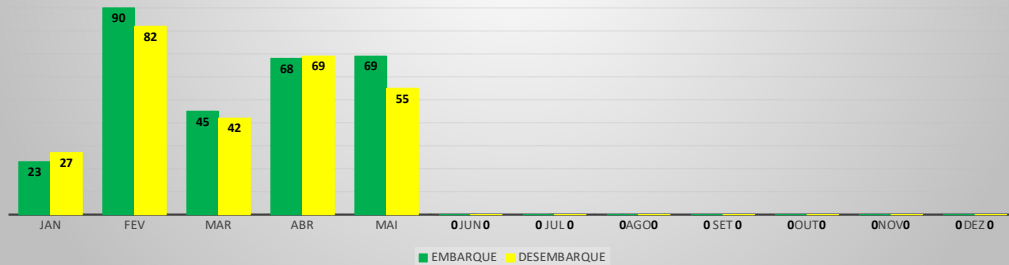

MOVIMENTAÇÃO DE PASSAGEIROS - AVIAÇÃO GERAL

MOVIMENTAÇÃO DE AERONAVES - AVIAÇÃO REGULAR