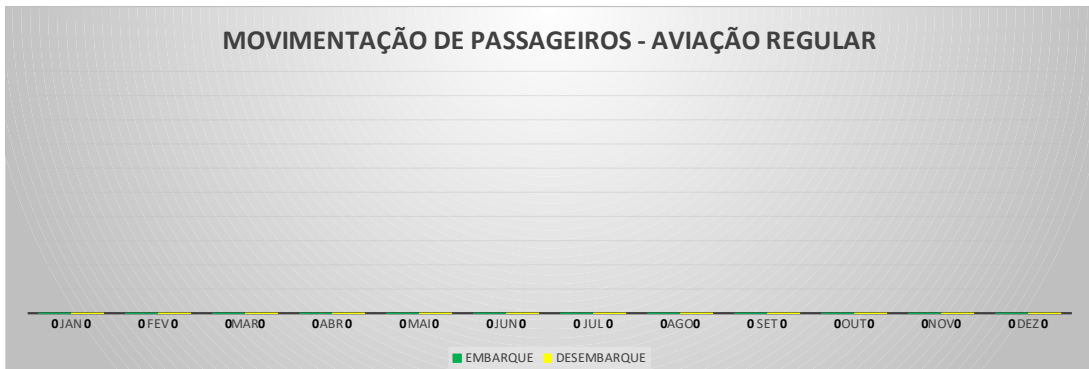

ANO: 2022

AEROPORTO DE CRATEÚS - SNWS

MÊS	PASSAGEIROS				AERONAVES			
	AVIAÇÃO REGULAR		AVIAÇÃO GERAL		AVIAÇÃO REGULAR		AVIAÇÃO GERAL	
	EMBARQUE	DESEMBARQUE	EMBARQUE	DESEMBARQUE	POUSO	DECOLAGEM	POUSO	DECOLAGEM
JAN	0	0	17	11	0	0	6	6
FEV	0	0	40	33	0	0	11	11
MAR	0	0	8	8	0	0	4	4
ABR	0	0	13	14	0	0	4	4
MAI	0	0	60	63	0	0	13	13
JUN	0	0	0	0	0	0	0	0
JUL	0	0	0	0	0	0	0	0
AGO	0	0	0	0	0	0	0	0
SET	0	0	0	0	0	0	0	0
OUT	0	0	0	0	0	0	0	0
NOV	0	0	0	0	0	0	0	0
DEZ	0	0	0	0	0	0	0	0
TOTAIS	0	0	138	129	0	0	38	38
	0		267		0		76	
	267				76			

MOVIMENTOS DE AERONAVES E PASSAGEIROS

ANO: 2022

AEROPORTO DE TAUÁ - SDZG

MÊS	PASSAGEIROS				AERONAVES			
	AVIAÇÃO REGULAR		AVIAÇÃO GERAL		AVIAÇÃO REGULAR		AVIAÇÃO GERAL	
	EMBARQUE	DESEMBARQUE	EMBARQUE	DESEMBARQUE	POUSO	DECOLAGEM	POUSO	DECOLAGEM
JAN	0	0	5	5	0	0	2	2
FEV	0	0	87	94	0	0	29	28
MAR	0	0	89	88	0	0	26	26
ABR	0	0	20	19	0	0	7	7
MAI	0	0	43	36	0	0	9	10
JUN	0	0	0	0	0	0	0	0
JUL	0	0	0	0	0	0	0	0
AGO	0	0	0	0	0	0	0	0
SET	0	0	0	0	0	0	0	0
OUT	0	0	0	0	0	0	0	0
NOV	0	0	0	0	0	0	0	0
DEZ	0	0	0	0	0	0	0	0
TOTAIS	0	0	244	242	0	0	73	73
	0		486		0		146	
	486				146			

MOVIMENTOS DE AERONAVES E PASSAGEIROS

ANO: 2022

AEROPORTO DE CAMPOS SALES - SNCS

MÊS	PASSAGEIROS				AERONAVES			
	AVIAÇÃO REGULAR		AVIAÇÃO GERAL		AVIAÇÃO REGULAR		AVIAÇÃO GERAL	
	EMBARQUE	DESEMBARQUE	EMBARQUE	DESEMBARQUE	POUSO	DECOLAGEM	POUSO	DECOLAGEM
JAN	0	0	1	10	0	0	2	2
FEV	0	0	11	7	0	0	2	2
MAR	0	0	10	2	0	0	3	3
ABR	0	0	33	19	0	0	8	8
MAI	0	0	4	3	0	0	1	1
JUN	0	0	0	0	0	0	0	0
JUL	0	0	0	0	0	0	0	0
AGO	0	0	0	0	0	0	0	0
SET	0	0	0	0	0	0	0	0
OUT	0	0	0	0	0	0	0	0
NOV	0	0	0	0	0	0	0	0
DEZ	0	0	0	0	0	0	0	0
TOTAIS	0	0	59	41	0	0	16	16
	100		100		32		32	