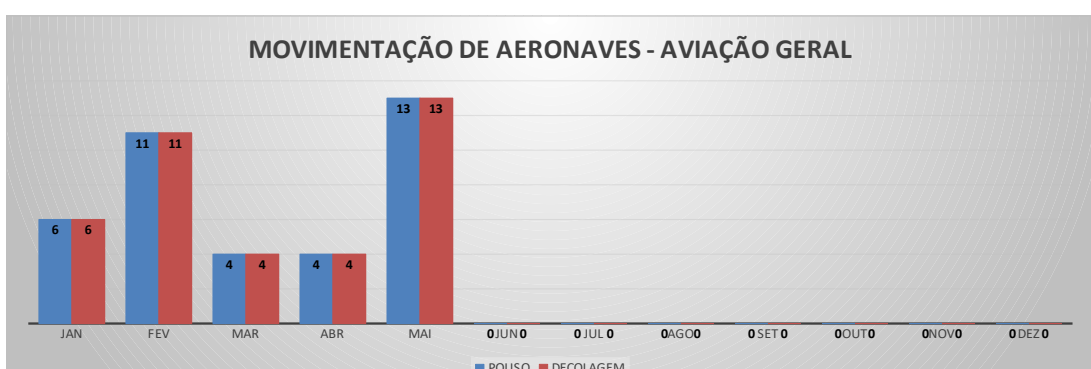

ANO: 2022

AEROPORTO DE SÃO BENEDITO - SWBE

MÊS	PASSAGEIROS				AERONAVES			
	AVIAÇÃO REGULAR		AVIAÇÃO GERAL		AVIAÇÃO REGULAR		AVIAÇÃO GERAL	
	EMBARQUE	DESEMBARQUE	EMBARQUE	DESEMBARQUE	POUSO	DECOLAGEM	POUSO	DECOLAGEM
JAN	0	0	23	27	0	0	15	15
FEV	0	0	90	82	0	0	33	33
MAR	0	0	45	42	0	0	21	21
ABR	0	0	68	69	0	0	24	23
MAI	0	0	69	55	0	0	25	25
JUN	0	0	0	0	0	0	0	0
JUL	0	0	0	0	0	0	0	0
AGO	0	0	0	0	0	0	0	0
SET	0	0	0	0	0	0	0	0
OUT	0	0	0	0	0	0	0	0
NOV	0	0	0	0	0	0	0	0
DEZ	0	0	0	0	0	0	0	0
TOTAIS	0	0	295	275	0	0	118	117
			570				235	
			570				235	

MOVIMENTAÇÃO DE PASSAGEIROS - AVIAÇÃO REGULAR

MOVIMENTAÇÃO DE PASSAGEIROS - AVIAÇÃO GERAL

MOVIMENTAÇÃO DE AERONAVES - AVIAÇÃO REGULAR

MOVIMENTAÇÃO DE AERONAVES - AVIAÇÃO GERAL

MOVIMENTOS DE AERONAVES E PASSAGEIROS

ANO: 2022

AEROPORTO DE CRATEÚS - SNWS

MÊS	PASSAGEIROS				AERONAVES			
	AVIAÇÃO REGULAR		AVIAÇÃO GERAL		AVIAÇÃO REGULAR		AVIAÇÃO GERAL	
	EMBARQUE	DESEMBARQUE	EMBARQUE	DESEMBARQUE	POUSO	DECOLAGEM	POUSO	DECOLAGEM
JAN	0	0	17	11	0	0	6	6
FEV	0	0	40	33	0	0	11	11
MAR	0	0	8	8	0	0	4	4
ABR	0	0	13	14	0	0	4	4
MAI	0	0	60	63	0	0	13	13
JUN	0	0	0	0	0	0	0	0
JUL	0	0	0	0	0	0	0	0
AGO	0	0	0	0	0	0	0	0
SET	0	0	0	0	0	0	0	0
OUT	0	0	0	0	0	0	0	0
NOV	0	0	0	0	0	0	0	0
DEZ	0	0	0	0	0	0	0	0
TOTAIS	0	0	138	129	0	0	38	38
	0		267		0		76	
	267				76			

MOVIMENTOS DE AERONAVES E PASSAGEIROS

ANO: 2022

AEROPORTO DE TAUÁ - SDZG

MÊS	PASSAGEIROS				AERONAVES			
	AVIAÇÃO REGULAR		AVIAÇÃO GERAL		AVIAÇÃO REGULAR		AVIAÇÃO GERAL	
	EMBARQUE	DESEMBARQUE	EMBARQUE	DESEMBARQUE	POUSO	DECOLAGEM	POUSO	DECOLAGEM
JAN	0	0	5	5	0	0	2	2
FEV	0	0	87	94	0	0	29	28
MAR	0	0	89	88	0	0	26	26
ABR	0	0	20	19	0	0	7	7
MAI	0	0	43	36	0	0	9	10
JUN	0	0	0	0	0	0	0	0
JUL	0	0	0	0	0	0	0	0
AGO	0	0	0	0	0	0	0	0
SET	0	0	0	0	0	0	0	0
OUT	0	0	0	0	0	0	0	0
NOV	0	0	0	0	0	0	0	0
DEZ	0	0	0	0	0	0	0	0
TOTAIS	0	0	244	242	0	0	73	73
	0		486		0		146	
	486				146			