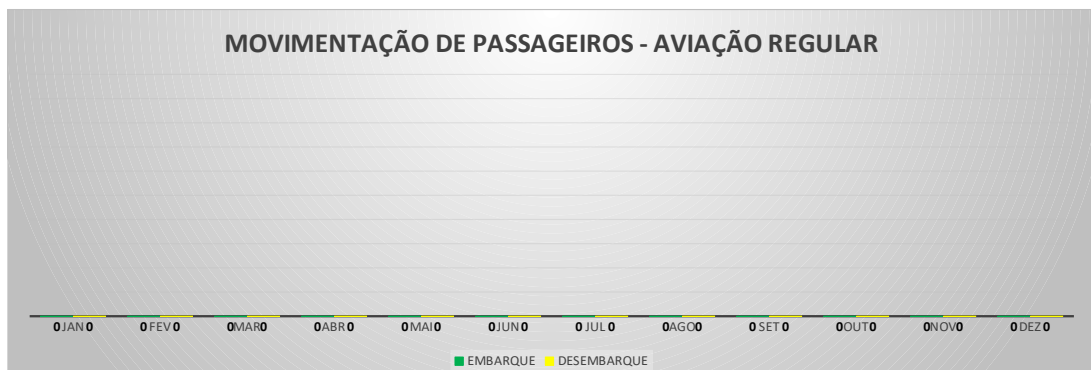

ANO: 2022

AEROPORTO DE SÃO BENEDITO - SWBE

MÊS	PASSAGEIROS				AERONAVES			
	AVIAÇÃO REGULAR		AVIAÇÃO GERAL		AVIAÇÃO REGULAR		AVIAÇÃO GERAL	
	EMBARQUE	DESEMBARQUE	EMBARQUE	DESEMBARQUE	POUSO	DECOLAGEM	POUSO	DECOLAGEM
JAN	0	0	23	27	0	0	15	15
FEV	0	0	90	82	0	0	33	33
MAR	0	0	45	42	0	0	21	21
ABR	0	0	68	69	0	0	24	23
MAI	0	0	69	55	0	0	25	25
JUN	0	0	0	0	0	0	0	0
JUL	0	0	0	0	0	0	0	0
AGO	0	0	0	0	0	0	0	0
SET	0	0	0	0	0	0	0	0
OUT	0	0	0	0	0	0	0	0
NOV	0	0	0	0	0	0	0	0
DEZ	0	0	0	0	0	0	0	0
TOTAIS	0	0	295	275	0	0	118	117
			570				235	
			570				235	

MOVIMENTAÇÃO DE PASSAGEIROS - AVIAÇÃO REGULAR

MOVIMENTAÇÃO DE PASSAGEIROS - AVIAÇÃO GERAL

MOVIMENTAÇÃO DE AERONAVES - AVIAÇÃO REGULAR

MOVIMENTAÇÃO DE AERONAVES - AVIAÇÃO GERAL

MOVIMENTOS DE AERONAVES E PASSAGEIROS

ANO: 2022

AEROPORTO DE CRATEÚS - SNWS

MÊS	PASSAGEIROS				AERONAVES			
	AVIAÇÃO REGULAR		AVIAÇÃO GERAL		AVIAÇÃO REGULAR		AVIAÇÃO GERAL	
	EMBARQUE	DESEMBARQUE	EMBARQUE	DESEMBARQUE	POUSO	DECOLAGEM	POUSO	DECOLAGEM
JAN	0	0	17	11	0	0	6	6
FEV	0	0	40	33	0	0	11	11
MAR	0	0	8	8	0	0	4	4
ABR	0	0	13	14	0	0	4	4
MAI	0	0	60	63	0	0	13	13
JUN	0	0	0	0	0	0	0	0
JUL	0	0	0	0	0	0	0	0
AGO	0	0	0	0	0	0	0	0
SET	0	0	0	0	0	0	0	0
OUT	0	0	0	0	0	0	0	0
NOV	0	0	0	0	0	0	0	0
DEZ	0	0	0	0	0	0	0	0
TOTAIS	0	0	138	129	0	0	38	38
	0		267		0		76	
	267				76			

MOVIMENTOS DE AERONAVES E PASSAGEIROS

ANO: 2022

AEROPORTO DE TAUÁ - SDZG

MÊS	PASSAGEIROS				AERONAVES			
	AVIAÇÃO REGULAR		AVIAÇÃO GERAL		AVIAÇÃO REGULAR		AVIAÇÃO GERAL	
	EMBARQUE	DESEMBARQUE	EMBARQUE	DESEMBARQUE	POUSO	DECOLAGEM	POUSO	DECOLAGEM
JAN	0	0	5	5	0	0	2	2
FEV	0	0	87	94	0	0	29	28
MAR	0	0	89	88	0	0	26	26
ABR	0	0	20	19	0	0	7	7
MAI	0	0	43	36	0	0	9	10
JUN	0	0	0	0	0	0	0	0
JUL	0	0	0	0	0	0	0	0
AGO	0	0	0	0	0	0	0	0
SET	0	0	0	0	0	0	0	0
OUT	0	0	0	0	0	0	0	0
NOV	0	0	0	0	0	0	0	0
DEZ	0	0	0	0	0	0	0	0
TOTAIS	0	0	244	242	0	0	73	73
	0		486		0		146	
	486				146			