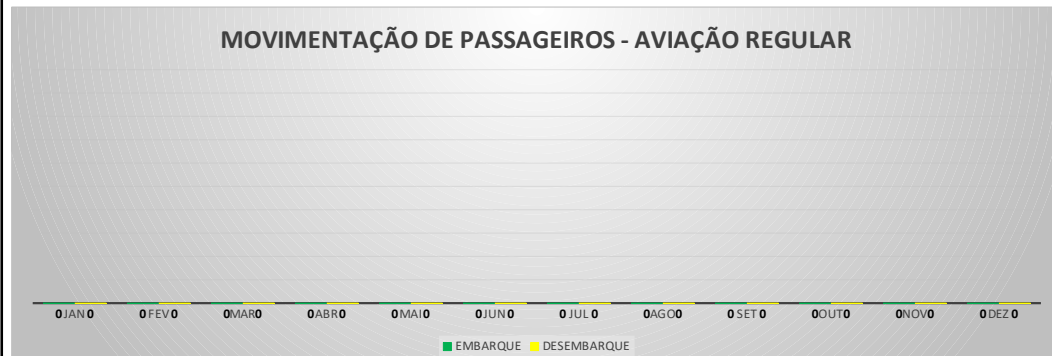

MOVIMENTOS DE AERONAVES E PASSAGEIROS

ANO: 2022

AEROPORTO DE SOBRAL - SNOB

MÊS	PASSAGEIROS				AERONAVES			
	AVIAÇÃO REGULAR		AVIAÇÃO GERAL		AVIAÇÃO REGULAR		AVIAÇÃO GERAL	
	EMBARQUE	DESEMBARQUE	EMBARQUE	DESEMBARQUE	POUSO	DECOLAGEM	POUSO	DECOLAGEM
JAN	0	0	87	71	0	0	34	33
FEV	0	0	165	139	0	0	57	61
MAR	0	0	124	149	0	0	48	50
ABR	0	0	195	222	0	0	58	59
MAI	0	0	146	140	0	0	57	55
JUN	0	0	0	0	0	0	0	0
JUL	0	0	0	0	0	0	0	0
AGO	0	0	0	0	0	0	0	0
SET	0	0	0	0	0	0	0	0
OUT	0	0	0	0	0	0	0	0
NOV	0	0	0	0	0	0	0	0
DEZ	0	0	0	0	0	0	0	0
TOTAIS	0	0	717	721	0	0	254	258
	0		1.438		0		512	
	1.438				512			

MOVIMENTAÇÃO DE PASSAGEIROS - AVIAÇÃO REGULAR