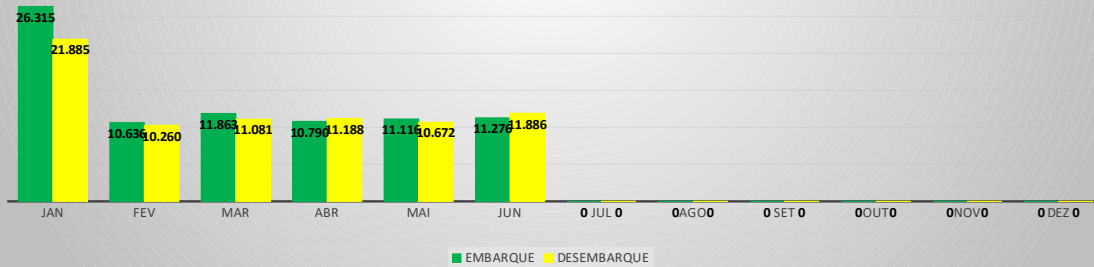

MOVIMENTOS DE AERONAVES E PASSAGEIROS

ANO: 2022

MOVIMENTOS - MENSAL

MÊS	PASSAGEIROS				AERONAVES			
	AVIAÇÃO REGULAR		AVIAÇÃO GERAL		AVIAÇÃO REGULAR		AVIAÇÃO GERAL	
	EMBARQUE	DESEMBARQUE	EMBARQUE	DESEMBARQUE	POUSO	DECOLAGEM	POUSO	DECOLAGEM
JAN	26.315	21.885	350	270	212	212	164	163
FEV	10.636	10.260	576	515	113	113	238	243
MAR	11.863	11.081	658	545	111	111	247	250
ABR	10.790	11.188	525	555	108	108	197	195
MAI	11.116	10.672	589	563	111	111	225	223
JUN	11.276	11.886	679	615	103	103	265	265
JUL	0	0	0	0	0	0	0	0
AGO	0	0	0	0	0	0	0	0
SET	0	0	0	0	0	0	0	0
OUT	0	0	0	0	0	0	0	0
NOV	0	0	0	0	0	0	0	0
DEZ	0	0	0	0	0	0	0	0
TOTALS	81.996	76.972	3.377	3.063	758	758	1.336	1.339
	158.968		6.440		1.516		2.675	
	165.408				4.191			

MOVIMENTAÇÃO DE PASSAGEIROS - AVIAÇÃO REGULAR