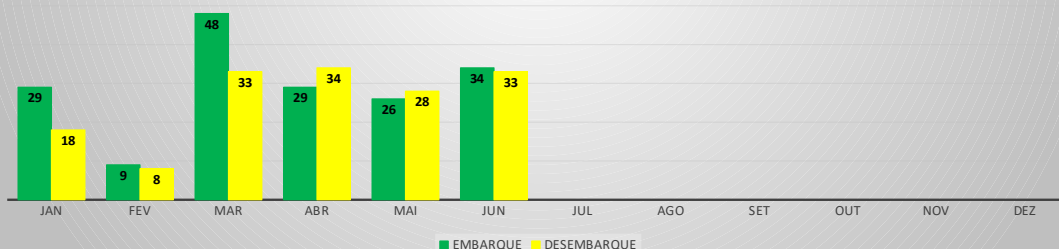

MOVIMENTAÇÃO DE PASSAGEIROS - AVIAÇÃO GERAL