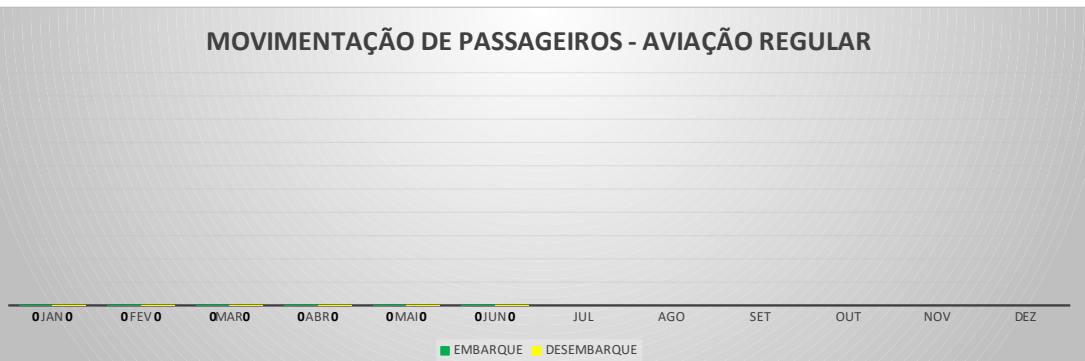

MOVIMENTOS DE AERONAVES E PASSAGEIROS

ANO: 2022

AEROPORTO DE CAMPOS SALES - SNCS

MÊS	PASSAGEIROS				AERONAVES			
	AVIAÇÃO REGULAR		AVIAÇÃO GERAL		AVIAÇÃO REGULAR		AVIAÇÃO GERAL	
	EMBARQUE	DESEMBARQUE	EMBARQUE	DESEMBARQUE	POUSO	DECOLAGEM	POUSO	DECOLAGEM
JAN	0	0	1	10	0	0	2	2
FEV	0	0	11	7	0	0	2	2
MAR	0	0	10	2	0	0	3	3
ABR	0	0	33	19	0	0	8	8
MAI	0	0	4	3	0	0	1	1
JUN	0	0	20	26	0	0	5	4
JUL								
AGO								
SET								
OUT								
NOV								
DEZ								
TOTAIS	0	0	79	67	0	0	21	20
	0		146		0		41	
	146				41			

MOVIMENTAÇÃO DE PASSAGEIROS - AVIAÇÃO REGULAR