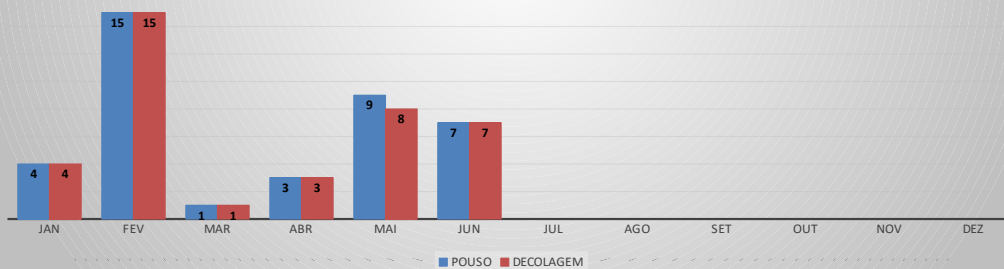

ANO: 2022

AEROPORTO DE CAMOCIM - SNWC

MÊS	PASSAGEIROS				AERONAVES			
	AVIAÇÃO REGULAR		AVIAÇÃO GERAL		AVIAÇÃO REGULAR		AVIAÇÃO GERAL	
	EMBARQUE	DESEMBARQUE	EMBARQUE	DESEMBARQUE	POUSO	DECOLAGEM	POUSO	DECOLAGEM
JAN	0	0	22	7	0	0	4	4
FEV	0	0	25	24	0	0	15	15
MAR	0	0	2	1	0	0	1	1
ABR	0	0	12	12	0	0	3	3
MAI	0	0	22	29	0	0	9	8
JUN	0	0	15	14	0	0	7	7
JUL								
AGO								
SET								
OUT								
NOV								
DEZ								
TOTAIS	0	0	98	87	0	0	39	38
	0		185		0		77	
	185				77			

MOVIMENTAÇÃO DE PASSAGEIROS - AVIAÇÃO REGULAR

MOVIMENTAÇÃO DE PASSAGEIROS - AVIAÇÃO GERAL

MOVIMENTAÇÃO DE AERONAVES - AVIAÇÃO REGULAR

MOVIMENTAÇÃO DE AERONAVES - AVIAÇÃO GERAL

MOVIMENTOS DE AERONAVES E PASSAGEIROS

ANO: 2022

AEROPORTO DE CAMPOS SALES - SNCS

MÊS	PASSAGEIROS				AERONAVES			
	AVIAÇÃO REGULAR		AVIAÇÃO GERAL		AVIAÇÃO REGULAR		AVIAÇÃO GERAL	
	EMBARQUE	DESEMBARQUE	EMBARQUE	DESEMBARQUE	POUSO	DECOLAGEM	POUSO	DECOLAGEM
JAN	0	0	1	10	0	0	2	2
FEV	0	0	11	7	0	0	2	2
MAR	0	0	10	2	0	0	3	3
ABR	0	0	33	19	0	0	8	8
MAI	0	0	4	3	0	0	1	1
JUN	0	0	20	26	0	0	5	4
JUL								
AGO								
SET								
OUT								
NOV								
DEZ								
TOTAIS	0	0	79	67	0	0	21	20
	0		146		0		41	
	146				41			