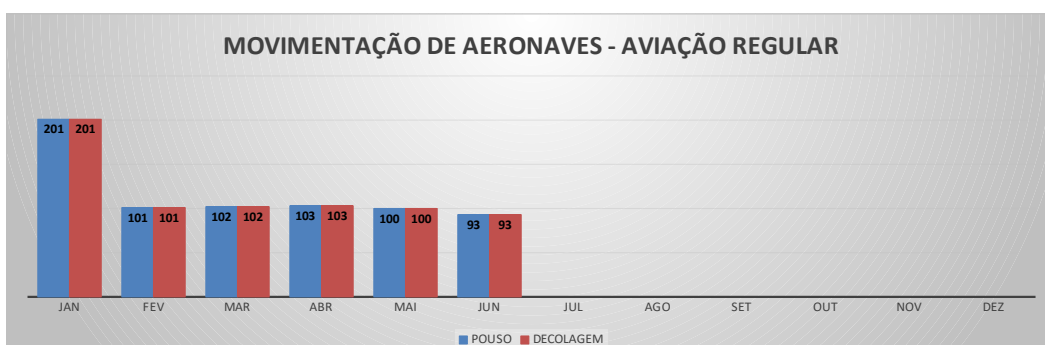

ANO: 2022

MOVIMENTOS - POR AEROPORTO

ICAO	PASSAGEIROS				AERONAVES			
	AVIAÇÃO REGULAR		AVIAÇÃO GERAL		AVIAÇÃO REGULAR		AVIAÇÃO GERAL	
	EMBARQUE	DESEMBARQUE	EMBARQUE	DESEMBARQUE	POUSO	DECOLAGEM	POUSO	DECOLAGEM
SBJE	80.974	76.150	400	405	700	700	247	249
SBAC	1.022	822	175	154	58	58	89	88
SNOB	0	0	886	874	0	0	314	321
SNIG	0	0	835	614	0	0	303	301
SWBE	0	0	342	320	0	0	140	139
SNWS	0	0	183	179	0	0	53	53
SDZG	0	0	276	273	0	0	83	83
SNQX	0	0	103	90	0	0	47	47
SNWC	0	0	98	87	0	0	39	38
SNCS	0	0	79	67	0	0	21	20
TOTAL	81.996	76.972	3.377	3.063	758	758	1.336	1.339

MOVIMENTAÇÃO DE PASSAGEIROS - AVIAÇÃO REGULAR

MOVIMENTAÇÃO DE PASSAGEIROS - AVIAÇÃO GERAL

MOVIMENTAÇÃO DE AERONAVES - AVIAÇÃO REGULAR

MOVIMENTAÇÃO DE AERONAVES - AVIAÇÃO GERAL

MOVIMENTOS DE AERONAVES E PASSAGEIROS

ANO: 2022

MÊS	PASSAGEIROS				AERONAVES			
	AVIAÇÃO REGULAR		AVIAÇÃO GERAL		AVIAÇÃO REGULAR		AVIAÇÃO GERAL	
	EMBARQUE	DESEMBARQUE	EMBARQUE	DESEMBARQUE	POUSO	DECOLAGEM	POUSO	DECOLAGEM
JAN	26.095	21.771	98	61	201	201	50	52
FEV	10.542	10.213	39	49	101	101	37	37
MAR	11.730	10.985	97	93	102	102	63	63
ABR	10.710	11.063	31	48	103	103	30	29
MAI	10.898	10.507	29	47	100	100	19	19
JUN	10.999	11.611	106	107	93	93	48	49
JUL								
AGO								
SET								
OUT								
NOV								
DEZ								
TOTAIS	80.974	76.150	400	405	700	700	247	249
	157.124		805		1.400		496	
	157.929				1.896			

MOVIMENTOS DE AERONAVES E PASSAGEIROS

ANO: 2022

AEROPORTO DE CANOA QUEBRADA - SBAC

MÊS	PASSAGEIROS				AERONAVES			
	AVIAÇÃO REGULAR		AVIAÇÃO GERAL		AVIAÇÃO REGULAR		AVIAÇÃO GERAL	
	EMBARQUE	DESEMBARQUE	EMBARQUE	DESEMBARQUE	POUSO	DECOLAGEM	POUSO	DECOLAGEM
JAN	220	114	29	18	11	11	19	18
FEV	94	47	9	8	12	12	9	10
MAR	133	96	48	33	9	9	17	17
ABR	80	125	29	34	5	5	10	10
MAI	218	165	26	28	11	11	15	15
JUN	277	275	34	33	10	10	19	18
JUL								
AGO								
SET								
OUT								
NOV								
DEZ								
TOTAIS	1.022	822	175	154	58	58	89	88
	1.844		329		116		177	
		2.173		293		293		