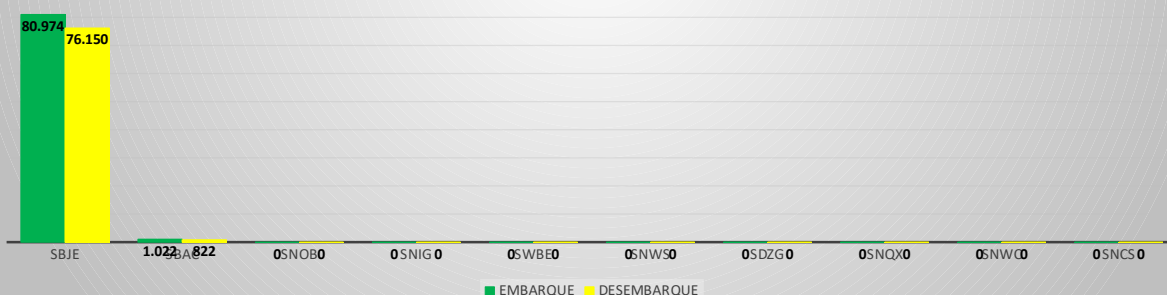

MOVIMENTOS DE AERONAVES E PASSAGEIROS

ANO: 2022

MOVIMENTOS - POR AEROPORTO

ICAO	PASSAGEIROS				AERONAVES			
	AVIAÇÃO REGULAR		AVIAÇÃO GERAL		AVIAÇÃO REGULAR		AVIAÇÃO GERAL	
	EMBARQUE	DESEMBARQUE	EMBARQUE	DESEMBARQUE	POUSO	DECOLAGEM	POUSO	DECOLAGEM
SBJE	80.974	76.150	400	405	700	700	247	249
SBAC	1.022	822	175	154	58	58	89	88
SNOB	0	0	886	874	0	0	314	321
SNIG	0	0	835	614	0	0	303	301
SWBE	0	0	342	320	0	0	140	139
SNWS	0	0	183	179	0	0	53	53
SDZG	0	0	276	273	0	0	83	83
SNQX	0	0	103	90	0	0	47	47
SNWC	0	0	98	87	0	0	39	38
SNCS	0	0	79	67	0	0	21	20
TOTAL	81.996	76.972	3.377	3.063	758	758	1.336	1.339

MOVIMENTAÇÃO DE PASSAGEIROS - AVIAÇÃO REGULAR