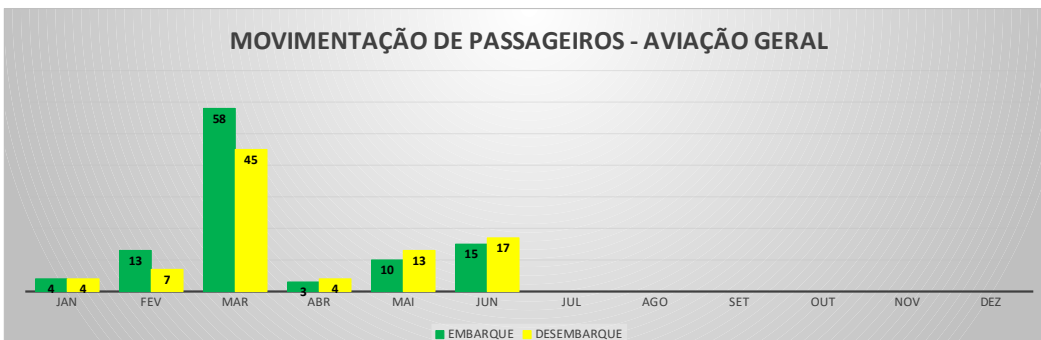

ANO: 2022

AEROPORTO DE TAUÁ - SDZG

MÊS	PASSAGEIROS				AERONAVES			
	AVIAÇÃO REGULAR		AVIAÇÃO GERAL		AVIAÇÃO REGULAR		AVIAÇÃO GERAL	
	EMBARQUE	DESEMBARQUE	EMBARQUE	DESEMBARQUE	POUSO	DECOLAGEM	POUSO	DECOLAGEM
JAN	0	0	5	5	0	0	2	2
FEV	0	0	87	94	0	0	29	28
MAR	0	0	89	88	0	0	26	26
ABR	0	0	20	19	0	0	7	7
MAI	0	0	43	36	0	0	9	10
JUN	0	0	32	31	0	0	10	10
JUL								
AGO								
SET								
OUT								
NOV								
DEZ								
TOTAIS	0	0	276	273	0	0	83	83
	0		549		0		166	
	549				166			

MOVIMENTAÇÃO DE PASSAGEIROS - AVIAÇÃO REGULAR

MOVIMENTAÇÃO DE PASSAGEIROS - AVIAÇÃO GERAL

MOVIMENTAÇÃO DE AERONAVES - AVIAÇÃO REGULAR

MOVIMENTAÇÃO DE AERONAVES - AVIAÇÃO GERAL

MOVIMENTOS DE AERONAVES E PASSAGEIROS

ANO: 2022

AEROPORTO DE QUIXADÁ - SNQX

MÊS	PASSAGEIROS				AERONAVES			
	AVIAÇÃO REGULAR		AVIAÇÃO GERAL		AVIAÇÃO REGULAR		AVIAÇÃO GERAL	
	EMBARQUE	DESEMBARQUE	EMBARQUE	DESEMBARQUE	POUSO	DECOLAGEM	POUSO	DECOLAGEM
JAN	0	0	4	4	0	0	4	4
FEV	0	0	13	7	0	0	8	8
MAR	0	0	58	45	0	0	12	12
ABR	0	0	3	4	0	0	4	4
MAI	0	0	10	13	0	0	9	9
JUN	0	0	15	17	0	0	10	10
JUL								
AGO								
SET								
OUT								
NOV								
DEZ								
TOTAIS	0	0	103	90	0	0	47	47
	0		193		0		94	
	193				94			