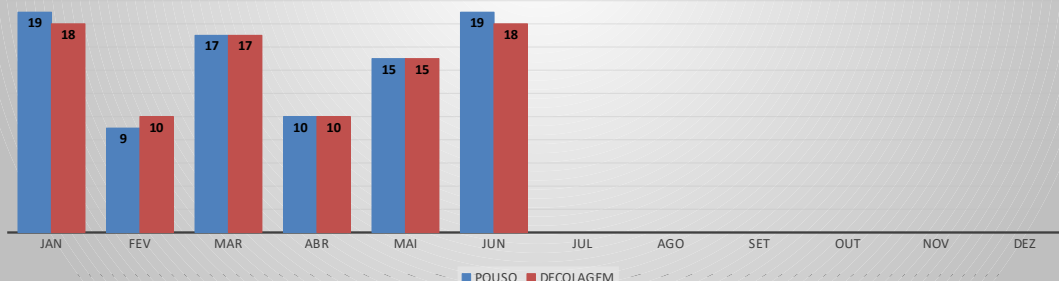

ANO: 2022

MÊS	PASSAGEIROS				AERONAVES			
	AVIAÇÃO REGULAR		AVIAÇÃO GERAL		AVIAÇÃO REGULAR		AVIAÇÃO GERAL	
	EMBARQUE	DESEMBARQUE	EMBARQUE	DESEMBARQUE	POUSO	DECOLAGEM	POUSO	DECOLAGEM
JAN	26.095	21.771	98	61	201	201	50	52
FEV	10.542	10.213	39	49	101	101	37	37
MAR	11.730	10.985	97	93	102	102	63	63
ABR	10.710	11.063	31	48	103	103	30	29
MAI	10.898	10.507	29	47	100	100	19	19
JUN	10.999	11.611	106	107	93	93	48	49
JUL								
AGO								
SET								
OUT								
NOV								
DEZ								
TOTAIS	80.974	76.150	400	405	700	700	247	249
	157.124		805		1.400		496	
	157.929				1.896			

MOVIMENTOS DE AERONAVES E PASSAGEIROS

ANO: 2022

AEROPORTO DE CANOA QUEBRADA - SBAC

MÊS	PASSAGEIROS				AERONAVES			
	AVIAÇÃO REGULAR		AVIAÇÃO GERAL		AVIAÇÃO REGULAR		AVIAÇÃO GERAL	
	EMBARQUE	DESEMBARQUE	EMBARQUE	DESEMBARQUE	POUSO	DECOLAGEM	POUSO	DECOLAGEM
JAN	220	114	29	18	11	11	19	18
FEV	94	47	9	8	12	12	9	10
MAR	133	96	48	33	9	9	17	17
ABR	80	125	29	34	5	5	10	10
MAI	218	165	26	28	11	11	15	15
JUN	277	275	34	33	10	10	19	18
JUL								
AGO								
SET								
OUT								
NOV								
DEZ								
TOTAIS	1.022	822	175	154	58	58	89	88
	1.844		329		116		177	
		2.173		293		293		

MOVIMENTAÇÃO DE PASSAGEIROS - AVIAÇÃO REGULAR

MOVIMENTAÇÃO DE PASSAGEIROS - AVIAÇÃO GERAL

MOVIMENTAÇÃO DE AERONAVES - AVIAÇÃO REGULAR

MOVIMENTAÇÃO DE AERONAVES - AVIAÇÃO GERAL

MOVIMENTOS DE AERONAVES E PASSAGEIROS

ANO: 2022

AEROPORTO DE SOBRAL - SNOB

MÊS	PASSAGEIROS				AERONAVES			
	AVIAÇÃO REGULAR		AVIAÇÃO GERAL		AVIAÇÃO REGULAR		AVIAÇÃO GERAL	
	EMBARQUE	DESEMBARQUE	EMBARQUE	DESEMBARQUE	POUSO	DECOLAGEM	POUSO	DECOLAGEM
JAN	0	0	87	71	0	0	34	33
FEV	0	0	165	139	0	0	57	61
MAR	0	0	124	149	0	0	48	50
ABR	0	0	195	222	0	0	58	59
MAI	0	0	146	140	0	0	57	55
JUN	0	0	169	153	0	0	60	63
JUL								
AGO								
SET								
OUT								
NOV								
DEZ								
TOTAIS	0	0	886	874	0	0	314	321
	0		1.760		0		635	
	1.760				635			