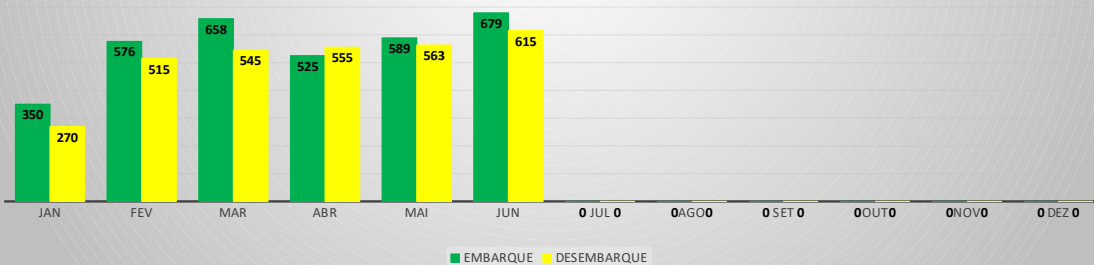

MOVIMENTAÇÃO DE PASSAGEIROS - AVIAÇÃO GERAL