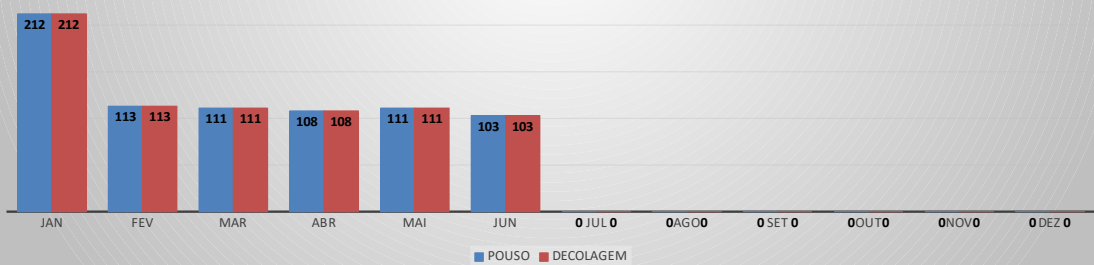

MOVIMENTAÇÃO DE AERONAVES - AVIAÇÃO REGULAR