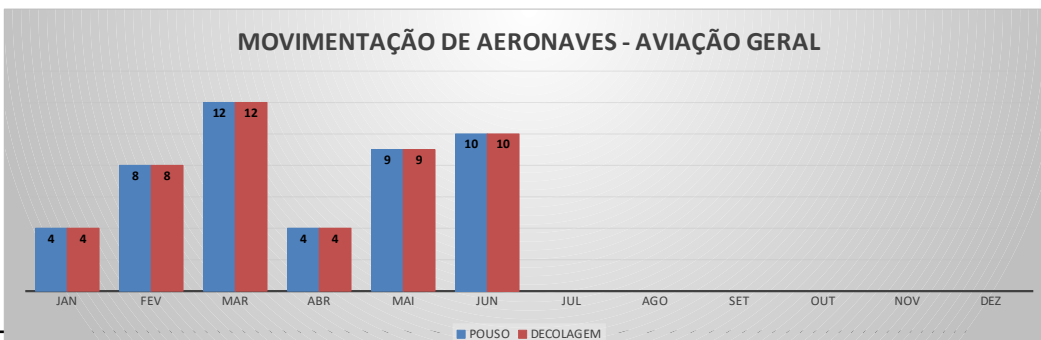

ANO: 2022

AEROPORTO DE QUIXADÁ - SNQX

MÊS	PASSAGEIROS				AERONAVES			
	AVIAÇÃO REGULAR		AVIAÇÃO GERAL		AVIAÇÃO REGULAR		AVIAÇÃO GERAL	
	EMBARQUE	DESEMBARQUE	EMBARQUE	DESEMBARQUE	POUSO	DECOLAGEM	POUSO	DECOLAGEM
JAN	0	0	4	4	0	0	4	4
FEV	0	0	13	7	0	0	8	8
MAR	0	0	58	45	0	0	12	12
ABR	0	0	3	4	0	0	4	4
MAI	0	0	10	13	0	0	9	9
JUN	0	0	15	17	0	0	10	10
JUL								
AGO								
SET								
OUT								
NOV								
DEZ								
TOTAIS	0	0	103	90	0	0	47	47
	0		193		0		94	
	193				94			

MOVIMENTAÇÃO DE PASSAGEIROS - AVIAÇÃO REGULAR

MOVIMENTAÇÃO DE PASSAGEIROS - AVIAÇÃO GERAL

MOVIMENTAÇÃO DE AERONAVES - AVIAÇÃO REGULAR

MOVIMENTAÇÃO DE AERONAVES - AVIAÇÃO GERAL

MOVIMENTOS DE AERONAVES E PASSAGEIROS

ANO: 2022

AEROPORTO DE CAMOCIM - SNWC

MÊS	PASSAGEIROS				AERONAVES			
	AVIAÇÃO REGULAR		AVIAÇÃO GERAL		AVIAÇÃO REGULAR		AVIAÇÃO GERAL	
	EMBARQUE	DESEMBARQUE	EMBARQUE	DESEMBARQUE	POUSO	DECOLAGEM	POUSO	DECOLAGEM
JAN	0	0	22	7	0	0	4	4
FEV	0	0	25	24	0	0	15	15
MAR	0	0	2	1	0	0	1	1
ABR	0	0	12	12	0	0	3	3
MAI	0	0	22	29	0	0	9	8
JUN	0	0	15	14	0	0	7	7
JUL								
AGO								
SET								
OUT								
NOV								
DEZ								
TOTAIS	0	0	98	87	0	0	39	38
	0		185		0		77	
	185				77			