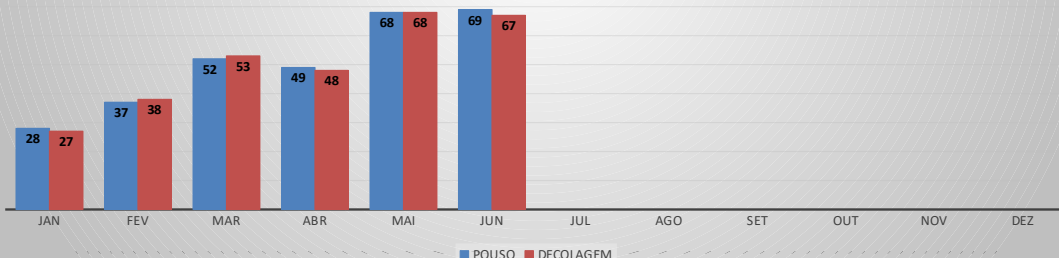

ANO: 2022

AEROPORTO DE IGUATU - SNIG

MÊS	PASSAGEIROS				AERONAVES			
	AVIAÇÃO REGULAR		AVIAÇÃO GERAL		AVIAÇÃO REGULAR		AVIAÇÃO GERAL	
	EMBARQUE	DESEMBARQUE	EMBARQUE	DESEMBARQUE	POUSO	DECOLAGEM	POUSO	DECOLAGEM
JAN	0	0	64	56	0	0	28	27
FEV	0	0	97	72	0	0	37	38
MAR	0	0	177	84	0	0	52	53
ABR	0	0	121	114	0	0	49	48
MAI	0	0	180	149	0	0	68	68
JUN	0	0	196	139	0	0	69	67
JUL								
AGO								
SET								
OUT								
NOV								
DEZ								
TOTAIS	0	0	835	614	0	0	303	301
	0		1.449		0		604	
	1.449				604			

MOVIMENTAÇÃO DE PASSAGEIROS - AVIAÇÃO REGULAR

MOVIMENTAÇÃO DE PASSAGEIROS - AVIAÇÃO GERAL

MOVIMENTAÇÃO DE AERONAVES - AVIAÇÃO REGULAR

MOVIMENTAÇÃO DE AERONAVES - AVIAÇÃO GERAL

MOVIMENTOS DE AERONAVES E PASSAGEIROS

ANO: 2022

MÊS	PASSAGEIROS				AERONAVES			
	AVIAÇÃO REGULAR		AVIAÇÃO GERAL		AVIAÇÃO REGULAR		AVIAÇÃO GERAL	
	EMBARQUE	DESEMBARQUE	EMBARQUE	DESEMBARQUE	POUSO	DECOLAGEM	POUSO	DECOLAGEM
JAN	0	0	23	27	0	0	15	15
FEV	0	0	90	82	0	0	33	33
MAR	0	0	45	42	0	0	21	21
ABR	0	0	68	69	0	0	24	23
MAI	0	0	69	55	0	0	25	25
JUN	0	0	47	45	0	0	22	22
JUL								
AGO								
SET								
OUT								
NOV								
DEZ								
TOTAIS	0	0	342	320	0	0	140	139
	0		662		0		279	
	662				279			

MOVIMENTOS DE AERONAVES E PASSAGEIROS

ANO: 2022

AEROPORTO DE CRATEÚS - SNWS

MÊS	PASSAGEIROS				AERONAVES			
	AVIAÇÃO REGULAR		AVIAÇÃO GERAL		AVIAÇÃO REGULAR		AVIAÇÃO GERAL	
	EMBARQUE	DESEMBARQUE	EMBARQUE	DESEMBARQUE	POUSO	DECOLAGEM	POUSO	DECOLAGEM
JAN	0	0	17	11	0	0	6	6
FEV	0	0	40	33	0	0	11	11
MAR	0	0	8	8	0	0	4	4
ABR	0	0	13	14	0	0	4	4
MAI	0	0	60	63	0	0	13	13
JUN	0	0	45	50	0	0	15	15
JUL								
AGO								
SET								
OUT								
NOV								
DEZ								
TOTAIS	0	0	183	179	0	0	53	53
	0		362		0		106	
	362				106			