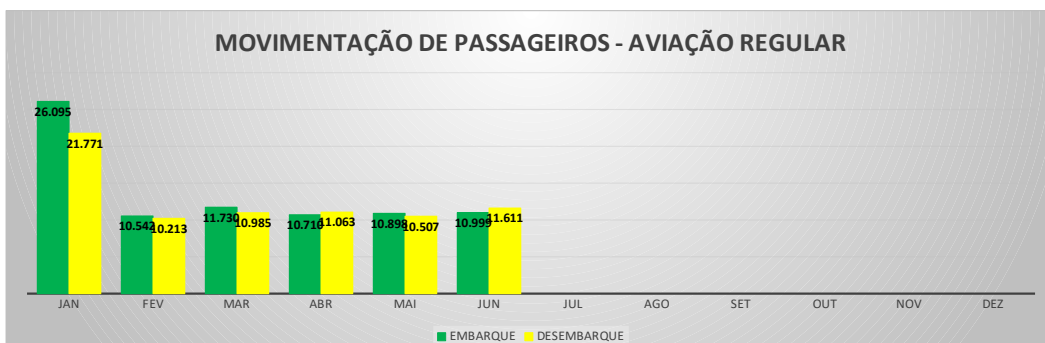

ANO: 2022

MOVIMENTOS - POR AEROPORTO

ICAO	PASSAGEIROS				AERONAVES			
	AVIAÇÃO REGULAR		AVIAÇÃO GERAL		AVIAÇÃO REGULAR		AVIAÇÃO GERAL	
	EMBARQUE	DESEMBARQUE	EMBARQUE	DESEMBARQUE	POUSO	DECOLAGEM	POUSO	DECOLAGEM
SBJE	80.974	76.150	400	405	700	700	247	249
SBAC	1.022	822	175	154	58	58	89	88
SNOB	0	0	886	874	0	0	314	321
SNIG	0	0	835	614	0	0	303	301
SWBE	0	0	342	320	0	0	140	139
SNWS	0	0	183	179	0	0	53	53
SDZG	0	0	276	273	0	0	83	83
SNQX	0	0	103	90	0	0	47	47
SNWC	0	0	98	87	0	0	39	38
SNCS	0	0	79	67	0	0	21	20
TOTAL	81.996	76.972	3.377	3.063	758	758	1.336	1.339

MOVIMENTAÇÃO DE PASSAGEIROS - AVIAÇÃO REGULAR

MOVIMENTAÇÃO DE PASSAGEIROS - AVIAÇÃO GERAL

MOVIMENTAÇÃO DE AERONAVES - AVIAÇÃO REGULAR

MOVIMENTAÇÃO DE AERONAVES - AVIAÇÃO GERAL

MOVIMENTOS DE AERONAVES E PASSAGEIROS

ANO: 2022

MÊS	PASSAGEIROS				AERONAVES			
	AVIAÇÃO REGULAR		AVIAÇÃO GERAL		AVIAÇÃO REGULAR		AVIAÇÃO GERAL	
	EMBARQUE	DESEMBARQUE	EMBARQUE	DESEMBARQUE	POUSO	DECOLAGEM	POUSO	DECOLAGEM
JAN	26.095	21.771	98	61	201	201	50	52
FEV	10.542	10.213	39	49	101	101	37	37
MAR	11.730	10.985	97	93	102	102	63	63
ABR	10.710	11.063	31	48	103	103	30	29
MAI	10.898	10.507	29	47	100	100	19	19
JUN	10.999	11.611	106	107	93	93	48	49
JUL								
AGO								
SET								
OUT								
NOV								
DEZ								
TOTAIS	80.974	76.150	400	405	700	700	247	249
	157.124		805		1.400		496	
	157.929				1.896			

MOVIMENTOS DE AERONAVES E PASSAGEIROS

ANO: 2022

AEROPORTO DE CANOA QUEBRADA - SBAC

MÊS	PASSAGEIROS				AERONAVES			
	AVIAÇÃO REGULAR		AVIAÇÃO GERAL		AVIAÇÃO REGULAR		AVIAÇÃO GERAL	
	EMBARQUE	DESEMBARQUE	EMBARQUE	DESEMBARQUE	POUSO	DECOLAGEM	POUSO	DECOLAGEM
JAN	220	114	29	18	11	11	19	18
FEV	94	47	9	8	12	12	9	10
MAR	133	96	48	33	9	9	17	17
ABR	80	125	29	34	5	5	10	10
MAI	218	165	26	28	11	11	15	15
JUN	277	275	34	33	10	10	19	18
JUL								
AGO								
SET								
OUT								
NOV								
DEZ								
TOTAIS	1.022	822	175	154	58	58	89	88
	1.844		329		116		177	
		2.173		293		293		