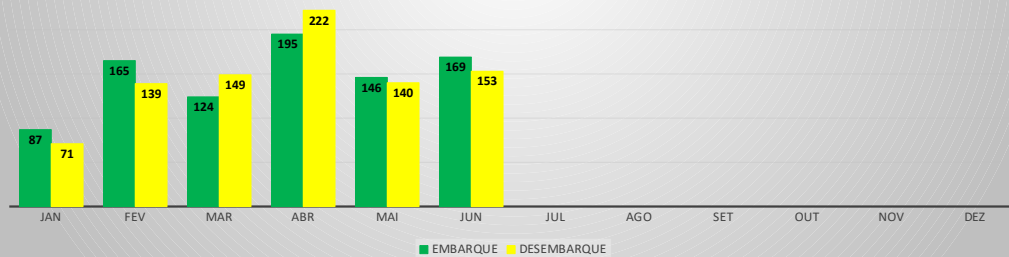

MOVIMENTAÇÃO DE PASSAGEIROS - AVIAÇÃO GERAL

MOVIMENTAÇÃO DE AERONAVES - AVIAÇÃO REGULAR