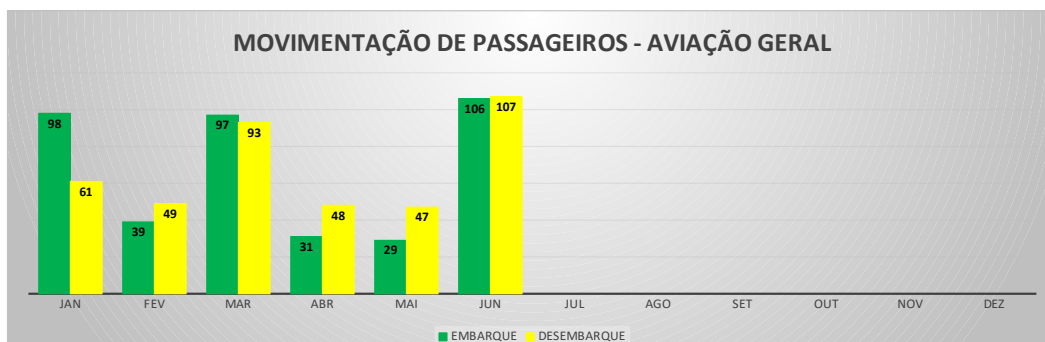

ANO: 2022

MOVIMENTOS - POR AEROPORTO

ICAO	PASSAGEIROS				AERONAVES			
	AVIAÇÃO REGULAR		AVIAÇÃO GERAL		AVIAÇÃO REGULAR		AVIAÇÃO GERAL	
	EMBARQUE	DESEMBARQUE	EMBARQUE	DESEMBARQUE	POUSO	DECOLAGEM	POUSO	DECOLAGEM
SBJE	80.974	76.150	400	405	700	700	247	249
SBAC	1.022	822	175	154	58	58	89	88
SNOB	0	0	886	874	0	0	314	321
SNIG	0	0	835	614	0	0	303	301
SWBE	0	0	342	320	0	0	140	139
SNWS	0	0	183	179	0	0	53	53
SDZG	0	0	276	273	0	0	83	83
SNQX	0	0	103	90	0	0	47	47
SNWC	0	0	98	87	0	0	39	38
SNCS	0	0	79	67	0	0	21	20
TOTAL	81.996	76.972	3.377	3.063	758	758	1.336	1.339

MOVIMENTAÇÃO DE PASSAGEIROS - AVIAÇÃO REGULAR

MOVIMENTAÇÃO DE PASSAGEIROS - AVIAÇÃO GERAL

MOVIMENTAÇÃO DE AERONAVES - AVIAÇÃO REGULAR

MOVIMENTAÇÃO DE AERONAVES - AVIAÇÃO GERAL

MOVIMENTOS DE AERONAVES E PASSAGEIROS

ANO: 2022

MÊS	PASSAGEIROS				AERONAVES			
	AVIAÇÃO REGULAR		AVIAÇÃO GERAL		AVIAÇÃO REGULAR		AVIAÇÃO GERAL	
	EMBARQUE	DESEMBARQUE	EMBARQUE	DESEMBARQUE	POUSO	DECOLAGEM	POUSO	DECOLAGEM
JAN	26.095	21.771	98	61	201	201	50	52
FEV	10.542	10.213	39	49	101	101	37	37
MAR	11.730	10.985	97	93	102	102	63	63
ABR	10.710	11.063	31	48	103	103	30	29
MAI	10.898	10.507	29	47	100	100	19	19
JUN	10.999	11.611	106	107	93	93	48	49
JUL								
AGO								
SET								
OUT								
NOV								
DEZ								
TOTAIS	80.974	76.150	400	405	700	700	247	249
	157.124		805		1.400		496	
	157.929				1.896			

MOVIMENTOS DE AERONAVES E PASSAGEIROS

ANO: 2022

AEROPORTO DE CANOA QUEBRADA - SBAC

MÊS	PASSAGEIROS				AERONAVES			
	AVIAÇÃO REGULAR		AVIAÇÃO GERAL		AVIAÇÃO REGULAR		AVIAÇÃO GERAL	
	EMBARQUE	DESEMBARQUE	EMBARQUE	DESEMBARQUE	POUSO	DECOLAGEM	POUSO	DECOLAGEM
JAN	220	114	29	18	11	11	19	18
FEV	94	47	9	8	12	12	9	10
MAR	133	96	48	33	9	9	17	17
ABR	80	125	29	34	5	5	10	10
MAI	218	165	26	28	11	11	15	15
JUN	277	275	34	33	10	10	19	18
JUL								
AGO								
SET								
OUT								
NOV								
DEZ								
TOTAIS	1.022	822	175	154	58	58	89	88
	1.844		329		116		177	
		2.173		293		293		