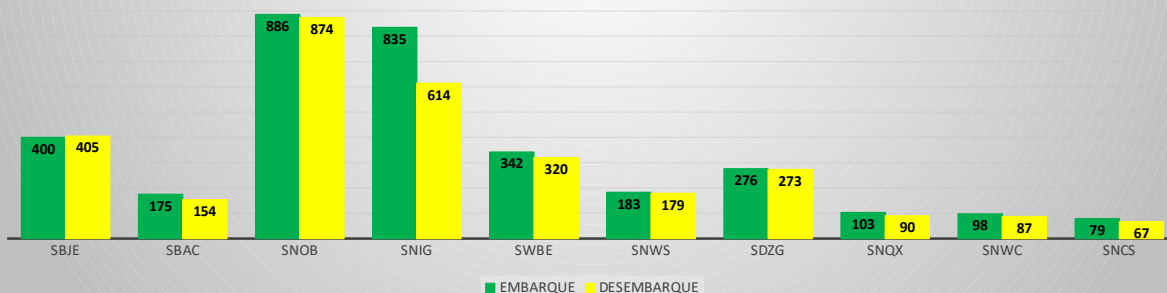

MOVIMENTAÇÃO DE PASSAGEIROS - AVIAÇÃO GERAL