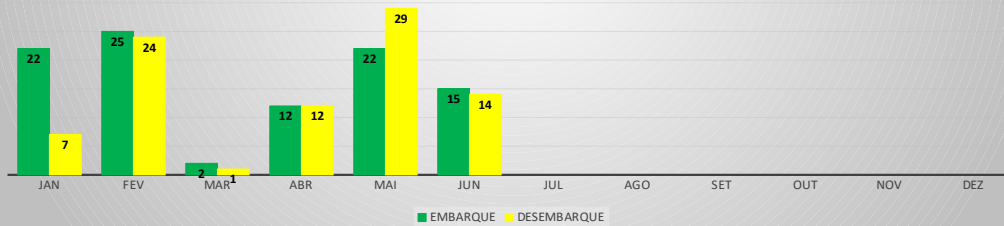

MOVIMENTAÇÃO DE PASSAGEIROS - AVIAÇÃO GERAL

MOVIMENTAÇÃO DE AERONAVES - AVIAÇÃO REGULAR