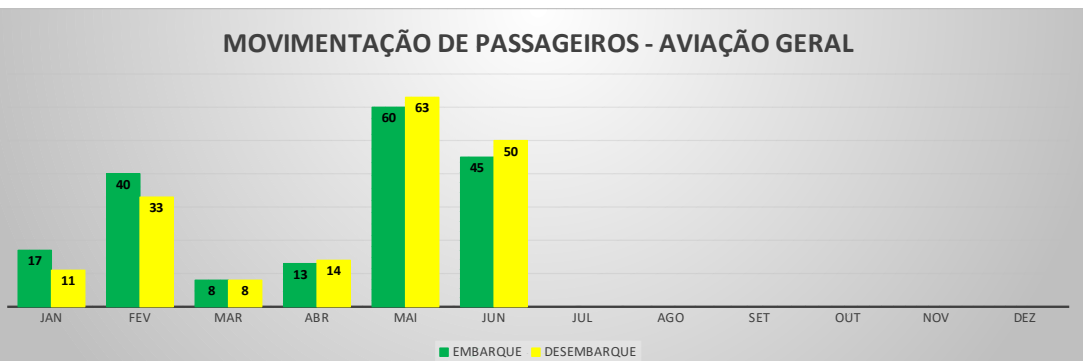

ANO: 2022

MÊS	PASSAGEIROS				AERONAVES			
	AVIAÇÃO REGULAR		AVIAÇÃO GERAL		AVIAÇÃO REGULAR		AVIAÇÃO GERAL	
	EMBARQUE	DESEMBARQUE	EMBARQUE	DESEMBARQUE	POUSO	DECOLAGEM	POUSO	DECOLAGEM
JAN	0	0	23	27	0	0	15	15
FEV	0	0	90	82	0	0	33	33
MAR	0	0	45	42	0	0	21	21
ABR	0	0	68	69	0	0	24	23
MAI	0	0	69	55	0	0	25	25
JUN	0	0	47	45	0	0	22	22
JUL								
AGO								
SET								
OUT								
NOV								
DEZ								
TOTAIS	0	0	342	320	0	0	140	139
	0		662		0		279	
	662				279			

MOVIMENTOS DE AERONAVES E PASSAGEIROS

ANO: 2022

AEROPORTO DE CRATEÚS - SNWS

MÊS	PASSAGEIROS				AERONAVES			
	AVIAÇÃO REGULAR		AVIAÇÃO GERAL		AVIAÇÃO REGULAR		AVIAÇÃO GERAL	
	EMBARQUE	DESEMBARQUE	EMBARQUE	DESEMBARQUE	POUSO	DECOLAGEM	POUSO	DECOLAGEM
JAN	0	0	17	11	0	0	6	6
FEV	0	0	40	33	0	0	11	11
MAR	0	0	8	8	0	0	4	4
ABR	0	0	13	14	0	0	4	4
MAI	0	0	60	63	0	0	13	13
JUN	0	0	45	50	0	0	15	15
JUL								
AGO								
SET								
OUT								
NOV								
DEZ								
TOTAIS	0	0	183	179	0	0	53	53
	0		362		0		106	
	362				106			

MOVIMENTAÇÃO DE PASSAGEIROS - AVIAÇÃO REGULAR

MOVIMENTAÇÃO DE PASSAGEIROS - AVIAÇÃO GERAL

MOVIMENTAÇÃO DE AERONAVES - AVIAÇÃO REGULAR

MOVIMENTAÇÃO DE AERONAVES - AVIAÇÃO GERAL

MOVIMENTOS DE AERONAVES E PASSAGEIROS

ANO: 2022

AEROPORTO DE TAUÁ - SDZG

MÊS	PASSAGEIROS				AERONAVES			
	AVIAÇÃO REGULAR		AVIAÇÃO GERAL		AVIAÇÃO REGULAR		AVIAÇÃO GERAL	
	EMBARQUE	DESEMBARQUE	EMBARQUE	DESEMBARQUE	POUSO	DECOLAGEM	POUSO	DECOLAGEM
JAN	0	0	5	5	0	0	2	2
FEV	0	0	87	94	0	0	29	28
MAR	0	0	89	88	0	0	26	26
ABR	0	0	20	19	0	0	7	7
MAI	0	0	43	36	0	0	9	10
JUN	0	0	32	31	0	0	10	10
JUL								
AGO								
SET								
OUT								
NOV								
DEZ								
TOTAIS	0	0	276	273	0	0	83	83
	0		549		0		166	
	549				166			