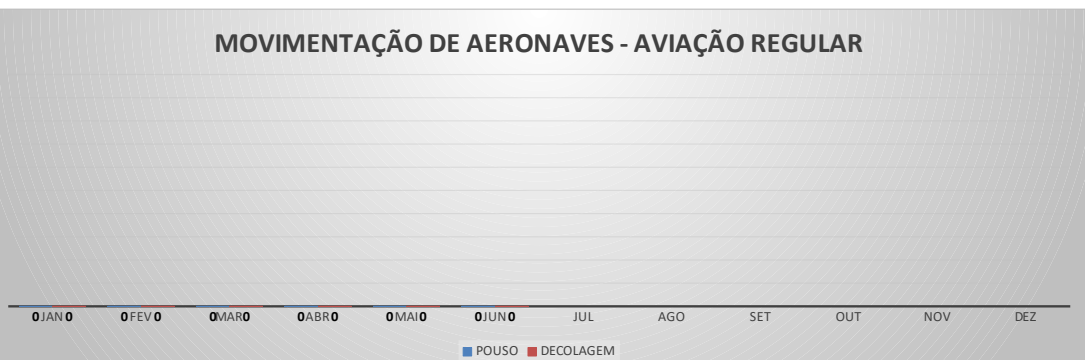

ANO: 2022

AEROPORTO DE CAMOCIM - SNWC

MÊS	PASSAGEIROS				AERONAVES			
	AVIAÇÃO REGULAR		AVIAÇÃO GERAL		AVIAÇÃO REGULAR		AVIAÇÃO GERAL	
	EMBARQUE	DESEMBARQUE	EMBARQUE	DESEMBARQUE	POUSO	DECOLAGEM	POUSO	DECOLAGEM
JAN	0	0	22	7	0	0	4	4
FEV	0	0	25	24	0	0	15	15
MAR	0	0	2	1	0	0	1	1
ABR	0	0	12	12	0	0	3	3
MAI	0	0	22	29	0	0	9	8
JUN	0	0	15	14	0	0	7	7
JUL								
AGO								
SET								
OUT								
NOV								
DEZ								
TOTAIS	0	0	98	87	0	0	39	38
	0		185		0		77	
	185				77			

MOVIMENTAÇÃO DE PASSAGEIROS - AVIAÇÃO REGULAR

MOVIMENTAÇÃO DE PASSAGEIROS - AVIAÇÃO GERAL

MOVIMENTAÇÃO DE AERONAVES - AVIAÇÃO REGULAR

MOVIMENTAÇÃO DE AERONAVES - AVIAÇÃO GERAL

MOVIMENTOS DE AERONAVES E PASSAGEIROS

ANO: 2022

AEROPORTO DE CAMPOS SALES - SNCS

MÊS	PASSAGEIROS				AERONAVES			
	AVIAÇÃO REGULAR		AVIAÇÃO GERAL		AVIAÇÃO REGULAR		AVIAÇÃO GERAL	
	EMBARQUE	DESEMBARQUE	EMBARQUE	DESEMBARQUE	POUSO	DECOLAGEM	POUSO	DECOLAGEM
JAN	0	0	1	10	0	0	2	2
FEV	0	0	11	7	0	0	2	2
MAR	0	0	10	2	0	0	3	3
ABR	0	0	33	19	0	0	8	8
MAI	0	0	4	3	0	0	1	1
JUN	0	0	20	26	0	0	5	4
JUL								
AGO								
SET								
OUT								
NOV								
DEZ								
TOTAIS	0	0	79	67	0	0	21	20
	0		146		0		41	
	146				41			

MOVIMENTAÇÃO DE PASSAGEIROS - AVIAÇÃO REGULAR

MOVIMENTAÇÃO DE PASSAGEIROS - AVIAÇÃO GERAL

MOVIMENTAÇÃO DE AERONAVES - AVIAÇÃO REGULAR

MOVIMENTAÇÃO DE AERONAVES - AVIAÇÃO GERAL