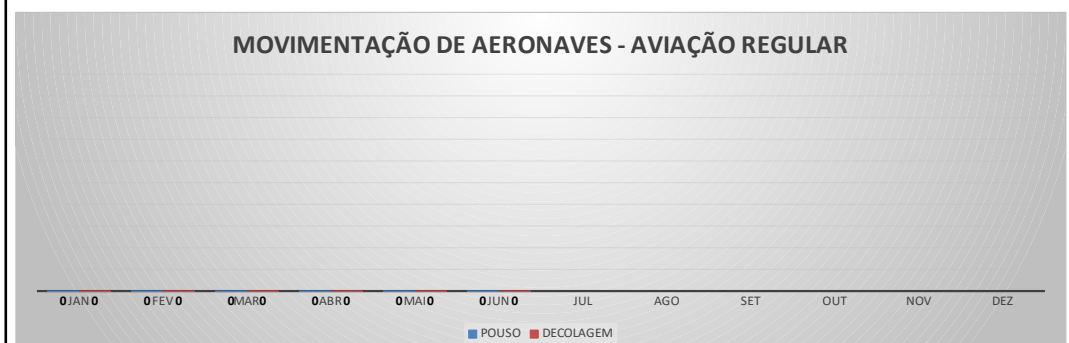

ANO: 2022

AEROPORTO DE IGUATU - SNIG

MÊS	PASSAGEIROS				AERONAVES			
	AVIAÇÃO REGULAR		AVIAÇÃO GERAL		AVIAÇÃO REGULAR		AVIAÇÃO GERAL	
	EMBARQUE	DESEMBARQUE	EMBARQUE	DESEMBARQUE	POUSO	DECOLAGEM	POUSO	DECOLAGEM
JAN	0	0	64	56	0	0	28	27
FEV	0	0	97	72	0	0	37	38
MAR	0	0	177	84	0	0	52	53
ABR	0	0	121	114	0	0	49	48
MAI	0	0	180	149	0	0	68	68
JUN	0	0	196	139	0	0	69	67
JUL								
AGO								
SET								
OUT								
NOV								
DEZ								
TOTAIS	0	0	835	614	0	0	303	301
	0		1.449		0		604	
	1.449				604			

MOVIMENTAÇÃO DE PASSAGEIROS - AVIAÇÃO REGULAR

MOVIMENTAÇÃO DE PASSAGEIROS - AVIAÇÃO GERAL

MOVIMENTAÇÃO DE AERONAVES - AVIAÇÃO REGULAR

MOVIMENTAÇÃO DE AERONAVES - AVIAÇÃO GERAL

MOVIMENTOS DE AERONAVES E PASSAGEIROS

ANO: 2022

MÊS	PASSAGEIROS				AERONAVES			
	AVIAÇÃO REGULAR		AVIAÇÃO GERAL		AVIAÇÃO REGULAR		AVIAÇÃO GERAL	
	EMBARQUE	DESEMBARQUE	EMBARQUE	DESEMBARQUE	POUSO	DECOLAGEM	POUSO	DECOLAGEM
JAN	0	0	23	27	0	0	15	15
FEV	0	0	90	82	0	0	33	33
MAR	0	0	45	42	0	0	21	21
ABR	0	0	68	69	0	0	24	23
MAI	0	0	69	55	0	0	25	25
JUN	0	0	47	45	0	0	22	22
JUL								
AGO								
SET								
OUT								
NOV								
DEZ								
TOTAIS	0	0	342	320	0	0	140	139
	0		662		0		279	
	662				279			

MOVIMENTOS DE AERONAVES E PASSAGEIROS

ANO: 2022

AEROPORTO DE CRATEÚS - SNWS

MÊS	PASSAGEIROS				AERONAVES			
	AVIAÇÃO REGULAR		AVIAÇÃO GERAL		AVIAÇÃO REGULAR		AVIAÇÃO GERAL	
	EMBARQUE	DESEMBARQUE	EMBARQUE	DESEMBARQUE	POUSO	DECOLAGEM	POUSO	DECOLAGEM
JAN	0	0	17	11	0	0	6	6
FEV	0	0	40	33	0	0	11	11
MAR	0	0	8	8	0	0	4	4
ABR	0	0	13	14	0	0	4	4
MAI	0	0	60	63	0	0	13	13
JUN	0	0	45	50	0	0	15	15
JUL								
AGO								
SET								
OUT								
NOV								
DEZ								
TOTAIS	0	0	183	179	0	0	53	53
	0		362		0		106	
	362				106			