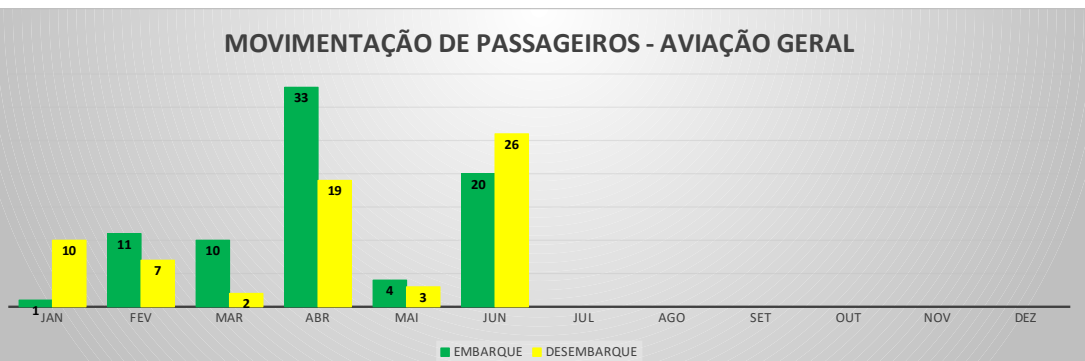

ANO: 2022

AEROPORTO DE CAMOCIM - SNWC

MÊS	PASSAGEIROS				AERONAVES			
	AVIAÇÃO REGULAR		AVIAÇÃO GERAL		AVIAÇÃO REGULAR		AVIAÇÃO GERAL	
	EMBARQUE	DESEMBARQUE	EMBARQUE	DESEMBARQUE	POUSO	DECOLAGEM	POUSO	DECOLAGEM
JAN	0	0	22	7	0	0	4	4
FEV	0	0	25	24	0	0	15	15
MAR	0	0	2	1	0	0	1	1
ABR	0	0	12	12	0	0	3	3
MAI	0	0	22	29	0	0	9	8
JUN	0	0	15	14	0	0	7	7
JUL								
AGO								
SET								
OUT								
NOV								
DEZ								
TOTAIS	0	0	98	87	0	0	39	38
	0		185		0		77	
	185				77			

MOVIMENTAÇÃO DE PASSAGEIROS - AVIAÇÃO REGULAR

MOVIMENTAÇÃO DE PASSAGEIROS - AVIAÇÃO GERAL

MOVIMENTAÇÃO DE AERONAVES - AVIAÇÃO REGULAR

MOVIMENTAÇÃO DE AERONAVES - AVIAÇÃO GERAL

MOVIMENTOS DE AERONAVES E PASSAGEIROS

ANO: 2022

AEROPORTO DE CAMPOS SALES - SNCS

MÊS	PASSAGEIROS				AERONAVES			
	AVIAÇÃO REGULAR		AVIAÇÃO GERAL		AVIAÇÃO REGULAR		AVIAÇÃO GERAL	
	EMBARQUE	DESEMBARQUE	EMBARQUE	DESEMBARQUE	POUSO	DECOLAGEM	POUSO	DECOLAGEM
JAN	0	0	1	10	0	0	2	2
FEV	0	0	11	7	0	0	2	2
MAR	0	0	10	2	0	0	3	3
ABR	0	0	33	19	0	0	8	8
MAI	0	0	4	3	0	0	1	1
JUN	0	0	20	26	0	0	5	4
JUL								
AGO								
SET								
OUT								
NOV								
DEZ								
TOTAIS	0	0	79	67	0	0	21	20
	0		146		0		41	
	146				41			

MOVIMENTAÇÃO DE PASSAGEIROS - AVIAÇÃO REGULAR

MOVIMENTAÇÃO DE PASSAGEIROS - AVIAÇÃO GERAL

MOVIMENTAÇÃO DE AERONAVES - AVIAÇÃO REGULAR

MOVIMENTAÇÃO DE AERONAVES - AVIAÇÃO GERAL