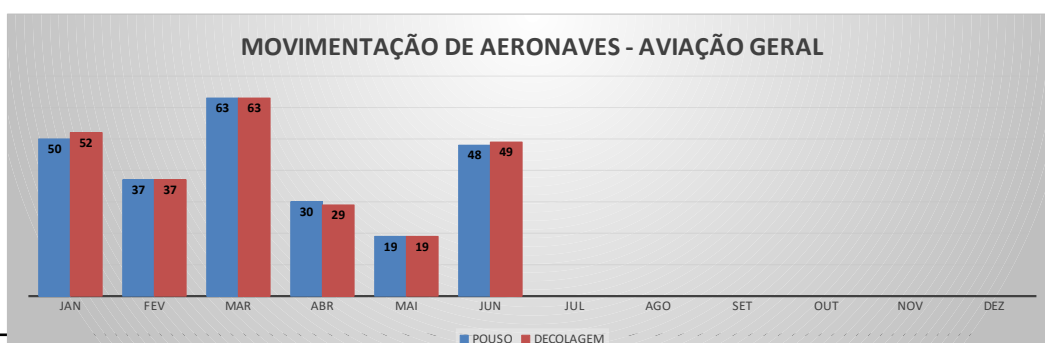

ANO: 2022

MOVIMENTOS - POR AEROPORTO

ICAO	PASSAGEIROS				AERONAVES			
	AVIAÇÃO REGULAR		AVIAÇÃO GERAL		AVIAÇÃO REGULAR		AVIAÇÃO GERAL	
	EMBARQUE	DESEMBARQUE	EMBARQUE	DESEMBARQUE	POUSO	DECOLAGEM	POUSO	DECOLAGEM
SBJE	80.974	76.150	400	405	700	700	247	249
SBAC	1.022	822	175	154	58	58	89	88
SNOB	0	0	886	874	0	0	314	321
SNIG	0	0	835	614	0	0	303	301
SWBE	0	0	342	320	0	0	140	139
SNWS	0	0	183	179	0	0	53	53
SDZG	0	0	276	273	0	0	83	83
SNQX	0	0	103	90	0	0	47	47
SNWC	0	0	98	87	0	0	39	38
SNCS	0	0	79	67	0	0	21	20
TOTAL	81.996	76.972	3.377	3.063	758	758	1.336	1.339

MOVIMENTAÇÃO DE PASSAGEIROS - AVIAÇÃO REGULAR

MOVIMENTAÇÃO DE PASSAGEIROS - AVIAÇÃO GERAL

MOVIMENTAÇÃO DE AERONAVES - AVIAÇÃO REGULAR

MOVIMENTAÇÃO DE AERONAVES - AVIAÇÃO GERAL

MOVIMENTOS DE AERONAVES E PASSAGEIROS

ANO: 2022

MÊS	PASSAGEIROS				AERONAVES			
	AVIAÇÃO REGULAR		AVIAÇÃO GERAL		AVIAÇÃO REGULAR		AVIAÇÃO GERAL	
	EMBARQUE	DESEMBARQUE	EMBARQUE	DESEMBARQUE	POUSO	DECOLAGEM	POUSO	DECOLAGEM
JAN	26.095	21.771	98	61	201	201	50	52
FEV	10.542	10.213	39	49	101	101	37	37
MAR	11.730	10.985	97	93	102	102	63	63
ABR	10.710	11.063	31	48	103	103	30	29
MAI	10.898	10.507	29	47	100	100	19	19
JUN	10.999	11.611	106	107	93	93	48	49
JUL								
AGO								
SET								
OUT								
NOV								
DEZ								
TOTAIS	80.974	76.150	400	405	700	700	247	249
	157.124		805		1.400		496	
	157.929				1.896			

MOVIMENTOS DE AERONAVES E PASSAGEIROS

ANO: 2022

AEROPORTO DE CANOA QUEBRADA - SBAC

MÊS	PASSAGEIROS				AERONAVES			
	AVIAÇÃO REGULAR		AVIAÇÃO GERAL		AVIAÇÃO REGULAR		AVIAÇÃO GERAL	
	EMBARQUE	DESEMBARQUE	EMBARQUE	DESEMBARQUE	POUSO	DECOLAGEM	POUSO	DECOLAGEM
JAN	220	114	29	18	11	11	19	18
FEV	94	47	9	8	12	12	9	10
MAR	133	96	48	33	9	9	17	17
ABR	80	125	29	34	5	5	10	10
MAI	218	165	26	28	11	11	15	15
JUN	277	275	34	33	10	10	19	18
JUL								
AGO								
SET								
OUT								
NOV								
DEZ								
TOTAIS	1.022	822	175	154	58	58	89	88
	1.844		329		116		177	
		2.173		293		293		