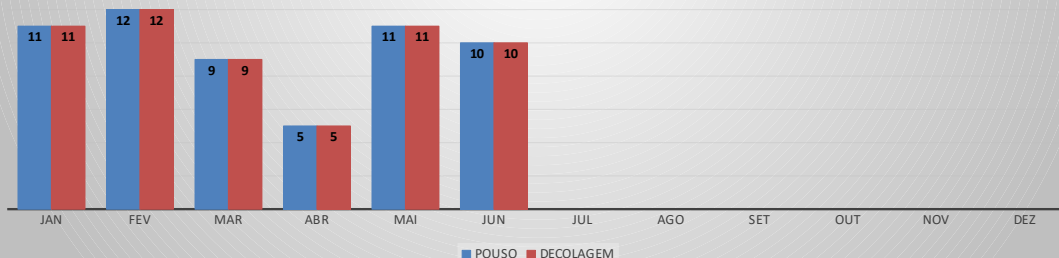

MOVIMENTAÇÃO DE AERONAVES - AVIAÇÃO REGULAR