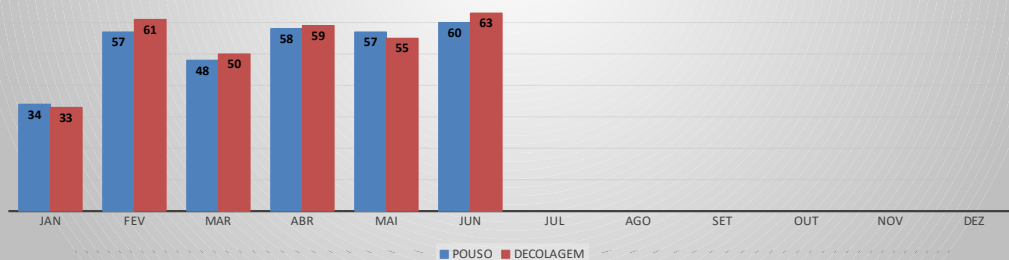

ANO: 2022

AEROPORTO DE SOBRAL - SNOB

MÊS	PASSAGEIROS				AERONAVES			
	AVIAÇÃO REGULAR		AVIAÇÃO GERAL		AVIAÇÃO REGULAR		AVIAÇÃO GERAL	
	EMBARQUE	DESEMBARQUE	EMBARQUE	DESEMBARQUE	POUSO	DECOLAGEM	POUSO	DECOLAGEM
JAN	0	0	87	71	0	0	34	33
FEV	0	0	165	139	0	0	57	61
MAR	0	0	124	149	0	0	48	50
ABR	0	0	195	222	0	0	58	59
MAI	0	0	146	140	0	0	57	55
JUN	0	0	169	153	0	0	60	63
JUL								
AGO								
SET								
OUT								
NOV								
DEZ								
TOTAIS	0	0	886	874	0	0	314	321
	0		1.760		0		635	
	1.760				635			

MOVIMENTAÇÃO DE PASSAGEIROS - AVIAÇÃO REGULAR

MOVIMENTAÇÃO DE PASSAGEIROS - AVIAÇÃO GERAL

MOVIMENTAÇÃO DE AERONAVES - AVIAÇÃO REGULAR

MOVIMENTAÇÃO DE AERONAVES - AVIAÇÃO GERAL

MOVIMENTOS DE AERONAVES E PASSAGEIROS

ANO: 2022

AEROPORTO DE IGUATU - SNIG

MÊS	PASSAGEIROS				AERONAVES			
	AVIAÇÃO REGULAR		AVIAÇÃO GERAL		AVIAÇÃO REGULAR		AVIAÇÃO GERAL	
	EMBARQUE	DESEMBARQUE	EMBARQUE	DESEMBARQUE	POUSO	DECOLAGEM	POUSO	DECOLAGEM
JAN	0	0	64	56	0	0	28	27
FEV	0	0	97	72	0	0	37	38
MAR	0	0	177	84	0	0	52	53
ABR	0	0	121	114	0	0	49	48
MAI	0	0	180	149	0	0	68	68
JUN	0	0	196	139	0	0	69	67
JUL								
AGO								
SET								
OUT								
NOV								
DEZ								
TOTAIS	0	0	835	614	0	0	303	301
	0		1.449		0		604	
	1.449				604			