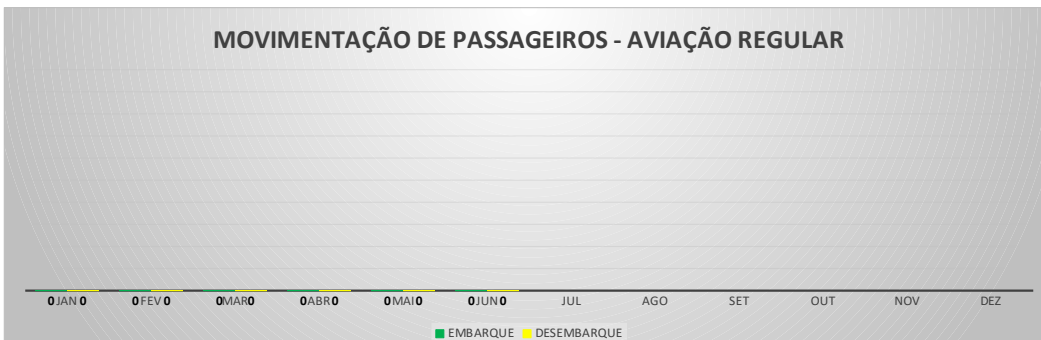

MOVIMENTOS DE AERONAVES E PASSAGEIROS

ANO: 2022

AEROPORTO DE QUIXADÁ - SNQX

MÊS	PASSAGEIROS				AERONAVES			
	AVIAÇÃO REGULAR		AVIAÇÃO GERAL		AVIAÇÃO REGULAR		AVIAÇÃO GERAL	
	EMBARQUE	DESEMBARQUE	EMBARQUE	DESEMBARQUE	POUSO	DECOLAGEM	POUSO	DECOLAGEM
JAN	0	0	4	4	0	0	4	4
FEV	0	0	13	7	0	0	8	8
MAR	0	0	58	45	0	0	12	12
ABR	0	0	3	4	0	0	4	4
MAI	0	0	10	13	0	0	9	9
JUN	0	0	15	17	0	0	10	10
JUL								
AGO								
SET								
OUT								
NOV								
DEZ								
TOTAIS	0	0	103	90	0	0	47	47
	0		193		0		94	
	193				94			

MOVIMENTAÇÃO DE PASSAGEIROS - AVIAÇÃO REGULAR