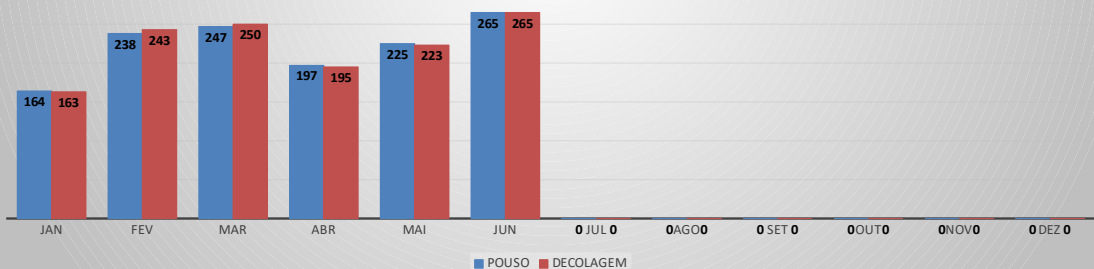

MOVIMENTOS DE AERONAVES E PASSAGEIROS

ANO: 2022

MOVIMENTOS - MENSAL

MÊS	PASSAGEIROS				AERONAVES			
	AVIAÇÃO REGULAR		AVIAÇÃO GERAL		AVIAÇÃO REGULAR		AVIAÇÃO GERAL	
	EMBARQUE	DESEMBARQUE	EMBARQUE	DESEMBARQUE	POUSO	DECOLAGEM	POUSO	DECOLAGEM
JAN	26.315	21.885	350	270	212	212	164	163
FEV	10.636	10.260	576	515	113	113	238	243
MAR	11.863	11.081	658	545	111	111	247	250
ABR	10.790	11.188	525	555	108	108	197	195
MAI	11.116	10.672	589	563	111	111	225	223
JUN	11.276	11.886	679	615	103	103	265	265
JUL	0	0	0	0	0	0	0	0
AGO	0	0	0	0	0	0	0	0
SET	0	0	0	0	0	0	0	0
OUT	0	0	0	0	0	0	0	0
NOV	0	0	0	0	0	0	0	0
DEZ	0	0	0	0	0	0	0	0
TOTALS	81.996	76.972	3.377	3.063	758	758	1.336	1.339
	158.968		6.440		1.516		2.675	
	165.408				4.191			

MOVIMENTAÇÃO DE PASSAGEIROS - AVIAÇÃO REGULAR

MOVIMENTAÇÃO DE PASSAGEIROS - AVIAÇÃO GERAL

MOVIMENTAÇÃO DE AERONAVES - AVIAÇÃO REGULAR

MOVIMENTAÇÃO DE AERONAVES - AVIAÇÃO GERAL

MOVIMENTOS DE AERONAVES E PASSAGEIROS

ANO: 2022

MOVIMENTOS - POR AEROPORTO

ICAO	PASSAGEIROS				AERONAVES			
	AVIAÇÃO REGULAR		AVIAÇÃO GERAL		AVIAÇÃO REGULAR		AVIAÇÃO GERAL	
	EMBARQUE	DESEMBARQUE	EMBARQUE	DESEMBARQUE	POUSO	DECOLAGEM	POUSO	DECOLAGEM
SBJE	80.974	76.150	400	405	700	700	247	249
SBAC	1.022	822	175	154	58	58	89	88
SNOB	0	0	886	874	0	0	314	321
SNIG	0	0	835	614	0	0	303	301
SWBE	0	0	342	320	0	0	140	139
SNWS	0	0	183	179	0	0	53	53
SDZG	0	0	276	273	0	0	83	83
SNQX	0	0	103	90	0	0	47	47
SNWC	0	0	98	87	0	0	39	38
SNCS	0	0	79	67	0	0	21	20
TOTAL	81.996	76.972	3.377	3.063	758	758	1.336	1.339