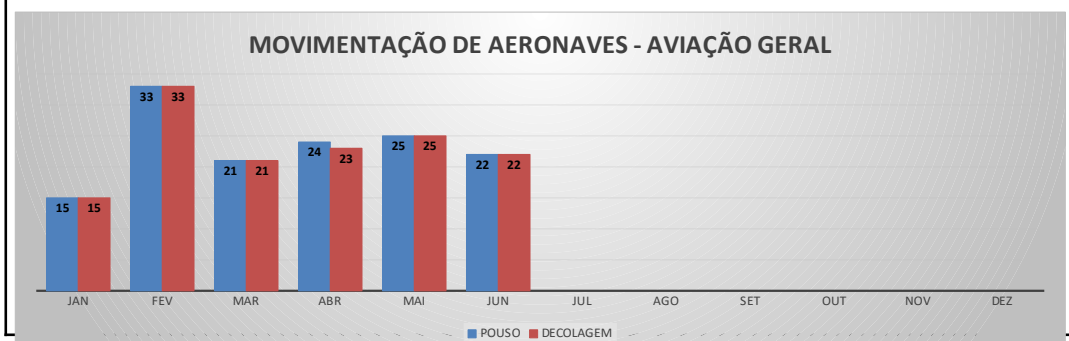

ANO: 2022

AEROPORTO DE IGUATU - SNIG

MÊS	PASSAGEIROS				AERONAVES			
	AVIAÇÃO REGULAR		AVIAÇÃO GERAL		AVIAÇÃO REGULAR		AVIAÇÃO GERAL	
	EMBARQUE	DESEMBARQUE	EMBARQUE	DESEMBARQUE	POUSO	DECOLAGEM	POUSO	DECOLAGEM
JAN	0	0	64	56	0	0	28	27
FEV	0	0	97	72	0	0	37	38
MAR	0	0	177	84	0	0	52	53
ABR	0	0	121	114	0	0	49	48
MAI	0	0	180	149	0	0	68	68
JUN	0	0	196	139	0	0	69	67
JUL								
AGO								
SET								
OUT								
NOV								
DEZ								
TOTAIS	0	0	835	614	0	0	303	301
	0		1.449		0		604	
	1.449				604			

MOVIMENTAÇÃO DE PASSAGEIROS - AVIAÇÃO REGULAR

MOVIMENTAÇÃO DE PASSAGEIROS - AVIAÇÃO GERAL

MOVIMENTAÇÃO DE AERONAVES - AVIAÇÃO REGULAR

MOVIMENTAÇÃO DE AERONAVES - AVIAÇÃO GERAL

MOVIMENTOS DE AERONAVES E PASSAGEIROS

ANO: 2022

MÊS	PASSAGEIROS				AERONAVES			
	AVIAÇÃO REGULAR		AVIAÇÃO GERAL		AVIAÇÃO REGULAR		AVIAÇÃO GERAL	
	EMBARQUE	DESEMBARQUE	EMBARQUE	DESEMBARQUE	POUSO	DECOLAGEM	POUSO	DECOLAGEM
JAN	0	0	23	27	0	0	15	15
FEV	0	0	90	82	0	0	33	33
MAR	0	0	45	42	0	0	21	21
ABR	0	0	68	69	0	0	24	23
MAI	0	0	69	55	0	0	25	25
JUN	0	0	47	45	0	0	22	22
JUL								
AGO								
SET								
OUT								
NOV								
DEZ								
TOTAIS	0	0	342	320	0	0	140	139
	0		662		0		279	
	662				279			

MOVIMENTOS DE AERONAVES E PASSAGEIROS

ANO: 2022

AEROPORTO DE CRATEÚS - SNWS

MÊS	PASSAGEIROS				AERONAVES			
	AVIAÇÃO REGULAR		AVIAÇÃO GERAL		AVIAÇÃO REGULAR		AVIAÇÃO GERAL	
	EMBARQUE	DESEMBARQUE	EMBARQUE	DESEMBARQUE	POUSO	DECOLAGEM	POUSO	DECOLAGEM
JAN	0	0	17	11	0	0	6	6
FEV	0	0	40	33	0	0	11	11
MAR	0	0	8	8	0	0	4	4
ABR	0	0	13	14	0	0	4	4
MAI	0	0	60	63	0	0	13	13
JUN	0	0	45	50	0	0	15	15
JUL								
AGO								
SET								
OUT								
NOV								
DEZ								
TOTAIS	0	0	183	179	0	0	53	53
	0		362		0		106	
	362				106			