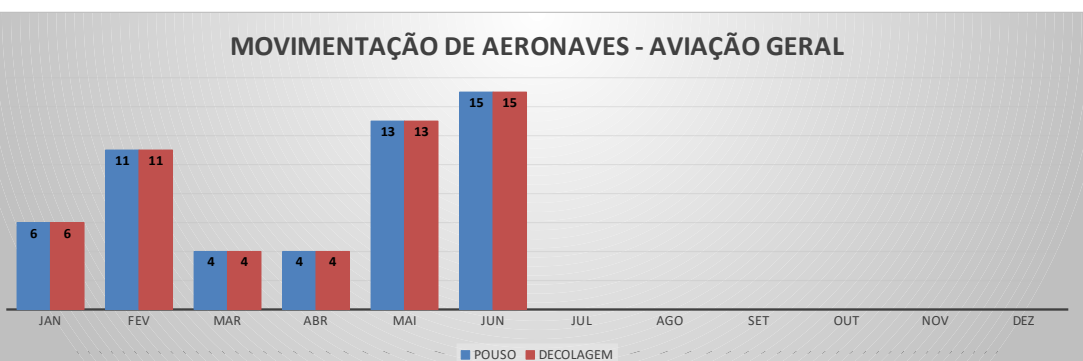

ANO: 2022

MÊS	PASSAGEIROS				AERONAVES			
	AVIAÇÃO REGULAR		AVIAÇÃO GERAL		AVIAÇÃO REGULAR		AVIAÇÃO GERAL	
	EMBARQUE	DESEMBARQUE	EMBARQUE	DESEMBARQUE	POUSO	DECOLAGEM	POUSO	DECOLAGEM
JAN	0	0	23	27	0	0	15	15
FEV	0	0	90	82	0	0	33	33
MAR	0	0	45	42	0	0	21	21
ABR	0	0	68	69	0	0	24	23
MAI	0	0	69	55	0	0	25	25
JUN	0	0	47	45	0	0	22	22
JUL								
AGO								
SET								
OUT								
NOV								
DEZ								
TOTAIS	0	0	342	320	0	0	140	139
	0		662		0		279	
	662				279			

MOVIMENTOS DE AERONAVES E PASSAGEIROS

ANO: 2022

AEROPORTO DE CRATEÚS - SNWS

MÊS	PASSAGEIROS				AERONAVES			
	AVIAÇÃO REGULAR		AVIAÇÃO GERAL		AVIAÇÃO REGULAR		AVIAÇÃO GERAL	
	EMBARQUE	DESEMBARQUE	EMBARQUE	DESEMBARQUE	POUSO	DECOLAGEM	POUSO	DECOLAGEM
JAN	0	0	17	11	0	0	6	6
FEV	0	0	40	33	0	0	11	11
MAR	0	0	8	8	0	0	4	4
ABR	0	0	13	14	0	0	4	4
MAI	0	0	60	63	0	0	13	13
JUN	0	0	45	50	0	0	15	15
JUL								
AGO								
SET								
OUT								
NOV								
DEZ								
TOTAIS	0	0	183	179	0	0	53	53
	0		362		0		106	
	362				106			

MOVIMENTAÇÃO DE PASSAGEIROS - AVIAÇÃO REGULAR

MOVIMENTAÇÃO DE PASSAGEIROS - AVIAÇÃO GERAL

MOVIMENTAÇÃO DE AERONAVES - AVIAÇÃO REGULAR

MOVIMENTAÇÃO DE AERONAVES - AVIAÇÃO GERAL

MOVIMENTOS DE AERONAVES E PASSAGEIROS

ANO: 2022

AEROPORTO DE TAUÁ - SDZG

MÊS	PASSAGEIROS				AERONAVES			
	AVIAÇÃO REGULAR		AVIAÇÃO GERAL		AVIAÇÃO REGULAR		AVIAÇÃO GERAL	
	EMBARQUE	DESEMBARQUE	EMBARQUE	DESEMBARQUE	POUSO	DECOLAGEM	POUSO	DECOLAGEM
JAN	0	0	5	5	0	0	2	2
FEV	0	0	87	94	0	0	29	28
MAR	0	0	89	88	0	0	26	26
ABR	0	0	20	19	0	0	7	7
MAI	0	0	43	36	0	0	9	10
JUN	0	0	32	31	0	0	10	10
JUL								
AGO								
SET								
OUT								
NOV								
DEZ								
TOTAIS	0	0	276	273	0	0	83	83
	0		549		0		166	
	549				166			