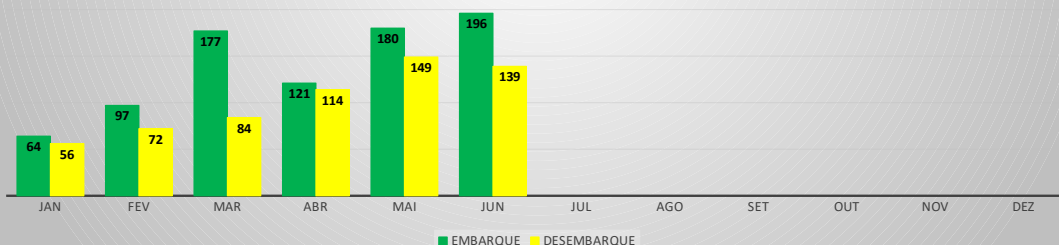

MOVIMENTAÇÃO DE PASSAGEIROS - AVIAÇÃO GERAL

MOVIMENTAÇÃO DE AERONAVES - AVIAÇÃO REGULAR