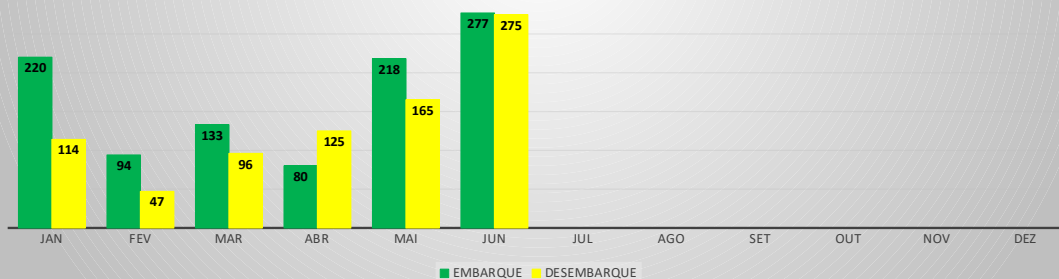

MOVIMENTOS DE AERONAVES E PASSAGEIROS

ANO: 2022

AEROPORTO DE CANOA QUEBRADA - SBAC

MÊS	PASSAGEIROS				AERONAVES			
	AVIAÇÃO REGULAR		AVIAÇÃO GERAL		AVIAÇÃO REGULAR		AVIAÇÃO GERAL	
	EMBARQUE	DESEMBARQUE	EMBARQUE	DESEMBARQUE	POUSO	DECOLAGEM	POUSO	DECOLAGEM
JAN	220	114	29	18	11	11	19	18
FEV	94	47	9	8	12	12	9	10
MAR	133	96	48	33	9	9	17	17
ABR	80	125	29	34	5	5	10	10
MAI	218	165	26	28	11	11	15	15
JUN	277	275	34	33	10	10	19	18
JUL								
AGO								
SET								
OUT								
NOV								
DEZ								
TOTAIS	1.022	822	175	154	58	58	89	88
	1.844		329		116		177	
		2.173		293		293		

MOVIMENTAÇÃO DE PASSAGEIROS - AVIAÇÃO REGULAR