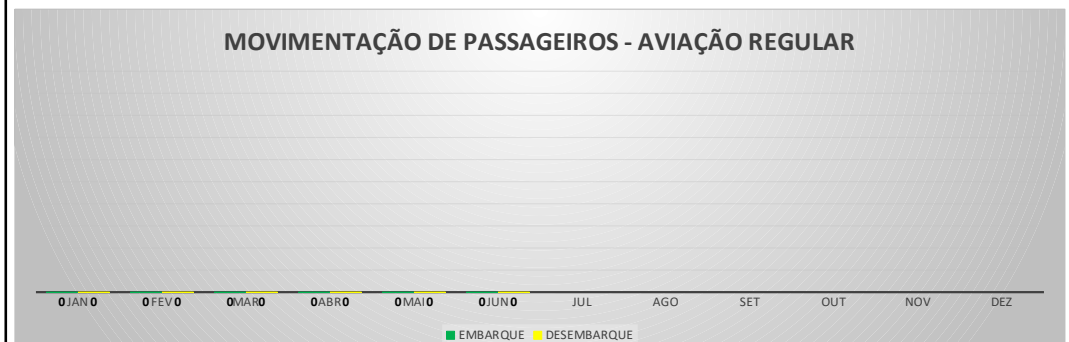

ANO: 2022

AEROPORTO DE IGUATU - SNIG

MÊS	PASSAGEIROS				AERONAVES			
	AVIAÇÃO REGULAR		AVIAÇÃO GERAL		AVIAÇÃO REGULAR		AVIAÇÃO GERAL	
	EMBARQUE	DESEMBARQUE	EMBARQUE	DESEMBARQUE	POUSO	DECOLAGEM	POUSO	DECOLAGEM
JAN	0	0	64	56	0	0	28	27
FEV	0	0	97	72	0	0	37	38
MAR	0	0	177	84	0	0	52	53
ABR	0	0	121	114	0	0	49	48
MAI	0	0	180	149	0	0	68	68
JUN	0	0	196	139	0	0	69	67
JUL								
AGO								
SET								
OUT								
NOV								
DEZ								
TOTAIS	0	0	835	614	0	0	303	301
	0		1.449		0		604	
	1.449				604			

MOVIMENTAÇÃO DE PASSAGEIROS - AVIAÇÃO REGULAR

MOVIMENTAÇÃO DE PASSAGEIROS - AVIAÇÃO GERAL

MOVIMENTAÇÃO DE AERONAVES - AVIAÇÃO REGULAR

MOVIMENTAÇÃO DE AERONAVES - AVIAÇÃO GERAL

MOVIMENTOS DE AERONAVES E PASSAGEIROS

ANO: 2022

MÊS	PASSAGEIROS				AERONAVES			
	AVIAÇÃO REGULAR		AVIAÇÃO GERAL		AVIAÇÃO REGULAR		AVIAÇÃO GERAL	
	EMBARQUE	DESEMBARQUE	EMBARQUE	DESEMBARQUE	POUSO	DECOLAGEM	POUSO	DECOLAGEM
JAN	0	0	23	27	0	0	15	15
FEV	0	0	90	82	0	0	33	33
MAR	0	0	45	42	0	0	21	21
ABR	0	0	68	69	0	0	24	23
MAI	0	0	69	55	0	0	25	25
JUN	0	0	47	45	0	0	22	22
JUL								
AGO								
SET								
OUT								
NOV								
DEZ								
TOTAIS	0	0	342	320	0	0	140	139
	0		662		0		279	
	662				279			

MOVIMENTOS DE AERONAVES E PASSAGEIROS

ANO: 2022

AEROPORTO DE CRATEÚS - SNWS

MÊS	PASSAGEIROS				AERONAVES			
	AVIAÇÃO REGULAR		AVIAÇÃO GERAL		AVIAÇÃO REGULAR		AVIAÇÃO GERAL	
	EMBARQUE	DESEMBARQUE	EMBARQUE	DESEMBARQUE	POUSO	DECOLAGEM	POUSO	DECOLAGEM
JAN	0	0	17	11	0	0	6	6
FEV	0	0	40	33	0	0	11	11
MAR	0	0	8	8	0	0	4	4
ABR	0	0	13	14	0	0	4	4
MAI	0	0	60	63	0	0	13	13
JUN	0	0	45	50	0	0	15	15
JUL								
AGO								
SET								
OUT								
NOV								
DEZ								
TOTAIS	0	0	183	179	0	0	53	53
	0		362		0		106	
	362				106			