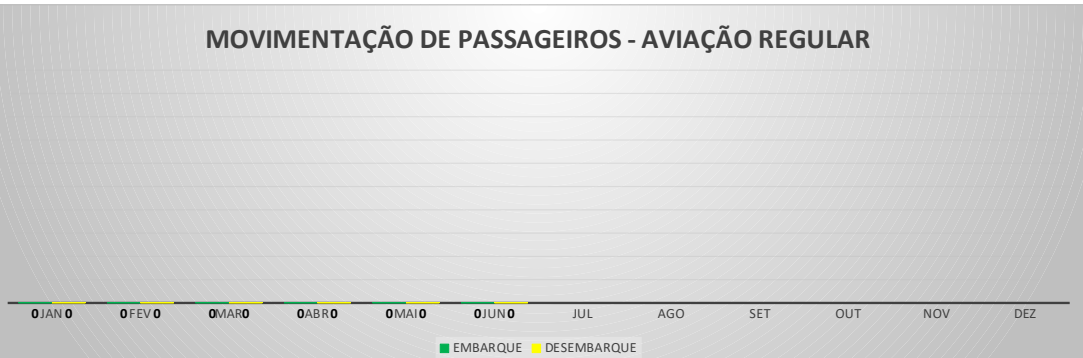

MOVIMENTOS DE AERONAVES E PASSAGEIROS

ANO: 2022

AEROPORTO DE CRATEÚS - SNWS

MÊS	PASSAGEIROS				AERONAVES			
	AVIAÇÃO REGULAR		AVIAÇÃO GERAL		AVIAÇÃO REGULAR		AVIAÇÃO GERAL	
	EMBARQUE	DESEMBARQUE	EMBARQUE	DESEMBARQUE	POUSO	DECOLAGEM	POUSO	DECOLAGEM
JAN	0	0	17	11	0	0	6	6
FEV	0	0	40	33	0	0	11	11
MAR	0	0	8	8	0	0	4	4
ABR	0	0	13	14	0	0	4	4
MAI	0	0	60	63	0	0	13	13
JUN	0	0	45	50	0	0	15	15
JUL								
AGO								
SET								
OUT								
NOV								
DEZ								
TOTAIS	0	0	183	179	0	0	53	53
	0		362		0		106	
	362				106			

MOVIMENTAÇÃO DE PASSAGEIROS - AVIAÇÃO REGULAR