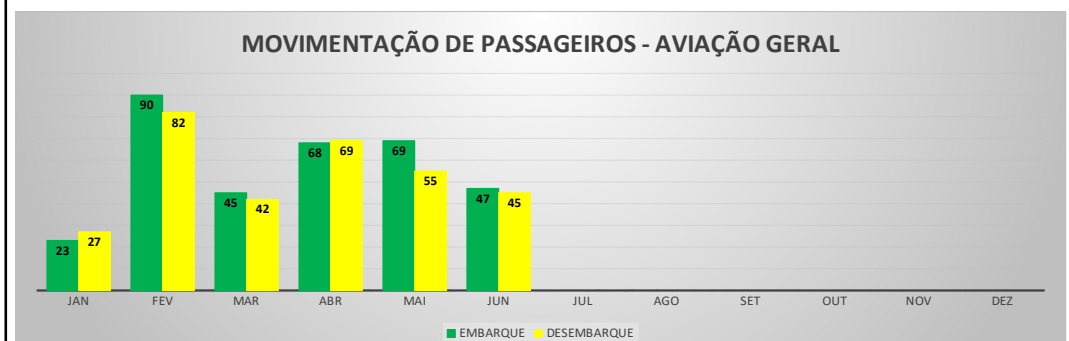

ANO: 2022

AEROPORTO DE IGUATU - SNIG

MÊS	PASSAGEIROS				AERONAVES			
	AVIAÇÃO REGULAR		AVIAÇÃO GERAL		AVIAÇÃO REGULAR		AVIAÇÃO GERAL	
	EMBARQUE	DESEMBARQUE	EMBARQUE	DESEMBARQUE	POUSO	DECOLAGEM	POUSO	DECOLAGEM
JAN	0	0	64	56	0	0	28	27
FEV	0	0	97	72	0	0	37	38
MAR	0	0	177	84	0	0	52	53
ABR	0	0	121	114	0	0	49	48
MAI	0	0	180	149	0	0	68	68
JUN	0	0	196	139	0	0	69	67
JUL								
AGO								
SET								
OUT								
NOV								
DEZ								
TOTAIS	0	0	835	614	0	0	303	301
	0		1.449		0		604	
	1.449				604			

MOVIMENTAÇÃO DE PASSAGEIROS - AVIAÇÃO REGULAR

MOVIMENTAÇÃO DE PASSAGEIROS - AVIAÇÃO GERAL

MOVIMENTAÇÃO DE AERONAVES - AVIAÇÃO REGULAR

MOVIMENTAÇÃO DE AERONAVES - AVIAÇÃO GERAL

MOVIMENTOS DE AERONAVES E PASSAGEIROS

ANO: 2022

MÊS	PASSAGEIROS				AERONAVES			
	AVIAÇÃO REGULAR		AVIAÇÃO GERAL		AVIAÇÃO REGULAR		AVIAÇÃO GERAL	
	EMBARQUE	DESEMBARQUE	EMBARQUE	DESEMBARQUE	POUSO	DECOLAGEM	POUSO	DECOLAGEM
JAN	0	0	23	27	0	0	15	15
FEV	0	0	90	82	0	0	33	33
MAR	0	0	45	42	0	0	21	21
ABR	0	0	68	69	0	0	24	23
MAI	0	0	69	55	0	0	25	25
JUN	0	0	47	45	0	0	22	22
JUL								
AGO								
SET								
OUT								
NOV								
DEZ								
TOTAIS	0	0	342	320	0	0	140	139
	0		662		0		279	
	662				279			

MOVIMENTOS DE AERONAVES E PASSAGEIROS

ANO: 2022

AEROPORTO DE CRATEÚS - SNWS

MÊS	PASSAGEIROS				AERONAVES			
	AVIAÇÃO REGULAR		AVIAÇÃO GERAL		AVIAÇÃO REGULAR		AVIAÇÃO GERAL	
	EMBARQUE	DESEMBARQUE	EMBARQUE	DESEMBARQUE	POUSO	DECOLAGEM	POUSO	DECOLAGEM
JAN	0	0	17	11	0	0	6	6
FEV	0	0	40	33	0	0	11	11
MAR	0	0	8	8	0	0	4	4
ABR	0	0	13	14	0	0	4	4
MAI	0	0	60	63	0	0	13	13
JUN	0	0	45	50	0	0	15	15
JUL								
AGO								
SET								
OUT								
NOV								
DEZ								
TOTAIS	0	0	183	179	0	0	53	53
	0		362		0		106	
	362				106			