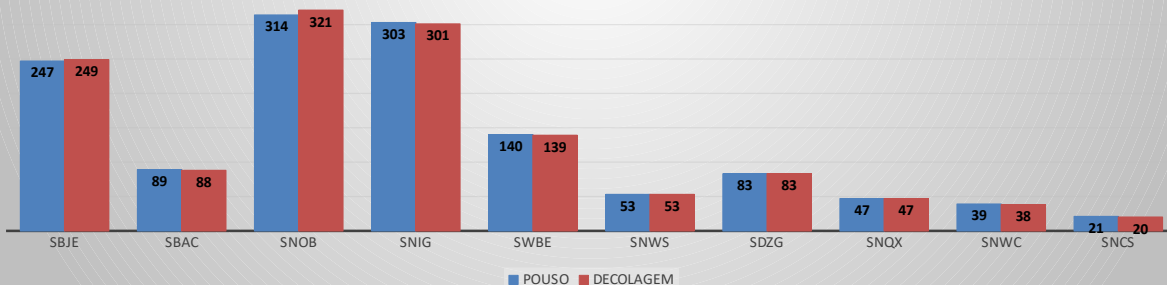

ANO: 2022

MOVIMENTOS - POR AEROPORTO

ICAO	PASSAGEIROS				AERONAVES			
	AVIAÇÃO REGULAR		AVIAÇÃO GERAL		AVIAÇÃO REGULAR		AVIAÇÃO GERAL	
	EMBARQUE	DESEMBARQUE	EMBARQUE	DESEMBARQUE	POUSO	DECOLAGEM	POUSO	DECOLAGEM
SBJE	80.974	76.150	400	405	700	700	247	249
SBAC	1.022	822	175	154	58	58	89	88
SNOB	0	0	886	874	0	0	314	321
SNIG	0	0	835	614	0	0	303	301
SWBE	0	0	342	320	0	0	140	139
SNWS	0	0	183	179	0	0	53	53
SDZG	0	0	276	273	0	0	83	83
SNQX	0	0	103	90	0	0	47	47
SNWC	0	0	98	87	0	0	39	38
SNCS	0	0	79	67	0	0	21	20
TOTAL	81.996	76.972	3.377	3.063	758	758	1.336	1.339

MOVIMENTAÇÃO DE PASSAGEIROS - AVIAÇÃO REGULAR

MOVIMENTAÇÃO DE PASSAGEIROS - AVIAÇÃO GERAL

MOVIMENTAÇÃO DE AERONAVES - AVIAÇÃO REGULAR

MOVIMENTAÇÃO DE AERONAVES - AVIAÇÃO GERAL

MOVIMENTOS DE AERONAVES E PASSAGEIROS

ANO: 2022

MÊS	PASSAGEIROS				AERONAVES			
	AVIAÇÃO REGULAR		AVIAÇÃO GERAL		AVIAÇÃO REGULAR		AVIAÇÃO GERAL	
	EMBARQUE	DESEMBARQUE	EMBARQUE	DESEMBARQUE	POUSO	DECOLAGEM	POUSO	DECOLAGEM
JAN	26.095	21.771	98	61	201	201	50	52
FEV	10.542	10.213	39	49	101	101	37	37
MAR	11.730	10.985	97	93	102	102	63	63
ABR	10.710	11.063	31	48	103	103	30	29
MAI	10.898	10.507	29	47	100	100	19	19
JUN	10.999	11.611	106	107	93	93	48	49
JUL								
AGO								
SET								
OUT								
NOV								
DEZ								
TOTAIS	80.974	76.150	400	405	700	700	247	249
	157.124		805		1.400		496	
	157.929				1.896			

MOVIMENTOS DE AERONAVES E PASSAGEIROS

ANO: 2022

AEROPORTO DE CANOA QUEBRADA - SBAC

MÊS	PASSAGEIROS				AERONAVES			
	AVIAÇÃO REGULAR		AVIAÇÃO GERAL		AVIAÇÃO REGULAR		AVIAÇÃO GERAL	
	EMBARQUE	DESEMBARQUE	EMBARQUE	DESEMBARQUE	POUSO	DECOLAGEM	POUSO	DECOLAGEM
JAN	220	114	29	18	11	11	19	18
FEV	94	47	9	8	12	12	9	10
MAR	133	96	48	33	9	9	17	17
ABR	80	125	29	34	5	5	10	10
MAI	218	165	26	28	11	11	15	15
JUN	277	275	34	33	10	10	19	18
JUL								
AGO								
SET								
OUT								
NOV								
DEZ								
TOTAIS	1.022	822	175	154	58	58	89	88
	1.844		329		116		177	
		2.173		293		293		