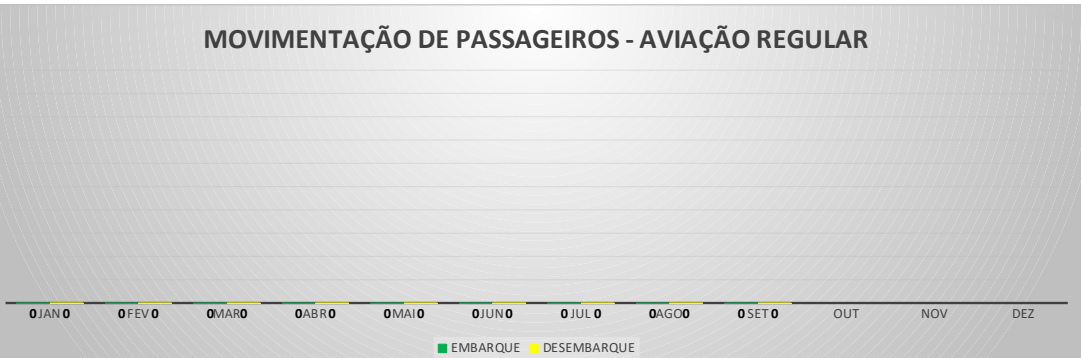

MOVIMENTOS DE AERONAVES E PASSAGEIROS

ANO: 2022

AEROPORTO DE CRATEÚS - SNWS

MÊS	PASSAGEIROS				AERONAVES			
	AVIAÇÃO REGULAR		AVIAÇÃO GERAL		AVIAÇÃO REGULAR		AVIAÇÃO GERAL	
	EMBARQUE	DESEMBARQUE	EMBARQUE	DESEMBARQUE	POUSO	DECOLAGEM	POUSO	DECOLAGEM
JAN	0	0	17	11	0	0	6	6
FEV	0	0	40	33	0	0	11	11
MAR	0	0	8	8	0	0	4	4
ABR	0	0	13	14	0	0	4	4
MAI	0	0	60	63	0	0	13	13
JUN	0	0	45	50	0	0	15	15
JUL	0	0	54	59	0	0	17	17
AGO	0	0	113	113	0	0	32	32
SET	0	0	78	73	0	0	32	31
OUT								
NOV								
DEZ								
TOTAIS	0	0	428	424	0	0	134	133
	0		852		0		267	

MOVIMENTAÇÃO DE PASSAGEIROS - AVIAÇÃO REGULAR