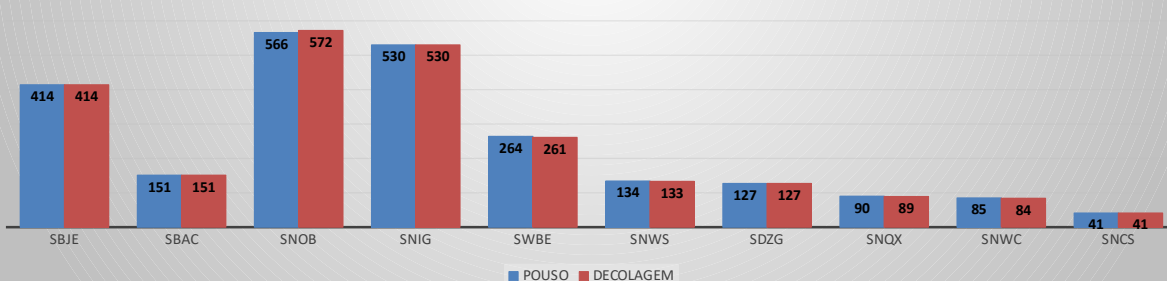

ANO: 2022

MOVIMENTOS - POR AEROPORTO

ICAO	PASSAGEIROS				AERONAVES			
	AVIAÇÃO REGULAR		AVIAÇÃO GERAL		AVIAÇÃO REGULAR		AVIAÇÃO GERAL	
	EMBARQUE	DESEMBARQUE	EMBARQUE	DESEMBARQUE	POUSO	DECOLAGEM	POUSO	DECOLAGEM
SBJE	120.436	115.210	763	788	1.067	1.067	414	414
SBAC	1.305	1.039	317	301	111	111	151	151
SNOB	0	0	1.626	1.532	0	0	566	572
SNIG	0	0	1.477	1.133	0	0	530	530
SWBE	0	0	668	637	0	0	264	261
SNWS	0	0	428	424	0	0	134	133
SDZG	0	0	429	426	0	0	127	127
SNQX	0	0	163	155	0	0	90	89
SNWC	0	0	220	201	0	0	85	84
SNCS	0	0	160	121	0	0	41	41
TOTAL	121.741	116.249	6.251	5.718	1.178	1.178	2.402	2.402

MOVIMENTAÇÃO DE PASSAGEIROS - AVIAÇÃO REGULAR

MOVIMENTAÇÃO DE PASSAGEIROS - AVIAÇÃO GERAL

MOVIMENTAÇÃO DE AERONAVES - AVIAÇÃO REGULAR

MOVIMENTAÇÃO DE AERONAVES - AVIAÇÃO GERAL

MOVIMENTOS DE AERONAVES E PASSAGEIROS

ANO: 2022

AEROPORTO DE JERICOCOARA - SBJE

MÊS	PASSAGEIROS				AERONAVES			
	AVIAÇÃO REGULAR		AVIAÇÃO GERAL		AVIAÇÃO REGULAR		AVIAÇÃO GERAL	
	EMBARQUE	DESEMBARQUE	EMBARQUE	DESEMBARQUE	POUSO	DECOLAGEM	POUSO	DECOLAGEM
JAN	26.095	21.771	98	61	201	201	50	52
FEV	10.542	10.213	39	49	101	101	37	37
MAR	11.730	10.985	97	93	102	102	63	63
ABR	10.710	11.063	31	48	103	103	30	29
MAI	10.898	10.507	29	47	100	100	19	19
JUN	10.999	11.611	106	107	93	93	48	49
JUL	15.267	15.935	139	186	124	124	61	61
AGO	12.382	11.265	97	74	94	94	43	42
SET	11.813	11.860	127	123	149	149	63	62
OUT								
NOV								
DEZ								
TOTAIS	120.436	115.210	763	788	1.067	1.067	414	414
	235.646		1.551		2.134		828	
	237.197				2.962			