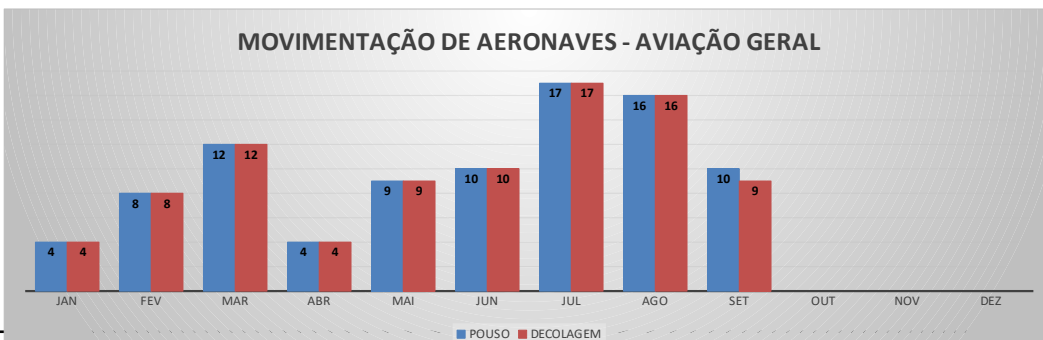

ANO: 2022

AEROPORTO DE QUIXADÁ - SNQX

MÊS	PASSAGEIROS				AERONAVES			
	AVIAÇÃO REGULAR		AVIAÇÃO GERAL		AVIAÇÃO REGULAR		AVIAÇÃO GERAL	
	EMBARQUE	DESEMBARQUE	EMBARQUE	DESEMBARQUE	POUSO	DECOLAGEM	POUSO	DECOLAGEM
JAN	0	0	4	4	0	0	4	4
FEV	0	0	13	7	0	0	8	8
MAR	0	0	58	45	0	0	12	12
ABR	0	0	3	4	0	0	4	4
MAI	0	0	10	13	0	0	9	9
JUN	0	0	15	17	0	0	10	10
JUL	0	0	24	26	0	0	17	17
AGO	0	0	16	24	0	0	16	16
SET	0	0	20	15	0	0	10	9
OUT								
NOV								
DEZ								
TOTAIS	0	0	163	155	0	0	90	89
	0		318		0		179	
	318				179			

MOVIMENTAÇÃO DE PASSAGEIROS - AVIAÇÃO REGULAR

MOVIMENTAÇÃO DE PASSAGEIROS - AVIAÇÃO GERAL

MOVIMENTAÇÃO DE AERONAVES - AVIAÇÃO REGULAR

MOVIMENTAÇÃO DE AERONAVES - AVIAÇÃO GERAL

MOVIMENTOS DE AERONAVES E PASSAGEIROS

ANO: 2022

AEROPORTO DE CAMOCIM - SNWC

MÊS	PASSAGEIROS				AERONAVES			
	AVIAÇÃO REGULAR		AVIAÇÃO GERAL		AVIAÇÃO REGULAR		AVIAÇÃO GERAL	
	EMBARQUE	DESEMBARQUE	EMBARQUE	DESEMBARQUE	POUSO	DECOLAGEM	POUSO	DECOLAGEM
JAN	0	0	22	7	0	0	4	4
FEV	0	0	25	24	0	0	15	15
MAR	0	0	2	1	0	0	1	1
ABR	0	0	12	12	0	0	3	3
MAI	0	0	22	29	0	0	9	8
JUN	0	0	15	14	0	0	7	7
JUL	0	0	25	23	0	0	11	11
AGO	0	0	38	38	0	0	15	15
SET	0	0	59	53	0	0	20	20
OUT								
NOV								
DEZ								
TOTAIS	0	0	220	201	0	0	85	84
	0		421		0		169	
	421				169			