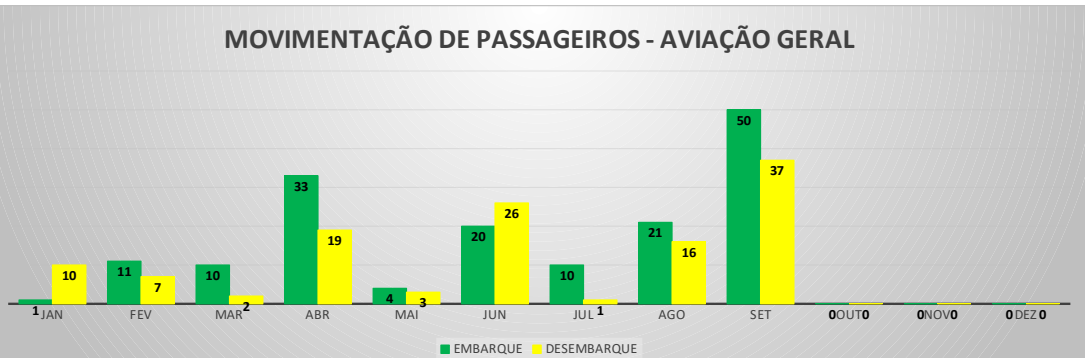

MOVIMENTAÇÃO DE PASSAGEIROS - AVIAÇÃO GERAL