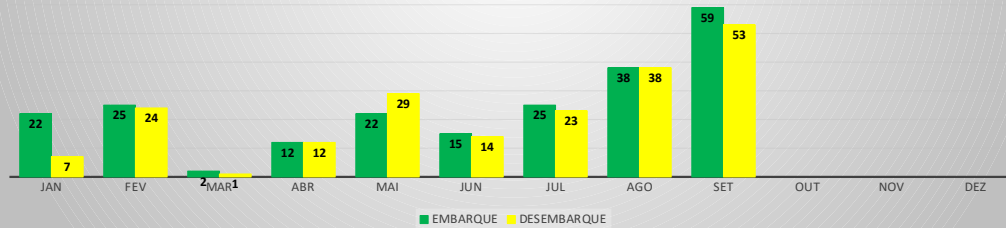

MOVIMENTAÇÃO DE PASSAGEIROS - AVIAÇÃO GERAL

MOVIMENTAÇÃO DE AERONAVES - AVIAÇÃO REGULAR