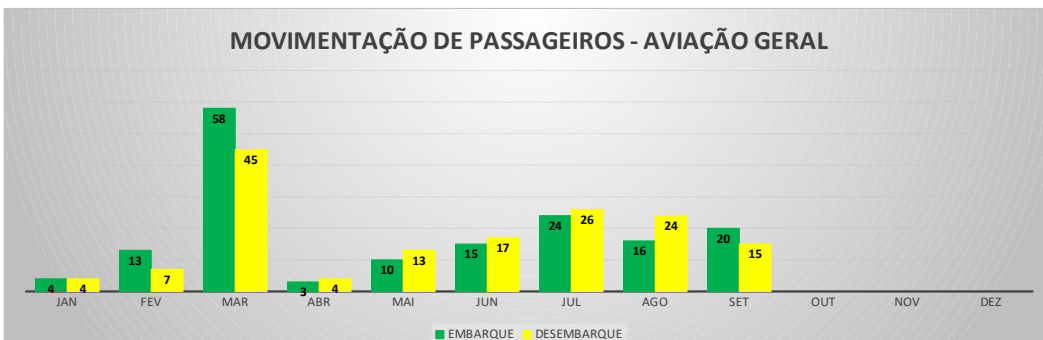

MOVIMENTAÇÃO DE PASSAGEIROS - AVIAÇÃO GERAL