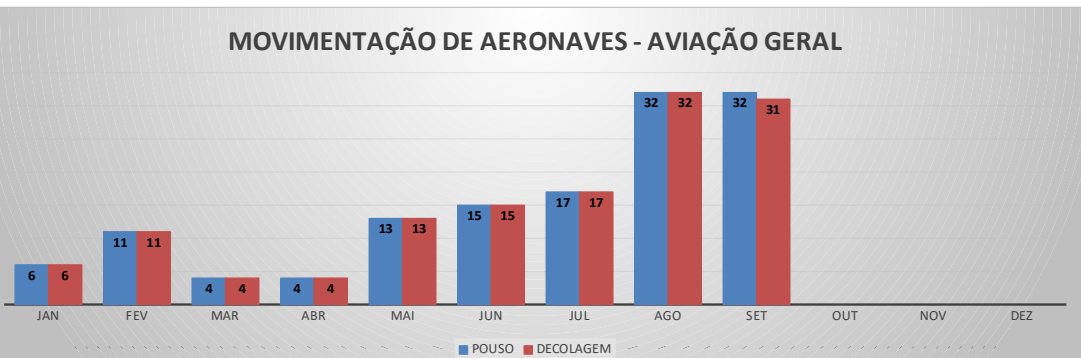

ANO: 2022

MÊS	PASSAGEIROS				AERONAVES			
	AVIAÇÃO REGULAR		AVIAÇÃO GERAL		AVIAÇÃO REGULAR		AVIAÇÃO GERAL	
	EMBARQUE	DESEMBARQUE	EMBARQUE	DESEMBARQUE	POUSO	DECOLAGEM	POUSO	DECOLAGEM
JAN	0	0	23	27	0	0	15	15
FEV	0	0	90	82	0	0	33	33
MAR	0	0	45	42	0	0	21	21
ABR	0	0	68	69	0	0	24	23
MAI	0	0	69	55	0	0	25	25
JUN	0	0	47	45	0	0	22	22
JUL	0	0	88	77	0	0	33	32
AGO	0	0	95	99	0	0	35	35
SET	0	0	143	141	0	0	56	55
OUT								
NOV								
DEZ								
TOTAIS	0	0	668	637	0	0	264	261
	0		1.305		0		525	
	1.305				525			

MOVIMENTOS DE AERONAVES E PASSAGEIROS

ANO: 2022

AEROPORTO DE CRATEÚS - SNWS

MÊS	PASSAGEIROS				AERONAVES			
	AVIAÇÃO REGULAR		AVIAÇÃO GERAL		AVIAÇÃO REGULAR		AVIAÇÃO GERAL	
	EMBARQUE	DESEMBARQUE	EMBARQUE	DESEMBARQUE	POUSO	DECOLAGEM	POUSO	DECOLAGEM
JAN	0	0	17	11	0	0	6	6
FEV	0	0	40	33	0	0	11	11
MAR	0	0	8	8	0	0	4	4
ABR	0	0	13	14	0	0	4	4
MAI	0	0	60	63	0	0	13	13
JUN	0	0	45	50	0	0	15	15
JUL	0	0	54	59	0	0	17	17
AGO	0	0	113	113	0	0	32	32
SET	0	0	78	73	0	0	32	31
OUT								
NOV								
DEZ								
TOTAIS	0	0	428	424	0	0	134	133
	0		852		0		267	

MOVIMENTAÇÃO DE PASSAGEIROS - AVIAÇÃO REGULAR

MOVIMENTAÇÃO DE PASSAGEIROS - AVIAÇÃO GERAL

MOVIMENTAÇÃO DE AERONAVES - AVIAÇÃO REGULAR

MOVIMENTAÇÃO DE AERONAVES - AVIAÇÃO GERAL

MOVIMENTOS DE AERONAVES E PASSAGEIROS

ANO: 2022

AEROPORTO DE TAUÁ - SDZG

MÊS	PASSAGEIROS				AERONAVES			
	AVIAÇÃO REGULAR		AVIAÇÃO GERAL		AVIAÇÃO REGULAR		AVIAÇÃO GERAL	
	EMBARQUE	DESEMBARQUE	EMBARQUE	DESEMBARQUE	POUSO	DECOLAGEM	POUSO	DECOLAGEM
JAN	0	0	5	5	0	0	2	2
FEV	0	0	87	94	0	0	29	28
MAR	0	0	89	88	0	0	26	26
ABR	0	0	20	19	0	0	7	7
MAI	0	0	43	36	0	0	9	10
JUN	0	0	32	31	0	0	10	10
JUL	0	0	68	78	0	0	20	20
AGO	0	0	28	20	0	0	8	8
SET	0	0	57	55	0	0	16	16
OUT								
NOV								
DEZ								
TOTAIS	0	0	429	426	0	0	127	127
	0		855		0		254	
	855				254			