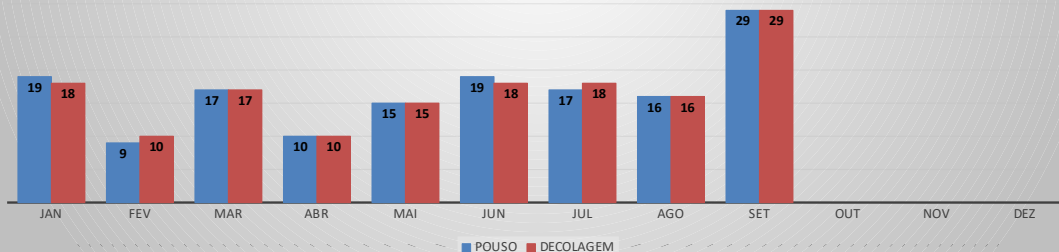

MOVIMENTOS DE AERONAVES E PASSAGEIROS

ANO: 2022

AEROPORTO DE CANOA QUEBRADA - SBAC

MÊS	PASSAGEIROS				AERONAVES			
	AVIAÇÃO REGULAR		AVIAÇÃO GERAL		AVIAÇÃO REGULAR		AVIAÇÃO GERAL	
	EMBARQUE	DESEMBARQUE	EMBARQUE	DESEMBARQUE	POUSO	DECOLAGEM	POUSO	DECOLAGEM
JAN	220	114	29	18	11	11	19	18
FEV	94	47	9	8	12	12	9	10
MAR	133	96	48	33	9	9	17	17
ABR	80	125	29	34	5	5	10	10
MAI	218	165	26	28	11	11	15	15
JUN	277	275	34	33	10	10	19	18
JUL	77	95	43	47	4	4	17	18
AGO	148	71	28	28	8	8	16	16
SET	58	51	71	72	41	41	29	29
OUT								
NOV								
DEZ								
TOTAIS	1.305	1.039	317	301	111	111	151	151
	2.344		618		222		302	
	2.962				524			

MOVIMENTAÇÃO DE PASSAGEIROS - AVIAÇÃO REGULAR

MOVIMENTAÇÃO DE PASSAGEIROS - AVIAÇÃO GERAL

MOVIMENTAÇÃO DE AERONAVES - AVIAÇÃO REGULAR

MOVIMENTAÇÃO DE AERONAVES - AVIAÇÃO GERAL

MOVIMENTOS DE AERONAVES E PASSAGEIROS

ANO: 2022

AEROPORTO DE SOBRAL - SNOB

MÊS	PASSAGEIROS				AERONAVES			
	AVIAÇÃO REGULAR		AVIAÇÃO GERAL		AVIAÇÃO REGULAR		AVIAÇÃO GERAL	
	EMBARQUE	DESEMBARQUE	EMBARQUE	DESEMBARQUE	POUSO	DECOLAGEM	POUSO	DECOLAGEM
JAN	0	0	87	71	0	0	34	33
FEV	0	0	165	139	0	0	57	61
MAR	0	0	124	149	0	0	48	50
ABR	0	0	195	222	0	0	58	59
MAI	0	0	146	140	0	0	57	55
JUN	0	0	169	153	0	0	60	63
JUL	0	0	159	153	0	0	68	69
AGO	0	0	170	173	0	0	62	61
SET	0	0	411	332	0	0	122	121
OUT								
NOV								
DEZ								
TOTAIS	0	0	1.626	1.532	0	0	566	572
	0		3.158		0		1.138	
	3.158				1.138			