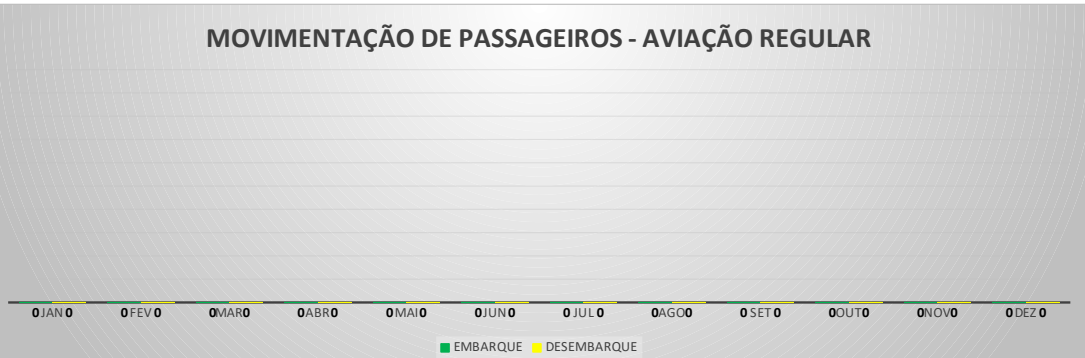

MOVIMENTOS DE AERONAVES E PASSAGEIROS

ANO: 2022

AEROPORTO DE CAMPOS SALES - SNCS

MÊS	PASSAGEIROS				AERONAVES			
	AVIAÇÃO REGULAR		AVIAÇÃO GERAL		AVIAÇÃO REGULAR		AVIAÇÃO GERAL	
	EMBARQUE	DESEMBARQUE	EMBARQUE	DESEMBARQUE	POUSO	DECOLAGEM	POUSO	DECOLAGEM
JAN	0	0	1	10	0	0	2	2
FEV	0	0	11	7	0	0	2	2
MAR	0	0	10	2	0	0	3	3
ABR	0	0	33	19	0	0	8	8
MAI	0	0	4	3	0	0	1	1
JUN	0	0	20	26	0	0	5	4
JUL	0	0	10	1	0	0	2	3
AGO	0	0	21	16	0	0	7	7
SET	0	0	50	37	0	0	11	11
OUT	0	0	0	0	0	0	0	0
NOV	0	0	0	0	0	0	0	0
DEZ	0	0	0	0	0	0	0	0
TOTAIS	0	0	160	121	0	0	41	41
	0		281		0		82	
	281				82			

MOVIMENTAÇÃO DE PASSAGEIROS - AVIAÇÃO REGULAR