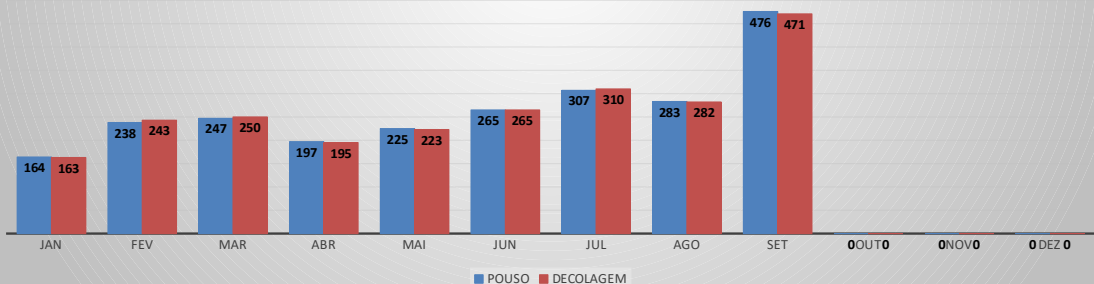

MOVIMENTOS DE AERONAVES E PASSAGEIROS

ANO: 2022

MOVIMENTOS - MENSAL

MÊS	PASSAGEIROS				AERONAVES			
	AVIAÇÃO REGULAR		AVIAÇÃO GERAL		AVIAÇÃO REGULAR		AVIAÇÃO GERAL	
	EMBARQUE	DESEMBARQUE	EMBARQUE	DESEMBARQUE	POUSO	DECOLAGEM	POUSO	DECOLAGEM
JAN	26.315	21.885	350	270	212	212	164	163
FEV	10.636	10.260	576	515	113	113	238	243
MAR	11.863	11.081	658	545	111	111	247	250
ABR	10.790	11.188	525	555	108	108	197	195
MAI	11.116	10.672	589	563	111	111	225	223
JUN	11.276	11.886	679	615	103	103	265	265
JUL	15.344	16.030	787	769	128	128	307	310
AGO	12.530	11.336	741	701	102	102	283	282
SET	11.871	11.911	1.346	1.185	190	190	476	471
OUT	0	0	0	0	0	0	0	0
NOV	0	0	0	0	0	0	0	0
DEZ	0	0	0	0	0	0	0	0
TOTAIS	121.741	116.249	6.251	5.718	1.178	1.178	2.402	2.402
	237.990		11.969		2.356		4.804	
	249.959				7.160			

MOVIMENTAÇÃO DE PASSAGEIROS - AVIAÇÃO REGULAR

MOVIMENTAÇÃO DE PASSAGEIROS - AVIAÇÃO GERAL

MOVIMENTAÇÃO DE AERONAVES - AVIAÇÃO REGULAR

MOVIMENTAÇÃO DE AERONAVES - AVIAÇÃO GERAL

MOVIMENTOS DE AERONAVES E PASSAGEIROS

ANO: 2022

MOVIMENTOS - POR AEROPORTO

ICAO	PASSAGEIROS				AERONAVES			
	AVIAÇÃO REGULAR		AVIAÇÃO GERAL		AVIAÇÃO REGULAR		AVIAÇÃO GERAL	
	EMBARQUE	DESEMBARQUE	EMBARQUE	DESEMBARQUE	POUSO	DECOLAGEM	POUSO	DECOLAGEM
SBJE	120.436	115.210	763	788	1.067	1.067	414	414
SBAC	1.305	1.039	317	301	111	111	151	151
SNOB	0	0	1.626	1.532	0	0	566	572
SNIG	0	0	1.477	1.133	0	0	530	530
SWBE	0	0	668	637	0	0	264	261
SNWS	0	0	428	424	0	0	134	133
SDZG	0	0	429	426	0	0	127	127
SNQX	0	0	163	155	0	0	90	89
SNWC	0	0	220	201	0	0	85	84
SNCS	0	0	160	121	0	0	41	41
TOTAL	121.741	116.249	6.251	5.718	1.178	1.178	2.402	2.402