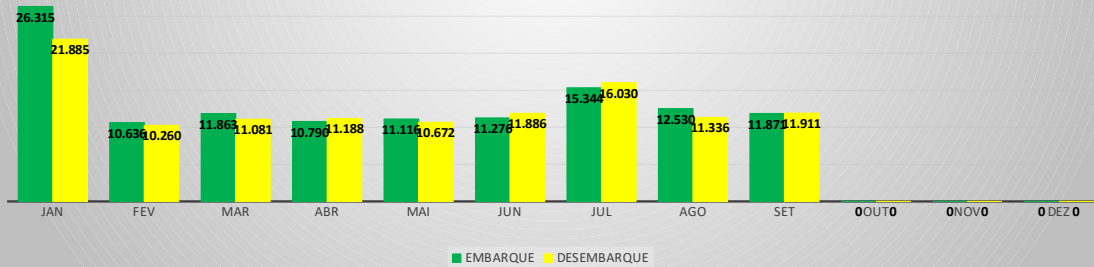

MOVIMENTOS DE AERONAVES E PASSAGEIROS

ANO: 2022

MOVIMENTOS - MENSAL

MÊS	PASSAGEIROS				AERONAVES			
	AVIAÇÃO REGULAR		AVIAÇÃO GERAL		AVIAÇÃO REGULAR		AVIAÇÃO GERAL	
	EMBARQUE	DESEMBARQUE	EMBARQUE	DESEMBARQUE	POUSO	DECOLAGEM	POUSO	DECOLAGEM
JAN	26.315	21.885	350	270	212	212	164	163
FEV	10.636	10.260	576	515	113	113	238	243
MAR	11.863	11.081	658	545	111	111	247	250
ABR	10.790	11.188	525	555	108	108	197	195
MAI	11.116	10.672	589	563	111	111	225	223
JUN	11.276	11.886	679	615	103	103	265	265
JUL	15.344	16.030	787	769	128	128	307	310
AGO	12.530	11.336	741	701	102	102	283	282
SET	11.871	11.911	1.346	1.185	190	190	476	471
OUT	0	0	0	0	0	0	0	0
NOV	0	0	0	0	0	0	0	0
DEZ	0	0	0	0	0	0	0	0
TOTAIS	121.741	116.249	6.251	5.718	1.178	1.178	2.402	2.402
	237.990		11.969		2.356		4.804	
	249.959				7.160			

MOVIMENTAÇÃO DE PASSAGEIROS - AVIAÇÃO REGULAR