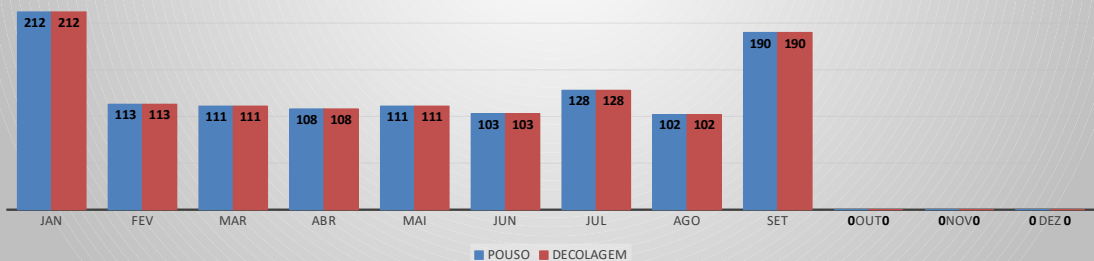

MOVIMENTAÇÃO DE AERONAVES - AVIAÇÃO REGULAR