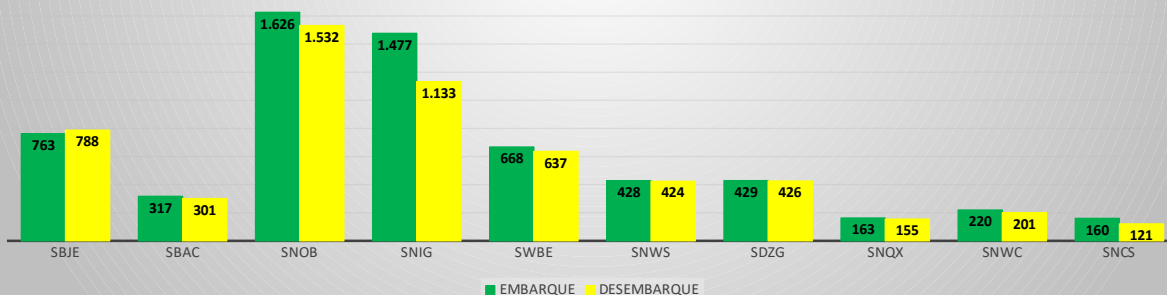

MOVIMENTAÇÃO DE PASSAGEIROS - AVIAÇÃO GERAL