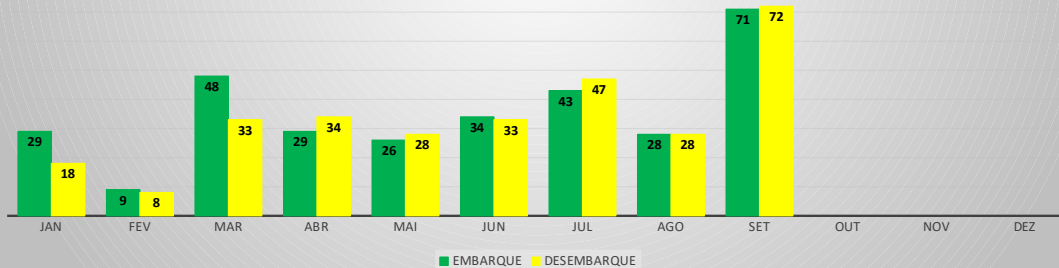

MOVIMENTAÇÃO DE PASSAGEIROS - AVIAÇÃO GERAL