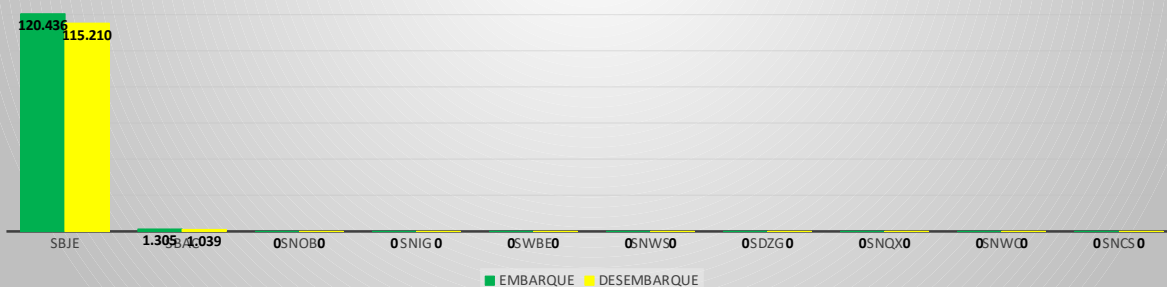

MOVIMENTOS DE AERONAVES E PASSAGEIROS

ANO: 2022

MOVIMENTOS - POR AEROPORTO

ICAO	PASSAGEIROS				AERONAVES			
	AVIAÇÃO REGULAR		AVIAÇÃO GERAL		AVIAÇÃO REGULAR		AVIAÇÃO GERAL	
	EMBARQUE	DESEMBARQUE	EMBARQUE	DESEMBARQUE	POUSO	DECOLAGEM	POUSO	DECOLAGEM
SBJE	120.436	115.210	763	788	1.067	1.067	414	414
SBAC	1.305	1.039	317	301	111	111	151	151
SNOB	0	0	1.626	1.532	0	0	566	572
SNIG	0	0	1.477	1.133	0	0	530	530
SWBE	0	0	668	637	0	0	264	261
SNWS	0	0	428	424	0	0	134	133
SDZG	0	0	429	426	0	0	127	127
SNQX	0	0	163	155	0	0	90	89
SNWC	0	0	220	201	0	0	85	84
SNCS	0	0	160	121	0	0	41	41
TOTAL	121.741	116.249	6.251	5.718	1.178	1.178	2.402	2.402

MOVIMENTAÇÃO DE PASSAGEIROS - AVIAÇÃO REGULAR