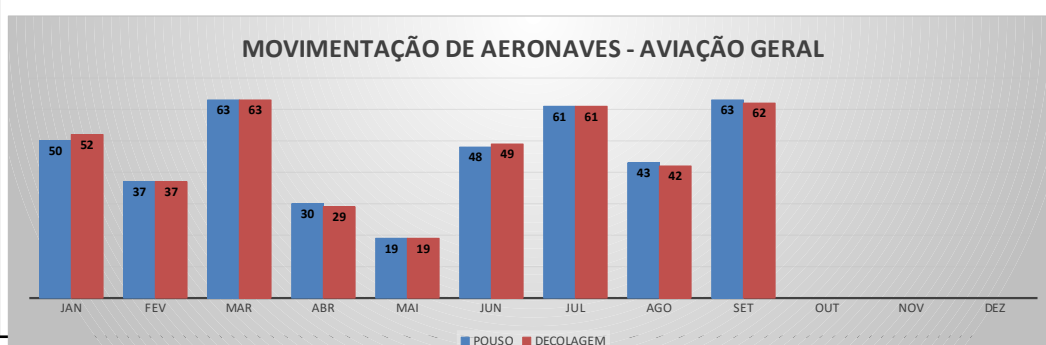

ANO: 2022

MOVIMENTOS - POR AEROPORTO

ICAO	PASSAGEIROS				AERONAVES			
	AVIAÇÃO REGULAR		AVIAÇÃO GERAL		AVIAÇÃO REGULAR		AVIAÇÃO GERAL	
	EMBARQUE	DESEMBARQUE	EMBARQUE	DESEMBARQUE	POUSO	DECOLAGEM	POUSO	DECOLAGEM
SBJE	120.436	115.210	763	788	1.067	1.067	414	414
SBAC	1.305	1.039	317	301	111	111	151	151
SNOB	0	0	1.626	1.532	0	0	566	572
SNIG	0	0	1.477	1.133	0	0	530	530
SWBE	0	0	668	637	0	0	264	261
SNWS	0	0	428	424	0	0	134	133
SDZG	0	0	429	426	0	0	127	127
SNQX	0	0	163	155	0	0	90	89
SNWC	0	0	220	201	0	0	85	84
SNCS	0	0	160	121	0	0	41	41
TOTAL	121.741	116.249	6.251	5.718	1.178	1.178	2.402	2.402

MOVIMENTAÇÃO DE PASSAGEIROS - AVIAÇÃO REGULAR

MOVIMENTAÇÃO DE PASSAGEIROS - AVIAÇÃO GERAL

MOVIMENTAÇÃO DE AERONAVES - AVIAÇÃO REGULAR

MOVIMENTAÇÃO DE AERONAVES - AVIAÇÃO GERAL

MOVIMENTOS DE AERONAVES E PASSAGEIROS

ANO: 2022

AEROPORTO DE JERICOCOARA - SBJE

MÊS	PASSAGEIROS				AERONAVES			
	AVIAÇÃO REGULAR		AVIAÇÃO GERAL		AVIAÇÃO REGULAR		AVIAÇÃO GERAL	
	EMBARQUE	DESEMBARQUE	EMBARQUE	DESEMBARQUE	POUSO	DECOLAGEM	POUSO	DECOLAGEM
JAN	26.095	21.771	98	61	201	201	50	52
FEV	10.542	10.213	39	49	101	101	37	37
MAR	11.730	10.985	97	93	102	102	63	63
ABR	10.710	11.063	31	48	103	103	30	29
MAI	10.898	10.507	29	47	100	100	19	19
JUN	10.999	11.611	106	107	93	93	48	49
JUL	15.267	15.935	139	186	124	124	61	61
AGO	12.382	11.265	97	74	94	94	43	42
SET	11.813	11.860	127	123	149	149	63	62
OUT								
NOV								
DEZ								
TOTAIS	120.436	115.210	763	788	1.067	1.067	414	414
	235.646		1.551		2.134		828	
	237.197				2.962			