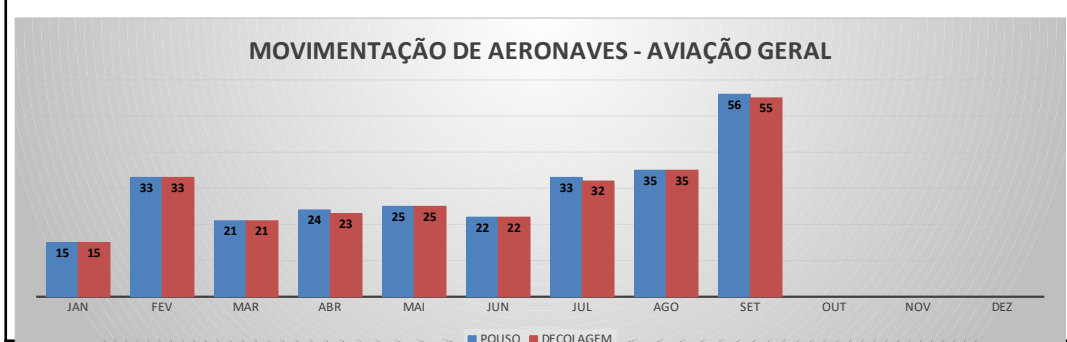

ANO: 2022

AEROPORTO DE IGUATU - SNIG

MÊS	PASSAGEIROS				AERONAVES			
	AVIAÇÃO REGULAR		AVIAÇÃO GERAL		AVIAÇÃO REGULAR		AVIAÇÃO GERAL	
	EMBARQUE	DESEMBARQUE	EMBARQUE	DESEMBARQUE	POUSO	DECOLAGEM	POUSO	DECOLAGEM
JAN	0	0	64	56	0	0	28	27
FEV	0	0	97	72	0	0	37	38
MAR	0	0	177	84	0	0	52	53
ABR	0	0	121	114	0	0	49	48
MAI	0	0	180	149	0	0	68	68
JUN	0	0	196	139	0	0	69	67
JUL	0	0	177	119	0	0	61	62
AGO	0	0	135	116	0	0	49	50
SET	0	0	330	284	0	0	117	117
OUT								
NOV								
DEZ								
TOTAIS	0	0	1.477	1.133	0	0	530	530
	0		2.610		0		1.060	
	2.610				1.060			

MOVIMENTAÇÃO DE PASSAGEIROS - AVIAÇÃO REGULAR

MOVIMENTAÇÃO DE PASSAGEIROS - AVIAÇÃO GERAL

MOVIMENTAÇÃO DE AERONAVES - AVIAÇÃO REGULAR

MOVIMENTAÇÃO DE AERONAVES - AVIAÇÃO GERAL

MOVIMENTOS DE AERONAVES E PASSAGEIROS

ANO: 2022

MÊS	PASSAGEIROS				AERONAVES			
	AVIAÇÃO REGULAR		AVIAÇÃO GERAL		AVIAÇÃO REGULAR		AVIAÇÃO GERAL	
	EMBARQUE	DESEMBARQUE	EMBARQUE	DESEMBARQUE	POUSO	DECOLAGEM	POUSO	DECOLAGEM
JAN	0	0	23	27	0	0	15	15
FEV	0	0	90	82	0	0	33	33
MAR	0	0	45	42	0	0	21	21
ABR	0	0	68	69	0	0	24	23
MAI	0	0	69	55	0	0	25	25
JUN	0	0	47	45	0	0	22	22
JUL	0	0	88	77	0	0	33	32
AGO	0	0	95	99	0	0	35	35
SET	0	0	143	141	0	0	56	55
OUT								
NOV								
DEZ								
TOTAIS	0	0	668	637	0	0	264	261
	0		1.305		0		525	
	1.305				525			

MOVIMENTOS DE AERONAVES E PASSAGEIROS

ANO: 2022

AEROPORTO DE CRATEÚS - SNWS

MÊS	PASSAGEIROS				AERONAVES			
	AVIAÇÃO REGULAR		AVIAÇÃO GERAL		AVIAÇÃO REGULAR		AVIAÇÃO GERAL	
	EMBARQUE	DESEMBARQUE	EMBARQUE	DESEMBARQUE	POUSO	DECOLAGEM	POUSO	DECOLAGEM
JAN	0	0	17	11	0	0	6	6
FEV	0	0	40	33	0	0	11	11
MAR	0	0	8	8	0	0	4	4
ABR	0	0	13	14	0	0	4	4
MAI	0	0	60	63	0	0	13	13
JUN	0	0	45	50	0	0	15	15
JUL	0	0	54	59	0	0	17	17
AGO	0	0	113	113	0	0	32	32
SET	0	0	78	73	0	0	32	31
OUT								
NOV								
DEZ								
TOTAIS	0	0	428	424	0	0	134	133
	0		852		0		267	