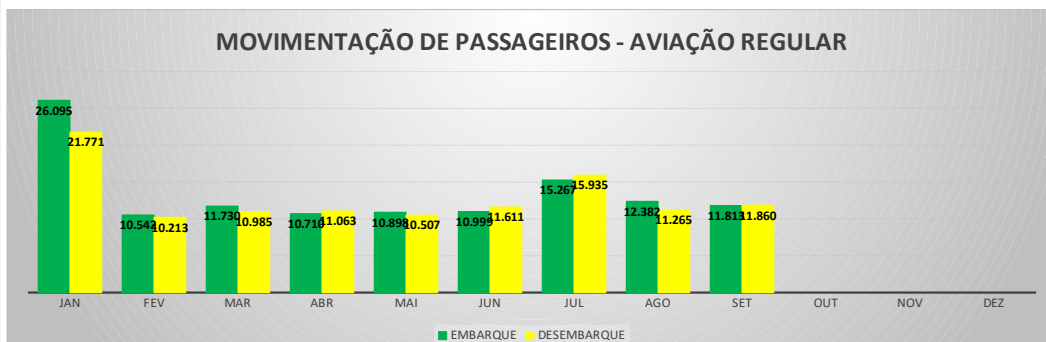

ANO: 2022

MOVIMENTOS - POR AEROPORTO

ICAO	PASSAGEIROS				AERONAVES			
	AVIAÇÃO REGULAR		AVIAÇÃO GERAL		AVIAÇÃO REGULAR		AVIAÇÃO GERAL	
	EMBARQUE	DESEMBARQUE	EMBARQUE	DESEMBARQUE	POUSO	DECOLAGEM	POUSO	DECOLAGEM
SBJE	120.436	115.210	763	788	1.067	1.067	414	414
SBAC	1.305	1.039	317	301	111	111	151	151
SNOB	0	0	1.626	1.532	0	0	566	572
SNIG	0	0	1.477	1.133	0	0	530	530
SWBE	0	0	668	637	0	0	264	261
SNWS	0	0	428	424	0	0	134	133
SDZG	0	0	429	426	0	0	127	127
SNQX	0	0	163	155	0	0	90	89
SNWC	0	0	220	201	0	0	85	84
SNCS	0	0	160	121	0	0	41	41
TOTAL	121.741	116.249	6.251	5.718	1.178	1.178	2.402	2.402

MOVIMENTAÇÃO DE PASSAGEIROS - AVIAÇÃO REGULAR

MOVIMENTAÇÃO DE PASSAGEIROS - AVIAÇÃO GERAL

MOVIMENTAÇÃO DE AERONAVES - AVIAÇÃO REGULAR

MOVIMENTAÇÃO DE AERONAVES - AVIAÇÃO GERAL

MOVIMENTOS DE AERONAVES E PASSAGEIROS

ANO: 2022

AEROPORTO DE JERICOCOARA - SBJE

MÊS	PASSAGEIROS				AERONAVES			
	AVIAÇÃO REGULAR		AVIAÇÃO GERAL		AVIAÇÃO REGULAR		AVIAÇÃO GERAL	
	EMBARQUE	DESEMBARQUE	EMBARQUE	DESEMBARQUE	POUSO	DECOLAGEM	POUSO	DECOLAGEM
JAN	26.095	21.771	98	61	201	201	50	52
FEV	10.542	10.213	39	49	101	101	37	37
MAR	11.730	10.985	97	93	102	102	63	63
ABR	10.710	11.063	31	48	103	103	30	29
MAI	10.898	10.507	29	47	100	100	19	19
JUN	10.999	11.611	106	107	93	93	48	49
JUL	15.267	15.935	139	186	124	124	61	61
AGO	12.382	11.265	97	74	94	94	43	42
SET	11.813	11.860	127	123	149	149	63	62
OUT								
NOV								
DEZ								
TOTAIS	120.436	115.210	763	788	1.067	1.067	414	414
	235.646		1.551		2.134		828	
	237.197				2.962			