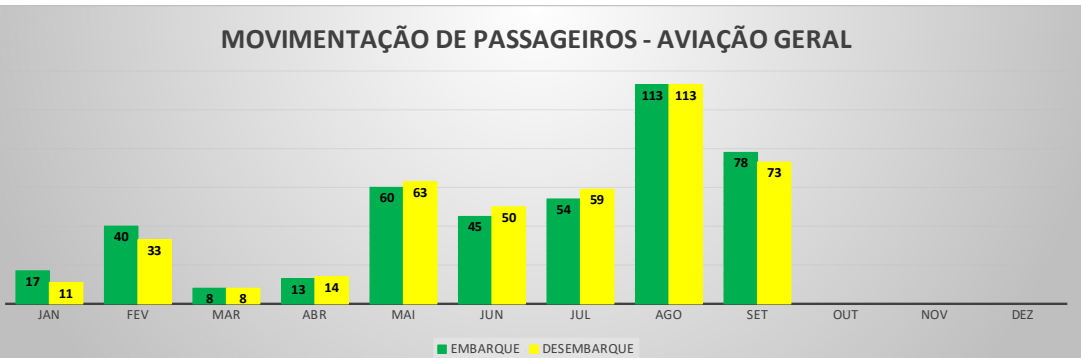

MOVIMENTAÇÃO DE PASSAGEIROS - AVIAÇÃO GERAL