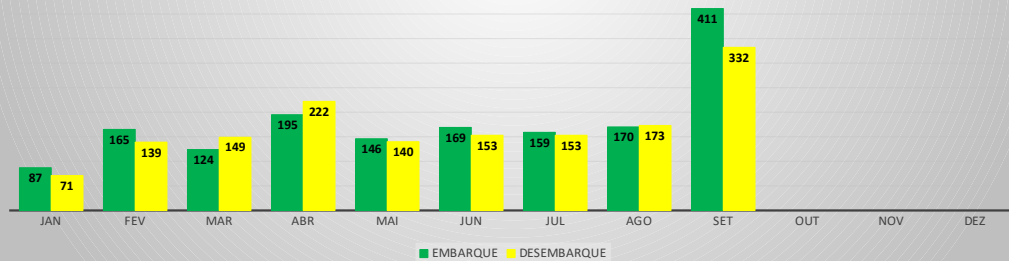

MOVIMENTAÇÃO DE PASSAGEIROS - AVIAÇÃO GERAL

MOVIMENTAÇÃO DE AERONAVES - AVIAÇÃO REGULAR