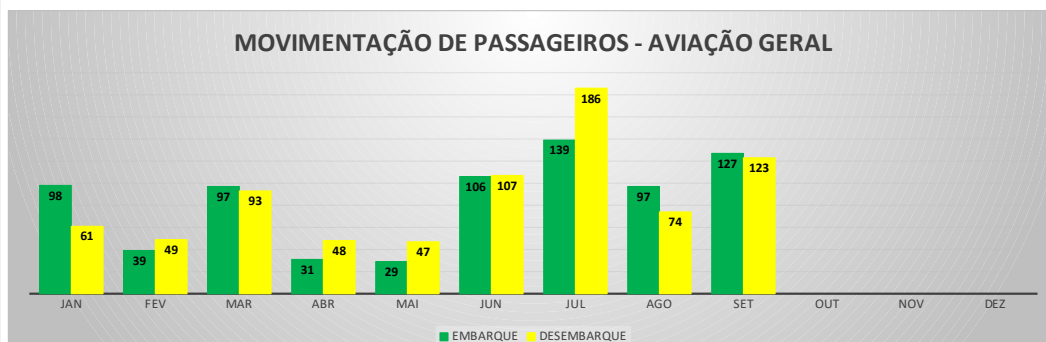

ANO: 2022

MOVIMENTOS - POR AEROPORTO

ICAO	PASSAGEIROS				AERONAVES			
	AVIAÇÃO REGULAR		AVIAÇÃO GERAL		AVIAÇÃO REGULAR		AVIAÇÃO GERAL	
	EMBARQUE	DESEMBARQUE	EMBARQUE	DESEMBARQUE	POUSO	DECOLAGEM	POUSO	DECOLAGEM
SBJE	120.436	115.210	763	788	1.067	1.067	414	414
SBAC	1.305	1.039	317	301	111	111	151	151
SNOB	0	0	1.626	1.532	0	0	566	572
SNIG	0	0	1.477	1.133	0	0	530	530
SWBE	0	0	668	637	0	0	264	261
SNWS	0	0	428	424	0	0	134	133
SDZG	0	0	429	426	0	0	127	127
SNQX	0	0	163	155	0	0	90	89
SNWC	0	0	220	201	0	0	85	84
SNCS	0	0	160	121	0	0	41	41
TOTAL	121.741	116.249	6.251	5.718	1.178	1.178	2.402	2.402

MOVIMENTAÇÃO DE PASSAGEIROS - AVIAÇÃO REGULAR

MOVIMENTAÇÃO DE PASSAGEIROS - AVIAÇÃO GERAL

MOVIMENTAÇÃO DE AERONAVES - AVIAÇÃO REGULAR

MOVIMENTAÇÃO DE AERONAVES - AVIAÇÃO GERAL

MOVIMENTOS DE AERONAVES E PASSAGEIROS

ANO: 2022

AEROPORTO DE JERICOCOARA - SBJE

MÊS	PASSAGEIROS				AERONAVES			
	AVIAÇÃO REGULAR		AVIAÇÃO GERAL		AVIAÇÃO REGULAR		AVIAÇÃO GERAL	
	EMBARQUE	DESEMBARQUE	EMBARQUE	DESEMBARQUE	POUSO	DECOLAGEM	POUSO	DECOLAGEM
JAN	26.095	21.771	98	61	201	201	50	52
FEV	10.542	10.213	39	49	101	101	37	37
MAR	11.730	10.985	97	93	102	102	63	63
ABR	10.710	11.063	31	48	103	103	30	29
MAI	10.898	10.507	29	47	100	100	19	19
JUN	10.999	11.611	106	107	93	93	48	49
JUL	15.267	15.935	139	186	124	124	61	61
AGO	12.382	11.265	97	74	94	94	43	42
SET	11.813	11.860	127	123	149	149	63	62
OUT								
NOV								
DEZ								
TOTAIS	120.436	115.210	763	788	1.067	1.067	414	414
	235.646		1.551		2.134		828	
	237.197				2.962			