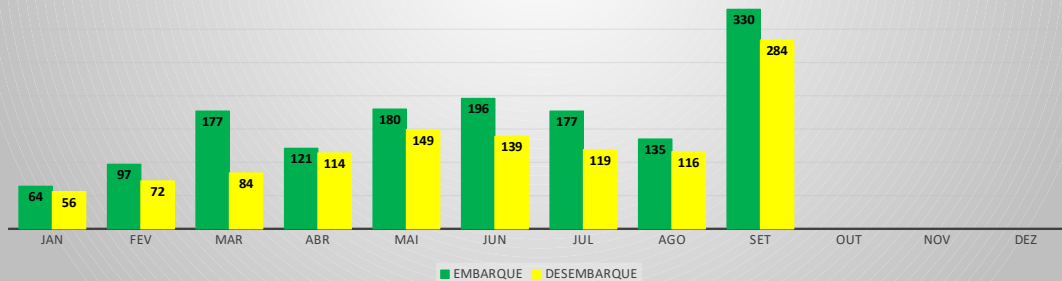

MOVIMENTAÇÃO DE PASSAGEIROS - AVIAÇÃO GERAL

MOVIMENTAÇÃO DE AERONAVES - AVIAÇÃO REGULAR