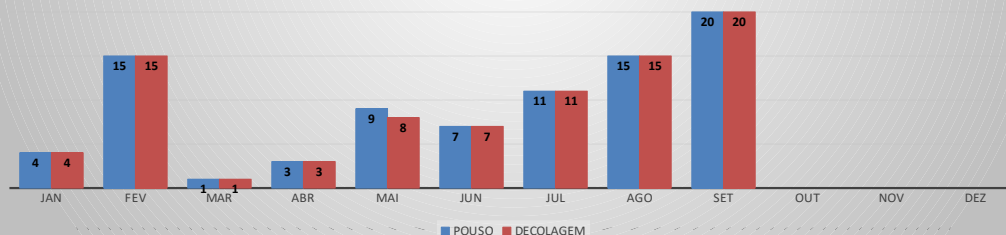

ANO: 2022

AEROPORTO DE CAMOCIM - SNWC

MÊS	PASSAGEIROS				AERONAVES			
	AVIAÇÃO REGULAR		AVIAÇÃO GERAL		AVIAÇÃO REGULAR		AVIAÇÃO GERAL	
	EMBARQUE	DESEMBARQUE	EMBARQUE	DESEMBARQUE	POUSO	DECOLAGEM	POUSO	DECOLAGEM
JAN	0	0	22	7	0	0	4	4
FEV	0	0	25	24	0	0	15	15
MAR	0	0	2	1	0	0	1	1
ABR	0	0	12	12	0	0	3	3
MAI	0	0	22	29	0	0	9	8
JUN	0	0	15	14	0	0	7	7
JUL	0	0	25	23	0	0	11	11
AGO	0	0	38	38	0	0	15	15
SET	0	0	59	53	0	0	20	20
OUT								
NOV								
DEZ								
TOTAIS	0	0	220	201	0	0	85	84
	0		421		0		169	
	421				169			

MOVIMENTAÇÃO DE PASSAGEIROS - AVIAÇÃO REGULAR

MOVIMENTAÇÃO DE PASSAGEIROS - AVIAÇÃO GERAL

MOVIMENTAÇÃO DE AERONAVES - AVIAÇÃO REGULAR

MOVIMENTAÇÃO DE AERONAVES - AVIAÇÃO GERAL

MOVIMENTOS DE AERONAVES E PASSAGEIROS

ANO: 2022

AEROPORTO DE CAMPOS SALES - SNCS

MÊS	PASSAGEIROS				AERONAVES			
	AVIAÇÃO REGULAR		AVIAÇÃO GERAL		AVIAÇÃO REGULAR		AVIAÇÃO GERAL	
	EMBARQUE	DESEMBARQUE	EMBARQUE	DESEMBARQUE	POUSO	DECOLAGEM	POUSO	DECOLAGEM
JAN	0	0	1	10	0	0	2	2
FEV	0	0	11	7	0	0	2	2
MAR	0	0	10	2	0	0	3	3
ABR	0	0	33	19	0	0	8	8
MAI	0	0	4	3	0	0	1	1
JUN	0	0	20	26	0	0	5	4
JUL	0	0	10	1	0	0	2	3
AGO	0	0	21	16	0	0	7	7
SET	0	0	50	37	0	0	11	11
OUT	0	0	0	0	0	0	0	0
NOV	0	0	0	0	0	0	0	0
DEZ	0	0	0	0	0	0	0	0
TOTAIS	0	0	160	121	0	0	41	41
	0		281		0		82	
	281				82			