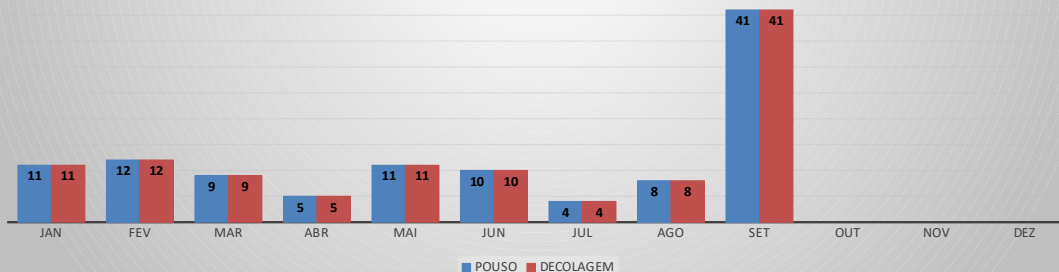

MOVIMENTAÇÃO DE AERONAVES - AVIAÇÃO REGULAR