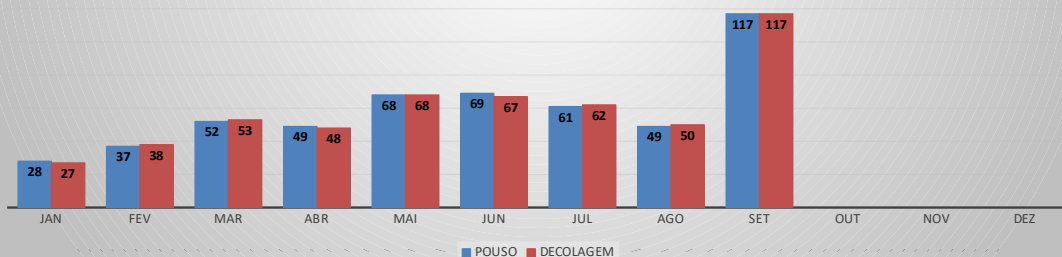

ANO: 2022

AEROPORTO DE IGUATU - SNIG

MÊS	PASSAGEIROS				AERONAVES			
	AVIAÇÃO REGULAR		AVIAÇÃO GERAL		AVIAÇÃO REGULAR		AVIAÇÃO GERAL	
	EMBARQUE	DESEMBARQUE	EMBARQUE	DESEMBARQUE	POUSO	DECOLAGEM	POUSO	DECOLAGEM
JAN	0	0	64	56	0	0	28	27
FEV	0	0	97	72	0	0	37	38
MAR	0	0	177	84	0	0	52	53
ABR	0	0	121	114	0	0	49	48
MAI	0	0	180	149	0	0	68	68
JUN	0	0	196	139	0	0	69	67
JUL	0	0	177	119	0	0	61	62
AGO	0	0	135	116	0	0	49	50
SET	0	0	330	284	0	0	117	117
OUT								
NOV								
DEZ								
TOTAIS	0	0	1.477	1.133	0	0	530	530
	0		2.610		0		1.060	
	2.610				1.060			

MOVIMENTAÇÃO DE PASSAGEIROS - AVIAÇÃO REGULAR

MOVIMENTAÇÃO DE PASSAGEIROS - AVIAÇÃO GERAL

MOVIMENTAÇÃO DE AERONAVES - AVIAÇÃO REGULAR

MOVIMENTAÇÃO DE AERONAVES - AVIAÇÃO GERAL

MOVIMENTOS DE AERONAVES E PASSAGEIROS

ANO: 2022

MÊS	PASSAGEIROS				AERONAVES			
	AVIAÇÃO REGULAR		AVIAÇÃO GERAL		AVIAÇÃO REGULAR		AVIAÇÃO GERAL	
	EMBARQUE	DESEMBARQUE	EMBARQUE	DESEMBARQUE	POUSO	DECOLAGEM	POUSO	DECOLAGEM
JAN	0	0	23	27	0	0	15	15
FEV	0	0	90	82	0	0	33	33
MAR	0	0	45	42	0	0	21	21
ABR	0	0	68	69	0	0	24	23
MAI	0	0	69	55	0	0	25	25
JUN	0	0	47	45	0	0	22	22
JUL	0	0	88	77	0	0	33	32
AGO	0	0	95	99	0	0	35	35
SET	0	0	143	141	0	0	56	55
OUT								
NOV								
DEZ								
TOTAIS	0	0	668	637	0	0	264	261
	0		1.305		0		525	
	1.305				525			

MOVIMENTOS DE AERONAVES E PASSAGEIROS

ANO: 2022

AEROPORTO DE CRATEÚS - SNWS

MÊS	PASSAGEIROS				AERONAVES			
	AVIAÇÃO REGULAR		AVIAÇÃO GERAL		AVIAÇÃO REGULAR		AVIAÇÃO GERAL	
	EMBARQUE	DESEMBARQUE	EMBARQUE	DESEMBARQUE	POUSO	DECOLAGEM	POUSO	DECOLAGEM
JAN	0	0	17	11	0	0	6	6
FEV	0	0	40	33	0	0	11	11
MAR	0	0	8	8	0	0	4	4
ABR	0	0	13	14	0	0	4	4
MAI	0	0	60	63	0	0	13	13
JUN	0	0	45	50	0	0	15	15
JUL	0	0	54	59	0	0	17	17
AGO	0	0	113	113	0	0	32	32
SET	0	0	78	73	0	0	32	31
OUT								
NOV								
DEZ								
TOTAIS	0	0	428	424	0	0	134	133
	0		852		0		267	