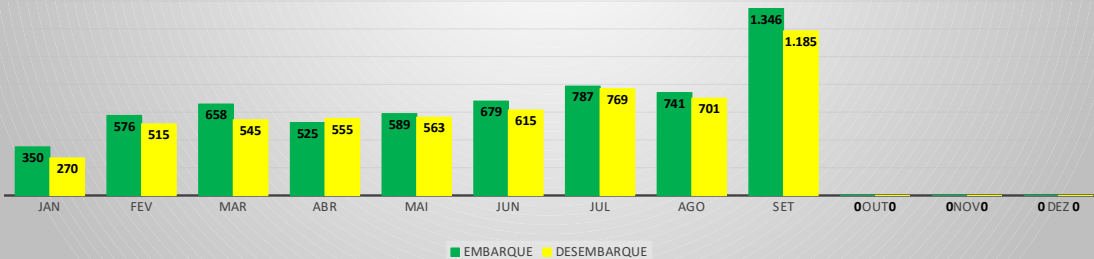

MOVIMENTAÇÃO DE PASSAGEIROS - AVIAÇÃO GERAL