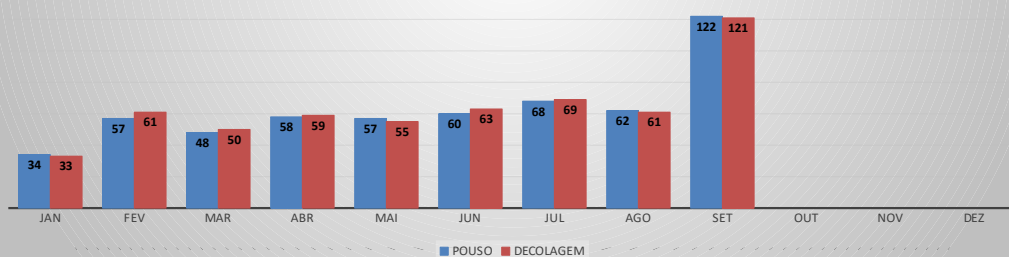

ANO: 2022

AEROPORTO DE SOBRAL - SNOB

MÊS	PASSAGEIROS				AERONAVES			
	AVIAÇÃO REGULAR		AVIAÇÃO GERAL		AVIAÇÃO REGULAR		AVIAÇÃO GERAL	
	EMBARQUE	DESEMBARQUE	EMBARQUE	DESEMBARQUE	POUSO	DECOLAGEM	POUSO	DECOLAGEM
JAN	0	0	87	71	0	0	34	33
FEV	0	0	165	139	0	0	57	61
MAR	0	0	124	149	0	0	48	50
ABR	0	0	195	222	0	0	58	59
MAI	0	0	146	140	0	0	57	55
JUN	0	0	169	153	0	0	60	63
JUL	0	0	159	153	0	0	68	69
AGO	0	0	170	173	0	0	62	61
SET	0	0	411	332	0	0	122	121
OUT								
NOV								
DEZ								
TOTAIS	0	0	1.626	1.532	0	0	566	572
	0		3.158		0		1.138	
	3.158				1.138			

MOVIMENTAÇÃO DE PASSAGEIROS - AVIAÇÃO REGULAR

MOVIMENTAÇÃO DE PASSAGEIROS - AVIAÇÃO GERAL

MOVIMENTAÇÃO DE AERONAVES - AVIAÇÃO REGULAR

MOVIMENTAÇÃO DE AERONAVES - AVIAÇÃO GERAL

MOVIMENTOS DE AERONAVES E PASSAGEIROS

ANO: 2022

AEROPORTO DE IGUATU - SNIG

MÊS	PASSAGEIROS				AERONAVES			
	AVIAÇÃO REGULAR		AVIAÇÃO GERAL		AVIAÇÃO REGULAR		AVIAÇÃO GERAL	
	EMBARQUE	DESEMBARQUE	EMBARQUE	DESEMBARQUE	POUSO	DECOLAGEM	POUSO	DECOLAGEM
JAN	0	0	64	56	0	0	28	27
FEV	0	0	97	72	0	0	37	38
MAR	0	0	177	84	0	0	52	53
ABR	0	0	121	114	0	0	49	48
MAI	0	0	180	149	0	0	68	68
JUN	0	0	196	139	0	0	69	67
JUL	0	0	177	119	0	0	61	62
AGO	0	0	135	116	0	0	49	50
SET	0	0	330	284	0	0	117	117
OUT								
NOV								
DEZ								
TOTAIS	0	0	1.477	1.133	0	0	530	530
	0		2.610		0		1.060	
	2.610				1.060			