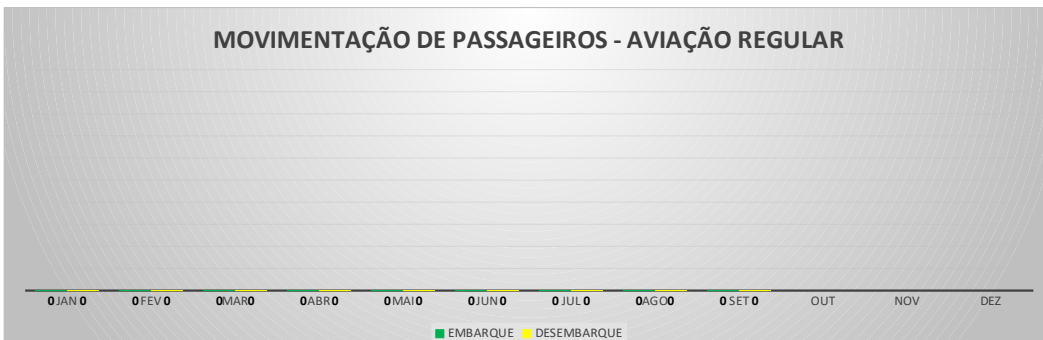

MOVIMENTOS DE AERONAVES E PASSAGEIROS

ANO: 2022

AEROPORTO DE QUIXADÁ - SNQX

MÊS	PASSAGEIROS				AERONAVES			
	AVIAÇÃO REGULAR		AVIAÇÃO GERAL		AVIAÇÃO REGULAR		AVIAÇÃO GERAL	
	EMBARQUE	DESEMBARQUE	EMBARQUE	DESEMBARQUE	POUSO	DECOLAGEM	POUSO	DECOLAGEM
JAN	0	0	4	4	0	0	4	4
FEV	0	0	13	7	0	0	8	8
MAR	0	0	58	45	0	0	12	12
ABR	0	0	3	4	0	0	4	4
MAI	0	0	10	13	0	0	9	9
JUN	0	0	15	17	0	0	10	10
JUL	0	0	24	26	0	0	17	17
AGO	0	0	16	24	0	0	16	16
SET	0	0	20	15	0	0	10	9
OUT								
NOV								
DEZ								
TOTAIS	0	0	163	155	0	0	90	89
	0		318		0		179	
	318				179			

MOVIMENTAÇÃO DE PASSAGEIROS - AVIAÇÃO REGULAR