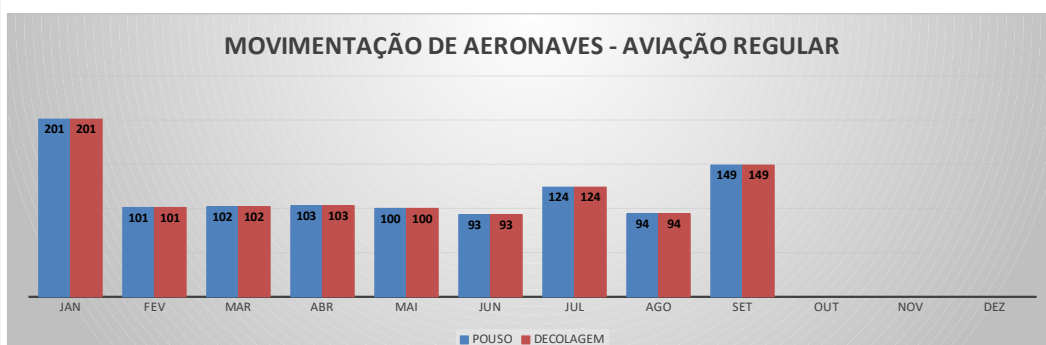

ANO: 2022

MOVIMENTOS - POR AEROPORTO

ICAO	PASSAGEIROS				AERONAVES			
	AVIAÇÃO REGULAR		AVIAÇÃO GERAL		AVIAÇÃO REGULAR		AVIAÇÃO GERAL	
	EMBARQUE	DESEMBARQUE	EMBARQUE	DESEMBARQUE	POUSO	DECOLAGEM	POUSO	DECOLAGEM
SBJE	120.436	115.210	763	788	1.067	1.067	414	414
SBAC	1.305	1.039	317	301	111	111	151	151
SNOB	0	0	1.626	1.532	0	0	566	572
SNIG	0	0	1.477	1.133	0	0	530	530
SWBE	0	0	668	637	0	0	264	261
SNWS	0	0	428	424	0	0	134	133
SDZG	0	0	429	426	0	0	127	127
SNQX	0	0	163	155	0	0	90	89
SNWC	0	0	220	201	0	0	85	84
SNCS	0	0	160	121	0	0	41	41
TOTAL	121.741	116.249	6.251	5.718	1.178	1.178	2.402	2.402

MOVIMENTAÇÃO DE PASSAGEIROS - AVIAÇÃO REGULAR

MOVIMENTAÇÃO DE PASSAGEIROS - AVIAÇÃO GERAL

MOVIMENTAÇÃO DE AERONAVES - AVIAÇÃO REGULAR

MOVIMENTAÇÃO DE AERONAVES - AVIAÇÃO GERAL

MOVIMENTOS DE AERONAVES E PASSAGEIROS

ANO: 2022

AEROPORTO DE JERICOCOARA - SBJE

MÊS	PASSAGEIROS				AERONAVES			
	AVIAÇÃO REGULAR		AVIAÇÃO GERAL		AVIAÇÃO REGULAR		AVIAÇÃO GERAL	
	EMBARQUE	DESEMBARQUE	EMBARQUE	DESEMBARQUE	POUSO	DECOLAGEM	POUSO	DECOLAGEM
JAN	26.095	21.771	98	61	201	201	50	52
FEV	10.542	10.213	39	49	101	101	37	37
MAR	11.730	10.985	97	93	102	102	63	63
ABR	10.710	11.063	31	48	103	103	30	29
MAI	10.898	10.507	29	47	100	100	19	19
JUN	10.999	11.611	106	107	93	93	48	49
JUL	15.267	15.935	139	186	124	124	61	61
AGO	12.382	11.265	97	74	94	94	43	42
SET	11.813	11.860	127	123	149	149	63	62
OUT								
NOV								
DEZ								
TOTAIS	120.436	115.210	763	788	1.067	1.067	414	414
	235.646		1.551		2.134		828	
	237.197				2.962			