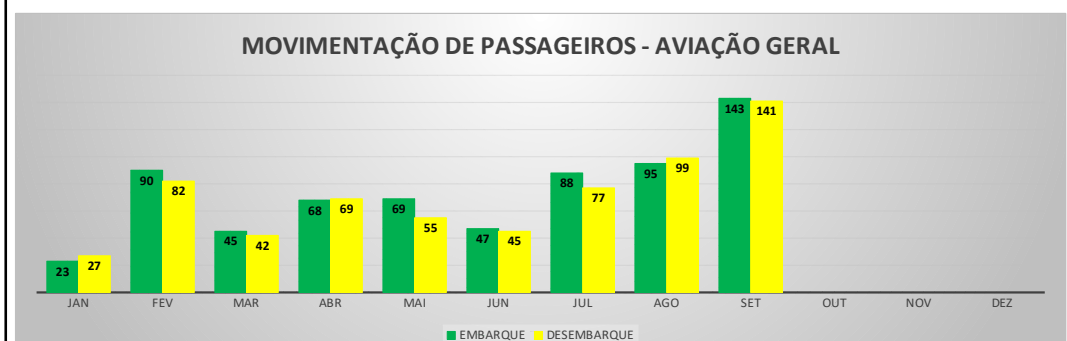

ANO: 2022

AEROPORTO DE IGUATU - SNIG

MÊS	PASSAGEIROS				AERONAVES			
	AVIAÇÃO REGULAR		AVIAÇÃO GERAL		AVIAÇÃO REGULAR		AVIAÇÃO GERAL	
	EMBARQUE	DESEMBARQUE	EMBARQUE	DESEMBARQUE	POUSO	DECOLAGEM	POUSO	DECOLAGEM
JAN	0	0	64	56	0	0	28	27
FEV	0	0	97	72	0	0	37	38
MAR	0	0	177	84	0	0	52	53
ABR	0	0	121	114	0	0	49	48
MAI	0	0	180	149	0	0	68	68
JUN	0	0	196	139	0	0	69	67
JUL	0	0	177	119	0	0	61	62
AGO	0	0	135	116	0	0	49	50
SET	0	0	330	284	0	0	117	117
OUT								
NOV								
DEZ								
TOTAIS	0	0	1.477	1.133	0	0	530	530
	0		2.610		0		1.060	
	2.610				1.060			

MOVIMENTAÇÃO DE PASSAGEIROS - AVIAÇÃO REGULAR

MOVIMENTAÇÃO DE PASSAGEIROS - AVIAÇÃO GERAL

MOVIMENTAÇÃO DE AERONAVES - AVIAÇÃO REGULAR

MOVIMENTAÇÃO DE AERONAVES - AVIAÇÃO GERAL

MOVIMENTOS DE AERONAVES E PASSAGEIROS

ANO: 2022

MÊS	PASSAGEIROS				AERONAVES			
	AVIAÇÃO REGULAR		AVIAÇÃO GERAL		AVIAÇÃO REGULAR		AVIAÇÃO GERAL	
	EMBARQUE	DESEMBARQUE	EMBARQUE	DESEMBARQUE	POUSO	DECOLAGEM	POUSO	DECOLAGEM
JAN	0	0	23	27	0	0	15	15
FEV	0	0	90	82	0	0	33	33
MAR	0	0	45	42	0	0	21	21
ABR	0	0	68	69	0	0	24	23
MAI	0	0	69	55	0	0	25	25
JUN	0	0	47	45	0	0	22	22
JUL	0	0	88	77	0	0	33	32
AGO	0	0	95	99	0	0	35	35
SET	0	0	143	141	0	0	56	55
OUT								
NOV								
DEZ								
TOTAIS	0	0	668	637	0	0	264	261
	0		1.305		0		525	
	1.305				525			

MOVIMENTOS DE AERONAVES E PASSAGEIROS

ANO: 2022

AEROPORTO DE CRATEÚS - SNWS

MÊS	PASSAGEIROS				AERONAVES			
	AVIAÇÃO REGULAR		AVIAÇÃO GERAL		AVIAÇÃO REGULAR		AVIAÇÃO GERAL	
	EMBARQUE	DESEMBARQUE	EMBARQUE	DESEMBARQUE	POUSO	DECOLAGEM	POUSO	DECOLAGEM
JAN	0	0	17	11	0	0	6	6
FEV	0	0	40	33	0	0	11	11
MAR	0	0	8	8	0	0	4	4
ABR	0	0	13	14	0	0	4	4
MAI	0	0	60	63	0	0	13	13
JUN	0	0	45	50	0	0	15	15
JUL	0	0	54	59	0	0	17	17
AGO	0	0	113	113	0	0	32	32
SET	0	0	78	73	0	0	32	31
OUT								
NOV								
DEZ								
TOTAIS	0	0	428	424	0	0	134	133
	0		852		0		267	