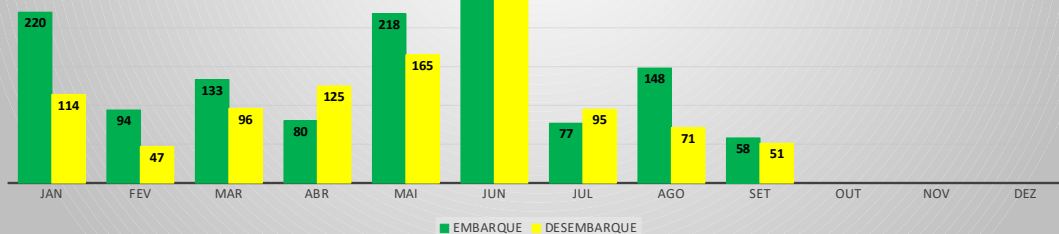

MOVIMENTOS DE AERONAVES E PASSAGEIROS

ANO: 2022

AEROPORTO DE CANOA QUEBRADA - SBAC

MÊS	PASSAGEIROS				AERONAVES			
	AVIAÇÃO REGULAR		AVIAÇÃO GERAL		AVIAÇÃO REGULAR		AVIAÇÃO GERAL	
	EMBARQUE	DESEMBARQUE	EMBARQUE	DESEMBARQUE	POUSO	DECOLAGEM	POUSO	DECOLAGEM
JAN	220	114	29	18	11	11	19	18
FEV	94	47	9	8	12	12	9	10
MAR	133	96	48	33	9	9	17	17
ABR	80	125	29	34	5	5	10	10
MAI	218	165	26	28	11	11	15	15
JUN	277	275	34	33	10	10	19	18
JUL	77	95	43	47	4	4	17	18
AGO	148	71	28	28	8	8	16	16
SET	58	51	71	72	41	41	29	29
OUT								
NOV								
DEZ								
TOTAIS	1.305	1.039	317	301	111	111	151	151
	2.344		618		222		302	
	2.962				524			

MOVIMENTAÇÃO DE PASSAGEIROS - AVIAÇÃO REGULAR