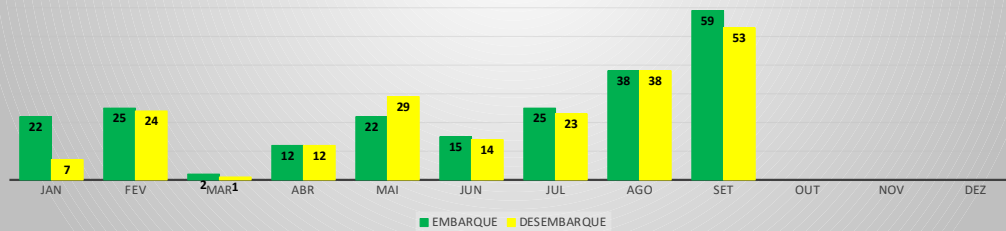

MOVIMENTAÇÃO DE PASSAGEIROS - AVIAÇÃO GERAL

MOVIMENTAÇÃO DE AERONAVES - AVIAÇÃO REGULAR