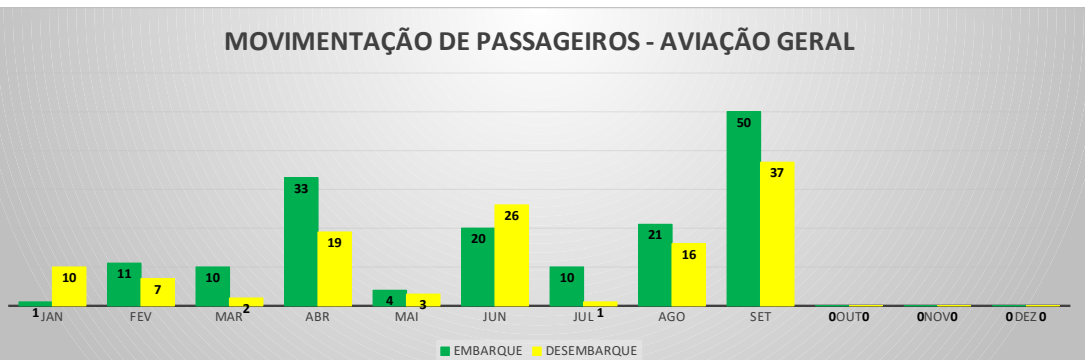

MOVIMENTAÇÃO DE PASSAGEIROS - AVIAÇÃO GERAL