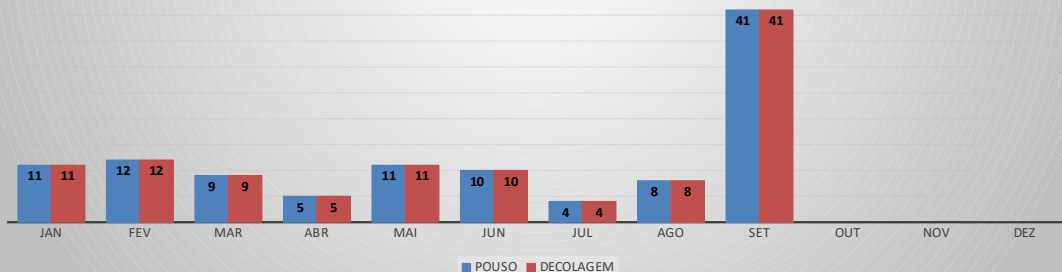

MOVIMENTAÇÃO DE AERONAVES - AVIAÇÃO REGULAR