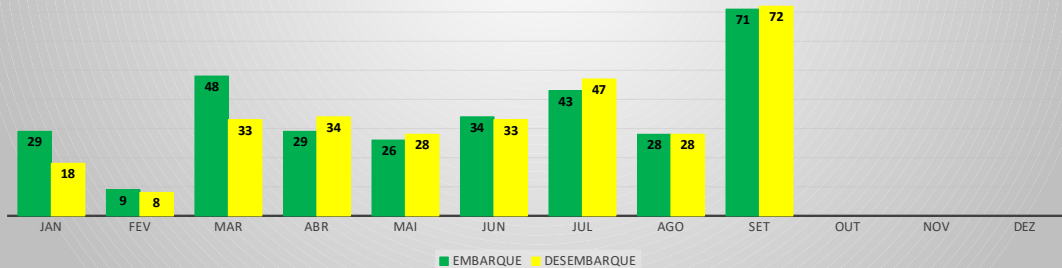

MOVIMENTAÇÃO DE PASSAGEIROS - AVIAÇÃO GERAL