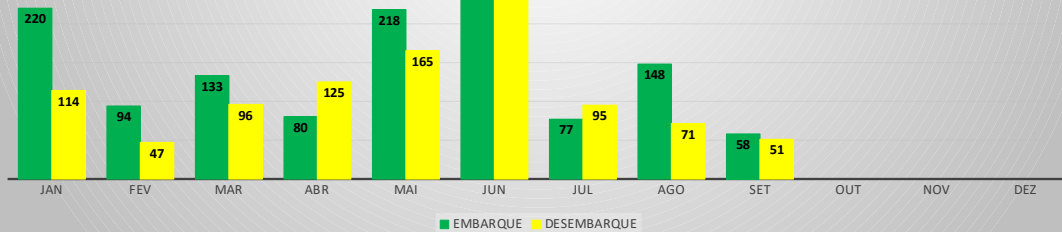

MOVIMENTOS DE AERONAVES E PASSAGEIROS

ANO: 2022

AEROPORTO DE CANOA QUEBRADA - SBAC

MÊS	PASSAGEIROS				AERONAVES			
	AVIAÇÃO REGULAR		AVIAÇÃO GERAL		AVIAÇÃO REGULAR		AVIAÇÃO GERAL	
	EMBARQUE	DESEMBARQUE	EMBARQUE	DESEMBARQUE	POUSO	DECOLAGEM	POUSO	DECOLAGEM
JAN	220	114	29	18	11	11	19	18
FEV	94	47	9	8	12	12	9	10
MAR	133	96	48	33	9	9	17	17
ABR	80	125	29	34	5	5	10	10
MAI	218	165	26	28	11	11	15	15
JUN	277	275	34	33	10	10	19	18
JUL	77	95	43	47	4	4	17	18
AGO	148	71	28	28	8	8	16	16
SET	58	51	71	72	41	41	29	29
OUT								
NOV								
DEZ								
TOTAIS	1.305	1.039	317	301	111	111	151	151
	2.344		618		222		302	
	2.962				524			

MOVIMENTAÇÃO DE PASSAGEIROS - AVIAÇÃO REGULAR