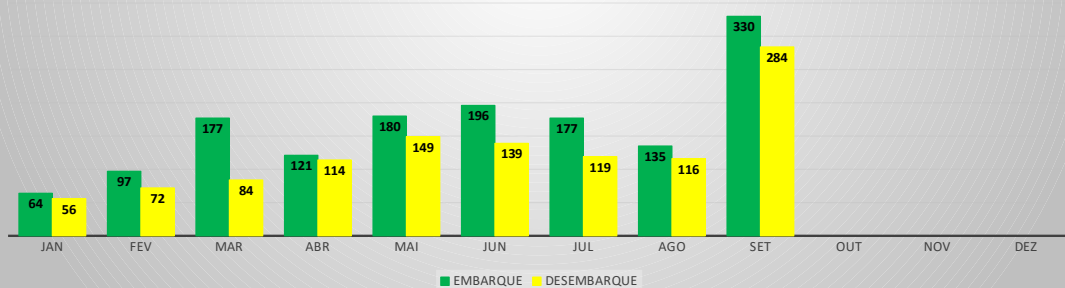

MOVIMENTAÇÃO DE PASSAGEIROS - AVIAÇÃO GERAL