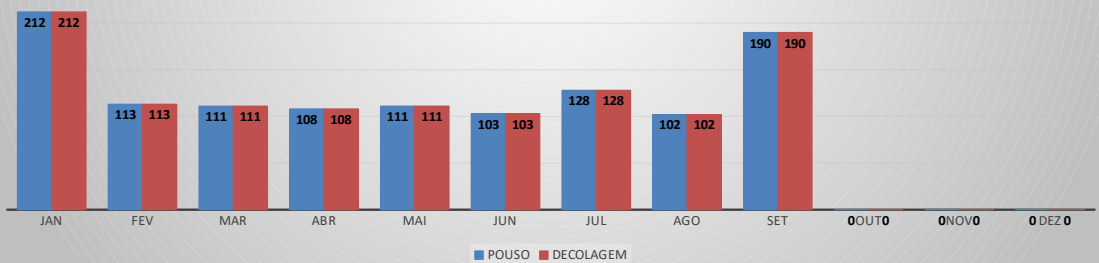

MOVIMENTAÇÃO DE AERONAVES - AVIAÇÃO REGULAR