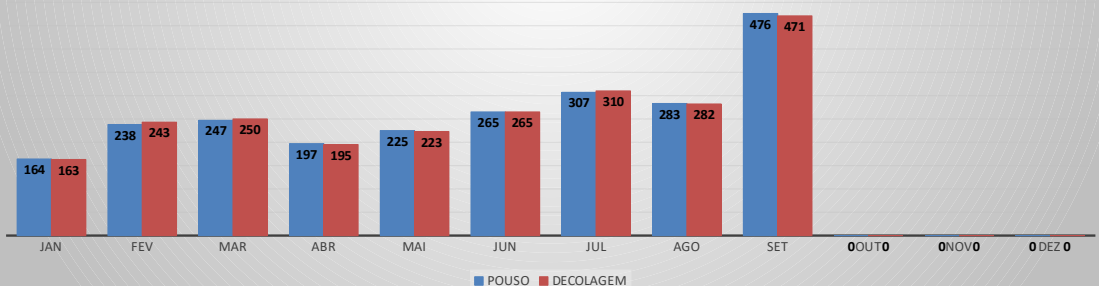

MOVIMENTOS DE AERONAVES E PASSAGEIROS

ANO: 2022

MOVIMENTOS - MENSAL

MÊS	PASSAGEIROS				AERONAVES			
	AVIAÇÃO REGULAR		AVIAÇÃO GERAL		AVIAÇÃO REGULAR		AVIAÇÃO GERAL	
	EMBARQUE	DESEMBARQUE	EMBARQUE	DESEMBARQUE	POUSO	DECOLAGEM	POUSO	DECOLAGEM
JAN	26.315	21.885	350	270	212	212	164	163
FEV	10.636	10.260	576	515	113	113	238	243
MAR	11.863	11.081	658	545	111	111	247	250
ABR	10.790	11.188	525	555	108	108	197	195
MAI	11.116	10.672	589	563	111	111	225	223
JUN	11.276	11.886	679	615	103	103	265	265
JUL	15.344	16.030	787	769	128	128	307	310
AGO	12.530	11.336	741	701	102	102	283	282
SET	11.871	11.911	1.346	1.185	190	190	476	471
OUT	0	0	0	0	0	0	0	0
NOV	0	0	0	0	0	0	0	0
DEZ	0	0	0	0	0	0	0	0
TOTAIS	121.741	116.249	6.251	5.718	1.178	1.178	2.402	2.402
	237.990		11.969		2.356		4.804	
	249.959				7.160			

MOVIMENTAÇÃO DE PASSAGEIROS - AVIAÇÃO REGULAR

MOVIMENTAÇÃO DE PASSAGEIROS - AVIAÇÃO GERAL

MOVIMENTAÇÃO DE AERONAVES - AVIAÇÃO REGULAR

MOVIMENTAÇÃO DE AERONAVES - AVIAÇÃO GERAL

MOVIMENTOS DE AERONAVES E PASSAGEIROS

ANO: 2022

MOVIMENTOS - POR AEROPORTO

ICAO	PASSAGEIROS				AERONAVES			
	AVIAÇÃO REGULAR		AVIAÇÃO GERAL		AVIAÇÃO REGULAR		AVIAÇÃO GERAL	
	EMBARQUE	DESEMBARQUE	EMBARQUE	DESEMBARQUE	POUSO	DECOLAGEM	POUSO	DECOLAGEM
SBJE	120.436	115.210	763	788	1.067	1.067	414	414
SBAC	1.305	1.039	317	301	111	111	151	151
SNOB	0	0	1.626	1.532	0	0	566	572
SNIG	0	0	1.477	1.133	0	0	530	530
SWBE	0	0	668	637	0	0	264	261
SNWS	0	0	428	424	0	0	134	133
SDZG	0	0	429	426	0	0	127	127
SNQX	0	0	163	155	0	0	90	89
SNWC	0	0	220	201	0	0	85	84
SNCS	0	0	160	121	0	0	41	41
TOTAL	121.741	116.249	6.251	5.718	1.178	1.178	2.402	2.402