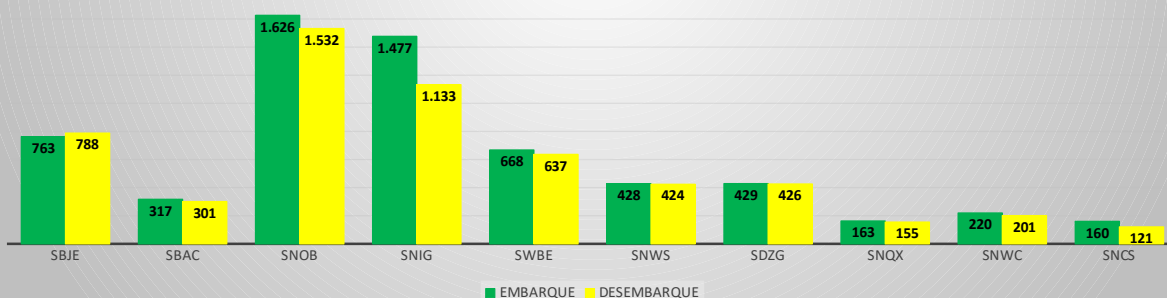

MOVIMENTOS DE AERONAVES E PASSAGEIROS

ANO: 2022

MOVIMENTOS - MENSAL

MÊS	PASSAGEIROS				AERONAVES			
	AVIAÇÃO REGULAR		AVIAÇÃO GERAL		AVIAÇÃO REGULAR		AVIAÇÃO GERAL	
	EMBARQUE	DESEMBARQUE	EMBARQUE	DESEMBARQUE	POUSO	DECOLAGEM	POUSO	DECOLAGEM
JAN	26.315	21.885	350	270	212	212	164	163
FEV	10.636	10.260	576	515	113	113	238	243
MAR	11.863	11.081	658	545	111	111	247	250
ABR	10.790	11.188	525	555	108	108	197	195
MAI	11.116	10.672	589	563	111	111	225	223
JUN	11.276	11.886	679	615	103	103	265	265
JUL	15.344	16.030	787	769	128	128	307	310
AGO	12.530	11.336	741	701	102	102	283	282
SET	11.871	11.911	1.346	1.185	190	190	476	471
OUT	0	0	0	0	0	0	0	0
NOV	0	0	0	0	0	0	0	0
DEZ	0	0	0	0	0	0	0	0
TOTAIS	121.741	116.249	6.251	5.718	1.178	1.178	2.402	2.402
	237.990		11.969		2.356		4.804	
	249.959				7.160			

MOVIMENTAÇÃO DE PASSAGEIROS - AVIAÇÃO REGULAR

MOVIMENTAÇÃO DE PASSAGEIROS - AVIAÇÃO GERAL

MOVIMENTAÇÃO DE AERONAVES - AVIAÇÃO REGULAR

MOVIMENTAÇÃO DE AERONAVES - AVIAÇÃO GERAL

MOVIMENTOS DE AERONAVES E PASSAGEIROS

ANO: 2022

MOVIMENTOS - POR AEROPORTO

ICAO	PASSAGEIROS				AERONAVES			
	AVIAÇÃO REGULAR		AVIAÇÃO GERAL		AVIAÇÃO REGULAR		AVIAÇÃO GERAL	
	EMBARQUE	DESEMBARQUE	EMBARQUE	DESEMBARQUE	POUSO	DECOLAGEM	POUSO	DECOLAGEM
SBJE	120.436	115.210	763	788	1.067	1.067	414	414
SBAC	1.305	1.039	317	301	111	111	151	151
SNOB	0	0	1.626	1.532	0	0	566	572
SNIG	0	0	1.477	1.133	0	0	530	530
SWBE	0	0	668	637	0	0	264	261
SNWS	0	0	428	424	0	0	134	133
SDZG	0	0	429	426	0	0	127	127
SNQX	0	0	163	155	0	0	90	89
SNWC	0	0	220	201	0	0	85	84
SNCS	0	0	160	121	0	0	41	41
TOTAL	121.741	116.249	6.251	5.718	1.178	1.178	2.402	2.402

MOVIMENTAÇÃO DE PASSAGEIROS - AVIAÇÃO REGULAR

MOVIMENTAÇÃO DE PASSAGEIROS - AVIAÇÃO GERAL

MOVIMENTAÇÃO DE AERONAVES - AVIAÇÃO REGULAR

MOVIMENTAÇÃO DE AERONAVES - AVIAÇÃO GERAL