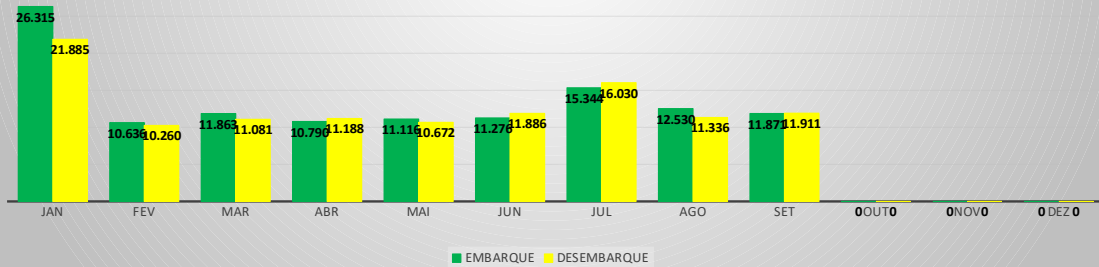

MOVIMENTOS DE AERONAVES E PASSAGEIROS

ANO: 2022

MOVIMENTOS - MENSAL

MÊS	PASSAGEIROS				AERONAVES			
	AVIAÇÃO REGULAR		AVIAÇÃO GERAL		AVIAÇÃO REGULAR		AVIAÇÃO GERAL	
	EMBARQUE	DESEMBARQUE	EMBARQUE	DESEMBARQUE	POUSO	DECOLAGEM	POUSO	DECOLAGEM
JAN	26.315	21.885	350	270	212	212	164	163
FEV	10.636	10.260	576	515	113	113	238	243
MAR	11.863	11.081	658	545	111	111	247	250
ABR	10.790	11.188	525	555	108	108	197	195
MAI	11.116	10.672	589	563	111	111	225	223
JUN	11.276	11.886	679	615	103	103	265	265
JUL	15.344	16.030	787	769	128	128	307	310
AGO	12.530	11.336	741	701	102	102	283	282
SET	11.871	11.911	1.346	1.185	190	190	476	471
OUT	0	0	0	0	0	0	0	0
NOV	0	0	0	0	0	0	0	0
DEZ	0	0	0	0	0	0	0	0
TOTAIS	121.741	116.249	6.251	5.718	1.178	1.178	2.402	2.402
	237.990		11.969		2.356		4.804	
	249.959				7.160			

MOVIMENTAÇÃO DE PASSAGEIROS - AVIAÇÃO REGULAR