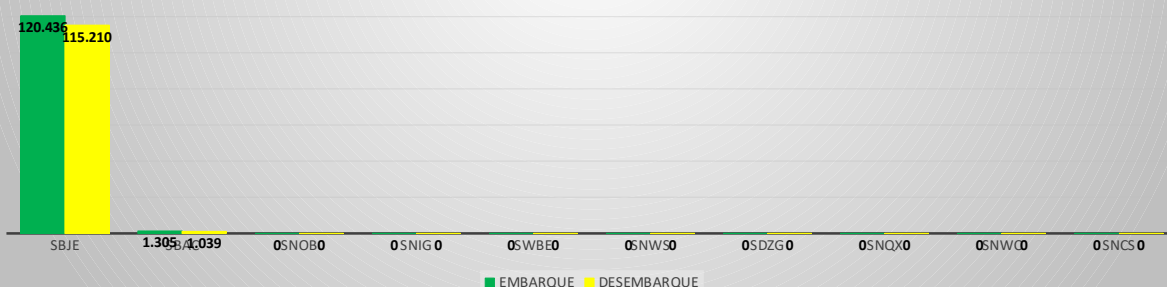

MOVIMENTOS DE AERONAVES E PASSAGEIROS

ANO: 2022

MOVIMENTOS - POR AEROPORTO

ICAO	PASSAGEIROS				AERONAVES			
	AVIAÇÃO REGULAR		AVIAÇÃO GERAL		AVIAÇÃO REGULAR		AVIAÇÃO GERAL	
	EMBARQUE	DESEMBARQUE	EMBARQUE	DESEMBARQUE	POUSO	DECOLAGEM	POUSO	DECOLAGEM
SBJE	120.436	115.210	763	788	1.067	1.067	414	414
SBAC	1.305	1.039	317	301	111	111	151	151
SNOB	0	0	1.626	1.532	0	0	566	572
SNIG	0	0	1.477	1.133	0	0	530	530
SWBE	0	0	668	637	0	0	264	261
SNWS	0	0	428	424	0	0	134	133
SDZG	0	0	429	426	0	0	127	127
SNQX	0	0	163	155	0	0	90	89
SNWC	0	0	220	201	0	0	85	84
SNCS	0	0	160	121	0	0	41	41
TOTAL	121.741	116.249	6.251	5.718	1.178	1.178	2.402	2.402

MOVIMENTAÇÃO DE PASSAGEIROS - AVIAÇÃO REGULAR