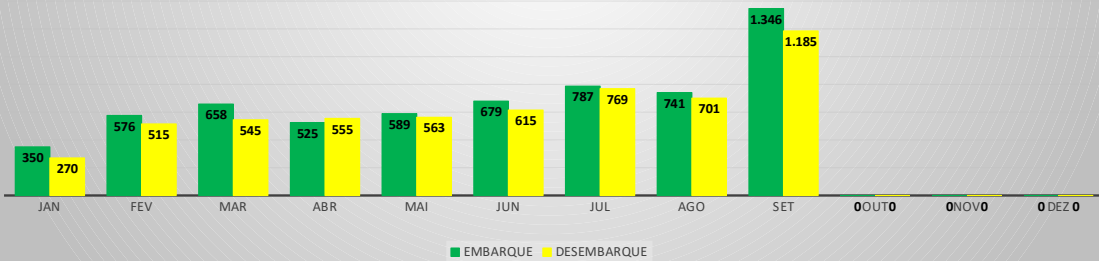

MOVIMENTAÇÃO DE PASSAGEIROS - AVIAÇÃO GERAL