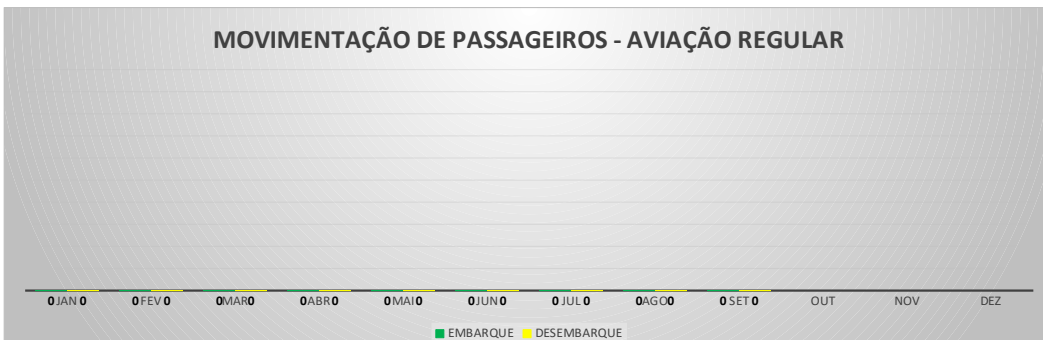

MOVIMENTOS DE AERONAVES E PASSAGEIROS

ANO: 2022

AEROPORTO DE QUIXADÁ - SNQX

MÊS	PASSAGEIROS				AERONAVES			
	AVIAÇÃO REGULAR		AVIAÇÃO GERAL		AVIAÇÃO REGULAR		AVIAÇÃO GERAL	
	EMBARQUE	DESEMBARQUE	EMBARQUE	DESEMBARQUE	POUSO	DECOLAGEM	POUSO	DECOLAGEM
JAN	0	0	4	4	0	0	4	4
FEV	0	0	13	7	0	0	8	8
MAR	0	0	58	45	0	0	12	12
ABR	0	0	3	4	0	0	4	4
MAI	0	0	10	13	0	0	9	9
JUN	0	0	15	17	0	0	10	10
JUL	0	0	24	26	0	0	17	17
AGO	0	0	16	24	0	0	16	16
SET	0	0	20	15	0	0	10	9
OUT								
NOV								
DEZ								
TOTAIS	0	0	163	155	0	0	90	89
	0		318		0		179	

MOVIMENTAÇÃO DE PASSAGEIROS - AVIAÇÃO REGULAR