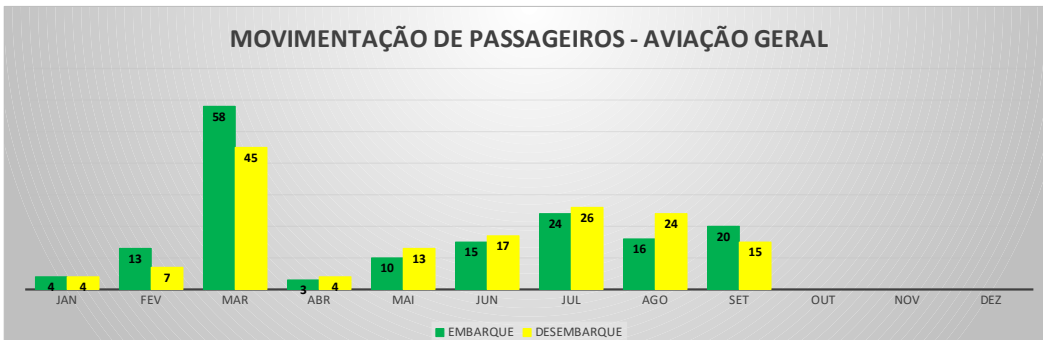

MOVIMENTAÇÃO DE PASSAGEIROS - AVIAÇÃO GERAL